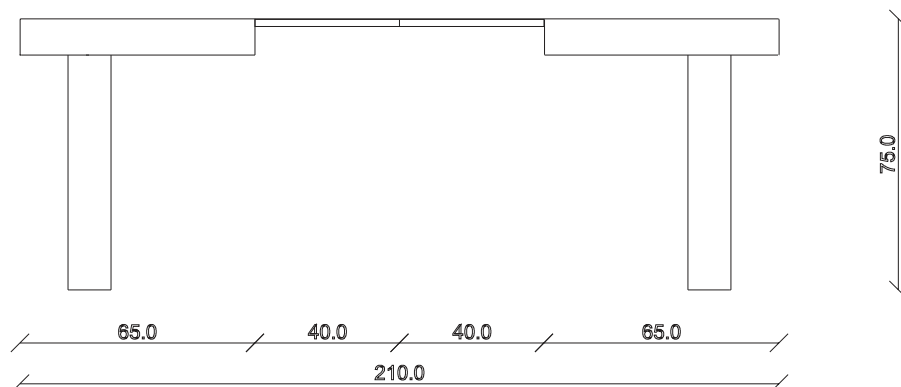

art. T341

L110 x P130/210 x H75 cm

TAVOLO VISTA FRONTALE LATO CORTO
front view of the short side of the table

TAVOLO VISTA FRONTALE LATO LUNGO
front view of the long side of the table

TAVOLO VISTA DALL'ALTO
table top view

art. T342

L110 x P130/290 x H75 cm

TAVOLO VISTA FRONTALE LATO CORTO
front view of the short side of the table

TAVOLO VISTA FRONTALE LATO LUNGO
front view of the long side of the table

TAVOLO VISTA DALL'ALTO
table top view