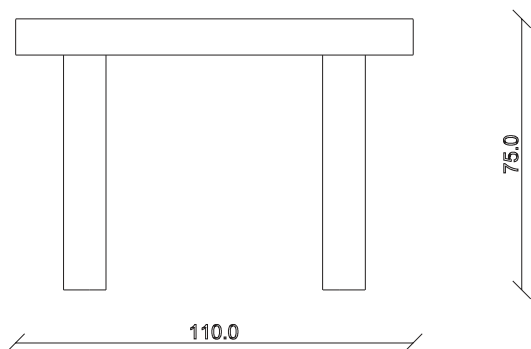

art. T341

L110 x P130/210 x H75 cm

TAVOLO VISTA FRONTALE LATO CORTO
front view of the short side of the table

TAVOLO VISTA FRONTALE LATO LUNGO
front view of the long side of the table

TAVOLO VISTA DALL'ALTO
table top view

art. T342

L110 x P130/290 x H75 cm

TAVOLO VISTA FRONTALE LATO CORTO
front view of the short side of the table

TAVOLO VISTA FRONTALE LATO LUNGO
front view of the long side of the table

TAVOLO VISTA DALL'ALTO
table top view