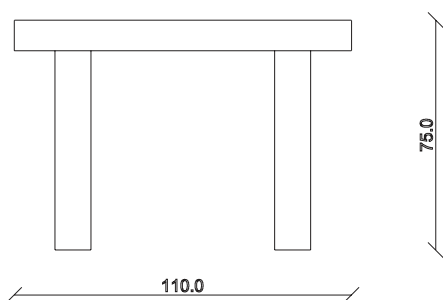

art. T341

L110 x P130/210 x H75 cm

TAVOLO VISTA FRONTALE LATO CORTO
front view of the short side of the table

TAVOLO VISTA FRONTALE LATO LUNGO
front view of the long side of the table

TAVOLO VISTA DALL'ALTO
table top view

art. T342

L110 x P130/290 x H75 cm

TAVOLO VISTA FRONTALE LATO CORTO
front view of the short side of the table

TAVOLO VISTA FRONTALE LATO LUNGO
front view of the long side of the table

TAVOLO VISTA DALL'ALTO
table top view