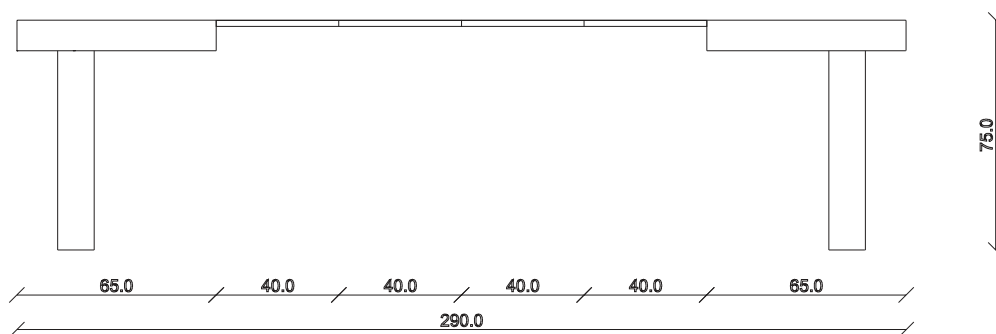

art. T341

L110 x P130/210 x H75 cm

TAVOLO VISTA FRONTALE LATO CORTO
front view of the short side of the table

TAVOLO VISTA FRONTALE LATO LUNGO
front view of the long side of the table

TAVOLO VISTA DALL'ALTO
table top view

art. T342

L110 x P130/290 x H75 cm

TAVOLO VISTA FRONTALE LATO CORTO
front view of the short side of the table

TAVOLO VISTA FRONTALE LATO LUNGO
front view of the long side of the table

TAVOLO VISTA DALL'ALTO
table top view