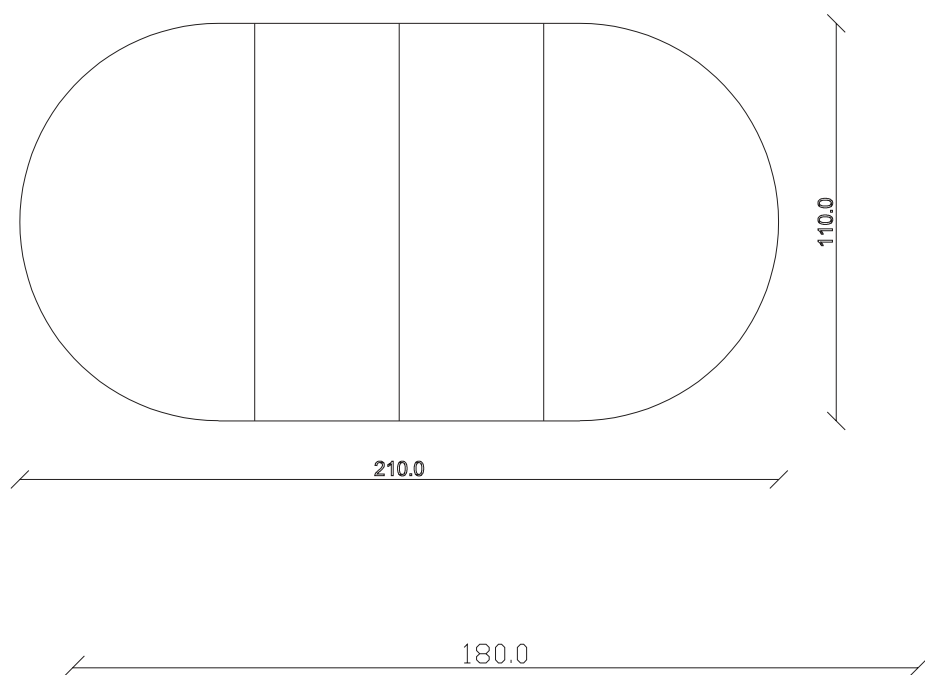

art. T341

L110 x P130/210 x H75 cm

TAVOLO VISTA FRONTALE LATO CORTO
front view of the short side of the table

TAVOLO VISTA FRONTALE LATO LUNGO
front view of the long side of the table

TAVOLO VISTA DALL'ALTO
table top view

art. T342

L110 x P130/290 x H75 cm

TAVOLO VISTA FRONTALE LATO CORTO
front view of the short side of the table

TAVOLO VISTA FRONTALE LATO LUNGO
front view of the long side of the table

TAVOLO VISTA DALL'ALTO
table top view