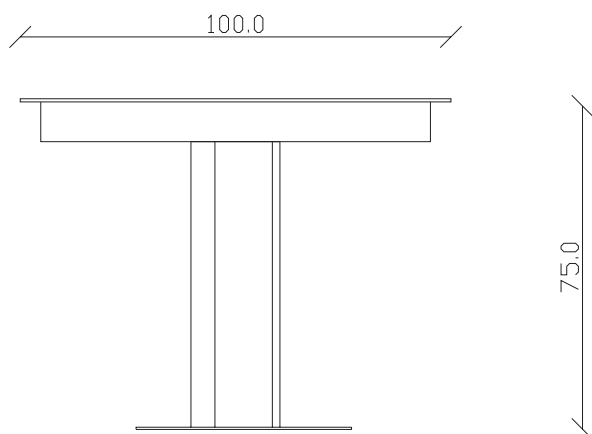

art. T510

L140 x P 90 x H75 cm

TAVOLO VISTA FRONTALE LATO CORTO
front view of the short side of the table

TAVOLO VISTA FRONTALE LATO LUNGO
front view of the long side of the table

TAVOLO VISTA DALL'ALTO
table top view

art. T511

L160 x P 90 x H75 cm

TAVOLO VISTA FRONTALE LATO CORTO
front view of the short side of the table

TAVOLO VISTA FRONTALE LATO LUNGO
front view of the long side of the table

TAVOLO VISTA DALL'ALTO
table top view

art. T278

100x100/150 x H75 cm

TAVOLO VISTA FRONTALE LATO CORTO
front view of the short side of the table

TAVOLO VISTA FRONTALE LATO LUNGO
front view of the long side of the table

TAVOLO VISTA DALL'ALTO
table top view

art. T360

diametro 100 x H75 cm

TAVOLO VISTA FRONTALE LATO CORTO
front view of the short side of the table

TAVOLO VISTA FRONTALE LATO LUNGO
front view of the long side of the table

TAVOLO VISTA DALL'ALTO
table top view