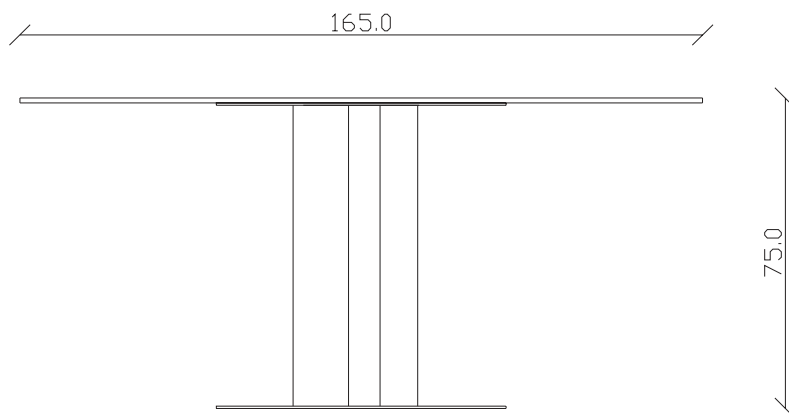

art. T516

L145/225 x P 90 x H75 cm

TAVOLO VISTA FRONTALE LATO CORTO
front view of the short side of the table

TAVOLO VISTA FRONTALE LATO LUNGO
front view of the long side of the table

TAVOLO VISTA DALL'ALTO
table top view

art. T517

L165/245 x P 90 x H75 cm

TAVOLO VISTA FRONTALE LATO CORTO

front view of the short side of the table

TAVOLO VISTA FRONTALE LATO LUNGO

front view of the long side of the table

TAVOLO VISTA DALL'ALTO

table top view

art. T512

L145 x P 90 x H75 cm

TAVOLO VISTA FRONTALE LATO CORTO
front view of the short side of the table

TAVOLO VISTA FRONTALE LATO LUNGO
front view of the long side of the table

TAVOLO VISTA DALL'ALTO
table top view

art. T513

L165 x P 90 x H75 cm

TAVOLO VISTA FRONTALE LATO CORTO
front view of the short side of the table

TAVOLO VISTA FRONTALE LATO LUNGO
front view of the long side of the table

TAVOLO VISTA DALL'ALTO
table top view