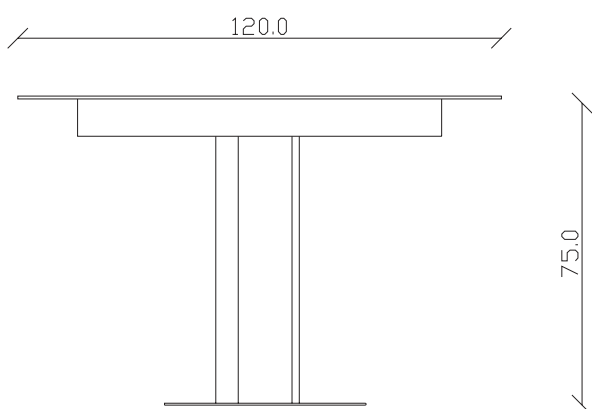

art. T511

L160 x P 90 x H75 cm

TAVOLO VISTA FRONTALE LATO CORTO
front view of the short side of the table

TAVOLO VISTA FRONTALE LATO LUNGO
front view of the long side of the table

TAVOLO VISTA DALL'ALTO
table top view

art. T278

100x100/150 x H75 cm

TAVOLO VISTA FRONTALE LATO CORTO
front view of the short side of the table

TAVOLO VISTA FRONTALE LATO LUNGO
front view of the long side of the table

TAVOLO VISTA DALL'ALTO
table top view

art. T279

120x120/170 x H75 cm

TAVOLO VISTA FRONTALE LATO CORTO
front view of the short side of the table

TAVOLO VISTA FRONTALE LATO LUNGO
front view of the long side of the table

TAVOLO VISTA DALL'ALTO
table top view

art. T360

diametro 100 x H75 cm

TAVOLO VISTA FRONTALE LATO CORTO
front view of the short side of the table

TAVOLO VISTA FRONTALE LATO LUNGO
front view of the long side of the table

TAVOLO VISTA DALL'ALTO
table top view