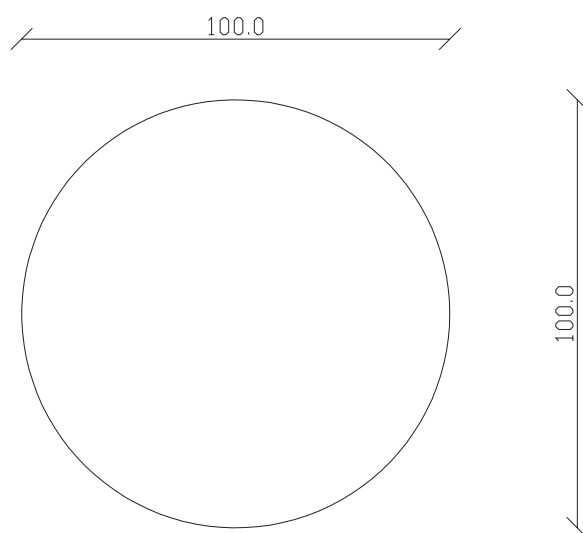

art. T360

diametro 100 x H75 cm

TAVOLO VISTA FRONTALE LATO CORTO
front view of the short side of the table

TAVOLO VISTA FRONTALE LATO LUNGO
front view of the long side of the table

TAVOLO VISTA DALL'ALTO
table top view

art. T361

diametro 120 x H75 cm

TAVOLO VISTA FRONTALE LATO CORTO
front view of the short side of the table

TAVOLO VISTA FRONTALE LATO LUNGO
front view of the long side of the table

TAVOLO VISTA DALL'ALTO
table top view