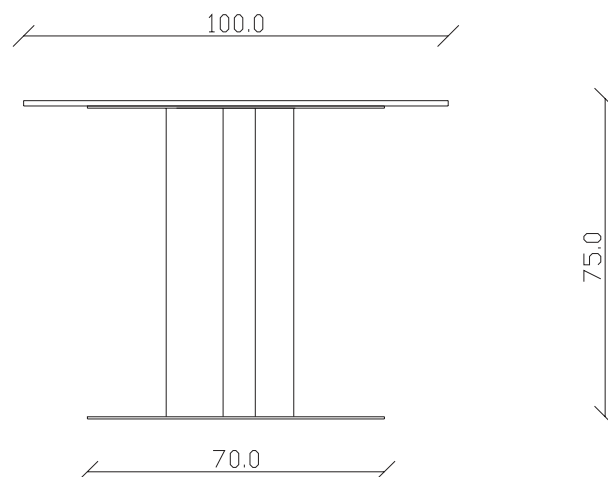

art. T280

100x100/150 x H75 cm

TAVOLO VISTA FRONTALE LATO CORTO
front view of the short side of the table

TAVOLO VISTA FRONTALE LATO LUNGO
front view of the long side of the table

TAVOLO VISTA DALL'ALTO
table top view

art. T281

120x120/170 x H75 cm

TAVOLO VISTA FRONTALE LATO CORTO
front view of the short side of the table

TAVOLO VISTA FRONTALE LATO LUNGO
front view of the long side of the table

TAVOLO VISTA DALL'ALTO
table top view

art. T362
100x100 x H75 cm

TAVOLO VISTA FRONTALE LATO CORTO
front view of the short side of the table

TAVOLO VISTA FRONTALE LATO LUNGO
front view of the long side of the table

TAVOLO VISTA DALL'ALTO
table top view