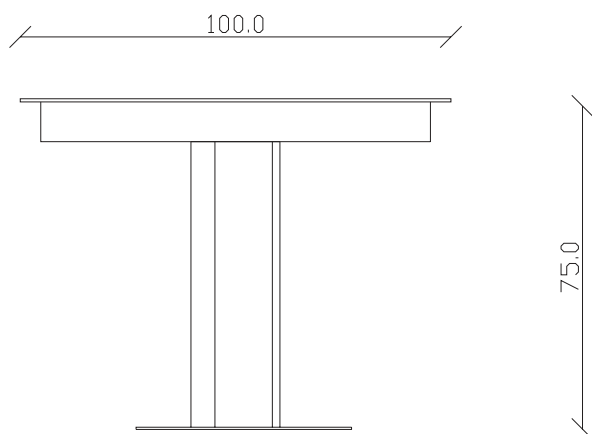

art. T510

L140 x P 90 x H75 cm

TAVOLO VISTA FRONTALE LATO CORTO
front view of the short side of the table

TAVOLO VISTA FRONTALE LATO LUNGO
front view of the long side of the table

TAVOLO VISTA DALL'ALTO
table top view

art. T511

L160 x P 90 x H75 cm

TAVOLO VISTA FRONTALE LATO CORTO
front view of the short side of the tableTAVOLO VISTA FRONTALE LATO LUNGO
front view of the long side of the tableTAVOLO VISTA DALL'ALTO
table top view

art. T278

100x100/150 x H75 cm

TAVOLO VISTA FRONTALE LATO CORTO
front view of the short side of the table

TAVOLO VISTA FRONTALE LATO LUNGO
front view of the long side of the table

TAVOLO VISTA DALL'ALTO
table top view

art. T360

diametro 100 x H75 cm

TAVOLO VISTA FRONTALE LATO CORTO
front view of the short side of the table

TAVOLO VISTA FRONTALE LATO LUNGO
front view of the long side of the table

TAVOLO VISTA DALL'ALTO
table top view