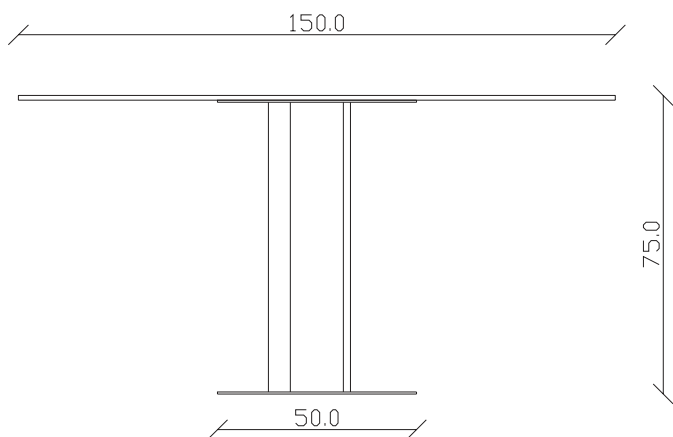

art. T360

diametro 100 x H75 cm

TAVOLO VISTA FRONTALE LATO CORTO
front view of the short side of the table

TAVOLO VISTA FRONTALE LATO LUNGO
front view of the long side of the table

TAVOLO VISTA DALL'ALTO
table top view

art. T361

diametro 120 x H75 cm

TAVOLO VISTA FRONTALE LATO CORTO
front view of the short side of the table

TAVOLO VISTA FRONTALE LATO LUNGO
front view of the long side of the table

TAVOLO VISTA DALL'ALTO
table top view

art. T364

diametro 150 x H75 cm

TAVOLO VISTA FRONTALE LATO CORTO
front view of the short side of the table

TAVOLO VISTA FRONTALE LATO LUNGO
front view of the long side of the table

TAVOLO VISTA DALL'ALTO
table top view

art. T280
100x100/150 x H75 cm

TAVOLO VISTA FRONTALE LATO CORTO
front view of the short side of the table

TAVOLO VISTA FRONTALE LATO LUNGO
front view of the long side of the table

TAVOLO VISTA DALL'ALTO
table top view