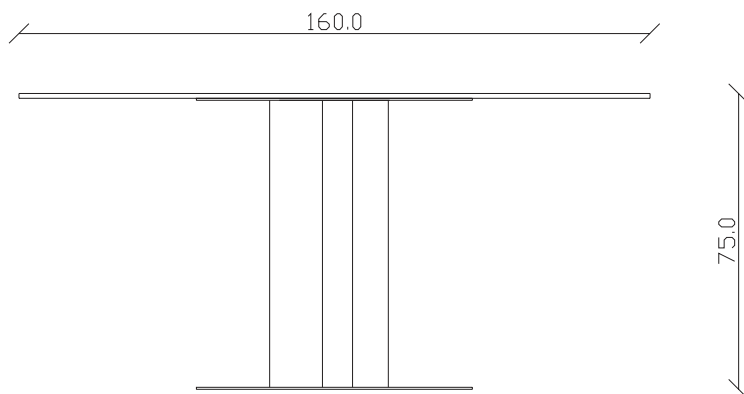

art. T515

L160/240 x P 90 x H75 cm

TAVOLO VISTA FRONTALE LATO CORTO
front view of the short side of the table

TAVOLO VISTA FRONTALE LATO LUNGO
front view of the long side of the table

TAVOLO VISTA DALL'ALTO
table top view

art. T510

L140 x P 90 x H75 cm

TAVOLO VISTA FRONTALE LATO CORTO
front view of the short side of the table

TAVOLO VISTA FRONTALE LATO LUNGO
front view of the long side of the table

TAVOLO VISTA DALL'ALTO
table top view

art. T511

L160 x P 90 x H75 cm

TAVOLO VISTA FRONTALE LATO CORTO
front view of the short side of the tableTAVOLO VISTA FRONTALE LATO LUNGO
front view of the long side of the tableTAVOLO VISTA DALL'ALTO
table top view

art. T278

100x100/150 x H75 cm

TAVOLO VISTA FRONTALE LATO CORTO
front view of the short side of the table

TAVOLO VISTA FRONTALE LATO LUNGO
front view of the long side of the table

TAVOLO VISTA DALL'ALTO
table top view