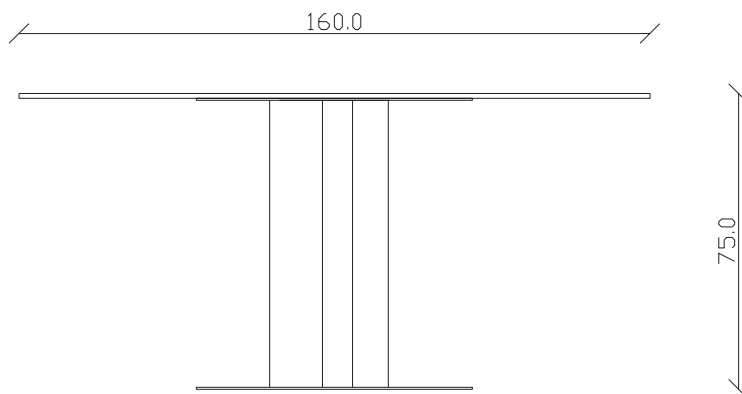

art. T515

L160/240 x P 90 x H75 cm

TAVOLO VISTA FRONTALE LATO CORTO
front view of the short side of the table

TAVOLO VISTA FRONTALE LATO LUNGO
front view of the long side of the table

TAVOLO VISTA DALL'ALTO
table top view

art. T510

L140 x P 90 x H75 cm

TAVOLO VISTA FRONTALE LATO CORTO
front view of the short side of the table

TAVOLO VISTA FRONTALE LATO LUNGO
front view of the long side of the table

TAVOLO VISTA DALL'ALTO
table top view

art. T511

L160 x P 90 x H75 cm

TAVOLO VISTA FRONTALE LATO CORTO
front view of the short side of the table

TAVOLO VISTA FRONTALE LATO LUNGO
front view of the long side of the table

TAVOLO VISTA DALL'ALTO
table top view

art. T278

100x100/150 x H75 cm

TAVOLO VISTA FRONTALE LATO CORTO
front view of the short side of the table

TAVOLO VISTA FRONTALE LATO LUNGO
front view of the long side of the table

TAVOLO VISTA DALL'ALTO
table top view