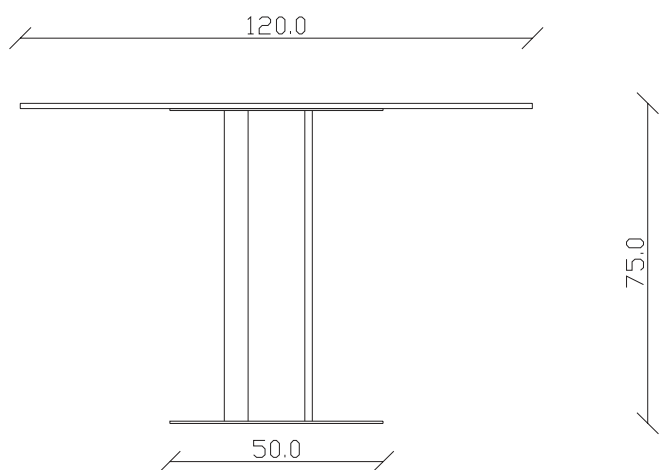

art. T280

100x100/150 x H75 cm

TAVOLO VISTA FRONTALE LATO CORTO
front view of the short side of the table

TAVOLO VISTA FRONTALE LATO LUNGO
front view of the long side of the table

TAVOLO VISTA DALL'ALTO
table top view

art. T281

120x120/170 x H75 cm

TAVOLO VISTA FRONTALE LATO CORTO
front view of the short side of the table

TAVOLO VISTA FRONTALE LATO LUNGO
front view of the long side of the table

TAVOLO VISTA DALL'ALTO
table top view

art. T362
100x100 x H75 cm

TAVOLO VISTA FRONTALE LATO CORTO
front view of the short side of the table

TAVOLO VISTA FRONTALE LATO LUNGO
front view of the long side of the table

TAVOLO VISTA DALL'ALTO
table top view

art. T363
120x120 x H75 cm

TAVOLO VISTA FRONTALE LATO CORTO
front view of the short side of the table

TAVOLO VISTA FRONTALE LATO LUNGO
front view of the long side of the table

TAVOLO VISTA DALL'ALTO
table top view