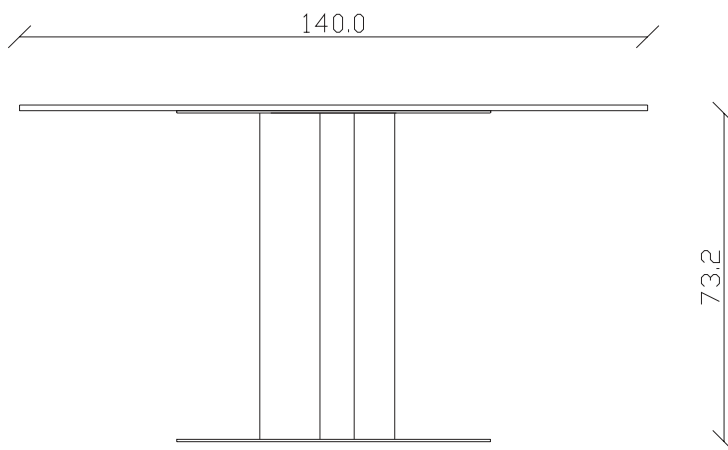

art. T514

L140/220 x P 90 x H75 cm

TAVOLO VISTA FRONTALE LATO CORTO
front view of the short side of the table

TAVOLO VISTA FRONTALE LATO LUNGO
front view of the long side of the table

TAVOLO VISTA DALL'ALTO
table top view

art. T515

L160/240 x P 90 x H75 cm

TAVOLO VISTA FRONTALE LATO CORTO
front view of the short side of the table

TAVOLO VISTA FRONTALE LATO LUNGO
front view of the long side of the table

TAVOLO VISTA DALL'ALTO
table top view

art. T510

L140 x P 90 x H75 cm

TAVOLO VISTA FRONTALE LATO CORTO
front view of the short side of the table

TAVOLO VISTA FRONTALE LATO LUNGO
front view of the long side of the table

TAVOLO VISTA DALL'ALTO
table top view

art. T511

L160 x P 90 x H75 cm

TAVOLO VISTA FRONTALE LATO CORTO
front view of the short side of the tableTAVOLO VISTA FRONTALE LATO LUNGO
front view of the long side of the tableTAVOLO VISTA DALL'ALTO
table top view