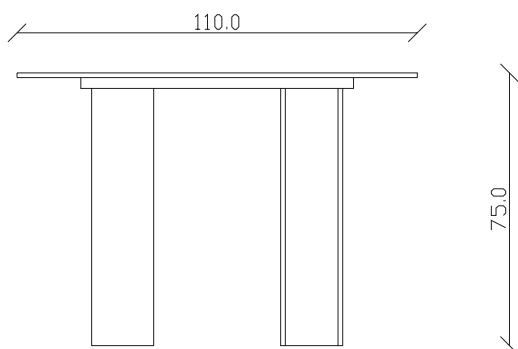

art. T516

L145/225 x P 90 x H75 cm

TAVOLO VISTA FRONTALE LATO CORTO
front view of the short side of the table

TAVOLO VISTA FRONTALE LATO LUNGO
front view of the long side of the table

TAVOLO VISTA DALL'ALTO
table top view

table top view

art. T512

L145 x P 90 x H75 cm

TAVOLO VISTA FRONTALE LATO CORTO
front view of the short side of the table

TAVOLO VISTA FRONTALE LATO LUNGO
front view of the long side of the table

TAVOLO VISTA DALL'ALTO
table top view

art. T513

L165 x P 90 x H75 cm

TAVOLO VISTA FRONTALE LATO CORTO
front view of the short side of the table

TAVOLO VISTA FRONTALE LATO LUNGO
front view of the long side of the table

TAVOLO VISTA DALL'ALTO
table top view

art. T356

L220 x P 110 x H75 cm

TAVOLO VISTA FRONTALE LATO CORTO
front view of the short side of the table

TAVOLO VISTA FRONTALE LATO LUNGO
front view of the long side of the table

TAVOLO VISTA DALL'ALTO
table top view