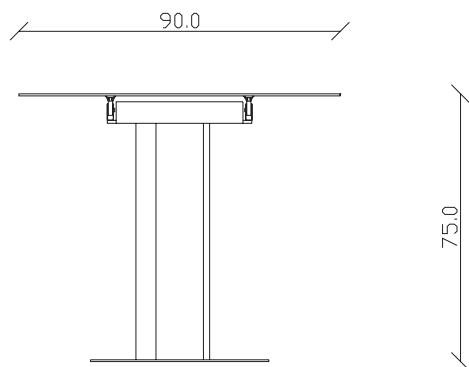

art. T358

L 300x P 120 x H75 cm

TAVOLO VISTA FRONTALE LATO CORTO
front view of the short side of the table

TAVOLO VISTA FRONTALE LATO LUNGO
front view of the long side of the table

TAVOLO VISTA DALL'ALTO
table top view

art. T514

L140/220 x P 90 x H75 cm

TAVOLO VISTA FRONTALE LATO CORTO
front view of the short side of the table

TAVOLO VISTA FRONTALE LATO LUNGO
front view of the long side of the table

TAVOLO VISTA DALL'ALTO
table top view

art. T515

L160/240 x P 90 x H75 cm

TAVOLO VISTA FRONTALE LATO CORTO
front view of the short side of the table

TAVOLO VISTA FRONTALE LATO LUNGO
front view of the long side of the table

TAVOLO VISTA DALL'ALTO
table top view

art. T510

L140 x P 90 x H75 cm

TAVOLO VISTA FRONTALE LATO CORTO
front view of the short side of the table

TAVOLO VISTA FRONTALE LATO LUNGO
front view of the long side of the table

TAVOLO VISTA DALL'ALTO
table top view