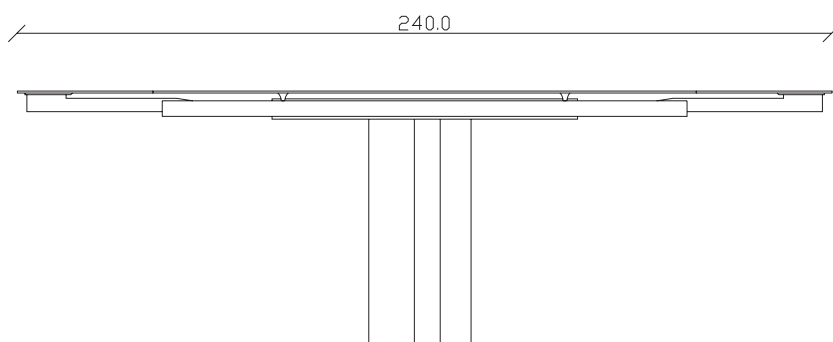

art. T514

L140/220 x P 90 x H75 cm

TAVOLO VISTA FRONTALE LATO CORTO
front view of the short side of the table

TAVOLO VISTA FRONTALE LATO LUNGO
front view of the long side of the table

TAVOLO VISTA DALL'ALTO
table top view

art. T515

L160/240 x P 90 x H75 cm

TAVOLO VISTA FRONTALE LATO CORTO
front view of the short side of the table

TAVOLO VISTA FRONTALE LATO LUNGO
front view of the long side of the table

TAVOLO VISTA DALL'ALTO
table top view

art. T510

L140 x P 90 x H75 cm

TAVOLO VISTA FRONTALE LATO CORTO
front view of the short side of the table

TAVOLO VISTA FRONTALE LATO LUNGO
front view of the long side of the table

TAVOLO VISTA DALL'ALTO
table top view