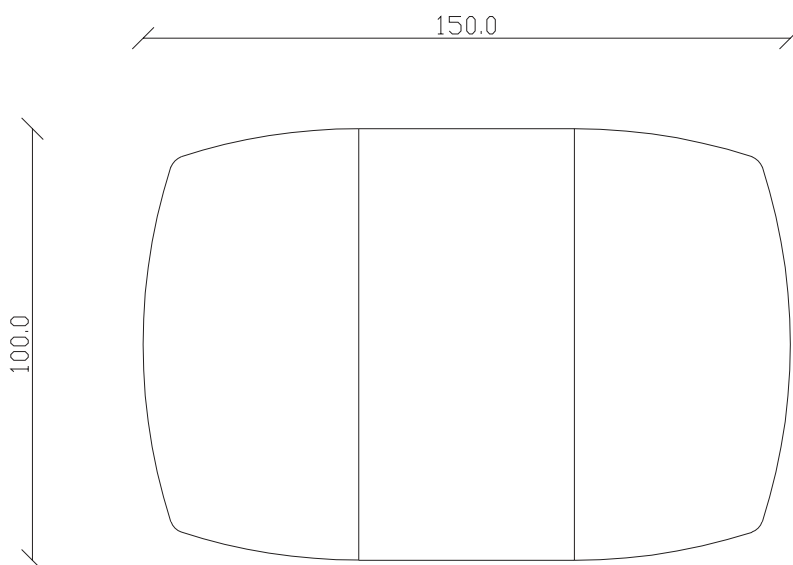

art. T364

diametro 150 x H75 cm

TAVOLO VISTA FRONTALE LATO CORTO
front view of the short side of the table

TAVOLO VISTA FRONTALE LATO LUNGO
front view of the long side of the table

TAVOLO VISTA DALL'ALTO
table top view

art. T280
100x100/150 x H75 cm

TAVOLO VISTA FRONTALE LATO CORTO
front view of the short side of the table

TAVOLO VISTA FRONTALE LATO LUNGO
front view of the long side of the table

TAVOLO VISTA DALL'ALTO
table top view

art. T281

120x120/170 x H75 cm

TAVOLO VISTA FRONTALE LATO CORTO
front view of the short side of the table

TAVOLO VISTA FRONTALE LATO LUNGO
front view of the long side of the table

TAVOLO VISTA DALL'ALTO
table top view