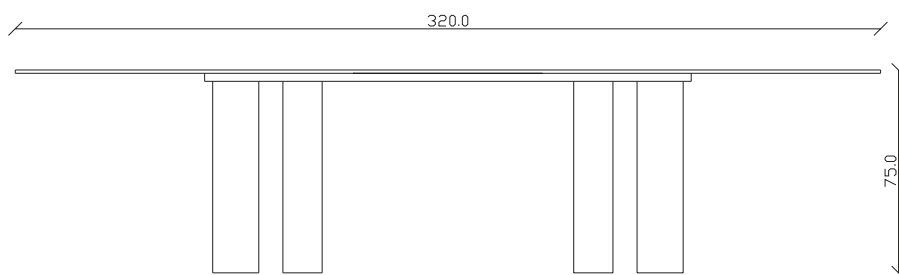

art. T358

L 300x P 120 x H75 cm

TAVOLO VISTA FRONTALE LATO CORTO
front view of the short side of the table

TAVOLO VISTA FRONTALE LATO LUNGO
front view of the long side of the table

TAVOLO VISTA DALL'ALTO
table top view

art. T359

L120 x P 320 x H75 cm

TAVOLO VISTA FRONTALE LATO CORTO

front view of the short side of the table

TAVOLO VISTA FRONTALE LATO LUNGO

front view of the long side of the table

TAVOLO VISTA DALL'ALTO

table top view

art. T514

L140/220 x P 90 x H75 cm

TAVOLO VISTA FRONTALE LATO CORTO
front view of the short side of the table

TAVOLO VISTA FRONTALE LATO LUNGO
front view of the long side of the table

TAVOLO VISTA DALL'ALTO
table top view

art. T515

L160/240 x P 90 x H75 cm

TAVOLO VISTA FRONTALE LATO CORTO
front view of the short side of the table

TAVOLO VISTA FRONTALE LATO LUNGO
front view of the long side of the table

TAVOLO VISTA DALL'ALTO
table top view