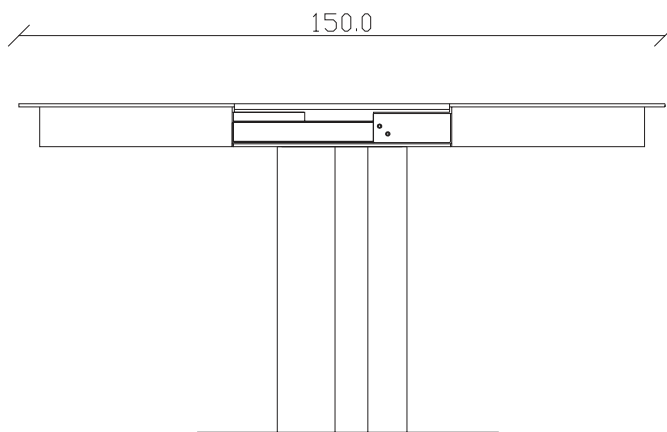

art. T510

L140 x P 90 x H75 cm

TAVOLO VISTA FRONTALE LATO CORTO
front view of the short side of the table

TAVOLO VISTA FRONTALE LATO LUNGO
front view of the long side of the table

TAVOLO VISTA DALL'ALTO
table top view

art. T511

L160 x P 90 x H75 cm

TAVOLO VISTA FRONTALE LATO CORTO
front view of the short side of the table

TAVOLO VISTA FRONTALE LATO LUNGO
front view of the long side of the table

TAVOLO VISTA DALL'ALTO
table top view

art. T278

100x100/150 x H75 cm

TAVOLO VISTA FRONTALE LATO CORTO
front view of the short side of the table

TAVOLO VISTA FRONTALE LATO LUNGO
front view of the long side of the table

TAVOLO VISTA DALL'ALTO
table top view

art. T360

diametro 100 x H75 cm

TAVOLO VISTA FRONTALE LATO CORTO
front view of the short side of the table

TAVOLO VISTA FRONTALE LATO LUNGO
front view of the long side of the table

TAVOLO VISTA DALL'ALTO
table top view