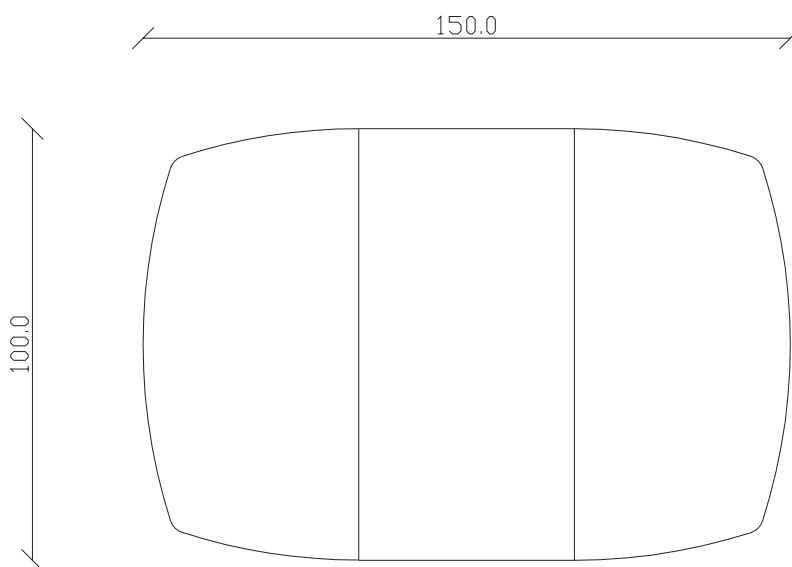

art. T364

diametro 150 x H75 cm

TAVOLO VISTA FRONTALE LATO CORTO
front view of the short side of the table

TAVOLO VISTA FRONTALE LATO LUNGO
front view of the long side of the table

TAVOLO VISTA DALL'ALTO
table top view

art. T280

100x100/150 x H75 cm

TAVOLO VISTA FRONTALE LATO CORTO
front view of the short side of the table

TAVOLO VISTA FRONTALE LATO LUNGO
front view of the long side of the table

TAVOLO VISTA DALL'ALTO
table top view

art. T281

120x120/170 x H75 cm

TAVOLO VISTA FRONTALE LATO CORTO
front view of the short side of the table

TAVOLO VISTA FRONTALE LATO LUNGO
front view of the long side of the table

TAVOLO VISTA DALL'ALTO
table top view