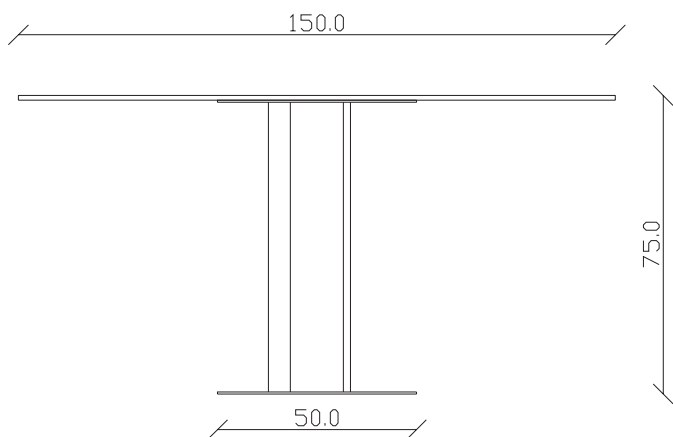

art. T360

diametro 100 x H75 cm

TAVOLO VISTA FRONTALE LATO CORTO
front view of the short side of the table

TAVOLO VISTA FRONTALE LATO LUNGO
front view of the long side of the table

TAVOLO VISTA DALL'ALTO
table top view

art. T361

diametro 120 x H75 cm

TAVOLO VISTA FRONTALE LATO CORTO
front view of the short side of the table

TAVOLO VISTA FRONTALE LATO LUNGO
front view of the long side of the table

TAVOLO VISTA DALL'ALTO
table top view

art. T364

diametro 150 x H75 cm

TAVOLO VISTA FRONTALE LATO CORTO
front view of the short side of the table

TAVOLO VISTA FRONTALE LATO LUNGO
front view of the long side of the table

TAVOLO VISTA DALL'ALTO
table top view

art. T280

100x100/150 x H75 cm

TAVOLO VISTA FRONTALE LATO CORTO
front view of the short side of the table

TAVOLO VISTA FRONTALE LATO LUNGO
front view of the long side of the table

TAVOLO VISTA DALL'ALTO
table top view