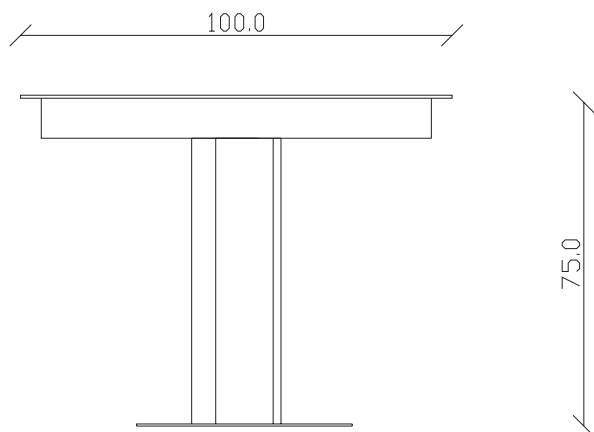

art. T361

diametro 120 x H75 cm

TAVOLO VISTA FRONTALE LATO CORTO
front view of the short side of the table

TAVOLO VISTA FRONTALE LATO LUNGO
front view of the long side of the table

TAVOLO VISTA DALL'ALTO
table top view

art. T364

diametro 150 x H75 cm

TAVOLO VISTA FRONTALE LATO CORTO
front view of the short side of the table

TAVOLO VISTA FRONTALE LATO LUNGO
front view of the long side of the table

TAVOLO VISTA DALL'ALTO
table top view

art. T280
100x100/150 x H75 cm

TAVOLO VISTA FRONTALE LATO CORTO
front view of the short side of the table

TAVOLO VISTA FRONTALE LATO LUNGO
front view of the long side of the table

TAVOLO VISTA DALL'ALTO
table top view

art. T281

120x120/170 x H75 cm

TAVOLO VISTA FRONTALE LATO CORTO
front view of the short side of the table

TAVOLO VISTA FRONTALE LATO LUNGO
front view of the long side of the table

TAVOLO VISTA DALL'ALTO
table top view