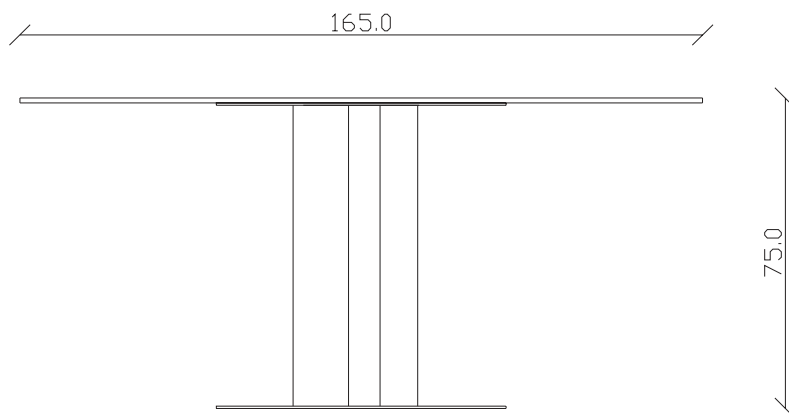

art. T516

L145/225 x P 90 x H75 cm

TAVOLO VISTA FRONTALE LATO CORTO
front view of the short side of the table

TAVOLO VISTA FRONTALE LATO LUNGO
front view of the long side of the table

TAVOLO VISTA DALL'ALTO
table top view

art. T517

L165/245 x P 90 x H75 cm

TAVOLO VISTA FRONTALE LATO CORTO
front view of the short side of the table

TAVOLO VISTA FRONTALE LATO LUNGO
front view of the long side of the table

TAVOLO VISTA DALL'ALTO
table top view

art. T512

L145 x P 90 x H75 cm

TAVOLO VISTA FRONTALE LATO CORTO
front view of the short side of the table

TAVOLO VISTA FRONTALE LATO LUNGO
front view of the long side of the table

TAVOLO VISTA DALL'ALTO
table top view

art. T513

L165 x P 90 x H75 cm

TAVOLO VISTA FRONTALE LATO CORTO
front view of the short side of the table

TAVOLO VISTA FRONTALE LATO LUNGO
front view of the long side of the table

TAVOLO VISTA DALL'ALTO
table top view