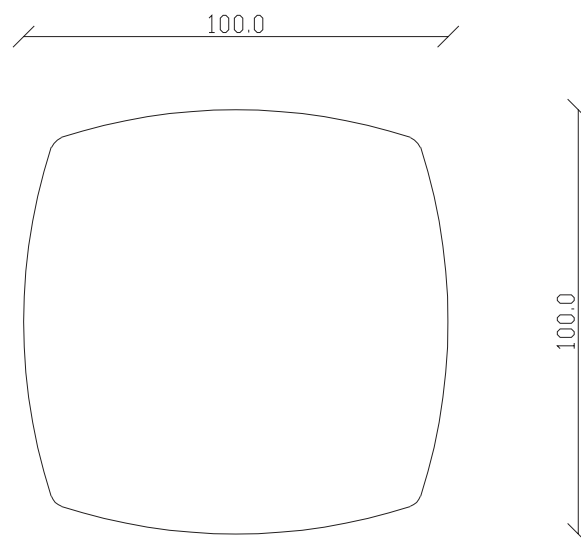

art. T280

100x100/150 x H75 cm

TAVOLO VISTA FRONTALE LATO CORTO
front view of the short side of the table

TAVOLO VISTA FRONTALE LATO LUNGO
front view of the long side of the table

TAVOLO VISTA DALL'ALTO
table top view

art. T281

120x120/170 x H75 cm

TAVOLO VISTA FRONTALE LATO CORTO
front view of the short side of the table

TAVOLO VISTA FRONTALE LATO LUNGO
front view of the long side of the table

TAVOLO VISTA DALL'ALTO
table top view

art. T362
100x100 x H75 cm

TAVOLO VISTA FRONTALE LATO CORTO
front view of the short side of the table

TAVOLO VISTA FRONTALE LATO LUNGO
front view of the long side of the table

TAVOLO VISTA DALL'ALTO
table top view

art. T363
120x120 x H75 cm

TAVOLO VISTA FRONTALE LATO CORTO
front view of the short side of the table

TAVOLO VISTA FRONTALE LATO LUNGO
front view of the long side of the table

TAVOLO VISTA DALL'ALTO
table top view