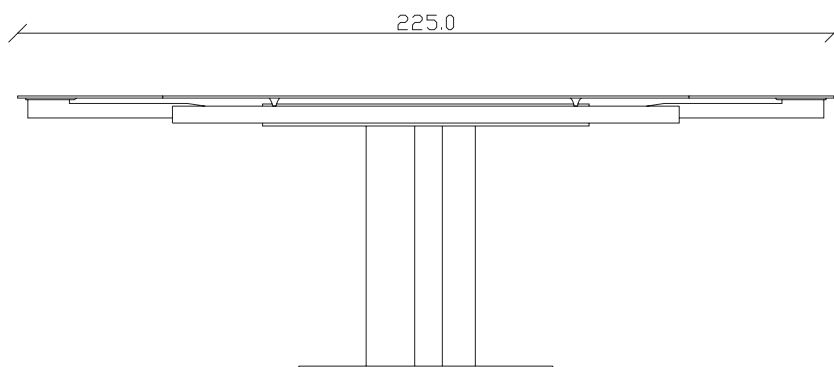

art. T516

L145/225 x P 90 x H75 cm

TAVOLO VISTA FRONTALE LATO CORTO
front view of the short side of the table

TAVOLO VISTA FRONTALE LATO LUNGO
front view of the long side of the table

TAVOLO VISTA DALL'ALTO
table top view

art. T517

L165/245 x P 90 x H75 cm

TAVOLO VISTA FRONTALE LATO CORTO
front view of the short side of the table

TAVOLO VISTA FRONTALE LATO LUNGO
front view of the long side of the table

TAVOLO VISTA DALL'ALTO
table top view

art. T512

L145 x P 90 x H75 cm

TAVOLO VISTA FRONTALE LATO CORTO
front view of the short side of the table

TAVOLO VISTA FRONTALE LATO LUNGO
front view of the long side of the table

TAVOLO VISTA DALL'ALTO
table top view

art. T513

L165 x P 90 x H75 cm

TAVOLO VISTA FRONTALE LATO CORTO
front view of the short side of the table

TAVOLO VISTA FRONTALE LATO LUNGO
front view of the long side of the table

TAVOLO VISTA DALL'ALTO
table top view