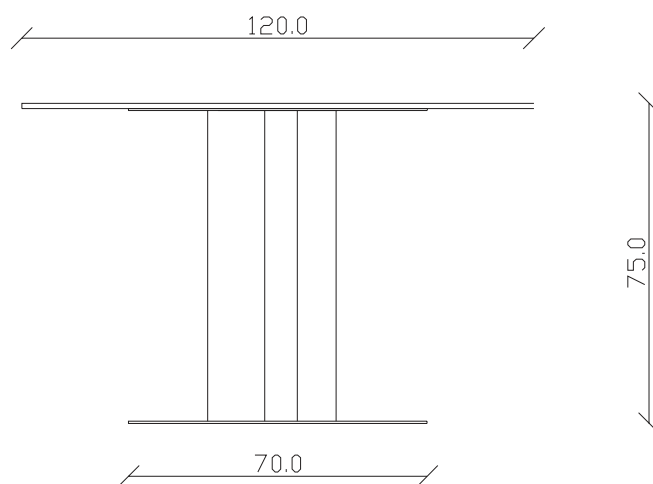

art. T280

100x100/150 x H75 cm

TAVOLO VISTA FRONTALE LATO CORTO
front view of the short side of the table

TAVOLO VISTA FRONTALE LATO LUNGO
front view of the long side of the table

TAVOLO VISTA DALL'ALTO
table top view

art. T281

120x120/170 x H75 cm

TAVOLO VISTA FRONTALE LATO CORTO
front view of the short side of the table

TAVOLO VISTA FRONTALE LATO LUNGO
front view of the long side of the table

TAVOLO VISTA DALL'ALTO
table top view

art. T362
100x100 x H75 cm

TAVOLO VISTA FRONTALE LATO CORTO
front view of the short side of the table

TAVOLO VISTA FRONTALE LATO LUNGO
front view of the long side of the table

TAVOLO VISTA DALL'ALTO
table top view

art. T363
120x120 x H75 cm

TAVOLO VISTA FRONTALE LATO CORTO
front view of the short side of the table

TAVOLO VISTA FRONTALE LATO LUNGO
front view of the long side of the table

TAVOLO VISTA DALL'ALTO
table top view