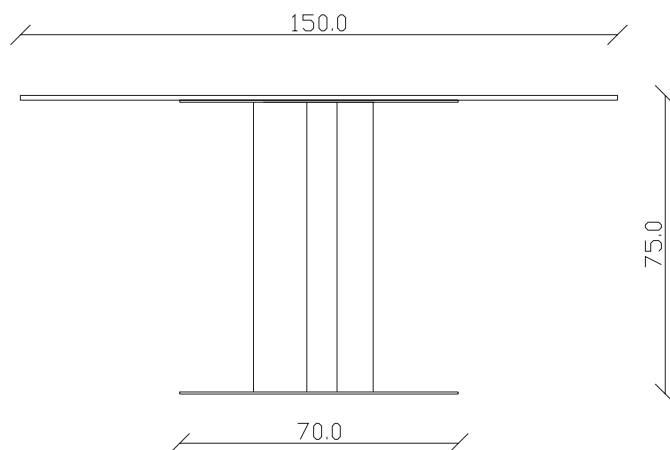

art. T360

diametro 100 x H75 cm

TAVOLO VISTA FRONTALE LATO CORTO
front view of the short side of the table

TAVOLO VISTA FRONTALE LATO LUNGO
front view of the long side of the table

TAVOLO VISTA DALL'ALTO
table top view

art. T361

diametro 120 x H75 cm

TAVOLO VISTA FRONTALE LATO CORTO
front view of the short side of the table

TAVOLO VISTA FRONTALE LATO LUNGO
front view of the long side of the table

TAVOLO VISTA DALL'ALTO
table top view

art. T364

diametro 150 x H75 cm

TAVOLO VISTA FRONTALE LATO CORTO
front view of the short side of the table

TAVOLO VISTA FRONTALE LATO LUNGO
front view of the long side of the table

TAVOLO VISTA DALL'ALTO
table top view

art. T280

100x100/150 x H75 cm

TAVOLO VISTA FRONTALE LATO CORTO
front view of the short side of the table

TAVOLO VISTA FRONTALE LATO LUNGO
front view of the long side of the table

TAVOLO VISTA DALL'ALTO
table top view