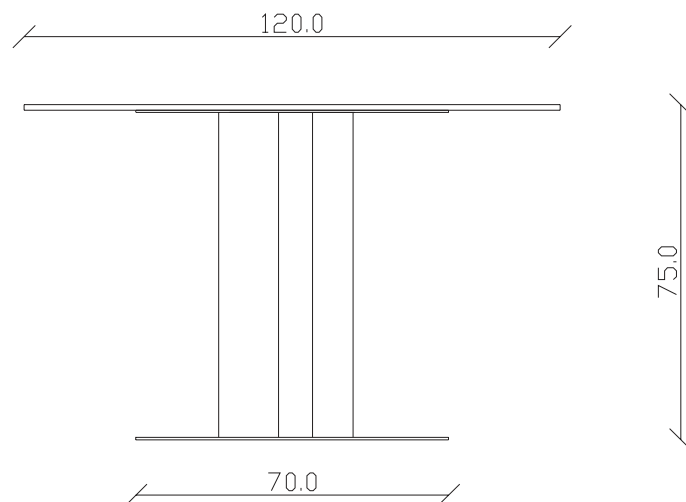

art. T279

120x120/170 x H75 cm

TAVOLO VISTA FRONTALE LATO CORTO
front view of the short side of the table

TAVOLO VISTA FRONTALE LATO LUNGO
front view of the long side of the table

TAVOLO VISTA DALL'ALTO
table top view

art. T360

diametro 100 x H75 cm

TAVOLO VISTA FRONTALE LATO CORTO
front view of the short side of the table

TAVOLO VISTA FRONTALE LATO LUNGO
front view of the long side of the table

TAVOLO VISTA DALL'ALTO
table top view

art. T361

diametro 120 x H75 cm

TAVOLO VISTA FRONTALE LATO CORTO
front view of the short side of the table

TAVOLO VISTA FRONTALE LATO LUNGO
front view of the long side of the table

TAVOLO VISTA DALL'ALTO
table top view

art. T280
100x100/150 x H75 cm

TAVOLO VISTA FRONTALE LATO CORTO
front view of the short side of the table

TAVOLO VISTA FRONTALE LATO LUNGO
front view of the long side of the table

TAVOLO VISTA DALL'ALTO
table top view