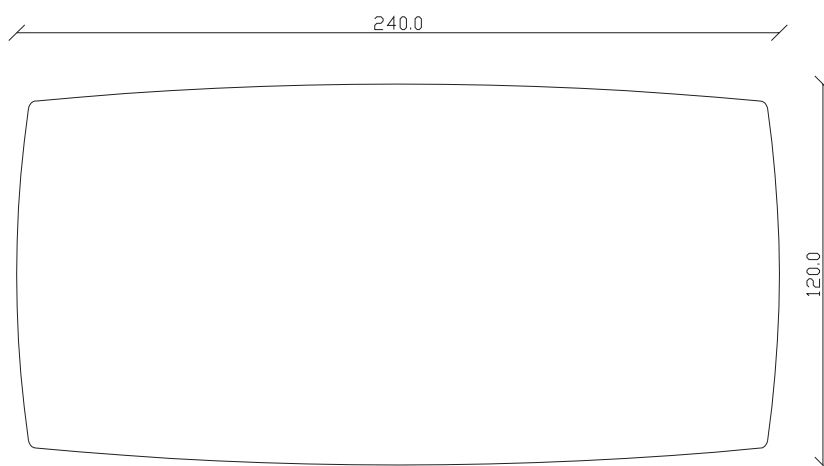

art. T516

L145/225 x P 90 x H75 cm

TAVOLO VISTA FRONTALE LATO CORTO
front view of the short side of the table

TAVOLO VISTA FRONTALE LATO LUNGO
front view of the long side of the table

TAVOLO VISTA DALL'ALTO
table top view

art. T513

L165 x P 90 x H75 cm

TAVOLO VISTA FRONTALE LATO CORTO
front view of the short side of the table

TAVOLO VISTA FRONTALE LATO LUNGO
front view of the long side of the table

TAVOLO VISTA DALL'ALTO
table top view

art. T357

L240 x P 120 x H75 cm

TAVOLO VISTA FRONTALE LATO CORTO
front view of the short side of the table

TAVOLO VISTA FRONTALE LATO LUNGO
front view of the long side of the table

TAVOLO VISTA DALL'ALTO
table top view

art. T358

L 300x P 120 x H75 cm

TAVOLO VISTA FRONTALE LATO CORTO
front view of the short side of the table

TAVOLO VISTA FRONTALE LATO LUNGO
front view of the long side of the table

TAVOLO VISTA DALL'ALTO
table top view