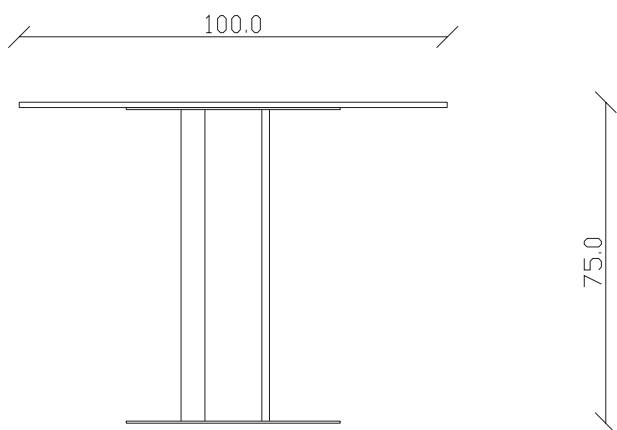

art. T278

100x100/150 x H75 cm

TAVOLO VISTA FRONTALE LATO CORTO
front view of the short side of the table

TAVOLO VISTA FRONTALE LATO LUNGO
front view of the long side of the table

TAVOLO VISTA DALL'ALTO
table top view

art. T279

120x120/170 x H75 cm

TAVOLO VISTA FRONTALE LATO CORTO
front view of the short side of the table

TAVOLO VISTA FRONTALE LATO LUNGO
front view of the long side of the table

TAVOLO VISTA DALL'ALTO
table top view

art. T360

diametro 100 x H75 cm

TAVOLO VISTA FRONTALE LATO CORTO
front view of the short side of the table

TAVOLO VISTA FRONTALE LATO LUNGO
front view of the long side of the table

TAVOLO VISTA DALL'ALTO
table top view

art. T361

diametro 120 x H75 cm

TAVOLO VISTA FRONTALE LATO CORTO
front view of the short side of the table

TAVOLO VISTA FRONTALE LATO LUNGO
front view of the long side of the table

TAVOLO VISTA DALL'ALTO
table top view