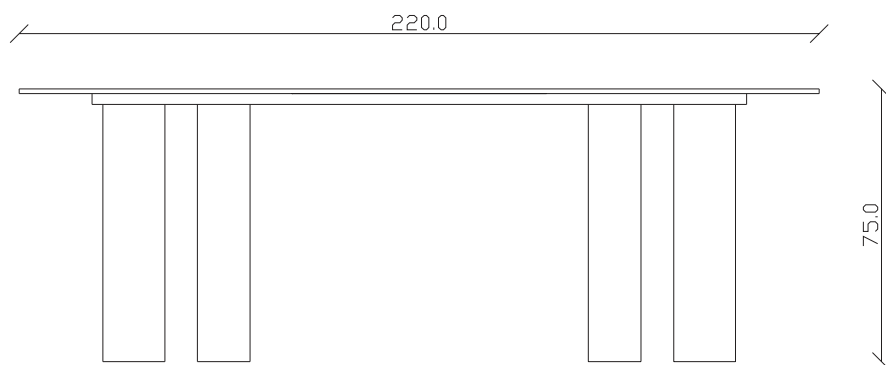

art. T516

L145/225 x P 90 x H75 cm

TAVOLO VISTA FRONTALE LATO CORTO
front view of the short side of the table

TAVOLO VISTA FRONTALE LATO LUNGO
front view of the long side of the table

TAVOLO VISTA DALL'ALTO
table top view

art. T512

L145 x P 90 x H75 cm

TAVOLO VISTA FRONTALE LATO CORTO
front view of the short side of the table

TAVOLO VISTA FRONTALE LATO LUNGO
front view of the long side of the table

TAVOLO VISTA DALL'ALTO
table top view

art. T513

L165 x P 90 x H75 cm

TAVOLO VISTA FRONTALE LATO CORTO
front view of the short side of the table

TAVOLO VISTA FRONTALE LATO LUNGO
front view of the long side of the table

TAVOLO VISTA DALL'ALTO
table top view

art. T356

L220 x P 110 x H75 cm

TAVOLO VISTA FRONTALE LATO CORTO
front view of the short side of the table

TAVOLO VISTA FRONTALE LATO LUNGO
front view of the long side of the table

TAVOLO VISTA DALL'ALTO
table top view