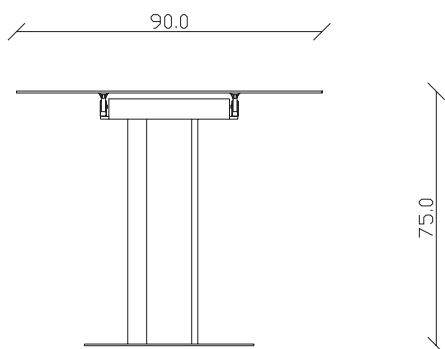

art. T358

L 300x P 120 x H75 cm

TAVOLO VISTA FRONTALE LATO CORTO
front view of the short side of the table

TAVOLO VISTA FRONTALE LATO LUNGO
front view of the long side of the table

TAVOLO VISTA DALL'ALTO
table top view

art. T514

L140/220 x P 90 x H75 cm

TAVOLO VISTA FRONTALE LATO CORTO
front view of the short side of the table

TAVOLO VISTA FRONTALE LATO LUNGO
front view of the long side of the table

TAVOLO VISTA DALL'ALTO
table top view

art. T515

L160/240 x P 90 x H75 cm

TAVOLO VISTA FRONTALE LATO CORTO
front view of the short side of the table

TAVOLO VISTA FRONTALE LATO LUNGO
front view of the long side of the table

TAVOLO VISTA DALL'ALTO
table top view

art. T510

L140 x P 90 x H75 cm

TAVOLO VISTA FRONTALE LATO CORTO
front view of the short side of the table

TAVOLO VISTA FRONTALE LATO LUNGO
front view of the long side of the table

TAVOLO VISTA DALL'ALTO
table top view