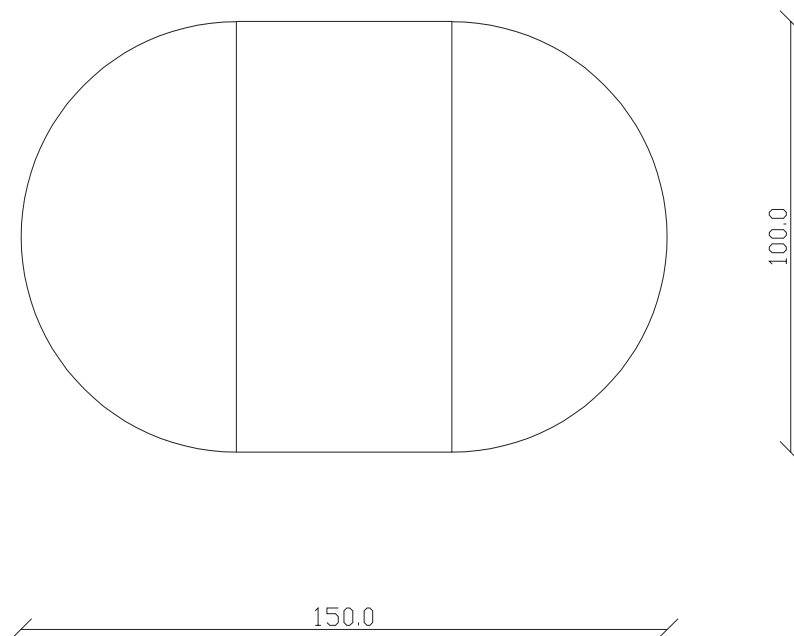

art. T511

L160 x P 90 x H75 cm

TAVOLO VISTA FRONTALE LATO CORTO
front view of the short side of the tableTAVOLO VISTA FRONTALE LATO LUNGO
front view of the long side of the tableTAVOLO VISTA DALL'ALTO
table top view

art. T278

100x100/150 x H75 cm

TAVOLO VISTA FRONTALE LATO CORTO
front view of the short side of the table

TAVOLO VISTA FRONTALE LATO LUNGO
front view of the long side of the table

TAVOLO VISTA DALL'ALTO
table top view

art. T279

120x120/170 x H75 cm

TAVOLO VISTA FRONTALE LATO CORTO
front view of the short side of the table

TAVOLO VISTA FRONTALE LATO LUNGO
front view of the long side of the table

TAVOLO VISTA DALL'ALTO
table top view

art. T360

diametro 100 x H75 cm

TAVOLO VISTA FRONTALE LATO CORTO
front view of the short side of the table

TAVOLO VISTA FRONTALE LATO LUNGO
front view of the long side of the table

TAVOLO VISTA DALL'ALTO
table top view