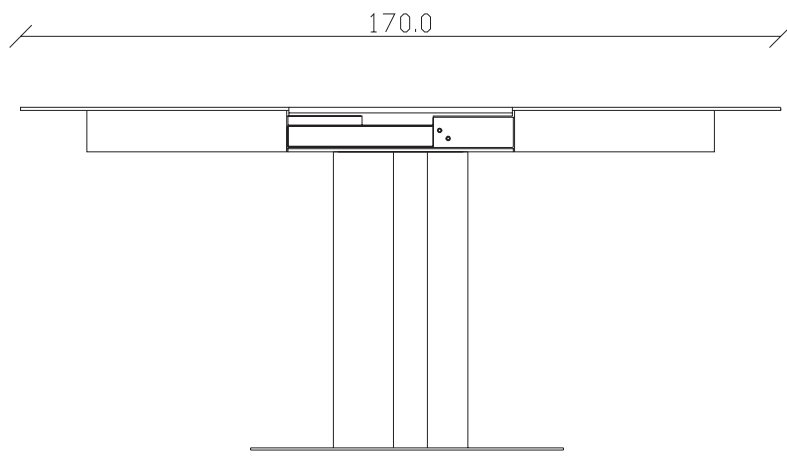

art. T364

diametro 150 x H75 cm

TAVOLO VISTA FRONTALE LATO CORTO
front view of the short side of the table

TAVOLO VISTA FRONTALE LATO LUNGO
front view of the long side of the table

TAVOLO VISTA DALL'ALTO
table top view

art. T280

100x100/150 x H75 cm

TAVOLO VISTA FRONTALE LATO CORTO
front view of the short side of the table

TAVOLO VISTA FRONTALE LATO LUNGO
front view of the long side of the table

TAVOLO VISTA DALL'ALTO
table top view

art. T281

120x120/170 x H75 cm

TAVOLO VISTA FRONTALE LATO CORTO
front view of the short side of the table

TAVOLO VISTA FRONTALE LATO LUNGO
front view of the long side of the table

TAVOLO VISTA DALL'ALTO
table top view

art. T362
100x100 x H75 cm

TAVOLO VISTA FRONTALE LATO CORTO
front view of the short side of the table

TAVOLO VISTA FRONTALE LATO LUNGO
front view of the long side of the table

TAVOLO VISTA DALL'ALTO
table top view