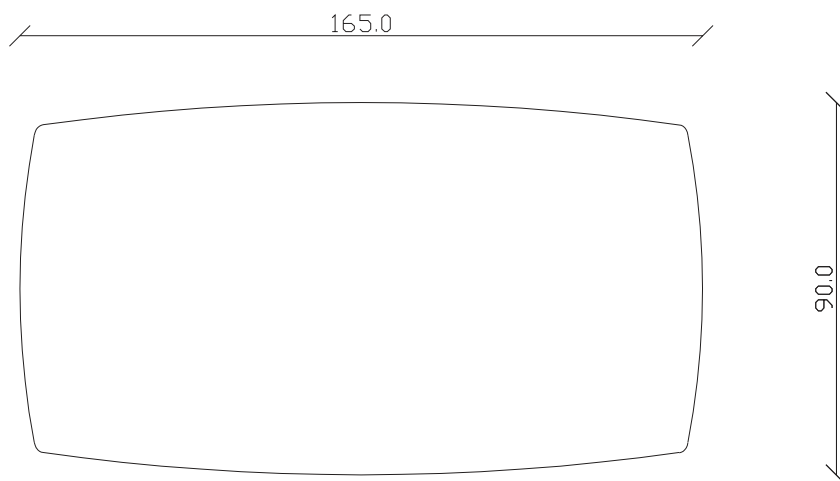

art. T517

L165/245 x P 90 x H75 cm

TAVOLO VISTA FRONTALE LATO CORTO
front view of the short side of the table

TAVOLO VISTA FRONTALE LATO LUNGO
front view of the long side of the table

TAVOLO VISTA DALL'ALTO
table top view

art. T512

L145 x P 90 x H75 cm

TAVOLO VISTA FRONTALE LATO CORTO
front view of the short side of the table

TAVOLO VISTA FRONTALE LATO LUNGO
front view of the long side of the table

TAVOLO VISTA DALL'ALTO
table top view

art. T513

L165 x P 90 x H75 cm

TAVOLO VISTA FRONTALE LATO CORTO
front view of the short side of the table

TAVOLO VISTA FRONTALE LATO LUNGO
front view of the long side of the table

TAVOLO VISTA DALL'ALTO
table top view

art. T356

L220 x P 110 x H75 cm

TAVOLO VISTA FRONTALE LATO CORTO
front view of the short side of the table

TAVOLO VISTA FRONTALE LATO LUNGO
front view of the long side of the table

TAVOLO VISTA DALL'ALTO
table top view