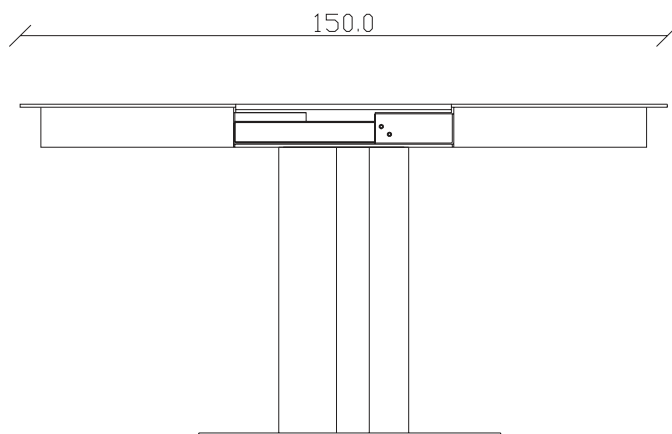

art. T361

diametro 120 x H75 cm

TAVOLO VISTA FRONTALE LATO CORTO
front view of the short side of the table

TAVOLO VISTA FRONTALE LATO LUNGO
front view of the long side of the table

TAVOLO VISTA DALL'ALTO
table top view

art. T364

diametro 150 x H75 cm

TAVOLO VISTA FRONTALE LATO CORTO
front view of the short side of the table

TAVOLO VISTA FRONTALE LATO LUNGO
front view of the long side of the table

TAVOLO VISTA DALL'ALTO
table top view

art. T280
100x100/150 x H75 cm

TAVOLO VISTA FRONTALE LATO CORTO
front view of the short side of the table

TAVOLO VISTA FRONTALE LATO LUNGO
front view of the long side of the table

TAVOLO VISTA DALL'ALTO
table top view

art. T281

120x120/170 x H75 cm

TAVOLO VISTA FRONTALE LATO CORTO
front view of the short side of the table

TAVOLO VISTA FRONTALE LATO LUNGO
front view of the long side of the table

TAVOLO VISTA DALL'ALTO
table top view