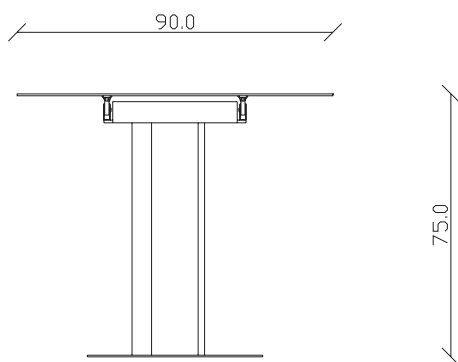

art. T516

L145/225 x P 90 x H75 cm

TAVOLO VISTA FRONTALE LATO CORTO
front view of the short side of the table

TAVOLO VISTA FRONTALE LATO LUNGO
front view of the long side of the table

TAVOLO VISTA DALL'ALTO
table top view

art. T517

L165/245 x P 90 x H75 cm

TAVOLO VISTA FRONTALE LATO CORTO

front view of the short side of the table

TAVOLO VISTA FRONTALE LATO LUNGO

front view of the long side of the table

TAVOLO VISTA DALL'ALTO

table top view

art. T512

L145 x P 90 x H75 cm

TAVOLO VISTA FRONTALE LATO CORTO
front view of the short side of the table

TAVOLO VISTA FRONTALE LATO LUNGO
front view of the long side of the table

TAVOLO VISTA DALL'ALTO
table top view

art. T513

L165 x P 90 x H75 cm

TAVOLO VISTA FRONTALE LATO CORTO
front view of the short side of the table

TAVOLO VISTA FRONTALE LATO LUNGO
front view of the long side of the table

TAVOLO VISTA DALL'ALTO
table top view