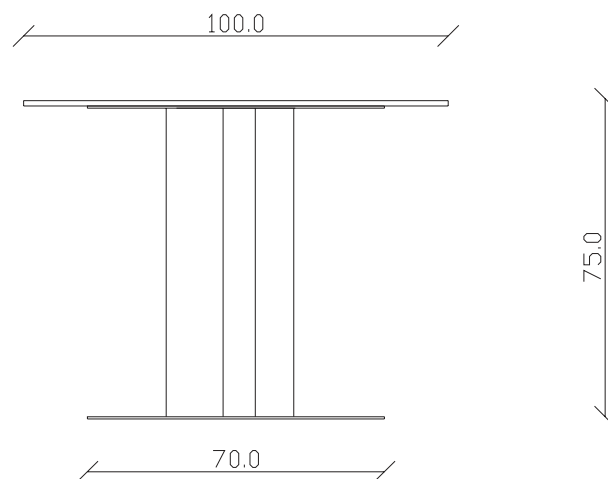

art. T280
100x100/150 x H75 cm

TAVOLO VISTA FRONTALE LATO CORTO
front view of the short side of the table

TAVOLO VISTA FRONTALE LATO LUNGO
front view of the long side of the table

TAVOLO VISTA DALL'ALTO
table top view

art. T281

120x120/170 x H75 cm

TAVOLO VISTA FRONTALE LATO CORTO
front view of the short side of the table

TAVOLO VISTA FRONTALE LATO LUNGO
front view of the long side of the table

TAVOLO VISTA DALL'ALTO
table top view

art. T362
100x100 x H75 cm

TAVOLO VISTA FRONTALE LATO CORTO
front view of the short side of the table

TAVOLO VISTA FRONTALE LATO LUNGO
front view of the long side of the table

TAVOLO VISTA DALL'ALTO
table top view