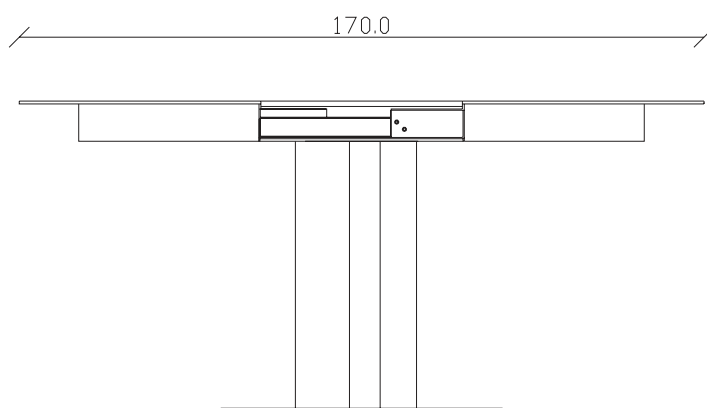

art. T511

L160 x P 90 x H75 cm

TAVOLO VISTA FRONTALE LATO CORTO
front view of the short side of the table

TAVOLO VISTA FRONTALE LATO LUNGO
front view of the long side of the table

TAVOLO VISTA DALL'ALTO
table top view

art. T278

100x100/150 x H75 cm

TAVOLO VISTA FRONTALE LATO CORTO
front view of the short side of the table

TAVOLO VISTA FRONTALE LATO LUNGO
front view of the long side of the table

TAVOLO VISTA DALL'ALTO
table top view

art. T279

120x120/170 x H75 cm

TAVOLO VISTA FRONTALE LATO CORTO
front view of the short side of the table

TAVOLO VISTA FRONTALE LATO LUNGO
front view of the long side of the table

TAVOLO VISTA DALL'ALTO
table top view

art. T360

diametro 100 x H75 cm

TAVOLO VISTA FRONTALE LATO CORTO
front view of the short side of the table

TAVOLO VISTA FRONTALE LATO LUNGO
front view of the long side of the table

TAVOLO VISTA DALL'ALTO
table top view