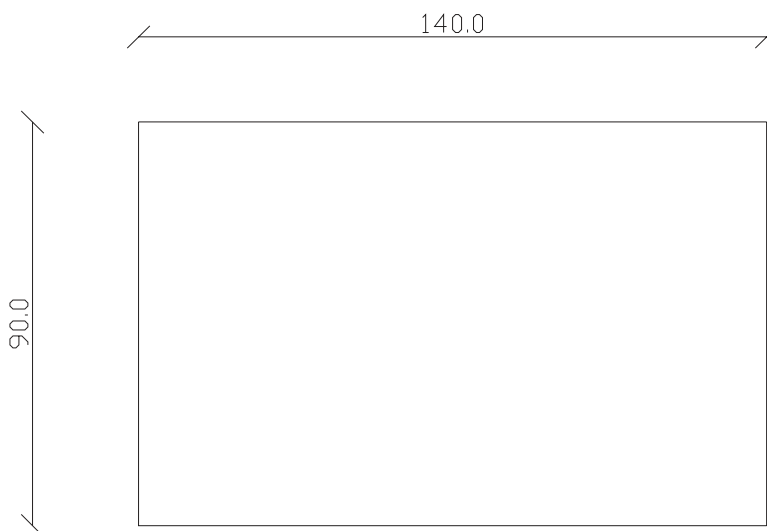

art. T510

L140 x P 90 x H75 cm

TAVOLO VISTA FRONTALE LATO CORTO
front view of the short side of the table

TAVOLO VISTA FRONTALE LATO LUNGO
front view of the long side of the table

TAVOLO VISTA DALL'ALTO
table top view

art. T511

L160 x P 90 x H75 cm

TAVOLO VISTA FRONTALE LATO CORTO
front view of the short side of the tableTAVOLO VISTA FRONTALE LATO LUNGO
front view of the long side of the tableTAVOLO VISTA DALL'ALTO
table top view