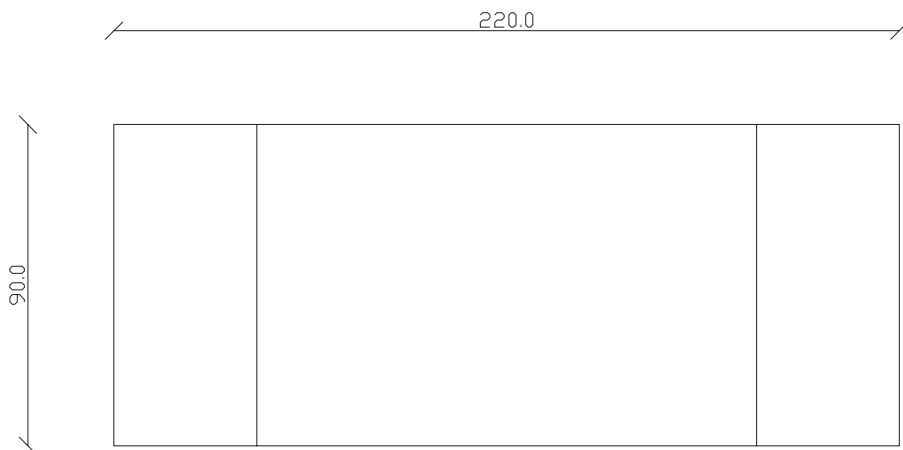

art. T514

L140/220 x P 90 x H75 cm

TAVOLO VISTA FRONTALE LATO CORTO
front view of the short side of the table

TAVOLO VISTA FRONTALE LATO LUNGO
front view of the long side of the table

TAVOLO VISTA DALL'ALTO
table top view

art. T515

L160/240 x P 90 x H75 cm

TAVOLO VISTA FRONTALE LATO CORTO
front view of the short side of the table

TAVOLO VISTA FRONTALE LATO LUNGO
front view of the long side of the table

TAVOLO VISTA DALL'ALTO
table top view