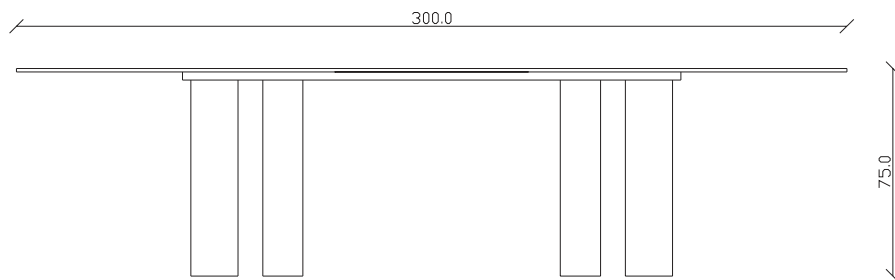

art. T513

L165 x P 90 x H75 cm

TAVOLO VISTA FRONTALE LATO CORTO
front view of the short side of the table

TAVOLO VISTA FRONTALE LATO LUNGO
front view of the long side of the table

TAVOLO VISTA DALL'ALTO
table top view

art. T356

L220 x P 110 x H75 cm

TAVOLO VISTA FRONTALE LATO CORTO
front view of the short side of the table

TAVOLO VISTA FRONTALE LATO LUNGO
front view of the long side of the table

TAVOLO VISTA DALL'ALTO
table top view

art. T357

L240 x P 120 x H75 cm

TAVOLO VISTA FRONTALE LATO CORTO
front view of the short side of the table

TAVOLO VISTA FRONTALE LATO LUNGO
front view of the long side of the table

TAVOLO VISTA DALL'ALTO
table top view

art. T358

L 300x P 120 x H75 cm

TAVOLO VISTA FRONTALE LATO CORTO
front view of the short side of the table

TAVOLO VISTA FRONTALE LATO LUNGO
front view of the long side of the table

TAVOLO VISTA DALL'ALTO
table top view