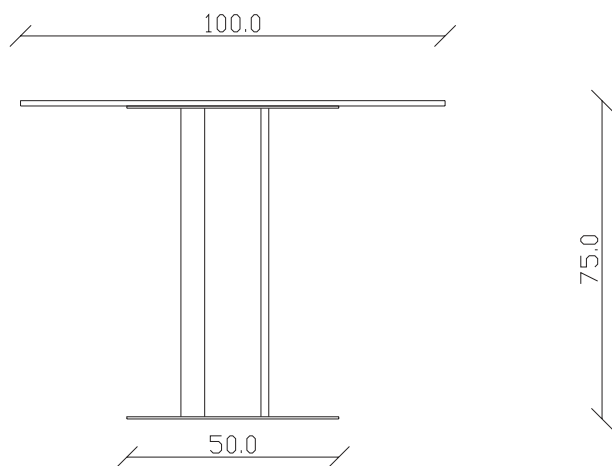

art. T280

100x100/150 x H75 cm

TAVOLO VISTA FRONTALE LATO CORTO
front view of the short side of the table

TAVOLO VISTA FRONTALE LATO LUNGO
front view of the long side of the table

TAVOLO VISTA DALL'ALTO
table top view

art. T281

120x120/170 x H75 cm

TAVOLO VISTA FRONTALE LATO CORTO
front view of the short side of the table

TAVOLO VISTA FRONTALE LATO LUNGO
front view of the long side of the table

TAVOLO VISTA DALL'ALTO
table top view

art. T362
100x100 x H75 cm

TAVOLO VISTA FRONTALE LATO CORTO
front view of the short side of the table

TAVOLO VISTA FRONTALE LATO LUNGO
front view of the long side of the table

TAVOLO VISTA DALL'ALTO
table top view

art. T363
120x120 x H75 cm

TAVOLO VISTA FRONTALE LATO CORTO
front view of the short side of the table

TAVOLO VISTA FRONTALE LATO LUNGO
front view of the long side of the table

TAVOLO VISTA DALL'ALTO
table top view