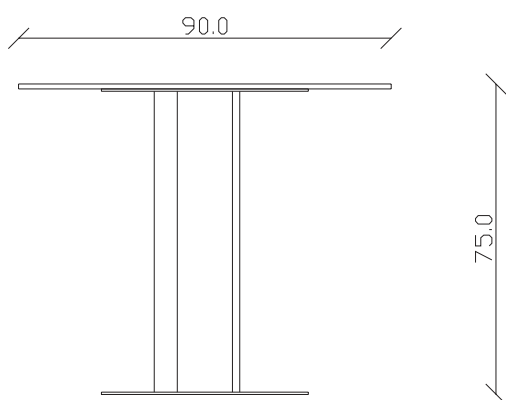

art. T516

L145/225 x P 90 x H75 cm

TAVOLO VISTA FRONTALE LATO CORTO
front view of the short side of the table

TAVOLO VISTA FRONTALE LATO LUNGO
front view of the long side of the table

TAVOLO VISTA DALL'ALTO
table top view

art. T517

L165/245 x P 90 x H75 cm

TAVOLO VISTA FRONTALE LATO CORTO
front view of the short side of the table

TAVOLO VISTA FRONTALE LATO LUNGO
front view of the long side of the table

TAVOLO VISTA DALL'ALTO
table top view

art. T512

L145 x P 90 x H75 cm

TAVOLO VISTA FRONTALE LATO CORTO
front view of the short side of the table

TAVOLO VISTA FRONTALE LATO LUNGO
front view of the long side of the table

TAVOLO VISTA DALL'ALTO
table top view

art. T513

L165 x P 90 x H75 cm

TAVOLO VISTA FRONTALE LATO CORTO
front view of the short side of the table

TAVOLO VISTA FRONTALE LATO LUNGO
front view of the long side of the table

TAVOLO VISTA DALL'ALTO
table top view