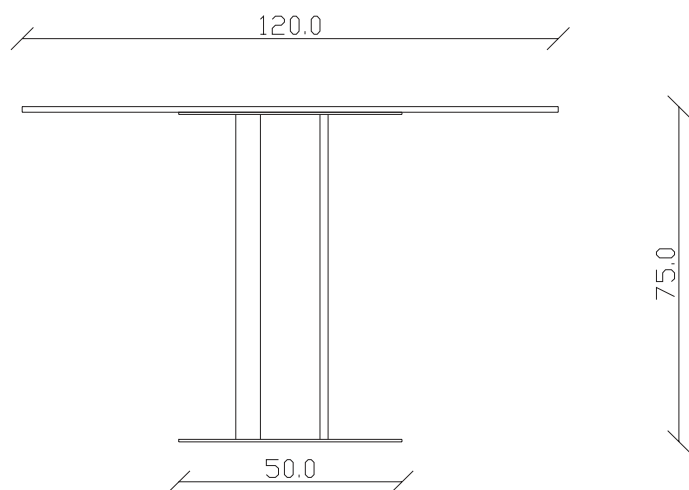

art. T279

120x120/170 x H75 cm

TAVOLO VISTA FRONTALE LATO CORTO
front view of the short side of the table

TAVOLO VISTA FRONTALE LATO LUNGO
front view of the long side of the table

TAVOLO VISTA DALL'ALTO
table top view

art. T360

diametro 100 x H75 cm

TAVOLO VISTA FRONTALE LATO CORTO
front view of the short side of the table

TAVOLO VISTA FRONTALE LATO LUNGO
front view of the long side of the table

TAVOLO VISTA DALL'ALTO
table top view

art. T361

diametro 120 x H75 cm

TAVOLO VISTA FRONTALE LATO CORTO
front view of the short side of the table

TAVOLO VISTA FRONTALE LATO LUNGO
front view of the long side of the table

TAVOLO VISTA DALL'ALTO
table top view

art. T280

100x100/150 x H75 cm

TAVOLO VISTA FRONTALE LATO CORTO
front view of the short side of the table

TAVOLO VISTA FRONTALE LATO LUNGO
front view of the long side of the table

TAVOLO VISTA DALL'ALTO
table top view