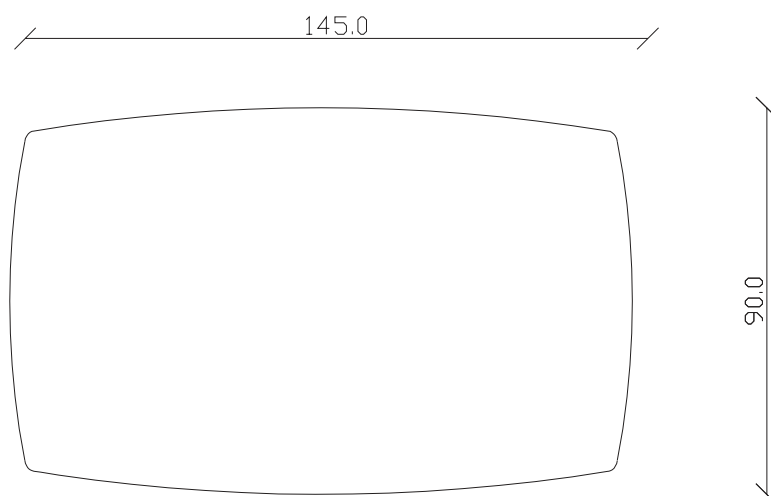

art. T516

L145/225 x P 90 x H75 cm

TAVOLO VISTA FRONTALE LATO CORTO
front view of the short side of the table

TAVOLO VISTA FRONTALE LATO LUNGO
front view of the long side of the table

TAVOLO VISTA DALL'ALTO
table top view

art. T517

L165/245 x P 90 x H75 cm

TAVOLO VISTA FRONTALE LATO CORTO

front view of the short side of the table

TAVOLO VISTA FRONTALE LATO LUNGO

front view of the long side of the table

TAVOLO VISTA DALL'ALTO

table top view

art. T512

L145 x P 90 x H75 cm

TAVOLO VISTA FRONTALE LATO CORTO
front view of the short side of the table

TAVOLO VISTA FRONTALE LATO LUNGO
front view of the long side of the table

TAVOLO VISTA DALL'ALTO
table top view

art. T513

L165 x P 90 x H75 cm

TAVOLO VISTA FRONTALE LATO CORTO
front view of the short side of the table

TAVOLO VISTA FRONTALE LATO LUNGO
front view of the long side of the table

TAVOLO VISTA DALL'ALTO
table top view