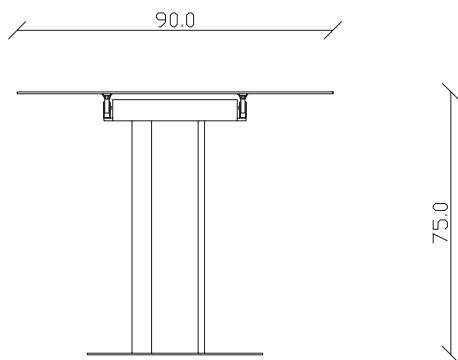

art. T516

L145/225 x P 90 x H75 cm

TAVOLO VISTA FRONTALE LATO CORTO
front view of the short side of the table

TAVOLO VISTA FRONTALE LATO LUNGO
front view of the long side of the table

TAVOLO VISTA DALL'ALTO
table top view

art. T517

L165/245 x P 90 x H75 cm

TAVOLO VISTA FRONTALE LATO CORTO
front view of the short side of the table

TAVOLO VISTA FRONTALE LATO LUNGO
front view of the long side of the table

TAVOLO VISTA DALL'ALTO
table top view

art. T512

L145 x P 90 x H75 cm

TAVOLO VISTA FRONTALE LATO CORTO
front view of the short side of the table

TAVOLO VISTA FRONTALE LATO LUNGO
front view of the long side of the table

TAVOLO VISTA DALL'ALTO
table top view

art. T513

L165 x P 90 x H75 cm

TAVOLO VISTA FRONTALE LATO CORTO
front view of the short side of the table

TAVOLO VISTA FRONTALE LATO LUNGO
front view of the long side of the table

TAVOLO VISTA DALL'ALTO
table top view