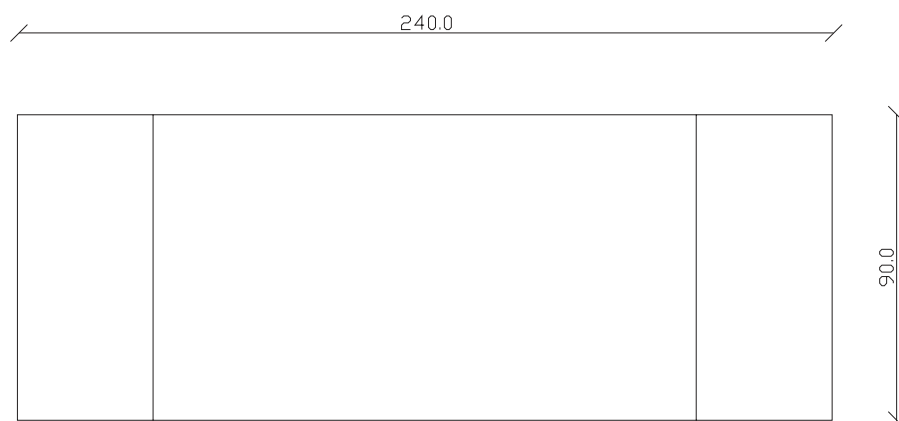

art. T514

L140/220 x P 90 x H75 cm

TAVOLO VISTA FRONTALE LATO CORTO
front view of the short side of the table

TAVOLO VISTA FRONTALE LATO LUNGO
front view of the long side of the table

TAVOLO VISTA DALL'ALTO
table top view

art. T515

L160/240 x P 90 x H75 cm

TAVOLO VISTA FRONTALE LATO CORTO
front view of the short side of the table

TAVOLO VISTA FRONTALE LATO LUNGO
front view of the long side of the table

TAVOLO VISTA DALL'ALTO
table top view

art. T510

L140 x P 90 x H75 cm

TAVOLO VISTA FRONTALE LATO CORTO
front view of the short side of the table

TAVOLO VISTA FRONTALE LATO LUNGO
front view of the long side of the table

TAVOLO VISTA DALL'ALTO
table top view

art. T511

L160 x P 90 x H75 cm

TAVOLO VISTA FRONTALE LATO CORTO
front view of the short side of the tableTAVOLO VISTA FRONTALE LATO LUNGO
front view of the long side of the tableTAVOLO VISTA DALL'ALTO
table top view