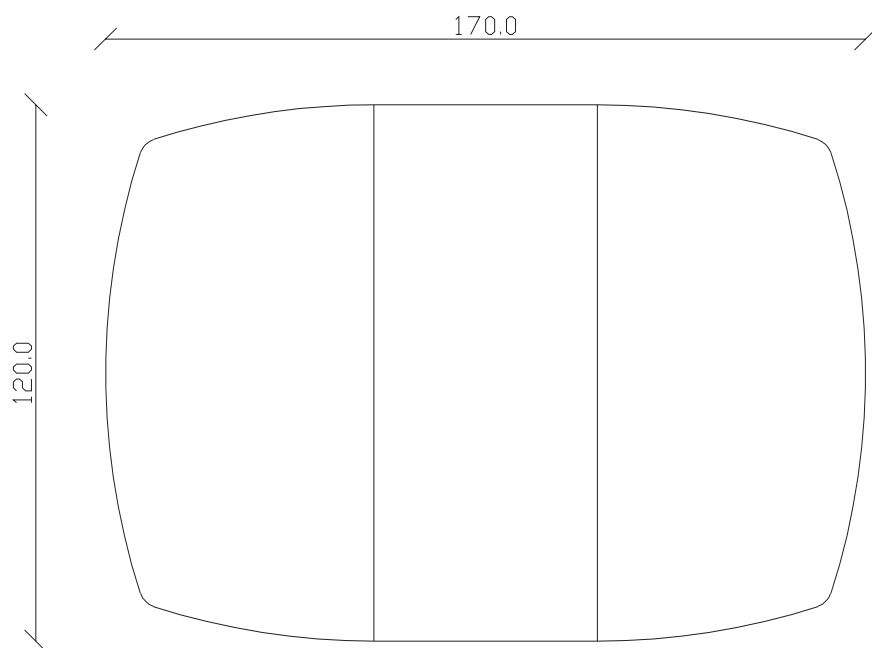

art. T280

100x100/150 x H75 cm

TAVOLO VISTA FRONTALE LATO CORTO
front view of the short side of the table

TAVOLO VISTA FRONTALE LATO LUNGO
front view of the long side of the table

TAVOLO VISTA DALL'ALTO
table top view

art. T281

120x120/170 x H75 cm

TAVOLO VISTA FRONTALE LATO CORTO
front view of the short side of the table

TAVOLO VISTA FRONTALE LATO LUNGO
front view of the long side of the table

TAVOLO VISTA DALL'ALTO
table top view

art. T362
100x100 x H75 cm

TAVOLO VISTA FRONTALE LATO CORTO
front view of the short side of the table

TAVOLO VISTA FRONTALE LATO LUNGO
front view of the long side of the table

TAVOLO VISTA DALL'ALTO
table top view

art. T363
120x120 x H75 cm

TAVOLO VISTA FRONTALE LATO CORTO
front view of the short side of the table

TAVOLO VISTA FRONTALE LATO LUNGO
front view of the long side of the table

TAVOLO VISTA DALL'ALTO
table top view