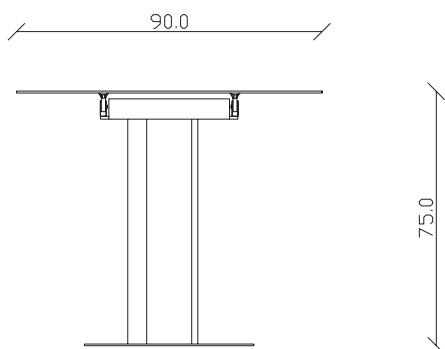

art. T514

L140/220 x P 90 x H75 cm

TAVOLO VISTA FRONTALE LATO CORTO
front view of the short side of the table

TAVOLO VISTA FRONTALE LATO LUNGO
front view of the long side of the table

TAVOLO VISTA DALL'ALTO
table top view

art. T515

L160/240 x P 90 x H75 cm

TAVOLO VISTA FRONTALE LATO CORTO
front view of the short side of the table

TAVOLO VISTA FRONTALE LATO LUNGO
front view of the long side of the table

TAVOLO VISTA DALL'ALTO
table top view

art. T510

L140 x P 90 x H75 cm

TAVOLO VISTA FRONTALE LATO CORTO
front view of the short side of the table

TAVOLO VISTA FRONTALE LATO LUNGO
front view of the long side of the table

TAVOLO VISTA DALL'ALTO
table top view

art. T281

120x120/170 x H75 cm

TAVOLO VISTA FRONTALE LATO CORTO
front view of the short side of the table

TAVOLO VISTA FRONTALE LATO LUNGO
front view of the long side of the table

TAVOLO VISTA DALL'ALTO
table top view