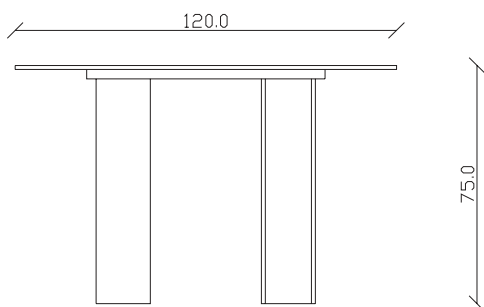

art. T512

L145 x P 90 x H75 cm

TAVOLO VISTA FRONTALE LATO CORTO
front view of the short side of the table

TAVOLO VISTA FRONTALE LATO LUNGO
front view of the long side of the table

TAVOLO VISTA DALL'ALTO
table top view

art. T513

L165 x P 90 x H75 cm

TAVOLO VISTA FRONTALE LATO CORTO
front view of the short side of the table

TAVOLO VISTA FRONTALE LATO LUNGO
front view of the long side of the table

TAVOLO VISTA DALL'ALTO
table top view

art. T356

L220 x P 110 x H75 cm

TAVOLO VISTA FRONTALE LATO CORTO
front view of the short side of the table

TAVOLO VISTA FRONTALE LATO LUNGO
front view of the long side of the table

TAVOLO VISTA DALL'ALTO
table top view

art. T357

L240 x P 120 x H75 cm

TAVOLO VISTA FRONTALE LATO CORTO
front view of the short side of the table

TAVOLO VISTA FRONTALE LATO LUNGO
front view of the long side of the table

TAVOLO VISTA DALL'ALTO
table top view