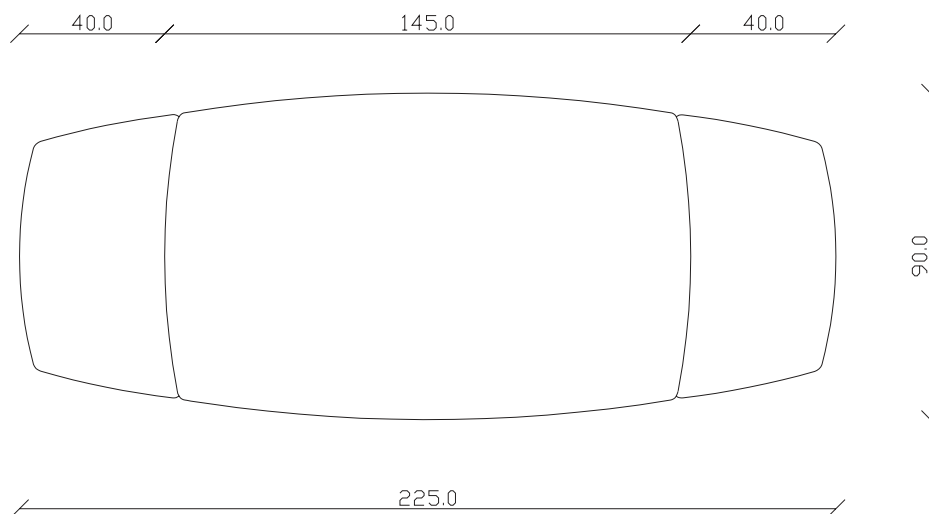

art. T516

L145/225 x P 90 x H75 cm

TAVOLO VISTA FRONTALE LATO CORTO
front view of the short side of the table

TAVOLO VISTA FRONTALE LATO LUNGO
front view of the long side of the table

TAVOLO VISTA DALL'ALTO
table top view

art. T517

L165/245 x P 90 x H75 cm

TAVOLO VISTA FRONTALE LATO CORTO
front view of the short side of the table

TAVOLO VISTA FRONTALE LATO LUNGO
front view of the long side of the table

TAVOLO VISTA DALL'ALTO
table top view

art. T512

L145 x P 90 x H75 cm

TAVOLO VISTA FRONTALE LATO CORTO
front view of the short side of the table

TAVOLO VISTA FRONTALE LATO LUNGO
front view of the long side of the table

TAVOLO VISTA DALL'ALTO
table top view

art. T513

L165 x P 90 x H75 cm

TAVOLO VISTA FRONTALE LATO CORTO
front view of the short side of the table

TAVOLO VISTA FRONTALE LATO LUNGO
front view of the long side of the table

TAVOLO VISTA DALL'ALTO
table top view