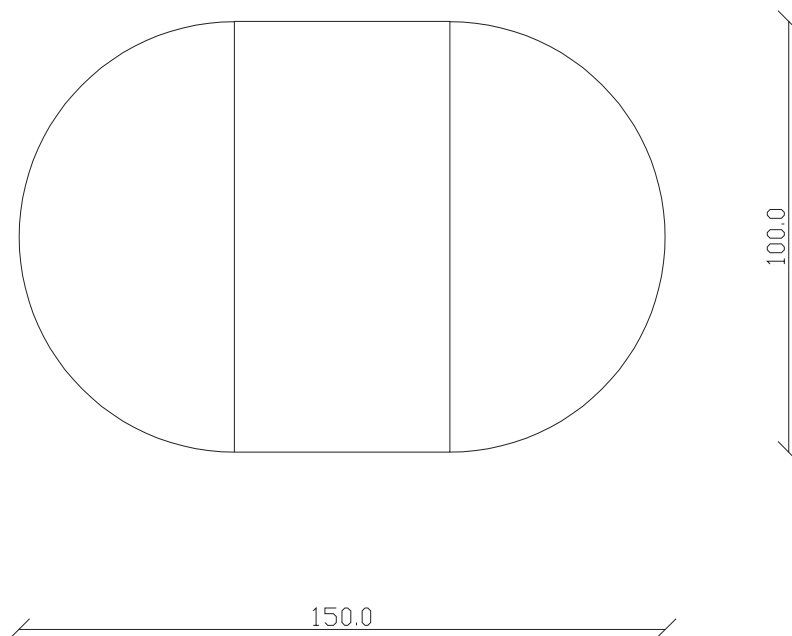

art. T511

L160 x P 90 x H75 cm

TAVOLO VISTA FRONTALE LATO CORTO
front view of the short side of the table

TAVOLO VISTA FRONTALE LATO LUNGO
front view of the long side of the table

TAVOLO VISTA DALL'ALTO
table top view

art. T278

100x100/150 x H75 cm

TAVOLO VISTA FRONTALE LATO CORTO
front view of the short side of the table

TAVOLO VISTA FRONTALE LATO LUNGO
front view of the long side of the table

TAVOLO VISTA DALL'ALTO
table top view

art. T279

120x120/170 x H75 cm

TAVOLO VISTA FRONTALE LATO CORTO
front view of the short side of the table

TAVOLO VISTA FRONTALE LATO LUNGO
front view of the long side of the table

TAVOLO VISTA DALL'ALTO
table top view

art. T360

diametro 100 x H75 cm

TAVOLO VISTA FRONTALE LATO CORTO
front view of the short side of the table

TAVOLO VISTA FRONTALE LATO LUNGO
front view of the long side of the table

TAVOLO VISTA DALL'ALTO
table top view