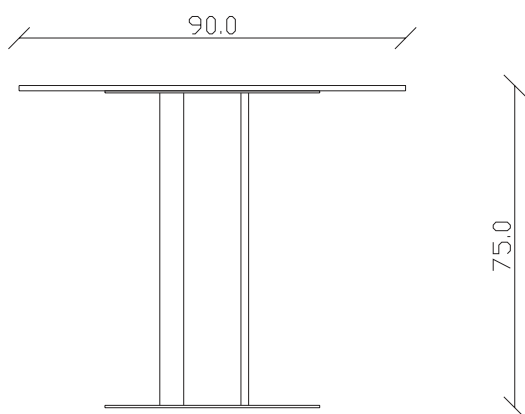

art. T516

L145/225 x P 90 x H75 cm

TAVOLO VISTA FRONTALE LATO CORTO
front view of the short side of the table

TAVOLO VISTA FRONTALE LATO LUNGO
front view of the long side of the table

TAVOLO VISTA DALL'ALTO
table top view

art. T517

L165/245 x P 90 x H75 cm

TAVOLO VISTA FRONTALE LATO CORTO

front view of the short side of the table

TAVOLO VISTA FRONTALE LATO LUNGO

front view of the long side of the table

TAVOLO VISTA DALL'ALTO

table top view

art. T512

L145 x P 90 x H75 cm

TAVOLO VISTA FRONTALE LATO CORTO
front view of the short side of the table

TAVOLO VISTA FRONTALE LATO LUNGO
front view of the long side of the table

TAVOLO VISTA DALL'ALTO
table top view

art. T513

L165 x P 90 x H75 cm

TAVOLO VISTA FRONTALE LATO CORTO
front view of the short side of the table

TAVOLO VISTA FRONTALE LATO LUNGO
front view of the long side of the table

TAVOLO VISTA DALL'ALTO
table top view