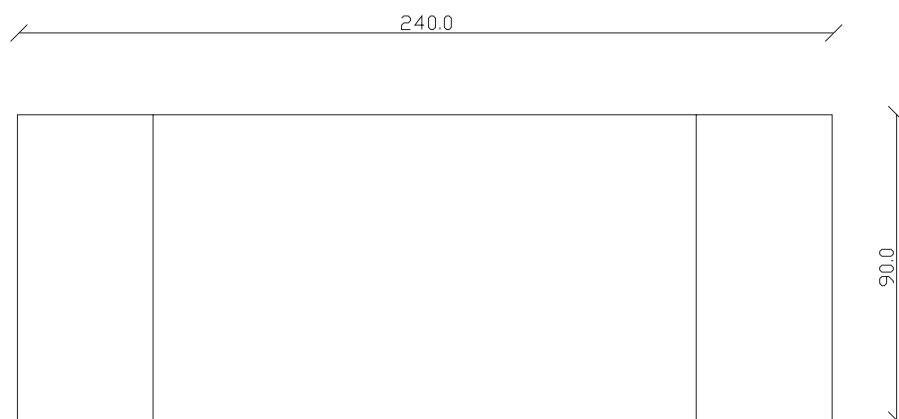

art. T514

L140/220 x P 90 x H75 cm

TAVOLO VISTA FRONTALE LATO CORTO
front view of the short side of the table

TAVOLO VISTA FRONTALE LATO LUNGO
front view of the long side of the table

TAVOLO VISTA DALL'ALTO
table top view

art. T515

L160/240 x P 90 x H75 cm

TAVOLO VISTA FRONTALE LATO CORTO
front view of the short side of the table

TAVOLO VISTA FRONTALE LATO LUNGO
front view of the long side of the table

TAVOLO VISTA DALL'ALTO
table top view

art. T510

L140 x P 90 x H75 cm

TAVOLO VISTA FRONTALE LATO CORTO
front view of the short side of the table

TAVOLO VISTA FRONTALE LATO LUNGO
front view of the long side of the table

TAVOLO VISTA DALL'ALTO
table top view