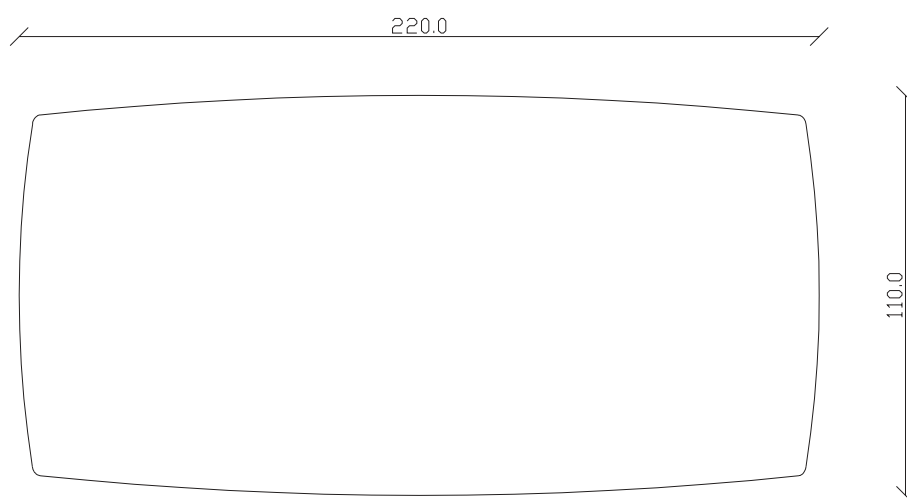

table top view

art. T512

L145 x P 90 x H75 cm

TAVOLO VISTA FRONTALE LATO CORTO
front view of the short side of the table

TAVOLO VISTA FRONTALE LATO LUNGO
front view of the long side of the table

TAVOLO VISTA DALL'ALTO
table top view

art. T513

L165 x P 90 x H75 cm

TAVOLO VISTA FRONTALE LATO CORTO
front view of the short side of the table

TAVOLO VISTA FRONTALE LATO LUNGO
front view of the long side of the table

TAVOLO VISTA DALL'ALTO
table top view

art. T356

L220 x P 110 x H75 cm

TAVOLO VISTA FRONTALE LATO CORTO
front view of the short side of the table

TAVOLO VISTA FRONTALE LATO LUNGO
front view of the long side of the table

TAVOLO VISTA DALL'ALTO
table top view

art. T357

L240 x P 120 x H75 cm

TAVOLO VISTA FRONTALE LATO CORTO
front view of the short side of the table

TAVOLO VISTA FRONTALE LATO LUNGO
front view of the long side of the table

TAVOLO VISTA DALL'ALTO
table top view