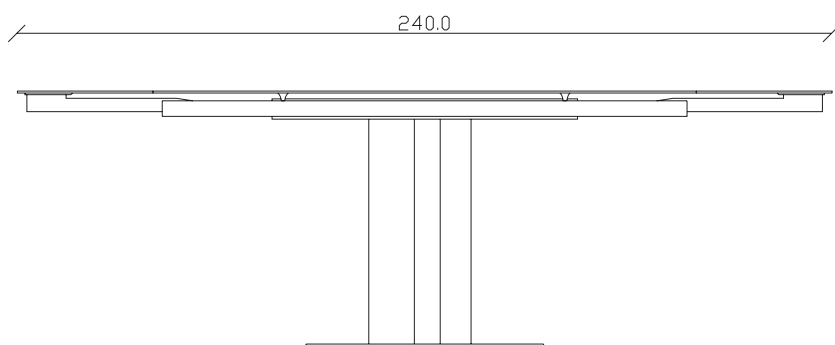

art. T514

L140/220 x P 90 x H75 cm

TAVOLO VISTA FRONTALE LATO CORTO
front view of the short side of the table

TAVOLO VISTA FRONTALE LATO LUNGO
front view of the long side of the table

TAVOLO VISTA DALL'ALTO
table top view

art. T515

L160/240 x P 90 x H75 cm

TAVOLO VISTA FRONTALE LATO CORTO
front view of the short side of the table

TAVOLO VISTA FRONTALE LATO LUNGO
front view of the long side of the table

TAVOLO VISTA DALL'ALTO
table top view

art. T510

L140 x P 90 x H75 cm

TAVOLO VISTA FRONTALE LATO CORTO
front view of the short side of the table

TAVOLO VISTA FRONTALE LATO LUNGO
front view of the long side of the table

TAVOLO VISTA DALL'ALTO
table top view