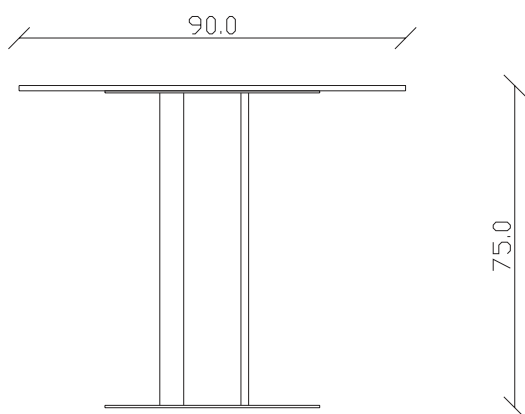

art. T516

L145/225 x P 90 x H75 cm

TAVOLO VISTA FRONTALE LATO CORTO
front view of the short side of the table

TAVOLO VISTA FRONTALE LATO LUNGO
front view of the long side of the table

TAVOLO VISTA DALL'ALTO
table top view

art. T517

L165/245 x P 90 x H75 cm

TAVOLO VISTA FRONTALE LATO CORTO
front view of the short side of the table

TAVOLO VISTA FRONTALE LATO LUNGO
front view of the long side of the table

TAVOLO VISTA DALL'ALTO
table top view

art. T512

L145 x P 90 x H75 cm

TAVOLO VISTA FRONTALE LATO CORTO
front view of the short side of the table

TAVOLO VISTA FRONTALE LATO LUNGO
front view of the long side of the table

TAVOLO VISTA DALL'ALTO
table top view

art. T513

L165 x P 90 x H75 cm

TAVOLO VISTA FRONTALE LATO CORTO
front view of the short side of the table

TAVOLO VISTA FRONTALE LATO LUNGO
front view of the long side of the table

TAVOLO VISTA DALL'ALTO
table top view