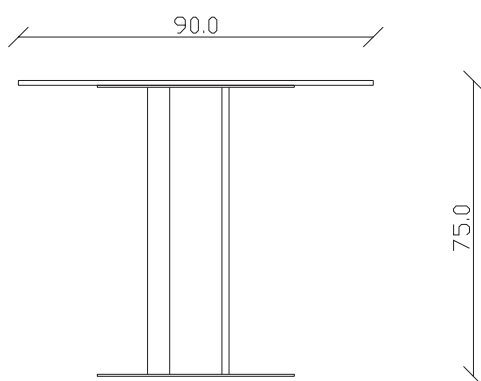

art. T515

L160/240 x P 90 x H75 cm

TAVOLO VISTA FRONTALE LATO CORTO
front view of the short side of the table

TAVOLO VISTA FRONTALE LATO LUNGO
front view of the long side of the table

TAVOLO VISTA DALL'ALTO
table top view

art. T510

L140 x P 90 x H75 cm

TAVOLO VISTA FRONTALE LATO CORTO
front view of the short side of the table

TAVOLO VISTA FRONTALE LATO LUNGO
front view of the long side of the table

TAVOLO VISTA DALL'ALTO
table top view

art. T511

L160 x P 90 x H75 cm

TAVOLO VISTA FRONTALE LATO CORTO
front view of the short side of the table

TAVOLO VISTA FRONTALE LATO LUNGO
front view of the long side of the table

TAVOLO VISTA DALL'ALTO
table top view

art. T278

100x100/150 x H75 cm

TAVOLO VISTA FRONTALE LATO CORTO
front view of the short side of the table

TAVOLO VISTA FRONTALE LATO LUNGO
front view of the long side of the table

TAVOLO VISTA DALL'ALTO
table top view