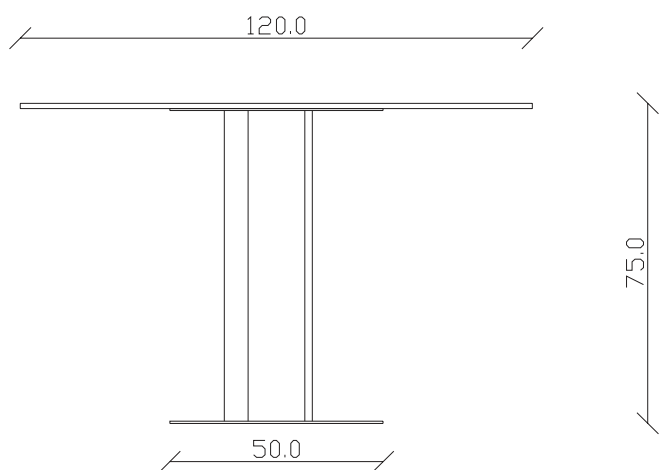

art. T280
100x100/150 x H75 cm

TAVOLO VISTA FRONTALE LATO CORTO
front view of the short side of the table

TAVOLO VISTA FRONTALE LATO LUNGO
front view of the long side of the table

TAVOLO VISTA DALL'ALTO
table top view

art. T281

120x120/170 x H75 cm

TAVOLO VISTA FRONTALE LATO CORTO
front view of the short side of the table

TAVOLO VISTA FRONTALE LATO LUNGO
front view of the long side of the table

TAVOLO VISTA DALL'ALTO
table top view

art. T362
100x100 x H75 cm

TAVOLO VISTA FRONTALE LATO CORTO
front view of the short side of the table

TAVOLO VISTA FRONTALE LATO LUNGO
front view of the long side of the table

TAVOLO VISTA DALL'ALTO
table top view

art. T363
120x120 x H75 cm

TAVOLO VISTA FRONTALE LATO CORTO
front view of the short side of the table

TAVOLO VISTA FRONTALE LATO LUNGO
front view of the long side of the table

TAVOLO VISTA DALL'ALTO
table top view