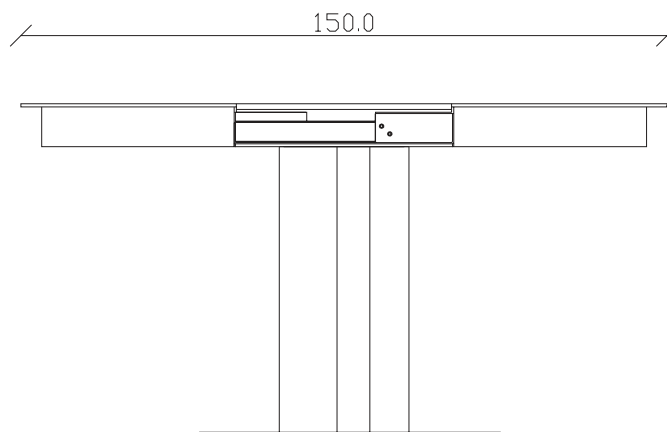

art. T510

L140 x P 90 x H75 cm

TAVOLO VISTA FRONTALE LATO CORTO
front view of the short side of the table

TAVOLO VISTA FRONTALE LATO LUNGO
front view of the long side of the table

TAVOLO VISTA DALL'ALTO
table top view

art. T511

L160 x P 90 x H75 cm

TAVOLO VISTA FRONTALE LATO CORTO
front view of the short side of the tableTAVOLO VISTA FRONTALE LATO LUNGO
front view of the long side of the tableTAVOLO VISTA DALL'ALTO
table top view

art. T278

100x100/150 x H75 cm

TAVOLO VISTA FRONTALE LATO CORTO
front view of the short side of the table

TAVOLO VISTA FRONTALE LATO LUNGO
front view of the long side of the table

TAVOLO VISTA DALL'ALTO
table top view

art. T360

diametro 100 x H75 cm

TAVOLO VISTA FRONTALE LATO CORTO
front view of the short side of the table

TAVOLO VISTA FRONTALE LATO LUNGO
front view of the long side of the table

TAVOLO VISTA DALL'ALTO
table top view