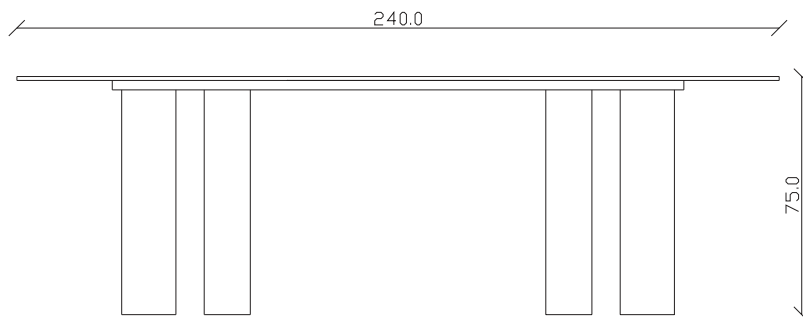

table top view

art. T512

L145 x P 90 x H75 cm

TAVOLO VISTA FRONTALE LATO CORTO
front view of the short side of the table

TAVOLO VISTA FRONTALE LATO LUNGO
front view of the long side of the table

TAVOLO VISTA DALL'ALTO
table top view

art. T513

L165 x P 90 x H75 cm

TAVOLO VISTA FRONTALE LATO CORTO
front view of the short side of the table

TAVOLO VISTA FRONTALE LATO LUNGO
front view of the long side of the table

TAVOLO VISTA DALL'ALTO
table top view

art. T356

L220 x P 110 x H75 cm

TAVOLO VISTA FRONTALE LATO CORTO
front view of the short side of the table

TAVOLO VISTA FRONTALE LATO LUNGO
front view of the long side of the table

TAVOLO VISTA DALL'ALTO
table top view

art. T357

L240 x P 120 x H75 cm

TAVOLO VISTA FRONTALE LATO CORTO
front view of the short side of the table

TAVOLO VISTA FRONTALE LATO LUNGO
front view of the long side of the table

TAVOLO VISTA DALL'ALTO
table top view