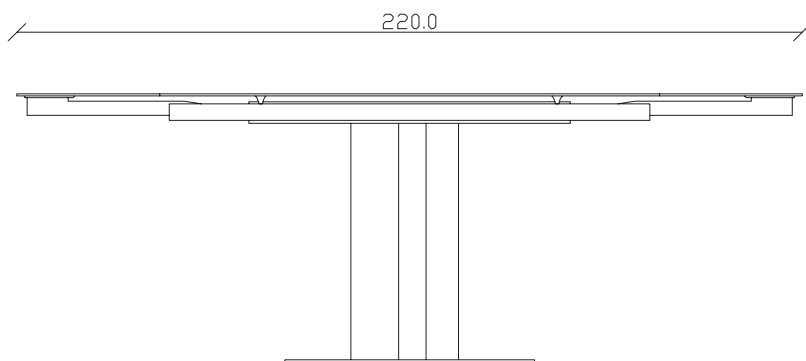

art. T358

L 300x P 120 x H75 cm

TAVOLO VISTA FRONTALE LATO CORTO
front view of the short side of the table

TAVOLO VISTA FRONTALE LATO LUNGO
front view of the long side of the table

TAVOLO VISTA DALL'ALTO
table top view

art. T514

L140/220 x P 90 x H75 cm

TAVOLO VISTA FRONTALE LATO CORTO
front view of the short side of the table

TAVOLO VISTA FRONTALE LATO LUNGO
front view of the long side of the table

TAVOLO VISTA DALL'ALTO
table top view

art. T515

L160/240 x P 90 x H75 cm

TAVOLO VISTA FRONTALE LATO CORTO
front view of the short side of the table

TAVOLO VISTA FRONTALE LATO LUNGO
front view of the long side of the table

TAVOLO VISTA DALL'ALTO
table top view

art. T510

L140 x P 90 x H75 cm

TAVOLO VISTA FRONTALE LATO CORTO
front view of the short side of the table

TAVOLO VISTA FRONTALE LATO LUNGO
front view of the long side of the table

TAVOLO VISTA DALL'ALTO
table top view