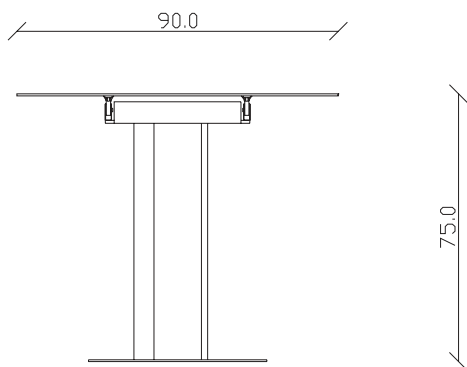

art. T359

L120 x P 320 x H75 cm

TAVOLO VISTA FRONTALE LATO CORTO

front view of the short side of the table

TAVOLO VISTA FRONTALE LATO LUNGO

front view of the long side of the table

TAVOLO VISTA DALL'ALTO

table top view

art. T514

L140/220 x P 90 x H75 cm

TAVOLO VISTA FRONTALE LATO CORTO
front view of the short side of the table

TAVOLO VISTA FRONTALE LATO LUNGO
front view of the long side of the table

TAVOLO VISTA DALL'ALTO
table top view

art. T515

L160/240 x P 90 x H75 cm

TAVOLO VISTA FRONTALE LATO CORTO
front view of the short side of the table

TAVOLO VISTA FRONTALE LATO LUNGO
front view of the long side of the table

TAVOLO VISTA DALL'ALTO
table top view

art. T510

L140 x P 90 x H75 cm

TAVOLO VISTA FRONTALE LATO CORTO
front view of the short side of the table

TAVOLO VISTA FRONTALE LATO LUNGO
front view of the long side of the table

TAVOLO VISTA DALL'ALTO
table top view