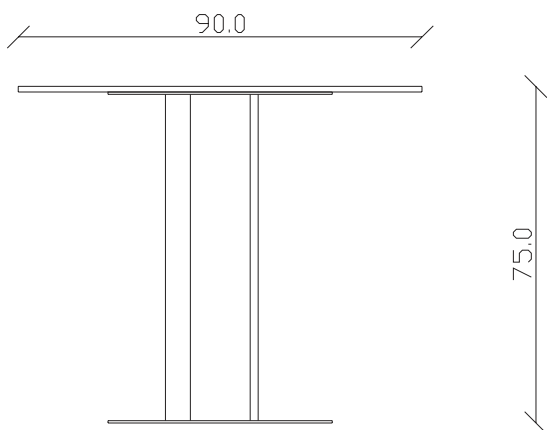

art. T514

L140/220 x P 90 x H75 cm

TAVOLO VISTA FRONTALE LATO CORTO
front view of the short side of the table

TAVOLO VISTA FRONTALE LATO LUNGO
front view of the long side of the table

TAVOLO VISTA DALL'ALTO
table top view

art. T515

L160/240 x P 90 x H75 cm

TAVOLO VISTA FRONTALE LATO CORTO
front view of the short side of the table

TAVOLO VISTA FRONTALE LATO LUNGO
front view of the long side of the table

TAVOLO VISTA DALL'ALTO
table top view

art. T510

L140 x P 90 x H75 cm

TAVOLO VISTA FRONTALE LATO CORTO
front view of the short side of the table

TAVOLO VISTA FRONTALE LATO LUNGO
front view of the long side of the table

TAVOLO VISTA DALL'ALTO
table top view

art. T511

L160 x P 90 x H75 cm

TAVOLO VISTA FRONTALE LATO CORTO
front view of the short side of the tableTAVOLO VISTA FRONTALE LATO LUNGO
front view of the long side of the tableTAVOLO VISTA DALL'ALTO
table top view