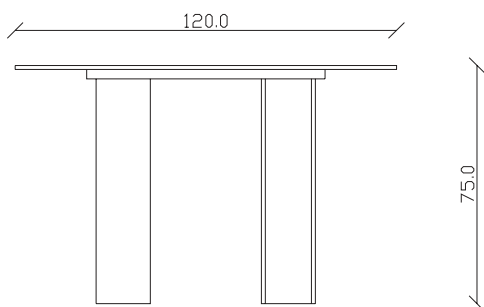

table top view

art. T512

L145 x P 90 x H75 cm

TAVOLO VISTA FRONTALE LATO CORTO
front view of the short side of the table

TAVOLO VISTA FRONTALE LATO LUNGO
front view of the long side of the table

TAVOLO VISTA DALL'ALTO
table top view

art. T513

L165 x P 90 x H75 cm

TAVOLO VISTA FRONTALE LATO CORTO
front view of the short side of the table

TAVOLO VISTA FRONTALE LATO LUNGO
front view of the long side of the table

TAVOLO VISTA DALL'ALTO
table top view

art. T356

L220 x P 110 x H75 cm

TAVOLO VISTA FRONTALE LATO CORTO
front view of the short side of the table

TAVOLO VISTA FRONTALE LATO LUNGO
front view of the long side of the table

TAVOLO VISTA DALL'ALTO
table top view

art. T357

L240 x P 120 x H75 cm

TAVOLO VISTA FRONTALE LATO CORTO
front view of the short side of the table

TAVOLO VISTA FRONTALE LATO LUNGO
front view of the long side of the table

TAVOLO VISTA DALL'ALTO
table top view