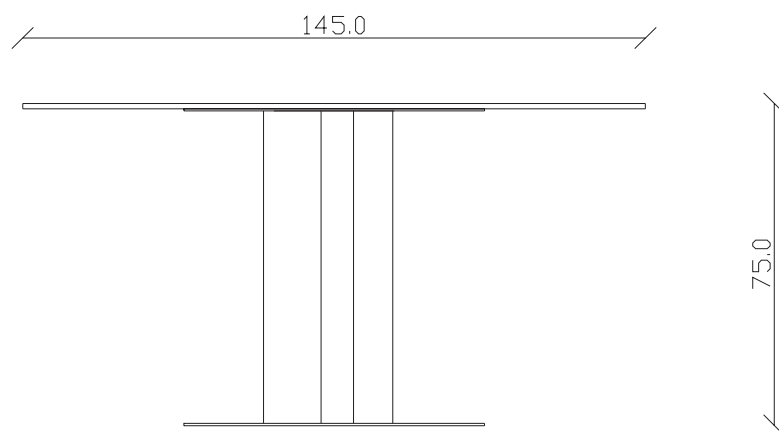

art. T516

L145/225 x P 90 x H75 cm

TAVOLO VISTA FRONTALE LATO CORTO
front view of the short side of the table

TAVOLO VISTA FRONTALE LATO LUNGO
front view of the long side of the table

TAVOLO VISTA DALL'ALTO
table top view

art. T517

L165/245 x P 90 x H75 cm

TAVOLO VISTA FRONTALE LATO CORTO
front view of the short side of the table

TAVOLO VISTA FRONTALE LATO LUNGO
front view of the long side of the table

TAVOLO VISTA DALL'ALTO
table top view

art. T512

L145 x P 90 x H75 cm

TAVOLO VISTA FRONTALE LATO CORTO
front view of the short side of the table

TAVOLO VISTA FRONTALE LATO LUNGO
front view of the long side of the table

TAVOLO VISTA DALL'ALTO
table top view

art. T513

L165 x P 90 x H75 cm

TAVOLO VISTA FRONTALE LATO CORTO
front view of the short side of the table

TAVOLO VISTA FRONTALE LATO LUNGO
front view of the long side of the table

TAVOLO VISTA DALL'ALTO
table top view