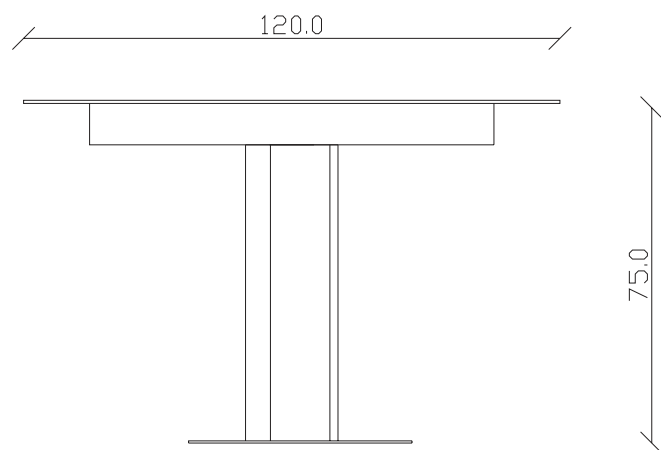

art. T364

diametro 150 x H75 cm

TAVOLO VISTA FRONTALE LATO CORTO
front view of the short side of the table

TAVOLO VISTA FRONTALE LATO LUNGO
front view of the long side of the table

TAVOLO VISTA DALL'ALTO
table top view

art. T280
100x100/150 x H75 cm

TAVOLO VISTA FRONTALE LATO CORTO
front view of the short side of the table

TAVOLO VISTA FRONTALE LATO LUNGO
front view of the long side of the table

TAVOLO VISTA DALL'ALTO
table top view

art. T281

120x120/170 x H75 cm

TAVOLO VISTA FRONTALE LATO CORTO
front view of the short side of the table

TAVOLO VISTA FRONTALE LATO LUNGO
front view of the long side of the table

TAVOLO VISTA DALL'ALTO
table top view