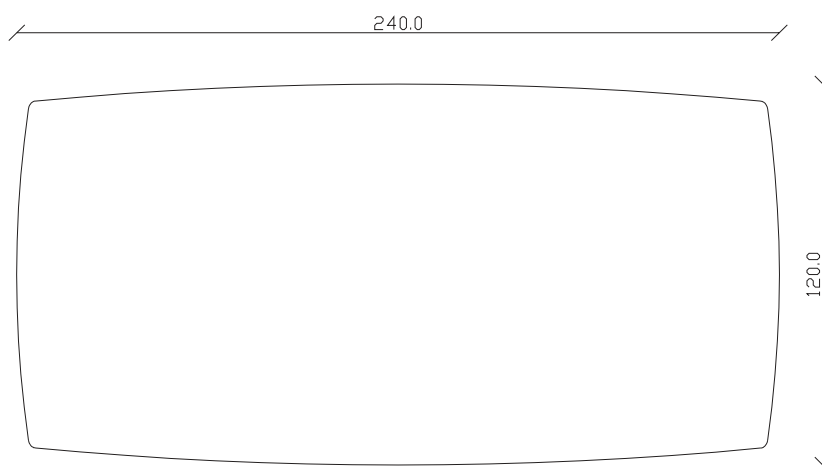

art. T513

L165 x P 90 x H75 cm

TAVOLO VISTA FRONTALE LATO CORTO
front view of the short side of the table

TAVOLO VISTA FRONTALE LATO LUNGO
front view of the long side of the table

TAVOLO VISTA DALL'ALTO
table top view

art. T357

L240 x P 120 x H75 cm

TAVOLO VISTA FRONTALE LATO CORTO
front view of the short side of the table

TAVOLO VISTA FRONTALE LATO LUNGO
front view of the long side of the table

TAVOLO VISTA DALL'ALTO
table top view

art. T358

L 300x P 120 x H75 cm

TAVOLO VISTA FRONTALE LATO CORTO
front view of the short side of the table

TAVOLO VISTA FRONTALE LATO LUNGO
front view of the long side of the table

TAVOLO VISTA DALL'ALTO
table top view

art. T514

L140/220 x P 90 x H75 cm

TAVOLO VISTA FRONTALE LATO CORTO
front view of the short side of the table

TAVOLO VISTA FRONTALE LATO LUNGO
front view of the long side of the table

TAVOLO VISTA DALL'ALTO
table top view