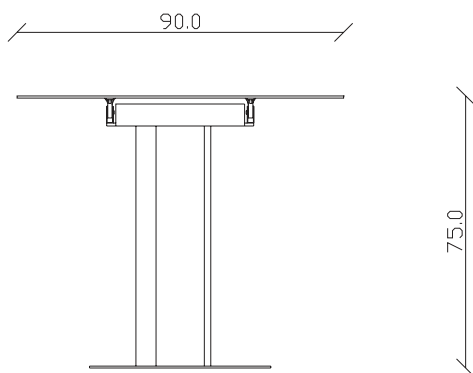

art. T516

L145/225 x P 90 x H75 cm

TAVOLO VISTA FRONTALE LATO CORTO
front view of the short side of the table

TAVOLO VISTA FRONTALE LATO LUNGO
front view of the long side of the table

TAVOLO VISTA DALL'ALTO
table top view

art. T517

L165/245 x P 90 x H75 cm

TAVOLO VISTA FRONTALE LATO CORTO
front view of the short side of the table

TAVOLO VISTA FRONTALE LATO LUNGO
front view of the long side of the table

TAVOLO VISTA DALL'ALTO
table top view

art. T512

L145 x P 90 x H75 cm

TAVOLO VISTA FRONTALE LATO CORTO
front view of the short side of the table

TAVOLO VISTA FRONTALE LATO LUNGO
front view of the long side of the table

TAVOLO VISTA DALL'ALTO
table top view

art. T513

L165 x P 90 x H75 cm

TAVOLO VISTA FRONTALE LATO CORTO
front view of the short side of the table

TAVOLO VISTA FRONTALE LATO LUNGO
front view of the long side of the table

TAVOLO VISTA DALL'ALTO
table top view