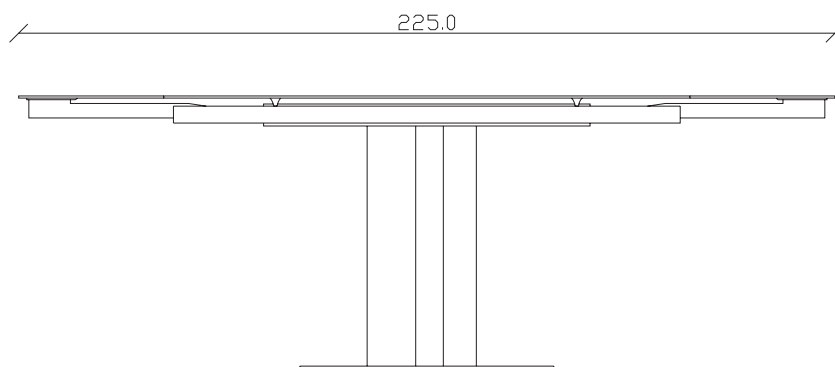

art. T516

L145/225 x P 90 x H75 cm

TAVOLO VISTA FRONTALE LATO CORTO
front view of the short side of the table

TAVOLO VISTA FRONTALE LATO LUNGO
front view of the long side of the table

TAVOLO VISTA DALL'ALTO
table top view

art. T517

L165/245 x P 90 x H75 cm

TAVOLO VISTA FRONTALE LATO CORTO

front view of the short side of the table

TAVOLO VISTA FRONTALE LATO LUNGO

front view of the long side of the table

TAVOLO VISTA DALL'ALTO

table top view

art. T512

L145 x P 90 x H75 cm

TAVOLO VISTA FRONTALE LATO CORTO
front view of the short side of the table

TAVOLO VISTA FRONTALE LATO LUNGO
front view of the long side of the table

TAVOLO VISTA DALL'ALTO
table top view

art. T513

L165 x P 90 x H75 cm

TAVOLO VISTA FRONTALE LATO CORTO
front view of the short side of the table

TAVOLO VISTA FRONTALE LATO LUNGO
front view of the long side of the table

TAVOLO VISTA DALL'ALTO
table top view