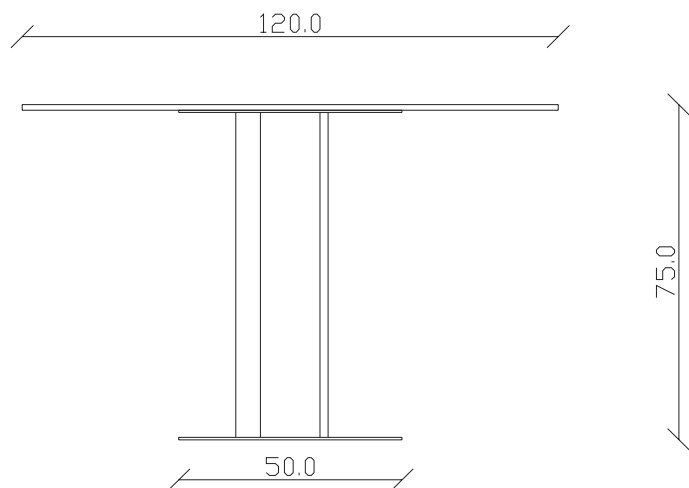

art. T279

120x120/170 x H75 cm

TAVOLO VISTA FRONTALE LATO CORTO
front view of the short side of the table

TAVOLO VISTA FRONTALE LATO LUNGO
front view of the long side of the table

TAVOLO VISTA DALL'ALTO
table top view

art. T360

diametro 100 x H75 cm

TAVOLO VISTA FRONTALE LATO CORTO
front view of the short side of the table

TAVOLO VISTA FRONTALE LATO LUNGO
front view of the long side of the table

TAVOLO VISTA DALL'ALTO
table top view

art. T361

diametro 120 x H75 cm

TAVOLO VISTA FRONTALE LATO CORTO
front view of the short side of the table

TAVOLO VISTA FRONTALE LATO LUNGO
front view of the long side of the table

TAVOLO VISTA DALL'ALTO
table top view

art. T280
100x100/150 x H75 cm

TAVOLO VISTA FRONTALE LATO CORTO
front view of the short side of the table

TAVOLO VISTA FRONTALE LATO LUNGO
front view of the long side of the table

TAVOLO VISTA DALL'ALTO
table top view