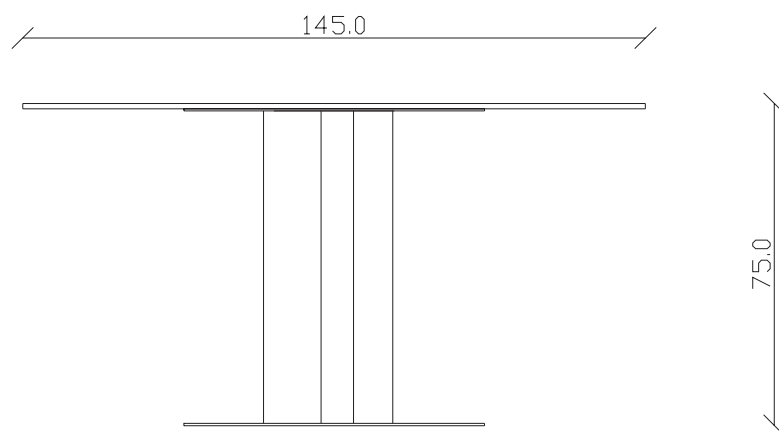

art. T516

L145/225 x P 90 x H75 cm

TAVOLO VISTA FRONTALE LATO CORTO
front view of the short side of the table

TAVOLO VISTA FRONTALE LATO LUNGO
front view of the long side of the table

TAVOLO VISTA DALL'ALTO
table top view

art. T517

L165/245 x P 90 x H75 cm

TAVOLO VISTA FRONTALE LATO CORTO

front view of the short side of the table

TAVOLO VISTA FRONTALE LATO LUNGO

front view of the long side of the table

TAVOLO VISTA DALL'ALTO

table top view

art. T512

L145 x P 90 x H75 cm

TAVOLO VISTA FRONTALE LATO CORTO
front view of the short side of the table

TAVOLO VISTA FRONTALE LATO LUNGO
front view of the long side of the table

TAVOLO VISTA DALL'ALTO
table top view

art. T513

L165 x P 90 x H75 cm

TAVOLO VISTA FRONTALE LATO CORTO
front view of the short side of the table

TAVOLO VISTA FRONTALE LATO LUNGO
front view of the long side of the table

TAVOLO VISTA DALL'ALTO
table top view