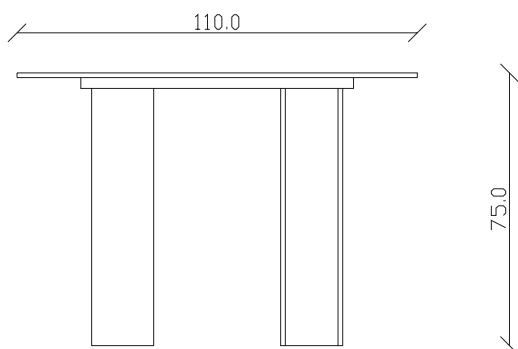

art. T516

L145/225 x P 90 x H75 cm

TAVOLO VISTA FRONTALE LATO CORTO
front view of the short side of the table

TAVOLO VISTA FRONTALE LATO LUNGO
front view of the long side of the table

TAVOLO VISTA DALL'ALTO
table top view

art. T512

L145 x P 90 x H75 cm

TAVOLO VISTA FRONTALE LATO CORTO
front view of the short side of the table

TAVOLO VISTA FRONTALE LATO LUNGO
front view of the long side of the table

TAVOLO VISTA DALL'ALTO
table top view

art. T513

L165 x P 90 x H75 cm

TAVOLO VISTA FRONTALE LATO CORTO
front view of the short side of the table

TAVOLO VISTA FRONTALE LATO LUNGO
front view of the long side of the table

TAVOLO VISTA DALL'ALTO
table top view

art. T356

L220 x P 110 x H75 cm

TAVOLO VISTA FRONTALE LATO CORTO
front view of the short side of the table

TAVOLO VISTA FRONTALE LATO LUNGO
front view of the long side of the table

TAVOLO VISTA DALL'ALTO
table top view