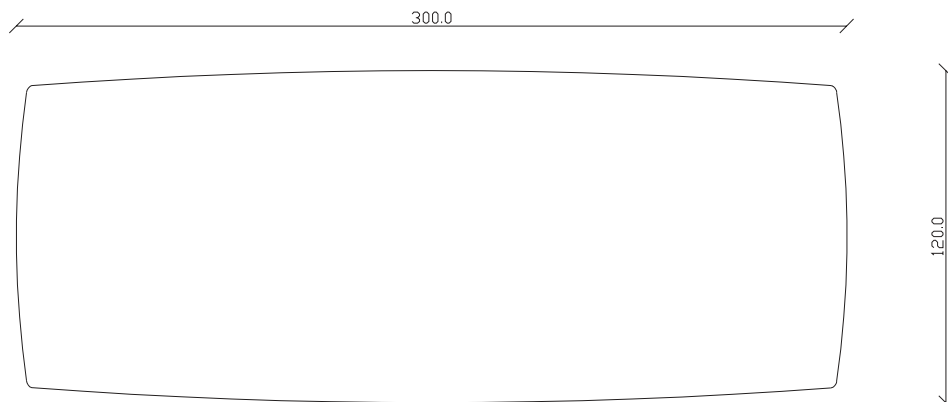

art. T357

L240 x P 120 x H75 cm

TAVOLO VISTA FRONTALE LATO CORTO
front view of the short side of the table

TAVOLO VISTA FRONTALE LATO LUNGO
front view of the long side of the table

TAVOLO VISTA DALL'ALTO
table top view

art. T358

L 300x P 120 x H75 cm

TAVOLO VISTA FRONTALE LATO CORTO
front view of the short side of the table

TAVOLO VISTA FRONTALE LATO LUNGO
front view of the long side of the table

TAVOLO VISTA DALL'ALTO
table top view

art. T359

L120 x P 320 x H75 cm

TAVOLO VISTA FRONTALE LATO CORTO

front view of the short side of the table

TAVOLO VISTA FRONTALE LATO LUNGO

front view of the long side of the table

TAVOLO VISTA DALL'ALTO

table top view

art. T514

L140/220 x P 90 x H75 cm

TAVOLO VISTA FRONTALE LATO CORTO
front view of the short side of the table

TAVOLO VISTA FRONTALE LATO LUNGO
front view of the long side of the table

TAVOLO VISTA DALL'ALTO
table top view