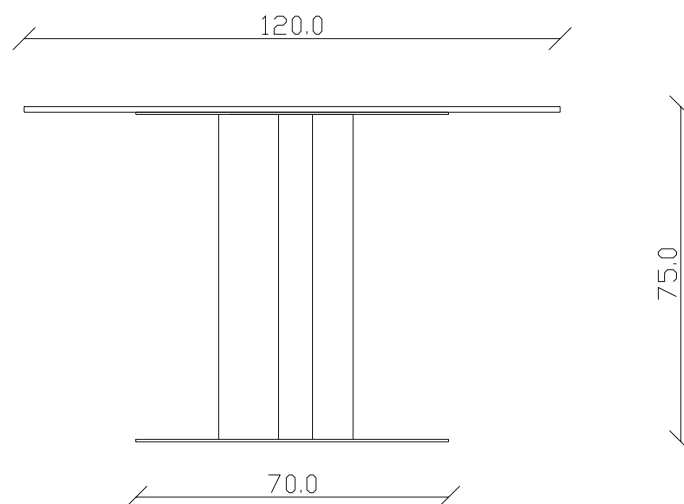

art. T279

120x120/170 x H75 cm

TAVOLO VISTA FRONTALE LATO CORTO
front view of the short side of the table

TAVOLO VISTA FRONTALE LATO LUNGO
front view of the long side of the table

TAVOLO VISTA DALL'ALTO
table top view

art. T360

diametro 100 x H75 cm

TAVOLO VISTA FRONTALE LATO CORTO
front view of the short side of the table

TAVOLO VISTA FRONTALE LATO LUNGO
front view of the long side of the table

TAVOLO VISTA DALL'ALTO
table top view

art. T361

diametro 120 x H75 cm

TAVOLO VISTA FRONTALE LATO CORTO
front view of the short side of the table

TAVOLO VISTA FRONTALE LATO LUNGO
front view of the long side of the table

TAVOLO VISTA DALL'ALTO
table top view

art. T280

100x100/150 x H75 cm

TAVOLO VISTA FRONTALE LATO CORTO
front view of the short side of the table

TAVOLO VISTA FRONTALE LATO LUNGO
front view of the long side of the table

TAVOLO VISTA DALL'ALTO
table top view