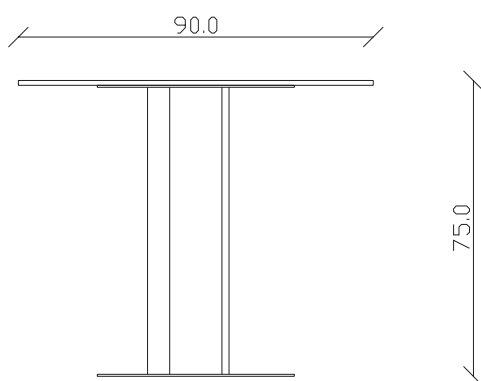

art. T515

L160/240 x P 90 x H75 cm

TAVOLO VISTA FRONTALE LATO CORTO
front view of the short side of the table

TAVOLO VISTA FRONTALE LATO LUNGO
front view of the long side of the table

TAVOLO VISTA DALL'ALTO
table top view

art. T510

L140 x P 90 x H75 cm

TAVOLO VISTA FRONTALE LATO CORTO
front view of the short side of the table

TAVOLO VISTA FRONTALE LATO LUNGO
front view of the long side of the table

TAVOLO VISTA DALL'ALTO
table top view

art. T511

L160 x P 90 x H75 cm

TAVOLO VISTA FRONTALE LATO CORTO
front view of the short side of the tableTAVOLO VISTA FRONTALE LATO LUNGO
front view of the long side of the tableTAVOLO VISTA DALL'ALTO
table top view

art. T278

100x100/150 x H75 cm

TAVOLO VISTA FRONTALE LATO CORTO
front view of the short side of the table

TAVOLO VISTA FRONTALE LATO LUNGO
front view of the long side of the table

TAVOLO VISTA DALL'ALTO
table top view