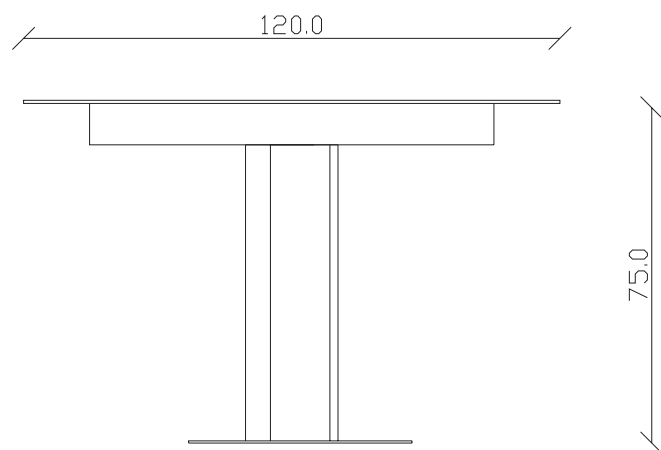

art. T364

diametro 150 x H75 cm

TAVOLO VISTA FRONTALE LATO CORTO
front view of the short side of the table

TAVOLO VISTA FRONTALE LATO LUNGO
front view of the long side of the table

TAVOLO VISTA DALL'ALTO
table top view

art. T280

100x100/150 x H75 cm

TAVOLO VISTA FRONTALE LATO CORTO
front view of the short side of the table

TAVOLO VISTA FRONTALE LATO LUNGO
front view of the long side of the table

TAVOLO VISTA DALL'ALTO
table top view

art. T281

120x120/170 x H75 cm

TAVOLO VISTA FRONTALE LATO CORTO
front view of the short side of the table

TAVOLO VISTA FRONTALE LATO LUNGO
front view of the long side of the table

TAVOLO VISTA DALL'ALTO
table top view