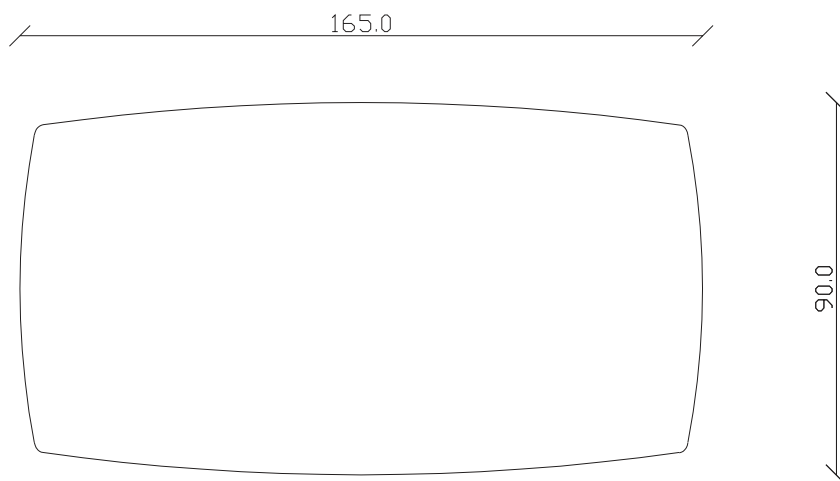

art. T516

L145/225 x P 90 x H75 cm

TAVOLO VISTA FRONTALE LATO CORTO
front view of the short side of the table

TAVOLO VISTA FRONTALE LATO LUNGO
front view of the long side of the table

TAVOLO VISTA DALL'ALTO
table top view

table top view

art. T512

L145 x P 90 x H75 cm

TAVOLO VISTA FRONTALE LATO CORTO
front view of the short side of the table

TAVOLO VISTA FRONTALE LATO LUNGO
front view of the long side of the table

TAVOLO VISTA DALL'ALTO
table top view

art. T513

L165 x P 90 x H75 cm

TAVOLO VISTA FRONTALE LATO CORTO
front view of the short side of the table

TAVOLO VISTA FRONTALE LATO LUNGO
front view of the long side of the table

TAVOLO VISTA DALL'ALTO
table top view

art. T356

L220 x P 110 x H75 cm

TAVOLO VISTA FRONTALE LATO CORTO
front view of the short side of the table

TAVOLO VISTA FRONTALE LATO LUNGO
front view of the long side of the table

TAVOLO VISTA DALL'ALTO
table top view