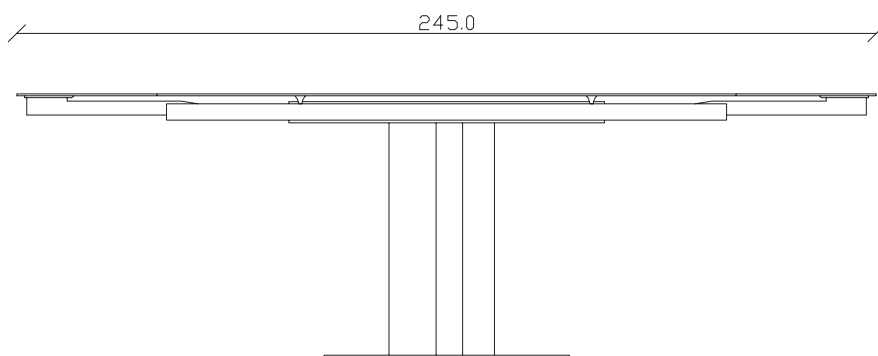

art. T516

L145/225 x P 90 x H75 cm

TAVOLO VISTA FRONTALE LATO CORTO
front view of the short side of the table

TAVOLO VISTA FRONTALE LATO LUNGO
front view of the long side of the table

TAVOLO VISTA DALL'ALTO
table top view

art. T517

L165/245 x P 90 x H75 cm

TAVOLO VISTA FRONTALE LATO CORTO

front view of the short side of the table

TAVOLO VISTA FRONTALE LATO LUNGO

front view of the long side of the table

TAVOLO VISTA DALL'ALTO

table top view

art. T512

L145 x P 90 x H75 cm

TAVOLO VISTA FRONTALE LATO CORTO
front view of the short side of the table

TAVOLO VISTA FRONTALE LATO LUNGO
front view of the long side of the table

TAVOLO VISTA DALL'ALTO
table top view

art. T513

L165 x P 90 x H75 cm

TAVOLO VISTA FRONTALE LATO CORTO
front view of the short side of the table

TAVOLO VISTA FRONTALE LATO LUNGO
front view of the long side of the table

TAVOLO VISTA DALL'ALTO
table top view