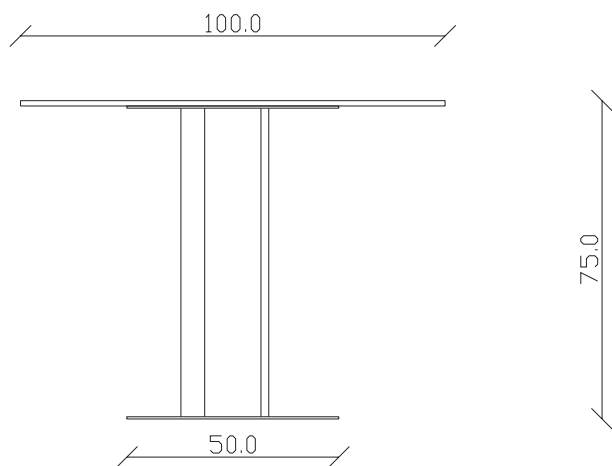

art. T280
100x100/150 x H75 cm

TAVOLO VISTA FRONTALE LATO CORTO
front view of the short side of the table

TAVOLO VISTA FRONTALE LATO LUNGO
front view of the long side of the table

TAVOLO VISTA DALL'ALTO
table top view

art. T281

120x120/170 x H75 cm

TAVOLO VISTA FRONTALE LATO CORTO
front view of the short side of the table

TAVOLO VISTA FRONTALE LATO LUNGO
front view of the long side of the table

TAVOLO VISTA DALL'ALTO
table top view

art. T362
100x100 x H75 cm

TAVOLO VISTA FRONTALE LATO CORTO
front view of the short side of the table

TAVOLO VISTA FRONTALE LATO LUNGO
front view of the long side of the table

TAVOLO VISTA DALL'ALTO
table top view

art. T363
120x120 x H75 cm

TAVOLO VISTA FRONTALE LATO CORTO
front view of the short side of the table

TAVOLO VISTA FRONTALE LATO LUNGO
front view of the long side of the table

TAVOLO VISTA DALL'ALTO
table top view