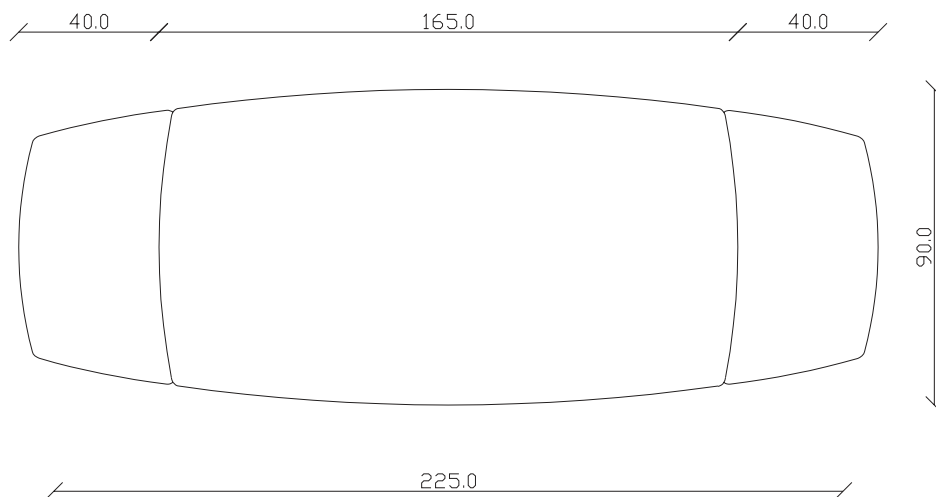

art. T516

L145/225 x P 90 x H75 cm

TAVOLO VISTA FRONTALE LATO CORTO
front view of the short side of the table

TAVOLO VISTA FRONTALE LATO LUNGO
front view of the long side of the table

TAVOLO VISTA DALL'ALTO
table top view

art. T517

L165/245 x P 90 x H75 cm

TAVOLO VISTA FRONTALE LATO CORTO
front view of the short side of the table

TAVOLO VISTA FRONTALE LATO LUNGO
front view of the long side of the table

TAVOLO VISTA DALL'ALTO
table top view

art. T512

L145 x P 90 x H75 cm

TAVOLO VISTA FRONTALE LATO CORTO
front view of the short side of the table

TAVOLO VISTA FRONTALE LATO LUNGO
front view of the long side of the table

TAVOLO VISTA DALL'ALTO
table top view

art. T513

L165 x P 90 x H75 cm

TAVOLO VISTA FRONTALE LATO CORTO
front view of the short side of the table

TAVOLO VISTA FRONTALE LATO LUNGO
front view of the long side of the table

TAVOLO VISTA DALL'ALTO
table top view