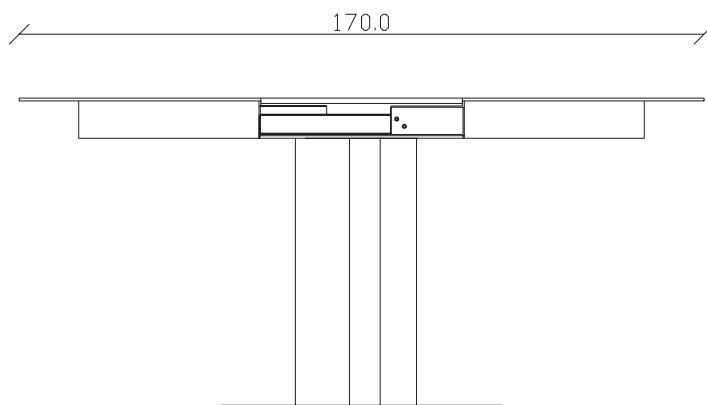

art. T511

L160 x P 90 x H75 cm

TAVOLO VISTA FRONTALE LATO CORTO
front view of the short side of the tableTAVOLO VISTA FRONTALE LATO LUNGO
front view of the long side of the tableTAVOLO VISTA DALL'ALTO
table top view

art. T278

100x100/150 x H75 cm

TAVOLO VISTA FRONTALE LATO CORTO
front view of the short side of the table

TAVOLO VISTA FRONTALE LATO LUNGO
front view of the long side of the table

TAVOLO VISTA DALL'ALTO
table top view

art. T279

120x120/170 x H75 cm

TAVOLO VISTA FRONTALE LATO CORTO
front view of the short side of the table

TAVOLO VISTA FRONTALE LATO LUNGO
front view of the long side of the table

TAVOLO VISTA DALL'ALTO
table top view

art. T360

diametro 100 x H75 cm

TAVOLO VISTA FRONTALE LATO CORTO
front view of the short side of the table

TAVOLO VISTA FRONTALE LATO LUNGO
front view of the long side of the table

TAVOLO VISTA DALL'ALTO
table top view