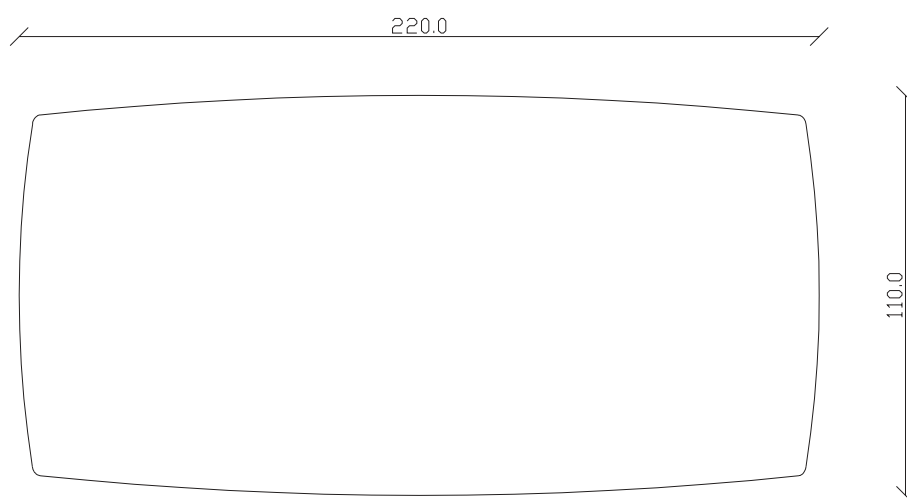

art. T516

L145/225 x P 90 x H75 cm

TAVOLO VISTA FRONTALE LATO CORTO
front view of the short side of the table

TAVOLO VISTA FRONTALE LATO LUNGO
front view of the long side of the table

TAVOLO VISTA DALL'ALTO
table top view

art. T513

L165 x P 90 x H75 cm

TAVOLO VISTA FRONTALE LATO CORTO
front view of the short side of the table

TAVOLO VISTA FRONTALE LATO LUNGO
front view of the long side of the table

TAVOLO VISTA DALL'ALTO
table top view

art. T356

L220 x P 110 x H75 cm

TAVOLO VISTA FRONTALE LATO CORTO
front view of the short side of the table

TAVOLO VISTA FRONTALE LATO LUNGO
front view of the long side of the table

TAVOLO VISTA DALL'ALTO
table top view

art. T357

L240 x P 120 x H75 cm

TAVOLO VISTA FRONTALE LATO CORTO
front view of the short side of the table

TAVOLO VISTA FRONTALE LATO LUNGO
front view of the long side of the table

TAVOLO VISTA DALL'ALTO
table top view