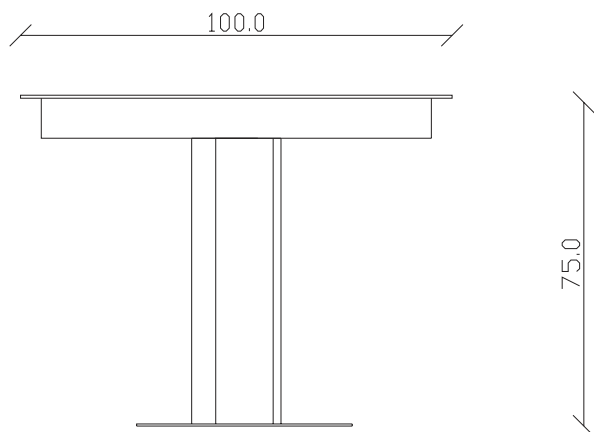

art. T361

diametro 120 x H75 cm

TAVOLO VISTA FRONTALE LATO CORTO
front view of the short side of the table

TAVOLO VISTA FRONTALE LATO LUNGO
front view of the long side of the table

TAVOLO VISTA DALL'ALTO
table top view

art. T364

diametro 150 x H75 cm

TAVOLO VISTA FRONTALE LATO CORTO
front view of the short side of the table

TAVOLO VISTA FRONTALE LATO LUNGO
front view of the long side of the table

TAVOLO VISTA DALL'ALTO
table top view

art. T280

100x100/150 x H75 cm

TAVOLO VISTA FRONTALE LATO CORTO
front view of the short side of the table

TAVOLO VISTA FRONTALE LATO LUNGO
front view of the long side of the table

TAVOLO VISTA DALL'ALTO
table top view

art. T281

120x120/170 x H75 cm

TAVOLO VISTA FRONTALE LATO CORTO
front view of the short side of the table

TAVOLO VISTA FRONTALE LATO LUNGO
front view of the long side of the table

TAVOLO VISTA DALL'ALTO
table top view