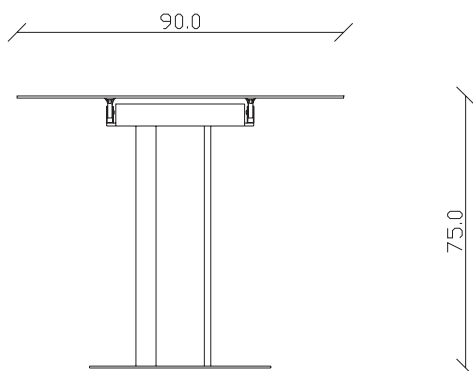

art. T516

L145/225 x P 90 x H75 cm

TAVOLO VISTA FRONTALE LATO CORTO
front view of the short side of the table

TAVOLO VISTA FRONTALE LATO LUNGO
front view of the long side of the table

TAVOLO VISTA DALL'ALTO
table top view

art. T517

L165/245 x P 90 x H75 cm

TAVOLO VISTA FRONTALE LATO CORTO

front view of the short side of the table

TAVOLO VISTA FRONTALE LATO LUNGO

front view of the long side of the table

TAVOLO VISTA DALL'ALTO

table top view

art. T512

L145 x P 90 x H75 cm

TAVOLO VISTA FRONTALE LATO CORTO
front view of the short side of the table

TAVOLO VISTA FRONTALE LATO LUNGO
front view of the long side of the table

TAVOLO VISTA DALL'ALTO
table top view

art. T513

L165 x P 90 x H75 cm

TAVOLO VISTA FRONTALE LATO CORTO
front view of the short side of the table

TAVOLO VISTA FRONTALE LATO LUNGO
front view of the long side of the table

TAVOLO VISTA DALL'ALTO
table top view