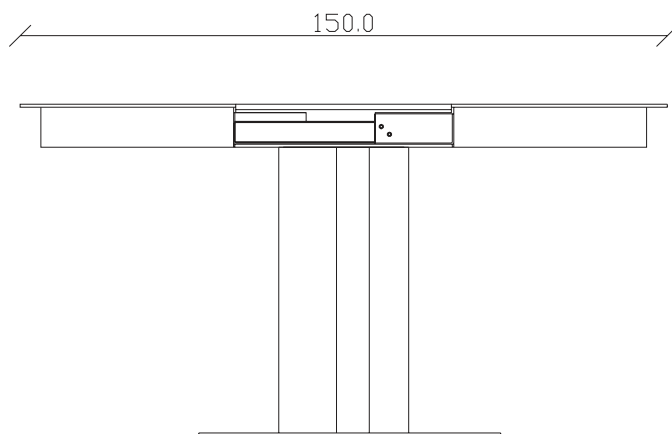

art. T361

diametro 120 x H75 cm

TAVOLO VISTA FRONTALE LATO CORTO
front view of the short side of the table

TAVOLO VISTA FRONTALE LATO LUNGO
front view of the long side of the table

TAVOLO VISTA DALL'ALTO
table top view

art. T364

diametro 150 x H75 cm

TAVOLO VISTA FRONTALE LATO CORTO
front view of the short side of the table

TAVOLO VISTA FRONTALE LATO LUNGO
front view of the long side of the table

TAVOLO VISTA DALL'ALTO
table top view

art. T280

100x100/150 x H75 cm

TAVOLO VISTA FRONTALE LATO CORTO
front view of the short side of the table

TAVOLO VISTA FRONTALE LATO LUNGO
front view of the long side of the table

TAVOLO VISTA DALL'ALTO
table top view

art. T281

120x120/170 x H75 cm

TAVOLO VISTA FRONTALE LATO CORTO
front view of the short side of the table

TAVOLO VISTA FRONTALE LATO LUNGO
front view of the long side of the table

TAVOLO VISTA DALL'ALTO
table top view