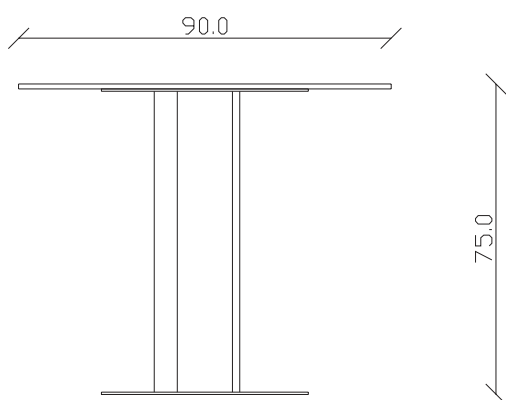

art. T516

L145/225 x P 90 x H75 cm

TAVOLO VISTA FRONTALE LATO CORTO
front view of the short side of the table

TAVOLO VISTA FRONTALE LATO LUNGO
front view of the long side of the table

TAVOLO VISTA DALL'ALTO
table top view

art. T517

L165/245 x P 90 x H75 cm

TAVOLO VISTA FRONTALE LATO CORTO

front view of the short side of the table

TAVOLO VISTA FRONTALE LATO LUNGO

front view of the long side of the table

TAVOLO VISTA DALL'ALTO

table top view

art. T512

L145 x P 90 x H75 cm

TAVOLO VISTA FRONTALE LATO CORTO
front view of the short side of the table

TAVOLO VISTA FRONTALE LATO LUNGO
front view of the long side of the table

TAVOLO VISTA DALL'ALTO
table top view

art. T513

L165 x P 90 x H75 cm

TAVOLO VISTA FRONTALE LATO CORTO
front view of the short side of the table

TAVOLO VISTA FRONTALE LATO LUNGO
front view of the long side of the table

TAVOLO VISTA DALL'ALTO
table top view