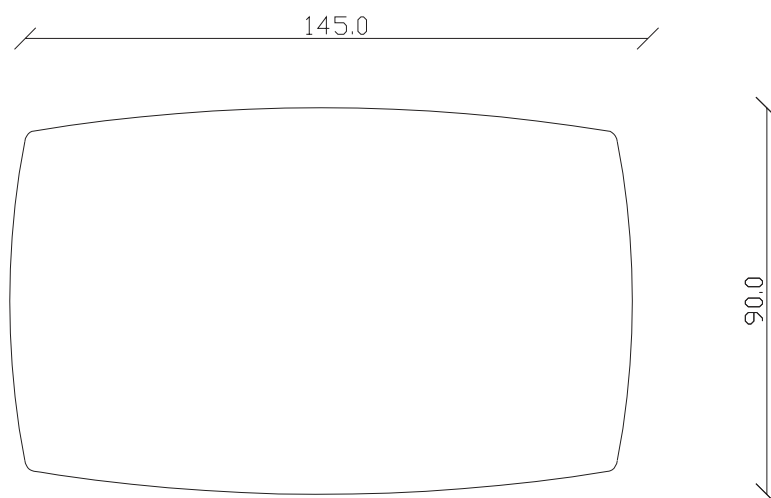

art. T516

L145/225 x P 90 x H75 cm

TAVOLO VISTA FRONTALE LATO CORTO
front view of the short side of the table

TAVOLO VISTA FRONTALE LATO LUNGO
front view of the long side of the table

TAVOLO VISTA DALL'ALTO
table top view

art. T517

L165/245 x P 90 x H75 cm

TAVOLO VISTA FRONTALE LATO CORTO
front view of the short side of the table

TAVOLO VISTA FRONTALE LATO LUNGO
front view of the long side of the table

TAVOLO VISTA DALL'ALTO
table top view

art. T512

L145 x P 90 x H75 cm

TAVOLO VISTA FRONTALE LATO CORTO
front view of the short side of the table

TAVOLO VISTA FRONTALE LATO LUNGO
front view of the long side of the table

TAVOLO VISTA DALL'ALTO
table top view

art. T513

L165 x P 90 x H75 cm

TAVOLO VISTA FRONTALE LATO CORTO
front view of the short side of the table

TAVOLO VISTA FRONTALE LATO LUNGO
front view of the long side of the table

TAVOLO VISTA DALL'ALTO
table top view