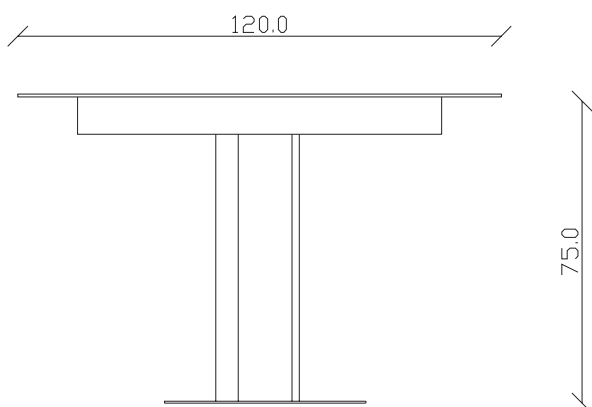

art. T511

L160 x P 90 x H75 cm

TAVOLO VISTA FRONTALE LATO CORTO
front view of the short side of the tableTAVOLO VISTA FRONTALE LATO LUNGO
front view of the long side of the tableTAVOLO VISTA DALL'ALTO
table top view

art. T278

100x100/150 x H75 cm

TAVOLO VISTA FRONTALE LATO CORTO
front view of the short side of the table

TAVOLO VISTA FRONTALE LATO LUNGO
front view of the long side of the table

TAVOLO VISTA DALL'ALTO
table top view

art. T279

120x120/170 x H75 cm

TAVOLO VISTA FRONTALE LATO CORTO
front view of the short side of the table

TAVOLO VISTA FRONTALE LATO LUNGO
front view of the long side of the table

TAVOLO VISTA DALL'ALTO
table top view

art. T360

diametro 100 x H75 cm

TAVOLO VISTA FRONTALE LATO CORTO
front view of the short side of the table

TAVOLO VISTA FRONTALE LATO LUNGO
front view of the long side of the table

TAVOLO VISTA DALL'ALTO
table top view