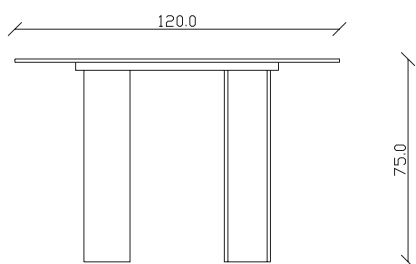

art. T357

L240 x P 120 x H75 cm

TAVOLO VISTA FRONTALE LATO CORTO
front view of the short side of the table

TAVOLO VISTA FRONTALE LATO LUNGO
front view of the long side of the table

TAVOLO VISTA DALL'ALTO
table top view

art. T358

L 300x P 120 x H75 cm

TAVOLO VISTA FRONTALE LATO CORTO
front view of the short side of the table

TAVOLO VISTA FRONTALE LATO LUNGO
front view of the long side of the table

TAVOLO VISTA DALL'ALTO
table top view

art. T359

L120 x P 320 x H75 cm

TAVOLO VISTA FRONTALE LATO CORTO

front view of the short side of the table

TAVOLO VISTA FRONTALE LATO LUNGO

front view of the long side of the table

TAVOLO VISTA DALL'ALTO

table top view

art. T514

L140/220 x P 90 x H75 cm

TAVOLO VISTA FRONTALE LATO CORTO
front view of the short side of the table

TAVOLO VISTA FRONTALE LATO LUNGO
front view of the long side of the table

TAVOLO VISTA DALL'ALTO
table top view