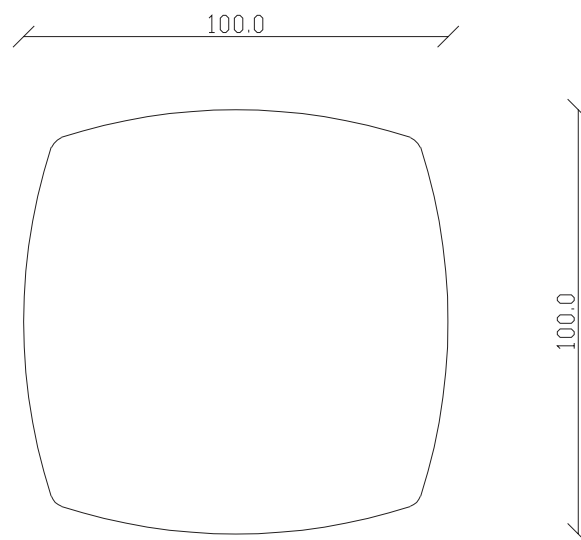

art. T280
100x100/150 x H75 cm

TAVOLO VISTA FRONTALE LATO CORTO
front view of the short side of the table

TAVOLO VISTA FRONTALE LATO LUNGO
front view of the long side of the table

TAVOLO VISTA DALL'ALTO
table top view

art. T281

120x120/170 x H75 cm

TAVOLO VISTA FRONTALE LATO CORTO
front view of the short side of the table

TAVOLO VISTA FRONTALE LATO LUNGO
front view of the long side of the table

TAVOLO VISTA DALL'ALTO
table top view

art. T362
100x100 x H75 cm

TAVOLO VISTA FRONTALE LATO CORTO
front view of the short side of the table

TAVOLO VISTA FRONTALE LATO LUNGO
front view of the long side of the table

TAVOLO VISTA DALL'ALTO
table top view

art. T363
120x120 x H75 cm

TAVOLO VISTA FRONTALE LATO CORTO
front view of the short side of the table

TAVOLO VISTA FRONTALE LATO LUNGO
front view of the long side of the table

TAVOLO VISTA DALL'ALTO
table top view