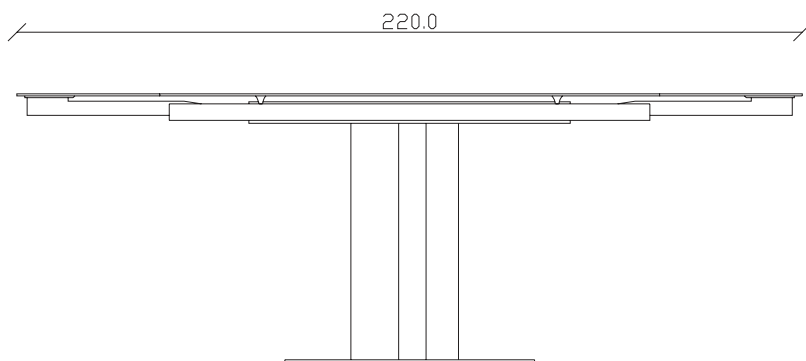

art. T359

L120 x P 320 x H75 cm

TAVOLO VISTA FRONTALE LATO CORTO

front view of the short side of the table

TAVOLO VISTA FRONTALE LATO LUNGO

front view of the long side of the table

TAVOLO VISTA DALL'ALTO

table top view

art. T514

L140/220 x P 90 x H75 cm

TAVOLO VISTA FRONTALE LATO CORTO
front view of the short side of the table

TAVOLO VISTA FRONTALE LATO LUNGO
front view of the long side of the table

TAVOLO VISTA DALL'ALTO
table top view

art. T515

L160/240 x P 90 x H75 cm

TAVOLO VISTA FRONTALE LATO CORTO
front view of the short side of the table

TAVOLO VISTA FRONTALE LATO LUNGO
front view of the long side of the table

TAVOLO VISTA DALL'ALTO
table top view

art. T510

L140 x P 90 x H75 cm

TAVOLO VISTA FRONTALE LATO CORTO
front view of the short side of the table

TAVOLO VISTA FRONTALE LATO LUNGO
front view of the long side of the table

TAVOLO VISTA DALL'ALTO
table top view