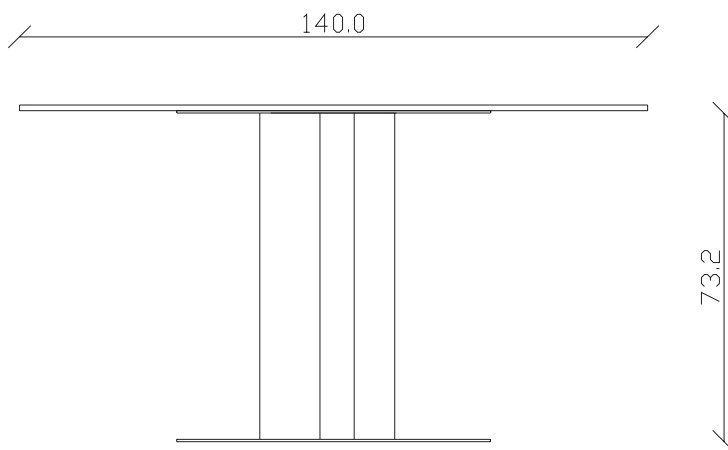

art. T514

L140/220 x P 90 x H75 cm

TAVOLO VISTA FRONTALE LATO CORTO
front view of the short side of the table

TAVOLO VISTA FRONTALE LATO LUNGO
front view of the long side of the table

TAVOLO VISTA DALL'ALTO
table top view

art. T515

L160/240 x P 90 x H75 cm

TAVOLO VISTA FRONTALE LATO CORTO
front view of the short side of the table

TAVOLO VISTA FRONTALE LATO LUNGO
front view of the long side of the table

TAVOLO VISTA DALL'ALTO
table top view

art. T510

L140 x P 90 x H75 cm

TAVOLO VISTA FRONTALE LATO CORTO
front view of the short side of the table

TAVOLO VISTA FRONTALE LATO LUNGO
front view of the long side of the table

TAVOLO VISTA DALL'ALTO
table top view

art. T511

L160 x P 90 x H75 cm

TAVOLO VISTA FRONTALE LATO CORTO
front view of the short side of the table

TAVOLO VISTA FRONTALE LATO LUNGO
front view of the long side of the table

TAVOLO VISTA DALL'ALTO
table top view