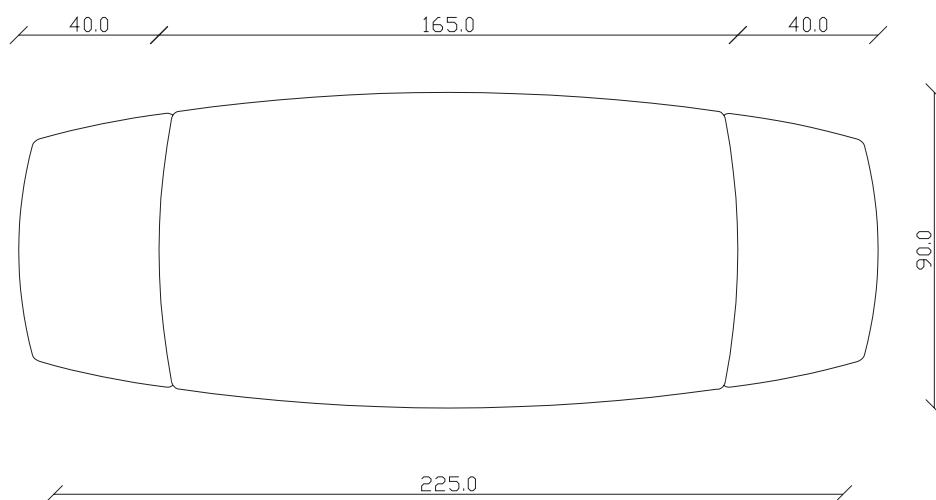

art. T516

L145/225 x P 90 x H75 cm

TAVOLO VISTA FRONTALE LATO CORTO
front view of the short side of the table

TAVOLO VISTA FRONTALE LATO LUNGO
front view of the long side of the table

TAVOLO VISTA DALL'ALTO
table top view

art. T517

L165/245 x P 90 x H75 cm

TAVOLO VISTA FRONTALE LATO CORTO

front view of the short side of the table

TAVOLO VISTA FRONTALE LATO LUNGO

front view of the long side of the table

TAVOLO VISTA DALL'ALTO

table top view

art. T512

L145 x P 90 x H75 cm

TAVOLO VISTA FRONTALE LATO CORTO
front view of the short side of the table

TAVOLO VISTA FRONTALE LATO LUNGO
front view of the long side of the table

TAVOLO VISTA DALL'ALTO
table top view

art. T513

L165 x P 90 x H75 cm

TAVOLO VISTA FRONTALE LATO CORTO
front view of the short side of the table

TAVOLO VISTA FRONTALE LATO LUNGO
front view of the long side of the table

TAVOLO VISTA DALL'ALTO
table top view