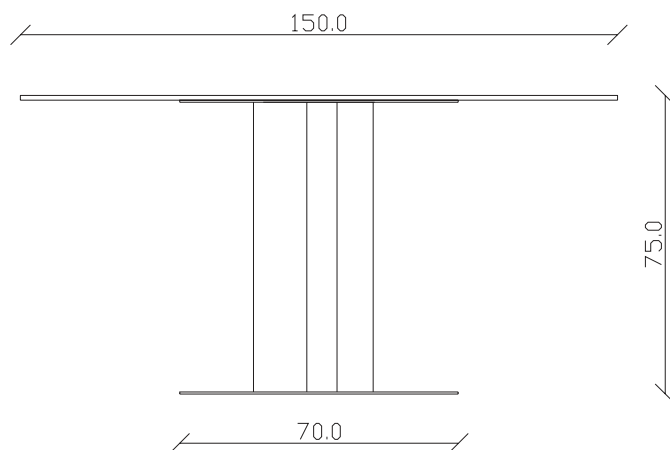

art. T360

diametro 100 x H75 cm

TAVOLO VISTA FRONTALE LATO CORTO
front view of the short side of the table

TAVOLO VISTA FRONTALE LATO LUNGO
front view of the long side of the table

TAVOLO VISTA DALL'ALTO
table top view

art. T361

diametro 120 x H75 cm

TAVOLO VISTA FRONTALE LATO CORTO
front view of the short side of the table

TAVOLO VISTA FRONTALE LATO LUNGO
front view of the long side of the table

TAVOLO VISTA DALL'ALTO
table top view

art. T364

diametro 150 x H75 cm

TAVOLO VISTA FRONTALE LATO CORTO
front view of the short side of the table

TAVOLO VISTA FRONTALE LATO LUNGO
front view of the long side of the table

TAVOLO VISTA DALL'ALTO
table top view

art. T280
100x100/150 x H75 cm

TAVOLO VISTA FRONTALE LATO CORTO
front view of the short side of the table

TAVOLO VISTA FRONTALE LATO LUNGO
front view of the long side of the table

TAVOLO VISTA DALL'ALTO
table top view