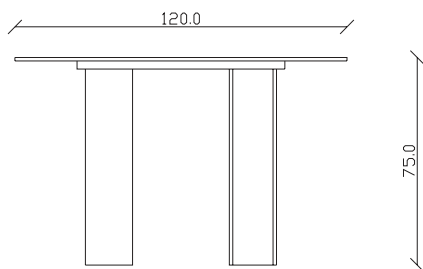

art. T513

L165 x P 90 x H75 cm

TAVOLO VISTA FRONTALE LATO CORTO
front view of the short side of the table

TAVOLO VISTA FRONTALE LATO LUNGO
front view of the long side of the table

TAVOLO VISTA DALL'ALTO
table top view

art. T356

L220 x P 110 x H75 cm

TAVOLO VISTA FRONTALE LATO CORTO
front view of the short side of the table

TAVOLO VISTA FRONTALE LATO LUNGO
front view of the long side of the table

TAVOLO VISTA DALL'ALTO
table top view

art. T357

L240 x P 120 x H75 cm

TAVOLO VISTA FRONTALE LATO CORTO
front view of the short side of the table

TAVOLO VISTA FRONTALE LATO LUNGO
front view of the long side of the table

TAVOLO VISTA DALL'ALTO
table top view

art. T358

L 300x P 120 x H75 cm

TAVOLO VISTA FRONTALE LATO CORTO
front view of the short side of the table

TAVOLO VISTA FRONTALE LATO LUNGO
front view of the long side of the table

TAVOLO VISTA DALL'ALTO
table top view