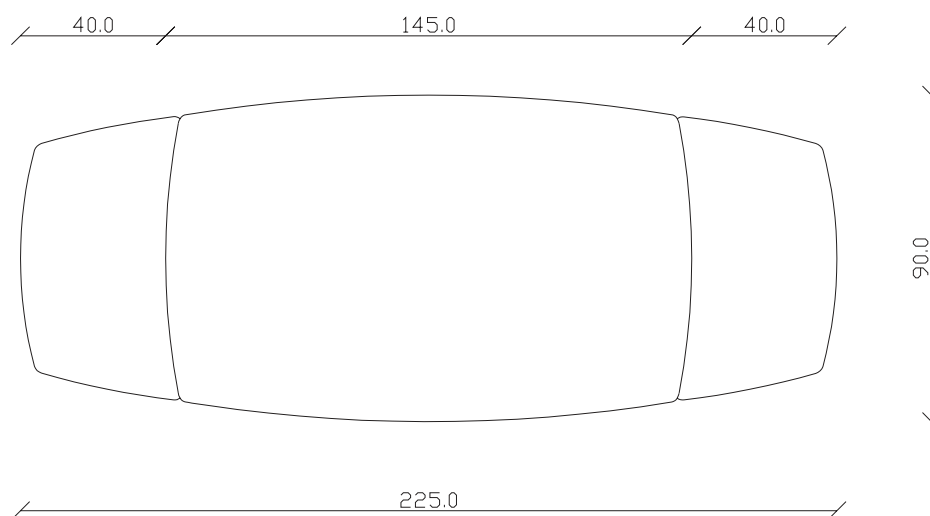

art. T516

L145/225 x P 90 x H75 cm

TAVOLO VISTA FRONTALE LATO CORTO
front view of the short side of the table

TAVOLO VISTA FRONTALE LATO LUNGO
front view of the long side of the table

TAVOLO VISTA DALL'ALTO
table top view

art. T517

L165/245 x P 90 x H75 cm

TAVOLO VISTA FRONTALE LATO CORTO

front view of the short side of the table

TAVOLO VISTA FRONTALE LATO LUNGO

front view of the long side of the table

TAVOLO VISTA DALL'ALTO

table top view

art. T512

L145 x P 90 x H75 cm

TAVOLO VISTA FRONTALE LATO CORTO
front view of the short side of the table

TAVOLO VISTA FRONTALE LATO LUNGO
front view of the long side of the table

TAVOLO VISTA DALL'ALTO
table top view

art. T513

L165 x P 90 x H75 cm

TAVOLO VISTA FRONTALE LATO CORTO
front view of the short side of the table

TAVOLO VISTA FRONTALE LATO LUNGO
front view of the long side of the table

TAVOLO VISTA DALL'ALTO
table top view