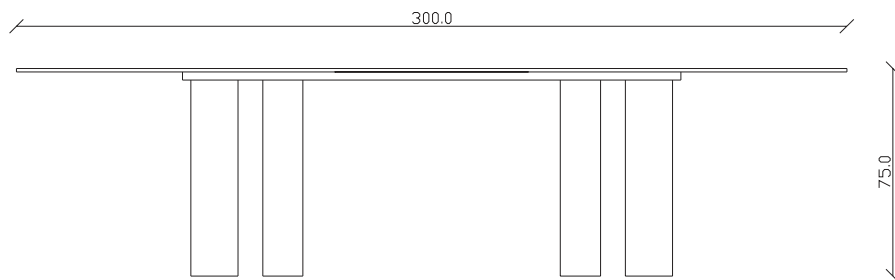

art. T356

L220 x P 110 x H75 cm

TAVOLO VISTA FRONTALE LATO CORTO
front view of the short side of the table

TAVOLO VISTA FRONTALE LATO LUNGO
front view of the long side of the table

TAVOLO VISTA DALL'ALTO
table top view

art. T357

L240 x P 120 x H75 cm

TAVOLO VISTA FRONTALE LATO CORTO
front view of the short side of the table

TAVOLO VISTA FRONTALE LATO LUNGO
front view of the long side of the table

TAVOLO VISTA DALL'ALTO
table top view

art. T358

L 300x P 120 x H75 cm

TAVOLO VISTA FRONTALE LATO CORTO
front view of the short side of the table

TAVOLO VISTA FRONTALE LATO LUNGO
front view of the long side of the table

TAVOLO VISTA DALL'ALTO
table top view

art. T514

L140/220 x P 90 x H75 cm

TAVOLO VISTA FRONTALE LATO CORTO
front view of the short side of the table

TAVOLO VISTA FRONTALE LATO LUNGO
front view of the long side of the table

TAVOLO VISTA DALL'ALTO
table top view