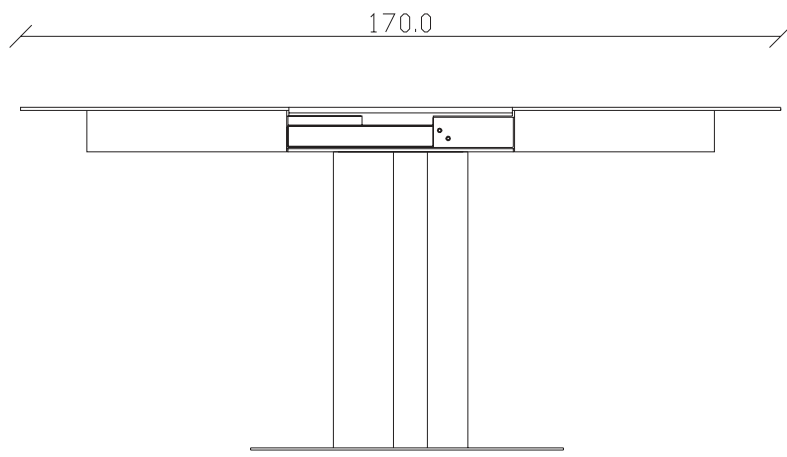

art. T364

diametro 150 x H75 cm

TAVOLO VISTA FRONTALE LATO CORTO
front view of the short side of the table

TAVOLO VISTA FRONTALE LATO LUNGO
front view of the long side of the table

TAVOLO VISTA DALL'ALTO
table top view

art. T280
100x100/150 x H75 cm

TAVOLO VISTA FRONTALE LATO CORTO
front view of the short side of the table

TAVOLO VISTA FRONTALE LATO LUNGO
front view of the long side of the table

TAVOLO VISTA DALL'ALTO
table top view

art. T281

120x120/170 x H75 cm

TAVOLO VISTA FRONTALE LATO CORTO
front view of the short side of the table

TAVOLO VISTA FRONTALE LATO LUNGO
front view of the long side of the table

TAVOLO VISTA DALL'ALTO
table top view

art. T362
100x100 x H75 cm

TAVOLO VISTA FRONTALE LATO CORTO
front view of the short side of the table

TAVOLO VISTA FRONTALE LATO LUNGO
front view of the long side of the table

TAVOLO VISTA DALL'ALTO
table top view