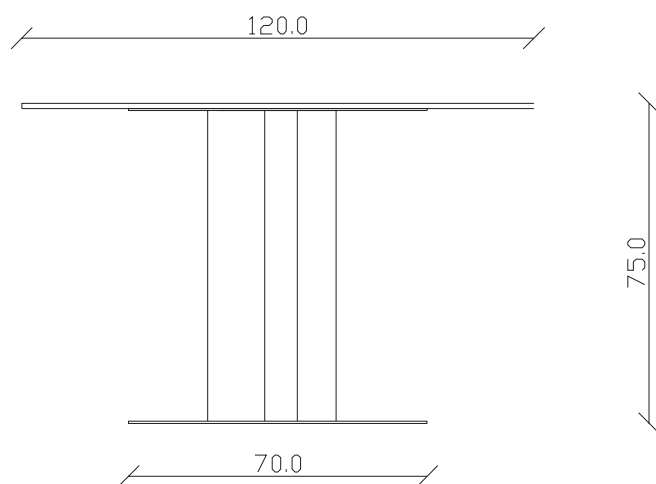

art. T280
100x100/150 x H75 cm

TAVOLO VISTA FRONTALE LATO CORTO
front view of the short side of the table

TAVOLO VISTA FRONTALE LATO LUNGO
front view of the long side of the table

TAVOLO VISTA DALL'ALTO
table top view

art. T281

120x120/170 x H75 cm

TAVOLO VISTA FRONTALE LATO CORTO
front view of the short side of the table

TAVOLO VISTA FRONTALE LATO LUNGO
front view of the long side of the table

TAVOLO VISTA DALL'ALTO
table top view

art. T362
100x100 x H75 cm

TAVOLO VISTA FRONTALE LATO CORTO
front view of the short side of the table

TAVOLO VISTA FRONTALE LATO LUNGO
front view of the long side of the table

TAVOLO VISTA DALL'ALTO
table top view

art. T363
120x120 x H75 cm

TAVOLO VISTA FRONTALE LATO CORTO
front view of the short side of the table

TAVOLO VISTA FRONTALE LATO LUNGO
front view of the long side of the table

TAVOLO VISTA DALL'ALTO
table top view