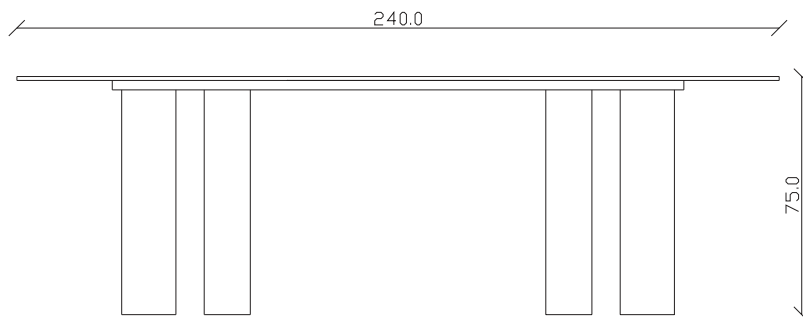

art. T513

L165 x P 90 x H75 cm

TAVOLO VISTA FRONTALE LATO CORTO
front view of the short side of the table

TAVOLO VISTA FRONTALE LATO LUNGO
front view of the long side of the table

TAVOLO VISTA DALL'ALTO
table top view

art. T356

L220 x P 110 x H75 cm

TAVOLO VISTA FRONTALE LATO CORTO
front view of the short side of the table

TAVOLO VISTA FRONTALE LATO LUNGO
front view of the long side of the table

TAVOLO VISTA DALL'ALTO
table top view

art. T357

L240 x P 120 x H75 cm

TAVOLO VISTA FRONTALE LATO CORTO
front view of the short side of the table

TAVOLO VISTA FRONTALE LATO LUNGO
front view of the long side of the table

TAVOLO VISTA DALL'ALTO
table top view

art. T358

L 300x P 120 x H75 cm

TAVOLO VISTA FRONTALE LATO CORTO
front view of the short side of the table

TAVOLO VISTA FRONTALE LATO LUNGO
front view of the long side of the table

TAVOLO VISTA DALL'ALTO
table top view