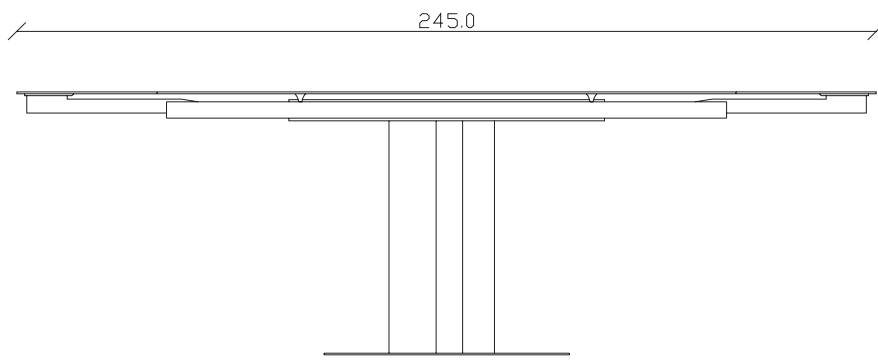

art. T516

L145/225 x P 90 x H75 cm

TAVOLO VISTA FRONTALE LATO CORTO
front view of the short side of the table

TAVOLO VISTA FRONTALE LATO LUNGO
front view of the long side of the table

TAVOLO VISTA DALL'ALTO
table top view

art. T517

L165/245 x P 90 x H75 cm

TAVOLO VISTA FRONTALE LATO CORTO
front view of the short side of the table

TAVOLO VISTA FRONTALE LATO LUNGO
front view of the long side of the table

TAVOLO VISTA DALL'ALTO
table top view

art. T512

L145 x P 90 x H75 cm

TAVOLO VISTA FRONTALE LATO CORTO
front view of the short side of the table

TAVOLO VISTA FRONTALE LATO LUNGO
front view of the long side of the table

TAVOLO VISTA DALL'ALTO
table top view

art. T513

L165 x P 90 x H75 cm

TAVOLO VISTA FRONTALE LATO CORTO
front view of the short side of the table

TAVOLO VISTA FRONTALE LATO LUNGO
front view of the long side of the table

TAVOLO VISTA DALL'ALTO
table top view