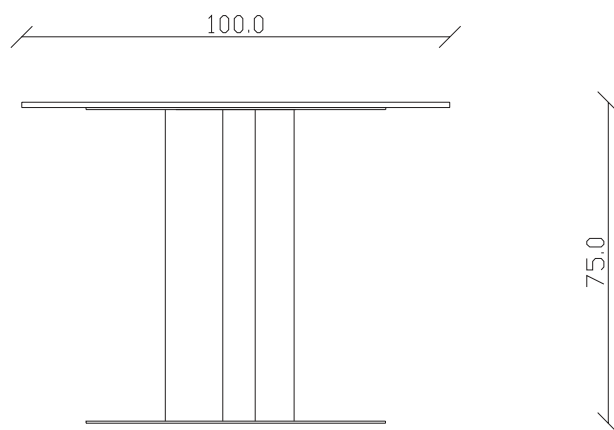

art. T278

100x100/150 x H75 cm

TAVOLO VISTA FRONTALE LATO CORTO
front view of the short side of the table

TAVOLO VISTA FRONTALE LATO LUNGO
front view of the long side of the table

TAVOLO VISTA DALL'ALTO
table top view

art. T279

120x120/170 x H75 cm

TAVOLO VISTA FRONTALE LATO CORTO
front view of the short side of the table

TAVOLO VISTA FRONTALE LATO LUNGO
front view of the long side of the table

TAVOLO VISTA DALL'ALTO
table top view

art. T360

diametro 100 x H75 cm

TAVOLO VISTA FRONTALE LATO CORTO
front view of the short side of the table

TAVOLO VISTA FRONTALE LATO LUNGO
front view of the long side of the table

TAVOLO VISTA DALL'ALTO
table top view

art. T361

diametro 120 x H75 cm

TAVOLO VISTA FRONTALE LATO CORTO
front view of the short side of the table

TAVOLO VISTA FRONTALE LATO LUNGO
front view of the long side of the table

TAVOLO VISTA DALL'ALTO
table top view