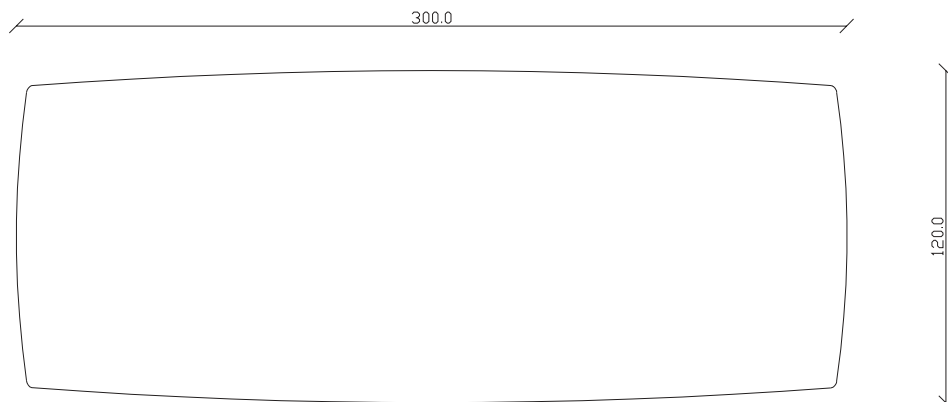

art. T358

L 300x P 120 x H75 cm

TAVOLO VISTA FRONTALE LATO CORTO
front view of the short side of the table

TAVOLO VISTA FRONTALE LATO LUNGO
front view of the long side of the table

TAVOLO VISTA DALL'ALTO
table top view

art. T514

L140/220 x P 90 x H75 cm

TAVOLO VISTA FRONTALE LATO CORTO
front view of the short side of the table

TAVOLO VISTA FRONTALE LATO LUNGO
front view of the long side of the table

TAVOLO VISTA DALL'ALTO
table top view

art. T515

L160/240 x P 90 x H75 cm

TAVOLO VISTA FRONTALE LATO CORTO
front view of the short side of the table

TAVOLO VISTA FRONTALE LATO LUNGO
front view of the long side of the table

TAVOLO VISTA DALL'ALTO
table top view

art. T510

L140 x P 90 x H75 cm

TAVOLO VISTA FRONTALE LATO CORTO
front view of the short side of the table

TAVOLO VISTA FRONTALE LATO LUNGO
front view of the long side of the table

TAVOLO VISTA DALL'ALTO
table top view