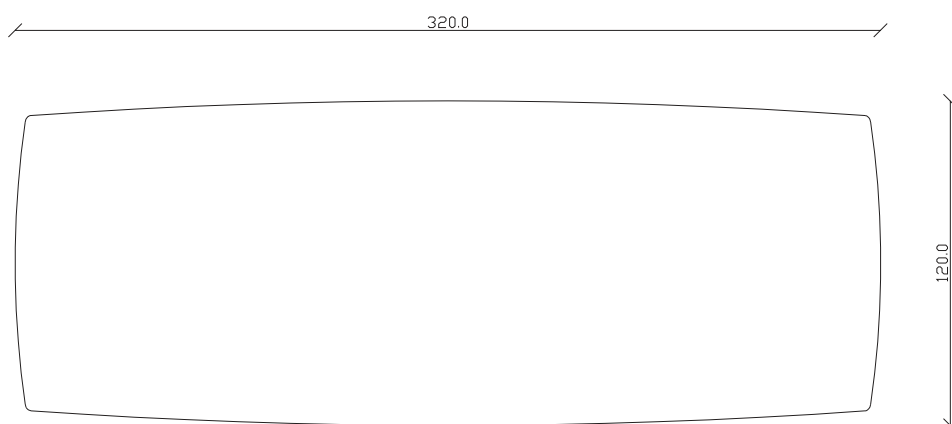

art. T358

L 300x P 120 x H75 cm

TAVOLO VISTA FRONTALE LATO CORTO
front view of the short side of the table

TAVOLO VISTA FRONTALE LATO LUNGO
front view of the long side of the table

TAVOLO VISTA DALL'ALTO
table top view

art. T359

L120 x P 320 x H75 cm

TAVOLO VISTA FRONTALE LATO CORTO

front view of the short side of the table

TAVOLO VISTA FRONTALE LATO LUNGO

front view of the long side of the table

TAVOLO VISTA DALL'ALTO

table top view

art. T514

L140/220 x P 90 x H75 cm

TAVOLO VISTA FRONTALE LATO CORTO
front view of the short side of the table

TAVOLO VISTA FRONTALE LATO LUNGO
front view of the long side of the table

TAVOLO VISTA DALL'ALTO
table top view

art. T515

L160/240 x P 90 x H75 cm

TAVOLO VISTA FRONTALE LATO CORTO
front view of the short side of the table

TAVOLO VISTA FRONTALE LATO LUNGO
front view of the long side of the table

TAVOLO VISTA DALL'ALTO
table top view