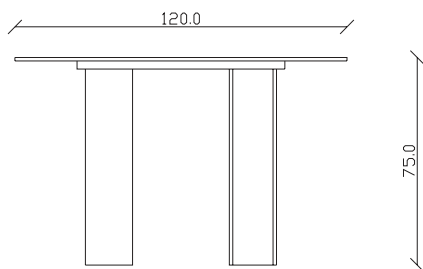

art. T356

L220 x P 110 x H75 cm

TAVOLO VISTA FRONTALE LATO CORTO
front view of the short side of the table

TAVOLO VISTA FRONTALE LATO LUNGO
front view of the long side of the table

TAVOLO VISTA DALL'ALTO
table top view

art. T357

L240 x P 120 x H75 cm

TAVOLO VISTA FRONTALE LATO CORTO
front view of the short side of the table

TAVOLO VISTA FRONTALE LATO LUNGO
front view of the long side of the table

TAVOLO VISTA DALL'ALTO
table top view

art. T358

L 300x P 120 x H75 cm

TAVOLO VISTA FRONTALE LATO CORTO
front view of the short side of the table

TAVOLO VISTA FRONTALE LATO LUNGO
front view of the long side of the table

TAVOLO VISTA DALL'ALTO
table top view

art. T514

L140/220 x P 90 x H75 cm

TAVOLO VISTA FRONTALE LATO CORTO
front view of the short side of the table

TAVOLO VISTA FRONTALE LATO LUNGO
front view of the long side of the table

TAVOLO VISTA DALL'ALTO
table top view