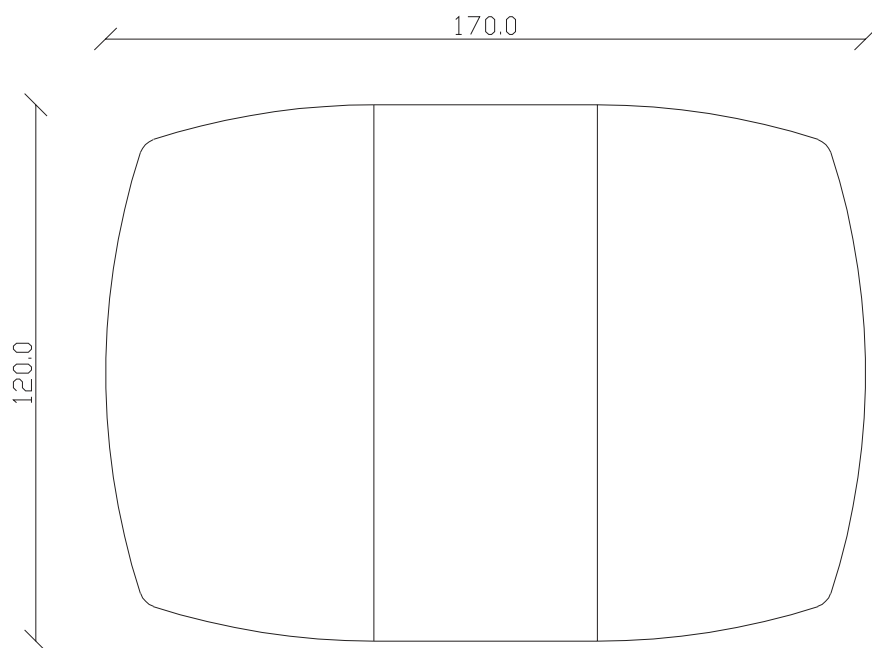

art. T280
100x100/150 x H75 cm

TAVOLO VISTA FRONTALE LATO CORTO
front view of the short side of the table

TAVOLO VISTA FRONTALE LATO LUNGO
front view of the long side of the table

TAVOLO VISTA DALL'ALTO
table top view

art. T281

120x120/170 x H75 cm

TAVOLO VISTA FRONTALE LATO CORTO
front view of the short side of the table

TAVOLO VISTA FRONTALE LATO LUNGO
front view of the long side of the table

TAVOLO VISTA DALL'ALTO
table top view

art. T362
100x100 x H75 cm

TAVOLO VISTA FRONTALE LATO CORTO
front view of the short side of the table

TAVOLO VISTA FRONTALE LATO LUNGO
front view of the long side of the table

TAVOLO VISTA DALL'ALTO
table top view

art. T363
120x120 x H75 cm

TAVOLO VISTA FRONTALE LATO CORTO
front view of the short side of the table

TAVOLO VISTA FRONTALE LATO LUNGO
front view of the long side of the table

TAVOLO VISTA DALL'ALTO
table top view