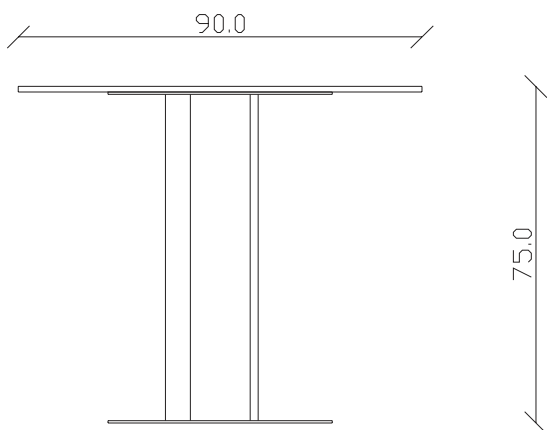

art. T514

L140/220 x P 90 x H75 cm

TAVOLO VISTA FRONTALE LATO CORTO
front view of the short side of the table

TAVOLO VISTA FRONTALE LATO LUNGO
front view of the long side of the table

TAVOLO VISTA DALL'ALTO
table top view

art. T515

L160/240 x P 90 x H75 cm

TAVOLO VISTA FRONTALE LATO CORTO
front view of the short side of the table

TAVOLO VISTA FRONTALE LATO LUNGO
front view of the long side of the table

TAVOLO VISTA DALL'ALTO
table top view

art. T510

L140 x P 90 x H75 cm

TAVOLO VISTA FRONTALE LATO CORTO
front view of the short side of the table

TAVOLO VISTA FRONTALE LATO LUNGO
front view of the long side of the table

TAVOLO VISTA DALL'ALTO
table top view

art. T511

L160 x P 90 x H75 cm

TAVOLO VISTA FRONTALE LATO CORTO
front view of the short side of the table

TAVOLO VISTA FRONTALE LATO LUNGO
front view of the long side of the table

TAVOLO VISTA DALL'ALTO
table top view