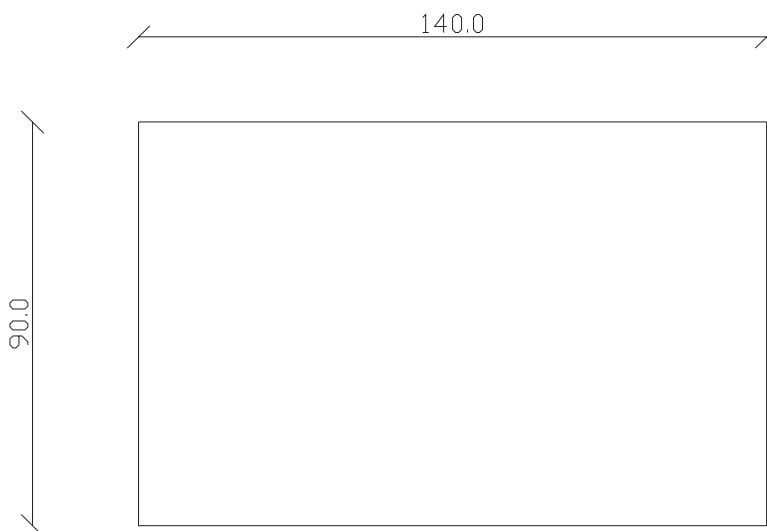

art. T510

L140 x P 90 x H75 cm

TAVOLO VISTA FRONTALE LATO CORTO
front view of the short side of the table

TAVOLO VISTA FRONTALE LATO LUNGO
front view of the long side of the table

TAVOLO VISTA DALL'ALTO
table top view

art. T511

L160 x P 90 x H75 cm

TAVOLO VISTA FRONTALE LATO CORTO
front view of the short side of the table

TAVOLO VISTA FRONTALE LATO LUNGO
front view of the long side of the table

TAVOLO VISTA DALL'ALTO
table top view