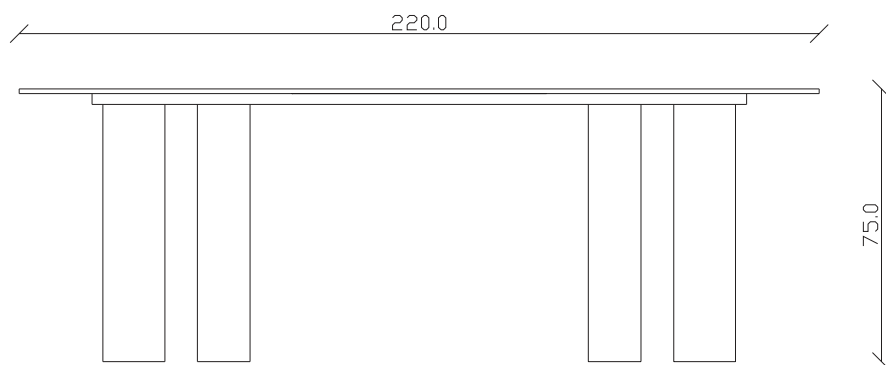

art. T516

L145/225 x P 90 x H75 cm

TAVOLO VISTA FRONTALE LATO CORTO
front view of the short side of the table

TAVOLO VISTA FRONTALE LATO LUNGO
front view of the long side of the table

TAVOLO VISTA DALL'ALTO
table top view

table top view

art. T512

L145 x P 90 x H75 cm

TAVOLO VISTA FRONTALE LATO CORTO
front view of the short side of the table

TAVOLO VISTA FRONTALE LATO LUNGO
front view of the long side of the table

TAVOLO VISTA DALL'ALTO
table top view

art. T513

L165 x P 90 x H75 cm

TAVOLO VISTA FRONTALE LATO CORTO
front view of the short side of the table

TAVOLO VISTA FRONTALE LATO LUNGO
front view of the long side of the table

TAVOLO VISTA DALL'ALTO
table top view

art. T356

L220 x P 110 x H75 cm

TAVOLO VISTA FRONTALE LATO CORTO
front view of the short side of the table

TAVOLO VISTA FRONTALE LATO LUNGO
front view of the long side of the table

TAVOLO VISTA DALL'ALTO
table top view