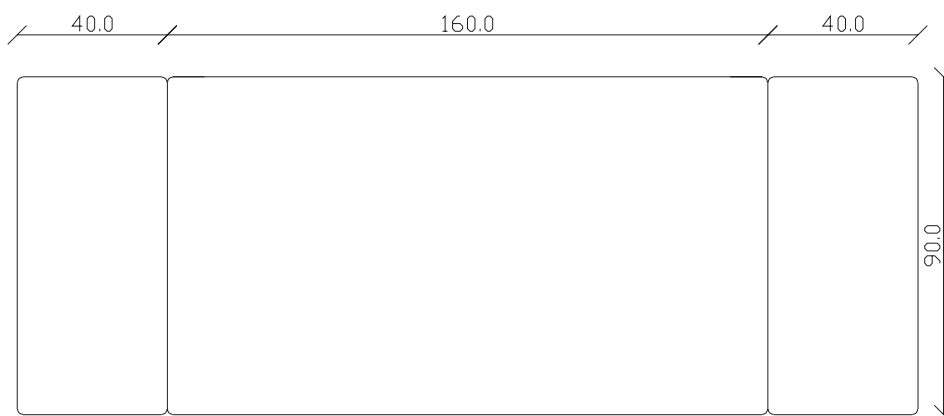

art. T316

L140/220 x P90 x H74,5cm

TAVOLO VISTA FRONTALE LATO CORTO
front view of the short side of the table

TAVOLO VISTA FRONTALE LATO LUNGO
front view of the long side of the table

TAVOLO VISTA DALL'ALTO
table top view

art. T317

L160/240 x P90 x H74,5 cm

TAVOLO VISTA FRONTALE LATO CORTO
front view of the short side of the table

TAVOLO VISTA FRONTALE LATO LUNGO
front view of the long side of the table

TAVOLO VISTA DALL'ALTO
table top view

art. T318

L180/260 x P90 x H74,5 cm

TAVOLO VISTA FRONTALE LATO CORTO
front view of the short side of the table

TAVOLO VISTA FRONTALE LATO LUNGO
front view of the long side of the table

TAVOLO VISTA DALL'ALTO
table top view

art. t319

L200/280 x P100 x H74,5 cm

TAVOLO VISTA FRONTALE LATO CORTO
front view of the short side of the table

TAVOLO VISTA FRONTALE LATO LUNGO
front view of the long side of the table

TAVOLO VISTA DALL'ALTO
table top view