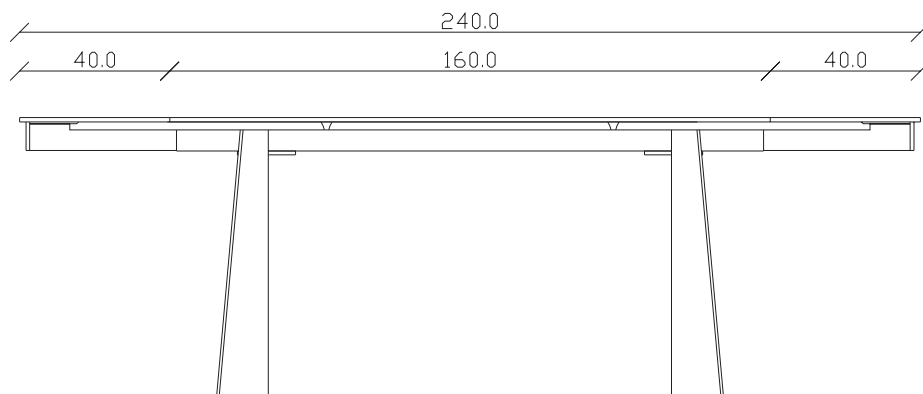

art. T316

L140/220 x P90 x H74,5cm

TAVOLO VISTA FRONTALE LATO CORTO
front view of the short side of the table

TAVOLO VISTA FRONTALE LATO LUNGO
front view of the long side of the table

TAVOLO VISTA DALL'ALTO
table top view

art. T317

L160/240 x P90 x H74,5 cm

TAVOLO VISTA FRONTALE LATO CORTO
front view of the short side of the table

TAVOLO VISTA FRONTALE LATO LUNGO
front view of the long side of the table

TAVOLO VISTA DALL'ALTO
table top view

art. T318

L180/260 x P90 x H74,5 cm

TAVOLO VISTA FRONTALE LATO CORTO
front view of the short side of the table

TAVOLO VISTA FRONTALE LATO LUNGO
front view of the long side of the table

TAVOLO VISTA DALL'ALTO
table top view

art. t319

L200/280 x P100 x H74,5 cm

TAVOLO VISTA FRONTALE LATO CORTO
front view of the short side of the table

TAVOLO VISTA FRONTALE LATO LUNGO
front view of the long side of the table

TAVOLO VISTA DALL'ALTO
table top view