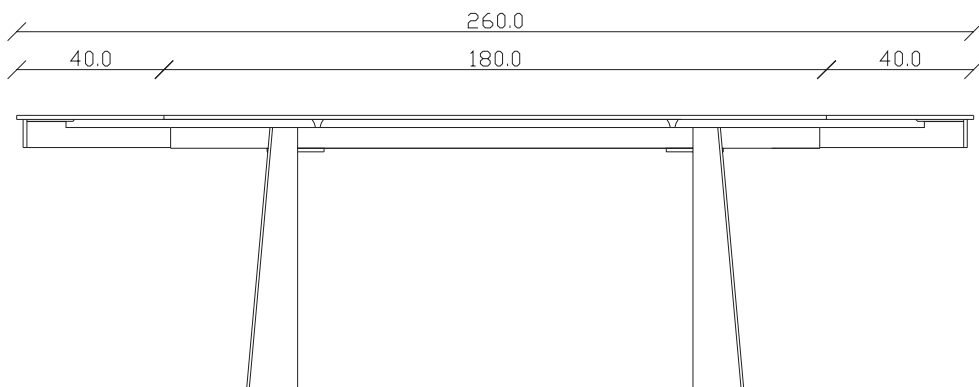

art. T316

L140/220 x P90 x H74,5cm

TAVOLO VISTA FRONTALE LATO CORTO
front view of the short side of the table

TAVOLO VISTA FRONTALE LATO LUNGO
front view of the long side of the table

TAVOLO VISTA DALL'ALTO
table top view

art. T317

L160/240 x P90 x H74,5 cm

TAVOLO VISTA FRONTALE LATO CORTO
front view of the short side of the table

TAVOLO VISTA FRONTALE LATO LUNGO
front view of the long side of the table

TAVOLO VISTA DALL'ALTO
table top view

art. T318

L180/260 x P90 x H74,5 cm

TAVOLO VISTA FRONTALE LATO CORTO
front view of the short side of the table

TAVOLO VISTA FRONTALE LATO LUNGO
front view of the long side of the table

TAVOLO VISTA DALL'ALTO
table top view

art. t319

L200/280 x P100 x H74,5 cm

TAVOLO VISTA FRONTALE LATO CORTO
front view of the short side of the table

TAVOLO VISTA FRONTALE LATO LUNGO
front view of the long side of the table

TAVOLO VISTA DALL'ALTO
table top view