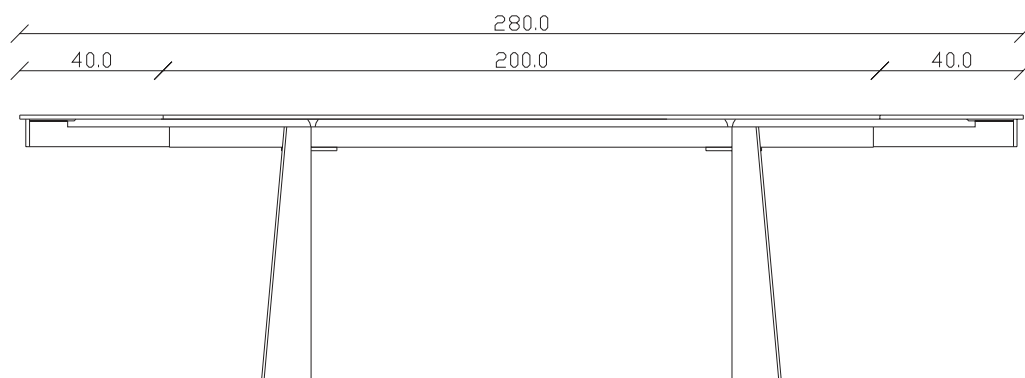

art. T316

L140/220 x P90 x H74,5cm

TAVOLO VISTA FRONTALE LATO CORTO
front view of the short side of the table

TAVOLO VISTA FRONTALE LATO LUNGO
front view of the long side of the table

TAVOLO VISTA DALL'ALTO
table top view

art. T317

L160/240 x P90 x H74,5 cm

TAVOLO VISTA FRONTALE LATO CORTO
front view of the short side of the table

TAVOLO VISTA FRONTALE LATO LUNGO
front view of the long side of the table

TAVOLO VISTA DALL'ALTO
table top view

art. T318

L180/260 x P90 x H74,5 cm

TAVOLO VISTA FRONTALE LATO CORTO
front view of the short side of the table

TAVOLO VISTA FRONTALE LATO LUNGO
front view of the long side of the table

TAVOLO VISTA DALL'ALTO
table top view

art. t319

L200/280 x P100 x H74,5 cm

TAVOLO VISTA FRONTALE LATO CORTO
front view of the short side of the table

TAVOLO VISTA FRONTALE LATO LUNGO
front view of the long side of the table

TAVOLO VISTA DALL'ALTO
table top view