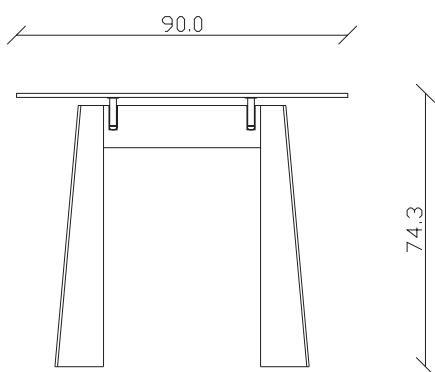

art. T316

L140/220 x P90 x H74,5cm

TAVOLO VISTA FRONTALE LATO CORTO
front view of the short side of the table

TAVOLO VISTA FRONTALE LATO LUNGO
front view of the long side of the table

TAVOLO VISTA DALL'ALTO
table top view

art. T317

L160/240 x P90 x H74,5 cm

TAVOLO VISTA FRONTALE LATO CORTO
front view of the short side of the table

TAVOLO VISTA FRONTALE LATO LUNGO
front view of the long side of the table

TAVOLO VISTA DALL'ALTO
table top view

art. T318

L180/260 x P90 x H74,5 cm

TAVOLO VISTA FRONTALE LATO CORTO
front view of the short side of the table

TAVOLO VISTA FRONTALE LATO LUNGO
front view of the long side of the table

TAVOLO VISTA DALL'ALTO
table top view

art. t319

L200/280 x P100 x H74,5 cm

TAVOLO VISTA FRONTALE LATO CORTO
front view of the short side of the table

TAVOLO VISTA FRONTALE LATO LUNGO
front view of the long side of the table

TAVOLO VISTA DALL'ALTO
table top view