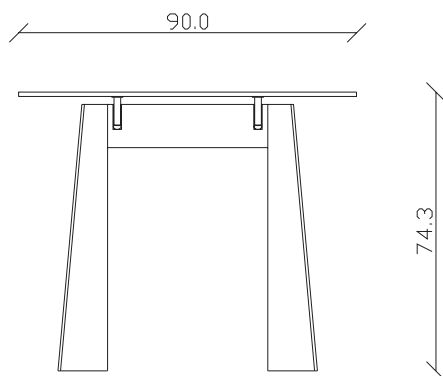

art. T316

L140/220 x P90 x H74,5cm

TAVOLO VISTA FRONTALE LATO CORTO
front view of the short side of the table

TAVOLO VISTA FRONTALE LATO LUNGO
front view of the long side of the table

TAVOLO VISTA DALL'ALTO
table top view

art. T317

L160/240 x P90 x H74,5 cm

TAVOLO VISTA FRONTALE LATO CORTO
front view of the short side of the table

TAVOLO VISTA FRONTALE LATO LUNGO
front view of the long side of the table

TAVOLO VISTA DALL'ALTO
table top view

art. T318

L180/260 x P90 x H74,5 cm

TAVOLO VISTA FRONTALE LATO CORTO
front view of the short side of the table

TAVOLO VISTA FRONTALE LATO LUNGO
front view of the long side of the table

TAVOLO VISTA DALL'ALTO
table top view

art. t319

L200/280 x P100 x H74,5 cm

TAVOLO VISTA FRONTALE LATO CORTO
front view of the short side of the table

TAVOLO VISTA FRONTALE LATO LUNGO
front view of the long side of the table

TAVOLO VISTA DALL'ALTO
table top view