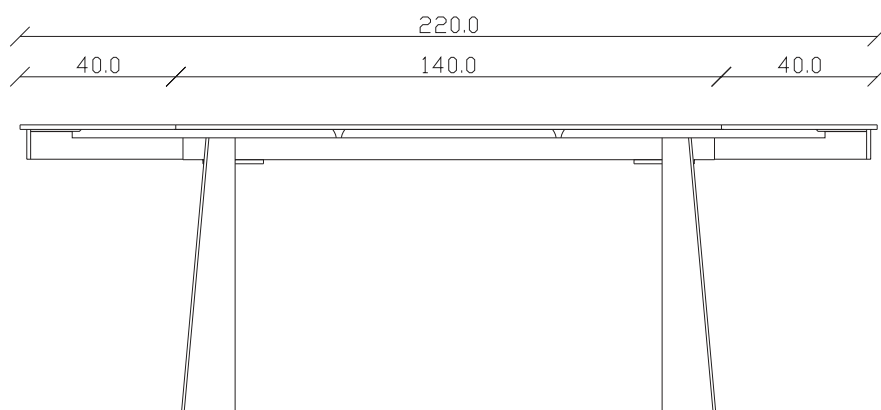

art. T316

L140/220 x P90 x H74,5cm

TAVOLO VISTA FRONTALE LATO CORTO
front view of the short side of the table

TAVOLO VISTA FRONTALE LATO LUNGO
front view of the long side of the table

TAVOLO VISTA DALL'ALTO
table top view

art. T317

L160/240 x P90 x H74,5 cm

TAVOLO VISTA FRONTALE LATO CORTO
front view of the short side of the table

TAVOLO VISTA FRONTALE LATO LUNGO
front view of the long side of the table

TAVOLO VISTA DALL'ALTO
table top view

art. T318

L180/260 x P90 x H74,5 cm

TAVOLO VISTA FRONTALE LATO CORTO
front view of the short side of the table

TAVOLO VISTA FRONTALE LATO LUNGO
front view of the long side of the table

TAVOLO VISTA DALL'ALTO
table top view

art. t319

L200/280 x P100 x H74,5 cm

TAVOLO VISTA FRONTALE LATO CORTO
front view of the short side of the table

TAVOLO VISTA FRONTALE LATO LUNGO
front view of the long side of the table

TAVOLO VISTA DALL'ALTO
table top view