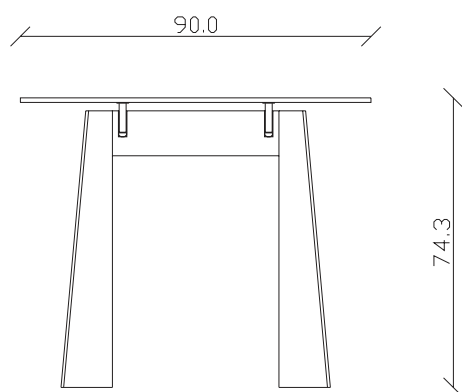

art. T316

L140/220 x P90 x H74,5cm

TAVOLO VISTA FRONTALE LATO CORTO
front view of the short side of the table

TAVOLO VISTA FRONTALE LATO LUNGO
front view of the long side of the table

TAVOLO VISTA DALL'ALTO
table top view

art. T317

L160/240 x P90 x H74,5 cm

TAVOLO VISTA FRONTALE LATO CORTO
front view of the short side of the table

TAVOLO VISTA FRONTALE LATO LUNGO
front view of the long side of the table

TAVOLO VISTA DALL'ALTO
table top view

art. T318

L180/260 x P90 x H74,5 cm

TAVOLO VISTA FRONTALE LATO CORTO
front view of the short side of the table

TAVOLO VISTA FRONTALE LATO LUNGO
front view of the long side of the table

TAVOLO VISTA DALL'ALTO
table top view

art. t319

L200/280 x P100 x H74,5 cm

TAVOLO VISTA FRONTALE LATO CORTO
front view of the short side of the table

TAVOLO VISTA FRONTALE LATO LUNGO
front view of the long side of the table

TAVOLO VISTA DALL'ALTO
table top view