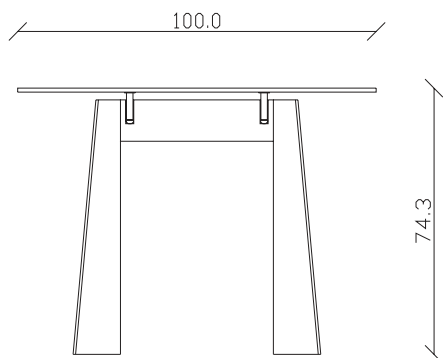

art. T316

L140/220 x P90 x H74,5cm

TAVOLO VISTA FRONTALE LATO CORTO
front view of the short side of the table

TAVOLO VISTA FRONTALE LATO LUNGO
front view of the long side of the table

TAVOLO VISTA DALL'ALTO
table top view

art. T317

L160/240 x P90 x H74,5 cm

TAVOLO VISTA FRONTALE LATO CORTO
front view of the short side of the table

TAVOLO VISTA FRONTALE LATO LUNGO
front view of the long side of the table

TAVOLO VISTA DALL'ALTO
table top view

art. T318

L180/260 x P90 x H74,5 cm

TAVOLO VISTA FRONTALE LATO CORTO
front view of the short side of the table

TAVOLO VISTA FRONTALE LATO LUNGO
front view of the long side of the table

TAVOLO VISTA DALL'ALTO
table top view

art. t319

L200/280 x P100 x H74,5 cm

TAVOLO VISTA FRONTALE LATO CORTO
front view of the short side of the table

TAVOLO VISTA FRONTALE LATO LUNGO
front view of the long side of the table

TAVOLO VISTA DALL'ALTO
table top view