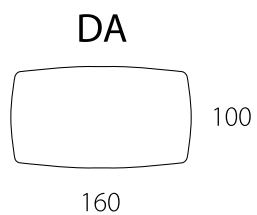

art. T542

da 160 a 220 x 100/110 H78,5 cm

----- misure al cm ----->

TAVOLO VISTA DALL'ALTO
table top view

art. T543

da 220 a 270 x 100/120 H78,5 cm