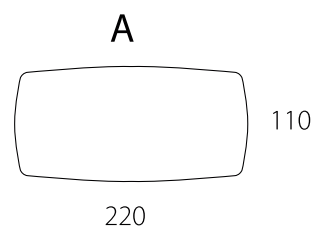

art. T542

da 160 a 220 x 100/110 H78,5 cm

----- misure al cm ----->

TAVOLO VISTA DALL'ALTO
table top view

art. T543

da 220 a 270 x 100/120 H78,5 cm