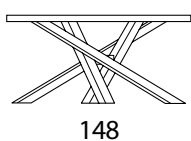

art. T542

da 160 a 220 x 100/110 H78,5 cm

----- misure al cm ----->

TAVOLO VISTA DALL'ALTO
table top view

art. T543

da 220 a 270 x 100/120 H78,5 cm