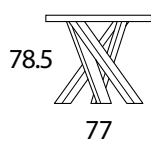

art. T542

da 160 a 220 x 100/110 H78,5 cm

----- misure al cm ----->

TAVOLO VISTA DALL'ALTO
table top view

art. T543

da 220 a 270 x 100/120 H78,5 cm