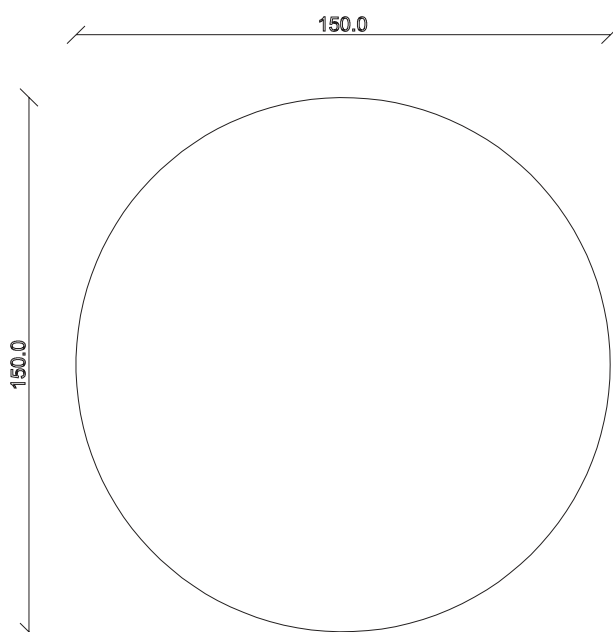

art. T477

diametro 135cm x H76 cm

TAVOLO VISTA FRONTALE LATO CORTO

front view of the short side of the table

TAVOLO VISTA FRONTALE LATO LUNGO

front view of the long side of the table

TAVOLO VISTA DALL'ALTO

table top view

art. T478

diametro 150cm x H76 cm

TAVOLO VISTA FRONTALE LATO CORTO
front view of the short side of the table

TAVOLO VISTA FRONTALE LATO LUNGO
front view of the long side of the table

TAVOLO VISTA DALL'ALTO
table top view

art. T479

L140 x P140 x H76 cm

TAVOLO VISTA FRONTALE LATO CORTO
front view of the short side of the table

TAVOLO VISTA FRONTALE LATO LUNGO
front view of the long side of the table

TAVOLO VISTA DALL'ALTO
table top view

art. T488

L220 x P110 x H76 cm

TAVOLO VISTA FRONTALE LATO CORTO
front view of the short side of the table

TAVOLO VISTA FRONTALE LATO LUNGO
front view of the long side of the table

TAVOLO VISTA DALL'ALTO
table top view