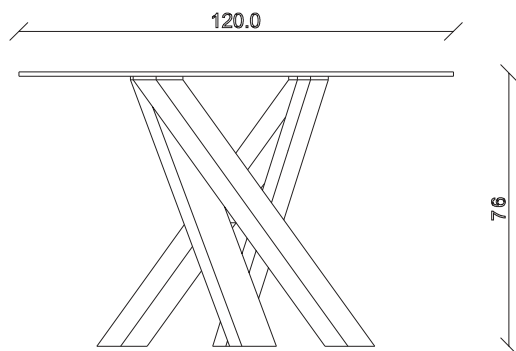

art. T481

L160 x P90 x H76 cm

TAVOLO VISTA FRONTALE LATO CORTO
front view of the short side of the table

TAVOLO VISTA FRONTALE LATO LUNGO
front view of the long side of the table

TAVOLO VISTA DALL'ALTO
table top view

art. T480

L 200 x P120 x H76 cm

TAVOLO VISTA FRONTALE LATO CORTO
front view of the short side of the table

TAVOLO VISTA FRONTALE LATO LUNGO
front view of the long side of the table

TAVOLO VISTA DALL'ALTO
table top view

art. T477

diametro 135cm x H76 cm

TAVOLO VISTA FRONTALE LATO CORTO

front view of the short side of the table

TAVOLO VISTA FRONTALE LATO LUNGO

front view of the long side of the table

TAVOLO VISTA DALL'ALTO

table top view

art. T478

diametro 150cm x H76 cm

TAVOLO VISTA FRONTALE LATO CORTO
front view of the short side of the table

TAVOLO VISTA FRONTALE LATO LUNGO
front view of the long side of the table

TAVOLO VISTA DALL'ALTO
table top view