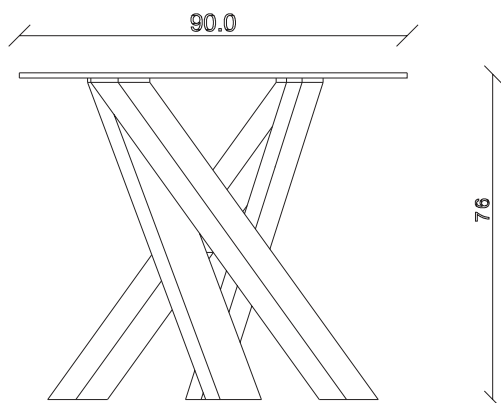

art. T485

L300 x P120 x H76 cm

TAVOLO VISTA FRONTALE LATO CORTO
front view of the short side of the table

TAVOLO VISTA FRONTALE LATO LUNGO
front view of the long side of the table

TAVOLO VISTA DALL'ALTO
table top view

art. T481

L160 x P90 x H76 cm

TAVOLO VISTA FRONTALE LATO CORTO
front view of the short side of the table

TAVOLO VISTA FRONTALE LATO LUNGO
front view of the long side of the table

TAVOLO VISTA DALL'ALTO
table top view

art. T477

diametro 135cm x H76 cm

TAVOLO VISTA FRONTALE LATO CORTO

front view of the short side of the table

TAVOLO VISTA FRONTALE LATO LUNGO

front view of the long side of the table

TAVOLO VISTA DALL'ALTO

table top view

art. T478

diametro 150cm x H76 cm

TAVOLO VISTA FRONTALE LATO CORTO
front view of the short side of the table

TAVOLO VISTA FRONTALE LATO LUNGO
front view of the long side of the table

TAVOLO VISTA DALL'ALTO
table top view