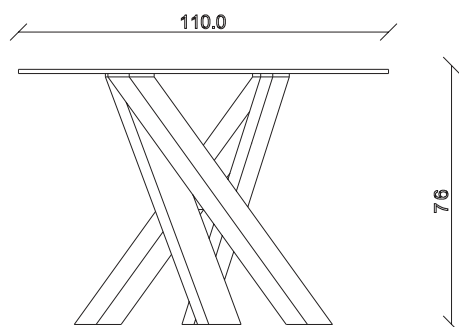

art. T478

diametro 150cm x H76 cm

TAVOLO VISTA FRONTALE LATO CORTO
front view of the short side of the table

TAVOLO VISTA FRONTALE LATO LUNGO
front view of the long side of the table

TAVOLO VISTA DALL'ALTO
table top view

art. T488

L220 x P110 x H76 cm

TAVOLO VISTA FRONTALE LATO CORTO
front view of the short side of the table

TAVOLO VISTA FRONTALE LATO LUNGO
front view of the long side of the table

TAVOLO VISTA DALL'ALTO
table top view

art. T489

L300 x P120 x H76 cm

TAVOLO VISTA FRONTALE LATO CORTO
front view of the short side of the table

TAVOLO VISTA FRONTALE LATO LUNGO
front view of the long side of the table

TAVOLO VISTA DALL'ALTO
table top view