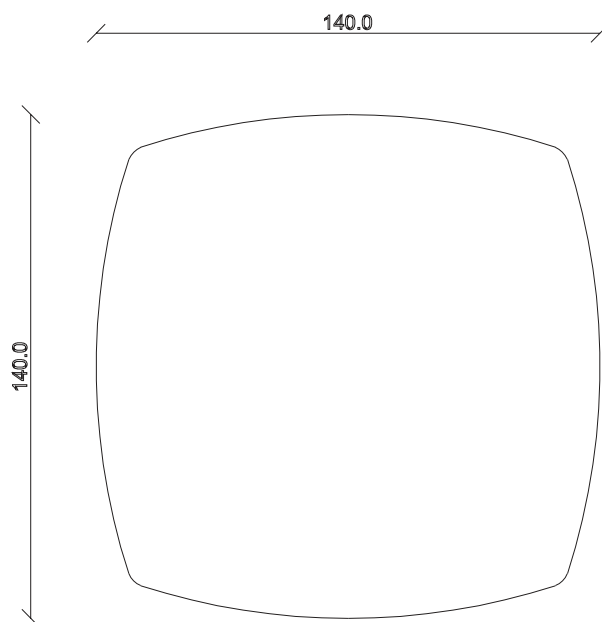

art. T477

diametro 135cm x H76 cm

TAVOLO VISTA FRONTALE LATO CORTO

front view of the short side of the table

TAVOLO VISTA FRONTALE LATO LUNGO

front view of the long side of the table

TAVOLO VISTA DALL'ALTO

table top view

art. T478

diametro 150cm x H76 cm

TAVOLO VISTA FRONTALE LATO CORTO
front view of the short side of the table

TAVOLO VISTA FRONTALE LATO LUNGO
front view of the long side of the table

TAVOLO VISTA DALL'ALTO
table top view

art. T479

L140 x P140 x H76 cm

TAVOLO VISTA FRONTALE LATO CORTO
front view of the short side of the table

TAVOLO VISTA FRONTALE LATO LUNGO
front view of the long side of the table

TAVOLO VISTA DALL'ALTO
table top view

art. T488

L220 x P110 x H76 cm

TAVOLO VISTA FRONTALE LATO CORTO
front view of the short side of the table

TAVOLO VISTA FRONTALE LATO LUNGO
front view of the long side of the table

TAVOLO VISTA DALL'ALTO
table top view