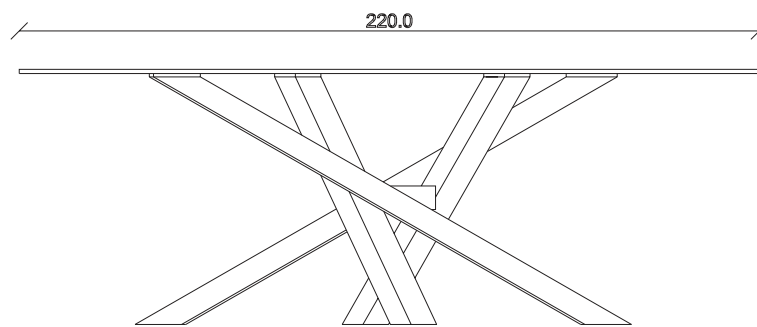

art. T488

L220 x P110 x H76 cm

TAVOLO VISTA FRONTALE LATO CORTO
front view of the short side of the table

TAVOLO VISTA FRONTALE LATO LUNGO
front view of the long side of the table

TAVOLO VISTA DALL'ALTO
table top view

art. T489

L300 x P120 x H76 cm

TAVOLO VISTA FRONTALE LATO CORTO
front view of the short side of the table

TAVOLO VISTA FRONTALE LATO LUNGO
front view of the long side of the table

TAVOLO VISTA DALL'ALTO
table top view