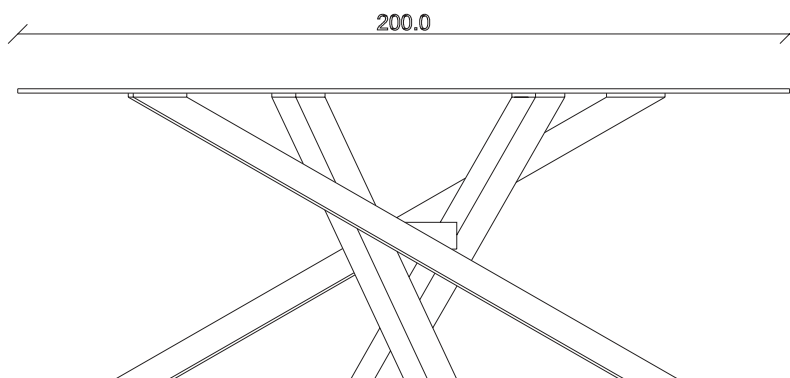

art. T482

L180 x P90 x H76 cm

TAVOLO VISTA FRONTALE LATO CORTO
front view of the short side of the table

TAVOLO VISTA FRONTALE LATO LUNGO
front view of the long side of the table

TAVOLO VISTA DALL'ALTO
table top view

art. T483

L200 x P100 x H76 cm

TAVOLO VISTA FRONTALE LATO CORTO
front view of the short side of the table

TAVOLO VISTA FRONTALE LATO LUNGO
front view of the long side of the table

TAVOLO VISTA DALL'ALTO
table top view

art. T485

L300 x P120 x H76 cm

TAVOLO VISTA FRONTALE LATO CORTO
front view of the short side of the table

TAVOLO VISTA FRONTALE LATO LUNGO
front view of the long side of the table

TAVOLO VISTA DALL'ALTO
table top view

art. T488

L220 x P110 x H76 cm

TAVOLO VISTA FRONTALE LATO CORTO
front view of the short side of the table

TAVOLO VISTA FRONTALE LATO LUNGO
front view of the long side of the table

TAVOLO VISTA DALL'ALTO
table top view