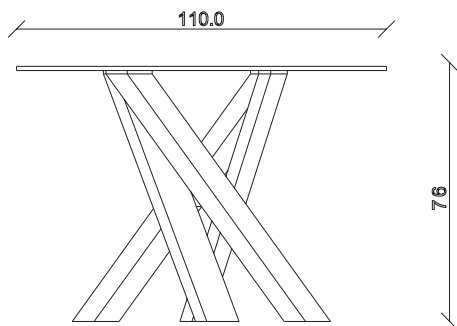

art. T478

diametro 150cm x H76 cm

TAVOLO VISTA FRONTALE LATO CORTO
front view of the short side of the table

TAVOLO VISTA FRONTALE LATO LUNGO
front view of the long side of the table

TAVOLO VISTA DALL'ALTO
table top view

art. T479

L140 x P140 x H76 cm

TAVOLO VISTA FRONTALE LATO CORTO
front view of the short side of the table

TAVOLO VISTA FRONTALE LATO LUNGO
front view of the long side of the table

TAVOLO VISTA DALL'ALTO
table top view

art. T488

L220 x P110 x H76 cm

TAVOLO VISTA FRONTALE LATO CORTO
front view of the short side of the table

TAVOLO VISTA FRONTALE LATO LUNGO
front view of the long side of the table

TAVOLO VISTA DALL'ALTO
table top view

art. T489

L300 x P120 x H76 cm

TAVOLO VISTA FRONTALE LATO CORTO
front view of the short side of the table

TAVOLO VISTA FRONTALE LATO LUNGO
front view of the long side of the table

TAVOLO VISTA DALL'ALTO
table top view