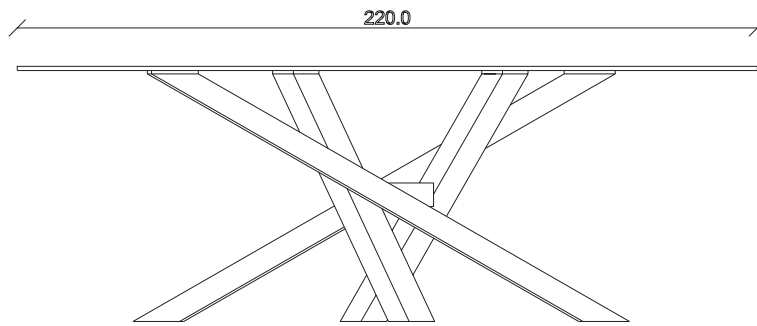

art. T478

diametro 150cm x H76 cm

TAVOLO VISTA FRONTALE LATO CORTO
front view of the short side of the table

TAVOLO VISTA FRONTALE LATO LUNGO
front view of the long side of the table

TAVOLO VISTA DALL'ALTO
table top view

art. T479

L140 x P140 x H76 cm

TAVOLO VISTA FRONTALE LATO CORTO
front view of the short side of the table

TAVOLO VISTA FRONTALE LATO LUNGO
front view of the long side of the table

TAVOLO VISTA DALL'ALTO
table top view

art. T488

L220 x P110 x H76 cm

TAVOLO VISTA FRONTALE LATO CORTO
front view of the short side of the table

TAVOLO VISTA FRONTALE LATO LUNGO
front view of the long side of the table

TAVOLO VISTA DALL'ALTO
table top view

art. T489

L300 x P120 x H76 cm

TAVOLO VISTA FRONTALE LATO CORTO
front view of the short side of the table

TAVOLO VISTA FRONTALE LATO LUNGO
front view of the long side of the table

TAVOLO VISTA DALL'ALTO
table top view