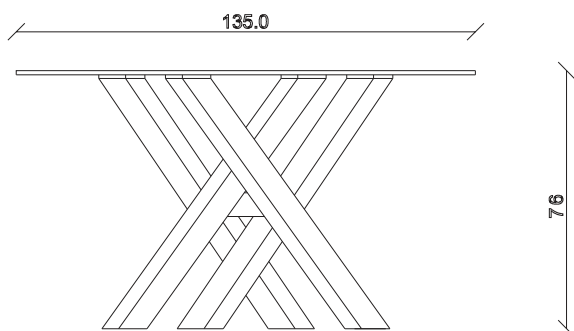

art. T481

L160 x P90 x H76 cm

TAVOLO VISTA FRONTALE LATO CORTO
front view of the short side of the table

TAVOLO VISTA FRONTALE LATO LUNGO
front view of the long side of the table

TAVOLO VISTA DALL'ALTO
table top view

art. T480

L 200 x P120 x H76 cm

TAVOLO VISTA FRONTALE LATO CORTO
front view of the short side of the table

TAVOLO VISTA FRONTALE LATO LUNGO
front view of the long side of the table

TAVOLO VISTA DALL'ALTO
table top view

art. T477

diametro 135cm x H76 cm

TAVOLO VISTA FRONTALE LATO CORTO

front view of the short side of the table

TAVOLO VISTA FRONTALE LATO LUNGO

front view of the long side of the table

TAVOLO VISTA DALL'ALTO

table top view

art. T478

diametro 150cm x H76 cm

TAVOLO VISTA FRONTALE LATO CORTO
front view of the short side of the table

TAVOLO VISTA FRONTALE LATO LUNGO
front view of the long side of the table

TAVOLO VISTA DALL'ALTO
table top view