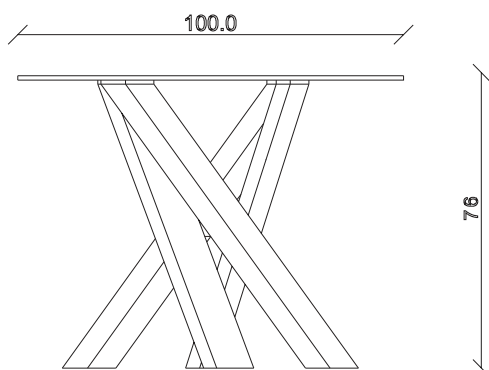

art. T482

L180 x P90 x H76 cm

TAVOLO VISTA FRONTALE LATO CORTO
front view of the short side of the table

TAVOLO VISTA FRONTALE LATO LUNGO
front view of the long side of the table

TAVOLO VISTA DALL'ALTO
table top view

art. T483

L200 x P100 x H76 cm

TAVOLO VISTA FRONTALE LATO CORTO
front view of the short side of the table

TAVOLO VISTA FRONTALE LATO LUNGO
front view of the long side of the table

TAVOLO VISTA DALL'ALTO
table top view

art. T477

diametro 135cm x H76 cm

TAVOLO VISTA FRONTALE LATO CORTO

front view of the short side of the table

TAVOLO VISTA FRONTALE LATO LUNGO

front view of the long side of the table

TAVOLO VISTA DALL'ALTO

table top view

art. T478

diametro 150cm x H76 cm

TAVOLO VISTA FRONTALE LATO CORTO
front view of the short side of the table

TAVOLO VISTA FRONTALE LATO LUNGO
front view of the long side of the table

TAVOLO VISTA DALL'ALTO
table top view