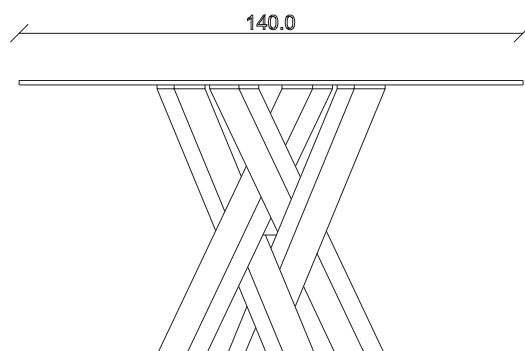

art. T477

diametro 135cm x H76 cm

TAVOLO VISTA FRONTALE LATO CORTO

front view of the short side of the table

TAVOLO VISTA FRONTALE LATO LUNGO

front view of the long side of the table

TAVOLO VISTA DALL'ALTO

table top view

art. T478

diametro 150cm x H76 cm

TAVOLO VISTA FRONTALE LATO CORTO
front view of the short side of the table

TAVOLO VISTA FRONTALE LATO LUNGO
front view of the long side of the table

TAVOLO VISTA DALL'ALTO
table top view

art. T479

L140 x P140 x H76 cm

TAVOLO VISTA FRONTALE LATO CORTO
front view of the short side of the table

TAVOLO VISTA FRONTALE LATO LUNGO
front view of the long side of the table

TAVOLO VISTA DALL'ALTO
table top view

art. T488

L220 x P110 x H76 cm

TAVOLO VISTA FRONTALE LATO CORTO
front view of the short side of the table

TAVOLO VISTA FRONTALE LATO LUNGO
front view of the long side of the table

TAVOLO VISTA DALL'ALTO
table top view