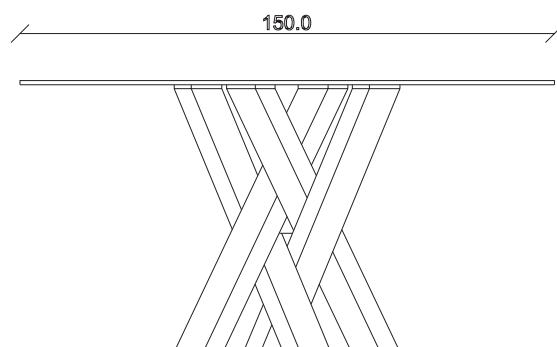

art. T480

L 200 x P120 x H76 cm

TAVOLO VISTA FRONTALE LATO CORTO
front view of the short side of the table

TAVOLO VISTA FRONTALE LATO LUNGO
front view of the long side of the table

TAVOLO VISTA DALL'ALTO
table top view

art. T477

diametro 135cm x H76 cm

TAVOLO VISTA FRONTALE LATO CORTO

front view of the short side of the table

TAVOLO VISTA FRONTALE LATO LUNGO

front view of the long side of the table

TAVOLO VISTA DALL'ALTO

table top view

art. T478

diametro 150cm x H76 cm

TAVOLO VISTA FRONTALE LATO CORTO
front view of the short side of the table

TAVOLO VISTA FRONTALE LATO LUNGO
front view of the long side of the table

TAVOLO VISTA DALL'ALTO
table top view

art. T479

L140 x P140 x H76 cm

TAVOLO VISTA FRONTALE LATO CORTO
front view of the short side of the table

TAVOLO VISTA FRONTALE LATO LUNGO
front view of the long side of the table

TAVOLO VISTA DALL'ALTO
table top view