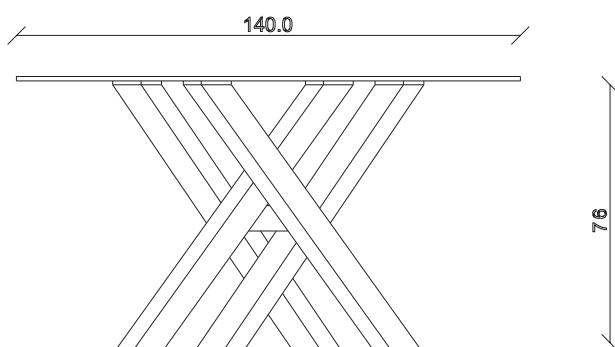

art. T477

diametro 135cm x H76 cm

TAVOLO VISTA FRONTALE LATO CORTO

front view of the short side of the table

TAVOLO VISTA FRONTALE LATO LUNGO

front view of the long side of the table

TAVOLO VISTA DALL'ALTO

table top view

art. T478

diametro 150cm x H76 cm

TAVOLO VISTA FRONTALE LATO CORTO
front view of the short side of the table

TAVOLO VISTA FRONTALE LATO LUNGO
front view of the long side of the table

TAVOLO VISTA DALL'ALTO
table top view

art. T479

L140 x P140 x H76 cm

TAVOLO VISTA FRONTALE LATO CORTO
front view of the short side of the table

TAVOLO VISTA FRONTALE LATO LUNGO
front view of the long side of the table

TAVOLO VISTA DALL'ALTO
table top view

art. T488

L220 x P110 x H76 cm

TAVOLO VISTA FRONTALE LATO CORTO
front view of the short side of the table

TAVOLO VISTA FRONTALE LATO LUNGO
front view of the long side of the table

TAVOLO VISTA DALL'ALTO
table top view