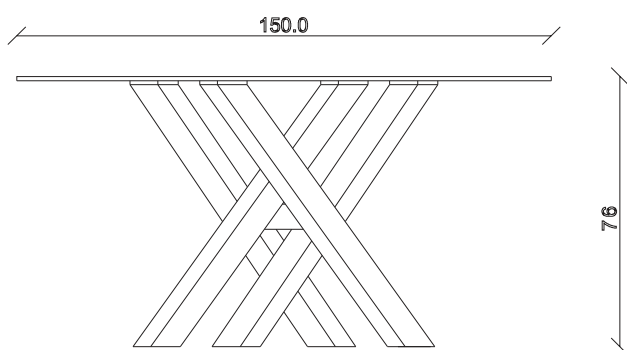

art. T480

L 200 x P120 x H76 cm

TAVOLO VISTA FRONTALE LATO CORTO
front view of the short side of the table

TAVOLO VISTA FRONTALE LATO LUNGO
front view of the long side of the table

TAVOLO VISTA DALL'ALTO
table top view

art. T477

diametro 135cm x H76 cm

TAVOLO VISTA FRONTALE LATO CORTO

front view of the short side of the table

TAVOLO VISTA FRONTALE LATO LUNGO

front view of the long side of the table

TAVOLO VISTA DALL'ALTO

table top view

art. T478

diametro 150cm x H76 cm

TAVOLO VISTA FRONTALE LATO CORTO
front view of the short side of the table

TAVOLO VISTA FRONTALE LATO LUNGO
front view of the long side of the table

TAVOLO VISTA DALL'ALTO
table top view

art. T479

L140 x P140 x H76 cm

TAVOLO VISTA FRONTALE LATO CORTO
front view of the short side of the table

TAVOLO VISTA FRONTALE LATO LUNGO
front view of the long side of the table

TAVOLO VISTA DALL'ALTO
table top view