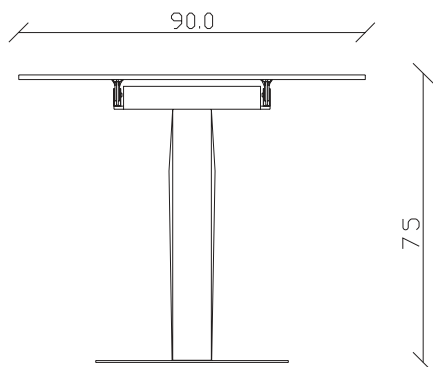

art. T505

L140/220 x P 90 x H75 cm

TAVOLO VISTA FRONTALE LATO CORTO
front view of the short side of the table

TAVOLO VISTA FRONTALE LATO LUNGO
front view of the long side of the table

TAVOLO VISTA DALL'ALTO
table top view

art. T501

L140 x P 90 x H75 cm

TAVOLO VISTA FRONTALE LATO CORTO
front view of the short side of the table

TAVOLO VISTA FRONTALE LATO LUNGO
front view of the long side of the table

TAVOLO VISTA DALL'ALTO
table top view

art. T506

L160/240 x P 90 x H75 cm

TAVOLO VISTA FRONTALE LATO CORTO
front view of the short side of the table

TAVOLO VISTA FRONTALE LATO LUNGO
front view of the long side of the table

TAVOLO VISTA DALL'ALTO
table top view

art. T 502

L160 x P 90 x H75 cm

TAVOLO VISTA FRONTALE LATO CORTO
front view of the short side of the table

TAVOLO VISTA FRONTALE LATO LUNGO
front view of the long side of the table

TAVOLO VISTA DALL'ALTO
table top view