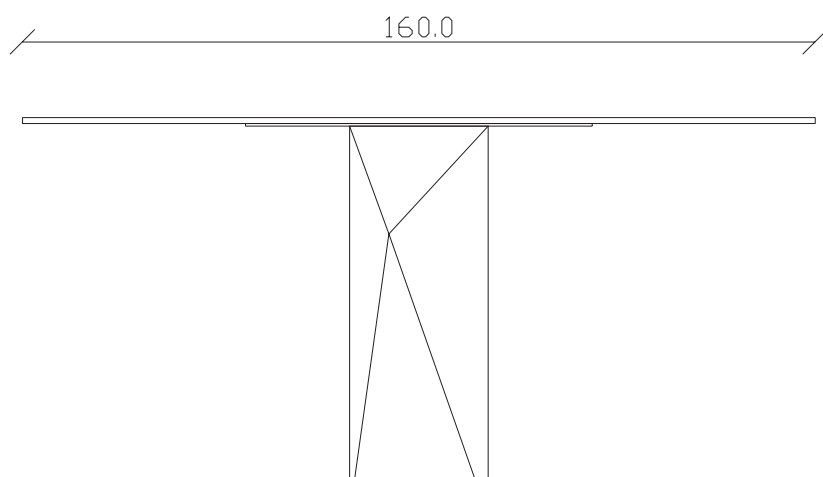

art. T501

L140 x P 90 x H75 cm

TAVOLO VISTA FRONTALE LATO CORTO
front view of the short side of the table

TAVOLO VISTA FRONTALE LATO LUNGO
front view of the long side of the table

TAVOLO VISTA DALL'ALTO
table top view

art. T506

L160/240 x P 90 x H75 cm

TAVOLO VISTA FRONTALE LATO CORTO
front view of the short side of the table

TAVOLO VISTA FRONTALE LATO LUNGO
front view of the long side of the table

TAVOLO VISTA DALL'ALTO
table top view

art. T 502

L160 x P 90 x H75 cm

TAVOLO VISTA FRONTALE LATO CORTO
front view of the short side of the table

TAVOLO VISTA FRONTALE LATO LUNGO
front view of the long side of the table

TAVOLO VISTA DALL'ALTO
table top view

art. T245

120x120/170 cm x H75 cm

TAVOLO VISTA FRONTALE LATO CORTO
front view of the short side of the table

TAVOLO VISTA FRONTALE LATO LUNGO
front view of the long side of the table

TAVOLO VISTA DALL'ALTO
table top view