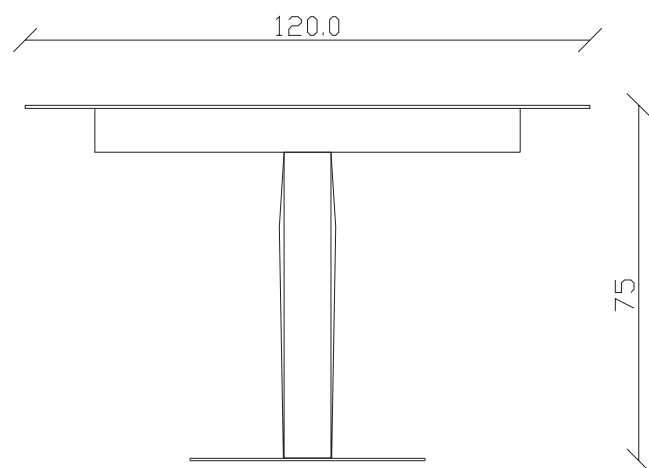

art. T244

100x100/150 cm x H75 cm

TAVOLO VISTA FRONTALE LATO CORTO
front view of the short side of the table

TAVOLO VISTA FRONTALE LATO LUNGO
front view of the long side of the table

TAVOLO VISTA DALL'ALTO
table top view

art. T367

100x100 cm x H75 cm

TAVOLO VISTA FRONTALE LATO CORTO
front view of the short side of the table

TAVOLO VISTA FRONTALE LATO LUNGO
front view of the long side of the table

TAVOLO VISTA DALL'ALTO
table top view

art. T368

120x120 cm x H75 cm

TAVOLO VISTA FRONTALE LATO CORTO
front view of the short side of the table

TAVOLO VISTA FRONTALE LATO LUNGO
front view of the long side of the table

TAVOLO VISTA DALL'ALTO
table top view

art. T245

120x120/170 cm x H75 cm

TAVOLO VISTA FRONTALE LATO CORTO
front view of the short side of the table

TAVOLO VISTA FRONTALE LATO LUNGO
front view of the long side of the table

TAVOLO VISTA DALL'ALTO
table top view