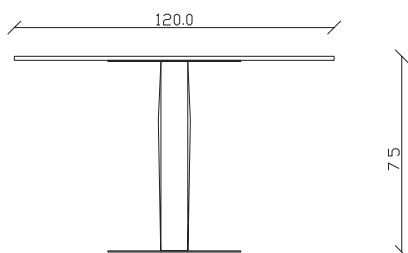

art. T503

L165 x P 90 x H75 cm

TAVOLO VISTA FRONTALE LATO CORTO
front view of the short side of the table

TAVOLO VISTA FRONTALE LATO LUNGO
front view of the long side of the table

TAVOLO VISTA DALL'ALTO
table top view

art. T084

L220 x P 110 x H75 cm

TAVOLO VISTA FRONTALE LATO CORTO
front view of the short side of the table

TAVOLO VISTA FRONTALE LATO LUNGO
front view of the long side of the table

TAVOLO VISTA DALL'ALTO
table top view

art. T085

L240 x P 120 x H75 cm

TAVOLO VISTA FRONTALE LATO CORTO
front view of the short side of the table

TAVOLO VISTA FRONTALE LATO LUNGO
front view of the long side of the table

TAVOLO VISTA DALL'ALTO
table top view

art. T509

L300 x P 120 x H75 cm

TAVOLO VISTA FRONTALE LATO CORTO
front view of the short side of the table

TAVOLO VISTA FRONTALE LATO LUNGO
front view of the long side of the table

TAVOLO VISTA DALL'ALTO
table top view