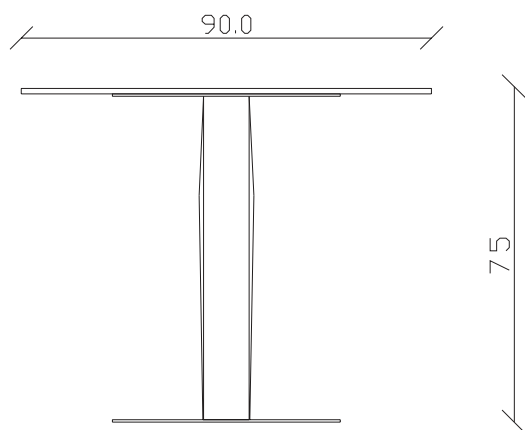

art. T507

L145/225 x P 90 x H75 cm

TAVOLO VISTA FRONTALE LATO CORTO
front view of the short side of the table

TAVOLO VISTA FRONTALE LATO LUNGO
front view of the long side of the table

TAVOLO VISTA DALL'ALTO
table top view

art. T508

L165/245 x P90 x H75 cm

TAVOLO VISTA FRONTALE LATO CORTO
front view of the short side of the table

TAVOLO VISTA FRONTALE LATO LUNGO
front view of the long side of the table

TAVOLO VISTA DALL'ALTO
table top view

art. T503

L145 x P 90 x H75 cm

TAVOLO VISTA FRONTALE LATO CORTO
front view of the short side of the table

TAVOLO VISTA FRONTALE LATO LUNGO
front view of the long side of the table

TAVOLO VISTA DALL'ALTO
table top view

art. T 504

L165 x P 90 x H75 cm

TAVOLO VISTA FRONTALE LATO CORTO
front view of the short side of the table

TAVOLO VISTA FRONTALE LATO LUNGO
front view of the long side of the table

TAVOLO VISTA DALL'ALTO
table top view