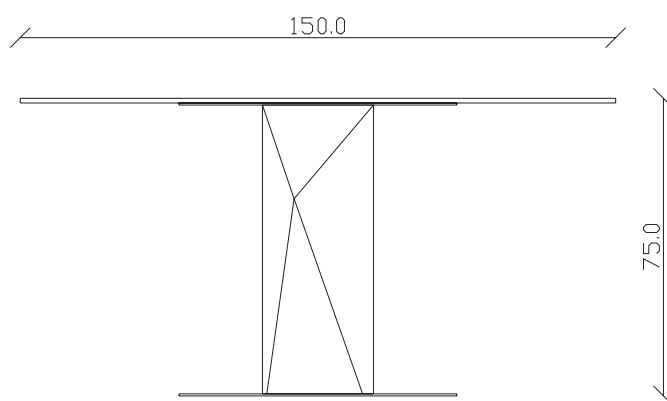

art. T506

L160/240 x P 90 x H75 cm

TAVOLO VISTA FRONTALE LATO CORTO
front view of the short side of the table

TAVOLO VISTA FRONTALE LATO LUNGO
front view of the long side of the table

TAVOLO VISTA DALL'ALTO
table top view

art. T 502

L160 x P 90 x H75 cm

TAVOLO VISTA FRONTALE LATO CORTO
front view of the short side of the table

TAVOLO VISTA FRONTALE LATO LUNGO
front view of the long side of the table

TAVOLO VISTA DALL'ALTO
table top view

art. T244

100x100/150 cm x H75 cm

TAVOLO VISTA FRONTALE LATO CORTO
front view of the short side of the table

TAVOLO VISTA FRONTALE LATO LUNGO
front view of the long side of the table

TAVOLO VISTA DALL'ALTO
table top view

art. T245

120x120/170 cm x H75 cm

TAVOLO VISTA FRONTALE LATO CORTO
front view of the short side of the table

TAVOLO VISTA FRONTALE LATO LUNGO
front view of the long side of the table

TAVOLO VISTA DALL'ALTO
table top view