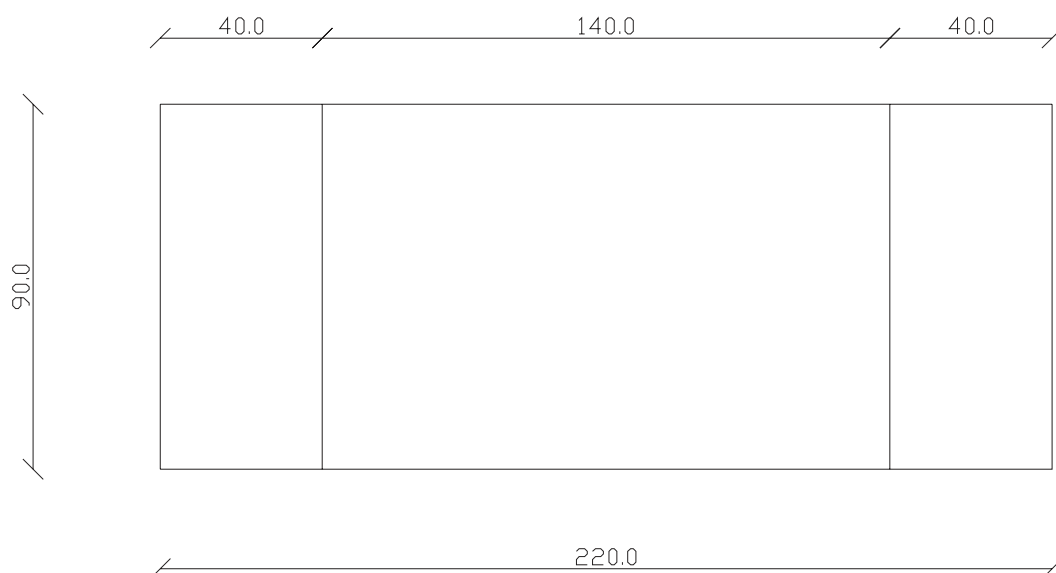

art. T505

L140/220 x P 90 x H75 cm

TAVOLO VISTA FRONTALE LATO CORTO

front view of the short side of the table

TAVOLO VISTA FRONTALE LATO LUNGO

front view of the long side of the table

TAVOLO VISTA DALL'ALTO

table top view

art. T501

L140 x P 90 x H75 cm

TAVOLO VISTA FRONTALE LATO CORTO
front view of the short side of the table

TAVOLO VISTA FRONTALE LATO LUNGO
front view of the long side of the table

TAVOLO VISTA DALL'ALTO
table top view