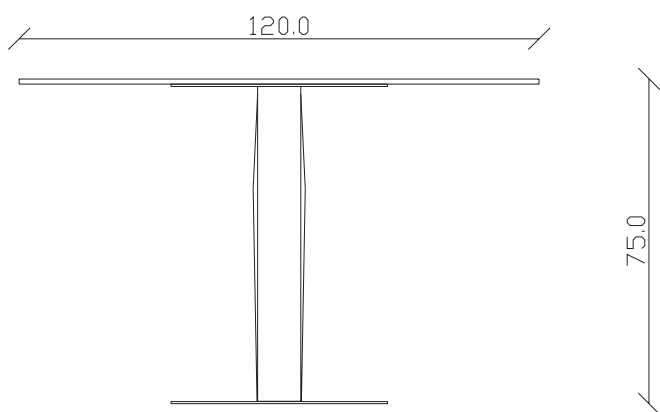

art. T365

diametro 100 cm x H75 cm

TAVOLO VISTA FRONTALE LATO CORTO
front view of the short side of the table

TAVOLO VISTA FRONTALE LATO LUNGO
front view of the long side of the table

TAVOLO VISTA DALL'ALTO
table top view

art. T242

diametro 100x100/150 cm x H75 cm

TAVOLO VISTA FRONTALE LATO CORTO
front view of the short side of the table

TAVOLO VISTA FRONTALE LATO LUNGO
front view of the long side of the table

TAVOLO VISTA DALL'ALTO
table top view

art. T366

diametro 120 cm x H75 cm

TAVOLO VISTA FRONTALE LATO CORTO
front view of the short side of the table

TAVOLO VISTA FRONTALE LATO LUNGO
front view of the long side of the table

TAVOLO VISTA DALL'ALTO
table top view

art. T243

diametro 120x120/170 cm x H75 cm

TAVOLO VISTA FRONTALE LATO CORTO
front view of the short side of the table

TAVOLO VISTA FRONTALE LATO LUNGO
front view of the long side of the table

TAVOLO VISTA DALL'ALTO
table top view