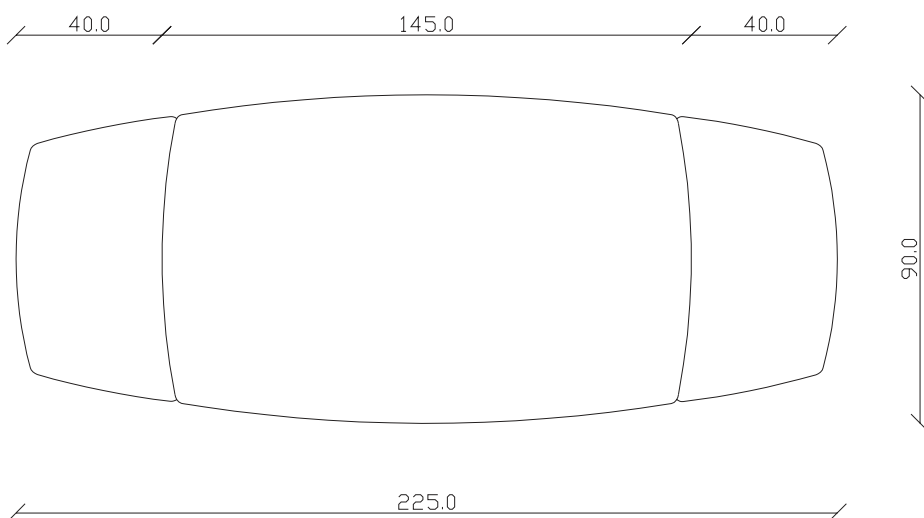

art. T507

L145/225 x P 90 x H75 cm

TAVOLO VISTA FRONTALE LATO CORTO
front view of the short side of the table

TAVOLO VISTA FRONTALE LATO LUNGO
front view of the long side of the table

TAVOLO VISTA DALL'ALTO
table top view

art. T508

L165/245 x P90 x H75 cm

TAVOLO VISTA FRONTALE LATO CORTO
front view of the short side of the table

TAVOLO VISTA FRONTALE LATO LUNGO
front view of the long side of the table

TAVOLO VISTA DALL'ALTO
table top view

art. T503

L145 x P 90 x H75 cm

TAVOLO VISTA FRONTALE LATO CORTO
front view of the short side of the table

TAVOLO VISTA FRONTALE LATO LUNGO
front view of the long side of the table

TAVOLO VISTA DALL'ALTO
table top view

art. T503

L165 x P 90 x H75 cm

TAVOLO VISTA FRONTALE LATO CORTO
front view of the short side of the table

TAVOLO VISTA FRONTALE LATO LUNGO
front view of the long side of the table

TAVOLO VISTA DALL'ALTO
table top view