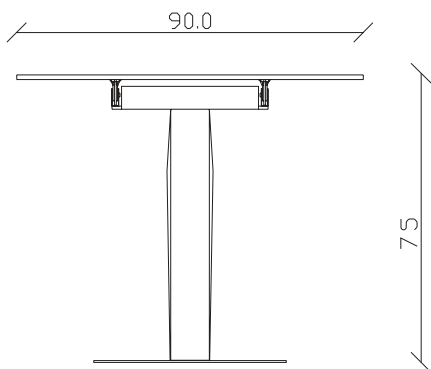

art. T505

L140/220 x P 90 x H75 cm

TAVOLO VISTA FRONTALE LATO CORTO

front view of the short side of the table

TAVOLO VISTA FRONTALE LATO LUNGO

front view of the long side of the table

TAVOLO VISTA DALL'ALTO

table top view

art. T501

L140 x P 90 x H75 cm

TAVOLO VISTA FRONTALE LATO CORTO
front view of the short side of the table

TAVOLO VISTA FRONTALE LATO LUNGO
front view of the long side of the table

TAVOLO VISTA DALL'ALTO
table top view

art. T506

L160/240 x P 90 x H75 cm

TAVOLO VISTA FRONTALE LATO CORTO
front view of the short side of the table

TAVOLO VISTA FRONTALE LATO LUNGO
front view of the long side of the table

TAVOLO VISTA DALL'ALTO
table top view

art. T501

L160 x P 90 x H75 cm

TAVOLO VISTA FRONTALE LATO CORTO
front view of the short side of the table

TAVOLO VISTA FRONTALE LATO LUNGO
front view of the long side of the table

TAVOLO VISTA DALL'ALTO
table top view