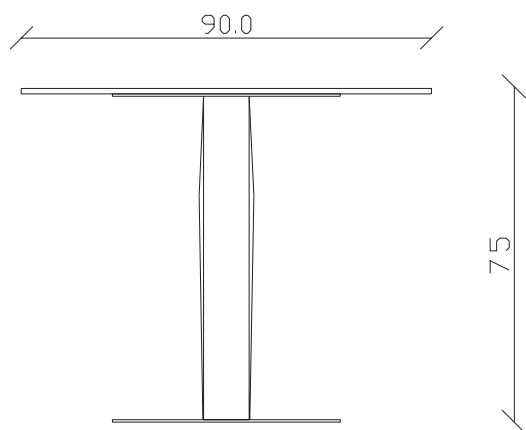

art. T507

L145/225 x P 90 x H75 cm

TAVOLO VISTA FRONTALE LATO CORTO
front view of the short side of the table

TAVOLO VISTA FRONTALE LATO LUNGO
front view of the long side of the table

TAVOLO VISTA DALL'ALTO
table top view

art. T508

L165/245 x P90 x H75 cm

TAVOLO VISTA FRONTALE LATO CORTO
front view of the short side of the table

TAVOLO VISTA FRONTALE LATO LUNGO
front view of the long side of the table

TAVOLO VISTA DALL'ALTO
table top view

art. T503

L145 x P 90 x H75 cm

TAVOLO VISTA FRONTALE LATO CORTO
front view of the short side of the table

TAVOLO VISTA FRONTALE LATO LUNGO
front view of the long side of the table

TAVOLO VISTA DALL'ALTO
table top view

art. T503

L165 x P 90 x H75 cm

TAVOLO VISTA FRONTALE LATO CORTO
front view of the short side of the table

TAVOLO VISTA FRONTALE LATO LUNGO
front view of the long side of the table

TAVOLO VISTA DALL'ALTO
table top view