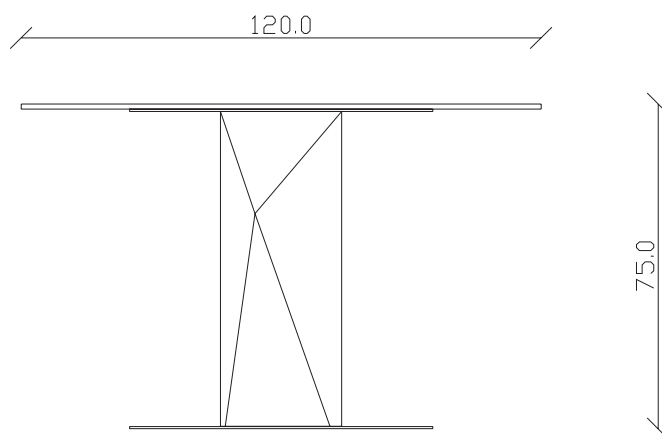

art. T365

diametro 100 cm x H75 cm

TAVOLO VISTA FRONTALE LATO CORTO
front view of the short side of the table

TAVOLO VISTA FRONTALE LATO LUNGO
front view of the long side of the table

TAVOLO VISTA DALL'ALTO
table top view

art. T242

diametro 100x100/150 cm x H75 cm

TAVOLO VISTA FRONTALE LATO CORTO
front view of the short side of the table

TAVOLO VISTA FRONTALE LATO LUNGO
front view of the long side of the table

TAVOLO VISTA DALL'ALTO
table top view

art. T366

diametro 120 cm x H75 cm

TAVOLO VISTA FRONTALE LATO CORTO
front view of the short side of the table

TAVOLO VISTA FRONTALE LATO LUNGO
front view of the long side of the table

TAVOLO VISTA DALL'ALTO
table top view

art. T243

diametro 120x120/170 cm x H75 cm

TAVOLO VISTA FRONTALE LATO CORTO
front view of the short side of the table

TAVOLO VISTA FRONTALE LATO LUNGO
front view of the long side of the table

TAVOLO VISTA DALL'ALTO
table top view