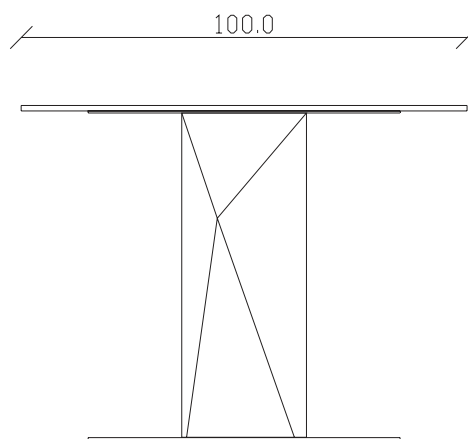

art. T 502

L160 x P 90 x H75 cm

TAVOLO VISTA FRONTALE LATO CORTO
front view of the short side of the table

TAVOLO VISTA FRONTALE LATO LUNGO
front view of the long side of the table

TAVOLO VISTA DALL'ALTO
table top view

art. T244

100x100/150 cm x H75 cm

TAVOLO VISTA FRONTALE LATO CORTO
front view of the short side of the table

TAVOLO VISTA FRONTALE LATO LUNGO
front view of the long side of the table

TAVOLO VISTA DALL'ALTO
table top view

art. T367

100x100 cm x H75 cm

TAVOLO VISTA FRONTALE LATO CORTO
front view of the short side of the table

TAVOLO VISTA FRONTALE LATO LUNGO
front view of the long side of the table

TAVOLO VISTA DALL'ALTO
table top view

art. T368

120x120 cm x H75 cm

TAVOLO VISTA FRONTALE LATO CORTO
front view of the short side of the table

TAVOLO VISTA FRONTALE LATO LUNGO
front view of the long side of the table

TAVOLO VISTA DALL'ALTO
table top view