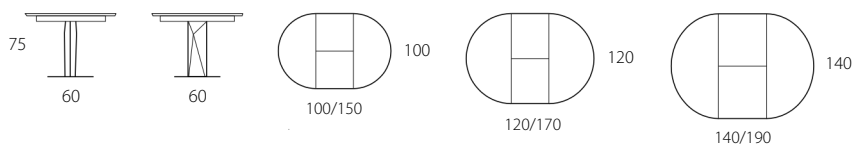

Piano ceramica a <b>BOTTE ALLUNGABILE</b>		
Dimensioni P x L x H - cm	imballo	codice
90 x 145/225 H 75	114 Kg-m <sup>3</sup> 0,65	<b>T507</b>
90 x 165/245 H 75	117 Kg-m <sup>3</sup> 0,67	<b>T508</b>
90 x 180/260 H 75	120 Kg-m <sup>3</sup> 0,70	<b>T773</b>
100 x 200/280 H 75	128 Kg-m <sup>3</sup> 0,76	<b>T775</b>

# SABINO ROUND E SQUARE

Piano CERAMICA

Designed by Riflessi Lab - 2020

FISSO E ALLUNGABILE

Piano CERAMICA <b>ROUND FISSO</b>		
Dimensioni P x L x H - cm	imballo	codice
Ø 100 H 75	48 Kg-m <sup>3</sup> 0,56	<b>T365</b>
Ø 120 H 75	57 Kg-m <sup>3</sup> 0,61	<b>T366</b>
Ø 140 H 75	66 Kg-m <sup>3</sup> 0,66	<b>T857</b>

Piano CERAMICA <b>ROUND ALLUNGABILE</b>		
Dimensioni P x L x H - cm	imballo	codice
Ø 100/150 H 75	77 Kg-m <sup>3</sup> 0,64	<b>T242</b>
Ø 120/170 H 75	86 Kg-m <sup>3</sup> 0,69	<b>T243</b>
Ø 140/190 H 75	95 Kg-m <sup>3</sup> 0,74	<b>T858</b>

Piano CERAMICA <b>SQUARE FISSO</b>		
Dimensioni P x L x H - cm	imballo	codice
100 x 100 H 75	48 Kg-m <sup>3</sup> 0,56	<b>T367</b>
120 x 120 H 75	57 Kg-m <sup>3</sup> 0,61	<b>T368</b>
140 x 140 H 75	66 Kg-m <sup>3</sup> 0,66	<b>T859</b>