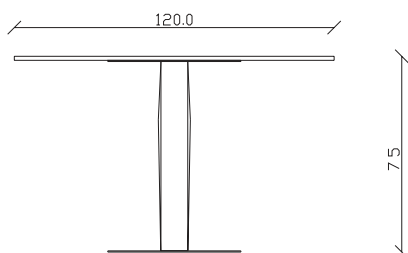

art. T084

L220 x P 110 x H75 cm

TAVOLO VISTA FRONTALE LATO CORTO
front view of the short side of the table

TAVOLO VISTA FRONTALE LATO LUNGO
front view of the long side of the table

TAVOLO VISTA DALL'ALTO
table top view

art. T085

L240 x P 120 x H75 cm

TAVOLO VISTA FRONTALE LATO CORTO
front view of the short side of the table

TAVOLO VISTA FRONTALE LATO LUNGO
front view of the long side of the table

TAVOLO VISTA DALL'ALTO
table top view

art. T509

L300 x P 120 x H75 cm

TAVOLO VISTA FRONTALE LATO CORTO
front view of the short side of the table

TAVOLO VISTA FRONTALE LATO LUNGO
front view of the long side of the table

TAVOLO VISTA DALL'ALTO
table top view

art. T365

diametro 100 cm x H75 cm

TAVOLO VISTA FRONTALE LATO CORTO
front view of the short side of the table

TAVOLO VISTA FRONTALE LATO LUNGO
front view of the long side of the table

TAVOLO VISTA DALL'ALTO
table top view