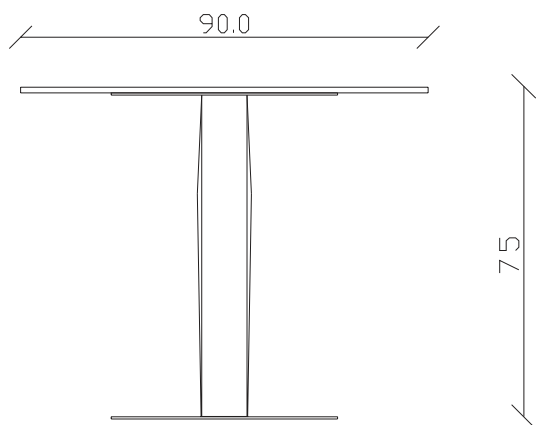

art. T508

L165/245 x P90 x H75 cm

TAVOLO VISTA FRONTALE LATO CORTO
front view of the short side of the table

TAVOLO VISTA FRONTALE LATO LUNGO
front view of the long side of the table

TAVOLO VISTA DALL'ALTO
table top view

art. T503

L145 x P 90 x H75 cm

TAVOLO VISTA FRONTALE LATO CORTO
front view of the short side of the table

TAVOLO VISTA FRONTALE LATO LUNGO
front view of the long side of the table

TAVOLO VISTA DALL'ALTO
table top view

art. T 504

L165 x P 90 x H75 cm

TAVOLO VISTA FRONTALE LATO CORTO
front view of the short side of the table

TAVOLO VISTA FRONTALE LATO LUNGO
front view of the long side of the table

TAVOLO VISTA DALL'ALTO
table top view

art. T245

120x120/170 cm x H75 cm

TAVOLO VISTA FRONTALE LATO CORTO
front view of the short side of the table

TAVOLO VISTA FRONTALE LATO LUNGO
front view of the long side of the table

TAVOLO VISTA DALL'ALTO
table top view