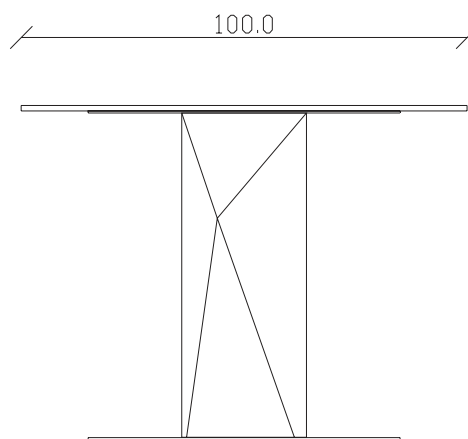

art. T501

L160 x P 90 x H75 cm

TAVOLO VISTA FRONTALE LATO CORTO
front view of the short side of the table

TAVOLO VISTA FRONTALE LATO LUNGO
front view of the long side of the table

TAVOLO VISTA DALL'ALTO
table top view

art. T244

100x100/150 cm x H75 cm

TAVOLO VISTA FRONTALE LATO CORTO
front view of the short side of the table

TAVOLO VISTA FRONTALE LATO LUNGO
front view of the long side of the table

TAVOLO VISTA DALL'ALTO
table top view

art. T367

100x100 cm x H75 cm

TAVOLO VISTA FRONTALE LATO CORTO
front view of the short side of the table

TAVOLO VISTA FRONTALE LATO LUNGO
front view of the long side of the table

TAVOLO VISTA DALL'ALTO
table top view

art. T368

120x120 cm x H75 cm

TAVOLO VISTA FRONTALE LATO CORTO
front view of the short side of the table

TAVOLO VISTA FRONTALE LATO LUNGO
front view of the long side of the table

TAVOLO VISTA DALL'ALTO
table top view