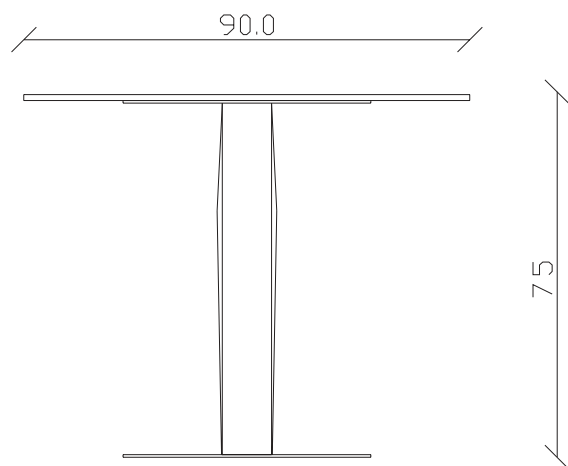

art. T501

L140 x P 90 x H75 cm

TAVOLO VISTA FRONTALE LATO CORTO
front view of the short side of the table

TAVOLO VISTA FRONTALE LATO LUNGO
front view of the long side of the table

TAVOLO VISTA DALL'ALTO
table top view

art. T506

L160/240 x P 90 x H75 cm

TAVOLO VISTA FRONTALE LATO CORTO
front view of the short side of the table

TAVOLO VISTA FRONTALE LATO LUNGO
front view of the long side of the table

TAVOLO VISTA DALL'ALTO
table top view

art. T 502

L160 x P 90 x H75 cm

TAVOLO VISTA FRONTALE LATO CORTO
front view of the short side of the table

TAVOLO VISTA FRONTALE LATO LUNGO
front view of the long side of the table

TAVOLO VISTA DALL'ALTO
table top view

art. T244

100x100/150 cm x H75 cm

TAVOLO VISTA FRONTALE LATO CORTO
front view of the short side of the table

TAVOLO VISTA FRONTALE LATO LUNGO
front view of the long side of the table

TAVOLO VISTA DALL'ALTO
table top view