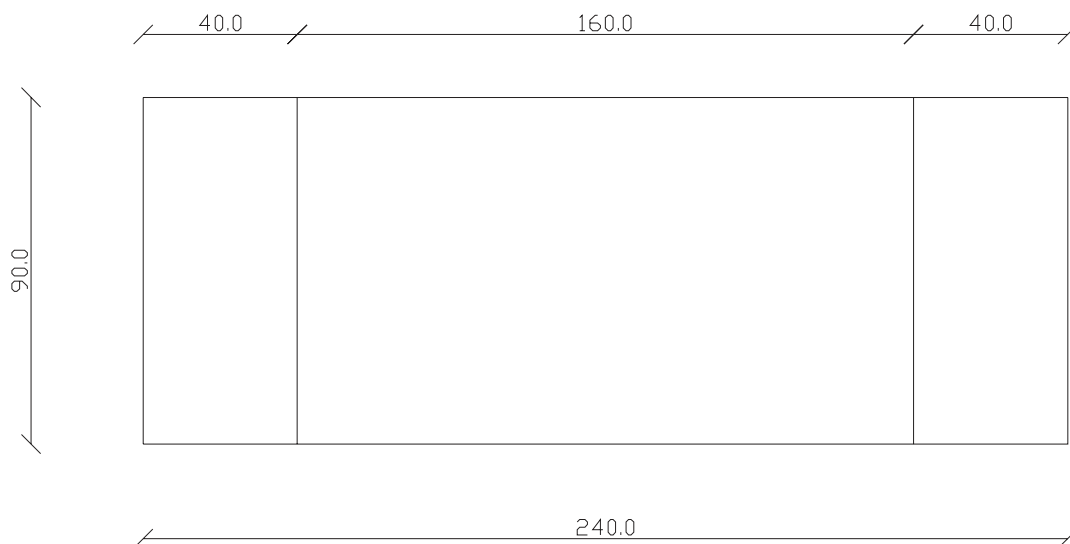

art. T501

L140 x P 90 x H75 cm

TAVOLO VISTA FRONTALE LATO CORTO
front view of the short side of the table

TAVOLO VISTA FRONTALE LATO LUNGO
front view of the long side of the table

TAVOLO VISTA DALL'ALTO
table top view

art. T506

L160/240 x P 90 x H75 cm

TAVOLO VISTA FRONTALE LATO CORTO
front view of the short side of the table

TAVOLO VISTA FRONTALE LATO LUNGO
front view of the long side of the table

TAVOLO VISTA DALL'ALTO
table top view

art. T 502

L160 x P 90 x H75 cm

TAVOLO VISTA FRONTALE LATO CORTO
front view of the short side of the table

TAVOLO VISTA FRONTALE LATO LUNGO
front view of the long side of the table

TAVOLO VISTA DALL'ALTO
table top view