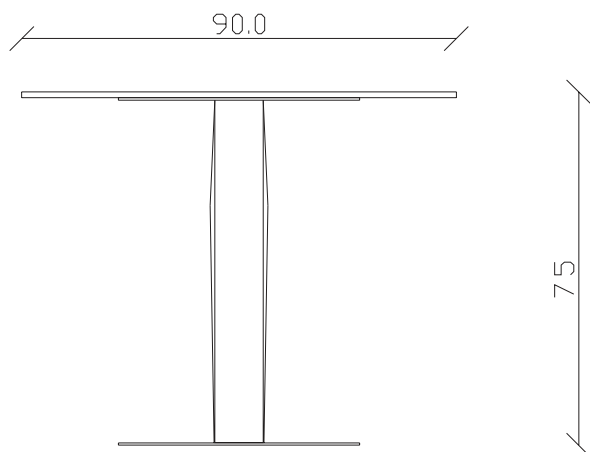

art. T261

diametro 150 cm x H75 cm

TAVOLO VISTA FRONTALE LATO CORTO
front view of the short side of the table

TAVOLO VISTA FRONTALE LATO LUNGO
front view of the long side of the table

TAVOLO VISTA DALL'ALTO
table top view

art. T505

L140/220 x P 90 x H75 cm

TAVOLO VISTA FRONTALE LATO CORTO

front view of the short side of the table

TAVOLO VISTA FRONTALE LATO LUNGO

front view of the long side of the table

TAVOLO VISTA DALL'ALTO

table top view

art. T501

L140 x P 90 x H75 cm

TAVOLO VISTA FRONTALE LATO CORTO
front view of the short side of the table

TAVOLO VISTA FRONTALE LATO LUNGO
front view of the long side of the table

TAVOLO VISTA DALL'ALTO
table top view

art. T506

L160/240 x P 90 x H75 cm

TAVOLO VISTA FRONTALE LATO CORTO
front view of the short side of the table

TAVOLO VISTA FRONTALE LATO LUNGO
front view of the long side of the table

TAVOLO VISTA DALL'ALTO
table top view