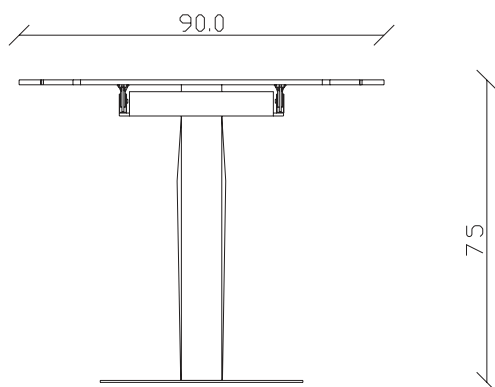

art. T243

diametro 120x120/170 cm x H75 cm

TAVOLO VISTA FRONTALE LATO CORTO
front view of the short side of the table

TAVOLO VISTA FRONTALE LATO LUNGO
front view of the long side of the table

TAVOLO VISTA DALL'ALTO
table top view

art. T261

diametro 150 cm x H75 cm

TAVOLO VISTA FRONTALE LATO CORTO
front view of the short side of the table

TAVOLO VISTA FRONTALE LATO LUNGO
front view of the long side of the table

TAVOLO VISTA DALL'ALTO
table top view

art. T505

L140/220 x P 90 x H75 cm

TAVOLO VISTA FRONTALE LATO CORTO
front view of the short side of the table

TAVOLO VISTA FRONTALE LATO LUNGO
front view of the long side of the table

TAVOLO VISTA DALL'ALTO
table top view

art. T501

L140 x P 90 x H75 cm

TAVOLO VISTA FRONTALE LATO CORTO
front view of the short side of the table

TAVOLO VISTA FRONTALE LATO LUNGO
front view of the long side of the table

TAVOLO VISTA DALL'ALTO
table top view