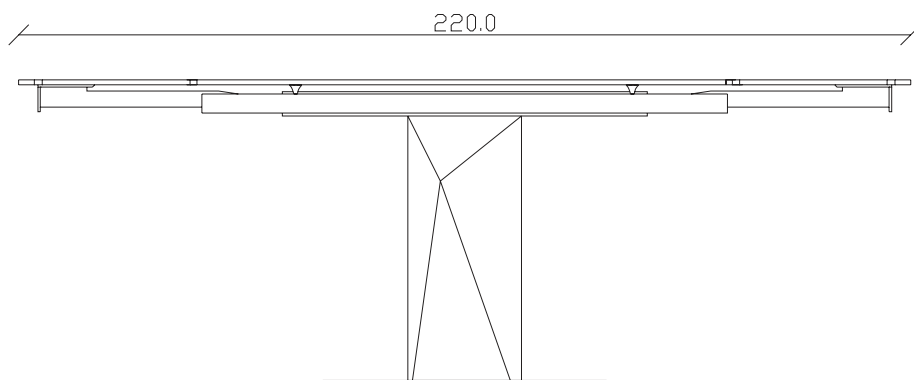

art. T261

diametro 150 cm x H75 cm

TAVOLO VISTA FRONTALE LATO CORTO
front view of the short side of the table

TAVOLO VISTA FRONTALE LATO LUNGO
front view of the long side of the table

TAVOLO VISTA DALL'ALTO
table top view

art. T505

L140/220 x P 90 x H75 cm

TAVOLO VISTA FRONTALE LATO CORTO

front view of the short side of the table

TAVOLO VISTA FRONTALE LATO LUNGO

front view of the long side of the table

TAVOLO VISTA DALL'ALTO

table top view

art. T501

L140 x P 90 x H75 cm

TAVOLO VISTA FRONTALE LATO CORTO
front view of the short side of the table

TAVOLO VISTA FRONTALE LATO LUNGO
front view of the long side of the table

TAVOLO VISTA DALL'ALTO
table top view