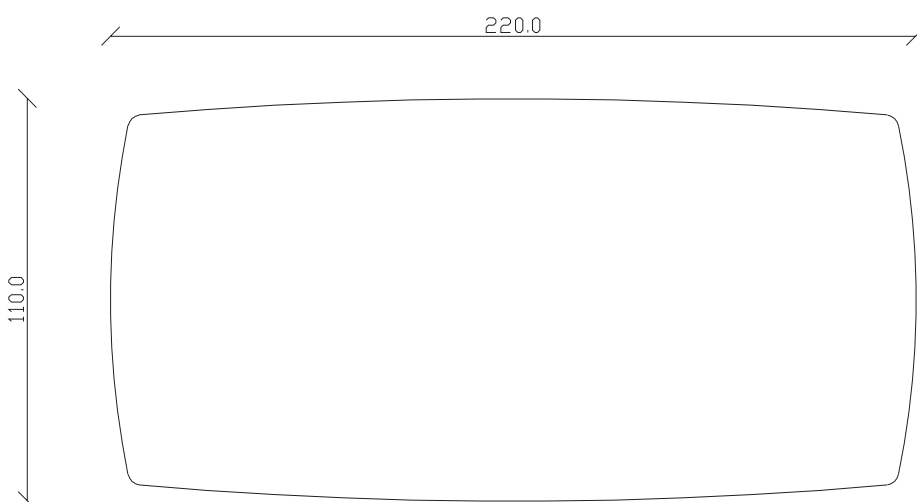

art. T503

L145 x P 90 x H75 cm

TAVOLO VISTA FRONTALE LATO CORTO
front view of the short side of the table

TAVOLO VISTA FRONTALE LATO LUNGO
front view of the long side of the table

TAVOLO VISTA DALL'ALTO
table top view

art. T 504

L165 x P 90 x H75 cm

TAVOLO VISTA FRONTALE LATO CORTO
front view of the short side of the table

TAVOLO VISTA FRONTALE LATO LUNGO
front view of the long side of the table

TAVOLO VISTA DALL'ALTO
table top view

art. T084

L220 x P 110 x H75 cm

TAVOLO VISTA FRONTALE LATO CORTO
front view of the short side of the table

TAVOLO VISTA FRONTALE LATO LUNGO
front view of the long side of the table

TAVOLO VISTA DALL'ALTO
table top view

art. T085

L240 x P 120 x H75 cm

TAVOLO VISTA FRONTALE LATO CORTO
front view of the short side of the table

TAVOLO VISTA FRONTALE LATO LUNGO
front view of the long side of the table

TAVOLO VISTA DALL'ALTO
table top view