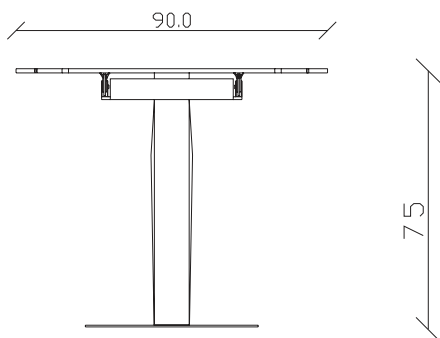

art. T507

L145/225 x P 90 x H75 cm

TAVOLO VISTA FRONTALE LATO CORTO
front view of the short side of the table

TAVOLO VISTA FRONTALE LATO LUNGO
front view of the long side of the table

TAVOLO VISTA DALL'ALTO
table top view

art. T508

L165/245 x P90 x H75 cm

TAVOLO VISTA FRONTALE LATO CORTO
front view of the short side of the table

TAVOLO VISTA FRONTALE LATO LUNGO
front view of the long side of the table

TAVOLO VISTA DALL'ALTO
table top view

art. T503

L145 x P 90 x H75 cm

TAVOLO VISTA FRONTALE LATO CORTO
front view of the short side of the table

TAVOLO VISTA FRONTALE LATO LUNGO
front view of the long side of the table

TAVOLO VISTA DALL'ALTO
table top view

art. T245

120x120/170 cm x H75 cm

TAVOLO VISTA FRONTALE LATO CORTO
front view of the short side of the table

TAVOLO VISTA FRONTALE LATO LUNGO
front view of the long side of the table

TAVOLO VISTA DALL'ALTO
table top view