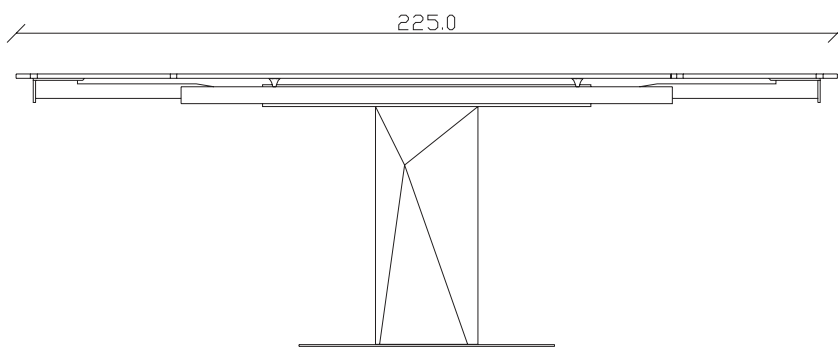

art. T507

L145/225 x P 90 x H75 cm

TAVOLO VISTA FRONTALE LATO CORTO
front view of the short side of the table

TAVOLO VISTA FRONTALE LATO LUNGO
front view of the long side of the table

TAVOLO VISTA DALL'ALTO
table top view

art. T508

L165/245 x P90 x H75 cm

TAVOLO VISTA FRONTALE LATO CORTO
front view of the short side of the table

TAVOLO VISTA FRONTALE LATO LUNGO
front view of the long side of the table

TAVOLO VISTA DALL'ALTO
table top view

art. T503

L145 x P 90 x H75 cm

TAVOLO VISTA FRONTALE LATO CORTO
front view of the short side of the table

TAVOLO VISTA FRONTALE LATO LUNGO
front view of the long side of the table

TAVOLO VISTA DALL'ALTO
table top view

art. T245

120x120/170 cm x H75 cm

TAVOLO VISTA FRONTALE LATO CORTO
front view of the short side of the table

TAVOLO VISTA FRONTALE LATO LUNGO
front view of the long side of the table

TAVOLO VISTA DALL'ALTO
table top view