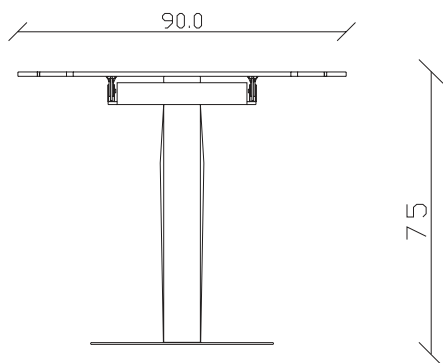

art. T507

L145/225 x P 90 x H75 cm

TAVOLO VISTA FRONTALE LATO CORTO
front view of the short side of the table

TAVOLO VISTA FRONTALE LATO LUNGO
front view of the long side of the table

TAVOLO VISTA DALL'ALTO
table top view

art. T508

L165/245 x P90 x H75 cm

TAVOLO VISTA FRONTALE LATO CORTO
front view of the short side of the table

TAVOLO VISTA FRONTALE LATO LUNGO
front view of the long side of the table

TAVOLO VISTA DALL'ALTO
table top view

art. T503

L145 x P 90 x H75 cm

TAVOLO VISTA FRONTALE LATO CORTO
front view of the short side of the table

TAVOLO VISTA FRONTALE LATO LUNGO
front view of the long side of the table

TAVOLO VISTA DALL'ALTO
table top view

art. T245

120x120/170 cm x H75 cm

TAVOLO VISTA FRONTALE LATO CORTO
front view of the short side of the table

TAVOLO VISTA FRONTALE LATO LUNGO
front view of the long side of the table

TAVOLO VISTA DALL'ALTO
table top view