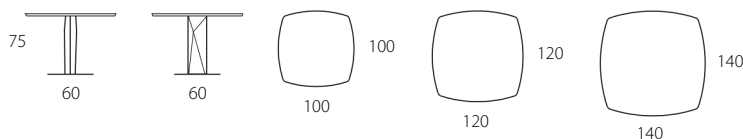

Piano ceramica a <b>BOTTE ALLUNGABILE</b>		
Dimensioni P x L x H - cm	imballo	codice
90 x 145/225 H 75	114 Kg-m <sup>3</sup> 0,65	<b>T507</b>
90 x 165/245 H 75	117 Kg-m <sup>3</sup> 0,67	<b>T508</b>
90 x 180/260 H 75	120 Kg-m <sup>3</sup> 0,70	<b>T773</b>
100 x 200/280 H 75	128 Kg-m <sup>3</sup> 0,76	<b>T775</b>

# SABINO ROUND E SQUARE

Piano CERAMICA

Designed by Riflessi Lab - 2020

FISSO E ALLUNGABILE

Piano CERAMICA <b>ROUND FISSO</b>		
Dimensioni P x L x H - cm	imballo	codice
Ø 100 H 75	48 Kg-m <sup>3</sup> 0,56	<b>T365</b>
Ø 120 H 75	57 Kg-m <sup>3</sup> 0,61	<b>T366</b>
Ø 140 H 75	66 Kg-m <sup>3</sup> 0,66	<b>T857</b>

Piano CERAMICA <b>ROUND ALLUNGABILE</b>		
Dimensioni P x L x H - cm	imballo	codice
Ø 100/150 H 75	77 Kg-m <sup>3</sup> 0,64	<b>T242</b>
Ø 120/170 H 75	86 Kg-m <sup>3</sup> 0,69	<b>T243</b>
Ø 140/190 H 75	95 Kg-m <sup>3</sup> 0,74	<b>T858</b>

Piano CERAMICA <b>SQUARE FISSO</b>		
Dimensioni P x L x H - cm	imballo	codice
100 x 100 H 75	48 Kg-m <sup>3</sup> 0,56	<b>T367</b>
120 x 120 H 75	57 Kg-m <sup>3</sup> 0,61	<b>T368</b>
140 x 140 H 75	66 Kg-m <sup>3</sup> 0,66	<b>T859</b>