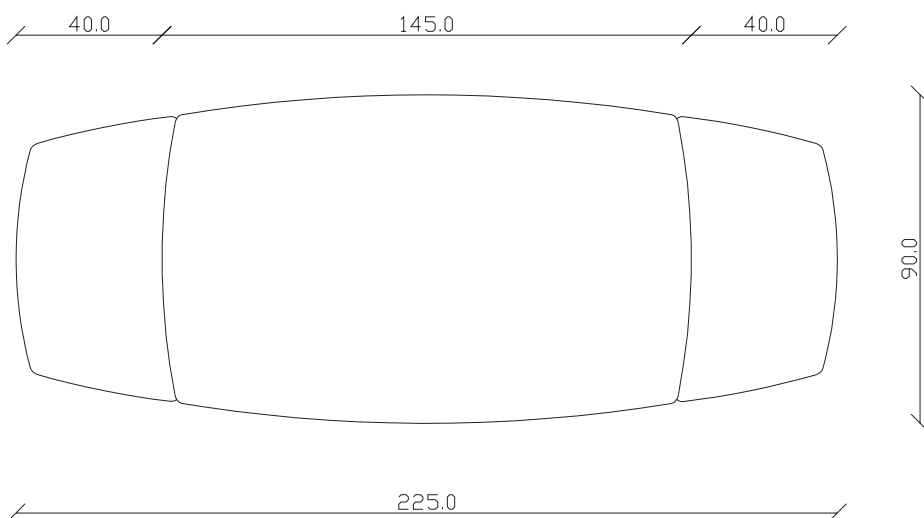

art. T507

L145/225 x P 90 x H75 cm

TAVOLO VISTA FRONTALE LATO CORTO
front view of the short side of the table

TAVOLO VISTA FRONTALE LATO LUNGO
front view of the long side of the table

TAVOLO VISTA DALL'ALTO
table top view

art. T508

L165/245 x P90 x H75 cm

TAVOLO VISTA FRONTALE LATO CORTO
front view of the short side of the table

TAVOLO VISTA FRONTALE LATO LUNGO
front view of the long side of the table

TAVOLO VISTA DALL'ALTO
table top view

art. T503

L145 x P 90 x H75 cm

TAVOLO VISTA FRONTALE LATO CORTO
front view of the short side of the table

TAVOLO VISTA FRONTALE LATO LUNGO
front view of the long side of the table

TAVOLO VISTA DALL'ALTO
table top view

art. T 504

L165 x P 90 x H75 cm

TAVOLO VISTA FRONTALE LATO CORTO
front view of the short side of the table

TAVOLO VISTA FRONTALE LATO LUNGO
front view of the long side of the table

TAVOLO VISTA DALL'ALTO
table top view