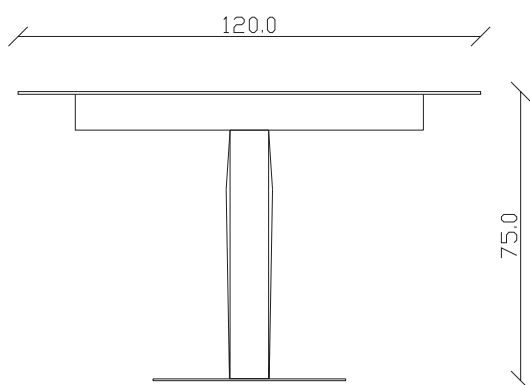

art. T242

diametro 100x100/150 cm x H75 cm

TAVOLO VISTA FRONTALE LATO CORTO
front view of the short side of the table

TAVOLO VISTA FRONTALE LATO LUNGO
front view of the long side of the table

TAVOLO VISTA DALL'ALTO
table top view

art. T366

diametro 120 cm x H75 cm

TAVOLO VISTA FRONTALE LATO CORTO
front view of the short side of the table

TAVOLO VISTA FRONTALE LATO LUNGO
front view of the long side of the table

TAVOLO VISTA DALL'ALTO
table top view

art. T243

diametro 120x120/170 cm x H75 cm

TAVOLO VISTA FRONTALE LATO CORTO
front view of the short side of the table

TAVOLO VISTA FRONTALE LATO LUNGO
front view of the long side of the table

TAVOLO VISTA DALL'ALTO
table top view

art. T261

diametro 150 cm x H75 cm

TAVOLO VISTA FRONTALE LATO CORTO
front view of the short side of the table

TAVOLO VISTA FRONTALE LATO LUNGO
front view of the long side of the table

TAVOLO VISTA DALL'ALTO
table top view