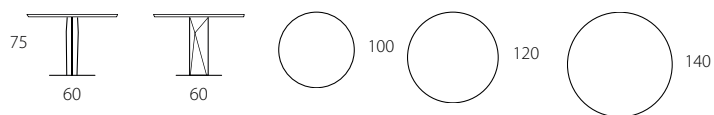

Piano ceramica <b>RETTANGOLARE ALLUNGABILE</b>		
Dimensioni P x L x H - cm	imballo	codice
90 x 140/220 H 75	114 Kg-m <sup>3</sup> 0,65	<b>T505</b>
90 x 160/240 H 75	117 Kg-m <sup>3</sup> 0,67	<b>T506</b>
90 x 180/260 H 75	120 Kg-m <sup>3</sup> 0,70	<b>T774</b>
100 x 200/280 H 75	128 Kg-m <sup>3</sup> 0,76	<b>T776</b>

Piano ceramica a <b>BOTTE ALLUNGABILE</b>		
Dimensioni P x L x H - cm	imballo	codice
90 x 145/225 H 75	114 Kg-m <sup>3</sup> 0,65	<b>T507</b>
90 x 165/245 H 75	117 Kg-m <sup>3</sup> 0,67	<b>T508</b>
90 x 180/260 H 75	120 Kg-m <sup>3</sup> 0,70	<b>T773</b>
100 x 200/280 H 75	128 Kg-m <sup>3</sup> 0,76	<b>T775</b>

# SABINO ROUND E SQUARE

Piano CERAMICA

Designed by Riflessi Lab - 2020

FISSO E ALLUNGABILE

Piano CERAMICA <b>ROUND FISSO</b>		
Dimensioni P x L x H - cm	imballo	codice
Ø 100 H 75	48 Kg-m <sup>3</sup> 0,56	<b>T365</b>
Ø 120 H 75	57 Kg-m <sup>3</sup> 0,61	<b>T366</b>
Ø 140 H 75	66 Kg-m <sup>3</sup> 0,66	<b>T857</b>

Piano CERAMICA <b>ROUND ALLUNGABILE</b>		
Dimensioni P x L x H - cm	imballo	codice
Ø 100/150 H 75	77 Kg-m <sup>3</sup> 0,64	<b>T242</b>
Ø 120/170 H 75	86 Kg-m <sup>3</sup> 0,69	<b>T243</b>
Ø 140/190 H 75	95 Kg-m <sup>3</sup> 0,74	<b>T858</b>