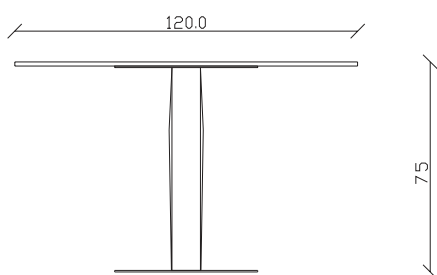

art. T085

L240 x P 120 x H75 cm

TAVOLO VISTA FRONTALE LATO CORTO
front view of the short side of the table

TAVOLO VISTA FRONTALE LATO LUNGO
front view of the long side of the table

TAVOLO VISTA DALL'ALTO
table top view

art. T509

L300 x P 120 x H75 cm

TAVOLO VISTA FRONTALE LATO CORTO
front view of the short side of the table

TAVOLO VISTA FRONTALE LATO LUNGO
front view of the long side of the table

TAVOLO VISTA DALL'ALTO
table top view

art. T260

L320 x P 120 x H75 cm

TAVOLO VISTA FRONTALE LATO CORTO
front view of the short side of the table

TAVOLO VISTA FRONTALE LATO LUNGO
front view of the long side of the table

TAVOLO VISTA DALL'ALTO
table top view

art. T365

diametro 100 cm x H75 cm

TAVOLO VISTA FRONTALE LATO CORTO
front view of the short side of the table

TAVOLO VISTA FRONTALE LATO LUNGO
front view of the long side of the table

TAVOLO VISTA DALL'ALTO
table top view