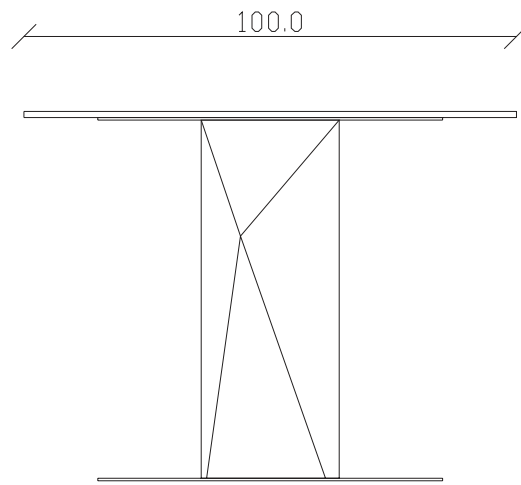

art. T509

L300 x P 120 x H75 cm

TAVOLO VISTA FRONTALE LATO CORTO
front view of the short side of the table

TAVOLO VISTA FRONTALE LATO LUNGO
front view of the long side of the table

TAVOLO VISTA DALL'ALTO
table top view

art. T365

diametro 100 cm x H75 cm

TAVOLO VISTA FRONTALE LATO CORTO
front view of the short side of the table

TAVOLO VISTA FRONTALE LATO LUNGO
front view of the long side of the table

TAVOLO VISTA DALL'ALTO
table top view

art. T242

diametro 100x100/150 cm x H75 cm

TAVOLO VISTA FRONTALE LATO CORTO
front view of the short side of the table

TAVOLO VISTA FRONTALE LATO LUNGO
front view of the long side of the table

TAVOLO VISTA DALL'ALTO
table top view

art. T245

120x120/170 cm x H75 cm

TAVOLO VISTA FRONTALE LATO CORTO
front view of the short side of the table

TAVOLO VISTA FRONTALE LATO LUNGO
front view of the long side of the table

TAVOLO VISTA DALL'ALTO
table top view