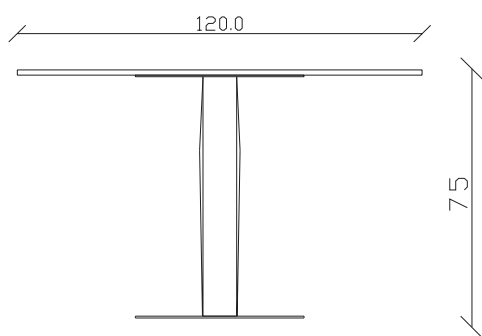

art. T503

L145 x P 90 x H75 cm

TAVOLO VISTA FRONTALE LATO CORTO
front view of the short side of the table

TAVOLO VISTA FRONTALE LATO LUNGO
front view of the long side of the table

TAVOLO VISTA DALL'ALTO
table top view

art. T 504

L165 x P 90 x H75 cm

TAVOLO VISTA FRONTALE LATO CORTO
front view of the short side of the table

TAVOLO VISTA FRONTALE LATO LUNGO
front view of the long side of the table

TAVOLO VISTA DALL'ALTO
table top view

art. T084

L220 x P 110 x H75 cm

TAVOLO VISTA FRONTALE LATO CORTO
front view of the short side of the table

TAVOLO VISTA FRONTALE LATO LUNGO
front view of the long side of the table

TAVOLO VISTA DALL'ALTO
table top view

art. T085

L240 x P 120 x H75 cm

TAVOLO VISTA FRONTALE LATO CORTO
front view of the short side of the table

TAVOLO VISTA FRONTALE LATO LUNGO
front view of the long side of the table

TAVOLO VISTA DALL'ALTO
table top view