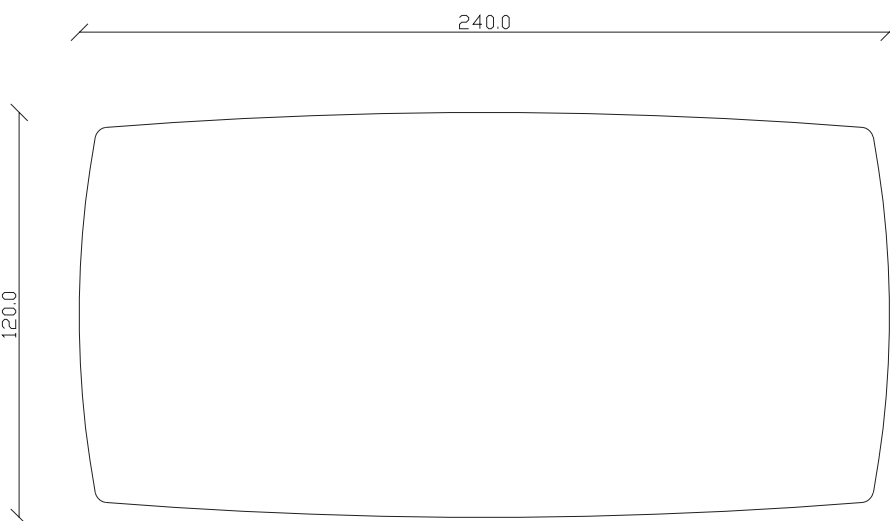

art. T085

L240 x P 120 x H75 cm

TAVOLO VISTA FRONTALE LATO CORTO
front view of the short side of the table

TAVOLO VISTA FRONTALE LATO LUNGO
front view of the long side of the table

TAVOLO VISTA DALL'ALTO
table top view

art. T509

L300 x P 120 x H75 cm

TAVOLO VISTA FRONTALE LATO CORTO
front view of the short side of the table

TAVOLO VISTA FRONTALE LATO LUNGO
front view of the long side of the table

TAVOLO VISTA DALL'ALTO
table top view