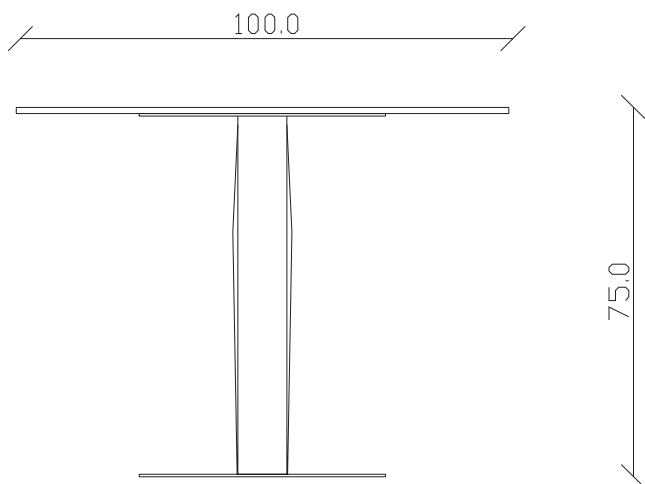

art. T509

L300 x P 120 x H75 cm

TAVOLO VISTA FRONTALE LATO CORTO
front view of the short side of the table

TAVOLO VISTA FRONTALE LATO LUNGO
front view of the long side of the table

TAVOLO VISTA DALL'ALTO
table top view

art. T365

diametro 100 cm x H75 cm

TAVOLO VISTA FRONTALE LATO CORTO
front view of the short side of the table

TAVOLO VISTA FRONTALE LATO LUNGO
front view of the long side of the table

TAVOLO VISTA DALL'ALTO
table top view

art. T242

diametro 100x100/150 cm x H75 cm

TAVOLO VISTA FRONTALE LATO CORTO
front view of the short side of the table

TAVOLO VISTA FRONTALE LATO LUNGO
front view of the long side of the table

TAVOLO VISTA DALL'ALTO
table top view

art. T243

diametro 120x120/170 cm x H75 cm

TAVOLO VISTA FRONTALE LATO CORTO
front view of the short side of the table

TAVOLO VISTA FRONTALE LATO LUNGO
front view of the long side of the table

TAVOLO VISTA DALL'ALTO
table top view