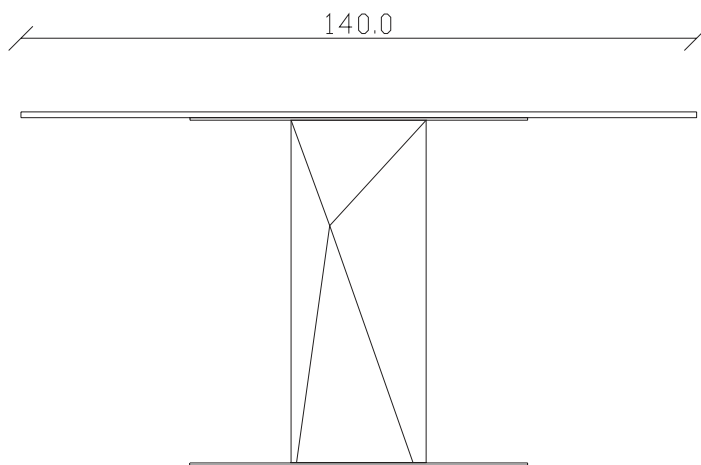

art. T505

L140/220 x P 90 x H75 cm

TAVOLO VISTA FRONTALE LATO CORTO

front view of the short side of the table

TAVOLO VISTA FRONTALE LATO LUNGO

front view of the long side of the table

TAVOLO VISTA DALL'ALTO

table top view

art. T501

L140 x P 90 x H75 cm

TAVOLO VISTA FRONTALE LATO CORTO
front view of the short side of the table

TAVOLO VISTA FRONTALE LATO LUNGO
front view of the long side of the table

TAVOLO VISTA DALL'ALTO
table top view

art. T506

L160/240 x P 90 x H75 cm

TAVOLO VISTA FRONTALE LATO CORTO
front view of the short side of the table

TAVOLO VISTA FRONTALE LATO LUNGO
front view of the long side of the table

TAVOLO VISTA DALL'ALTO
table top view

art. T245

120x120/170 cm x H75 cm

TAVOLO VISTA FRONTALE LATO CORTO
front view of the short side of the table

TAVOLO VISTA FRONTALE LATO LUNGO
front view of the long side of the table

TAVOLO VISTA DALL'ALTO
table top view