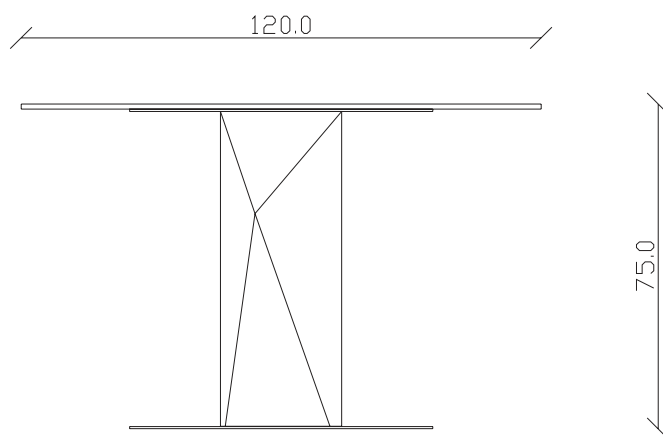

art. T242

diametro 100x100/150 cm x H75 cm

TAVOLO VISTA FRONTALE LATO CORTO
front view of the short side of the table

TAVOLO VISTA FRONTALE LATO LUNGO
front view of the long side of the table

TAVOLO VISTA DALL'ALTO
table top view

art. T366

diametro 120 cm x H75 cm

TAVOLO VISTA FRONTALE LATO CORTO
front view of the short side of the table

TAVOLO VISTA FRONTALE LATO LUNGO
front view of the long side of the table

TAVOLO VISTA DALL'ALTO
table top view

art. T243

diametro 120x120/170 cm x H75 cm

TAVOLO VISTA FRONTALE LATO CORTO
front view of the short side of the table

TAVOLO VISTA FRONTALE LATO LUNGO
front view of the long side of the table

TAVOLO VISTA DALL'ALTO
table top view

art. T245

120x120/170 cm x H75 cm

TAVOLO VISTA FRONTALE LATO CORTO
front view of the short side of the table

TAVOLO VISTA FRONTALE LATO LUNGO
front view of the long side of the table

TAVOLO VISTA DALL'ALTO
table top view