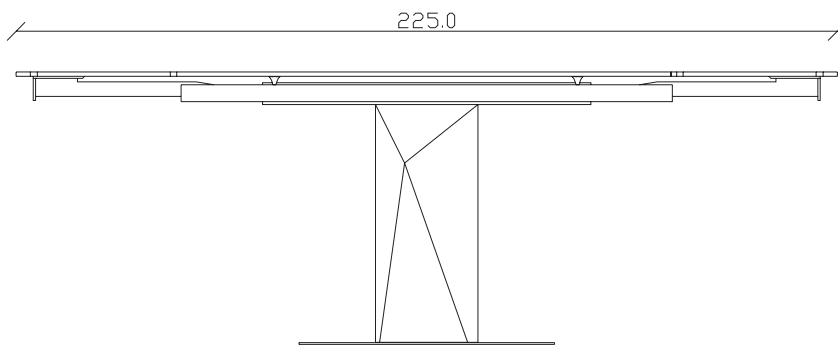

art. T507

L145/225 x P 90 x H75 cm

TAVOLO VISTA FRONTALE LATO CORTO
front view of the short side of the table

TAVOLO VISTA FRONTALE LATO LUNGO
front view of the long side of the table

TAVOLO VISTA DALL'ALTO
table top view

art. T508

L165/245 x P90 x H75 cm

TAVOLO VISTA FRONTALE LATO CORTO
front view of the short side of the table

TAVOLO VISTA FRONTALE LATO LUNGO
front view of the long side of the table

TAVOLO VISTA DALL'ALTO
table top view

art. T503

L145 x P 90 x H75 cm

TAVOLO VISTA FRONTALE LATO CORTO
front view of the short side of the table

TAVOLO VISTA FRONTALE LATO LUNGO
front view of the long side of the table

TAVOLO VISTA DALL'ALTO
table top view

art. T503

L165 x P 90 x H75 cm

TAVOLO VISTA FRONTALE LATO CORTO
front view of the short side of the table

TAVOLO VISTA FRONTALE LATO LUNGO
front view of the long side of the table

TAVOLO VISTA DALL'ALTO
table top view