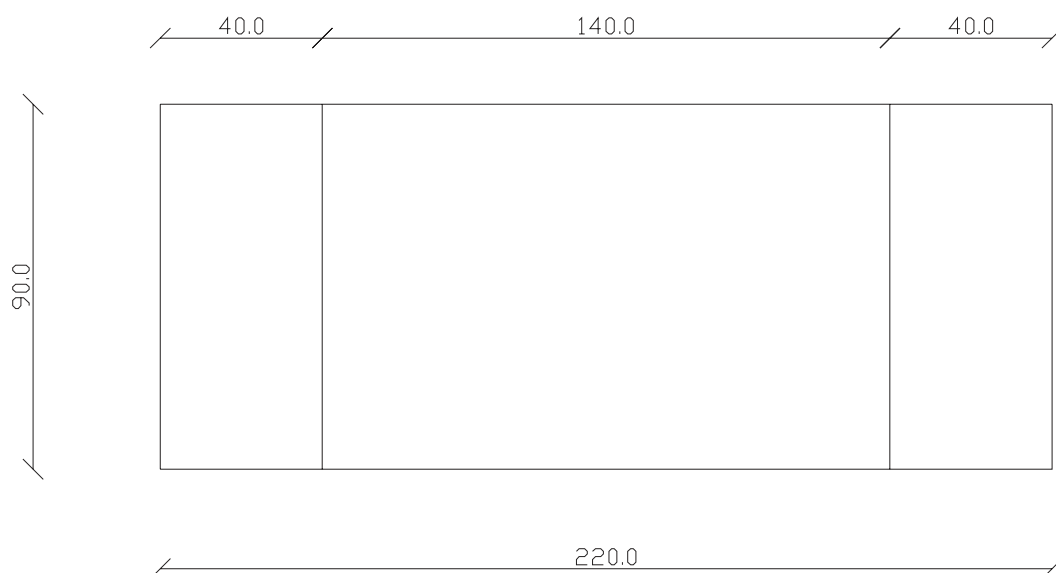

art. T505

L140/220 x P 90 x H75 cm

TAVOLO VISTA FRONTALE LATO CORTO
front view of the short side of the table

TAVOLO VISTA FRONTALE LATO LUNGO
front view of the long side of the table

TAVOLO VISTA DALL'ALTO
table top view

art. T501

L140 x P 90 x H75 cm

TAVOLO VISTA FRONTALE LATO CORTO
front view of the short side of the table

TAVOLO VISTA FRONTALE LATO LUNGO
front view of the long side of the table

TAVOLO VISTA DALL'ALTO
table top view