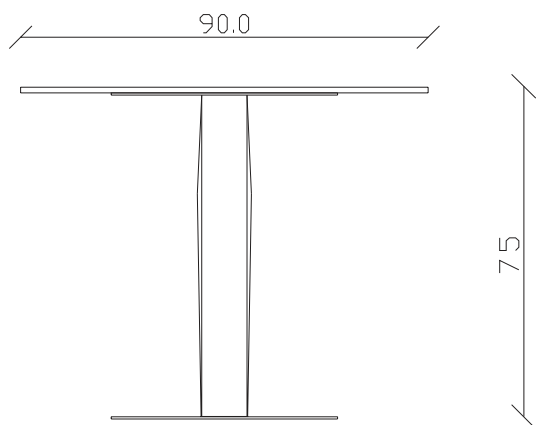

art. T507

L145/225 x P 90 x H75 cm

TAVOLO VISTA FRONTALE LATO CORTO
front view of the short side of the table

TAVOLO VISTA FRONTALE LATO LUNGO
front view of the long side of the table

TAVOLO VISTA DALL'ALTO
table top view

art. T508

L165/245 x P90 x H75 cm

TAVOLO VISTA FRONTALE LATO CORTO
front view of the short side of the table

TAVOLO VISTA FRONTALE LATO LUNGO
front view of the long side of the table

TAVOLO VISTA DALL'ALTO
table top view

art. T503

L145 x P 90 x H75 cm

TAVOLO VISTA FRONTALE LATO CORTO
front view of the short side of the table

TAVOLO VISTA FRONTALE LATO LUNGO
front view of the long side of the table

TAVOLO VISTA DALL'ALTO
table top view

art. T503

L165 x P 90 x H75 cm

TAVOLO VISTA FRONTALE LATO CORTO
front view of the short side of the table

TAVOLO VISTA FRONTALE LATO LUNGO
front view of the long side of the table

TAVOLO VISTA DALL'ALTO
table top view