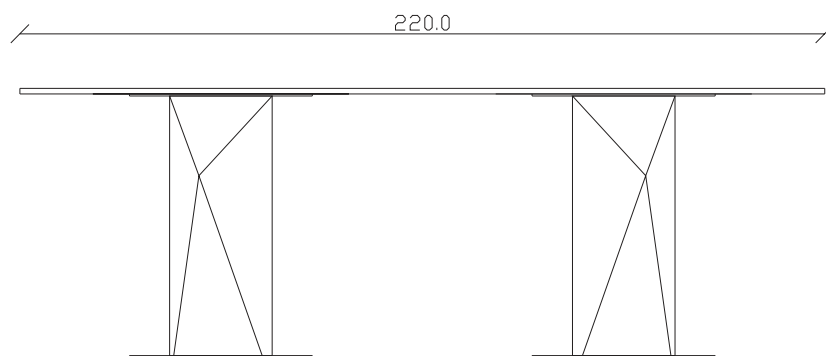

art. T508

L165/245 x P90 x H75 cm

TAVOLO VISTA FRONTALE LATO CORTO
front view of the short side of the table

TAVOLO VISTA FRONTALE LATO LUNGO
front view of the long side of the table

TAVOLO VISTA DALL'ALTO
table top view

art. T503

L145 x P 90 x H75 cm

TAVOLO VISTA FRONTALE LATO CORTO
front view of the short side of the table

TAVOLO VISTA FRONTALE LATO LUNGO
front view of the long side of the table

TAVOLO VISTA DALL'ALTO
table top view

art. T503

L165 x P 90 x H75 cm

TAVOLO VISTA FRONTALE LATO CORTO
front view of the short side of the table

TAVOLO VISTA FRONTALE LATO LUNGO
front view of the long side of the table

TAVOLO VISTA DALL'ALTO
table top view

art. T084

L220 x P 110 x H75 cm

TAVOLO VISTA FRONTALE LATO CORTO
front view of the short side of the table

TAVOLO VISTA FRONTALE LATO LUNGO
front view of the long side of the table

TAVOLO VISTA DALL'ALTO
table top view