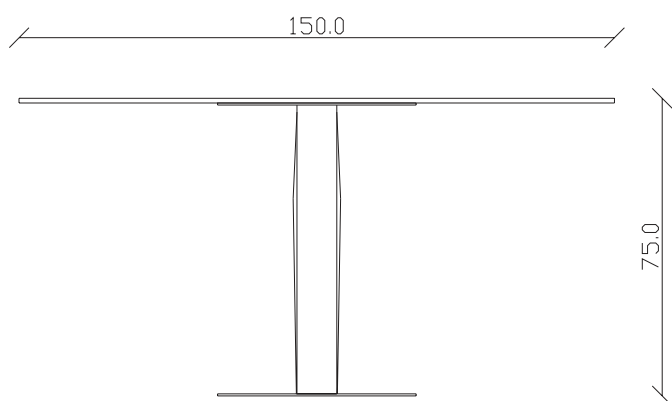

art. T506

L160/240 x P 90 x H75 cm

TAVOLO VISTA FRONTALE LATO CORTO
front view of the short side of the table

TAVOLO VISTA FRONTALE LATO LUNGO
front view of the long side of the table

TAVOLO VISTA DALL'ALTO
table top view

art. T 502

L160 x P 90 x H75 cm

TAVOLO VISTA FRONTALE LATO CORTO
front view of the short side of the table

TAVOLO VISTA FRONTALE LATO LUNGO
front view of the long side of the table

TAVOLO VISTA DALL'ALTO
table top view

art. T244

100x100/150 cm x H75 cm

TAVOLO VISTA FRONTALE LATO CORTO
front view of the short side of the table

TAVOLO VISTA FRONTALE LATO LUNGO
front view of the long side of the table

TAVOLO VISTA DALL'ALTO
table top view

art. T245

120x120/170 cm x H75 cm

TAVOLO VISTA FRONTALE LATO CORTO
front view of the short side of the table

TAVOLO VISTA FRONTALE LATO LUNGO
front view of the long side of the table

TAVOLO VISTA DALL'ALTO
table top view