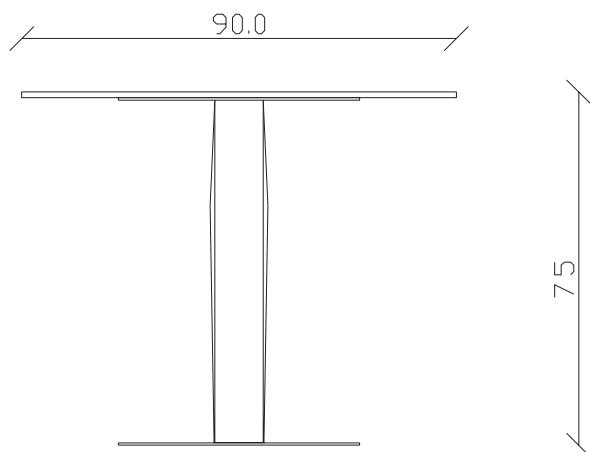

art. T261

diametro 150 cm x H75 cm

TAVOLO VISTA FRONTALE LATO CORTO
front view of the short side of the table

TAVOLO VISTA FRONTALE LATO LUNGO
front view of the long side of the table

TAVOLO VISTA DALL'ALTO
table top view

art. T505

L140/220 x P 90 x H75 cm

TAVOLO VISTA FRONTALE LATO CORTO
front view of the short side of the table

TAVOLO VISTA FRONTALE LATO LUNGO
front view of the long side of the table

TAVOLO VISTA DALL'ALTO
table top view

art. T501

L140 x P 90 x H75 cm

TAVOLO VISTA FRONTALE LATO CORTO
front view of the short side of the table

TAVOLO VISTA FRONTALE LATO LUNGO
front view of the long side of the table

TAVOLO VISTA DALL'ALTO
table top view

art. T506

L160/240 x P 90 x H75 cm

TAVOLO VISTA FRONTALE LATO CORTO
front view of the short side of the table

TAVOLO VISTA FRONTALE LATO LUNGO
front view of the long side of the table

TAVOLO VISTA DALL'ALTO
table top view