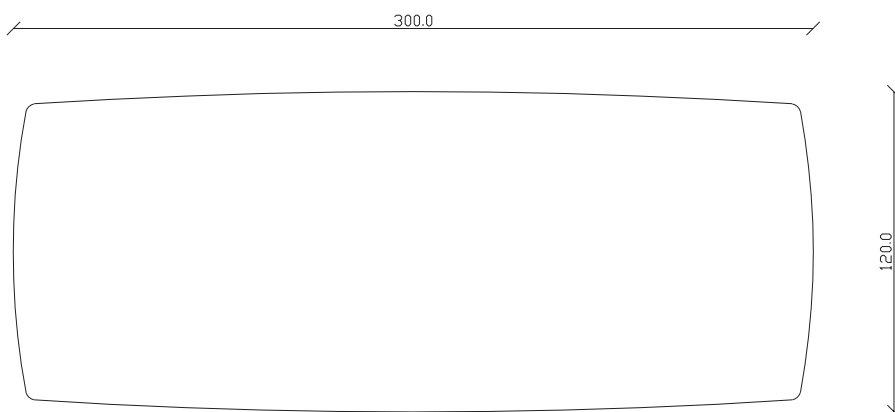

art. T085

L240 x P 120 x H75 cm

TAVOLO VISTA FRONTALE LATO CORTO
front view of the short side of the table

TAVOLO VISTA FRONTALE LATO LUNGO
front view of the long side of the table

TAVOLO VISTA DALL'ALTO
table top view

art. T509

L300 x P 120 x H75 cm

TAVOLO VISTA FRONTALE LATO CORTO
front view of the short side of the table

TAVOLO VISTA FRONTALE LATO LUNGO
front view of the long side of the table

TAVOLO VISTA DALL'ALTO
table top view

art. T365

diametro 100 cm x H75 cm

TAVOLO VISTA FRONTALE LATO CORTO
front view of the short side of the table

TAVOLO VISTA FRONTALE LATO LUNGO
front view of the long side of the table

TAVOLO VISTA DALL'ALTO
table top view