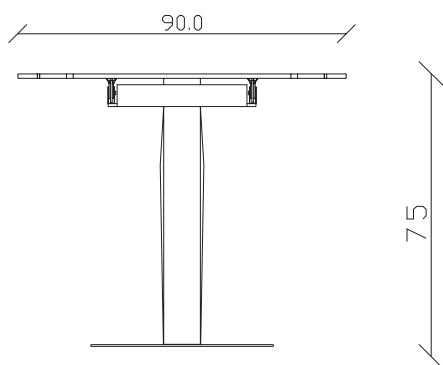

art. T507

L145/225 x P 90 x H75 cm

TAVOLO VISTA FRONTALE LATO CORTO
front view of the short side of the table

TAVOLO VISTA FRONTALE LATO LUNGO
front view of the long side of the table

TAVOLO VISTA DALL'ALTO
table top view

art. T508

L165/245 x P90 x H75 cm

TAVOLO VISTA FRONTALE LATO CORTO
front view of the short side of the table

TAVOLO VISTA FRONTALE LATO LUNGO
front view of the long side of the table

TAVOLO VISTA DALL'ALTO
table top view

art. T503

L145 x P 90 x H75 cm

TAVOLO VISTA FRONTALE LATO CORTO
front view of the short side of the table

TAVOLO VISTA FRONTALE LATO LUNGO
front view of the long side of the table

TAVOLO VISTA DALL'ALTO
table top view

art. T245

120x120/170 cm x H75 cm

TAVOLO VISTA FRONTALE LATO CORTO
front view of the short side of the table

TAVOLO VISTA FRONTALE LATO LUNGO
front view of the long side of the table

TAVOLO VISTA DALL'ALTO
table top view