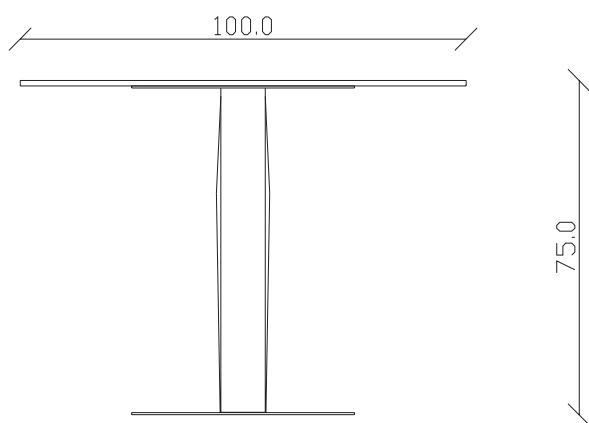

art. T501

L160 x P 90 x H75 cm

TAVOLO VISTA FRONTALE LATO CORTO
front view of the short side of the table

TAVOLO VISTA FRONTALE LATO LUNGO
front view of the long side of the table

TAVOLO VISTA DALL'ALTO
table top view

art. T244

100x100/150 cm x H75 cm

TAVOLO VISTA FRONTALE LATO CORTO
front view of the short side of the table

TAVOLO VISTA FRONTALE LATO LUNGO
front view of the long side of the table

TAVOLO VISTA DALL'ALTO
table top view

art. T367

100x100 cm x H75 cm

TAVOLO VISTA FRONTALE LATO CORTO
front view of the short side of the table

TAVOLO VISTA FRONTALE LATO LUNGO
front view of the long side of the table

TAVOLO VISTA DALL'ALTO
table top view

art. T368

120x120 cm x H75 cm

TAVOLO VISTA FRONTALE LATO CORTO
front view of the short side of the table

TAVOLO VISTA FRONTALE LATO LUNGO
front view of the long side of the table

TAVOLO VISTA DALL'ALTO
table top view