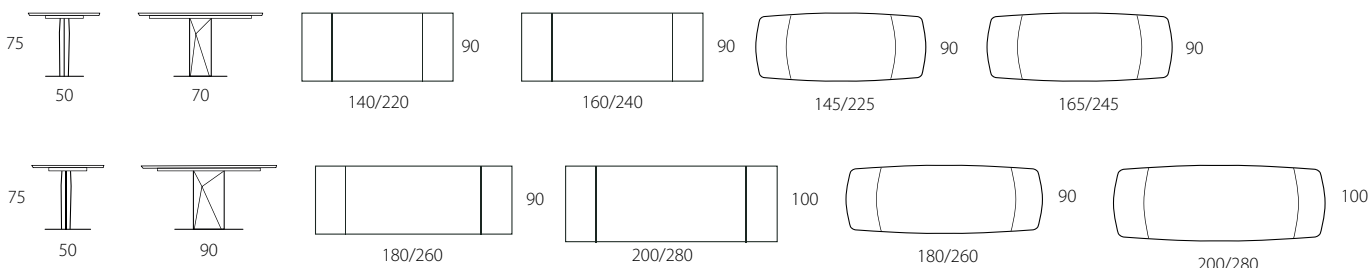

FISSO E ALLUNGABILE

Piano ceramica <b>ROTONDO</b>		
Dimensioni P x L x H - cm	imballo	codice
Ø150 x H 75	135 Kg-m <sup>3</sup> 0,71	<b>T261</b>

Piano ceramica <b>RETTANGOLARE FISSO</b>		
Dimensioni P x L x H - cm	imballo	codice
90 x 140 H 75	91 Kg-m <sup>3</sup> 0,60	<b>T501</b>
90 x 160 H 75	101 Kg-m <sup>3</sup> 0,62	<b>T502</b>
90 x 180 H 75	110 Kg-m <sup>3</sup> 0,68	<b>T767</b>
100 x 200 H 75	120 Kg-m <sup>3</sup> 0,74	<b>T769</b>
120 x 240 H 75 sp.15	130 Kg-m <sup>3</sup> 0,80	<b>T771</b>
120 x 300 H 75 sp.15 - base doppia	170 Kg-m <sup>3</sup> 0,88	<b>T772</b>

Piano ceramica <b>BOTTE FISSO</b>		
Dimensioni P x L x H - cm	imballo	codice
90 x 145 H 75	91 Kg-m <sup>3</sup> 0,60	<b>T503</b>
90 x 165 H 75	101 Kg-m <sup>3</sup> 0,62	<b>T504</b>
90 x 180 H 75	110 Kg-m <sup>3</sup> 0,68	<b>T766</b>
100 x 200 H 75	115 Kg-m <sup>3</sup> 0,71	<b>T876</b>
110 x 220 H 75	120 Kg-m <sup>3</sup> 0,74	<b>T768</b>
120 x 240 H 75 sp.15	130 Kg-m <sup>3</sup> 0,80	<b>T770</b>
120 x 300 H 75 sp.15 - base doppia	170 Kg-m <sup>3</sup> 0,88	<b>T509</b>

Piano ceramica <b>RETTANGOLARE ALLUNGABILE</b>		
Dimensioni P x L x H - cm	imballo	codice
90 x 140/220 H 75	114 Kg-m <sup>3</sup> 0,65	<b>T505</b>
90 x 160/240 H 75	117 Kg-m <sup>3</sup> 0,67	<b>T506</b>
90 x 180/260 H 75	120 Kg-m <sup>3</sup> 0,70	<b>T774</b>
100 x 200/280 H 75	128 Kg-m <sup>3</sup> 0,76	<b>T776</b>

Piano ceramica a <b>BOTTE ALLUNGABILE</b>		
Dimensioni P x L x H - cm	imballo	codice
90 x 145/225 H 75	114 Kg-m <sup>3</sup> 0,65	<b>T507</b>
90 x 165/245 H 75	117 Kg-m <sup>3</sup> 0,67	<b>T508</b>
90 x 180/260 H 75	120 Kg-m <sup>3</sup> 0,70	<b>T773</b>
100 x 200/280 H 75	128 Kg-m <sup>3</sup> 0,76	<b>T775</b>