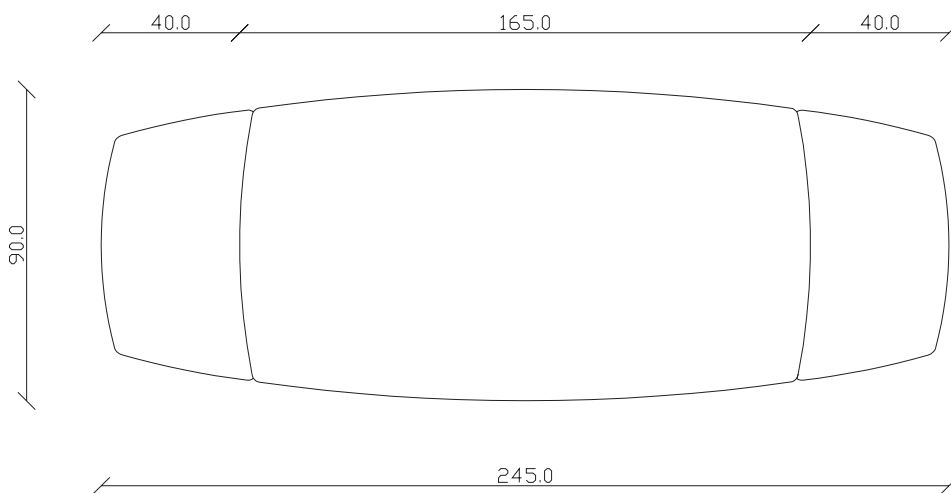

art. T507

L145/225 x P 90 x H75 cm

TAVOLO VISTA FRONTALE LATO CORTO
front view of the short side of the table

TAVOLO VISTA FRONTALE LATO LUNGO
front view of the long side of the table

TAVOLO VISTA DALL'ALTO
table top view

art. T508

L165/245 x P90 x H75 cm

TAVOLO VISTA FRONTALE LATO CORTO
front view of the short side of the table

TAVOLO VISTA FRONTALE LATO LUNGO
front view of the long side of the table

TAVOLO VISTA DALL'ALTO
table top view

art. T503

L145 x P 90 x H75 cm

TAVOLO VISTA FRONTALE LATO CORTO
front view of the short side of the table

TAVOLO VISTA FRONTALE LATO LUNGO
front view of the long side of the table

TAVOLO VISTA DALL'ALTO
table top view

art. T503

L165 x P 90 x H75 cm

TAVOLO VISTA FRONTALE LATO CORTO
front view of the short side of the table

TAVOLO VISTA FRONTALE LATO LUNGO
front view of the long side of the table

TAVOLO VISTA DALL'ALTO
table top view