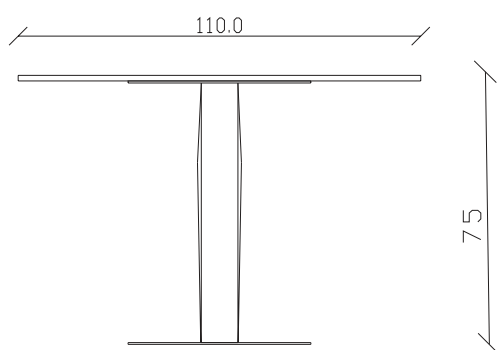

art. T508

L165/245 x P90 x H75 cm

TAVOLO VISTA FRONTALE LATO CORTO
front view of the short side of the table

TAVOLO VISTA FRONTALE LATO LUNGO
front view of the long side of the table

TAVOLO VISTA DALL'ALTO
table top view

art. T503

L145 x P 90 x H75 cm

TAVOLO VISTA FRONTALE LATO CORTO
front view of the short side of the table

TAVOLO VISTA FRONTALE LATO LUNGO
front view of the long side of the table

TAVOLO VISTA DALL'ALTO
table top view

art. T 504

L165 x P 90 x H75 cm

TAVOLO VISTA FRONTALE LATO CORTO
front view of the short side of the table

TAVOLO VISTA FRONTALE LATO LUNGO
front view of the long side of the table

TAVOLO VISTA DALL'ALTO
table top view

art. T084

L220 x P 110 x H75 cm

TAVOLO VISTA FRONTALE LATO CORTO
front view of the short side of the table

TAVOLO VISTA FRONTALE LATO LUNGO
front view of the long side of the table

TAVOLO VISTA DALL'ALTO
table top view