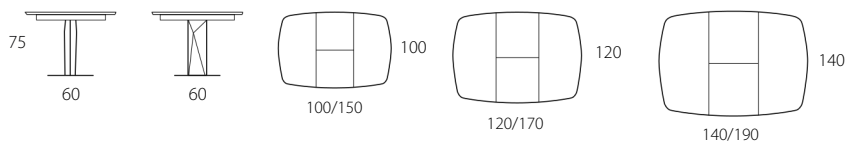

Piano CERAMICA SQUARE ALLUNGABILE		
Dimensioni P x L x H - cm	imballo	codice
100 x 100/150 H 75	77 Kg-m³ 0,64	T244
120 x 120/170 H 75	86 Kg-m³ 0,69	T245
140 x 140/190 H 75	95 Kg-m³ 0,74	T860

COVER SABINO

Coppia inserti H 63,5 - per basi Round e Square

N739