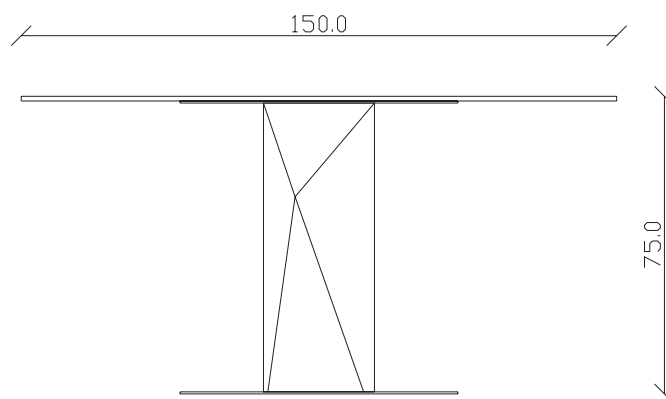

table top view

art. T501

L140 x P 90 x H75 cm

TAVOLO VISTA FRONTALE LATO CORTO
front view of the short side of the table

TAVOLO VISTA FRONTALE LATO LUNGO
front view of the long side of the table

TAVOLO VISTA DALL'ALTO
table top view

art. T506

L160/240 x P 90 x H75 cm

TAVOLO VISTA FRONTALE LATO CORTO
front view of the short side of the table

TAVOLO VISTA FRONTALE LATO LUNGO
front view of the long side of the table

TAVOLO VISTA DALL'ALTO
table top view

art. T501

L160 x P 90 x H75 cm

TAVOLO VISTA FRONTALE LATO CORTO
front view of the short side of the table

TAVOLO VISTA FRONTALE LATO LUNGO
front view of the long side of the table

TAVOLO VISTA DALL'ALTO
table top view

art. T244

100x100/150 cm x H75 cm

TAVOLO VISTA FRONTALE LATO CORTO
front view of the short side of the table

TAVOLO VISTA FRONTALE LATO LUNGO
front view of the long side of the table

TAVOLO VISTA DALL'ALTO
table top view