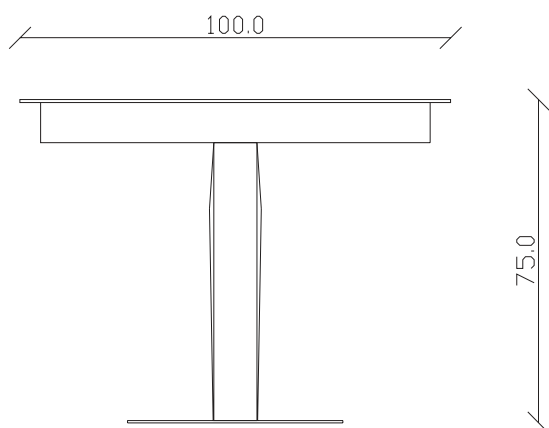

art. T365

diametro 100 cm x H75 cm

TAVOLO VISTA FRONTALE LATO CORTO
front view of the short side of the table

TAVOLO VISTA FRONTALE LATO LUNGO
front view of the long side of the table

TAVOLO VISTA DALL'ALTO
table top view

art. T242

diametro 100x100/150 cm x H75 cm

TAVOLO VISTA FRONTALE LATO CORTO
front view of the short side of the table

TAVOLO VISTA FRONTALE LATO LUNGO
front view of the long side of the table

TAVOLO VISTA DALL'ALTO
table top view

art. T366

diametro 120 cm x H75 cm

TAVOLO VISTA FRONTALE LATO CORTO
front view of the short side of the table

TAVOLO VISTA FRONTALE LATO LUNGO
front view of the long side of the table

TAVOLO VISTA DALL'ALTO
table top view

art. T243

diametro 120x120/170 cm x H75 cm

TAVOLO VISTA FRONTALE LATO CORTO
front view of the short side of the table

TAVOLO VISTA FRONTALE LATO LUNGO
front view of the long side of the table

TAVOLO VISTA DALL'ALTO
table top view