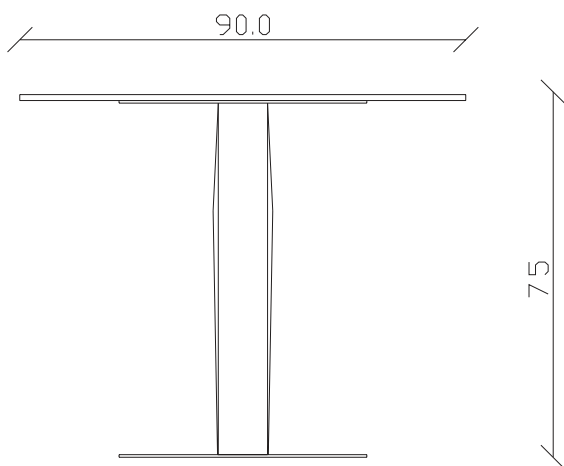

table top view

art. T501

L140 x P 90 x H75 cm

TAVOLO VISTA FRONTALE LATO CORTO
front view of the short side of the table

TAVOLO VISTA FRONTALE LATO LUNGO
front view of the long side of the table

TAVOLO VISTA DALL'ALTO
table top view

art. T506

L160/240 x P 90 x H75 cm

TAVOLO VISTA FRONTALE LATO CORTO
front view of the short side of the table

TAVOLO VISTA FRONTALE LATO LUNGO
front view of the long side of the table

TAVOLO VISTA DALL'ALTO
table top view

art. T501

L160 x P 90 x H75 cm

TAVOLO VISTA FRONTALE LATO CORTO
front view of the short side of the table

TAVOLO VISTA FRONTALE LATO LUNGO
front view of the long side of the table

TAVOLO VISTA DALL'ALTO
table top view

art. T244

100x100/150 cm x H75 cm

TAVOLO VISTA FRONTALE LATO CORTO
front view of the short side of the table

TAVOLO VISTA FRONTALE LATO LUNGO
front view of the long side of the table

TAVOLO VISTA DALL'ALTO
table top view