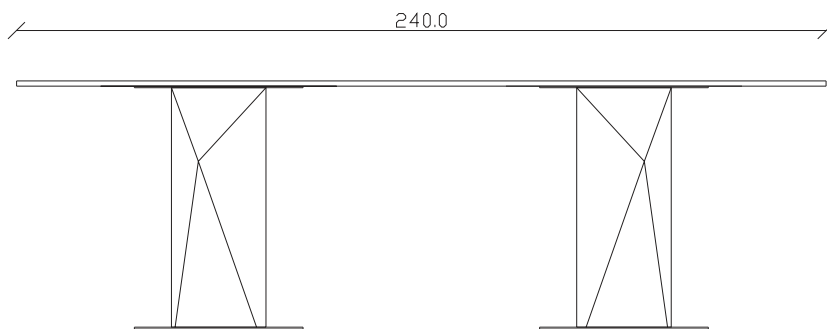

art. T503

L145 x P 90 x H75 cm

TAVOLO VISTA FRONTALE LATO CORTO
front view of the short side of the table

TAVOLO VISTA FRONTALE LATO LUNGO
front view of the long side of the table

TAVOLO VISTA DALL'ALTO
table top view

art. T 504

L165 x P 90 x H75 cm

TAVOLO VISTA FRONTALE LATO CORTO
front view of the short side of the table

TAVOLO VISTA FRONTALE LATO LUNGO
front view of the long side of the table

TAVOLO VISTA DALL'ALTO
table top view

art. T084

L220 x P 110 x H75 cm

TAVOLO VISTA FRONTALE LATO CORTO
front view of the short side of the table

TAVOLO VISTA FRONTALE LATO LUNGO
front view of the long side of the table

TAVOLO VISTA DALL'ALTO
table top view

art. T085

L240 x P 120 x H75 cm

TAVOLO VISTA FRONTALE LATO CORTO
front view of the short side of the table

TAVOLO VISTA FRONTALE LATO LUNGO
front view of the long side of the table

TAVOLO VISTA DALL'ALTO
table top view