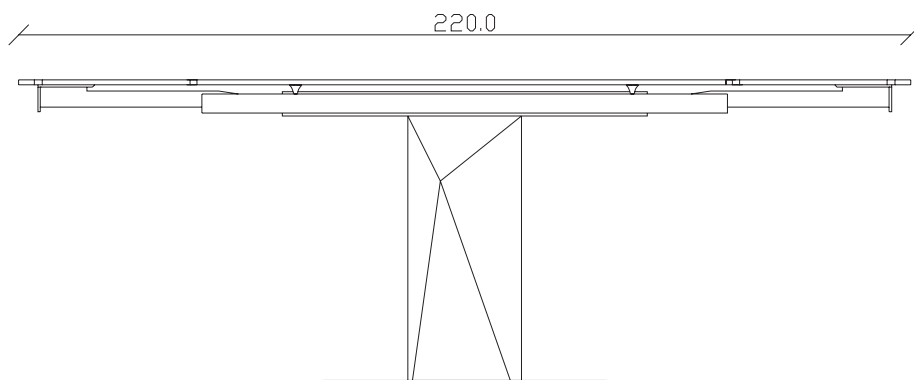

art. T243

diametro 120x120/170 cm x H75 cm

TAVOLO VISTA FRONTALE LATO CORTO
front view of the short side of the table

TAVOLO VISTA FRONTALE LATO LUNGO
front view of the long side of the table

TAVOLO VISTA DALL'ALTO
table top view

art. T261

diametro 150 cm x H75 cm

TAVOLO VISTA FRONTALE LATO CORTO
front view of the short side of the table

TAVOLO VISTA FRONTALE LATO LUNGO
front view of the long side of the table

TAVOLO VISTA DALL'ALTO
table top view

art. T505

L140/220 x P 90 x H75 cm

TAVOLO VISTA FRONTALE LATO CORTO
front view of the short side of the table

TAVOLO VISTA FRONTALE LATO LUNGO
front view of the long side of the table

TAVOLO VISTA DALL'ALTO
table top view

art. T501

L140 x P 90 x H75 cm

TAVOLO VISTA FRONTALE LATO CORTO
front view of the short side of the table

TAVOLO VISTA FRONTALE LATO LUNGO
front view of the long side of the table

TAVOLO VISTA DALL'ALTO
table top view