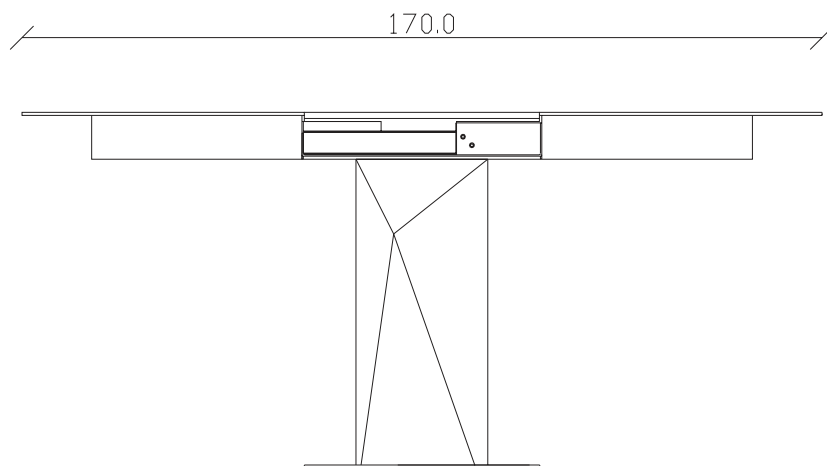

art. T367

100x100 cm x H75 cm

TAVOLO VISTA FRONTALE LATO CORTO
front view of the short side of the table

TAVOLO VISTA FRONTALE LATO LUNGO
front view of the long side of the table

TAVOLO VISTA DALL'ALTO
table top view

art. T368

120x120 cm x H75 cm

TAVOLO VISTA FRONTALE LATO CORTO
front view of the short side of the table

TAVOLO VISTA FRONTALE LATO LUNGO
front view of the long side of the table

TAVOLO VISTA DALL'ALTO
table top view

art. T245

120x120/170 cm x H75 cm

TAVOLO VISTA FRONTALE LATO CORTO
front view of the short side of the table

TAVOLO VISTA FRONTALE LATO LUNGO
front view of the long side of the table

TAVOLO VISTA DALL'ALTO
table top view