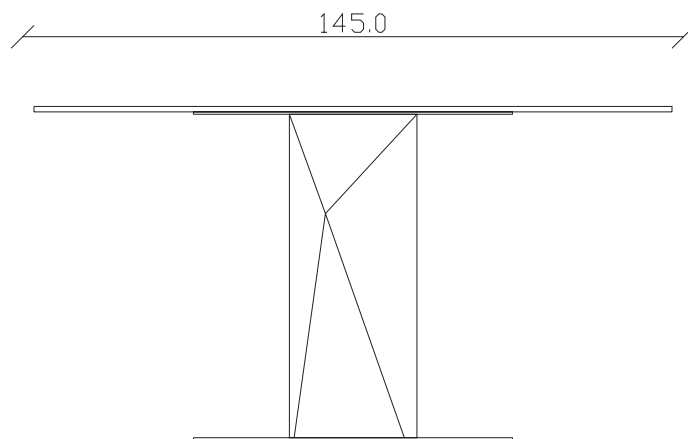

art. T508

L165/245 x P90 x H75 cm

TAVOLO VISTA FRONTALE LATO CORTO
front view of the short side of the table

TAVOLO VISTA FRONTALE LATO LUNGO
front view of the long side of the table

TAVOLO VISTA DALL'ALTO
table top view

art. T503

L145 x P 90 x H75 cm

TAVOLO VISTA FRONTALE LATO CORTO
front view of the short side of the table

TAVOLO VISTA FRONTALE LATO LUNGO
front view of the long side of the table

TAVOLO VISTA DALL'ALTO
table top view

art. T 504

L165 x P 90 x H75 cm

TAVOLO VISTA FRONTALE LATO CORTO
front view of the short side of the table

TAVOLO VISTA FRONTALE LATO LUNGO
front view of the long side of the table

TAVOLO VISTA DALL'ALTO
table top view

art. T245

120x120/170 cm x H75 cm

TAVOLO VISTA FRONTALE LATO CORTO
front view of the short side of the table

TAVOLO VISTA FRONTALE LATO LUNGO
front view of the long side of the table

TAVOLO VISTA DALL'ALTO
table top view