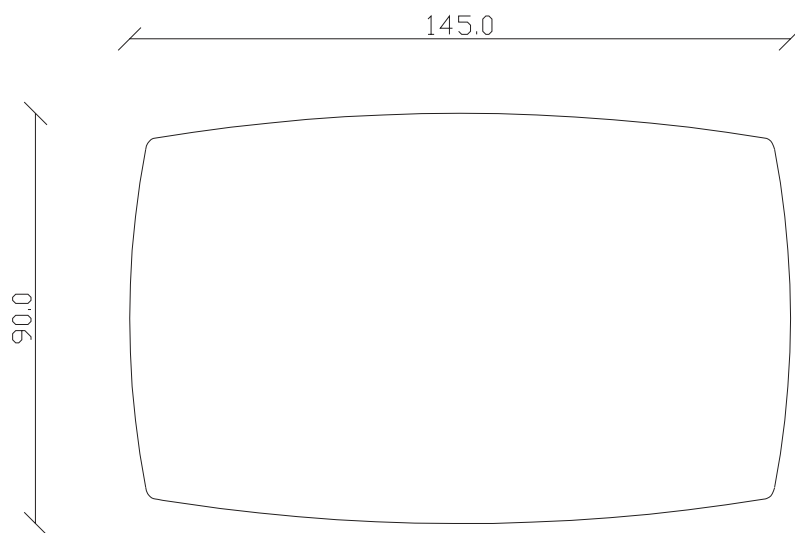

art. T507

L145/225 x P 90 x H75 cm

TAVOLO VISTA FRONTALE LATO CORTO
front view of the short side of the table

TAVOLO VISTA FRONTALE LATO LUNGO
front view of the long side of the table

TAVOLO VISTA DALL'ALTO
table top view

art. T508

L165/245 x P90 x H75 cm

TAVOLO VISTA FRONTALE LATO CORTO
front view of the short side of the table

TAVOLO VISTA FRONTALE LATO LUNGO
front view of the long side of the table

TAVOLO VISTA DALL'ALTO
table top view

art. T503

L145 x P 90 x H75 cm

TAVOLO VISTA FRONTALE LATO CORTO
front view of the short side of the table

TAVOLO VISTA FRONTALE LATO LUNGO
front view of the long side of the table

TAVOLO VISTA DALL'ALTO
table top view

art. T 504

L165 x P 90 x H75 cm

TAVOLO VISTA FRONTALE LATO CORTO
front view of the short side of the table

TAVOLO VISTA FRONTALE LATO LUNGO
front view of the long side of the table

TAVOLO VISTA DALL'ALTO
table top view