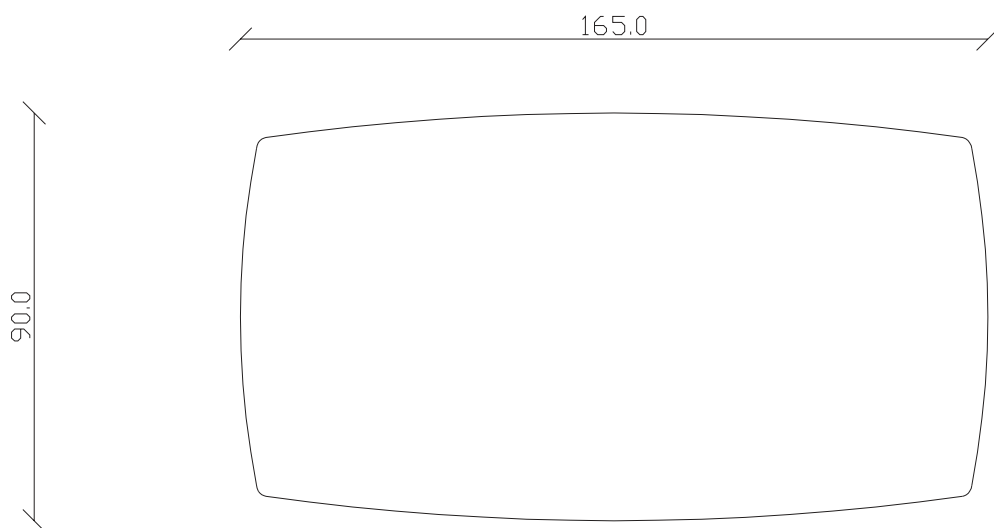

art. T508

L165/245 x P90 x H75 cm

TAVOLO VISTA FRONTALE LATO CORTO
front view of the short side of the table

TAVOLO VISTA FRONTALE LATO LUNGO
front view of the long side of the table

TAVOLO VISTA DALL'ALTO
table top view

art. T503

L145 x P 90 x H75 cm

TAVOLO VISTA FRONTALE LATO CORTO
front view of the short side of the table

TAVOLO VISTA FRONTALE LATO LUNGO
front view of the long side of the table

TAVOLO VISTA DALL'ALTO
table top view

art. T 504

L165 x P 90 x H75 cm

TAVOLO VISTA FRONTALE LATO CORTO
front view of the short side of the table

TAVOLO VISTA FRONTALE LATO LUNGO
front view of the long side of the table

TAVOLO VISTA DALL'ALTO
table top view

art. T084

L220 x P 110 x H75 cm

TAVOLO VISTA FRONTALE LATO CORTO
front view of the short side of the table

TAVOLO VISTA FRONTALE LATO LUNGO
front view of the long side of the table

TAVOLO VISTA DALL'ALTO
table top view