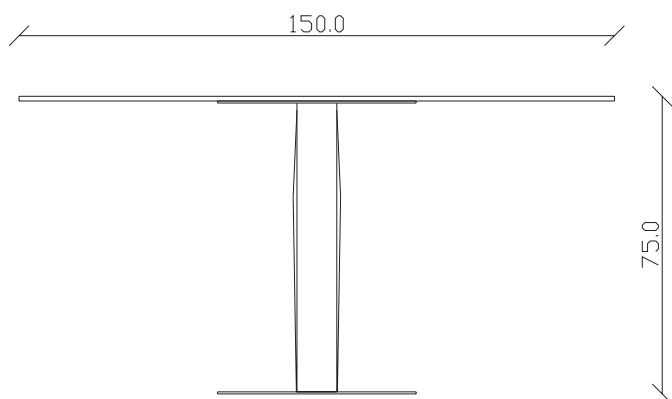

table top view

art. T501

L140 x P 90 x H75 cm

TAVOLO VISTA FRONTALE LATO CORTO
front view of the short side of the table

TAVOLO VISTA FRONTALE LATO LUNGO
front view of the long side of the table

TAVOLO VISTA DALL'ALTO
table top view

art. T506

L160/240 x P 90 x H75 cm

TAVOLO VISTA FRONTALE LATO CORTO
front view of the short side of the table

TAVOLO VISTA FRONTALE LATO LUNGO
front view of the long side of the table

TAVOLO VISTA DALL'ALTO
table top view

art. T501

L160 x P 90 x H75 cm

TAVOLO VISTA FRONTALE LATO CORTO
front view of the short side of the table

TAVOLO VISTA FRONTALE LATO LUNGO
front view of the long side of the table

TAVOLO VISTA DALL'ALTO
table top view

art. T244

100x100/150 cm x H75 cm

TAVOLO VISTA FRONTALE LATO CORTO
front view of the short side of the table

TAVOLO VISTA FRONTALE LATO LUNGO
front view of the long side of the table

TAVOLO VISTA DALL'ALTO
table top view