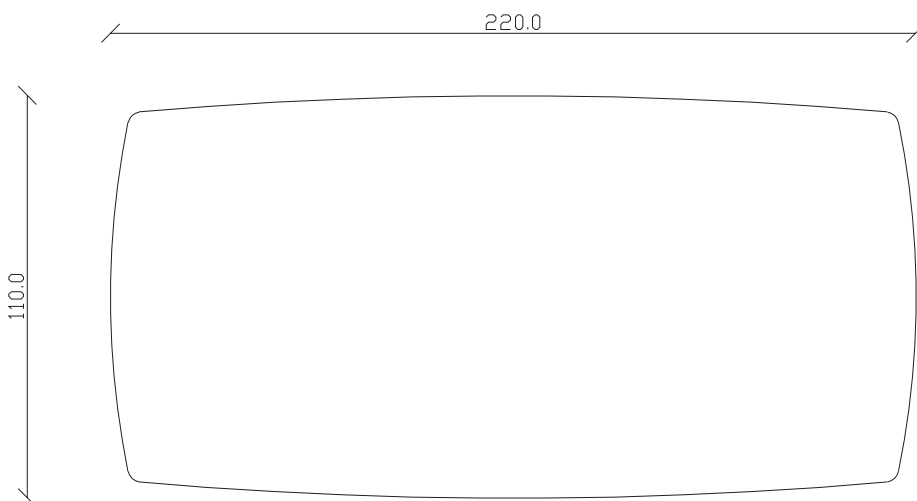

art. T503

L145 x P 90 x H75 cm

TAVOLO VISTA FRONTALE LATO CORTO
front view of the short side of the table

TAVOLO VISTA FRONTALE LATO LUNGO
front view of the long side of the table

TAVOLO VISTA DALL'ALTO
table top view

art. T503

L165 x P 90 x H75 cm

TAVOLO VISTA FRONTALE LATO CORTO
front view of the short side of the table

TAVOLO VISTA FRONTALE LATO LUNGO
front view of the long side of the table

TAVOLO VISTA DALL'ALTO
table top view

art. T084

L220 x P 110 x H75 cm

TAVOLO VISTA FRONTALE LATO CORTO
front view of the short side of the table

TAVOLO VISTA FRONTALE LATO LUNGO
front view of the long side of the table

TAVOLO VISTA DALL'ALTO
table top view

art. T085

L240 x P 120 x H75 cm

TAVOLO VISTA FRONTALE LATO CORTO
front view of the short side of the table

TAVOLO VISTA FRONTALE LATO LUNGO
front view of the long side of the table

TAVOLO VISTA DALL'ALTO
table top view