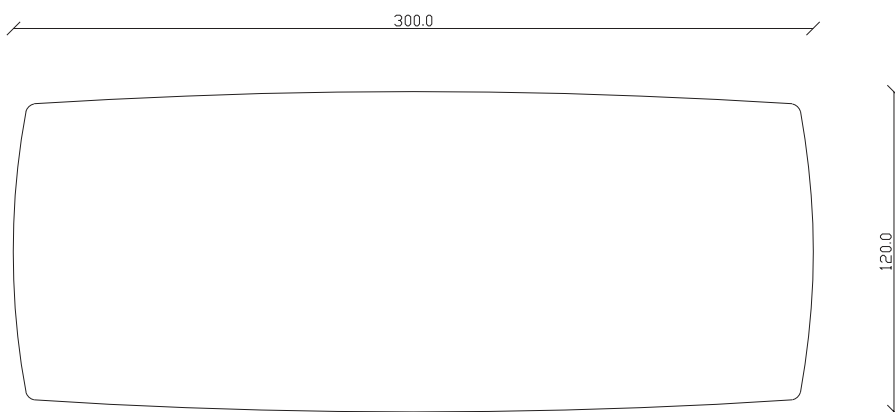

art. T085

L240 x P 120 x H75 cm

TAVOLO VISTA FRONTALE LATO CORTO
front view of the short side of the table

TAVOLO VISTA FRONTALE LATO LUNGO
front view of the long side of the table

TAVOLO VISTA DALL'ALTO
table top view

art. T509

L300 x P 120 x H75 cm

TAVOLO VISTA FRONTALE LATO CORTO
front view of the short side of the table

TAVOLO VISTA FRONTALE LATO LUNGO
front view of the long side of the table

TAVOLO VISTA DALL'ALTO
table top view

art. T260

L320 x P 120 x H75 cm

TAVOLO VISTA FRONTALE LATO CORTO
front view of the short side of the table

TAVOLO VISTA FRONTALE LATO LUNGO
front view of the long side of the table

TAVOLO VISTA DALL'ALTO
table top view

art. T365

diametro 100 cm x H75 cm

TAVOLO VISTA FRONTALE LATO CORTO
front view of the short side of the table

TAVOLO VISTA FRONTALE LATO LUNGO
front view of the long side of the table

TAVOLO VISTA DALL'ALTO
table top view