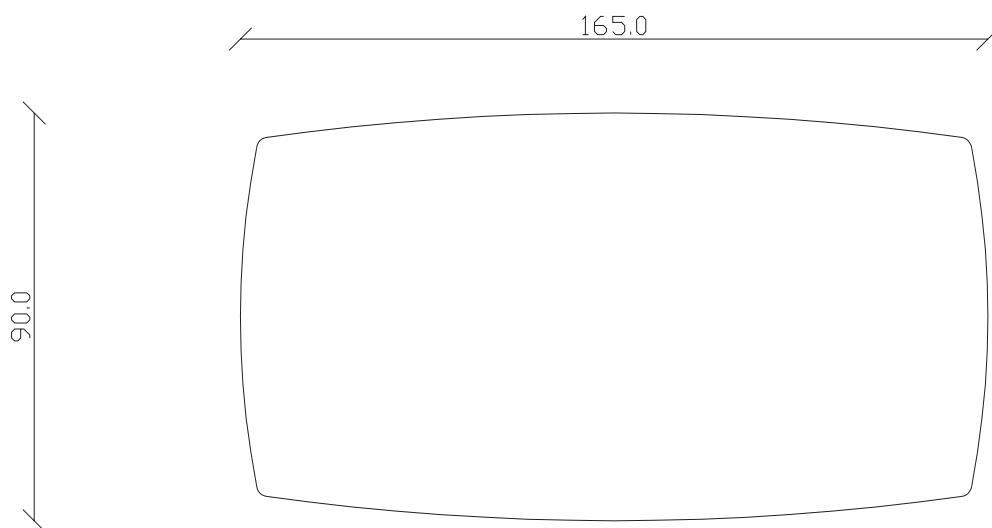

art. T508

L165/245 x P90 x H75 cm

TAVOLO VISTA FRONTALE LATO CORTO
front view of the short side of the table

TAVOLO VISTA FRONTALE LATO LUNGO
front view of the long side of the table

TAVOLO VISTA DALL'ALTO
table top view

art. T503

L145 x P 90 x H75 cm

TAVOLO VISTA FRONTALE LATO CORTO
front view of the short side of the table

TAVOLO VISTA FRONTALE LATO LUNGO
front view of the long side of the table

TAVOLO VISTA DALL'ALTO
table top view

art. T503

L165 x P 90 x H75 cm

TAVOLO VISTA FRONTALE LATO CORTO
front view of the short side of the table

TAVOLO VISTA FRONTALE LATO LUNGO
front view of the long side of the table

TAVOLO VISTA DALL'ALTO
table top view

art. T084

L220 x P 110 x H75 cm

TAVOLO VISTA FRONTALE LATO CORTO
front view of the short side of the table

TAVOLO VISTA FRONTALE LATO LUNGO
front view of the long side of the table

TAVOLO VISTA DALL'ALTO
table top view