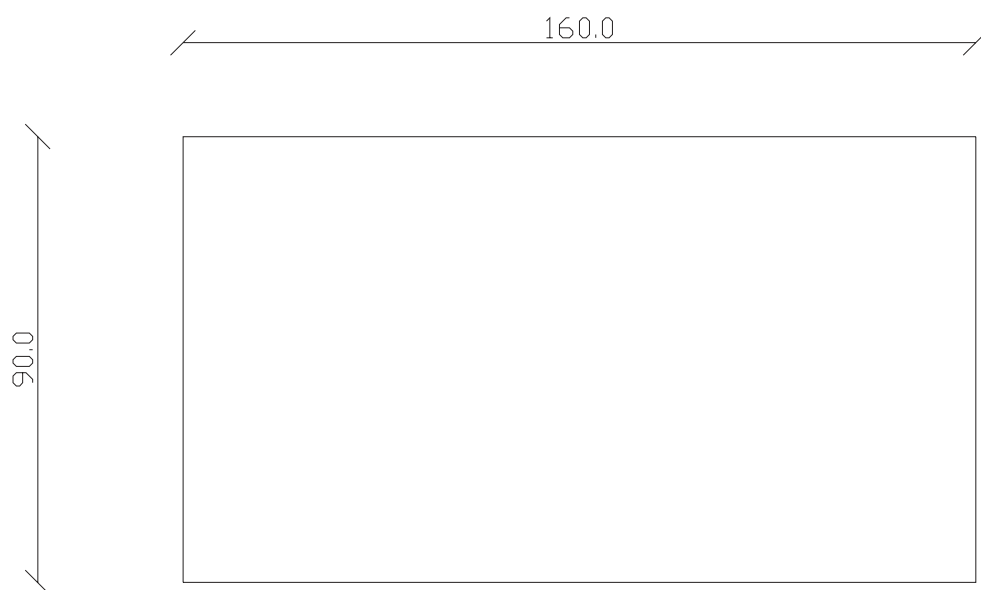

art. T501

L160 x P 90 x H75 cm

TAVOLO VISTA FRONTALE LATO CORTO
front view of the short side of the table

TAVOLO VISTA FRONTALE LATO LUNGO
front view of the long side of the table

TAVOLO VISTA DALL'ALTO
table top view

art. T244

100x100/150 cm x H75 cm

TAVOLO VISTA FRONTALE LATO CORTO
front view of the short side of the table

TAVOLO VISTA FRONTALE LATO LUNGO
front view of the long side of the table

TAVOLO VISTA DALL'ALTO
table top view