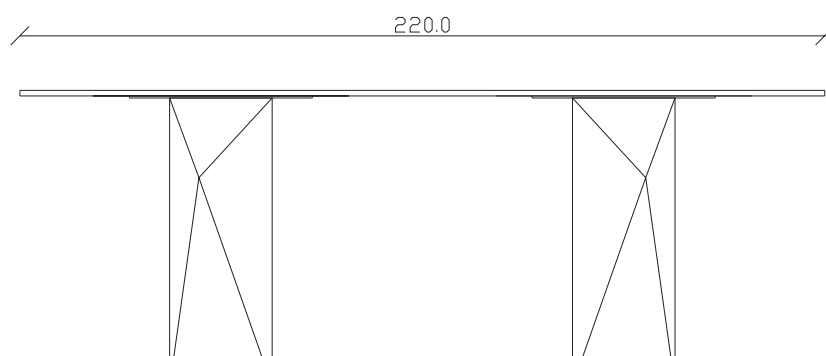

art. T508

L165/245 x P90 x H75 cm

TAVOLO VISTA FRONTALE LATO CORTO
front view of the short side of the table

TAVOLO VISTA FRONTALE LATO LUNGO
front view of the long side of the table

TAVOLO VISTA DALL'ALTO
table top view

art. T503

L145 x P 90 x H75 cm

TAVOLO VISTA FRONTALE LATO CORTO
front view of the short side of the table

TAVOLO VISTA FRONTALE LATO LUNGO
front view of the long side of the table

TAVOLO VISTA DALL'ALTO
table top view

art. T 504

L165 x P 90 x H75 cm

TAVOLO VISTA FRONTALE LATO CORTO
front view of the short side of the table

TAVOLO VISTA FRONTALE LATO LUNGO
front view of the long side of the table

TAVOLO VISTA DALL'ALTO
table top view

art. T084

L220 x P 110 x H75 cm

TAVOLO VISTA FRONTALE LATO CORTO
front view of the short side of the table

TAVOLO VISTA FRONTALE LATO LUNGO
front view of the long side of the table

TAVOLO VISTA DALL'ALTO
table top view