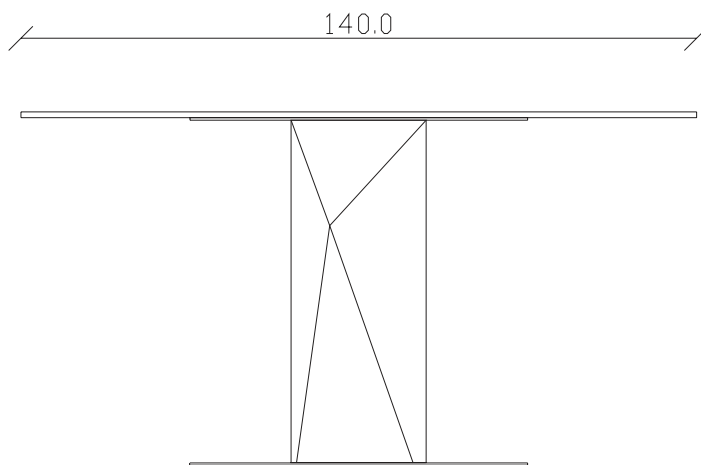

art. T261

diametro 150 cm x H75 cm

TAVOLO VISTA FRONTALE LATO CORTO
front view of the short side of the table

TAVOLO VISTA FRONTALE LATO LUNGO
front view of the long side of the table

TAVOLO VISTA DALL'ALTO
table top view

art. T505

L140/220 x P 90 x H75 cm

TAVOLO VISTA FRONTALE LATO CORTO
front view of the short side of the table

TAVOLO VISTA FRONTALE LATO LUNGO
front view of the long side of the table

TAVOLO VISTA DALL'ALTO
table top view

art. T501

L140 x P 90 x H75 cm

TAVOLO VISTA FRONTALE LATO CORTO
front view of the short side of the table

TAVOLO VISTA FRONTALE LATO LUNGO
front view of the long side of the table

TAVOLO VISTA DALL'ALTO
table top view

art. T245

120x120/170 cm x H75 cm

TAVOLO VISTA FRONTALE LATO CORTO
front view of the short side of the table

TAVOLO VISTA FRONTALE LATO LUNGO
front view of the long side of the table

TAVOLO VISTA DALL'ALTO
table top view