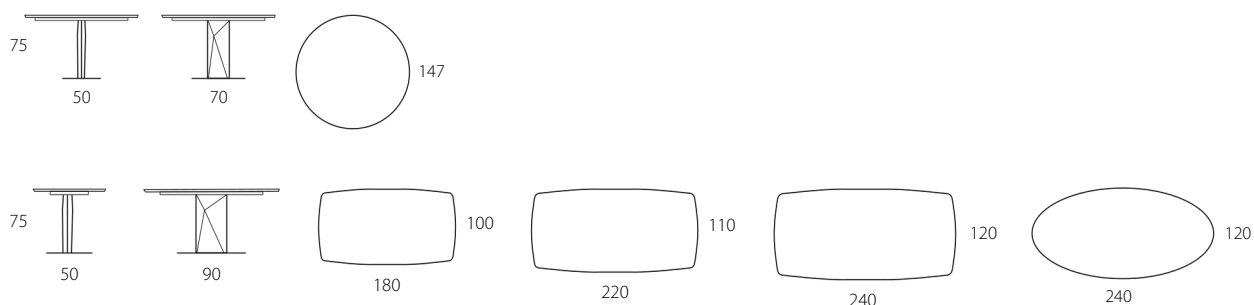

Piano CERAMICA <b>SQUARE FISSO</b>		
Dimensioni P x L x H - cm	imballo	codice
100 x 100 H 75	48 Kg-m <sup>3</sup> 0,56	<b>T367</b>
120 x 120 H 75	57 Kg-m <sup>3</sup> 0,61	<b>T368</b>
140 x 140 H 75	66 Kg-m <sup>3</sup> 0,66	<b>T859</b>

Piano CERAMICA <b>SQUARE ALLUNGABILE</b>		
Dimensioni P x L x H - cm	imballo	codice
100 x 100/150 H 75	77 Kg-m <sup>3</sup> 0,64	<b>T244</b>
120 x 120/170 H 75	86 Kg-m <sup>3</sup> 0,69	<b>T245</b>
140 x 140/190 H 75	95 Kg-m <sup>3</sup> 0,74	<b>T860</b>

**COVER SABINO**

Coppia inserti H 63,5 - per basi Round e Square

**N739**

FISSO E ALLUNGABILE

Piano legno <b>ROTONDO FISSO</b> con bordi a saponetta		
Dimensioni P x L x H - cm	imballo	codice
Ø147 H 75	130 Kg-m <sup>3</sup> 0,71	<b>T625</b>
Piano legno a <b>BOTTE FISSO</b> con bordi a saponetta		
Dimensioni P x L x H - cm	imballo	codice
100 x 180 H 75	110 Kg-m <sup>3</sup> 0,68	<b>T626</b>
110 x 220 H 75	120 Kg-m <sup>3</sup> 0,74	<b>T636</b>
120 x 240 H 75	135 Kg-m <sup>3</sup> 0,80	<b>T810</b>
Piano legno <b>OVALE FISSO</b> con bordi a saponetta		
Dimensioni P x L x H - cm	imballo	codice
120 x 240 H 75	135 Kg-m <sup>3</sup> 0,80	<b>T806</b>

Piano legno <b>BOTTE ALLUNGABILE</b> bordi a saponetta		
Dimensioni P x L x H - cm	imballo	codice
100 x 180/260 H 75	120 Kg-m <sup>3</sup> 0,70	<b>T627</b>
100 x 200/280 H 75	126 Kg-m <sup>3</sup> 0,76	<b>T829</b>