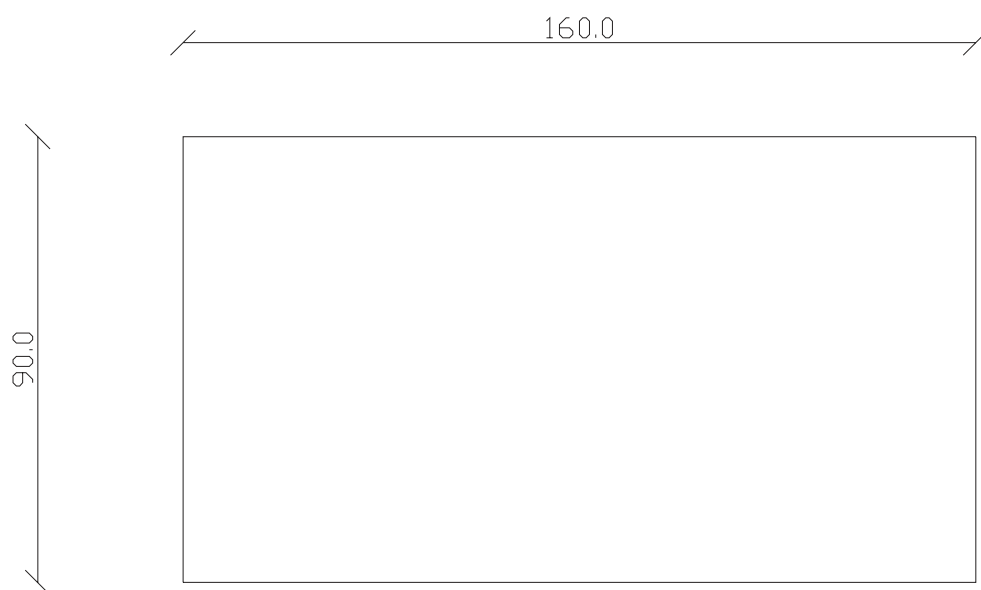

art. T 502

L160 x P 90 x H75 cm

TAVOLO VISTA FRONTALE LATO CORTO
front view of the short side of the table

TAVOLO VISTA FRONTALE LATO LUNGO
front view of the long side of the table

TAVOLO VISTA DALL'ALTO
table top view

art. T244

100x100/150 cm x H75 cm

TAVOLO VISTA FRONTALE LATO CORTO
front view of the short side of the table

TAVOLO VISTA FRONTALE LATO LUNGO
front view of the long side of the table

TAVOLO VISTA DALL'ALTO
table top view