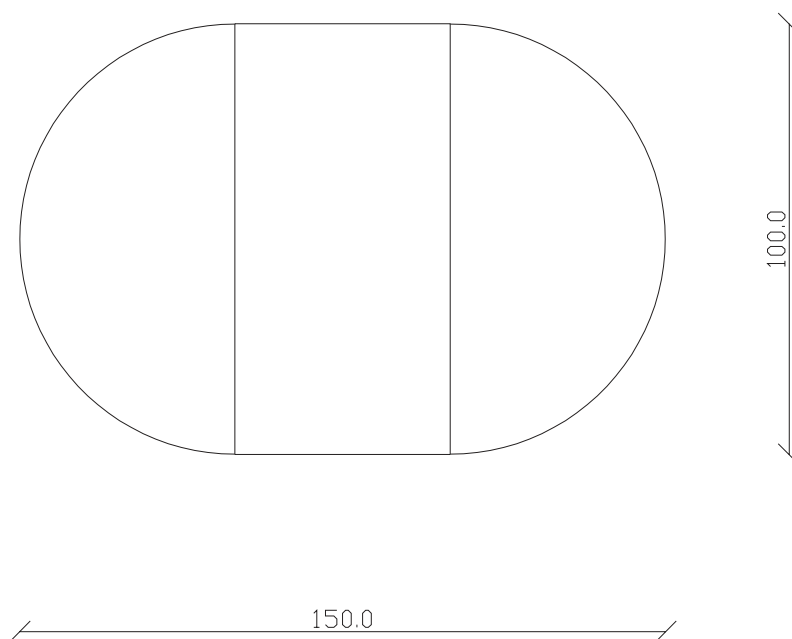

art. T365

diametro 100 cm x H75 cm

TAVOLO VISTA FRONTALE LATO CORTO
front view of the short side of the table

TAVOLO VISTA FRONTALE LATO LUNGO
front view of the long side of the table

TAVOLO VISTA DALL'ALTO
table top view

art. T242

diametro 100x100/150 cm x H75 cm

TAVOLO VISTA FRONTALE LATO CORTO
front view of the short side of the table

TAVOLO VISTA FRONTALE LATO LUNGO
front view of the long side of the table

TAVOLO VISTA DALL'ALTO
table top view

art. T366

diametro 120 cm x H75 cm

TAVOLO VISTA FRONTALE LATO CORTO
front view of the short side of the table

TAVOLO VISTA FRONTALE LATO LUNGO
front view of the long side of the table

TAVOLO VISTA DALL'ALTO
table top view

art. T243

diametro 120x120/170 cm x H75 cm

TAVOLO VISTA FRONTALE LATO CORTO
front view of the short side of the table

TAVOLO VISTA FRONTALE LATO LUNGO
front view of the long side of the table

TAVOLO VISTA DALL'ALTO
table top view