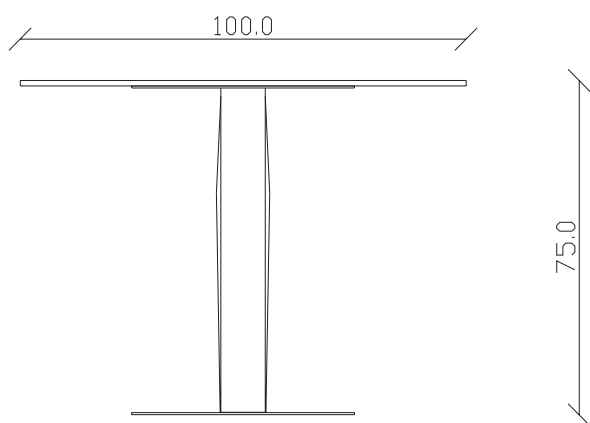

art. T 502

L160 x P 90 x H75 cm

TAVOLO VISTA FRONTALE LATO CORTO
front view of the short side of the table

TAVOLO VISTA FRONTALE LATO LUNGO
front view of the long side of the table

TAVOLO VISTA DALL'ALTO
table top view

art. T244

100x100/150 cm x H75 cm

TAVOLO VISTA FRONTALE LATO CORTO
front view of the short side of the table

TAVOLO VISTA FRONTALE LATO LUNGO
front view of the long side of the table

TAVOLO VISTA DALL'ALTO
table top view

art. T367

100x100 cm x H75 cm

TAVOLO VISTA FRONTALE LATO CORTO
front view of the short side of the table

TAVOLO VISTA FRONTALE LATO LUNGO
front view of the long side of the table

TAVOLO VISTA DALL'ALTO
table top view

art. T368

120x120 cm x H75 cm

TAVOLO VISTA FRONTALE LATO CORTO
front view of the short side of the table

TAVOLO VISTA FRONTALE LATO LUNGO
front view of the long side of the table

TAVOLO VISTA DALL'ALTO
table top view