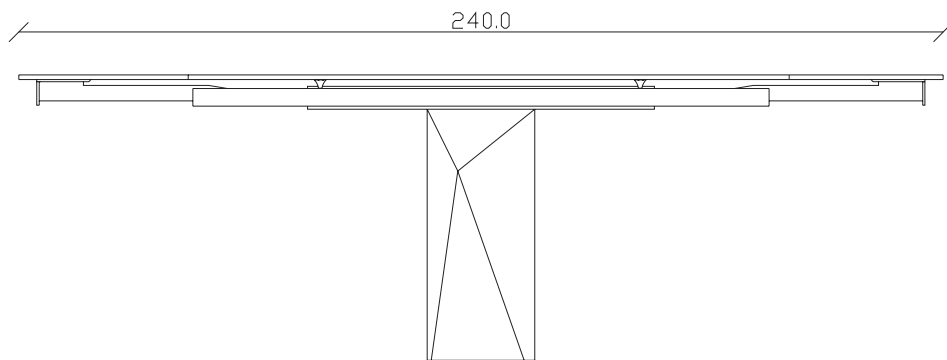

art. T505

L140/220 x P 90 x H75 cm

TAVOLO VISTA FRONTALE LATO CORTO

front view of the short side of the table

TAVOLO VISTA FRONTALE LATO LUNGO

front view of the long side of the table

TAVOLO VISTA DALL'ALTO

table top view

art. T501

L140 x P 90 x H75 cm

TAVOLO VISTA FRONTALE LATO CORTO
front view of the short side of the table

TAVOLO VISTA FRONTALE LATO LUNGO
front view of the long side of the table

TAVOLO VISTA DALL'ALTO
table top view

art. T506

L160/240 x P 90 x H75 cm

TAVOLO VISTA FRONTALE LATO CORTO
front view of the short side of the table

TAVOLO VISTA FRONTALE LATO LUNGO
front view of the long side of the table

TAVOLO VISTA DALL'ALTO
table top view

art. T501

L160 x P 90 x H75 cm

TAVOLO VISTA FRONTALE LATO CORTO
front view of the short side of the table

TAVOLO VISTA FRONTALE LATO LUNGO
front view of the long side of the table

TAVOLO VISTA DALL'ALTO
table top view