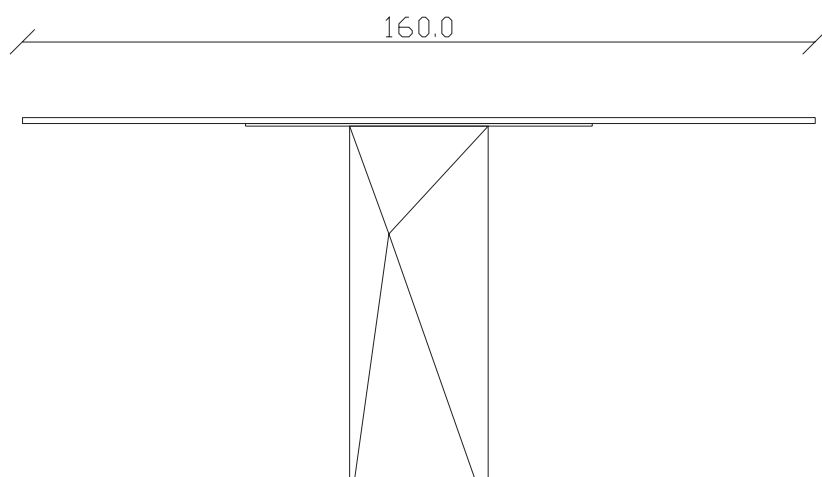

table top view

art. T501

L140 x P 90 x H75 cm

TAVOLO VISTA FRONTALE LATO CORTO
front view of the short side of the table

TAVOLO VISTA FRONTALE LATO LUNGO
front view of the long side of the table

TAVOLO VISTA DALL'ALTO
table top view

art. T506

L160/240 x P 90 x H75 cm

TAVOLO VISTA FRONTALE LATO CORTO
front view of the short side of the table

TAVOLO VISTA FRONTALE LATO LUNGO
front view of the long side of the table

TAVOLO VISTA DALL'ALTO
table top view

art. T501

L160 x P 90 x H75 cm

TAVOLO VISTA FRONTALE LATO CORTO
front view of the short side of the table

TAVOLO VISTA FRONTALE LATO LUNGO
front view of the long side of the table

TAVOLO VISTA DALL'ALTO
table top view

art. T245

120x120/170 cm x H75 cm

TAVOLO VISTA FRONTALE LATO CORTO
front view of the short side of the table

TAVOLO VISTA FRONTALE LATO LUNGO
front view of the long side of the table

TAVOLO VISTA DALL'ALTO
table top view