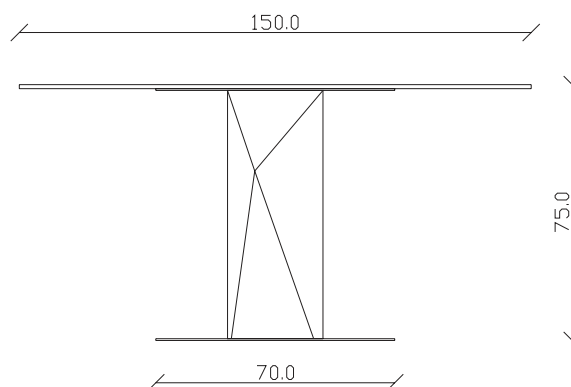

art. T366

diametro 120 cm x H75 cm

TAVOLO VISTA FRONTALE LATO CORTO
front view of the short side of the table

TAVOLO VISTA FRONTALE LATO LUNGO
front view of the long side of the table

TAVOLO VISTA DALL'ALTO
table top view

art. T243

diametro 120x120/170 cm x H75 cm

TAVOLO VISTA FRONTALE LATO CORTO
front view of the short side of the table

TAVOLO VISTA FRONTALE LATO LUNGO
front view of the long side of the table

TAVOLO VISTA DALL'ALTO
table top view

art. T261

diametro 150 cm x H75 cm

TAVOLO VISTA FRONTALE LATO CORTO
front view of the short side of the table

TAVOLO VISTA FRONTALE LATO LUNGO
front view of the long side of the table

TAVOLO VISTA DALL'ALTO
table top view

art. T505

L140/220 x P 90 x H75 cm

TAVOLO VISTA FRONTALE LATO CORTO

front view of the short side of the table

TAVOLO VISTA FRONTALE LATO LUNGO

front view of the long side of the table

TAVOLO VISTA DALL'ALTO