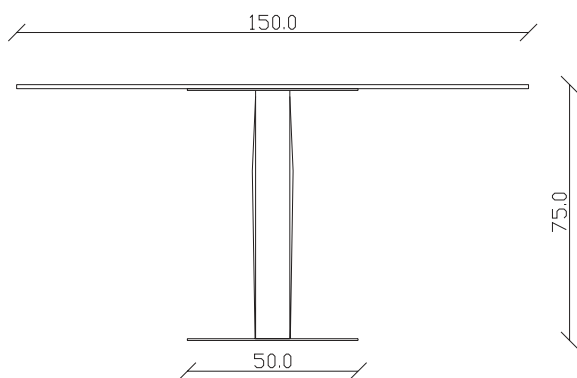

art. T366

diametro 120 cm x H75 cm

TAVOLO VISTA FRONTALE LATO CORTO
front view of the short side of the table

TAVOLO VISTA FRONTALE LATO LUNGO
front view of the long side of the table

TAVOLO VISTA DALL'ALTO
table top view

art. T243

diametro 120x120/170 cm x H75 cm

TAVOLO VISTA FRONTALE LATO CORTO
front view of the short side of the table

TAVOLO VISTA FRONTALE LATO LUNGO
front view of the long side of the table

TAVOLO VISTA DALL'ALTO
table top view

art. T261

diametro 150 cm x H75 cm

TAVOLO VISTA FRONTALE LATO CORTO
front view of the short side of the table

TAVOLO VISTA FRONTALE LATO LUNGO
front view of the long side of the table

TAVOLO VISTA DALL'ALTO
table top view

art. T505

L140/220 x P 90 x H75 cm

TAVOLO VISTA FRONTALE LATO CORTO
front view of the short side of the table

TAVOLO VISTA FRONTALE LATO LUNGO
front view of the long side of the table

TAVOLO VISTA DALL'ALTO
table top view