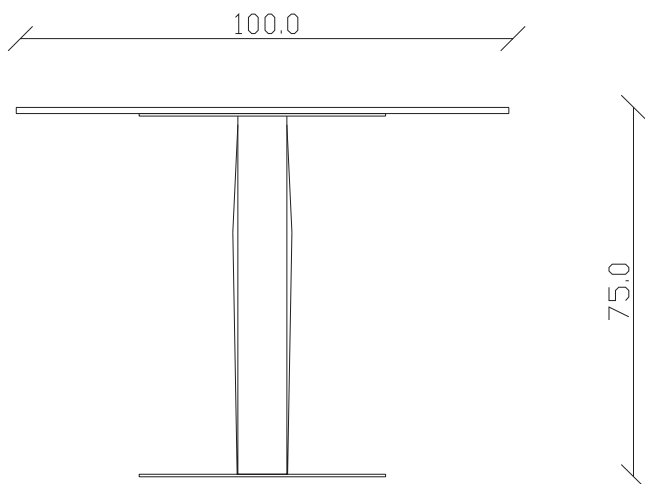

art. T260

L320 x P 120 x H75 cm

TAVOLO VISTA FRONTALE LATO CORTO
front view of the short side of the table

TAVOLO VISTA FRONTALE LATO LUNGO
front view of the long side of the table

TAVOLO VISTA DALL'ALTO
table top view

art. T365

diametro 100 cm x H75 cm

TAVOLO VISTA FRONTALE LATO CORTO
front view of the short side of the table

TAVOLO VISTA FRONTALE LATO LUNGO
front view of the long side of the table

TAVOLO VISTA DALL'ALTO
table top view

art. T242

diametro 100x100/150 cm x H75 cm

TAVOLO VISTA FRONTALE LATO CORTO
front view of the short side of the table

TAVOLO VISTA FRONTALE LATO LUNGO
front view of the long side of the table

TAVOLO VISTA DALL'ALTO
table top view

art. T243

diametro 120x120/170 cm x H75 cm

TAVOLO VISTA FRONTALE LATO CORTO
front view of the short side of the table

TAVOLO VISTA FRONTALE LATO LUNGO
front view of the long side of the table

TAVOLO VISTA DALL'ALTO
table top view