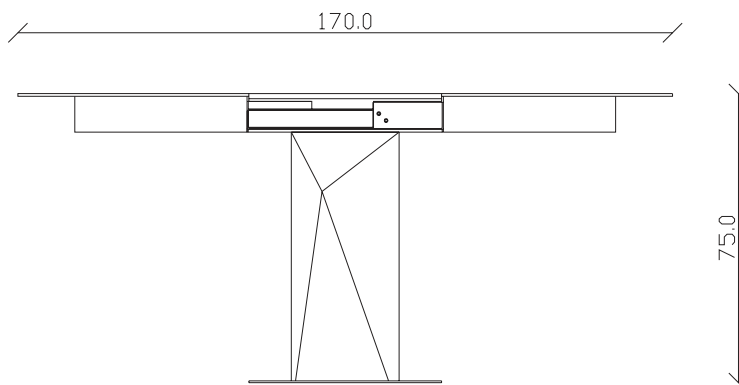

art. T242

diametro 100x100/150 cm x H75 cm

TAVOLO VISTA FRONTALE LATO CORTO
front view of the short side of the table

TAVOLO VISTA FRONTALE LATO LUNGO
front view of the long side of the table

TAVOLO VISTA DALL'ALTO
table top view

art. T366

diametro 120 cm x H75 cm

TAVOLO VISTA FRONTALE LATO CORTO
front view of the short side of the table

TAVOLO VISTA FRONTALE LATO LUNGO
front view of the long side of the table

TAVOLO VISTA DALL'ALTO
table top view

art. T243

diametro 120x120/170 cm x H75 cm

TAVOLO VISTA FRONTALE LATO CORTO
front view of the short side of the table

TAVOLO VISTA FRONTALE LATO LUNGO
front view of the long side of the table

TAVOLO VISTA DALL'ALTO
table top view

art. T261

diametro 150 cm x H75 cm

TAVOLO VISTA FRONTALE LATO CORTO
front view of the short side of the table

TAVOLO VISTA FRONTALE LATO LUNGO
front view of the long side of the table

TAVOLO VISTA DALL'ALTO
table top view