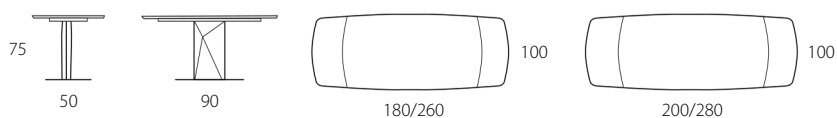

Piano CERAMICA <b>SQUARE FISSO</b>		
Dimensioni P x L x H - cm	imballo	codice
100 x 100 H 75	48 Kg-m <sup>3</sup> 0,56	<b>T367</b>
120 x 120 H 75	57 Kg-m <sup>3</sup> 0,61	<b>T368</b>
140 x 140 H 75	66 Kg-m <sup>3</sup> 0,66	<b>T859</b>

Piano CERAMICA <b>SQUARE ALLUNGABILE</b>		
Dimensioni P x L x H - cm	imballo	codice
100 x 100/150 H 75	77 Kg-m <sup>3</sup> 0,64	<b>T244</b>
120 x 120/170 H 75	86 Kg-m <sup>3</sup> 0,69	<b>T245</b>
140 x 140/190 H 75	95 Kg-m <sup>3</sup> 0,74	<b>T860</b>

**COVER SABINO**

Coppia inserti H 63,5 - per basi Round e Square

**N739**

FISSO E ALLUNGABILE

Piano legno <b>ROTONDO FISSO</b> con bordi a saponetta		
Dimensioni P x L x H - cm	imballo	codice
Ø147 H 75	130 Kg-m <sup>3</sup> 0,71	<b>T625</b>
Piano legno a <b>BOTTE FISSO</b> con bordi a saponetta		
Dimensioni P x L x H - cm	imballo	codice
100 x 180 H 75	110 Kg-m <sup>3</sup> 0,68	<b>T626</b>
110 x 220 H 75	120 Kg-m <sup>3</sup> 0,74	<b>T636</b>
120 x 240 H 75	135 Kg-m <sup>3</sup> 0,80	<b>T810</b>
Piano legno <b>OVALE FISSO</b> con bordi a saponetta		
Dimensioni P x L x H - cm	imballo	codice
120 x 240 H 75	135 Kg-m <sup>3</sup> 0,80	<b>T806</b>

Piano legno <b>BOTTE ALLUNGABILE</b> bordi a saponetta		
Dimensioni P x L x H - cm	imballo	codice
100 x 180/260 H 75	120 Kg-m <sup>3</sup> 0,70	<b>T627</b>
100 x 200/280 H 75	126 Kg-m <sup>3</sup> 0,76	<b>T829</b>