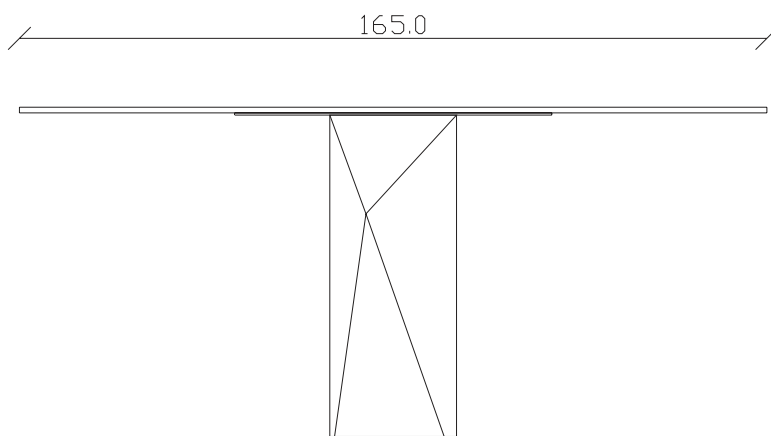

art. T508

L165/245 x P90 x H75 cm

TAVOLO VISTA FRONTALE LATO CORTO
front view of the short side of the table

TAVOLO VISTA FRONTALE LATO LUNGO
front view of the long side of the table

TAVOLO VISTA DALL'ALTO
table top view

art. T503

L145 x P 90 x H75 cm

TAVOLO VISTA FRONTALE LATO CORTO
front view of the short side of the table

TAVOLO VISTA FRONTALE LATO LUNGO
front view of the long side of the table

TAVOLO VISTA DALL'ALTO
table top view

art. T503

L165 x P 90 x H75 cm

TAVOLO VISTA FRONTALE LATO CORTO
front view of the short side of the table

TAVOLO VISTA FRONTALE LATO LUNGO
front view of the long side of the table

TAVOLO VISTA DALL'ALTO
table top view

art. T245

120x120/170 cm x H75 cm

TAVOLO VISTA FRONTALE LATO CORTO
front view of the short side of the table

TAVOLO VISTA FRONTALE LATO LUNGO
front view of the long side of the table

TAVOLO VISTA DALL'ALTO
table top view