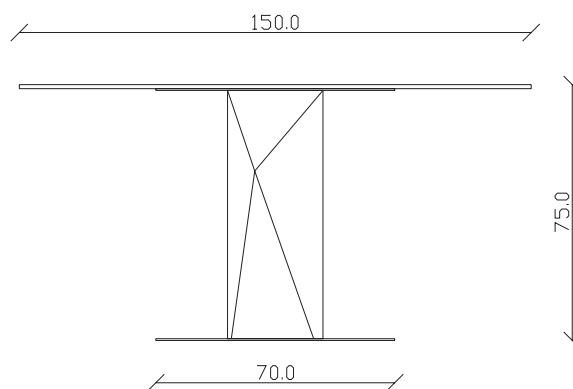

art. T366

diametro 120 cm x H75 cm

TAVOLO VISTA FRONTALE LATO CORTO
front view of the short side of the table

TAVOLO VISTA FRONTALE LATO LUNGO
front view of the long side of the table

TAVOLO VISTA DALL'ALTO
table top view

art. T243

diametro 120x120/170 cm x H75 cm

TAVOLO VISTA FRONTALE LATO CORTO
front view of the short side of the table

TAVOLO VISTA FRONTALE LATO LUNGO
front view of the long side of the table

TAVOLO VISTA DALL'ALTO
table top view

art. T261

diametro 150 cm x H75 cm

TAVOLO VISTA FRONTALE LATO CORTO
front view of the short side of the table

TAVOLO VISTA FRONTALE LATO LUNGO
front view of the long side of the table

TAVOLO VISTA DALL'ALTO
table top view

art. T505

L140/220 x P 90 x H75 cm

TAVOLO VISTA FRONTALE LATO CORTO
front view of the short side of the table

TAVOLO VISTA FRONTALE LATO LUNGO
front view of the long side of the table

TAVOLO VISTA DALL'ALTO
table top view