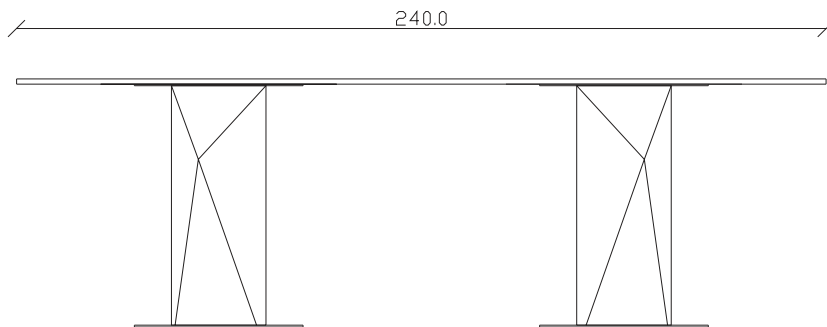

art. T503

L145 x P 90 x H75 cm

TAVOLO VISTA FRONTALE LATO CORTO
front view of the short side of the table

TAVOLO VISTA FRONTALE LATO LUNGO
front view of the long side of the table

TAVOLO VISTA DALL'ALTO
table top view

art. T503

L165 x P 90 x H75 cm

TAVOLO VISTA FRONTALE LATO CORTO
front view of the short side of the table

TAVOLO VISTA FRONTALE LATO LUNGO
front view of the long side of the table

TAVOLO VISTA DALL'ALTO
table top view

art. T084

L220 x P 110 x H75 cm

TAVOLO VISTA FRONTALE LATO CORTO
front view of the short side of the table

TAVOLO VISTA FRONTALE LATO LUNGO
front view of the long side of the table

TAVOLO VISTA DALL'ALTO
table top view

art. T085

L240 x P 120 x H75 cm

TAVOLO VISTA FRONTALE LATO CORTO
front view of the short side of the table

TAVOLO VISTA FRONTALE LATO LUNGO
front view of the long side of the table

TAVOLO VISTA DALL'ALTO
table top view