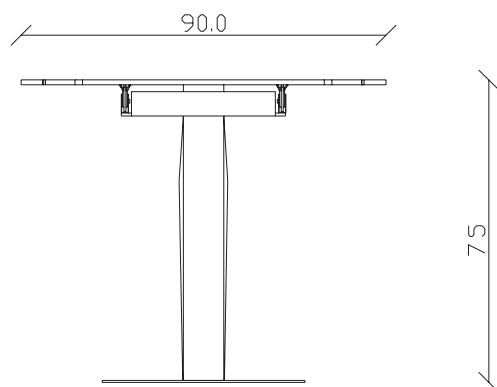

art. T243

diametro 120x120/170 cm x H75 cm

TAVOLO VISTA FRONTALE LATO CORTO
front view of the short side of the table

TAVOLO VISTA FRONTALE LATO LUNGO
front view of the long side of the table

TAVOLO VISTA DALL'ALTO
table top view

art. T261

diametro 150 cm x H75 cm

TAVOLO VISTA FRONTALE LATO CORTO
front view of the short side of the table

TAVOLO VISTA FRONTALE LATO LUNGO
front view of the long side of the table

TAVOLO VISTA DALL'ALTO
table top view

art. T505

L140/220 x P 90 x H75 cm

TAVOLO VISTA FRONTALE LATO CORTO

front view of the short side of the table

TAVOLO VISTA FRONTALE LATO LUNGO

front view of the long side of the table

TAVOLO VISTA DALL'ALTO

table top view

art. T501

L140 x P 90 x H75 cm

TAVOLO VISTA FRONTALE LATO CORTO
front view of the short side of the table

TAVOLO VISTA FRONTALE LATO LUNGO
front view of the long side of the table

TAVOLO VISTA DALL'ALTO
table top view