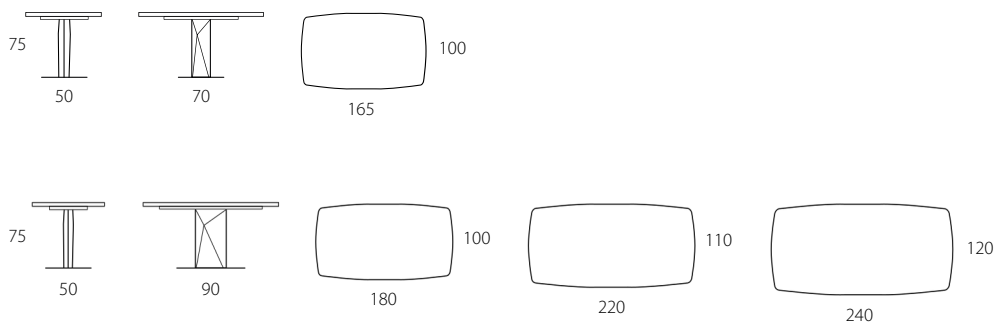

Piano legno BOTTE FISSO con bordi irregolari		
Dimensioni P x L x H - cm	imballo	codice
100x165 H 75	100 Kg-m³ 0,62	T589
100x180 H 75	110 Kg-m³ 0,68	T835
110x220 H 75	120 Kg-m³ 0,74	T836
120x240 H 75	135 Kg-m³ 0,70	T837