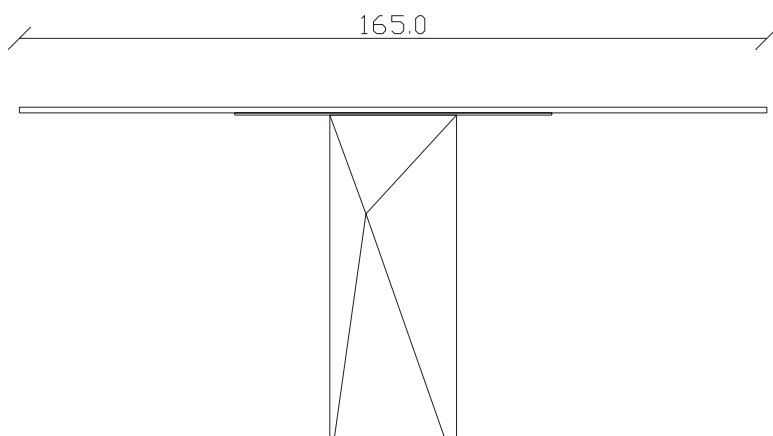

art. T508

L165/245 x P90 x H75 cm

TAVOLO VISTA FRONTALE LATO CORTO
front view of the short side of the table

TAVOLO VISTA FRONTALE LATO LUNGO
front view of the long side of the table

TAVOLO VISTA DALL'ALTO
table top view

art. T503

L145 x P 90 x H75 cm

TAVOLO VISTA FRONTALE LATO CORTO
front view of the short side of the table

TAVOLO VISTA FRONTALE LATO LUNGO
front view of the long side of the table

TAVOLO VISTA DALL'ALTO
table top view

art. T 504

L165 x P 90 x H75 cm

TAVOLO VISTA FRONTALE LATO CORTO
front view of the short side of the table

TAVOLO VISTA FRONTALE LATO LUNGO
front view of the long side of the table

TAVOLO VISTA DALL'ALTO
table top view

art. T245

120x120/170 cm x H75 cm

TAVOLO VISTA FRONTALE LATO CORTO
front view of the short side of the table

TAVOLO VISTA FRONTALE LATO LUNGO
front view of the long side of the table

TAVOLO VISTA DALL'ALTO
table top view