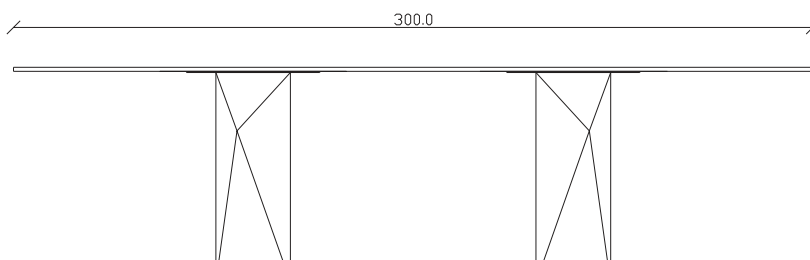

art. T084

L220 x P 110 x H75 cm

TAVOLO VISTA FRONTALE LATO CORTO
front view of the short side of the table

TAVOLO VISTA FRONTALE LATO LUNGO
front view of the long side of the table

TAVOLO VISTA DALL'ALTO
table top view

art. T085

L240 x P 120 x H75 cm

TAVOLO VISTA FRONTALE LATO CORTO
front view of the short side of the table

TAVOLO VISTA FRONTALE LATO LUNGO
front view of the long side of the table

TAVOLO VISTA DALL'ALTO
table top view

art. T509

L300 x P 120 x H75 cm

TAVOLO VISTA FRONTALE LATO CORTO
front view of the short side of the table

TAVOLO VISTA FRONTALE LATO LUNGO
front view of the long side of the table

TAVOLO VISTA DALL'ALTO
table top view

art. T245

120x120/170 cm x H75 cm

TAVOLO VISTA FRONTALE LATO CORTO
front view of the short side of the table

TAVOLO VISTA FRONTALE LATO LUNGO
front view of the long side of the table

TAVOLO VISTA DALL'ALTO
table top view