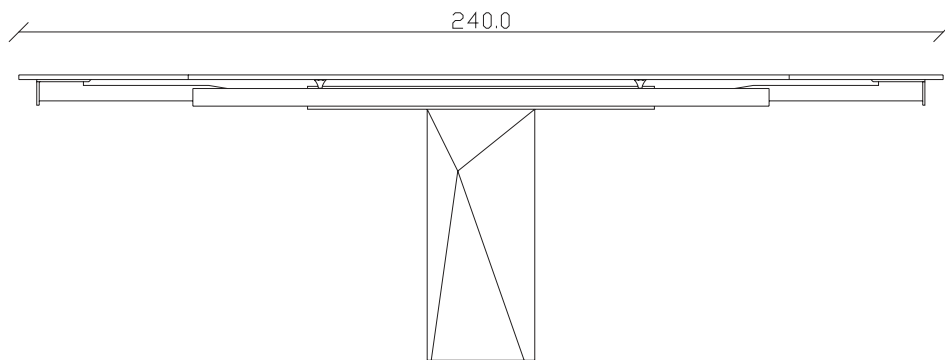

art. T505

L140/220 x P 90 x H75 cm

TAVOLO VISTA FRONTALE LATO CORTO
front view of the short side of the table

TAVOLO VISTA FRONTALE LATO LUNGO
front view of the long side of the table

TAVOLO VISTA DALL'ALTO
table top view

art. T501

L140 x P 90 x H75 cm

TAVOLO VISTA FRONTALE LATO CORTO
front view of the short side of the table

TAVOLO VISTA FRONTALE LATO LUNGO
front view of the long side of the table

TAVOLO VISTA DALL'ALTO
table top view

art. T506

L160/240 x P 90 x H75 cm

TAVOLO VISTA FRONTALE LATO CORTO
front view of the short side of the table

TAVOLO VISTA FRONTALE LATO LUNGO
front view of the long side of the table

TAVOLO VISTA DALL'ALTO
table top view

art. T 502

L160 x P 90 x H75 cm

TAVOLO VISTA FRONTALE LATO CORTO
front view of the short side of the table

TAVOLO VISTA FRONTALE LATO LUNGO
front view of the long side of the table

TAVOLO VISTA DALL'ALTO
table top view