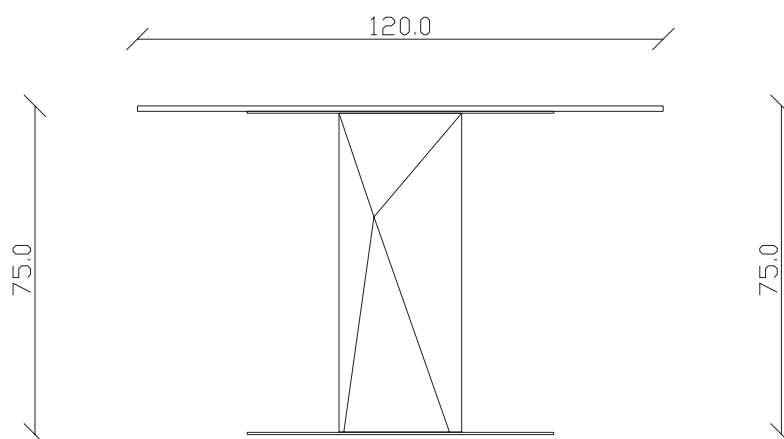

art. T244

100x100/150 cm x H75 cm

TAVOLO VISTA FRONTALE LATO CORTO
front view of the short side of the table

TAVOLO VISTA FRONTALE LATO LUNGO
front view of the long side of the table

TAVOLO VISTA DALL'ALTO
table top view

art. T367

100x100 cm x H75 cm

TAVOLO VISTA FRONTALE LATO CORTO
front view of the short side of the table

TAVOLO VISTA FRONTALE LATO LUNGO
front view of the long side of the table

TAVOLO VISTA DALL'ALTO
table top view

art. T368

120x120 cm x H75 cm

TAVOLO VISTA FRONTALE LATO CORTO
front view of the short side of the table

TAVOLO VISTA FRONTALE LATO LUNGO
front view of the long side of the table

TAVOLO VISTA DALL'ALTO
table top view

art. T245

120x120/170 cm x H75 cm

TAVOLO VISTA FRONTALE LATO CORTO
front view of the short side of the table

TAVOLO VISTA FRONTALE LATO LUNGO
front view of the long side of the table

TAVOLO VISTA DALL'ALTO
table top view