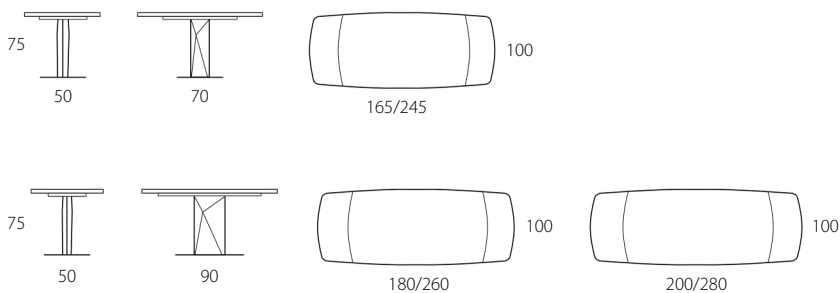

Piano CERAMICA <b>SQUARE ALLUNGABILE</b>		
Dimensioni P x L x H - cm	imballo	codice
100 x 100/150 H 75	77 Kg-m <sup>3</sup> 0,64	<b>T244</b>
120 x 120/170 H 75	86 Kg-m <sup>3</sup> 0,69	<b>T245</b>
140 x 140/190 H 75	95 Kg-m <sup>3</sup> 0,74	<b>T860</b>

**COVER SABINO**

Coppia inserti H 63,5 - per basi Round e Square

**N739**

FISSO E ALLUNGABILE

Piano legno <b>ROTONDO FISSO</b> con bordi a saponetta		
Dimensioni P x L x H - cm	imballo	codice
Ø147 H 75	130 Kg-m <sup>3</sup> 0,71	<b>T625</b>
Piano legno a <b>BOTTE FISSO</b> con bordi a saponetta		
Dimensioni P x L x H - cm	imballo	codice
100 x 180 H 75	110 Kg-m <sup>3</sup> 0,68	<b>T626</b>
110 x 220 H 75	120 Kg-m <sup>3</sup> 0,74	<b>T636</b>
120 x 240 H 75	135 Kg-m <sup>3</sup> 0,80	<b>T810</b>
Piano legno <b>OVALE FISSO</b> con bordi a saponetta		
Dimensioni P x L x H - cm	imballo	codice
120 x 240 H 75	135 Kg-m <sup>3</sup> 0,80	<b>T806</b>

Piano legno <b>BOTTE ALLUNGABILE</b> bordi a saponetta		
Dimensioni P x L x H - cm	imballo	codice
100 x 180/260 H 75	120 Kg-m <sup>3</sup> 0,70	<b>T627</b>
100 x 200/280 H 75	126 Kg-m <sup>3</sup> 0,76	<b>T829</b>

<b>COVER SABINO</b>	
Descrizione	codice
Coppia inserti H 70,5 - per basi con piastra 50 x 70	<b>N647</b>
Coppia inserti H 70,5 - per basi big con piastra 90 x 60	<b>N863</b>

FISSO E ALLUNGABILE

Piano legno <b>BOTTE FISSO</b> con bordi irregolari		
Dimensioni P x L x H - cm	imballo	codice
100x165 H 75	100 Kg-m <sup>3</sup> 0,62	<b>T589</b>
100x180 H 75	110 Kg-m <sup>3</sup> 0,68	<b>T835</b>
110x220 H 75	120 Kg-m <sup>3</sup> 0,74	<b>T836</b>
120x240 H 75	135 Kg-m <sup>3</sup> 0,70	<b>T837</b>