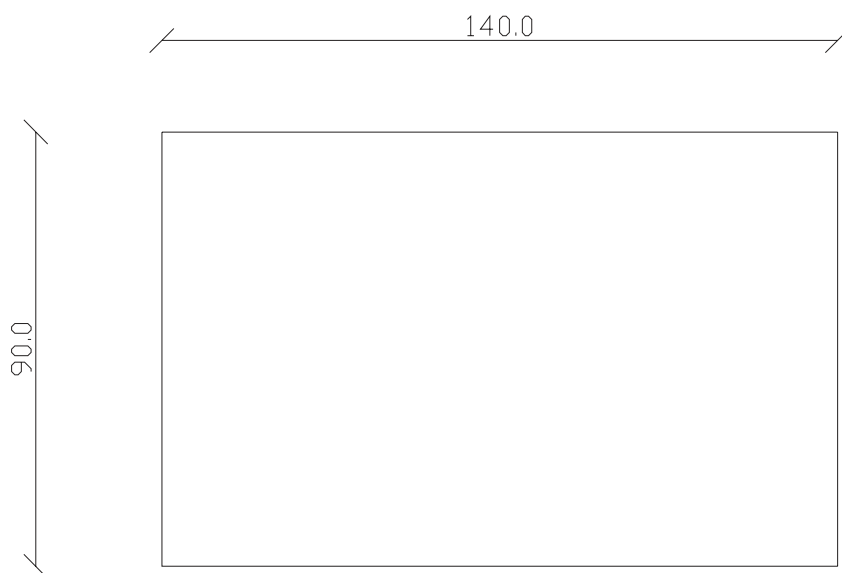

table top view

art. T501

L140 x P 90 x H75 cm

TAVOLO VISTA FRONTALE LATO CORTO
front view of the short side of the table

TAVOLO VISTA FRONTALE LATO LUNGO
front view of the long side of the table

TAVOLO VISTA DALL'ALTO
table top view