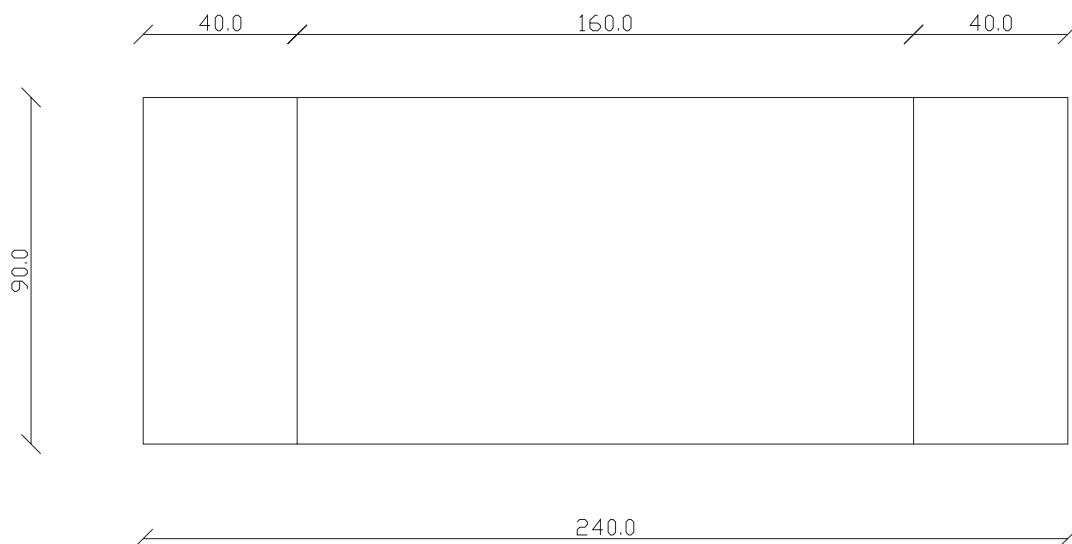

table top view

art. T501

L140 x P 90 x H75 cm

TAVOLO VISTA FRONTALE LATO CORTO
front view of the short side of the table

TAVOLO VISTA FRONTALE LATO LUNGO
front view of the long side of the table

TAVOLO VISTA DALL'ALTO
table top view

art. T506

L160/240 x P 90 x H75 cm

TAVOLO VISTA FRONTALE LATO CORTO
front view of the short side of the table

TAVOLO VISTA FRONTALE LATO LUNGO
front view of the long side of the table

TAVOLO VISTA DALL'ALTO
table top view

art. T501

L160 x P 90 x H75 cm

TAVOLO VISTA FRONTALE LATO CORTO
front view of the short side of the table

TAVOLO VISTA FRONTALE LATO LUNGO
front view of the long side of the table

TAVOLO VISTA DALL'ALTO
table top view