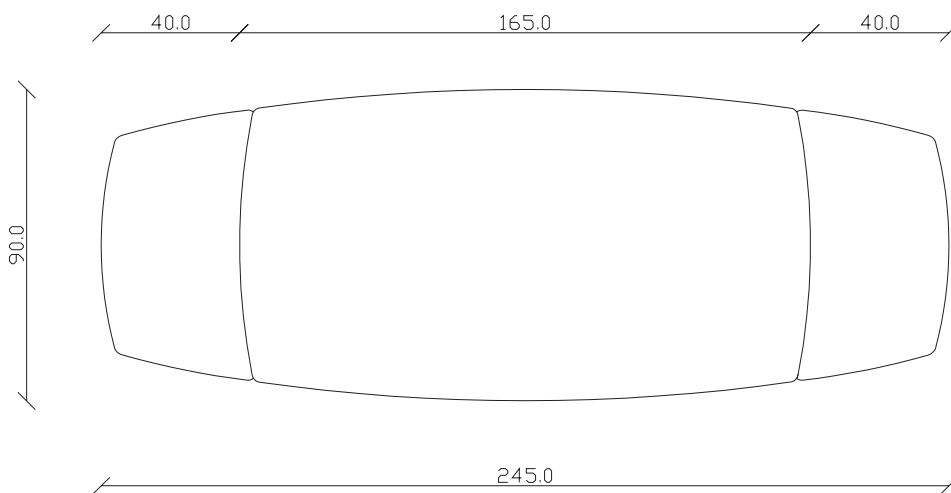

art. T507

L145/225 x P 90 x H75 cm

TAVOLO VISTA FRONTALE LATO CORTO
front view of the short side of the table

TAVOLO VISTA FRONTALE LATO LUNGO
front view of the long side of the table

TAVOLO VISTA DALL'ALTO
table top view

art. T508

L165/245 x P90 x H75 cm

TAVOLO VISTA FRONTALE LATO CORTO
front view of the short side of the table

TAVOLO VISTA FRONTALE LATO LUNGO
front view of the long side of the table

TAVOLO VISTA DALL'ALTO
table top view

art. T503

L145 x P 90 x H75 cm

TAVOLO VISTA FRONTALE LATO CORTO
front view of the short side of the table

TAVOLO VISTA FRONTALE LATO LUNGO
front view of the long side of the table

TAVOLO VISTA DALL'ALTO
table top view

art. T 504

L165 x P 90 x H75 cm

TAVOLO VISTA FRONTALE LATO CORTO
front view of the short side of the table

TAVOLO VISTA FRONTALE LATO LUNGO
front view of the long side of the table

TAVOLO VISTA DALL'ALTO
table top view