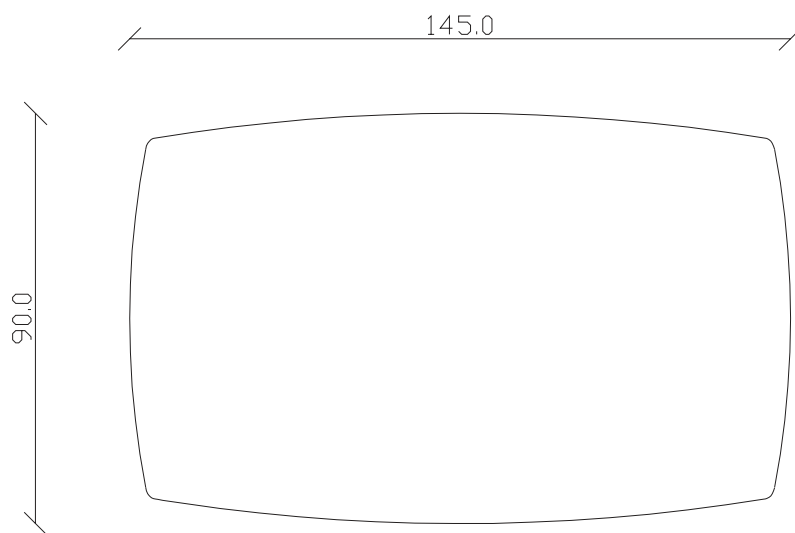

art. T507

L145/225 x P 90 x H75 cm

TAVOLO VISTA FRONTALE LATO CORTO
front view of the short side of the table

TAVOLO VISTA FRONTALE LATO LUNGO
front view of the long side of the table

TAVOLO VISTA DALL'ALTO
table top view

art. T508

L165/245 x P90 x H75 cm

TAVOLO VISTA FRONTALE LATO CORTO
front view of the short side of the table

TAVOLO VISTA FRONTALE LATO LUNGO
front view of the long side of the table

TAVOLO VISTA DALL'ALTO
table top view

art. T503

L145 x P 90 x H75 cm

TAVOLO VISTA FRONTALE LATO CORTO
front view of the short side of the table

TAVOLO VISTA FRONTALE LATO LUNGO
front view of the long side of the table

TAVOLO VISTA DALL'ALTO
table top view

art. T503

L165 x P 90 x H75 cm

TAVOLO VISTA FRONTALE LATO CORTO
front view of the short side of the table

TAVOLO VISTA FRONTALE LATO LUNGO
front view of the long side of the table

TAVOLO VISTA DALL'ALTO
table top view