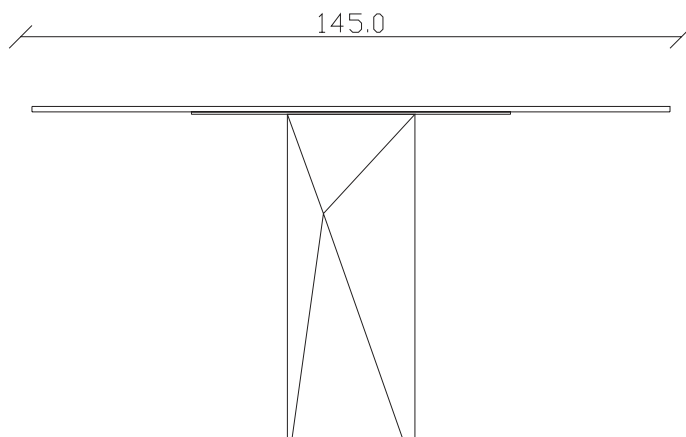

art. T507

L145/225 x P 90 x H75 cm

TAVOLO VISTA FRONTALE LATO CORTO
front view of the short side of the table

TAVOLO VISTA FRONTALE LATO LUNGO
front view of the long side of the table

TAVOLO VISTA DALL'ALTO
table top view

art. T508

L165/245 x P90 x H75 cm

TAVOLO VISTA FRONTALE LATO CORTO
front view of the short side of the table

TAVOLO VISTA FRONTALE LATO LUNGO
front view of the long side of the table

TAVOLO VISTA DALL'ALTO
table top view

art. T503

L145 x P 90 x H75 cm

TAVOLO VISTA FRONTALE LATO CORTO
front view of the short side of the table

TAVOLO VISTA FRONTALE LATO LUNGO
front view of the long side of the table

TAVOLO VISTA DALL'ALTO
table top view

art. T245

120x120/170 cm x H75 cm

TAVOLO VISTA FRONTALE LATO CORTO
front view of the short side of the table

TAVOLO VISTA FRONTALE LATO LUNGO
front view of the long side of the table

TAVOLO VISTA DALL'ALTO
table top view