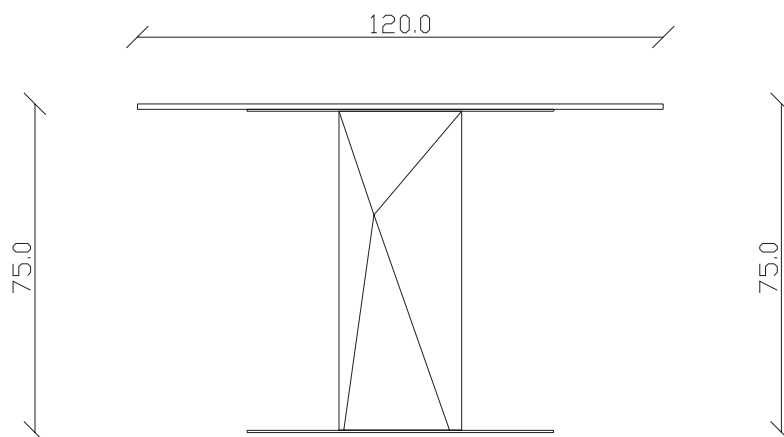

art. T244

100x100/150 cm x H75 cm

TAVOLO VISTA FRONTALE LATO CORTO
front view of the short side of the table

TAVOLO VISTA FRONTALE LATO LUNGO
front view of the long side of the table

TAVOLO VISTA DALL'ALTO
table top view

art. T367

100x100 cm x H75 cm

TAVOLO VISTA FRONTALE LATO CORTO
front view of the short side of the table

TAVOLO VISTA FRONTALE LATO LUNGO
front view of the long side of the table

TAVOLO VISTA DALL'ALTO
table top view

art. T368

120x120 cm x H75 cm

TAVOLO VISTA FRONTALE LATO CORTO
front view of the short side of the table

TAVOLO VISTA FRONTALE LATO LUNGO
front view of the long side of the table

TAVOLO VISTA DALL'ALTO
table top view

art. T245

120x120/170 cm x H75 cm

TAVOLO VISTA FRONTALE LATO CORTO
front view of the short side of the table

TAVOLO VISTA FRONTALE LATO LUNGO
front view of the long side of the table

TAVOLO VISTA DALL'ALTO
table top view