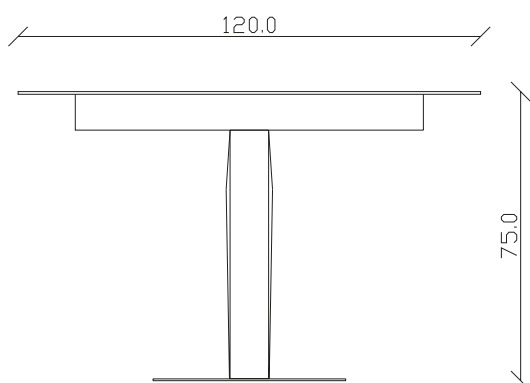

art. T242

diametro 100x100/150 cm x H75 cm

TAVOLO VISTA FRONTALE LATO CORTO
front view of the short side of the table

TAVOLO VISTA FRONTALE LATO LUNGO
front view of the long side of the table

TAVOLO VISTA DALL'ALTO
table top view

art. T366

diametro 120 cm x H75 cm

TAVOLO VISTA FRONTALE LATO CORTO
front view of the short side of the table

TAVOLO VISTA FRONTALE LATO LUNGO
front view of the long side of the table

TAVOLO VISTA DALL'ALTO
table top view

art. T243

diametro 120x120/170 cm x H75 cm

TAVOLO VISTA FRONTALE LATO CORTO
front view of the short side of the table

TAVOLO VISTA FRONTALE LATO LUNGO
front view of the long side of the table

TAVOLO VISTA DALL'ALTO
table top view

art. T261

diametro 150 cm x H75 cm

TAVOLO VISTA FRONTALE LATO CORTO
front view of the short side of the table

TAVOLO VISTA FRONTALE LATO LUNGO
front view of the long side of the table

TAVOLO VISTA DALL'ALTO
table top view