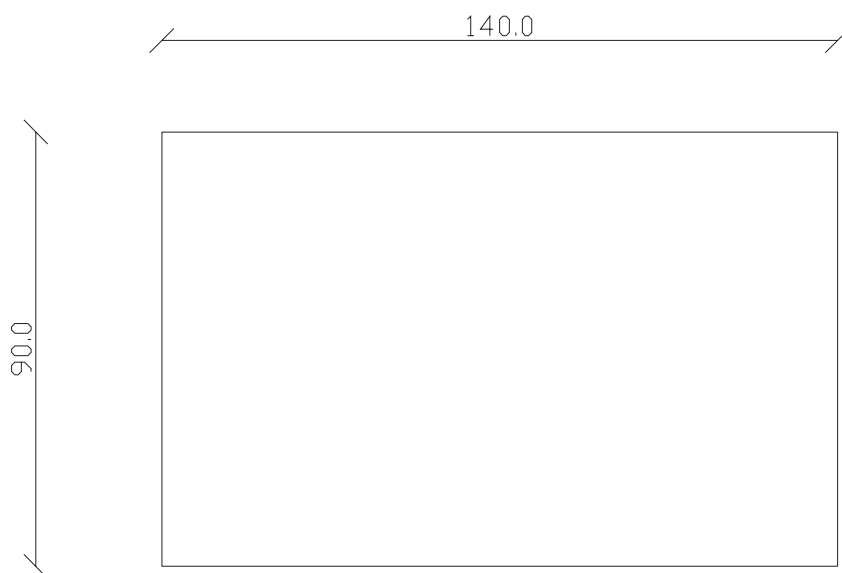

art. T501

L140 x P 90 x H75 cm

TAVOLO VISTA FRONTALE LATO CORTO
front view of the short side of the table

TAVOLO VISTA FRONTALE LATO LUNGO
front view of the long side of the table

TAVOLO VISTA DALL'ALTO
table top view