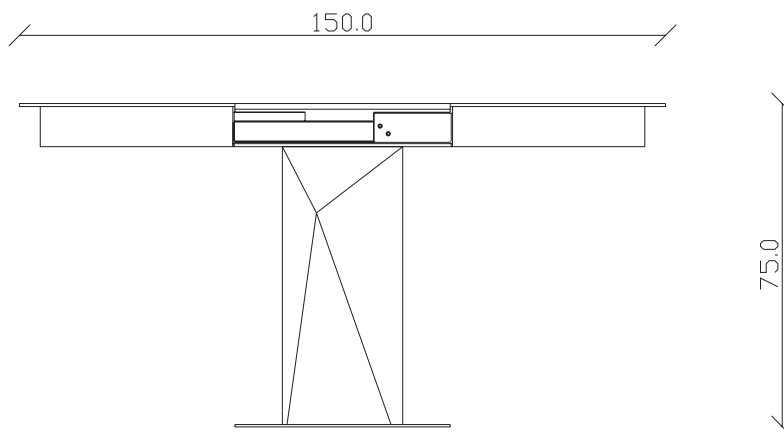

art. T365

diametro 100 cm x H75 cm

TAVOLO VISTA FRONTALE LATO CORTO
front view of the short side of the table

TAVOLO VISTA FRONTALE LATO LUNGO
front view of the long side of the table

TAVOLO VISTA DALL'ALTO
table top view

art. T242

diametro 100x100/150 cm x H75 cm

TAVOLO VISTA FRONTALE LATO CORTO
front view of the short side of the table

TAVOLO VISTA FRONTALE LATO LUNGO
front view of the long side of the table

TAVOLO VISTA DALL'ALTO
table top view

art. T366

diametro 120 cm x H75 cm

TAVOLO VISTA FRONTALE LATO CORTO
front view of the short side of the table

TAVOLO VISTA FRONTALE LATO LUNGO
front view of the long side of the table

TAVOLO VISTA DALL'ALTO
table top view

art. T245

120x120/170 cm x H75 cm

TAVOLO VISTA FRONTALE LATO CORTO
front view of the short side of the table

TAVOLO VISTA FRONTALE LATO LUNGO
front view of the long side of the table

TAVOLO VISTA DALL'ALTO
table top view