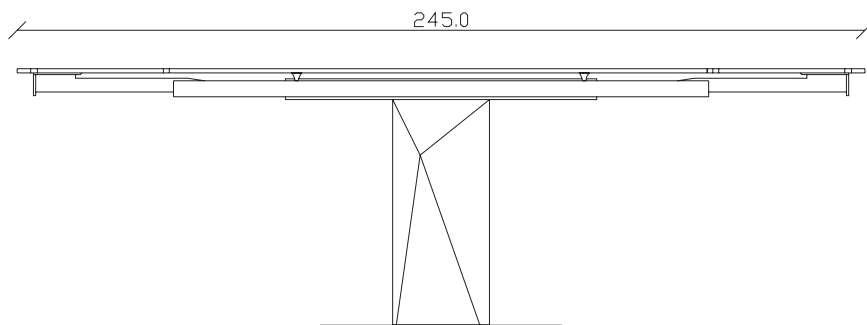

art. T507

L145/225 x P 90 x H75 cm

TAVOLO VISTA FRONTALE LATO CORTO
front view of the short side of the table

TAVOLO VISTA FRONTALE LATO LUNGO
front view of the long side of the table

TAVOLO VISTA DALL'ALTO
table top view

art. T508

L165/245 x P90 x H75 cm

TAVOLO VISTA FRONTALE LATO CORTO
front view of the short side of the table

TAVOLO VISTA FRONTALE LATO LUNGO
front view of the long side of the table

TAVOLO VISTA DALL'ALTO
table top view

art. T503

L145 x P 90 x H75 cm

TAVOLO VISTA FRONTALE LATO CORTO
front view of the short side of the table

TAVOLO VISTA FRONTALE LATO LUNGO
front view of the long side of the table

TAVOLO VISTA DALL'ALTO
table top view

art. T245

120x120/170 cm x H75 cm

TAVOLO VISTA FRONTALE LATO CORTO
front view of the short side of the table

TAVOLO VISTA FRONTALE LATO LUNGO
front view of the long side of the table

TAVOLO VISTA DALL'ALTO
table top view