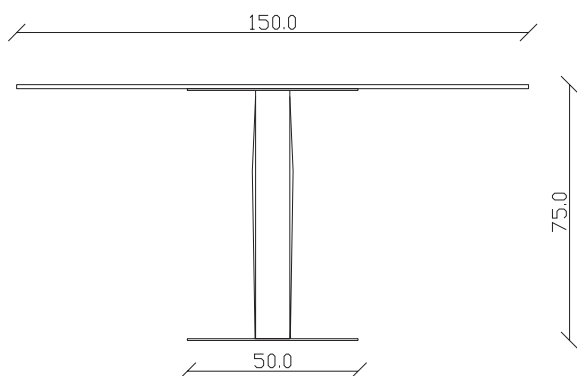

art. T366

diametro 120 cm x H75 cm

TAVOLO VISTA FRONTALE LATO CORTO
front view of the short side of the table

TAVOLO VISTA FRONTALE LATO LUNGO
front view of the long side of the table

TAVOLO VISTA DALL'ALTO
table top view

art. T243

diametro 120x120/170 cm x H75 cm

TAVOLO VISTA FRONTALE LATO CORTO
front view of the short side of the table

TAVOLO VISTA FRONTALE LATO LUNGO
front view of the long side of the table

TAVOLO VISTA DALL'ALTO
table top view

art. T261

diametro 150 cm x H75 cm

TAVOLO VISTA FRONTALE LATO CORTO
front view of the short side of the table

TAVOLO VISTA FRONTALE LATO LUNGO
front view of the long side of the table

TAVOLO VISTA DALL'ALTO
table top view

art. T505

L140/220 x P 90 x H75 cm

TAVOLO VISTA FRONTALE LATO CORTO

front view of the short side of the table

TAVOLO VISTA FRONTALE LATO LUNGO

front view of the long side of the table

TAVOLO VISTA DALL'ALTO