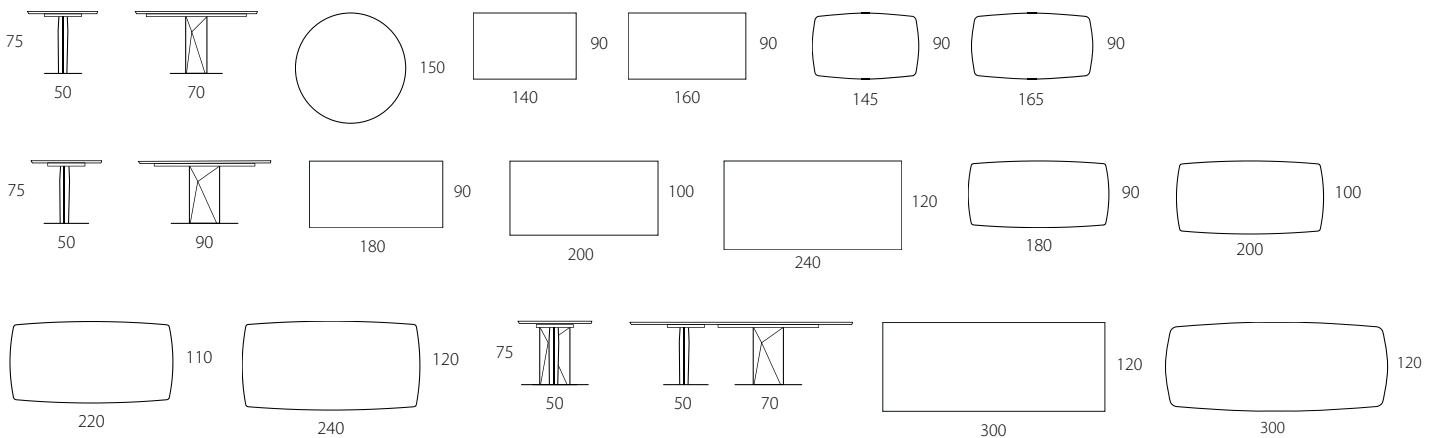

FISSO E ALLUNGABILE

Piano ceramica <b>ROTONDO</b>		
Dimensioni P x L x H - cm	imballo	codice
Ø150 x H 75	135 Kg-m <sup>3</sup> 0,71	<b>T261</b>

Piano ceramica <b>RETTANGOLARE FISSO</b>		
Dimensioni P x L x H - cm	imballo	codice
90 x 140 H 75	91 Kg-m <sup>3</sup> 0,60	<b>T501</b>
90 x 160 H 75	101 Kg-m <sup>3</sup> 0,62	<b>T502</b>
90 x 180 H 75	110 Kg-m <sup>3</sup> 0,68	<b>T767</b>
100 x 200 H 75	120 Kg-m <sup>3</sup> 0,74	<b>T769</b>
120 x 240 H 75 sp.15	130 Kg-m <sup>3</sup> 0,80	<b>T771</b>
120 x 300 H 75 sp.15 - base doppia	170 Kg-m <sup>3</sup> 0,88	<b>T772</b>

Piano ceramica <b>BOTTE FISSO</b>		
Dimensioni P x L x H - cm	imballo	codice
90 x 145 H 75	91 Kg-m <sup>3</sup> 0,60	<b>T503</b>
90 x 165 H 75	101 Kg-m <sup>3</sup> 0,62	<b>T504</b>
90 x 180 H 75	110 Kg-m <sup>3</sup> 0,68	<b>T766</b>
100 x 200 H 75	115 Kg-m <sup>3</sup> 0,71	<b>T876</b>
110 x 220 H 75	120 Kg-m <sup>3</sup> 0,74	<b>T768</b>
120 x 240 H 75 sp.15	130 Kg-m <sup>3</sup> 0,80	<b>T770</b>
120 x 300 H 75 sp.15 - base doppia	170 Kg-m <sup>3</sup> 0,88	<b>T509</b>

Piano ceramica a <b>BOTTE ALLUNGABILE</b>		
Dimensioni P x L x H - cm	imballo	codice
90 x 145/225 H 75	114 Kg-m <sup>3</sup> 0,65	<b>T507</b>
90 x 165/245 H 75	117 Kg-m <sup>3</sup> 0,67	<b>T508</b>
90 x 180/260 H 75	120 Kg-m <sup>3</sup> 0,70	<b>T773</b>
100 x 200/280 H 75	128 Kg-m <sup>3</sup> 0,76	<b>T775</b>

Piano legno a <b>BOTTE ALLUNGABILE</b> con bordi irregolari		
Dimensioni P x L x H - cm	imballo	codice
100x165/245 H 75	117 Kg-m <sup>3</sup> 0,68	<b>T590</b>
100x180/260 H 75	120 Kg-m <sup>3</sup> 0,70	<b>T838</b>
100x200/280 H 75	126 Kg-m <sup>3</sup> 0,76	<b>T839</b>