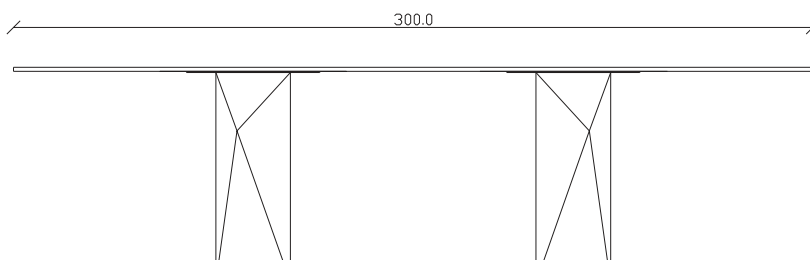

art. T085

L240 x P 120 x H75 cm

TAVOLO VISTA FRONTALE LATO CORTO
front view of the short side of the table

TAVOLO VISTA FRONTALE LATO LUNGO
front view of the long side of the table

TAVOLO VISTA DALL'ALTO
table top view

art. T509

L300 x P 120 x H75 cm

TAVOLO VISTA FRONTALE LATO CORTO
front view of the short side of the table

TAVOLO VISTA FRONTALE LATO LUNGO
front view of the long side of the table

TAVOLO VISTA DALL'ALTO
table top view

art. T365

diametro 100 cm x H75 cm

TAVOLO VISTA FRONTALE LATO CORTO
front view of the short side of the table

TAVOLO VISTA FRONTALE LATO LUNGO
front view of the long side of the table

TAVOLO VISTA DALL'ALTO
table top view

art. T245

120x120/170 cm x H75 cm

TAVOLO VISTA FRONTALE LATO CORTO
front view of the short side of the table

TAVOLO VISTA FRONTALE LATO LUNGO
front view of the long side of the table

TAVOLO VISTA DALL'ALTO
table top view