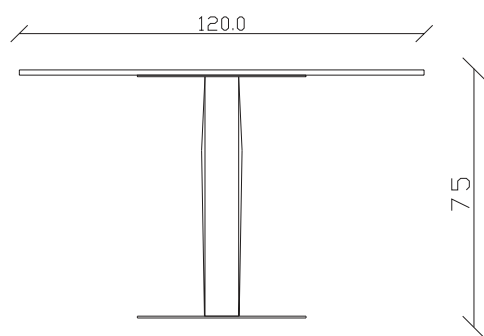

art. T503

L145 x P 90 x H75 cm

TAVOLO VISTA FRONTALE LATO CORTO
front view of the short side of the table

TAVOLO VISTA FRONTALE LATO LUNGO
front view of the long side of the table

TAVOLO VISTA DALL'ALTO
table top view

art. T503

L165 x P 90 x H75 cm

TAVOLO VISTA FRONTALE LATO CORTO
front view of the short side of the table

TAVOLO VISTA FRONTALE LATO LUNGO
front view of the long side of the table

TAVOLO VISTA DALL'ALTO
table top view

art. T084

L220 x P 110 x H75 cm

TAVOLO VISTA FRONTALE LATO CORTO
front view of the short side of the table

TAVOLO VISTA FRONTALE LATO LUNGO
front view of the long side of the table

TAVOLO VISTA DALL'ALTO
table top view

art. T085

L240 x P 120 x H75 cm

TAVOLO VISTA FRONTALE LATO CORTO
front view of the short side of the table

TAVOLO VISTA FRONTALE LATO LUNGO
front view of the long side of the table

TAVOLO VISTA DALL'ALTO
table top view