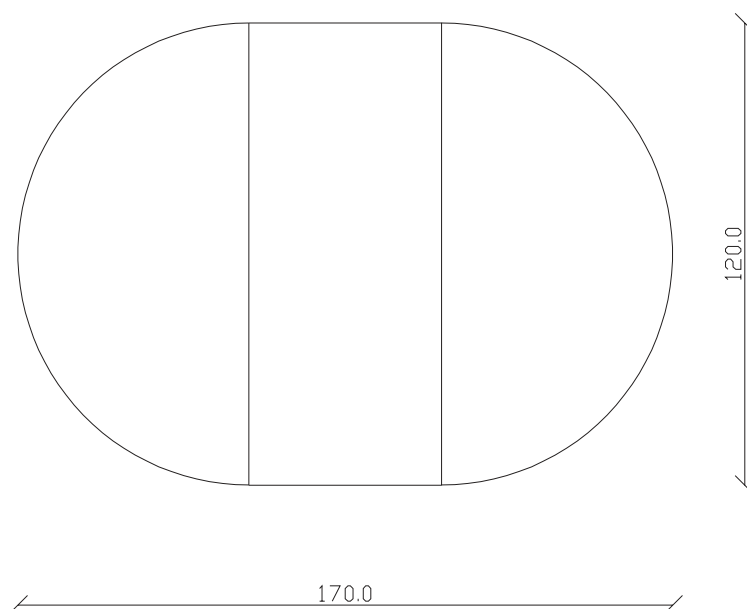

art. T242

diametro 100x100/150 cm x H75 cm

TAVOLO VISTA FRONTALE LATO CORTO
front view of the short side of the table

TAVOLO VISTA FRONTALE LATO LUNGO
front view of the long side of the table

TAVOLO VISTA DALL'ALTO
table top view

art. T366

diametro 120 cm x H75 cm

TAVOLO VISTA FRONTALE LATO CORTO
front view of the short side of the table

TAVOLO VISTA FRONTALE LATO LUNGO
front view of the long side of the table

TAVOLO VISTA DALL'ALTO
table top view

art. T243

diametro 120x120/170 cm x H75 cm

TAVOLO VISTA FRONTALE LATO CORTO
front view of the short side of the table

TAVOLO VISTA FRONTALE LATO LUNGO
front view of the long side of the table

TAVOLO VISTA DALL'ALTO
table top view

art. T261

diametro 150 cm x H75 cm

TAVOLO VISTA FRONTALE LATO CORTO
front view of the short side of the table

TAVOLO VISTA FRONTALE LATO LUNGO
front view of the long side of the table

TAVOLO VISTA DALL'ALTO
table top view