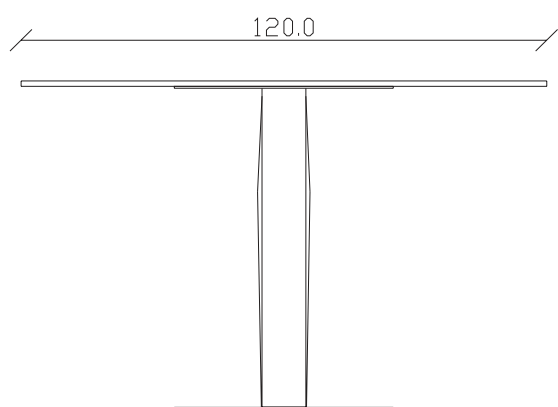

art. T244

100x100/150 cm x H75 cm

TAVOLO VISTA FRONTALE LATO CORTO
front view of the short side of the table

TAVOLO VISTA FRONTALE LATO LUNGO
front view of the long side of the table

TAVOLO VISTA DALL'ALTO
table top view

art. T367

100x100 cm x H75 cm

TAVOLO VISTA FRONTALE LATO CORTO
front view of the short side of the table

TAVOLO VISTA FRONTALE LATO LUNGO
front view of the long side of the table

TAVOLO VISTA DALL'ALTO
table top view

art. T368

120x120 cm x H75 cm

TAVOLO VISTA FRONTALE LATO CORTO
front view of the short side of the table

TAVOLO VISTA FRONTALE LATO LUNGO
front view of the long side of the table

TAVOLO VISTA DALL'ALTO
table top view

art. T245

120x120/170 cm x H75 cm

TAVOLO VISTA FRONTALE LATO CORTO
front view of the short side of the table

TAVOLO VISTA FRONTALE LATO LUNGO
front view of the long side of the table

TAVOLO VISTA DALL'ALTO
table top view