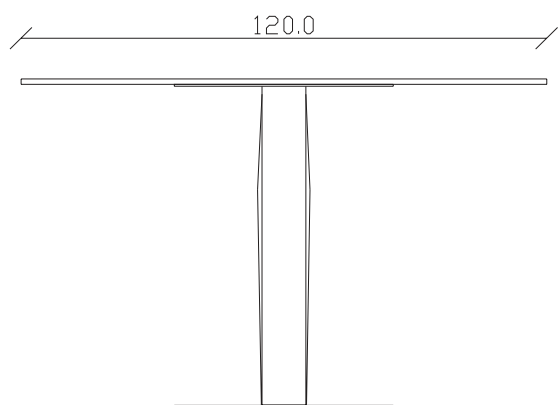

art. T244

100x100/150 cm x H75 cm

TAVOLO VISTA FRONTALE LATO CORTO
front view of the short side of the table

TAVOLO VISTA FRONTALE LATO LUNGO
front view of the long side of the table

TAVOLO VISTA DALL'ALTO
table top view

art. T367

100x100 cm x H75 cm

TAVOLO VISTA FRONTALE LATO CORTO
front view of the short side of the table

TAVOLO VISTA FRONTALE LATO LUNGO
front view of the long side of the table

TAVOLO VISTA DALL'ALTO
table top view

art. T368

120x120 cm x H75 cm

TAVOLO VISTA FRONTALE LATO CORTO
front view of the short side of the table

TAVOLO VISTA FRONTALE LATO LUNGO
front view of the long side of the table

TAVOLO VISTA DALL'ALTO
table top view

art. T245

120x120/170 cm x H75 cm

TAVOLO VISTA FRONTALE LATO CORTO
front view of the short side of the table

TAVOLO VISTA FRONTALE LATO LUNGO
front view of the long side of the table

TAVOLO VISTA DALL'ALTO
table top view