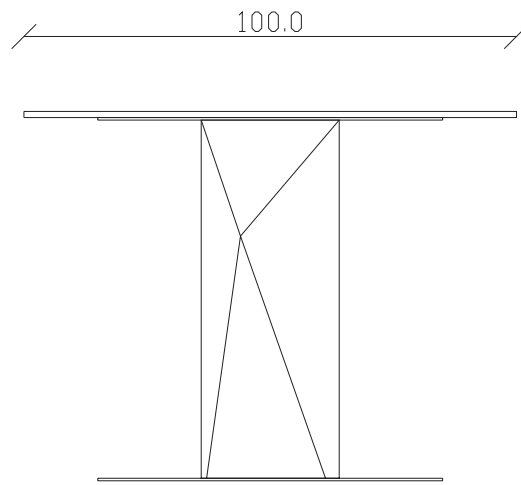

art. T260

L320 x P 120 x H75 cm

TAVOLO VISTA FRONTALE LATO CORTO
front view of the short side of the table

TAVOLO VISTA FRONTALE LATO LUNGO
front view of the long side of the table

TAVOLO VISTA DALL'ALTO
table top view

art. T365

diametro 100 cm x H75 cm

TAVOLO VISTA FRONTALE LATO CORTO
front view of the short side of the table

TAVOLO VISTA FRONTALE LATO LUNGO
front view of the long side of the table

TAVOLO VISTA DALL'ALTO
table top view

art. T242

diametro 100x100/150 cm x H75 cm

TAVOLO VISTA FRONTALE LATO CORTO
front view of the short side of the table

TAVOLO VISTA FRONTALE LATO LUNGO
front view of the long side of the table

TAVOLO VISTA DALL'ALTO
table top view

art. T245

120x120/170 cm x H75 cm

TAVOLO VISTA FRONTALE LATO CORTO
front view of the short side of the table

TAVOLO VISTA FRONTALE LATO LUNGO
front view of the long side of the table

TAVOLO VISTA DALL'ALTO
table top view