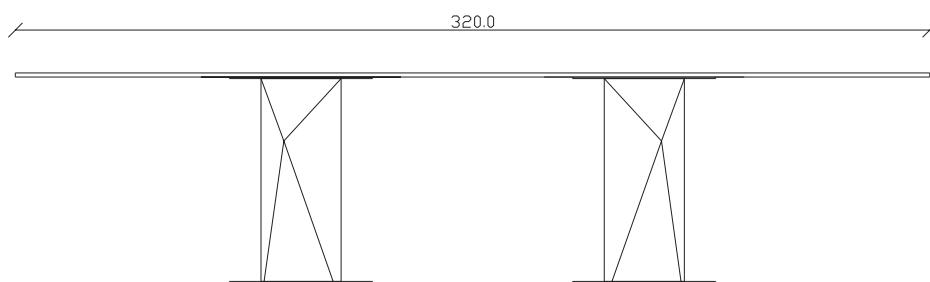

art. T509

L300 x P 120 x H75 cm

TAVOLO VISTA FRONTALE LATO CORTO
front view of the short side of the table

TAVOLO VISTA FRONTALE LATO LUNGO
front view of the long side of the table

TAVOLO VISTA DALL'ALTO
table top view

art. T260

L320 x P 120 x H75 cm

TAVOLO VISTA FRONTALE LATO CORTO
front view of the short side of the table

TAVOLO VISTA FRONTALE LATO LUNGO
front view of the long side of the table

TAVOLO VISTA DALL'ALTO
table top view

art. T365

diametro 100 cm x H75 cm

TAVOLO VISTA FRONTALE LATO CORTO
front view of the short side of the table

TAVOLO VISTA FRONTALE LATO LUNGO
front view of the long side of the table

TAVOLO VISTA DALL'ALTO
table top view

art. T245

120x120/170 cm x H75 cm

TAVOLO VISTA FRONTALE LATO CORTO
front view of the short side of the table

TAVOLO VISTA FRONTALE LATO LUNGO
front view of the long side of the table

TAVOLO VISTA DALL'ALTO
table top view