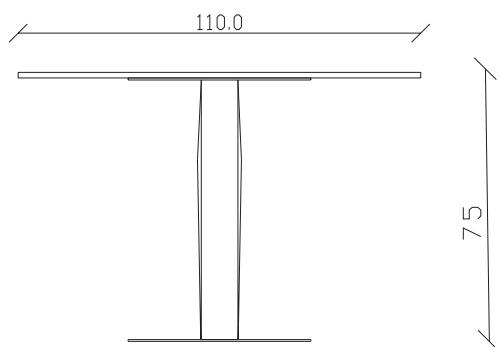

art. T508

L165/245 x P90 x H75 cm

TAVOLO VISTA FRONTALE LATO CORTO
front view of the short side of the table

TAVOLO VISTA FRONTALE LATO LUNGO
front view of the long side of the table

TAVOLO VISTA DALL'ALTO
table top view

art. T503

L145 x P 90 x H75 cm

TAVOLO VISTA FRONTALE LATO CORTO
front view of the short side of the table

TAVOLO VISTA FRONTALE LATO LUNGO
front view of the long side of the table

TAVOLO VISTA DALL'ALTO
table top view

art. T503

L165 x P 90 x H75 cm

TAVOLO VISTA FRONTALE LATO CORTO
front view of the short side of the table

TAVOLO VISTA FRONTALE LATO LUNGO
front view of the long side of the table

TAVOLO VISTA DALL'ALTO
table top view

art. T084

L220 x P 110 x H75 cm

TAVOLO VISTA FRONTALE LATO CORTO
front view of the short side of the table

TAVOLO VISTA FRONTALE LATO LUNGO
front view of the long side of the table

TAVOLO VISTA DALL'ALTO
table top view