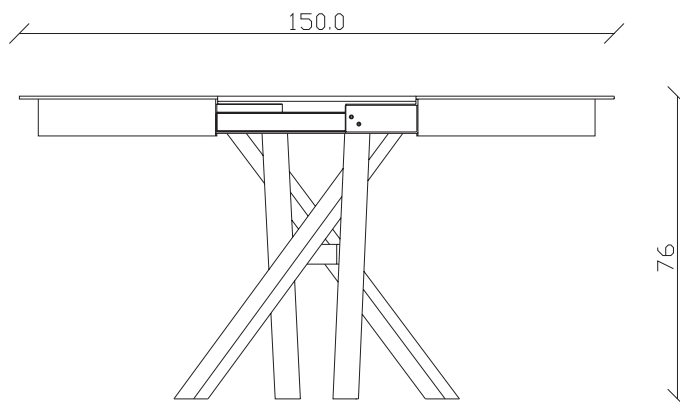

art. T053

diametro 120cm allungabile 170cm x H76 cm

TAVOLO VISTA FRONTALE LATO CORTO
front view of the short side of the table

TAVOLO VISTA FRONTALE LATO LUNGO
front view of the long side of the table

TAVOLO VISTA DALL'ALTO
table top view

art. T052

diametro 100cm allungabile 150cm x H76 cm

TAVOLO VISTA FRONTALE LATO CORTO
front view of the short side of the table

TAVOLO VISTA FRONTALE LATO LUNGO
front view of the long side of the table

TAVOLO VISTA DALL'ALTO
table top view

art. T058

diametro 100cm allungabile 150cm x H76 cm

TAVOLO VISTA FRONTALE LATO CORTO
front view of the short side of the table

TAVOLO VISTA FRONTALE LATO LUNGO
front view of the long side of the table

TAVOLO VISTA DALL'ALTO
table top view

art. T002

120x120/170 cm x H76 cm

TAVOLO VISTA FRONTALE LATO CORTO
front view of the short side of the table

TAVOLO VISTA FRONTALE LATO LUNGO
front view of the long side of the table

TAVOLO VISTA DALL'ALTO
table top view