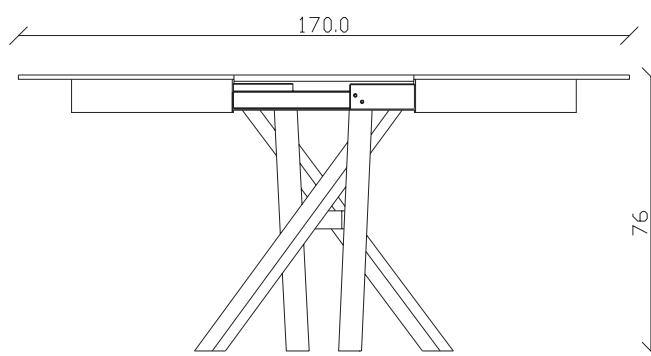

art. T059

diametro 120cm allungabile 170cm x H76 cm

TAVOLO VISTA FRONTALE LATO CORTO
front view of the short side of the table

TAVOLO VISTA FRONTALE LATO LUNGO
front view of the long side of the table

TAVOLO VISTA DALL'ALTO
table top view

art. T061

120x120/170 cm x H76 cm

TAVOLO VISTA FRONTALE LATO CORTO
front view of the short side of the table

TAVOLO VISTA FRONTALE LATO LUNGO
front view of the long side of the table

TAVOLO VISTA DALL'ALTO
table top view

art. T001

100x100/150 cm x H76 cm

TAVOLO VISTA FRONTALE LATO CORTO
front view of the short side of the table

TAVOLO VISTA FRONTALE LATO LUNGO
front view of the long side of the table

TAVOLO VISTA DALL'ALTO
table top view

art. T002

120x120/170 cm x H76 cm

TAVOLO VISTA FRONTALE LATO CORTO
front view of the short side of the table

TAVOLO VISTA FRONTALE LATO LUNGO
front view of the long side of the table

TAVOLO VISTA DALL'ALTO
table top view