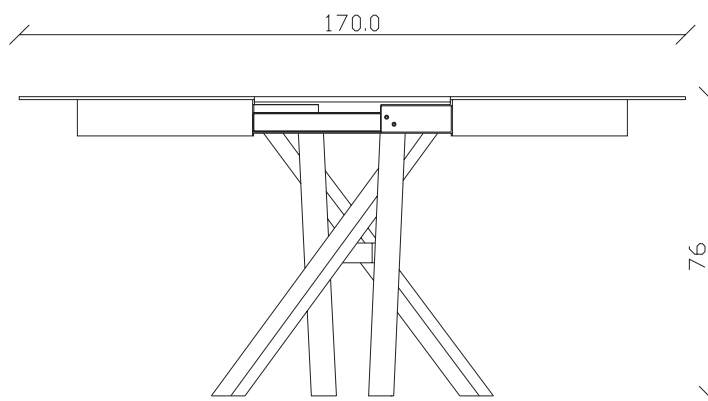

art. T053

diametro 120cm allungabile 170cm x H76 cm

TAVOLO VISTA FRONTALE LATO CORTO
front view of the short side of the table

TAVOLO VISTA FRONTALE LATO LUNGO
front view of the long side of the table

TAVOLO VISTA DALL'ALTO
table top view

art. T052

diametro 100cm allungabile 150cm x H76 cm

TAVOLO VISTA FRONTALE LATO CORTO
front view of the short side of the table

TAVOLO VISTA FRONTALE LATO LUNGO
front view of the long side of the table

TAVOLO VISTA DALL'ALTO
table top view

art. T058

diametro 100cm allungabile 150cm x H76 cm

TAVOLO VISTA FRONTALE LATO CORTO
front view of the short side of the table

TAVOLO VISTA FRONTALE LATO LUNGO
front view of the long side of the table

TAVOLO VISTA DALL'ALTO
table top view

art. T002

120x120/170 cm x H76 cm

TAVOLO VISTA FRONTALE LATO CORTO
front view of the short side of the table

TAVOLO VISTA FRONTALE LATO LUNGO
front view of the long side of the table

TAVOLO VISTA DALL'ALTO
table top view