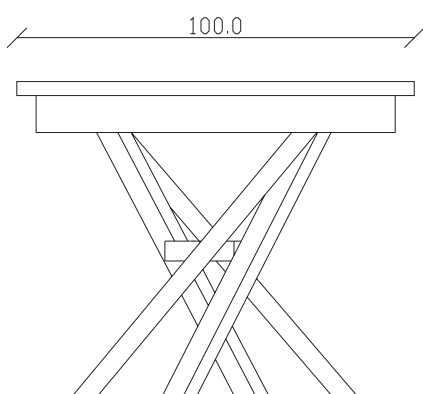

art. T058

diametro 100cm allungabile 150cm x H76 cm

TAVOLO VISTA FRONTALE LATO CORTO
front view of the short side of the table

TAVOLO VISTA FRONTALE LATO LUNGO
front view of the long side of the table

TAVOLO VISTA DALL'ALTO
table top view

art. T059

diametro 120cm allungabile 170cm x H76 cm

TAVOLO VISTA FRONTALE LATO CORTO
front view of the short side of the table

TAVOLO VISTA FRONTALE LATO LUNGO
front view of the long side of the table

TAVOLO VISTA DALL'ALTO
table top view

art. T060

100x100/150 cm x H76 cm

TAVOLO VISTA FRONTALE LATO CORTO
front view of the short side of the table

TAVOLO VISTA FRONTALE LATO LUNGO
front view of the long side of the table

TAVOLO VISTA DALL'ALTO
table top view

art. T061

120x120/170 cm x H76 cm

TAVOLO VISTA FRONTALE LATO CORTO
front view of the short side of the table

TAVOLO VISTA FRONTALE LATO LUNGO
front view of the long side of the table

TAVOLO VISTA DALL'ALTO
table top view