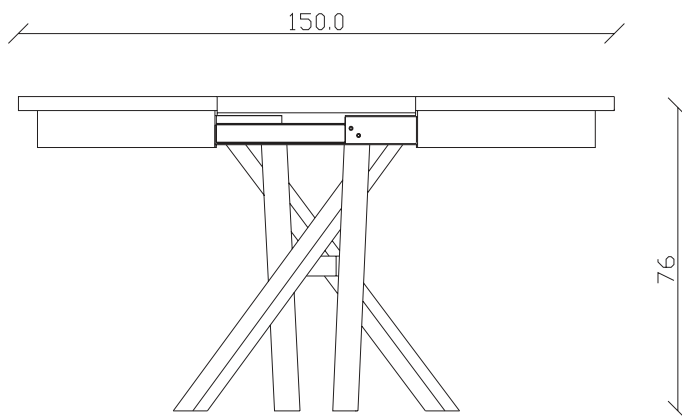

art. T058

diametro 100cm allungabile 150cm x H76 cm

TAVOLO VISTA FRONTALE LATO CORTO
front view of the short side of the table

TAVOLO VISTA FRONTALE LATO LUNGO
front view of the long side of the table

TAVOLO VISTA DALL'ALTO
table top view

art. T059

diametro 120cm allungabile 170cm x H76 cm

TAVOLO VISTA FRONTALE LATO CORTO
front view of the short side of the table

TAVOLO VISTA FRONTALE LATO LUNGO
front view of the long side of the table

TAVOLO VISTA DALL'ALTO
table top view

art. T060

100x100/150 cm x H76 cm

TAVOLO VISTA FRONTALE LATO CORTO
front view of the short side of the table

TAVOLO VISTA FRONTALE LATO LUNGO
front view of the long side of the table

TAVOLO VISTA DALL'ALTO
table top view

art. T061

120x120/170 cm x H76 cm

TAVOLO VISTA FRONTALE LATO CORTO
front view of the short side of the table

TAVOLO VISTA FRONTALE LATO LUNGO
front view of the long side of the table

TAVOLO VISTA DALL'ALTO
table top view