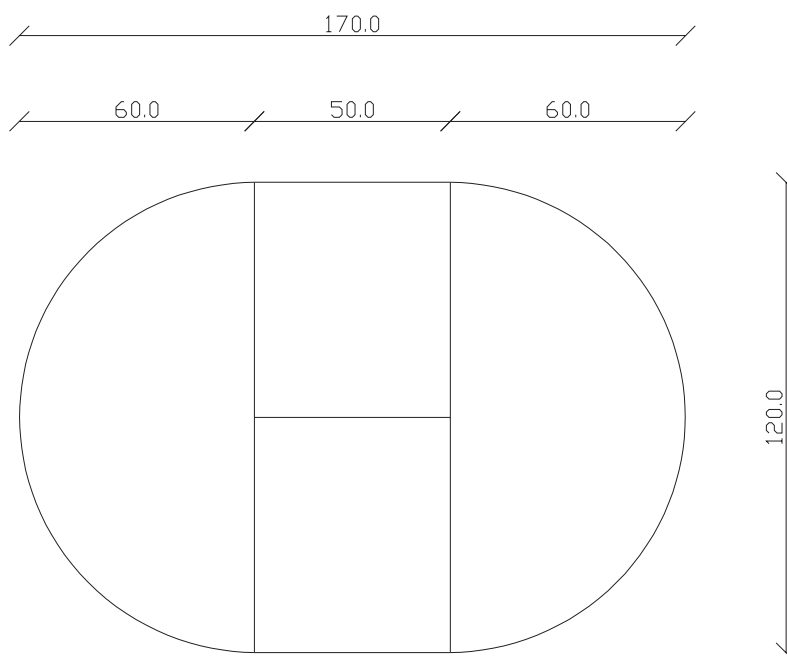

art. T053

diametro 120cm allungabile 170cm x H76 cm

TAVOLO VISTA FRONTALE LATO CORTO
front view of the short side of the table

TAVOLO VISTA FRONTALE LATO LUNGO
front view of the long side of the table

TAVOLO VISTA DALL'ALTO
table top view

art. T052

diametro 100cm allungabile 150cm x H76 cm

TAVOLO VISTA FRONTALE LATO CORTO
front view of the short side of the table

TAVOLO VISTA FRONTALE LATO LUNGO
front view of the long side of the table

TAVOLO VISTA DALL'ALTO
table top view

art. T058

diametro 100cm allungabile 150cm x H76 cm

TAVOLO VISTA FRONTALE LATO CORTO
front view of the short side of the table

TAVOLO VISTA FRONTALE LATO LUNGO
front view of the long side of the table

TAVOLO VISTA DALL'ALTO
table top view

art. T059

diametro 120cm allungabile 170cm x H76 cm

TAVOLO VISTA FRONTALE LATO CORTO
front view of the short side of the table

TAVOLO VISTA FRONTALE LATO LUNGO
front view of the long side of the table

TAVOLO VISTA DALL'ALTO
table top view