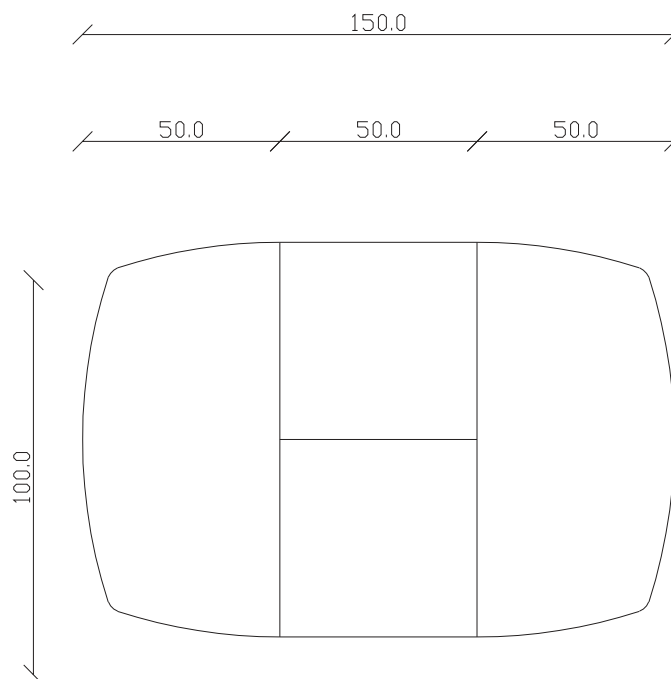

art. T059

diametro 120cm allungabile 170cm x H76 cm

TAVOLO VISTA FRONTALE LATO CORTO
front view of the short side of the table

TAVOLO VISTA FRONTALE LATO LUNGO
front view of the long side of the table

TAVOLO VISTA DALL'ALTO
table top view

art. T061

120x120/170 cm x H76 cm

TAVOLO VISTA FRONTALE LATO CORTO
front view of the short side of the table

TAVOLO VISTA FRONTALE LATO LUNGO
front view of the long side of the table

TAVOLO VISTA DALL'ALTO
table top view

art. T001

100x100/150 cm x H76 cm

TAVOLO VISTA FRONTALE LATO CORTO
front view of the short side of the table

TAVOLO VISTA FRONTALE LATO LUNGO
front view of the long side of the table

TAVOLO VISTA DALL'ALTO
table top view

art. T002

120x120/170 cm x H76 cm

TAVOLO VISTA FRONTALE LATO CORTO
front view of the short side of the table

TAVOLO VISTA FRONTALE LATO LUNGO
front view of the long side of the table

TAVOLO VISTA DALL'ALTO
table top view