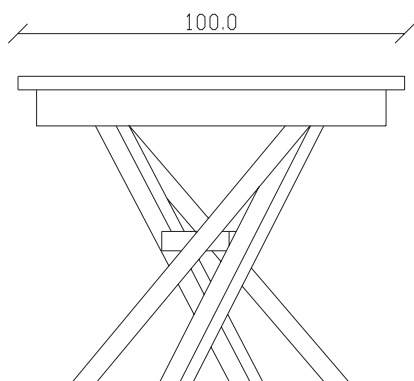

art. T053

diametro 120cm allungabile 170cm x H76 cm

TAVOLO VISTA FRONTALE LATO CORTO
front view of the short side of the table

TAVOLO VISTA FRONTALE LATO LUNGO
front view of the long side of the table

TAVOLO VISTA DALL'ALTO
table top view

art. T052

diametro 100cm allungabile 150cm x H76 cm

TAVOLO VISTA FRONTALE LATO CORTO
front view of the short side of the table

TAVOLO VISTA FRONTALE LATO LUNGO
front view of the long side of the table

TAVOLO VISTA DALL'ALTO
table top view

art. T058

diametro 100cm allungabile 150cm x H76 cm

TAVOLO VISTA FRONTALE LATO CORTO
front view of the short side of the table

TAVOLO VISTA FRONTALE LATO LUNGO
front view of the long side of the table

TAVOLO VISTA DALL'ALTO
table top view

art. T059

diametro 120cm allungabile 170cm x H76 cm

TAVOLO VISTA FRONTALE LATO CORTO
front view of the short side of the table

TAVOLO VISTA FRONTALE LATO LUNGO
front view of the long side of the table

TAVOLO VISTA DALL'ALTO
table top view