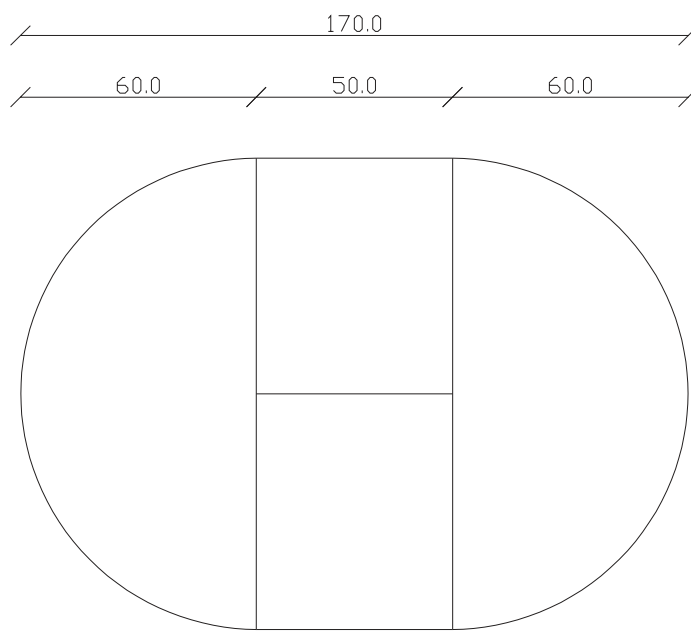

art. T058

diametro 100cm allungabile 150cm x H76 cm

TAVOLO VISTA FRONTALE LATO CORTO
front view of the short side of the table

TAVOLO VISTA FRONTALE LATO LUNGO
front view of the long side of the table

TAVOLO VISTA DALL'ALTO
table top view

art. T059

diametro 120cm allungabile 170cm x H76 cm

TAVOLO VISTA FRONTALE LATO CORTO
front view of the short side of the table

TAVOLO VISTA FRONTALE LATO LUNGO
front view of the long side of the table

TAVOLO VISTA DALL'ALTO
table top view

art. T060

100x100/150 cm x H76 cm

TAVOLO VISTA FRONTALE LATO CORTO
front view of the short side of the table

TAVOLO VISTA FRONTALE LATO LUNGO
front view of the long side of the table

TAVOLO VISTA DALL'ALTO
table top view

art. T061

120x120/170 cm x H76 cm

TAVOLO VISTA FRONTALE LATO CORTO
front view of the short side of the table

TAVOLO VISTA FRONTALE LATO LUNGO
front view of the long side of the table

TAVOLO VISTA DALL'ALTO
table top view