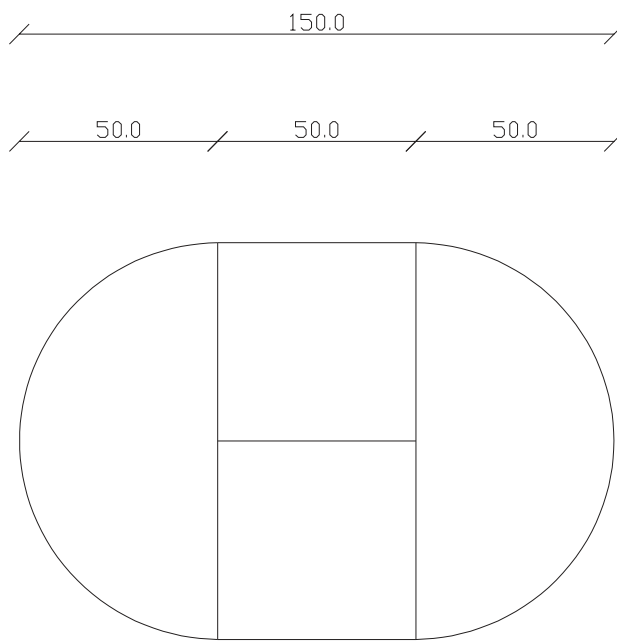

art. T053

diametro 120cm allungabile 170cm x H76 cm

TAVOLO VISTA FRONTALE LATO CORTO
front view of the short side of the table

TAVOLO VISTA FRONTALE LATO LUNGO
front view of the long side of the table

TAVOLO VISTA DALL'ALTO
table top view

art. T052

diametro 100cm allungabile 150cm x H76 cm

TAVOLO VISTA FRONTALE LATO CORTO
front view of the short side of the table

TAVOLO VISTA FRONTALE LATO LUNGO
front view of the long side of the table

TAVOLO VISTA DALL'ALTO
table top view

art. T058

diametro 100cm allungabile 150cm x H76 cm

TAVOLO VISTA FRONTALE LATO CORTO
front view of the short side of the table

TAVOLO VISTA FRONTALE LATO LUNGO
front view of the long side of the table

TAVOLO VISTA DALL'ALTO
table top view

art. T059

diametro 120cm allungabile 170cm x H76 cm

TAVOLO VISTA FRONTALE LATO CORTO
front view of the short side of the table

TAVOLO VISTA FRONTALE LATO LUNGO
front view of the long side of the table

TAVOLO VISTA DALL'ALTO
table top view