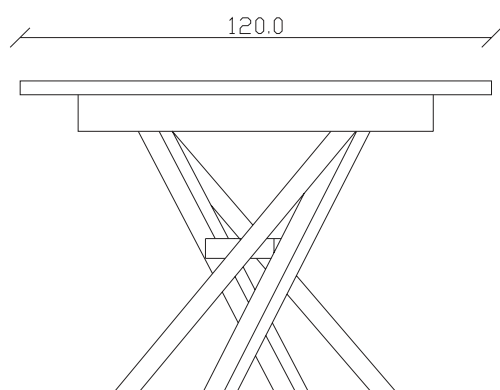

art. T052

diametro 100cm allungabile 150cm x H76 cm

TAVOLO VISTA FRONTALE LATO CORTO
front view of the short side of the table

TAVOLO VISTA FRONTALE LATO LUNGO
front view of the long side of the table

TAVOLO VISTA DALL'ALTO
table top view

art. T058

diametro 100cm allungabile 150cm x H76 cm

TAVOLO VISTA FRONTALE LATO CORTO
front view of the short side of the table

TAVOLO VISTA FRONTALE LATO LUNGO
front view of the long side of the table

TAVOLO VISTA DALL'ALTO
table top view

art. T059

diametro 120cm allungabile 170cm x H76 cm

TAVOLO VISTA FRONTALE LATO CORTO
front view of the short side of the table

TAVOLO VISTA FRONTALE LATO LUNGO
front view of the long side of the table

TAVOLO VISTA DALL'ALTO
table top view

art. T060

100x100/150 cm x H76 cm

TAVOLO VISTA FRONTALE LATO CORTO
front view of the short side of the table

TAVOLO VISTA FRONTALE LATO LUNGO
front view of the long side of the table

TAVOLO VISTA DALL'ALTO
table top view