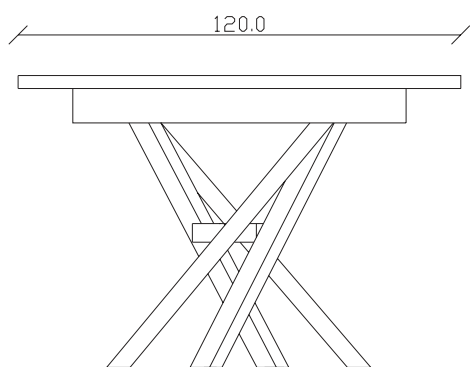

art. T059

diametro 120cm allungabile 170cm x H76 cm

TAVOLO VISTA FRONTALE LATO CORTO
front view of the short side of the table

TAVOLO VISTA FRONTALE LATO LUNGO
front view of the long side of the table

TAVOLO VISTA DALL'ALTO
table top view

art. T060

100x100/150 cm x H76 cm

TAVOLO VISTA FRONTALE LATO CORTO
front view of the short side of the table

TAVOLO VISTA FRONTALE LATO LUNGO
front view of the long side of the table

TAVOLO VISTA DALL'ALTO
table top view

art. T061

120x120/170 cm x H76 cm

TAVOLO VISTA FRONTALE LATO CORTO
front view of the short side of the table

TAVOLO VISTA FRONTALE LATO LUNGO
front view of the long side of the table

TAVOLO VISTA DALL'ALTO
table top view

art. T001

100x100/150 cm x H76 cm

TAVOLO VISTA FRONTALE LATO CORTO
front view of the short side of the table

TAVOLO VISTA FRONTALE LATO LUNGO
front view of the long side of the table

TAVOLO VISTA DALL'ALTO
table top view