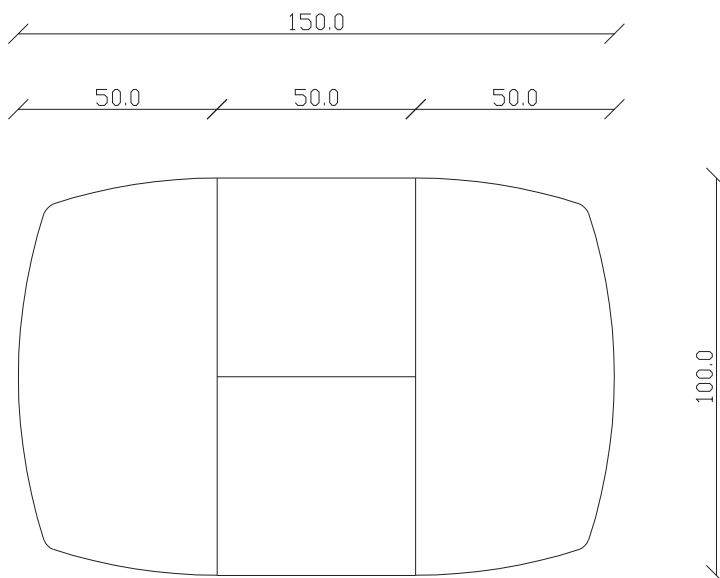

art. T060

100x100/150 cm x H76 cm

TAVOLO VISTA FRONTALE LATO CORTO
front view of the short side of the table

TAVOLO VISTA FRONTALE LATO LUNGO
front view of the long side of the table

TAVOLO VISTA DALL'ALTO
table top view

art. T061

120x120/170 cm x H76 cm

TAVOLO VISTA FRONTALE LATO CORTO
front view of the short side of the table

TAVOLO VISTA FRONTALE LATO LUNGO
front view of the long side of the table

TAVOLO VISTA DALL'ALTO
table top view

art. T001

100x100/150 cm x H76 cm

TAVOLO VISTA FRONTALE LATO CORTO
front view of the short side of the table

TAVOLO VISTA FRONTALE LATO LUNGO
front view of the long side of the table

TAVOLO VISTA DALL'ALTO
table top view

art. T002

120x120/170 cm x H76 cm

TAVOLO VISTA FRONTALE LATO CORTO
front view of the short side of the table

TAVOLO VISTA FRONTALE LATO LUNGO
front view of the long side of the table

TAVOLO VISTA DALL'ALTO
table top view