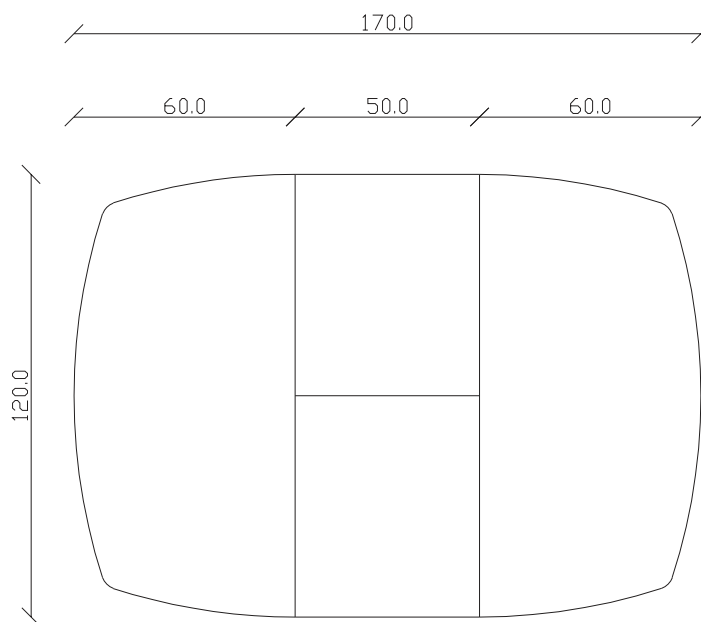

art. T060

100x100/150 cm x H76 cm

TAVOLO VISTA FRONTALE LATO CORTO
front view of the short side of the table

TAVOLO VISTA FRONTALE LATO LUNGO
front view of the long side of the table

TAVOLO VISTA DALL'ALTO
table top view

art. T061

120x120/170 cm x H76 cm

TAVOLO VISTA FRONTALE LATO CORTO
front view of the short side of the table

TAVOLO VISTA FRONTALE LATO LUNGO
front view of the long side of the table

TAVOLO VISTA DALL'ALTO
table top view

art. T001

100x100/150 cm x H76 cm

TAVOLO VISTA FRONTALE LATO CORTO
front view of the short side of the table

TAVOLO VISTA FRONTALE LATO LUNGO
front view of the long side of the table

TAVOLO VISTA DALL'ALTO
table top view

art. T002

120x120/170 cm x H76 cm

TAVOLO VISTA FRONTALE LATO CORTO
front view of the short side of the table

TAVOLO VISTA FRONTALE LATO LUNGO
front view of the long side of the table

TAVOLO VISTA DALL'ALTO
table top view