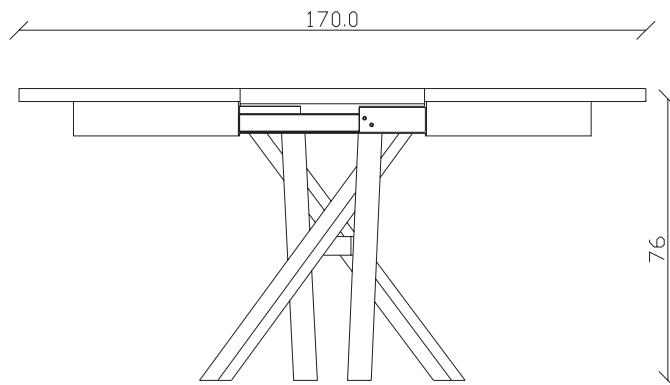

art. T060

100x100/150 cm x H76 cm

TAVOLO VISTA FRONTALE LATO CORTO
front view of the short side of the table

TAVOLO VISTA FRONTALE LATO LUNGO
front view of the long side of the table

TAVOLO VISTA DALL'ALTO
table top view

art. T061

120x120/170 cm x H76 cm

TAVOLO VISTA FRONTALE LATO CORTO
front view of the short side of the table

TAVOLO VISTA FRONTALE LATO LUNGO
front view of the long side of the table

TAVOLO VISTA DALL'ALTO
table top view

art. T001

100x100/150 cm x H76 cm

TAVOLO VISTA FRONTALE LATO CORTO
front view of the short side of the table

TAVOLO VISTA FRONTALE LATO LUNGO
front view of the long side of the table

TAVOLO VISTA DALL'ALTO
table top view

art. T002

120x120/170 cm x H76 cm

TAVOLO VISTA FRONTALE LATO CORTO
front view of the short side of the table

TAVOLO VISTA FRONTALE LATO LUNGO
front view of the long side of the table

TAVOLO VISTA DALL'ALTO
table top view