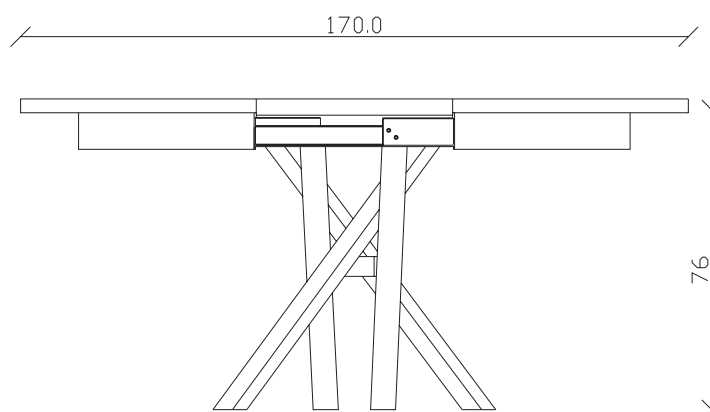

art. T058

diametro 100cm allungabile 150cm x H76 cm

TAVOLO VISTA FRONTALE LATO CORTO
front view of the short side of the table

TAVOLO VISTA FRONTALE LATO LUNGO
front view of the long side of the table

TAVOLO VISTA DALL'ALTO
table top view

art. T059

diametro 120cm allungabile 170cm x H76 cm

TAVOLO VISTA FRONTALE LATO CORTO
front view of the short side of the table

TAVOLO VISTA FRONTALE LATO LUNGO
front view of the long side of the table

TAVOLO VISTA DALL'ALTO
table top view

art. T060

100x100/150 cm x H76 cm

TAVOLO VISTA FRONTALE LATO CORTO
front view of the short side of the table

TAVOLO VISTA FRONTALE LATO LUNGO
front view of the long side of the table

TAVOLO VISTA DALL'ALTO
table top view

art. T061

120x120/170 cm x H76 cm

TAVOLO VISTA FRONTALE LATO CORTO
front view of the short side of the table

TAVOLO VISTA FRONTALE LATO LUNGO
front view of the long side of the table

TAVOLO VISTA DALL'ALTO
table top view