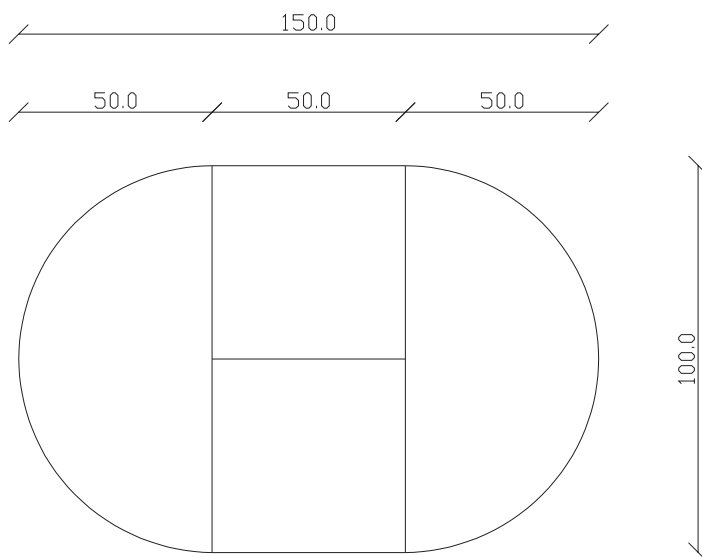

art. T052

diametro 100cm allungabile 150cm x H76 cm

TAVOLO VISTA FRONTALE LATO CORTO
front view of the short side of the table

TAVOLO VISTA FRONTALE LATO LUNGO
front view of the long side of the table

TAVOLO VISTA DALL'ALTO
table top view

art. T058

diametro 100cm allungabile 150cm x H76 cm

TAVOLO VISTA FRONTALE LATO CORTO
front view of the short side of the table

TAVOLO VISTA FRONTALE LATO LUNGO
front view of the long side of the table

TAVOLO VISTA DALL'ALTO
table top view

art. T059

diametro 120cm allungabile 170cm x H76 cm

TAVOLO VISTA FRONTALE LATO CORTO
front view of the short side of the table

TAVOLO VISTA FRONTALE LATO LUNGO
front view of the long side of the table

TAVOLO VISTA DALL'ALTO
table top view

art. T060

100x100/150 cm x H76 cm

TAVOLO VISTA FRONTALE LATO CORTO
front view of the short side of the table

TAVOLO VISTA FRONTALE LATO LUNGO
front view of the long side of the table

TAVOLO VISTA DALL'ALTO
table top view