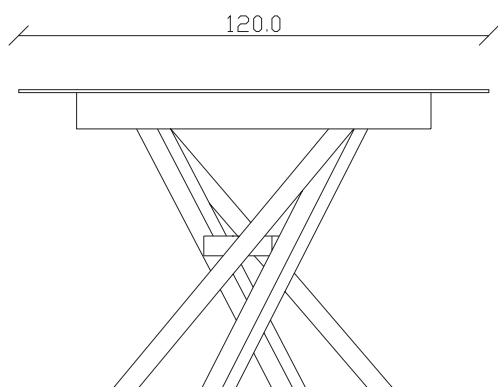

art. T053

diametro 120cm allungabile 170cm x H76 cm

TAVOLO VISTA FRONTALE LATO CORTO
front view of the short side of the table

TAVOLO VISTA FRONTALE LATO LUNGO
front view of the long side of the table

TAVOLO VISTA DALL'ALTO
table top view

art. T052

diametro 100cm allungabile 150cm x H76 cm

TAVOLO VISTA FRONTALE LATO CORTO
front view of the short side of the table

TAVOLO VISTA FRONTALE LATO LUNGO
front view of the long side of the table

TAVOLO VISTA DALL'ALTO
table top view

art. T058

diametro 100cm allungabile 150cm x H76 cm

TAVOLO VISTA FRONTALE LATO CORTO
front view of the short side of the table

TAVOLO VISTA FRONTALE LATO LUNGO
front view of the long side of the table

TAVOLO VISTA DALL'ALTO
table top view

art. T059

diametro 120cm allungabile 170cm x H76 cm

TAVOLO VISTA FRONTALE LATO CORTO
front view of the short side of the table

TAVOLO VISTA FRONTALE LATO LUNGO
front view of the long side of the table

TAVOLO VISTA DALL'ALTO
table top view