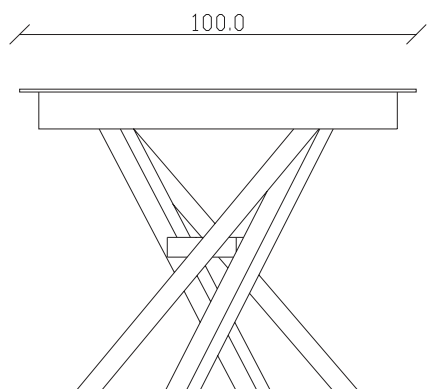

art. T053

diametro 120cm allungabile 170cm x H76 cm

TAVOLO VISTA FRONTALE LATO CORTO
front view of the short side of the table

TAVOLO VISTA FRONTALE LATO LUNGO
front view of the long side of the table

TAVOLO VISTA DALL'ALTO
table top view

art. T052

diametro 100cm allungabile 150cm x H76 cm

TAVOLO VISTA FRONTALE LATO CORTO
front view of the short side of the table

TAVOLO VISTA FRONTALE LATO LUNGO
front view of the long side of the table

TAVOLO VISTA DALL'ALTO
table top view

art. T058

diametro 100cm allungabile 150cm x H76 cm

TAVOLO VISTA FRONTALE LATO CORTO
front view of the short side of the table

TAVOLO VISTA FRONTALE LATO LUNGO
front view of the long side of the table

TAVOLO VISTA DALL'ALTO
table top view

art. T059

diametro 120cm allungabile 170cm x H76 cm

TAVOLO VISTA FRONTALE LATO CORTO
front view of the short side of the table

TAVOLO VISTA FRONTALE LATO LUNGO
front view of the long side of the table

TAVOLO VISTA DALL'ALTO
table top view