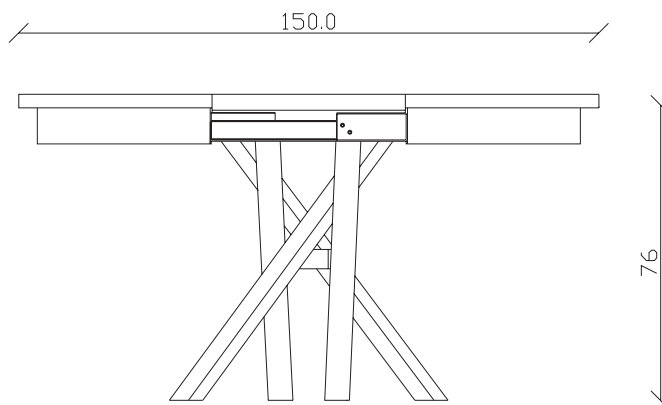

art. T053

diametro 120cm allungabile 170cm x H76 cm

TAVOLO VISTA FRONTALE LATO CORTO
front view of the short side of the table

TAVOLO VISTA FRONTALE LATO LUNGO
front view of the long side of the table

TAVOLO VISTA DALL'ALTO
table top view

art. T052

diametro 100cm allungabile 150cm x H76 cm

TAVOLO VISTA FRONTALE LATO CORTO
front view of the short side of the table

TAVOLO VISTA FRONTALE LATO LUNGO
front view of the long side of the table

TAVOLO VISTA DALL'ALTO
table top view

art. T058

diametro 100cm allungabile 150cm x H76 cm

TAVOLO VISTA FRONTALE LATO CORTO
front view of the short side of the table

TAVOLO VISTA FRONTALE LATO LUNGO
front view of the long side of the table

TAVOLO VISTA DALL'ALTO
table top view

art. T059

diametro 120cm allungabile 170cm x H76 cm

TAVOLO VISTA FRONTALE LATO CORTO
front view of the short side of the table

TAVOLO VISTA FRONTALE LATO LUNGO
front view of the long side of the table

TAVOLO VISTA DALL'ALTO
table top view