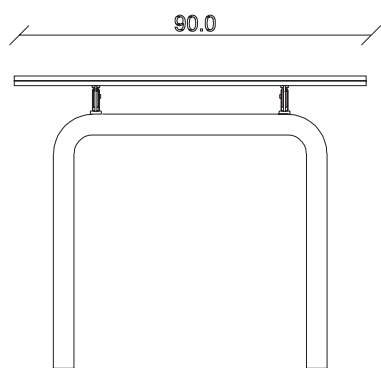

art. T312

L140/220 x P90 x H75 cm

TAVOLO VISTA FRONTALE LATO CORTO  
front view of the short side of the table

TAVOLO VISTA FRONTALE LATO LUNGO  
front view of the long side of the table

TAVOLO VISTA DALL'ALTO  
table top view

art. T313

L160/240 x P90 x H75 cm

TAVOLO VISTA FRONTALE LATO CORTO  
front view of the short side of the table

TAVOLO VISTA FRONTALE LATO LUNGO  
front view of the long side of the table

TAVOLO VISTA DALL'ALTO  
table top view

art. T314

L180/260 x P90 x H75 cm

TAVOLO VISTA FRONTALE LATO CORTO

front view of the short side of the table

TAVOLO VISTA FRONTALE LATO LUNGO

front view of the long side of the table

TAVOLO VISTA DALL'ALTO

table top view

art. T315

L200/280 x P100 x H75 cm

TAVOLO VISTA FRONTALE LATO CORTO  
front view of the short side of the table

TAVOLO VISTA FRONTALE LATO LUNGO  
front view of the long side of the table

TAVOLO VISTA DALL'ALTO  
table top view