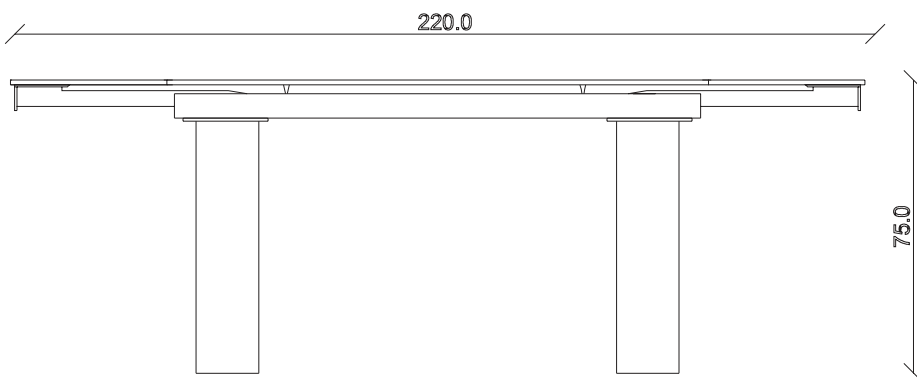

art. T312

L140/220 x P90 x H75 cm

TAVOLO VISTA FRONTALE LATO CORTO  
front view of the short side of the table

TAVOLO VISTA FRONTALE LATO LUNGO  
front view of the long side of the table

TAVOLO VISTA DALL'ALTO  
table top view

art. T313

L160/240 x P90 x H75 cm

TAVOLO VISTA FRONTALE LATO CORTO  
front view of the short side of the table

TAVOLO VISTA FRONTALE LATO LUNGO  
front view of the long side of the table

TAVOLO VISTA DALL'ALTO  
table top view

art. T314

L180/260 x P90 x H75 cm

TAVOLO VISTA FRONTALE LATO CORTO

front view of the short side of the table

TAVOLO VISTA FRONTALE LATO LUNGO

front view of the long side of the table

TAVOLO VISTA DALL'ALTO

table top view

art. T315

L200/280 x P100 x H75 cm

TAVOLO VISTA FRONTALE LATO CORTO  
front view of the short side of the table

TAVOLO VISTA FRONTALE LATO LUNGO  
front view of the long side of the table

TAVOLO VISTA DALL'ALTO  
table top view