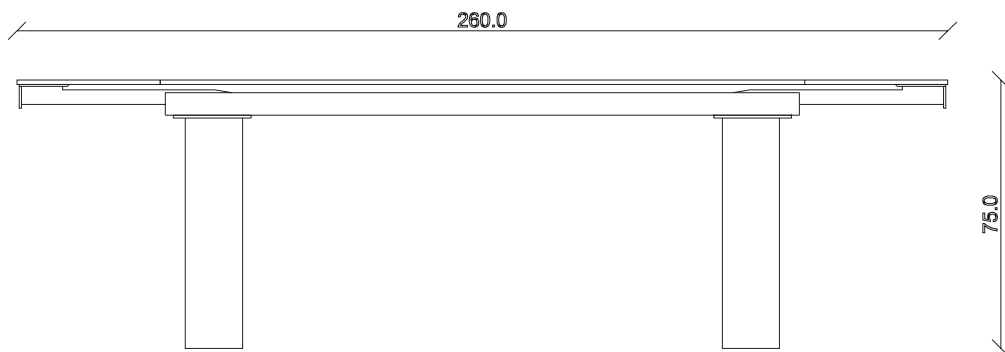

art. T312

L140/220 x P90 x H75 cm

TAVOLO VISTA FRONTALE LATO CORTO  
front view of the short side of the table

TAVOLO VISTA FRONTALE LATO LUNGO  
front view of the long side of the table

TAVOLO VISTA DALL'ALTO  
table top view

art. T313

L160/240 x P90 x H75 cm

TAVOLO VISTA FRONTALE LATO CORTO  
front view of the short side of the table

TAVOLO VISTA FRONTALE LATO LUNGO  
front view of the long side of the table

TAVOLO VISTA DALL'ALTO  
table top view

art. T314

L180/260 x P90 x H75 cm

TAVOLO VISTA FRONTALE LATO CORTO

front view of the short side of the table

TAVOLO VISTA FRONTALE LATO LUNGO

front view of the long side of the table

TAVOLO VISTA DALL'ALTO

table top view

art. T315

L200/280 x P100 x H75 cm

TAVOLO VISTA FRONTALE LATO CORTO  
front view of the short side of the table

TAVOLO VISTA FRONTALE LATO LUNGO  
front view of the long side of the table

TAVOLO VISTA DALL'ALTO  
table top view