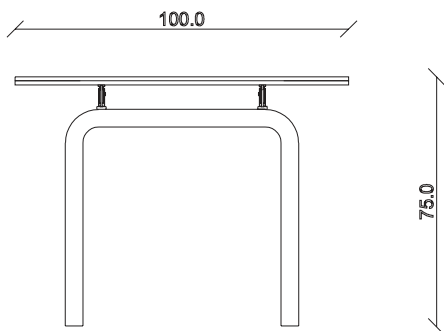

art. T312

L140/220 x P90 x H75 cm

TAVOLO VISTA FRONTALE LATO CORTO  
front view of the short side of the table

TAVOLO VISTA FRONTALE LATO LUNGO  
front view of the long side of the table

TAVOLO VISTA DALL'ALTO  
table top view

art. T313

L160/240 x P90 x H75 cm

TAVOLO VISTA FRONTALE LATO CORTO  
front view of the short side of the table

TAVOLO VISTA FRONTALE LATO LUNGO  
front view of the long side of the table

TAVOLO VISTA DALL'ALTO  
table top view

art. T314

L180/260 x P90 x H75 cm

TAVOLO VISTA FRONTALE LATO CORTO

front view of the short side of the table

TAVOLO VISTA FRONTALE LATO LUNGO

front view of the long side of the table

TAVOLO VISTA DALL'ALTO

table top view

art. T315

L200/280 x P100 x H75 cm

TAVOLO VISTA FRONTALE LATO CORTO  
front view of the short side of the table

TAVOLO VISTA FRONTALE LATO LUNGO  
front view of the long side of the table

TAVOLO VISTA DALL'ALTO  
table top view