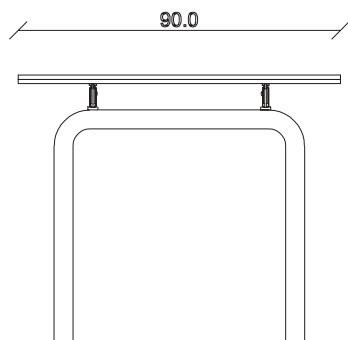

art. T312

L140/220 x P90 x H75 cm

TAVOLO VISTA FRONTALE LATO CORTO  
front view of the short side of the table

TAVOLO VISTA FRONTALE LATO LUNGO  
front view of the long side of the table

TAVOLO VISTA DALL'ALTO  
table top view

art. T313

L160/240 x P90 x H75 cm

TAVOLO VISTA FRONTALE LATO CORTO  
front view of the short side of the table

TAVOLO VISTA FRONTALE LATO LUNGO  
front view of the long side of the table

TAVOLO VISTA DALL'ALTO  
table top view

art. T314

L180/260 x P90 x H75 cm

TAVOLO VISTA FRONTALE LATO CORTO

front view of the short side of the table

TAVOLO VISTA FRONTALE LATO LUNGO

front view of the long side of the table

TAVOLO VISTA DALL'ALTO

table top view

art. T315

L200/280 x P100 x H75 cm

TAVOLO VISTA FRONTALE LATO CORTO  
front view of the short side of the table

TAVOLO VISTA FRONTALE LATO LUNGO  
front view of the long side of the table

TAVOLO VISTA DALL'ALTO  
table top view