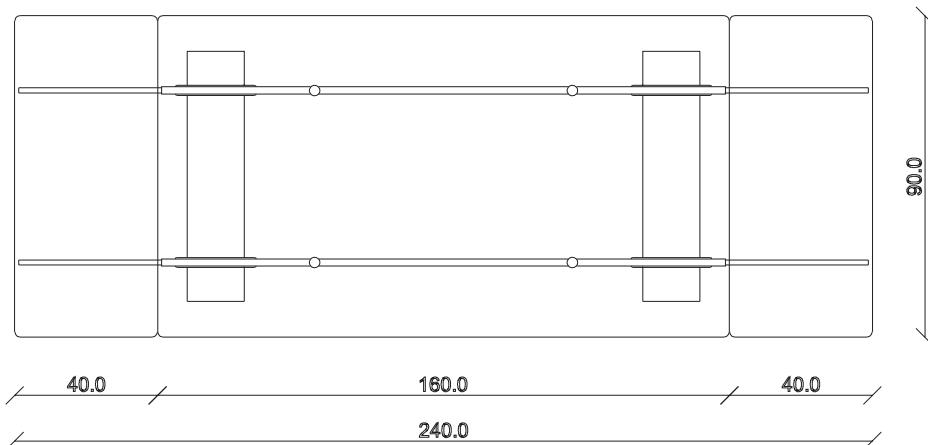

art. T312

L140/220 x P90 x H75 cm

TAVOLO VISTA FRONTALE LATO CORTO  
front view of the short side of the table

TAVOLO VISTA FRONTALE LATO LUNGO  
front view of the long side of the table

TAVOLO VISTA DALL'ALTO  
table top view

art. T313

L160/240 x P90 x H75 cm

TAVOLO VISTA FRONTALE LATO CORTO  
front view of the short side of the table

TAVOLO VISTA FRONTALE LATO LUNGO  
front view of the long side of the table

TAVOLO VISTA DALL'ALTO  
table top view

art. T314

L180/260 x P90 x H75 cm

TAVOLO VISTA FRONTALE LATO CORTO

front view of the short side of the table

TAVOLO VISTA FRONTALE LATO LUNGO

front view of the long side of the table

TAVOLO VISTA DALL'ALTO

table top view

art. T315

L200/280 x P100 x H75 cm

TAVOLO VISTA FRONTALE LATO CORTO  
front view of the short side of the table

TAVOLO VISTA FRONTALE LATO LUNGO  
front view of the long side of the table

TAVOLO VISTA DALL'ALTO  
table top view