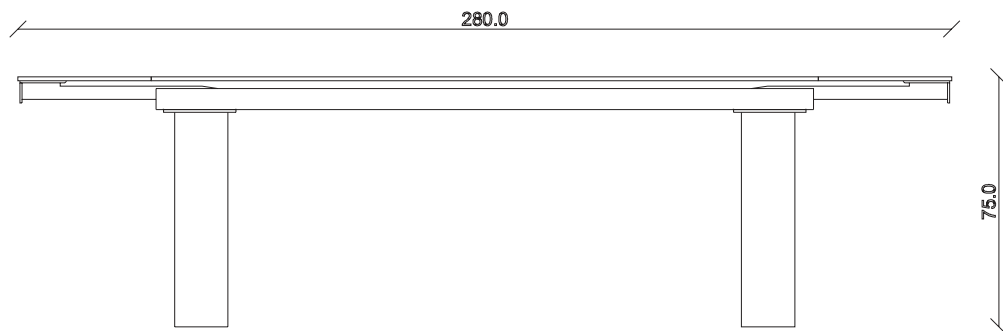

art. T312

L140/220 x P90 x H75 cm

TAVOLO VISTA FRONTALE LATO CORTO  
front view of the short side of the table

TAVOLO VISTA FRONTALE LATO LUNGO  
front view of the long side of the table

TAVOLO VISTA DALL'ALTO  
table top view

art. T313

L160/240 x P90 x H75 cm

TAVOLO VISTA FRONTALE LATO CORTO  
front view of the short side of the table

TAVOLO VISTA FRONTALE LATO LUNGO  
front view of the long side of the table

TAVOLO VISTA DALL'ALTO  
table top view

art. T314

L180/260 x P90 x H75 cm

TAVOLO VISTA FRONTALE LATO CORTO

front view of the short side of the table

TAVOLO VISTA FRONTALE LATO LUNGO

front view of the long side of the table

TAVOLO VISTA DALL'ALTO

table top view

art. T315

L200/280 x P100 x H75 cm

TAVOLO VISTA FRONTALE LATO CORTO  
front view of the short side of the table

TAVOLO VISTA FRONTALE LATO LUNGO  
front view of the long side of the table

TAVOLO VISTA DALL'ALTO  
table top view