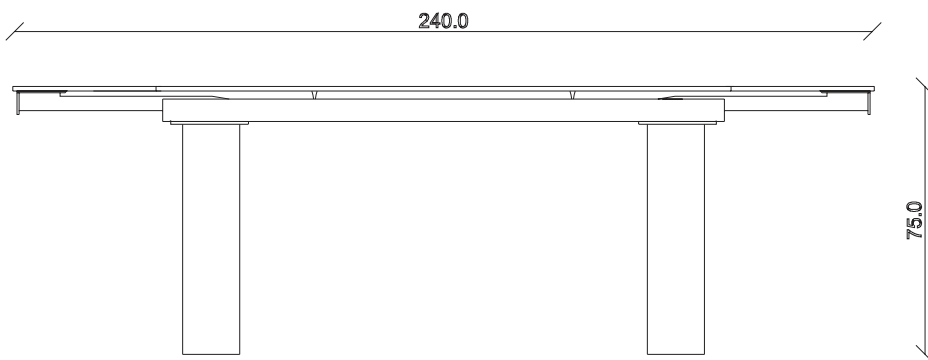

art. T312

L140/220 x P90 x H75 cm

TAVOLO VISTA FRONTALE LATO CORTO  
front view of the short side of the table

TAVOLO VISTA FRONTALE LATO LUNGO  
front view of the long side of the table

TAVOLO VISTA DALL'ALTO  
table top view

art. T313

L160/240 x P90 x H75 cm

TAVOLO VISTA FRONTALE LATO CORTO  
front view of the short side of the table

TAVOLO VISTA FRONTALE LATO LUNGO  
front view of the long side of the table

TAVOLO VISTA DALL'ALTO  
table top view

art. T314

L180/260 x P90 x H75 cm

TAVOLO VISTA FRONTALE LATO CORTO

front view of the short side of the table

TAVOLO VISTA FRONTALE LATO LUNGO

front view of the long side of the table

TAVOLO VISTA DALL'ALTO

table top view

art. T315

L200/280 x P100 x H75 cm

TAVOLO VISTA FRONTALE LATO CORTO  
front view of the short side of the table

TAVOLO VISTA FRONTALE LATO LUNGO  
front view of the long side of the table

TAVOLO VISTA DALL'ALTO  
table top view