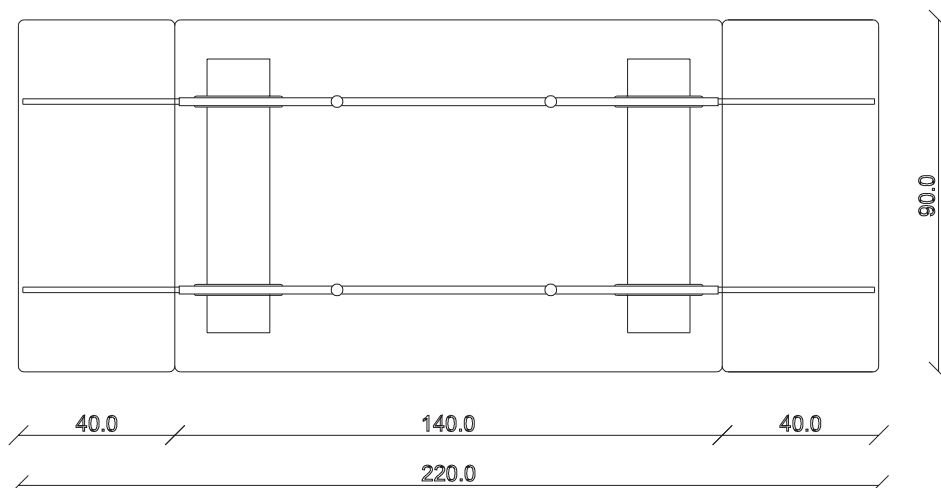

art. T312

L140/220 x P90 x H75 cm

TAVOLO VISTA FRONTALE LATO CORTO  
front view of the short side of the table

TAVOLO VISTA FRONTALE LATO LUNGO  
front view of the long side of the table

TAVOLO VISTA DALL'ALTO  
table top view

art. T313

L160/240 x P90 x H75 cm

TAVOLO VISTA FRONTALE LATO CORTO  
front view of the short side of the table

TAVOLO VISTA FRONTALE LATO LUNGO  
front view of the long side of the table

TAVOLO VISTA DALL'ALTO  
table top view

art. T314

L180/260 x P90 x H75 cm

TAVOLO VISTA FRONTALE LATO CORTO

front view of the short side of the table

TAVOLO VISTA FRONTALE LATO LUNGO

front view of the long side of the table

TAVOLO VISTA DALL'ALTO

table top view

art. T315

L200/280 x P100 x H75 cm

TAVOLO VISTA FRONTALE LATO CORTO  
front view of the short side of the table

TAVOLO VISTA FRONTALE LATO LUNGO  
front view of the long side of the table

TAVOLO VISTA DALL'ALTO  
table top view