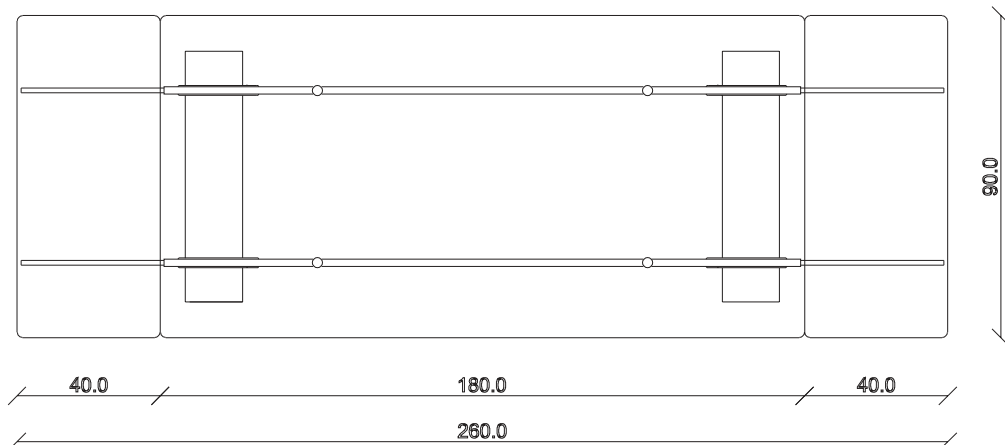

art. T312

L140/220 x P90 x H75 cm

TAVOLO VISTA FRONTALE LATO CORTO  
front view of the short side of the table

TAVOLO VISTA FRONTALE LATO LUNGO  
front view of the long side of the table

TAVOLO VISTA DALL'ALTO  
table top view

art. T313

L160/240 x P90 x H75 cm

TAVOLO VISTA FRONTALE LATO CORTO  
front view of the short side of the table

TAVOLO VISTA FRONTALE LATO LUNGO  
front view of the long side of the table

TAVOLO VISTA DALL'ALTO  
table top view

art. T314

L180/260 x P90 x H75 cm

TAVOLO VISTA FRONTALE LATO CORTO

front view of the short side of the table

TAVOLO VISTA FRONTALE LATO LUNGO

front view of the long side of the table

TAVOLO VISTA DALL'ALTO

table top view

art. T315

L200/280 x P100 x H75 cm

TAVOLO VISTA FRONTALE LATO CORTO  
front view of the short side of the table

TAVOLO VISTA FRONTALE LATO LUNGO  
front view of the long side of the table

TAVOLO VISTA DALL'ALTO  
table top view