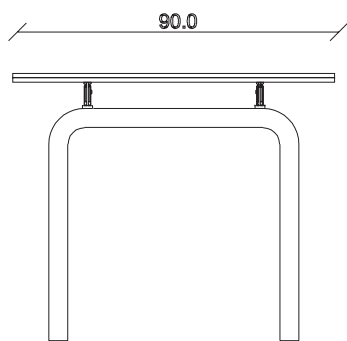

art. T312

L140/220 x P90 x H75 cm

TAVOLO VISTA FRONTALE LATO CORTO  
front view of the short side of the table

TAVOLO VISTA FRONTALE LATO LUNGO  
front view of the long side of the table

TAVOLO VISTA DALL'ALTO  
table top view

art. T313

L160/240 x P90 x H75 cm

TAVOLO VISTA FRONTALE LATO CORTO  
front view of the short side of the table

TAVOLO VISTA FRONTALE LATO LUNGO  
front view of the long side of the table

TAVOLO VISTA DALL'ALTO  
table top view

art. T314

L180/260 x P90 x H75 cm

TAVOLO VISTA FRONTALE LATO CORTO

front view of the short side of the table

TAVOLO VISTA FRONTALE LATO LUNGO

front view of the long side of the table

TAVOLO VISTA DALL'ALTO

table top view

art. T315

L200/280 x P100 x H75 cm

TAVOLO VISTA FRONTALE LATO CORTO  
front view of the short side of the table

TAVOLO VISTA FRONTALE LATO LUNGO  
front view of the long side of the table

TAVOLO VISTA DALL'ALTO  
table top view