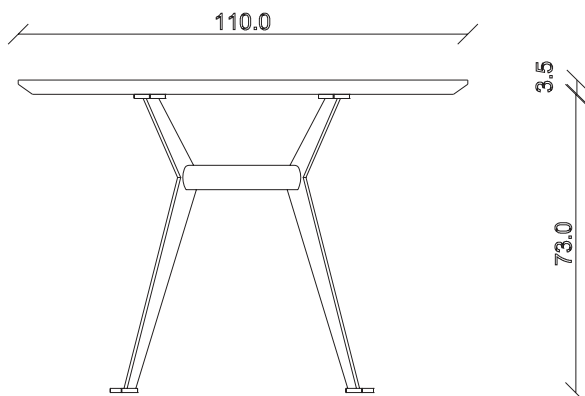

art. T221

L180 x P90 x H76 cm

TAVOLO VISTA FRONTALE LATO CORTO  
front view of the short side of the table

TAVOLO VISTA FRONTALE LATO LUNGO  
front view of the long side of the table

TAVOLO VISTA DALL'ALTO  
table top view

art. T223

L220 x P110 x H76 cm

TAVOLO VISTA FRONTALE LATO CORTO  
front view of the short side of the table

TAVOLO VISTA FRONTALE LATO LUNGO  
front view of the long side of the table

TAVOLO VISTA DALL'ALTO  
table top view

art. T208

L180 x P100 x H76 cm

TAVOLO VISTA FRONTALE LATO CORTO  
front view of the short side of the table

TAVOLO VISTA FRONTALE LATO LUNGO  
front view of the long side of the table

TAVOLO VISTA DALL'ALTO  
table top view

art. T200

Diametro 135cm H76 cm

TAVOLO VISTA FRONTALE LATO CORTO  
front view of the short side of the table

TAVOLO VISTA FRONTALE LATO LUNGO  
front view of the long side of the table

TAVOLO VISTA DALL'ALTO  
table top view