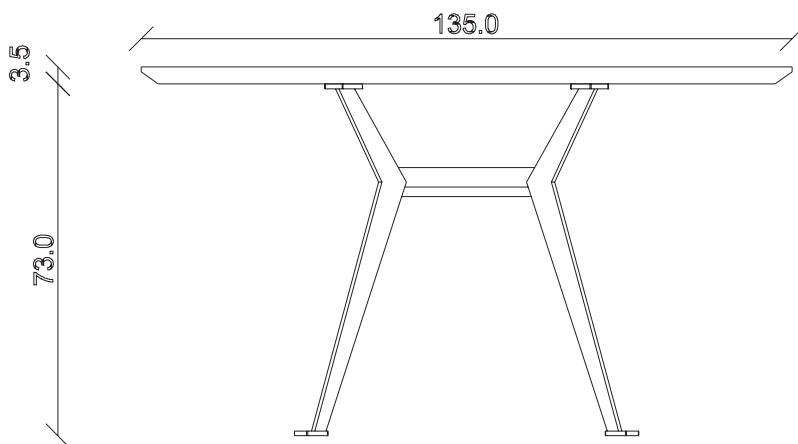

art. T584

Diametro 135 cm H76 cm

TAVOLO VISTA FRONTALE LATO CORTO  
front view of the short side of the table

TAVOLO VISTA FRONTALE LATO LUNGO  
front view of the long side of the table

TAVOLO VISTA DALL'ALTO  
table top view

art. T223

L220 x P110 x H76 cm

TAVOLO VISTA FRONTALE LATO CORTO  
front view of the short side of the table

TAVOLO VISTA FRONTALE LATO LUNGO  
front view of the long side of the table

TAVOLO VISTA DALL'ALTO  
table top view

art. T345

L220 x P110 x H76 cm

TAVOLO VISTA FRONTALE LATO CORTO  
front view of the short side of the table

TAVOLO VISTA FRONTALE LATO LUNGO  
front view of the long side of the table

TAVOLO VISTA DALL'ALTO  
table top view

art. T200

Diametro 135cm H76 cm

TAVOLO VISTA FRONTALE LATO CORTO  
front view of the short side of the table

TAVOLO VISTA FRONTALE LATO LUNGO  
front view of the long side of the table

TAVOLO VISTA DALL'ALTO  
table top view