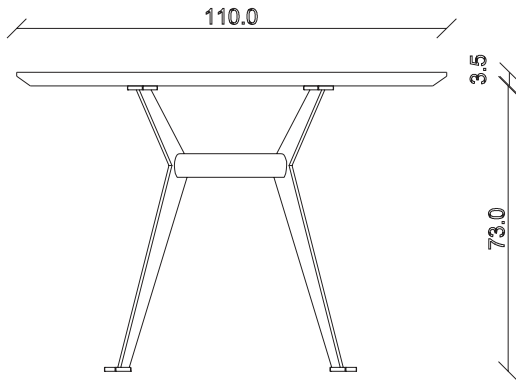

art. T584

Diametro 135 cm H76 cm

TAVOLO VISTA FRONTALE LATO CORTO  
front view of the short side of the table

TAVOLO VISTA FRONTALE LATO LUNGO  
front view of the long side of the table

TAVOLO VISTA DALL'ALTO  
table top view

art. T223

L220 x P110 x H76 cm

TAVOLO VISTA FRONTALE LATO CORTO  
front view of the short side of the table

TAVOLO VISTA FRONTALE LATO LUNGO  
front view of the long side of the table

TAVOLO VISTA DALL'ALTO  
table top view

art. T345

L220 x P110 x H76 cm

TAVOLO VISTA FRONTALE LATO CORTO  
front view of the short side of the table

TAVOLO VISTA FRONTALE LATO LUNGO  
front view of the long side of the table

TAVOLO VISTA DALL'ALTO  
table top view

art. T200

Diametro 135cm H76 cm

TAVOLO VISTA FRONTALE LATO CORTO  
front view of the short side of the table

TAVOLO VISTA FRONTALE LATO LUNGO  
front view of the long side of the table

TAVOLO VISTA DALL'ALTO  
table top view