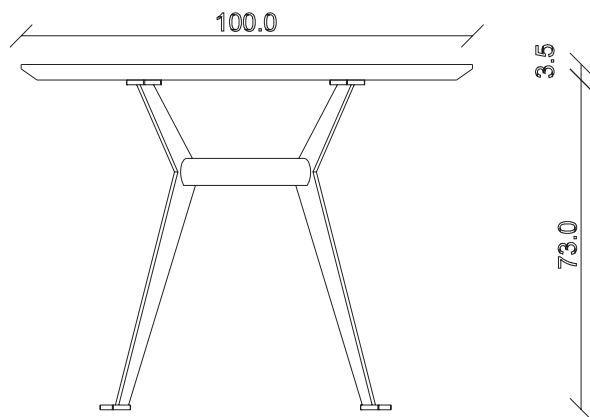

art. T584

Diametro 135 cm H76 cm

TAVOLO VISTA FRONTALE LATO CORTO  
front view of the short side of the table

TAVOLO VISTA FRONTALE LATO LUNGO  
front view of the long side of the table

TAVOLO VISTA DALL'ALTO  
table top view

art. T221

L180 x P 100 x H 76 cm

TAVOLO VISTA FRONTALE LATO CORTO  
front view of the short side of the table

TAVOLO VISTA FRONTALE LATO LUNGO  
front view of the long side of the table

TAVOLO VISTA DALL'ALTO  
table top view

art. T223

L220 x P110 x H76 cm

TAVOLO VISTA FRONTALE LATO CORTO  
front view of the short side of the table

TAVOLO VISTA FRONTALE LATO LUNGO  
front view of the long side of the table

TAVOLO VISTA DALL'ALTO  
table top view

art. T200

Diametro 135cm H76 cm

TAVOLO VISTA FRONTALE LATO CORTO  
front view of the short side of the table

TAVOLO VISTA FRONTALE LATO LUNGO  
front view of the long side of the table

TAVOLO VISTA DALL'ALTO  
table top view