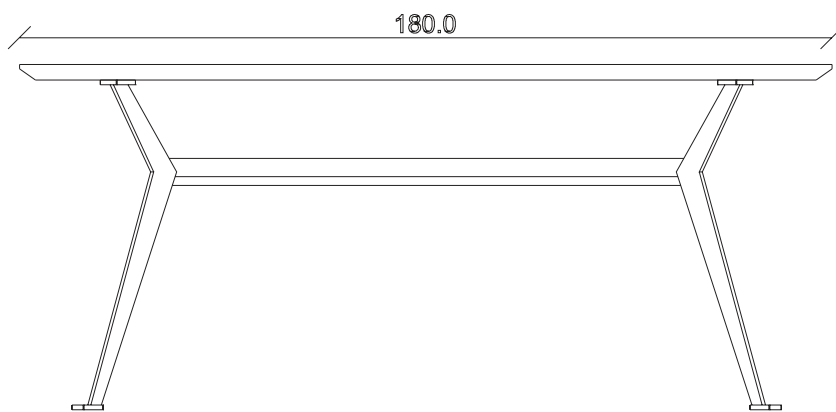

art. T584

Diametro 135 cm H76 cm

TAVOLO VISTA FRONTALE LATO CORTO  
front view of the short side of the table

TAVOLO VISTA FRONTALE LATO LUNGO  
front view of the long side of the table

TAVOLO VISTA DALL'ALTO  
table top view

art. T221

L180 x P 100 x H 76 cm

TAVOLO VISTA FRONTALE LATO CORTO  
front view of the short side of the table

TAVOLO VISTA FRONTALE LATO LUNGO  
front view of the long side of the table

TAVOLO VISTA DALL'ALTO  
table top view

art. T223

L220 x P110 x H76 cm

TAVOLO VISTA FRONTALE LATO CORTO  
front view of the short side of the table

TAVOLO VISTA FRONTALE LATO LUNGO  
front view of the long side of the table

TAVOLO VISTA DALL'ALTO  
table top view

art. T200

Diametro 135cm H76 cm

TAVOLO VISTA FRONTALE LATO CORTO  
front view of the short side of the table

TAVOLO VISTA FRONTALE LATO LUNGO  
front view of the long side of the table

TAVOLO VISTA DALL'ALTO  
table top view