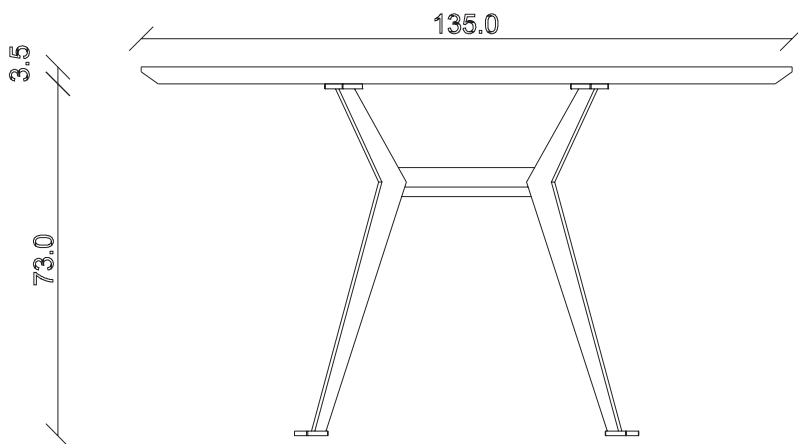

art. T223

L220 x P110 x H76 cm

TAVOLO VISTA FRONTALE LATO CORTO  
front view of the short side of the table

TAVOLO VISTA FRONTALE LATO LUNGO  
front view of the long side of the table

TAVOLO VISTA DALL'ALTO  
table top view

art. T208

L180 x P100 x H76 cm

TAVOLO VISTA FRONTALE LATO CORTO  
front view of the short side of the table

TAVOLO VISTA FRONTALE LATO LUNGO  
front view of the long side of the table

TAVOLO VISTA DALL'ALTO  
table top view

art. T345

L220 x P110 x H76 cm

TAVOLO VISTA FRONTALE LATO CORTO  
front view of the short side of the table

TAVOLO VISTA FRONTALE LATO LUNGO  
front view of the long side of the table

TAVOLO VISTA DALL'ALTO  
table top view

art. T200

Diametro 135cm H76 cm

TAVOLO VISTA FRONTALE LATO CORTO  
front view of the short side of the table

TAVOLO VISTA FRONTALE LATO LUNGO  
front view of the long side of the table

TAVOLO VISTA DALL'ALTO  
table top view