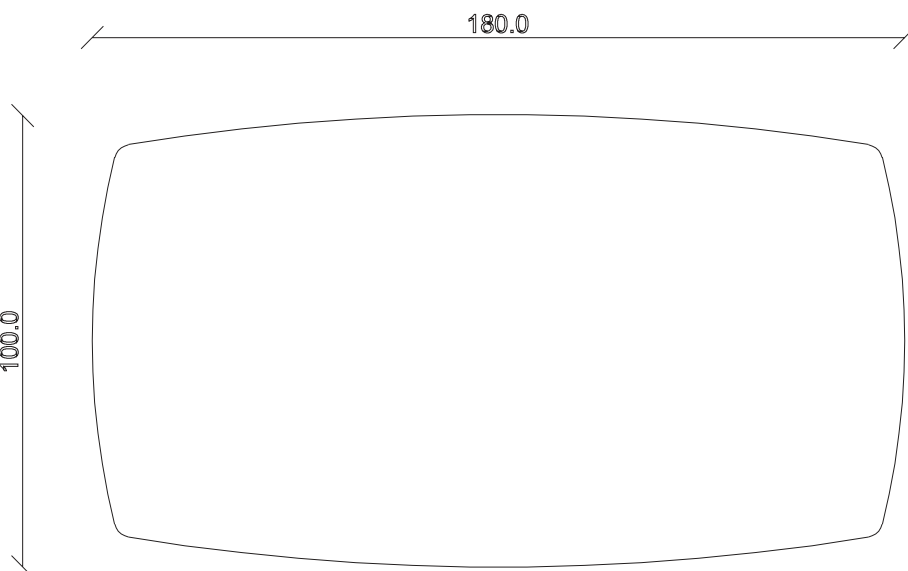

art. T584

Diametro 135 cm H76 cm

TAVOLO VISTA FRONTALE LATO CORTO  
front view of the short side of the table

TAVOLO VISTA FRONTALE LATO LUNGO  
front view of the long side of the table

TAVOLO VISTA DALL'ALTO  
table top view

art. T221

L180 x P 100 x H 76 cm

TAVOLO VISTA FRONTALE LATO CORTO  
front view of the short side of the table

TAVOLO VISTA FRONTALE LATO LUNGO  
front view of the long side of the table

TAVOLO VISTA DALL'ALTO  
table top view

art. T223

L220 x P110 x H76 cm

TAVOLO VISTA FRONTALE LATO CORTO  
front view of the short side of the table

TAVOLO VISTA FRONTALE LATO LUNGO  
front view of the long side of the table

TAVOLO VISTA DALL'ALTO  
table top view

art. T200

Diametro 135cm H76 cm

TAVOLO VISTA FRONTALE LATO CORTO  
front view of the short side of the table

TAVOLO VISTA FRONTALE LATO LUNGO  
front view of the long side of the table

TAVOLO VISTA DALL'ALTO  
table top view