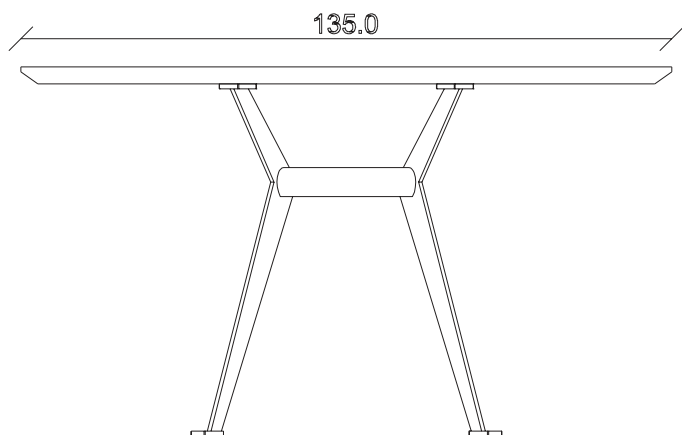

art. T221

L180 x P90 x H76 cm

TAVOLO VISTA FRONTALE LATO CORTO  
front view of the short side of the table

TAVOLO VISTA FRONTALE LATO LUNGO  
front view of the long side of the table

TAVOLO VISTA DALL'ALTO  
table top view

art. T208

L180 x P100 x H76 cm

TAVOLO VISTA FRONTALE LATO CORTO  
front view of the short side of the table

TAVOLO VISTA FRONTALE LATO LUNGO  
front view of the long side of the table

TAVOLO VISTA DALL'ALTO  
table top view

art. T345

L220 x P110 x H76 cm

TAVOLO VISTA FRONTALE LATO CORTO  
front view of the short side of the table

TAVOLO VISTA FRONTALE LATO LUNGO  
front view of the long side of the table

TAVOLO VISTA DALL'ALTO  
table top view

art. T200

Diametro 135cm H76 cm

TAVOLO VISTA FRONTALE LATO CORTO  
front view of the short side of the table

TAVOLO VISTA FRONTALE LATO LUNGO  
front view of the long side of the table

TAVOLO VISTA DALL'ALTO  
table top view