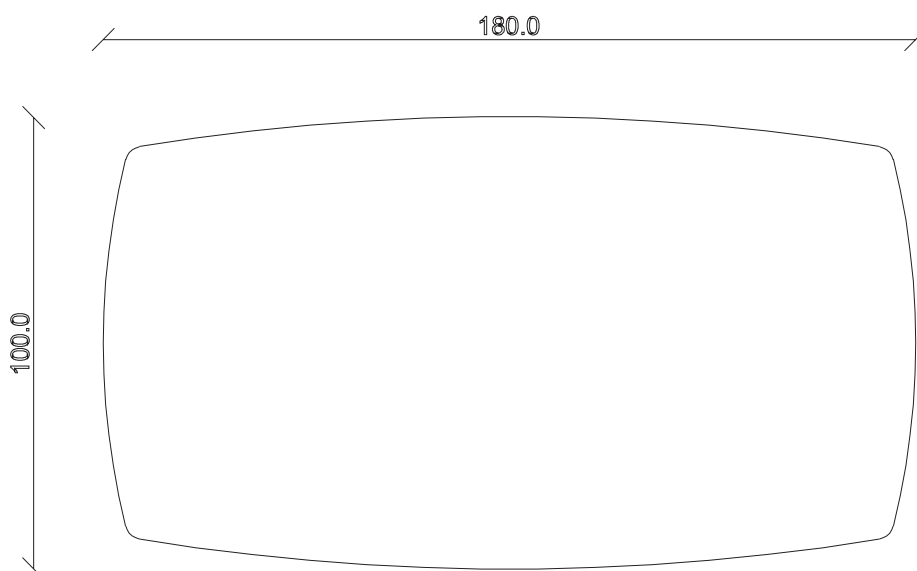

art. T221

L180 x P90 x H76 cm

TAVOLO VISTA FRONTALE LATO CORTO  
front view of the short side of the table

TAVOLO VISTA FRONTALE LATO LUNGO  
front view of the long side of the table

TAVOLO VISTA DALL'ALTO  
table top view

art. T223

L220 x P110 x H76 cm

TAVOLO VISTA FRONTALE LATO CORTO  
front view of the short side of the table

TAVOLO VISTA FRONTALE LATO LUNGO  
front view of the long side of the table

TAVOLO VISTA DALL'ALTO  
table top view

art. T208

L180 x P100 x H76 cm

TAVOLO VISTA FRONTALE LATO CORTO  
front view of the short side of the table

TAVOLO VISTA FRONTALE LATO LUNGO  
front view of the long side of the table

TAVOLO VISTA DALL'ALTO  
table top view

art. T200

Diametro 135cm H76 cm

TAVOLO VISTA FRONTALE LATO CORTO  
front view of the short side of the table

TAVOLO VISTA FRONTALE LATO LUNGO  
front view of the long side of the table

TAVOLO VISTA DALL'ALTO  
table top view