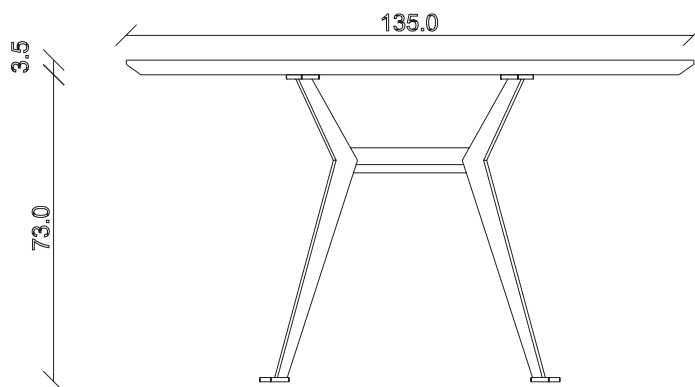

art. T584

Diametro 135 cm H76 cm

TAVOLO VISTA FRONTALE LATO CORTO  
front view of the short side of the table

TAVOLO VISTA FRONTALE LATO LUNGO  
front view of the long side of the table

TAVOLO VISTA DALL'ALTO  
table top view

art. T221

L180 x P 100 x H 76 cm

TAVOLO VISTA FRONTALE LATO CORTO  
front view of the short side of the table

TAVOLO VISTA FRONTALE LATO LUNGO  
front view of the long side of the table

TAVOLO VISTA DALL'ALTO  
table top view

art. T223

L220 x P110 x H76 cm

TAVOLO VISTA FRONTALE LATO CORTO  
front view of the short side of the table

TAVOLO VISTA FRONTALE LATO LUNGO  
front view of the long side of the table

TAVOLO VISTA DALL'ALTO  
table top view

art. T200

Diametro 135cm H76 cm

TAVOLO VISTA FRONTALE LATO CORTO  
front view of the short side of the table

TAVOLO VISTA FRONTALE LATO LUNGO  
front view of the long side of the table

TAVOLO VISTA DALL'ALTO  
table top view