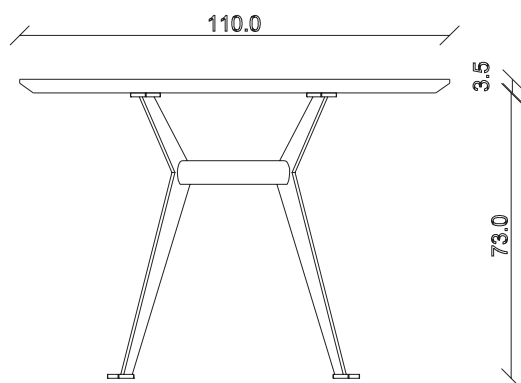

art. T223

L220 x P110 x H76 cm

TAVOLO VISTA FRONTALE LATO CORTO  
front view of the short side of the table

TAVOLO VISTA FRONTALE LATO LUNGO  
front view of the long side of the table

TAVOLO VISTA DALL'ALTO  
table top view

art. T208

L180 x P100 x H76 cm

TAVOLO VISTA FRONTALE LATO CORTO  
front view of the short side of the table

TAVOLO VISTA FRONTALE LATO LUNGO  
front view of the long side of the table

TAVOLO VISTA DALL'ALTO  
table top view

art. T345

L220 x P110 x H76 cm

TAVOLO VISTA FRONTALE LATO CORTO  
front view of the short side of the table

TAVOLO VISTA FRONTALE LATO LUNGO  
front view of the long side of the table

TAVOLO VISTA DALL'ALTO  
table top view

art. T200

Diametro 135cm H76 cm

TAVOLO VISTA FRONTALE LATO CORTO  
front view of the short side of the table

TAVOLO VISTA FRONTALE LATO LUNGO  
front view of the long side of the table

TAVOLO VISTA DALL'ALTO  
table top view