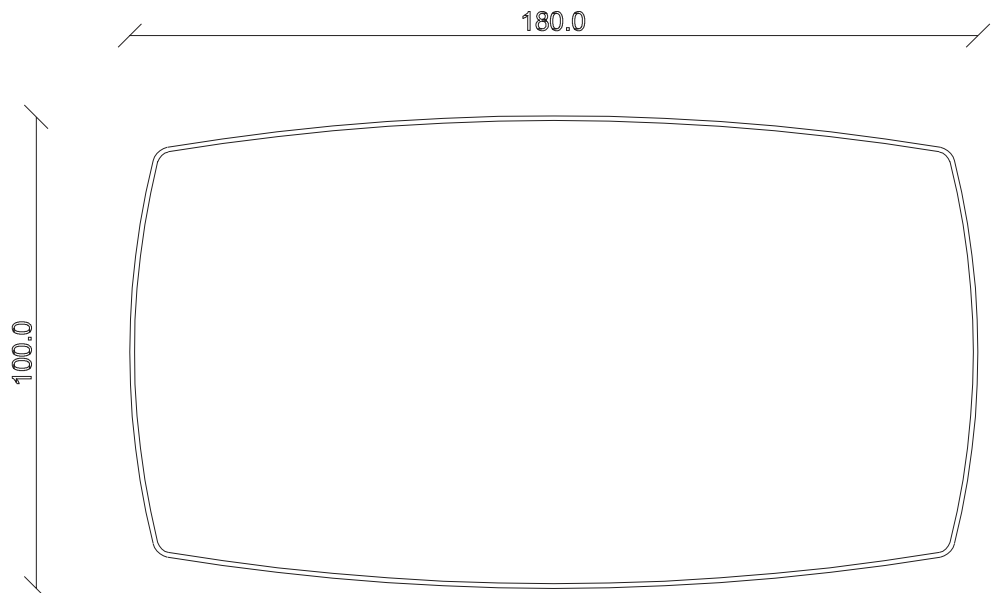

art. T223

L220 x P110 x H76 cm

TAVOLO VISTA FRONTALE LATO CORTO  
front view of the short side of the table

TAVOLO VISTA FRONTALE LATO LUNGO  
front view of the long side of the table

TAVOLO VISTA DALL'ALTO  
table top view

art. T208

L180 x P100 x H76 cm

TAVOLO VISTA FRONTALE LATO CORTO  
front view of the short side of the table

TAVOLO VISTA FRONTALE LATO LUNGO  
front view of the long side of the table

TAVOLO VISTA DALL'ALTO  
table top view

art. T345

L220 x P110 x H76 cm

TAVOLO VISTA FRONTALE LATO CORTO  
front view of the short side of the table

TAVOLO VISTA FRONTALE LATO LUNGO  
front view of the long side of the table

TAVOLO VISTA DALL'ALTO  
table top view

art. T200

Diametro 135cm H76 cm

TAVOLO VISTA FRONTALE LATO CORTO  
front view of the short side of the table

TAVOLO VISTA FRONTALE LATO LUNGO  
front view of the long side of the table

TAVOLO VISTA DALL'ALTO  
table top view