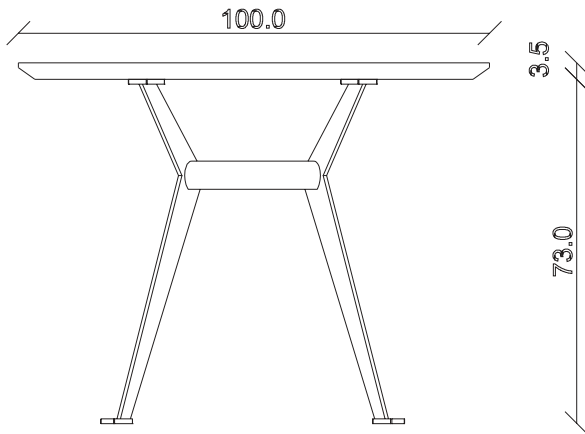

art. T223

L220 x P110 x H76 cm

TAVOLO VISTA FRONTALE LATO CORTO  
front view of the short side of the table

TAVOLO VISTA FRONTALE LATO LUNGO  
front view of the long side of the table

TAVOLO VISTA DALL'ALTO  
table top view

art. T208

L180 x P100 x H76 cm

TAVOLO VISTA FRONTALE LATO CORTO  
front view of the short side of the table

TAVOLO VISTA FRONTALE LATO LUNGO  
front view of the long side of the table

TAVOLO VISTA DALL'ALTO  
table top view

art. T345

L220 x P110 x H76 cm

TAVOLO VISTA FRONTALE LATO CORTO  
front view of the short side of the table

TAVOLO VISTA FRONTALE LATO LUNGO  
front view of the long side of the table

TAVOLO VISTA DALL'ALTO  
table top view

art. T200

Diametro 135cm H76 cm

TAVOLO VISTA FRONTALE LATO CORTO  
front view of the short side of the table

TAVOLO VISTA FRONTALE LATO LUNGO  
front view of the long side of the table

TAVOLO VISTA DALL'ALTO  
table top view