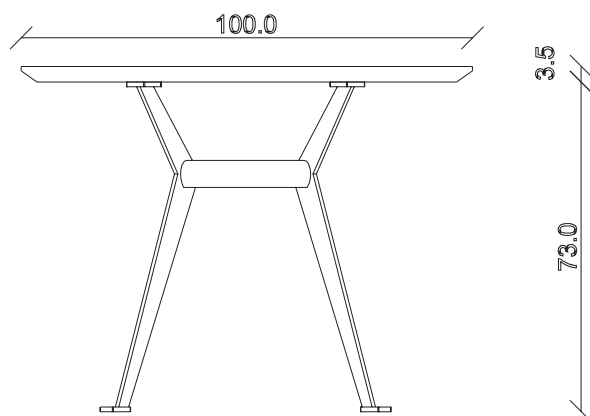

art. T221

L180 x P90 x H76 cm

TAVOLO VISTA FRONTALE LATO CORTO  
front view of the short side of the table

TAVOLO VISTA FRONTALE LATO LUNGO  
front view of the long side of the table

TAVOLO VISTA DALL'ALTO  
table top view

art. T223

L220 x P110 x H76 cm

TAVOLO VISTA FRONTALE LATO CORTO  
front view of the short side of the table

TAVOLO VISTA FRONTALE LATO LUNGO  
front view of the long side of the table

TAVOLO VISTA DALL'ALTO  
table top view

art. T208

L180 x P100 x H76 cm

TAVOLO VISTA FRONTALE LATO CORTO  
front view of the short side of the table

TAVOLO VISTA FRONTALE LATO LUNGO  
front view of the long side of the table

TAVOLO VISTA DALL'ALTO  
table top view

art. T200

Diametro 135cm H76 cm

TAVOLO VISTA FRONTALE LATO CORTO  
front view of the short side of the table

TAVOLO VISTA FRONTALE LATO LUNGO  
front view of the long side of the table

TAVOLO VISTA DALL'ALTO  
table top view