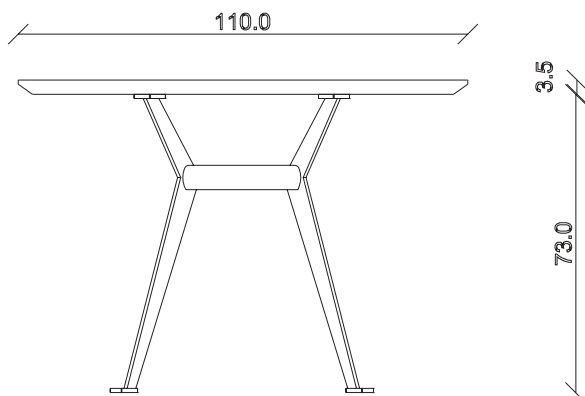

art. T584

Diametro 135 cm H76 cm

TAVOLO VISTA FRONTALE LATO CORTO  
front view of the short side of the table

TAVOLO VISTA FRONTALE LATO LUNGO  
front view of the long side of the table

TAVOLO VISTA DALL'ALTO  
table top view

art. T221

L180 x P 100 x H 76 cm

TAVOLO VISTA FRONTALE LATO CORTO  
front view of the short side of the table

TAVOLO VISTA FRONTALE LATO LUNGO  
front view of the long side of the table

TAVOLO VISTA DALL'ALTO  
table top view

art. T223

L220 x P110 x H76 cm

TAVOLO VISTA FRONTALE LATO CORTO  
front view of the short side of the table

TAVOLO VISTA FRONTALE LATO LUNGO  
front view of the long side of the table

TAVOLO VISTA DALL'ALTO  
table top view

art. T200

Diametro 135cm H76 cm

TAVOLO VISTA FRONTALE LATO CORTO  
front view of the short side of the table

TAVOLO VISTA FRONTALE LATO LUNGO  
front view of the long side of the table

TAVOLO VISTA DALL'ALTO  
table top view