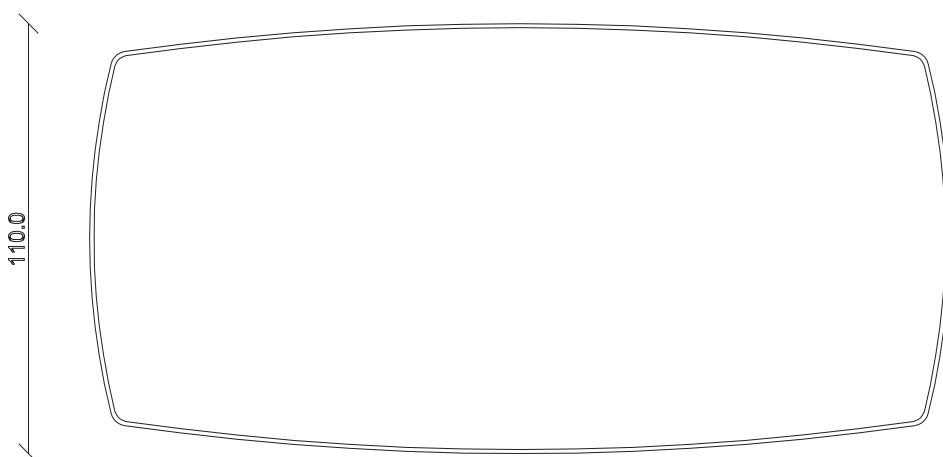

art. T221

L180 x P90 x H76 cm

TAVOLO VISTA FRONTALE LATO CORTO  
front view of the short side of the table

TAVOLO VISTA FRONTALE LATO LUNGO  
front view of the long side of the table

TAVOLO VISTA DALL'ALTO  
table top view

art. T208

L180 x P100 x H76 cm

TAVOLO VISTA FRONTALE LATO CORTO  
front view of the short side of the table

TAVOLO VISTA FRONTALE LATO LUNGO  
front view of the long side of the table

TAVOLO VISTA DALL'ALTO  
table top view

art. T345

L220 x P110 x H76 cm

TAVOLO VISTA FRONTALE LATO CORTO  
front view of the short side of the table

TAVOLO VISTA FRONTALE LATO LUNGO  
front view of the long side of the table

TAVOLO VISTA DALL'ALTO  
table top view

art. T200

Diametro 135cm H76 cm

TAVOLO VISTA FRONTALE LATO CORTO  
front view of the short side of the table

TAVOLO VISTA FRONTALE LATO LUNGO  
front view of the long side of the table

TAVOLO VISTA DALL'ALTO  
table top view