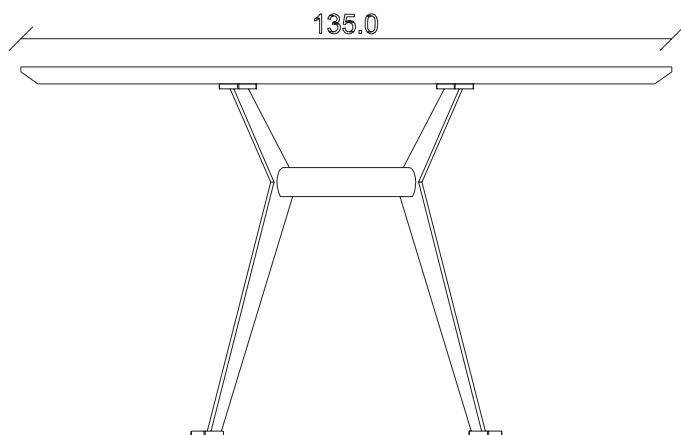

art. T584

Diametro 135 cm H76 cm

TAVOLO VISTA FRONTALE LATO CORTO  
front view of the short side of the table

TAVOLO VISTA FRONTALE LATO LUNGO  
front view of the long side of the table

TAVOLO VISTA DALL'ALTO  
table top view

art. T223

L220 x P110 x H76 cm

TAVOLO VISTA FRONTALE LATO CORTO  
front view of the short side of the table

TAVOLO VISTA FRONTALE LATO LUNGO  
front view of the long side of the table

TAVOLO VISTA DALL'ALTO  
table top view

art. T345

L220 x P110 x H76 cm

TAVOLO VISTA FRONTALE LATO CORTO  
front view of the short side of the table

TAVOLO VISTA FRONTALE LATO LUNGO  
front view of the long side of the table

TAVOLO VISTA DALL'ALTO  
table top view

art. T200

Diametro 135cm H76 cm

TAVOLO VISTA FRONTALE LATO CORTO  
front view of the short side of the table

TAVOLO VISTA FRONTALE LATO LUNGO  
front view of the long side of the table

TAVOLO VISTA DALL'ALTO  
table top view