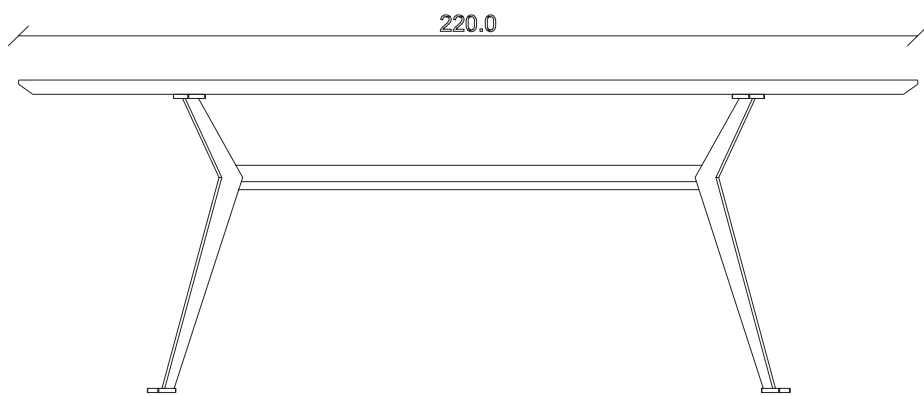

art. T221

L180 x P90 x H76 cm

TAVOLO VISTA FRONTALE LATO CORTO  
front view of the short side of the table

TAVOLO VISTA FRONTALE LATO LUNGO  
front view of the long side of the table

TAVOLO VISTA DALL'ALTO  
table top view

art. T223

L220 x P110 x H76 cm

TAVOLO VISTA FRONTALE LATO CORTO  
front view of the short side of the table

TAVOLO VISTA FRONTALE LATO LUNGO  
front view of the long side of the table

TAVOLO VISTA DALL'ALTO  
table top view

art. T208

L180 x P100 x H76 cm

TAVOLO VISTA FRONTALE LATO CORTO  
front view of the short side of the table

TAVOLO VISTA FRONTALE LATO LUNGO  
front view of the long side of the table

TAVOLO VISTA DALL'ALTO  
table top view

art. T200

Diametro 135cm H76 cm

TAVOLO VISTA FRONTALE LATO CORTO  
front view of the short side of the table

TAVOLO VISTA FRONTALE LATO LUNGO  
front view of the long side of the table

TAVOLO VISTA DALL'ALTO  
table top view