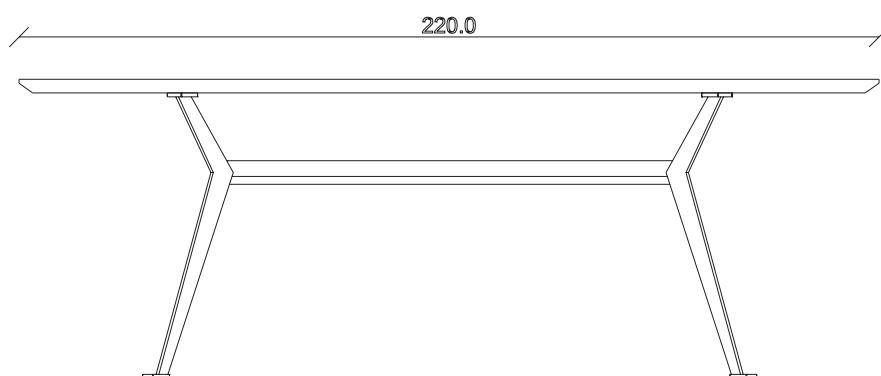

art. T223

L220 x P110 x H76 cm

TAVOLO VISTA FRONTALE LATO CORTO  
front view of the short side of the table

TAVOLO VISTA FRONTALE LATO LUNGO  
front view of the long side of the table

TAVOLO VISTA DALL'ALTO  
table top view

art. T208

L180 x P100 x H76 cm

TAVOLO VISTA FRONTALE LATO CORTO  
front view of the short side of the table

TAVOLO VISTA FRONTALE LATO LUNGO  
front view of the long side of the table

TAVOLO VISTA DALL'ALTO  
table top view

art. T345

L220 x P110 x H76 cm

TAVOLO VISTA FRONTALE LATO CORTO  
front view of the short side of the table

TAVOLO VISTA FRONTALE LATO LUNGO  
front view of the long side of the table

TAVOLO VISTA DALL'ALTO  
table top view

art. T200

Diametro 135cm H76 cm

TAVOLO VISTA FRONTALE LATO CORTO  
front view of the short side of the table

TAVOLO VISTA FRONTALE LATO LUNGO  
front view of the long side of the table

TAVOLO VISTA DALL'ALTO  
table top view