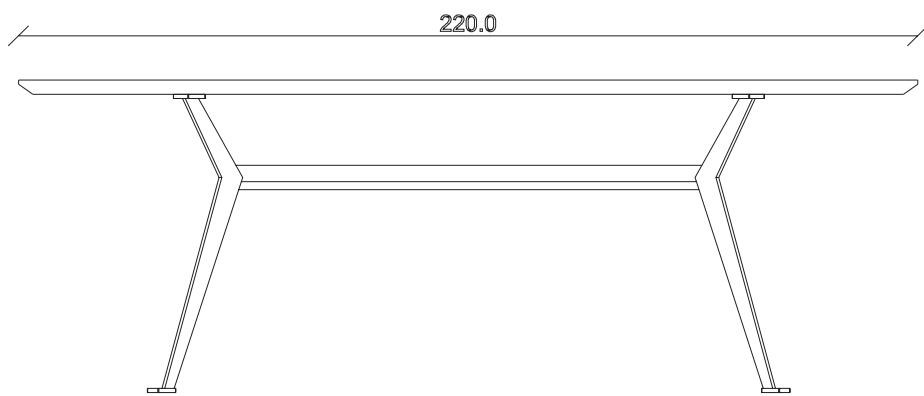

art. T584

Diametro 135 cm H76 cm

TAVOLO VISTA FRONTALE LATO CORTO  
front view of the short side of the table

TAVOLO VISTA FRONTALE LATO LUNGO  
front view of the long side of the table

TAVOLO VISTA DALL'ALTO  
table top view

art. T221

L180 x P 100 x H 76 cm

TAVOLO VISTA FRONTALE LATO CORTO  
front view of the short side of the table

TAVOLO VISTA FRONTALE LATO LUNGO  
front view of the long side of the table

TAVOLO VISTA DALL'ALTO  
table top view

art. T223

L220 x P110 x H76 cm

TAVOLO VISTA FRONTALE LATO CORTO  
front view of the short side of the table

TAVOLO VISTA FRONTALE LATO LUNGO  
front view of the long side of the table

TAVOLO VISTA DALL'ALTO  
table top view

art. T200

Diametro 135cm H76 cm

TAVOLO VISTA FRONTALE LATO CORTO  
front view of the short side of the table

TAVOLO VISTA FRONTALE LATO LUNGO  
front view of the long side of the table

TAVOLO VISTA DALL'ALTO  
table top view