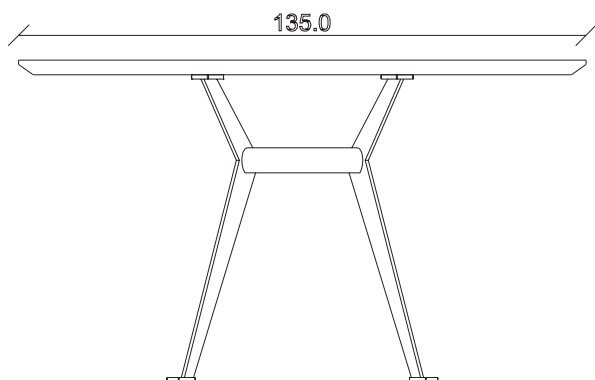

art. T584

Diametro 135 cm H76 cm

TAVOLO VISTA FRONTALE LATO CORTO  
front view of the short side of the table

TAVOLO VISTA FRONTALE LATO LUNGO  
front view of the long side of the table

TAVOLO VISTA DALL'ALTO  
table top view

art. T221

L180 x P 100 x H 76 cm

TAVOLO VISTA FRONTALE LATO CORTO  
front view of the short side of the table

TAVOLO VISTA FRONTALE LATO LUNGO  
front view of the long side of the table

TAVOLO VISTA DALL'ALTO  
table top view

art. T223

L220 x P110 x H76 cm

TAVOLO VISTA FRONTALE LATO CORTO  
front view of the short side of the table

TAVOLO VISTA FRONTALE LATO LUNGO  
front view of the long side of the table

TAVOLO VISTA DALL'ALTO  
table top view

art. T200

Diametro 135cm H76 cm

TAVOLO VISTA FRONTALE LATO CORTO  
front view of the short side of the table

TAVOLO VISTA FRONTALE LATO LUNGO  
front view of the long side of the table

TAVOLO VISTA DALL'ALTO  
table top view