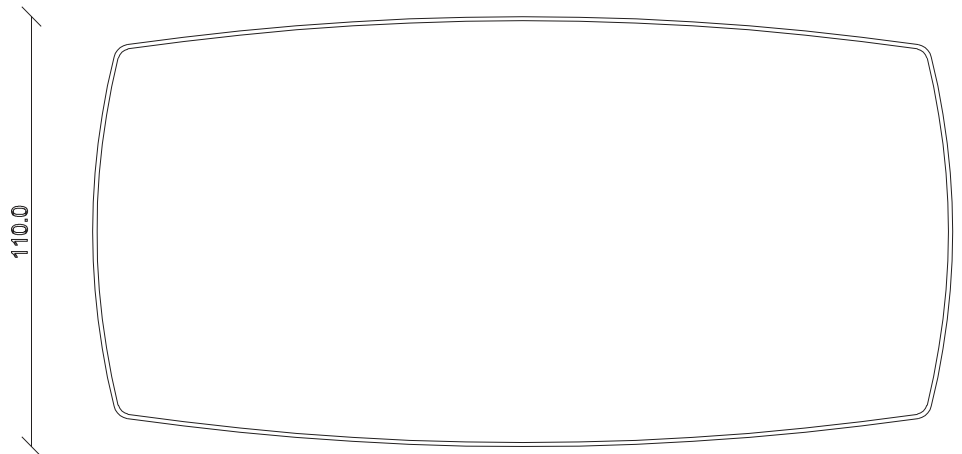

art. T584

Diametro 135 cm H76 cm

TAVOLO VISTA FRONTALE LATO CORTO  
front view of the short side of the table

TAVOLO VISTA FRONTALE LATO LUNGO  
front view of the long side of the table

TAVOLO VISTA DALL'ALTO  
table top view

art. T223

L220 x P110 x H76 cm

TAVOLO VISTA FRONTALE LATO CORTO  
front view of the short side of the table

TAVOLO VISTA FRONTALE LATO LUNGO  
front view of the long side of the table

TAVOLO VISTA DALL'ALTO  
table top view

art. T345

L220 x P110 x H76 cm

TAVOLO VISTA FRONTALE LATO CORTO  
front view of the short side of the table

TAVOLO VISTA FRONTALE LATO LUNGO  
front view of the long side of the table

TAVOLO VISTA DALL'ALTO  
table top view

art. T200

Diametro 135cm H76 cm

TAVOLO VISTA FRONTALE LATO CORTO  
front view of the short side of the table

TAVOLO VISTA FRONTALE LATO LUNGO  
front view of the long side of the table

TAVOLO VISTA DALL'ALTO  
table top view