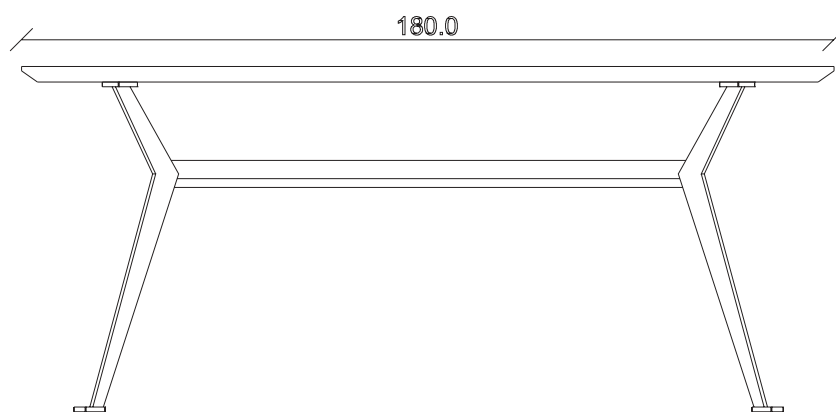

art. T221

L180 x P90 x H76 cm

TAVOLO VISTA FRONTALE LATO CORTO  
front view of the short side of the table

TAVOLO VISTA FRONTALE LATO LUNGO  
front view of the long side of the table

TAVOLO VISTA DALL'ALTO  
table top view

art. T223

L220 x P110 x H76 cm

TAVOLO VISTA FRONTALE LATO CORTO  
front view of the short side of the table

TAVOLO VISTA FRONTALE LATO LUNGO  
front view of the long side of the table

TAVOLO VISTA DALL'ALTO  
table top view

art. T208

L180 x P100 x H76 cm

TAVOLO VISTA FRONTALE LATO CORTO  
front view of the short side of the table

TAVOLO VISTA FRONTALE LATO LUNGO  
front view of the long side of the table

TAVOLO VISTA DALL'ALTO  
table top view

art. T200

Diametro 135cm H76 cm

TAVOLO VISTA FRONTALE LATO CORTO  
front view of the short side of the table

TAVOLO VISTA FRONTALE LATO LUNGO  
front view of the long side of the table

TAVOLO VISTA DALL'ALTO  
table top view