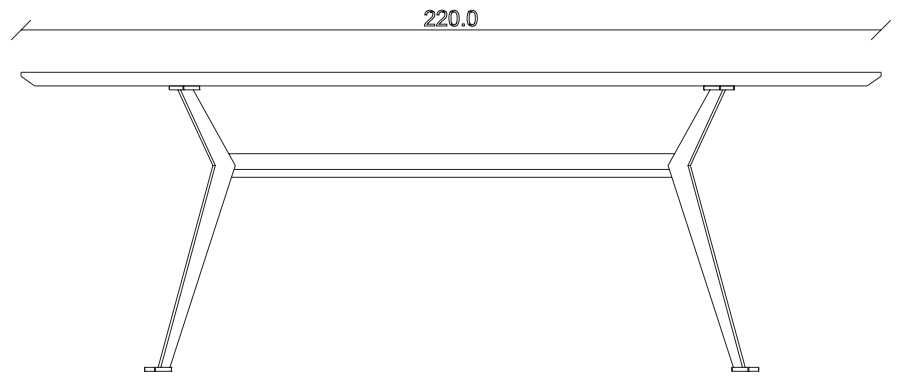

art. T221

L180 x P 100 x H 76 cm

TAVOLO VISTA FRONTALE LATO CORTO  
front view of the short side of the table

TAVOLO VISTA FRONTALE LATO LUNGO  
front view of the long side of the table

TAVOLO VISTA DALL'ALTO  
table top view

art. T223

L220 x P110 x H76 cm

TAVOLO VISTA FRONTALE LATO CORTO  
front view of the short side of the table

TAVOLO VISTA FRONTALE LATO LUNGO  
front view of the long side of the table

TAVOLO VISTA DALL'ALTO  
table top view

art. T345

L220 x P110 x H76 cm

TAVOLO VISTA FRONTALE LATO CORTO  
front view of the short side of the table

TAVOLO VISTA FRONTALE LATO LUNGO  
front view of the long side of the table

TAVOLO VISTA DALL'ALTO  
table top view

art. T200

Diametro 135cm H76 cm

TAVOLO VISTA FRONTALE LATO CORTO  
front view of the short side of the table

TAVOLO VISTA FRONTALE LATO LUNGO  
front view of the long side of the table

TAVOLO VISTA DALL'ALTO  
table top view