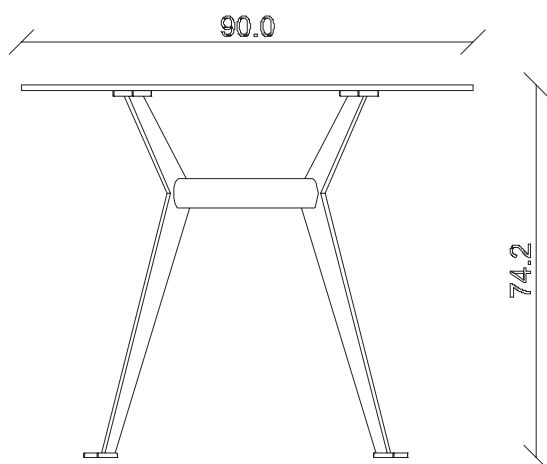

art. T230

L165 x P90 x H74 cm

TAVOLO VISTA FRONTALE LATO CORTO
front view of the short side of the table

TAVOLO VISTA FRONTALE LATO LUNGO
front view of the long side of the table

TAVOLO VISTA DALL'ALTO
table top view

art. T231

L180 x P90 x H74 cm

TAVOLO VISTA FRONTALE LATO CORTO
front view of the short side of the table

TAVOLO VISTA FRONTALE LATO LUNGO
front view of the long side of the table

TAVOLO VISTA DALL'ALTO
table top view

art. T228

L180 x P90 x H74 cm

TAVOLO VISTA FRONTALE LATO CORTO
front view of the short side of the table

TAVOLO VISTA FRONTALE LATO LUNGO
front view of the long side of the table

TAVOLO VISTA DALL'ALTO
table top view

art. T226

Diametro 135 cm H 74 cm

TAVOLO VISTA FRONTALE LATO CORTO
front view of the short side of the table

TAVOLO VISTA FRONTALE LATO LUNGO
front view of the long side of the table

TAVOLO VISTA DALL'ALTO
table top view