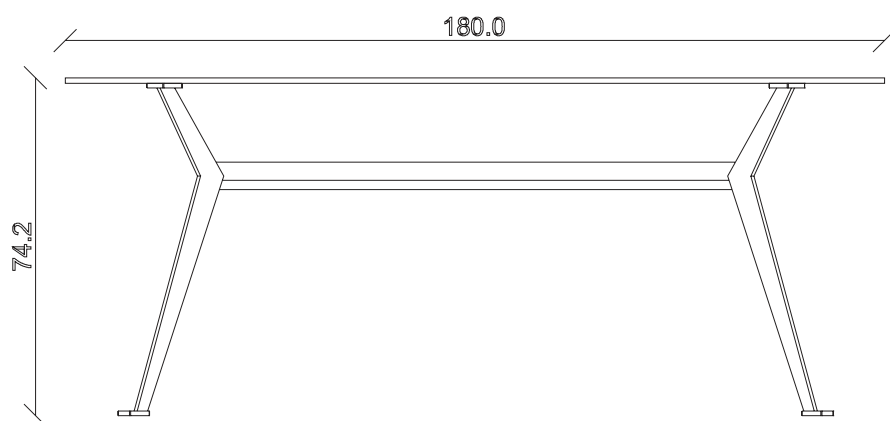

art. T230

L165 x P90 x H74 cm

TAVOLO VISTA FRONTALE LATO CORTO
front view of the short side of the table

TAVOLO VISTA FRONTALE LATO LUNGO
front view of the long side of the table

TAVOLO VISTA DALL'ALTO
table top view

art. T231

L180 x P90 x H74 cm

TAVOLO VISTA FRONTALE LATO CORTO
front view of the short side of the table

TAVOLO VISTA FRONTALE LATO LUNGO
front view of the long side of the table

TAVOLO VISTA DALL'ALTO
table top view

art. T228

L180 x P90 x H74 cm

TAVOLO VISTA FRONTALE LATO CORTO
front view of the short side of the table

TAVOLO VISTA FRONTALE LATO LUNGO
front view of the long side of the table

TAVOLO VISTA DALL'ALTO
table top view

art. T226

Diametro 135 cm H 74 cm

TAVOLO VISTA FRONTALE LATO CORTO
front view of the short side of the table

TAVOLO VISTA FRONTALE LATO LUNGO
front view of the long side of the table

TAVOLO VISTA DALL'ALTO
table top view