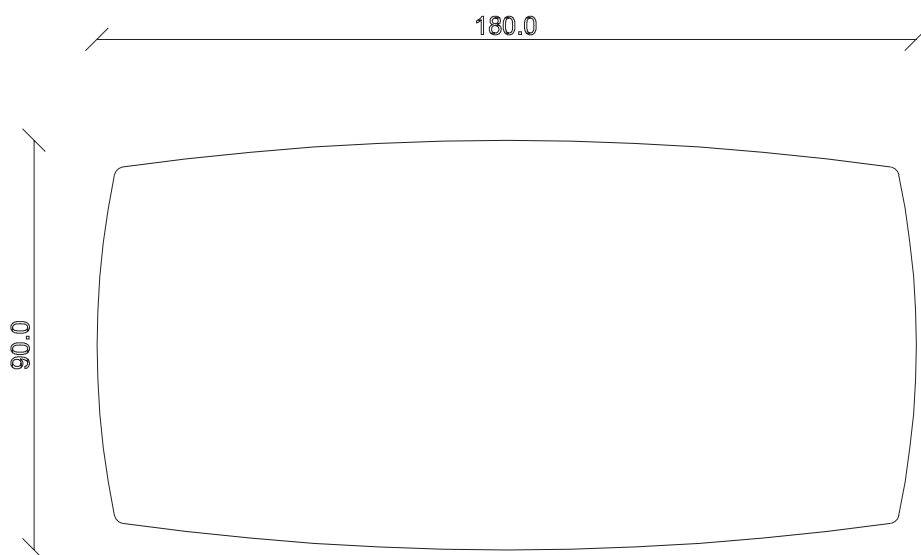

art. T231

L180 x P90 x H74 cm

TAVOLO VISTA FRONTALE LATO CORTO
front view of the short side of the table

TAVOLO VISTA FRONTALE LATO LUNGO
front view of the long side of the table

TAVOLO VISTA DALL'ALTO
table top view

art. T224

Diametro 100 cm H76.5 cm

TAVOLO VISTA FRONTALE LATO CORTO
front view of the short side of the table

TAVOLO VISTA FRONTALE LATO LUNGO
front view of the long side of the table

TAVOLO VISTA DALL'ALTO
table top view

art. T225

Diámetro 120 cm H76.5 cm

TAVOLO VISTA FRONTALE LATO CORTO
front view of the short side of the table

TAVOLO VISTA FRONTALE LATO LUNGO
front view of the long side of the table

TAVOLO VISTA DALL'ALTO
table top view

art. T226

Diametro 135 cm H76.5 cm

TAVOLO VISTA FRONTALE LATO CORTO
front view of the short side of the table

TAVOLO VISTA FRONTALE LATO LUNGO
front view of the long side of the table

TAVOLO VISTA DALL'ALTO
table top view