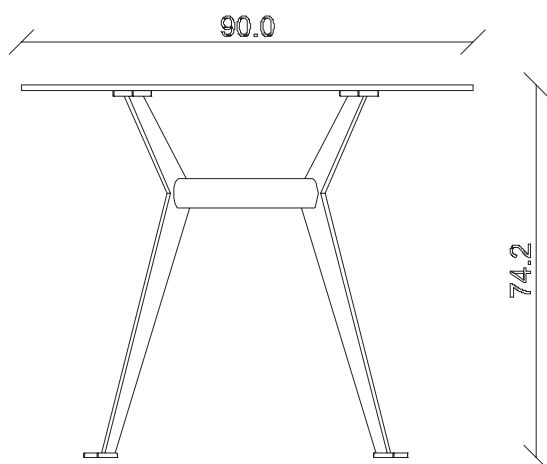

art. T230

L165 x P90 x H74 cm

TAVOLO VISTA FRONTALE LATO CORTO
front view of the short side of the table

TAVOLO VISTA FRONTALE LATO LUNGO
front view of the long side of the table

TAVOLO VISTA DALL'ALTO
table top view

art. T231

L180 x P90 x H74 cm

TAVOLO VISTA FRONTALE LATO CORTO
front view of the short side of the table

TAVOLO VISTA FRONTALE LATO LUNGO
front view of the long side of the table

TAVOLO VISTA DALL'ALTO
table top view

art. T225

Diámetro 120 cm H76.5 cm

TAVOLO VISTA FRONTALE LATO CORTO
front view of the short side of the table

TAVOLO VISTA FRONTALE LATO LUNGO
front view of the long side of the table

TAVOLO VISTA DALL'ALTO
table top view

art. T226

Diametro 135 cm H76.5 cm

TAVOLO VISTA FRONTALE LATO CORTO
front view of the short side of the table

TAVOLO VISTA FRONTALE LATO LUNGO
front view of the long side of the table

TAVOLO VISTA DALL'ALTO
table top view