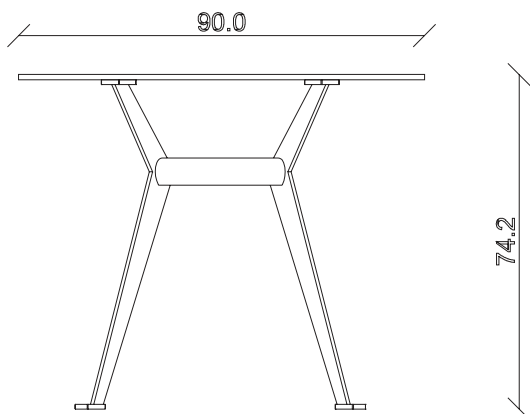

art. T232

L220 x P110 x H74 cm

TAVOLO VISTA FRONTALE LATO CORTO
front view of the short side of the table

TAVOLO VISTA FRONTALE LATO LUNGO
front view of the long side of the table

TAVOLO VISTA DALL'ALTO
table top view

art. T228

L180 x P90 x H74 cm

TAVOLO VISTA FRONTALE LATO CORTO
front view of the short side of the table

TAVOLO VISTA FRONTALE LATO LUNGO
front view of the long side of the table

TAVOLO VISTA DALL'ALTO
table top view

art. T229

L200 x P100 x H74 cm

TAVOLO VISTA FRONTALE LATO CORTO
front view of the short side of the table

TAVOLO VISTA FRONTALE LATO LUNGO
front view of the long side of the table

TAVOLO VISTA DALL'ALTO
table top view

art. T226

Diametro 135 cm H 74 cm

TAVOLO VISTA FRONTALE LATO CORTO
front view of the short side of the table

TAVOLO VISTA FRONTALE LATO LUNGO
front view of the long side of the table

TAVOLO VISTA DALL'ALTO
table top view