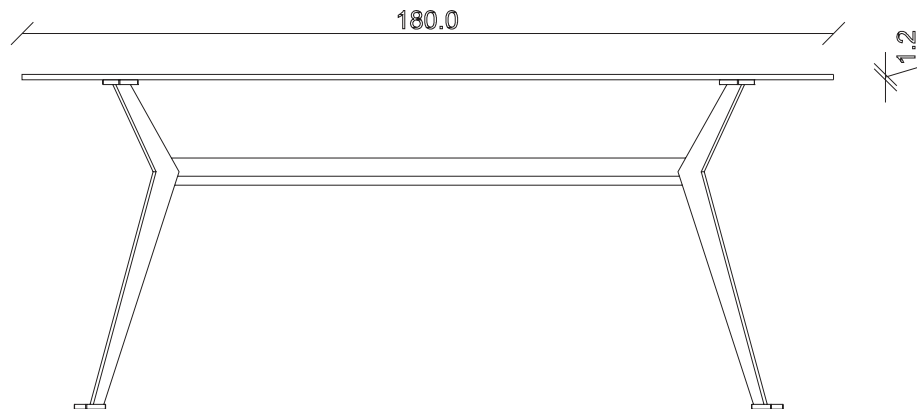

art. T228

L180 x P90 x H74 cm

TAVOLO VISTA FRONTALE LATO CORTO
front view of the short side of the table

TAVOLO VISTA FRONTALE LATO LUNGO
front view of the long side of the table

TAVOLO VISTA DALL'ALTO
table top view

art. T224

Diametro 100 cm H76.5 cm

TAVOLO VISTA FRONTALE LATO CORTO
front view of the short side of the table

TAVOLO VISTA FRONTALE LATO LUNGO
front view of the long side of the table

TAVOLO VISTA DALL'ALTO
table top view

art. T225

Diámetro 120 cm H76.5 cm

TAVOLO VISTA FRONTALE LATO CORTO
front view of the short side of the table

TAVOLO VISTA FRONTALE LATO LUNGO
front view of the long side of the table

TAVOLO VISTA DALL'ALTO
table top view

art. T226

Diametro 135 cm H76.5 cm

TAVOLO VISTA FRONTALE LATO CORTO
front view of the short side of the table

TAVOLO VISTA FRONTALE LATO LUNGO
front view of the long side of the table

TAVOLO VISTA DALL'ALTO
table top view