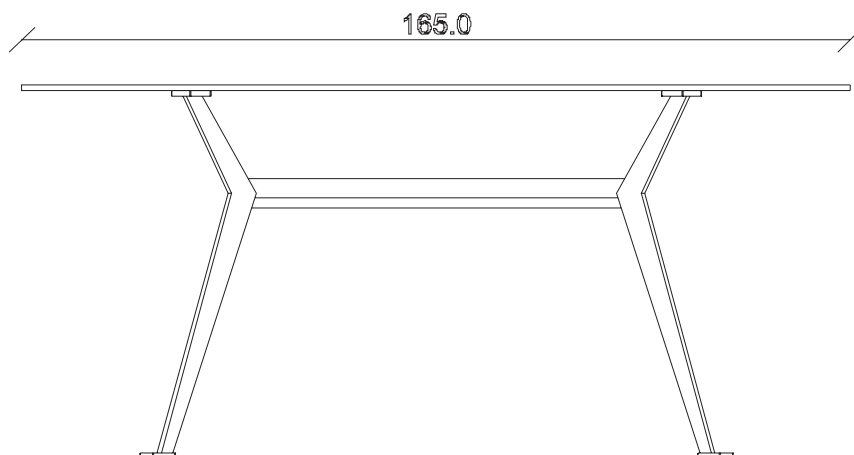

art. T230

L165 x P90 x H74 cm

TAVOLO VISTA FRONTALE LATO CORTO
front view of the short side of the table

TAVOLO VISTA FRONTALE LATO LUNGO
front view of the long side of the table

TAVOLO VISTA DALL'ALTO
table top view

art. T224

Diametro 100 cm H76.5 cm

TAVOLO VISTA FRONTALE LATO CORTO
front view of the short side of the table

TAVOLO VISTA FRONTALE LATO LUNGO
front view of the long side of the table

TAVOLO VISTA DALL'ALTO
table top view

art. T225

Diámetro 120 cm H76.5 cm

TAVOLO VISTA FRONTALE LATO CORTO
front view of the short side of the table

TAVOLO VISTA FRONTALE LATO LUNGO
front view of the long side of the table

TAVOLO VISTA DALL'ALTO
table top view

art. T226

Diametro 135 cm H76.5 cm

TAVOLO VISTA FRONTALE LATO CORTO
front view of the short side of the table

TAVOLO VISTA FRONTALE LATO LUNGO
front view of the long side of the table

TAVOLO VISTA DALL'ALTO
table top view