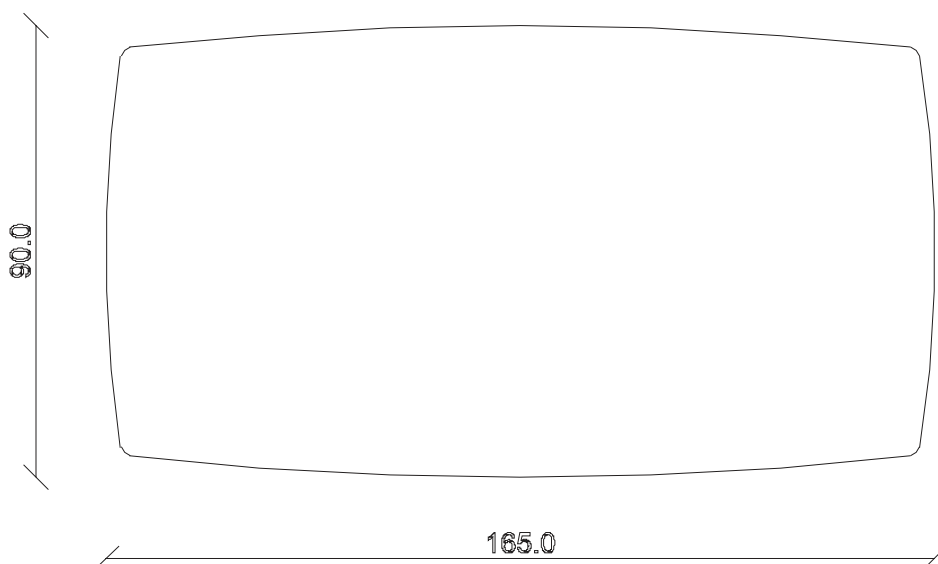

art. T230

L165 x P90 x H74 cm

TAVOLO VISTA FRONTALE LATO CORTO
front view of the short side of the table

TAVOLO VISTA FRONTALE LATO LUNGO
front view of the long side of the table

TAVOLO VISTA DALL'ALTO
table top view

art. T224

Diametro 100 cm H76.5 cm

TAVOLO VISTA FRONTALE LATO CORTO
front view of the short side of the table

TAVOLO VISTA FRONTALE LATO LUNGO
front view of the long side of the table

TAVOLO VISTA DALL'ALTO
table top view

art. T225

Diámetro 120 cm H76.5 cm

TAVOLO VISTA FRONTALE LATO CORTO
front view of the short side of the table

TAVOLO VISTA FRONTALE LATO LUNGO
front view of the long side of the table

TAVOLO VISTA DALL'ALTO
table top view

art. T226

Diametro 135 cm H76.5 cm

TAVOLO VISTA FRONTALE LATO CORTO
front view of the short side of the table

TAVOLO VISTA FRONTALE LATO LUNGO
front view of the long side of the table

TAVOLO VISTA DALL'ALTO
table top view