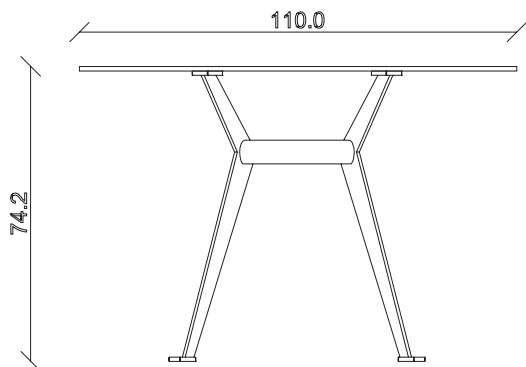

art. T231

L180 x P90 x H74 cm

TAVOLO VISTA FRONTALE LATO CORTO
front view of the short side of the table

TAVOLO VISTA FRONTALE LATO LUNGO
front view of the long side of the table

TAVOLO VISTA DALL'ALTO
table top view

art. T232

L220 x P110 x H74 cm

TAVOLO VISTA FRONTALE LATO CORTO
front view of the short side of the table

TAVOLO VISTA FRONTALE LATO LUNGO
front view of the long side of the table

TAVOLO VISTA DALL'ALTO
table top view

art. T228

L180 x P90 x H74 cm

TAVOLO VISTA FRONTALE LATO CORTO
front view of the short side of the table

TAVOLO VISTA FRONTALE LATO LUNGO
front view of the long side of the table

TAVOLO VISTA DALL'ALTO
table top view

art. T226

Diametro 135 cm H 74 cm

TAVOLO VISTA FRONTALE LATO CORTO
front view of the short side of the table

TAVOLO VISTA FRONTALE LATO LUNGO
front view of the long side of the table

TAVOLO VISTA DALL'ALTO
table top view