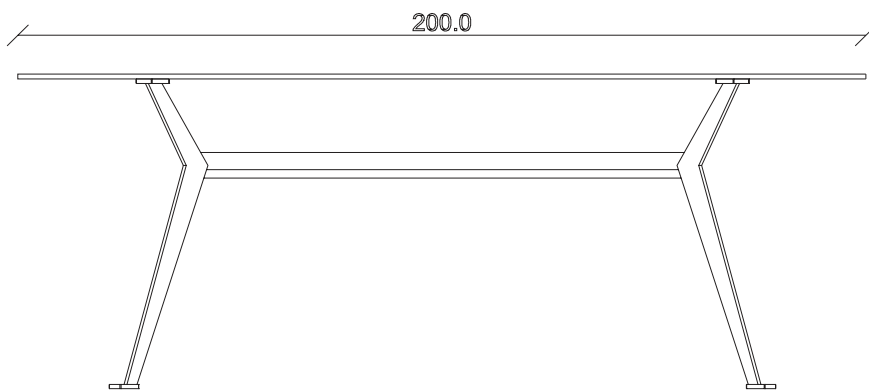

art. T232

L220 x P110 x H74 cm

TAVOLO VISTA FRONTALE LATO CORTO
front view of the short side of the table

TAVOLO VISTA FRONTALE LATO LUNGO
front view of the long side of the table

TAVOLO VISTA DALL'ALTO
table top view

art. T228

L180 x P90 x H74 cm

TAVOLO VISTA FRONTALE LATO CORTO
front view of the short side of the table

TAVOLO VISTA FRONTALE LATO LUNGO
front view of the long side of the table

TAVOLO VISTA DALL'ALTO
table top view

art. T229

L200 x P100 x H74 cm

TAVOLO VISTA FRONTALE LATO CORTO
front view of the short side of the table

TAVOLO VISTA FRONTALE LATO LUNGO
front view of the long side of the table

TAVOLO VISTA DALL'ALTO
table top view

art. T226

Diametro 135 cm H 74 cm

TAVOLO VISTA FRONTALE LATO CORTO
front view of the short side of the table

TAVOLO VISTA FRONTALE LATO LUNGO
front view of the long side of the table

TAVOLO VISTA DALL'ALTO
table top view