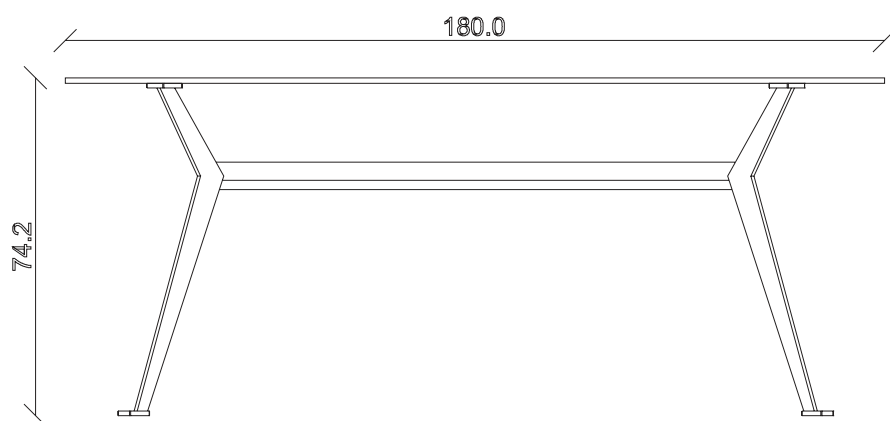

art. T231

L180 x P90 x H74 cm

TAVOLO VISTA FRONTALE LATO CORTO
front view of the short side of the table

TAVOLO VISTA FRONTALE LATO LUNGO
front view of the long side of the table

TAVOLO VISTA DALL'ALTO
table top view

art. T224

Diametro 100 cm H76.5 cm

TAVOLO VISTA FRONTALE LATO CORTO
front view of the short side of the table

TAVOLO VISTA FRONTALE LATO LUNGO
front view of the long side of the table

TAVOLO VISTA DALL'ALTO
table top view

art. T225

Diámetro 120 cm H76.5 cm

TAVOLO VISTA FRONTALE LATO CORTO
front view of the short side of the table

TAVOLO VISTA FRONTALE LATO LUNGO
front view of the long side of the table

TAVOLO VISTA DALL'ALTO
table top view

art. T226

Diametro 135 cm H76.5 cm

TAVOLO VISTA FRONTALE LATO CORTO
front view of the short side of the table

TAVOLO VISTA FRONTALE LATO LUNGO
front view of the long side of the table

TAVOLO VISTA DALL'ALTO
table top view