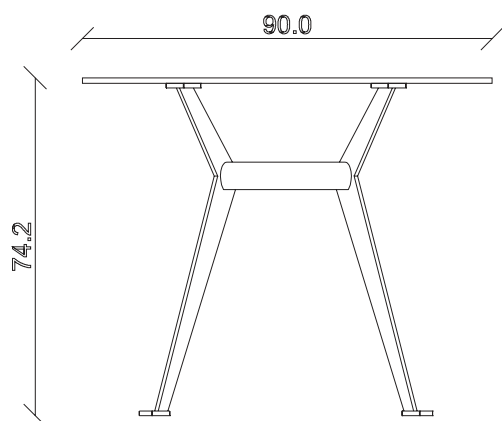

art. T230

L165 x P90 x H74 cm

TAVOLO VISTA FRONTALE LATO CORTO
front view of the short side of the table

TAVOLO VISTA FRONTALE LATO LUNGO
front view of the long side of the table

TAVOLO VISTA DALL'ALTO
table top view

art. T231

L180 x P90 x H74 cm

TAVOLO VISTA FRONTALE LATO CORTO
front view of the short side of the table

TAVOLO VISTA FRONTALE LATO LUNGO
front view of the long side of the table

TAVOLO VISTA DALL'ALTO
table top view

art. T228

L180 x P90 x H74 cm

TAVOLO VISTA FRONTALE LATO CORTO
front view of the short side of the table

TAVOLO VISTA FRONTALE LATO LUNGO
front view of the long side of the table

TAVOLO VISTA DALL'ALTO
table top view

art. T226

Diametro 135 cm H 74 cm

TAVOLO VISTA FRONTALE LATO CORTO
front view of the short side of the table

TAVOLO VISTA FRONTALE LATO LUNGO
front view of the long side of the table

TAVOLO VISTA DALL'ALTO
table top view