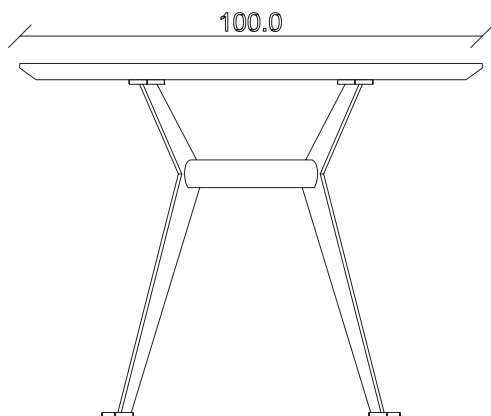

art. T229

L200 x P100 x H74 cm

TAVOLO VISTA FRONTALE LATO CORTO
front view of the short side of the table

TAVOLO VISTA FRONTALE LATO LUNGO
front view of the long side of the table

TAVOLO VISTA DALL'ALTO
table top view

art. T224

Diametro 100 cm H76.5 cm

TAVOLO VISTA FRONTALE LATO CORTO
front view of the short side of the table

TAVOLO VISTA FRONTALE LATO LUNGO
front view of the long side of the table

TAVOLO VISTA DALL'ALTO
table top view

art. T225

Diámetro 120 cm H76.5 cm

TAVOLO VISTA FRONTALE LATO CORTO
front view of the short side of the table

TAVOLO VISTA FRONTALE LATO LUNGO
front view of the long side of the table

TAVOLO VISTA DALL'ALTO
table top view

art. T226

Diametro 135 cm H76.5 cm

TAVOLO VISTA FRONTALE LATO CORTO
front view of the short side of the table

TAVOLO VISTA FRONTALE LATO LUNGO
front view of the long side of the table

TAVOLO VISTA DALL'ALTO
table top view