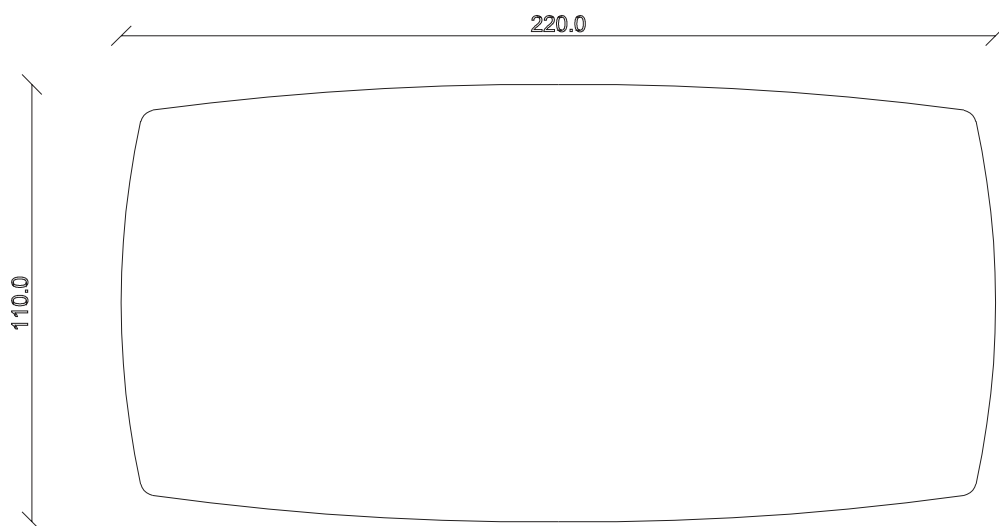

art. T232

L220 x P110 x H74 cm

TAVOLO VISTA FRONTALE LATO CORTO
front view of the short side of the table

TAVOLO VISTA FRONTALE LATO LUNGO
front view of the long side of the table

TAVOLO VISTA DALL'ALTO
table top view

art. T228

L180 x P90 x H74 cm

TAVOLO VISTA FRONTALE LATO CORTO
front view of the short side of the table

TAVOLO VISTA FRONTALE LATO LUNGO
front view of the long side of the table

TAVOLO VISTA DALL'ALTO
table top view

art. T229

L200 x P100 x H74 cm

TAVOLO VISTA FRONTALE LATO CORTO
front view of the short side of the table

TAVOLO VISTA FRONTALE LATO LUNGO
front view of the long side of the table

TAVOLO VISTA DALL'ALTO
table top view

art. T226

Diametro 135 cm H 74 cm

TAVOLO VISTA FRONTALE LATO CORTO
front view of the short side of the table

TAVOLO VISTA FRONTALE LATO LUNGO
front view of the long side of the table

TAVOLO VISTA DALL'ALTO
table top view