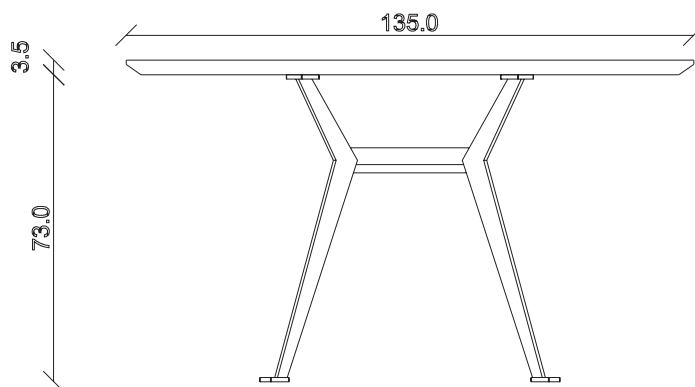

art. T232

L220 x P110 x H74 cm

TAVOLO VISTA FRONTALE LATO CORTO
front view of the short side of the table

TAVOLO VISTA FRONTALE LATO LUNGO
front view of the long side of the table

TAVOLO VISTA DALL'ALTO
table top view

art. T228

L180 x P90 x H74 cm

TAVOLO VISTA FRONTALE LATO CORTO
front view of the short side of the table

TAVOLO VISTA FRONTALE LATO LUNGO
front view of the long side of the table

TAVOLO VISTA DALL'ALTO
table top view

art. T229

L200 x P100 x H74 cm

TAVOLO VISTA FRONTALE LATO CORTO
front view of the short side of the table

TAVOLO VISTA FRONTALE LATO LUNGO
front view of the long side of the table

TAVOLO VISTA DALL'ALTO
table top view

art. T226

Diametro 135 cm H 74 cm

TAVOLO VISTA FRONTALE LATO CORTO
front view of the short side of the table

TAVOLO VISTA FRONTALE LATO LUNGO
front view of the long side of the table

TAVOLO VISTA DALL'ALTO
table top view