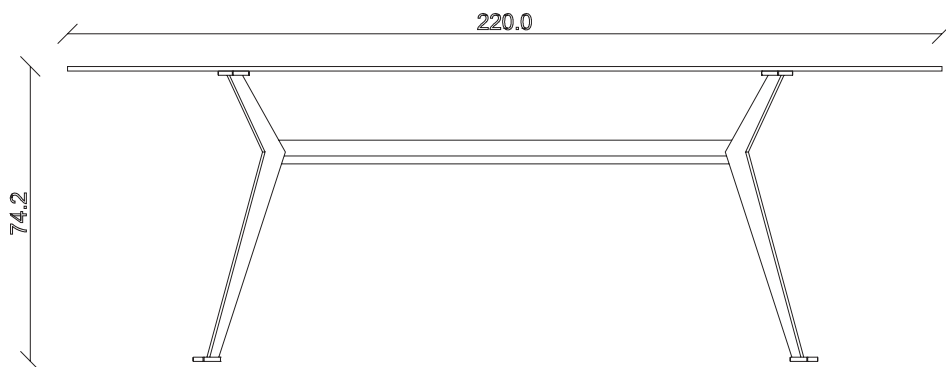

TAVOLO VISTA FRONTALE LATO LUNGO
front view of the long side of the table