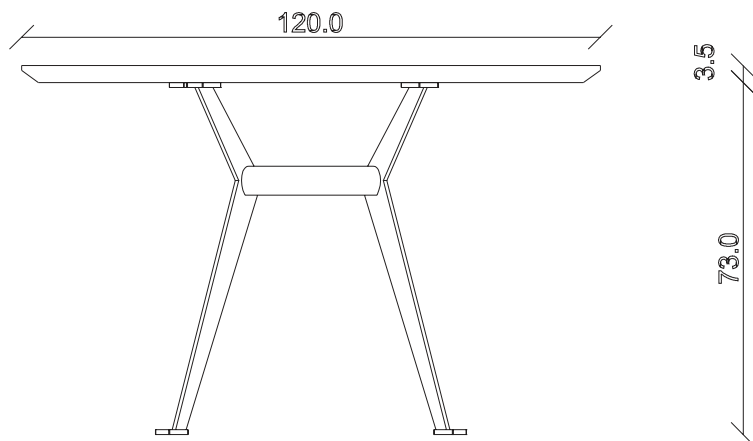

art. T229

L200 x P100 x H74 cm

TAVOLO VISTA FRONTALE LATO CORTO
front view of the short side of the table

TAVOLO VISTA FRONTALE LATO LUNGO
front view of the long side of the table

TAVOLO VISTA DALL'ALTO
table top view

art. T224

Diametro 100 cm H76.5 cm

TAVOLO VISTA FRONTALE LATO CORTO
front view of the short side of the table

TAVOLO VISTA FRONTALE LATO LUNGO
front view of the long side of the table

TAVOLO VISTA DALL'ALTO
table top view

art. T225

Diámetro 120 cm H76.5 cm

TAVOLO VISTA FRONTALE LATO CORTO
front view of the short side of the table

TAVOLO VISTA FRONTALE LATO LUNGO
front view of the long side of the table

TAVOLO VISTA DALL'ALTO
table top view

art. T226

Diametro 135 cm H76.5 cm

TAVOLO VISTA FRONTALE LATO CORTO
front view of the short side of the table

TAVOLO VISTA FRONTALE LATO LUNGO
front view of the long side of the table

TAVOLO VISTA DALL'ALTO
table top view