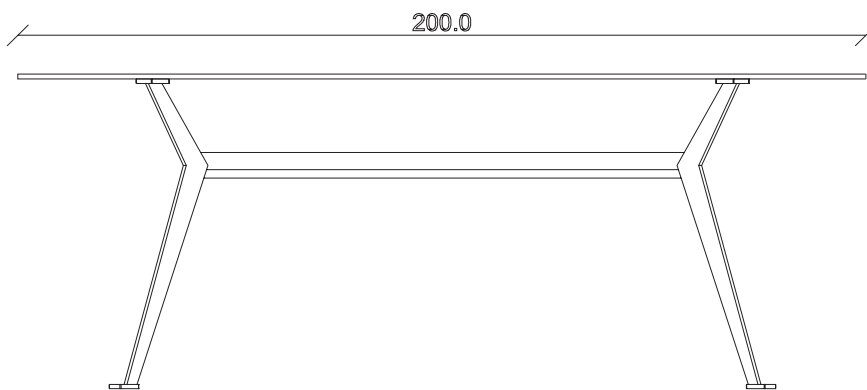

TAVOLO VISTA FRONTALE LATO LUNGO
front view of the long side of the table