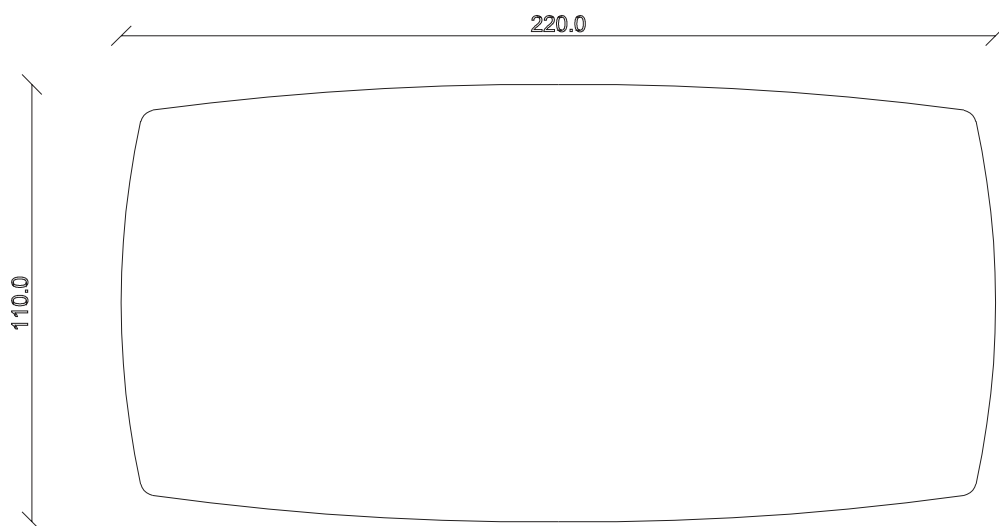

art. T232

L220 x P110 x H74 cm

TAVOLO VISTA FRONTALE LATO CORTO
front view of the short side of the table

TAVOLO VISTA FRONTALE LATO LUNGO
front view of the long side of the table

TAVOLO VISTA DALL'ALTO
table top view

art. T228

L180 x P90 x H74 cm

TAVOLO VISTA FRONTALE LATO CORTO
front view of the short side of the table

TAVOLO VISTA FRONTALE LATO LUNGO
front view of the long side of the table

TAVOLO VISTA DALL'ALTO
table top view

art. T225

Diámetro 120 cm H76.5 cm

TAVOLO VISTA FRONTALE LATO CORTO
front view of the short side of the table

TAVOLO VISTA FRONTALE LATO LUNGO
front view of the long side of the table

TAVOLO VISTA DALL'ALTO
table top view

art. T226

Diametro 135 cm H76.5 cm

TAVOLO VISTA FRONTALE LATO CORTO
front view of the short side of the table

TAVOLO VISTA FRONTALE LATO LUNGO
front view of the long side of the table

TAVOLO VISTA DALL'ALTO
table top view