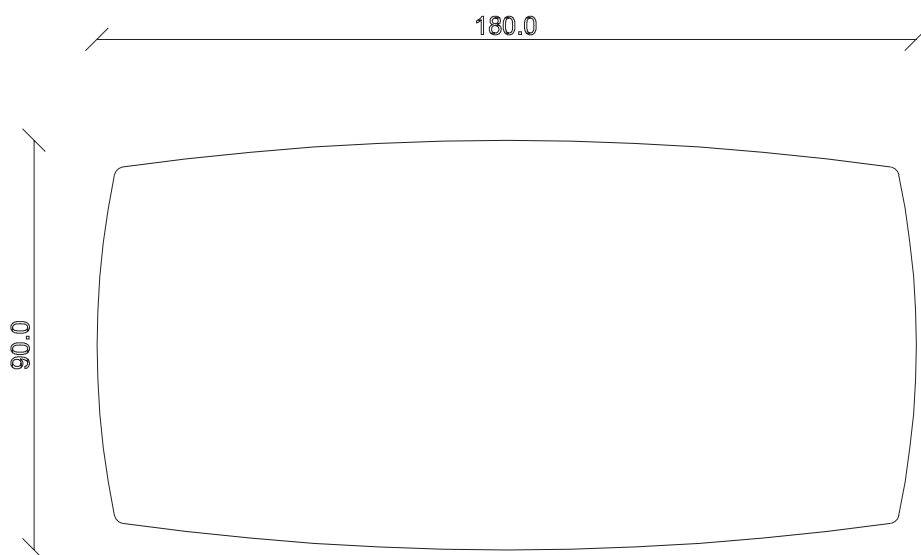

art. T231

L180 x P90 x H74 cm

TAVOLO VISTA FRONTALE LATO CORTO
front view of the short side of the table

TAVOLO VISTA FRONTALE LATO LUNGO
front view of the long side of the table

TAVOLO VISTA DALL'ALTO
table top view

art. T232

L220 x P110 x H74 cm

TAVOLO VISTA FRONTALE LATO CORTO
front view of the short side of the table

TAVOLO VISTA FRONTALE LATO LUNGO
front view of the long side of the table

TAVOLO VISTA DALL'ALTO
table top view

art. T228

L180 x P90 x H74 cm

TAVOLO VISTA FRONTALE LATO CORTO
front view of the short side of the table

TAVOLO VISTA FRONTALE LATO LUNGO
front view of the long side of the table

TAVOLO VISTA DALL'ALTO
table top view

art. T226

Diametro 135 cm H 74 cm

TAVOLO VISTA FRONTALE LATO CORTO
front view of the short side of the table

TAVOLO VISTA FRONTALE LATO LUNGO
front view of the long side of the table

TAVOLO VISTA DALL'ALTO
table top view