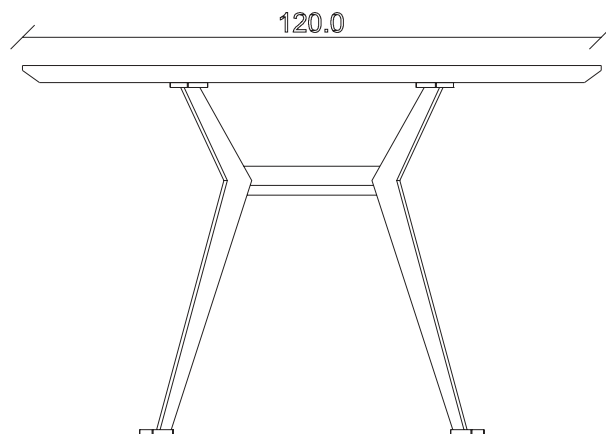

art. T229

L200 x P100 x H74 cm

TAVOLO VISTA FRONTALE LATO CORTO
front view of the short side of the table

TAVOLO VISTA FRONTALE LATO LUNGO
front view of the long side of the table

TAVOLO VISTA DALL'ALTO
table top view

art. T224

Diametro 100 cm H76.5 cm

TAVOLO VISTA FRONTALE LATO CORTO
front view of the short side of the table

TAVOLO VISTA FRONTALE LATO LUNGO
front view of the long side of the table

TAVOLO VISTA DALL'ALTO
table top view

art. T225

Diámetro 120 cm H76.5 cm

TAVOLO VISTA FRONTALE LATO CORTO
front view of the short side of the table

TAVOLO VISTA FRONTALE LATO LUNGO
front view of the long side of the table

TAVOLO VISTA DALL'ALTO
table top view

art. T226

Diametro 135 cm H76.5 cm

TAVOLO VISTA FRONTALE LATO CORTO
front view of the short side of the table

TAVOLO VISTA FRONTALE LATO LUNGO
front view of the long side of the table

TAVOLO VISTA DALL'ALTO
table top view