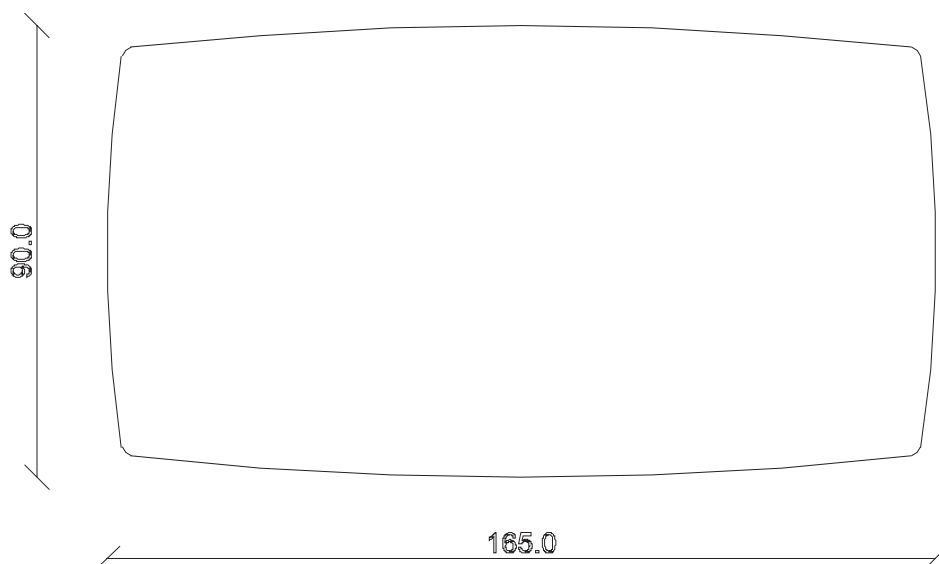

art. T230

L165 x P90 x H74 cm

TAVOLO VISTA FRONTALE LATO CORTO
front view of the short side of the table

TAVOLO VISTA FRONTALE LATO LUNGO
front view of the long side of the table

TAVOLO VISTA DALL'ALTO
table top view

art. T231

L180 x P90 x H74 cm

TAVOLO VISTA FRONTALE LATO CORTO
front view of the short side of the table

TAVOLO VISTA FRONTALE LATO LUNGO
front view of the long side of the table

TAVOLO VISTA DALL'ALTO
table top view

art. T232

L220 x P110 x H74 cm

TAVOLO VISTA FRONTALE LATO CORTO
front view of the short side of the table

TAVOLO VISTA FRONTALE LATO LUNGO
front view of the long side of the table

TAVOLO VISTA DALL'ALTO
table top view

art. T226

Diametro 135 cm H 74 cm

TAVOLO VISTA FRONTALE LATO CORTO
front view of the short side of the table

TAVOLO VISTA FRONTALE LATO LUNGO
front view of the long side of the table

TAVOLO VISTA DALL'ALTO
table top view