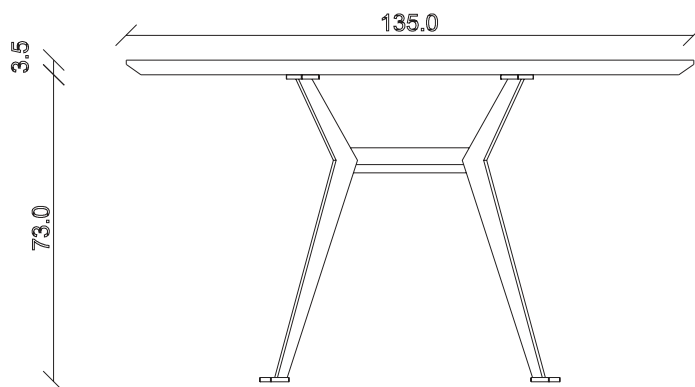

art. T228

L180 x P90 x H74 cm

TAVOLO VISTA FRONTALE LATO CORTO
front view of the short side of the table

TAVOLO VISTA FRONTALE LATO LUNGO
front view of the long side of the table

TAVOLO VISTA DALL'ALTO
table top view

art. T224

Diametro 100 cm H76.5 cm

TAVOLO VISTA FRONTALE LATO CORTO
front view of the short side of the table

TAVOLO VISTA FRONTALE LATO LUNGO
front view of the long side of the table

TAVOLO VISTA DALL'ALTO
table top view

art. T225

Diámetro 120 cm H76.5 cm

TAVOLO VISTA FRONTALE LATO CORTO
front view of the short side of the table

TAVOLO VISTA FRONTALE LATO LUNGO
front view of the long side of the table

TAVOLO VISTA DALL'ALTO
table top view

art. T226

Diametro 135 cm H76.5 cm

TAVOLO VISTA FRONTALE LATO CORTO
front view of the short side of the table

TAVOLO VISTA FRONTALE LATO LUNGO
front view of the long side of the table

TAVOLO VISTA DALL'ALTO
table top view