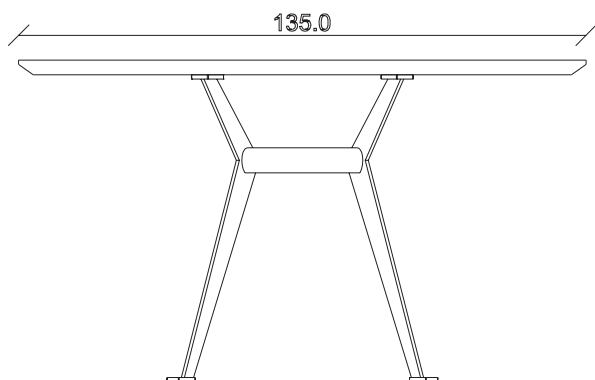

art. T232

L220 x P110 x H74 cm

TAVOLO VISTA FRONTALE LATO CORTO
front view of the short side of the table

TAVOLO VISTA FRONTALE LATO LUNGO
front view of the long side of the table

TAVOLO VISTA DALL'ALTO
table top view

art. T228

L180 x P90 x H74 cm

TAVOLO VISTA FRONTALE LATO CORTO
front view of the short side of the table

TAVOLO VISTA FRONTALE LATO LUNGO
front view of the long side of the table

TAVOLO VISTA DALL'ALTO
table top view

art. T229

L200 x P100 x H74 cm

TAVOLO VISTA FRONTALE LATO CORTO
front view of the short side of the table

TAVOLO VISTA FRONTALE LATO LUNGO
front view of the long side of the table

TAVOLO VISTA DALL'ALTO
table top view

art. T226

Diametro 135 cm H 74 cm

TAVOLO VISTA FRONTALE LATO CORTO
front view of the short side of the table

TAVOLO VISTA FRONTALE LATO LUNGO
front view of the long side of the table

TAVOLO VISTA DALL'ALTO
table top view