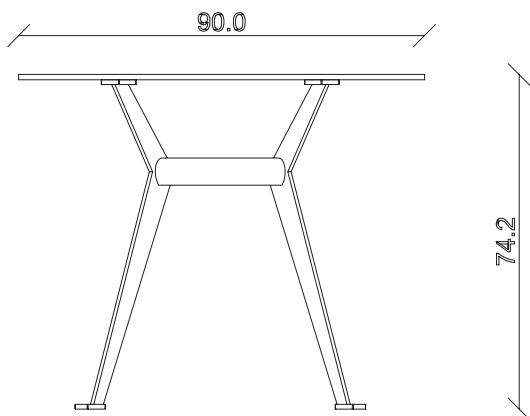

art. T232

L220 x P110 x H74 cm

TAVOLO VISTA FRONTALE LATO CORTO
front view of the short side of the table

TAVOLO VISTA FRONTALE LATO LUNGO
front view of the long side of the table

TAVOLO VISTA DALL'ALTO
table top view

art. T228

L180 x P90 x H74 cm

TAVOLO VISTA FRONTALE LATO CORTO
front view of the short side of the table

TAVOLO VISTA FRONTALE LATO LUNGO
front view of the long side of the table

TAVOLO VISTA DALL'ALTO
table top view

art. T225

Diámetro 120 cm H76.5 cm

TAVOLO VISTA FRONTALE LATO CORTO
front view of the short side of the table

TAVOLO VISTA FRONTALE LATO LUNGO
front view of the long side of the table

TAVOLO VISTA DALL'ALTO
table top view

art. T226

Diametro 135 cm H76.5 cm

TAVOLO VISTA FRONTALE LATO CORTO
front view of the short side of the table

TAVOLO VISTA FRONTALE LATO LUNGO
front view of the long side of the table

TAVOLO VISTA DALL'ALTO
table top view