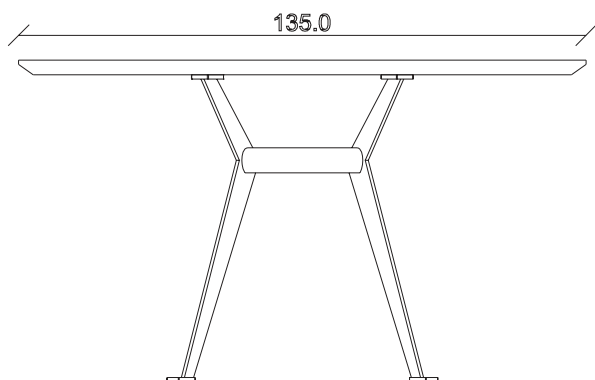

art. T228

L180 x P90 x H74 cm

TAVOLO VISTA FRONTALE LATO CORTO
front view of the short side of the table

TAVOLO VISTA FRONTALE LATO LUNGO
front view of the long side of the table

TAVOLO VISTA DALL'ALTO
table top view

art. T224

Diametro 100 cm H76.5 cm

TAVOLO VISTA FRONTALE LATO CORTO
front view of the short side of the table

TAVOLO VISTA FRONTALE LATO LUNGO
front view of the long side of the table

TAVOLO VISTA DALL'ALTO
table top view

art. T225

Diámetro 120 cm H76.5 cm

TAVOLO VISTA FRONTALE LATO CORTO
front view of the short side of the table

TAVOLO VISTA FRONTALE LATO LUNGO
front view of the long side of the table

TAVOLO VISTA DALL'ALTO
table top view

art. T226

Diametro 135 cm H76.5 cm

TAVOLO VISTA FRONTALE LATO CORTO
front view of the short side of the table

TAVOLO VISTA FRONTALE LATO LUNGO
front view of the long side of the table

TAVOLO VISTA DALL'ALTO
table top view