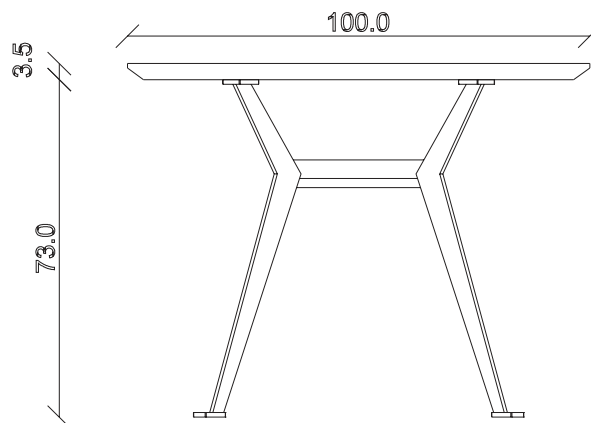

art. T229

L200 x P100 x H74 cm

TAVOLO VISTA FRONTALE LATO CORTO
front view of the short side of the table

TAVOLO VISTA FRONTALE LATO LUNGO
front view of the long side of the table

TAVOLO VISTA DALL'ALTO
table top view

art. T224

Diametro 100 cm H76.5 cm

TAVOLO VISTA FRONTALE LATO CORTO
front view of the short side of the table

TAVOLO VISTA FRONTALE LATO LUNGO
front view of the long side of the table

TAVOLO VISTA DALL'ALTO
table top view

art. T225

Diámetro 120 cm H76.5 cm

TAVOLO VISTA FRONTALE LATO CORTO
front view of the short side of the table

TAVOLO VISTA FRONTALE LATO LUNGO
front view of the long side of the table

TAVOLO VISTA DALL'ALTO
table top view

art. T226

Diametro 135 cm H76.5 cm

TAVOLO VISTA FRONTALE LATO CORTO
front view of the short side of the table

TAVOLO VISTA FRONTALE LATO LUNGO
front view of the long side of the table

TAVOLO VISTA DALL'ALTO
table top view