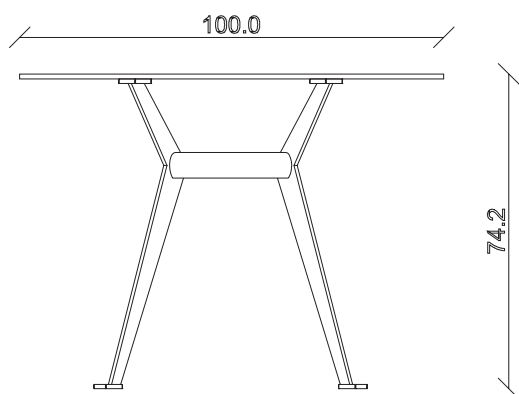

art. T228

L180 x P90 x H74 cm

TAVOLO VISTA FRONTALE LATO CORTO
front view of the short side of the table

TAVOLO VISTA FRONTALE LATO LUNGO
front view of the long side of the table

TAVOLO VISTA DALL'ALTO
table top view

art. T229

L200 x P100 x H74 cm

TAVOLO VISTA FRONTALE LATO CORTO
front view of the short side of the table

TAVOLO VISTA FRONTALE LATO LUNGO
front view of the long side of the table

TAVOLO VISTA DALL'ALTO
table top view

art. T224

Diametro 100 cm H76.5 cm

TAVOLO VISTA FRONTALE LATO CORTO
front view of the short side of the table

TAVOLO VISTA FRONTALE LATO LUNGO
front view of the long side of the table

TAVOLO VISTA DALL'ALTO
table top view

art. T225

Diámetro 120 cm H76.5 cm

TAVOLO VISTA FRONTALE LATO CORTO
front view of the short side of the table

TAVOLO VISTA FRONTALE LATO LUNGO
front view of the long side of the table

TAVOLO VISTA DALL'ALTO
table top view