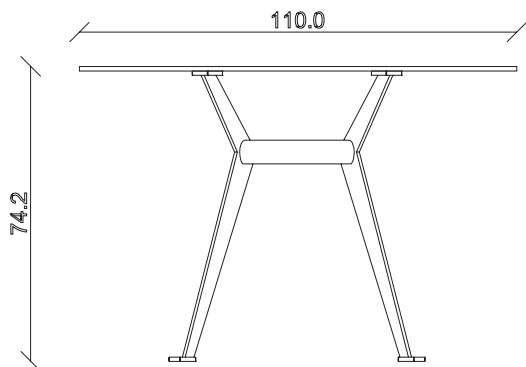

art. T231

L180 x P90 x H74 cm

TAVOLO VISTA FRONTALE LATO CORTO
front view of the short side of the table

TAVOLO VISTA FRONTALE LATO LUNGO
front view of the long side of the table

TAVOLO VISTA DALL'ALTO
table top view

art. T232

L220 x P110 x H74 cm

TAVOLO VISTA FRONTALE LATO CORTO
front view of the short side of the table

TAVOLO VISTA FRONTALE LATO LUNGO
front view of the long side of the table

TAVOLO VISTA DALL'ALTO
table top view

art. T225

Diámetro 120 cm H76.5 cm

TAVOLO VISTA FRONTALE LATO CORTO
front view of the short side of the table

TAVOLO VISTA FRONTALE LATO LUNGO
front view of the long side of the table

TAVOLO VISTA DALL'ALTO
table top view

art. T226

Diametro 135 cm H76.5 cm

TAVOLO VISTA FRONTALE LATO CORTO
front view of the short side of the table

TAVOLO VISTA FRONTALE LATO LUNGO
front view of the long side of the table

TAVOLO VISTA DALL'ALTO
table top view