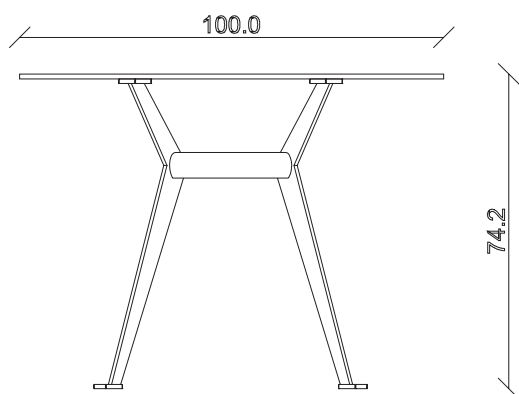

art. T232

L220 x P110 x H74 cm

TAVOLO VISTA FRONTALE LATO CORTO
front view of the short side of the table

TAVOLO VISTA FRONTALE LATO LUNGO
front view of the long side of the table

TAVOLO VISTA DALL'ALTO
table top view

art. T228

L180 x P90 x H74 cm

TAVOLO VISTA FRONTALE LATO CORTO
front view of the short side of the table

TAVOLO VISTA FRONTALE LATO LUNGO
front view of the long side of the table

TAVOLO VISTA DALL'ALTO
table top view

art. T229

L200 x P100 x H74 cm

TAVOLO VISTA FRONTALE LATO CORTO
front view of the short side of the table

TAVOLO VISTA FRONTALE LATO LUNGO
front view of the long side of the table

TAVOLO VISTA DALL'ALTO
table top view

art. T226

Diametro 135 cm H 74 cm

TAVOLO VISTA FRONTALE LATO CORTO
front view of the short side of the table

TAVOLO VISTA FRONTALE LATO LUNGO
front view of the long side of the table

TAVOLO VISTA DALL'ALTO
table top view