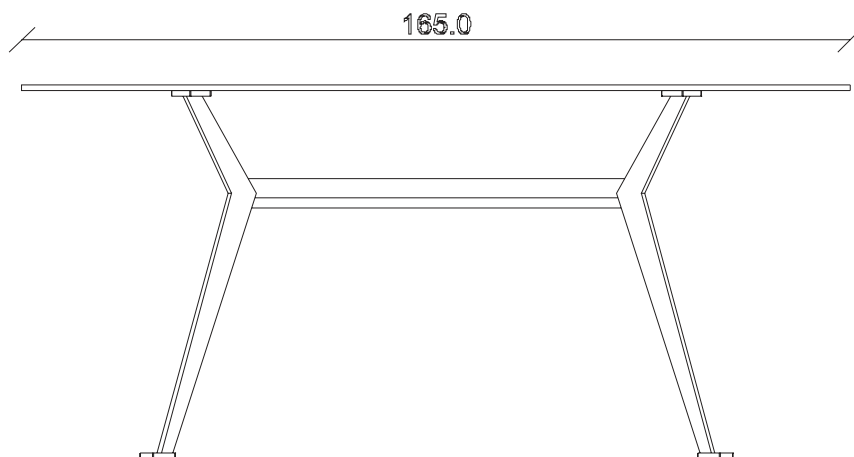

art. T230

L165 x P90 x H74 cm

TAVOLO VISTA FRONTALE LATO CORTO
front view of the short side of the table

TAVOLO VISTA FRONTALE LATO LUNGO
front view of the long side of the table

TAVOLO VISTA DALL'ALTO
table top view

art. T231

L180 x P90 x H74 cm

TAVOLO VISTA FRONTALE LATO CORTO
front view of the short side of the table

TAVOLO VISTA FRONTALE LATO LUNGO
front view of the long side of the table

TAVOLO VISTA DALL'ALTO
table top view

art. T228

L180 x P90 x H74 cm

TAVOLO VISTA FRONTALE LATO CORTO
front view of the short side of the table

TAVOLO VISTA FRONTALE LATO LUNGO
front view of the long side of the table

TAVOLO VISTA DALL'ALTO
table top view

art. T226

Diametro 135 cm H 74 cm

TAVOLO VISTA FRONTALE LATO CORTO
front view of the short side of the table

TAVOLO VISTA FRONTALE LATO LUNGO
front view of the long side of the table

TAVOLO VISTA DALL'ALTO
table top view