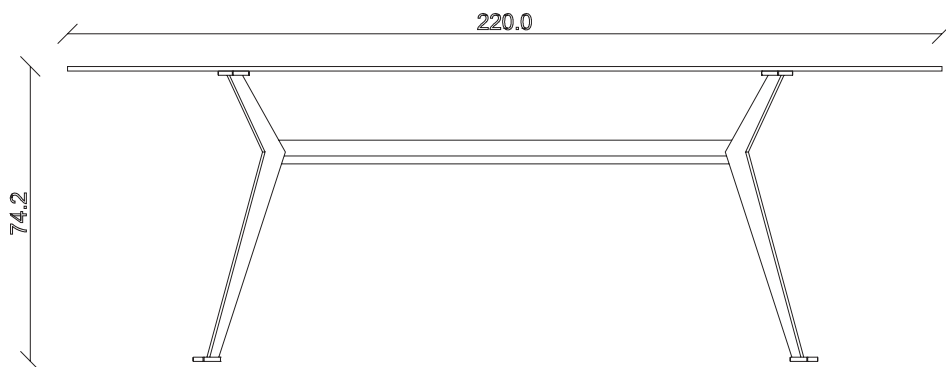

art. T231

L180 x P90 x H74 cm

TAVOLO VISTA FRONTALE LATO CORTO
front view of the short side of the table

TAVOLO VISTA FRONTALE LATO LUNGO
front view of the long side of the table

TAVOLO VISTA DALL'ALTO
table top view

art. T232

L220 x P110 x H74 cm

TAVOLO VISTA FRONTALE LATO CORTO
front view of the short side of the table

TAVOLO VISTA FRONTALE LATO LUNGO
front view of the long side of the table

TAVOLO VISTA DALL'ALTO
table top view

art. T228

L180 x P90 x H74 cm

TAVOLO VISTA FRONTALE LATO CORTO
front view of the short side of the table

TAVOLO VISTA FRONTALE LATO LUNGO
front view of the long side of the table

TAVOLO VISTA DALL'ALTO
table top view

art. T226

Diametro 135 cm H 74 cm

TAVOLO VISTA FRONTALE LATO CORTO
front view of the short side of the table

TAVOLO VISTA FRONTALE LATO LUNGO
front view of the long side of the table

TAVOLO VISTA DALL'ALTO
table top view