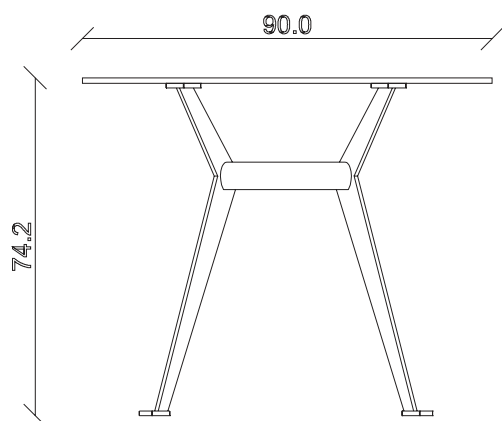

art. T230

L165 x P90 x H74 cm

TAVOLO VISTA FRONTALE LATO CORTO
front view of the short side of the table

TAVOLO VISTA FRONTALE LATO LUNGO
front view of the long side of the table

TAVOLO VISTA DALL'ALTO
table top view

art. T231

L180 x P90 x H74 cm

TAVOLO VISTA FRONTALE LATO CORTO
front view of the short side of the table

TAVOLO VISTA FRONTALE LATO LUNGO
front view of the long side of the table

TAVOLO VISTA DALL'ALTO
table top view

art. T225

Diámetro 120 cm H76.5 cm

TAVOLO VISTA FRONTALE LATO CORTO
front view of the short side of the table

TAVOLO VISTA FRONTALE LATO LUNGO
front view of the long side of the table

TAVOLO VISTA DALL'ALTO
table top view

art. T226

Diametro 135 cm H76.5 cm

TAVOLO VISTA FRONTALE LATO CORTO
front view of the short side of the table

TAVOLO VISTA FRONTALE LATO LUNGO
front view of the long side of the table

TAVOLO VISTA DALL'ALTO
table top view