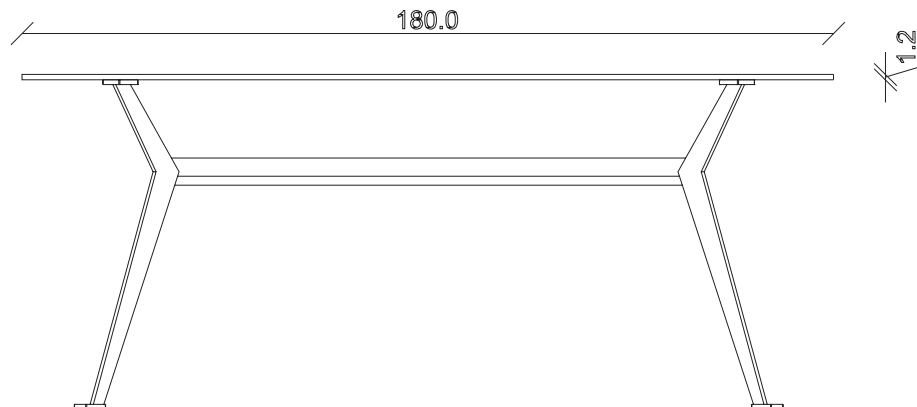

art. T232

L220 x P110 x H74 cm

TAVOLO VISTA FRONTALE LATO CORTO
front view of the short side of the table

TAVOLO VISTA FRONTALE LATO LUNGO
front view of the long side of the table

TAVOLO VISTA DALL'ALTO
table top view

art. T228

L180 x P90 x H74 cm

TAVOLO VISTA FRONTALE LATO CORTO
front view of the short side of the table

TAVOLO VISTA FRONTALE LATO LUNGO
front view of the long side of the table

TAVOLO VISTA DALL'ALTO
table top view

art. T229

L200 x P100 x H74 cm

TAVOLO VISTA FRONTALE LATO CORTO
front view of the short side of the table

TAVOLO VISTA FRONTALE LATO LUNGO
front view of the long side of the table

TAVOLO VISTA DALL'ALTO
table top view

art. T226

Diametro 135 cm H 74 cm

TAVOLO VISTA FRONTALE LATO CORTO
front view of the short side of the table

TAVOLO VISTA FRONTALE LATO LUNGO
front view of the long side of the table

TAVOLO VISTA DALL'ALTO
table top view