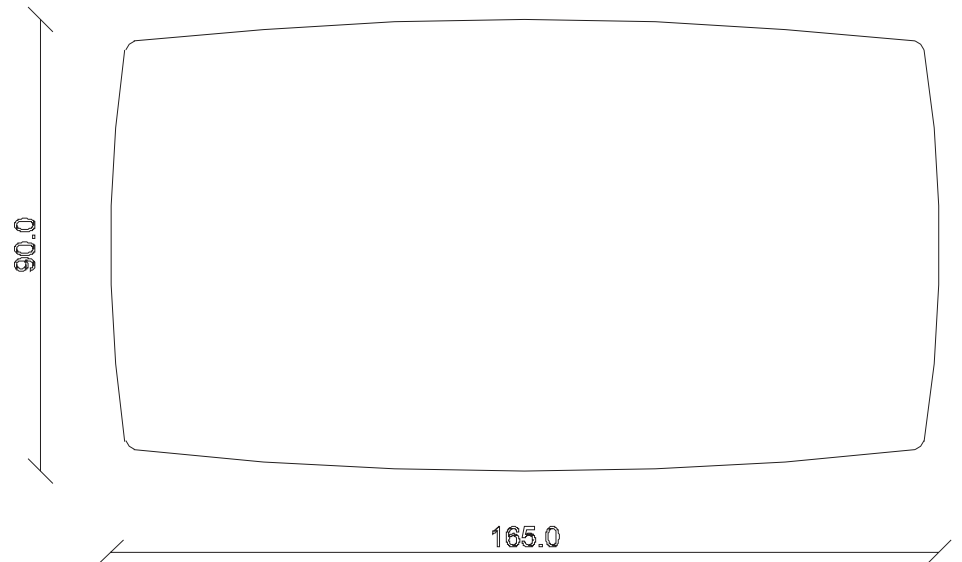

art. T199

L220 x P110 x H74 cm

TAVOLO VISTA FRONTALE LATO CORTO  
front view of the short side of the table

TAVOLO VISTA FRONTALE LATO LUNGO  
front view of the long side of the table

TAVOLO VISTA DALL'ALTO  
table top view

art. T196

L165 x P90 x H74 cm

TAVOLO VISTA FRONTALE LATO CORTO  
front view of the short side of the table

TAVOLO VISTA FRONTALE LATO LUNGO  
front view of the long side of the table

TAVOLO VISTA DALL'ALTO  
table top view

art. T197

L180 x P90 x H74 cm

TAVOLO VISTA FRONTALE LATO CORTO  
front view of the short side of the table

TAVOLO VISTA FRONTALE LATO LUNGO  
front view of the long side of the table

TAVOLO VISTA DALL'ALTO  
table top view