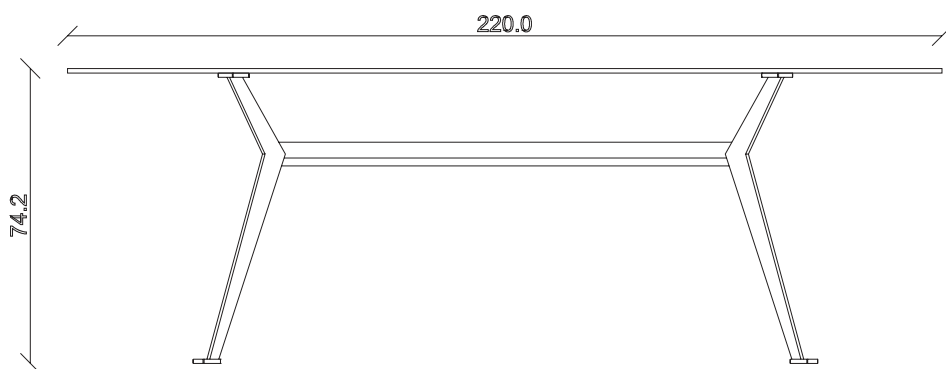

art. T199

L220 x P110 x H74 cm

TAVOLO VISTA FRONTALE LATO CORTO  
front view of the short side of the table

TAVOLO VISTA FRONTALE LATO LUNGO  
front view of the long side of the table

TAVOLO VISTA DALL'ALTO  
table top view

art. T196

L165 x P90 x H74 cm

TAVOLO VISTA FRONTALE LATO CORTO  
front view of the short side of the table

TAVOLO VISTA FRONTALE LATO LUNGO  
front view of the long side of the table

TAVOLO VISTA DALL'ALTO  
table top view

art. T197

L180 x P90 x H74 cm

TAVOLO VISTA FRONTALE LATO CORTO  
front view of the short side of the table

TAVOLO VISTA FRONTALE LATO LUNGO  
front view of the long side of the table

TAVOLO VISTA DALL'ALTO  
table top view