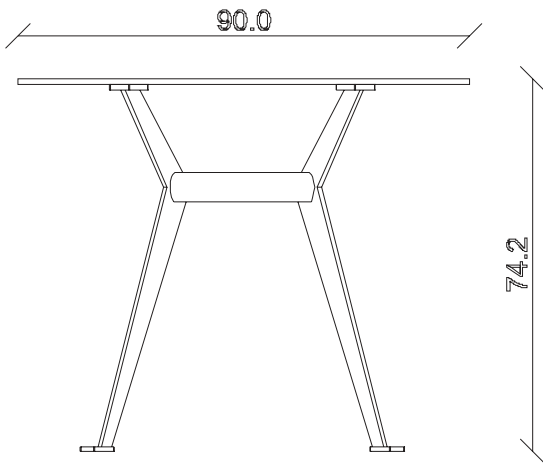

art. T199

L220 x P110 x H74 cm

TAVOLO VISTA FRONTALE LATO CORTO  
front view of the short side of the table

TAVOLO VISTA FRONTALE LATO LUNGO  
front view of the long side of the table

TAVOLO VISTA DALL'ALTO  
table top view

art. T196

L165 x P90 x H74 cm

TAVOLO VISTA FRONTALE LATO CORTO  
front view of the short side of the table

TAVOLO VISTA FRONTALE LATO LUNGO  
front view of the long side of the table

TAVOLO VISTA DALL'ALTO  
table top view

art. T197

L180 x P90 x H74 cm

TAVOLO VISTA FRONTALE LATO CORTO  
front view of the short side of the table

TAVOLO VISTA FRONTALE LATO LUNGO  
front view of the long side of the table

TAVOLO VISTA DALL'ALTO  
table top view