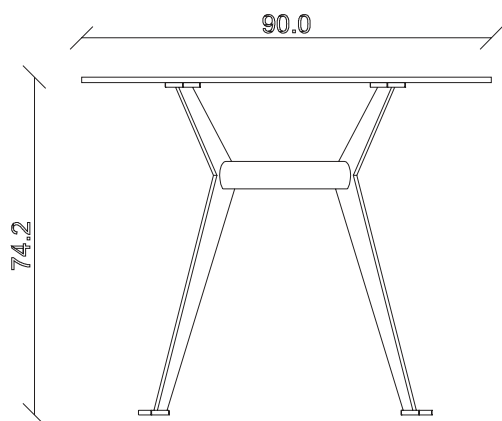

art. T199

L220 x P110 x H74 cm

TAVOLO VISTA FRONTALE LATO CORTO  
front view of the short side of the table

TAVOLO VISTA FRONTALE LATO LUNGO  
front view of the long side of the table

TAVOLO VISTA DALL'ALTO  
table top view

art. T196

L165 x P90 x H74 cm

TAVOLO VISTA FRONTALE LATO CORTO  
front view of the short side of the table

TAVOLO VISTA FRONTALE LATO LUNGO  
front view of the long side of the table

TAVOLO VISTA DALL'ALTO  
table top view

art. T197

L180 x P90 x H74 cm

TAVOLO VISTA FRONTALE LATO CORTO  
front view of the short side of the table

TAVOLO VISTA FRONTALE LATO LUNGO  
front view of the long side of the table

TAVOLO VISTA DALL'ALTO  
table top view