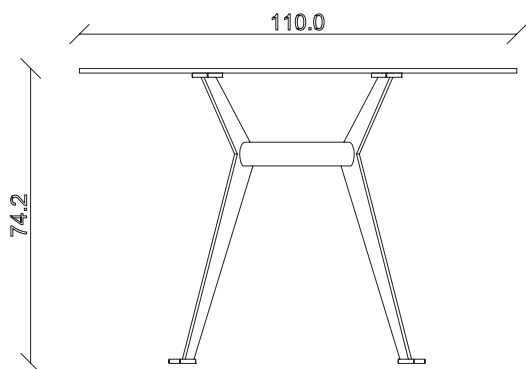

art. T199

L220 x P110 x H74 cm

TAVOLO VISTA FRONTALE LATO CORTO  
front view of the short side of the table

TAVOLO VISTA FRONTALE LATO LUNGO  
front view of the long side of the table

TAVOLO VISTA DALL'ALTO  
table top view

art. T196

L165 x P90 x H74 cm

TAVOLO VISTA FRONTALE LATO CORTO  
front view of the short side of the table

TAVOLO VISTA FRONTALE LATO LUNGO  
front view of the long side of the table

TAVOLO VISTA DALL'ALTO  
table top view

art. T197

L180 x P90 x H74 cm

TAVOLO VISTA FRONTALE LATO CORTO  
front view of the short side of the table

TAVOLO VISTA FRONTALE LATO LUNGO  
front view of the long side of the table

TAVOLO VISTA DALL'ALTO  
table top view