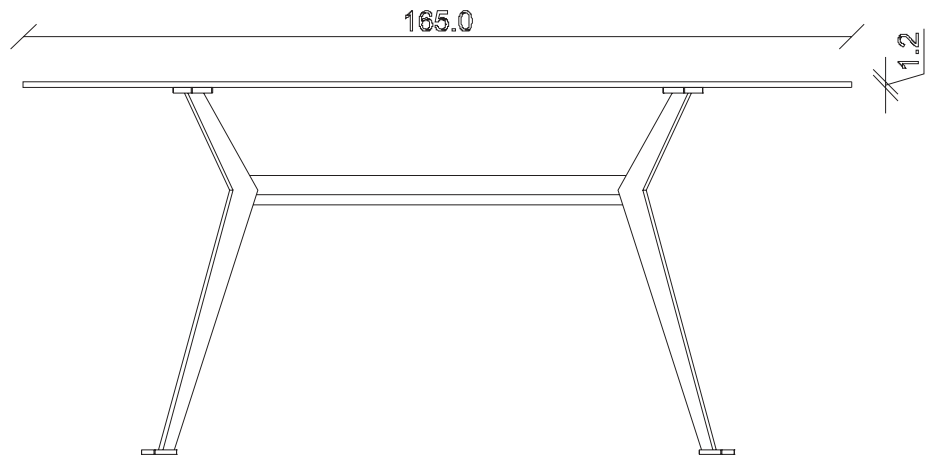

art. T199

L220 x P110 x H74 cm

TAVOLO VISTA FRONTALE LATO CORTO  
front view of the short side of the table

TAVOLO VISTA FRONTALE LATO LUNGO  
front view of the long side of the table

TAVOLO VISTA DALL'ALTO  
table top view

art. T196

L165 x P90 x H74 cm

TAVOLO VISTA FRONTALE LATO CORTO  
front view of the short side of the table

TAVOLO VISTA FRONTALE LATO LUNGO  
front view of the long side of the table

TAVOLO VISTA DALL'ALTO  
table top view

art. T197

L180 x P90 x H74 cm

TAVOLO VISTA FRONTALE LATO CORTO  
front view of the short side of the table

TAVOLO VISTA FRONTALE LATO LUNGO  
front view of the long side of the table

TAVOLO VISTA DALL'ALTO  
table top view