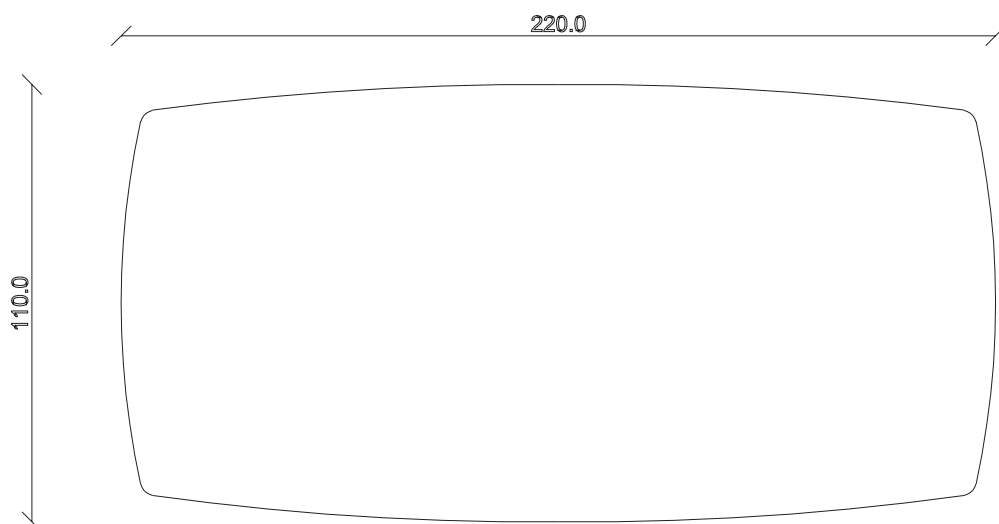

art. T199

L220 x P110 x H74 cm

TAVOLO VISTA FRONTALE LATO CORTO  
front view of the short side of the table

TAVOLO VISTA FRONTALE LATO LUNGO  
front view of the long side of the table

TAVOLO VISTA DALL'ALTO  
table top view

art. T196

L165 x P90 x H74 cm

TAVOLO VISTA FRONTALE LATO CORTO  
front view of the short side of the table

TAVOLO VISTA FRONTALE LATO LUNGO  
front view of the long side of the table

TAVOLO VISTA DALL'ALTO  
table top view

art. T197

L180 x P90 x H74 cm

TAVOLO VISTA FRONTALE LATO CORTO  
front view of the short side of the table

TAVOLO VISTA FRONTALE LATO LUNGO  
front view of the long side of the table

TAVOLO VISTA DALL'ALTO  
table top view