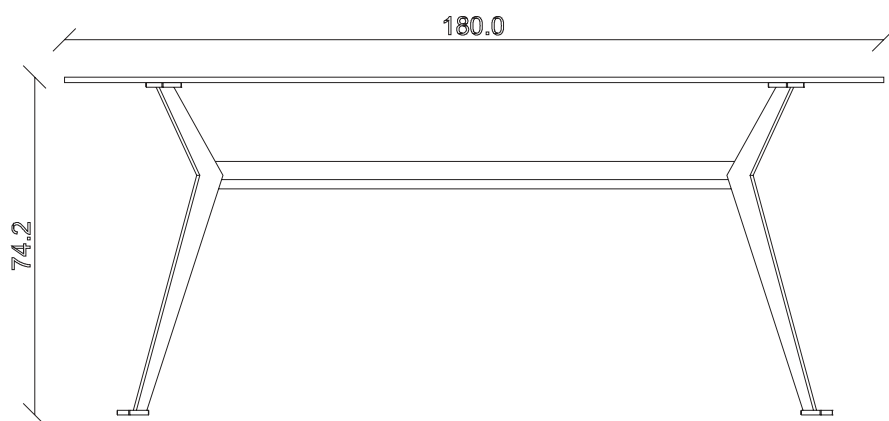

art. T199

L220 x P110 x H74 cm

TAVOLO VISTA FRONTALE LATO CORTO  
front view of the short side of the table

TAVOLO VISTA FRONTALE LATO LUNGO  
front view of the long side of the table

TAVOLO VISTA DALL'ALTO  
table top view

art. T196

L165 x P90 x H74 cm

TAVOLO VISTA FRONTALE LATO CORTO  
front view of the short side of the table

TAVOLO VISTA FRONTALE LATO LUNGO  
front view of the long side of the table

TAVOLO VISTA DALL'ALTO  
table top view

art. T197

L180 x P90 x H74 cm

TAVOLO VISTA FRONTALE LATO CORTO  
front view of the short side of the table

TAVOLO VISTA FRONTALE LATO LUNGO  
front view of the long side of the table

TAVOLO VISTA DALL'ALTO  
table top view