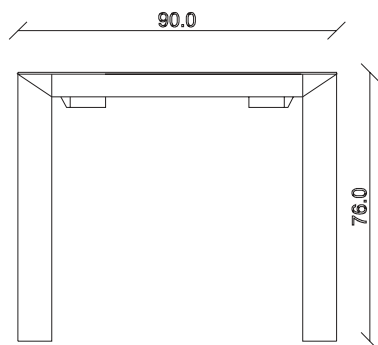

art. T170  
L140/260 x P90 x H76 cm

TAVOLO VISTA FRONTALE LATO CORTO  
front view of the short side of the table

TAVOLO VISTA FRONTALE LATO LUNGO  
front view of the long side of the table

TAVOLO VISTA DALL'ALTO  
table top view

art. T171

L160/240 x P90 x H76 cm

TAVOLO VISTA FRONTALE LATO CORTO  
front view of the short side of the table

TAVOLO VISTA FRONTALE LATO LUNGO  
front view of the long side of the table

TAVOLO VISTA DALL'ALTO  
table top view

art. T172

L160/280 x P90 x H76 cm

TAVOLO VISTA FRONTALE LATO CORTO  
front view of the short side of the table

TAVOLO VISTA FRONTALE LATO LUNGO  
front view of the long side of the table

TAVOLO VISTA DALL'ALTO  
table top view

art. T173

L180/260 x P90 x H76 cm

TAVOLO VISTA FRONTALE LATO CORTO  
front view of the short side of the table

TAVOLO VISTA FRONTALE LATO LUNGO  
front view of the long side of the table

TAVOLO VISTA DALL'ALTO  
table top view