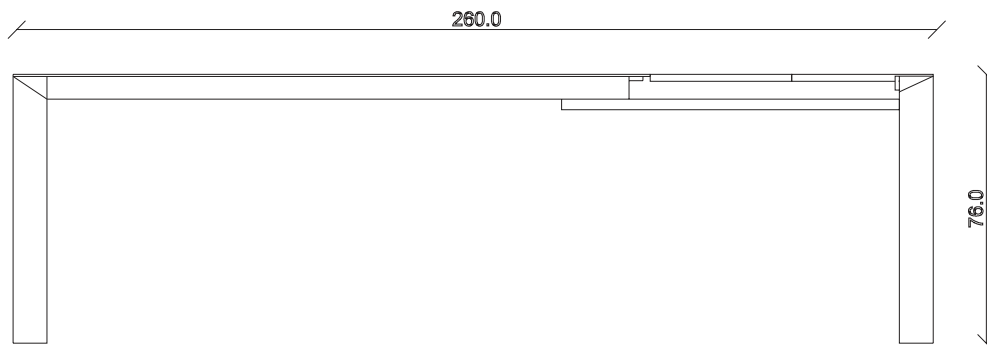

art. T171

L160/240 x P90 x H76 cm

TAVOLO VISTA FRONTALE LATO CORTO  
front view of the short side of the table

TAVOLO VISTA FRONTALE LATO LUNGO  
front view of the long side of the table

TAVOLO VISTA DALL'ALTO  
table top view

art. T172

L160/280 x P90 x H76 cm

TAVOLO VISTA FRONTALE LATO CORTO  
front view of the short side of the table

TAVOLO VISTA FRONTALE LATO LUNGO  
front view of the long side of the table

TAVOLO VISTA DALL'ALTO  
table top view

art. T173

L180/260 x P90 x H76 cm

TAVOLO VISTA FRONTALE LATO CORTO  
front view of the short side of the table

TAVOLO VISTA FRONTALE LATO LUNGO  
front view of the long side of the table

TAVOLO VISTA DALL'ALTO  
table top view