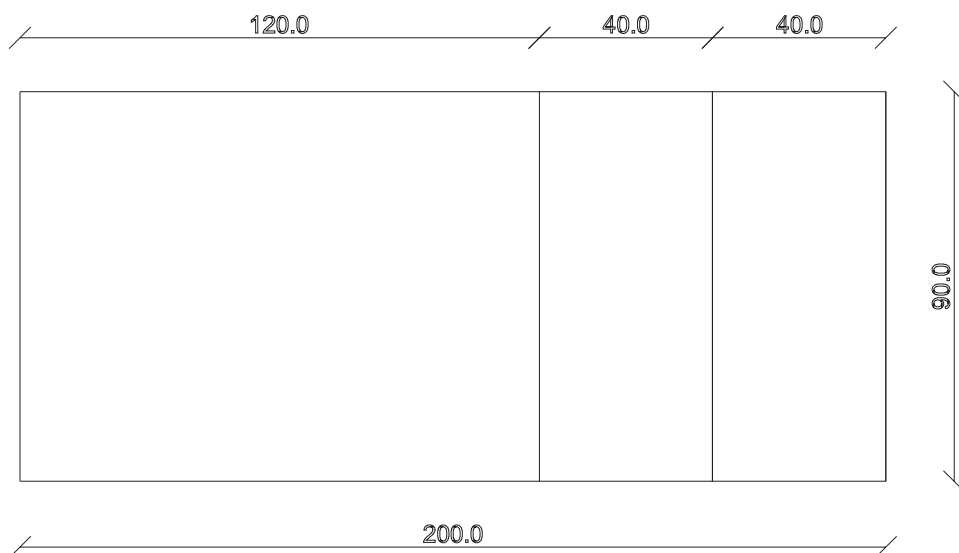

art. T168  
L120/200 x P90 x H76 cm

TAVOLO VISTA FRONTALE LATO CORTO  
front view of the short side of the table

TAVOLO VISTA FRONTALE LATO LUNGO  
front view of the long side of the table

TAVOLO VISTA DALL'ALTO  
table top view