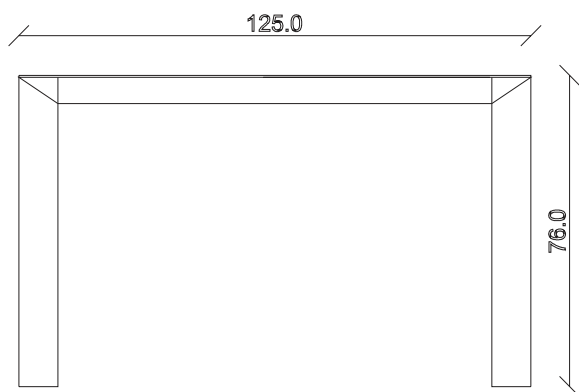

art. T184

L158 x P158 x H76 cm

TAVOLO VISTA FRONTALE LATO CORTO  
front view of the short side of the tableTAVOLO VISTA FRONTALE LATO LUNGO  
front view of the long side of the tableTAVOLO VISTA DALL'ALTO  
table top view

art. T156

L180 x P80 x H76 cm

TAVOLO VISTA FRONTALE LATO CORTO  
front view of the short side of the table

TAVOLO VISTA FRONTALE LATO LUNGO  
front view of the long side of the table

TAVOLO VISTA DALL'ALTO  
table top view

art. T166

L180 x P90 x H76 cm

TAVOLO VISTA FRONTALE LATO CORTO  
front view of the short side of the table

TAVOLO VISTA FRONTALE LATO LUNGO  
front view of the long side of the table

TAVOLO VISTA DALL'ALTO  
table top view

art. T178

L180 x P125 x H76 cm

TAVOLO VISTA FRONTALE LATO CORTO  
front view of the short side of the table

TAVOLO VISTA FRONTALE LATO LUNGO  
front view of the long side of the table

TAVOLO VISTA DALL'ALTO  
table top view