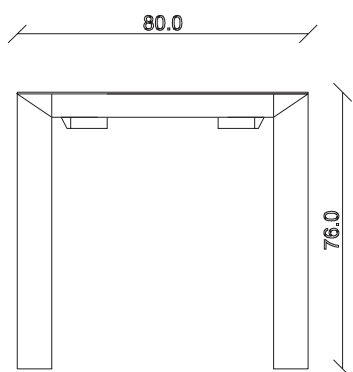

art. T159

L140/212 x P80 x H76 cm

TAVOLO VISTA FRONTALE LATO CORTO  
front view of the short side of the table

TAVOLO VISTA FRONTALE LATO LUNGO  
front view of the long side of the table

TAVOLO VISTA DALL'ALTO  
table top view

art. T160

L160/232 x P80 x H76 cm

TAVOLO VISTA FRONTALE LATO CORTO  
front view of the short side of the table

TAVOLO VISTA FRONTALE LATO LUNGO  
front view of the long side of the table

TAVOLO VISTA DALL'ALTO  
table top view

art. T161

L180/252 x P80 x H76 cm

TAVOLO VISTA FRONTALE LATO CORTO  
front view of the short side of the table

TAVOLO VISTA FRONTALE LATO LUNGO  
front view of the long side of the table

TAVOLO VISTA DALL'ALTO  
table top view

art. T181

L160/260 x P125 x H76 cm

TAVOLO VISTA FRONTALE LATO CORTO  
front view of the short side of the table

TAVOLO VISTA FRONTALE LATO LUNGO  
front view of the long side of the table

TAVOLO VISTA DALL'ALTO  
table top view