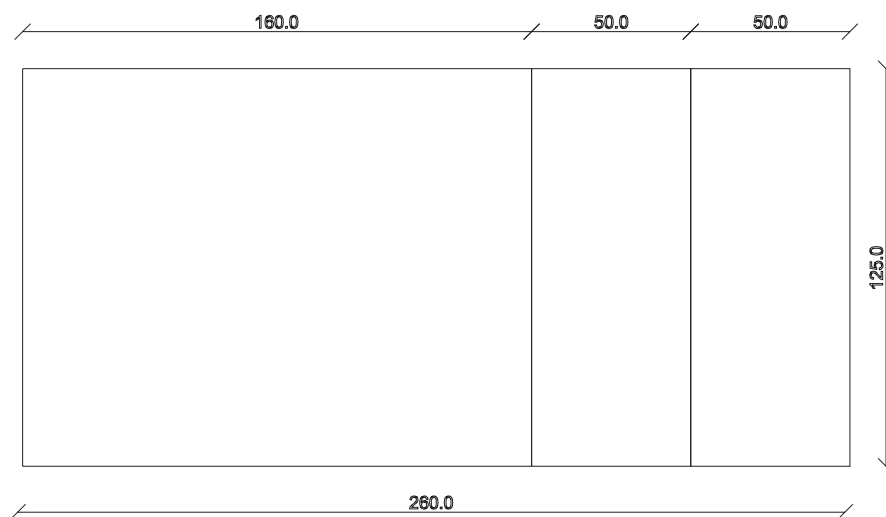

art. T181

L160/260 x P125 x H76 cm

TAVOLO VISTA FRONTALE LATO CORTO  
front view of the short side of the table

TAVOLO VISTA FRONTALE LATO LUNGO  
front view of the long side of the table

TAVOLO VISTA DALL'ALTO  
table top view

art. T182

L180/280 x P125 x H76 cm

TAVOLO VISTA FRONTALE LATO CORTO  
front view of the short side of the table

TAVOLO VISTA FRONTALE LATO LUNGO  
front view of the long side of the table

TAVOLO VISTA DALL'ALTO  
table top view