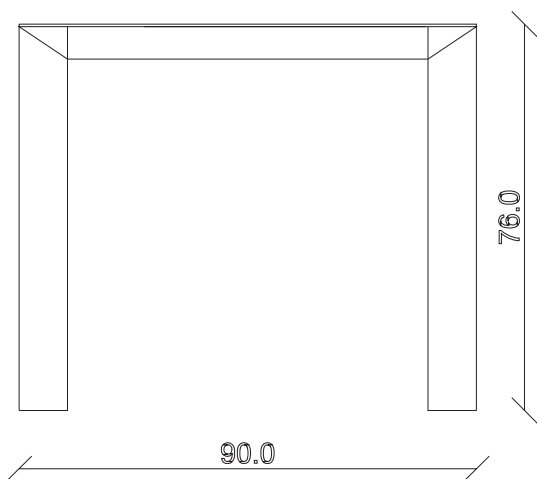

art. T183

L140 x P140 x H76 cm

TAVOLO VISTA FRONTALE LATO CORTO  
front view of the short side of the table

TAVOLO VISTA FRONTALE LATO LUNGO  
front view of the long side of the table

TAVOLO VISTA DALL'ALTO  
table top view

art. T155

L158 x P80 x H76 cm

TAVOLO VISTA FRONTALE LATO CORTO  
front view of the short side of the table

TAVOLO VISTA FRONTALE LATO LUNGO  
front view of the long side of the table

TAVOLO VISTA DALL'ALTO  
table top view

art. T165

L158 x P90 x H76 cm

TAVOLO VISTA FRONTALE LATO CORTO  
front view of the short side of the table

TAVOLO VISTA FRONTALE LATO LUNGO  
front view of the long side of the table

TAVOLO VISTA DALL'ALTO  
table top view