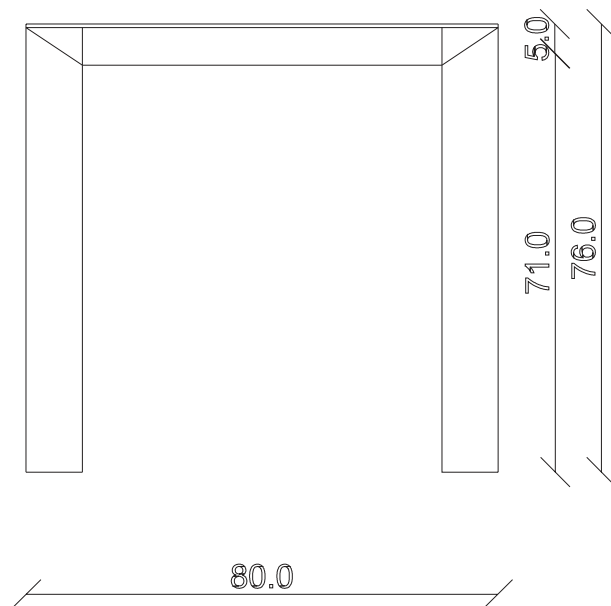

art. T180

L140/240 x P125 x H76 cm

TAVOLO VISTA FRONTALE LATO CORTO  
front view of the short side of the table

TAVOLO VISTA FRONTALE LATO LUNGO  
front view of the long side of the table

TAVOLO VISTA DALL'ALTO  
table top view

art. T500

L140/200 x P140 x H76 cm

TAVOLO VISTA FRONTALE LATO CORTO  
front view of the short side of the table

TAVOLO VISTA FRONTALE LATO LUNGO  
front view of the long side of the table

TAVOLO VISTA DALL'ALTO  
table top view

art. T152  
L80 x P80 x H76 cm

TAVOLO VISTA FRONTALE LATO CORTO  
front view of the short side of the table

TAVOLO VISTA FRONTALE LATO LUNGO  
front view of the long side of the table

TAVOLO VISTA DALL'ALTO  
table top view