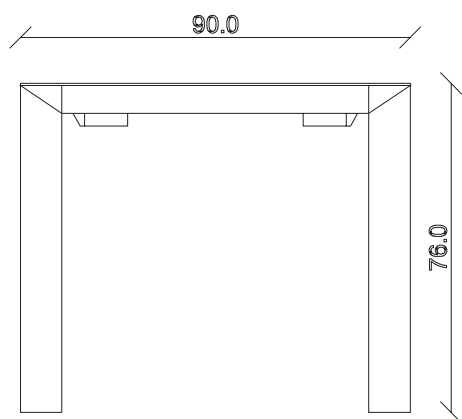

art. T158

L120/192 x P80 x H76 cm

TAVOLO VISTA FRONTALE LATO CORTO  
front view of the short side of the table

TAVOLO VISTA FRONTALE LATO LUNGO  
front view of the long side of the table

TAVOLO VISTA DALL'ALTO  
table top view

art. T167

L90/170 x P90 x H76 cm

TAVOLO VISTA FRONTALE LATO CORTO  
front view of the short side of the table

TAVOLO VISTA FRONTALE LATO LUNGO  
front view of the long side of the table

TAVOLO VISTA DALL'ALTO  
table top view

art. T168  
L120/200 x P90 x H76 cm

TAVOLO VISTA FRONTALE LATO CORTO  
front view of the short side of the table

TAVOLO VISTA FRONTALE LATO LUNGO  
front view of the long side of the table

TAVOLO VISTA DALL'ALTO  
table top view

art. T169

L140/220 x P90 x H76 cm

TAVOLO VISTA FRONTALE LATO CORTO  
front view of the short side of the table

TAVOLO VISTA FRONTALE LATO LUNGO  
front view of the long side of the table

TAVOLO VISTA DALL'ALTO  
table top view