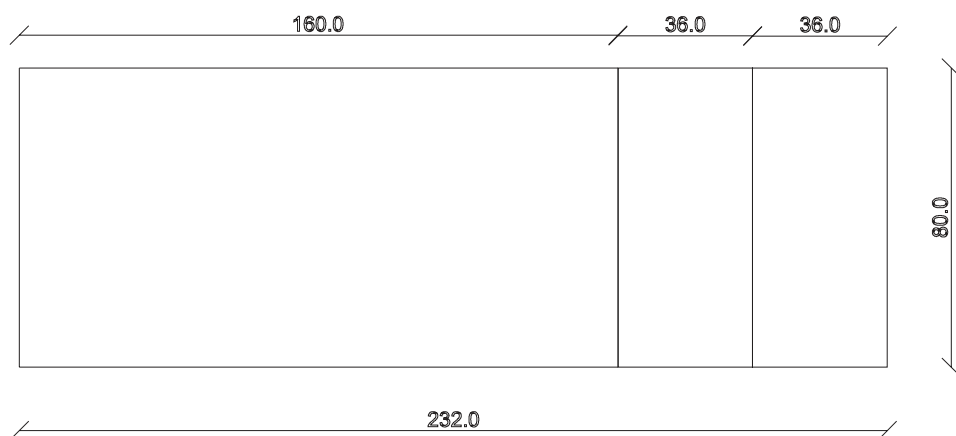

art. T159

L140/212 x P80 x H76 cm

TAVOLO VISTA FRONTALE LATO CORTO  
front view of the short side of the table

TAVOLO VISTA FRONTALE LATO LUNGO  
front view of the long side of the table

TAVOLO VISTA DALL'ALTO  
table top view

art. T160

L160/232 x P80 x H76 cm

TAVOLO VISTA FRONTALE LATO CORTO  
front view of the short side of the table

TAVOLO VISTA FRONTALE LATO LUNGO  
front view of the long side of the table

TAVOLO VISTA DALL'ALTO  
table top view

art. T161

L180/252 x P80 x H76 cm

TAVOLO VISTA FRONTALE LATO CORTO  
front view of the short side of the table

TAVOLO VISTA FRONTALE LATO LUNGO  
front view of the long side of the table

TAVOLO VISTA DALL'ALTO  
table top view

art. T181

L160/260 x P125 x H76 cm

TAVOLO VISTA FRONTALE LATO CORTO  
front view of the short side of the table

TAVOLO VISTA FRONTALE LATO LUNGO  
front view of the long side of the table

TAVOLO VISTA DALL'ALTO  
table top view