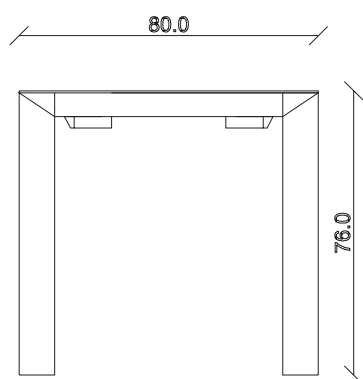

art. T157

L80/152 x P80 x H76 cm

TAVOLO VISTA FRONTALE LATO CORTO  
front view of the short side of the table

TAVOLO VISTA FRONTALE LATO LUNGO  
front view of the long side of the table

TAVOLO VISTA DALL'ALTO  
table top view

art. T159

L140/212 x P80 x H76 cm

TAVOLO VISTA FRONTALE LATO CORTO  
front view of the short side of the table

TAVOLO VISTA FRONTALE LATO LUNGO  
front view of the long side of the table

TAVOLO VISTA DALL'ALTO  
table top view

art. T160

L160/232 x P80 x H76 cm

TAVOLO VISTA FRONTALE LATO CORTO  
front view of the short side of the table

TAVOLO VISTA FRONTALE LATO LUNGO  
front view of the long side of the table

TAVOLO VISTA DALL'ALTO  
table top view

art. T161

L180/252 x P80 x H76 cm

TAVOLO VISTA FRONTALE LATO CORTO  
front view of the short side of the table

TAVOLO VISTA FRONTALE LATO LUNGO  
front view of the long side of the table

TAVOLO VISTA DALL'ALTO  
table top view