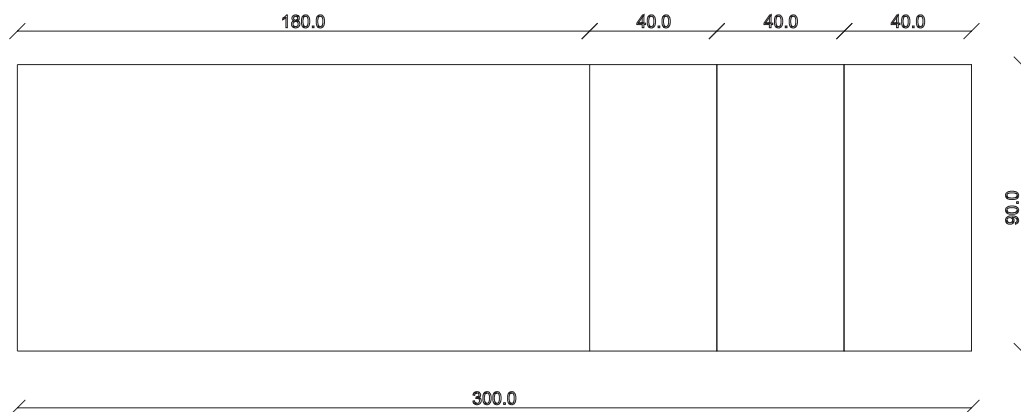

art. T174

L180/300 x P90 x H76 cm

TAVOLO VISTA FRONTALE LATO CORTO  
front view of the short side of the table

TAVOLO VISTA FRONTALE LATO LUNGO  
front view of the long side of the table

TAVOLO VISTA DALL'ALTO  
table top view