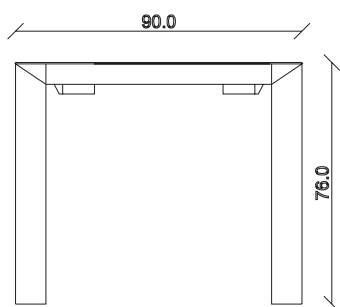

art. T171

L160/240 x P90 x H76 cm

TAVOLO VISTA FRONTALE LATO CORTO  
front view of the short side of the table

TAVOLO VISTA FRONTALE LATO LUNGO  
front view of the long side of the table

TAVOLO VISTA DALL'ALTO  
table top view

art. T172

L160/280 x P90 x H76 cm

TAVOLO VISTA FRONTALE LATO CORTO  
front view of the short side of the table

TAVOLO VISTA FRONTALE LATO LUNGO  
front view of the long side of the table

TAVOLO VISTA DALL'ALTO  
table top view

art. T173

L180/260 x P90 x H76 cm

TAVOLO VISTA FRONTALE LATO CORTO  
front view of the short side of the table

TAVOLO VISTA FRONTALE LATO LUNGO  
front view of the long side of the table

TAVOLO VISTA DALL'ALTO  
table top view

art. T174

L180/300 x P90 x H76 cm

TAVOLO VISTA FRONTALE LATO CORTO  
front view of the short side of the table

TAVOLO VISTA FRONTALE LATO LUNGO  
front view of the long side of the table

TAVOLO VISTA DALL'ALTO  
table top view