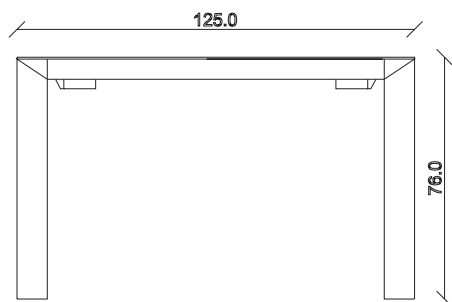

art. T160

L160/232 x P80 x H76 cm

TAVOLO VISTA FRONTALE LATO CORTO  
front view of the short side of the table

TAVOLO VISTA FRONTALE LATO LUNGO  
front view of the long side of the table

TAVOLO VISTA DALL'ALTO  
table top view

art. T161

L180/252 x P80 x H76 cm

TAVOLO VISTA FRONTALE LATO CORTO  
front view of the short side of the table

TAVOLO VISTA FRONTALE LATO LUNGO  
front view of the long side of the table

TAVOLO VISTA DALL'ALTO  
table top view

art. T181

L160/260 x P125 x H76 cm

TAVOLO VISTA FRONTALE LATO CORTO  
front view of the short side of the table

TAVOLO VISTA FRONTALE LATO LUNGO  
front view of the long side of the table

TAVOLO VISTA DALL'ALTO  
table top view

art. T182

L180/280 x P125 x H76 cm

TAVOLO VISTA FRONTALE LATO CORTO  
front view of the short side of the table

TAVOLO VISTA FRONTALE LATO LUNGO  
front view of the long side of the table

TAVOLO VISTA DALL'ALTO  
table top view