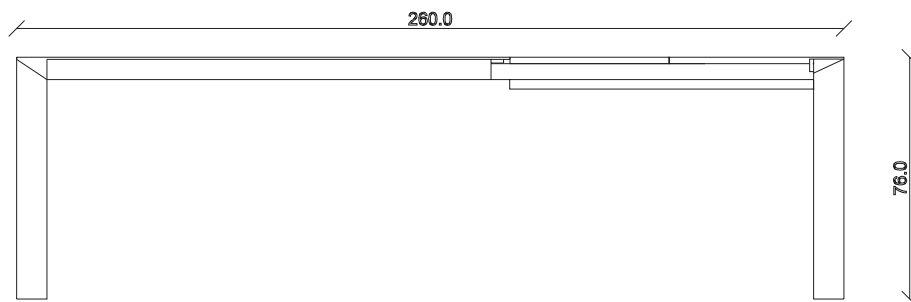

art. T160

L160/232 x P80 x H76 cm

TAVOLO VISTA FRONTALE LATO CORTO  
front view of the short side of the table

TAVOLO VISTA FRONTALE LATO LUNGO  
front view of the long side of the table

TAVOLO VISTA DALL'ALTO  
table top view

art. T161

L180/252 x P80 x H76 cm

TAVOLO VISTA FRONTALE LATO CORTO  
front view of the short side of the table

TAVOLO VISTA FRONTALE LATO LUNGO  
front view of the long side of the table

TAVOLO VISTA DALL'ALTO  
table top view

art. T181

L160/260 x P125 x H76 cm

TAVOLO VISTA FRONTALE LATO CORTO  
front view of the short side of the table

TAVOLO VISTA FRONTALE LATO LUNGO  
front view of the long side of the table

TAVOLO VISTA DALL'ALTO  
table top view

art. T182

L180/280 x P125 x H76 cm

TAVOLO VISTA FRONTALE LATO CORTO  
front view of the short side of the table

TAVOLO VISTA FRONTALE LATO LUNGO  
front view of the long side of the table

TAVOLO VISTA DALL'ALTO  
table top view