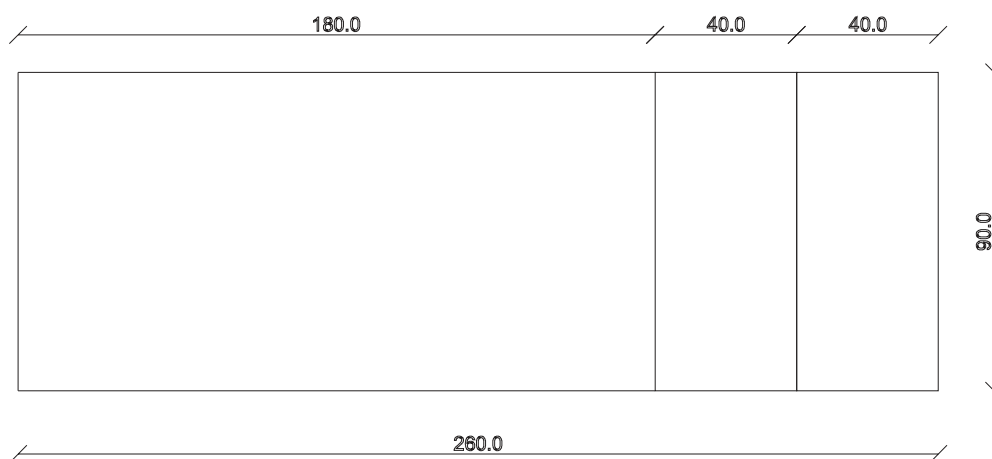

art. T173

L180/260 x P90 x H76 cm

TAVOLO VISTA FRONTALE LATO CORTO  
front view of the short side of the table

TAVOLO VISTA FRONTALE LATO LUNGO  
front view of the long side of the table

TAVOLO VISTA DALL'ALTO  
table top view