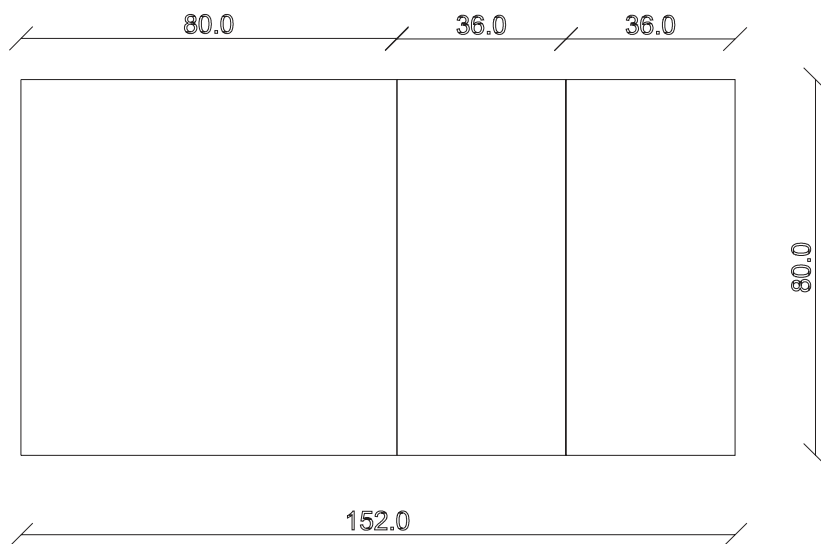

art. T153  
L120 x P80 x H76 cm

TAVOLO VISTA FRONTALE LATO CORTO  
front view of the short side of the table

TAVOLO VISTA FRONTALE LATO LUNGO  
front view of the long side of the table

TAVOLO VISTA DALL'ALTO  
table top view

art. T157

L80/152 x P80 x H76 cm

TAVOLO VISTA FRONTALE LATO CORTO  
front view of the short side of the table

TAVOLO VISTA FRONTALE LATO LUNGO  
front view of the long side of the table

TAVOLO VISTA DALL'ALTO  
table top view

art. T159

L140/212 x P80 x H76 cm

TAVOLO VISTA FRONTALE LATO CORTO  
front view of the short side of the table

TAVOLO VISTA FRONTALE LATO LUNGO  
front view of the long side of the table

TAVOLO VISTA DALL'ALTO  
table top view

art. T160

L160/232 x P80 x H76 cm

TAVOLO VISTA FRONTALE LATO CORTO  
front view of the short side of the table

TAVOLO VISTA FRONTALE LATO LUNGO  
front view of the long side of the table

TAVOLO VISTA DALL'ALTO  
table top view