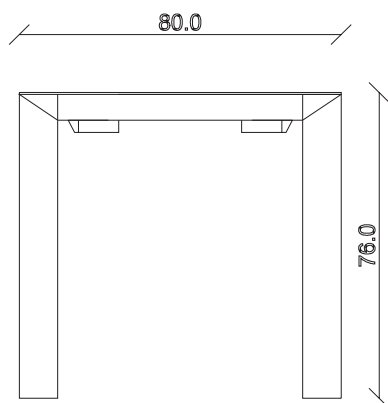

art. T181

L160/260 x P125 x H76 cm

TAVOLO VISTA FRONTALE LATO CORTO  
front view of the short side of the table

TAVOLO VISTA FRONTALE LATO LUNGO  
front view of the long side of the table

TAVOLO VISTA DALL'ALTO  
table top view

art. T182

L180/280 x P125 x H76 cm

TAVOLO VISTA FRONTALE LATO CORTO  
front view of the short side of the table

TAVOLO VISTA FRONTALE LATO LUNGO  
front view of the long side of the table

TAVOLO VISTA DALL'ALTO  
table top view

art. T158

L120/192 x P80 x H76 cm

TAVOLO VISTA FRONTALE LATO CORTO  
front view of the short side of the table

TAVOLO VISTA FRONTALE LATO LUNGO  
front view of the long side of the table

TAVOLO VISTA DALL'ALTO  
table top view

art. T167

L90/170 x P90 x H76 cm

TAVOLO VISTA FRONTALE LATO CORTO  
front view of the short side of the table

TAVOLO VISTA FRONTALE LATO LUNGO  
front view of the long side of the table

TAVOLO VISTA DALL'ALTO  
table top view