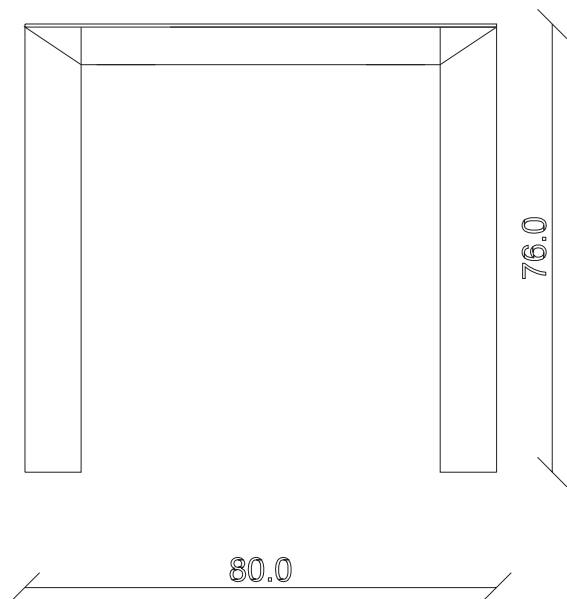

art. T180

L140/240 x P125 x H76 cm

TAVOLO VISTA FRONTALE LATO CORTO  
front view of the short side of the table

TAVOLO VISTA FRONTALE LATO LUNGO  
front view of the long side of the table

TAVOLO VISTA DALL'ALTO  
table top view

art. T500

L140/200 x P140 x H76 cm

TAVOLO VISTA FRONTALE LATO CORTO  
front view of the short side of the table

TAVOLO VISTA FRONTALE LATO LUNGO  
front view of the long side of the table

TAVOLO VISTA DALL'ALTO  
table top view

art. T152  
L80 x P80 x H76 cm

TAVOLO VISTA FRONTALE LATO CORTO  
front view of the short side of the table

TAVOLO VISTA FRONTALE LATO LUNGO  
front view of the long side of the table

TAVOLO VISTA DALL'ALTO  
table top view