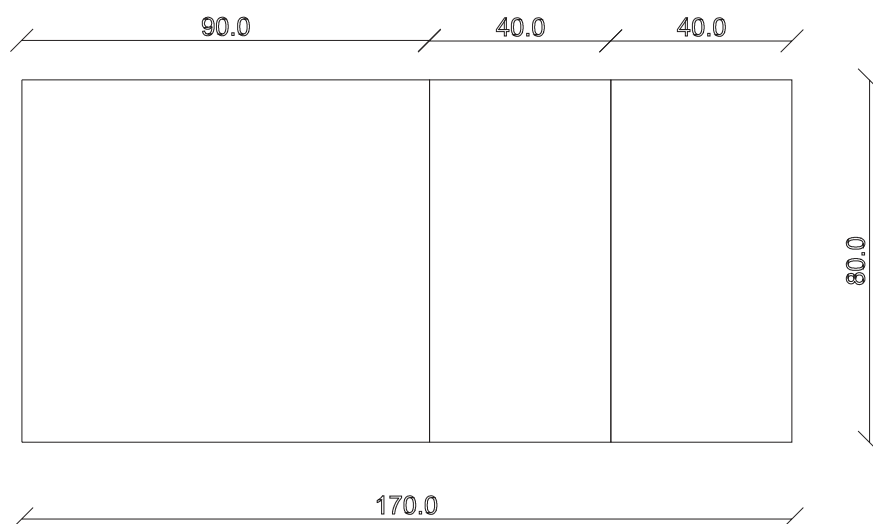

art. T158

L120/192 x P80 x H76 cm

TAVOLO VISTA FRONTALE LATO CORTO  
front view of the short side of the table

TAVOLO VISTA FRONTALE LATO LUNGO  
front view of the long side of the table

TAVOLO VISTA DALL'ALTO  
table top view

art. T167

L90/170 x P90 x H76 cm

TAVOLO VISTA FRONTALE LATO CORTO  
front view of the short side of the table

TAVOLO VISTA FRONTALE LATO LUNGO  
front view of the long side of the table

TAVOLO VISTA DALL'ALTO  
table top view

art. T168  
L120/200 x P90 x H76 cm

TAVOLO VISTA FRONTALE LATO CORTO  
front view of the short side of the table

TAVOLO VISTA FRONTALE LATO LUNGO  
front view of the long side of the table

TAVOLO VISTA DALL'ALTO  
table top view