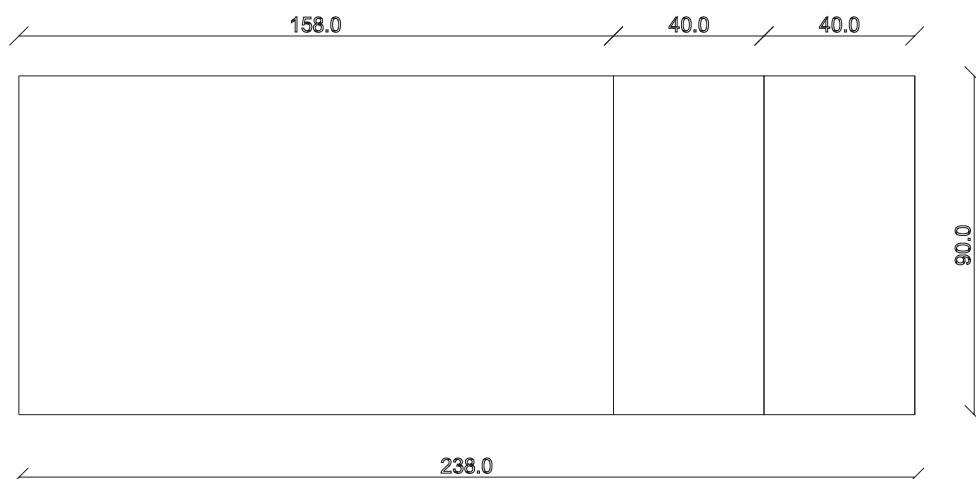

art. T171

L160/240 x P90 x H76 cm

TAVOLO VISTA FRONTALE LATO CORTO  
front view of the short side of the table

TAVOLO VISTA FRONTALE LATO LUNGO  
front view of the long side of the table

TAVOLO VISTA DALL'ALTO  
table top view