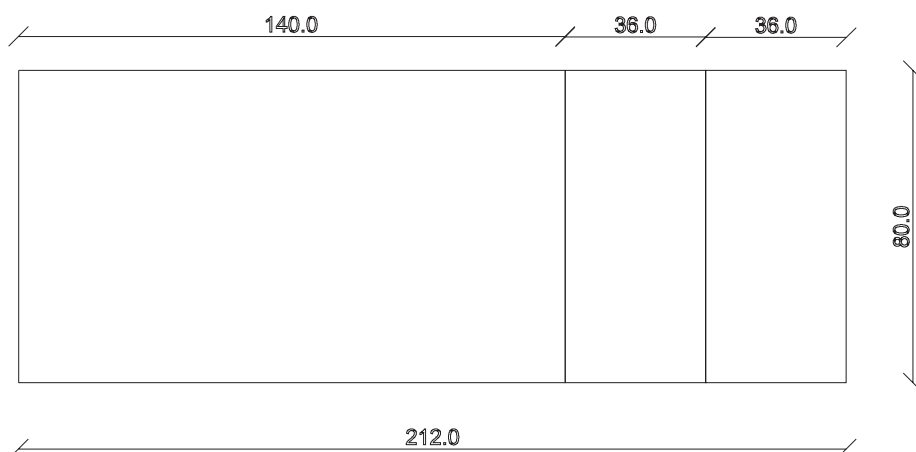

art. T157

L80/152 x P80 x H76 cm

TAVOLO VISTA FRONTALE LATO CORTO  
front view of the short side of the table

TAVOLO VISTA FRONTALE LATO LUNGO  
front view of the long side of the table

TAVOLO VISTA DALL'ALTO  
table top view

art. T159

L140/212 x P80 x H76 cm

TAVOLO VISTA FRONTALE LATO CORTO  
front view of the short side of the table

TAVOLO VISTA FRONTALE LATO LUNGO  
front view of the long side of the table

TAVOLO VISTA DALL'ALTO  
table top view

art. T160

L160/232 x P80 x H76 cm

TAVOLO VISTA FRONTALE LATO CORTO  
front view of the short side of the table

TAVOLO VISTA FRONTALE LATO LUNGO  
front view of the long side of the table

TAVOLO VISTA DALL'ALTO  
table top view

art. T161

L180/252 x P80 x H76 cm

TAVOLO VISTA FRONTALE LATO CORTO  
front view of the short side of the table

TAVOLO VISTA FRONTALE LATO LUNGO  
front view of the long side of the table

TAVOLO VISTA DALL'ALTO  
table top view