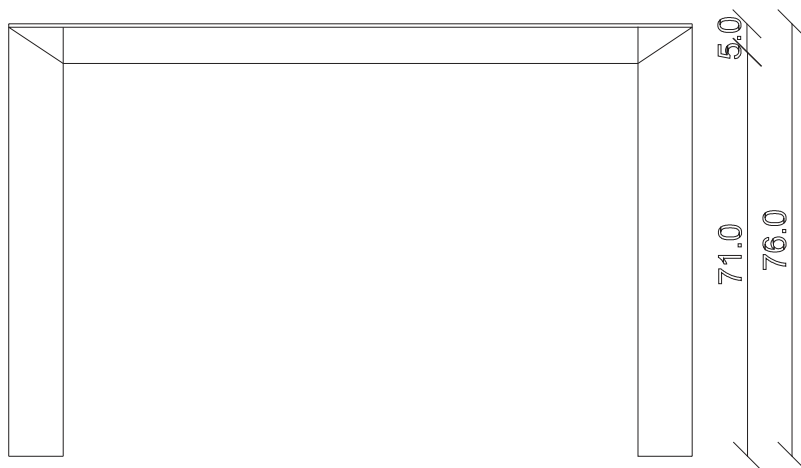

TAVOLO VISTA FRONTALE LATO LUNGO
front view of the long side of the table