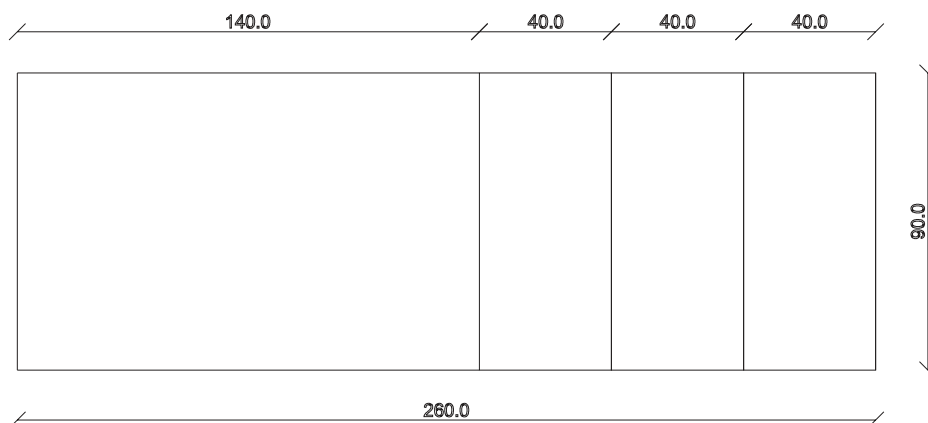

art. T170  
L140/260 x P90 x H76 cm

TAVOLO VISTA FRONTALE LATO CORTO  
front view of the short side of the table

TAVOLO VISTA FRONTALE LATO LUNGO  
front view of the long side of the table

TAVOLO VISTA DALL'ALTO  
table top view