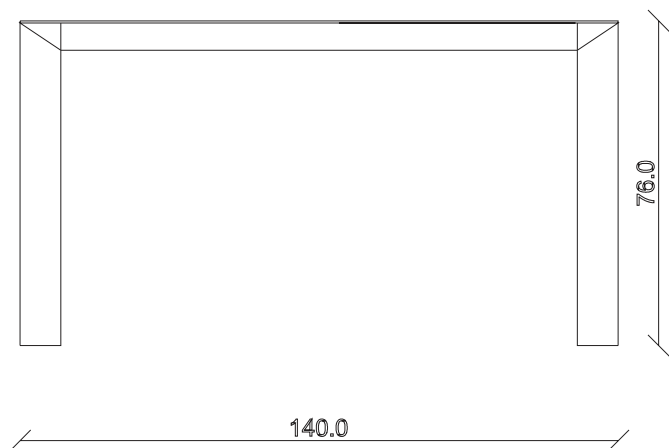

art. T164

L140 x P90 x H76 cm

TAVOLO VISTA FRONTALE LATO CORTO  
front view of the short side of the table

90.0

TAVOLO VISTA FRONTALE LATO LUNGO  
front view of the long side of the table5.0  
76.0TAVOLO VISTA DALL'ALTO  
table top view

140.0

90.0

art. T176

L140 x P125 x H76 cm

TAVOLO VISTA FRONTALE LATO CORTO  
front view of the short side of the table

TAVOLO VISTA FRONTALE LATO LUNGO  
front view of the long side of the table

TAVOLO VISTA DALL'ALTO  
table top view

art. T183

L140 x P140 x H76 cm

TAVOLO VISTA FRONTALE LATO CORTO  
front view of the short side of the table

TAVOLO VISTA FRONTALE LATO LUNGO  
front view of the long side of the table

TAVOLO VISTA DALL'ALTO  
table top view