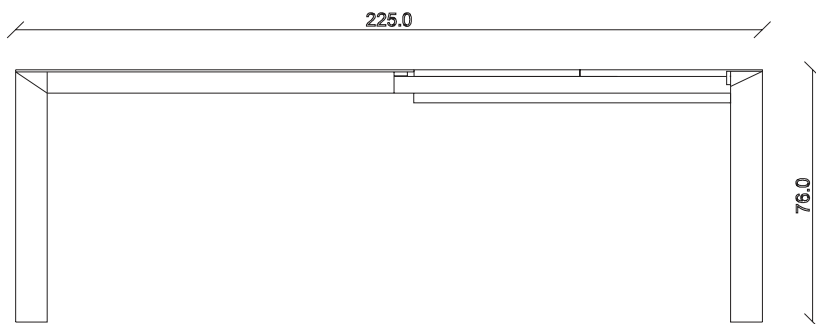

art. T173

L180/260 x P90 x H76 cm

TAVOLO VISTA FRONTALE LATO CORTO  
front view of the short side of the table

TAVOLO VISTA FRONTALE LATO LUNGO  
front view of the long side of the table

TAVOLO VISTA DALL'ALTO  
table top view

art. T174

L180/300 x P90 x H76 cm

TAVOLO VISTA FRONTALE LATO CORTO  
front view of the short side of the table

TAVOLO VISTA FRONTALE LATO LUNGO  
front view of the long side of the table

TAVOLO VISTA DALL'ALTO  
table top view

art. T179

L125/225 x P125 x H76 cm

TAVOLO VISTA FRONTALE LATO CORTO  
front view of the short side of the table

TAVOLO VISTA FRONTALE LATO LUNGO  
front view of the long side of the table

TAVOLO VISTA DALL'ALTO  
table top view