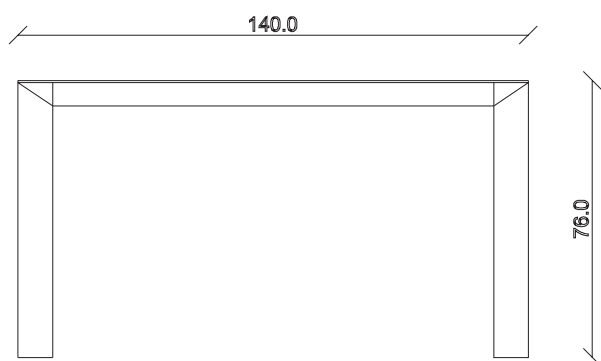

art. T179

L125/225 x P125 x H76 cm

TAVOLO VISTA FRONTALE LATO CORTO  
front view of the short side of the table

TAVOLO VISTA FRONTALE LATO LUNGO  
front view of the long side of the table

TAVOLO VISTA DALL'ALTO  
table top view

art. T180

L140/240 x P125 x H76 cm

TAVOLO VISTA FRONTALE LATO CORTO  
front view of the short side of the table

TAVOLO VISTA FRONTALE LATO LUNGO  
front view of the long side of the table

TAVOLO VISTA DALL'ALTO  
table top view

art. T500

L140/200 x P140 x H76 cm

TAVOLO VISTA FRONTALE LATO CORTO  
front view of the short side of the table

TAVOLO VISTA FRONTALE LATO LUNGO  
front view of the long side of the table

TAVOLO VISTA DALL'ALTO  
table top view

art. T152  
L80 x P80 x H76 cm

TAVOLO VISTA FRONTALE LATO CORTO  
front view of the short side of the table

TAVOLO VISTA FRONTALE LATO LUNGO  
front view of the long side of the table

TAVOLO VISTA DALL'ALTO  
table top view