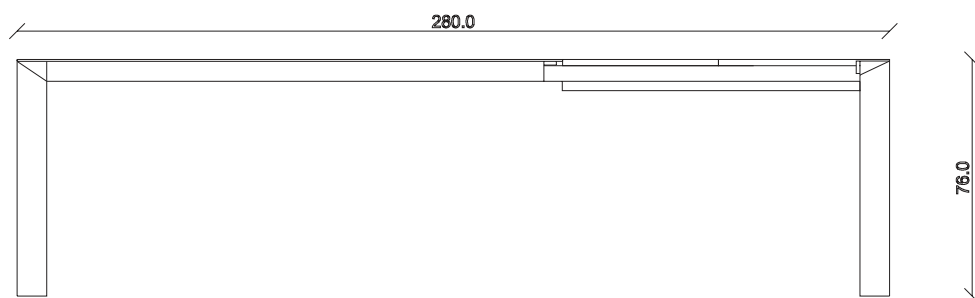

art. T161

L180/252 x P80 x H76 cm

TAVOLO VISTA FRONTALE LATO CORTO  
front view of the short side of the table

TAVOLO VISTA FRONTALE LATO LUNGO  
front view of the long side of the table

TAVOLO VISTA DALL'ALTO  
table top view

art. T181

L160/260 x P125 x H76 cm

TAVOLO VISTA FRONTALE LATO CORTO  
front view of the short side of the table

TAVOLO VISTA FRONTALE LATO LUNGO  
front view of the long side of the table

TAVOLO VISTA DALL'ALTO  
table top view

art. T182

L180/280 x P125 x H76 cm

TAVOLO VISTA FRONTALE LATO CORTO  
front view of the short side of the table

TAVOLO VISTA FRONTALE LATO LUNGO  
front view of the long side of the table

TAVOLO VISTA DALL'ALTO  
table top view

art. T158

L120/192 x P80 x H76 cm

TAVOLO VISTA FRONTALE LATO CORTO  
front view of the short side of the table

TAVOLO VISTA FRONTALE LATO LUNGO  
front view of the long side of the table

TAVOLO VISTA DALL'ALTO  
table top view