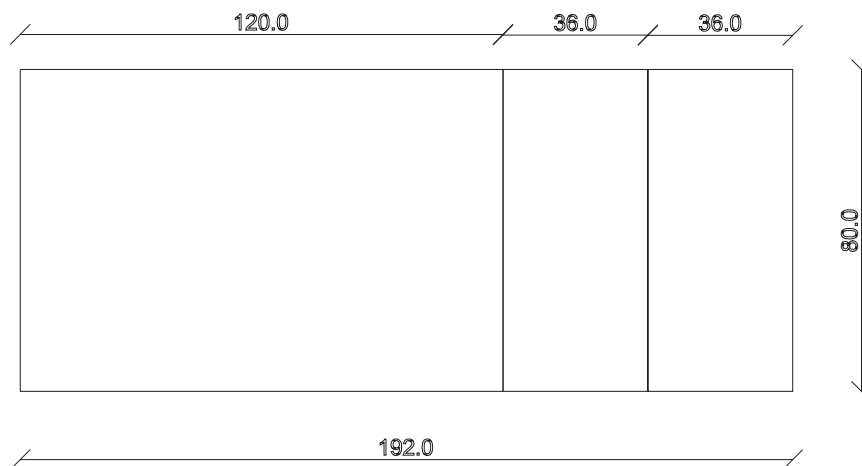

art. T158

L120/192 x P80 x H76 cm

TAVOLO VISTA FRONTALE LATO CORTO  
front view of the short side of the table

TAVOLO VISTA FRONTALE LATO LUNGO  
front view of the long side of the table

TAVOLO VISTA DALL'ALTO  
table top view

art. T167

L90/170 x P90 x H76 cm

TAVOLO VISTA FRONTALE LATO CORTO  
front view of the short side of the table

TAVOLO VISTA FRONTALE LATO LUNGO  
front view of the long side of the table

TAVOLO VISTA DALL'ALTO  
table top view