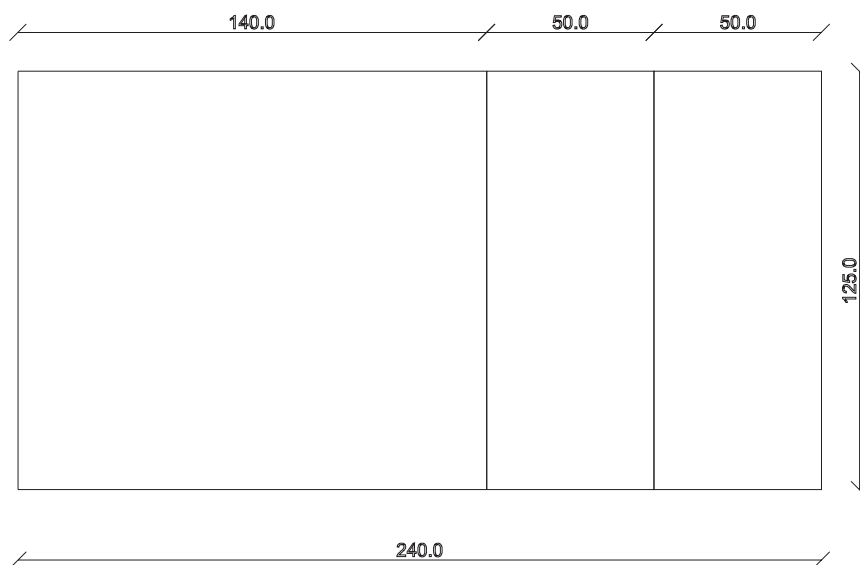

art. T180

L140/240 x P125 x H76 cm

TAVOLO VISTA FRONTALE LATO CORTO  
front view of the short side of the table

TAVOLO VISTA FRONTALE LATO LUNGO  
front view of the long side of the table

TAVOLO VISTA DALL'ALTO  
table top view