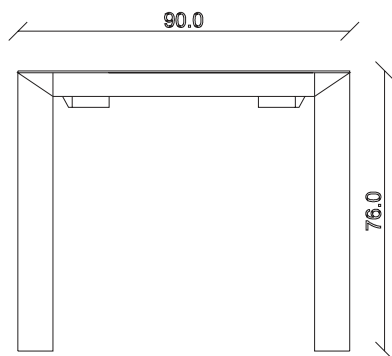

art. T167

L90/170 x P90 x H76 cm

TAVOLO VISTA FRONTALE LATO CORTO  
front view of the short side of the table

TAVOLO VISTA FRONTALE LATO LUNGO  
front view of the long side of the table

TAVOLO VISTA DALL'ALTO  
table top view

art. T168  
L120/200 x P90 x H76 cm

TAVOLO VISTA FRONTALE LATO CORTO  
front view of the short side of the table

TAVOLO VISTA FRONTALE LATO LUNGO  
front view of the long side of the table

TAVOLO VISTA DALL'ALTO  
table top view

art. T169

L140/220 x P90 x H76 cm

TAVOLO VISTA FRONTALE LATO CORTO  
front view of the short side of the table

TAVOLO VISTA FRONTALE LATO LUNGO  
front view of the long side of the table

TAVOLO VISTA DALL'ALTO  
table top view

art. T170  
L140/260 x P90 x H76 cm

TAVOLO VISTA FRONTALE LATO CORTO  
front view of the short side of the table

TAVOLO VISTA FRONTALE LATO LUNGO  
front view of the long side of the table

TAVOLO VISTA DALL'ALTO  
table top view