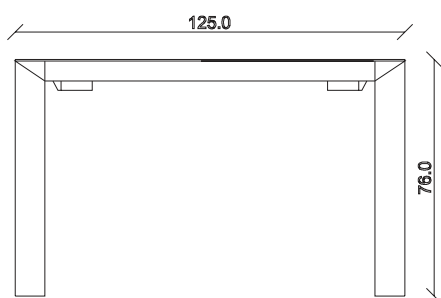

art. T161

L180/252 x P80 x H76 cm

TAVOLO VISTA FRONTALE LATO CORTO  
front view of the short side of the table

TAVOLO VISTA FRONTALE LATO LUNGO  
front view of the long side of the table

TAVOLO VISTA DALL'ALTO  
table top view

art. T181

L160/260 x P125 x H76 cm

TAVOLO VISTA FRONTALE LATO CORTO  
front view of the short side of the table

TAVOLO VISTA FRONTALE LATO LUNGO  
front view of the long side of the table

TAVOLO VISTA DALL'ALTO  
table top view

art. T182

L180/280 x P125 x H76 cm

TAVOLO VISTA FRONTALE LATO CORTO  
front view of the short side of the table

TAVOLO VISTA FRONTALE LATO LUNGO  
front view of the long side of the table

TAVOLO VISTA DALL'ALTO  
table top view

art. T158

L120/192 x P80 x H76 cm

TAVOLO VISTA FRONTALE LATO CORTO  
front view of the short side of the table

TAVOLO VISTA FRONTALE LATO LUNGO  
front view of the long side of the table

TAVOLO VISTA DALL'ALTO  
table top view