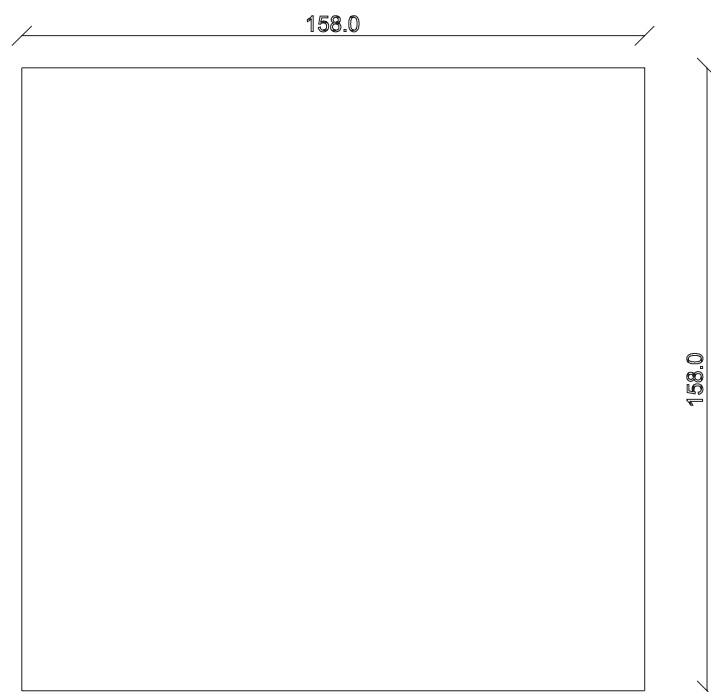

art. T165

L158 x P90 x H76 cm

TAVOLO VISTA FRONTALE LATO CORTO  
front view of the short side of the table

TAVOLO VISTA FRONTALE LATO LUNGO  
front view of the long side of the table

TAVOLO VISTA DALL'ALTO  
table top view

art. T177

L160 x P125 x H76 cm

TAVOLO VISTA FRONTALE LATO CORTO  
front view of the short side of the table

TAVOLO VISTA FRONTALE LATO LUNGO  
front view of the long side of the table

TAVOLO VISTA DALL'ALTO  
table top view

art. T184

L158 x P158 x H76 cm

TAVOLO VISTA FRONTALE LATO CORTO  
front view of the short side of the tableTAVOLO VISTA FRONTALE LATO LUNGO  
front view of the long side of the tableTAVOLO VISTA DALL'ALTO  
table top view