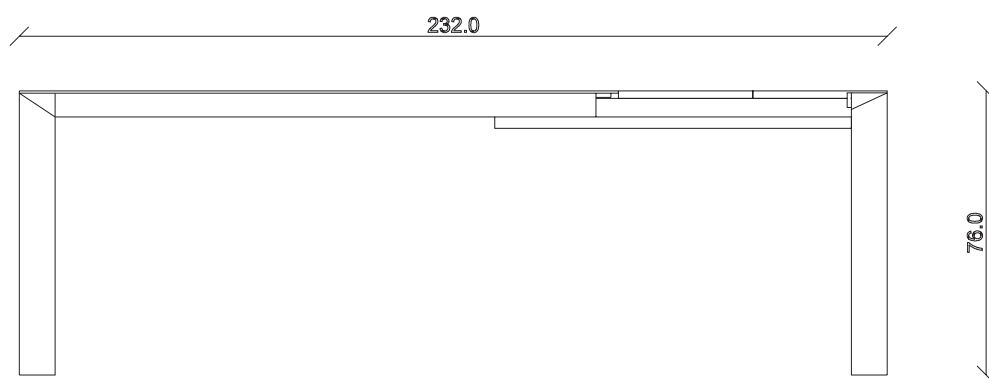

art. T157

L80/152 x P80 x H76 cm

TAVOLO VISTA FRONTALE LATO CORTO  
front view of the short side of the table

TAVOLO VISTA FRONTALE LATO LUNGO  
front view of the long side of the table

TAVOLO VISTA DALL'ALTO  
table top view

art. T159

L140/212 x P80 x H76 cm

TAVOLO VISTA FRONTALE LATO CORTO  
front view of the short side of the table

TAVOLO VISTA FRONTALE LATO LUNGO  
front view of the long side of the table

TAVOLO VISTA DALL'ALTO  
table top view

art. T160

L160/232 x P80 x H76 cm

TAVOLO VISTA FRONTALE LATO CORTO  
front view of the short side of the table

TAVOLO VISTA FRONTALE LATO LUNGO  
front view of the long side of the table

TAVOLO VISTA DALL'ALTO  
table top view

art. T161

L180/252 x P80 x H76 cm

TAVOLO VISTA FRONTALE LATO CORTO  
front view of the short side of the table

TAVOLO VISTA FRONTALE LATO LUNGO  
front view of the long side of the table

TAVOLO VISTA DALL'ALTO  
table top view