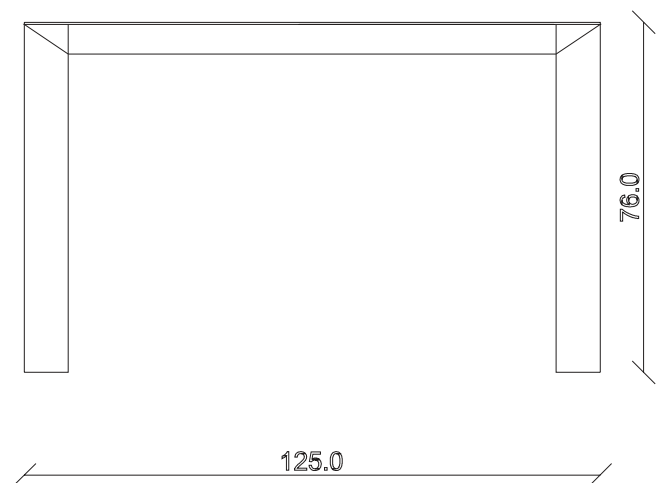

art. T164

L140 x P90 x H76 cm

TAVOLO VISTA FRONTALE LATO CORTO  
front view of the short side of the table

90.0

TAVOLO VISTA FRONTALE LATO LUNGO  
front view of the long side of the table5.0  
76.0TAVOLO VISTA DALL'ALTO  
table top view

140.0

90.0

art. T176

L140 x P125 x H76 cm

TAVOLO VISTA FRONTALE LATO CORTO  
front view of the short side of the table

TAVOLO VISTA FRONTALE LATO LUNGO  
front view of the long side of the table

TAVOLO VISTA DALL'ALTO  
table top view

art. T183

L140 x P140 x H76 cm

TAVOLO VISTA FRONTALE LATO CORTO  
front view of the short side of the table

TAVOLO VISTA FRONTALE LATO LUNGO  
front view of the long side of the table

TAVOLO VISTA DALL'ALTO  
table top view