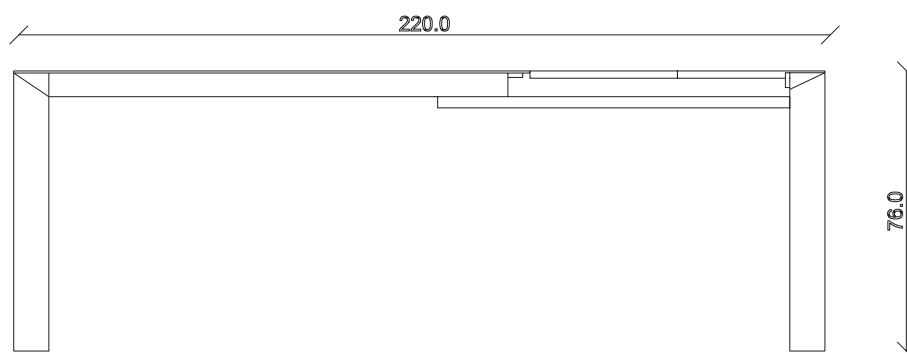

art. T167

L90/170 x P90 x H76 cm

TAVOLO VISTA FRONTALE LATO CORTO  
front view of the short side of the table

TAVOLO VISTA FRONTALE LATO LUNGO  
front view of the long side of the table

TAVOLO VISTA DALL'ALTO  
table top view

art. T168  
L120/200 x P90 x H76 cm

TAVOLO VISTA FRONTALE LATO CORTO  
front view of the short side of the table

TAVOLO VISTA FRONTALE LATO LUNGO  
front view of the long side of the table

TAVOLO VISTA DALL'ALTO  
table top view

art. T169

L140/220 x P90 x H76 cm

TAVOLO VISTA FRONTALE LATO CORTO  
front view of the short side of the table

TAVOLO VISTA FRONTALE LATO LUNGO  
front view of the long side of the table

TAVOLO VISTA DALL'ALTO  
table top view