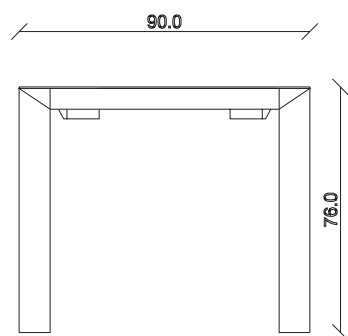

art. T170  
L140/260 x P90 x H76 cm

TAVOLO VISTA FRONTALE LATO CORTO  
front view of the short side of the table

TAVOLO VISTA FRONTALE LATO LUNGO  
front view of the long side of the table

TAVOLO VISTA DALL'ALTO  
table top view

art. T171

L160/240 x P90 x H76 cm

TAVOLO VISTA FRONTALE LATO CORTO  
front view of the short side of the table

TAVOLO VISTA FRONTALE LATO LUNGO  
front view of the long side of the table

TAVOLO VISTA DALL'ALTO  
table top view

art. T172

L160/280 x P90 x H76 cm

TAVOLO VISTA FRONTALE LATO CORTO  
front view of the short side of the table

TAVOLO VISTA FRONTALE LATO LUNGO  
front view of the long side of the table

TAVOLO VISTA DALL'ALTO  
table top view

art. T173

L180/260 x P90 x H76 cm

TAVOLO VISTA FRONTALE LATO CORTO  
front view of the short side of the table

TAVOLO VISTA FRONTALE LATO LUNGO  
front view of the long side of the table

TAVOLO VISTA DALL'ALTO  
table top view