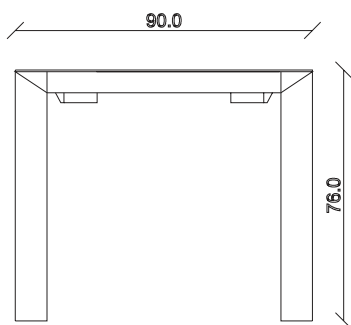

art. T167

L90/170 x P90 x H76 cm

TAVOLO VISTA FRONTALE LATO CORTO  
front view of the short side of the table

TAVOLO VISTA FRONTALE LATO LUNGO  
front view of the long side of the table

TAVOLO VISTA DALL'ALTO  
table top view

art. T168  
L120/200 x P90 x H76 cm

TAVOLO VISTA FRONTALE LATO CORTO  
front view of the short side of the table

TAVOLO VISTA FRONTALE LATO LUNGO  
front view of the long side of the table

TAVOLO VISTA DALL'ALTO  
table top view

art. T169

L140/220 x P90 x H76 cm

TAVOLO VISTA FRONTALE LATO CORTO  
front view of the short side of the table

TAVOLO VISTA FRONTALE LATO LUNGO  
front view of the long side of the table

TAVOLO VISTA DALL'ALTO  
table top view

art. T170  
L140/260 x P90 x H76 cm

TAVOLO VISTA FRONTALE LATO CORTO  
front view of the short side of the table

TAVOLO VISTA FRONTALE LATO LUNGO  
front view of the long side of the table

TAVOLO VISTA DALL'ALTO  
table top view