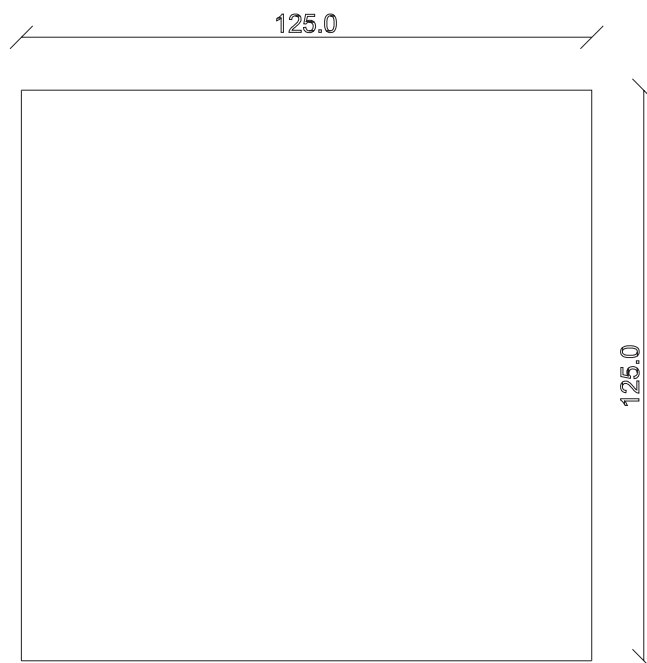

art. T175

L125 x P125 x H76 cm

TAVOLO VISTA FRONTALE LATO CORTO  
front view of the short side of the table

TAVOLO VISTA FRONTALE LATO LUNGO  
front view of the long side of the table

TAVOLO VISTA DALL'ALTO  
table top view