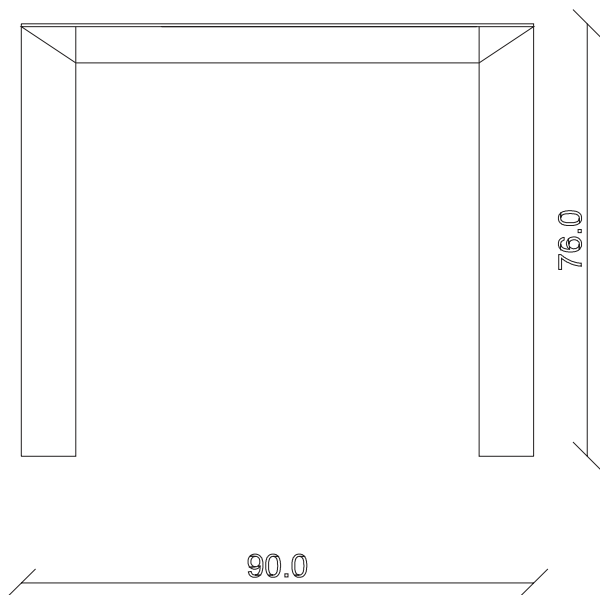

art. T160

L160/232 x P80 x H76 cm

TAVOLO VISTA FRONTALE LATO CORTO  
front view of the short side of the table

TAVOLO VISTA FRONTALE LATO LUNGO  
front view of the long side of the table

TAVOLO VISTA DALL'ALTO  
table top view

art. T152  
L80 x P80 x H76 cm

TAVOLO VISTA FRONTALE LATO CORTO  
front view of the short side of the table

TAVOLO VISTA FRONTALE LATO LUNGO  
front view of the long side of the table

TAVOLO VISTA DALL'ALTO  
table top view

art. T162

L90 x P90 x H76 cm

TAVOLO VISTA FRONTALE LATO CORTO  
front view of the short side of the table

90.0

TAVOLO VISTA FRONTALE LATO LUNGO  
front view of the long side of the table

TAVOLO VISTA DALL'ALTO  
table top view

art. T163

L120 x P90 x H76 cm

TAVOLO VISTA FRONTALE LATO CORTO  
front view of the short side of the table

TAVOLO VISTA FRONTALE LATO LUNGO  
front view of the long side of the table

TAVOLO VISTA DALL'ALTO  
table top view