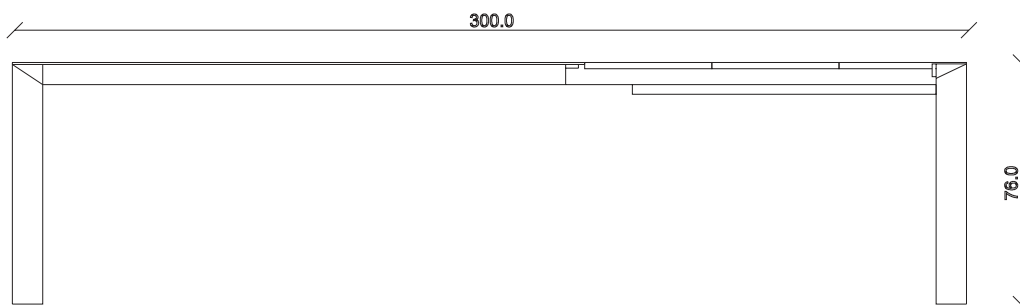

art. T173

L180/260 x P90 x H76 cm

TAVOLO VISTA FRONTALE LATO CORTO  
front view of the short side of the table

TAVOLO VISTA FRONTALE LATO LUNGO  
front view of the long side of the table

TAVOLO VISTA DALL'ALTO  
table top view

art. T174

L180/300 x P90 x H76 cm

TAVOLO VISTA FRONTALE LATO CORTO  
front view of the short side of the table

TAVOLO VISTA FRONTALE LATO LUNGO  
front view of the long side of the table

TAVOLO VISTA DALL'ALTO  
table top view