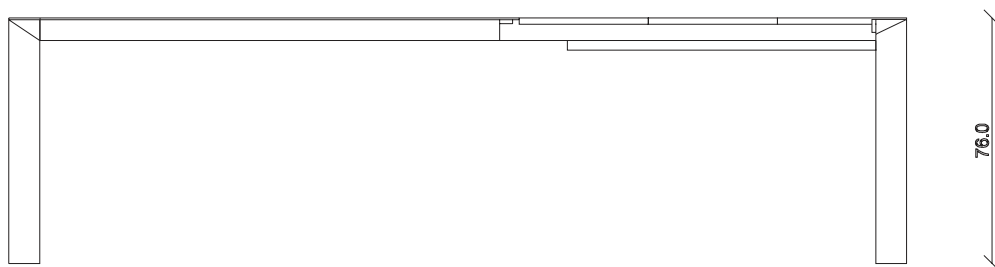

art. T170  
L140/260 x P90 x H76 cm

TAVOLO VISTA FRONTALE LATO CORTO  
front view of the short side of the table

TAVOLO VISTA FRONTALE LATO LUNGO  
front view of the long side of the table

TAVOLO VISTA DALL'ALTO  
table top view

art. T171

L160/240 x P90 x H76 cm

TAVOLO VISTA FRONTALE LATO CORTO  
front view of the short side of the table

TAVOLO VISTA FRONTALE LATO LUNGO  
front view of the long side of the table

TAVOLO VISTA DALL'ALTO  
table top view

art. T172

L160/280 x P90 x H76 cm

TAVOLO VISTA FRONTALE LATO CORTO  
front view of the short side of the table

TAVOLO VISTA FRONTALE LATO LUNGO  
front view of the long side of the table

TAVOLO VISTA DALL'ALTO  
table top view