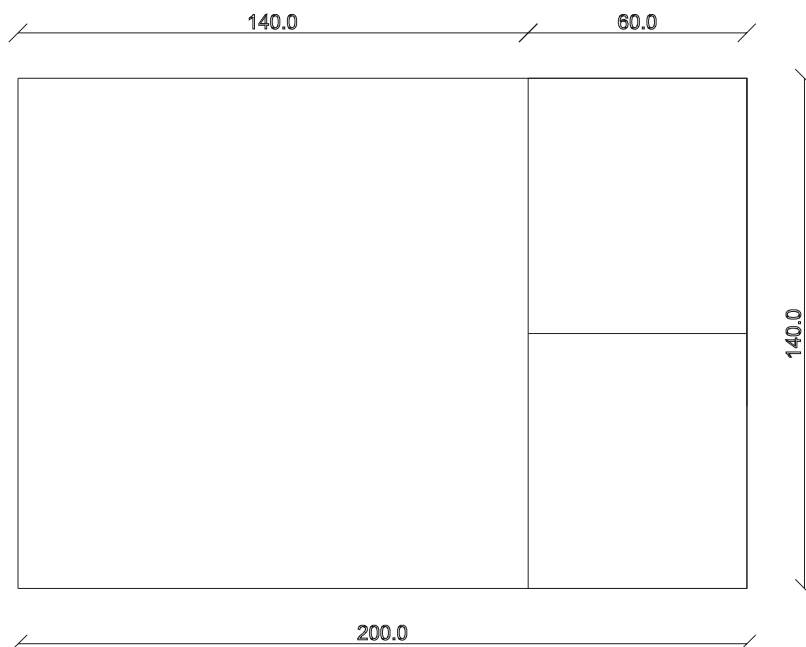

art. T500

L140/200 x P140 x H76 cm

TAVOLO VISTA FRONTALE LATO CORTO  
front view of the short side of the table

TAVOLO VISTA FRONTALE LATO LUNGO  
front view of the long side of the table

TAVOLO VISTA DALL'ALTO  
table top view