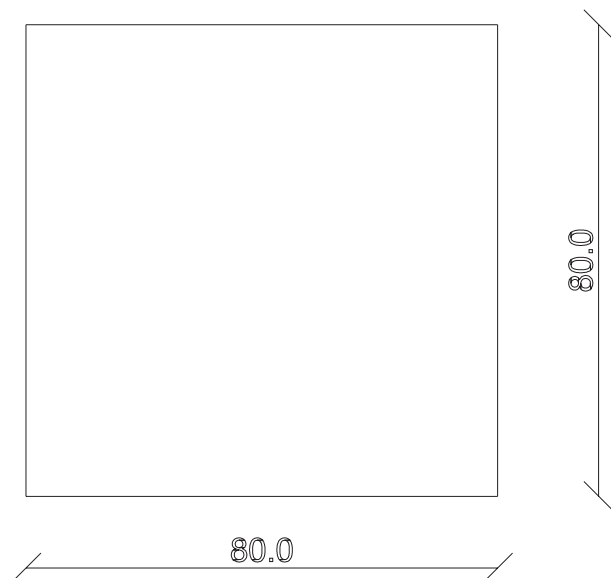

art. T152  
L80 x P80 x H76 cm

TAVOLO VISTA FRONTALE LATO CORTO  
front view of the short side of the table

TAVOLO VISTA FRONTALE LATO LUNGO  
front view of the long side of the table

TAVOLO VISTA DALL'ALTO  
table top view