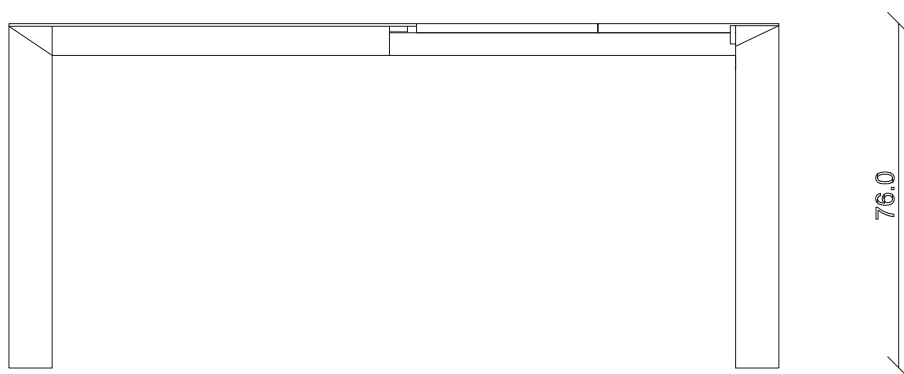

art. T182

L180/280 x P125 x H76 cm

TAVOLO VISTA FRONTALE LATO CORTO  
front view of the short side of the table

TAVOLO VISTA FRONTALE LATO LUNGO  
front view of the long side of the table

TAVOLO VISTA DALL'ALTO  
table top view

art. T158

L120/192 x P80 x H76 cm

TAVOLO VISTA FRONTALE LATO CORTO  
front view of the short side of the table

TAVOLO VISTA FRONTALE LATO LUNGO  
front view of the long side of the table

TAVOLO VISTA DALL'ALTO  
table top view

art. T167

L90/170 x P90 x H76 cm

TAVOLO VISTA FRONTALE LATO CORTO  
front view of the short side of the table

TAVOLO VISTA FRONTALE LATO LUNGO  
front view of the long side of the table

TAVOLO VISTA DALL'ALTO  
table top view

art. T168  
L120/200 x P90 x H76 cm

TAVOLO VISTA FRONTALE LATO CORTO  
front view of the short side of the table

TAVOLO VISTA FRONTALE LATO LUNGO  
front view of the long side of the table

TAVOLO VISTA DALL'ALTO  
table top view