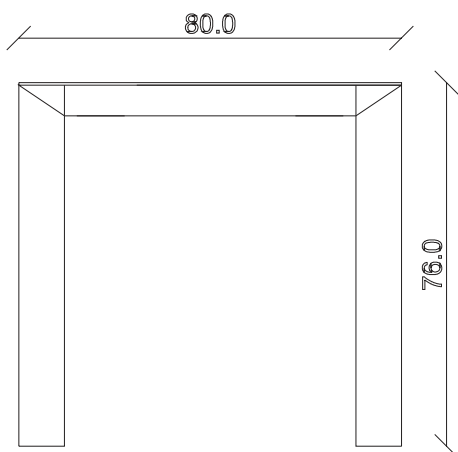

art. T165

L158 x P90 x H76 cm

TAVOLO VISTA FRONTALE LATO CORTO  
front view of the short side of the table

TAVOLO VISTA FRONTALE LATO LUNGO  
front view of the long side of the table

TAVOLO VISTA DALL'ALTO  
table top view

art. T177

L160 x P125 x H76 cm

TAVOLO VISTA FRONTALE LATO CORTO  
front view of the short side of the table

TAVOLO VISTA FRONTALE LATO LUNGO  
front view of the long side of the table

TAVOLO VISTA DALL'ALTO  
table top view

art. T184

L158 x P158 x H76 cm

TAVOLO VISTA FRONTALE LATO CORTO  
front view of the short side of the tableTAVOLO VISTA FRONTALE LATO LUNGO  
front view of the long side of the tableTAVOLO VISTA DALL'ALTO  
table top view

art. T156

L180 x P80 x H76 cm

TAVOLO VISTA FRONTALE LATO CORTO  
front view of the short side of the table

TAVOLO VISTA FRONTALE LATO LUNGO  
front view of the long side of the table

TAVOLO VISTA DALL'ALTO  
table top view