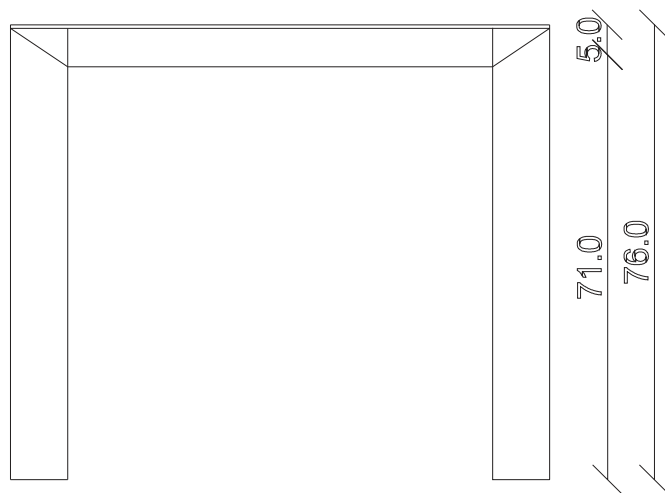

art. T152  
L80 x P80 x H76 cm

TAVOLO VISTA FRONTALE LATO CORTO  
front view of the short side of the table

TAVOLO VISTA FRONTALE LATO LUNGO  
front view of the long side of the table

TAVOLO VISTA DALL'ALTO  
table top view

art. T162

L90 x P90 x H76 cm

TAVOLO VISTA FRONTALE LATO CORTO  
front view of the short side of the table

90.0

TAVOLO VISTA FRONTALE LATO LUNGO  
front view of the long side of the table

TAVOLO VISTA DALL'ALTO  
table top view