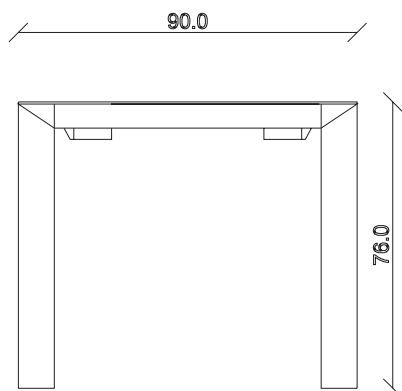

art. T168  
L120/200 x P90 x H76 cm

TAVOLO VISTA FRONTALE LATO CORTO  
front view of the short side of the table

TAVOLO VISTA FRONTALE LATO LUNGO  
front view of the long side of the table

TAVOLO VISTA DALL'ALTO  
table top view

art. T169

L140/220 x P90 x H76 cm

TAVOLO VISTA FRONTALE LATO CORTO  
front view of the short side of the table

TAVOLO VISTA FRONTALE LATO LUNGO  
front view of the long side of the table

TAVOLO VISTA DALL'ALTO  
table top view

art. T170  
L140/260 x P90 x H76 cm

TAVOLO VISTA FRONTALE LATO CORTO  
front view of the short side of the table

TAVOLO VISTA FRONTALE LATO LUNGO  
front view of the long side of the table

TAVOLO VISTA DALL'ALTO  
table top view

art. T171

L160/240 x P90 x H76 cm

TAVOLO VISTA FRONTALE LATO CORTO  
front view of the short side of the table

TAVOLO VISTA FRONTALE LATO LUNGO  
front view of the long side of the table

TAVOLO VISTA DALL'ALTO  
table top view