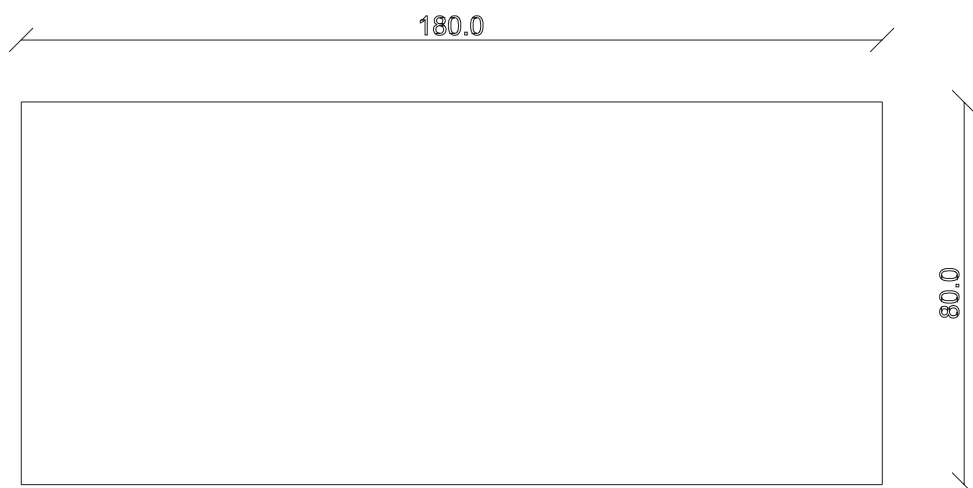

art. T156

L180 x P80 x H76 cm

TAVOLO VISTA FRONTALE LATO CORTO  
front view of the short side of the table

TAVOLO VISTA FRONTALE LATO LUNGO  
front view of the long side of the table

TAVOLO VISTA DALL'ALTO  
table top view