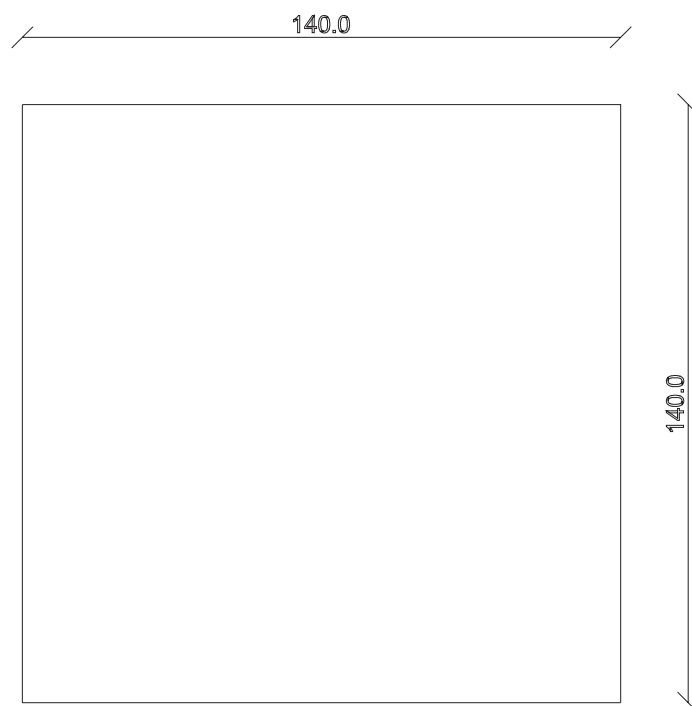

140.0

90.0

art. T176

L140 x P125 x H76 cm

TAVOLO VISTA FRONTALE LATO CORTO  
front view of the short side of the table

TAVOLO VISTA FRONTALE LATO LUNGO  
front view of the long side of the table

TAVOLO VISTA DALL'ALTO  
table top view

art. T183

L140 x P140 x H76 cm

TAVOLO VISTA FRONTALE LATO CORTO  
front view of the short side of the table

TAVOLO VISTA FRONTALE LATO LUNGO  
front view of the long side of the table

TAVOLO VISTA DALL'ALTO  
table top view

art. T155

L158 x P80 x H76 cm

TAVOLO VISTA FRONTALE LATO CORTO  
front view of the short side of the table

TAVOLO VISTA FRONTALE LATO LUNGO  
front view of the long side of the table

TAVOLO VISTA DALL'ALTO  
table top view

art. T165

L158 x P90 x H76 cm

TAVOLO VISTA FRONTALE LATO CORTO  
front view of the short side of the table

TAVOLO VISTA FRONTALE LATO LUNGO  
front view of the long side of the table

TAVOLO VISTA DALL'ALTO  
table top view