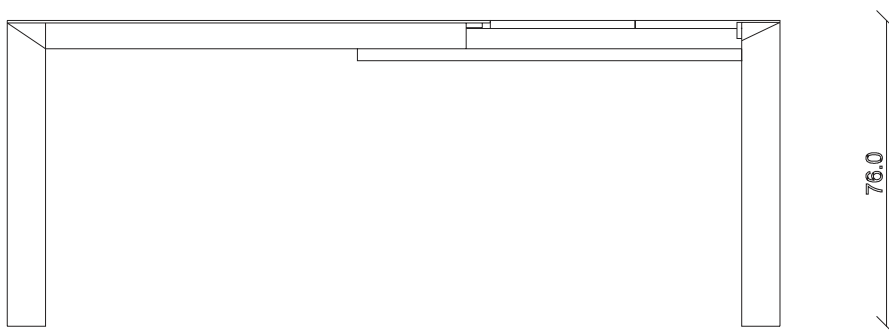

art. T181

L160/260 x P125 x H76 cm

TAVOLO VISTA FRONTALE LATO CORTO  
front view of the short side of the table

TAVOLO VISTA FRONTALE LATO LUNGO  
front view of the long side of the table

TAVOLO VISTA DALL'ALTO  
table top view

art. T182

L180/280 x P125 x H76 cm

TAVOLO VISTA FRONTALE LATO CORTO  
front view of the short side of the table

TAVOLO VISTA FRONTALE LATO LUNGO  
front view of the long side of the table

TAVOLO VISTA DALL'ALTO  
table top view

art. T158

L120/192 x P80 x H76 cm

TAVOLO VISTA FRONTALE LATO CORTO  
front view of the short side of the table

TAVOLO VISTA FRONTALE LATO LUNGO  
front view of the long side of the table

TAVOLO VISTA DALL'ALTO  
table top view