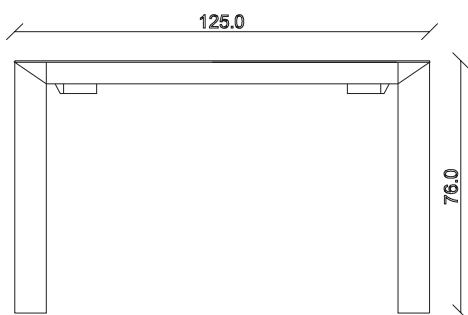

art. T173

L180/260 x P90 x H76 cm

TAVOLO VISTA FRONTALE LATO CORTO  
front view of the short side of the table

TAVOLO VISTA FRONTALE LATO LUNGO  
front view of the long side of the table

TAVOLO VISTA DALL'ALTO  
table top view

art. T174

L180/300 x P90 x H76 cm

TAVOLO VISTA FRONTALE LATO CORTO  
front view of the short side of the table

TAVOLO VISTA FRONTALE LATO LUNGO  
front view of the long side of the table

TAVOLO VISTA DALL'ALTO  
table top view

art. T179

L125/225 x P125 x H76 cm

TAVOLO VISTA FRONTALE LATO CORTO  
front view of the short side of the table

TAVOLO VISTA FRONTALE LATO LUNGO  
front view of the long side of the table

TAVOLO VISTA DALL'ALTO  
table top view