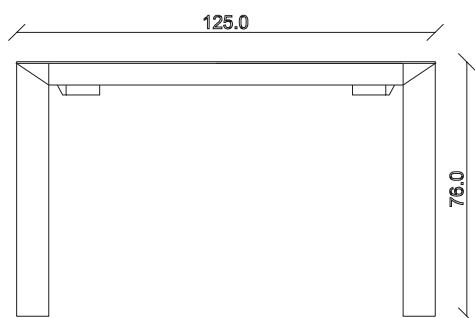

art. T174

L180/300 x P90 x H76 cm

TAVOLO VISTA FRONTALE LATO CORTO  
front view of the short side of the table

TAVOLO VISTA FRONTALE LATO LUNGO  
front view of the long side of the table

TAVOLO VISTA DALL'ALTO  
table top view

art. T179

L125/225 x P125 x H76 cm

TAVOLO VISTA FRONTALE LATO CORTO  
front view of the short side of the table

TAVOLO VISTA FRONTALE LATO LUNGO  
front view of the long side of the table

TAVOLO VISTA DALL'ALTO  
table top view

art. T180

L140/240 x P125 x H76 cm

TAVOLO VISTA FRONTALE LATO CORTO  
front view of the short side of the table

TAVOLO VISTA FRONTALE LATO LUNGO  
front view of the long side of the table

TAVOLO VISTA DALL'ALTO  
table top view

art. T500

L140/200 x P140 x H76 cm

TAVOLO VISTA FRONTALE LATO CORTO  
front view of the short side of the table

TAVOLO VISTA FRONTALE LATO LUNGO  
front view of the long side of the table

TAVOLO VISTA DALL'ALTO  
table top view