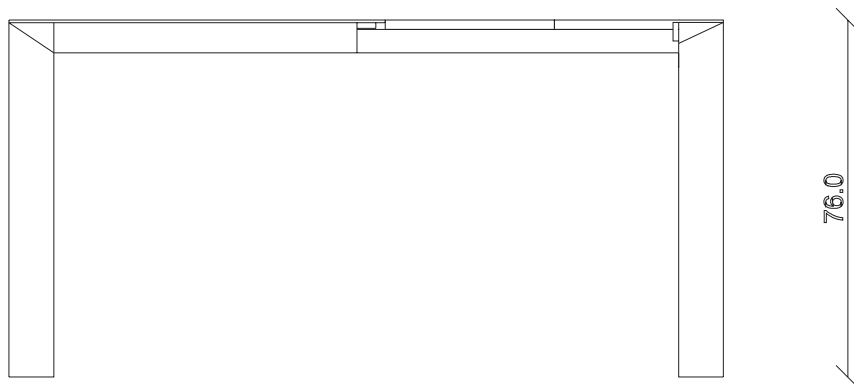

art. T153  
L120 x P80 x H76 cm

TAVOLO VISTA FRONTALE LATO CORTO  
front view of the short side of the table

TAVOLO VISTA FRONTALE LATO LUNGO  
front view of the long side of the table

TAVOLO VISTA DALL'ALTO  
table top view

art. T157

L80/152 x P80 x H76 cm

TAVOLO VISTA FRONTALE LATO CORTO  
front view of the short side of the table

TAVOLO VISTA FRONTALE LATO LUNGO  
front view of the long side of the table

TAVOLO VISTA DALL'ALTO  
table top view

art. T159

L140/212 x P80 x H76 cm

TAVOLO VISTA FRONTALE LATO CORTO  
front view of the short side of the table

TAVOLO VISTA FRONTALE LATO LUNGO  
front view of the long side of the table

TAVOLO VISTA DALL'ALTO  
table top view

art. T160

L160/232 x P80 x H76 cm

TAVOLO VISTA FRONTALE LATO CORTO  
front view of the short side of the table

TAVOLO VISTA FRONTALE LATO LUNGO  
front view of the long side of the table

TAVOLO VISTA DALL'ALTO  
table top view