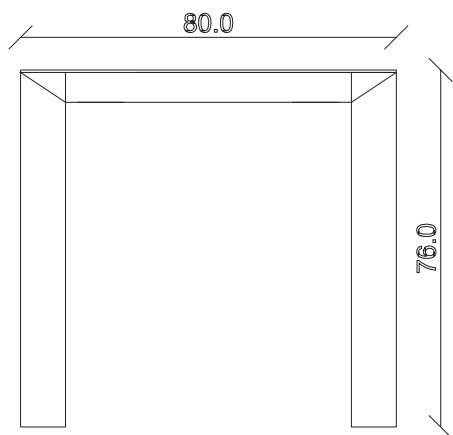

art. T153  
L120 x P80 x H76 cm

TAVOLO VISTA FRONTALE LATO CORTO  
front view of the short side of the table

TAVOLO VISTA FRONTALE LATO LUNGO  
front view of the long side of the table

TAVOLO VISTA DALL'ALTO  
table top view

art. T157

L80/152 x P80 x H76 cm

TAVOLO VISTA FRONTALE LATO CORTO  
front view of the short side of the table

TAVOLO VISTA FRONTALE LATO LUNGO  
front view of the long side of the table

TAVOLO VISTA DALL'ALTO  
table top view

art. T159

L140/212 x P80 x H76 cm

TAVOLO VISTA FRONTALE LATO CORTO  
front view of the short side of the table

TAVOLO VISTA FRONTALE LATO LUNGO  
front view of the long side of the table

TAVOLO VISTA DALL'ALTO  
table top view

art. T160

L160/232 x P80 x H76 cm

TAVOLO VISTA FRONTALE LATO CORTO  
front view of the short side of the table

TAVOLO VISTA FRONTALE LATO LUNGO  
front view of the long side of the table

TAVOLO VISTA DALL'ALTO  
table top view