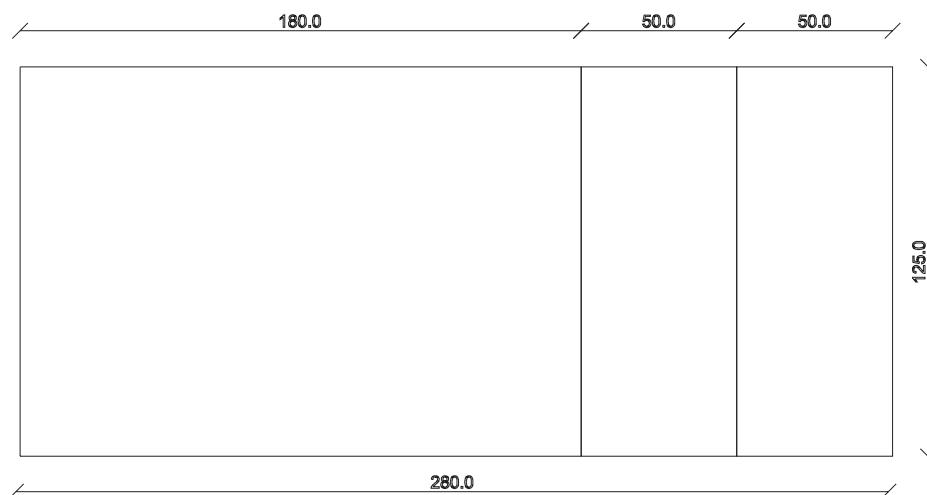

art. T181

L160/260 x P125 x H76 cm

TAVOLO VISTA FRONTALE LATO CORTO  
front view of the short side of the table

TAVOLO VISTA FRONTALE LATO LUNGO  
front view of the long side of the table

TAVOLO VISTA DALL'ALTO  
table top view

art. T182

L180/280 x P125 x H76 cm

TAVOLO VISTA FRONTALE LATO CORTO  
front view of the short side of the table

TAVOLO VISTA FRONTALE LATO LUNGO  
front view of the long side of the table

TAVOLO VISTA DALL'ALTO  
table top view

art. T158

L120/192 x P80 x H76 cm

TAVOLO VISTA FRONTALE LATO CORTO  
front view of the short side of the table

TAVOLO VISTA FRONTALE LATO LUNGO  
front view of the long side of the table

TAVOLO VISTA DALL'ALTO  
table top view