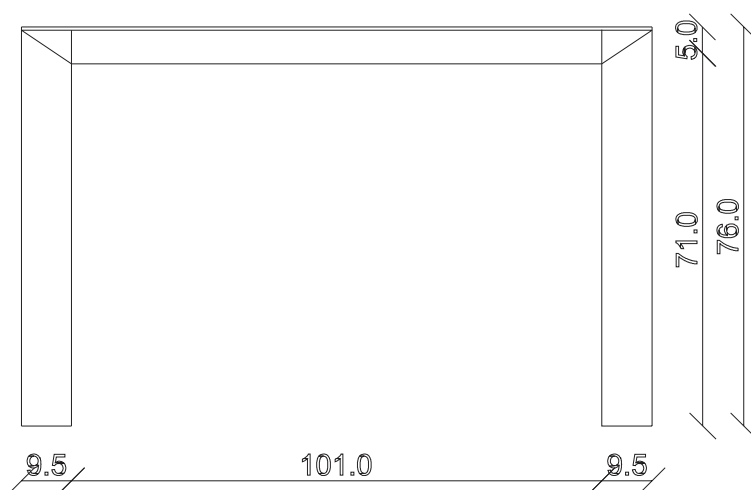

art. T153  
L120 x P80 x H76 cm

TAVOLO VISTA FRONTALE LATO CORTO  
front view of the short side of the table

TAVOLO VISTA FRONTALE LATO LUNGO  
front view of the long side of the table

TAVOLO VISTA DALL'ALTO  
table top view

art. T157

L80/152 x P80 x H76 cm

TAVOLO VISTA FRONTALE LATO CORTO  
front view of the short side of the table

TAVOLO VISTA FRONTALE LATO LUNGO  
front view of the long side of the table

TAVOLO VISTA DALL'ALTO  
table top view

art. T159

L140/212 x P80 x H76 cm

TAVOLO VISTA FRONTALE LATO CORTO  
front view of the short side of the table

TAVOLO VISTA FRONTALE LATO LUNGO  
front view of the long side of the table

TAVOLO VISTA DALL'ALTO  
table top view

art. T160

L160/232 x P80 x H76 cm

TAVOLO VISTA FRONTALE LATO CORTO  
front view of the short side of the table

TAVOLO VISTA FRONTALE LATO LUNGO  
front view of the long side of the table

TAVOLO VISTA DALL'ALTO  
table top view