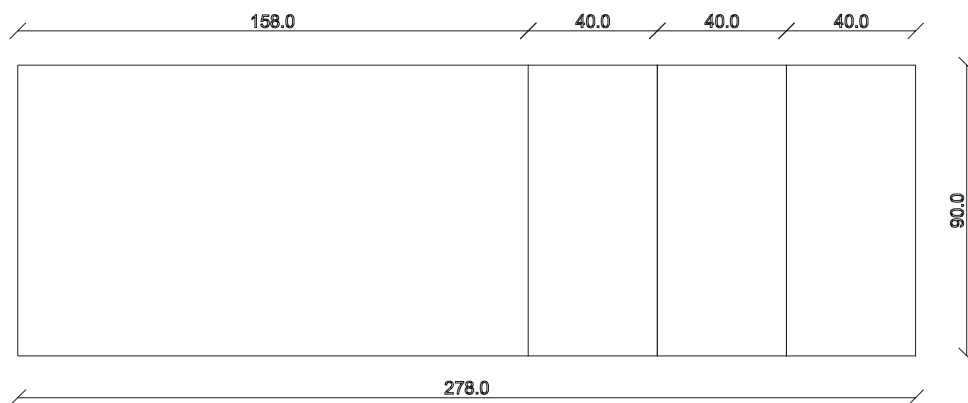

art. T172

L160/280 x P90 x H76 cm

TAVOLO VISTA FRONTALE LATO CORTO  
front view of the short side of the table

TAVOLO VISTA FRONTALE LATO LUNGO  
front view of the long side of the table

TAVOLO VISTA DALL'ALTO  
table top view