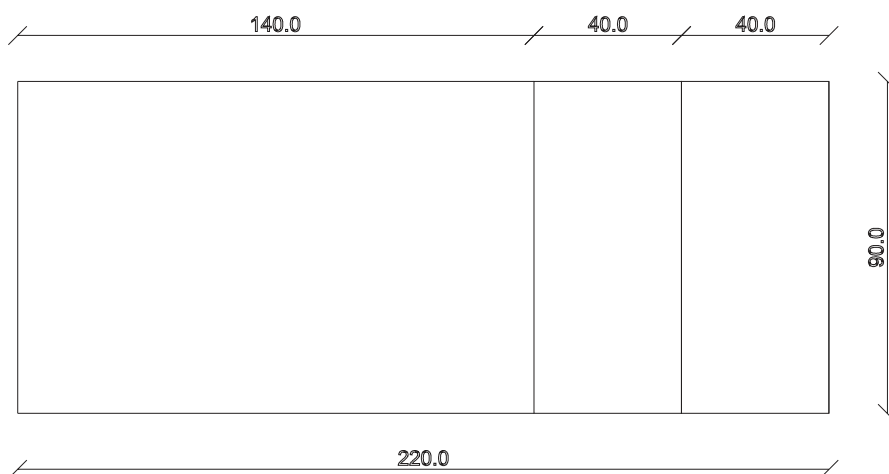

art. T169

L140/220 x P90 x H76 cm

TAVOLO VISTA FRONTALE LATO CORTO  
front view of the short side of the table

TAVOLO VISTA FRONTALE LATO LUNGO  
front view of the long side of the table

TAVOLO VISTA DALL'ALTO  
table top view