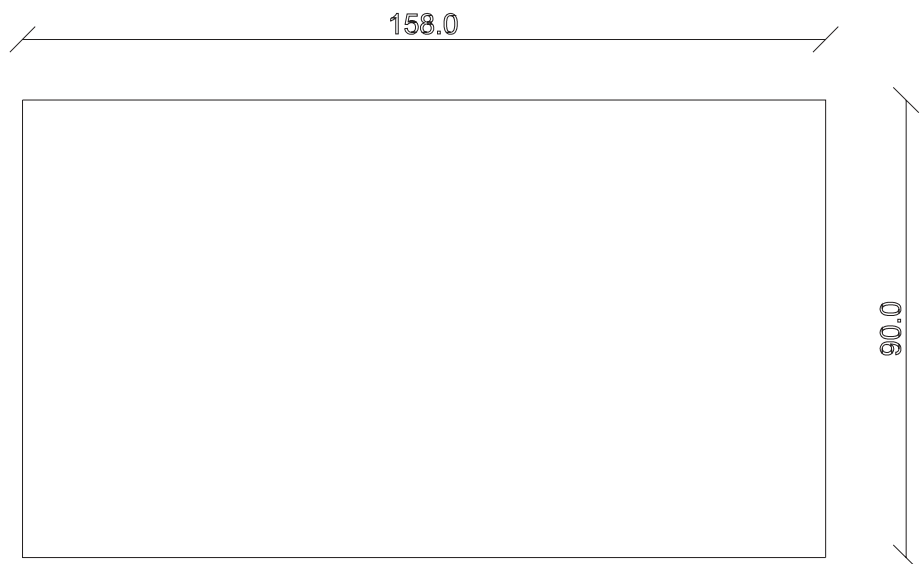

art. T155

L158 x P80 x H76 cm

TAVOLO VISTA FRONTALE LATO CORTO  
front view of the short side of the table

TAVOLO VISTA FRONTALE LATO LUNGO  
front view of the long side of the table

TAVOLO VISTA DALL'ALTO  
table top view

art. T165

L158 x P90 x H76 cm

TAVOLO VISTA FRONTALE LATO CORTO  
front view of the short side of the table

TAVOLO VISTA FRONTALE LATO LUNGO  
front view of the long side of the table

TAVOLO VISTA DALL'ALTO  
table top view