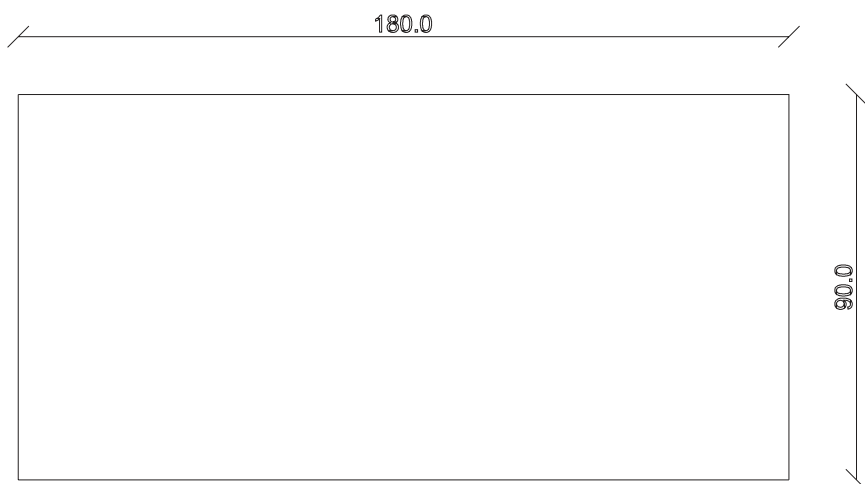

art. T166

L180 x P90 x H76 cm

TAVOLO VISTA FRONTALE LATO CORTO  
front view of the short side of the table

TAVOLO VISTA FRONTALE LATO LUNGO  
front view of the long side of the table

TAVOLO VISTA DALL'ALTO  
table top view