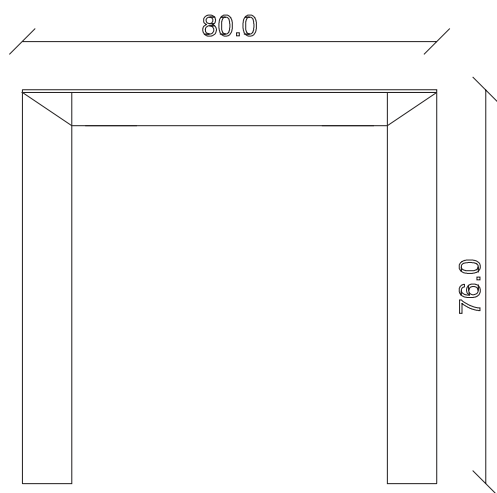

140.0

90.0

art. T176

L140 x P125 x H76 cm

TAVOLO VISTA FRONTALE LATO CORTO  
front view of the short side of the table

TAVOLO VISTA FRONTALE LATO LUNGO  
front view of the long side of the table

TAVOLO VISTA DALL'ALTO  
table top view

art. T183

L140 x P140 x H76 cm

TAVOLO VISTA FRONTALE LATO CORTO  
front view of the short side of the table

TAVOLO VISTA FRONTALE LATO LUNGO  
front view of the long side of the table

TAVOLO VISTA DALL'ALTO  
table top view

art. T155

L158 x P80 x H76 cm

TAVOLO VISTA FRONTALE LATO CORTO  
front view of the short side of the table

TAVOLO VISTA FRONTALE LATO LUNGO  
front view of the long side of the table

TAVOLO VISTA DALL'ALTO  
table top view

art. T165

L158 x P90 x H76 cm

TAVOLO VISTA FRONTALE LATO CORTO  
front view of the short side of the table

TAVOLO VISTA FRONTALE LATO LUNGO  
front view of the long side of the table

TAVOLO VISTA DALL'ALTO  
table top view