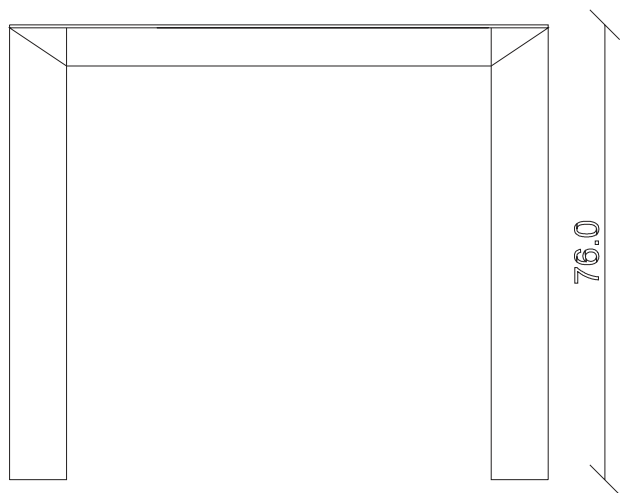

art. T500

L140/200 x P140 x H76 cm

TAVOLO VISTA FRONTALE LATO CORTO  
front view of the short side of the table

TAVOLO VISTA FRONTALE LATO LUNGO  
front view of the long side of the table

TAVOLO VISTA DALL'ALTO  
table top view

art. T152  
L80 x P80 x H76 cm

TAVOLO VISTA FRONTALE LATO CORTO  
front view of the short side of the table

TAVOLO VISTA FRONTALE LATO LUNGO  
front view of the long side of the table

TAVOLO VISTA DALL'ALTO  
table top view

art. T162

L90 x P90 x H76 cm

TAVOLO VISTA FRONTALE LATO CORTO  
front view of the short side of the table

90.0

TAVOLO VISTA FRONTALE LATO LUNGO  
front view of the long side of the table

TAVOLO VISTA DALL'ALTO  
table top view