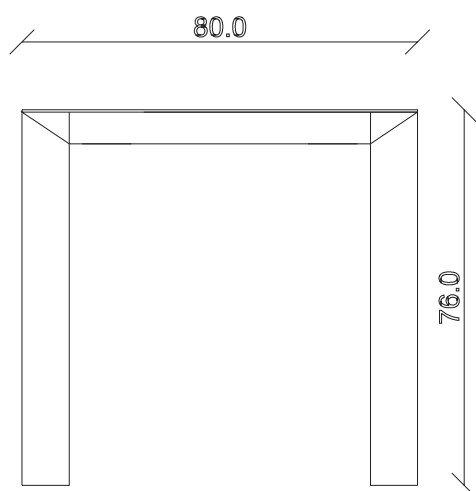

art. T160

L160/232 x P80 x H76 cm

TAVOLO VISTA FRONTALE LATO CORTO  
front view of the short side of the table

TAVOLO VISTA FRONTALE LATO LUNGO  
front view of the long side of the table

TAVOLO VISTA DALL'ALTO  
table top view

art. T163

L120 x P90 x H76 cm

TAVOLO VISTA FRONTALE LATO CORTO  
front view of the short side of the table

TAVOLO VISTA FRONTALE LATO LUNGO  
front view of the long side of the table

TAVOLO VISTA DALL'ALTO  
table top view

art. T175

L125 x P125 x H76 cm

TAVOLO VISTA FRONTALE LATO CORTO  
front view of the short side of the table

TAVOLO VISTA FRONTALE LATO LUNGO  
front view of the long side of the table

TAVOLO VISTA DALL'ALTO  
table top view

art. T154  
L140 x P80 x H76 cm

TAVOLO VISTA FRONTALE LATO CORTO  
front view of the short side of the table

TAVOLO VISTA FRONTALE LATO LUNGO  
front view of the long side of the table

TAVOLO VISTA DALL'ALTO  
table top view