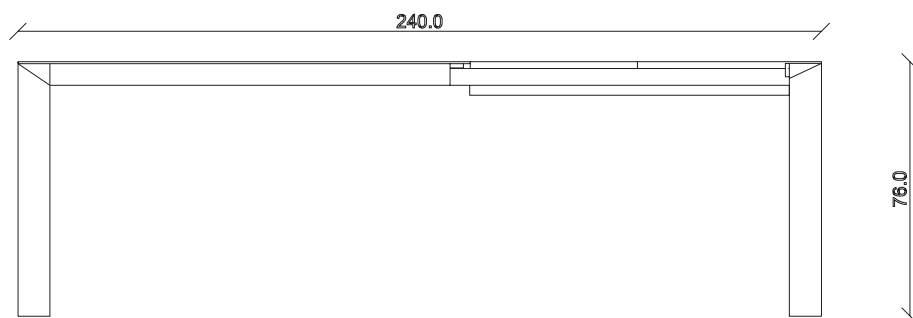

art. T179

L125/225 x P125 x H76 cm

TAVOLO VISTA FRONTALE LATO CORTO  
front view of the short side of the table

TAVOLO VISTA FRONTALE LATO LUNGO  
front view of the long side of the table

TAVOLO VISTA DALL'ALTO  
table top view

art. T180

L140/240 x P125 x H76 cm

TAVOLO VISTA FRONTALE LATO CORTO  
front view of the short side of the table

TAVOLO VISTA FRONTALE LATO LUNGO  
front view of the long side of the table

TAVOLO VISTA DALL'ALTO  
table top view