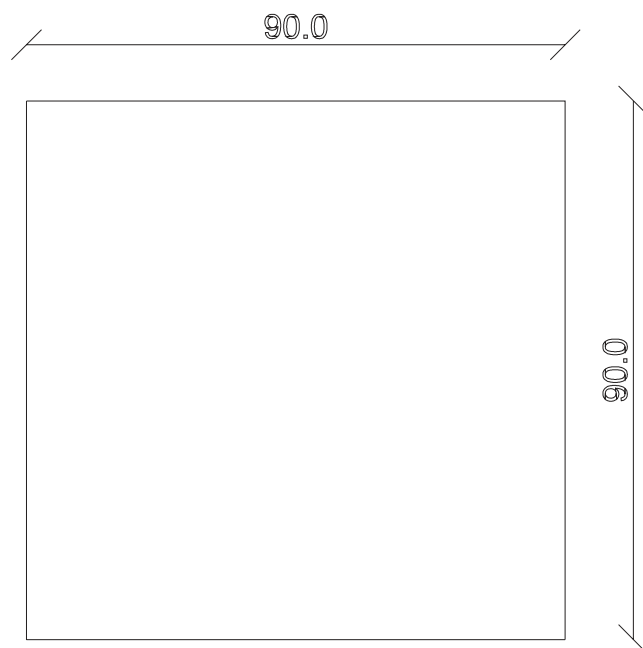

art. T152  
L80 x P80 x H76 cm

TAVOLO VISTA FRONTALE LATO CORTO  
front view of the short side of the table

TAVOLO VISTA FRONTALE LATO LUNGO  
front view of the long side of the table

TAVOLO VISTA DALL'ALTO  
table top view

art. T162

L90 x P90 x H76 cm

TAVOLO VISTA FRONTALE LATO CORTO  
front view of the short side of the table

90.0

TAVOLO VISTA FRONTALE LATO LUNGO  
front view of the long side of the table

TAVOLO VISTA DALL'ALTO  
table top view