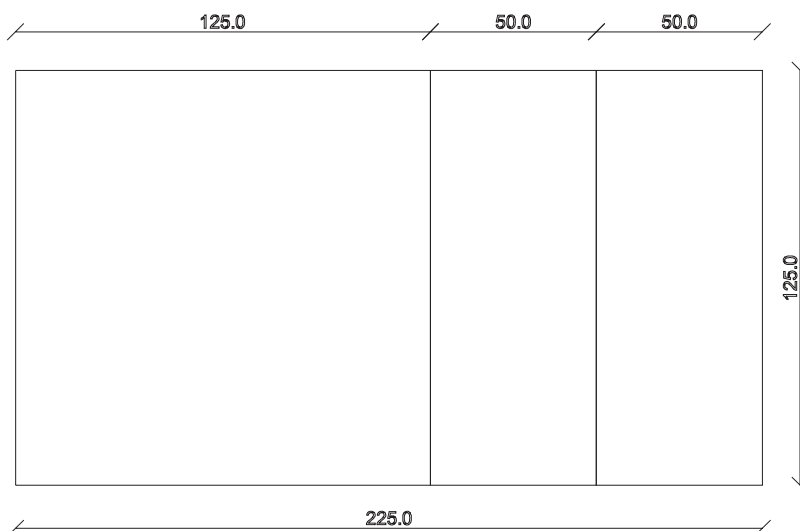

art. T179

L125/225 x P125 x H76 cm

TAVOLO VISTA FRONTALE LATO CORTO  
front view of the short side of the table

TAVOLO VISTA FRONTALE LATO LUNGO  
front view of the long side of the table

TAVOLO VISTA DALL'ALTO  
table top view