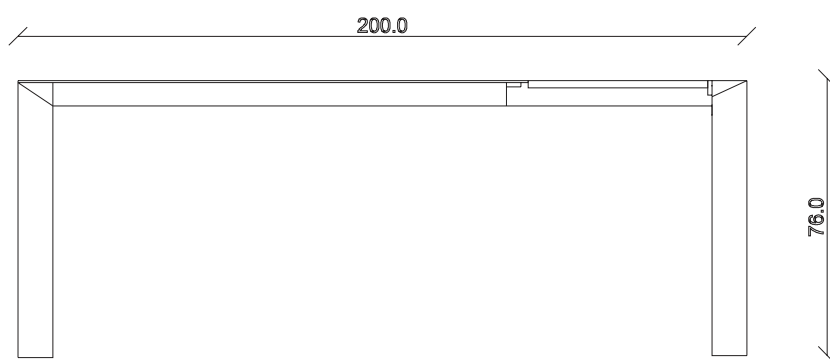

art. T180

L140/240 x P125 x H76 cm

TAVOLO VISTA FRONTALE LATO CORTO  
front view of the short side of the table

TAVOLO VISTA FRONTALE LATO LUNGO  
front view of the long side of the table

TAVOLO VISTA DALL'ALTO  
table top view

art. T500

L140/200 x P140 x H76 cm

TAVOLO VISTA FRONTALE LATO CORTO  
front view of the short side of the table

TAVOLO VISTA FRONTALE LATO LUNGO  
front view of the long side of the table

TAVOLO VISTA DALL'ALTO  
table top view