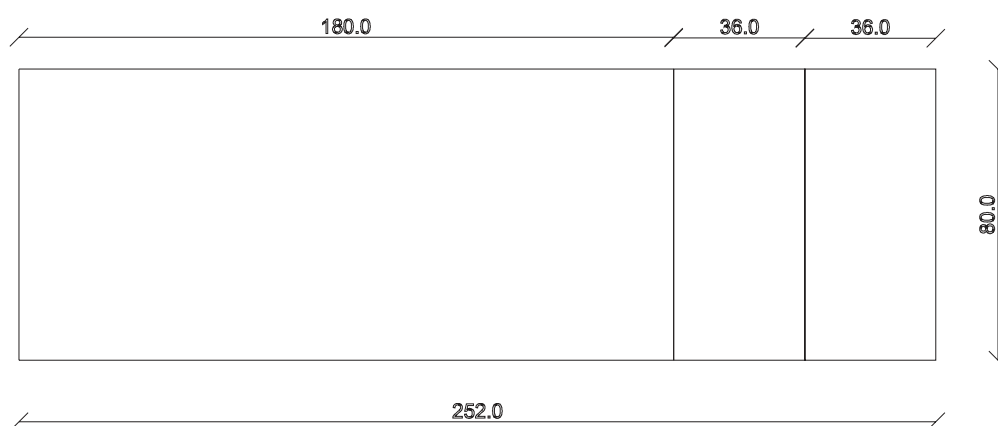

art. T160

L160/232 x P80 x H76 cm

TAVOLO VISTA FRONTALE LATO CORTO  
front view of the short side of the table

TAVOLO VISTA FRONTALE LATO LUNGO  
front view of the long side of the table

TAVOLO VISTA DALL'ALTO  
table top view

art. T161

L180/252 x P80 x H76 cm

TAVOLO VISTA FRONTALE LATO CORTO  
front view of the short side of the table

TAVOLO VISTA FRONTALE LATO LUNGO  
front view of the long side of the table

TAVOLO VISTA DALL'ALTO  
table top view

art. T181

L160/260 x P125 x H76 cm

TAVOLO VISTA FRONTALE LATO CORTO  
front view of the short side of the table

TAVOLO VISTA FRONTALE LATO LUNGO  
front view of the long side of the table

TAVOLO VISTA DALL'ALTO  
table top view