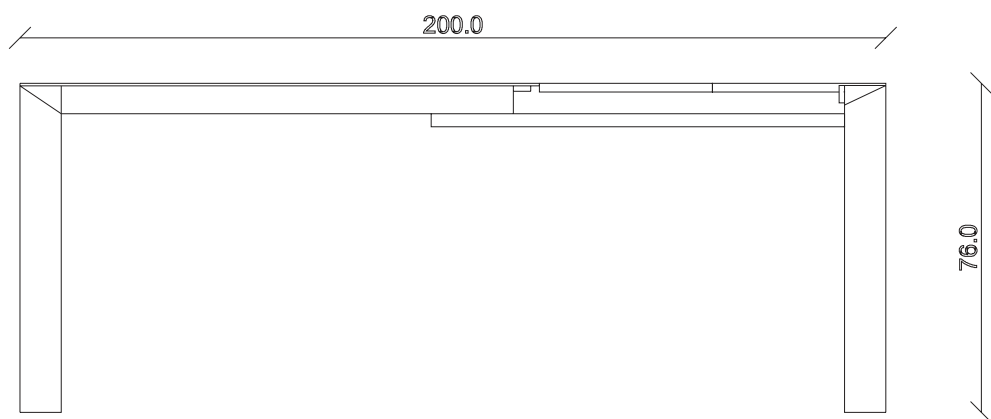

art. T158

L120/192 x P80 x H76 cm

TAVOLO VISTA FRONTALE LATO CORTO  
front view of the short side of the table

TAVOLO VISTA FRONTALE LATO LUNGO  
front view of the long side of the table

TAVOLO VISTA DALL'ALTO  
table top view

art. T167

L90/170 x P90 x H76 cm

TAVOLO VISTA FRONTALE LATO CORTO  
front view of the short side of the table

TAVOLO VISTA FRONTALE LATO LUNGO  
front view of the long side of the table

TAVOLO VISTA DALL'ALTO  
table top view

art. T168  
L120/200 x P90 x H76 cm

TAVOLO VISTA FRONTALE LATO CORTO  
front view of the short side of the table

TAVOLO VISTA FRONTALE LATO LUNGO  
front view of the long side of the table

TAVOLO VISTA DALL'ALTO  
table top view