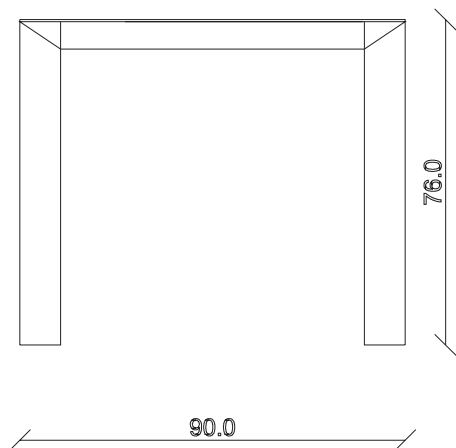

art. T184

L158 x P158 x H76 cm

TAVOLO VISTA FRONTALE LATO CORTO  
front view of the short side of the tableTAVOLO VISTA FRONTALE LATO LUNGO  
front view of the long side of the tableTAVOLO VISTA DALL'ALTO  
table top view

art. T156

L180 x P80 x H76 cm

TAVOLO VISTA FRONTALE LATO CORTO  
front view of the short side of the table

TAVOLO VISTA FRONTALE LATO LUNGO  
front view of the long side of the table

TAVOLO VISTA DALL'ALTO  
table top view

art. T166

L180 x P90 x H76 cm

TAVOLO VISTA FRONTALE LATO CORTO  
front view of the short side of the table

TAVOLO VISTA FRONTALE LATO LUNGO  
front view of the long side of the table

TAVOLO VISTA DALL'ALTO  
table top view

art. T178

L180 x P125 x H76 cm

TAVOLO VISTA FRONTALE LATO CORTO  
front view of the short side of the table

TAVOLO VISTA FRONTALE LATO LUNGO  
front view of the long side of the table

TAVOLO VISTA DALL'ALTO  
table top view