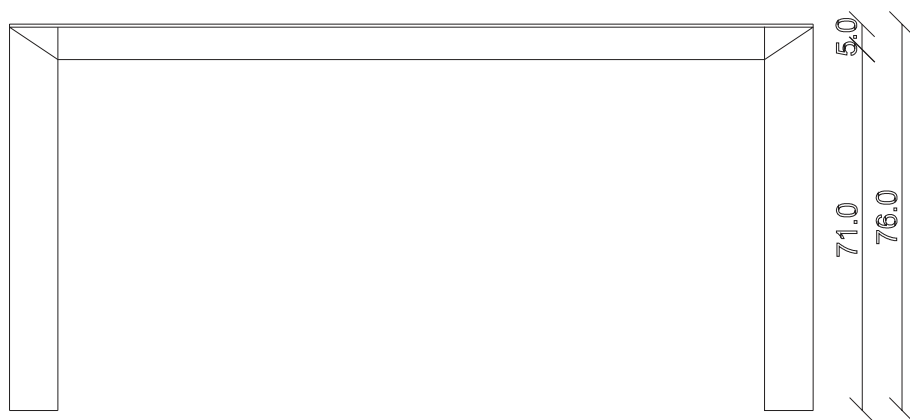

art. T183

L140 x P140 x H76 cm

TAVOLO VISTA FRONTALE LATO CORTO  
front view of the short side of the table

TAVOLO VISTA FRONTALE LATO LUNGO  
front view of the long side of the table

TAVOLO VISTA DALL'ALTO  
table top view

art. T155

L158 x P80 x H76 cm

TAVOLO VISTA FRONTALE LATO CORTO  
front view of the short side of the table

TAVOLO VISTA FRONTALE LATO LUNGO  
front view of the long side of the table

TAVOLO VISTA DALL'ALTO  
table top view

art. T165

L158 x P90 x H76 cm

TAVOLO VISTA FRONTALE LATO CORTO  
front view of the short side of the table

TAVOLO VISTA FRONTALE LATO LUNGO  
front view of the long side of the table

TAVOLO VISTA DALL'ALTO  
table top view