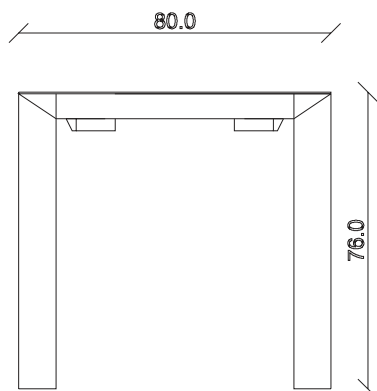

art. T153  
L120 x P80 x H76 cm

TAVOLO VISTA FRONTALE LATO CORTO  
front view of the short side of the table

TAVOLO VISTA FRONTALE LATO LUNGO  
front view of the long side of the table

TAVOLO VISTA DALL'ALTO  
table top view

art. T157

L80/152 x P80 x H76 cm

TAVOLO VISTA FRONTALE LATO CORTO  
front view of the short side of the table

TAVOLO VISTA FRONTALE LATO LUNGO  
front view of the long side of the table

TAVOLO VISTA DALL'ALTO  
table top view

art. T159

L140/212 x P80 x H76 cm

TAVOLO VISTA FRONTALE LATO CORTO  
front view of the short side of the table

TAVOLO VISTA FRONTALE LATO LUNGO  
front view of the long side of the table

TAVOLO VISTA DALL'ALTO  
table top view

art. T160

L160/232 x P80 x H76 cm

TAVOLO VISTA FRONTALE LATO CORTO  
front view of the short side of the table

TAVOLO VISTA FRONTALE LATO LUNGO  
front view of the long side of the table

TAVOLO VISTA DALL'ALTO  
table top view