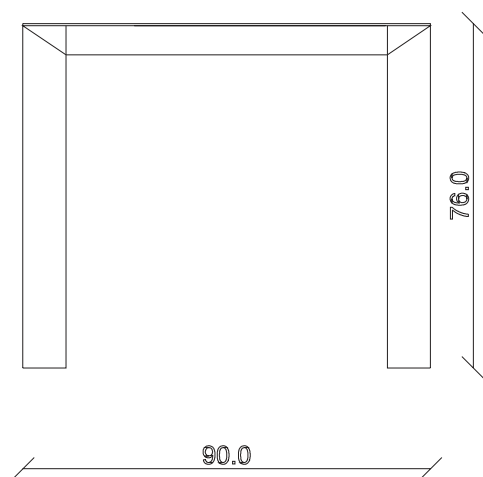

art. T182

L180/280 x P125 x H76 cm

TAVOLO VISTA FRONTALE LATO CORTO  
front view of the short side of the table

TAVOLO VISTA FRONTALE LATO LUNGO  
front view of the long side of the table

TAVOLO VISTA DALL'ALTO  
table top view

art. T158

L120/192 x P80 x H76 cm

TAVOLO VISTA FRONTALE LATO CORTO  
front view of the short side of the table

TAVOLO VISTA FRONTALE LATO LUNGO  
front view of the long side of the table

TAVOLO VISTA DALL'ALTO  
table top view

art. T167

L90/170 x P90 x H76 cm

TAVOLO VISTA FRONTALE LATO CORTO  
front view of the short side of the table

TAVOLO VISTA FRONTALE LATO LUNGO  
front view of the long side of the table

TAVOLO VISTA DALL'ALTO  
table top view

art. T168  
L120/200 x P90 x H76 cm

TAVOLO VISTA FRONTALE LATO CORTO  
front view of the short side of the table

TAVOLO VISTA FRONTALE LATO LUNGO  
front view of the long side of the table

TAVOLO VISTA DALL'ALTO  
table top view