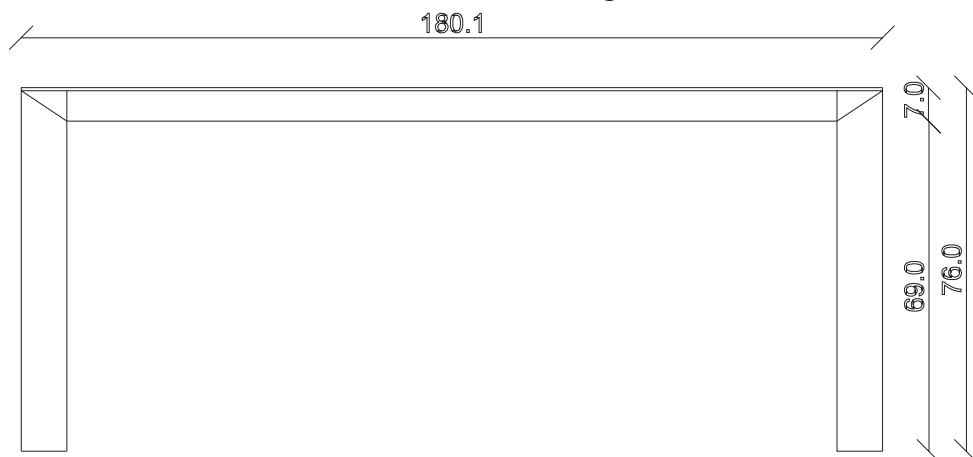

art. T177

L160 x P125 x H76 cm

TAVOLO VISTA FRONTALE LATO CORTO  
front view of the short side of the table

TAVOLO VISTA FRONTALE LATO LUNGO  
front view of the long side of the table

TAVOLO VISTA DALL'ALTO  
table top view

art. T184

L158 x P158 x H76 cm

TAVOLO VISTA FRONTALE LATO CORTO  
front view of the short side of the tableTAVOLO VISTA FRONTALE LATO LUNGO  
front view of the long side of the tableTAVOLO VISTA DALL'ALTO  
table top view

art. T156

L180 x P80 x H76 cm

TAVOLO VISTA FRONTALE LATO CORTO  
front view of the short side of the table

TAVOLO VISTA FRONTALE LATO LUNGO  
front view of the long side of the table

TAVOLO VISTA DALL'ALTO  
table top view