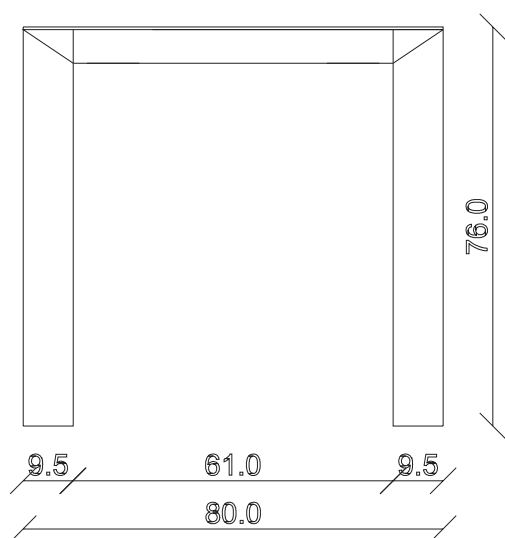

art. T153  
L120 x P80 x H76 cm

TAVOLO VISTA FRONTALE LATO CORTO  
front view of the short side of the table

TAVOLO VISTA FRONTALE LATO LUNGO  
front view of the long side of the table

TAVOLO VISTA DALL'ALTO  
table top view

art. T157

L80/152 x P80 x H76 cm

TAVOLO VISTA FRONTALE LATO CORTO  
front view of the short side of the table

TAVOLO VISTA FRONTALE LATO LUNGO  
front view of the long side of the table

TAVOLO VISTA DALL'ALTO  
table top view

art. T159

L140/212 x P80 x H76 cm

TAVOLO VISTA FRONTALE LATO CORTO  
front view of the short side of the table

TAVOLO VISTA FRONTALE LATO LUNGO  
front view of the long side of the table

TAVOLO VISTA DALL'ALTO  
table top view

art. T160

L160/232 x P80 x H76 cm

TAVOLO VISTA FRONTALE LATO CORTO  
front view of the short side of the table

TAVOLO VISTA FRONTALE LATO LUNGO  
front view of the long side of the table

TAVOLO VISTA DALL'ALTO  
table top view