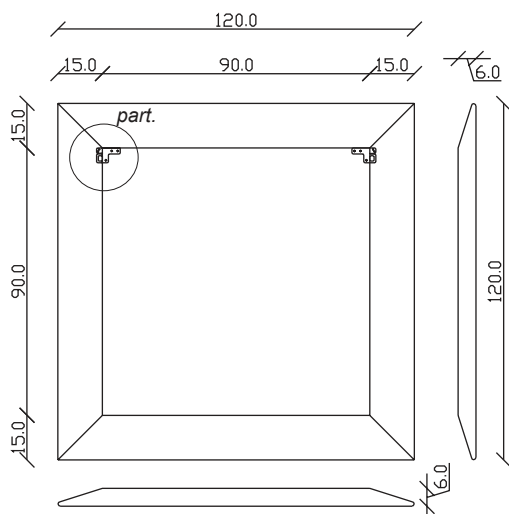

SPECCHIO VISTA RETRO / rear view mirror