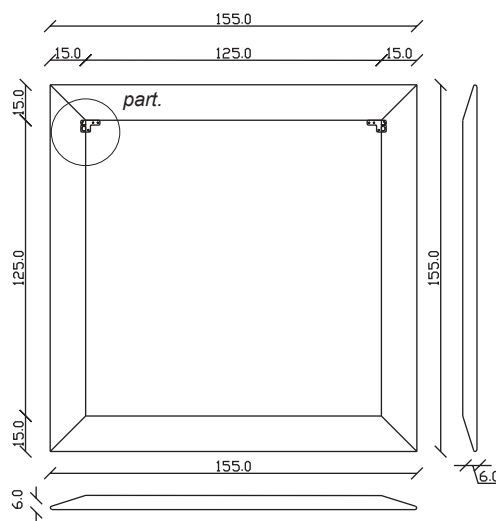

art. A113  
H 190 L 40 cm

## PARTICOLARE MONTAGGIO FISCHER / detail fitting fischer

art. A139  
H 190 L 120 cm

### PARTICOLARE MONTAGGIO FISCHER / detail fitting fischer

art. A138  
H 155 L 155 cm

## PARTICOLARE MONTAGGIO FISCHER / detail fitting fischer

art. A137  
H 190 L 190 cm