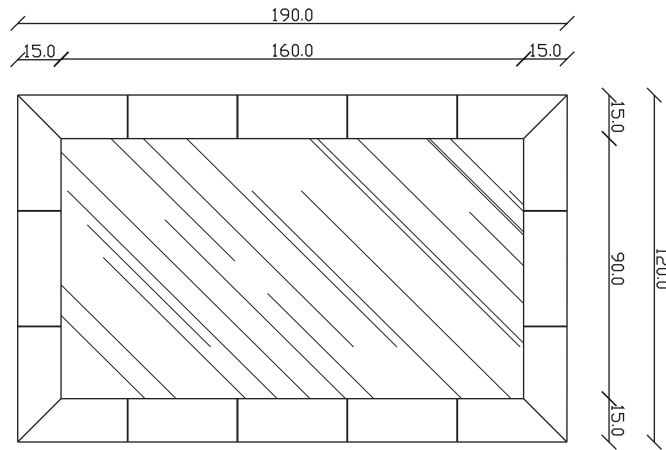

art. A139
H 190 L 120 cm

SPECCHIO VISTA FRONTALE / front view mirror