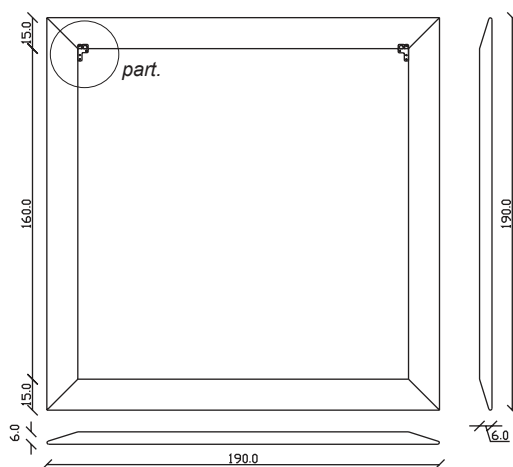

SPECCHIO VISTA RETRO / rear view mirror