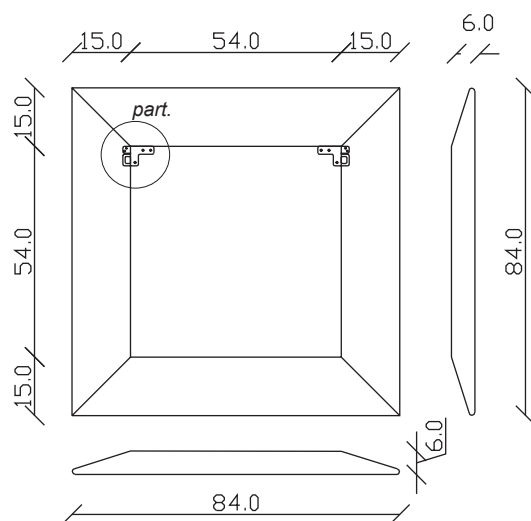

SPECCHIO VISTA RETRO / rear view mirror

PARTICOLARE MONTAGGIO FISCHER / detail fitting fischer