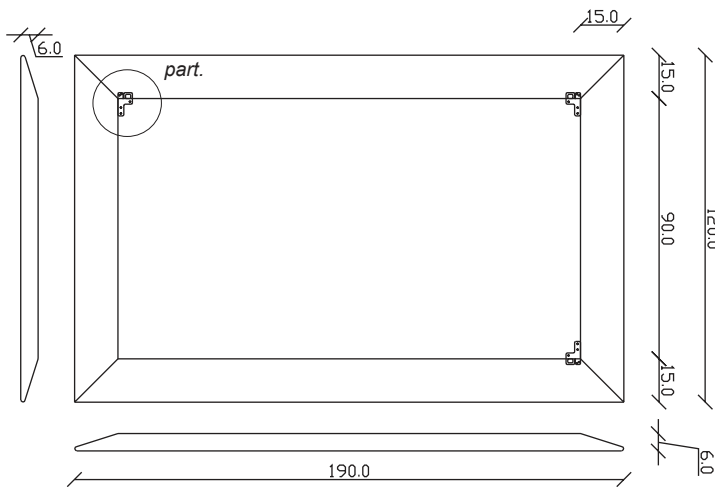

SPECCHIO VISTA RETRO / rear view mirror