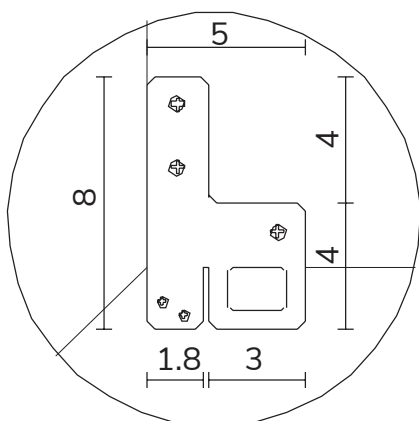

PARTICOLARE MONTAGGIO FISCHER / detail fitting fischer