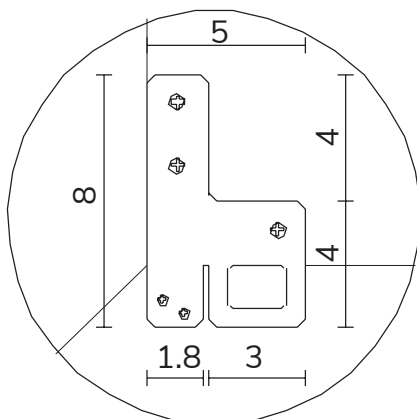

art. A113  
H 190 L 40 cm

### SPECCHIO VISTA FRONTALE / front view mirror

### PARTICOLARE MONTAGGIO FISCHER / detail fitting fischer

art. A058  
H 85 L 85 cm