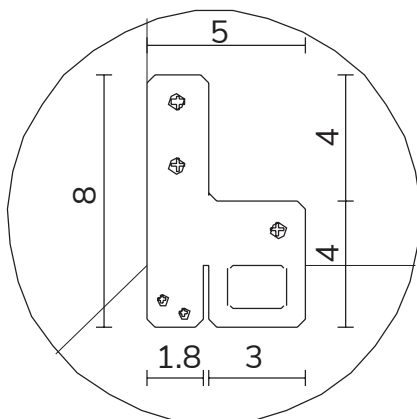

PARTICOLARE MONTAGGIO FISCHER / detail fitting fischer