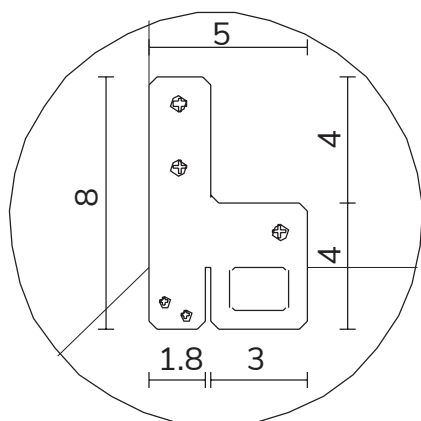

PARTICOLARE MONTAGGIO FISCHER / detail fitting fischer