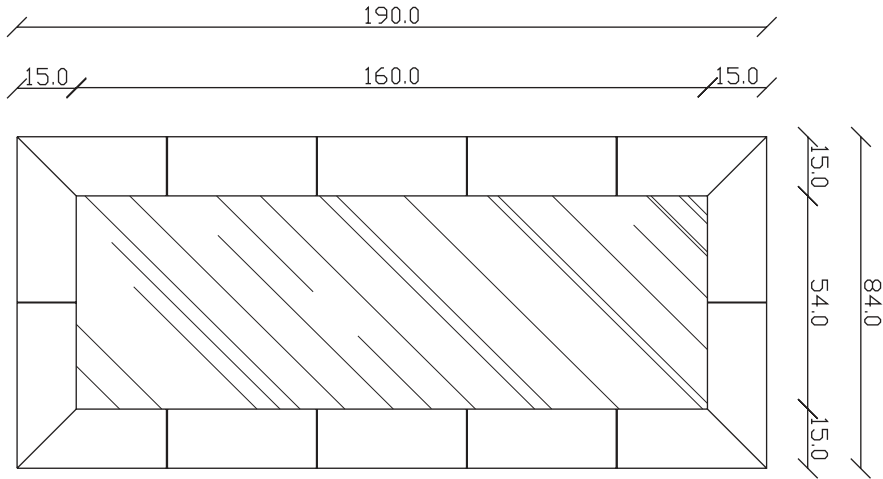

### PARTICOLARE MONTAGGIO FISCHER / detail fitting fischer

art. A094  
H 85 L190 cm

SPECCHIO VISTA FRONTALE / front view mirror

SPECCHIO VISTA RETRO / rear view mirror

PARTICOLARE MONTAGGIO FISCHER / detail fitting fischer