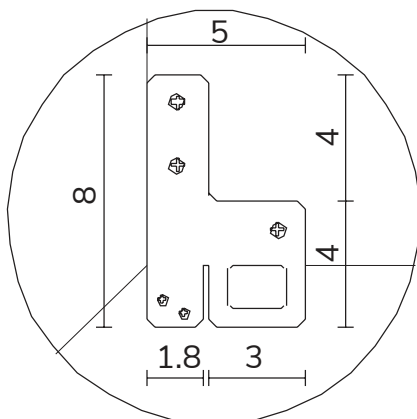

### PARTICOLARE MONTAGGIO FISCHER / detail fitting fischer

art. A094  
H 85 L190 cm

SPECCHIO VISTA FRONTALE / front view mirror

SPECCHIO VISTA RETRO / rear view mirror

PARTICOLARE MONTAGGIO FISCHER / detail fitting fischer