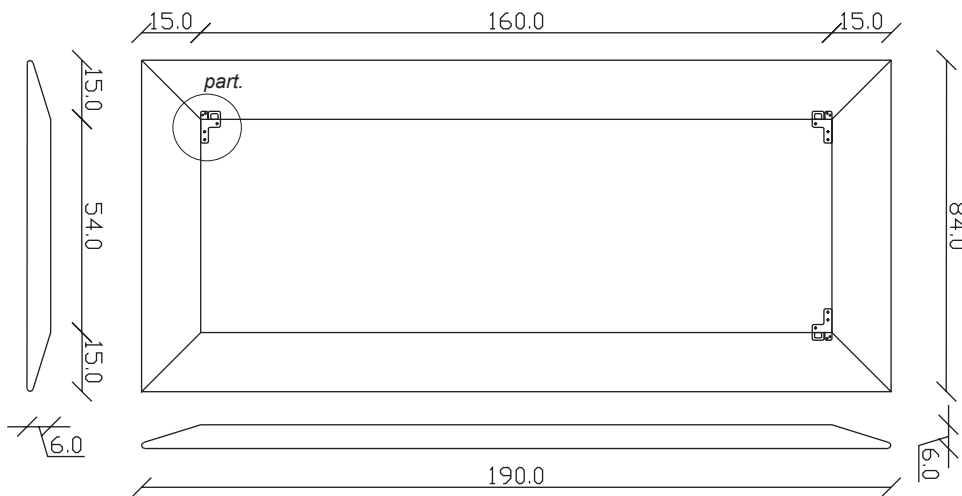

### PARTICOLARE MONTAGGIO FISCHER / detail fitting fischer

art. A094  
H 85 L190 cm

SPECCHIO VISTA FRONTALE / front view mirror

SPECCHIO VISTA RETRO / rear view mirror

PARTICOLARE MONTAGGIO FISCHER / detail fitting fischer