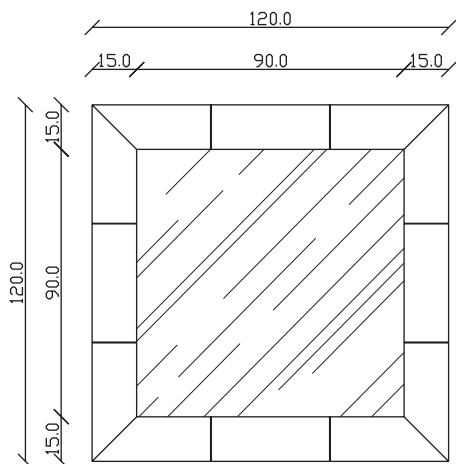

art. A061
H120 L120 cm

SPECCHIO VISTA FRONTALE / front view mirror