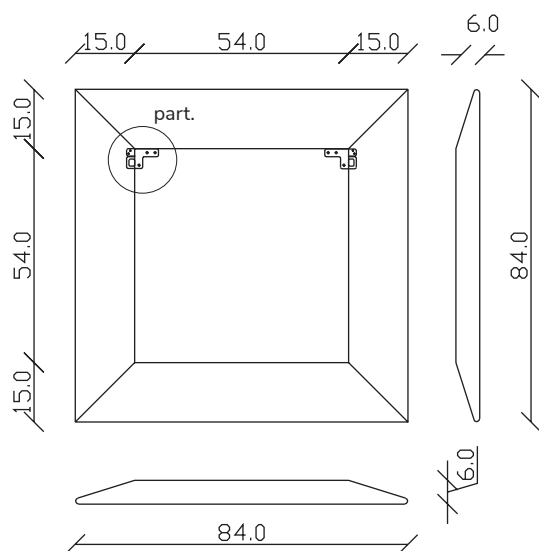

art. A018
H 120 L 120 cm

SPECCHIO VISTA FRONTALE / front view mirror

SPECCHIO VISTA RETRO / rear view mirror

PARTICOLARE MONTAGGIO FISCHER / detail fitting fischer

art. A093
H 190 L 85 cm

SPECCHIO VISTA FRONTALE / front view mirror

SPECCHIO VISTA RETRO / rear view mirror

PARTICOLARE MONTAGGIO FISCHER / detail fitting fischer

art. A020
H 155 L 85 cm

SPECCHIO VISTA FRONTALE / front view mirror

SPECCHIO VISTA RETRO / rear view mirror

PARTICOLARE MONTAGGIO FISCHER / detail fitting fischer

art. A016

H 85 L 85 cm

SPECCHIO VISTA FRONTALE / front view mirror

SPECCHIO VISTA RETRO / rear view mirror

PARTICOLARE MONTAGGIO FISCHER / detail fitting fischer

art. A017

H 120 L 85 cm

SPECCHIO VISTA FRONTALE / front view mirror

SPECCHIO VISTA RETRO / rear view mirror

PARTICOLARE MONTAGGIO FISCHER / detail fitting fischer

art. A068
H 190 L 40 cm

SPECCHIO VISTA FRONTALE / front view mirror

SPECCHIO VISTA RETRO / rear view mirror

PARTICOLARE MONTAGGIO FISCHER / detail fitting fischer