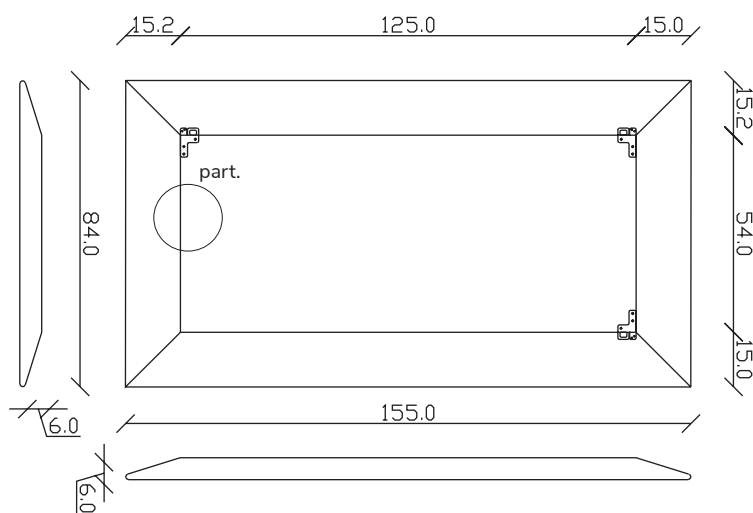

art. A018
H 120 L 120 cm

SPECCHIO VISTA FRONTALE / front view mirror

SPECCHIO VISTA RETRO / rear view mirror

PARTICOLARE MONTAGGIO FISCHER / detail fitting fischer

art. A093
H 190 L 85 cm

SPECCHIO VISTA FRONTALE / front view mirror

SPECCHIO VISTA RETRO / rear view mirror

PARTICOLARE MONTAGGIO FISCHER / detail fitting fischer

art. A020
H 155 L 85 cm

SPECCHIO VISTA FRONTALE / front view mirror

SPECCHIO VISTA RETRO / rear view mirror

PARTICOLARE MONTAGGIO FISCHER / detail fitting fischer

art. A016

H 85 L 85 cm

SPECCHIO VISTA FRONTALE / front view mirror

SPECCHIO VISTA RETRO / rear view mirror

PARTICOLARE MONTAGGIO FISCHER / detail fitting fischer

art. A017

H 120 L 85 cm

SPECCHIO VISTA FRONTALE / front view mirror

SPECCHIO VISTA RETRO / rear view mirror

PARTICOLARE MONTAGGIO FISCHER / detail fitting fischer

art. A068
H 190 L 40 cm

SPECCHIO VISTA FRONTALE / front view mirror

SPECCHIO VISTA RETRO / rear view mirror

PARTICOLARE MONTAGGIO FISCHER / detail fitting fischer