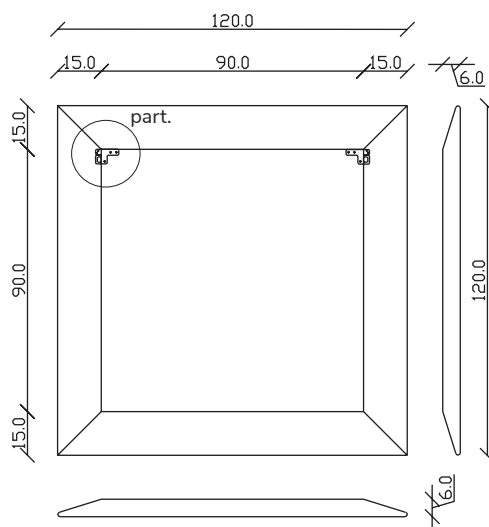

SPECCHIO VISTA RETRO / rear view mirror

PARTICOLARE MONTAGGIO FISCHER / detail fitting fischer

art. A142

H 190 L 120 cm

SPECCHIO VISTA FRONTALE / front view mirror

SPECCHIO VISTA RETRO / rear view mirror

PARTICOLARE MONTAGGIO FISCHER / detail fitting fischer

art. A018
H 120 L 120 cm

SPECCHIO VISTA FRONTALE / front view mirror

SPECCHIO VISTA RETRO / rear view mirror

PARTICOLARE MONTAGGIO FISCHER / detail fitting fischer

art. A093
H 190 L 85 cm

SPECCHIO VISTA FRONTALE / front view mirror

SPECCHIO VISTA RETRO / rear view mirror

PARTICOLARE MONTAGGIO FISCHER / detail fitting fischer

art. A020
H 155 L 85 cm

SPECCHIO VISTA FRONTALE / front view mirror

SPECCHIO VISTA RETRO / rear view mirror

PARTICOLARE MONTAGGIO FISCHER / detail fitting fischer

SPECCHIO VISTA RETRO / rear view mirror

PARTICOLARE MONTAGGIO FISCHER / detail fitting fischer

art. A068
H 190 L 40 cm

SPECCHIO VISTA FRONTALE / front view mirror

SPECCHIO VISTA RETRO / rear view mirror

PARTICOLARE MONTAGGIO FISCHER / detail fitting fischer