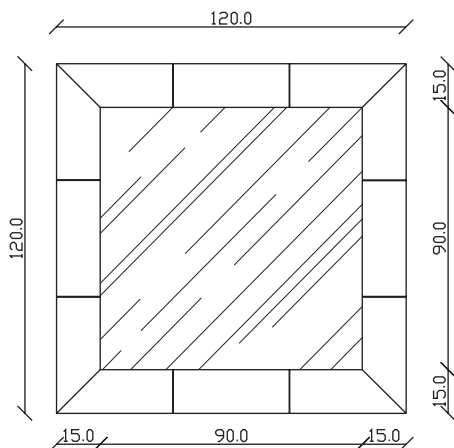

art. A140
H 190 L 190 cm

SPECCHIO VISTA FRONTALE / front view mirror

SPECCHIO VISTA RETRO / rear view mirror

PARTICOLARE MONTAGGIO FISCHER / detail fitting fischer

art. A141
H 155 L 155 cm

SPECCHIO VISTA FRONTALE / front view mirror

SPECCHIO VISTA RETRO / rear view mirror

PARTICOLARE MONTAGGIO FISCHER / detail fitting fischer

art. A142

H 190 L 120 cm

SPECCHIO VISTA FRONTALE / front view mirror

SPECCHIO VISTA RETRO / rear view mirror

PARTICOLARE MONTAGGIO FISCHER / detail fitting fischer

art. A018
H 120 L 120 cm

SPECCHIO VISTA FRONTALE / front view mirror

SPECCHIO VISTA RETRO / rear view mirror

PARTICOLARE MONTAGGIO FISCHER / detail fitting fischer

art. A093
H 190 L 85 cm

SPECCHIO VISTA FRONTALE / front view mirror

SPECCHIO VISTA RETRO / rear view mirror

PARTICOLARE MONTAGGIO FISCHER / detail fitting fischer

art. A020
H 155 L 85 cm

SPECCHIO VISTA FRONTALE / front view mirror

SPECCHIO VISTA RETRO / rear view mirror

PARTICOLARE MONTAGGIO FISCHER / detail fitting fischer