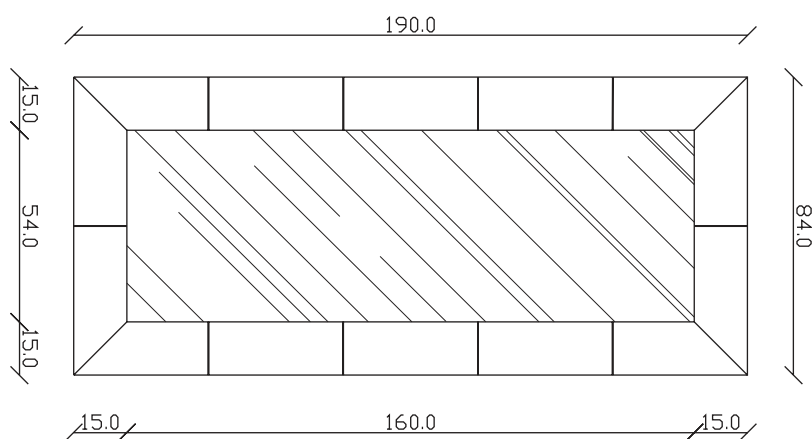

art. A140
H 190 L 190 cm

SPECCHIO VISTA FRONTALE / front view mirror

SPECCHIO VISTA RETRO / rear view mirror

PARTICOLARE MONTAGGIO FISCHER / detail fitting fischer

art. A141
H 155 L 155 cm

SPECCHIO VISTA FRONTALE / front view mirror

SPECCHIO VISTA RETRO / rear view mirror

PARTICOLARE MONTAGGIO FISCHER / detail fitting fischer

art. A142

H 190 L 120 cm

SPECCHIO VISTA FRONTALE / front view mirror

SPECCHIO VISTA RETRO / rear view mirror

PARTICOLARE MONTAGGIO FISCHER / detail fitting fischer

art. A018
H 120 L 120 cm

SPECCHIO VISTA FRONTALE / front view mirror

SPECCHIO VISTA RETRO / rear view mirror

PARTICOLARE MONTAGGIO FISCHER / detail fitting fischer

art. A093
H 190 L 85 cm

SPECCHIO VISTA FRONTALE / front view mirror

SPECCHIO VISTA RETRO / rear view mirror

PARTICOLARE MONTAGGIO FISCHER / detail fitting fischer

art. A020
H 155 L 85 cm

SPECCHIO VISTA FRONTALE / front view mirror

SPECCHIO VISTA RETRO / rear view mirror

PARTICOLARE MONTAGGIO FISCHER / detail fitting fischer