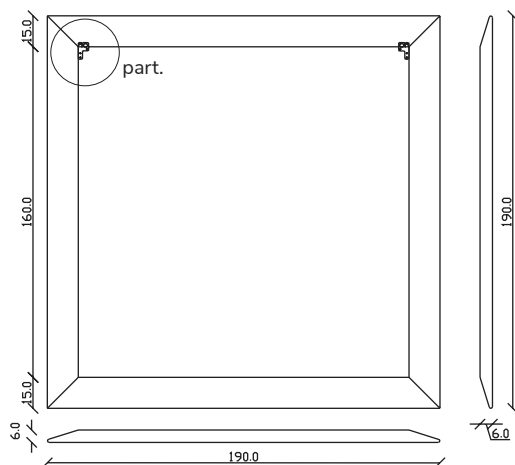

art. A140
H 190 L 190 cm

SPECCHIO VISTA FRONTALE / front view mirror

SPECCHIO VISTA RETRO / rear view mirror

PARTICOLARE MONTAGGIO FISCHER / detail fitting fischer

art. A141
H 155 L 155 cm

SPECCHIO VISTA FRONTALE / front view mirror

SPECCHIO VISTA RETRO / rear view mirror

PARTICOLARE MONTAGGIO FISCHER / detail fitting fischer

art. A142

H 190 L 120 cm

SPECCHIO VISTA FRONTALE / front view mirror

SPECCHIO VISTA RETRO / rear view mirror

PARTICOLARE MONTAGGIO FISCHER / detail fitting fischer

art. A018
H 120 L 120 cm

SPECCHIO VISTA FRONTALE / front view mirror

SPECCHIO VISTA RETRO / rear view mirror

PARTICOLARE MONTAGGIO FISCHER / detail fitting fischer

art. A093
H 190 L 85 cm

SPECCHIO VISTA FRONTALE / front view mirror

SPECCHIO VISTA RETRO / rear view mirror

PARTICOLARE MONTAGGIO FISCHER / detail fitting fischer

art. A068
H 190 L 40 cm

SPECCHIO VISTA FRONTALE / front view mirror

SPECCHIO VISTA RETRO / rear view mirror

PARTICOLARE MONTAGGIO FISCHER / detail fitting fischer