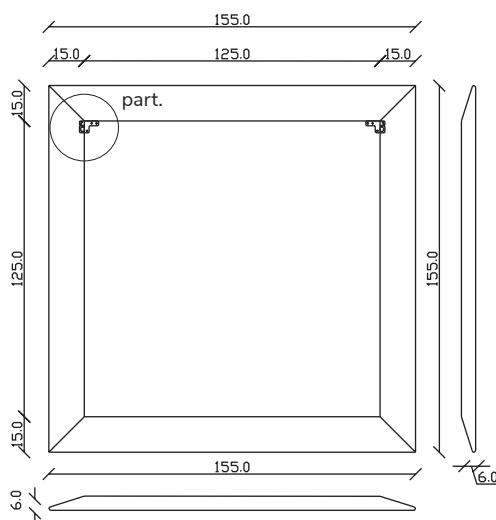

art. A140
H 190 L 190 cm

SPECCHIO VISTA FRONTALE / front view mirror

SPECCHIO VISTA RETRO / rear view mirror

PARTICOLARE MONTAGGIO FISCHER / detail fitting fischer

art. A141
H 155 L 155 cm

SPECCHIO VISTA FRONTALE / front view mirror

SPECCHIO VISTA RETRO / rear view mirror

PARTICOLARE MONTAGGIO FISCHER / detail fitting fischer

art. A142

H 190 L 120 cm

SPECCHIO VISTA FRONTALE / front view mirror

SPECCHIO VISTA RETRO / rear view mirror

PARTICOLARE MONTAGGIO FISCHER / detail fitting fischer

art. A018
H 120 L 120 cm

SPECCHIO VISTA FRONTALE / front view mirror

SPECCHIO VISTA RETRO / rear view mirror

PARTICOLARE MONTAGGIO FISCHER / detail fitting fischer

art. A093
H 190 L 85 cm

SPECCHIO VISTA FRONTALE / front view mirror

SPECCHIO VISTA RETRO / rear view mirror

PARTICOLARE MONTAGGIO FISCHER / detail fitting fischer

art. A068
H 190 L 40 cm

SPECCHIO VISTA FRONTALE / front view mirror

SPECCHIO VISTA RETRO / rear view mirror

PARTICOLARE MONTAGGIO FISCHER / detail fitting fischer