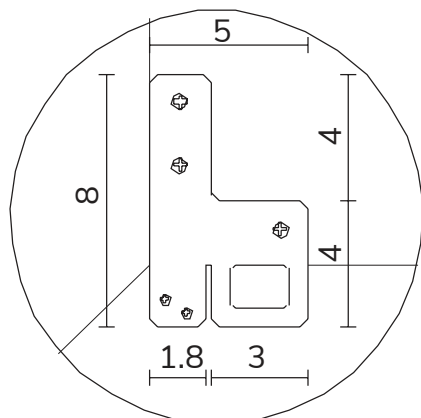

art. A018
H 120 L 120 cm

SPECCHIO VISTA FRONTALE / front view mirror

SPECCHIO VISTA RETRO / rear view mirror

PARTICOLARE MONTAGGIO FISCHER / detail fitting fischer

art. A093
H 190 L 85 cm

SPECCHIO VISTA FRONTALE / front view mirror

SPECCHIO VISTA RETRO / rear view mirror

PARTICOLARE MONTAGGIO FISCHER / detail fitting fischer

art. A020
H 155 L 85 cm

SPECCHIO VISTA FRONTALE / front view mirror

SPECCHIO VISTA RETRO / rear view mirror

PARTICOLARE MONTAGGIO FISCHER / detail fitting fischer

art. A016

H 85 L 85 cm

SPECCHIO VISTA FRONTALE / front view mirror

SPECCHIO VISTA RETRO / rear view mirror

PARTICOLARE MONTAGGIO FISCHER / detail fitting fischer

art. A017

H 120 L 85 cm

SPECCHIO VISTA FRONTALE / front view mirror

SPECCHIO VISTA RETRO / rear view mirror

PARTICOLARE MONTAGGIO FISCHER / detail fitting fischer

art. A068
H 190 L 40 cm

SPECCHIO VISTA FRONTALE / front view mirror

SPECCHIO VISTA RETRO / rear view mirror

PARTICOLARE MONTAGGIO FISCHER / detail fitting fischer