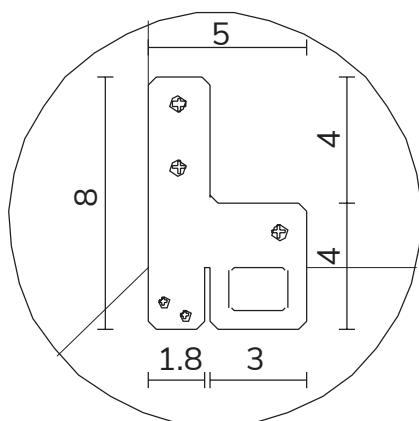

art. A018
H 120 L 120 cm

SPECCHIO VISTA FRONTALE / front view mirror

SPECCHIO VISTA RETRO / rear view mirror

PARTICOLARE MONTAGGIO FISCHER / detail fitting fischer

art. A093
H 190 L 85 cm

SPECCHIO VISTA FRONTALE / front view mirror

SPECCHIO VISTA RETRO / rear view mirror

PARTICOLARE MONTAGGIO FISCHER / detail fitting fischer

art. A020
H 155 L 85 cm

SPECCHIO VISTA FRONTALE / front view mirror

SPECCHIO VISTA RETRO / rear view mirror

PARTICOLARE MONTAGGIO FISCHER / detail fitting fischer

art. A016

H 85 L 85 cm

SPECCHIO VISTA FRONTALE / front view mirror

SPECCHIO VISTA RETRO / rear view mirror

PARTICOLARE MONTAGGIO FISCHER / detail fitting fischer

art. A017

H 120 L 85 cm

SPECCHIO VISTA FRONTALE / front view mirror

SPECCHIO VISTA RETRO / rear view mirror

PARTICOLARE MONTAGGIO FISCHER / detail fitting fischer

art. A068
H 190 L 40 cm

SPECCHIO VISTA FRONTALE / front view mirror

SPECCHIO VISTA RETRO / rear view mirror

PARTICOLARE MONTAGGIO FISCHER / detail fitting fischer