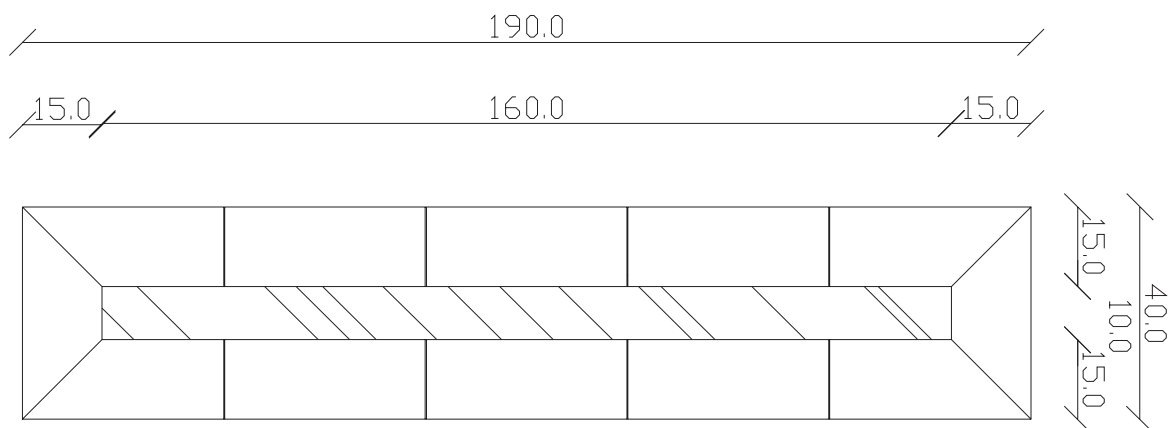

art. A140
H 190 L 190 cm

SPECCHIO VISTA FRONTALE / front view mirror

SPECCHIO VISTA RETRO / rear view mirror

PARTICOLARE MONTAGGIO FISCHER / detail fitting fischer

art. A141
H 155 L 155 cm

SPECCHIO VISTA FRONTALE / front view mirror

art. A016

H 85 L 85 cm

SPECCHIO VISTA FRONTALE / front view mirror

SPECCHIO VISTA RETRO / rear view mirror

PARTICOLARE MONTAGGIO FISCHER / detail fitting fischer

art. A017

H 120 L 85 cm

SPECCHIO VISTA FRONTALE / front view mirror

SPECCHIO VISTA RETRO / rear view mirror

PARTICOLARE MONTAGGIO FISCHER / detail fitting fischer

art. A068
H 190 L 40 cm

SPECCHIO VISTA FRONTALE / front view mirror

SPECCHIO VISTA RETRO / rear view mirror

PARTICOLARE MONTAGGIO FISCHER / detail fitting fischer