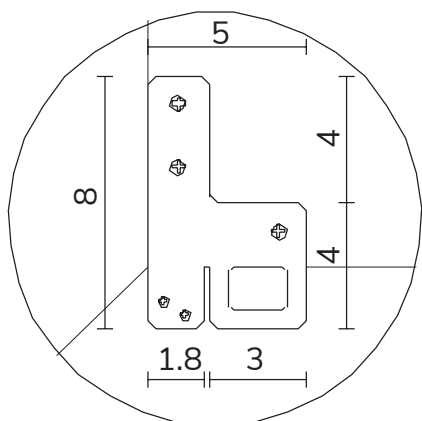

art. A140
H 190 L 190 cm

SPECCHIO VISTA FRONTALE / front view mirror

SPECCHIO VISTA RETRO / rear view mirror

PARTICOLARE MONTAGGIO FISCHER / detail fitting fischer

art. A141
H 155 L 155 cm

SPECCHIO VISTA FRONTALE / front view mirror

SPECCHIO VISTA RETRO / rear view mirror

PARTICOLARE MONTAGGIO FISCHER / detail fitting fischer

art. A142

H 190 L 120 cm

SPECCHIO VISTA FRONTALE / front view mirror

SPECCHIO VISTA RETRO / rear view mirror

PARTICOLARE MONTAGGIO FISCHER / detail fitting fischer

art. A018
H 120 L 120 cm

SPECCHIO VISTA FRONTALE / front view mirror

SPECCHIO VISTA RETRO / rear view mirror

PARTICOLARE MONTAGGIO FISCHER / detail fitting fischer

art. A093
H 190 L 85 cm

SPECCHIO VISTA FRONTALE / front view mirror

SPECCHIO VISTA RETRO / rear view mirror

PARTICOLARE MONTAGGIO FISCHER / detail fitting fischer

art. A068
H 190 L 40 cm

SPECCHIO VISTA FRONTALE / front view mirror

SPECCHIO VISTA RETRO / rear view mirror

PARTICOLARE MONTAGGIO FISCHER / detail fitting fischer