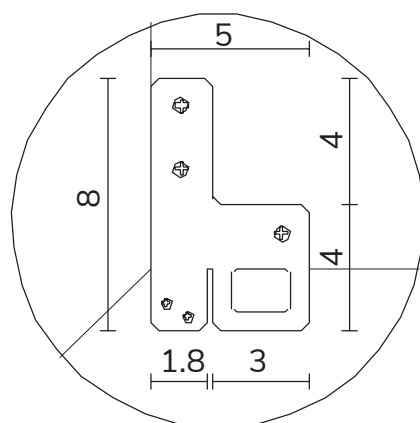

art. A140
H 190 L 190 cm

SPECCHIO VISTA FRONTALE / front view mirror

SPECCHIO VISTA RETRO / rear view mirror

PARTICOLARE MONTAGGIO FISCHER / detail fitting fischer

art. A141
H 155 L 155 cm

SPECCHIO VISTA FRONTALE / front view mirror

SPECCHIO VISTA RETRO / rear view mirror

PARTICOLARE MONTAGGIO FISCHER / detail fitting fischer

art. A020
H 155 L 85 cm

SPECCHIO VISTA FRONTALE / front view mirror

SPECCHIO VISTA RETRO / rear view mirror

PARTICOLARE MONTAGGIO FISCHER / detail fitting fischer

art. A016

H 85 L 85 cm

SPECCHIO VISTA FRONTALE / front view mirror

SPECCHIO VISTA RETRO / rear view mirror

PARTICOLARE MONTAGGIO FISCHER / detail fitting fischer

art. A017

H 120 L 85 cm

SPECCHIO VISTA FRONTALE / front view mirror

SPECCHIO VISTA RETRO / rear view mirror

PARTICOLARE MONTAGGIO FISCHER / detail fitting fischer

art. A068
H 190 L 40 cm

SPECCHIO VISTA FRONTALE / front view mirror

SPECCHIO VISTA RETRO / rear view mirror

PARTICOLARE MONTAGGIO FISCHER / detail fitting fischer