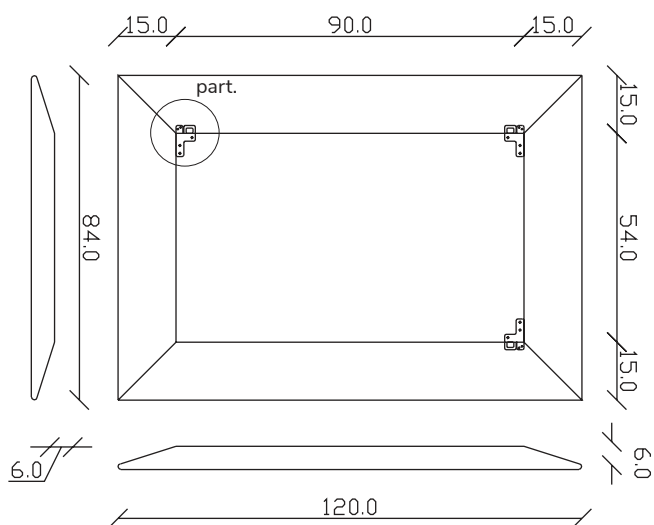

art. A140
H 190 L 190 cm

SPECCHIO VISTA FRONTALE / front view mirror

SPECCHIO VISTA RETRO / rear view mirror

PARTICOLARE MONTAGGIO FISCHER / detail fitting fischer

art. A141
H 155 L 155 cm

SPECCHIO VISTA FRONTALE / front view mirror

SPECCHIO VISTA RETRO / rear view mirror

PARTICOLARE MONTAGGIO FISCHER / detail fitting fischer

art. A020
H 155 L 85 cm

SPECCHIO VISTA FRONTALE / front view mirror

SPECCHIO VISTA RETRO / rear view mirror

PARTICOLARE MONTAGGIO FISCHER / detail fitting fischer

art. A016

H 85 L 85 cm

SPECCHIO VISTA FRONTALE / front view mirror

SPECCHIO VISTA RETRO / rear view mirror

PARTICOLARE MONTAGGIO FISCHER / detail fitting fischer

art. A017

H 120 L 85 cm

SPECCHIO VISTA FRONTALE / front view mirror

SPECCHIO VISTA RETRO / rear view mirror

PARTICOLARE MONTAGGIO FISCHER / detail fitting fischer

art. A068
H 190 L 40 cm

SPECCHIO VISTA FRONTALE / front view mirror

SPECCHIO VISTA RETRO / rear view mirror

PARTICOLARE MONTAGGIO FISCHER / detail fitting fischer