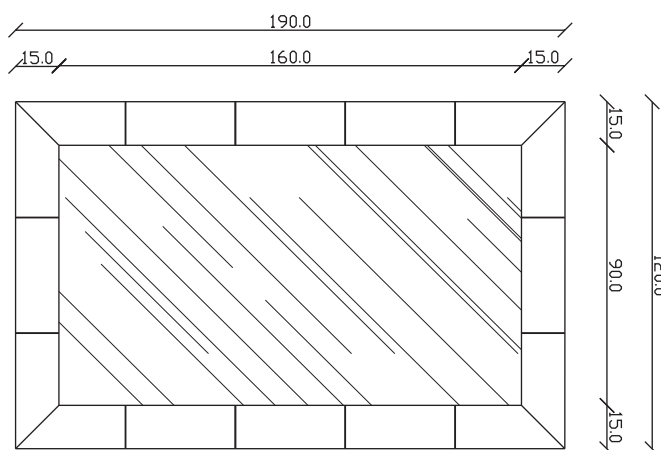

art. A140
H 190 L 190 cm

SPECCHIO VISTA FRONTALE / front view mirror

SPECCHIO VISTA RETRO / rear view mirror

PARTICOLARE MONTAGGIO FISCHER / detail fitting fischer

art. A141
H 155 L 155 cm

SPECCHIO VISTA FRONTALE / front view mirror

SPECCHIO VISTA RETRO / rear view mirror

PARTICOLARE MONTAGGIO FISCHER / detail fitting fischer

art. A142

H 190 L 120 cm

SPECCHIO VISTA FRONTALE / front view mirror

SPECCHIO VISTA RETRO / rear view mirror

PARTICOLARE MONTAGGIO FISCHER / detail fitting fischer

art. A018
H 120 L 120 cm

SPECCHIO VISTA FRONTALE / front view mirror

SPECCHIO VISTA RETRO / rear view mirror

PARTICOLARE MONTAGGIO FISCHER / detail fitting fischer

art. A093
H 190 L 85 cm

SPECCHIO VISTA FRONTALE / front view mirror

SPECCHIO VISTA RETRO / rear view mirror

PARTICOLARE MONTAGGIO FISCHER / detail fitting fischer

art. A020
H 155 L 85 cm

SPECCHIO VISTA FRONTALE / front view mirror

SPECCHIO VISTA RETRO / rear view mirror

PARTICOLARE MONTAGGIO FISCHER / detail fitting fischer