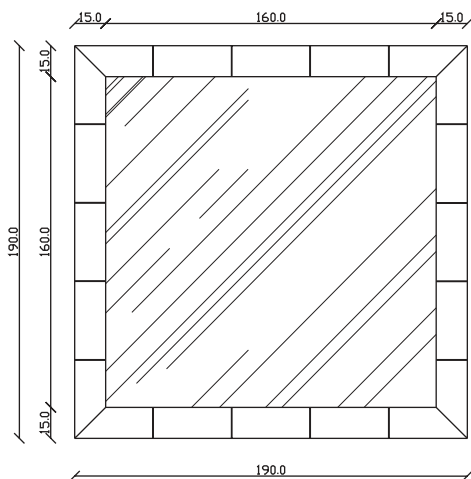

art. A140
H 190 L 190 cm

SPECCHIO VISTA FRONTALE / front view mirror

SPECCHIO VISTA RETRO / rear view mirror

PARTICOLARE MONTAGGIO FISCHER / detail fitting fischer

art. A141
H 155 L 155 cm

SPECCHIO VISTA FRONTALE / front view mirror

SPECCHIO VISTA RETRO / rear view mirror

PARTICOLARE MONTAGGIO FISCHER / detail fitting fischer

art. A142

H 190 L 120 cm

SPECCHIO VISTA FRONTALE / front view mirror

SPECCHIO VISTA RETRO / rear view mirror

PARTICOLARE MONTAGGIO FISCHER / detail fitting fischer

art. A018
H 120 L 120 cm

SPECCHIO VISTA FRONTALE / front view mirror

SPECCHIO VISTA RETRO / rear view mirror

PARTICOLARE MONTAGGIO FISCHER / detail fitting fischer

art. A093
H 190 L 85 cm

SPECCHIO VISTA FRONTALE / front view mirror

SPECCHIO VISTA RETRO / rear view mirror

PARTICOLARE MONTAGGIO FISCHER / detail fitting fischer

art. A068
H 190 L 40 cm

SPECCHIO VISTA FRONTALE / front view mirror

SPECCHIO VISTA RETRO / rear view mirror

PARTICOLARE MONTAGGIO FISCHER / detail fitting fischer