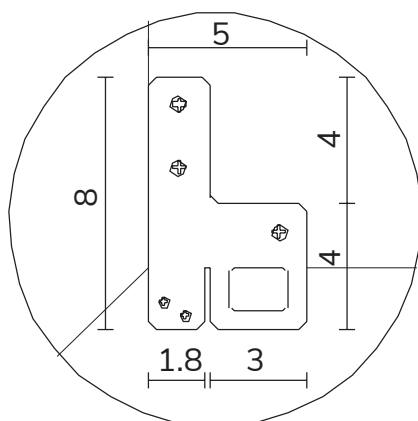

art. A140
H 190 L 190 cm

SPECCHIO VISTA FRONTALE / front view mirror

SPECCHIO VISTA RETRO / rear view mirror

PARTICOLARE MONTAGGIO FISCHER / detail fitting fischer

art. A141
H 155 L 155 cm

SPECCHIO VISTA FRONTALE / front view mirror

SPECCHIO VISTA RETRO / rear view mirror

PARTICOLARE MONTAGGIO FISCHER / detail fitting fischer

art. A142

H 190 L 120 cm

SPECCHIO VISTA FRONTALE / front view mirror

SPECCHIO VISTA RETRO / rear view mirror

PARTICOLARE MONTAGGIO FISCHER / detail fitting fischer

art. A018
H 120 L 120 cm

SPECCHIO VISTA FRONTALE / front view mirror

SPECCHIO VISTA RETRO / rear view mirror

PARTICOLARE MONTAGGIO FISCHER / detail fitting fischer

art. A093
H 190 L 85 cm

SPECCHIO VISTA FRONTALE / front view mirror

SPECCHIO VISTA RETRO / rear view mirror

PARTICOLARE MONTAGGIO FISCHER / detail fitting fischer

art. A068
H 190 L 40 cm

SPECCHIO VISTA FRONTALE / front view mirror

SPECCHIO VISTA RETRO / rear view mirror

PARTICOLARE MONTAGGIO FISCHER / detail fitting fischer