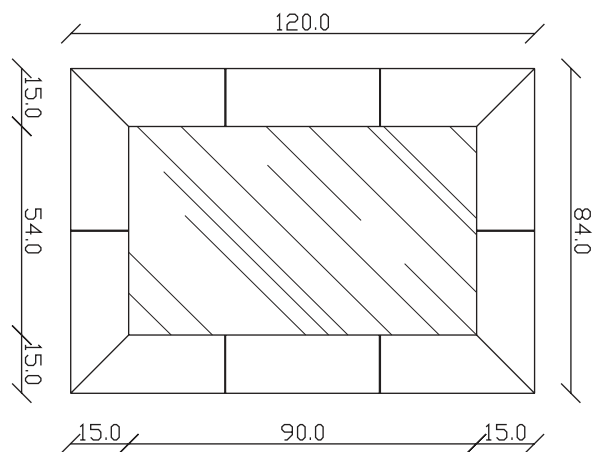

art. A140
H 190 L 190 cm

SPECCHIO VISTA FRONTALE / front view mirror

SPECCHIO VISTA RETRO / rear view mirror

PARTICOLARE MONTAGGIO FISCHER / detail fitting fischer

art. A141
H 155 L 155 cm

SPECCHIO VISTA FRONTALE / front view mirror

SPECCHIO VISTA RETRO / rear view mirror

PARTICOLARE MONTAGGIO FISCHER / detail fitting fischer

art. A020
H 155 L 85 cm

SPECCHIO VISTA FRONTALE / front view mirror

SPECCHIO VISTA RETRO / rear view mirror

PARTICOLARE MONTAGGIO FISCHER / detail fitting fischer

art. A016

H 85 L 85 cm

SPECCHIO VISTA FRONTALE / front view mirror

SPECCHIO VISTA RETRO / rear view mirror

PARTICOLARE MONTAGGIO FISCHER / detail fitting fischer

art. A017

H 120 L 85 cm

SPECCHIO VISTA FRONTALE / front view mirror

SPECCHIO VISTA RETRO / rear view mirror

PARTICOLARE MONTAGGIO FISCHER / detail fitting fischer

art. A068
H 190 L 40 cm

SPECCHIO VISTA FRONTALE / front view mirror

SPECCHIO VISTA RETRO / rear view mirror

PARTICOLARE MONTAGGIO FISCHER / detail fitting fischer