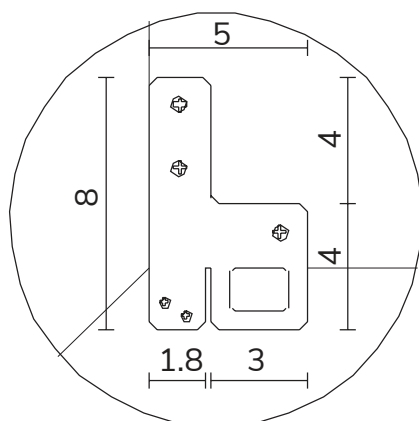

art. A140
H 190 L 190 cm

SPECCHIO VISTA FRONTALE / front view mirror

SPECCHIO VISTA RETRO / rear view mirror

PARTICOLARE MONTAGGIO FISCHER / detail fitting fischer

art. A141
H 155 L 155 cm

SPECCHIO VISTA FRONTALE / front view mirror

SPECCHIO VISTA RETRO / rear view mirror

PARTICOLARE MONTAGGIO FISCHER / detail fitting fischer

art. A020
H 155 L 85 cm

SPECCHIO VISTA FRONTALE / front view mirror

SPECCHIO VISTA RETRO / rear view mirror

PARTICOLARE MONTAGGIO FISCHER / detail fitting fischer

art. A016

H 85 L 85 cm

SPECCHIO VISTA FRONTALE / front view mirror

SPECCHIO VISTA RETRO / rear view mirror

PARTICOLARE MONTAGGIO FISCHER / detail fitting fischer

art. A017

H 120 L 85 cm

SPECCHIO VISTA FRONTALE / front view mirror

SPECCHIO VISTA RETRO / rear view mirror

PARTICOLARE MONTAGGIO FISCHER / detail fitting fischer

art. A068
H 190 L 40 cm

SPECCHIO VISTA FRONTALE / front view mirror

SPECCHIO VISTA RETRO / rear view mirror

PARTICOLARE MONTAGGIO FISCHER / detail fitting fischer