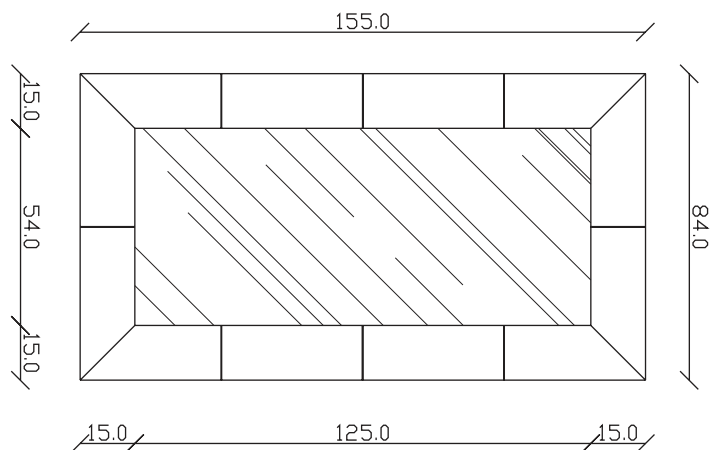

art. A018
H 120 L 120 cm

SPECCHIO VISTA FRONTALE / front view mirror

SPECCHIO VISTA RETRO / rear view mirror

PARTICOLARE MONTAGGIO FISCHER / detail fitting fischer

art. A093
H 190 L 85 cm

SPECCHIO VISTA FRONTALE / front view mirror

SPECCHIO VISTA RETRO / rear view mirror

PARTICOLARE MONTAGGIO FISCHER / detail fitting fischer

art. A020
H 155 L 85 cm

SPECCHIO VISTA FRONTALE / front view mirror

SPECCHIO VISTA RETRO / rear view mirror

PARTICOLARE MONTAGGIO FISCHER / detail fitting fischer

art. A016

H 85 L 85 cm

SPECCHIO VISTA FRONTALE / front view mirror

SPECCHIO VISTA RETRO / rear view mirror

PARTICOLARE MONTAGGIO FISCHER / detail fitting fischer

art. A017

H 120 L 85 cm

SPECCHIO VISTA FRONTALE / front view mirror

SPECCHIO VISTA RETRO / rear view mirror

PARTICOLARE MONTAGGIO FISCHER / detail fitting fischer

art. A068
H 190 L 40 cm

SPECCHIO VISTA FRONTALE / front view mirror

SPECCHIO VISTA RETRO / rear view mirror

PARTICOLARE MONTAGGIO FISCHER / detail fitting fischer