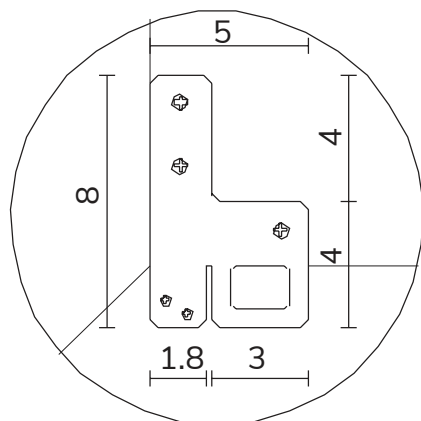

art. A140
H 190 L 190 cm

SPECCHIO VISTA FRONTALE / front view mirror

SPECCHIO VISTA RETRO / rear view mirror

PARTICOLARE MONTAGGIO FISCHER / detail fitting fischer

art. A141
H 155 L 155 cm

SPECCHIO VISTA FRONTALE / front view mirror

SPECCHIO VISTA RETRO / rear view mirror

PARTICOLARE MONTAGGIO FISCHER / detail fitting fischer

art. A142

H 190 L 120 cm

SPECCHIO VISTA FRONTALE / front view mirror

SPECCHIO VISTA RETRO / rear view mirror

PARTICOLARE MONTAGGIO FISCHER / detail fitting fischer

art. A018
H 120 L 120 cm

SPECCHIO VISTA FRONTALE / front view mirror

SPECCHIO VISTA RETRO / rear view mirror

PARTICOLARE MONTAGGIO FISCHER / detail fitting fischer

art. A093
H 190 L 85 cm

SPECCHIO VISTA FRONTALE / front view mirror

SPECCHIO VISTA RETRO / rear view mirror

PARTICOLARE MONTAGGIO FISCHER / detail fitting fischer

art. A068
H 190 L 40 cm

SPECCHIO VISTA FRONTALE / front view mirror

SPECCHIO VISTA RETRO / rear view mirror

PARTICOLARE MONTAGGIO FISCHER / detail fitting fischer