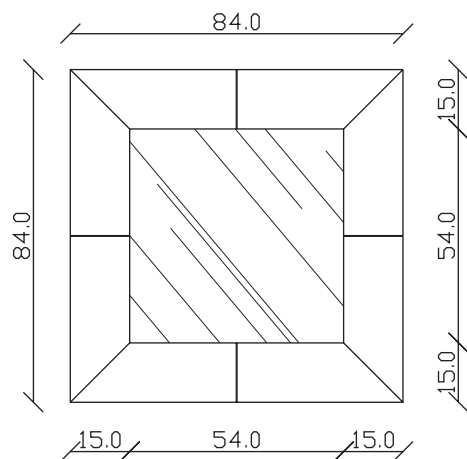

art. A018
H 120 L 120 cm

SPECCHIO VISTA FRONTALE / front view mirror

SPECCHIO VISTA RETRO / rear view mirror

PARTICOLARE MONTAGGIO FISCHER / detail fitting fischer

art. A093
H 190 L 85 cm

SPECCHIO VISTA FRONTALE / front view mirror

SPECCHIO VISTA RETRO / rear view mirror

PARTICOLARE MONTAGGIO FISCHER / detail fitting fischer

art. A020
H 155 L 85 cm

SPECCHIO VISTA FRONTALE / front view mirror

SPECCHIO VISTA RETRO / rear view mirror

PARTICOLARE MONTAGGIO FISCHER / detail fitting fischer

art. A016

H 85 L 85 cm

SPECCHIO VISTA FRONTALE / front view mirror

SPECCHIO VISTA RETRO / rear view mirror

PARTICOLARE MONTAGGIO FISCHER / detail fitting fischer

art. A017

H 120 L 85 cm

SPECCHIO VISTA FRONTALE / front view mirror

SPECCHIO VISTA RETRO / rear view mirror

PARTICOLARE MONTAGGIO FISCHER / detail fitting fischer

art. A068
H 190 L 40 cm

SPECCHIO VISTA FRONTALE / front view mirror

SPECCHIO VISTA RETRO / rear view mirror

PARTICOLARE MONTAGGIO FISCHER / detail fitting fischer