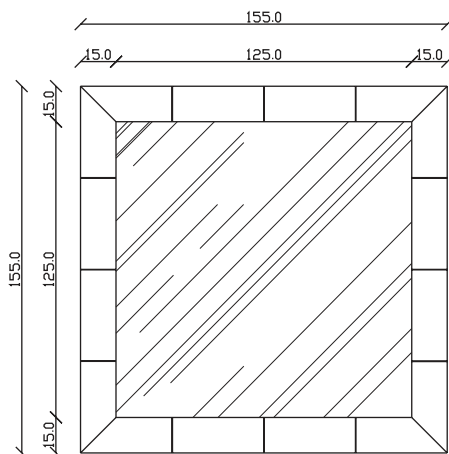

art. A140
H 190 L 190 cm

SPECCHIO VISTA FRONTALE / front view mirror

SPECCHIO VISTA RETRO / rear view mirror

PARTICOLARE MONTAGGIO FISCHER / detail fitting fischer

art. A141
H 155 L 155 cm

SPECCHIO VISTA FRONTALE / front view mirror

SPECCHIO VISTA RETRO / rear view mirror

PARTICOLARE MONTAGGIO FISCHER / detail fitting fischer

art. A142

H 190 L 120 cm

SPECCHIO VISTA FRONTALE / front view mirror

SPECCHIO VISTA RETRO / rear view mirror

PARTICOLARE MONTAGGIO FISCHER / detail fitting fischer

art. A018
H 120 L 120 cm

SPECCHIO VISTA FRONTALE / front view mirror

SPECCHIO VISTA RETRO / rear view mirror

PARTICOLARE MONTAGGIO FISCHER / detail fitting fischer

art. A093
H 190 L 85 cm

SPECCHIO VISTA FRONTALE / front view mirror

SPECCHIO VISTA RETRO / rear view mirror

PARTICOLARE MONTAGGIO FISCHER / detail fitting fischer

art. A068
H 190 L 40 cm

SPECCHIO VISTA FRONTALE / front view mirror

SPECCHIO VISTA RETRO / rear view mirror

PARTICOLARE MONTAGGIO FISCHER / detail fitting fischer