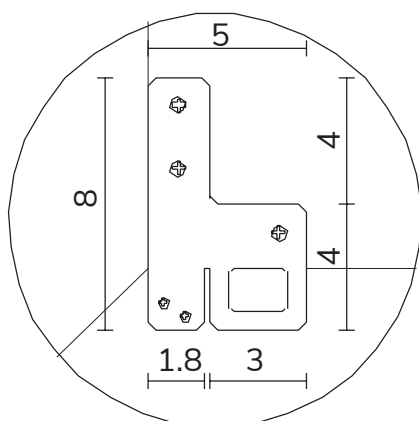

art. A018
H 120 L 120 cm

SPECCHIO VISTA FRONTALE / front view mirror

SPECCHIO VISTA RETRO / rear view mirror

PARTICOLARE MONTAGGIO FISCHER / detail fitting fischer

art. A093
H 190 L 85 cm

SPECCHIO VISTA FRONTALE / front view mirror

SPECCHIO VISTA RETRO / rear view mirror

PARTICOLARE MONTAGGIO FISCHER / detail fitting fischer

art. A020
H 155 L 85 cm

SPECCHIO VISTA FRONTALE / front view mirror

SPECCHIO VISTA RETRO / rear view mirror

PARTICOLARE MONTAGGIO FISCHER / detail fitting fischer

art. A016

H 85 L 85 cm

SPECCHIO VISTA FRONTALE / front view mirror

SPECCHIO VISTA RETRO / rear view mirror

PARTICOLARE MONTAGGIO FISCHER / detail fitting fischer

art. A017

H 120 L 85 cm

SPECCHIO VISTA FRONTALE / front view mirror

SPECCHIO VISTA RETRO / rear view mirror

PARTICOLARE MONTAGGIO FISCHER / detail fitting fischer

art. A068
H 190 L 40 cm

SPECCHIO VISTA FRONTALE / front view mirror

SPECCHIO VISTA RETRO / rear view mirror

PARTICOLARE MONTAGGIO FISCHER / detail fitting fischer