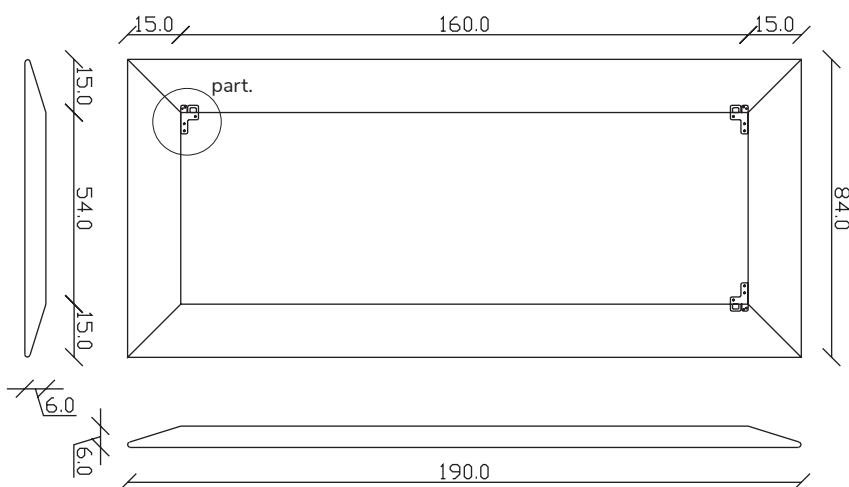

art. A018
H 120 L 120 cm

SPECCHIO VISTA FRONTALE / front view mirror

SPECCHIO VISTA RETRO / rear view mirror

PARTICOLARE MONTAGGIO FISCHER / detail fitting fischer

art. A093
H 190 L 85 cm

SPECCHIO VISTA FRONTALE / front view mirror

SPECCHIO VISTA RETRO / rear view mirror

PARTICOLARE MONTAGGIO FISCHER / detail fitting fischer

art. A020
H 155 L 85 cm

SPECCHIO VISTA FRONTALE / front view mirror

SPECCHIO VISTA RETRO / rear view mirror

PARTICOLARE MONTAGGIO FISCHER / detail fitting fischer

art. A016

H 85 L 85 cm

SPECCHIO VISTA FRONTALE / front view mirror

SPECCHIO VISTA RETRO / rear view mirror

PARTICOLARE MONTAGGIO FISCHER / detail fitting fischer

art. A017

H 120 L 85 cm

SPECCHIO VISTA FRONTALE / front view mirror

SPECCHIO VISTA RETRO / rear view mirror

PARTICOLARE MONTAGGIO FISCHER / detail fitting fischer

art. A068
H 190 L 40 cm

SPECCHIO VISTA FRONTALE / front view mirror

SPECCHIO VISTA RETRO / rear view mirror

PARTICOLARE MONTAGGIO FISCHER / detail fitting fischer