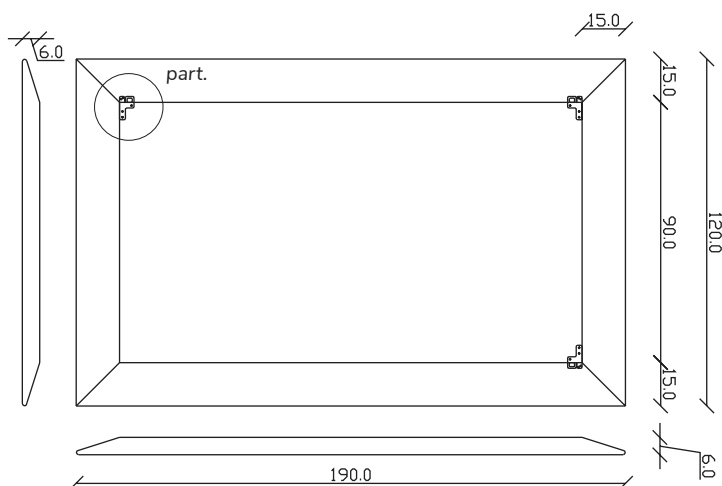

art. A140
H 190 L 190 cm

SPECCHIO VISTA FRONTALE / front view mirror

SPECCHIO VISTA RETRO / rear view mirror

PARTICOLARE MONTAGGIO FISCHER / detail fitting fischer

art. A141
H 155 L 155 cm

SPECCHIO VISTA FRONTALE / front view mirror

SPECCHIO VISTA RETRO / rear view mirror

PARTICOLARE MONTAGGIO FISCHER / detail fitting fischer

art. A142

H 190 L 120 cm

SPECCHIO VISTA FRONTALE / front view mirror

SPECCHIO VISTA RETRO / rear view mirror

PARTICOLARE MONTAGGIO FISCHER / detail fitting fischer

art. A018
H 120 L 120 cm

SPECCHIO VISTA FRONTALE / front view mirror

SPECCHIO VISTA RETRO / rear view mirror

PARTICOLARE MONTAGGIO FISCHER / detail fitting fischer

art. A093
H 190 L 85 cm

SPECCHIO VISTA FRONTALE / front view mirror

SPECCHIO VISTA RETRO / rear view mirror

PARTICOLARE MONTAGGIO FISCHER / detail fitting fischer

art. A068
H 190 L 40 cm

SPECCHIO VISTA FRONTALE / front view mirror

SPECCHIO VISTA RETRO / rear view mirror

PARTICOLARE MONTAGGIO FISCHER / detail fitting fischer