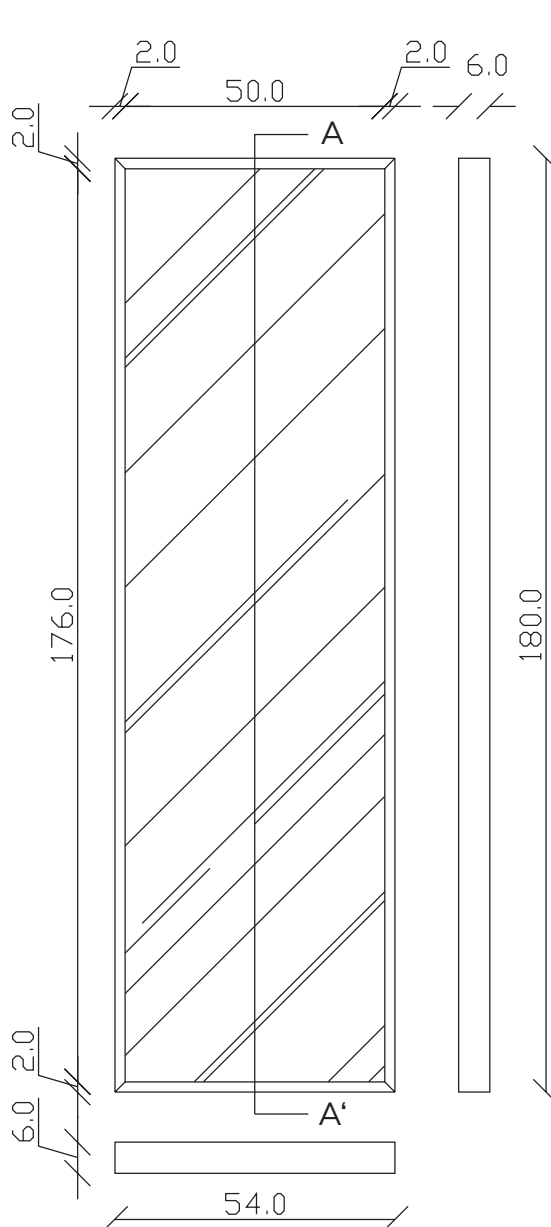

art. A025

H 180 L 54 cm

SPECCHIO VISTA FRONTALE
front view mirror

SPECCHIO VISTA RETRO
rear view mirror

SEZIONE A-A'
section A-A'