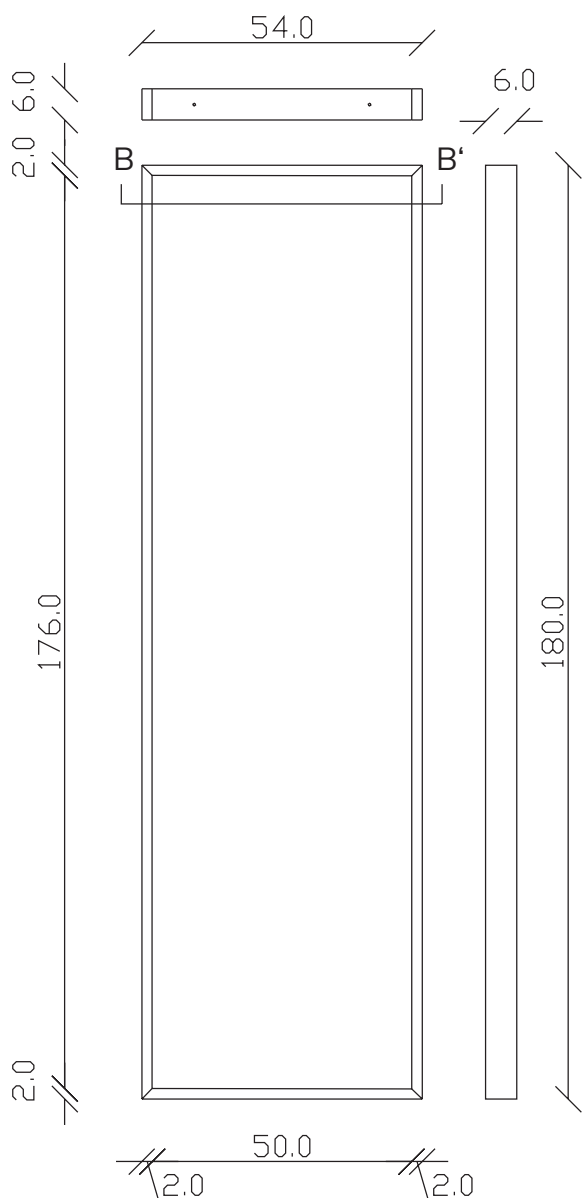

art. A025

H 180 L 54 cm

SPECCHIO VISTA FRONTALE
front view mirror

SPECCHIO VISTA RETRO
rear view mirror

SEZIONE A-A'
section A-A'