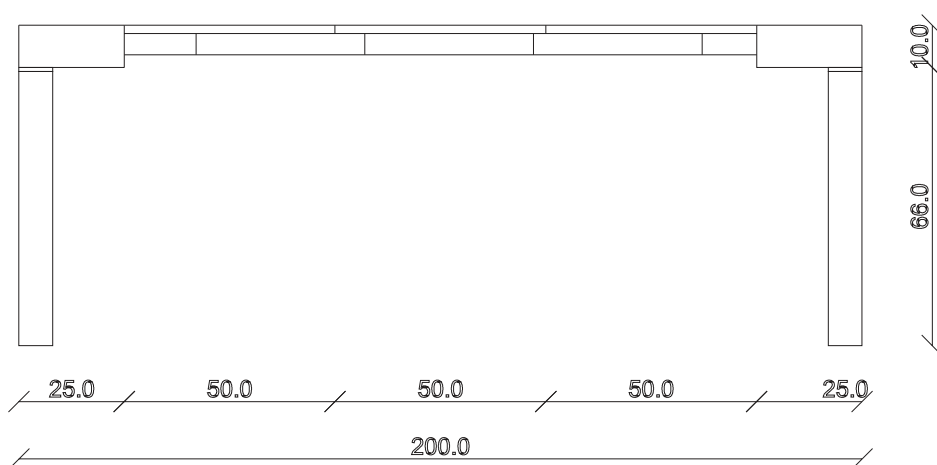

art. C051

L130 x P50/200 x H76 cm

TAVOLO VISTA FRONTALE LATO CORTO
front view of the short side of the table

TAVOLO VISTA FRONTALE LATO LUNGO
front view of the long side of the table

TAVOLO VISTA DALL'ALTO
table top view

art. C052

L130 x P50/300 x H76 cm

TAVOLO VISTA FRONTALE LATO CORTO

front view of the short side of the table

TAVOLO VISTA FRONTALE LATO LUNGO

front view of the long side of the table

TAVOLO VISTA DALL'ALTO

table top view

art. C053

L110 x P50/200 x H76 cm

TAVOLO VISTA FRONTALE LATO CORTO
front view of the short side of the table

TAVOLO VISTA FRONTALE LATO LUNGO
front view of the long side of the table

TAVOLO VISTA DALL'ALTO
table top view

art. C054

L110 x P50/300 x H76 cm

TAVOLO VISTA FRONTALE LATO CORTO

front view of the short side of the table

TAVOLO VISTA FRONTALE LATO LUNGO

front view of the long side of the table

TAVOLO VISTA DALL'ALTO

table top view