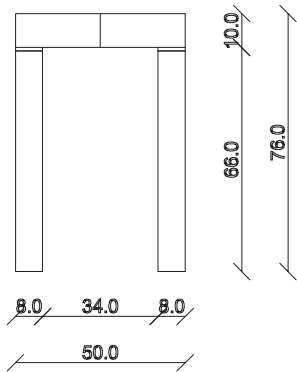

art. C053

L110 x P50/200 x H76 cm

TAVOLO VISTA FRONTALE LATO CORTO
front view of the short side of the table

TAVOLO VISTA FRONTALE LATO LUNGO
front view of the long side of the table

TAVOLO VISTA DALL'ALTO
table top view

art. C054

L110 x P50/300 x H76 cm

TAVOLO VISTA FRONTALE LATO CORTO

front view of the short side of the table

TAVOLO VISTA FRONTALE LATO LUNGO

front view of the long side of the table

TAVOLO VISTA DALL'ALTO

table top view

art. C055

L90 x P50/200 x H76 cm

TAVOLO VISTA FRONTALE LATO CORTO

front view of the short side of the table

TAVOLO VISTA FRONTALE LATO LUNGO

front view of the long side of the table

TAVOLO VISTA DALL'ALTO

table top view

art. C056

L90 x P50/300 x H76 cm

TAVOLO VISTA FRONTALE LATO CORTO
front view of the short side of the table

TAVOLO VISTA FRONTALE LATO LUNGO
front view of the long side of the table

TAVOLO VISTA DALL'ALTO
table top view