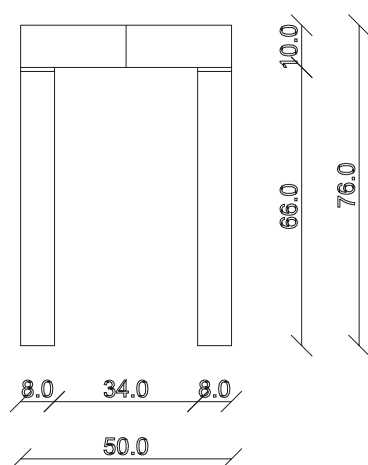

art. C052

L130 x P50/300 x H76 cm

TAVOLO VISTA FRONTALE LATO CORTO

front view of the short side of the table

TAVOLO VISTA FRONTALE LATO LUNGO

front view of the long side of the table

TAVOLO VISTA DALL'ALTO

table top view

art. C053

L110 x P50/200 x H76 cm

TAVOLO VISTA FRONTALE LATO CORTO
front view of the short side of the table

TAVOLO VISTA FRONTALE LATO LUNGO
front view of the long side of the table

TAVOLO VISTA DALL'ALTO
table top view

art. C054

L110 x P50/300 x H76 cm

TAVOLO VISTA FRONTALE LATO CORTO

front view of the short side of the table

TAVOLO VISTA FRONTALE LATO LUNGO

front view of the long side of the table

TAVOLO VISTA DALL'ALTO

table top view

art. C056

L90 x P50/300 x H76 cm

TAVOLO VISTA FRONTALE LATO CORTO
front view of the short side of the table

TAVOLO VISTA FRONTALE LATO LUNGO
front view of the long side of the table

TAVOLO VISTA DALL'ALTO
table top view