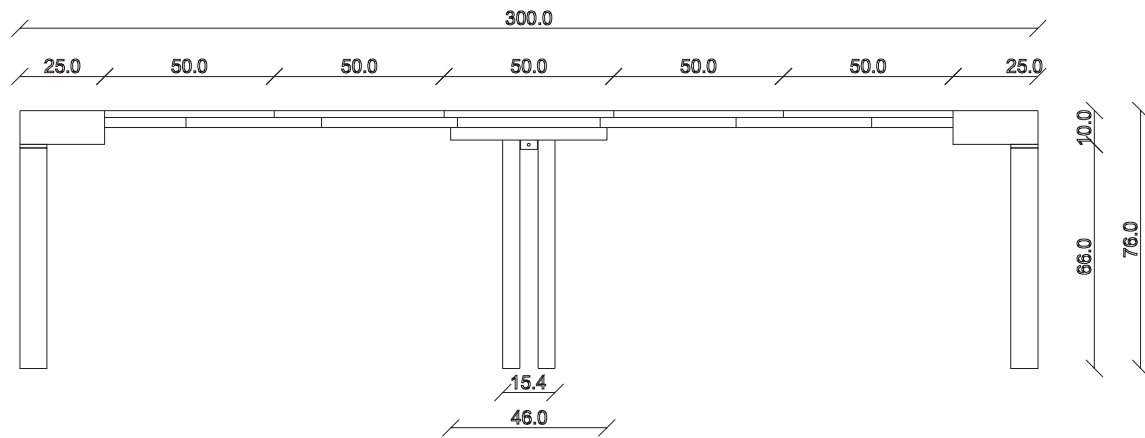

art. C053

L110 x P50/200 x H76 cm

TAVOLO VISTA FRONTALE LATO CORTO
front view of the short side of the table

TAVOLO VISTA FRONTALE LATO LUNGO
front view of the long side of the table

TAVOLO VISTA DALL'ALTO
table top view

art. C054

L110 x P50/300 x H76 cm

TAVOLO VISTA FRONTALE LATO CORTO

front view of the short side of the table

TAVOLO VISTA FRONTALE LATO LUNGO

front view of the long side of the table

TAVOLO VISTA DALL'ALTO

table top view

art. C055

L90 x P50/200 x H76 cm

TAVOLO VISTA FRONTALE LATO CORTO

front view of the short side of the table

TAVOLO VISTA FRONTALE LATO LUNGO

front view of the long side of the table

TAVOLO VISTA DALL'ALTO

table top view

art. C056

L90 x P50/300 x H76 cm

TAVOLO VISTA FRONTALE LATO CORTO
front view of the short side of the table

TAVOLO VISTA FRONTALE LATO LUNGO
front view of the long side of the table

TAVOLO VISTA DALL'ALTO
table top view