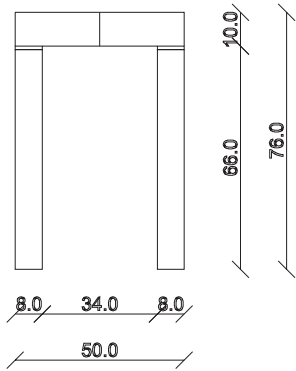

art. C051

L130 x P50/200 x H76 cm

TAVOLO VISTA FRONTALE LATO CORTO
front view of the short side of the table

TAVOLO VISTA FRONTALE LATO LUNGO
front view of the long side of the table

TAVOLO VISTA DALL'ALTO
table top view

art. C052

L130 x P50/300 x H76 cm

TAVOLO VISTA FRONTALE LATO CORTO

front view of the short side of the table

TAVOLO VISTA FRONTALE LATO LUNGO

front view of the long side of the table

TAVOLO VISTA DALL'ALTO

table top view

art. C053

L110 x P50/200 x H76 cm

TAVOLO VISTA FRONTALE LATO CORTO
front view of the short side of the table

TAVOLO VISTA FRONTALE LATO LUNGO
front view of the long side of the table

TAVOLO VISTA DALL'ALTO
table top view

art. C056

L90 x P50/300 x H76 cm

TAVOLO VISTA FRONTALE LATO CORTO
front view of the short side of the table

TAVOLO VISTA FRONTALE LATO LUNGO
front view of the long side of the table

TAVOLO VISTA DALL'ALTO
table top view