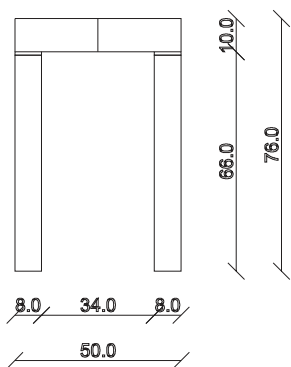

art. C053

L110 x P50/200 x H76 cm

TAVOLO VISTA FRONTALE LATO CORTO
front view of the short side of the table

TAVOLO VISTA FRONTALE LATO LUNGO
front view of the long side of the table

TAVOLO VISTA DALL'ALTO
table top view

art. C054

L110 x P50/300 x H76 cm

TAVOLO VISTA FRONTALE LATO CORTO

front view of the short side of the table

TAVOLO VISTA FRONTALE LATO LUNGO

front view of the long side of the table

TAVOLO VISTA DALL'ALTO

table top view

art. C055

L90 x P50/200 x H76 cm

TAVOLO VISTA FRONTALE LATO CORTO

front view of the short side of the table

TAVOLO VISTA FRONTALE LATO LUNGO

front view of the long side of the table

TAVOLO VISTA DALL'ALTO

table top view

art. C056

L90 x P50/300 x H76 cm

TAVOLO VISTA FRONTALE LATO CORTO
front view of the short side of the table

TAVOLO VISTA FRONTALE LATO LUNGO
front view of the long side of the table

TAVOLO VISTA DALL'ALTO
table top view