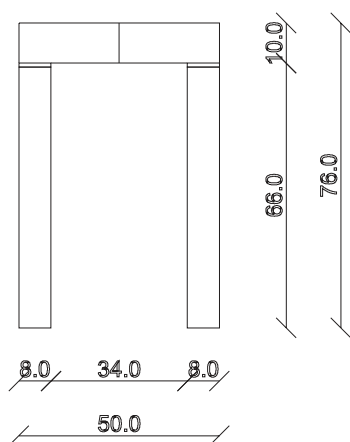

art. C051

L130 x P50/200 x H76 cm

TAVOLO VISTA FRONTALE LATO CORTO
front view of the short side of the table

TAVOLO VISTA FRONTALE LATO LUNGO
front view of the long side of the table

TAVOLO VISTA DALL'ALTO
table top view

art. C052

L130 x P50/300 x H76 cm

TAVOLO VISTA FRONTALE LATO CORTO

front view of the short side of the table

TAVOLO VISTA FRONTALE LATO LUNGO

front view of the long side of the table

TAVOLO VISTA DALL'ALTO

table top view

art. C054

L110 x P50/300 x H76 cm

TAVOLO VISTA FRONTALE LATO CORTO

front view of the short side of the table

TAVOLO VISTA FRONTALE LATO LUNGO

front view of the long side of the table

TAVOLO VISTA DALL'ALTO

table top view

art. C056

L90 x P50/300 x H76 cm

TAVOLO VISTA FRONTALE LATO CORTO
front view of the short side of the table

TAVOLO VISTA FRONTALE LATO LUNGO
front view of the long side of the table

TAVOLO VISTA DALL'ALTO
table top view