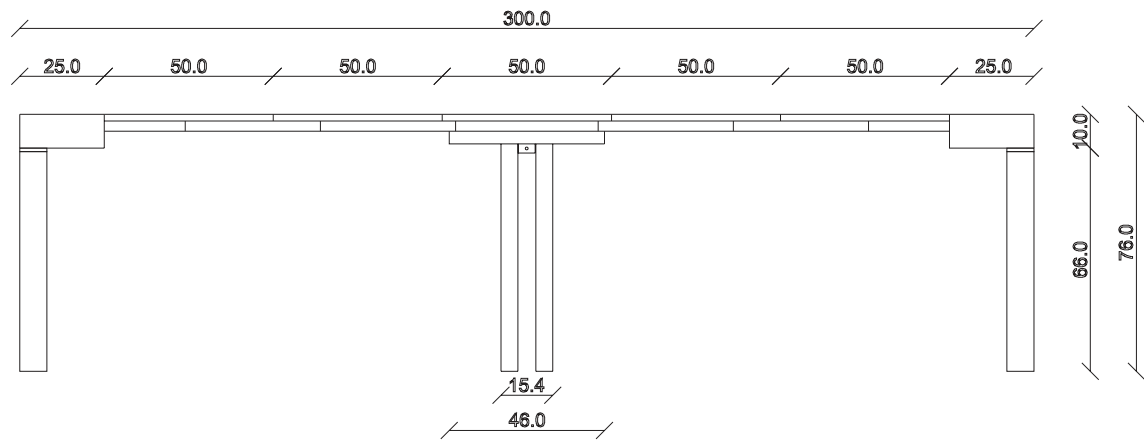

art. C052

L130 x P50/300 x H76 cm

TAVOLO VISTA FRONTALE LATO CORTO

front view of the short side of the table

TAVOLO VISTA FRONTALE LATO LUNGO

front view of the long side of the table

TAVOLO VISTA DALL'ALTO

table top view

art. C053

L110 x P50/200 x H76 cm

TAVOLO VISTA FRONTALE LATO CORTO
front view of the short side of the table

TAVOLO VISTA FRONTALE LATO LUNGO
front view of the long side of the table

TAVOLO VISTA DALL'ALTO
table top view

art. C054

L110 x P50/300 x H76 cm

TAVOLO VISTA FRONTALE LATO CORTO

front view of the short side of the table

TAVOLO VISTA FRONTALE LATO LUNGO

front view of the long side of the table

TAVOLO VISTA DALL'ALTO

table top view

art. C056

L90 x P50/300 x H76 cm

TAVOLO VISTA FRONTALE LATO CORTO
front view of the short side of the table

TAVOLO VISTA FRONTALE LATO LUNGO
front view of the long side of the table

TAVOLO VISTA DALL'ALTO
table top view