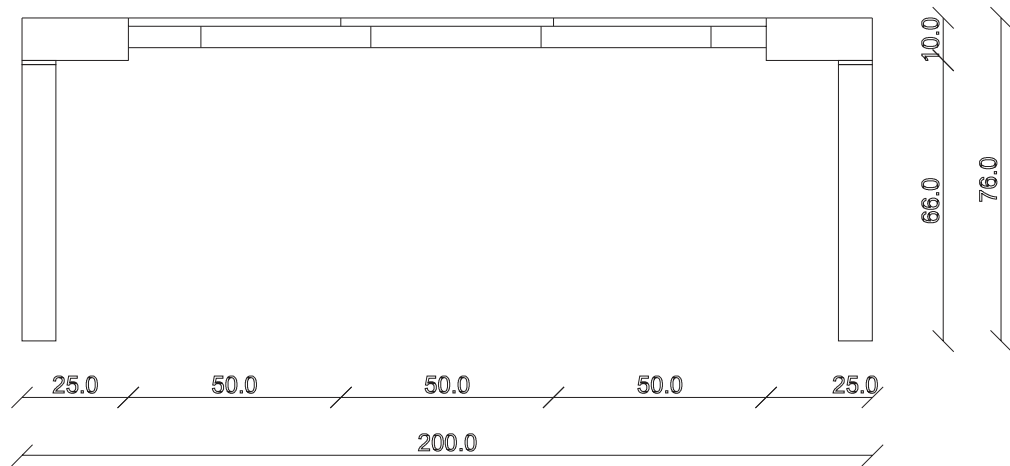

art. C053

L110 x P50/200 x H76 cm

TAVOLO VISTA FRONTALE LATO CORTO
front view of the short side of the table

TAVOLO VISTA FRONTALE LATO LUNGO
front view of the long side of the table

TAVOLO VISTA DALL'ALTO
table top view

art. C054

L110 x P50/300 x H76 cm

TAVOLO VISTA FRONTALE LATO CORTO

front view of the short side of the table

TAVOLO VISTA FRONTALE LATO LUNGO

front view of the long side of the table

TAVOLO VISTA DALL'ALTO

table top view

art. C055

L90 x P50/200 x H76 cm

TAVOLO VISTA FRONTALE LATO CORTO

front view of the short side of the table

TAVOLO VISTA FRONTALE LATO LUNGO

front view of the long side of the table

TAVOLO VISTA DALL'ALTO

table top view

art. C056

L90 x P50/300 x H76 cm

TAVOLO VISTA FRONTALE LATO CORTO
front view of the short side of the table

TAVOLO VISTA FRONTALE LATO LUNGO
front view of the long side of the table

TAVOLO VISTA DALL'ALTO
table top view