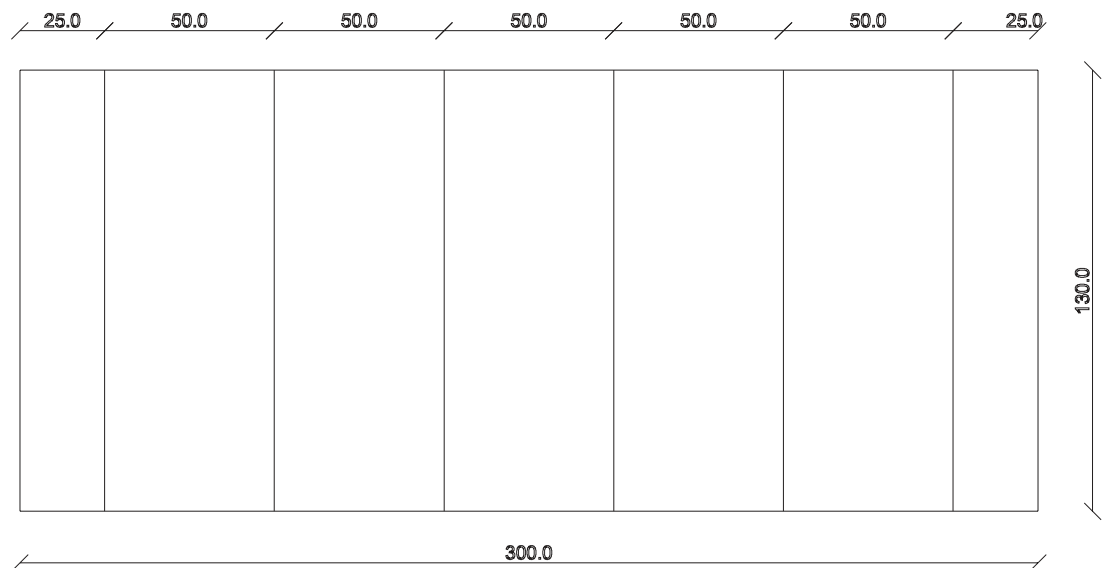

art. C053

L110 x P50/200 x H76 cm

TAVOLO VISTA FRONTALE LATO CORTO
front view of the short side of the table

TAVOLO VISTA FRONTALE LATO LUNGO
front view of the long side of the table

TAVOLO VISTA DALL'ALTO
table top view

art. C054

L110 x P50/300 x H76 cm

TAVOLO VISTA FRONTALE LATO CORTO

front view of the short side of the table

TAVOLO VISTA FRONTALE LATO LUNGO

front view of the long side of the table

TAVOLO VISTA DALL'ALTO

table top view

art. C055

L90 x P50/200 x H76 cm

TAVOLO VISTA FRONTALE LATO CORTO

front view of the short side of the table

TAVOLO VISTA FRONTALE LATO LUNGO

front view of the long side of the table

TAVOLO VISTA DALL'ALTO

table top view

art. C056

L90 x P50/300 x H76 cm

TAVOLO VISTA FRONTALE LATO CORTO
front view of the short side of the table

TAVOLO VISTA FRONTALE LATO LUNGO
front view of the long side of the table

TAVOLO VISTA DALL'ALTO
table top view