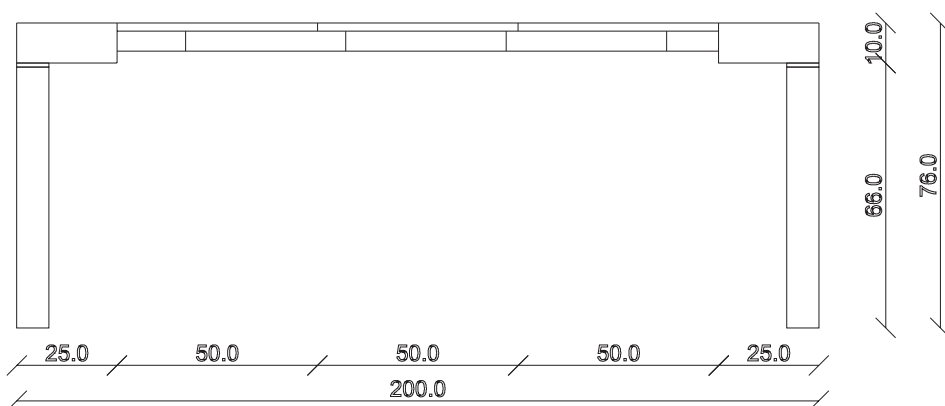

art. C051

L130 x P50/200 x H76 cm

TAVOLO VISTA FRONTALE LATO CORTO
front view of the short side of the table

TAVOLO VISTA FRONTALE LATO LUNGO
front view of the long side of the table

TAVOLO VISTA DALL'ALTO
table top view

art. C052

L130 x P50/300 x H76 cm

TAVOLO VISTA FRONTALE LATO CORTO

front view of the short side of the table

TAVOLO VISTA FRONTALE LATO LUNGO

front view of the long side of the table

TAVOLO VISTA DALL'ALTO

table top view

art. C053

L110 x P50/200 x H76 cm

TAVOLO VISTA FRONTALE LATO CORTO
front view of the short side of the table

TAVOLO VISTA FRONTALE LATO LUNGO
front view of the long side of the table

TAVOLO VISTA DALL'ALTO
table top view

art. C056

L90 x P50/300 x H76 cm

TAVOLO VISTA FRONTALE LATO CORTO
front view of the short side of the table

TAVOLO VISTA FRONTALE LATO LUNGO
front view of the long side of the table

TAVOLO VISTA DALL'ALTO
table top view