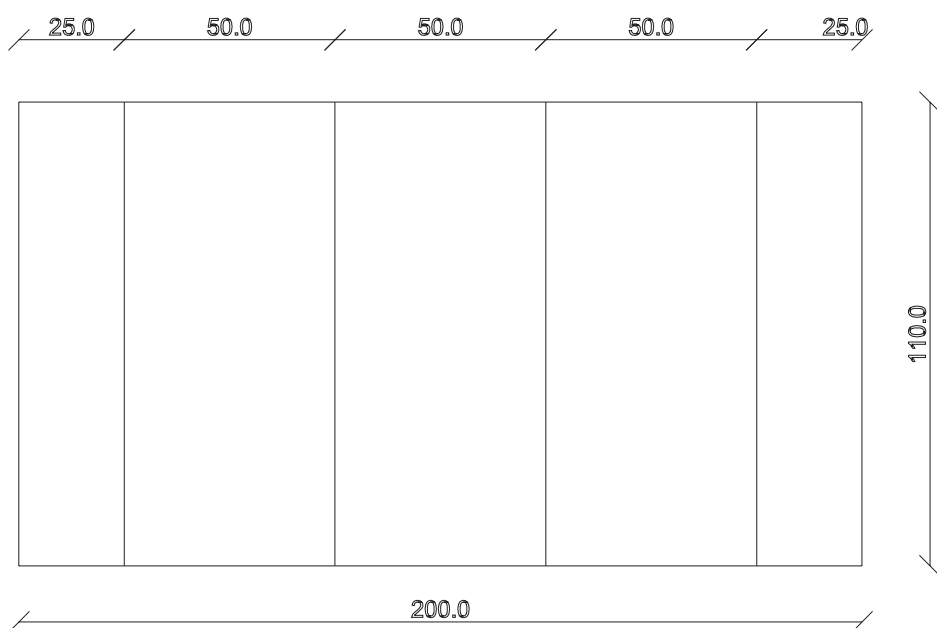

art. C051

L130 x P50/200 x H76 cm

TAVOLO VISTA FRONTALE LATO CORTO
front view of the short side of the table

TAVOLO VISTA FRONTALE LATO LUNGO
front view of the long side of the table

TAVOLO VISTA DALL'ALTO
table top view

art. C053

L110 x P50/200 x H76 cm

TAVOLO VISTA FRONTALE LATO CORTO
front view of the short side of the table

TAVOLO VISTA FRONTALE LATO LUNGO
front view of the long side of the table

TAVOLO VISTA DALL'ALTO
table top view

art. C054

L110 x P50/300 x H76 cm

TAVOLO VISTA FRONTALE LATO CORTO

front view of the short side of the table

TAVOLO VISTA FRONTALE LATO LUNGO

front view of the long side of the table

TAVOLO VISTA DALL'ALTO

table top view

art. C055

L90 x P50/200 x H76 cm

TAVOLO VISTA FRONTALE LATO CORTO

front view of the short side of the table

TAVOLO VISTA FRONTALE LATO LUNGO

front view of the long side of the table

TAVOLO VISTA DALL'ALTO

table top view