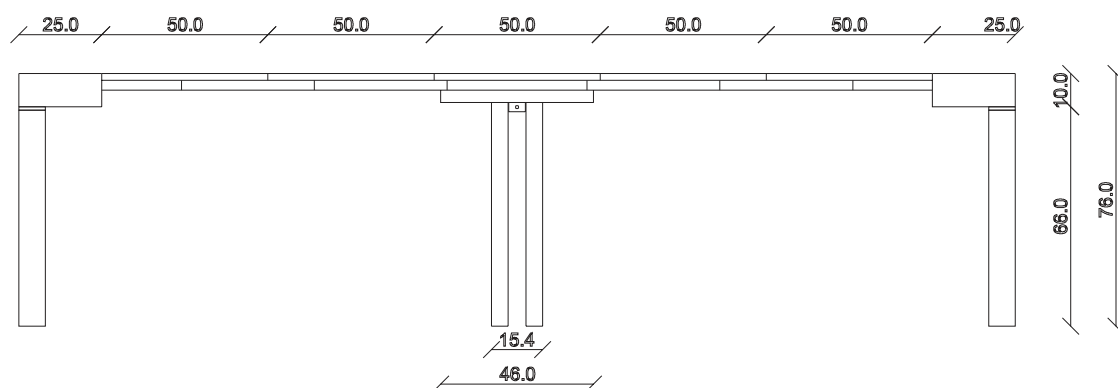

art. C053

L110 x P50/200 x H76 cm

TAVOLO VISTA FRONTALE LATO CORTO
front view of the short side of the table

TAVOLO VISTA FRONTALE LATO LUNGO
front view of the long side of the table

TAVOLO VISTA DALL'ALTO
table top view

art. C054

L110 x P50/300 x H76 cm

TAVOLO VISTA FRONTALE LATO CORTO

front view of the short side of the table

TAVOLO VISTA FRONTALE LATO LUNGO

front view of the long side of the table

TAVOLO VISTA DALL'ALTO

table top view

art. C055

L90 x P50/200 x H76 cm

TAVOLO VISTA FRONTALE LATO CORTO

front view of the short side of the table

TAVOLO VISTA FRONTALE LATO LUNGO

front view of the long side of the table

TAVOLO VISTA DALL'ALTO

table top view

art. C056

L90 x P50/300 x H76 cm

TAVOLO VISTA FRONTALE LATO CORTO
front view of the short side of the table

TAVOLO VISTA FRONTALE LATO LUNGO
front view of the long side of the table

TAVOLO VISTA DALL'ALTO
table top view