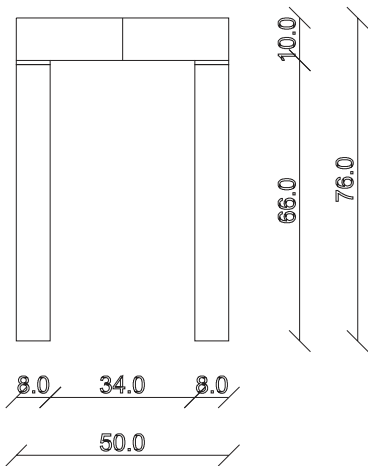

art. C053

L110 x P50/200 x H76 cm

TAVOLO VISTA FRONTALE LATO CORTO
front view of the short side of the table

TAVOLO VISTA FRONTALE LATO LUNGO
front view of the long side of the table

TAVOLO VISTA DALL'ALTO
table top view

art. C054

L110 x P50/300 x H76 cm

TAVOLO VISTA FRONTALE LATO CORTO

front view of the short side of the table

TAVOLO VISTA FRONTALE LATO LUNGO

front view of the long side of the table

TAVOLO VISTA DALL'ALTO

table top view

art. C055

L90 x P50/200 x H76 cm

TAVOLO VISTA FRONTALE LATO CORTO

front view of the short side of the table

TAVOLO VISTA FRONTALE LATO LUNGO

front view of the long side of the table

TAVOLO VISTA DALL'ALTO

table top view

art. C056

L90 x P50/300 x H76 cm

TAVOLO VISTA FRONTALE LATO CORTO
front view of the short side of the table

TAVOLO VISTA FRONTALE LATO LUNGO
front view of the long side of the table

TAVOLO VISTA DALL'ALTO
table top view