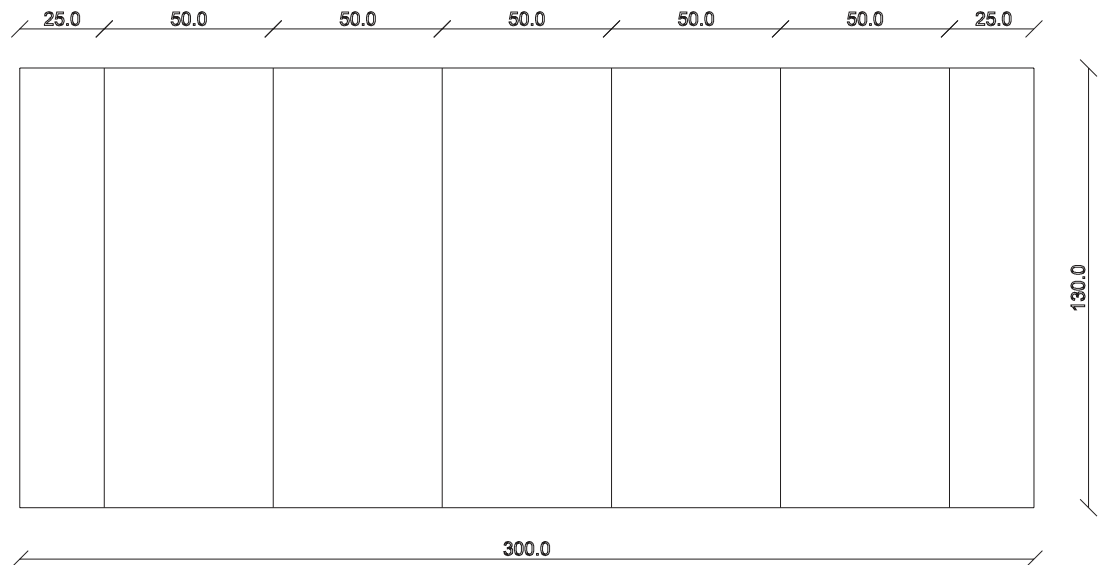

art. C051

L130 x P50/200 x H76 cm

TAVOLO VISTA FRONTALE LATO CORTO
front view of the short side of the table

TAVOLO VISTA FRONTALE LATO LUNGO
front view of the long side of the table

TAVOLO VISTA DALL'ALTO
table top view

art. C052

L130 x P50/300 x H76 cm

TAVOLO VISTA FRONTALE LATO CORTO

front view of the short side of the table

TAVOLO VISTA FRONTALE LATO LUNGO

front view of the long side of the table

TAVOLO VISTA DALL'ALTO

table top view

art. C053

L110 x P50/200 x H76 cm

TAVOLO VISTA FRONTALE LATO CORTO
front view of the short side of the table

TAVOLO VISTA FRONTALE LATO LUNGO
front view of the long side of the table

TAVOLO VISTA DALL'ALTO
table top view

art. C055

L90 x P50/200 x H76 cm

TAVOLO VISTA FRONTALE LATO CORTO

front view of the short side of the table

TAVOLO VISTA FRONTALE LATO LUNGO

front view of the long side of the table

TAVOLO VISTA DALL'ALTO

table top view