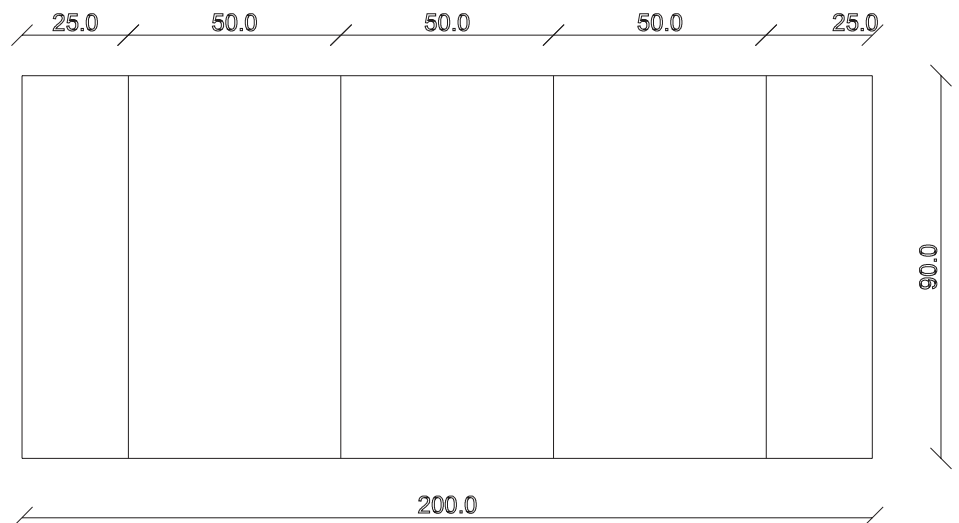

art. C055

L90 x P50/200 x H76 cm

TAVOLO VISTA FRONTALE LATO CORTO

front view of the short side of the table

TAVOLO VISTA FRONTALE LATO LUNGO

front view of the long side of the table

TAVOLO VISTA DALL'ALTO

table top view

art. C056

L90 x P50/300 x H76 cm

TAVOLO VISTA FRONTALE LATO CORTO
front view of the short side of the table

TAVOLO VISTA FRONTALE LATO LUNGO
front view of the long side of the table

TAVOLO VISTA DALL'ALTO
table top view