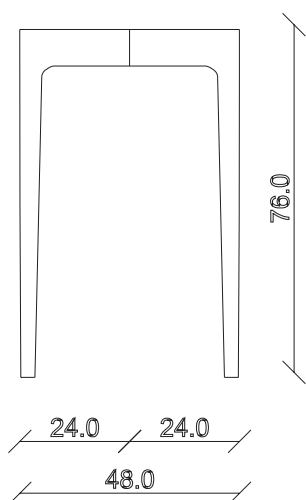

art. C021

L90 x P48/198 x H77 cm

TAVOLO VISTA FRONTALE LATO CORTO  
front view of the short side of the table

TAVOLO VISTA FRONTALE LATO LUNGO  
front view of the long side of the table

TAVOLO VISTA DALL'ALTO  
table top view

art. C022

L120 x P48/200 x H77 cm

TAVOLO VISTA FRONTALE LATO CORTO  
front view of the short side of the table

TAVOLO VISTA FRONTALE LATO LUNGO  
front view of the long side of the table

TAVOLO VISTA DALL'ALTO  
table top view

art. C059

L90 x P36 x H77 cm

TAVOLO VISTA FRONTALE LATO CORTO  
front view of the short side of the table

TAVOLO VISTA FRONTALE LATO LUNGO  
front view of the long side of the table

TAVOLO VISTA DALL'ALTO  
table top view

art. C060

L120 x P36 x H77 cm

TAVOLO VISTA FRONTALE LATO CORTO  
front view of the short side of the table

TAVOLO VISTA FRONTALE LATO LUNGO  
front view of the long side of the table

TAVOLO VISTA DALL'ALTO  
table top view