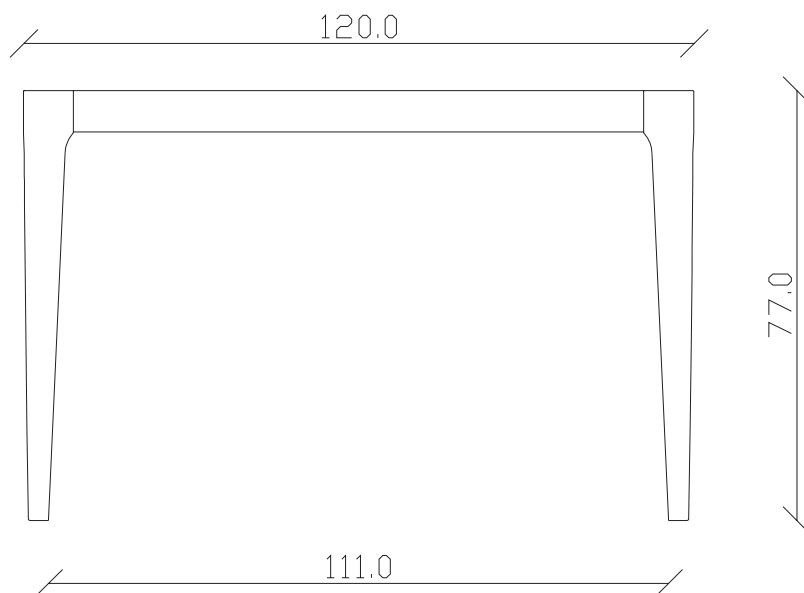

art. C021

L90 x P48/198 x H77 cm

TAVOLO VISTA FRONTALE LATO CORTO  
front view of the short side of the table

TAVOLO VISTA FRONTALE LATO LUNGO  
front view of the long side of the table

TAVOLO VISTA DALL'ALTO  
table top view

art. C022

L120 x P48/200 x H77 cm

TAVOLO VISTA FRONTALE LATO CORTO  
front view of the short side of the table

TAVOLO VISTA FRONTALE LATO LUNGO  
front view of the long side of the table

TAVOLO VISTA DALL'ALTO  
table top view

art. C059

L90 x P36 x H77 cm

TAVOLO VISTA FRONTALE LATO CORTO  
front view of the short side of the table

TAVOLO VISTA FRONTALE LATO LUNGO  
front view of the long side of the table

TAVOLO VISTA DALL'ALTO  
table top view

art. C060

L120 x P36 x H77 cm

TAVOLO VISTA FRONTALE LATO CORTO  
front view of the short side of the table

TAVOLO VISTA FRONTALE LATO LUNGO  
front view of the long side of the table

TAVOLO VISTA DALL'ALTO  
table top view