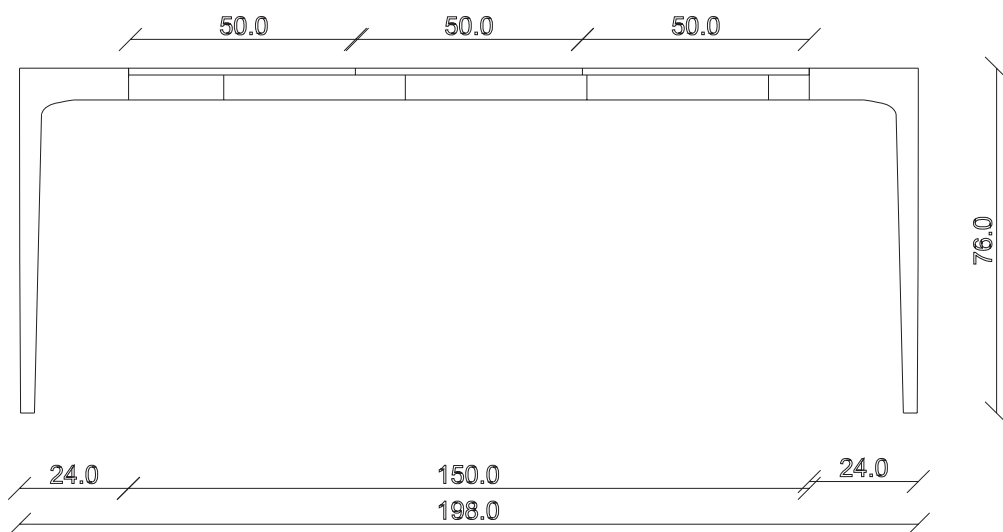

art. C021

L90 x P48/198 x H77 cm

TAVOLO VISTA FRONTALE LATO CORTO  
front view of the short side of the table

TAVOLO VISTA FRONTALE LATO LUNGO  
front view of the long side of the table

TAVOLO VISTA DALL'ALTO  
table top view

art. C022

L120 x P48/200 x H77 cm

TAVOLO VISTA FRONTALE LATO CORTO  
front view of the short side of the table

TAVOLO VISTA FRONTALE LATO LUNGO  
front view of the long side of the table

TAVOLO VISTA DALL'ALTO  
table top view

art. C059

L90 x P36 x H77 cm

TAVOLO VISTA FRONTALE LATO CORTO  
front view of the short side of the table

TAVOLO VISTA FRONTALE LATO LUNGO  
front view of the long side of the table

TAVOLO VISTA DALL'ALTO  
table top view

art. C060

L120 x P36 x H77 cm

TAVOLO VISTA FRONTALE LATO CORTO  
front view of the short side of the table

TAVOLO VISTA FRONTALE LATO LUNGO  
front view of the long side of the table

TAVOLO VISTA DALL'ALTO  
table top view