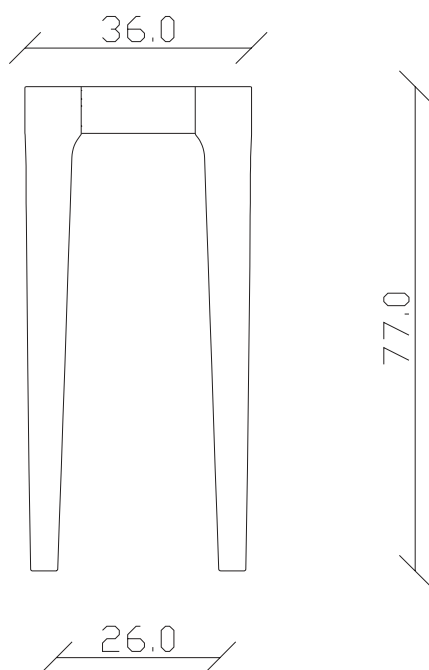

art. C021

L90 x P48/198 x H77 cm

TAVOLO VISTA FRONTALE LATO CORTO  
front view of the short side of the table

TAVOLO VISTA FRONTALE LATO LUNGO  
front view of the long side of the table

TAVOLO VISTA DALL'ALTO  
table top view

art. C022

L120 x P48/200 x H77 cm

TAVOLO VISTA FRONTALE LATO CORTO  
front view of the short side of the table

TAVOLO VISTA FRONTALE LATO LUNGO  
front view of the long side of the table

TAVOLO VISTA DALL'ALTO  
table top view

art. C059

L90 x P36 x H77 cm

TAVOLO VISTA FRONTALE LATO CORTO  
front view of the short side of the table

TAVOLO VISTA FRONTALE LATO LUNGO  
front view of the long side of the table

TAVOLO VISTA DALL'ALTO  
table top view

art. C060

L120 x P36 x H77 cm

TAVOLO VISTA FRONTALE LATO CORTO  
front view of the short side of the table

TAVOLO VISTA FRONTALE LATO LUNGO  
front view of the long side of the table

TAVOLO VISTA DALL'ALTO  
table top view