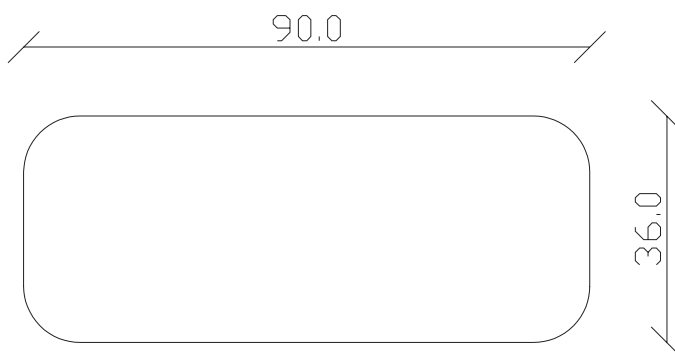

art. C021

L90 x P48/198 x H77 cm

TAVOLO VISTA FRONTALE LATO CORTO  
front view of the short side of the table

TAVOLO VISTA FRONTALE LATO LUNGO  
front view of the long side of the table

TAVOLO VISTA DALL'ALTO  
table top view

art. C022

L120 x P48/200 x H77 cm

TAVOLO VISTA FRONTALE LATO CORTO  
front view of the short side of the table

TAVOLO VISTA FRONTALE LATO LUNGO  
front view of the long side of the table

TAVOLO VISTA DALL'ALTO  
table top view

art. C059

L90 x P36 x H77 cm

TAVOLO VISTA FRONTALE LATO CORTO  
front view of the short side of the table

TAVOLO VISTA FRONTALE LATO LUNGO  
front view of the long side of the table

TAVOLO VISTA DALL'ALTO  
table top view

art. C060

L120 x P36 x H77 cm

TAVOLO VISTA FRONTALE LATO CORTO  
front view of the short side of the table

TAVOLO VISTA FRONTALE LATO LUNGO  
front view of the long side of the table

TAVOLO VISTA DALL'ALTO  
table top view