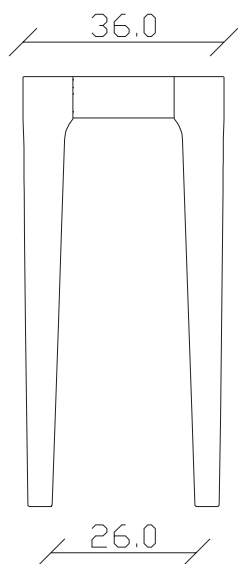

art. C021

L90 x P48/198 x H77 cm

TAVOLO VISTA FRONTALE LATO CORTO  
front view of the short side of the table

TAVOLO VISTA FRONTALE LATO LUNGO  
front view of the long side of the table

TAVOLO VISTA DALL'ALTO  
table top view

art. C022

L120 x P48/200 x H77 cm

TAVOLO VISTA FRONTALE LATO CORTO  
front view of the short side of the table

TAVOLO VISTA FRONTALE LATO LUNGO  
front view of the long side of the table

TAVOLO VISTA DALL'ALTO  
table top view

art. C059

L90 x P36 x H77 cm

TAVOLO VISTA FRONTALE LATO CORTO  
front view of the short side of the table

TAVOLO VISTA FRONTALE LATO LUNGO  
front view of the long side of the table

TAVOLO VISTA DALL'ALTO  
table top view

art. C060

L120 x P36 x H77 cm

TAVOLO VISTA FRONTALE LATO CORTO  
front view of the short side of the table

TAVOLO VISTA FRONTALE LATO LUNGO  
front view of the long side of the table

TAVOLO VISTA DALL'ALTO  
table top view