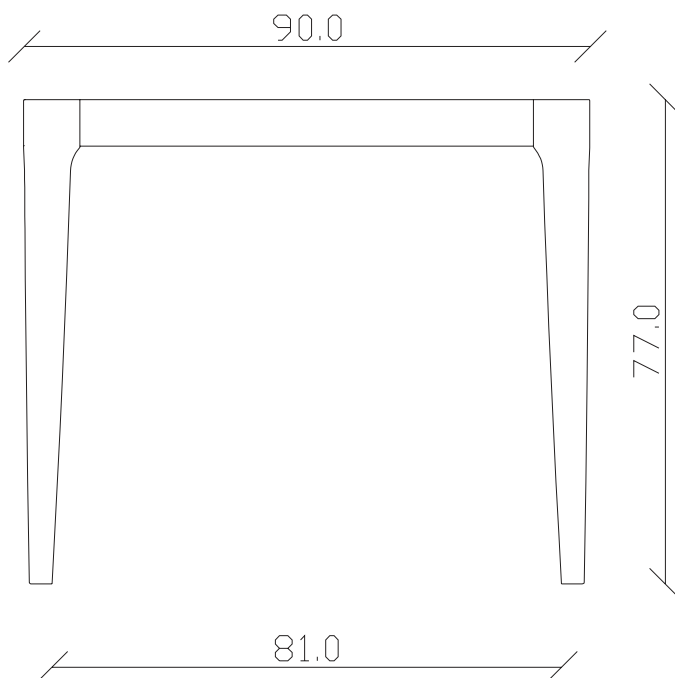

art. C021

L90 x P48/198 x H77 cm

TAVOLO VISTA FRONTALE LATO CORTO  
front view of the short side of the table

TAVOLO VISTA FRONTALE LATO LUNGO  
front view of the long side of the table

TAVOLO VISTA DALL'ALTO  
table top view

art. C022

L120 x P48/200 x H77 cm

TAVOLO VISTA FRONTALE LATO CORTO  
front view of the short side of the table

TAVOLO VISTA FRONTALE LATO LUNGO  
front view of the long side of the table

TAVOLO VISTA DALL'ALTO  
table top view

art. C059

L90 x P36 x H77 cm

TAVOLO VISTA FRONTALE LATO CORTO  
front view of the short side of the table

TAVOLO VISTA FRONTALE LATO LUNGO  
front view of the long side of the table

TAVOLO VISTA DALL'ALTO  
table top view

art. C060

L120 x P36 x H77 cm

TAVOLO VISTA FRONTALE LATO CORTO  
front view of the short side of the table

TAVOLO VISTA FRONTALE LATO LUNGO  
front view of the long side of the table

TAVOLO VISTA DALL'ALTO  
table top view