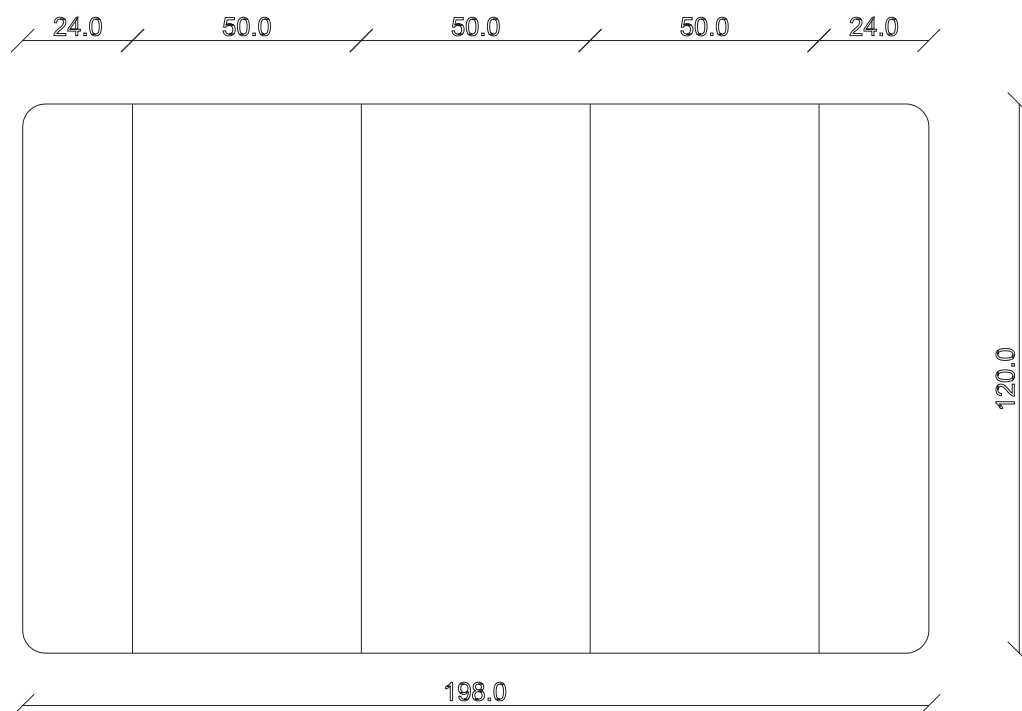

art. C021

L90 x P48/198 x H77 cm

TAVOLO VISTA FRONTALE LATO CORTO  
front view of the short side of the table

TAVOLO VISTA FRONTALE LATO LUNGO  
front view of the long side of the table

TAVOLO VISTA DALL'ALTO  
table top view

art. C022

L120 x P48/200 x H77 cm

TAVOLO VISTA FRONTALE LATO CORTO  
front view of the short side of the table

TAVOLO VISTA FRONTALE LATO LUNGO  
front view of the long side of the table

TAVOLO VISTA DALL'ALTO  
table top view

art. C059

L90 x P36 x H77 cm

TAVOLO VISTA FRONTALE LATO CORTO  
front view of the short side of the table

TAVOLO VISTA FRONTALE LATO LUNGO  
front view of the long side of the table

TAVOLO VISTA DALL'ALTO  
table top view

art. C060

L120 x P36 x H77 cm

TAVOLO VISTA FRONTALE LATO CORTO  
front view of the short side of the table

TAVOLO VISTA FRONTALE LATO LUNGO  
front view of the long side of the table

TAVOLO VISTA DALL'ALTO  
table top view