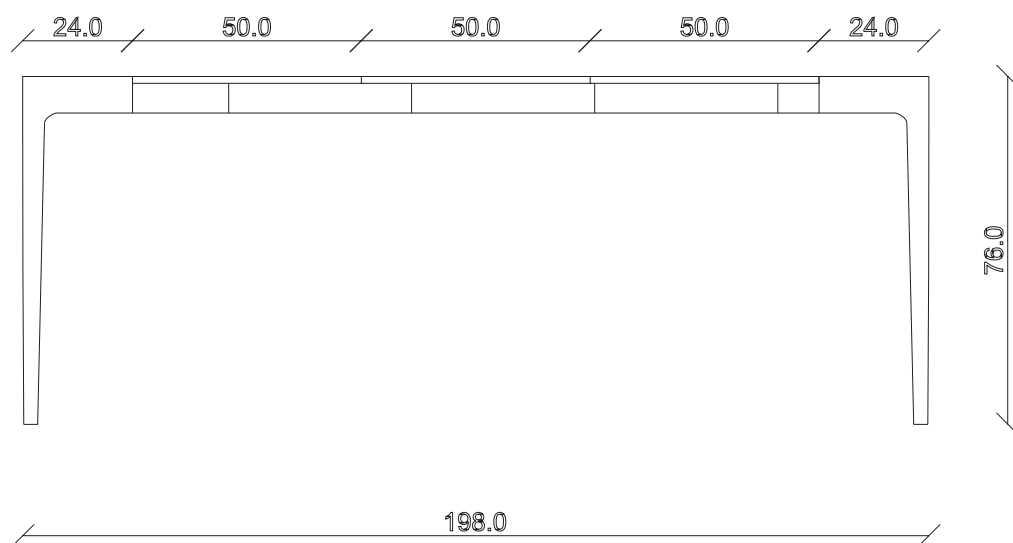

art. C021

L90 x P48/198 x H77 cm

TAVOLO VISTA FRONTALE LATO CORTO  
front view of the short side of the table

TAVOLO VISTA FRONTALE LATO LUNGO  
front view of the long side of the table

TAVOLO VISTA DALL'ALTO  
table top view

art. C022

L120 x P48/200 x H77 cm

TAVOLO VISTA FRONTALE LATO CORTO  
front view of the short side of the table

TAVOLO VISTA FRONTALE LATO LUNGO  
front view of the long side of the table

TAVOLO VISTA DALL'ALTO  
table top view

art. C059

L90 x P36 x H77 cm

TAVOLO VISTA FRONTALE LATO CORTO  
front view of the short side of the table

TAVOLO VISTA FRONTALE LATO LUNGO  
front view of the long side of the table

TAVOLO VISTA DALL'ALTO  
table top view

art. C060

L120 x P36 x H77 cm

TAVOLO VISTA FRONTALE LATO CORTO  
front view of the short side of the table

TAVOLO VISTA FRONTALE LATO LUNGO  
front view of the long side of the table

TAVOLO VISTA DALL'ALTO  
table top view