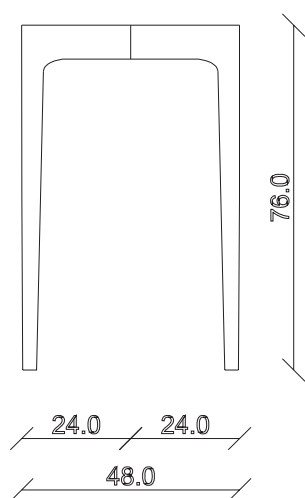

art. C021

L90 x P48/198 x H77 cm

TAVOLO VISTA FRONTALE LATO CORTO  
front view of the short side of the table

TAVOLO VISTA FRONTALE LATO LUNGO  
front view of the long side of the table

TAVOLO VISTA DALL'ALTO  
table top view

art. C022

L120 x P48/200 x H77 cm

TAVOLO VISTA FRONTALE LATO CORTO  
front view of the short side of the table

TAVOLO VISTA FRONTALE LATO LUNGO  
front view of the long side of the table

TAVOLO VISTA DALL'ALTO  
table top view

art. C059

L90 x P36 x H77 cm

TAVOLO VISTA FRONTALE LATO CORTO  
front view of the short side of the table

TAVOLO VISTA FRONTALE LATO LUNGO  
front view of the long side of the table

TAVOLO VISTA DALL'ALTO  
table top view

art. C060

L120 x P36 x H77 cm

TAVOLO VISTA FRONTALE LATO CORTO  
front view of the short side of the table

TAVOLO VISTA FRONTALE LATO LUNGO  
front view of the long side of the table

TAVOLO VISTA DALL'ALTO  
table top view