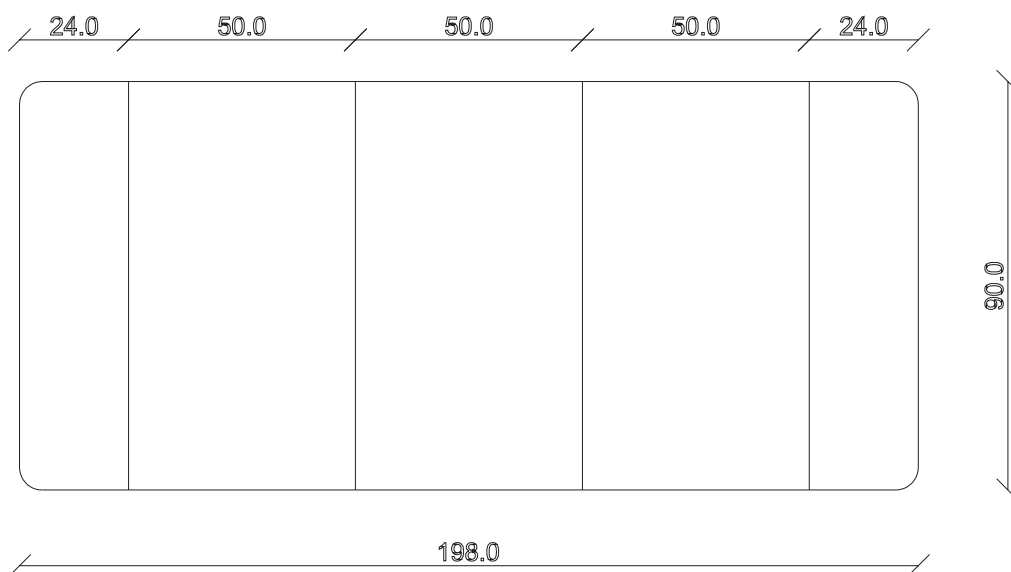

art. C021

L90 x P48/198 x H77 cm

TAVOLO VISTA FRONTALE LATO CORTO  
front view of the short side of the table

TAVOLO VISTA FRONTALE LATO LUNGO  
front view of the long side of the table

TAVOLO VISTA DALL'ALTO  
table top view

art. C022

L120 x P48/200 x H77 cm

TAVOLO VISTA FRONTALE LATO CORTO  
front view of the short side of the table

TAVOLO VISTA FRONTALE LATO LUNGO  
front view of the long side of the table

TAVOLO VISTA DALL'ALTO  
table top view

art. C059

L90 x P36 x H77 cm

TAVOLO VISTA FRONTALE LATO CORTO  
front view of the short side of the table

TAVOLO VISTA FRONTALE LATO LUNGO  
front view of the long side of the table

TAVOLO VISTA DALL'ALTO  
table top view

art. C060

L120 x P36 x H77 cm

TAVOLO VISTA FRONTALE LATO CORTO  
front view of the short side of the table

TAVOLO VISTA FRONTALE LATO LUNGO  
front view of the long side of the table

TAVOLO VISTA DALL'ALTO  
table top view