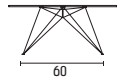

PEGASO IN CRISTALLO

Piano RETTANGOLARE sp. 12 mm con angoli smussati (raggio 5 mm)

RECTANGULAR top th. 12 mm with rounded corners (radius 5 mm)

C/3112

L160 x P90 x H75 cm
85 Kg (m³ 0,83)

C/3261

L180 x P90 x H75 cm
87 Kg (m³ 0,84)

C/3203/V

L200 x P100 x H75 cm
93 Kg (m³ 0,88)

Piano ROTONDO /ROUND TOP sp. 12 mm

C/3349

Ø 135 x H75 cm
52 kg (m³ 0,86)

C/3350

Ø 150 x H75 cm
62 kg (m³ 1,10)

Piano OVALE/ OVAL TOP sp. 12/15 mm

C/3111

L200 x P120 x H75 cm
piano sp. 12 mm
93 Kg (m³ 0,91)

C/3225

L240 x P120 x H75 cm
piano sp. 15 mm **no fumè**
140 Kg (m³ 1,15)

Piano A BOTTE/ SHAPED TOP sp. 12 mm

C/3262

L220 x P110 x H75 cm
95 Kg (m³ 0,89)