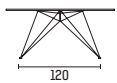

PEGASO IN CRISTALLO

Piano RETTANGOLARE sp. 12 mm con angoli smussati (raggio 5 mm)

RECTANGULAR top th. 12 mm with rounded corners (radius 5 mm)

C/3112

L160 x P90 x H75 cm
85 Kg (m³ 0,83)

C/3261

L180 x P90 x H75 cm
87 Kg (m³ 0,84)

C/3203/V

L200 x P100 x H75 cm
93 Kg (m³ 0,88)

Piano ROTONDO /ROUND TOP sp. 12 mm

C/3349

Ø 135 x H75 cm
52 kg (m³ 0,86)

C/3350

Ø 150 x H75 cm
62 kg (m³ 1,10)

Piano OVALE/ OVAL TOP sp. 12/15 mm

C/3111

L200 x P120 x H75 cm
piano sp. 12 mm
93 Kg (m³ 0,91)

C/3225

L240 x P120 x H75 cm
piano sp. 15 mm **no fumè**
140 Kg (m³ 1,15)

Piano A BOTTE/ SHAPED TOP sp. 12 mm

C/3262

L220 x P110 x H75 cm
95 Kg (m³ 0,89)