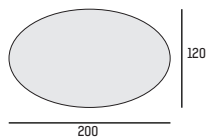

PEGASO IN CRISTALLO

Piano RETTANGOLARE sp. 12 mm con angoli smussati (raggio 5 mm)

RECTANGULAR top th. 12 mm with rounded corners (radius 5 mm)

C/3112

L160 x P90 x H75 cm
85 Kg (m³ 0,83)

C/3261

L180 x P90 x H75 cm
87 Kg (m³ 0,84)

C/3203/V

L200 x P100 x H75 cm
93 Kg (m³ 0,88)

Piano ROTONDO /ROUND TOP sp. 12 mm

C/3349

Ø 135 x H75 cm
52 kg (m³ 0,86)

C/3350

Ø 150 x H75 cm
62 kg (m³ 1,10)

Piano OVALE/ OVAL TOP sp. 12/15 mm

C/3111

L200 x P120 x H75 cm
piano sp. 12 mm
93 Kg (m³ 0,91)

C/3225

L240 x P120 x H75 cm
piano sp. 15 mm **no fumè**
140 Kg (m³ 1,15)

Piano A BOTTE/ SHAPED TOP sp. 12 mm

C/3262

L220 x P110 x H75 cm
95 Kg (m³ 0,89)