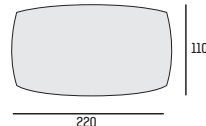

PEGASO IN CRISTALLO

Piano RETTANGOLARE sp. 12 mm con angoli smussati (raggio 5 mm)

RECTANGULAR top th. 12 mm with rounded corners (radius 5 mm)

C/3112

L160 x P90 x H75 cm
85 Kg (m³ 0,83)

C/3261

L180 x P90 x H75 cm
87 Kg (m³ 0,84)

C/3203/V

L200 x P100 x H75 cm
93 Kg (m³ 0,88)

Piano ROTONDO /ROUND TOP sp. 12 mm

C/3349

Ø 135 x H75 cm
52 kg (m³ 0,86)

C/3350

Ø 150 x H75 cm
62 kg (m³ 1,10)

Piano OVALE/ OVAL TOP sp. 12/15 mm

C/3111

L200 x P120 x H75 cm
piano sp. 12 mm
93 Kg (m³ 0,91)

C/3225

L240 x P120 x H75 cm
piano sp. 15 mm **no fumè**
140 Kg (m³ 1,15)

Piano A BOTTE/ SHAPED TOP sp. 12 mm

C/3262

L220 x P110 x H75 cm
95 Kg (m³ 0,89)