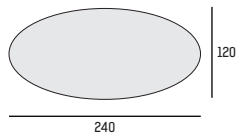

PEGASO IN CRISTALLO

Piano RETTANGOLARE sp. 12 mm con angoli smussati (raggio 5 mm)

RECTANGULAR top th. 12 mm with rounded corners (radius 5 mm)

C/3112

L160 x P90 x H75 cm
85 Kg (m³ 0,83)

C/3261

L180 x P90 x H75 cm
87 Kg (m³ 0,84)

C/3203/V

L200 x P100 x H75 cm
93 Kg (m³ 0,88)

Piano ROTONDO /ROUND TOP sp. 12 mm

C/3349

Ø 135 x H75 cm
52 kg (m³ 0,86)

C/3350

Ø 150 x H75 cm
62 kg (m³ 1,10)

Piano OVALE/ OVAL TOP sp. 12/15 mm

C/3111

L200 x P120 x H75 cm
piano sp. 12 mm
93 Kg (m³ 0,91)

C/3225

L240 x P120 x H75 cm
piano sp. 15 mm **no fumè**
140 Kg (m³ 1,15)

Piano A BOTTE/ SHAPED TOP sp. 12 mm

C/3262

L220 x P110 x H75 cm
95 Kg (m³ 0,89)