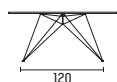

PEGASO IN CRISTALLO

Piano RETTANGOLARE sp. 12 mm con angoli smussati (raggio 5 mm)

RECTANGULAR top th. 12 mm with rounded corners (radius 5 mm)

C/3112

L160 x P90 x H75 cm
85 Kg (m³ 0,83)

C/3261

L180 x P90 x H75 cm
87 Kg (m³ 0,84)

C/3203/V

L200 x P100 x H75 cm
93 Kg (m³ 0,88)

Piano ROTONDO /ROUND TOP sp. 12 mm

C/3349

Ø 135 x H75 cm
52 kg (m³ 0,86)

C/3350

Ø 150 x H75 cm
62 kg (m³ 1,10)

Piano OVALE/ OVAL TOP sp. 12/15 mm

C/3111

L200 x P120 x H75 cm
piano sp. 12 mm
93 Kg (m³ 0,91)

C/3225

L240 x P120 x H75 cm
piano sp. 15 mm **no fumè**
140 Kg (m³ 1,15)

Piano A BOTTE/ SHAPED TOP sp. 12 mm

C/3262

L220 x P110 x H75 cm
95 Kg (m³ 0,89)