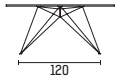

PEGASO IN CRISTALLO

Piano RETTANGOLARE sp. 12 mm con angoli smussati (raggio 5 mm)

RECTANGULAR top th. 12 mm with rounded corners (radius 5 mm)

C/3112

L160 x P90 x H75 cm
85 Kg (m³ 0,83)

C/3261

L180 x P90 x H75 cm
87 Kg (m³ 0,84)

C/3203/V

L200 x P100 x H75 cm
93 Kg (m³ 0,88)

Piano ROTONDO /ROUND TOP sp. 12 mm

C/3349

Ø 135 x H75 cm
52 kg (m³ 0,86)

C/3350

Ø 150 x H75 cm
62 kg (m³ 1,10)

Piano OVALE/ OVAL TOP sp. 12/15 mm

C/3111

L200 x P120 x H75 cm
piano sp. 12 mm
93 Kg (m³ 0,91)

C/3225

L240 x P120 x H75 cm
piano sp. 15 mm **no fumè**
140 Kg (m³ 1,15)

Piano A BOTTE/ SHAPED TOP sp. 12 mm

C/3262

L220 x P110 x H75 cm
95 Kg (m³ 0,89)