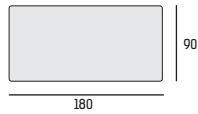

PEGASO IN CRISTALLO

Piano RETTANGOLARE sp. 12 mm con angoli smussati (raggio 5 mm)

RECTANGULAR top th. 12 mm with rounded corners (radius 5 mm)

C/3112

L160 x P90 x H75 cm
85 Kg (m³ 0,83)

C/3261

L180 x P90 x H75 cm
87 Kg (m³ 0,84)

C/3203/V

L200 x P100 x H75 cm
93 Kg (m³ 0,88)

Piano ROTONDO /ROUND TOP sp. 12 mm

C/3349

Ø 135 x H75 cm
52 kg (m³ 0,86)

C/3350

Ø 150 x H75 cm
62 kg (m³ 1,10)

Piano OVALE/ OVAL TOP sp. 12/15 mm

C/3111

L200 x P120 x H75 cm
piano sp. 12 mm
93 Kg (m³ 0,91)

C/3225

L240 x P120 x H75 cm
piano sp. 15 mm **no fumè**
140 Kg (m³ 1,15)

Piano A BOTTE/ SHAPED TOP sp. 12 mm

C/3262

L220 x P110 x H75 cm
95 Kg (m³ 0,89)