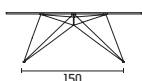

PEGASO IN CRISTALLO

Piano RETTANGOLARE sp. 12 mm con angoli smussati (raggio 5 mm)

RECTANGULAR top th. 12 mm with rounded corners (radius 5 mm)

C/3112

L160 x P90 x H75 cm
85 Kg (m³ 0,83)

C/3261

L180 x P90 x H75 cm
87 Kg (m³ 0,84)

C/3203/V

L200 x P100 x H75 cm
93 Kg (m³ 0,88)

Piano ROTONDO /ROUND TOP sp. 12 mm

C/3349

Ø 135 x H75 cm
52 kg (m³ 0,86)

C/3350

Ø 150 x H75 cm
62 kg (m³ 1,10)

Piano OVALE/ OVAL TOP sp. 12/15 mm

C/3111

L200 x P120 x H75 cm
piano sp. 12 mm
93 Kg (m³ 0,91)

C/3225

L240 x P120 x H75 cm
piano sp. 15 mm **no fumè**
140 Kg (m³ 1,15)

Piano A BOTTE/ SHAPED TOP sp. 12 mm

C/3262

L220 x P110 x H75 cm
95 Kg (m³ 0,89)