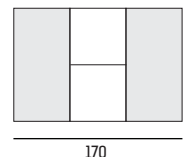

### Piano FISSO / Fixed top

C/3301  
C/3300  
Ø 100x P100 xH75 cm  
33 kg (m³ 0,13)

C/3302  
C/3303  
Ø 120x P120 xH75 cm  
43 kg (m³ 0,17)

### Piano ALLUNGABILE / extendable top

C/3305  
C/3299  
Ø 100/150 x P100 xH75 cm  
65 kg (m³ 0,20)

C/3033  
C/3032  
Ø 120/170 x P120 xH75 cm  
75 kg (m³ 0,21)

### Square ALLUNGABILE / extendable top Square table

C/3308  
C/3309  
L100/150 x P100 xH75 cm  
70 kg (m³ 0,20)

C/3311  
C/3312  
L120/170 x P120 xH75 cm  
80 kg (m³ 0,21)