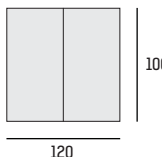

### Piano FISSO / Fixed top

C/3301  
C/3300  
Ø 100x P100 xH75 cm  
33 kg (m³ 0,13)

C/3302  
C/3303  
Ø 120x P120 xH75 cm  
43 kg (m³ 0,17)

### Piano ALLUNGABILE / extendable top

C/3305  
C/3299  
Ø 100/150 x P100 xH75 cm  
65 kg (m³ 0,20)

C/3033  
C/3032  
Ø 120/170 x P120 xH75 cm  
75 kg (m³ 0,21)

### Square ALLUNGABILE / extendable top Square table

C/3308  
C/3309  
L100/150 x P100 xH75 cm  
70 kg (m³ 0,20)

C/3311  
C/3312  
L120/170 x P120 xH75 cm  
80 kg (m³ 0,21)