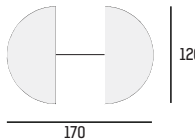

### Piano FISSO / Fixed top

C/3301  
C/3300  
Ø 100x P100 xH75 cm  
33 kg (m³ 0,13)

C/3302  
C/3303  
Ø 120x P120 xH75 cm  
43 kg (m³ 0,17)

### Piano ALLUNGABILE / extendable top

C/3305  
C/3299  
Ø 100/150 x P100 xH75 cm  
65 kg (m³ 0,20)

C/3033  
C/3032  
Ø 120/170 x P120 xH75 cm  
75 kg (m³ 0,21)

### Square ALLUNGABILE / extendable top Square table

C/3308  
C/3309  
L100/150 x P100 xH75 cm  
70 kg (m³ 0,20)

C/3311  
C/3312  
L120/170 x P120 xH75 cm  
80 kg (m³ 0,21)