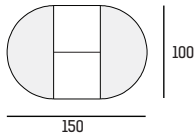

### Piano FISSO / Fixed top

C/3301  
C/3300  
Ø 100x P100 xH75 cm  
33 kg (m³ 0,13)

C/3302  
C/3303  
Ø 120x P120 xH75 cm  
43 kg (m³ 0,17)

### Piano ALLUNGABILE / extendable top

C/3305  
C/3299  
Ø 100/150 x P100 xH75 cm  
65 kg (m³ 0,20)

C/3033  
C/3032  
Ø 120/170 x P120 xH75 cm  
75 kg (m³ 0,21)

### Square ALLUNGABILE / extendable top Square table

C/3308  
C/3309  
L100/150 x P100 xH75 cm  
70 kg (m³ 0,20)

C/3311  
C/3312  
L120/170 x P120 xH75 cm  
80 kg (m³ 0,21)