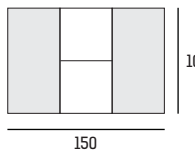

### Piano FISSO / Fixed top

C/3301  
C/3300  
Ø 100x P100 xH75 cm  
33 kg (m³ 0,13)

C/3302  
C/3303  
Ø 120x P120 xH75 cm  
43 kg (m³ 0,17)

### Piano ALLUNGABILE / extendable top

C/3305  
C/3299  
Ø 100/150 x P100 xH75 cm  
65 kg (m³ 0,20)

C/3033  
C/3032  
Ø 120/170 x P120 xH75 cm  
75 kg (m³ 0,21)

### Square ALLUNGABILE / extendable top Square table

C/3308  
C/3309  
L100/150 x P100 xH75 cm  
70 kg (m³ 0,20)

C/3311  
C/3312  
L120/170 x P120 xH75 cm  
80 kg (m³ 0,21)