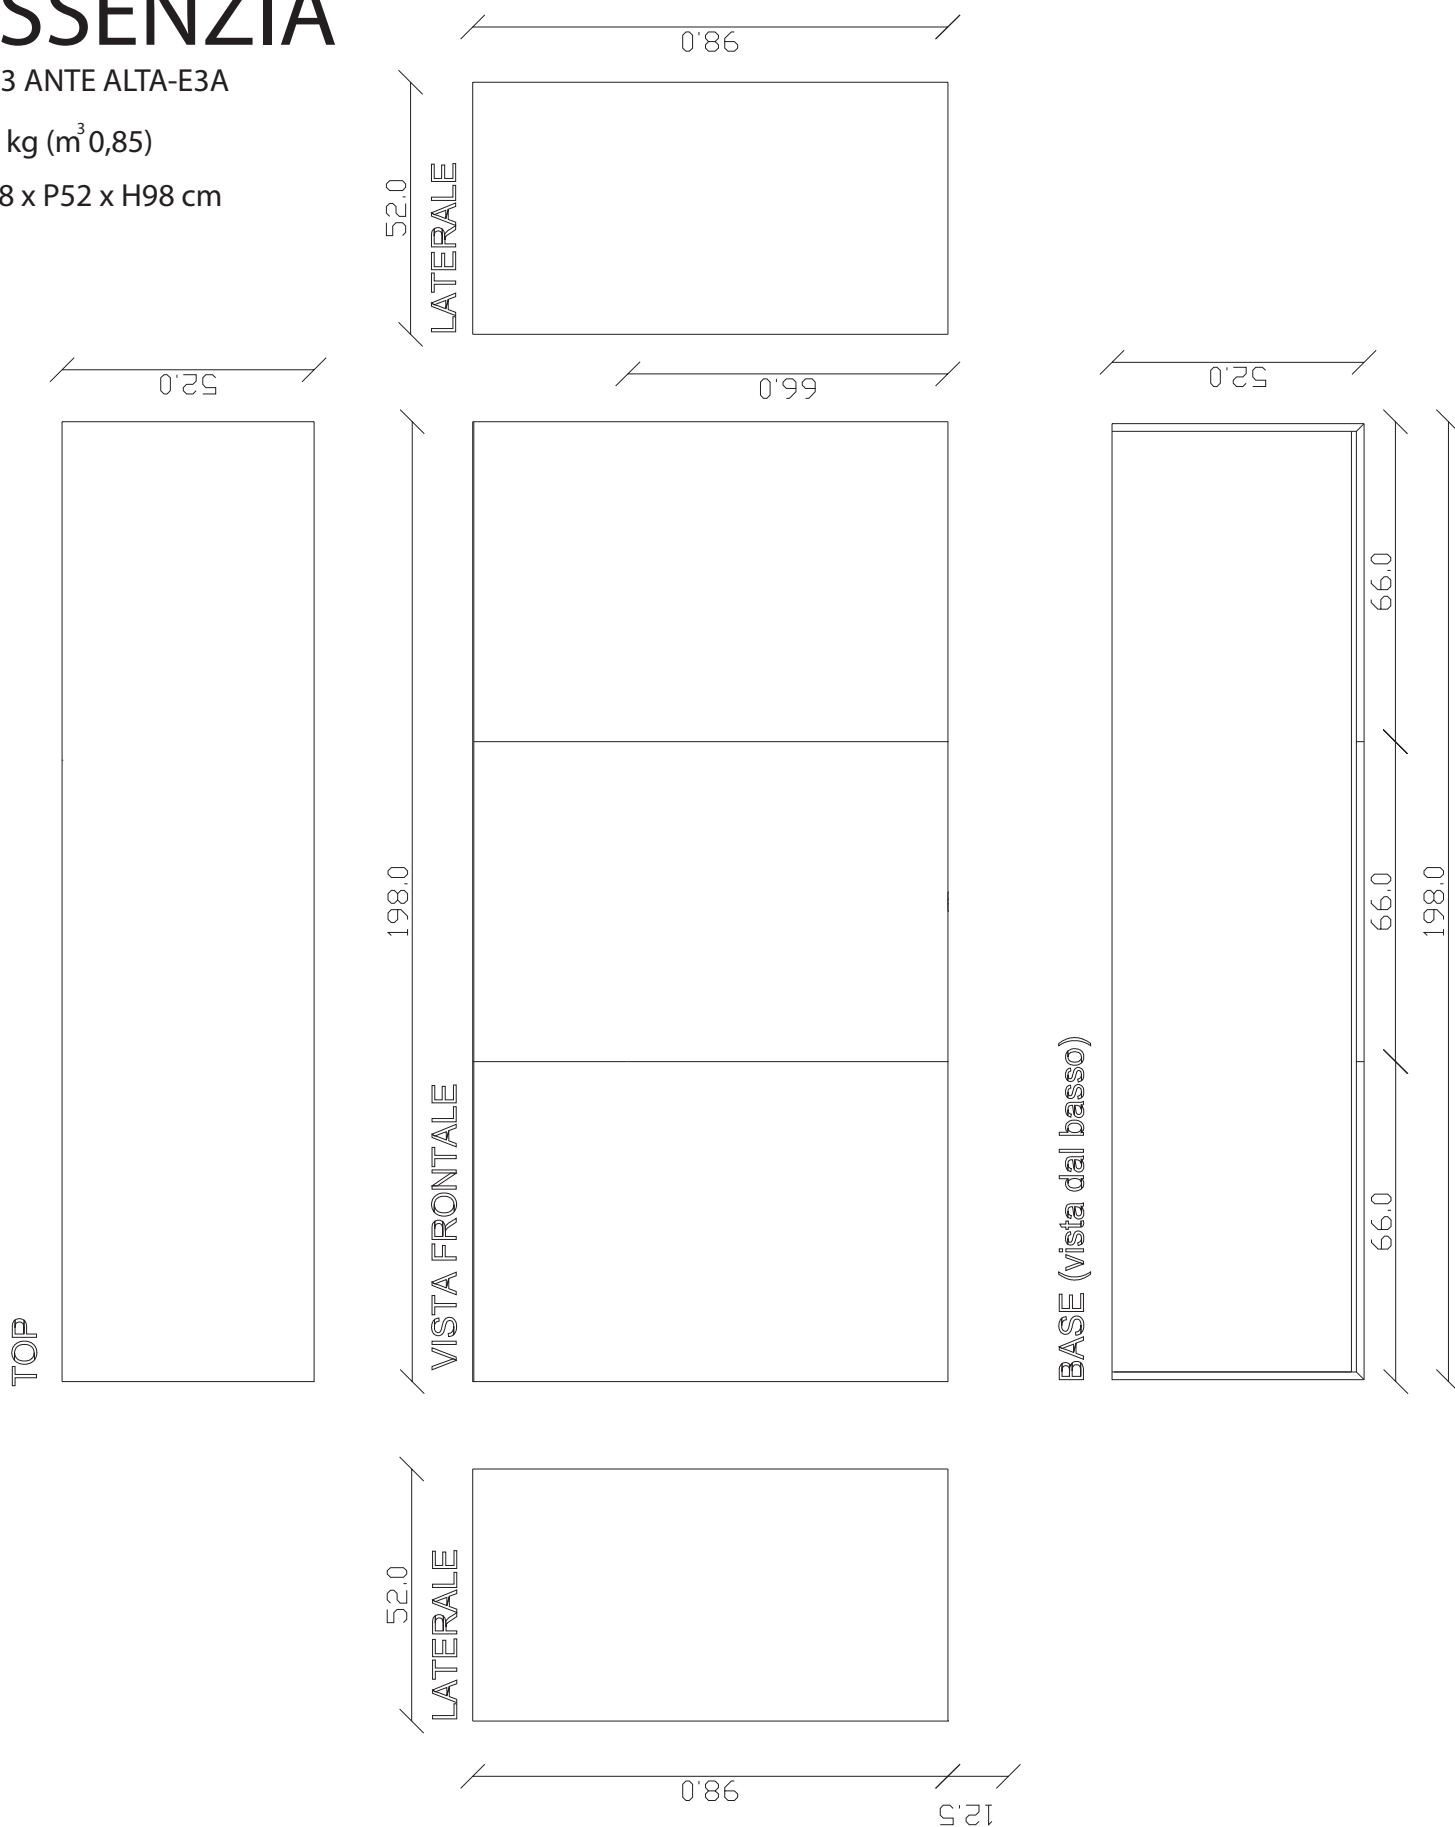

# ESSENZIA

art. 2 ANTE-E2

86 kg (m 0,21)

L132 x P52 x H66 cm

TOP

132.0

VISTA FRONTALE

52.0

LATERALE

52.0

LATERALE

12.5

BASE (vista dal basso)

# ESSENZIA

art. E3

60 kg (m 0,40)

L198 x P52 x H66 cm

# ESSENZIA

art. 4 ANTE QUADROTTO-E4

144 kg (m<sup>3</sup>0,32)

L132 x P52 x H132 cm

TOP

52.0

52.0

LATERALE