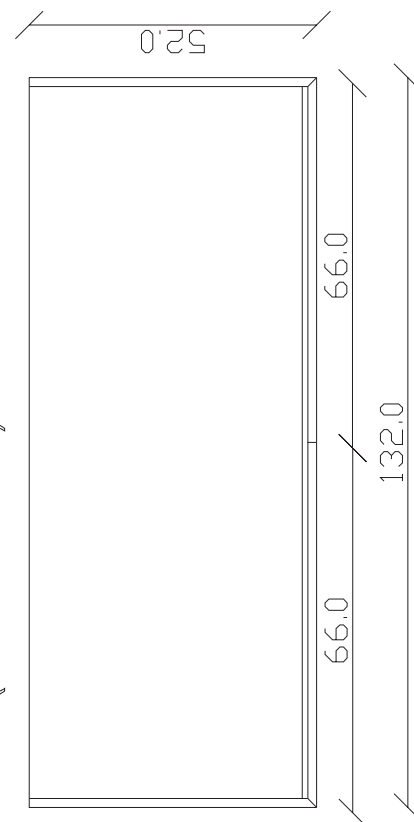

# ESSENZIA

art. 2 ANTE-E2

86 kg (m 0,21)

L132 x P52 x H66 cm

TOP

132.0

VISTA FRONTALE

52.0

LATERALE

52.0

LATERALE

12.5

BASE (vista dal basso)

# ESSENZIA

art. E3

60 kg (m 0,40)

L198 x P52 x H66 cm

# ESSENZIA

art. 4 ANTE QUADROTTO-E4

144 kg (m<sup>3</sup>0,32)

L132 x P52 x H132 cm

TOP

52.0

52.0

LATERALE