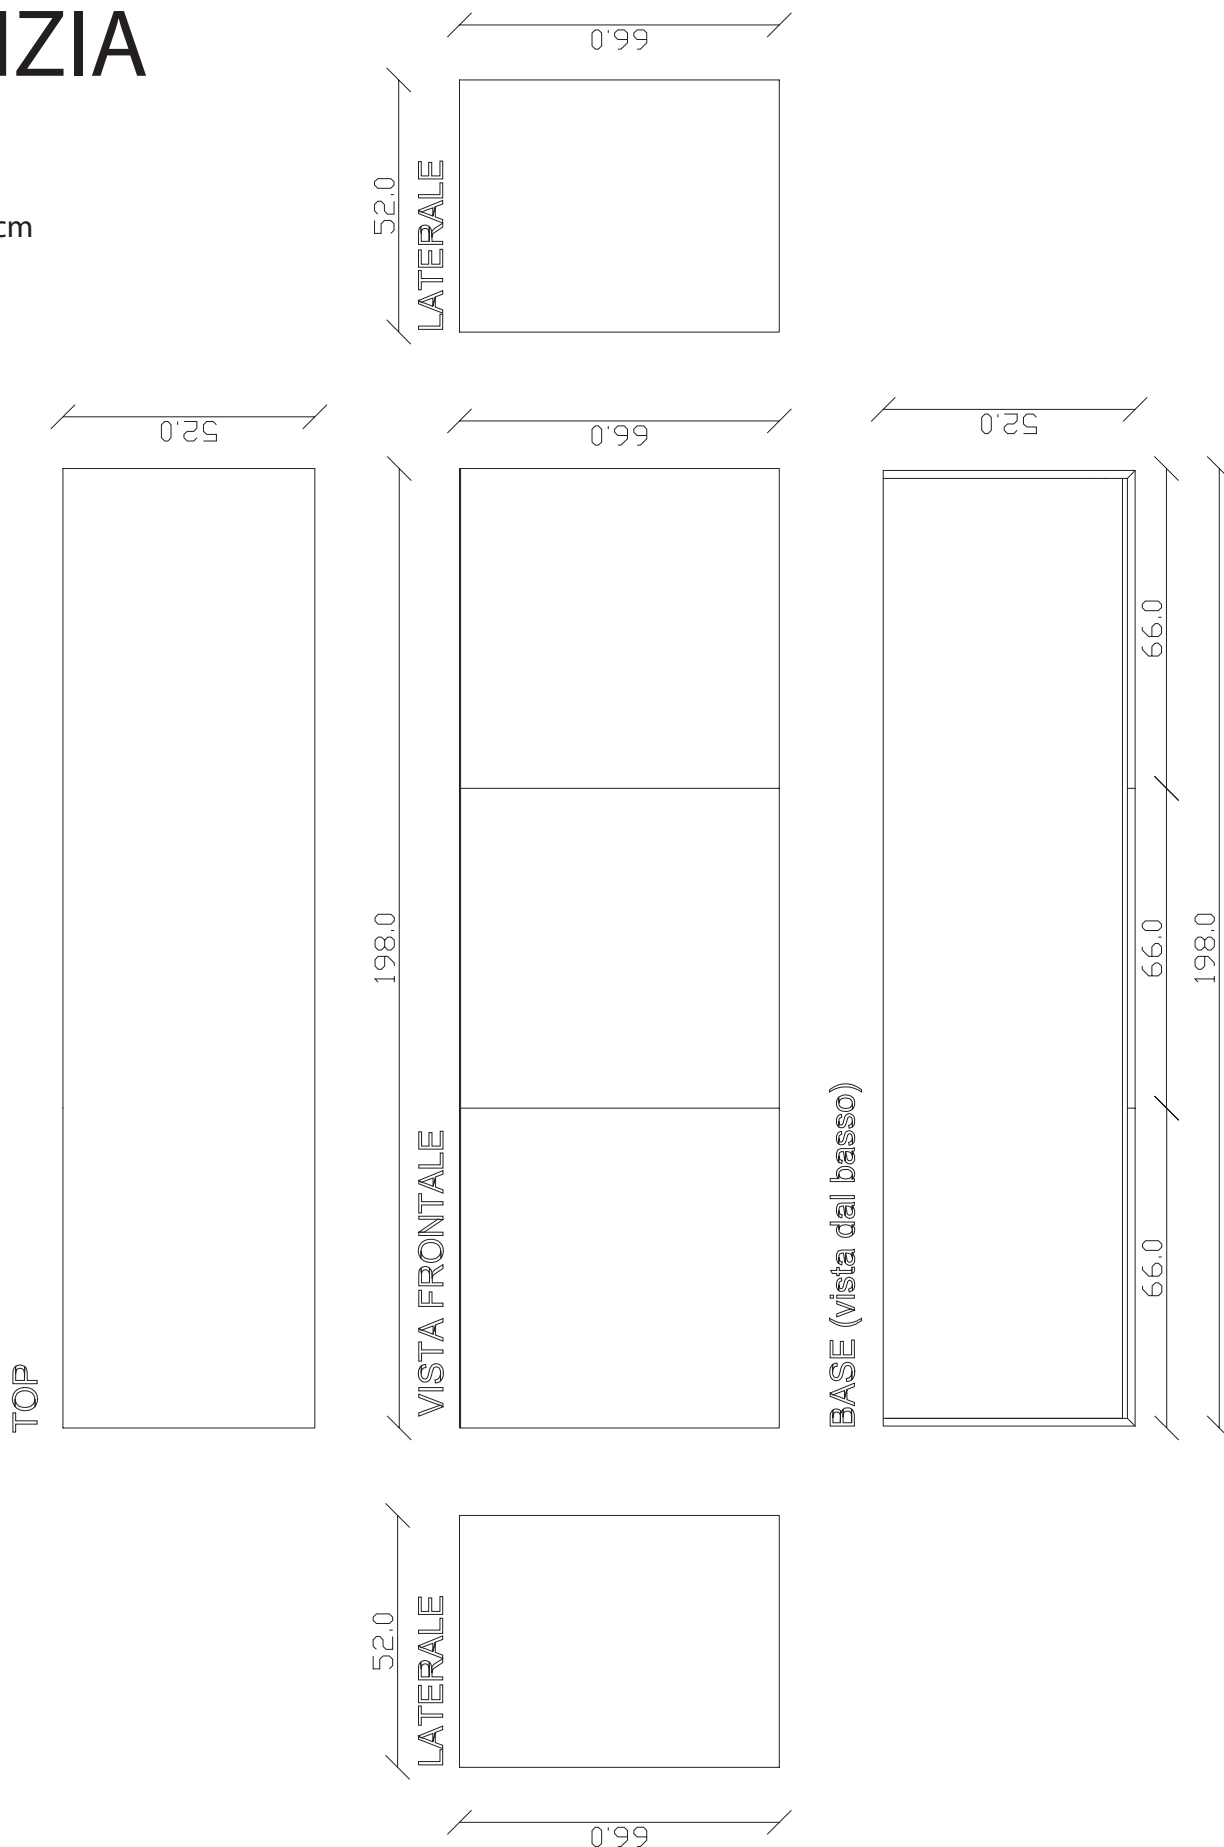

# ESSENZIA

art. 2 ANTE-E2

86 kg (m 0,21)

L132 x P52 x H66 cm

TOP

132.0

VISTA FRONTALE

52.0

LATERALE

52.0

LATERALE

12.5

BASE (vista dal basso)

# ESSENZIA

art. E3

60 kg (m 0,40)

L198 x P52 x H66 cm

# ESSENZIA

art. 4 ANTE QUADROTTO-E4

144 kg (m<sup>3</sup>0,32)

L132 x P52 x H132 cm

TOP

52.0

52.0

LATERALE