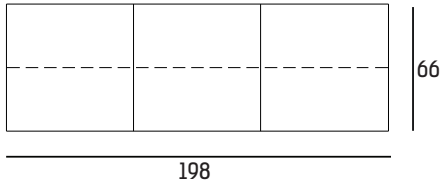

**ESSENZIA ART**  
*Credenza Sideboard*

ES/3ART  
3 ANTE / DOORS  
L198 x P52 x H66 cm

**Basamenti / Bases**

**Piede slitta acciaio (coppia) H. 7 cm**  
Stainless steel sledge base H. 7 cm

**Piede AIR (coppia) H. 12 cm in acciaio, verniciato grafite o plexiglass**  
Stainless steel, graphite or plexiglass feet AIR (pair) H. 12 cm