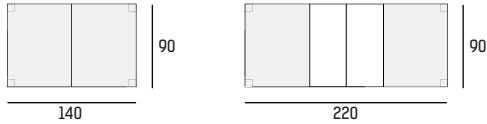

# Scheda Misure Tavoli

## Measures Dining Tables

### LUXURY 140

Tavolo Dining Table

C/3070

L140/220 x P90 x H75 cm  
allunghe interne internal extensions  
34 kg (m<sup>3</sup> 0,30)

C/3071

L140/300 x P90 x H75 cm  
allunghe interne internal extensions  
44 kg (m<sup>3</sup> 0,40)

### LUXURY 160

Tavolo Dining Table

C/3080

L160/240 x P90 x H75 cm  
allunghe interne internal extensions  
56 kg (m<sup>3</sup> 0,29)

C/3081

L160/320 x P90 x H75 cm  
allunghe interne internal extensions  
66 kg (m<sup>3</sup> 0,40)