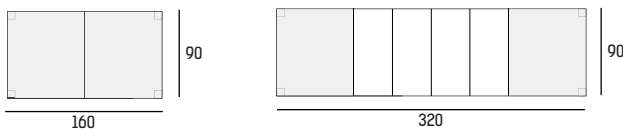

## Measures Dining Tables

### LUXURY 140

Tavolo Dining Table

C/3070

L140/220 x P90 x H75 cm  
allunghe interne internal extensions  
34 kg (m<sup>3</sup> 0,30)

C/3071

L140/300 x P90 x H75 cm  
allunghe interne internal extensions  
44 kg (m<sup>3</sup> 0,40)

### LUXURY 160

Tavolo Dining Table

C/3080

L160/240 x P90 x H75 cm  
allunghe interne internal extensions  
56 kg (m<sup>3</sup> 0,29)

C/3081

L160/320 x P90 x H75 cm  
allunghe interne internal extensions  
66 kg (m<sup>3</sup> 0,40)