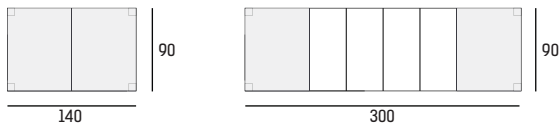

## Measures Dining Tables

### LUXURY 140

Tavolo Dining Table

C/3070

L140/220 x P90 x H75 cm  
allunghe interne internal extensions  
34 kg (m<sup>3</sup> 0,30)

C/3071

L140/300 x P90 x H75 cm  
allunghe interne internal extensions  
44 kg (m<sup>3</sup> 0,40)

### LUXURY 160

Tavolo Dining Table

C/3080

L160/240 x P90 x H75 cm  
allunghe interne internal extensions  
56 kg (m<sup>3</sup> 0,29)

C/3081

L160/320 x P90 x H75 cm  
allunghe interne internal extensions  
66 kg (m<sup>3</sup> 0,40)