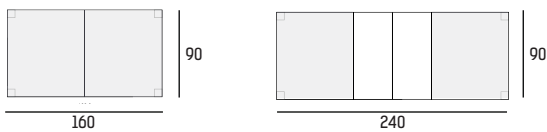

## Measures Dining Tables

### LUXURY 140

Tavolo Dining Table

C/3070

L140/220 x P90 x H75 cm  
allunghe interne internal extensions  
34 kg (m<sup>3</sup> 0,30)

C/3071

L140/300 x P90 x H75 cm  
allunghe interne internal extensions  
44 kg (m<sup>3</sup> 0,40)

### LUXURY 160

Tavolo Dining Table

C/3080

L160/240 x P90 x H75 cm  
allunghe interne internal extensions  
56 kg (m<sup>3</sup> 0,29)

C/3081

L160/320 x P90 x H75 cm  
allunghe interne internal extensions  
66 kg (m<sup>3</sup> 0,40)