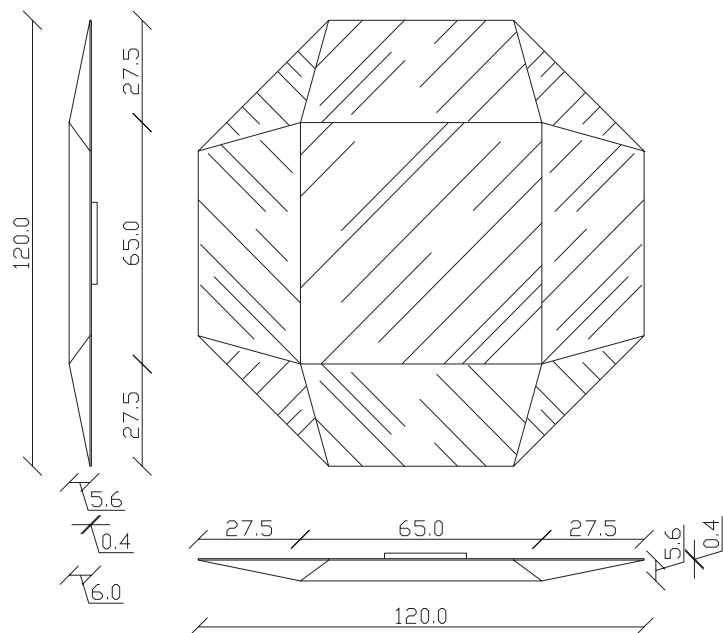

DIAMANTE

art. A/1137

15 kg (m³0,15)

H 120 L 120 cm

SPECCHIO VISTA FRONTALE / front view mirror

SPECCHIO VISTA RETRO / rear view mirror

LE MISURE DI RIFERIMENTO SONO TUTTE IN cm / the reference measurements are all in cm