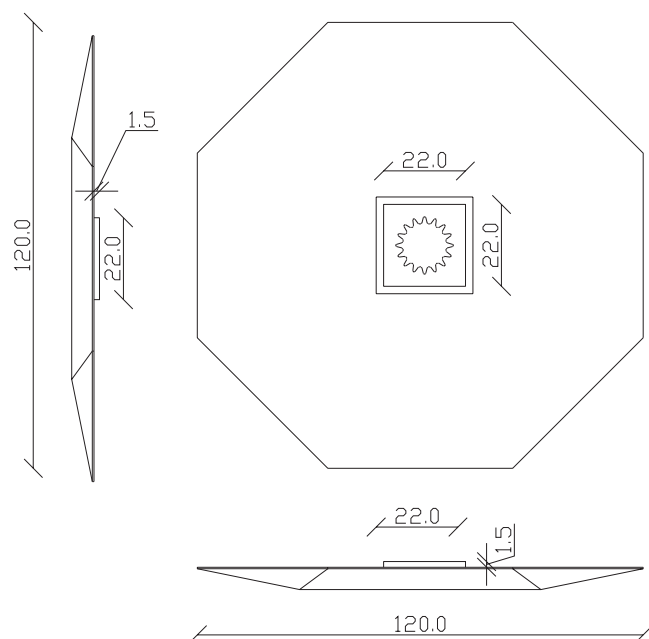

DIAMANTE

art. A/1137

15 kg (m³0,15)

H 120 L 120 cm

SPECCHIO VISTA FRONTALE / front view mirror

SPECCHIO VISTA RETRO / rear view mirror

LE MISURE DI RIFERIMENTO SONO TUTTE IN cm / the reference measurements are all in cm