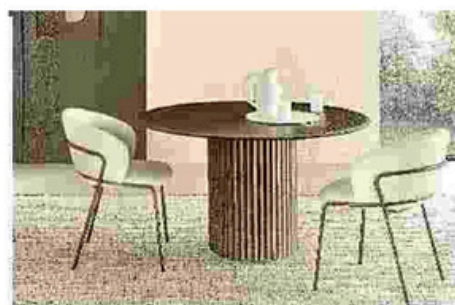

Declinazioni

Il colore Pantone dell'anno veste i pezzi-chiave di casa

Riflessi interpreta con nuove proposte d'arredo il colore di tendenza del 2025, il Mocha Mousse 17-1230 di Pantone. Calda e avvolgente, la tonalità, richiama le sfumature naturali della terra evocando armonia e benessere. Il punto forte della nuance? La

neutralità, caratteristica in linea con la versatilità e la personalizzazione del design ricercate da Riflessi. Così il Mocha Mousse, tra texture e superfici, diventa protagonista delle collezioni del marchio. Tra queste, il tavolo Enea, in foto.