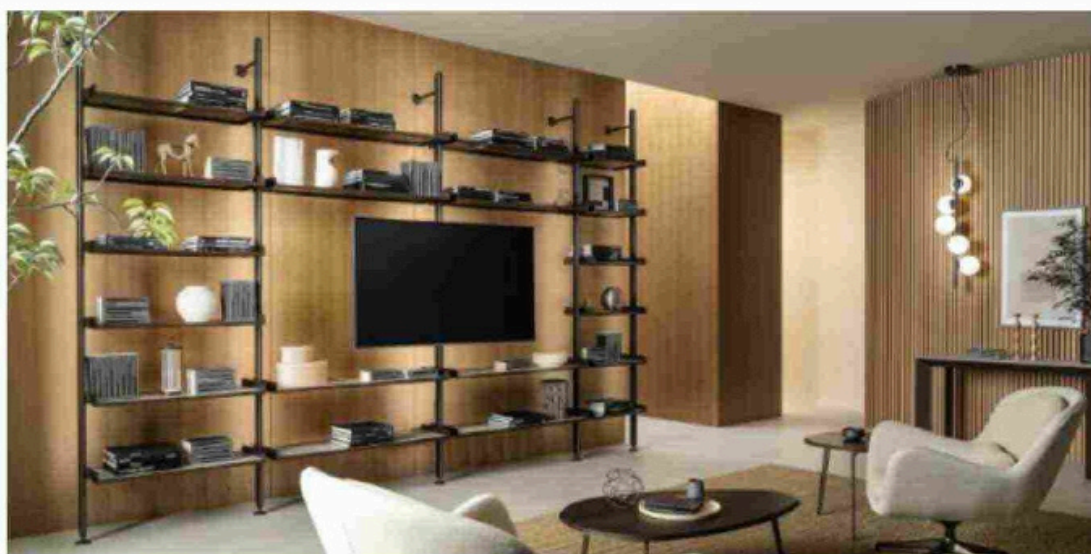

FEBBRAIO 2025

DESIGN.PAMBIANCONEWS.COM

Riflessi, Techwall

Riflessi amplia la proposta di librerie componibili Techwall

by Redazione — 4 Febbraio 2025

Da sempre ispirata dalla tradizione sartoriale italiana applicata al design, Riflessi arricchisce la collezione Techwall di nuove versioni e accessori per la massima personalizzazione. Oggi un vero e proprio sistema di librerie componibili, modulari e personalizzabili a parete o soffitto, Techwall contiene, espone, arreda e divide gli spazi senza chiuderli, ispirandosi alla massima libertà compositiva.