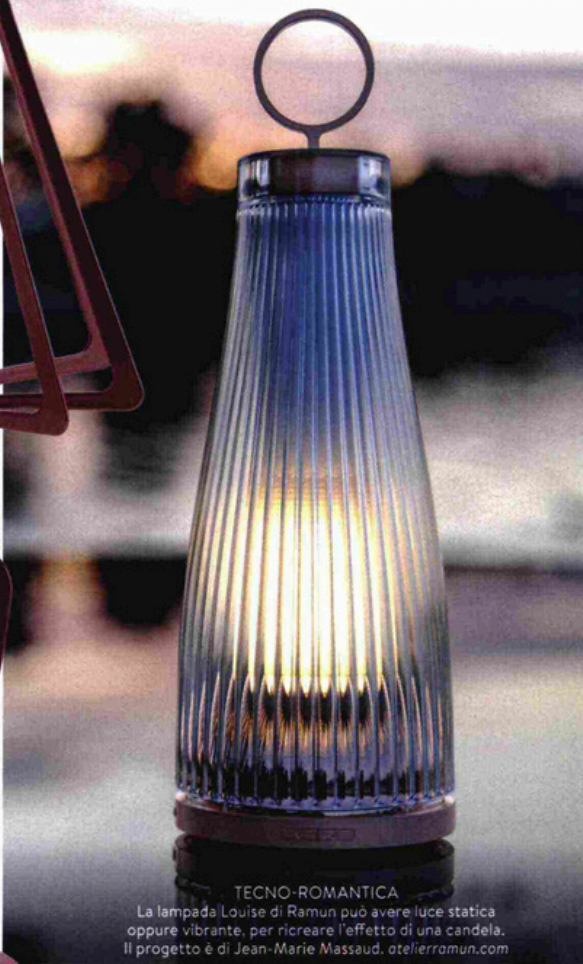

GENNAIO 2025

F

ISPIRAZIONE NAUTICA
La lampada Lantern di Luna AnalogLab è in vetro e metallo, con la maniglia in legno. luna-analog.com

NEO-CLASSICO
La lampada Allegra di Riflessi è realizzata in metallo verniciato con profili sagomati e tagliati al laser. riflessi.it