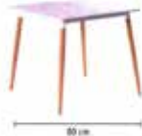

ZONA PRANZO

Tavoli, sedie e madie per ogni spazio

small