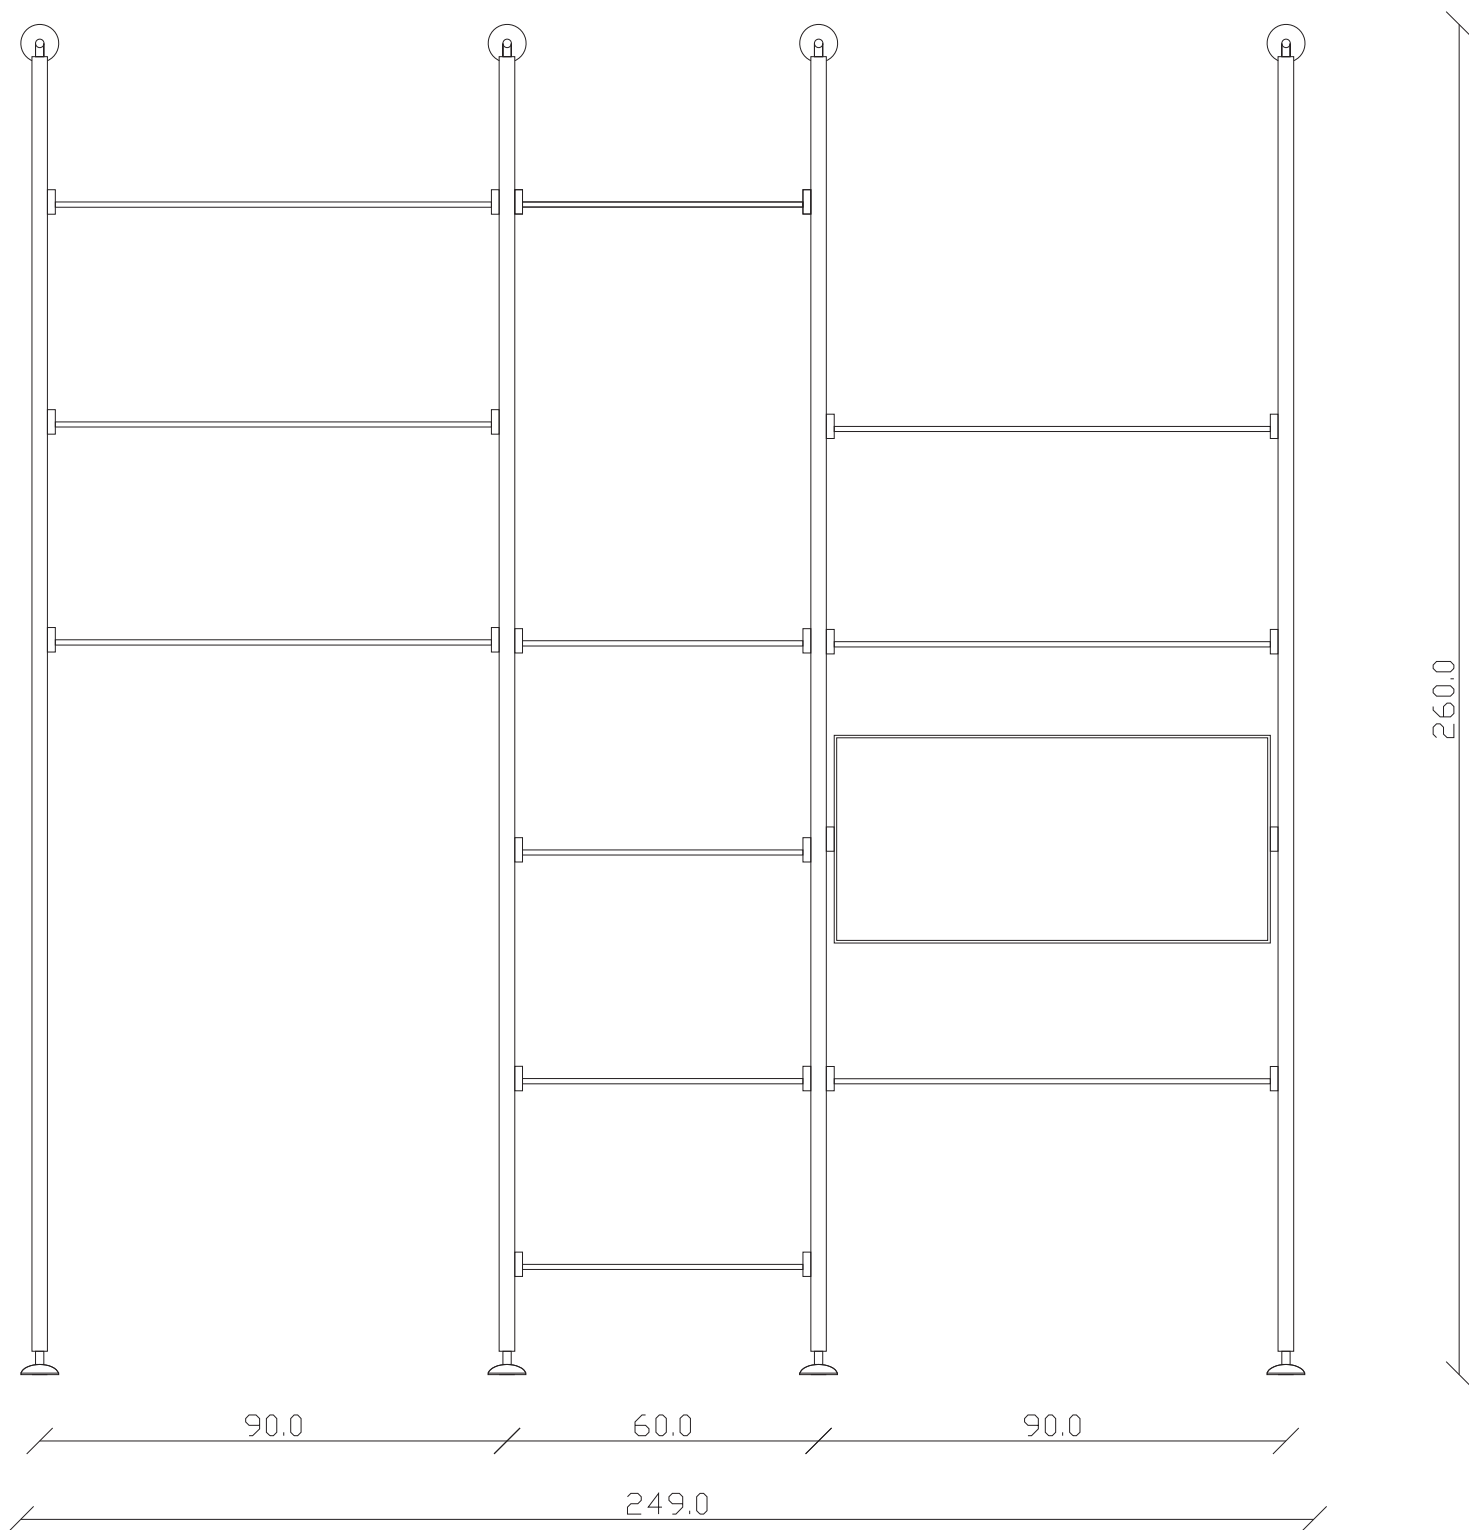

DIMENSIONI

Altezza	2400
Larghezza	1590

FINITURE

Struttura	Bronzo
Mensola	Bronzo/ceramica
	Bronzo/vetro
Contenitore	Tibetana spazzolato

DIMENSIONI

Altezza	2400
Larghezza	2490

FINITURE

Struttura	Bronzo
Mensola	Bronzo/ceramica Bronzo/vetro
Contenitore	Bronzo/metallo Tibetana spazzolato

DIMENSIONI

Altezza	2260
Larghezza	2490

FINITURE

Struttura	Bronzo
Mensola	Bronzo/ceramica
	Bronzo/vetro
	Bronzo/metallo

DIMENSIONI

Altezza	2765
Larghezza	2790

FINITURE

Struttura	Bronzo
Mensola	Bronzo/ceramica Bronzo/vetro
Contenitore	Bronzo/metallo Tibetana spazzolato

DIMENSIONI

Altezza	2680
Larghezza	2400

FINITURE

Struttura	Bronzo
Mensola	Bronzo/ceramica Bronzo/vetro
Contenitore	Bronzo/metallo Tibetana spazzolato

DIMENSIONI

Altezza	2600
Larghezza	2490

FINITURE

Struttura	Champagne/Rovere coke
Mensola	Champagne
Contenitore	Champagne/Laccato ottone spazzolato

DIMENSIONI

Altezza	2400
Larghezza	3280

RIFLESSI