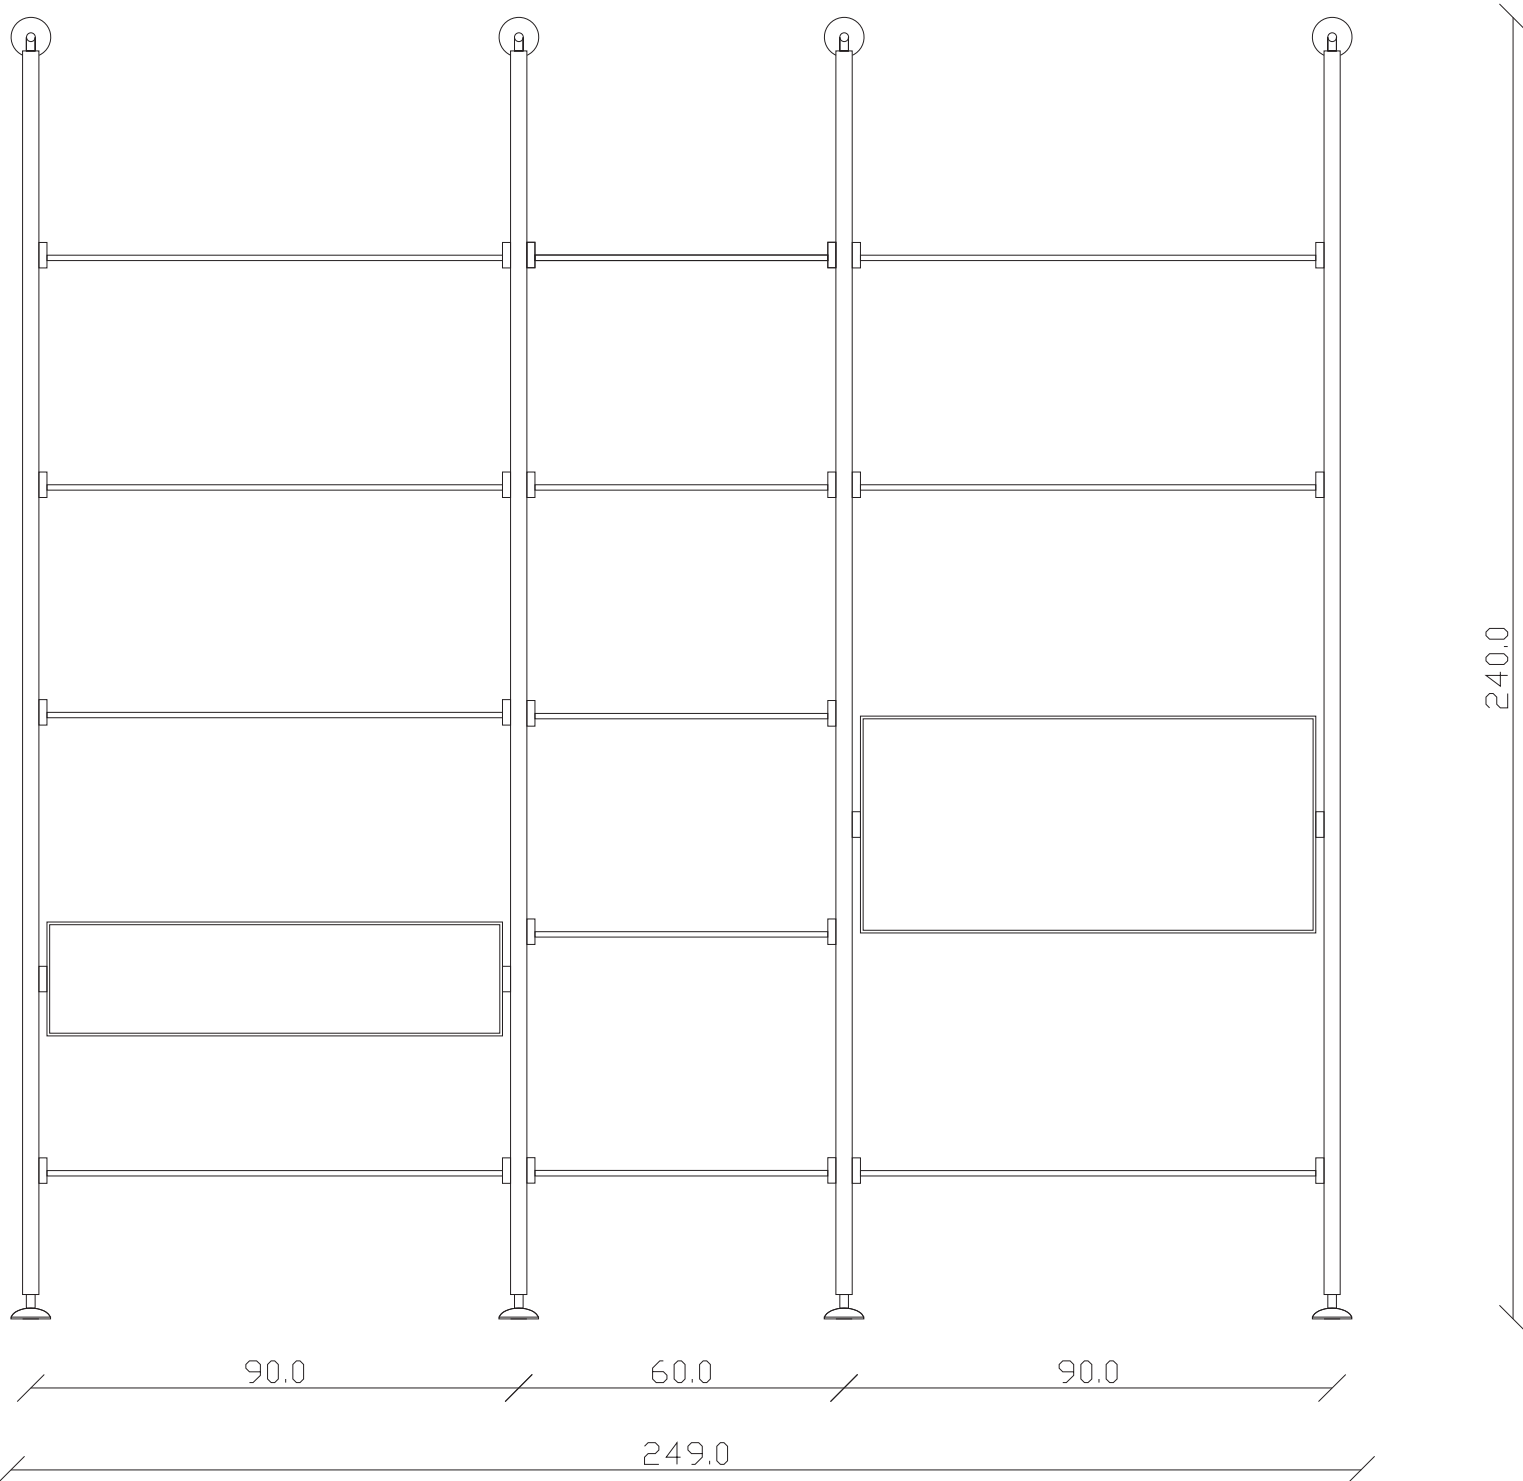

DIMENSIONI

Altezza	2400
Larghezza	1590

FINITURE

Struttura	Bronzo
Mensola	Bronzo/ceramica
	Bronzo/vetro
Contenitore	Tibetana spazzolato

DIMENSIONI

Altezza	2400
Larghezza	2490

FINITURE

Struttura	Bronzo
Mensola	Bronzo/ceramica Bronzo/vetro
Contenitore	Bronzo/metallo Tibetana spazzolato

DIMENSIONI

Altezza	2260
Larghezza	2490

FINITURE

Struttura	Bronzo
Mensola	Bronzo/ceramica
	Bronzo/vetro
	Bronzo/metallo

DIMENSIONI

Altezza	2765
Larghezza	2790

FINITURE

Struttura	Bronzo
Mensola	Bronzo/ceramica Bronzo/vetro
Contenitore	Bronzo/metallo Tibetana spazzolato

DIMENSIONI

Altezza	2680
Larghezza	2400

FINITURE

Struttura	Bronzo
Mensola	Bronzo/ceramica Bronzo/vetro
Contenitore	Bronzo/metallo Tibetana spazzolato

DIMENSIONI

Altezza	2600
Larghezza	2490

FINITURE

Struttura	Champagne/Rovere coke
Mensola	Champagne
Contenitore	Champagne/Laccato ottone spazzolato

DIMENSIONI

Altezza	2400
Larghezza	3280

RIFLESSI