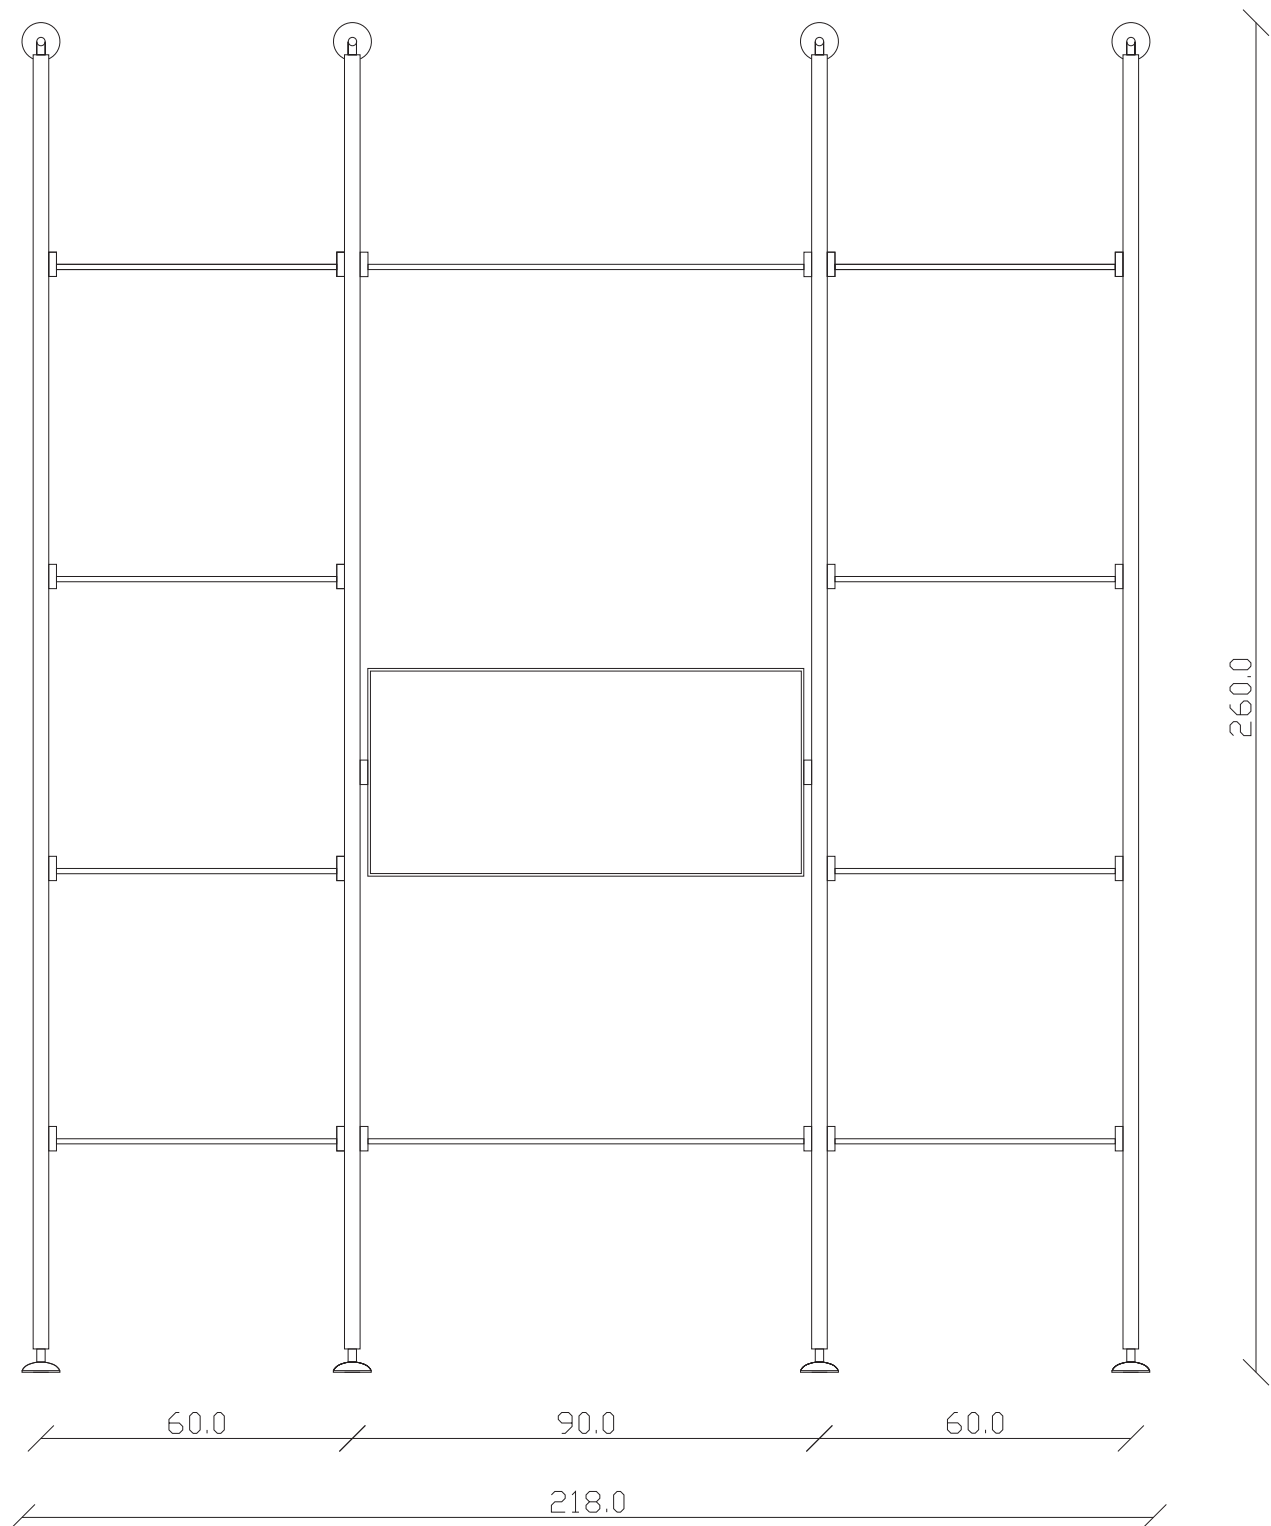

DIMENSIONI

Altezza	3090
Larghezza	3000

FINITURE

Struttura	Bronzo
Mensola	Bronzo/ceramica Bronzo/vetro
Contenitore	Bronzo/metallo Tibetano spazzolato

DIMENSIONI

Altezza	2600
Larghezza	2180

FINITURE

Struttura	Bronzo
Mensola	Bronzo/ceramica
	Bronzo/vetro
	Tibetana/metallo

DIMENSIONI

Altezza	1800
Larghezza	1580

FINITURE

Struttura	Bronzo
Mensola	Bronzo/ceramica Bronzo/vetro
Contenitore	Metallo Tibetana spazzolato

DIMENSIONI

Altezza	2700
Larghezza	2780

FINITURE

Struttura	Bronzo
Mensola	Bronzo/ceramica Bronzo/vetro
Contenitore	Bronzo/metallo Tibetana spazzolato

DIMENSIONI

Altezza	2680
Larghezza	2400

FINITURE

Struttura	Bronzo
Mensola	Bronzo/ceramica Bronzo/vetro
Contenitore	Bronzo/metallo Tibetana spazzolato

DIMENSIONI

Altezza	2600
Larghezza	2490

FINITURE

Struttura	Champagne/Rovere coke
Mensola	Champagne
Contenitore	Champagne/Laccato ottone spazzolato

DIMENSIONI

Altezza	2400
Larghezza	3280

RIFLESSI