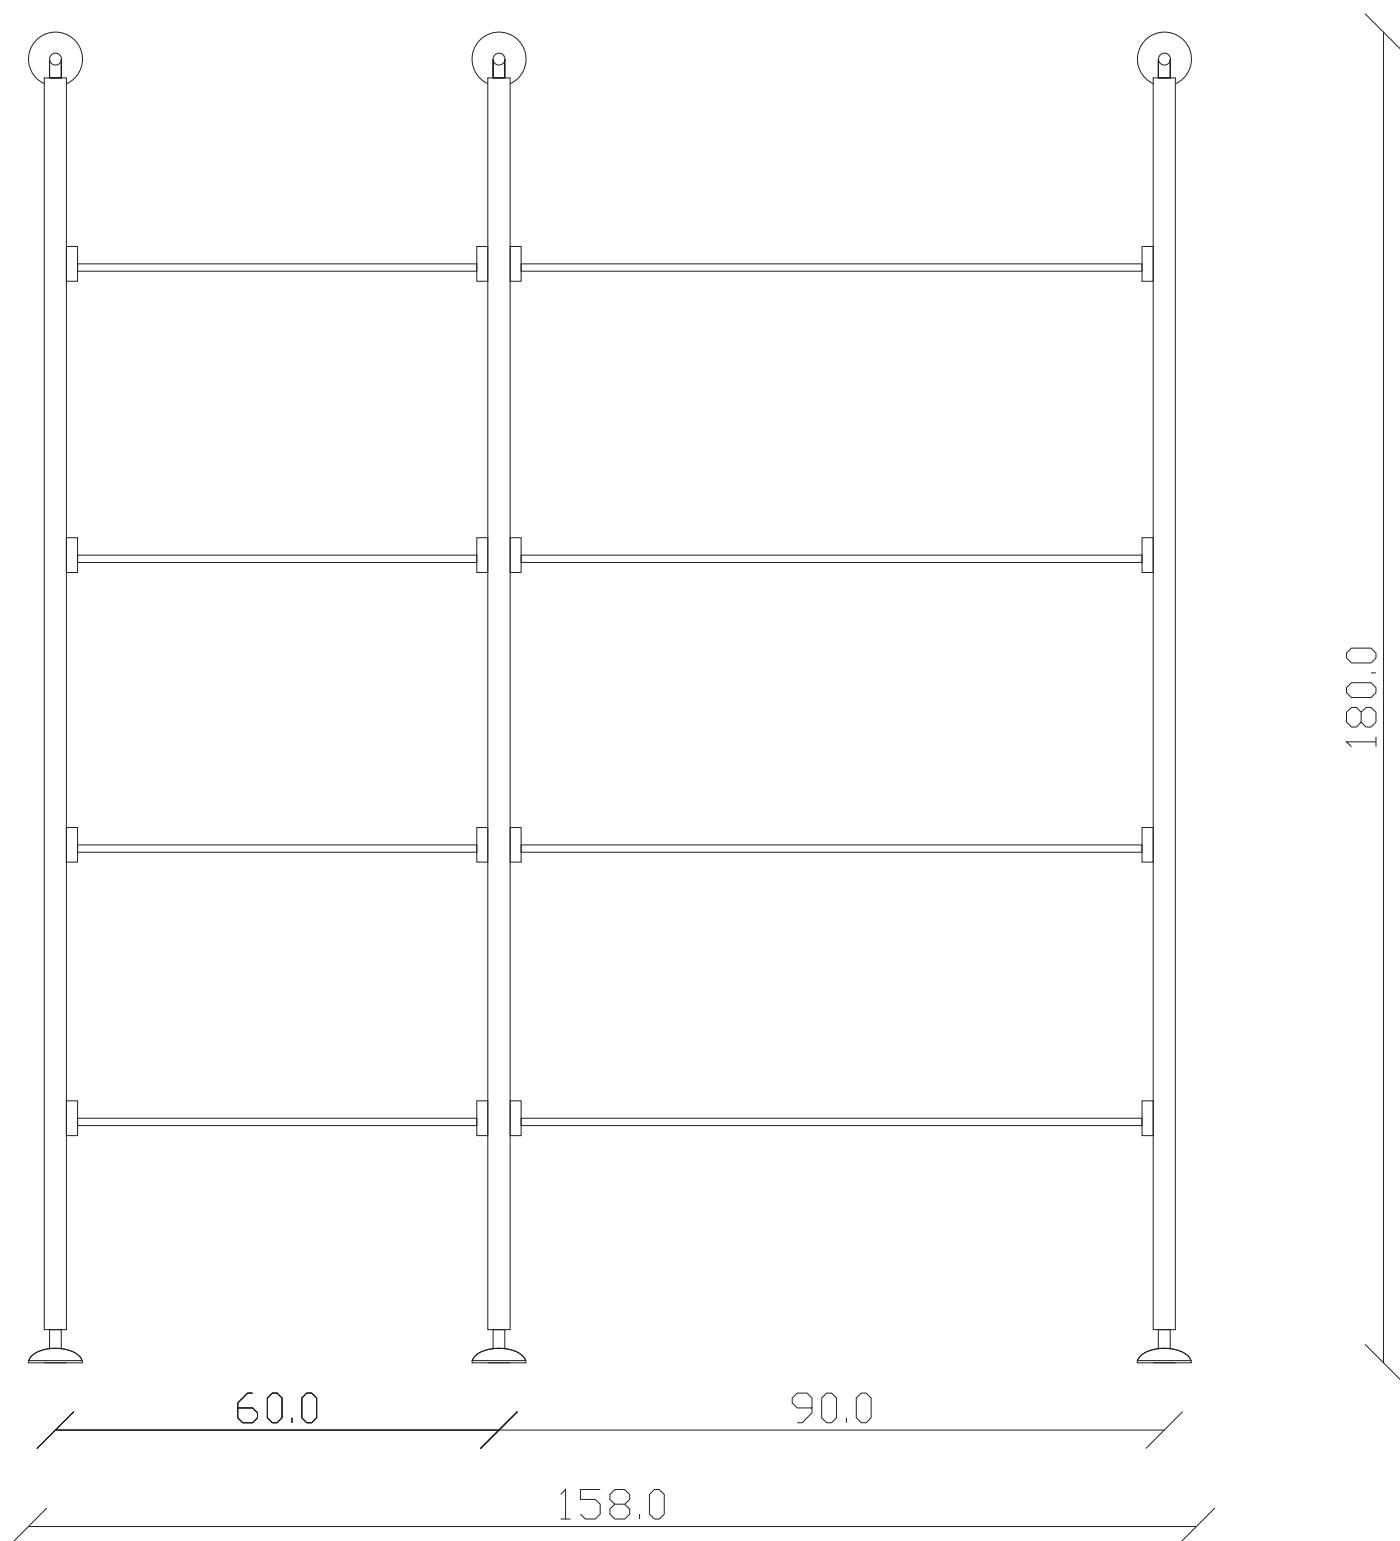

DIMENSIONI

Altezza	3090
Larghezza	3000

FINITURE

Struttura	Bronzo
Mensola	Bronzo/ceramica Bronzo/vetro
Contenitore	Bronzo/metallo Tibetano spazzolato

DIMENSIONI

Altezza	2600
Larghezza	2180

FINITURE

Struttura	Bronzo
Mensola	Bronzo/ceramica
	Bronzo/vetro
	Tibetana/metallo

DIMENSIONI

Altezza	1800
Larghezza	1580

FINITURE

Struttura	Bronzo
Mensola	Bronzo/ceramica Bronzo/vetro
Contenitore	Metallo Tibetana spazzolato

DIMENSIONI

Altezza	2700
Larghezza	2780

FINITURE

Struttura	Bronzo
Mensola	Bronzo/ceramica Bronzo/vetro
Contenitore	Bronzo/metallo Tibetana spazzolato

DIMENSIONI

Altezza	2680
Larghezza	2400

FINITURE

Struttura	Bronzo
Mensola	Bronzo/ceramica Bronzo/vetro
Contenitore	Bronzo/metallo Tibetana spazzolato

DIMENSIONI

Altezza	2600
Larghezza	2490

FINITURE

Struttura	Champagne/Rovere coke
Mensola	Champagne
Contenitore	Champagne/Laccato ottone spazzolato

DIMENSIONI

Altezza	2400
Larghezza	3280

RIFLESSI