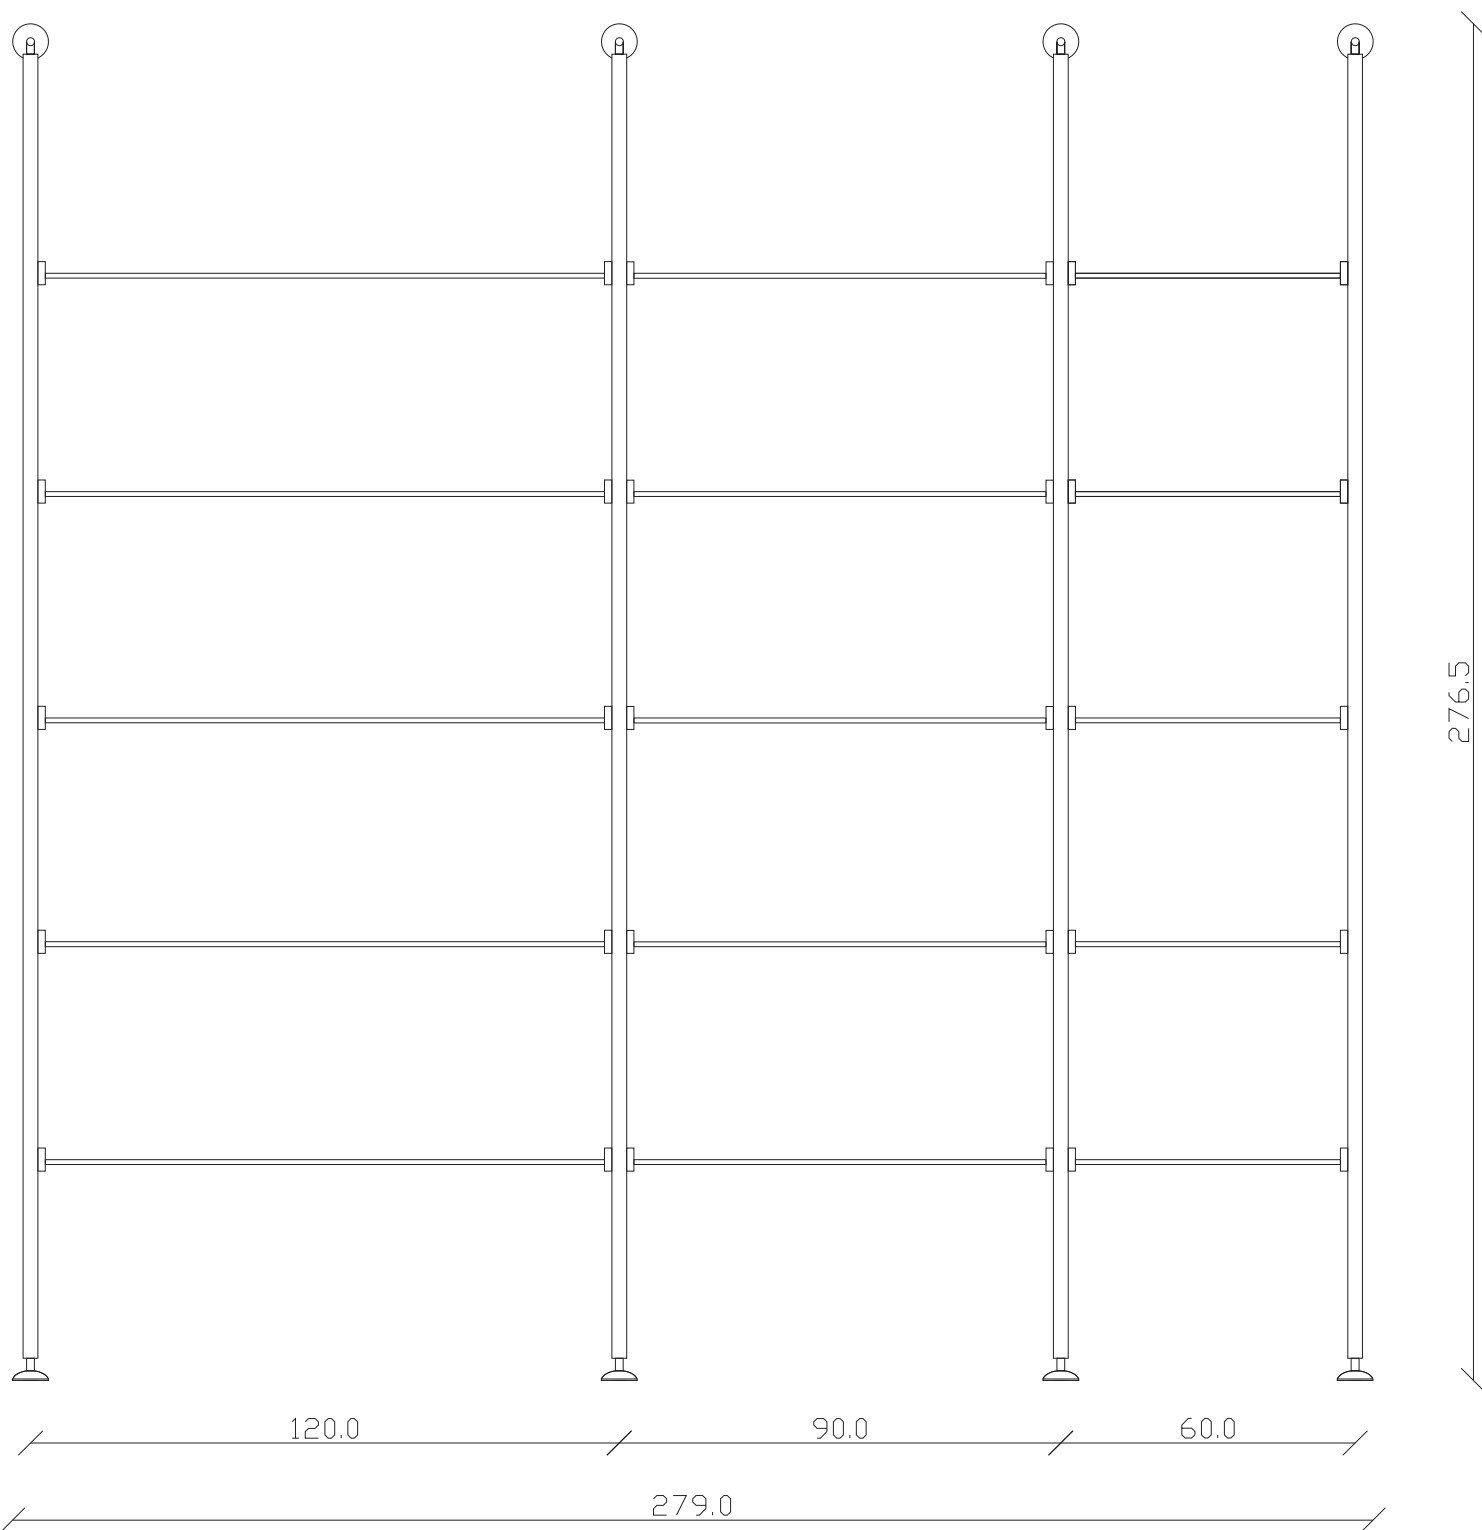

DIMENSIONI

Altezza	2400
Larghezza	1590

FINITURE

Struttura	Bronzo
Mensola	Bronzo/ceramica
	Bronzo/vetro
Contenitore	Tibetana spazzolato

DIMENSIONI

Altezza	2400
Larghezza	2490

FINITURE

Struttura	Bronzo
Mensola	Bronzo/ceramica Bronzo/vetro
Contenitore	Bronzo/metallo Tibetana spazzolato

DIMENSIONI

Altezza	2260
Larghezza	2490

FINITURE

Struttura	Bronzo
Mensola	Bronzo/ceramica
	Bronzo/vetro
	Bronzo/metallo

DIMENSIONI

Altezza	2765
Larghezza	2790

FINITURE

Struttura	Bronzo
Mensola	Bronzo/ceramica Bronzo/vetro
Contenitore	Bronzo/metallo Tibetana spazzolato

DIMENSIONI

Altezza	2680
Larghezza	2400

FINITURE

Struttura	Bronzo
Mensola	Bronzo/ceramica Bronzo/vetro
Contenitore	Bronzo/metallo Tibetana spazzolato

DIMENSIONI

Altezza	2600
Larghezza	2490

FINITURE

Struttura	Champagne/Rovere coke
Mensola	Champagne
Contenitore	Champagne/Laccato ottone spazzolato

DIMENSIONI

Altezza	2400
Larghezza	3280

RIFLESSI