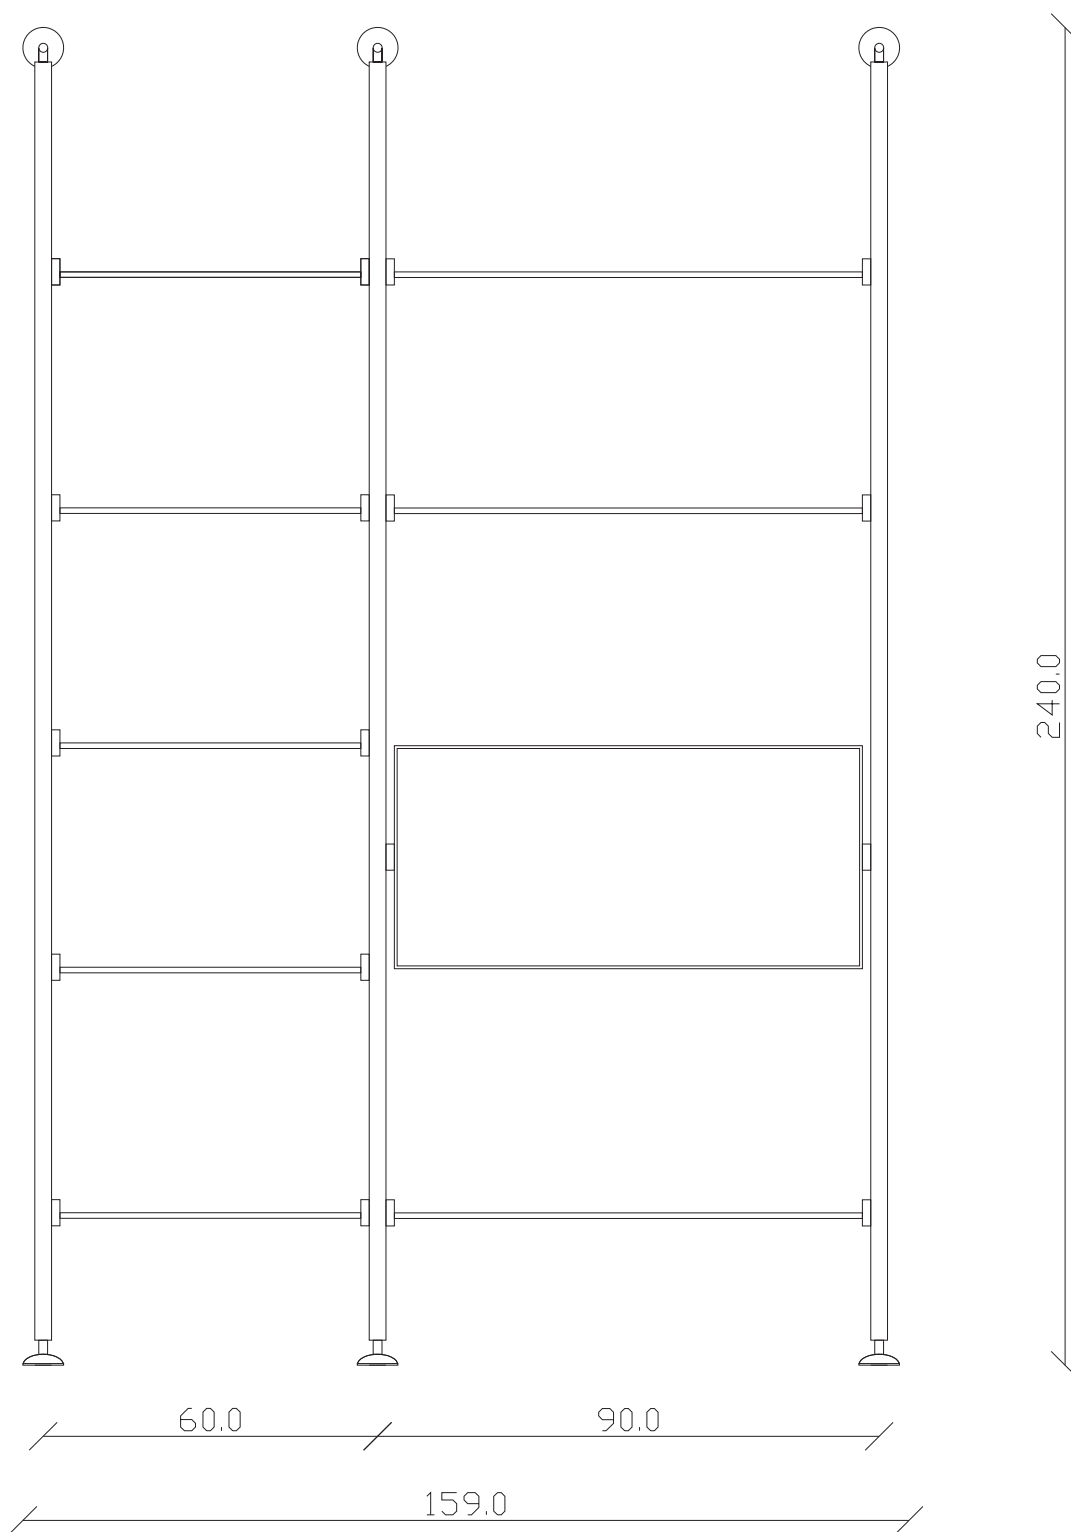

DIMENSIONI

Altezza	1800
Larghezza	1580

FINITURE

Struttura	Bronzo
Mensola	Bronzo/ceramica Bronzo/vetro
Contenitore	Metallo Tibetana spazzolato

DIMENSIONI

Altezza	2700
Larghezza	2780

FINITURE

Struttura	Bronzo
Mensola	Bronzo/ceramica Bronzo/vetro
Contenitore	Bronzo/metallo Tibetana spazzolato

DIMENSIONI

Altezza	2400
Larghezza	1590

FINITURE

Struttura	Bronzo
Mensola	Bronzo/ceramica
	Bronzo/vetro
Contenitore	Tibetana spazzolato

DIMENSIONI

Altezza	2400
Larghezza	2490

FINITURE

Struttura	Bronzo
Mensola	Bronzo/ceramica Bronzo/vetro
Contenitore	Bronzo/metallo Tibetana spazzolato

DIMENSIONI

Altezza	2680
Larghezza	2400

FINITURE

Struttura	Bronzo
Mensola	Bronzo/ceramica Bronzo/vetro
Contenitore	Bronzo/metallo Tibetana spazzolato

DIMENSIONI

Altezza	2600
Larghezza	2490

FINITURE

Struttura	Champagne/Rovere coke
Mensola	Champagne
Contenitore	Champagne/Laccato ottone spazzolato

DIMENSIONI

Altezza	2400
Larghezza	3280

RIFLESSI