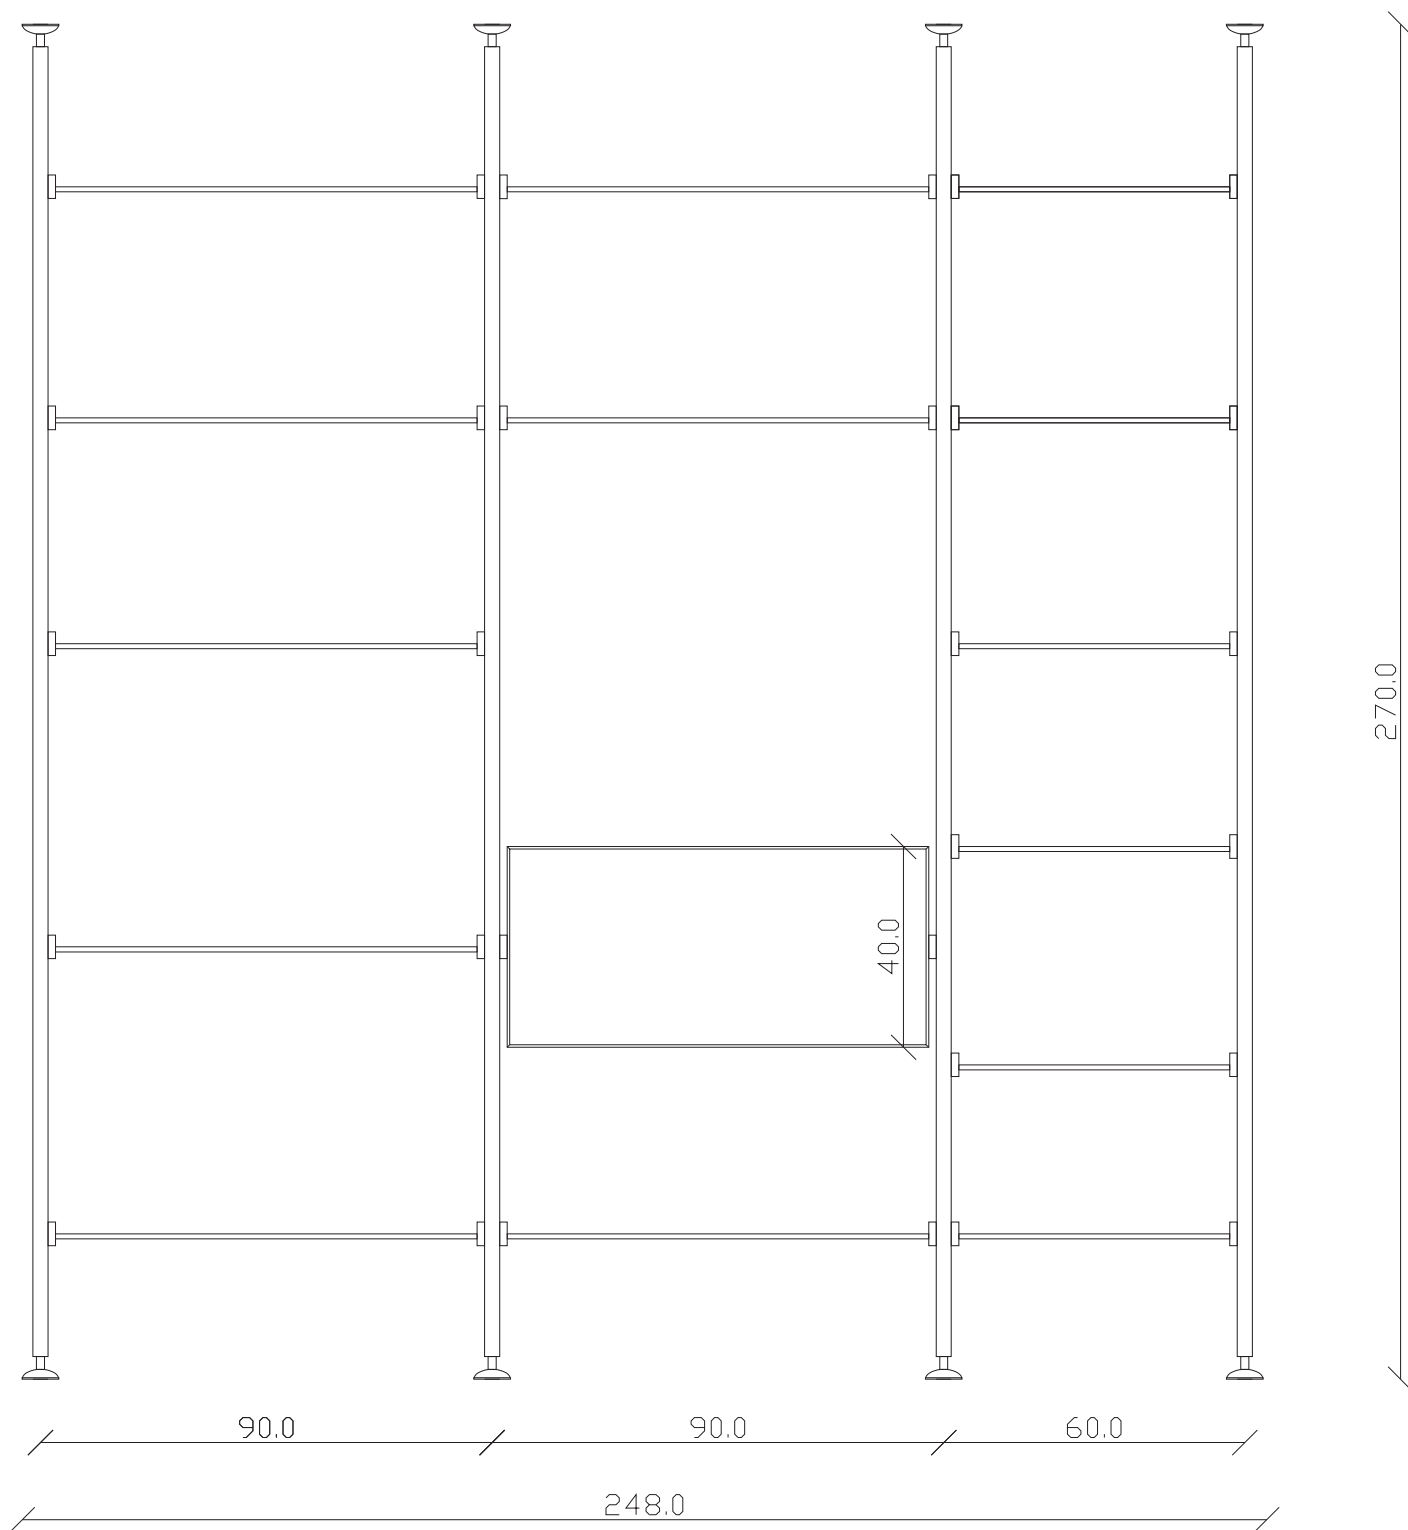

RIFLESSI

FINITURE

Struttura	Bronzo
Mensola	Bronzo/ceramica Bronzo/vetro
Contenitore	Bronzo/metallo Ottone spazzolato

DIMENSIONI

Altezza	2700
Larghezza	2480

FINITURE

Struttura	Bronzo
Mensola	Bronzo/vetro
Contenitore	Ottone spazzolato

DIMENSIONI

Altezza	2700
Larghezza	1880

FINITURE

Struttura	Bronzo
Mensola	Bronzo/vetro
	Bronzo/metallo
Contenitore	Ottone spazzolato

DIMENSIONI

Altezza	3000
Larghezza	2180

FINITURE

Struttura	Bronzo
Mensola	Bronzo/vetro
	Bronzo/metallo
Contenitore	Ottone spazzolato

DIMENSIONI

Altezza	3000
Larghezza	2180

FINITURE

Struttura	Bronzo
Mensola	Bronzo/ceramica
	Bronzo/vetro
	Bronzo/metallo

DIMENSIONI

Altezza	3000
Larghezza	2180

FINITURE

Struttura	Bronzo
Mensola	Bronzo/vetro
	Bronzo/metallo
Contenitore	Ottone spazzolato

DIMENSIONI

Altezza	2400
Larghezza	3280

RIFLESSI