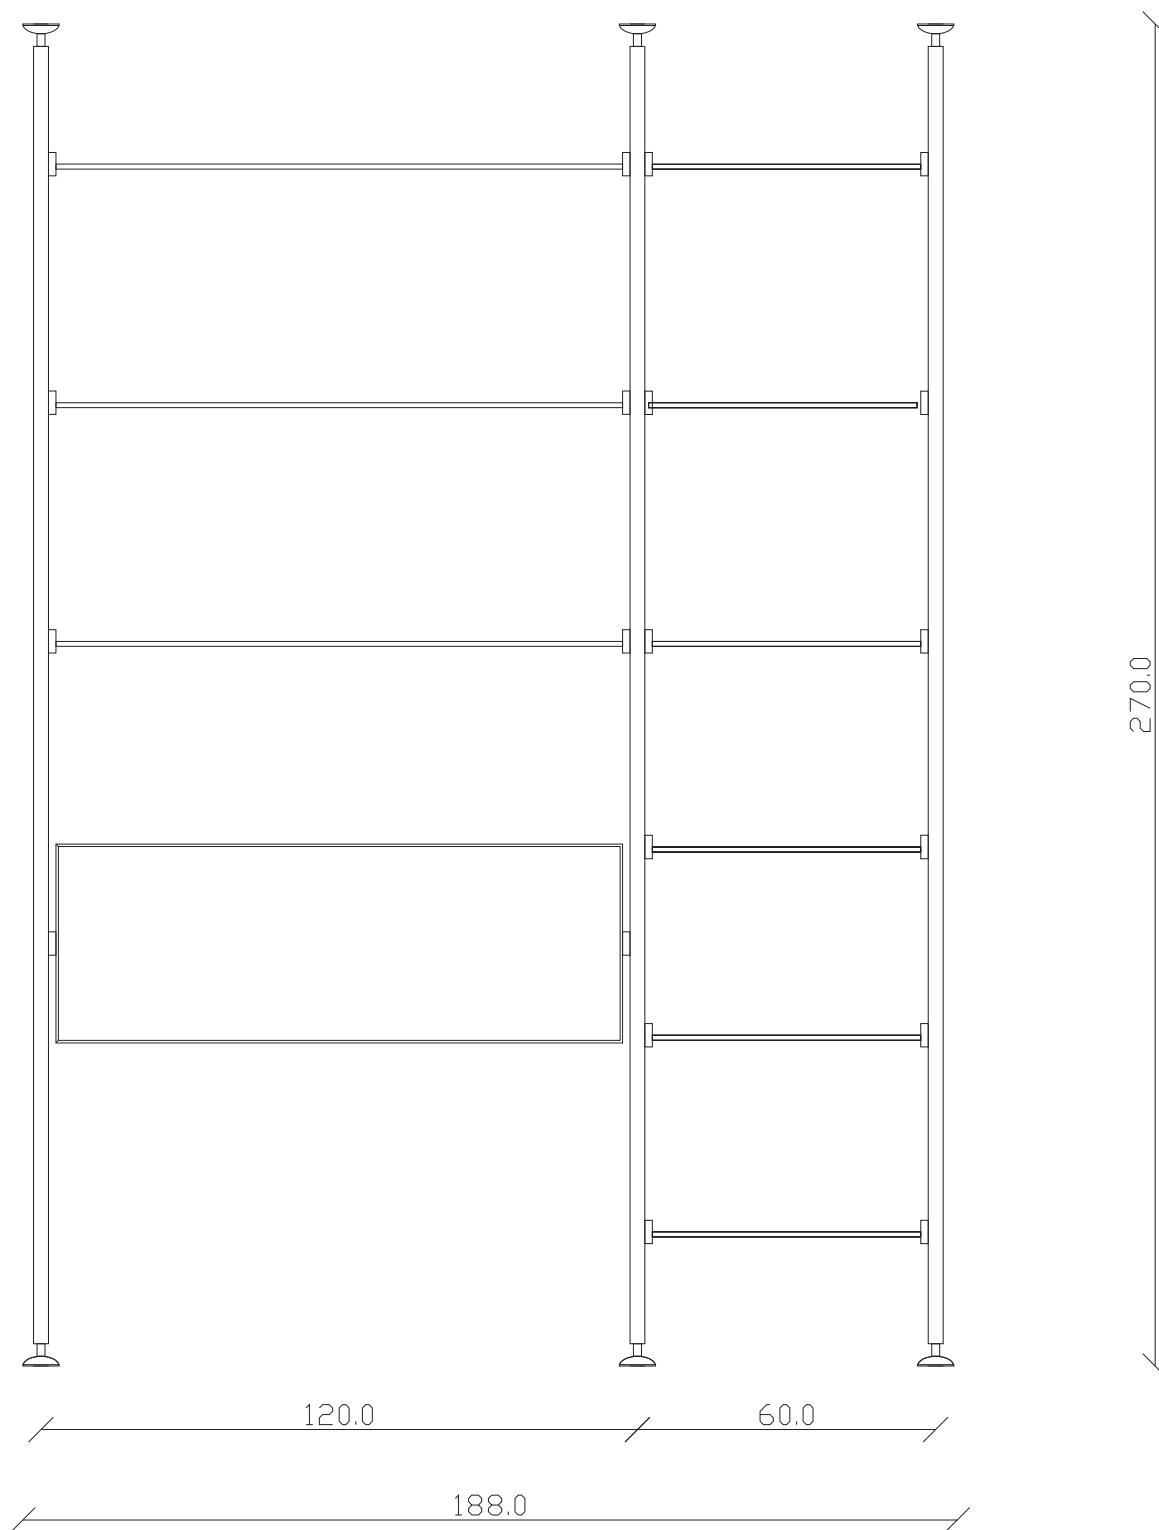

RIFLESSI

FINITURE

Struttura	Bronzo
Mensola	Bronzo/ceramica Bronzo/vetro
Contenitore	Bronzo/metallo Ottone spazzolato

DIMENSIONI

Altezza	2700
Larghezza	2480

FINITURE

Struttura	Bronzo
Mensola	Bronzo/vetro
Contenitore	Ottone spazzolato

DIMENSIONI

Altezza	2700
Larghezza	1880

FINITURE

Struttura	Bronzo
Mensola	Bronzo/vetro
	Bronzo/metallo
Contenitore	Ottone spazzolato

DIMENSIONI

Altezza	3000
Larghezza	2180

FINITURE

Struttura	Bronzo
Mensola	Bronzo/vetro
	Bronzo/metallo
Contenitore	Ottone spazzolato

DIMENSIONI

Altezza	3000
Larghezza	2180

FINITURE

Struttura	Bronzo
Mensola	Bronzo/ceramica
	Bronzo/vetro
	Bronzo/metallo

DIMENSIONI

Altezza	3000
Larghezza	2180

FINITURE

Struttura	Bronzo
Mensola	Bronzo/vetro
	Bronzo/metallo
Contenitore	Ottone spazzolato

DIMENSIONI

Altezza	2400
Larghezza	3280

RIFLESSI