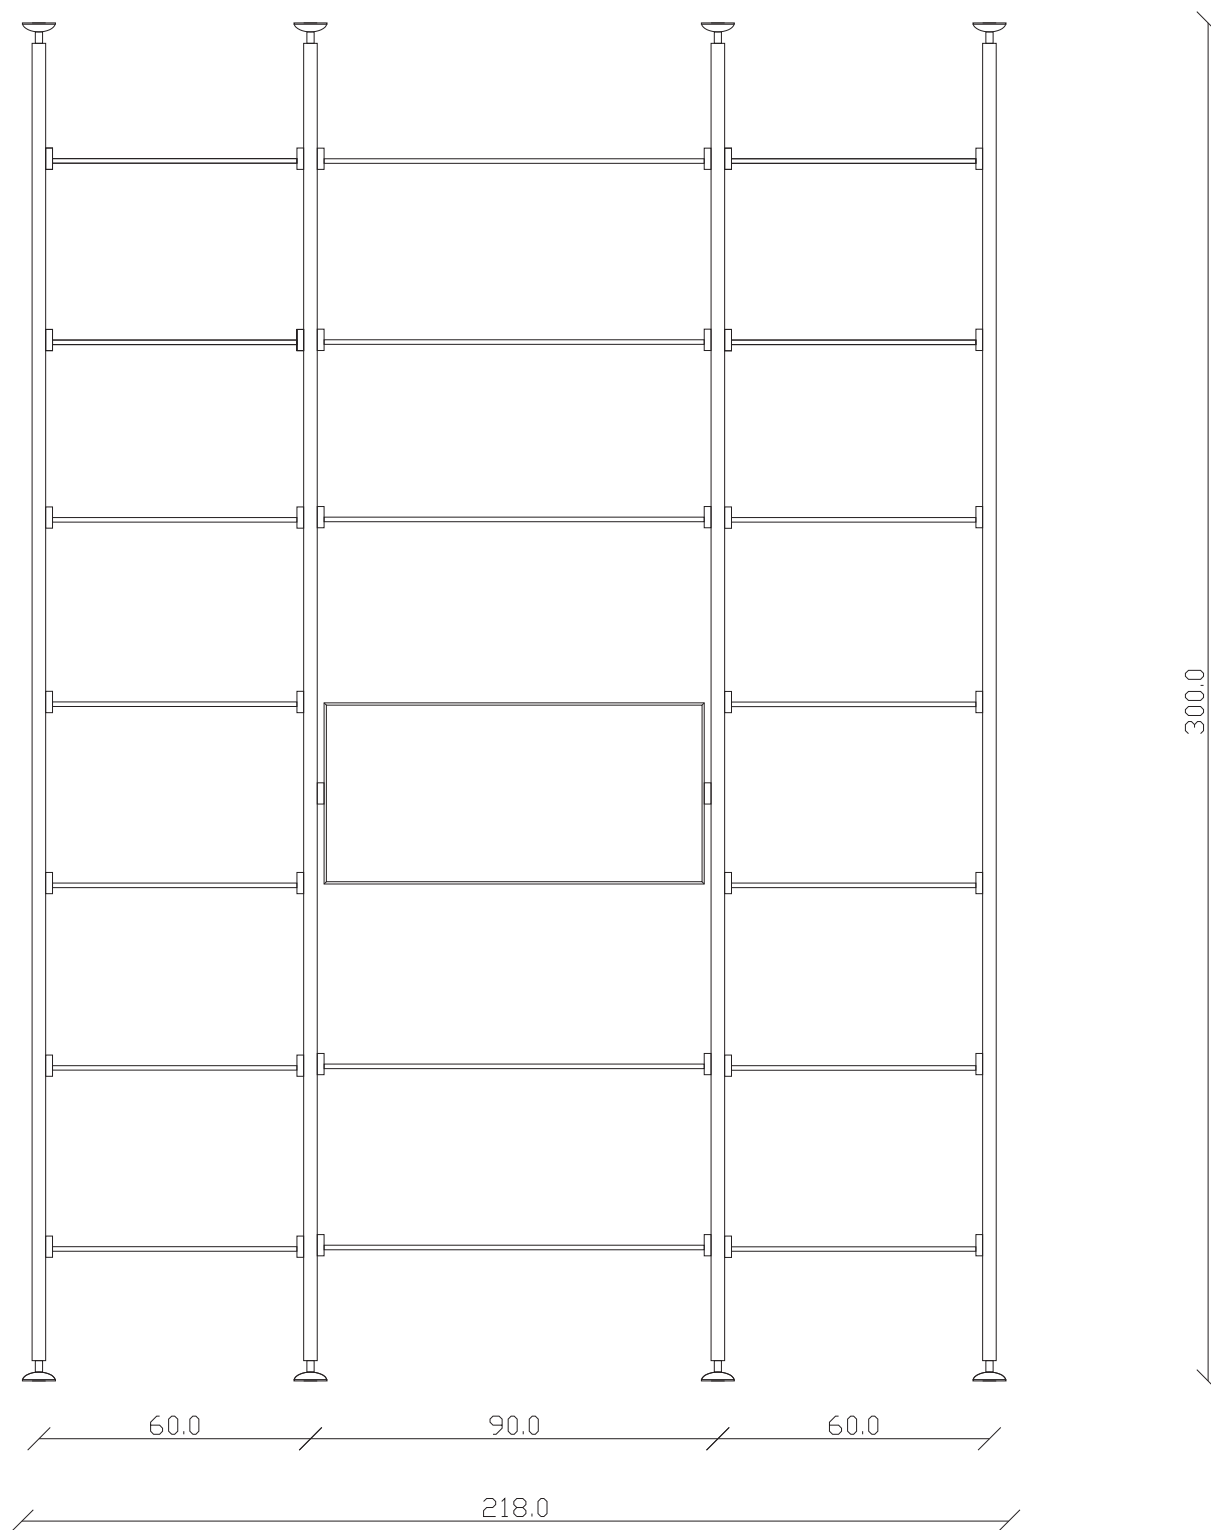

DIMENSIONI

Altezza	2700
Larghezza	1880

FINITURE

Struttura	Bronzo
Mensola	Bronzo/vetro
	Bronzo/metallo
Contenitore	Ottone spazzolato

DIMENSIONI

Altezza	3000
Larghezza	2180

FINITURE

Struttura	Bronzo
Mensola	Bronzo/vetro
	Bronzo/metallo
Contenitore	Ottone spazzolato

DIMENSIONI

Altezza	3000
Larghezza	2180

FINITURE

Struttura	Bronzo
Mensola	Bronzo/ceramica
	Bronzo/vetro
	Bronzo/metallo

DIMENSIONI

Altezza	3000
Larghezza	2180

FINITURE

Struttura	Bronzo
Mensola	Bronzo/vetro
	Bronzo/metallo
Contenitore	Ottone spazzolato

DIMENSIONI

Altezza	2680
Larghezza	2400

FINITURE

Struttura	Bronzo
Mensola	Bronzo/ceramica Bronzo/vetro
Contenitore	Bronzo/metallo Tibetana spazzolato

DIMENSIONI

Altezza	2600
Larghezza	2490

FINITURE

Struttura	Champagne/Rovere coke
Mensola	Champagne
Contenitore	Champagne/Laccato ottone spazzolato

DIMENSIONI

Altezza	2400
Larghezza	3280

RIFLESSI