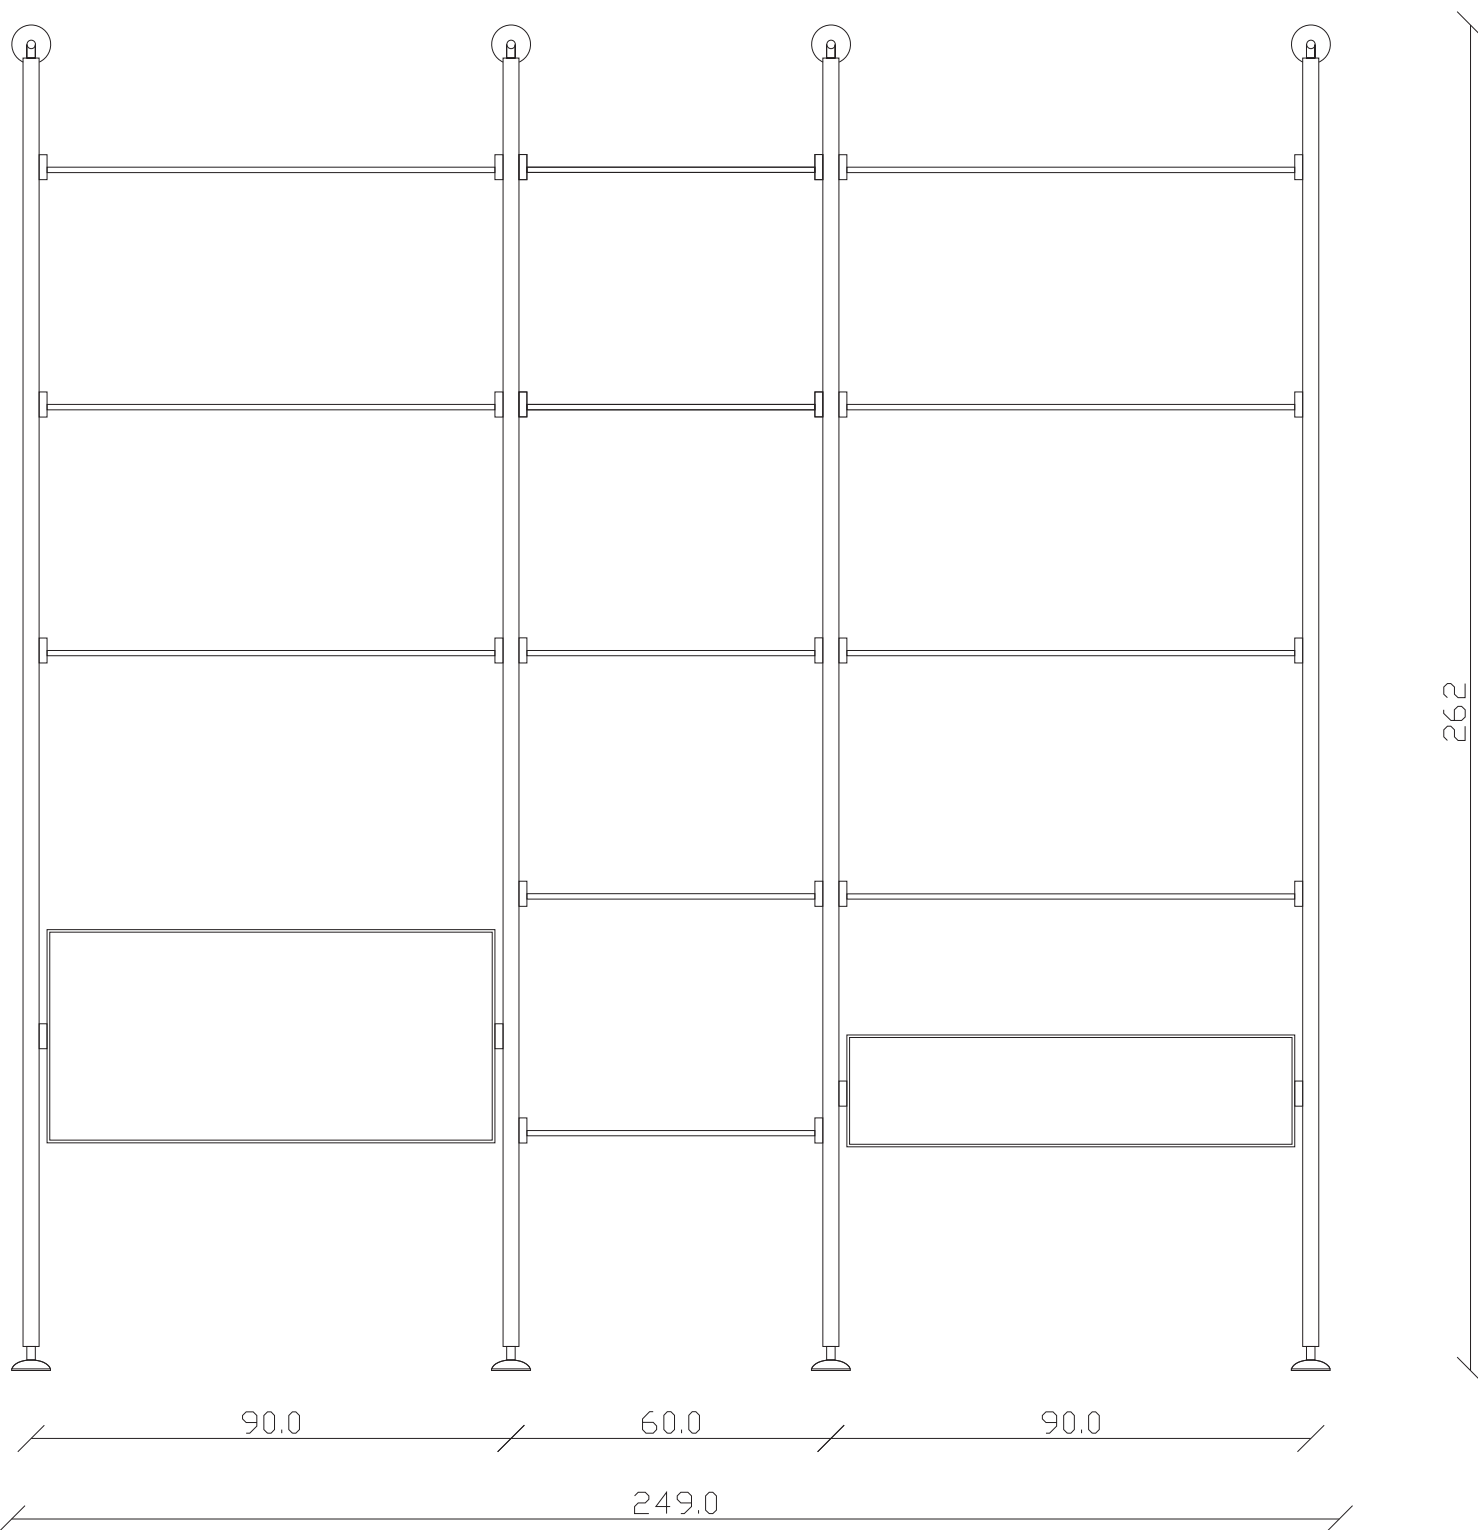

DIMENSIONI

Altezza	2400
Larghezza	1590

FINITURE

Struttura	Bronzo
Mensola	Bronzo/ceramica
	Bronzo/vetro
Contenitore	Tibetana spazzolato

DIMENSIONI

Altezza	2400
Larghezza	2490

FINITURE

Struttura	Bronzo
Mensola	Bronzo/ceramica Bronzo/vetro
Contenitore	Bronzo/metallo Tibetana spazzolato

DIMENSIONI

Altezza	2260
Larghezza	2490

FINITURE

Struttura	Bronzo
Mensola	Bronzo/ceramica
	Bronzo/vetro
	Bronzo/metallo

DIMENSIONI

Altezza	2765
Larghezza	2790

FINITURE

Struttura	Bronzo
Mensola	Bronzo/ceramica Bronzo/vetro
Contenitore	Bronzo/metallo Tibetana spazzolato

DIMENSIONI

Altezza	2680
Larghezza	2400

FINITURE

Struttura	Bronzo
Mensola	Bronzo/ceramica Bronzo/vetro
Contenitore	Bronzo/metallo Tibetana spazzolato

DIMENSIONI

Altezza	2600
Larghezza	2490

FINITURE

Struttura	Champagne/Rovere coke
Mensola	Champagne
Contenitore	Champagne/Laccato ottone spazzolato

DIMENSIONI

Altezza	2400
Larghezza	3280

RIFLESSI