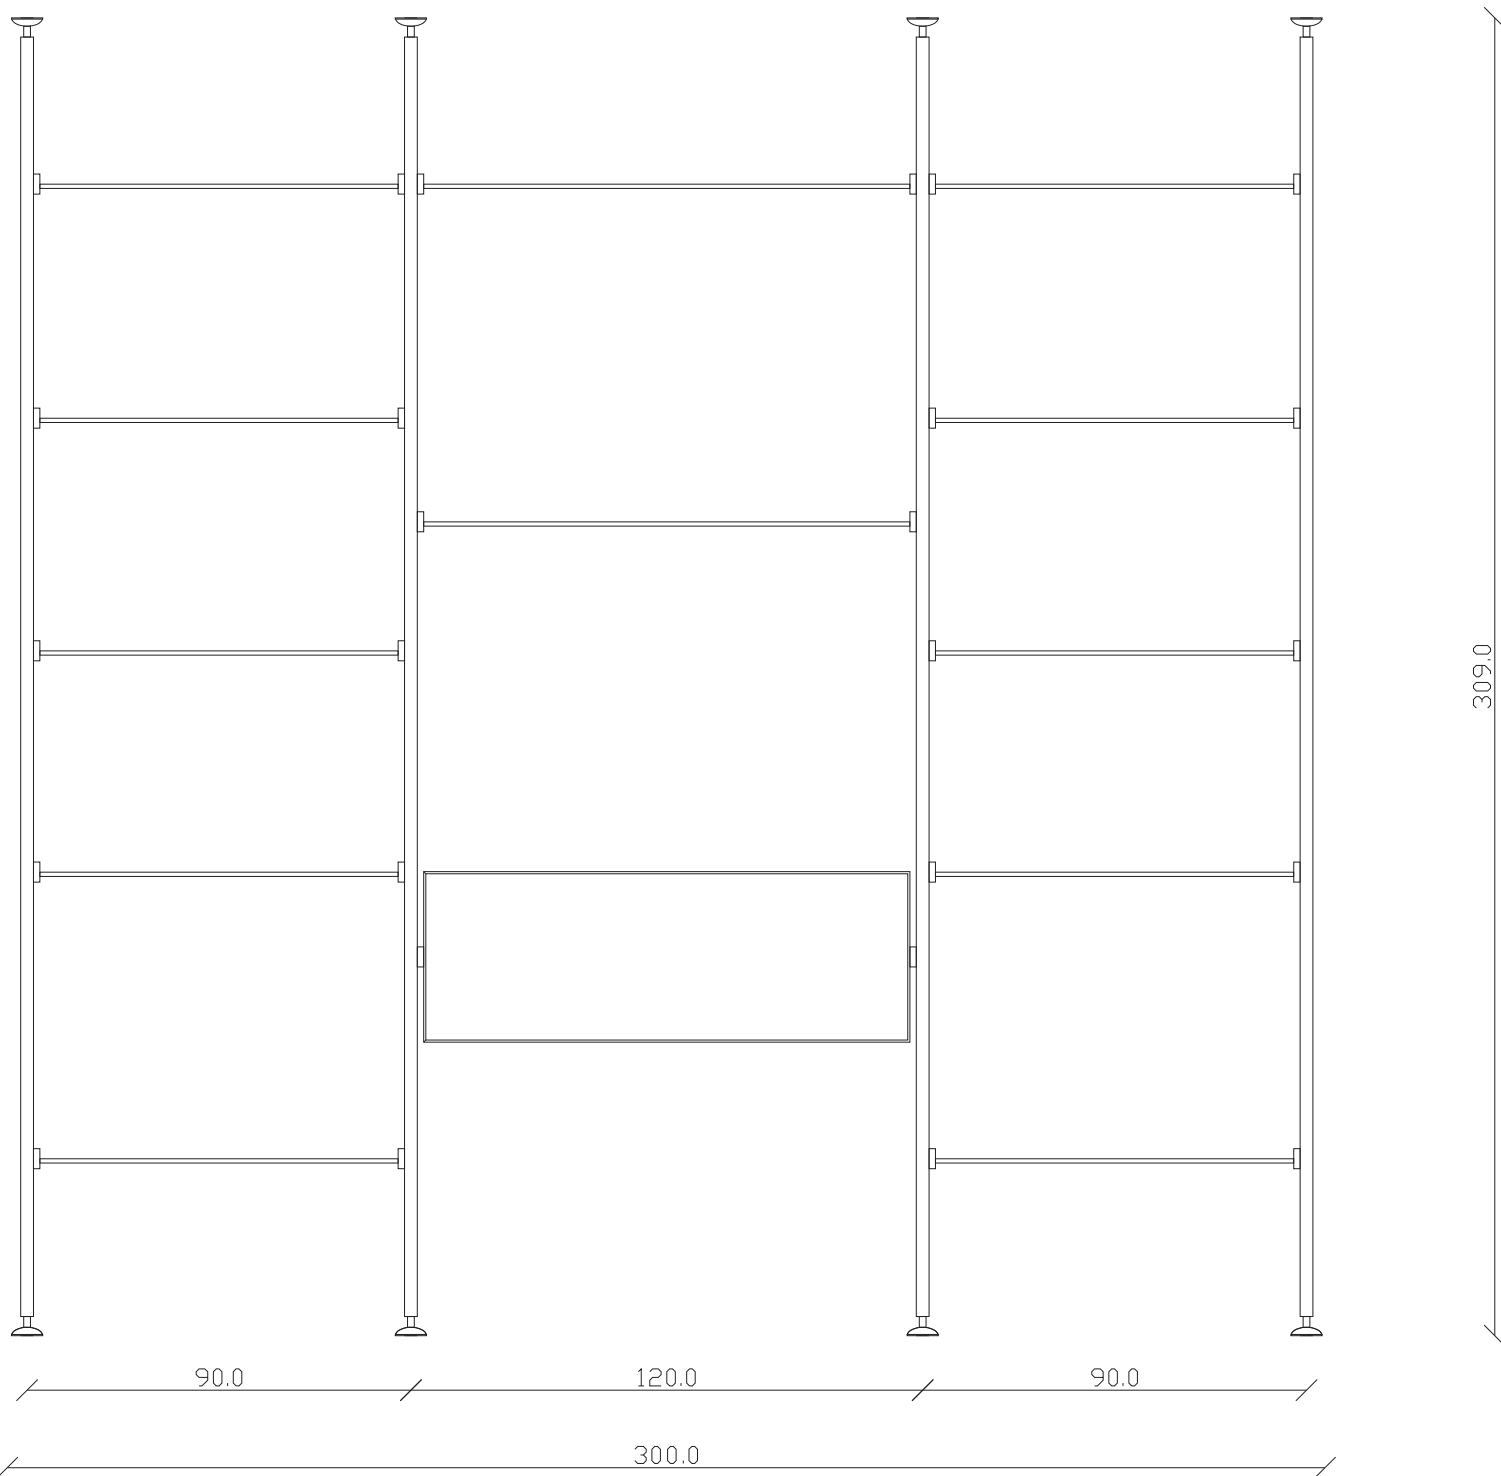

DIMENSIONI

Altezza	3000
Larghezza	2180

FINITURE

Struttura	Bronzo
Mensola	Bronzo/ceramica
	Bronzo/vetro
	Bronzo/metallo

DIMENSIONI

Altezza	3000
Larghezza	2180

FINITURE

Struttura	Bronzo
Mensola	Bronzo/vetro
	Bronzo/metallo
Contenitore	Ottone spazzolato

DIMENSIONI

Altezza	3090
Larghezza	3000

FINITURE

Struttura	Bronzo
Mensola	Bronzo/ceramica Bronzo/vetro
Contenitore	Bronzo/metallo Tibetano spazzolato

DIMENSIONI

Altezza	2600
Larghezza	2180

FINITURE

Struttura	Bronzo
Mensola	Bronzo/ceramica
	Bronzo/vetro
	Tibetana/metallo

DIMENSIONI

Altezza	2680
Larghezza	2400

FINITURE

Struttura	Bronzo
Mensola	Bronzo/ceramica Bronzo/vetro
Contenitore	Bronzo/metallo Tibetana spazzolato

DIMENSIONI

Altezza	2600
Larghezza	2490

FINITURE

Struttura	Champagne/Rovere coke
Mensola	Champagne
Contenitore	Champagne/Laccato ottone spazzolato

DIMENSIONI

Altezza	2400
Larghezza	3280

RIFLESSI