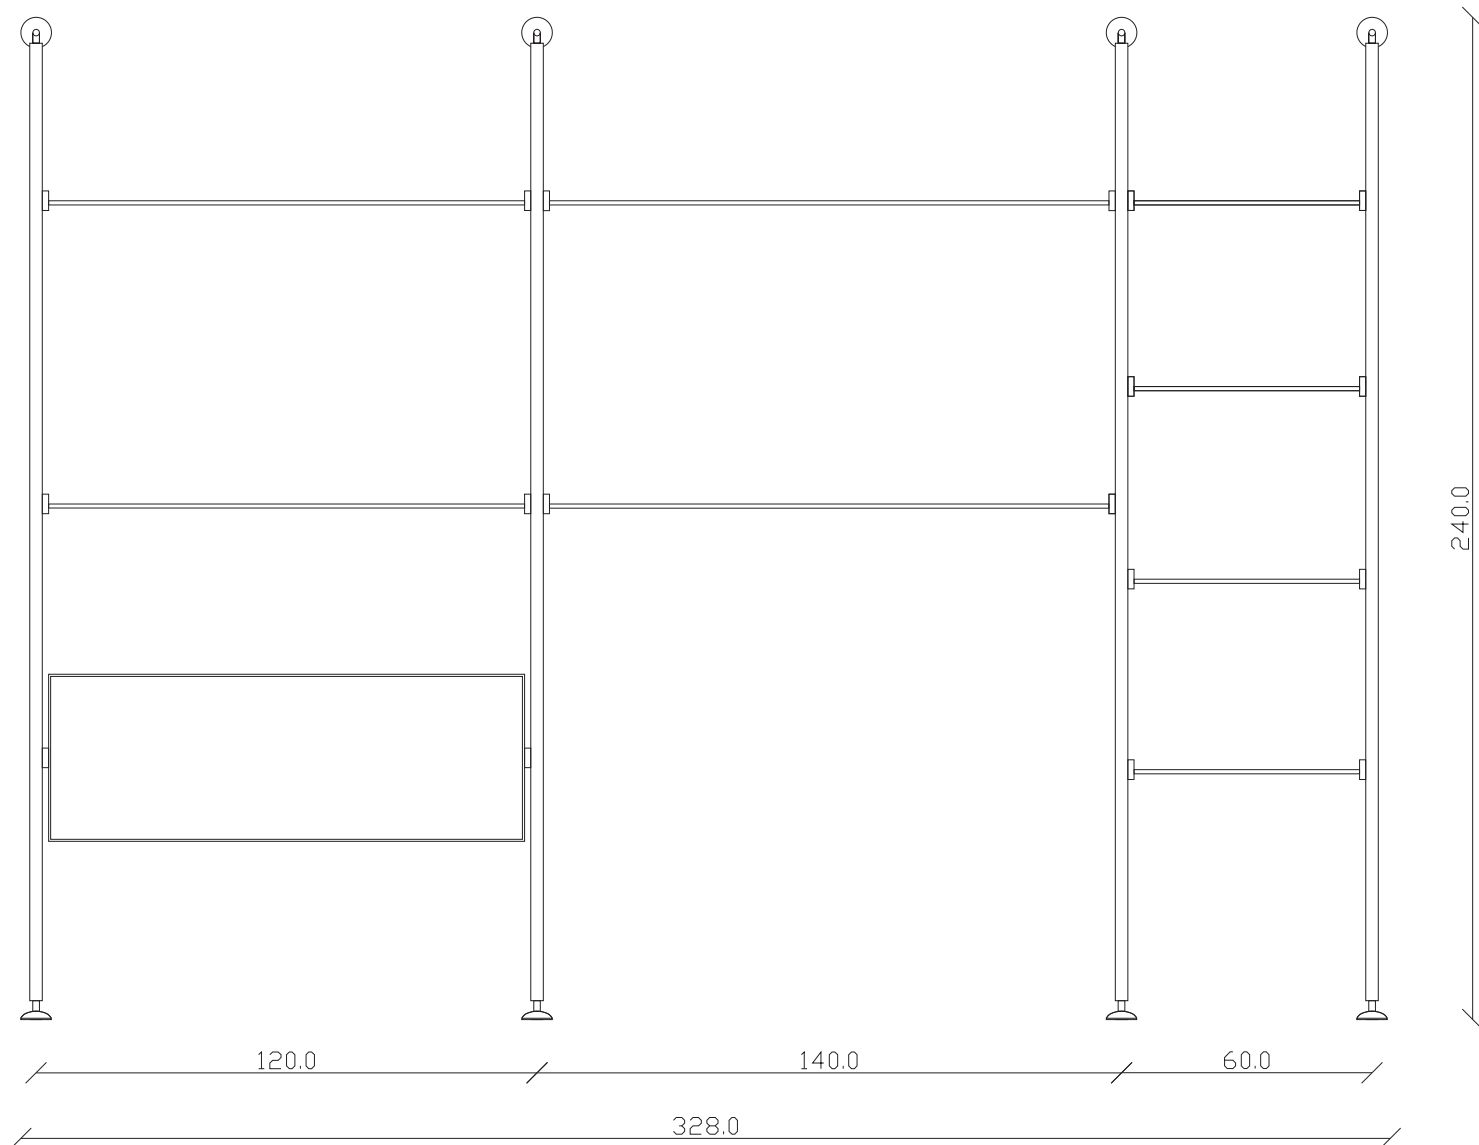

DIMENSIONI

Altezza	2400
Larghezza	1590

FINITURE

Struttura	Bronzo
Mensola	Bronzo/ceramica
	Bronzo/vetro
Contenitore	Tibetana spazzolato

DIMENSIONI

Altezza	2400
Larghezza	2490

FINITURE

Struttura	Bronzo
Mensola	Bronzo/ceramica Bronzo/vetro
Contenitore	Bronzo/metallo Tibetana spazzolato

DIMENSIONI

Altezza	2260
Larghezza	2490

FINITURE

Struttura	Bronzo
Mensola	Bronzo/ceramica
	Bronzo/vetro
	Bronzo/metallo

DIMENSIONI

Altezza	2765
Larghezza	2790

FINITURE

Struttura	Bronzo
Mensola	Bronzo/ceramica Bronzo/vetro
Contenitore	Bronzo/metallo Tibetana spazzolato

DIMENSIONI

Altezza	2680
Larghezza	2400

FINITURE

Struttura	Bronzo
Mensola	Bronzo/ceramica Bronzo/vetro
Contenitore	Bronzo/metallo Tibetana spazzolato

DIMENSIONI

Altezza	2600
Larghezza	2490

FINITURE

Struttura	Champagne/Rovere coke
Mensola	Champagne
Contenitore	Champagne/Laccato ottone spazzolato

DIMENSIONI

Altezza	2400
Larghezza	3280

RIFLESSI