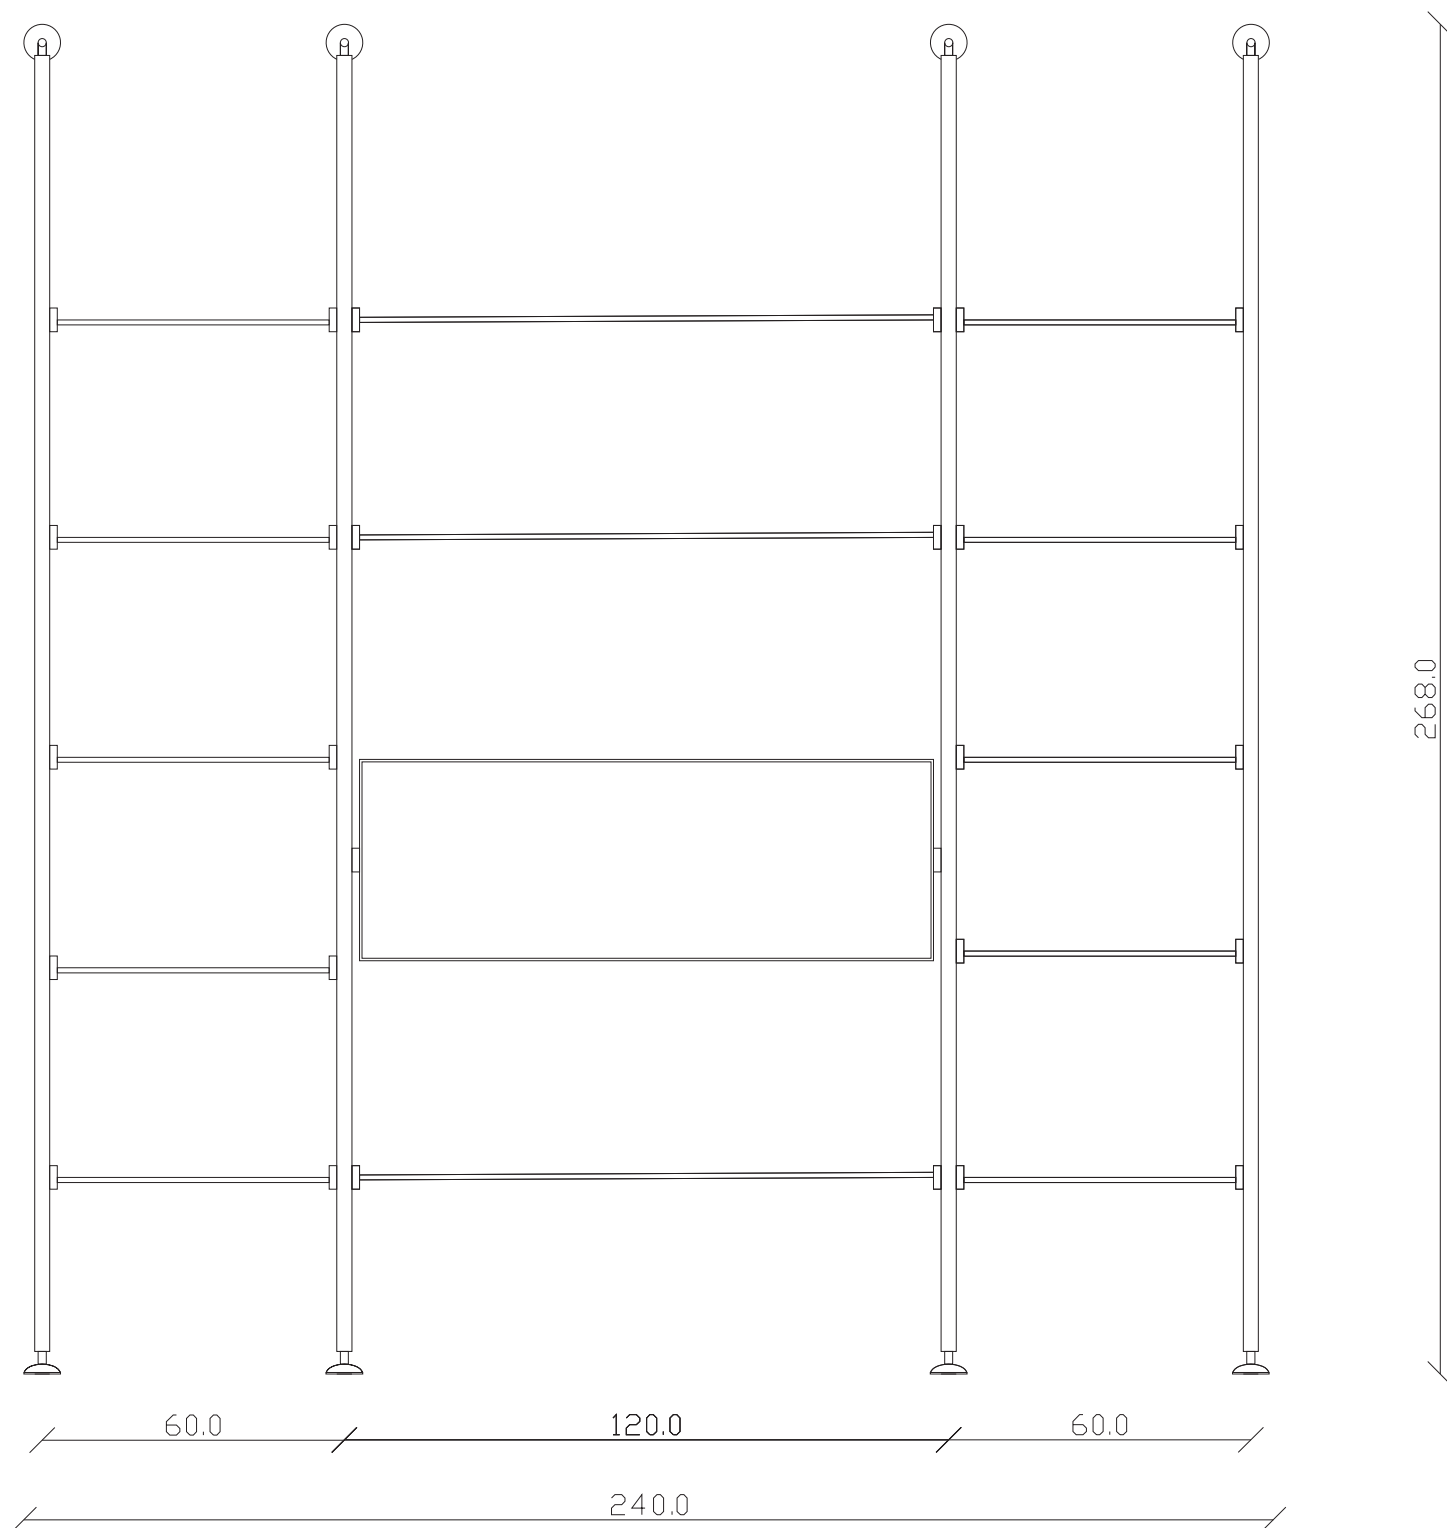

DIMENSIONI

Altezza	2400
Larghezza	1590

FINITURE

Struttura	Bronzo
Mensola	Bronzo/ceramica
	Bronzo/vetro
Contenitore	Tibetana spazzolato

DIMENSIONI

Altezza	2400
Larghezza	2490

FINITURE

Struttura	Bronzo
Mensola	Bronzo/ceramica Bronzo/vetro
Contenitore	Bronzo/metallo Tibetana spazzolato

DIMENSIONI

Altezza	2260
Larghezza	2490

FINITURE

Struttura	Bronzo
Mensola	Bronzo/ceramica
	Bronzo/vetro
	Bronzo/metallo

DIMENSIONI

Altezza	2765
Larghezza	2790

FINITURE

Struttura	Bronzo
Mensola	Bronzo/ceramica Bronzo/vetro
Contenitore	Bronzo/metallo Tibetana spazzolato

DIMENSIONI

Altezza	2680
Larghezza	2400

FINITURE

Struttura	Bronzo
Mensola	Bronzo/ceramica Bronzo/vetro
Contenitore	Bronzo/metallo Tibetana spazzolato

DIMENSIONI

Altezza	2600
Larghezza	2490

FINITURE

Struttura	Champagne/Rovere coke
Mensola	Champagne
Contenitore	Champagne/Laccato ottone spazzolato

DIMENSIONI

Altezza	2400
Larghezza	3280

RIFLESSI