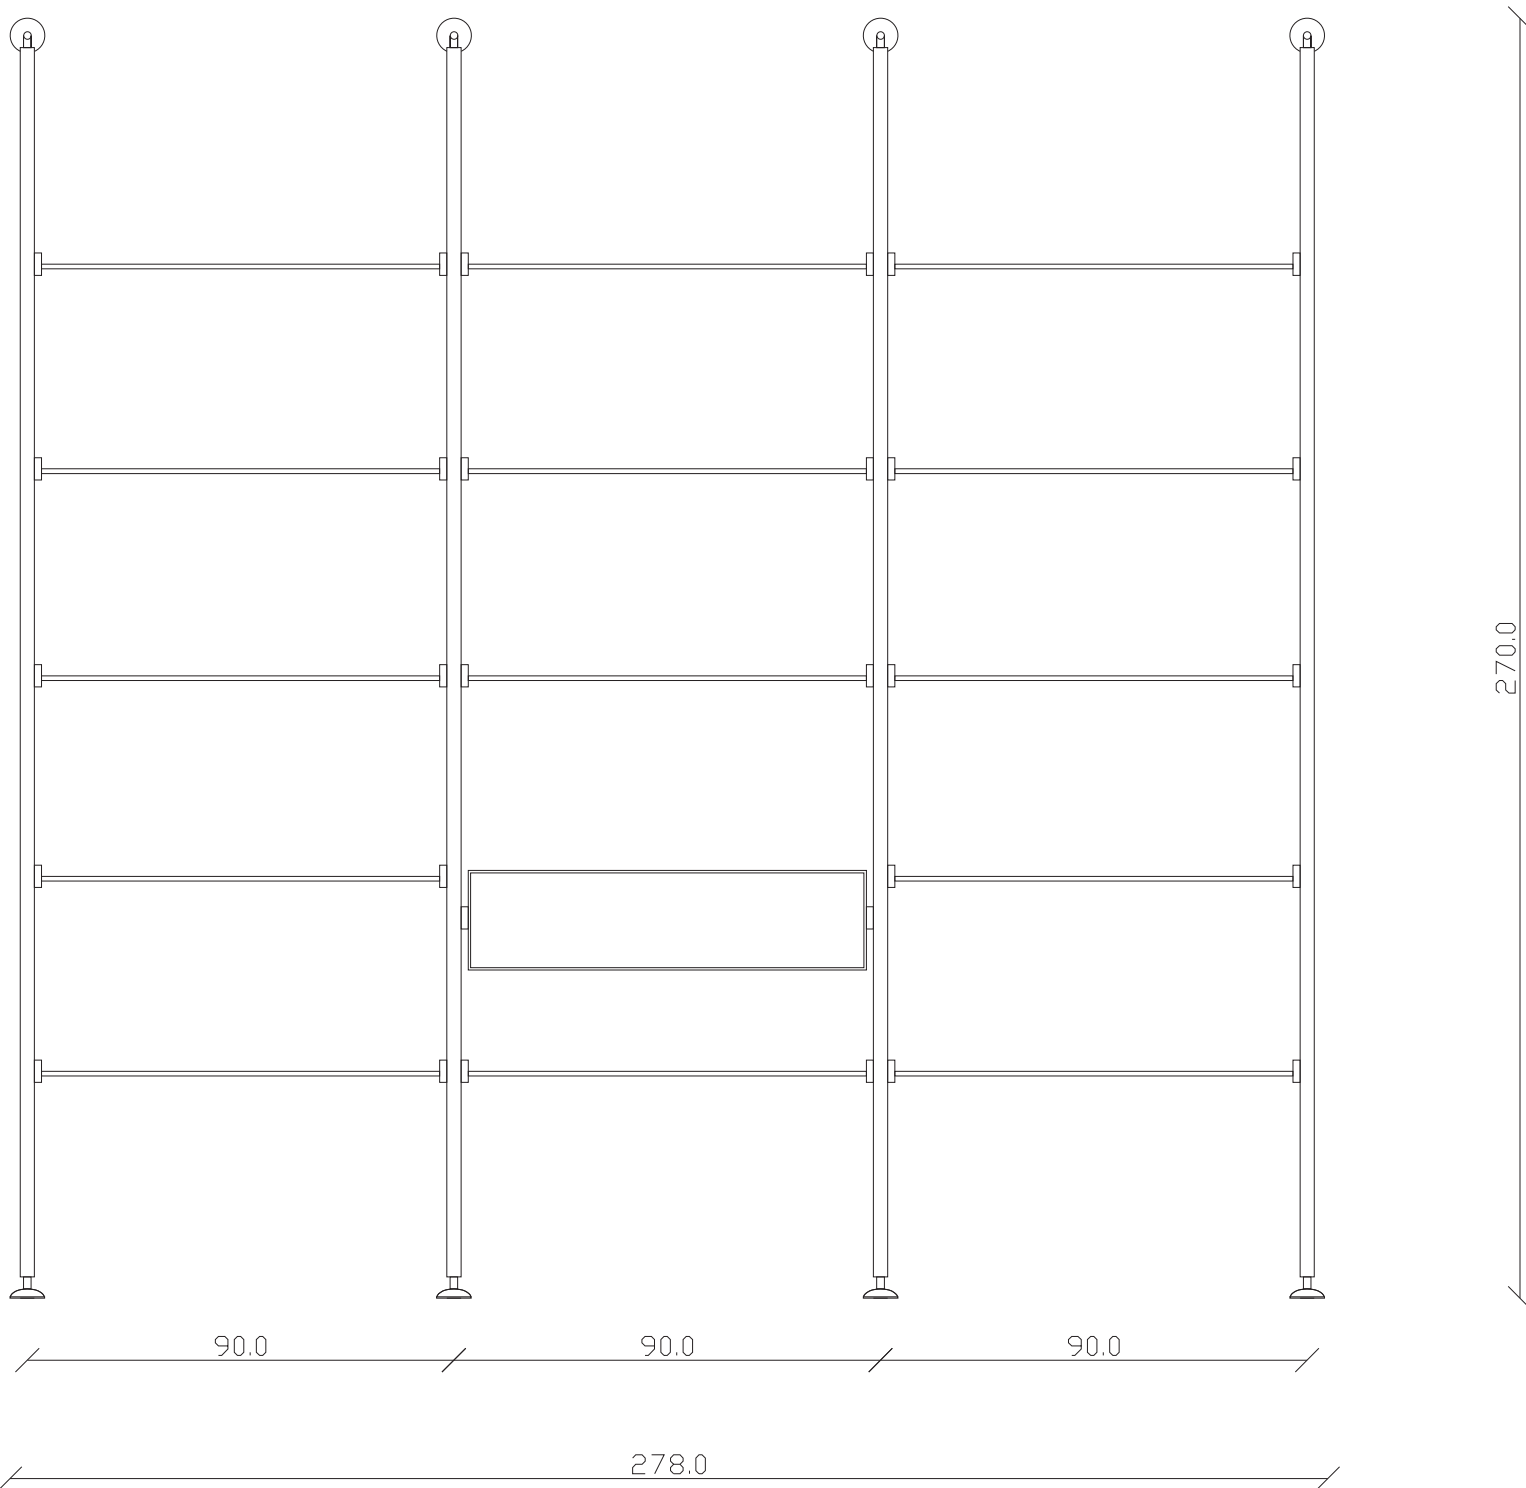

DIMENSIONI

Altezza	1800
Larghezza	1580

FINITURE

Struttura	Bronzo
Mensola	Bronzo/ceramica Bronzo/vetro
Contenitore	Metallo Tibetana spazzolato

DIMENSIONI

Altezza	2700
Larghezza	2780

FINITURE

Struttura	Bronzo
Mensola	Bronzo/ceramica Bronzo/vetro
Contenitore	Bronzo/metallo Tibetana spazzolato

DIMENSIONI

Altezza	2400
Larghezza	1590

FINITURE

Struttura	Bronzo
Mensola	Bronzo/ceramica
	Bronzo/vetro
Contenitore	Tibetana spazzolato

DIMENSIONI

Altezza	2400
Larghezza	2490

FINITURE

Struttura	Bronzo
Mensola	Bronzo/ceramica Bronzo/vetro
Contenitore	Bronzo/metallo Tibetana spazzolato

DIMENSIONI

Altezza	2680
Larghezza	2400

FINITURE

Struttura	Bronzo
Mensola	Bronzo/ceramica Bronzo/vetro
Contenitore	Bronzo/metallo Tibetana spazzolato

DIMENSIONI

Altezza	2600
Larghezza	2490

FINITURE

Struttura	Champagne/Rovere coke
Mensola	Champagne
Contenitore	Champagne/Laccato ottone spazzolato

DIMENSIONI

Altezza	2400
Larghezza	3280

RIFLESSI