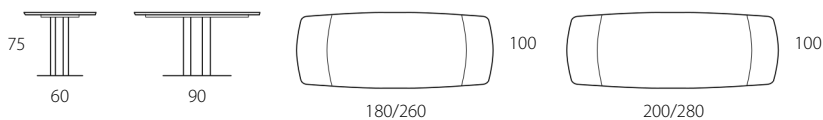

Note: Allunghe in legno laccato bianco opaco in abbinamento a ceramiche bianche o allunghe laccate antracite opaco con tutte le altre ceramiche.

Piano CERAMICA ROTONDO ALLUNGABILE		
Dimensioni P x L x H - cm	imballo	codice
Ø 100/150 H 75 sp.12	77 Kg-m ³ 0,64	T278
Ø 120/170 H 75 sp.12	86 Kg-m ³ 0,69	T279
Piano LEGNO ROTONDO ALLUNGABILE		
Dimensioni P x L x H - cm	imballo	codice
Ø 100/150 H 75 sp.12	78 Kg-m ³ 0,64	T605
Ø 120/170 H 75 sp.12	86 Kg-m ³ 0,69	T606

Piano CERAMICA SQUARE FISSO		
Dimensioni P x L x H - cm	imballo	codice
100 x 100 H 75	48 Kg-m ³ 0,56	T362
120 x 120 H 75	57 Kg-m ³ 0,61	T363
Piano LEGNO SQUARE FISSO		
Dimensioni P x L x H - cm	imballo	codice
100 x 100 H 75	48 Kg-m ³ 0,56	T607
120 x 120 H 75	57 Kg-m ³ 0,61	T608

Piano CERAMICA SQUARE ALLUNGABILE		
Dimensioni P x L x H - cm	imballo	codice
100 x 100/150 H 75 sp.12	77 Kg-m ³ 0,64	T280
120 x 120/170 x 120 H 75 sp.12	86 Kg-m ³ 0,69	T281
Piano LEGNO SQUARE ALLUNGABILE		
Dimensioni P x L x H - cm	imballo	codice
100 x 100/150 H 75 sp.12	77 Kg-m ³ 0,64	T609
120 x 120/170 x 120 H 75 sp.12	86 Kg-m ³ 0,69	T610

 **FISSO E ALLUNGABILE**

Piano legno ROTONDO FISSO con bordi a saponetta		
Dimensioni P x L x H - cm	imballo	codice
Ø 150 H 75	130 Kg-m ³ 0,71	T617

Piano legno a BOTTE FISSO con bordi a saponetta		
Dimensioni P x L x H - cm	imballo	codice
100 x 180 H 75	110 Kg-m ³ 0,68	T615
110 x 220 H 75	120 Kg-m ³ 0,74	T628