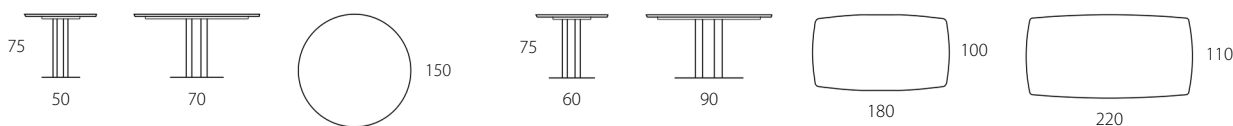

Piano legno ROTONDO FISSO con bordi a saponetta		
Dimensioni P x L x H - cm	imballo	codice
Ø 150 H 75	130 Kg-m³ 0,71	T617

Piano legno a BOTTE FISSO con bordi a saponetta		
Dimensioni P x L x H - cm	imballo	codice
100 x 180 H 75	110 Kg-m³ 0,68	T615
110 x 220 H 75	120 Kg-m³ 0,74	T628