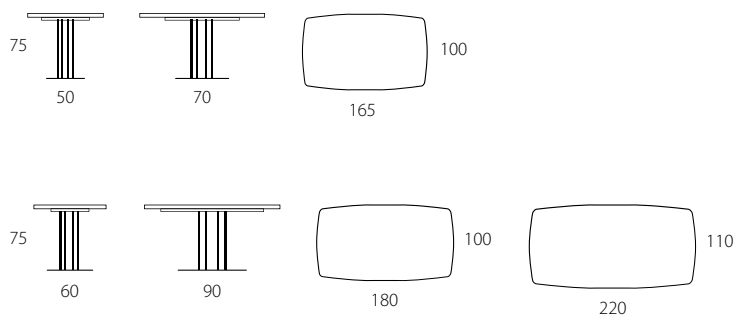

Piano legno a BOTTE ALLUNGABILE con bordi a saponetta		
Dimensioni P x L x H - cm	imballo	codice
100 x 180/260 H 75	120 Kg-m ³ 0,70	T630
100 x 200/280 H 75	126 Kg-m ³ 0,76	T634

TOWER

Piano LEGNO BISELLATO Sp. 35 mm

Design by Riflessi Lab - 2019

FISSO E ALLUNGABILE

Piano legno bisellato ROTONDO FISSO		
Dimensioni P x L x H - cm	imballo	codice
Ø150 H 75	130 Kg-m ³ 0,71	T840

Piano legno bisellato a BOTTE FISSO		
Dimensioni P x L x H - cm	imballo	codice
100 x 165 H 75	100 Kg-m ³ 0,62	T841
100 x 180 H 75	110 Kg-m ³ 0,68	T842
110 x 220 H 75	120 Kg-m ³ 0,74	T843

Piano legno bisellato a BOTTE ALLUNGABILE		
Dimensioni P x L x H - cm	imballo	codice
100 x 165/245 H 75	117 Kg-m ³ 0,68	T616
100 x 180/260 H 75	120 Kg-m ³ 0,70	T844
100 x 200/280 H 75	126 Kg-m ³ 0,76	T845

TOWER

Piano LEGNO sp. 50 BORDI IRREGOLARI

Design by Riflessi Lab - 2019

FISSO E ALLUNGABILE

Piano legno BOTTE FISSO con bordi irregolari		
Dimensioni P x L x H - cm	imballo	codice
100 x 165 H 75	100 Kg-m ³ 0,62	T618
100 x 180 H 75	110 Kg-m ³ 0,64	T846
110 x 220 H 75	120 Kg-m ³ 0,74	T847