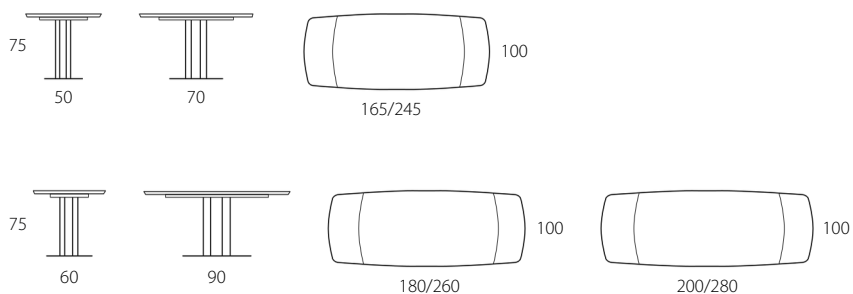

Piano CERAMICA SQUARE ALLUNGABILE		
Dimensioni P x L x H - cm	imballo	codice
100 x 100/150 H 75 sp.12	77 Kg-m ³ 0,64	T280
120 x 120/170 x 120 H 75 sp.12	86 Kg-m ³ 0,69	T281
Piano LEGNO SQUARE ALLUNGABILE		
Dimensioni P x L x H - cm	imballo	codice
100 x 100/150 H 75 sp.12	77 Kg-m ³ 0,64	T609
120 x 120/170 x 120 H 75 sp.12	86 Kg-m ³ 0,69	T610

Piano legno a BOTTE ALLUNGABILE con bordi a saponetta		
Dimensioni P x L x H - cm	imballo	codice
100 x 180/260 H 75	120 Kg-m ³ 0,70	T630
100 x 200/280 H 75	126 Kg-m ³ 0,76	T634

TOWER

Piano LEGNO BISELLATO Sp. 35 mm

Design by Riflessi Lab - 2019

FISSO E ALLUNGABILE

Piano legno bisellato ROTONDO FISSO		
Dimensioni P x L x H - cm	imballo	codice
Ø150 H 75	130 Kg-m ³ 0,71	T840

Piano legno bisellato a BOTTE FISSO		
Dimensioni P x L x H - cm	imballo	codice
100 x 165 H 75	100 Kg-m ³ 0,62	T841
100 x 180 H 75	110 Kg-m ³ 0,68	T842
110 x 220 H 75	120 Kg-m ³ 0,74	T843

Piano legno bisellato a BOTTE ALLUNGABILE		
Dimensioni P x L x H - cm	imballo	codice
100 x 165/245 H 75	117 Kg-m ³ 0,68	T616
100 x 180/260 H 75	120 Kg-m ³ 0,70	T844
100 x 200/280 H 75	126 Kg-m ³ 0,76	T845