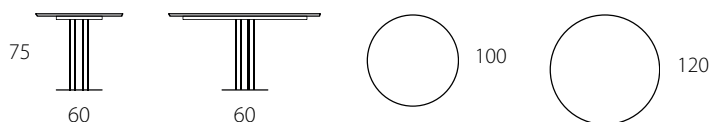

Piano CERAMICA ROUND FISSO		
Dimensioni P x L x H - cm	imballo	codice
Ø 100 H 75	48 Kg-m³ 0,56	T360
Ø 120 H 75	57 Kg-m³ 0,61	T361
Piano LEGNO ROUND FISSO		
Dimensioni P x L x H - cm	imballo	codice
Ø 100 H 75	48 Kg-m³ 0,56	T603
Ø 120 H 75	57 Kg-m³ 0,61	T604

Note: Allunghe in legno laccato bianco opaco in abbinamento a ceramiche bianche o allunghe laccate antracite opaco con tutte le altre ceramiche.