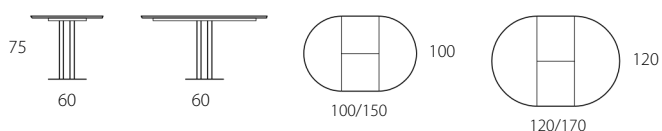

Piano ceramica **RETTANGOLARE ALLUNGABILE**

Dimensioni P x L x H - cm	imballo	codice
90 x 140/220 H 75 sp.12	114 Kg-m ³ 0,65	T514
90 x 160/240 H 75 sp.12	117 Kg-m ³ 0,67	T515
90 x 180/260 H 75 sp.12	120 Kg-m ³ 0,70	T683
100 x 200/280 H 75 sp.12	128 Kg-m ³ 0,76	T684

Piano ceramica a **BOTTE ALLUNGABILE**

Dimensioni P x L x H - cm	imballo	codice
90 x 145/225 H 75 sp.12	114 Kg-m ³ 0,65	T516
90 x 165/245 H 75 sp.12	117 Kg-m ³ 0,67	T517
90 x 180/260 H 75 sp.12	120 Kg-m ³ 0,70	T685
100 x 200/280 H 75 sp.12	128 Kg-m ³ 0,76	T686

TOWER ROUND e SQUARE

Piano CERAMICA/LEGNO

Design by Riflessi Lab - 2019

FISSO E ALLUNGABILE

Piano CERAMICA ROUND FISSO		
Dimensioni P x L x H - cm	imballo	codice
Ø 100 H 75	48 Kg-m ³ 0,56	T360
Ø 120 H 75	57 Kg-m ³ 0,61	T361
Piano LEGNO ROUND FISSO		
Dimensioni P x L x H - cm	imballo	codice
Ø 100 H 75	48 Kg-m ³ 0,56	T603
Ø 120 H 75	57 Kg-m ³ 0,61	T604

Note: Allunghe in legno laccato bianco opaco in abbinamento a ceramiche bianche o allunghe laccate antracite opaco con tutte le altre ceramiche.

Piano CERAMICA ROTONDO ALLUNGABILE		
Dimensioni P x L x H - cm	imballo	codice
Ø 100/150 H 75 sp.12	77 Kg-m ³ 0,64	T278
Ø 120/170 H 75 sp.12	86 Kg-m ³ 0,69	T279
Piano LEGNO ROTONDO ALLUNGABILE		
Dimensioni P x L x H - cm	imballo	codice
Ø 100/150 H 75 sp.12	78 Kg-m ³ 0,64	T605
Ø 120/170 H 75 sp.12	86 Kg-m ³ 0,69	T606