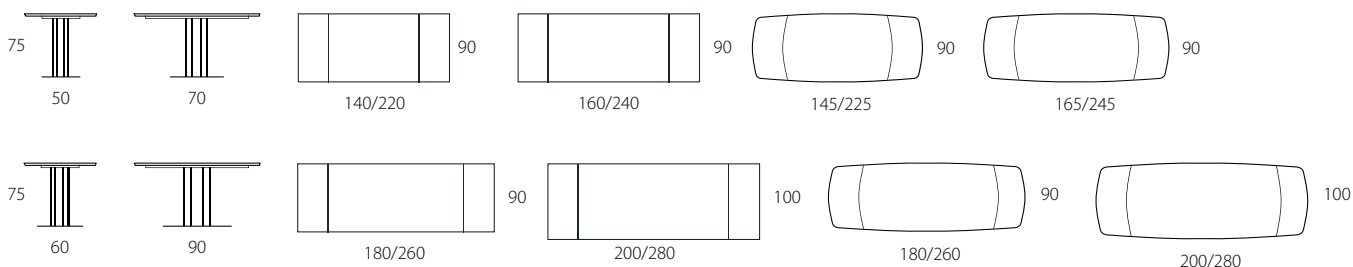

FISSO E ALLUNGABILE

Piano ceramica **ROTONDO**

Dimensioni P x L x H - cm	imballo	codice
Ø 150 H 75	130 Kg-m ³ 0,71	T264

Piano ceramica **RETTANGOLARE FISSO**

Dimensioni P x L x H - cm	imballo	codice
90 x 140 H 75 sp.12	91 Kg-m ³ 0,60	T510
90 x 160 H 75 sp.12	101 Kg-m ³ 0,62	T511
90 x 180 H 75 sp.12	110 Kg-m ³ 0,68	T679
100 x 200 H 75 sp.12	120 Kg-m ³ 0,74	T680
120 x 300 H 75 sp.15 - base doppia	130 Kg-m ³ 0,80	T681

Piano ceramica a **BOTTE FISSO**

Dimensioni P x L x H - cm	imballo	codice
90 x 145 H 75 sp.12	91 Kg-m ³ 0,60	T512
90 x 165 H 75 sp.12	101 Kg-m ³ 0,62	T513
90 x 180 H 75 sp.12	110 Kg-m ³ 0,68	T682
110 x 220 H 75 sp.12	120 Kg-m ³ 0,74	T356
120 x 300 H 75 sp.15 - base doppia	130 Kg-m ³ 0,80	T358

Piano legno a BOTTE ALLUNGABILE con bordi a saponetta		
Dimensioni P x L x H - cm	imballo	codice
100 x 180/260 H 75	120 Kg-m ³ 0,70	T630
100 x 200/280 H 75	126 Kg-m ³ 0,76	T634

TOWER

Piano LEGNO BISELLATO Sp. 35 mm

Piano legno a BOTTE ALLUNGABILE con bordi irregolari		
Dimensioni P x L x H - cm	imballo	codice
100 x 165/245 H 75	117 Kg-m ³ 0,68	T619
100 x 180/260 H 75	120 Kg-m ³ 0,70	T848
100 x 200/280 H 75	126 Kg-m ³ 0,76	T849