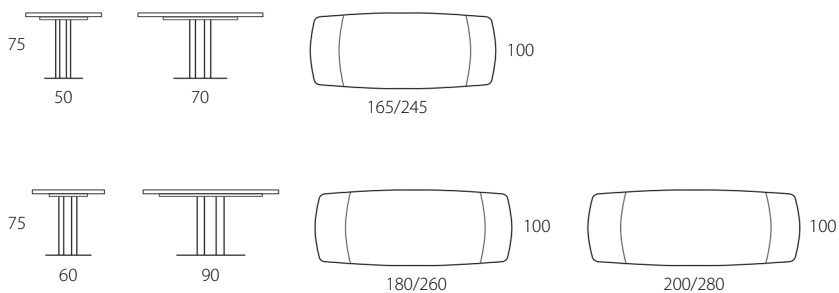

Piano legno a BOTTE ALLUNGABILE con bordi a saponetta		
Dimensioni P x L x H - cm	imballo	codice
100 x 180/260 H 75	120 Kg-m ³ 0,70	T630
100 x 200/280 H 75	126 Kg-m ³ 0,76	T634

TOWER

Piano LEGNO BISELLATO Sp. 35 mm

Piano legno bisellato a BOTTE ALLUNGABILE		
Dimensioni P x L x H - cm	imballo	codice
100 x 165/245 H 75	117 Kg-m ³ 0,68	T616
100 x 180/260 H 75	120 Kg-m ³ 0,70	T844
100 x 200/280 H 75	126 Kg-m ³ 0,76	T845

TOWER

Piano LEGNO sp. 50 BORDI IRREGOLARI

Design by Riflessi Lab - 2019

FISSO E ALLUNGABILE

Piano legno BOTTE FISSO con bordi irregolari		
Dimensioni P x L x H - cm	imballo	codice
100 x 165 H 75	100 Kg-m ³ 0,62	T618
100 x 180 H 75	110 Kg-m ³ 0,64	T846
110 x 220 H 75	120 Kg-m ³ 0,74	T847

Piano legno a BOTTE ALLUNGABILE con bordi irregolari		
Dimensioni P x L x H - cm	imballo	codice
100 x 165/245 H 75	117 Kg-m ³ 0,68	T619
100 x 180/260 H 75	120 Kg-m ³ 0,70	T848
100 x 200/280 H 75	126 Kg-m ³ 0,76	T849