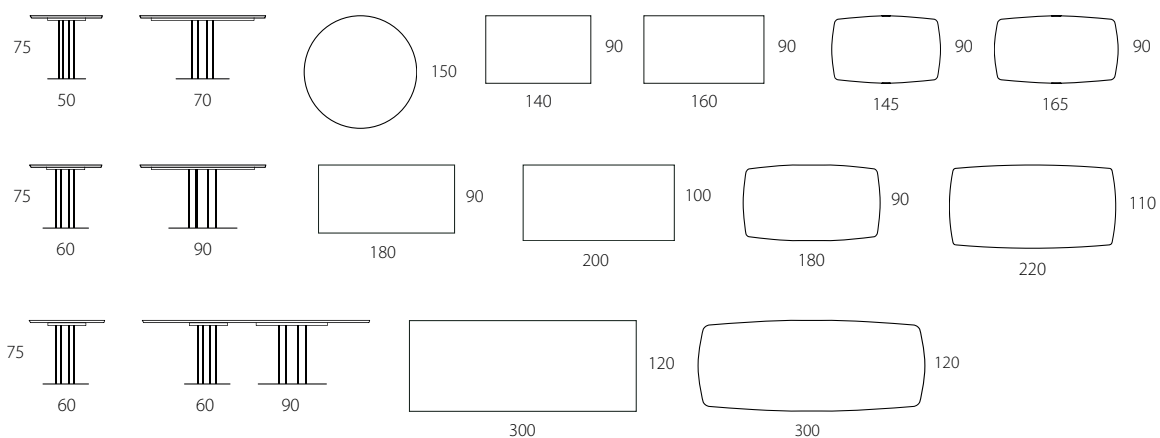

FISSO E ALLUNGABILE

Piano ceramica **ROTONDO**

Dimensioni P x L x H - cm	imballo	codice
Ø 150 H 75	130 Kg-m ³ 0,71	T264

Piano ceramica **RETTANGOLARE FISSO**

Dimensioni P x L x H - cm	imballo	codice
90 x 140 H 75 sp.12	91 Kg-m ³ 0,60	T510
90 x 160 H 75 sp.12	101 Kg-m ³ 0,62	T511
90 x 180 H 75 sp.12	110 Kg-m ³ 0,68	T679
100 x 200 H 75 sp.12	120 Kg-m ³ 0,74	T680
120 x 300 H 75 sp.15 - base doppia	130 Kg-m ³ 0,80	T681

Piano ceramica a **BOTTE FISSO**

Dimensioni P x L x H - cm	imballo	codice
90 x 145 H 75 sp.12	91 Kg-m ³ 0,60	T512
90 x 165 H 75 sp.12	101 Kg-m ³ 0,62	T513
90 x 180 H 75 sp.12	110 Kg-m ³ 0,68	T682
110 x 220 H 75 sp.12	120 Kg-m ³ 0,74	T356
120 x 300 H 75 sp.15 - base doppia	130 Kg-m ³ 0,80	T358

Piano legno a BOTTE ALLUNGABILE con bordi a saponetta		
Dimensioni P x L x H - cm	imballo	codice
100 x 180/260 H 75	120 Kg-m ³ 0,70	T630
100 x 200/280 H 75	126 Kg-m ³ 0,76	T634

TOWER

Piano LEGNO BISELLATO Sp. 35 mm

Piano legno a BOTTE ALLUNGABILE con bordi irregolari		
Dimensioni P x L x H - cm	imballo	codice
100 x 165/245 H 75	117 Kg-m ³ 0,68	T619
100 x 180/260 H 75	120 Kg-m ³ 0,70	T848
100 x 200/280 H 75	126 Kg-m ³ 0,76	T849