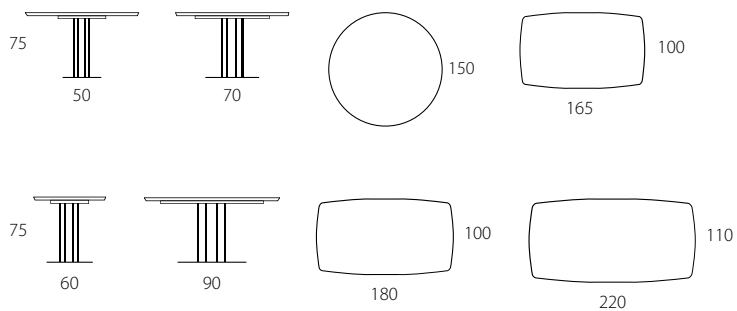

Piano CERAMICA SQUARE ALLUNGABILE		
Dimensioni P x L x H - cm	imballo	codice
100 x 100/150 H 75 sp.12	77 Kg-m ³ 0,64	T280
120 x 120/170 x 120 H 75 sp.12	86 Kg-m ³ 0,69	T281
Piano LEGNO SQUARE ALLUNGABILE		
Dimensioni P x L x H - cm	imballo	codice
100 x 100/150 H 75 sp.12	77 Kg-m ³ 0,64	T609
120 x 120/170 x 120 H 75 sp.12	86 Kg-m ³ 0,69	T610

 **FISSO E ALLUNGABILE**

Piano legno ROTONDO FISSO con bordi a saponetta		
Dimensioni P x L x H - cm	imballo	codice
Ø 150 H 75	130 Kg-m ³ 0,71	T617

Piano legno a BOTTE FISSO con bordi a saponetta		
Dimensioni P x L x H - cm	imballo	codice
100 x 180 H 75	110 Kg-m ³ 0,68	T615
110 x 220 H 75	120 Kg-m ³ 0,74	T628

Piano legno a BOTTE ALLUNGABILE con bordi a saponetta		
Dimensioni P x L x H - cm	imballo	codice
100 x 180/260 H 75	120 Kg-m ³ 0,70	T630
100 x 200/280 H 75	126 Kg-m ³ 0,76	T634

TOWER

Piano LEGNO BISELLATO Sp. 35 mm

Design by Riflessi Lab - 2019

FISSO E ALLUNGABILE

Piano legno bisellato ROTONDO FISSO		
Dimensioni P x L x H - cm	imballo	codice
Ø150 H 75	130 Kg-m ³ 0,71	T840

Piano legno bisellato a BOTTE FISSO		
Dimensioni P x L x H - cm	imballo	codice
100 x 165 H 75	100 Kg-m ³ 0,62	T841
100 x 180 H 75	110 Kg-m ³ 0,68	T842
110 x 220 H 75	120 Kg-m ³ 0,74	T843