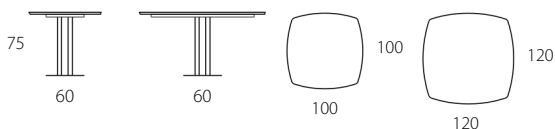

Piano ceramica **RETTANGOLARE ALLUNGABILE**

Dimensioni P x L x H - cm	imballo	codice
90 x 140/220 H 75 sp.12	114 Kg-m ³ 0,65	T514
90 x 160/240 H 75 sp.12	117 Kg-m ³ 0,67	T515
90 x 180/260 H 75 sp.12	120 Kg-m ³ 0,70	T683
100 x 200/280 H 75 sp.12	128 Kg-m ³ 0,76	T684

Piano ceramica a **BOTTE ALLUNGABILE**

Dimensioni P x L x H - cm	imballo	codice
90 x 145/225 H 75 sp.12	114 Kg-m ³ 0,65	T516
90 x 165/245 H 75 sp.12	117 Kg-m ³ 0,67	T517
90 x 180/260 H 75 sp.12	120 Kg-m ³ 0,70	T685
100 x 200/280 H 75 sp.12	128 Kg-m ³ 0,76	T686

TOWER ROUND e SQUARE

Piano CERAMICA/LEGNO

Design by Riflessi Lab - 2019

FISSO E ALLUNGABILE

Piano CERAMICA ROUND FISSO		
Dimensioni P x L x H - cm	imballo	codice
Ø 100 H 75	48 Kg-m ³ 0,56	T360
Ø 120 H 75	57 Kg-m ³ 0,61	T361
Piano LEGNO ROUND FISSO		
Dimensioni P x L x H - cm	imballo	codice
Ø 100 H 75	48 Kg-m ³ 0,56	T603
Ø 120 H 75	57 Kg-m ³ 0,61	T604

Note: Allunghe in legno laccato bianco opaco in abbinamento a ceramiche bianche o allunghe laccate antracite opaco con tutte le altre ceramiche.

Piano CERAMICA ROTONDO ALLUNGABILE		
Dimensioni P x L x H - cm	imballo	codice
Ø 100/150 H 75 sp.12	77 Kg-m ³ 0,64	T278
Ø 120/170 H 75 sp.12	86 Kg-m ³ 0,69	T279
Piano LEGNO ROTONDO ALLUNGABILE		
Dimensioni P x L x H - cm	imballo	codice
Ø 100/150 H 75 sp.12	78 Kg-m ³ 0,64	T605
Ø 120/170 H 75 sp.12	86 Kg-m ³ 0,69	T606