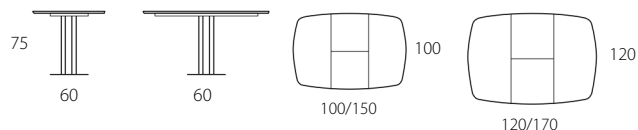

Piano CERAMICA SQUARE ALLUNGABILE		
Dimensioni P x L x H - cm	imballo	codice
100 x 100/150 H 75 sp.12	77 Kg-m³ 0,64	T280
120 x 120/170 x 120 H 75 sp.12	86 Kg-m³ 0,69	T281
Piano LEGNO SQUARE ALLUNGABILE		
Dimensioni P x L x H - cm	imballo	codice
100 x 100/150 H 75 sp.12	77 Kg-m³ 0,64	T609
120 x 120/170 x 120 H 75 sp.12	86 Kg-m³ 0,69	T610