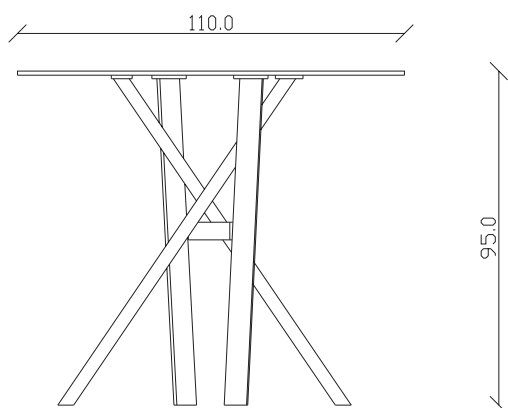

art. T499

120X120 cm x H95 cm

TAVOLO VISTA FRONTALE LATO CORTO  
front view of the short side of the table

TAVOLO VISTA FRONTALE LATO LUNGO  
front view of the long side of the table

TAVOLO VISTA DALL'ALTO  
table top view

art. T066

220X110 cm x H95 cm

TAVOLO VISTA FRONTALE LATO CORTO  
front view of the short side of the table

TAVOLO VISTA FRONTALE LATO LUNGO  
front view of the long side of the table

TAVOLO VISTA DALL'ALTO  
table top view

art. T496

diametro 100cm x H95 cm

TAVOLO VISTA FRONTALE LATO CORTO  
front view of the short side of the table

TAVOLO VISTA FRONTALE LATO LUNGO  
front view of the long side of the table

TAVOLO VISTA DALL'ALTO  
table top view

art. T497

diametro 120cm x H95 cm

TAVOLO VISTA FRONTALE LATO CORTO  
front view of the short side of the table

TAVOLO VISTA FRONTALE LATO LUNGO  
front view of the long side of the table

TAVOLO VISTA DALL'ALTO  
table top view