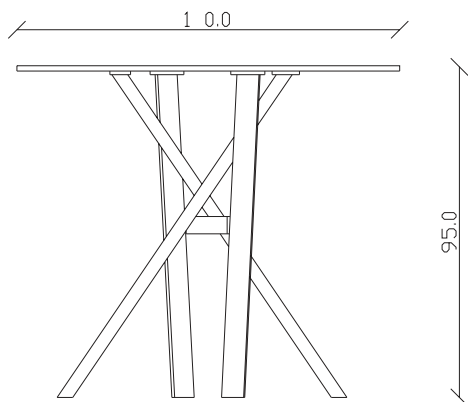

art. T066

220X110 cm x H95 cm

TAVOLO VISTA FRONTALE LATO CORTO  
front view of the short side of the table

TAVOLO VISTA FRONTALE LATO LUNGO  
front view of the long side of the table

TAVOLO VISTA DALL'ALTO  
table top view

art. T067

240X120 cm x H95 cm

TAVOLO VISTA FRONTALE LATO CORTO  
front view of the short side of the table

TAVOLO VISTA FRONTALE LATO LUNGO  
front view of the long side of the table

TAVOLO VISTA DALL'ALTO  
table top view

art. T496

diametro 100cm x H95 cm

TAVOLO VISTA FRONTALE LATO CORTO  
front view of the short side of the table

TAVOLO VISTA FRONTALE LATO LUNGO  
front view of the long side of the table

TAVOLO VISTA DALL'ALTO  
table top view

art. T497

diametro 120cm x H95 cm

TAVOLO VISTA FRONTALE LATO CORTO  
front view of the short side of the table

TAVOLO VISTA FRONTALE LATO LUNGO  
front view of the long side of the table

TAVOLO VISTA DALL'ALTO  
table top view