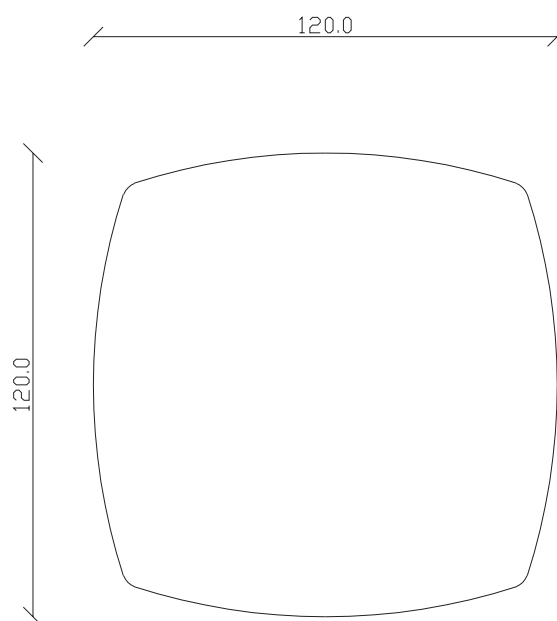

art. T498

100X100 cm x H95 cm

TAVOLO VISTA FRONTALE LATO CORTO  
front view of the short side of the table

TAVOLO VISTA FRONTALE LATO LUNGO  
front view of the long side of the table

TAVOLO VISTA DALL'ALTO  
table top view

art. T499

120X120 cm x H95 cm

TAVOLO VISTA FRONTALE LATO CORTO  
front view of the short side of the table

TAVOLO VISTA FRONTALE LATO LUNGO  
front view of the long side of the table

TAVOLO VISTA DALL'ALTO  
table top view

art. T066

220X110 cm x H95 cm

TAVOLO VISTA FRONTALE LATO CORTO  
front view of the short side of the table

TAVOLO VISTA FRONTALE LATO LUNGO  
front view of the long side of the table

TAVOLO VISTA DALL'ALTO  
table top view

art. T497

diametro 120cm x H95 cm

TAVOLO VISTA FRONTALE LATO CORTO  
front view of the short side of the table

TAVOLO VISTA FRONTALE LATO LUNGO  
front view of the long side of the table

TAVOLO VISTA DALL'ALTO  
table top view