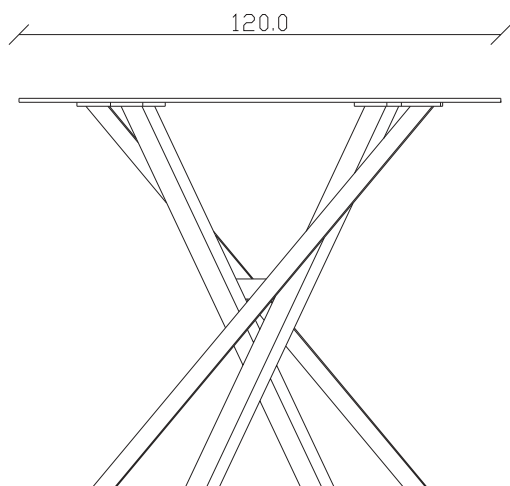

art. T498

100X100 cm x H95 cm

TAVOLO VISTA FRONTALE LATO CORTO  
front view of the short side of the table

TAVOLO VISTA FRONTALE LATO LUNGO  
front view of the long side of the table

TAVOLO VISTA DALL'ALTO  
table top view

art. T499

120X120 cm x H95 cm

TAVOLO VISTA FRONTALE LATO CORTO  
front view of the short side of the table

TAVOLO VISTA FRONTALE LATO LUNGO  
front view of the long side of the table

TAVOLO VISTA DALL'ALTO  
table top view

art. T066

220X110 cm x H95 cm

TAVOLO VISTA FRONTALE LATO CORTO  
front view of the short side of the table

TAVOLO VISTA FRONTALE LATO LUNGO  
front view of the long side of the table

TAVOLO VISTA DALL'ALTO  
table top view

art. T497

diametro 120cm x H95 cm

TAVOLO VISTA FRONTALE LATO CORTO  
front view of the short side of the table

TAVOLO VISTA FRONTALE LATO LUNGO  
front view of the long side of the table

TAVOLO VISTA DALL'ALTO  
table top view