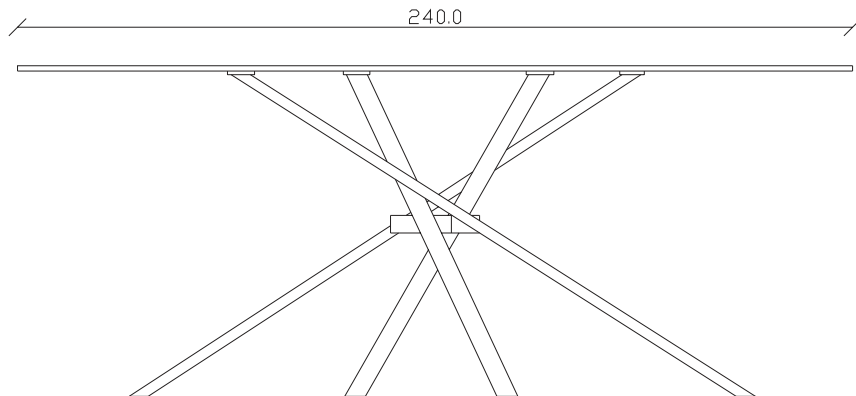

art. T066

220X110 cm x H95 cm

TAVOLO VISTA FRONTALE LATO CORTO  
front view of the short side of the table

TAVOLO VISTA FRONTALE LATO LUNGO  
front view of the long side of the table

TAVOLO VISTA DALL'ALTO  
table top view

art. T067

240X120 cm x H95 cm

TAVOLO VISTA FRONTALE LATO CORTO  
front view of the short side of the table

TAVOLO VISTA FRONTALE LATO LUNGO  
front view of the long side of the table

TAVOLO VISTA DALL'ALTO  
table top view

art. T496

diametro 100cm x H95 cm

TAVOLO VISTA FRONTALE LATO CORTO  
front view of the short side of the table

TAVOLO VISTA FRONTALE LATO LUNGO  
front view of the long side of the table

TAVOLO VISTA DALL'ALTO  
table top view

art. T497

diametro 120cm x H95 cm

TAVOLO VISTA FRONTALE LATO CORTO  
front view of the short side of the table

TAVOLO VISTA FRONTALE LATO LUNGO  
front view of the long side of the table

TAVOLO VISTA DALL'ALTO  
table top view