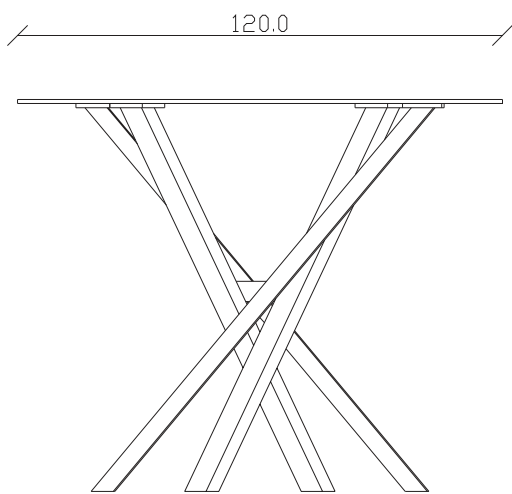

art. T066

220X110 cm x H95 cm

TAVOLO VISTA FRONTALE LATO CORTO  
front view of the short side of the table

TAVOLO VISTA FRONTALE LATO LUNGO  
front view of the long side of the table

TAVOLO VISTA DALL'ALTO  
table top view

art. T067

240X120 cm x H95 cm

TAVOLO VISTA FRONTALE LATO CORTO  
front view of the short side of the table

TAVOLO VISTA FRONTALE LATO LUNGO  
front view of the long side of the table

TAVOLO VISTA DALL'ALTO  
table top view

art. T496

diametro 100cm x H95 cm

TAVOLO VISTA FRONTALE LATO CORTO  
front view of the short side of the table

TAVOLO VISTA FRONTALE LATO LUNGO  
front view of the long side of the table

TAVOLO VISTA DALL'ALTO  
table top view

art. T497

diametro 120cm x H95 cm

TAVOLO VISTA FRONTALE LATO CORTO  
front view of the short side of the table

TAVOLO VISTA FRONTALE LATO LUNGO  
front view of the long side of the table

TAVOLO VISTA DALL'ALTO  
table top view