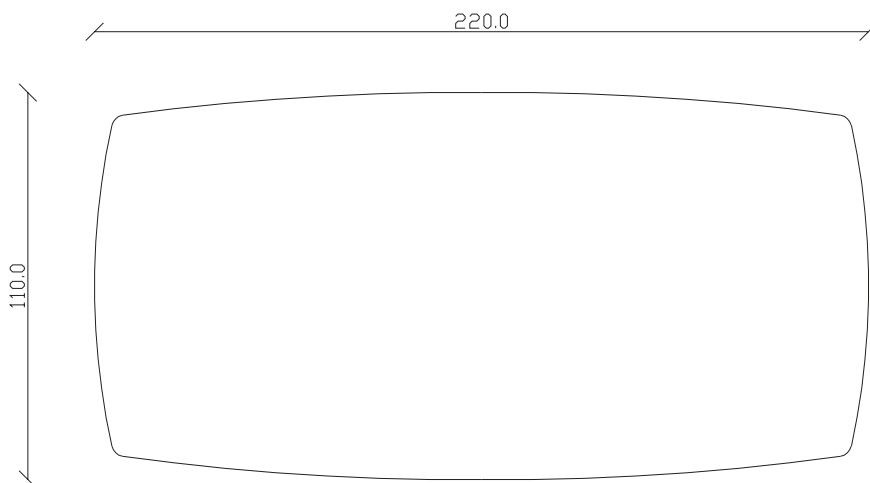

art. T066

220X110 cm x H95 cm

TAVOLO VISTA FRONTALE LATO CORTO  
front view of the short side of the table

TAVOLO VISTA FRONTALE LATO LUNGO  
front view of the long side of the table

TAVOLO VISTA DALL'ALTO  
table top view

art. T067

240X120 cm x H95 cm

TAVOLO VISTA FRONTALE LATO CORTO  
front view of the short side of the table

TAVOLO VISTA FRONTALE LATO LUNGO  
front view of the long side of the table

TAVOLO VISTA DALL'ALTO  
table top view

art. T496

diametro 100cm x H95 cm

TAVOLO VISTA FRONTALE LATO CORTO  
front view of the short side of the table

TAVOLO VISTA FRONTALE LATO LUNGO  
front view of the long side of the table

TAVOLO VISTA DALL'ALTO  
table top view

art. T497

diametro 120cm x H95 cm

TAVOLO VISTA FRONTALE LATO CORTO  
front view of the short side of the table

TAVOLO VISTA FRONTALE LATO LUNGO  
front view of the long side of the table

TAVOLO VISTA DALL'ALTO  
table top view