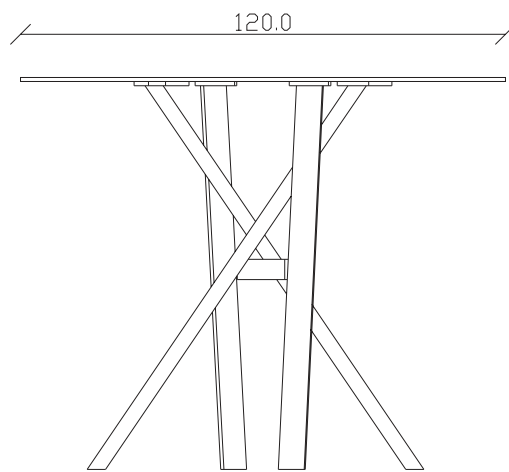

art. T066

220X110 cm x H95 cm

TAVOLO VISTA FRONTALE LATO CORTO  
front view of the short side of the table

TAVOLO VISTA FRONTALE LATO LUNGO  
front view of the long side of the table

TAVOLO VISTA DALL'ALTO  
table top view

art. T067

240X120 cm x H95 cm

TAVOLO VISTA FRONTALE LATO CORTO  
front view of the short side of the table

TAVOLO VISTA FRONTALE LATO LUNGO  
front view of the long side of the table

TAVOLO VISTA DALL'ALTO  
table top view

art. T496

diametro 100cm x H95 cm

TAVOLO VISTA FRONTALE LATO CORTO  
front view of the short side of the table

TAVOLO VISTA FRONTALE LATO LUNGO  
front view of the long side of the table

TAVOLO VISTA DALL'ALTO  
table top view

art. T497

diametro 120cm x H95 cm

TAVOLO VISTA FRONTALE LATO CORTO  
front view of the short side of the table

TAVOLO VISTA FRONTALE LATO LUNGO  
front view of the long side of the table

TAVOLO VISTA DALL'ALTO  
table top view