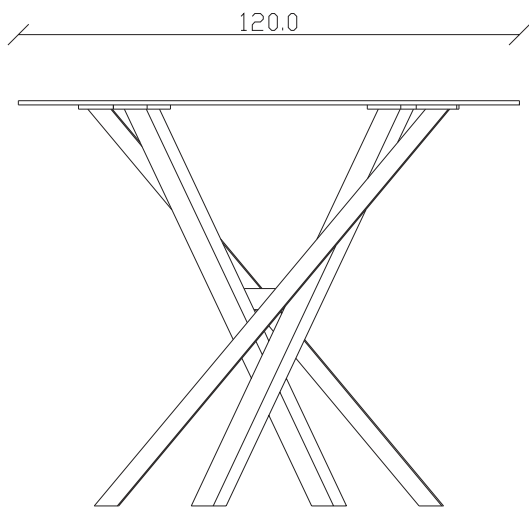

art. T066

220X110 cm x H95 cm

TAVOLO VISTA FRONTALE LATO CORTO  
front view of the short side of the table

TAVOLO VISTA FRONTALE LATO LUNGO  
front view of the long side of the table

TAVOLO VISTA DALL'ALTO  
table top view

art. T067

240X120 cm x H95 cm

TAVOLO VISTA FRONTALE LATO CORTO  
front view of the short side of the table

TAVOLO VISTA FRONTALE LATO LUNGO  
front view of the long side of the table

TAVOLO VISTA DALL'ALTO  
table top view

art. T496

diametro 100cm x H95 cm

TAVOLO VISTA FRONTALE LATO CORTO  
front view of the short side of the table

TAVOLO VISTA FRONTALE LATO LUNGO  
front view of the long side of the table

TAVOLO VISTA DALL'ALTO  
table top view

art. T497

diametro 120cm x H95 cm

TAVOLO VISTA FRONTALE LATO CORTO  
front view of the short side of the table

TAVOLO VISTA FRONTALE LATO LUNGO  
front view of the long side of the table

TAVOLO VISTA DALL'ALTO  
table top view