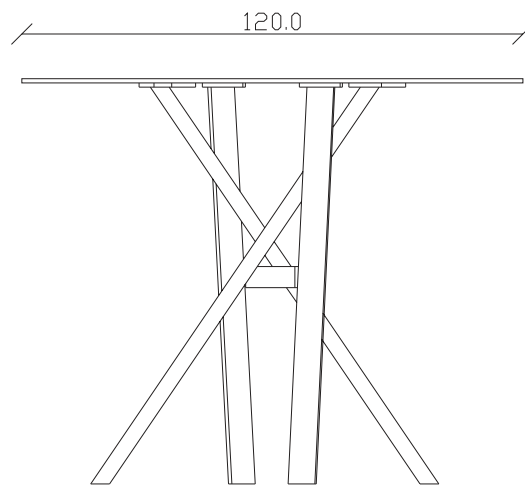

art. T066

220X110 cm x H95 cm

TAVOLO VISTA FRONTALE LATO CORTO  
front view of the short side of the table

TAVOLO VISTA FRONTALE LATO LUNGO  
front view of the long side of the table

TAVOLO VISTA DALL'ALTO  
table top view

art. T067

240X120 cm x H95 cm

TAVOLO VISTA FRONTALE LATO CORTO  
front view of the short side of the table

TAVOLO VISTA FRONTALE LATO LUNGO  
front view of the long side of the table

TAVOLO VISTA DALL'ALTO  
table top view

art. T496

diametro 100cm x H95 cm

TAVOLO VISTA FRONTALE LATO CORTO  
front view of the short side of the table

TAVOLO VISTA FRONTALE LATO LUNGO  
front view of the long side of the table

TAVOLO VISTA DALL'ALTO  
table top view

art. T497

diametro 120cm x H95 cm

TAVOLO VISTA FRONTALE LATO CORTO  
front view of the short side of the table

TAVOLO VISTA FRONTALE LATO LUNGO  
front view of the long side of the table

TAVOLO VISTA DALL'ALTO  
table top view