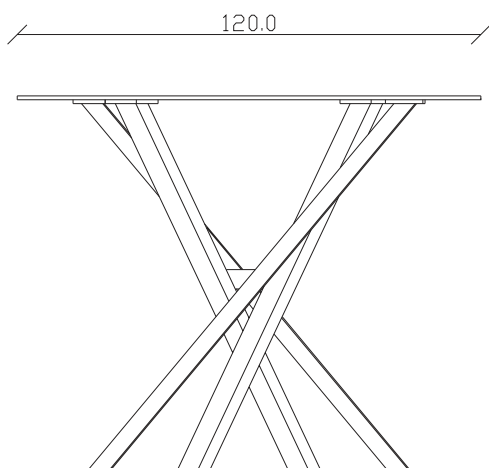

art. T498

100X100 cm x H95 cm

TAVOLO VISTA FRONTALE LATO CORTO  
front view of the short side of the table

TAVOLO VISTA FRONTALE LATO LUNGO  
front view of the long side of the table

TAVOLO VISTA DALL'ALTO  
table top view

art. T499

120X120 cm x H95 cm

TAVOLO VISTA FRONTALE LATO CORTO  
front view of the short side of the table

TAVOLO VISTA FRONTALE LATO LUNGO  
front view of the long side of the table

TAVOLO VISTA DALL'ALTO  
table top view

art. T066

220X110 cm x H95 cm

TAVOLO VISTA FRONTALE LATO CORTO  
front view of the short side of the table

TAVOLO VISTA FRONTALE LATO LUNGO  
front view of the long side of the table

TAVOLO VISTA DALL'ALTO  
table top view

art. T497

diametro 120cm x H95 cm

TAVOLO VISTA FRONTALE LATO CORTO  
front view of the short side of the table

TAVOLO VISTA FRONTALE LATO LUNGO  
front view of the long side of the table

TAVOLO VISTA DALL'ALTO  
table top view