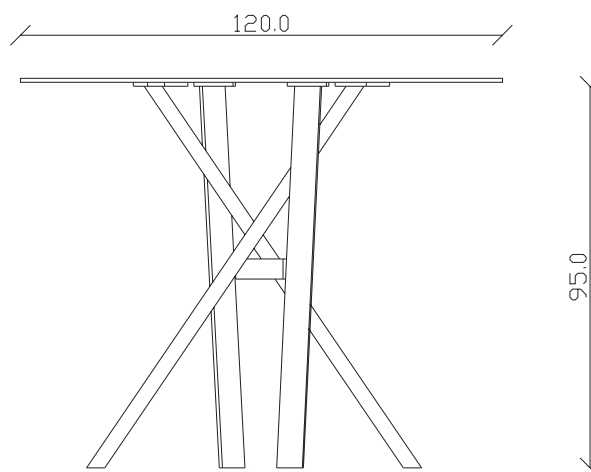

art. T498

100X100 cm x H95 cm

TAVOLO VISTA FRONTALE LATO CORTO  
front view of the short side of the table

TAVOLO VISTA FRONTALE LATO LUNGO  
front view of the long side of the table

TAVOLO VISTA DALL'ALTO  
table top view

art. T499

120X120 cm x H95 cm

TAVOLO VISTA FRONTALE LATO CORTO  
front view of the short side of the table

TAVOLO VISTA FRONTALE LATO LUNGO  
front view of the long side of the table

TAVOLO VISTA DALL'ALTO  
table top view

art. T496

diametro 100cm x H95 cm

TAVOLO VISTA FRONTALE LATO CORTO  
front view of the short side of the table

TAVOLO VISTA FRONTALE LATO LUNGO  
front view of the long side of the table

TAVOLO VISTA DALL'ALTO  
table top view

art. T497

diametro 120cm x H95 cm

TAVOLO VISTA FRONTALE LATO CORTO  
front view of the short side of the table

TAVOLO VISTA FRONTALE LATO LUNGO  
front view of the long side of the table

TAVOLO VISTA DALL'ALTO  
table top view