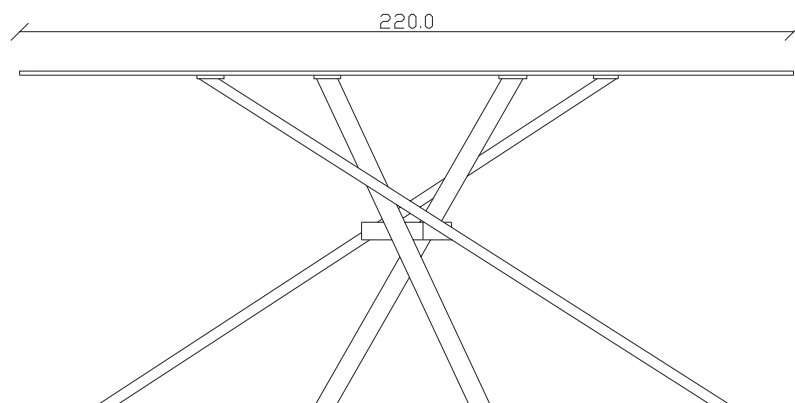

art. T499

120X120 cm x H95 cm

TAVOLO VISTA FRONTALE LATO CORTO  
front view of the short side of the table

TAVOLO VISTA FRONTALE LATO LUNGO  
front view of the long side of the table

TAVOLO VISTA DALL'ALTO  
table top view

art. T066

220X110 cm x H95 cm

TAVOLO VISTA FRONTALE LATO CORTO  
front view of the short side of the table

TAVOLO VISTA FRONTALE LATO LUNGO  
front view of the long side of the table

TAVOLO VISTA DALL'ALTO  
table top view

art. T496

diametro 100cm x H95 cm

TAVOLO VISTA FRONTALE LATO CORTO  
front view of the short side of the table

TAVOLO VISTA FRONTALE LATO LUNGO  
front view of the long side of the table

TAVOLO VISTA DALL'ALTO  
table top view

art. T497

diametro 120cm x H95 cm

TAVOLO VISTA FRONTALE LATO CORTO  
front view of the short side of the table

TAVOLO VISTA FRONTALE LATO LUNGO  
front view of the long side of the table

TAVOLO VISTA DALL'ALTO  
table top view