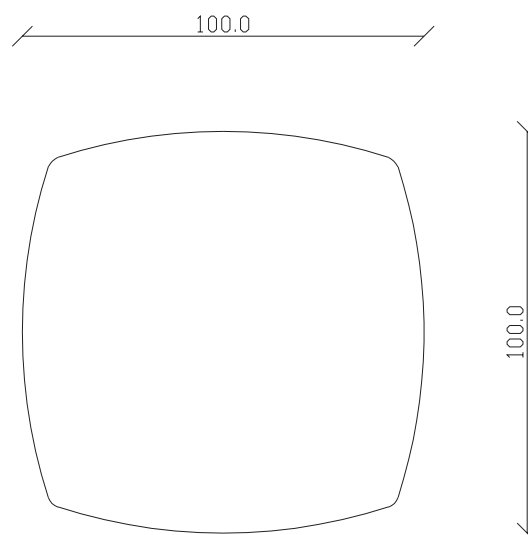

art. T498

100X100 cm x H95 cm

TAVOLO VISTA FRONTALE LATO CORTO  
front view of the short side of the table

TAVOLO VISTA FRONTALE LATO LUNGO  
front view of the long side of the table

TAVOLO VISTA DALL'ALTO  
table top view

art. T499

120X120 cm x H95 cm

TAVOLO VISTA FRONTALE LATO CORTO  
front view of the short side of the table

TAVOLO VISTA FRONTALE LATO LUNGO  
front view of the long side of the table

TAVOLO VISTA DALL'ALTO  
table top view

art. T066

220X110 cm x H95 cm

TAVOLO VISTA FRONTALE LATO CORTO  
front view of the short side of the table

TAVOLO VISTA FRONTALE LATO LUNGO  
front view of the long side of the table

TAVOLO VISTA DALL'ALTO  
table top view

art. T497

diametro 120cm x H95 cm

TAVOLO VISTA FRONTALE LATO CORTO  
front view of the short side of the table

TAVOLO VISTA FRONTALE LATO LUNGO  
front view of the long side of the table

TAVOLO VISTA DALL'ALTO  
table top view