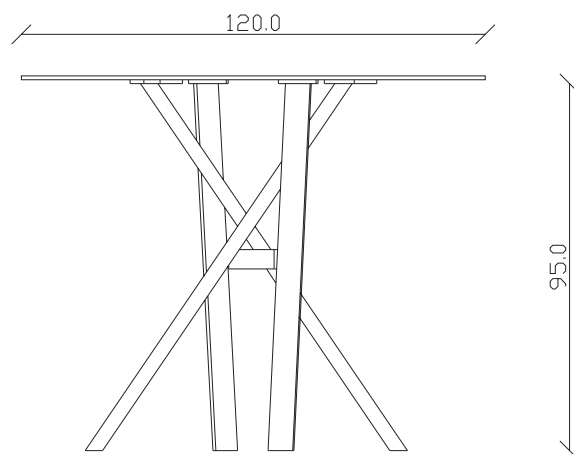

art. T498

100X100 cm x H95 cm

TAVOLO VISTA FRONTALE LATO CORTO  
front view of the short side of the table

TAVOLO VISTA FRONTALE LATO LUNGO  
front view of the long side of the table

TAVOLO VISTA DALL'ALTO  
table top view

art. T499

120X120 cm x H95 cm

TAVOLO VISTA FRONTALE LATO CORTO  
front view of the short side of the table

TAVOLO VISTA FRONTALE LATO LUNGO  
front view of the long side of the table

TAVOLO VISTA DALL'ALTO  
table top view

art. T066

220X110 cm x H95 cm

TAVOLO VISTA FRONTALE LATO CORTO  
front view of the short side of the table

TAVOLO VISTA FRONTALE LATO LUNGO  
front view of the long side of the table

TAVOLO VISTA DALL'ALTO  
table top view

art. T497

diametro 120cm x H95 cm

TAVOLO VISTA FRONTALE LATO CORTO  
front view of the short side of the table

TAVOLO VISTA FRONTALE LATO LUNGO  
front view of the long side of the table

TAVOLO VISTA DALL'ALTO  
table top view