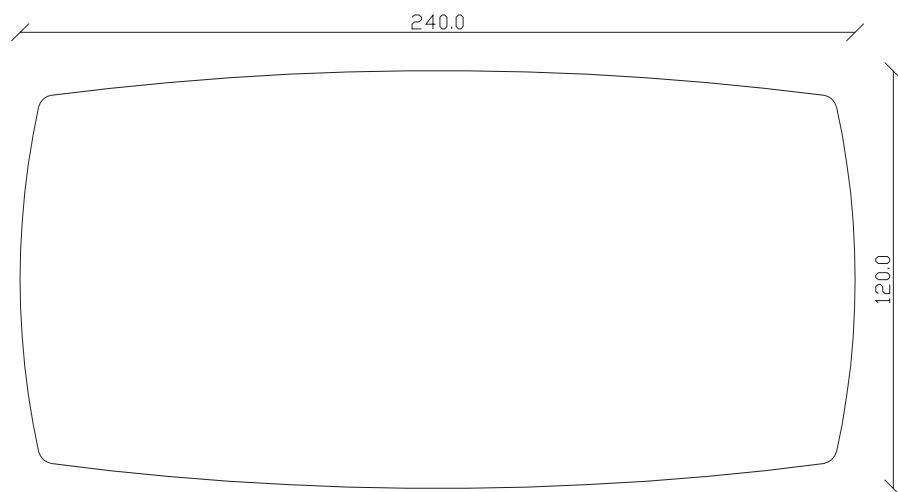

art. T066

220X110 cm x H95 cm

TAVOLO VISTA FRONTALE LATO CORTO  
front view of the short side of the table

TAVOLO VISTA FRONTALE LATO LUNGO  
front view of the long side of the table

TAVOLO VISTA DALL'ALTO  
table top view

art. T067

240X120 cm x H95 cm

TAVOLO VISTA FRONTALE LATO CORTO  
front view of the short side of the table

TAVOLO VISTA FRONTALE LATO LUNGO  
front view of the long side of the table

TAVOLO VISTA DALL'ALTO  
table top view

art. T496

diametro 100cm x H95 cm

TAVOLO VISTA FRONTALE LATO CORTO  
front view of the short side of the table

TAVOLO VISTA FRONTALE LATO LUNGO  
front view of the long side of the table

TAVOLO VISTA DALL'ALTO  
table top view

art. T497

diametro 120cm x H95 cm

TAVOLO VISTA FRONTALE LATO CORTO  
front view of the short side of the table

TAVOLO VISTA FRONTALE LATO LUNGO  
front view of the long side of the table

TAVOLO VISTA DALL'ALTO  
table top view