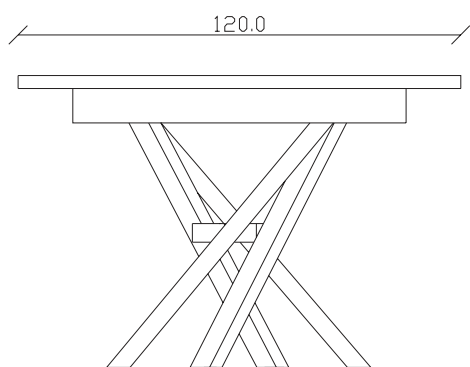

art. T060

100x100/150 cm x H76 cm

TAVOLO VISTA FRONTALE LATO CORTO
front view of the short side of the table

TAVOLO VISTA FRONTALE LATO LUNGO
front view of the long side of the table

TAVOLO VISTA DALL'ALTO
table top view

art. T061

120x120/170 cm x H76 cm

TAVOLO VISTA FRONTALE LATO CORTO
front view of the short side of the table

TAVOLO VISTA FRONTALE LATO LUNGO
front view of the long side of the table

TAVOLO VISTA DALL'ALTO
table top view

art. T001

100x100/150 cm x H76 cm

TAVOLO VISTA FRONTALE LATO CORTO
front view of the short side of the table

TAVOLO VISTA FRONTALE LATO LUNGO
front view of the long side of the table

TAVOLO VISTA DALL'ALTO
table top view

art. T002

120x120/170 cm x H76 cm

TAVOLO VISTA FRONTALE LATO CORTO
front view of the short side of the table

TAVOLO VISTA FRONTALE LATO LUNGO
front view of the long side of the table

TAVOLO VISTA DALL'ALTO
table top view