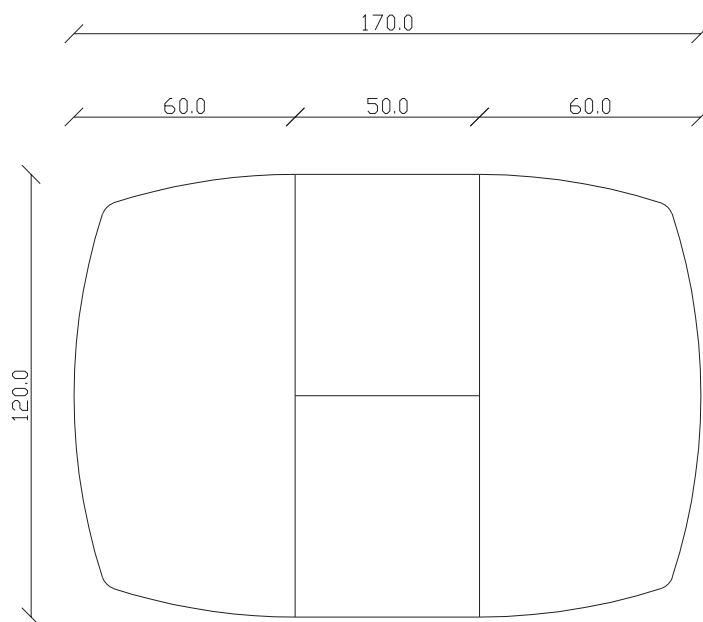

art. T060

100x100/150 cm x H76 cm

TAVOLO VISTA FRONTALE LATO CORTO
front view of the short side of the table

TAVOLO VISTA FRONTALE LATO LUNGO
front view of the long side of the table

TAVOLO VISTA DALL'ALTO
table top view

art. T061

120x120/170 cm x H76 cm

TAVOLO VISTA FRONTALE LATO CORTO
front view of the short side of the table

TAVOLO VISTA FRONTALE LATO LUNGO
front view of the long side of the table

TAVOLO VISTA DALL'ALTO
table top view

art. T001

100x100/150 cm x H76 cm

TAVOLO VISTA FRONTALE LATO CORTO
front view of the short side of the table

TAVOLO VISTA FRONTALE LATO LUNGO
front view of the long side of the table

TAVOLO VISTA DALL'ALTO
table top view

art. T002

120x120/170 cm x H76 cm

TAVOLO VISTA FRONTALE LATO CORTO
front view of the short side of the table

TAVOLO VISTA FRONTALE LATO LUNGO
front view of the long side of the table

TAVOLO VISTA DALL'ALTO
table top view