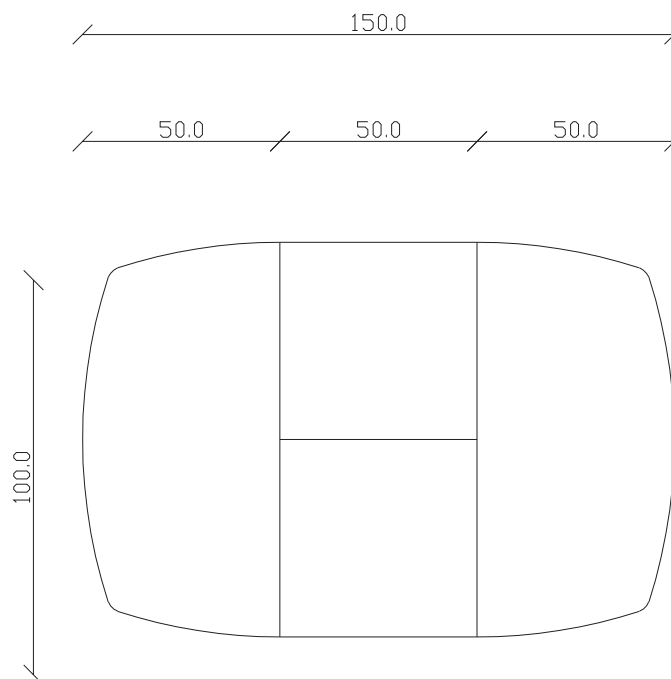

art. T060

100x100/150 cm x H76 cm

TAVOLO VISTA FRONTALE LATO CORTO
front view of the short side of the table

TAVOLO VISTA FRONTALE LATO LUNGO
front view of the long side of the table

TAVOLO VISTA DALL'ALTO
table top view

art. T061

120x120/170 cm x H76 cm

TAVOLO VISTA FRONTALE LATO CORTO
front view of the short side of the table

TAVOLO VISTA FRONTALE LATO LUNGO
front view of the long side of the table

TAVOLO VISTA DALL'ALTO
table top view

art. T001

100x100/150 cm x H76 cm

TAVOLO VISTA FRONTALE LATO CORTO
front view of the short side of the table

TAVOLO VISTA FRONTALE LATO LUNGO
front view of the long side of the table

TAVOLO VISTA DALL'ALTO
table top view

art. T002

120x120/170 cm x H76 cm

TAVOLO VISTA FRONTALE LATO CORTO
front view of the short side of the table

TAVOLO VISTA FRONTALE LATO LUNGO
front view of the long side of the table

TAVOLO VISTA DALL'ALTO
table top view