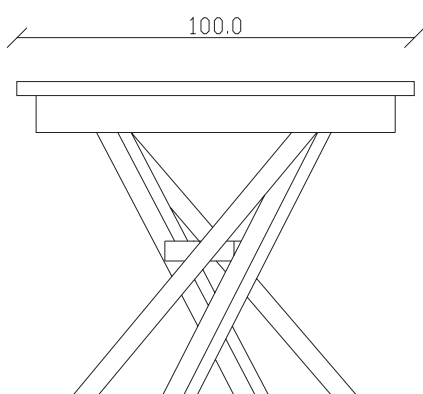

art. T060

100x100/150 cm x H76 cm

TAVOLO VISTA FRONTALE LATO CORTO
front view of the short side of the table

TAVOLO VISTA FRONTALE LATO LUNGO
front view of the long side of the table

TAVOLO VISTA DALL'ALTO
table top view

art. T061

120x120/170 cm x H76 cm

TAVOLO VISTA FRONTALE LATO CORTO
front view of the short side of the table

TAVOLO VISTA FRONTALE LATO LUNGO
front view of the long side of the table

TAVOLO VISTA DALL'ALTO
table top view

art. T001

100x100/150 cm x H76 cm

TAVOLO VISTA FRONTALE LATO CORTO
front view of the short side of the table

TAVOLO VISTA FRONTALE LATO LUNGO
front view of the long side of the table

TAVOLO VISTA DALL'ALTO
table top view

art. T002

120x120/170 cm x H76 cm

TAVOLO VISTA FRONTALE LATO CORTO
front view of the short side of the table

TAVOLO VISTA FRONTALE LATO LUNGO
front view of the long side of the table

TAVOLO VISTA DALL'ALTO
table top view