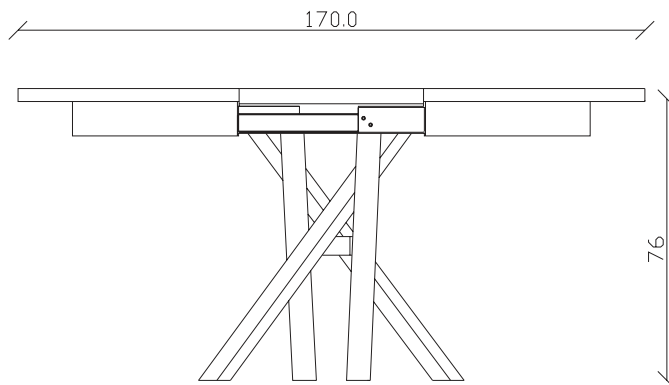

art. T060

100x100/150 cm x H76 cm

TAVOLO VISTA FRONTALE LATO CORTO
front view of the short side of the table

TAVOLO VISTA FRONTALE LATO LUNGO
front view of the long side of the table

TAVOLO VISTA DALL'ALTO
table top view

art. T061

120x120/170 cm x H76 cm

TAVOLO VISTA FRONTALE LATO CORTO
front view of the short side of the table

TAVOLO VISTA FRONTALE LATO LUNGO
front view of the long side of the table

TAVOLO VISTA DALL'ALTO
table top view

art. T001

100x100/150 cm x H76 cm

TAVOLO VISTA FRONTALE LATO CORTO
front view of the short side of the table

TAVOLO VISTA FRONTALE LATO LUNGO
front view of the long side of the table

TAVOLO VISTA DALL'ALTO
table top view

art. T002

120x120/170 cm x H76 cm

TAVOLO VISTA FRONTALE LATO CORTO
front view of the short side of the table

TAVOLO VISTA FRONTALE LATO LUNGO
front view of the long side of the table

TAVOLO VISTA DALL'ALTO
table top view