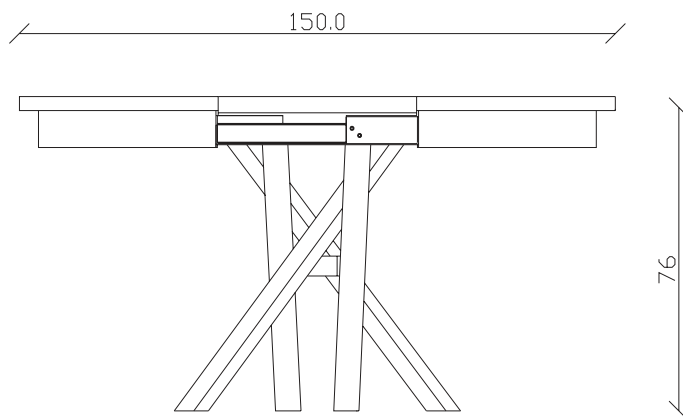

art. T060

100x100/150 cm x H76 cm

TAVOLO VISTA FRONTALE LATO CORTO
front view of the short side of the table

TAVOLO VISTA FRONTALE LATO LUNGO
front view of the long side of the table

TAVOLO VISTA DALL'ALTO
table top view

art. T061

120x120/170 cm x H76 cm

TAVOLO VISTA FRONTALE LATO CORTO
front view of the short side of the table

TAVOLO VISTA FRONTALE LATO LUNGO
front view of the long side of the table

TAVOLO VISTA DALL'ALTO
table top view

art. T001

100x100/150 cm x H76 cm

TAVOLO VISTA FRONTALE LATO CORTO
front view of the short side of the table

TAVOLO VISTA FRONTALE LATO LUNGO
front view of the long side of the table

TAVOLO VISTA DALL'ALTO
table top view

art. T002

120x120/170 cm x H76 cm

TAVOLO VISTA FRONTALE LATO CORTO
front view of the short side of the table

TAVOLO VISTA FRONTALE LATO LUNGO
front view of the long side of the table

TAVOLO VISTA DALL'ALTO
table top view