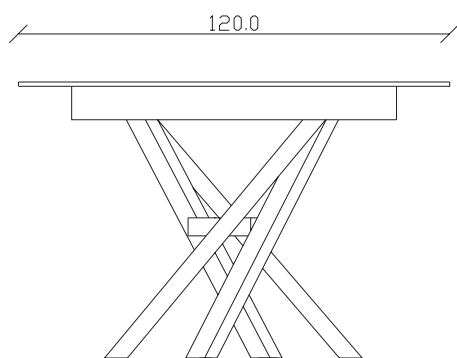

art. T060

100x100/150 cm x H76 cm

TAVOLO VISTA FRONTALE LATO CORTO
front view of the short side of the table

TAVOLO VISTA FRONTALE LATO LUNGO
front view of the long side of the table

TAVOLO VISTA DALL'ALTO
table top view

art. T061

120x120/170 cm x H76 cm

TAVOLO VISTA FRONTALE LATO CORTO
front view of the short side of the table

TAVOLO VISTA FRONTALE LATO LUNGO
front view of the long side of the table

TAVOLO VISTA DALL'ALTO
table top view

art. T001

100x100/150 cm x H76 cm

TAVOLO VISTA FRONTALE LATO CORTO
front view of the short side of the table

TAVOLO VISTA FRONTALE LATO LUNGO
front view of the long side of the table

TAVOLO VISTA DALL'ALTO
table top view

art. T002

120x120/170 cm x H76 cm

TAVOLO VISTA FRONTALE LATO CORTO
front view of the short side of the table

TAVOLO VISTA FRONTALE LATO LUNGO
front view of the long side of the table

TAVOLO VISTA DALL'ALTO
table top view