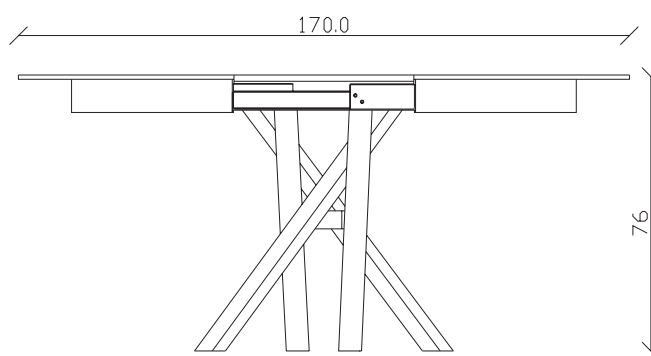

art. T060

100x100/150 cm x H76 cm

TAVOLO VISTA FRONTALE LATO CORTO
front view of the short side of the table

TAVOLO VISTA FRONTALE LATO LUNGO
front view of the long side of the table

TAVOLO VISTA DALL'ALTO
table top view

art. T061

120x120/170 cm x H76 cm

TAVOLO VISTA FRONTALE LATO CORTO
front view of the short side of the table

TAVOLO VISTA FRONTALE LATO LUNGO
front view of the long side of the table

TAVOLO VISTA DALL'ALTO
table top view

art. T001

100x100/150 cm x H76 cm

TAVOLO VISTA FRONTALE LATO CORTO
front view of the short side of the table

TAVOLO VISTA FRONTALE LATO LUNGO
front view of the long side of the table

TAVOLO VISTA DALL'ALTO
table top view

art. T002

120x120/170 cm x H76 cm

TAVOLO VISTA FRONTALE LATO CORTO
front view of the short side of the table

TAVOLO VISTA FRONTALE LATO LUNGO
front view of the long side of the table

TAVOLO VISTA DALL'ALTO
table top view