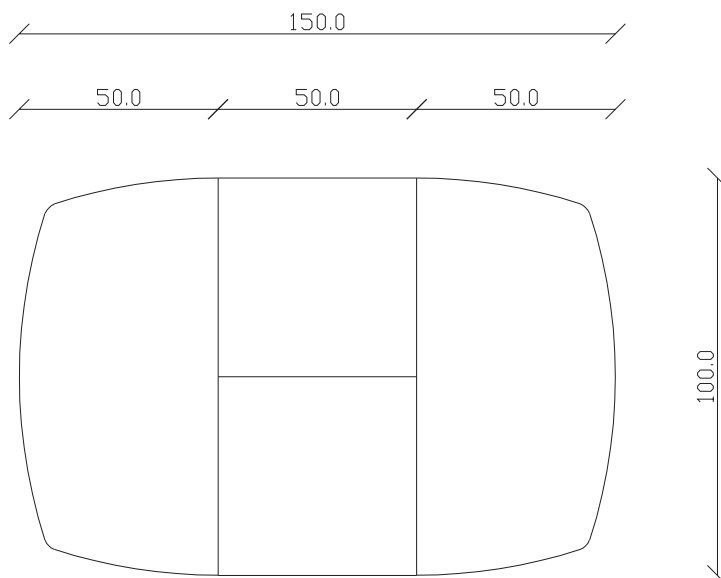

art. T060

100x100/150 cm x H76 cm

TAVOLO VISTA FRONTALE LATO CORTO
front view of the short side of the table

TAVOLO VISTA FRONTALE LATO LUNGO
front view of the long side of the table

TAVOLO VISTA DALL'ALTO
table top view

art. T061

120x120/170 cm x H76 cm

TAVOLO VISTA FRONTALE LATO CORTO
front view of the short side of the table

TAVOLO VISTA FRONTALE LATO LUNGO
front view of the long side of the table

TAVOLO VISTA DALL'ALTO
table top view

art. T001

100x100/150 cm x H76 cm

TAVOLO VISTA FRONTALE LATO CORTO
front view of the short side of the table

TAVOLO VISTA FRONTALE LATO LUNGO
front view of the long side of the table

TAVOLO VISTA DALL'ALTO
table top view

art. T002

120x120/170 cm x H76 cm

TAVOLO VISTA FRONTALE LATO CORTO
front view of the short side of the table

TAVOLO VISTA FRONTALE LATO LUNGO
front view of the long side of the table

TAVOLO VISTA DALL'ALTO
table top view