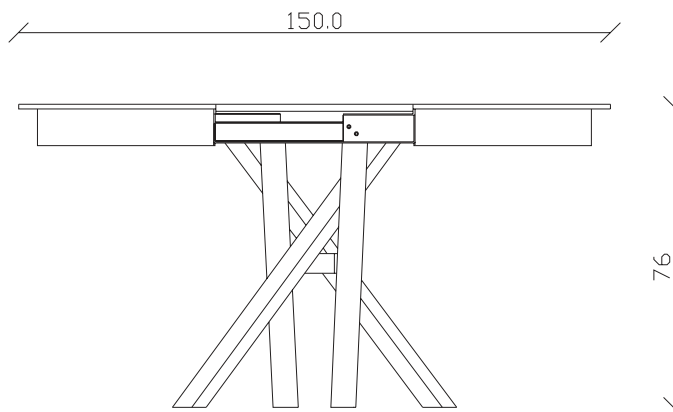

art. T060

100x100/150 cm x H76 cm

TAVOLO VISTA FRONTALE LATO CORTO
front view of the short side of the table

TAVOLO VISTA FRONTALE LATO LUNGO
front view of the long side of the table

TAVOLO VISTA DALL'ALTO
table top view

art. T061

120x120/170 cm x H76 cm

TAVOLO VISTA FRONTALE LATO CORTO
front view of the short side of the table

TAVOLO VISTA FRONTALE LATO LUNGO
front view of the long side of the table

TAVOLO VISTA DALL'ALTO
table top view

art. T001

100x100/150 cm x H76 cm

TAVOLO VISTA FRONTALE LATO CORTO
front view of the short side of the table

TAVOLO VISTA FRONTALE LATO LUNGO
front view of the long side of the table

TAVOLO VISTA DALL'ALTO
table top view

art. T002

120x120/170 cm x H76 cm

TAVOLO VISTA FRONTALE LATO CORTO
front view of the short side of the table

TAVOLO VISTA FRONTALE LATO LUNGO
front view of the long side of the table

TAVOLO VISTA DALL'ALTO
table top view