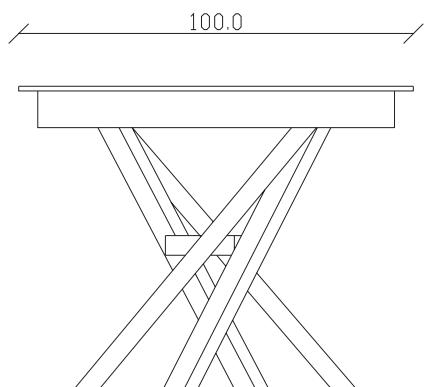

art. T060

100x100/150 cm x H76 cm

TAVOLO VISTA FRONTALE LATO CORTO
front view of the short side of the table

TAVOLO VISTA FRONTALE LATO LUNGO
front view of the long side of the table

TAVOLO VISTA DALL'ALTO
table top view

art. T061

120x120/170 cm x H76 cm

TAVOLO VISTA FRONTALE LATO CORTO
front view of the short side of the table

TAVOLO VISTA FRONTALE LATO LUNGO
front view of the long side of the table

TAVOLO VISTA DALL'ALTO
table top view

art. T001

100x100/150 cm x H76 cm

TAVOLO VISTA FRONTALE LATO CORTO
front view of the short side of the table

TAVOLO VISTA FRONTALE LATO LUNGO
front view of the long side of the table

TAVOLO VISTA DALL'ALTO
table top view

art. T002

120x120/170 cm x H76 cm

TAVOLO VISTA FRONTALE LATO CORTO
front view of the short side of the table

TAVOLO VISTA FRONTALE LATO LUNGO
front view of the long side of the table

TAVOLO VISTA DALL'ALTO
table top view