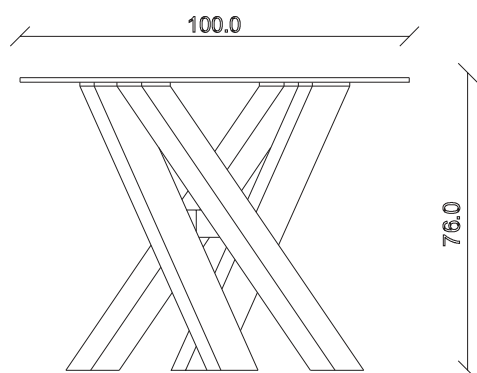

art. T465

L160 x P90 x H76 cm

TAVOLO VISTA FRONTALE LATO CORTO  
front view of the short side of the table

TAVOLO VISTA FRONTALE LATO LUNGO  
front view of the long side of the table

TAVOLO VISTA DALL'ALTO  
table top view

art. T466

L180 x P90 x H76 cm

TAVOLO VISTA FRONTALE LATO CORTO  
front view of the short side of the table

TAVOLO VISTA FRONTALE LATO LUNGO  
front view of the long side of the table

TAVOLO VISTA DALL'ALTO  
table top view

art. T467

L200 x P100 x H76 cm

TAVOLO VISTA FRONTALE LATO CORTO  
front view of the short side of the table

TAVOLO VISTA FRONTALE LATO LUNGO  
front view of the long side of the table

TAVOLO VISTA DALL'ALTO  
table top view

art. T459

diametro 180cm x H76 cm

TAVOLO VISTA FRONTALE LATO CORTO

front view of the short side of the table

TAVOLO VISTA FRONTALE LATO LUNGO

front view of the long side of the table

TAVOLO VISTA DALL'ALTO

table top view