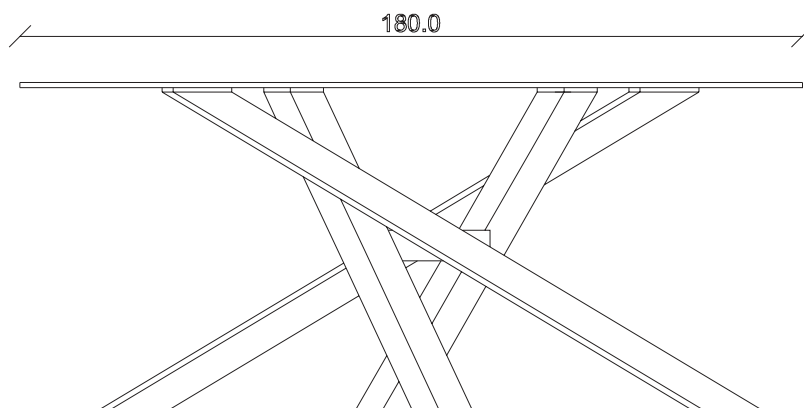

art. T464  
L 200 x P120 x H76 cm

TAVOLO VISTA FRONTALE LATO CORTO  
front view of the short side of the table

TAVOLO VISTA FRONTALE LATO LUNGO  
front view of the long side of the table

TAVOLO VISTA DALL'ALTO  
table top view

art. T465

L160 x P90 x H76 cm

TAVOLO VISTA FRONTALE LATO CORTO  
front view of the short side of the table

TAVOLO VISTA FRONTALE LATO LUNGO  
front view of the long side of the table

TAVOLO VISTA DALL'ALTO  
table top view

art. T466

L180 x P90 x H76 cm

TAVOLO VISTA FRONTALE LATO CORTO  
front view of the short side of the table

TAVOLO VISTA FRONTALE LATO LUNGO  
front view of the long side of the table

TAVOLO VISTA DALL'ALTO  
table top view

art. T459

diametro 180cm x H76 cm

TAVOLO VISTA FRONTALE LATO CORTO

front view of the short side of the table

TAVOLO VISTA FRONTALE LATO LUNGO

front view of the long side of the table

TAVOLO VISTA DALL'ALTO

table top view