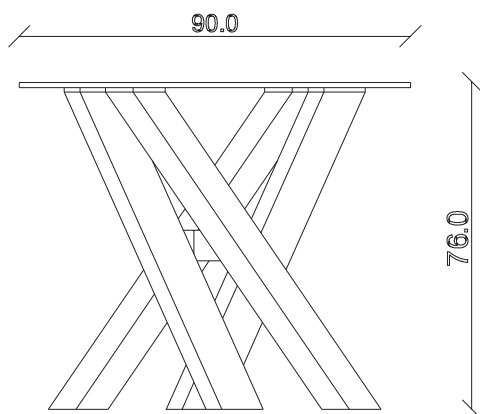

art. T464  
L 200 x P120 x H76 cm

TAVOLO VISTA FRONTALE LATO CORTO  
front view of the short side of the table

TAVOLO VISTA FRONTALE LATO LUNGO  
front view of the long side of the table

TAVOLO VISTA DALL'ALTO  
table top view

art. T465

L160 x P90 x H76 cm

TAVOLO VISTA FRONTALE LATO CORTO  
front view of the short side of the table

TAVOLO VISTA FRONTALE LATO LUNGO  
front view of the long side of the table

TAVOLO VISTA DALL'ALTO  
table top view

art. T466

L180 x P90 x H76 cm

TAVOLO VISTA FRONTALE LATO CORTO  
front view of the short side of the table

TAVOLO VISTA FRONTALE LATO LUNGO  
front view of the long side of the table

TAVOLO VISTA DALL'ALTO  
table top view

art. T459

diametro 180cm x H76 cm

TAVOLO VISTA FRONTALE LATO CORTO

front view of the short side of the table

TAVOLO VISTA FRONTALE LATO LUNGO

front view of the long side of the table

TAVOLO VISTA DALL'ALTO

table top view