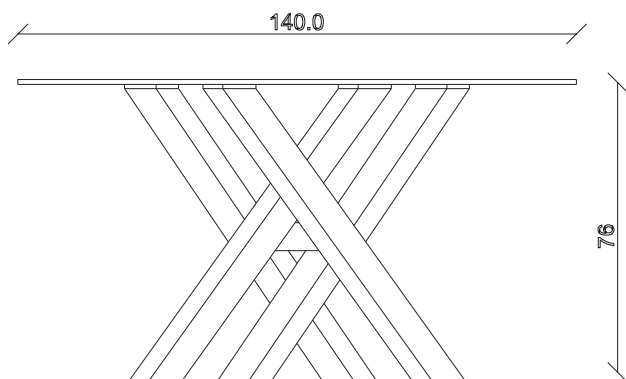

art. T458

diametro 150cm x H76 cm

TAVOLO VISTA FRONTALE LATO CORTO  
front view of the short side of the table

TAVOLO VISTA FRONTALE LATO LUNGO  
front view of the long side of the table

TAVOLO VISTA DALL'ALTO  
table top view

art. T459

diametro 180cm x H76 cm

TAVOLO VISTA FRONTALE LATO CORTO

front view of the short side of the table

TAVOLO VISTA FRONTALE LATO LUNGO

front view of the long side of the table

TAVOLO VISTA DALL'ALTO

table top view

art. T463  
L160 x P160 x H76 cm

TAVOLO VISTA FRONTALE LATO CORTO  
front view of the short side of the table

TAVOLO VISTA FRONTALE LATO LUNGO  
front view of the long side of the table

TAVOLO VISTA DALL'ALTO  
table top view

art. T462  
L140 x P140 x H76 cm

TAVOLO VISTA FRONTALE LATO CORTO  
front view of the short side of the table

TAVOLO VISTA FRONTALE LATO LUNGO  
front view of the long side of the table

TAVOLO VISTA DALL'ALTO  
table top view