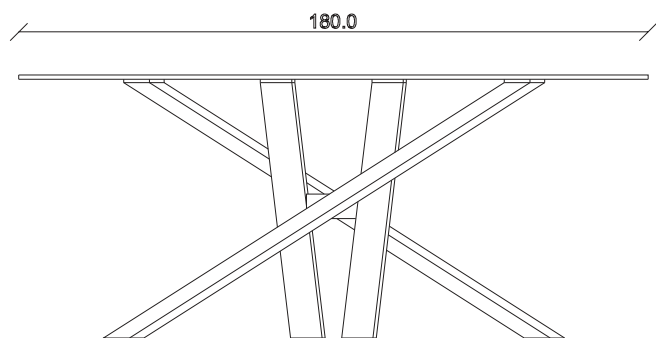

art. T457  
diametro 135cm x H76 cm

TAVOLO VISTA FRONTALE LATO CORTO  
front view of the short side of the table

TAVOLO VISTA FRONTALE LATO LUNGO  
front view of the long side of the table

TAVOLO VISTA DALL'ALTO  
table top view

art. T458

diametro 150cm x H76 cm

TAVOLO VISTA FRONTALE LATO CORTO  
front view of the short side of the table

TAVOLO VISTA FRONTALE LATO LUNGO  
front view of the long side of the table

TAVOLO VISTA DALL'ALTO  
table top view

art. T459

diametro 180cm x H76 cm

TAVOLO VISTA FRONTALE LATO CORTO

front view of the short side of the table

TAVOLO VISTA FRONTALE LATO LUNGO

front view of the long side of the table

TAVOLO VISTA DALL'ALTO

table top view

art. T463  
L160 x P160 x H76 cm

TAVOLO VISTA FRONTALE LATO CORTO  
front view of the short side of the table

TAVOLO VISTA FRONTALE LATO LUNGO  
front view of the long side of the table

TAVOLO VISTA DALL'ALTO  
table top view