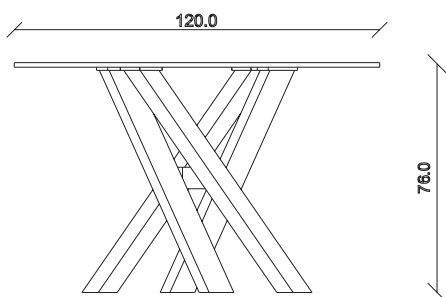

art. T472

L240 x P120 x H76 cm

TAVOLO VISTA FRONTALE LATO CORTO  
front view of the short side of the table

TAVOLO VISTA FRONTALE LATO LUNGO  
front view of the long side of the table

TAVOLO VISTA DALL'ALTO  
table top view

art. T407

L300 x P120 x H76 cm

TAVOLO VISTA FRONTALE LATO CORTO  
front view of the short side of the table

TAVOLO VISTA FRONTALE LATO LUNGO  
front view of the long side of the table

TAVOLO VISTA DALL'ALTO  
table top view

art. T465

L160 x P90 x H76 cm

TAVOLO VISTA FRONTALE LATO CORTO  
front view of the short side of the table

TAVOLO VISTA FRONTALE LATO LUNGO  
front view of the long side of the table

TAVOLO VISTA DALL'ALTO  
table top view

art. T459

diametro 180cm x H76 cm

TAVOLO VISTA FRONTALE LATO CORTO

front view of the short side of the table

TAVOLO VISTA FRONTALE LATO LUNGO

front view of the long side of the table

TAVOLO VISTA DALL'ALTO

table top view