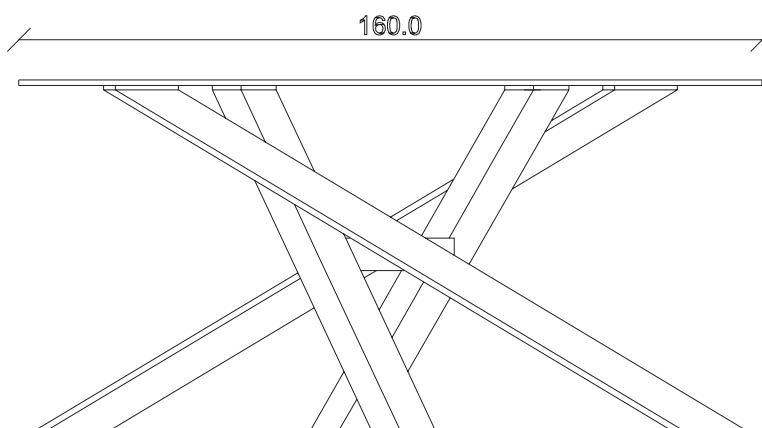

art. T464  
L 200 x P120 x H76 cm

TAVOLO VISTA FRONTALE LATO CORTO  
front view of the short side of the table

TAVOLO VISTA FRONTALE LATO LUNGO  
front view of the long side of the table

TAVOLO VISTA DALL'ALTO  
table top view

art. T465

L160 x P90 x H76 cm

TAVOLO VISTA FRONTALE LATO CORTO  
front view of the short side of the table

TAVOLO VISTA FRONTALE LATO LUNGO  
front view of the long side of the table

TAVOLO VISTA DALL'ALTO  
table top view

art. T466

L180 x P90 x H76 cm

TAVOLO VISTA FRONTALE LATO CORTO  
front view of the short side of the table

TAVOLO VISTA FRONTALE LATO LUNGO  
front view of the long side of the table

TAVOLO VISTA DALL'ALTO  
table top view

art. T459

diametro 180cm x H76 cm

TAVOLO VISTA FRONTALE LATO CORTO

front view of the short side of the table

TAVOLO VISTA FRONTALE LATO LUNGO

front view of the long side of the table

TAVOLO VISTA DALL'ALTO

table top view