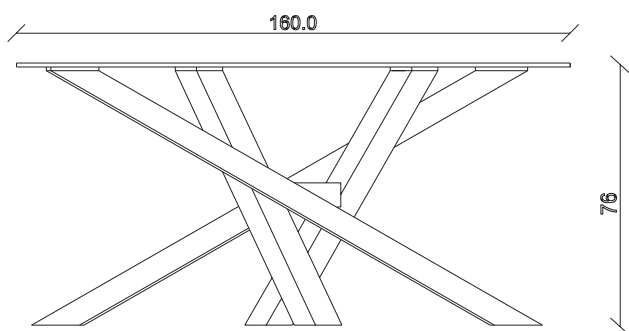

art. T457  
diametro 135cm x H76 cm

TAVOLO VISTA FRONTALE LATO CORTO  
front view of the short side of the table

TAVOLO VISTA FRONTALE LATO LUNGO  
front view of the long side of the table

TAVOLO VISTA DALL'ALTO  
table top view

art. T458

diametro 150cm x H76 cm

TAVOLO VISTA FRONTALE LATO CORTO  
front view of the short side of the table

TAVOLO VISTA FRONTALE LATO LUNGO  
front view of the long side of the table

TAVOLO VISTA DALL'ALTO  
table top view

art. T459

diametro 180cm x H76 cm

TAVOLO VISTA FRONTALE LATO CORTO

front view of the short side of the table

TAVOLO VISTA FRONTALE LATO LUNGO

front view of the long side of the table

TAVOLO VISTA DALL'ALTO

table top view

art. T463  
L160 x P160 x H76 cm

TAVOLO VISTA FRONTALE LATO CORTO  
front view of the short side of the table

TAVOLO VISTA FRONTALE LATO LUNGO  
front view of the long side of the table

TAVOLO VISTA DALL'ALTO  
table top view