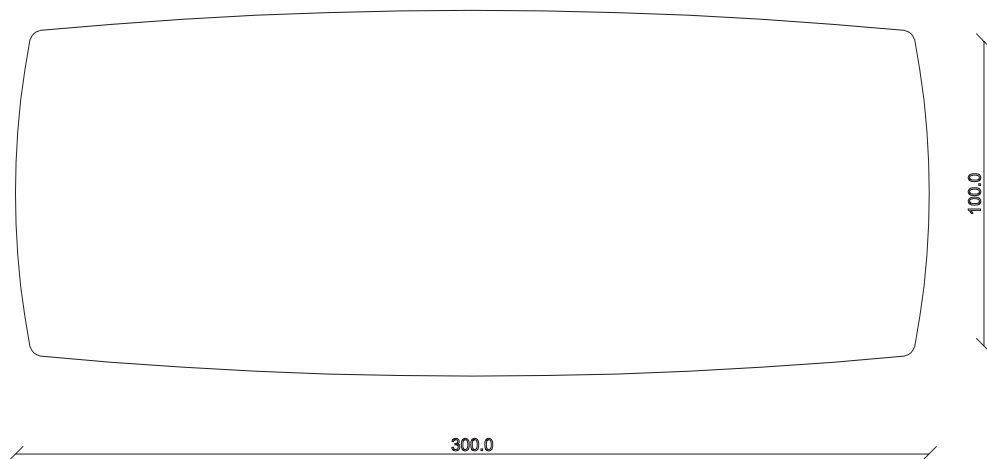

art. T407

L300 x P120 x H76 cm

TAVOLO VISTA FRONTALE LATO CORTO  
front view of the short side of the table

TAVOLO VISTA FRONTALE LATO LUNGO  
front view of the long side of the table

TAVOLO VISTA DALL'ALTO  
table top view

art. T464  
L 200 x P120 x H76 cm

TAVOLO VISTA FRONTALE LATO CORTO  
front view of the short side of the table

TAVOLO VISTA FRONTALE LATO LUNGO  
front view of the long side of the table

TAVOLO VISTA DALL'ALTO  
table top view

art. T465

L160 x P90 x H76 cm

TAVOLO VISTA FRONTALE LATO CORTO  
front view of the short side of the table

TAVOLO VISTA FRONTALE LATO LUNGO  
front view of the long side of the table

TAVOLO VISTA DALL'ALTO  
table top view

art. T459

diametro 180cm x H76 cm

TAVOLO VISTA FRONTALE LATO CORTO

front view of the short side of the table

TAVOLO VISTA FRONTALE LATO LUNGO

front view of the long side of the table

TAVOLO VISTA DALL'ALTO

table top view