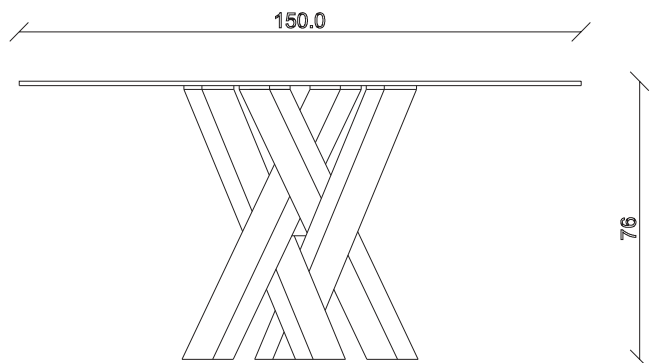

art. T406

L300 x P120 x H76 cm

TAVOLO VISTA FRONTALE LATO CORTO

front view of the short side of the table

TAVOLO VISTA FRONTALE LATO LUNGO

front view of the long side of the table

TAVOLO VISTA DALL'ALTO

table top view

art. T457  
diametro 135cm x H76 cm

TAVOLO VISTA FRONTALE LATO CORTO  
front view of the short side of the table

TAVOLO VISTA FRONTALE LATO LUNGO  
front view of the long side of the table

TAVOLO VISTA DALL'ALTO  
table top view

art. T458

diametro 150cm x H76 cm

TAVOLO VISTA FRONTALE LATO CORTO  
front view of the short side of the table

TAVOLO VISTA FRONTALE LATO LUNGO  
front view of the long side of the table

TAVOLO VISTA DALL'ALTO  
table top view

art. T459

diametro 180cm x H76 cm

TAVOLO VISTA FRONTALE LATO CORTO

front view of the short side of the table

TAVOLO VISTA FRONTALE LATO LUNGO

front view of the long side of the table

TAVOLO VISTA DALL'ALTO

table top view