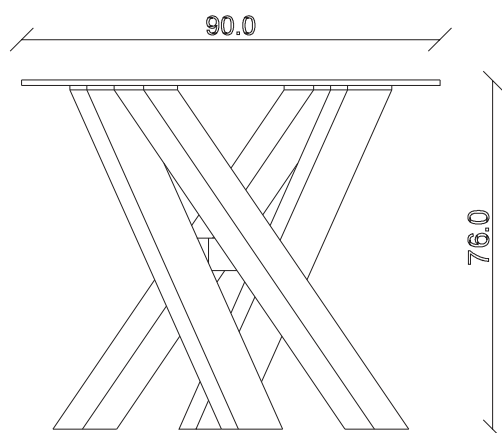

art. T464  
L 200 x P120 x H76 cm

TAVOLO VISTA FRONTALE LATO CORTO  
front view of the short side of the table

TAVOLO VISTA FRONTALE LATO LUNGO  
front view of the long side of the table

TAVOLO VISTA DALL'ALTO  
table top view

art. T465

L160 x P90 x H76 cm

TAVOLO VISTA FRONTALE LATO CORTO  
front view of the short side of the table

TAVOLO VISTA FRONTALE LATO LUNGO  
front view of the long side of the table

TAVOLO VISTA DALL'ALTO  
table top view

art. T466

L180 x P90 x H76 cm

TAVOLO VISTA FRONTALE LATO CORTO  
front view of the short side of the table

TAVOLO VISTA FRONTALE LATO LUNGO  
front view of the long side of the table

TAVOLO VISTA DALL'ALTO  
table top view

art. T459

diametro 180cm x H76 cm

TAVOLO VISTA FRONTALE LATO CORTO

front view of the short side of the table

TAVOLO VISTA FRONTALE LATO LUNGO

front view of the long side of the table

TAVOLO VISTA DALL'ALTO

table top view