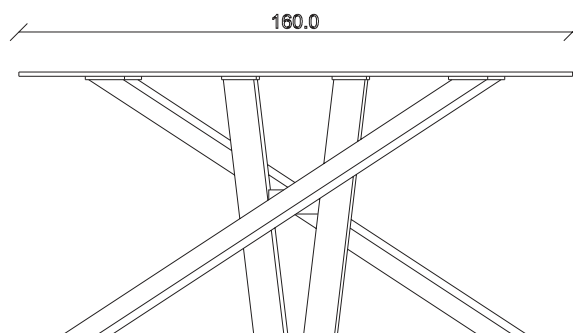

art. T457  
diametro 135cm x H76 cm

TAVOLO VISTA FRONTALE LATO CORTO  
front view of the short side of the table

TAVOLO VISTA FRONTALE LATO LUNGO  
front view of the long side of the table

TAVOLO VISTA DALL'ALTO  
table top view

art. T458

diametro 150cm x H76 cm

TAVOLO VISTA FRONTALE LATO CORTO  
front view of the short side of the table

TAVOLO VISTA FRONTALE LATO LUNGO  
front view of the long side of the table

TAVOLO VISTA DALL'ALTO  
table top view

art. T459

diametro 180cm x H76 cm

TAVOLO VISTA FRONTALE LATO CORTO

front view of the short side of the table

TAVOLO VISTA FRONTALE LATO LUNGO

front view of the long side of the table

TAVOLO VISTA DALL'ALTO

table top view

art. T463  
L160 x P160 x H76 cm

TAVOLO VISTA FRONTALE LATO CORTO  
front view of the short side of the table

TAVOLO VISTA FRONTALE LATO LUNGO  
front view of the long side of the table

TAVOLO VISTA DALL'ALTO  
table top view