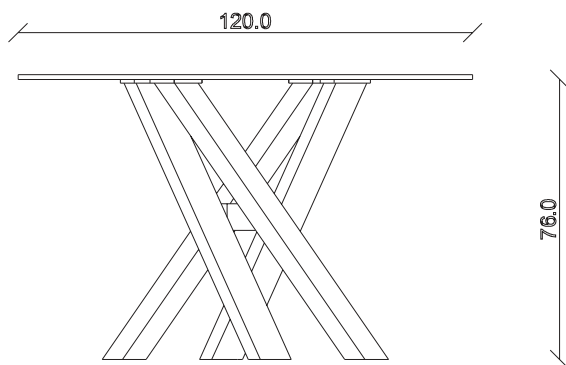

art. T407

L300 x P120 x H76 cm

TAVOLO VISTA FRONTALE LATO CORTO  
front view of the short side of the table

TAVOLO VISTA FRONTALE LATO LUNGO  
front view of the long side of the table

TAVOLO VISTA DALL'ALTO  
table top view

art. T464  
L 200 x P120 x H76 cm

TAVOLO VISTA FRONTALE LATO CORTO  
front view of the short side of the table

TAVOLO VISTA FRONTALE LATO LUNGO  
front view of the long side of the table

TAVOLO VISTA DALL'ALTO  
table top view

art. T465

L160 x P90 x H76 cm

TAVOLO VISTA FRONTALE LATO CORTO  
front view of the short side of the table

TAVOLO VISTA FRONTALE LATO LUNGO  
front view of the long side of the table

TAVOLO VISTA DALL'ALTO  
table top view

art. T459

diametro 180cm x H76 cm

TAVOLO VISTA FRONTALE LATO CORTO

front view of the short side of the table

TAVOLO VISTA FRONTALE LATO LUNGO

front view of the long side of the table

TAVOLO VISTA DALL'ALTO

table top view