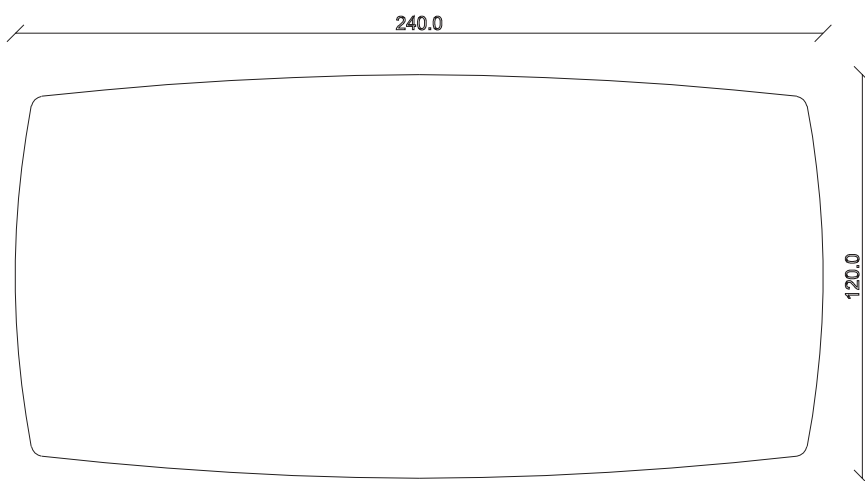

art. T472

L240 x P120 x H76 cm

TAVOLO VISTA FRONTALE LATO CORTO  
front view of the short side of the table

TAVOLO VISTA FRONTALE LATO LUNGO  
front view of the long side of the table

TAVOLO VISTA DALL'ALTO  
table top view

art. T407

L300 x P120 x H76 cm

TAVOLO VISTA FRONTALE LATO CORTO  
front view of the short side of the table

TAVOLO VISTA FRONTALE LATO LUNGO  
front view of the long side of the table

TAVOLO VISTA DALL'ALTO  
table top view

art. T464  
L 200 x P120 x H76 cm

TAVOLO VISTA FRONTALE LATO CORTO  
front view of the short side of the table

TAVOLO VISTA FRONTALE LATO LUNGO  
front view of the long side of the table

TAVOLO VISTA DALL'ALTO  
table top view

art. T465

L160 x P90 x H76 cm

TAVOLO VISTA FRONTALE LATO CORTO  
front view of the short side of the table

TAVOLO VISTA FRONTALE LATO LUNGO  
front view of the long side of the table

TAVOLO VISTA DALL'ALTO  
table top view