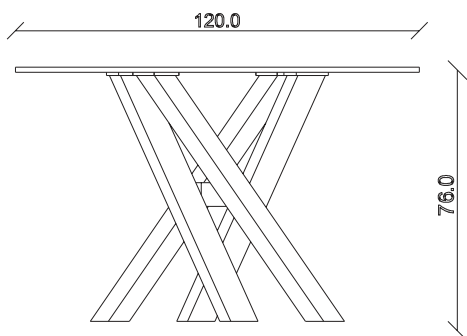

art. T472

L240 x P120 x H76 cm

TAVOLO VISTA FRONTALE LATO CORTO  
front view of the short side of the table

TAVOLO VISTA FRONTALE LATO LUNGO  
front view of the long side of the table

TAVOLO VISTA DALL'ALTO  
table top view

art. T407

L300 x P120 x H76 cm

TAVOLO VISTA FRONTALE LATO CORTO  
front view of the short side of the table

TAVOLO VISTA FRONTALE LATO LUNGO  
front view of the long side of the table

TAVOLO VISTA DALL'ALTO  
table top view

art. T465

L160 x P90 x H76 cm

TAVOLO VISTA FRONTALE LATO CORTO  
front view of the short side of the table

TAVOLO VISTA FRONTALE LATO LUNGO  
front view of the long side of the table

TAVOLO VISTA DALL'ALTO  
table top view

art. T459

diametro 180cm x H76 cm

TAVOLO VISTA FRONTALE LATO CORTO

front view of the short side of the table

TAVOLO VISTA FRONTALE LATO LUNGO

front view of the long side of the table

TAVOLO VISTA DALL'ALTO

table top view