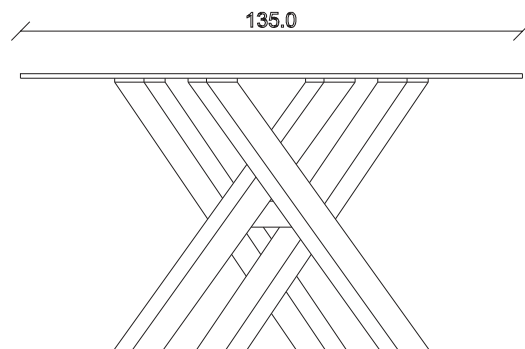

art. T406

L300 x P120 x H76 cm

TAVOLO VISTA FRONTALE LATO CORTO

front view of the short side of the table

TAVOLO VISTA FRONTALE LATO LUNGO

front view of the long side of the table

TAVOLO VISTA DALL'ALTO

table top view

art. T457  
diametro 135cm x H76 cm

TAVOLO VISTA FRONTALE LATO CORTO  
front view of the short side of the table

TAVOLO VISTA FRONTALE LATO LUNGO  
front view of the long side of the table

TAVOLO VISTA DALL'ALTO  
table top view

art. T458

diametro 150cm x H76 cm

TAVOLO VISTA FRONTALE LATO CORTO  
front view of the short side of the table

TAVOLO VISTA FRONTALE LATO LUNGO  
front view of the long side of the table

TAVOLO VISTA DALL'ALTO  
table top view

art. T459

diametro 180cm x H76 cm

TAVOLO VISTA FRONTALE LATO CORTO

front view of the short side of the table

TAVOLO VISTA FRONTALE LATO LUNGO

front view of the long side of the table

TAVOLO VISTA DALL'ALTO

table top view