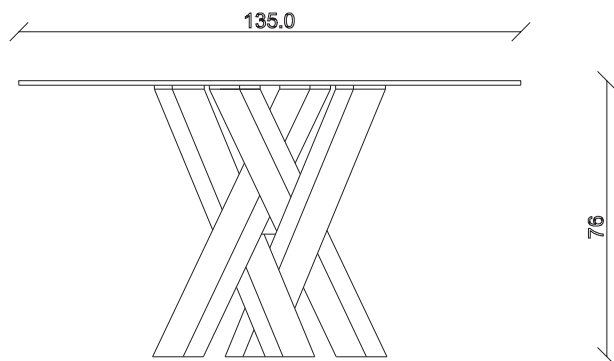

art. T406

L300 x P120 x H76 cm

TAVOLO VISTA FRONTALE LATO CORTO

front view of the short side of the table

TAVOLO VISTA FRONTALE LATO LUNGO

front view of the long side of the table

TAVOLO VISTA DALL'ALTO

table top view

art. T457  
diametro 135cm x H76 cm

TAVOLO VISTA FRONTALE LATO CORTO  
front view of the short side of the table

TAVOLO VISTA FRONTALE LATO LUNGO  
front view of the long side of the table

TAVOLO VISTA DALL'ALTO  
table top view

art. T458

diametro 150cm x H76 cm

TAVOLO VISTA FRONTALE LATO CORTO  
front view of the short side of the table

TAVOLO VISTA FRONTALE LATO LUNGO  
front view of the long side of the table

TAVOLO VISTA DALL'ALTO  
table top view

art. T459

diametro 180cm x H76 cm

TAVOLO VISTA FRONTALE LATO CORTO

front view of the short side of the table

TAVOLO VISTA FRONTALE LATO LUNGO

front view of the long side of the table

TAVOLO VISTA DALL'ALTO

table top view