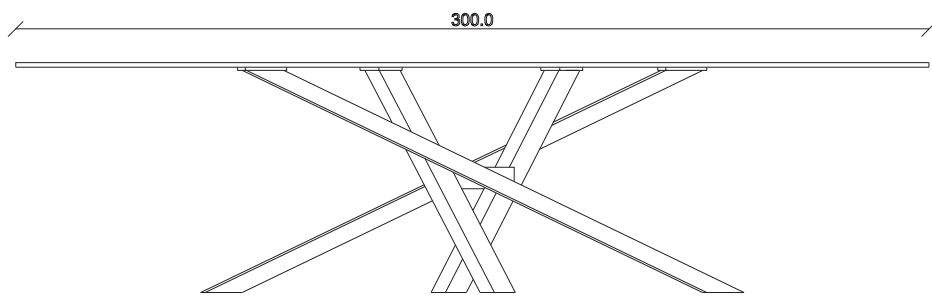

art. T472

L240 x P120 x H76 cm

TAVOLO VISTA FRONTALE LATO CORTO  
front view of the short side of the table

TAVOLO VISTA FRONTALE LATO LUNGO  
front view of the long side of the table

TAVOLO VISTA DALL'ALTO  
table top view

art. T407

L300 x P120 x H76 cm

TAVOLO VISTA FRONTALE LATO CORTO  
front view of the short side of the table

TAVOLO VISTA FRONTALE LATO LUNGO  
front view of the long side of the table

TAVOLO VISTA DALL'ALTO  
table top view

art. T464  
L 200 x P120 x H76 cm

TAVOLO VISTA FRONTALE LATO CORTO  
front view of the short side of the table

TAVOLO VISTA FRONTALE LATO LUNGO  
front view of the long side of the table

TAVOLO VISTA DALL'ALTO  
table top view

art. T465

L160 x P90 x H76 cm

TAVOLO VISTA FRONTALE LATO CORTO  
front view of the short side of the table

TAVOLO VISTA FRONTALE LATO LUNGO  
front view of the long side of the table

TAVOLO VISTA DALL'ALTO  
table top view