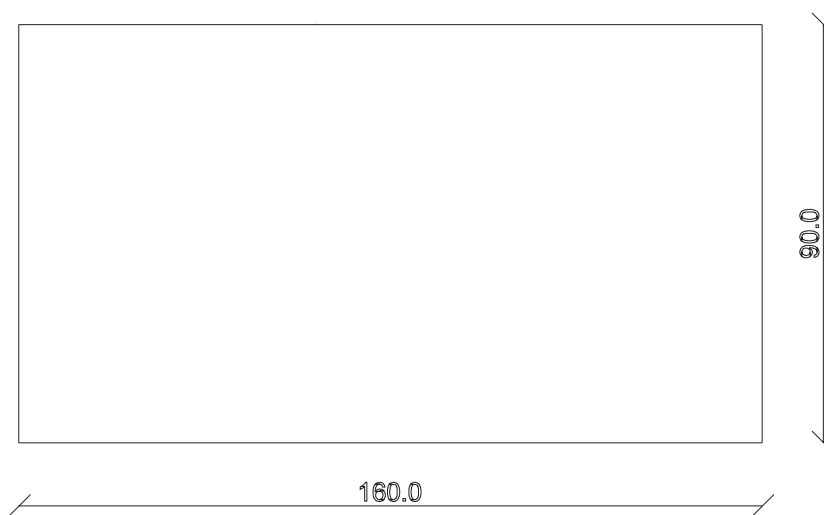

art. T465

L160 x P90 x H76 cm

TAVOLO VISTA FRONTALE LATO CORTO  
front view of the short side of the table

TAVOLO VISTA FRONTALE LATO LUNGO  
front view of the long side of the table

TAVOLO VISTA DALL'ALTO  
table top view

art. T466

L180 x P90 x H76 cm

TAVOLO VISTA FRONTALE LATO CORTO  
front view of the short side of the table

TAVOLO VISTA FRONTALE LATO LUNGO  
front view of the long side of the table

TAVOLO VISTA DALL'ALTO  
table top view