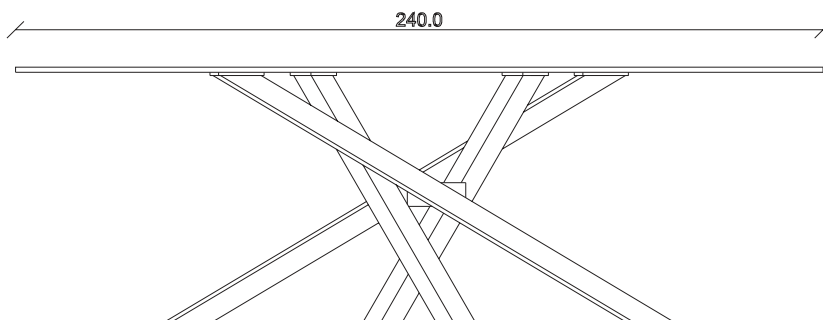

art. T472

L240 x P120 x H76 cm

TAVOLO VISTA FRONTALE LATO CORTO  
front view of the short side of the table

TAVOLO VISTA FRONTALE LATO LUNGO  
front view of the long side of the table

TAVOLO VISTA DALL'ALTO  
table top view

art. T407

L300 x P120 x H76 cm

TAVOLO VISTA FRONTALE LATO CORTO  
front view of the short side of the table

TAVOLO VISTA FRONTALE LATO LUNGO  
front view of the long side of the table

TAVOLO VISTA DALL'ALTO  
table top view

art. T464  
L 200 x P120 x H76 cm

TAVOLO VISTA FRONTALE LATO CORTO  
front view of the short side of the table

TAVOLO VISTA FRONTALE LATO LUNGO  
front view of the long side of the table

TAVOLO VISTA DALL'ALTO  
table top view

art. T465

L160 x P90 x H76 cm

TAVOLO VISTA FRONTALE LATO CORTO  
front view of the short side of the table

TAVOLO VISTA FRONTALE LATO LUNGO  
front view of the long side of the table

TAVOLO VISTA DALL'ALTO  
table top view