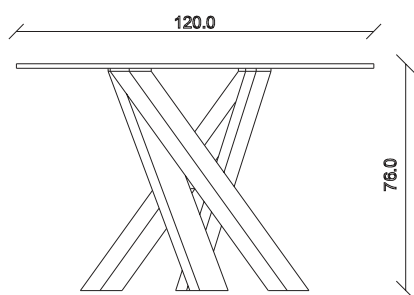

art. T468

L240 x P120 x H76 cm

TAVOLO VISTA FRONTALE LATO CORTO  
front view of the short side of the table

TAVOLO VISTA FRONTALE LATO LUNGO  
front view of the long side of the table

TAVOLO VISTA DALL'ALTO  
table top view

art. T406

L300 x P120 x H76 cm

TAVOLO VISTA FRONTALE LATO CORTO

front view of the short side of the table

TAVOLO VISTA FRONTALE LATO LUNGO

front view of the long side of the table

TAVOLO VISTA DALL'ALTO

table top view

art. T457  
diametro 135cm x H76 cm

TAVOLO VISTA FRONTALE LATO CORTO  
front view of the short side of the table

TAVOLO VISTA FRONTALE LATO LUNGO  
front view of the long side of the table

TAVOLO VISTA DALL'ALTO  
table top view

art. T459

diametro 180cm x H76 cm

TAVOLO VISTA FRONTALE LATO CORTO

front view of the short side of the table

TAVOLO VISTA FRONTALE LATO LUNGO

front view of the long side of the table

TAVOLO VISTA DALL'ALTO

table top view