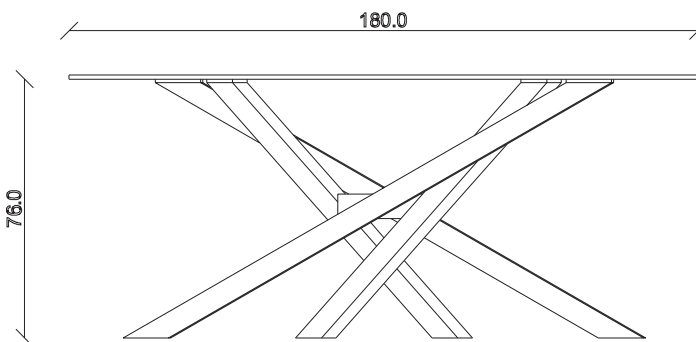

art. T458

diametro 150cm x H76 cm

TAVOLO VISTA FRONTALE LATO CORTO  
front view of the short side of the table

TAVOLO VISTA FRONTALE LATO LUNGO  
front view of the long side of the table

TAVOLO VISTA DALL'ALTO  
table top view

art. T459

diametro 180cm x H76 cm

TAVOLO VISTA FRONTALE LATO CORTO

front view of the short side of the table

TAVOLO VISTA FRONTALE LATO LUNGO

front view of the long side of the table

TAVOLO VISTA DALL'ALTO

table top view

art. T463  
L160 x P160 x H76 cm

TAVOLO VISTA FRONTALE LATO CORTO  
front view of the short side of the table

TAVOLO VISTA FRONTALE LATO LUNGO  
front view of the long side of the table

TAVOLO VISTA DALL'ALTO  
table top view