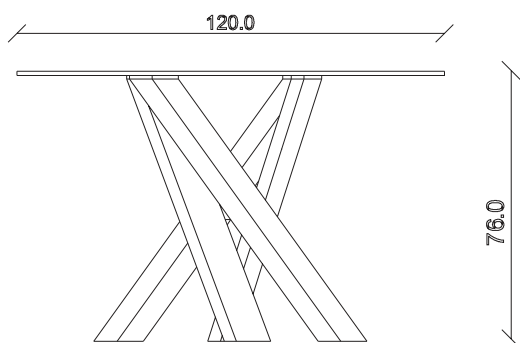

art. T466

L180 x P90 x H76 cm

TAVOLO VISTA FRONTALE LATO CORTO  
front view of the short side of the table

TAVOLO VISTA FRONTALE LATO LUNGO  
front view of the long side of the table

TAVOLO VISTA DALL'ALTO  
table top view

art. T467

L200 x P100 x H76 cm

TAVOLO VISTA FRONTALE LATO CORTO  
front view of the short side of the table

TAVOLO VISTA FRONTALE LATO LUNGO  
front view of the long side of the table

TAVOLO VISTA DALL'ALTO  
table top view

art. T468

L240 x P120 x H76 cm

TAVOLO VISTA FRONTALE LATO CORTO  
front view of the short side of the table

TAVOLO VISTA FRONTALE LATO LUNGO  
front view of the long side of the table

TAVOLO VISTA DALL'ALTO  
table top view

art. T459

diametro 180cm x H76 cm

TAVOLO VISTA FRONTALE LATO CORTO

front view of the short side of the table

TAVOLO VISTA FRONTALE LATO LUNGO

front view of the long side of the table

TAVOLO VISTA DALL'ALTO

table top view