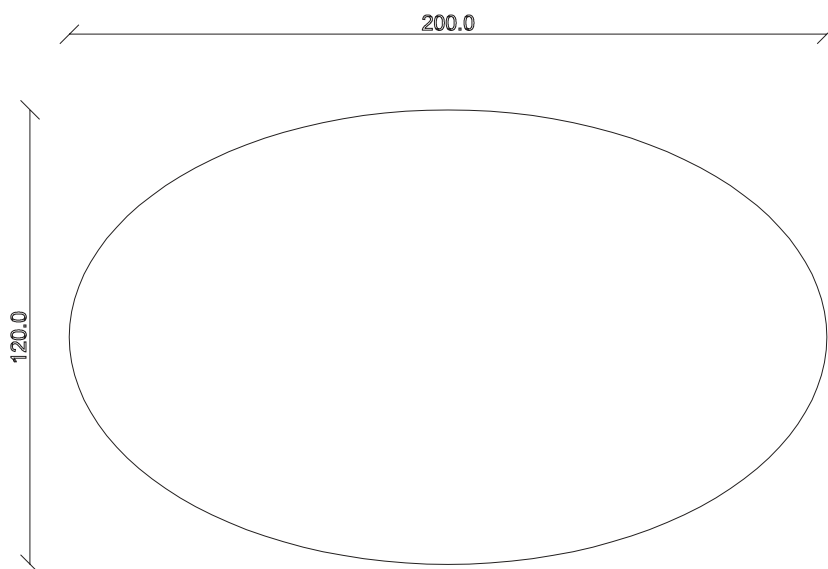

art. T407

L300 x P120 x H76 cm

TAVOLO VISTA FRONTALE LATO CORTO  
front view of the short side of the table

TAVOLO VISTA FRONTALE LATO LUNGO  
front view of the long side of the table

TAVOLO VISTA DALL'ALTO  
table top view

art. T464  
L 200 x P120 x H76 cm

TAVOLO VISTA FRONTALE LATO CORTO  
front view of the short side of the table

TAVOLO VISTA FRONTALE LATO LUNGO  
front view of the long side of the table

TAVOLO VISTA DALL'ALTO  
table top view

art. T465

L160 x P90 x H76 cm

TAVOLO VISTA FRONTALE LATO CORTO  
front view of the short side of the table

TAVOLO VISTA FRONTALE LATO LUNGO  
front view of the long side of the table

TAVOLO VISTA DALL'ALTO  
table top view

art. T466

L180 x P90 x H76 cm

TAVOLO VISTA FRONTALE LATO CORTO  
front view of the short side of the table

TAVOLO VISTA FRONTALE LATO LUNGO  
front view of the long side of the table

TAVOLO VISTA DALL'ALTO  
table top view