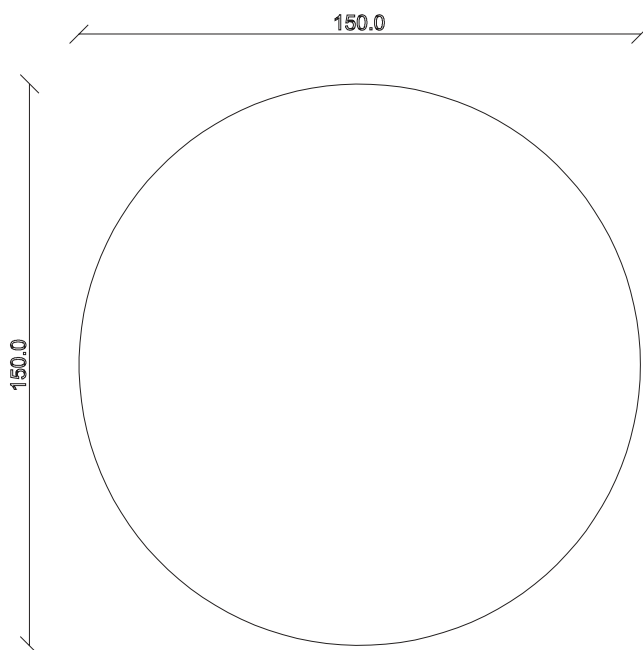

art. T457  
diametro 135cm x H76 cm

TAVOLO VISTA FRONTALE LATO CORTO  
front view of the short side of the table

TAVOLO VISTA FRONTALE LATO LUNGO  
front view of the long side of the table

TAVOLO VISTA DALL'ALTO  
table top view

art. T458

diametro 150cm x H76 cm

TAVOLO VISTA FRONTALE LATO CORTO  
front view of the short side of the table

TAVOLO VISTA FRONTALE LATO LUNGO  
front view of the long side of the table

TAVOLO VISTA DALL'ALTO  
table top view

art. T459

diametro 180cm x H76 cm

TAVOLO VISTA FRONTALE LATO CORTO

front view of the short side of the table

TAVOLO VISTA FRONTALE LATO LUNGO

front view of the long side of the table

TAVOLO VISTA DALL'ALTO

table top view