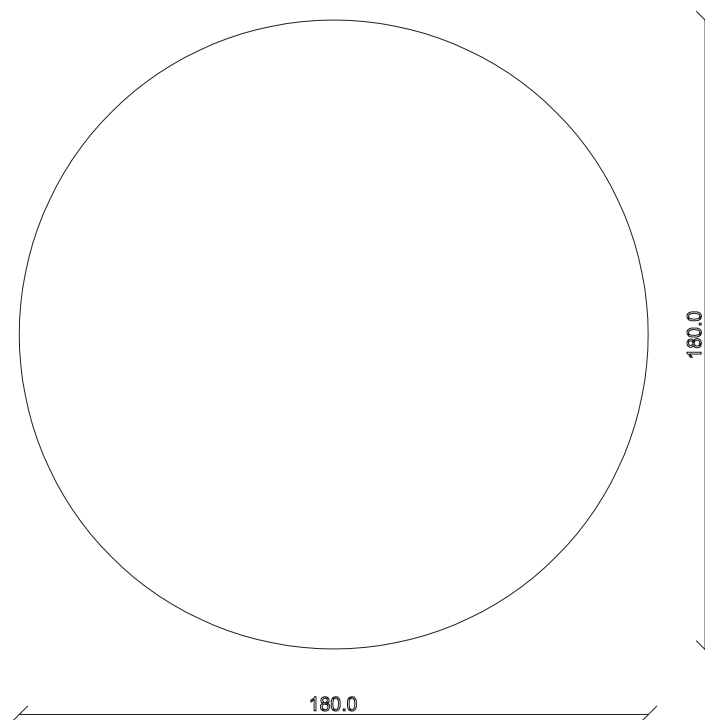

art. T457  
diametro 135cm x H76 cm

TAVOLO VISTA FRONTALE LATO CORTO  
front view of the short side of the table

TAVOLO VISTA FRONTALE LATO LUNGO  
front view of the long side of the table

TAVOLO VISTA DALL'ALTO  
table top view

art. T458

diametro 150cm x H76 cm

TAVOLO VISTA FRONTALE LATO CORTO  
front view of the short side of the table

TAVOLO VISTA FRONTALE LATO LUNGO  
front view of the long side of the table

TAVOLO VISTA DALL'ALTO  
table top view

art. T459

diametro 180cm x H76 cm

TAVOLO VISTA FRONTALE LATO CORTO

front view of the short side of the table

TAVOLO VISTA FRONTALE LATO LUNGO

front view of the long side of the table

TAVOLO VISTA DALL'ALTO

table top view

art. T463  
L160 x P160 x H76 cm

TAVOLO VISTA FRONTALE LATO CORTO  
front view of the short side of the table

TAVOLO VISTA FRONTALE LATO LUNGO  
front view of the long side of the table

TAVOLO VISTA DALL'ALTO  
table top view