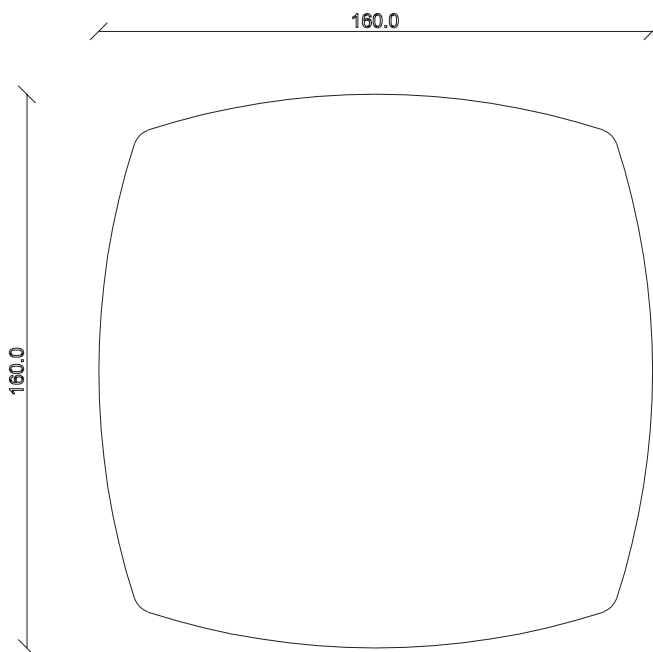

art. T458

diametro 150cm x H76 cm

TAVOLO VISTA FRONTALE LATO CORTO  
front view of the short side of the table

TAVOLO VISTA FRONTALE LATO LUNGO  
front view of the long side of the table

TAVOLO VISTA DALL'ALTO  
table top view

art. T459

diametro 180cm x H76 cm

TAVOLO VISTA FRONTALE LATO CORTO

front view of the short side of the table

TAVOLO VISTA FRONTALE LATO LUNGO

front view of the long side of the table

TAVOLO VISTA DALL'ALTO

table top view

art. T463  
L160 x P160 x H76 cm

TAVOLO VISTA FRONTALE LATO CORTO  
front view of the short side of the table

TAVOLO VISTA FRONTALE LATO LUNGO  
front view of the long side of the table

TAVOLO VISTA DALL'ALTO  
table top view

art. T462  
L140 x P140 x H76 cm

TAVOLO VISTA FRONTALE LATO CORTO  
front view of the short side of the table

TAVOLO VISTA FRONTALE LATO LUNGO  
front view of the long side of the table

TAVOLO VISTA DALL'ALTO  
table top view