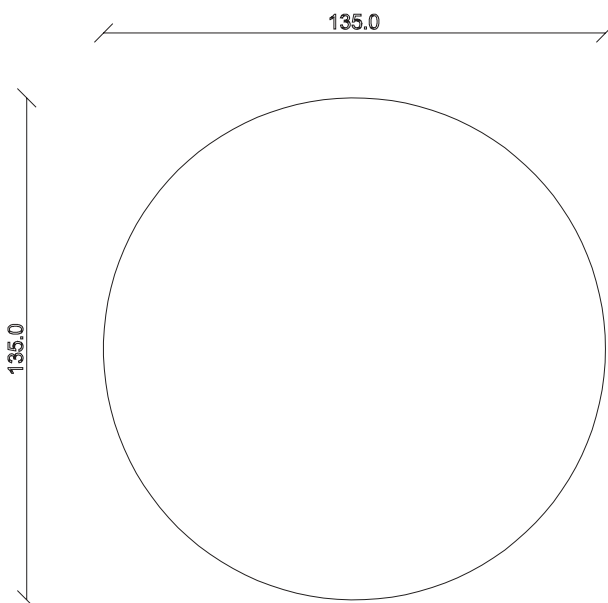

art. T406

L300 x P120 x H76 cm

TAVOLO VISTA FRONTALE LATO CORTO

front view of the short side of the table

TAVOLO VISTA FRONTALE LATO LUNGO

front view of the long side of the table

TAVOLO VISTA DALL'ALTO

table top view

art. T457  
diametro 135cm x H76 cm

TAVOLO VISTA FRONTALE LATO CORTO  
front view of the short side of the table

TAVOLO VISTA FRONTALE LATO LUNGO  
front view of the long side of the table

TAVOLO VISTA DALL'ALTO  
table top view

art. T458

diametro 150cm x H76 cm

TAVOLO VISTA FRONTALE LATO CORTO  
front view of the short side of the table

TAVOLO VISTA FRONTALE LATO LUNGO  
front view of the long side of the table

TAVOLO VISTA DALL'ALTO  
table top view

art. T459

diametro 180cm x H76 cm

TAVOLO VISTA FRONTALE LATO CORTO

front view of the short side of the table

TAVOLO VISTA FRONTALE LATO LUNGO

front view of the long side of the table

TAVOLO VISTA DALL'ALTO

table top view