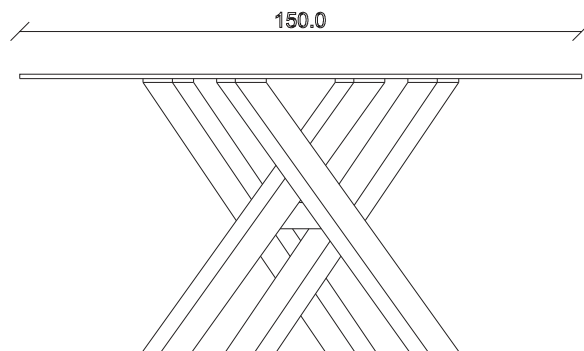

art. T406

L300 x P120 x H76 cm

TAVOLO VISTA FRONTALE LATO CORTO

front view of the short side of the table

TAVOLO VISTA FRONTALE LATO LUNGO

front view of the long side of the table

TAVOLO VISTA DALL'ALTO

table top view

art. T457  
diametro 135cm x H76 cm

TAVOLO VISTA FRONTALE LATO CORTO  
front view of the short side of the table

TAVOLO VISTA FRONTALE LATO LUNGO  
front view of the long side of the table

TAVOLO VISTA DALL'ALTO  
table top view

art. T458

diametro 150cm x H76 cm

TAVOLO VISTA FRONTALE LATO CORTO  
front view of the short side of the table

TAVOLO VISTA FRONTALE LATO LUNGO  
front view of the long side of the table

TAVOLO VISTA DALL'ALTO  
table top view

art. T459

diametro 180cm x H76 cm

TAVOLO VISTA FRONTALE LATO CORTO

front view of the short side of the table

TAVOLO VISTA FRONTALE LATO LUNGO

front view of the long side of the table

TAVOLO VISTA DALL'ALTO

table top view