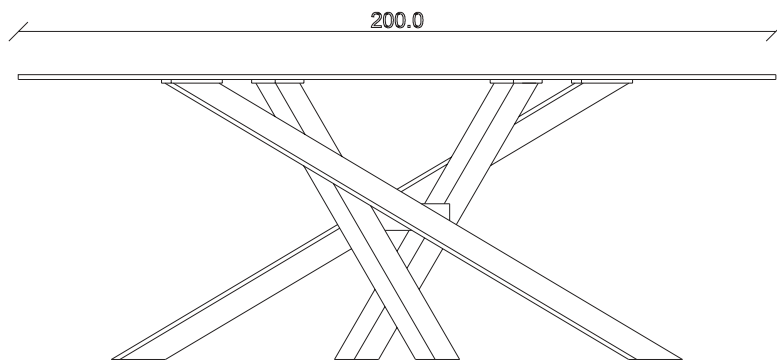

art. T407

L300 x P120 x H76 cm

TAVOLO VISTA FRONTALE LATO CORTO  
front view of the short side of the table

TAVOLO VISTA FRONTALE LATO LUNGO  
front view of the long side of the table

TAVOLO VISTA DALL'ALTO  
table top view

art. T464  
L 200 x P120 x H76 cm

TAVOLO VISTA FRONTALE LATO CORTO  
front view of the short side of the table

TAVOLO VISTA FRONTALE LATO LUNGO  
front view of the long side of the table

TAVOLO VISTA DALL'ALTO  
table top view

art. T465

L160 x P90 x H76 cm

TAVOLO VISTA FRONTALE LATO CORTO  
front view of the short side of the table

TAVOLO VISTA FRONTALE LATO LUNGO  
front view of the long side of the table

TAVOLO VISTA DALL'ALTO  
table top view

art. T459

diametro 180cm x H76 cm

TAVOLO VISTA FRONTALE LATO CORTO

front view of the short side of the table

TAVOLO VISTA FRONTALE LATO LUNGO

front view of the long side of the table

TAVOLO VISTA DALL'ALTO

table top view