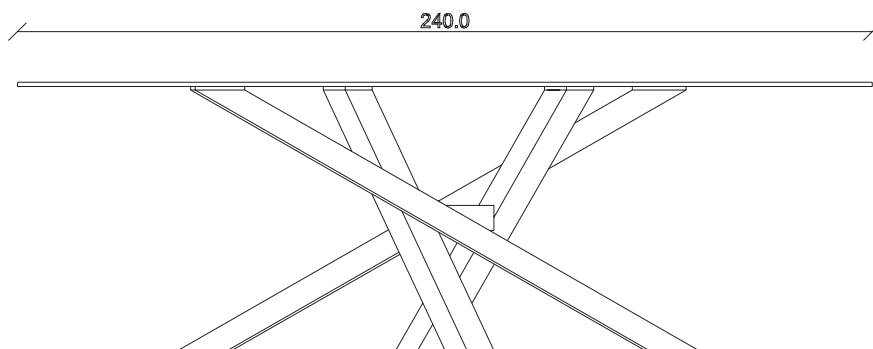

art. T466

L180 x P90 x H76 cm

TAVOLO VISTA FRONTALE LATO CORTO  
front view of the short side of the table

TAVOLO VISTA FRONTALE LATO LUNGO  
front view of the long side of the table

TAVOLO VISTA DALL'ALTO  
table top view

art. T467

L200 x P100 x H76 cm

TAVOLO VISTA FRONTALE LATO CORTO  
front view of the short side of the table

TAVOLO VISTA FRONTALE LATO LUNGO  
front view of the long side of the table

TAVOLO VISTA DALL'ALTO  
table top view

art. T468

L240 x P120 x H76 cm

TAVOLO VISTA FRONTALE LATO CORTO  
front view of the short side of the table

TAVOLO VISTA FRONTALE LATO LUNGO  
front view of the long side of the table

TAVOLO VISTA DALL'ALTO  
table top view

art. T406

L300 x P120 x H76 cm

TAVOLO VISTA FRONTALE LATO CORTO

front view of the short side of the table

TAVOLO VISTA FRONTALE LATO LUNGO

front view of the long side of the table

TAVOLO VISTA DALL'ALTO

table top view