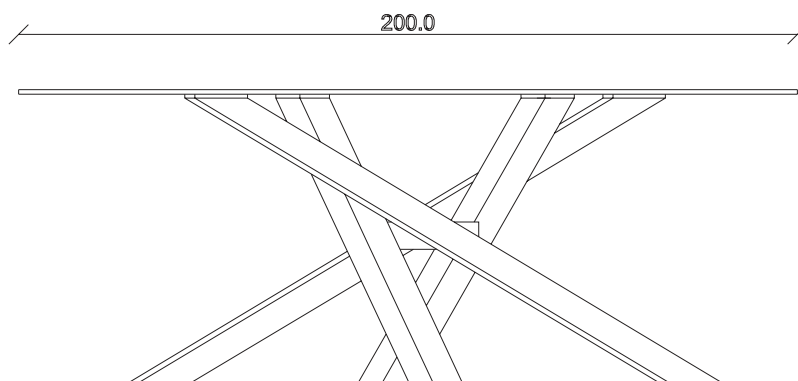

art. T465

L160 x P90 x H76 cm

TAVOLO VISTA FRONTALE LATO CORTO  
front view of the short side of the table

TAVOLO VISTA FRONTALE LATO LUNGO  
front view of the long side of the table

TAVOLO VISTA DALL'ALTO  
table top view

art. T466

L180 x P90 x H76 cm

TAVOLO VISTA FRONTALE LATO CORTO  
front view of the short side of the table

TAVOLO VISTA FRONTALE LATO LUNGO  
front view of the long side of the table

TAVOLO VISTA DALL'ALTO  
table top view

art. T467

L200 x P100 x H76 cm

TAVOLO VISTA FRONTALE LATO CORTO  
front view of the short side of the table

TAVOLO VISTA FRONTALE LATO LUNGO  
front view of the long side of the table

TAVOLO VISTA DALL'ALTO  
table top view

art. T459

diametro 180cm x H76 cm

TAVOLO VISTA FRONTALE LATO CORTO

front view of the short side of the table

TAVOLO VISTA FRONTALE LATO LUNGO

front view of the long side of the table

TAVOLO VISTA DALL'ALTO

table top view