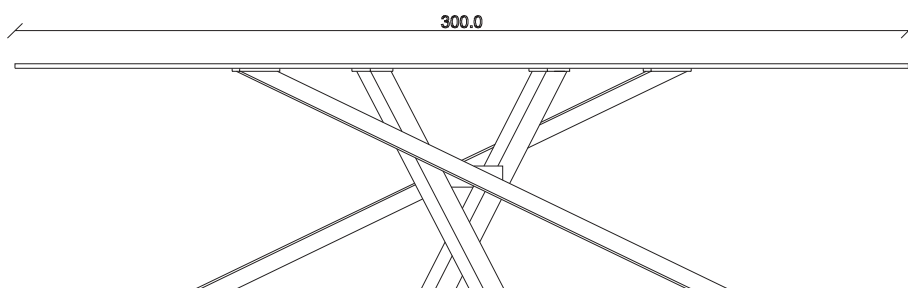

art. T406

L300 x P120 x H76 cm

TAVOLO VISTA FRONTALE LATO CORTO

front view of the short side of the table

TAVOLO VISTA FRONTALE LATO LUNGO

front view of the long side of the table

TAVOLO VISTA DALL'ALTO

table top view

art. T457  
diametro 135cm x H76 cm

TAVOLO VISTA FRONTALE LATO CORTO  
front view of the short side of the table

TAVOLO VISTA FRONTALE LATO LUNGO  
front view of the long side of the table

TAVOLO VISTA DALL'ALTO  
table top view

art. T458

diametro 150cm x H76 cm

TAVOLO VISTA FRONTALE LATO CORTO  
front view of the short side of the table

TAVOLO VISTA FRONTALE LATO LUNGO  
front view of the long side of the table

TAVOLO VISTA DALL'ALTO  
table top view

art. T459

diametro 180cm x H76 cm

TAVOLO VISTA FRONTALE LATO CORTO

front view of the short side of the table

TAVOLO VISTA FRONTALE LATO LUNGO

front view of the long side of the table

TAVOLO VISTA DALL'ALTO

table top view