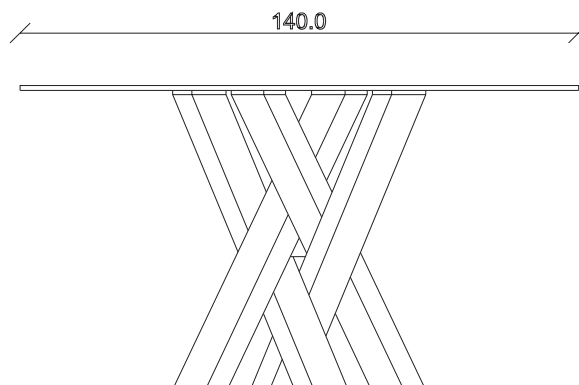

art. T458

diametro 150cm x H76 cm

TAVOLO VISTA FRONTALE LATO CORTO  
front view of the short side of the table

TAVOLO VISTA FRONTALE LATO LUNGO  
front view of the long side of the table

TAVOLO VISTA DALL'ALTO  
table top view

art. T459

diametro 180cm x H76 cm

TAVOLO VISTA FRONTALE LATO CORTO

front view of the short side of the table

TAVOLO VISTA FRONTALE LATO LUNGO

front view of the long side of the table

TAVOLO VISTA DALL'ALTO

table top view

art. T463  
L160 x P160 x H76 cm

TAVOLO VISTA FRONTALE LATO CORTO  
front view of the short side of the table

TAVOLO VISTA FRONTALE LATO LUNGO  
front view of the long side of the table

TAVOLO VISTA DALL'ALTO  
table top view

art. T462  
L140 x P140 x H76 cm

TAVOLO VISTA FRONTALE LATO CORTO  
front view of the short side of the table

TAVOLO VISTA FRONTALE LATO LUNGO  
front view of the long side of the table

TAVOLO VISTA DALL'ALTO  
table top view