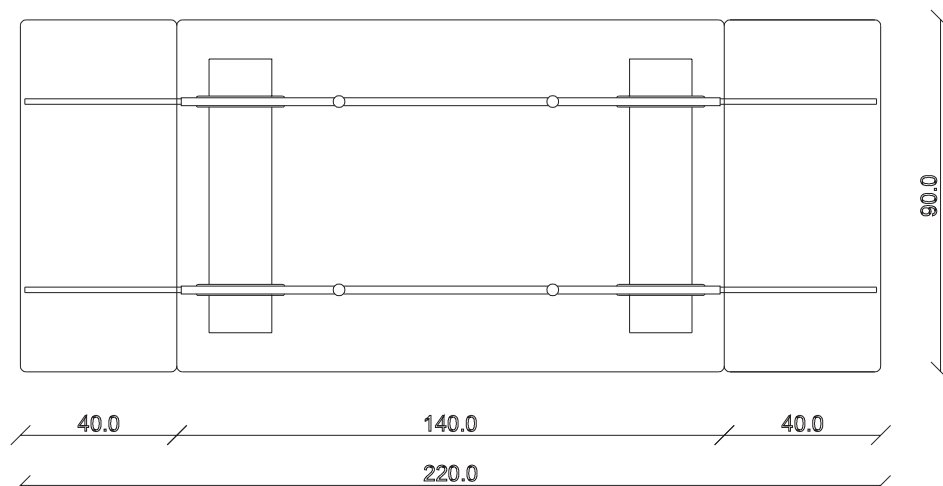

art. T312

L140/220 x P90 x H75 cm

TAVOLO VISTA FRONTALE LATO CORTO

front view of the short side of the table

TAVOLO VISTA FRONTALE LATO LUNGO

front view of the long side of the table

TAVOLO VISTA DALL'ALTO

table top view

art. T313

L160/240 x P90 x H75 cm

TAVOLO VISTA FRONTALE LATO CORTO  
front view of the short side of the table

TAVOLO VISTA FRONTALE LATO LUNGO  
front view of the long side of the table

TAVOLO VISTA DALL'ALTO  
table top view

art. T314

L180/260 x P90 x H75 cm

TAVOLO VISTA FRONTALE LATO CORTO  
front view of the short side of the table

TAVOLO VISTA FRONTALE LATO LUNGO  
front view of the long side of the table

TAVOLO VISTA DALL'ALTO  
table top view

art. T315

L200/280 x P100 x H75 cm

TAVOLO VISTA FRONTALE LATO CORTO  
front view of the short side of the table

TAVOLO VISTA FRONTALE LATO LUNGO  
front view of the long side of the table

TAVOLO VISTA DALL'ALTO  
table top view