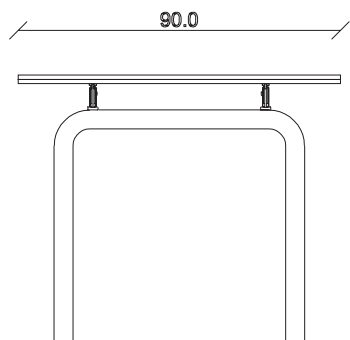

art. T312

L140/220 x P90 x H75 cm

TAVOLO VISTA FRONTALE LATO CORTO

front view of the short side of the table

TAVOLO VISTA FRONTALE LATO LUNGO

front view of the long side of the table

TAVOLO VISTA DALL'ALTO

table top view

art. T313

L160/240 x P90 x H75 cm

TAVOLO VISTA FRONTALE LATO CORTO  
front view of the short side of the table

TAVOLO VISTA FRONTALE LATO LUNGO  
front view of the long side of the table

TAVOLO VISTA DALL'ALTO  
table top view

art. T314

L180/260 x P90 x H75 cm

TAVOLO VISTA FRONTALE LATO CORTO  
front view of the short side of the table

TAVOLO VISTA FRONTALE LATO LUNGO  
front view of the long side of the table

TAVOLO VISTA DALL'ALTO  
table top view

art. T315

L200/280 x P100 x H75 cm

TAVOLO VISTA FRONTALE LATO CORTO  
front view of the short side of the table

TAVOLO VISTA FRONTALE LATO LUNGO  
front view of the long side of the table

TAVOLO VISTA DALL'ALTO  
table top view