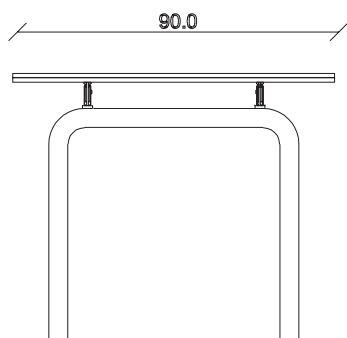

art. T312

L140/220 x P90 x H75 cm

TAVOLO VISTA FRONTALE LATO CORTO

front view of the short side of the table

TAVOLO VISTA FRONTALE LATO LUNGO

front view of the long side of the table

TAVOLO VISTA DALL'ALTO

table top view

art. T313

L160/240 x P90 x H75 cm

TAVOLO VISTA FRONTALE LATO CORTO  
front view of the short side of the table

TAVOLO VISTA FRONTALE LATO LUNGO  
front view of the long side of the table

TAVOLO VISTA DALL'ALTO  
table top view

art. T314

L180/260 x P90 x H75 cm

TAVOLO VISTA FRONTALE LATO CORTO  
front view of the short side of the table

TAVOLO VISTA FRONTALE LATO LUNGO  
front view of the long side of the table

TAVOLO VISTA DALL'ALTO  
table top view

art. T315

L200/280 x P100 x H75 cm

TAVOLO VISTA FRONTALE LATO CORTO  
front view of the short side of the table

TAVOLO VISTA FRONTALE LATO LUNGO  
front view of the long side of the table

TAVOLO VISTA DALL'ALTO  
table top view