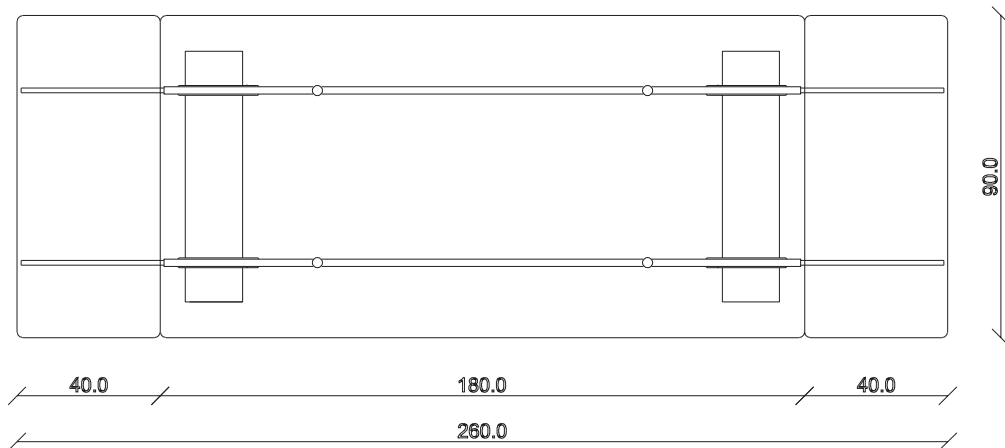

art. T312

L140/220 x P90 x H75 cm

TAVOLO VISTA FRONTALE LATO CORTO

front view of the short side of the table

TAVOLO VISTA FRONTALE LATO LUNGO

front view of the long side of the table

TAVOLO VISTA DALL'ALTO

table top view

art. T313

L160/240 x P90 x H75 cm

TAVOLO VISTA FRONTALE LATO CORTO  
front view of the short side of the table

TAVOLO VISTA FRONTALE LATO LUNGO  
front view of the long side of the table

TAVOLO VISTA DALL'ALTO  
table top view

art. T314

L180/260 x P90 x H75 cm

TAVOLO VISTA FRONTALE LATO CORTO  
front view of the short side of the table

TAVOLO VISTA FRONTALE LATO LUNGO  
front view of the long side of the table

TAVOLO VISTA DALL'ALTO  
table top view

art. T315

L200/280 x P100 x H75 cm

TAVOLO VISTA FRONTALE LATO CORTO  
front view of the short side of the table

TAVOLO VISTA FRONTALE LATO LUNGO  
front view of the long side of the table

TAVOLO VISTA DALL'ALTO  
table top view