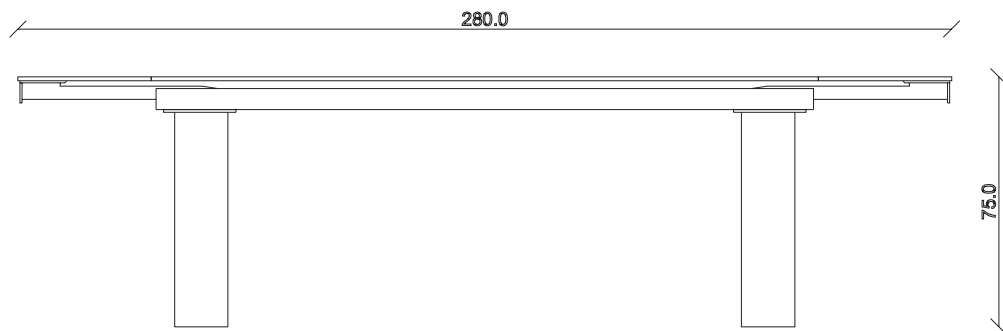

art. T312

L140/220 x P90 x H75 cm

TAVOLO VISTA FRONTALE LATO CORTO

front view of the short side of the table

TAVOLO VISTA FRONTALE LATO LUNGO

front view of the long side of the table

TAVOLO VISTA DALL'ALTO

table top view

art. T313

L160/240 x P90 x H75 cm

TAVOLO VISTA FRONTALE LATO CORTO  
front view of the short side of the table

TAVOLO VISTA FRONTALE LATO LUNGO  
front view of the long side of the table

TAVOLO VISTA DALL'ALTO  
table top view

art. T314

L180/260 x P90 x H75 cm

TAVOLO VISTA FRONTALE LATO CORTO  
front view of the short side of the table

TAVOLO VISTA FRONTALE LATO LUNGO  
front view of the long side of the table

TAVOLO VISTA DALL'ALTO  
table top view

art. T315

L200/280 x P100 x H75 cm

TAVOLO VISTA FRONTALE LATO CORTO  
front view of the short side of the table

TAVOLO VISTA FRONTALE LATO LUNGO  
front view of the long side of the table

TAVOLO VISTA DALL'ALTO  
table top view