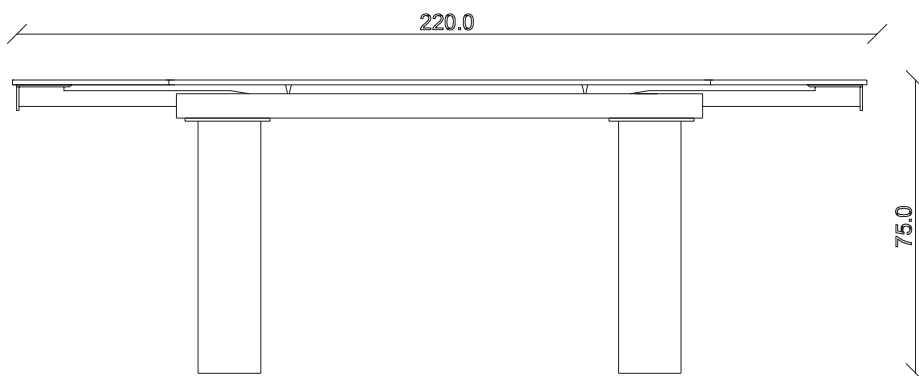

art. T312

L140/220 x P90 x H75 cm

TAVOLO VISTA FRONTALE LATO CORTO

front view of the short side of the table

TAVOLO VISTA FRONTALE LATO LUNGO

front view of the long side of the table

TAVOLO VISTA DALL'ALTO

table top view

art. T313

L160/240 x P90 x H75 cm

TAVOLO VISTA FRONTALE LATO CORTO  
front view of the short side of the table

TAVOLO VISTA FRONTALE LATO LUNGO  
front view of the long side of the table

TAVOLO VISTA DALL'ALTO  
table top view

art. T314

L180/260 x P90 x H75 cm

TAVOLO VISTA FRONTALE LATO CORTO  
front view of the short side of the table

TAVOLO VISTA FRONTALE LATO LUNGO  
front view of the long side of the table

TAVOLO VISTA DALL'ALTO  
table top view

art. T315

L200/280 x P100 x H75 cm

TAVOLO VISTA FRONTALE LATO CORTO  
front view of the short side of the table

TAVOLO VISTA FRONTALE LATO LUNGO  
front view of the long side of the table

TAVOLO VISTA DALL'ALTO  
table top view