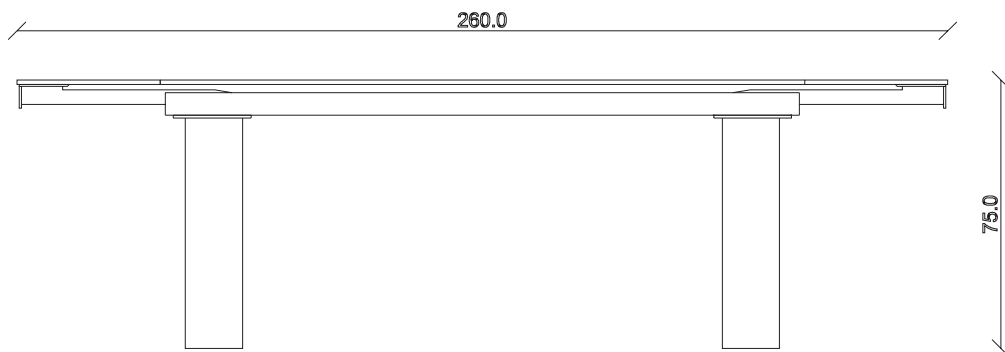

art. T312

L140/220 x P90 x H75 cm

TAVOLO VISTA FRONTALE LATO CORTO

front view of the short side of the table

TAVOLO VISTA FRONTALE LATO LUNGO

front view of the long side of the table

TAVOLO VISTA DALL'ALTO

table top view

art. T313

L160/240 x P90 x H75 cm

TAVOLO VISTA FRONTALE LATO CORTO  
front view of the short side of the table

TAVOLO VISTA FRONTALE LATO LUNGO  
front view of the long side of the table

TAVOLO VISTA DALL'ALTO  
table top view

art. T314

L180/260 x P90 x H75 cm

TAVOLO VISTA FRONTALE LATO CORTO  
front view of the short side of the table

TAVOLO VISTA FRONTALE LATO LUNGO  
front view of the long side of the table

TAVOLO VISTA DALL'ALTO  
table top view

art. T315

L200/280 x P100 x H75 cm

TAVOLO VISTA FRONTALE LATO CORTO  
front view of the short side of the table

TAVOLO VISTA FRONTALE LATO LUNGO  
front view of the long side of the table

TAVOLO VISTA DALL'ALTO  
table top view