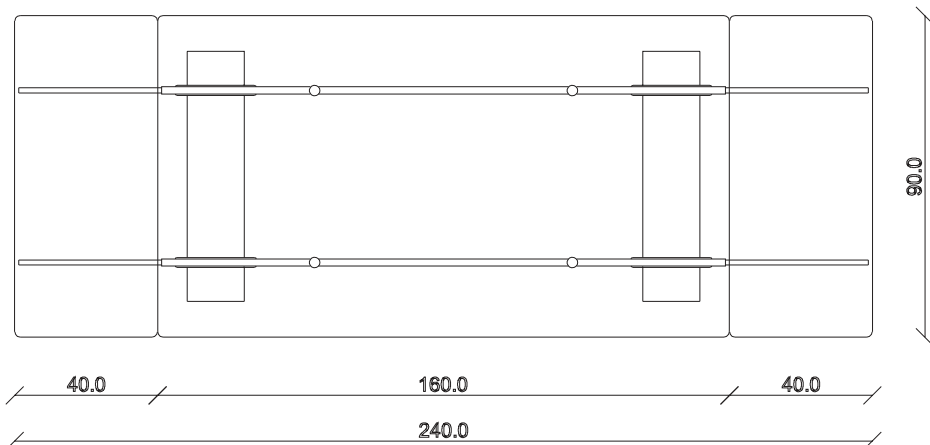

art. T312

L140/220 x P90 x H75 cm

TAVOLO VISTA FRONTALE LATO CORTO

front view of the short side of the table

TAVOLO VISTA FRONTALE LATO LUNGO

front view of the long side of the table

TAVOLO VISTA DALL'ALTO

table top view

art. T313

L160/240 x P90 x H75 cm

TAVOLO VISTA FRONTALE LATO CORTO  
front view of the short side of the table

TAVOLO VISTA FRONTALE LATO LUNGO  
front view of the long side of the table

TAVOLO VISTA DALL'ALTO  
table top view

art. T314

L180/260 x P90 x H75 cm

TAVOLO VISTA FRONTALE LATO CORTO  
front view of the short side of the table

TAVOLO VISTA FRONTALE LATO LUNGO  
front view of the long side of the table

TAVOLO VISTA DALL'ALTO  
table top view

art. T315

L200/280 x P100 x H75 cm

TAVOLO VISTA FRONTALE LATO CORTO  
front view of the short side of the table

TAVOLO VISTA FRONTALE LATO LUNGO  
front view of the long side of the table

TAVOLO VISTA DALL'ALTO  
table top view