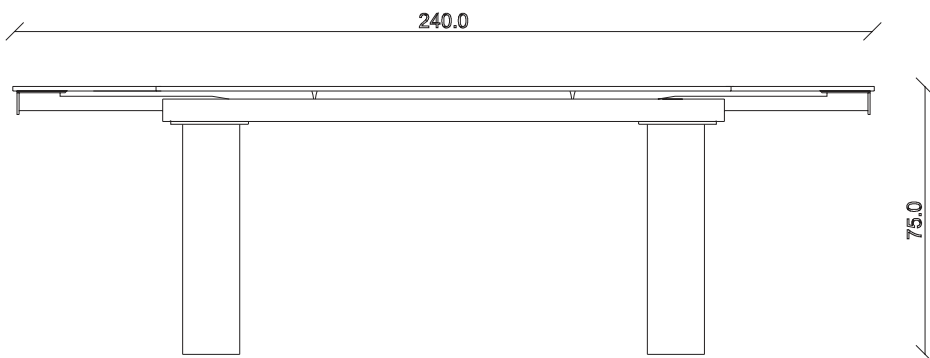

art. T312

L140/220 x P90 x H75 cm

TAVOLO VISTA FRONTALE LATO CORTO

front view of the short side of the table

TAVOLO VISTA FRONTALE LATO LUNGO

front view of the long side of the table

TAVOLO VISTA DALL'ALTO

table top view

art. T313

L160/240 x P90 x H75 cm

TAVOLO VISTA FRONTALE LATO CORTO  
front view of the short side of the table

TAVOLO VISTA FRONTALE LATO LUNGO  
front view of the long side of the table

TAVOLO VISTA DALL'ALTO  
table top view

art. T314

L180/260 x P90 x H75 cm

TAVOLO VISTA FRONTALE LATO CORTO  
front view of the short side of the table

TAVOLO VISTA FRONTALE LATO LUNGO  
front view of the long side of the table

TAVOLO VISTA DALL'ALTO  
table top view

art. T315

L200/280 x P100 x H75 cm

TAVOLO VISTA FRONTALE LATO CORTO  
front view of the short side of the table

TAVOLO VISTA FRONTALE LATO LUNGO  
front view of the long side of the table

TAVOLO VISTA DALL'ALTO  
table top view