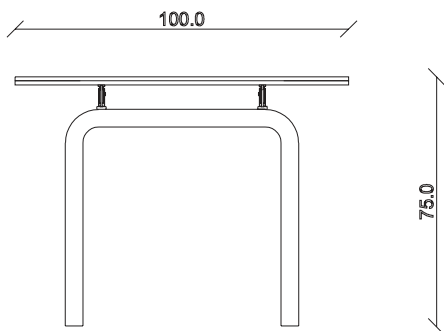

art. T312

L140/220 x P90 x H75 cm

TAVOLO VISTA FRONTALE LATO CORTO

front view of the short side of the table

TAVOLO VISTA FRONTALE LATO LUNGO

front view of the long side of the table

TAVOLO VISTA DALL'ALTO

table top view

art. T313

L160/240 x P90 x H75 cm

TAVOLO VISTA FRONTALE LATO CORTO  
front view of the short side of the table

TAVOLO VISTA FRONTALE LATO LUNGO  
front view of the long side of the table

TAVOLO VISTA DALL'ALTO  
table top view

art. T314

L180/260 x P90 x H75 cm

TAVOLO VISTA FRONTALE LATO CORTO  
front view of the short side of the table

TAVOLO VISTA FRONTALE LATO LUNGO  
front view of the long side of the table

TAVOLO VISTA DALL'ALTO  
table top view

art. T315

L200/280 x P100 x H75 cm

TAVOLO VISTA FRONTALE LATO CORTO  
front view of the short side of the table

TAVOLO VISTA FRONTALE LATO LUNGO  
front view of the long side of the table

TAVOLO VISTA DALL'ALTO  
table top view