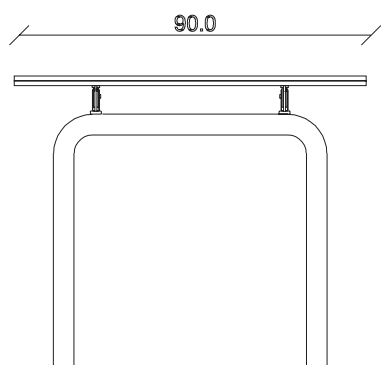

art. T312

L140/220 x P90 x H75 cm

TAVOLO VISTA FRONTALE LATO CORTO

front view of the short side of the table

TAVOLO VISTA FRONTALE LATO LUNGO

front view of the long side of the table

TAVOLO VISTA DALL'ALTO

table top view

art. T313

L160/240 x P90 x H75 cm

TAVOLO VISTA FRONTALE LATO CORTO  
front view of the short side of the table

TAVOLO VISTA FRONTALE LATO LUNGO  
front view of the long side of the table

TAVOLO VISTA DALL'ALTO  
table top view

art. T314

L180/260 x P90 x H75 cm

TAVOLO VISTA FRONTALE LATO CORTO  
front view of the short side of the table

TAVOLO VISTA FRONTALE LATO LUNGO  
front view of the long side of the table

TAVOLO VISTA DALL'ALTO  
table top view

art. T315

L200/280 x P100 x H75 cm

TAVOLO VISTA FRONTALE LATO CORTO  
front view of the short side of the table

TAVOLO VISTA FRONTALE LATO LUNGO  
front view of the long side of the table

TAVOLO VISTA DALL'ALTO  
table top view