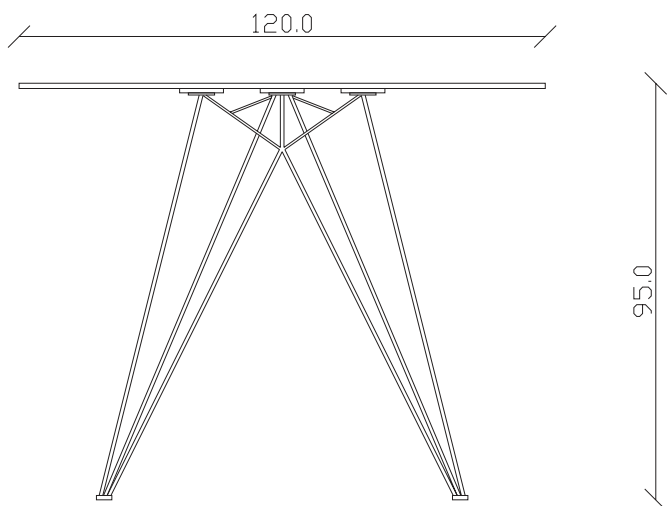

art. T272

diametro 120 cm H 95 cm

TAVOLO VISTA FRONTALE LATO CORTO
front view of the short side of the table

TAVOLO VISTA FRONTALE LATO LUNGO
front view of the long side of the table

TAVOLO VISTA DALL'ALTO
table top view

art. T273

120 x 120 cm H 95 cm

TAVOLO VISTA FRONTALE LATO CORTO
front view of the short side of the table

TAVOLO VISTA FRONTALE LATO LUNGO
front view of the long side of the table

TAVOLO VISTA DALL'ALTO
table top view