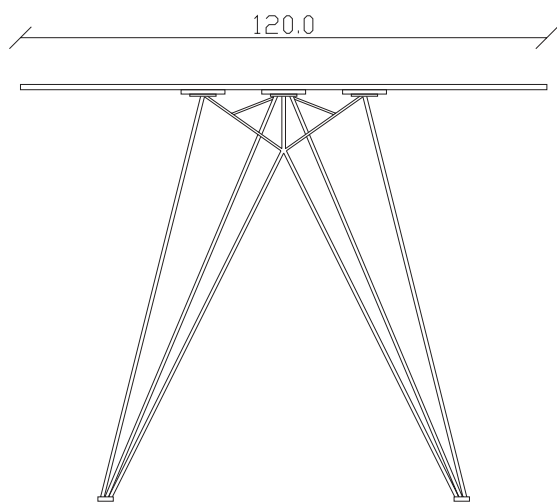

art. T272

diametro 120 cm H 95 cm

TAVOLO VISTA FRONTALE LATO CORTO
front view of the short side of the table

TAVOLO VISTA FRONTALE LATO LUNGO
front view of the long side of the table

TAVOLO VISTA DALL'ALTO
table top view

art. T273

120 x 120 cm H 95 cm

TAVOLO VISTA FRONTALE LATO CORTO
front view of the short side of the table

TAVOLO VISTA FRONTALE LATO LUNGO
front view of the long side of the table

TAVOLO VISTA DALL'ALTO
table top view