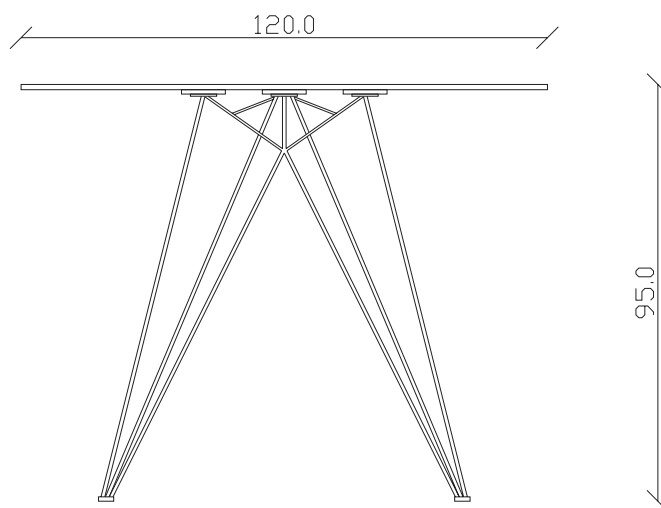

art. T272

diametro 120 cm H 95 cm

TAVOLO VISTA FRONTALE LATO CORTO
front view of the short side of the table

TAVOLO VISTA FRONTALE LATO LUNGO
front view of the long side of the table

TAVOLO VISTA DALL'ALTO
table top view

art. T273

120 x 120 cm H 95 cm

TAVOLO VISTA FRONTALE LATO CORTO
front view of the short side of the table

TAVOLO VISTA FRONTALE LATO LUNGO
front view of the long side of the table

TAVOLO VISTA DALL'ALTO
table top view