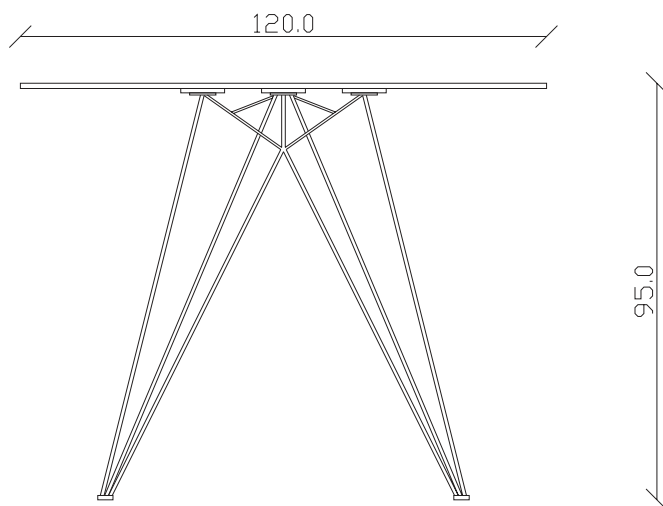

art. T272

diametro 120 cm H 95 cm

TAVOLO VISTA FRONTALE LATO CORTO
front view of the short side of the table

TAVOLO VISTA FRONTALE LATO LUNGO
front view of the long side of the table

TAVOLO VISTA DALL'ALTO
table top view

art. T273

120 x 120 cm H 95 cm

TAVOLO VISTA FRONTALE LATO CORTO
front view of the short side of the table

TAVOLO VISTA FRONTALE LATO LUNGO
front view of the long side of the table

TAVOLO VISTA DALL'ALTO
table top view