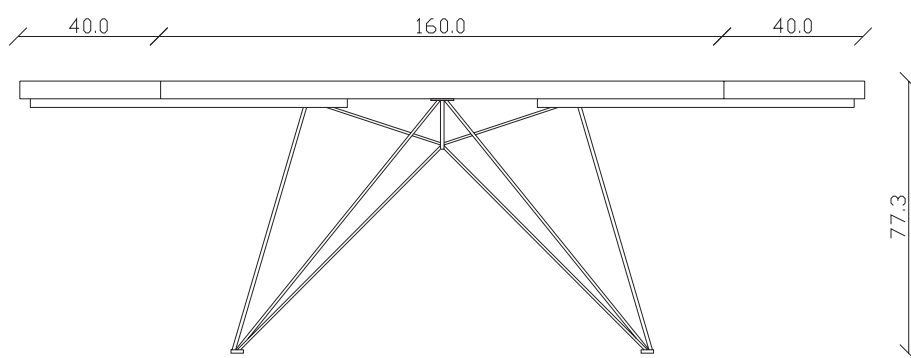

art. T301

L200/280 x P100 x H77,5 cm

TAVOLO VISTA FRONTALE LATO CORTO
front view of the short side of the table

TAVOLO VISTA FRONTALE LATO LUNGO
front view of the long side of the table

TAVOLO VISTA DALL'ALTO
table top view

art. T299

L200/280 x P90 x H77 cm

TAVOLO VISTA FRONTALE LATO CORTO
front view of the short side of the table

TAVOLO VISTA FRONTALE LATO LUNGO
front view of the long side of the table

TAVOLO VISTA DALL'ALTO
table top view

art. T297

L160/240 x P90 x H77 cm

TAVOLO VISTA FRONTALE LATO CORTO
front view of the short side of the table

TAVOLO VISTA FRONTALE LATO LUNGO
front view of the long side of the table

TAVOLO VISTA DALL'ALTO
table top view

art. T298

L180/260 x P90 x H77 cm

TAVOLO VISTA FRONTALE LATO CORTO

front view of the short side of the table

TAVOLO VISTA FRONTALE LATO LUNGO

front view of the long side of the table

TAVOLO VISTA DALL'ALTO

table top view