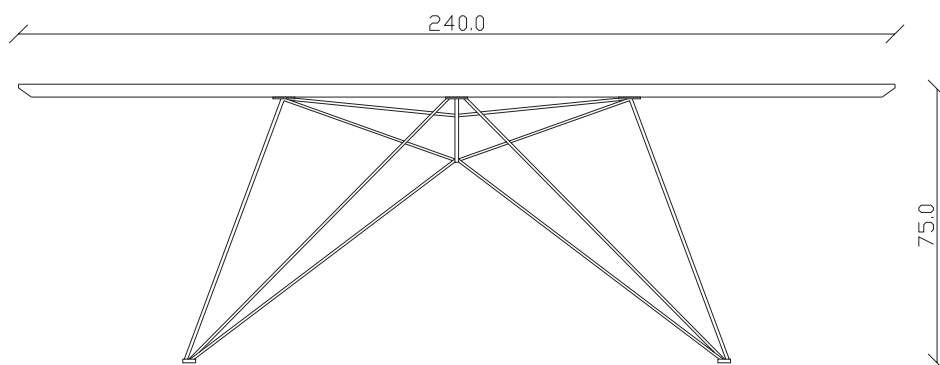

art. T282

L180 x P100 x H76 cm

TAVOLO VISTA FRONTALE LATO CORTO
front view of the short side of the table

TAVOLO VISTA FRONTALE LATO LUNGO
front view of the long side of the table

TAVOLO VISTA DALL'ALTO
table top view

art. T284

L220 x P110 x H76 cm

TAVOLO VISTA FRONTALE LATO CORTO
front view of the short side of the table

TAVOLO VISTA FRONTALE LATO LUNGO
front view of the long side of the table

TAVOLO VISTA DALL'ALTO
table top view

art. T285

L240 x P120 x H76 cm

TAVOLO VISTA FRONTALE LATO CORTO
front view of the short side of the table

TAVOLO VISTA FRONTALE LATO LUNGO
front view of the long side of the table

TAVOLO VISTA DALL'ALTO
table top view

art. T492
100X180/260 cm x H75 cm

TAVOLO VISTA FRONTALE LATO CORTO
front view of the short side of the table

TAVOLO VISTA FRONTALE LATO LUNGO
front view of the long side of the table

TAVOLO VISTA DALL'ALTO
table top view