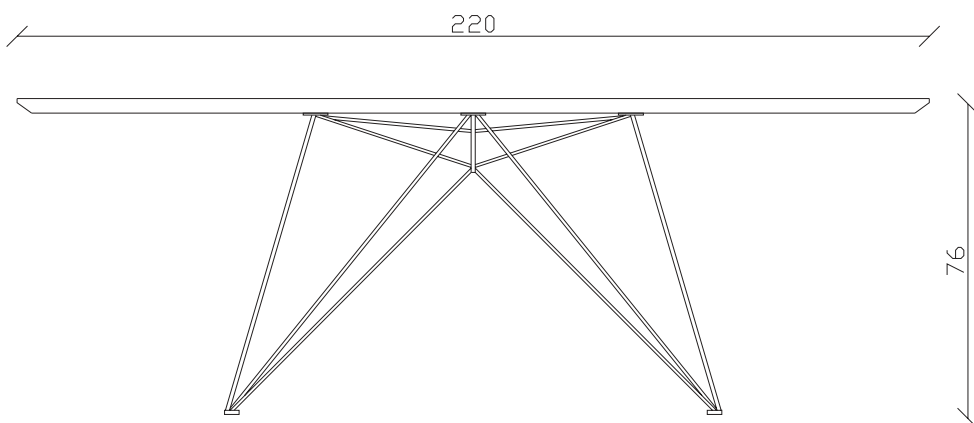

art. T494
100X200/280 cm x H76 cm

TAVOLO VISTA FRONTALE LATO CORTO
front view of the short side of the table

TAVOLO VISTA FRONTALE LATO LUNGO
front view of the long side of the table

TAVOLO VISTA DALL'ALTO
table top view

art. T266

L220 x P110 x H76 cm

TAVOLO VISTA FRONTALE LATO CORTO

front view of the short side of the table

TAVOLO VISTA FRONTALE LATO LUNGO

front view of the long side of the table

TAVOLO VISTA DALL'ALTO

table top view

art. T268

L240 x P120 x H76 cm

TAVOLO VISTA FRONTALE LATO CORTO
front view of the short side of the table

TAVOLO VISTA FRONTALE LATO LUNGO
front view of the long side of the table

TAVOLO VISTA DALL'ALTO
table top view

art. T256

diametro 135cm x H75 cm

TAVOLO VISTA FRONTALE LATO CORTO
front view of the short side of the table

TAVOLO VISTA FRONTALE LATO LUNGO
front view of the long side of the table

TAVOLO VISTA DALL'ALTO
table top view