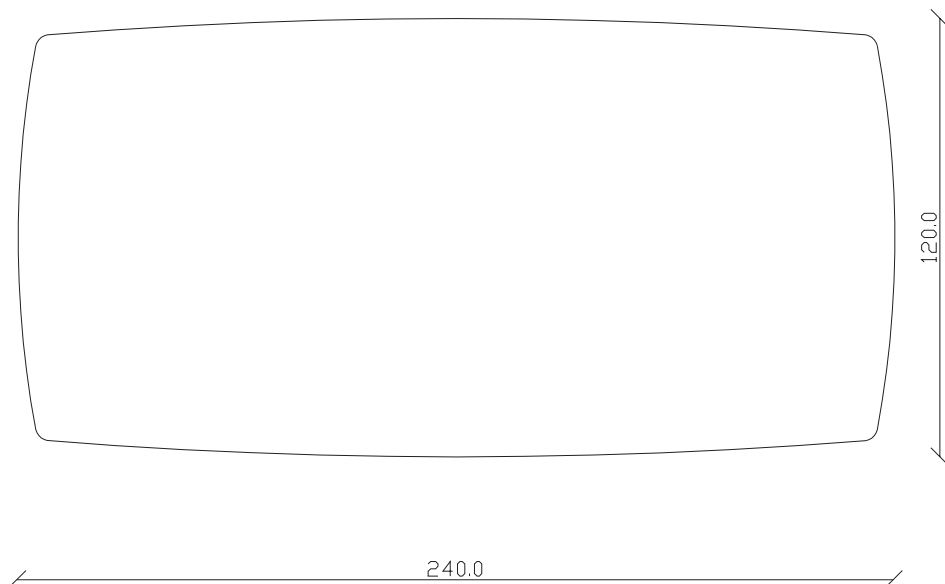

art. T282

L180 x P100 x H76 cm

TAVOLO VISTA FRONTALE LATO CORTO
front view of the short side of the table

TAVOLO VISTA FRONTALE LATO LUNGO
front view of the long side of the table

TAVOLO VISTA DALL'ALTO
table top view

art. T284

L220 x P110 x H76 cm

TAVOLO VISTA FRONTALE LATO CORTO
front view of the short side of the table

TAVOLO VISTA FRONTALE LATO LUNGO
front view of the long side of the table

TAVOLO VISTA DALL'ALTO
table top view

art. T285

L240 x P120 x H76 cm

TAVOLO VISTA FRONTALE LATO CORTO
front view of the short side of the table

TAVOLO VISTA FRONTALE LATO LUNGO
front view of the long side of the table

TAVOLO VISTA DALL'ALTO
table top view

art. T492
100X180/260 cm x H75 cm

TAVOLO VISTA FRONTALE LATO CORTO
front view of the short side of the table

TAVOLO VISTA FRONTALE LATO LUNGO
front view of the long side of the table

TAVOLO VISTA DALL'ALTO
table top view