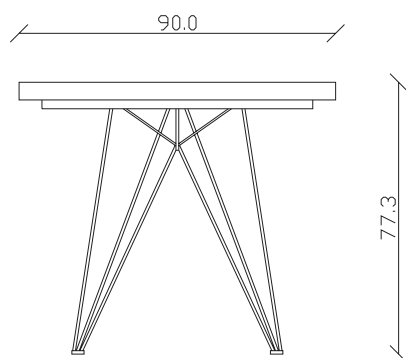

art. T299

L200/280 x P90 x H77 cm

TAVOLO VISTA FRONTALE LATO CORTO
front view of the short side of the table

TAVOLO VISTA FRONTALE LATO LUNGO
front view of the long side of the table

TAVOLO VISTA DALL'ALTO
table top view

art. T297

L160/240 x P90 x H77 cm

TAVOLO VISTA FRONTALE LATO CORTO
front view of the short side of the table

TAVOLO VISTA FRONTALE LATO LUNGO
front view of the long side of the table

TAVOLO VISTA DALL'ALTO
table top view

art. T298

L180/260 x P90 x H77 cm

TAVOLO VISTA FRONTALE LATO CORTO

front view of the short side of the table

TAVOLO VISTA FRONTALE LATO LUNGO

front view of the long side of the table

TAVOLO VISTA DALL'ALTO

table top view

art. T289

L160 x P90 x H77 cm

TAVOLO VISTA FRONTALE LATO CORTO
front view of the short side of the table

TAVOLO VISTA FRONTALE LATO LUNGO
front view of the long side of the table

TAVOLO VISTA DALL'ALTO
table top view