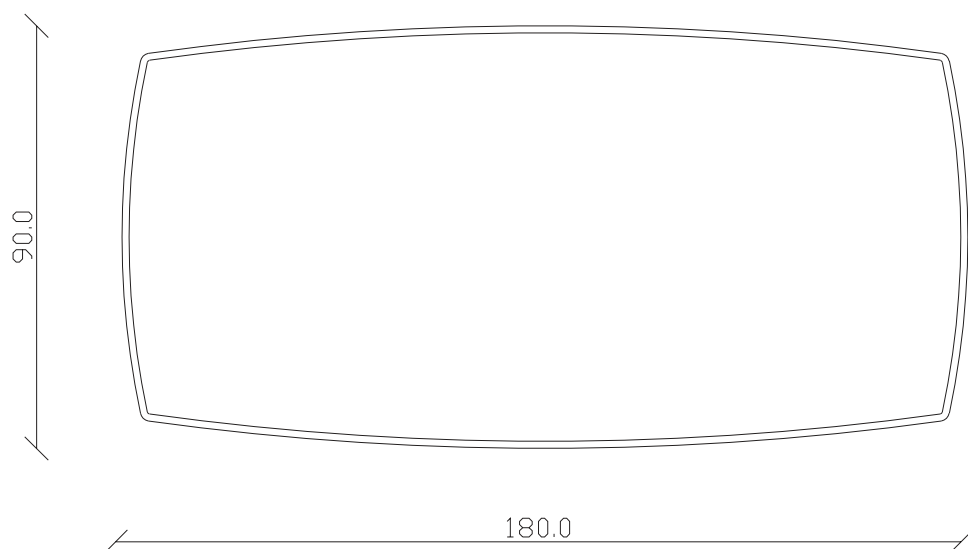

art. T285

L240 x P120 x H76 cm

TAVOLO VISTA FRONTALE LATO CORTO
front view of the short side of the table

TAVOLO VISTA FRONTALE LATO LUNGO
front view of the long side of the table

TAVOLO VISTA DALL'ALTO
table top view

art. T492
100X180/260 cm x H75 cm

TAVOLO VISTA FRONTALE LATO CORTO
front view of the short side of the table

TAVOLO VISTA FRONTALE LATO LUNGO
front view of the long side of the table

TAVOLO VISTA DALL'ALTO
table top view

art. T262

L180 x P100 x H76 cm

TAVOLO VISTA FRONTALE LATO CORTO
front view of the short side of the table

TAVOLO VISTA FRONTALE LATO LUNGO
front view of the long side of the table

TAVOLO VISTA DALL'ALTO
table top view

art. T494
100X200/280 cm x H76 cm

TAVOLO VISTA FRONTALE LATO CORTO
front view of the short side of the table

TAVOLO VISTA FRONTALE LATO LUNGO
front view of the long side of the table

TAVOLO VISTA DALL'ALTO
table top view