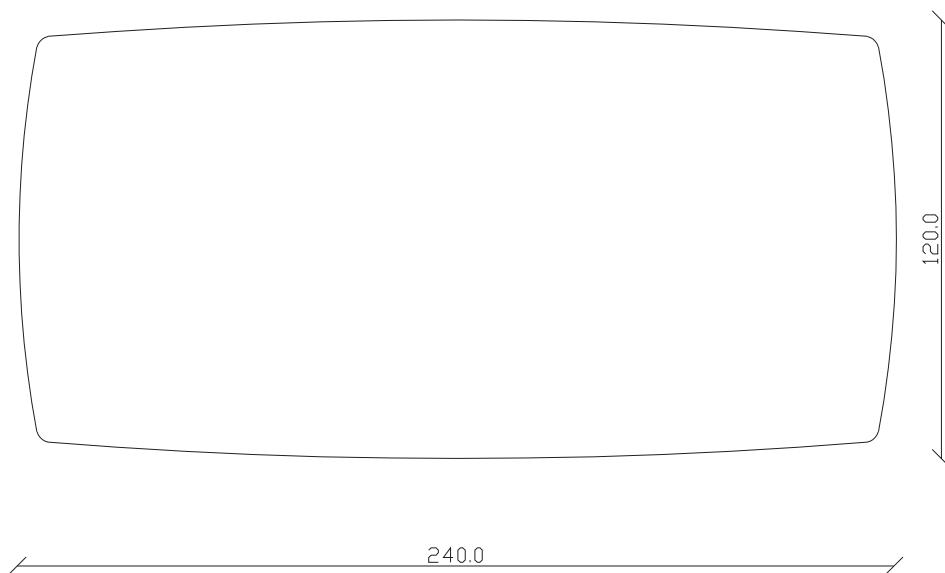

art. T296

L240 x P120 x H76 cm

TAVOLO VISTA FRONTALE LATO CORTO
front view of the short side of the table

TAVOLO VISTA FRONTALE LATO LUNGO
front view of the long side of the table

TAVOLO VISTA DALL'ALTO
table top view

art. T300

L180/260 x P100 x H77,5 cm

TAVOLO VISTA FRONTALE LATO CORTO
front view of the short side of the table

TAVOLO VISTA FRONTALE LATO LUNGO
front view of the long side of the table

TAVOLO VISTA DALL'ALTO
table top view