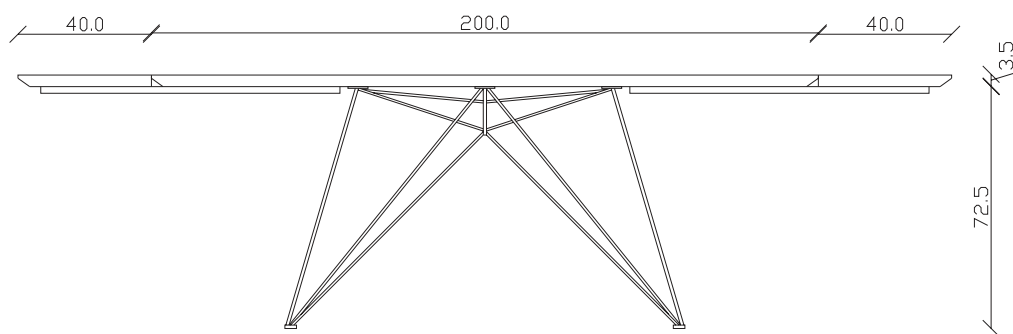

art. T285

L240 x P120 x H76 cm

TAVOLO VISTA FRONTALE LATO CORTO
front view of the short side of the table

TAVOLO VISTA FRONTALE LATO LUNGO
front view of the long side of the table

TAVOLO VISTA DALL'ALTO
table top view

art. T492
100X180/260 cm x H75 cm

TAVOLO VISTA FRONTALE LATO CORTO
front view of the short side of the table

TAVOLO VISTA FRONTALE LATO LUNGO
front view of the long side of the table

TAVOLO VISTA DALL'ALTO
table top view

art. T262

L180 x P100 x H76 cm

TAVOLO VISTA FRONTALE LATO CORTO
front view of the short side of the table

TAVOLO VISTA FRONTALE LATO LUNGO
front view of the long side of the table

TAVOLO VISTA DALL'ALTO
table top view

art. T494
100X200/280 cm x H76 cm

TAVOLO VISTA FRONTALE LATO CORTO
front view of the short side of the table

TAVOLO VISTA FRONTALE LATO LUNGO
front view of the long side of the table

TAVOLO VISTA DALL'ALTO
table top view