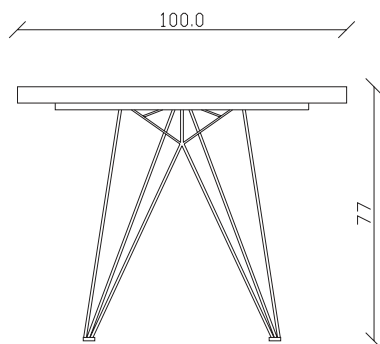

art. T300

L180/260 x P100 x H77,5 cm

TAVOLO VISTA FRONTALE LATO CORTO
front view of the short side of the table

TAVOLO VISTA FRONTALE LATO LUNGO
front view of the long side of the table

TAVOLO VISTA DALL'ALTO
table top view

art. T301

L200/280 x P100 x H77,5 cm

TAVOLO VISTA FRONTALE LATO CORTO
front view of the short side of the table

TAVOLO VISTA FRONTALE LATO LUNGO
front view of the long side of the table

TAVOLO VISTA DALL'ALTO
table top view

art. T299

L200/280 x P90 x H77 cm

TAVOLO VISTA FRONTALE LATO CORTO
front view of the short side of the table

TAVOLO VISTA FRONTALE LATO LUNGO
front view of the long side of the table

TAVOLO VISTA DALL'ALTO
table top view

art. T297

L160/240 x P90 x H77 cm

TAVOLO VISTA FRONTALE LATO CORTO
front view of the short side of the table

TAVOLO VISTA FRONTALE LATO LUNGO
front view of the long side of the table

TAVOLO VISTA DALL'ALTO
table top view