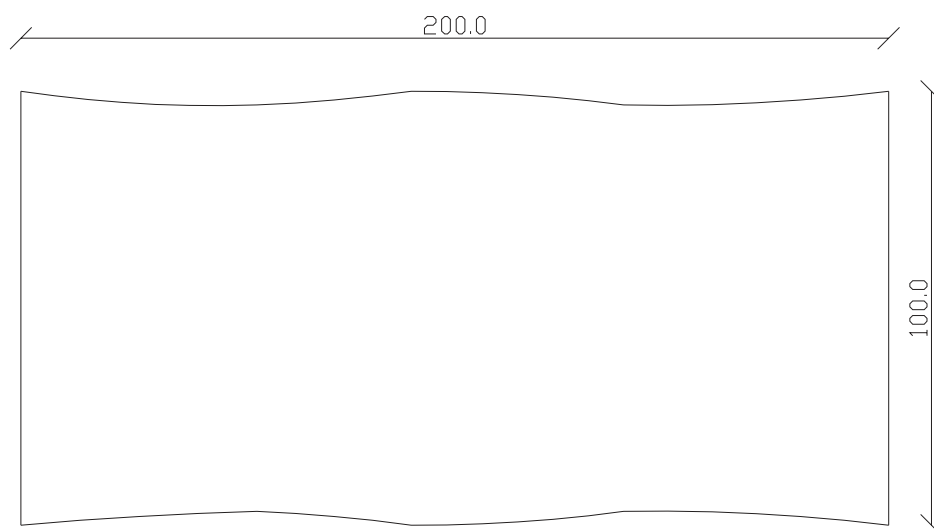

art. T290

L180 x P90 x H77 cm

TAVOLO VISTA FRONTALE LATO CORTO
front view of the short side of the table

TAVOLO VISTA FRONTALE LATO LUNGO
front view of the long side of the table

TAVOLO VISTA DALL'ALTO
table top view

art. T291

L200 x P100 x H77 cm

TAVOLO VISTA FRONTALE LATO CORTO

front view of the short side of the table

TAVOLO VISTA FRONTALE LATO LUNGO

front view of the long side of the table

TAVOLO VISTA DALL'ALTO

table top view