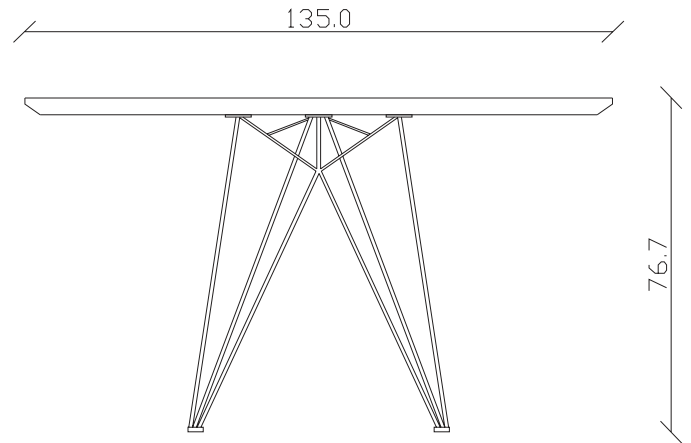

art. T266

L220 x P110 x H76 cm

TAVOLO VISTA FRONTALE LATO CORTO

front view of the short side of the table

TAVOLO VISTA FRONTALE LATO LUNGO

front view of the long side of the table

TAVOLO VISTA DALL'ALTO

table top view

art. T268

L240 x P120 x H76 cm

TAVOLO VISTA FRONTALE LATO CORTO
front view of the short side of the table

TAVOLO VISTA FRONTALE LATO LUNGO
front view of the long side of the table

TAVOLO VISTA DALL'ALTO
table top view

art. T256

diametro 135cm x H75 cm

TAVOLO VISTA FRONTALE LATO CORTO
front view of the short side of the table

TAVOLO VISTA FRONTALE LATO LUNGO
front view of the long side of the table

TAVOLO VISTA DALL'ALTO
table top view

art. T293

L165 x P100 x H77 cm

TAVOLO VISTA FRONTALE LATO CORTO
front view of the short side of the table

TAVOLO VISTA FRONTALE LATO LUNGO
front view of the long side of the table

TAVOLO VISTA DALL'ALTO
table top view