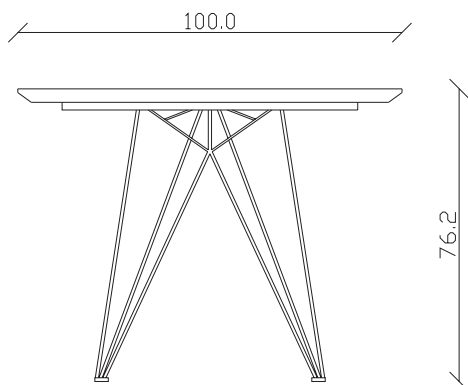

art. T291

L200 x P100 x H77 cm

TAVOLO VISTA FRONTALE LATO CORTO

front view of the short side of the table

TAVOLO VISTA FRONTALE LATO LUNGO

front view of the long side of the table

TAVOLO VISTA DALL'ALTO

table top view

art. T292

L240 x P120 x H77 cm

TAVOLO VISTA FRONTALE LATO CORTO
front view of the short side of the table

TAVOLO VISTA FRONTALE LATO LUNGO
front view of the long side of the table

TAVOLO VISTA DALL'ALTO
table top view

art. T287

100X180/260 cm x H75 cm

TAVOLO VISTA FRONTALE LATO CORTO
front view of the short side of the table

TAVOLO VISTA FRONTALE LATO LUNGO
front view of the long side of the table

TAVOLO VISTA DALL'ALTO
table top view

art. T288

100X200/280 cm x H76 cm

TAVOLO VISTA FRONTALE LATO CORTO
front view of the short side of the table

TAVOLO VISTA FRONTALE LATO LUNGO
front view of the long side of the table

TAVOLO VISTA DALL'ALTO
table top view