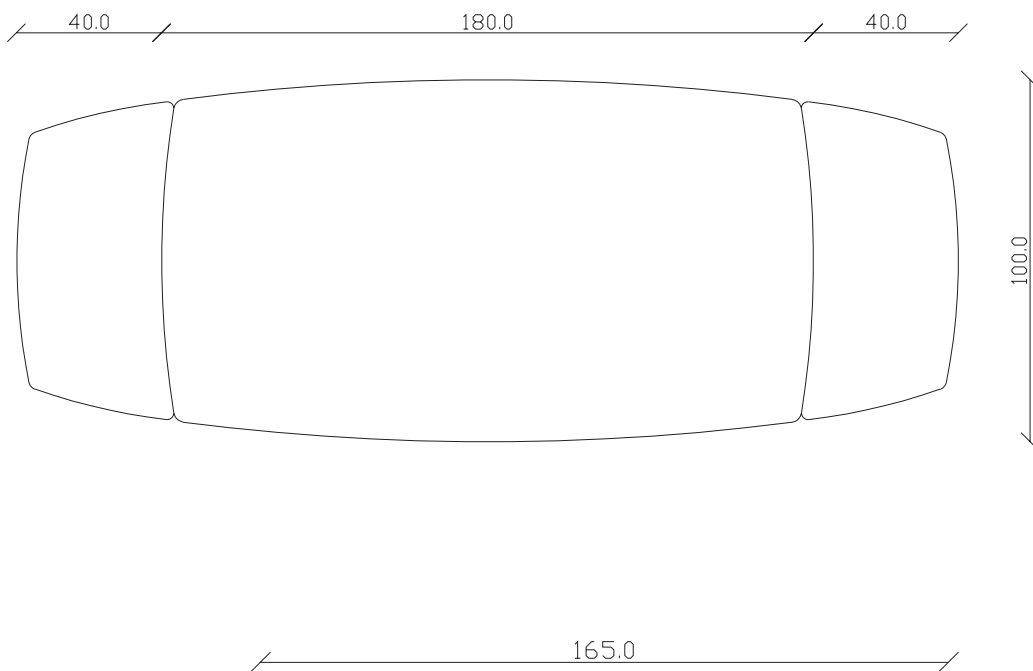

art. T296

L240 x P120 x H76 cm

TAVOLO VISTA FRONTALE LATO CORTO
front view of the short side of the table

TAVOLO VISTA FRONTALE LATO LUNGO
front view of the long side of the table

TAVOLO VISTA DALL'ALTO
table top view

art. T300

L180/260 x P100 x H77,5 cm

TAVOLO VISTA FRONTALE LATO CORTO
front view of the short side of the table

TAVOLO VISTA FRONTALE LATO LUNGO
front view of the long side of the table

TAVOLO VISTA DALL'ALTO
table top view

art. T301

L200/280 x P100 x H77,5 cm

TAVOLO VISTA FRONTALE LATO CORTO
front view of the short side of the table

TAVOLO VISTA FRONTALE LATO LUNGO
front view of the long side of the table

TAVOLO VISTA DALL'ALTO
table top view

art. T299

L200/280 x P90 x H77 cm

TAVOLO VISTA FRONTALE LATO CORTO
front view of the short side of the table

TAVOLO VISTA FRONTALE LATO LUNGO
front view of the long side of the table

TAVOLO VISTA DALL'ALTO
table top view