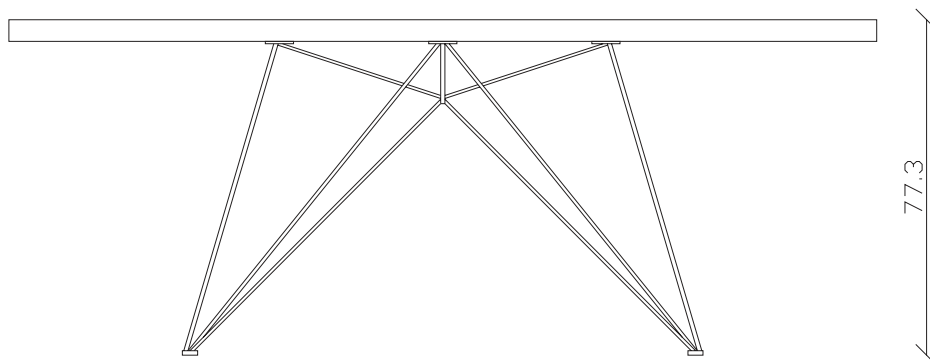

art. T290

L180 x P90 x H77 cm

TAVOLO VISTA FRONTALE LATO CORTO
front view of the short side of the table

TAVOLO VISTA FRONTALE LATO LUNGO
front view of the long side of the table

TAVOLO VISTA DALL'ALTO
table top view

art. T291

L200 x P100 x H77 cm

TAVOLO VISTA FRONTALE LATO CORTO

front view of the short side of the table

TAVOLO VISTA FRONTALE LATO LUNGO

front view of the long side of the table

TAVOLO VISTA DALL'ALTO

table top view

art. T292

L240 x P120 x H77 cm

TAVOLO VISTA FRONTALE LATO CORTO
front view of the short side of the table

TAVOLO VISTA FRONTALE LATO LUNGO
front view of the long side of the table

TAVOLO VISTA DALL'ALTO
table top view

art. T287

100X180/260 cm x H75 cm

TAVOLO VISTA FRONTALE LATO CORTO
front view of the short side of the table

TAVOLO VISTA FRONTALE LATO LUNGO
front view of the long side of the table

TAVOLO VISTA DALL'ALTO
table top view