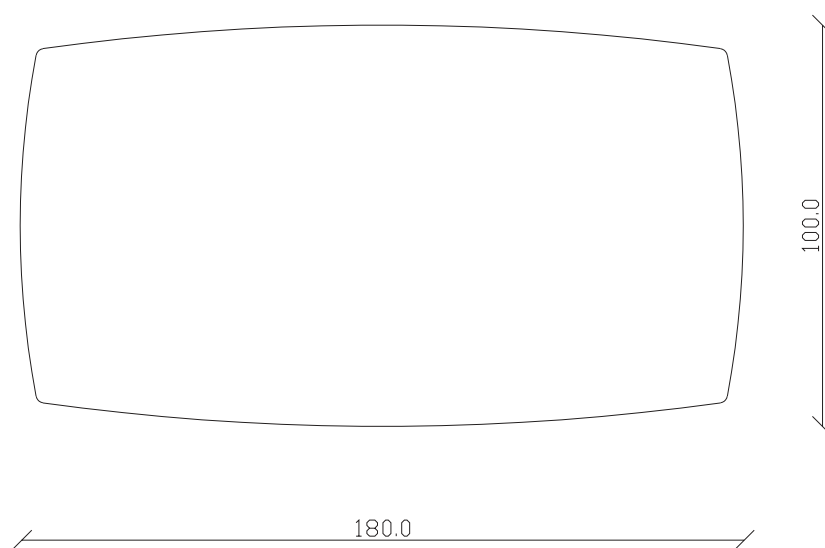

art. T293

L165 x P100 x H77 cm

TAVOLO VISTA FRONTALE LATO CORTO
front view of the short side of the table

TAVOLO VISTA FRONTALE LATO LUNGO
front view of the long side of the table

TAVOLO VISTA DALL'ALTO
table top view

art. T294

L180 x P100 x H76 cm

TAVOLO VISTA FRONTALE LATO CORTO
front view of the short side of the table

TAVOLO VISTA FRONTALE LATO LUNGO
front view of the long side of the table

TAVOLO VISTA DALL'ALTO
table top view

art. T295
L220 x P110 x H76 cm

TAVOLO VISTA FRONTALE LATO CORTO
front view of the short side of the table

TAVOLO VISTA FRONTALE LATO LUNGO
front view of the long side of the table

TAVOLO VISTA DALL'ALTO
table top view