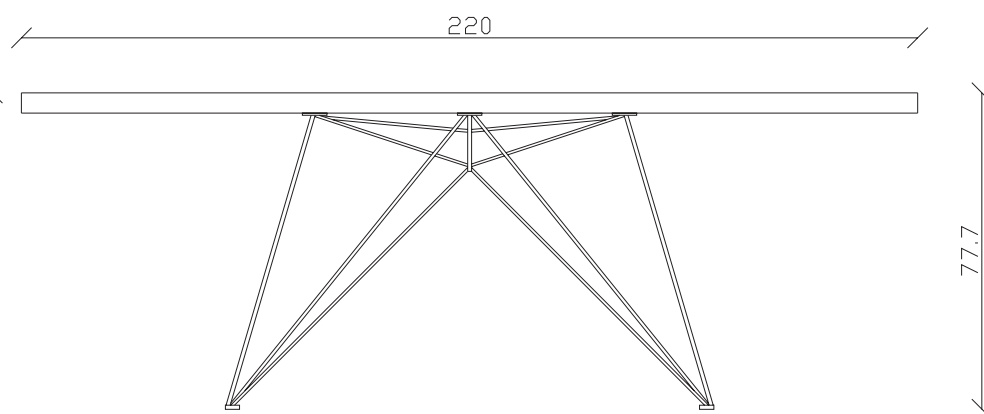

art. T293

L165 x P100 x H77 cm

TAVOLO VISTA FRONTALE LATO CORTO
front view of the short side of the table

TAVOLO VISTA FRONTALE LATO LUNGO
front view of the long side of the table

TAVOLO VISTA DALL'ALTO
table top view

art. T294

L180 x P100 x H76 cm

TAVOLO VISTA FRONTALE LATO CORTO
front view of the short side of the table

TAVOLO VISTA FRONTALE LATO LUNGO
front view of the long side of the table

TAVOLO VISTA DALL'ALTO
table top view

art. T295
L220 x P110 x H76 cm

TAVOLO VISTA FRONTALE LATO CORTO
front view of the short side of the table

TAVOLO VISTA FRONTALE LATO LUNGO
front view of the long side of the table

TAVOLO VISTA DALL'ALTO
table top view

art. T296

L240 x P120 x H76 cm

TAVOLO VISTA FRONTALE LATO CORTO
front view of the short side of the table

TAVOLO VISTA FRONTALE LATO LUNGO
front view of the long side of the table

TAVOLO VISTA DALL'ALTO
table top view