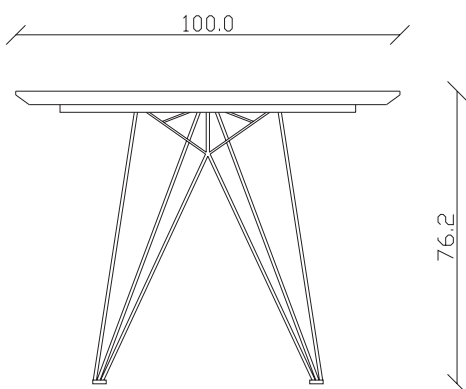

art. T284

L220 x P110 x H76 cm

TAVOLO VISTA FRONTALE LATO CORTO
front view of the short side of the table

TAVOLO VISTA FRONTALE LATO LUNGO
front view of the long side of the table

TAVOLO VISTA DALL'ALTO
table top view

art. T285

L240 x P120 x H76 cm

TAVOLO VISTA FRONTALE LATO CORTO
front view of the short side of the table

TAVOLO VISTA FRONTALE LATO LUNGO
front view of the long side of the table

TAVOLO VISTA DALL'ALTO
table top view

art. T492
100X180/260 cm x H75 cm

TAVOLO VISTA FRONTALE LATO CORTO
front view of the short side of the table

TAVOLO VISTA FRONTALE LATO LUNGO
front view of the long side of the table

TAVOLO VISTA DALL'ALTO
table top view

art. T262

L180 x P100 x H76 cm

TAVOLO VISTA FRONTALE LATO CORTO
front view of the short side of the table

TAVOLO VISTA FRONTALE LATO LUNGO
front view of the long side of the table

TAVOLO VISTA DALL'ALTO
table top view