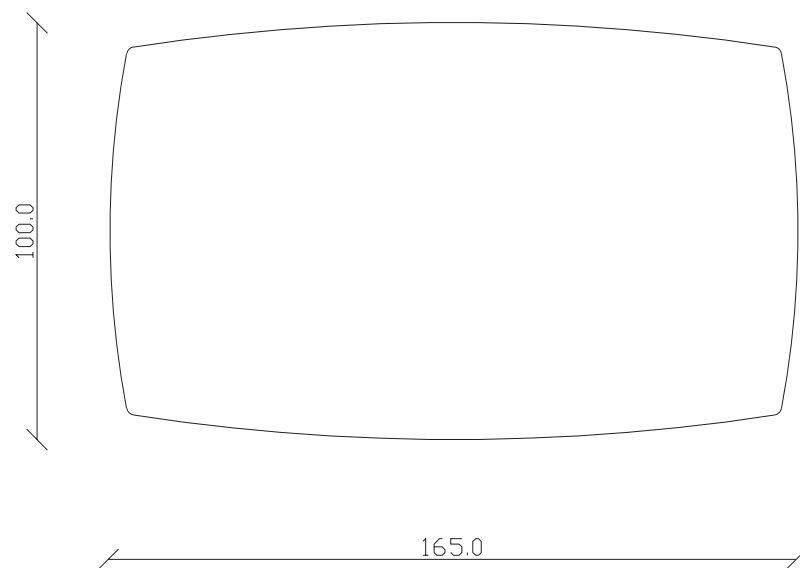

art. T256

diametro 135cm x H75 cm

TAVOLO VISTA FRONTALE LATO CORTO
front view of the short side of the table

TAVOLO VISTA FRONTALE LATO LUNGO
front view of the long side of the table

TAVOLO VISTA DALL'ALTO
table top view

art. T293

L165 x P100 x H77 cm

TAVOLO VISTA FRONTALE LATO CORTO
front view of the short side of the table

TAVOLO VISTA FRONTALE LATO LUNGO
front view of the long side of the table

TAVOLO VISTA DALL'ALTO
table top view

art. T294

L180 x P100 x H76 cm

TAVOLO VISTA FRONTALE LATO CORTO
front view of the short side of the table

TAVOLO VISTA FRONTALE LATO LUNGO
front view of the long side of the table

TAVOLO VISTA DALL'ALTO
table top view

art. T295
L220 x P110 x H76 cm

TAVOLO VISTA FRONTALE LATO CORTO
front view of the short side of the table

TAVOLO VISTA FRONTALE LATO LUNGO
front view of the long side of the table

TAVOLO VISTA DALL'ALTO
table top view