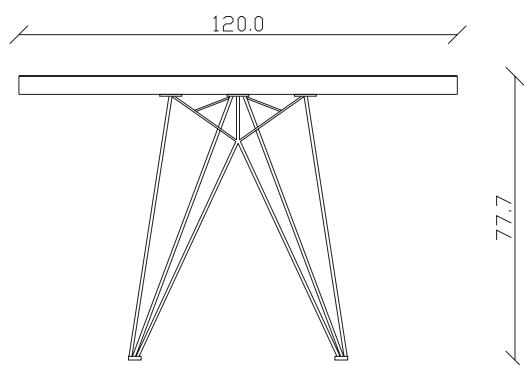

art. T294

L180 x P100 x H76 cm

TAVOLO VISTA FRONTALE LATO CORTO
front view of the short side of the table

TAVOLO VISTA FRONTALE LATO LUNGO
front view of the long side of the table

TAVOLO VISTA DALL'ALTO
table top view

art. T295
L220 x P110 x H76 cm

TAVOLO VISTA FRONTALE LATO CORTO
front view of the short side of the table

TAVOLO VISTA FRONTALE LATO LUNGO
front view of the long side of the table

TAVOLO VISTA DALL'ALTO
table top view

art. T296

L240 x P120 x H76 cm

TAVOLO VISTA FRONTALE LATO CORTO
front view of the short side of the table

TAVOLO VISTA FRONTALE LATO LUNGO
front view of the long side of the table

TAVOLO VISTA DALL'ALTO
table top view

art. T300

L180/260 x P100 x H77,5 cm

TAVOLO VISTA FRONTALE LATO CORTO
front view of the short side of the table

TAVOLO VISTA FRONTALE LATO LUNGO
front view of the long side of the table

TAVOLO VISTA DALL'ALTO
table top view