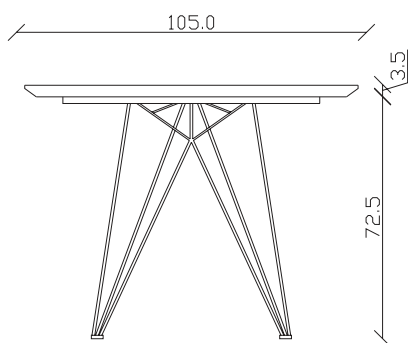

art. T291

L200 x P100 x H77 cm

TAVOLO VISTA FRONTALE LATO CORTO

front view of the short side of the table

TAVOLO VISTA FRONTALE LATO LUNGO

front view of the long side of the table

TAVOLO VISTA DALL'ALTO

table top view

art. T292

L240 x P120 x H77 cm

TAVOLO VISTA FRONTALE LATO CORTO
front view of the short side of the table

TAVOLO VISTA FRONTALE LATO LUNGO
front view of the long side of the table

TAVOLO VISTA DALL'ALTO
table top view

art. T287

100X180/260 cm x H75 cm

TAVOLO VISTA FRONTALE LATO CORTO
front view of the short side of the table

TAVOLO VISTA FRONTALE LATO LUNGO
front view of the long side of the table

TAVOLO VISTA DALL'ALTO
table top view

art. T288

100X200/280 cm x H76 cm

TAVOLO VISTA FRONTALE LATO CORTO
front view of the short side of the table

TAVOLO VISTA FRONTALE LATO LUNGO
front view of the long side of the table

TAVOLO VISTA DALL'ALTO
table top view