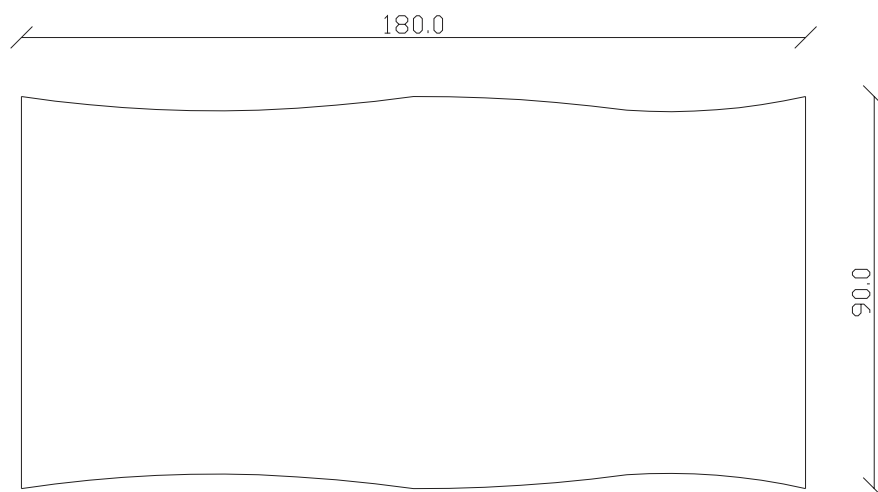

art. T289

L160 x P90 x H77 cm

TAVOLO VISTA FRONTALE LATO CORTO
front view of the short side of the table

TAVOLO VISTA FRONTALE LATO LUNGO
front view of the long side of the table

TAVOLO VISTA DALL'ALTO
table top view

art. T290

L180 x P90 x H77 cm

TAVOLO VISTA FRONTALE LATO CORTO
front view of the short side of the table

TAVOLO VISTA FRONTALE LATO LUNGO
front view of the long side of the table

TAVOLO VISTA DALL'ALTO
table top view

art. T291

L200 x P100 x H77 cm

TAVOLO VISTA FRONTALE LATO CORTO

front view of the short side of the table

TAVOLO VISTA FRONTALE LATO LUNGO

front view of the long side of the table

TAVOLO VISTA DALL'ALTO

table top view