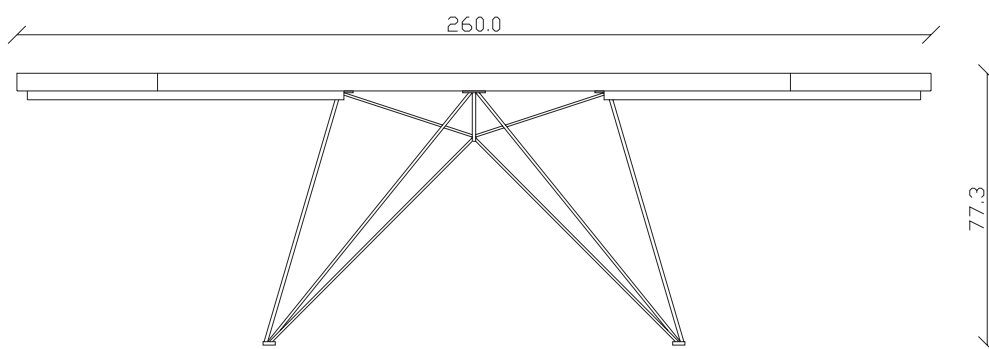

art. T297

L160/240 x P90 x H77 cm

TAVOLO VISTA FRONTALE LATO CORTO
front view of the short side of the table

TAVOLO VISTA FRONTALE LATO LUNGO
front view of the long side of the table

TAVOLO VISTA DALL'ALTO
table top view

art. T298

L180/260 x P90 x H77 cm

TAVOLO VISTA FRONTALE LATO CORTO

front view of the short side of the table

TAVOLO VISTA FRONTALE LATO LUNGO

front view of the long side of the table

TAVOLO VISTA DALL'ALTO

table top view

art. T289

L160 x P90 x H77 cm

TAVOLO VISTA FRONTALE LATO CORTO
front view of the short side of the table

TAVOLO VISTA FRONTALE LATO LUNGO
front view of the long side of the table

TAVOLO VISTA DALL'ALTO
table top view

art. T290

L180 x P90 x H77 cm

TAVOLO VISTA FRONTALE LATO CORTO
front view of the short side of the table

TAVOLO VISTA FRONTALE LATO LUNGO
front view of the long side of the table

TAVOLO VISTA DALL'ALTO
table top view