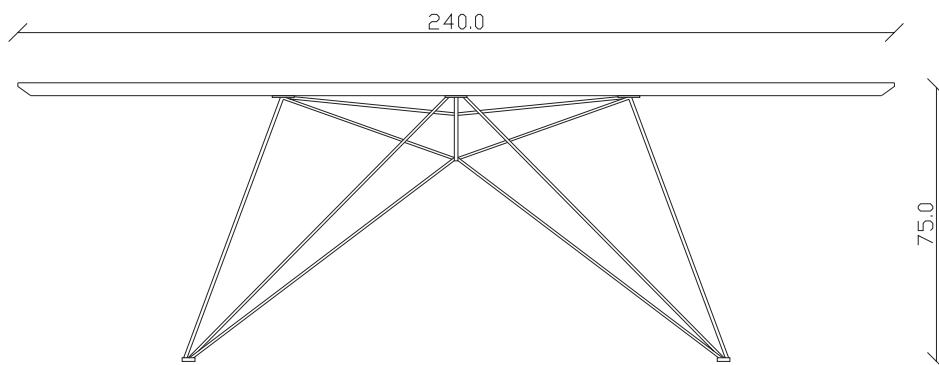

art. T494
100X200/280 cm x H76 cm

TAVOLO VISTA FRONTALE LATO CORTO
front view of the short side of the table

TAVOLO VISTA FRONTALE LATO LUNGO
front view of the long side of the table

TAVOLO VISTA DALL'ALTO
table top view

art. T266

L220 x P110 x H76 cm

TAVOLO VISTA FRONTALE LATO CORTO

front view of the short side of the table

TAVOLO VISTA FRONTALE LATO LUNGO

front view of the long side of the table

TAVOLO VISTA DALL'ALTO

table top view

art. T268

L240 x P120 x H76 cm

TAVOLO VISTA FRONTALE LATO CORTO
front view of the short side of the table

TAVOLO VISTA FRONTALE LATO LUNGO
front view of the long side of the table

TAVOLO VISTA DALL'ALTO
table top view

art. T256

diametro 135cm x H75 cm

TAVOLO VISTA FRONTALE LATO CORTO
front view of the short side of the table

TAVOLO VISTA FRONTALE LATO LUNGO
front view of the long side of the table

TAVOLO VISTA DALL'ALTO
table top view