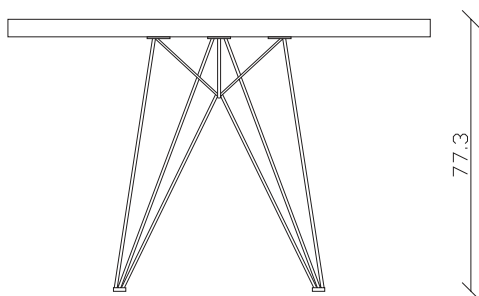

art. T290

L180 x P90 x H77 cm

TAVOLO VISTA FRONTALE LATO CORTO
front view of the short side of the table

TAVOLO VISTA FRONTALE LATO LUNGO
front view of the long side of the table

TAVOLO VISTA DALL'ALTO
table top view

art. T291

L200 x P100 x H77 cm

TAVOLO VISTA FRONTALE LATO CORTO

front view of the short side of the table

TAVOLO VISTA FRONTALE LATO LUNGO

front view of the long side of the table

TAVOLO VISTA DALL'ALTO

table top view

art. T292

L240 x P120 x H77 cm

TAVOLO VISTA FRONTALE LATO CORTO
front view of the short side of the table

TAVOLO VISTA FRONTALE LATO LUNGO
front view of the long side of the table

TAVOLO VISTA DALL'ALTO
table top view

art. T287

100X180/260 cm x H75 cm

TAVOLO VISTA FRONTALE LATO CORTO
front view of the short side of the table

TAVOLO VISTA FRONTALE LATO LUNGO
front view of the long side of the table

TAVOLO VISTA DALL'ALTO
table top view