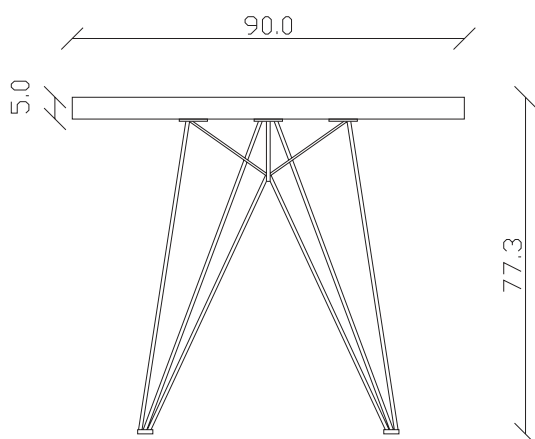

art. T298

L180/260 x P90 x H77 cm

TAVOLO VISTA FRONTALE LATO CORTO

front view of the short side of the table

TAVOLO VISTA FRONTALE LATO LUNGO

front view of the long side of the table

TAVOLO VISTA DALL'ALTO

table top view

art. T289

L160 x P90 x H77 cm

TAVOLO VISTA FRONTALE LATO CORTO
front view of the short side of the table

TAVOLO VISTA FRONTALE LATO LUNGO
front view of the long side of the table

TAVOLO VISTA DALL'ALTO
table top view

art. T290

L180 x P90 x H77 cm

TAVOLO VISTA FRONTALE LATO CORTO
front view of the short side of the table

TAVOLO VISTA FRONTALE LATO LUNGO
front view of the long side of the table

TAVOLO VISTA DALL'ALTO
table top view

art. T291

L200 x P100 x H77 cm

TAVOLO VISTA FRONTALE LATO CORTO

front view of the short side of the table

TAVOLO VISTA FRONTALE LATO LUNGO

front view of the long side of the table

TAVOLO VISTA DALL'ALTO

table top view