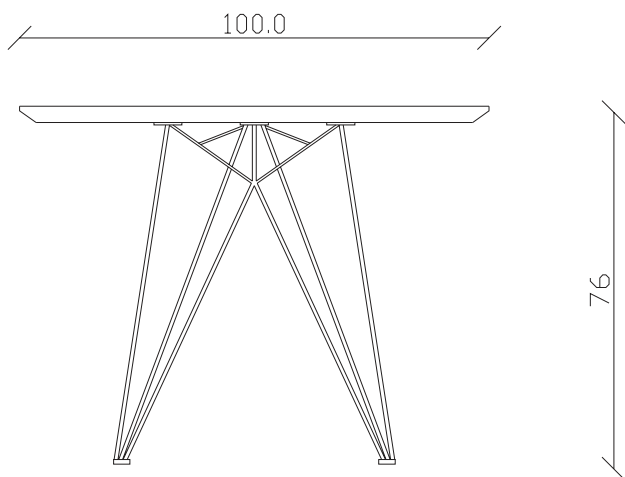

art. T282

L180 x P100 x H76 cm

TAVOLO VISTA FRONTALE LATO CORTO
front view of the short side of the table

TAVOLO VISTA FRONTALE LATO LUNGO
front view of the long side of the table

TAVOLO VISTA DALL'ALTO
table top view

art. T284

L220 x P110 x H76 cm

TAVOLO VISTA FRONTALE LATO CORTO
front view of the short side of the table

TAVOLO VISTA FRONTALE LATO LUNGO
front view of the long side of the table

TAVOLO VISTA DALL'ALTO
table top view

art. T285

L240 x P120 x H76 cm

TAVOLO VISTA FRONTALE LATO CORTO
front view of the short side of the table

TAVOLO VISTA FRONTALE LATO LUNGO
front view of the long side of the table

TAVOLO VISTA DALL'ALTO
table top view

art. T492
100X180/260 cm x H75 cm

TAVOLO VISTA FRONTALE LATO CORTO
front view of the short side of the table

TAVOLO VISTA FRONTALE LATO LUNGO
front view of the long side of the table

TAVOLO VISTA DALL'ALTO
table top view