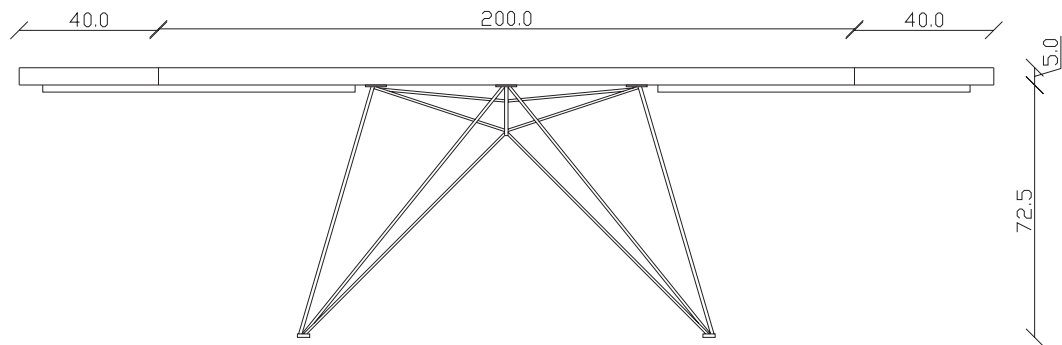

art. T296

L240 x P120 x H76 cm

TAVOLO VISTA FRONTALE LATO CORTO
front view of the short side of the table

TAVOLO VISTA FRONTALE LATO LUNGO
front view of the long side of the table

TAVOLO VISTA DALL'ALTO
table top view

art. T300

L180/260 x P100 x H77,5 cm

TAVOLO VISTA FRONTALE LATO CORTO
front view of the short side of the table

TAVOLO VISTA FRONTALE LATO LUNGO
front view of the long side of the table

TAVOLO VISTA DALL'ALTO
table top view

art. T301

L200/280 x P100 x H77,5 cm

TAVOLO VISTA FRONTALE LATO CORTO
front view of the short side of the table

TAVOLO VISTA FRONTALE LATO LUNGO
front view of the long side of the table

TAVOLO VISTA DALL'ALTO
table top view