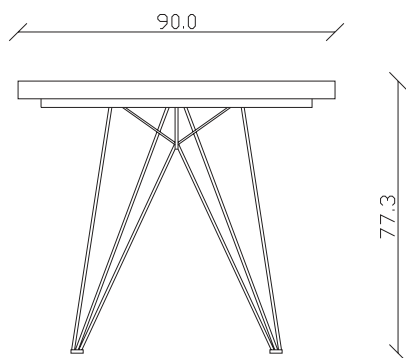

art. T301

L200/280 x P100 x H77,5 cm

TAVOLO VISTA FRONTALE LATO CORTO
front view of the short side of the table

TAVOLO VISTA FRONTALE LATO LUNGO
front view of the long side of the table

TAVOLO VISTA DALL'ALTO
table top view

art. T299

L200/280 x P90 x H77 cm

TAVOLO VISTA FRONTALE LATO CORTO
front view of the short side of the table

TAVOLO VISTA FRONTALE LATO LUNGO
front view of the long side of the table

TAVOLO VISTA DALL'ALTO
table top view

art. T297

L160/240 x P90 x H77 cm

TAVOLO VISTA FRONTALE LATO CORTO
front view of the short side of the table

TAVOLO VISTA FRONTALE LATO LUNGO
front view of the long side of the table

TAVOLO VISTA DALL'ALTO
table top view

art. T298

L180/260 x P90 x H77 cm

TAVOLO VISTA FRONTALE LATO CORTO

front view of the short side of the table

TAVOLO VISTA FRONTALE LATO LUNGO

front view of the long side of the table

TAVOLO VISTA DALL'ALTO

table top view