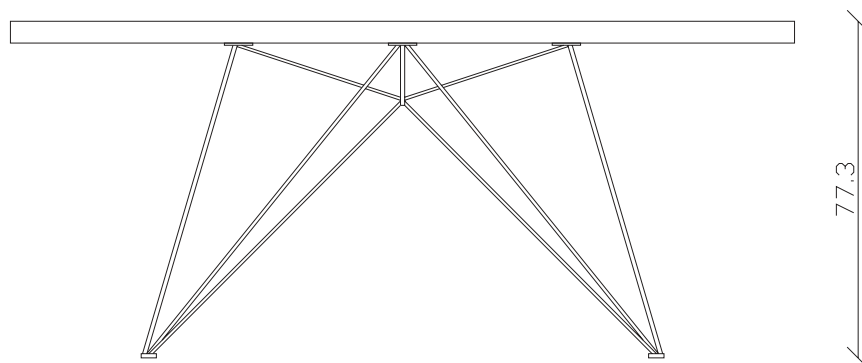

art. T298

L180/260 x P90 x H77 cm

TAVOLO VISTA FRONTALE LATO CORTO

front view of the short side of the table

TAVOLO VISTA FRONTALE LATO LUNGO

front view of the long side of the table

TAVOLO VISTA DALL'ALTO

table top view

art. T289

L160 x P90 x H77 cm

TAVOLO VISTA FRONTALE LATO CORTO
front view of the short side of the table

TAVOLO VISTA FRONTALE LATO LUNGO
front view of the long side of the table

TAVOLO VISTA DALL'ALTO
table top view

art. T290

L180 x P90 x H77 cm

TAVOLO VISTA FRONTALE LATO CORTO
front view of the short side of the table

TAVOLO VISTA FRONTALE LATO LUNGO
front view of the long side of the table

TAVOLO VISTA DALL'ALTO
table top view

art. T291

L200 x P100 x H77 cm

TAVOLO VISTA FRONTALE LATO CORTO

front view of the short side of the table

TAVOLO VISTA FRONTALE LATO LUNGO

front view of the long side of the table

TAVOLO VISTA DALL'ALTO

table top view