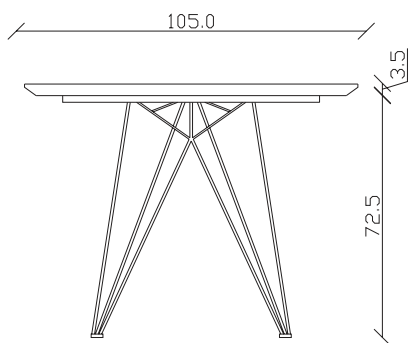

art. T285

L240 x P120 x H76 cm

TAVOLO VISTA FRONTALE LATO CORTO
front view of the short side of the table

TAVOLO VISTA FRONTALE LATO LUNGO
front view of the long side of the table

TAVOLO VISTA DALL'ALTO
table top view

art. T492
100X180/260 cm x H75 cm

TAVOLO VISTA FRONTALE LATO CORTO
front view of the short side of the table

TAVOLO VISTA FRONTALE LATO LUNGO
front view of the long side of the table

TAVOLO VISTA DALL'ALTO
table top view

art. T262

L180 x P100 x H76 cm

TAVOLO VISTA FRONTALE LATO CORTO
front view of the short side of the table

TAVOLO VISTA FRONTALE LATO LUNGO
front view of the long side of the table

TAVOLO VISTA DALL'ALTO
table top view

art. T494
100X200/280 cm x H76 cm

TAVOLO VISTA FRONTALE LATO CORTO
front view of the short side of the table

TAVOLO VISTA FRONTALE LATO LUNGO
front view of the long side of the table

TAVOLO VISTA DALL'ALTO
table top view