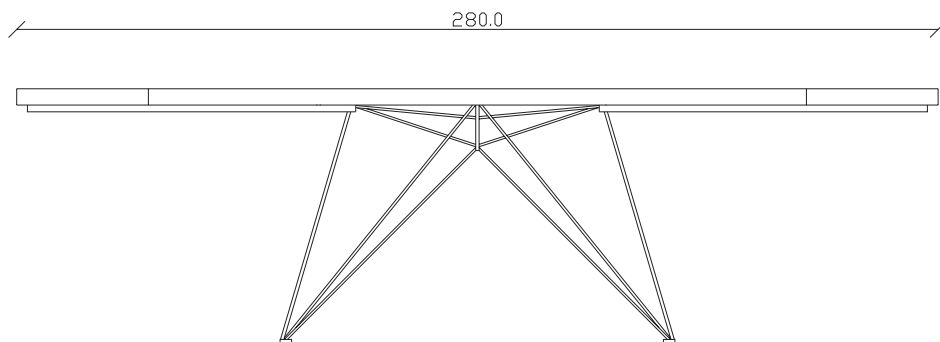

art. T300

L180/260 x P100 x H77,5 cm

TAVOLO VISTA FRONTALE LATO CORTO
front view of the short side of the table

TAVOLO VISTA FRONTALE LATO LUNGO
front view of the long side of the table

TAVOLO VISTA DALL'ALTO
table top view

art. T301

L200/280 x P100 x H77,5 cm

TAVOLO VISTA FRONTALE LATO CORTO
front view of the short side of the table

TAVOLO VISTA FRONTALE LATO LUNGO
front view of the long side of the table

TAVOLO VISTA DALL'ALTO
table top view

art. T299

L200/280 x P90 x H77 cm

TAVOLO VISTA FRONTALE LATO CORTO
front view of the short side of the table

TAVOLO VISTA FRONTALE LATO LUNGO
front view of the long side of the table

TAVOLO VISTA DALL'ALTO
table top view