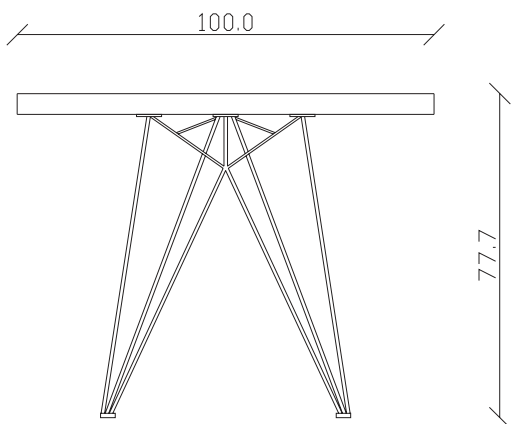

art. T268

L240 x P120 x H76 cm

TAVOLO VISTA FRONTALE LATO CORTO
front view of the short side of the table

TAVOLO VISTA FRONTALE LATO LUNGO
front view of the long side of the table

TAVOLO VISTA DALL'ALTO
table top view

art. T256

diametro 135cm x H75 cm

TAVOLO VISTA FRONTALE LATO CORTO
front view of the short side of the table

TAVOLO VISTA FRONTALE LATO LUNGO
front view of the long side of the table

TAVOLO VISTA DALL'ALTO
table top view

art. T293

L165 x P100 x H77 cm

TAVOLO VISTA FRONTALE LATO CORTO
front view of the short side of the table

TAVOLO VISTA FRONTALE LATO LUNGO
front view of the long side of the table

TAVOLO VISTA DALL'ALTO
table top view

art. T294

L180 x P100 x H76 cm

TAVOLO VISTA FRONTALE LATO CORTO
front view of the short side of the table

TAVOLO VISTA FRONTALE LATO LUNGO
front view of the long side of the table

TAVOLO VISTA DALL'ALTO
table top view