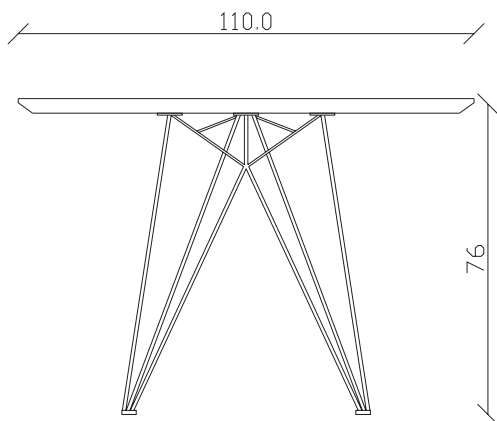

art. T282

L180 x P100 x H76 cm

TAVOLO VISTA FRONTALE LATO CORTO
front view of the short side of the table

TAVOLO VISTA FRONTALE LATO LUNGO
front view of the long side of the table

TAVOLO VISTA DALL'ALTO
table top view

art. T284

L220 x P110 x H76 cm

TAVOLO VISTA FRONTALE LATO CORTO
front view of the short side of the table

TAVOLO VISTA FRONTALE LATO LUNGO
front view of the long side of the table

TAVOLO VISTA DALL'ALTO
table top view

art. T285

L240 x P120 x H76 cm

TAVOLO VISTA FRONTALE LATO CORTO
front view of the short side of the table

TAVOLO VISTA FRONTALE LATO LUNGO
front view of the long side of the table

TAVOLO VISTA DALL'ALTO
table top view

art. T492
100X180/260 cm x H75 cm

TAVOLO VISTA FRONTALE LATO CORTO
front view of the short side of the table

TAVOLO VISTA FRONTALE LATO LUNGO
front view of the long side of the table

TAVOLO VISTA DALL'ALTO
table top view