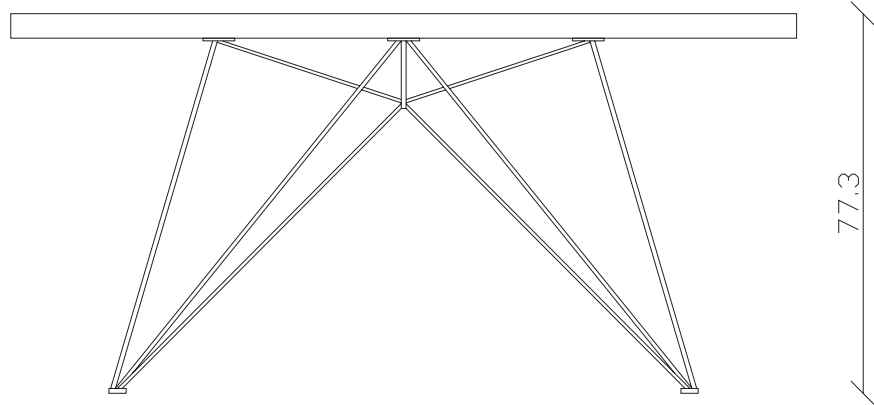

art. T297

L160/240 x P90 x H77 cm

TAVOLO VISTA FRONTALE LATO CORTO
front view of the short side of the table

TAVOLO VISTA FRONTALE LATO LUNGO
front view of the long side of the table

TAVOLO VISTA DALL'ALTO
table top view

art. T298

L180/260 x P90 x H77 cm

TAVOLO VISTA FRONTALE LATO CORTO

front view of the short side of the table

TAVOLO VISTA FRONTALE LATO LUNGO

front view of the long side of the table

TAVOLO VISTA DALL'ALTO

table top view

art. T289

L160 x P90 x H77 cm

TAVOLO VISTA FRONTALE LATO CORTO
front view of the short side of the table

TAVOLO VISTA FRONTALE LATO LUNGO
front view of the long side of the table

TAVOLO VISTA DALL'ALTO
table top view

art. T290

L180 x P90 x H77 cm

TAVOLO VISTA FRONTALE LATO CORTO
front view of the short side of the table

TAVOLO VISTA FRONTALE LATO LUNGO
front view of the long side of the table

TAVOLO VISTA DALL'ALTO
table top view