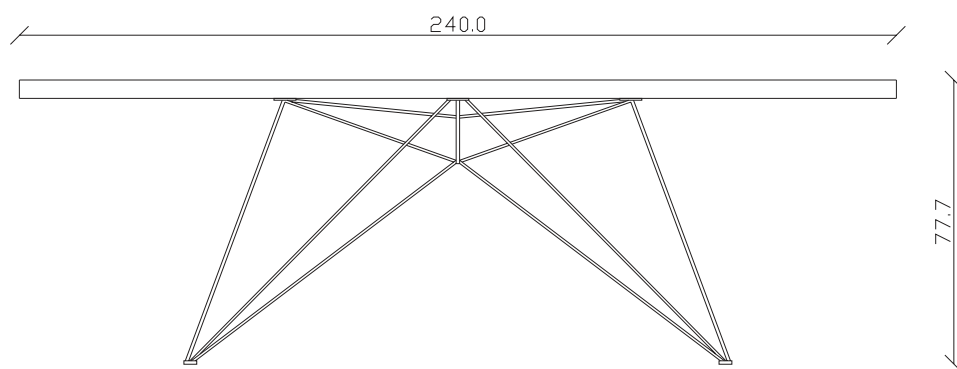

art. T294

L180 x P100 x H76 cm

TAVOLO VISTA FRONTALE LATO CORTO
front view of the short side of the table

TAVOLO VISTA FRONTALE LATO LUNGO
front view of the long side of the table

TAVOLO VISTA DALL'ALTO
table top view

art. T295
L220 x P110 x H76 cm

TAVOLO VISTA FRONTALE LATO CORTO
front view of the short side of the table

TAVOLO VISTA FRONTALE LATO LUNGO
front view of the long side of the table

TAVOLO VISTA DALL'ALTO
table top view

art. T296

L240 x P120 x H76 cm

TAVOLO VISTA FRONTALE LATO CORTO
front view of the short side of the table

TAVOLO VISTA FRONTALE LATO LUNGO
front view of the long side of the table

TAVOLO VISTA DALL'ALTO
table top view

art. T300

L180/260 x P100 x H77,5 cm

TAVOLO VISTA FRONTALE LATO CORTO
front view of the short side of the table

TAVOLO VISTA FRONTALE LATO LUNGO
front view of the long side of the table

TAVOLO VISTA DALL'ALTO
table top view