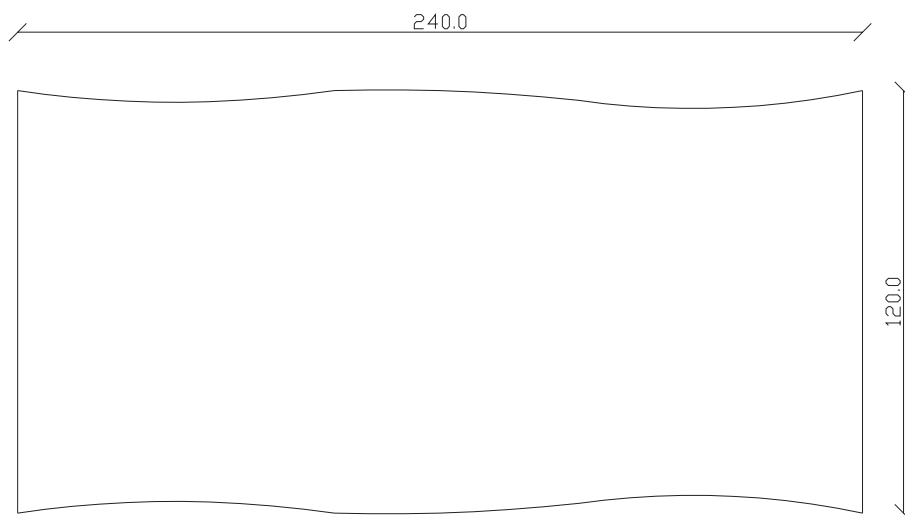

art. T291

L200 x P100 x H77 cm

TAVOLO VISTA FRONTALE LATO CORTO

front view of the short side of the table

TAVOLO VISTA FRONTALE LATO LUNGO

front view of the long side of the table

TAVOLO VISTA DALL'ALTO

table top view

art. T292

L240 x P120 x H77 cm

TAVOLO VISTA FRONTALE LATO CORTO
front view of the short side of the table

TAVOLO VISTA FRONTALE LATO LUNGO
front view of the long side of the table

TAVOLO VISTA DALL'ALTO
table top view

art. T287

100X180/260 cm x H75 cm

TAVOLO VISTA FRONTALE LATO CORTO
front view of the short side of the table

TAVOLO VISTA FRONTALE LATO LUNGO
front view of the long side of the table

TAVOLO VISTA DALL'ALTO
table top view

art. T288

100X200/280 cm x H76 cm

TAVOLO VISTA FRONTALE LATO CORTO
front view of the short side of the table

TAVOLO VISTA FRONTALE LATO LUNGO
front view of the long side of the table

TAVOLO VISTA DALL'ALTO
table top view