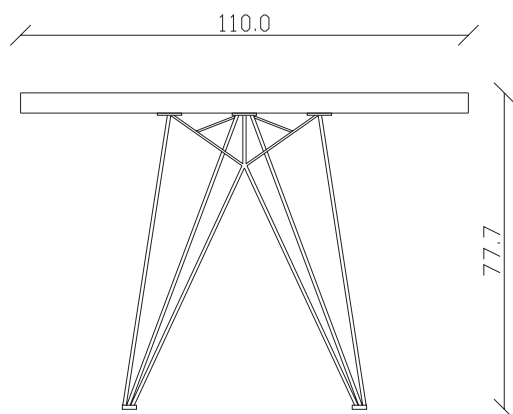

art. T293

L165 x P100 x H77 cm

TAVOLO VISTA FRONTALE LATO CORTO
front view of the short side of the table

TAVOLO VISTA FRONTALE LATO LUNGO
front view of the long side of the table

TAVOLO VISTA DALL'ALTO
table top view

art. T294

L180 x P100 x H76 cm

TAVOLO VISTA FRONTALE LATO CORTO
front view of the short side of the table

TAVOLO VISTA FRONTALE LATO LUNGO
front view of the long side of the table

TAVOLO VISTA DALL'ALTO
table top view

art. T295
L220 x P110 x H76 cm

TAVOLO VISTA FRONTALE LATO CORTO
front view of the short side of the table

TAVOLO VISTA FRONTALE LATO LUNGO
front view of the long side of the table

TAVOLO VISTA DALL'ALTO
table top view

art. T296

L240 x P120 x H76 cm

TAVOLO VISTA FRONTALE LATO CORTO
front view of the short side of the table

TAVOLO VISTA FRONTALE LATO LUNGO
front view of the long side of the table

TAVOLO VISTA DALL'ALTO
table top view