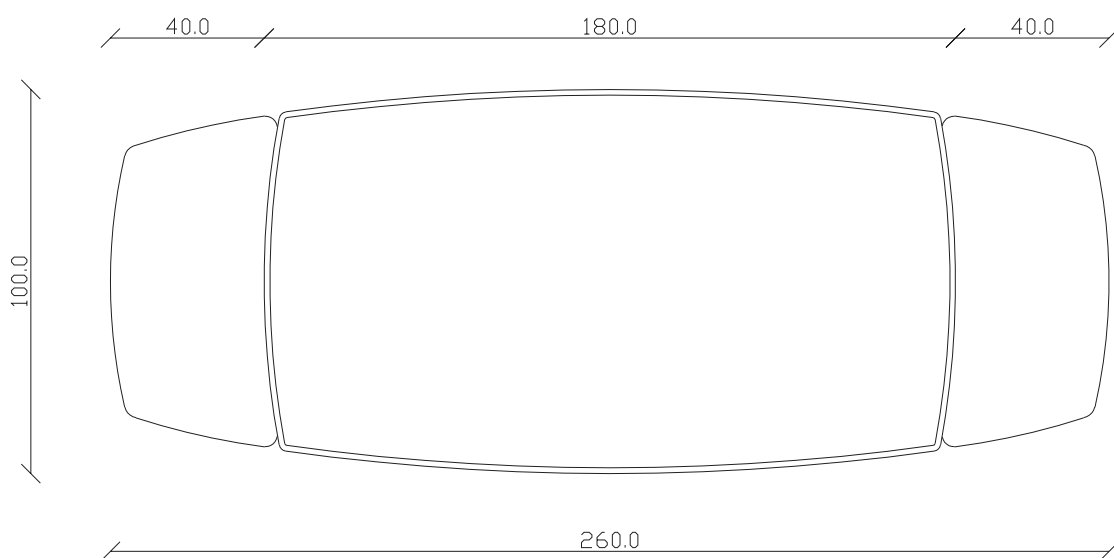

art. T285

L240 x P120 x H76 cm

TAVOLO VISTA FRONTALE LATO CORTO
front view of the short side of the table

TAVOLO VISTA FRONTALE LATO LUNGO
front view of the long side of the table

TAVOLO VISTA DALL'ALTO
table top view

art. T492
100X180/260 cm x H75 cm

TAVOLO VISTA FRONTALE LATO CORTO
front view of the short side of the table

TAVOLO VISTA FRONTALE LATO LUNGO
front view of the long side of the table

TAVOLO VISTA DALL'ALTO
table top view

art. T262

L180 x P100 x H76 cm

TAVOLO VISTA FRONTALE LATO CORTO
front view of the short side of the table

TAVOLO VISTA FRONTALE LATO LUNGO
front view of the long side of the table

TAVOLO VISTA DALL'ALTO
table top view

art. T494
100X200/280 cm x H76 cm

TAVOLO VISTA FRONTALE LATO CORTO
front view of the short side of the table

TAVOLO VISTA FRONTALE LATO LUNGO
front view of the long side of the table

TAVOLO VISTA DALL'ALTO
table top view