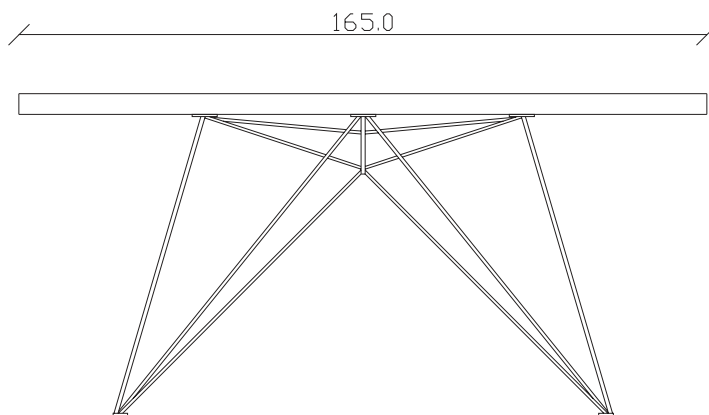

art. T256

diametro 135cm x H75 cm

TAVOLO VISTA FRONTALE LATO CORTO
front view of the short side of the table

TAVOLO VISTA FRONTALE LATO LUNGO
front view of the long side of the table

TAVOLO VISTA DALL'ALTO
table top view

art. T293

L165 x P100 x H77 cm

TAVOLO VISTA FRONTALE LATO CORTO
front view of the short side of the table

TAVOLO VISTA FRONTALE LATO LUNGO
front view of the long side of the table

TAVOLO VISTA DALL'ALTO
table top view

art. T294

L180 x P100 x H76 cm

TAVOLO VISTA FRONTALE LATO CORTO
front view of the short side of the table

TAVOLO VISTA FRONTALE LATO LUNGO
front view of the long side of the table

TAVOLO VISTA DALL'ALTO
table top view

art. T288

100X200/280 cm x H76 cm

TAVOLO VISTA FRONTALE LATO CORTO
front view of the short side of the table

TAVOLO VISTA FRONTALE LATO LUNGO
front view of the long side of the table

TAVOLO VISTA DALL'ALTO
table top view