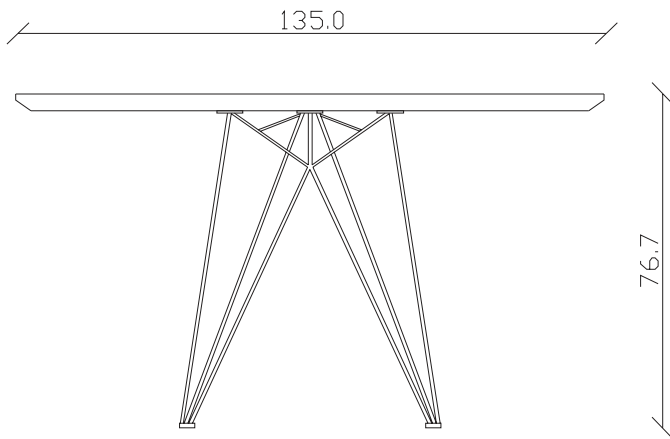

art. T266

L220 x P110 x H76 cm

TAVOLO VISTA FRONTALE LATO CORTO

front view of the short side of the table

TAVOLO VISTA FRONTALE LATO LUNGO

front view of the long side of the table

TAVOLO VISTA DALL'ALTO

table top view

art. T268

L240 x P120 x H76 cm

TAVOLO VISTA FRONTALE LATO CORTO
front view of the short side of the table

TAVOLO VISTA FRONTALE LATO LUNGO
front view of the long side of the table

TAVOLO VISTA DALL'ALTO
table top view

art. T256

diametro 135cm x H75 cm

TAVOLO VISTA FRONTALE LATO CORTO
front view of the short side of the table

TAVOLO VISTA FRONTALE LATO LUNGO
front view of the long side of the table

TAVOLO VISTA DALL'ALTO
table top view

art. T293

L165 x P100 x H77 cm

TAVOLO VISTA FRONTALE LATO CORTO
front view of the short side of the table

TAVOLO VISTA FRONTALE LATO LUNGO
front view of the long side of the table

TAVOLO VISTA DALL'ALTO
table top view