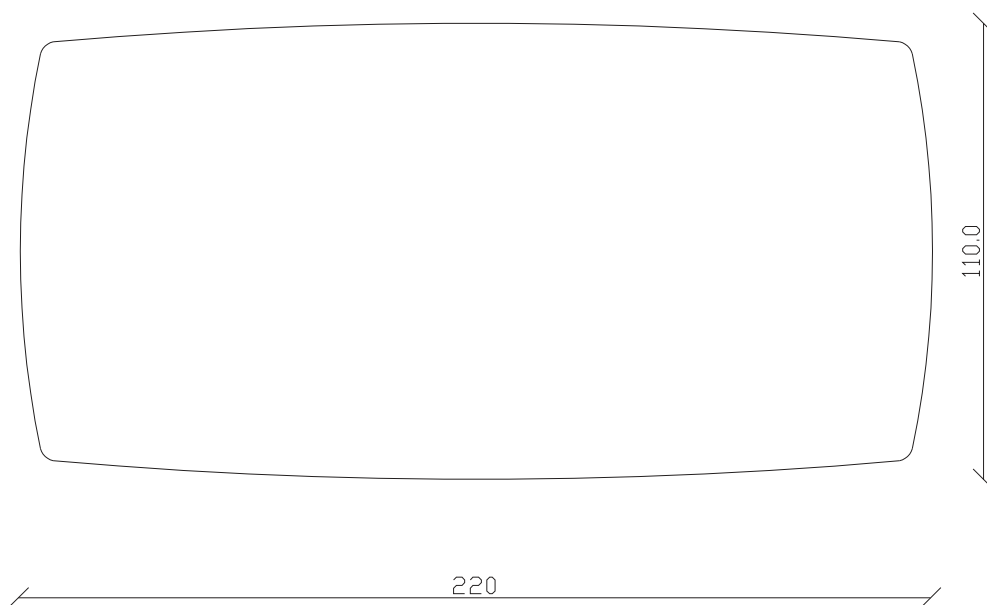

art. T282

L180 x P100 x H76 cm

TAVOLO VISTA FRONTALE LATO CORTO
front view of the short side of the table

TAVOLO VISTA FRONTALE LATO LUNGO
front view of the long side of the table

TAVOLO VISTA DALL'ALTO
table top view

art. T284

L220 x P110 x H76 cm

TAVOLO VISTA FRONTALE LATO CORTO
front view of the short side of the table

TAVOLO VISTA FRONTALE LATO LUNGO
front view of the long side of the table

TAVOLO VISTA DALL'ALTO
table top view

art. T285

L240 x P120 x H76 cm

TAVOLO VISTA FRONTALE LATO CORTO
front view of the short side of the table

TAVOLO VISTA FRONTALE LATO LUNGO
front view of the long side of the table

TAVOLO VISTA DALL'ALTO
table top view

art. T492
100X180/260 cm x H75 cm

TAVOLO VISTA FRONTALE LATO CORTO
front view of the short side of the table

TAVOLO VISTA FRONTALE LATO LUNGO
front view of the long side of the table

TAVOLO VISTA DALL'ALTO
table top view