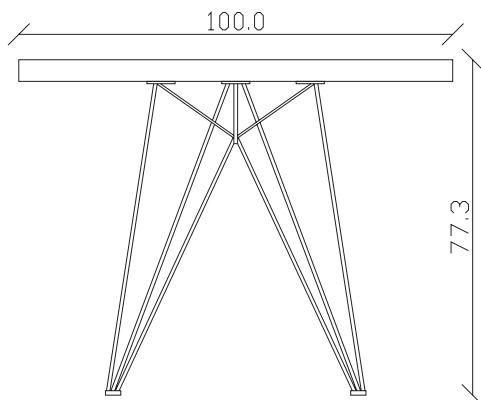

art. T298

L180/260 x P90 x H77 cm

TAVOLO VISTA FRONTALE LATO CORTO

front view of the short side of the table

TAVOLO VISTA FRONTALE LATO LUNGO

front view of the long side of the table

TAVOLO VISTA DALL'ALTO

table top view

art. T289

L160 x P90 x H77 cm

TAVOLO VISTA FRONTALE LATO CORTO
front view of the short side of the table

TAVOLO VISTA FRONTALE LATO LUNGO
front view of the long side of the table

TAVOLO VISTA DALL'ALTO
table top view

art. T290

L180 x P90 x H77 cm

TAVOLO VISTA FRONTALE LATO CORTO
front view of the short side of the table

TAVOLO VISTA FRONTALE LATO LUNGO
front view of the long side of the table

TAVOLO VISTA DALL'ALTO
table top view

art. T291

L200 x P100 x H77 cm

TAVOLO VISTA FRONTALE LATO CORTO

front view of the short side of the table

TAVOLO VISTA FRONTALE LATO LUNGO

front view of the long side of the table

TAVOLO VISTA DALL'ALTO

table top view