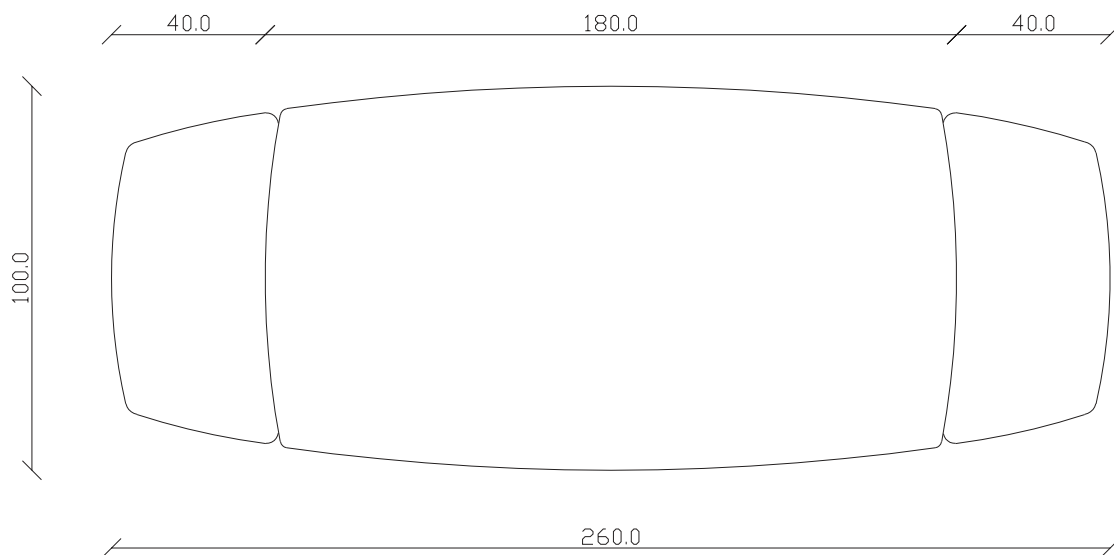

art. T287

100X180/260 cm x H75 cm

TAVOLO VISTA FRONTALE LATO CORTO
front view of the short side of the table

TAVOLO VISTA FRONTALE LATO LUNGO
front view of the long side of the table

TAVOLO VISTA DALL'ALTO
table top view

art. T288

100X200/280 cm x H76 cm

TAVOLO VISTA FRONTALE LATO CORTO
front view of the short side of the table

TAVOLO VISTA FRONTALE LATO LUNGO
front view of the long side of the table

TAVOLO VISTA DALL'ALTO
table top view