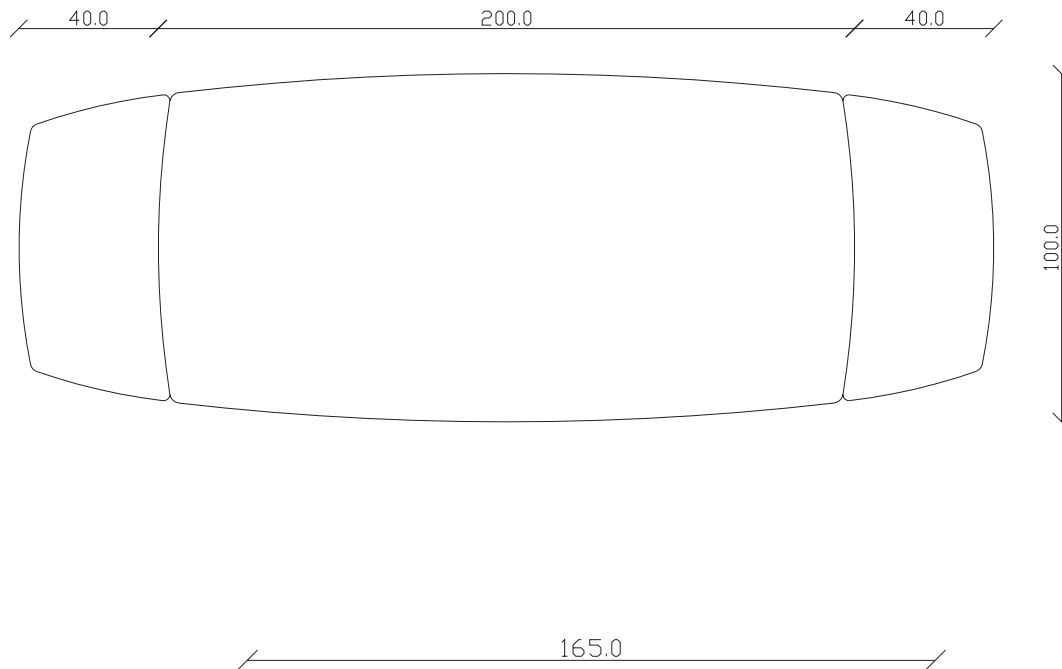

art. T300

L180/260 x P100 x H77,5 cm

TAVOLO VISTA FRONTALE LATO CORTO
front view of the short side of the table

TAVOLO VISTA FRONTALE LATO LUNGO
front view of the long side of the table

TAVOLO VISTA DALL'ALTO
table top view

art. T301

L200/280 x P100 x H77,5 cm

TAVOLO VISTA FRONTALE LATO CORTO
front view of the short side of the table

TAVOLO VISTA FRONTALE LATO LUNGO
front view of the long side of the table

TAVOLO VISTA DALL'ALTO
table top view

art. T299

L200/280 x P90 x H77 cm

TAVOLO VISTA FRONTALE LATO CORTO
front view of the short side of the table

TAVOLO VISTA FRONTALE LATO LUNGO
front view of the long side of the table

TAVOLO VISTA DALL'ALTO
table top view