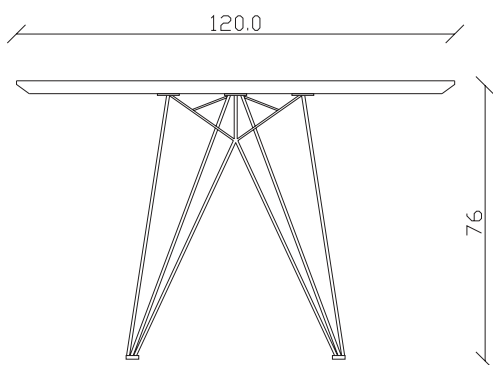

art. T494
100X200/280 cm x H76 cm

TAVOLO VISTA FRONTALE LATO CORTO
front view of the short side of the table

TAVOLO VISTA FRONTALE LATO LUNGO
front view of the long side of the table

TAVOLO VISTA DALL'ALTO
table top view

art. T266

L220 x P110 x H76 cm

TAVOLO VISTA FRONTALE LATO CORTO

front view of the short side of the table

TAVOLO VISTA FRONTALE LATO LUNGO

front view of the long side of the table

TAVOLO VISTA DALL'ALTO

table top view

art. T268

L240 x P120 x H76 cm

TAVOLO VISTA FRONTALE LATO CORTO
front view of the short side of the table

TAVOLO VISTA FRONTALE LATO LUNGO
front view of the long side of the table

TAVOLO VISTA DALL'ALTO
table top view

art. T256

diametro 135cm x H75 cm

TAVOLO VISTA FRONTALE LATO CORTO
front view of the short side of the table

TAVOLO VISTA FRONTALE LATO LUNGO
front view of the long side of the table

TAVOLO VISTA DALL'ALTO
table top view