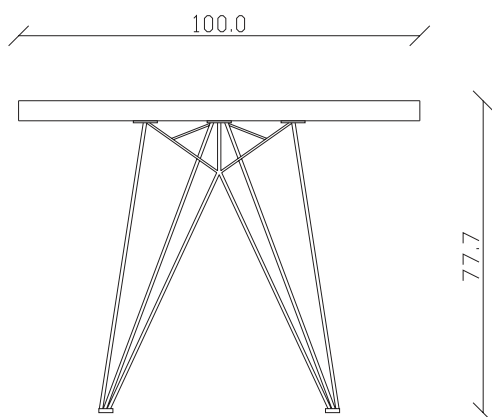

art. T256

diametro 135cm x H75 cm

TAVOLO VISTA FRONTALE LATO CORTO
front view of the short side of the table

TAVOLO VISTA FRONTALE LATO LUNGO
front view of the long side of the table

TAVOLO VISTA DALL'ALTO
table top view

art. T293

L165 x P100 x H77 cm

TAVOLO VISTA FRONTALE LATO CORTO
front view of the short side of the table

TAVOLO VISTA FRONTALE LATO LUNGO
front view of the long side of the table

TAVOLO VISTA DALL'ALTO
table top view

art. T294

L180 x P100 x H76 cm

TAVOLO VISTA FRONTALE LATO CORTO
front view of the short side of the table

TAVOLO VISTA FRONTALE LATO LUNGO
front view of the long side of the table

TAVOLO VISTA DALL'ALTO
table top view

art. T295
L220 x P110 x H76 cm

TAVOLO VISTA FRONTALE LATO CORTO
front view of the short side of the table

TAVOLO VISTA FRONTALE LATO LUNGO
front view of the long side of the table

TAVOLO VISTA DALL'ALTO
table top view