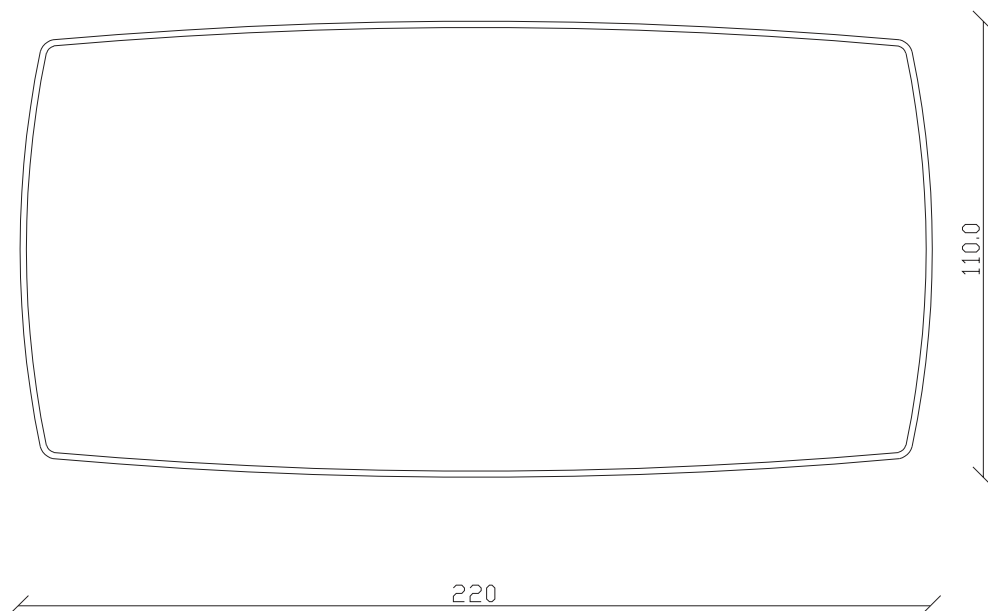

art. T494
100X200/280 cm x H76 cm

TAVOLO VISTA FRONTALE LATO CORTO
front view of the short side of the table

TAVOLO VISTA FRONTALE LATO LUNGO
front view of the long side of the table

TAVOLO VISTA DALL'ALTO
table top view

art. T266

L220 x P110 x H76 cm

TAVOLO VISTA FRONTALE LATO CORTO

front view of the short side of the table

TAVOLO VISTA FRONTALE LATO LUNGO

front view of the long side of the table

TAVOLO VISTA DALL'ALTO

table top view

art. T268

L240 x P120 x H76 cm

TAVOLO VISTA FRONTALE LATO CORTO
front view of the short side of the table

TAVOLO VISTA FRONTALE LATO LUNGO
front view of the long side of the table

TAVOLO VISTA DALL'ALTO
table top view

art. T256

diametro 135cm x H75 cm

TAVOLO VISTA FRONTALE LATO CORTO
front view of the short side of the table

TAVOLO VISTA FRONTALE LATO LUNGO
front view of the long side of the table

TAVOLO VISTA DALL'ALTO
table top view