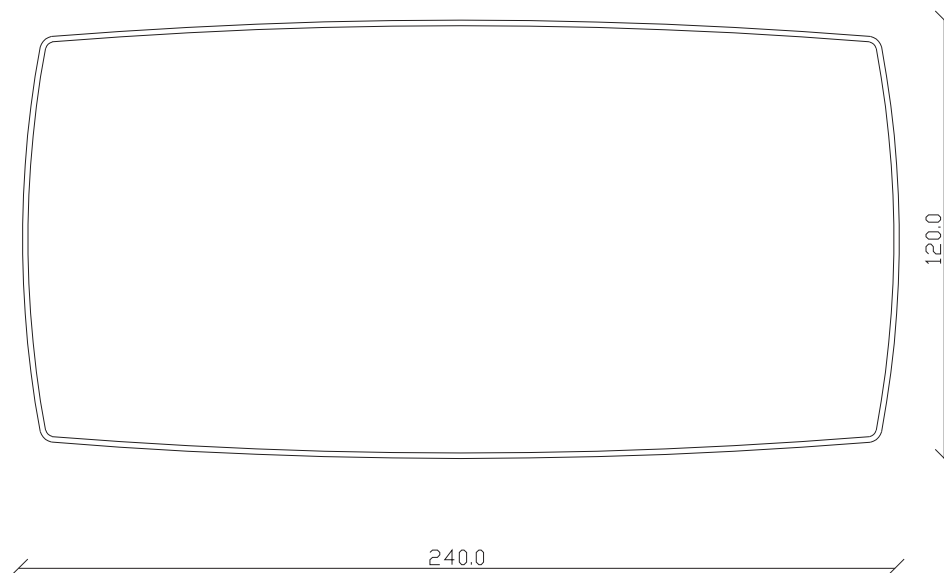

art. T266

L220 x P110 x H76 cm

TAVOLO VISTA FRONTALE LATO CORTO

front view of the short side of the table

TAVOLO VISTA FRONTALE LATO LUNGO

front view of the long side of the table

TAVOLO VISTA DALL'ALTO

table top view

art. T268

L240 x P120 x H76 cm

TAVOLO VISTA FRONTALE LATO CORTO
front view of the short side of the table

TAVOLO VISTA FRONTALE LATO LUNGO
front view of the long side of the table

TAVOLO VISTA DALL'ALTO
table top view

art. T256

diametro 135cm x H75 cm

TAVOLO VISTA FRONTALE LATO CORTO
front view of the short side of the table

TAVOLO VISTA FRONTALE LATO LUNGO
front view of the long side of the table

TAVOLO VISTA DALL'ALTO
table top view