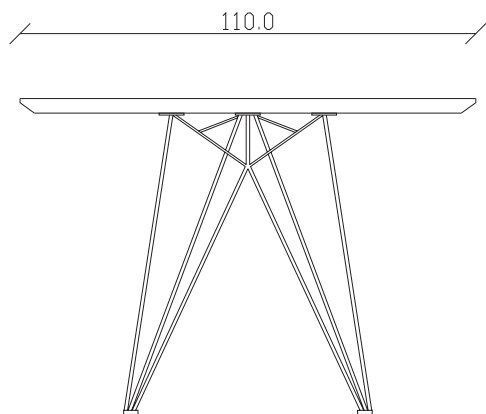

art. T262

L180 x P100 x H76 cm

TAVOLO VISTA FRONTALE LATO CORTO
front view of the short side of the table

TAVOLO VISTA FRONTALE LATO LUNGO
front view of the long side of the table

TAVOLO VISTA DALL'ALTO
table top view

art. T494
100X200/280 cm x H76 cm

TAVOLO VISTA FRONTALE LATO CORTO
front view of the short side of the table

TAVOLO VISTA FRONTALE LATO LUNGO
front view of the long side of the table

TAVOLO VISTA DALL'ALTO
table top view

art. T266

L220 x P110 x H76 cm

TAVOLO VISTA FRONTALE LATO CORTO

front view of the short side of the table

TAVOLO VISTA FRONTALE LATO LUNGO

front view of the long side of the table

TAVOLO VISTA DALL'ALTO

table top view

art. T268

L240 x P120 x H76 cm

TAVOLO VISTA FRONTALE LATO CORTO
front view of the short side of the table

TAVOLO VISTA FRONTALE LATO LUNGO
front view of the long side of the table

TAVOLO VISTA DALL'ALTO
table top view