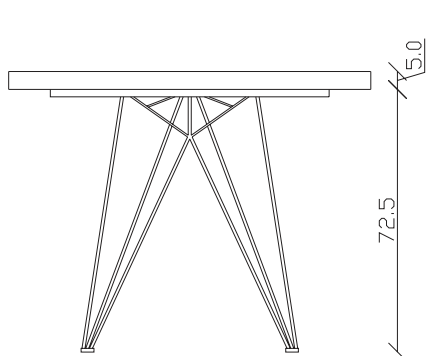

art. T295
L220 x P110 x H76 cm

TAVOLO VISTA FRONTALE LATO CORTO
front view of the short side of the table

TAVOLO VISTA FRONTALE LATO LUNGO
front view of the long side of the table

TAVOLO VISTA DALL'ALTO
table top view

art. T296

L240 x P120 x H76 cm

TAVOLO VISTA FRONTALE LATO CORTO
front view of the short side of the table

TAVOLO VISTA FRONTALE LATO LUNGO
front view of the long side of the table

TAVOLO VISTA DALL'ALTO
table top view

art. T300

L180/260 x P100 x H77,5 cm

TAVOLO VISTA FRONTALE LATO CORTO
front view of the short side of the table

TAVOLO VISTA FRONTALE LATO LUNGO
front view of the long side of the table

TAVOLO VISTA DALL'ALTO
table top view

art. T301

L200/280 x P100 x H77,5 cm

TAVOLO VISTA FRONTALE LATO CORTO
front view of the short side of the table

TAVOLO VISTA FRONTALE LATO LUNGO
front view of the long side of the table

TAVOLO VISTA DALL'ALTO
table top view