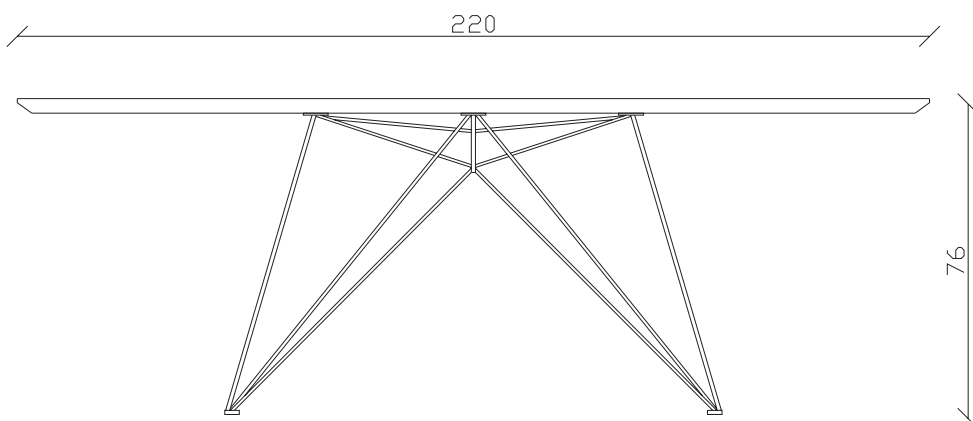

art. T282

L180 x P100 x H76 cm

TAVOLO VISTA FRONTALE LATO CORTO
front view of the short side of the table

TAVOLO VISTA FRONTALE LATO LUNGO
front view of the long side of the table

TAVOLO VISTA DALL'ALTO
table top view

art. T284

L220 x P110 x H76 cm

TAVOLO VISTA FRONTALE LATO CORTO
front view of the short side of the table

TAVOLO VISTA FRONTALE LATO LUNGO
front view of the long side of the table

TAVOLO VISTA DALL'ALTO
table top view

art. T285

L240 x P120 x H76 cm

TAVOLO VISTA FRONTALE LATO CORTO
front view of the short side of the table

TAVOLO VISTA FRONTALE LATO LUNGO
front view of the long side of the table

TAVOLO VISTA DALL'ALTO
table top view

art. T492
100X180/260 cm x H75 cm

TAVOLO VISTA FRONTALE LATO CORTO
front view of the short side of the table

TAVOLO VISTA FRONTALE LATO LUNGO
front view of the long side of the table

TAVOLO VISTA DALL'ALTO
table top view