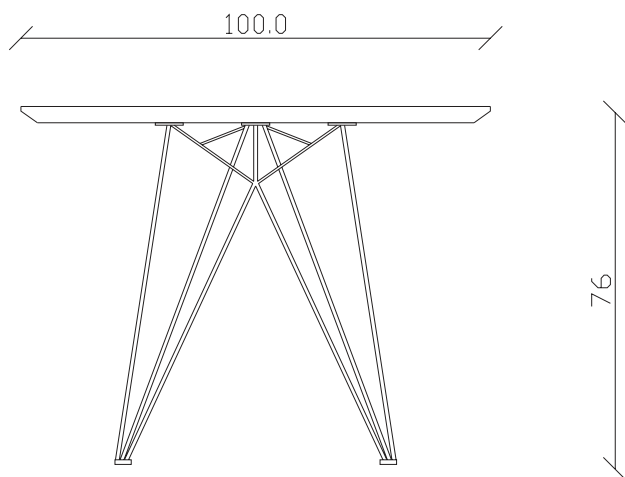

art. T285

L240 x P120 x H76 cm

TAVOLO VISTA FRONTALE LATO CORTO
front view of the short side of the table

TAVOLO VISTA FRONTALE LATO LUNGO
front view of the long side of the table

TAVOLO VISTA DALL'ALTO
table top view

art. T492
100X180/260 cm x H75 cm

TAVOLO VISTA FRONTALE LATO CORTO
front view of the short side of the table

TAVOLO VISTA FRONTALE LATO LUNGO
front view of the long side of the table

TAVOLO VISTA DALL'ALTO
table top view

art. T262

L180 x P100 x H76 cm

TAVOLO VISTA FRONTALE LATO CORTO
front view of the short side of the table

TAVOLO VISTA FRONTALE LATO LUNGO
front view of the long side of the table

TAVOLO VISTA DALL'ALTO
table top view

art. T494
100X200/280 cm x H76 cm

TAVOLO VISTA FRONTALE LATO CORTO
front view of the short side of the table

TAVOLO VISTA FRONTALE LATO LUNGO
front view of the long side of the table

TAVOLO VISTA DALL'ALTO
table top view