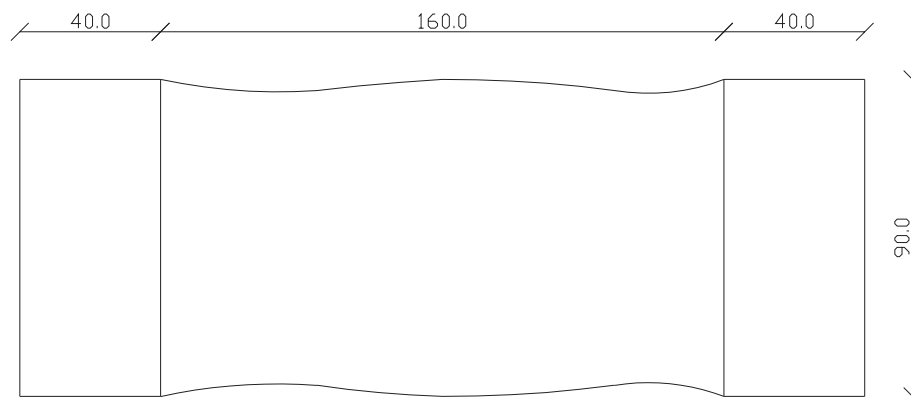

art. T299

L200/280 x P90 x H77 cm

TAVOLO VISTA FRONTALE LATO CORTO
front view of the short side of the table

TAVOLO VISTA FRONTALE LATO LUNGO
front view of the long side of the table

TAVOLO VISTA DALL'ALTO
table top view

art. T297

L160/240 x P90 x H77 cm

TAVOLO VISTA FRONTALE LATO CORTO
front view of the short side of the table

TAVOLO VISTA FRONTALE LATO LUNGO
front view of the long side of the table

TAVOLO VISTA DALL'ALTO
table top view

art. T298

L180/260 x P90 x H77 cm

TAVOLO VISTA FRONTALE LATO CORTO

front view of the short side of the table

TAVOLO VISTA FRONTALE LATO LUNGO

front view of the long side of the table

TAVOLO VISTA DALL'ALTO

table top view