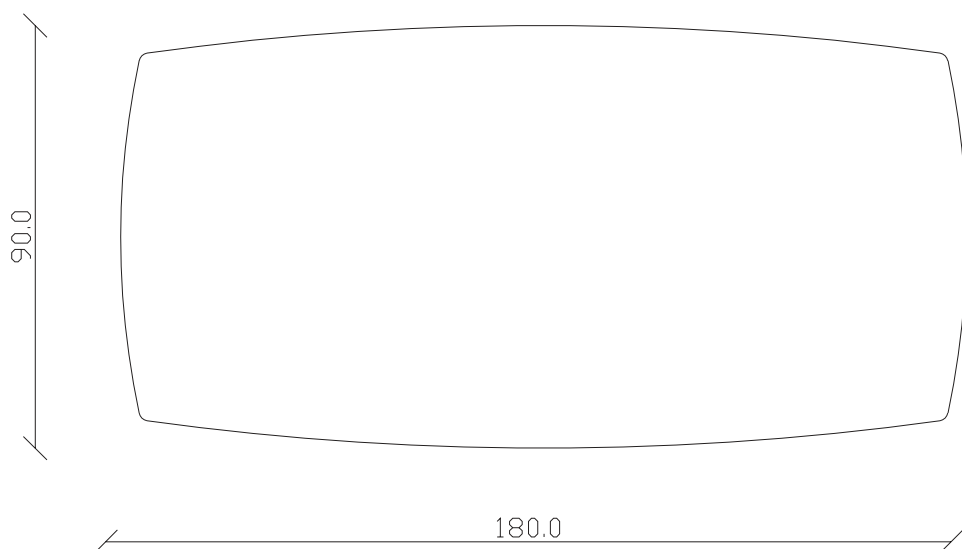

art. T282

L180 x P100 x H76 cm

TAVOLO VISTA FRONTALE LATO CORTO
front view of the short side of the table

TAVOLO VISTA FRONTALE LATO LUNGO
front view of the long side of the table

TAVOLO VISTA DALL'ALTO
table top view

art. T284

L220 x P110 x H76 cm

TAVOLO VISTA FRONTALE LATO CORTO
front view of the short side of the table

TAVOLO VISTA FRONTALE LATO LUNGO
front view of the long side of the table

TAVOLO VISTA DALL'ALTO
table top view

art. T285

L240 x P120 x H76 cm

TAVOLO VISTA FRONTALE LATO CORTO
front view of the short side of the table

TAVOLO VISTA FRONTALE LATO LUNGO
front view of the long side of the table

TAVOLO VISTA DALL'ALTO
table top view

art. T492
100X180/260 cm x H75 cm

TAVOLO VISTA FRONTALE LATO CORTO
front view of the short side of the table

TAVOLO VISTA FRONTALE LATO LUNGO
front view of the long side of the table

TAVOLO VISTA DALL'ALTO
table top view