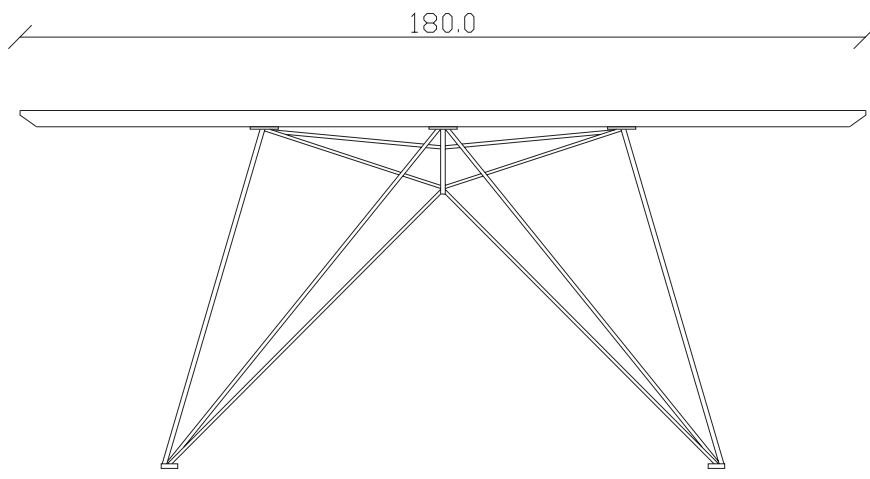

art. T285

L240 x P120 x H76 cm

TAVOLO VISTA FRONTALE LATO CORTO
front view of the short side of the table

TAVOLO VISTA FRONTALE LATO LUNGO
front view of the long side of the table

TAVOLO VISTA DALL'ALTO
table top view

art. T492
100X180/260 cm x H75 cm

TAVOLO VISTA FRONTALE LATO CORTO
front view of the short side of the table

TAVOLO VISTA FRONTALE LATO LUNGO
front view of the long side of the table

TAVOLO VISTA DALL'ALTO
table top view

art. T262

L180 x P100 x H76 cm

TAVOLO VISTA FRONTALE LATO CORTO
front view of the short side of the table

TAVOLO VISTA FRONTALE LATO LUNGO
front view of the long side of the table

TAVOLO VISTA DALL'ALTO
table top view

art. T494
100X200/280 cm x H76 cm

TAVOLO VISTA FRONTALE LATO CORTO
front view of the short side of the table

TAVOLO VISTA FRONTALE LATO LUNGO
front view of the long side of the table

TAVOLO VISTA DALL'ALTO
table top view