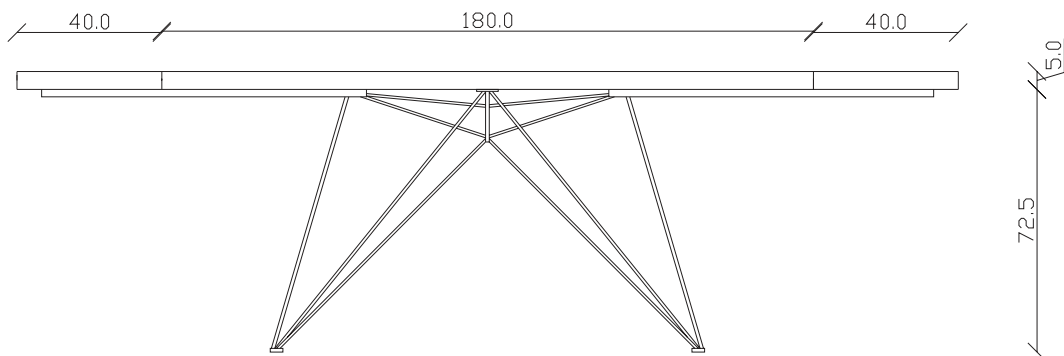

art. T295
L220 x P110 x H76 cm

TAVOLO VISTA FRONTALE LATO CORTO
front view of the short side of the table

TAVOLO VISTA FRONTALE LATO LUNGO
front view of the long side of the table

TAVOLO VISTA DALL'ALTO
table top view

art. T296

L240 x P120 x H76 cm

TAVOLO VISTA FRONTALE LATO CORTO
front view of the short side of the table

TAVOLO VISTA FRONTALE LATO LUNGO
front view of the long side of the table

TAVOLO VISTA DALL'ALTO
table top view

art. T300

L180/260 x P100 x H77,5 cm

TAVOLO VISTA FRONTALE LATO CORTO
front view of the short side of the table

TAVOLO VISTA FRONTALE LATO LUNGO
front view of the long side of the table

TAVOLO VISTA DALL'ALTO
table top view