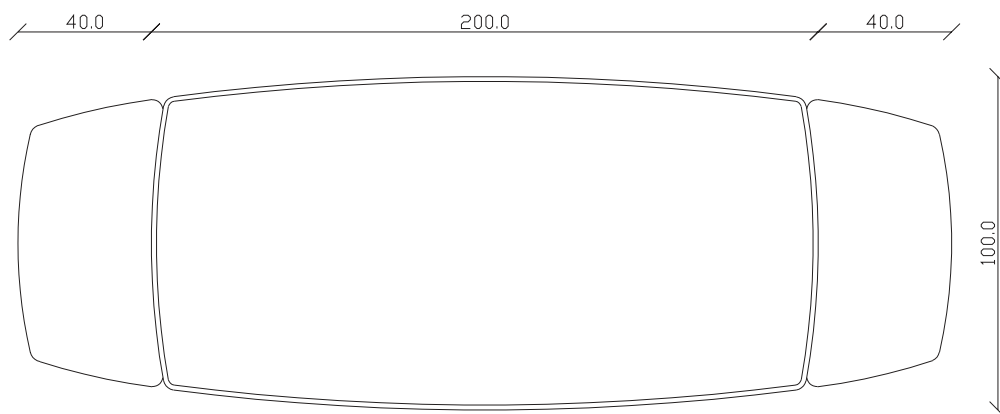

art. T492
100X180/260 cm x H75 cm

TAVOLO VISTA FRONTALE LATO CORTO
front view of the short side of the table

TAVOLO VISTA FRONTALE LATO LUNGO
front view of the long side of the table

TAVOLO VISTA DALL'ALTO
table top view

art. T262

L180 x P100 x H76 cm

TAVOLO VISTA FRONTALE LATO CORTO
front view of the short side of the table

TAVOLO VISTA FRONTALE LATO LUNGO
front view of the long side of the table

TAVOLO VISTA DALL'ALTO
table top view

art. T494
100X200/280 cm x H76 cm

TAVOLO VISTA FRONTALE LATO CORTO
front view of the short side of the table

TAVOLO VISTA FRONTALE LATO LUNGO
front view of the long side of the table

TAVOLO VISTA DALL'ALTO
table top view

art. T266

L220 x P110 x H76 cm

TAVOLO VISTA FRONTALE LATO CORTO

front view of the short side of the table

TAVOLO VISTA FRONTALE LATO LUNGO

front view of the long side of the table

TAVOLO VISTA DALL'ALTO

table top view