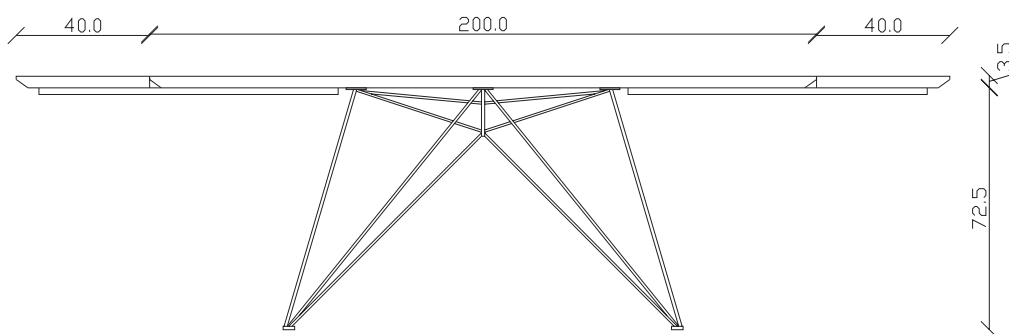

art. T292

L240 x P120 x H77 cm

TAVOLO VISTA FRONTALE LATO CORTO
front view of the short side of the table

TAVOLO VISTA FRONTALE LATO LUNGO
front view of the long side of the table

TAVOLO VISTA DALL'ALTO
table top view

art. T287

100X180/260 cm x H75 cm

TAVOLO VISTA FRONTALE LATO CORTO
front view of the short side of the table

TAVOLO VISTA FRONTALE LATO LUNGO
front view of the long side of the table

TAVOLO VISTA DALL'ALTO
table top view

art. T288

100X200/280 cm x H76 cm

TAVOLO VISTA FRONTALE LATO CORTO
front view of the short side of the table

TAVOLO VISTA FRONTALE LATO LUNGO
front view of the long side of the table

TAVOLO VISTA DALL'ALTO
table top view