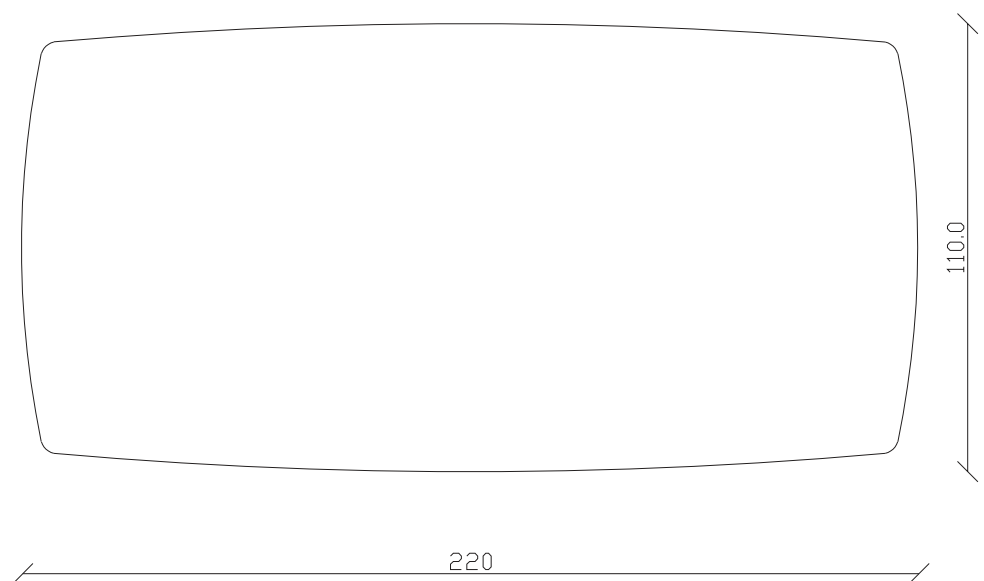

art. T294

L180 x P100 x H76 cm

TAVOLO VISTA FRONTALE LATO CORTO
front view of the short side of the table

TAVOLO VISTA FRONTALE LATO LUNGO
front view of the long side of the table

TAVOLO VISTA DALL'ALTO
table top view

art. T295
L220 x P110 x H76 cm

TAVOLO VISTA FRONTALE LATO CORTO
front view of the short side of the table

TAVOLO VISTA FRONTALE LATO LUNGO
front view of the long side of the table

TAVOLO VISTA DALL'ALTO
table top view

art. T296

L240 x P120 x H76 cm

TAVOLO VISTA FRONTALE LATO CORTO
front view of the short side of the table

TAVOLO VISTA FRONTALE LATO LUNGO
front view of the long side of the table

TAVOLO VISTA DALL'ALTO
table top view