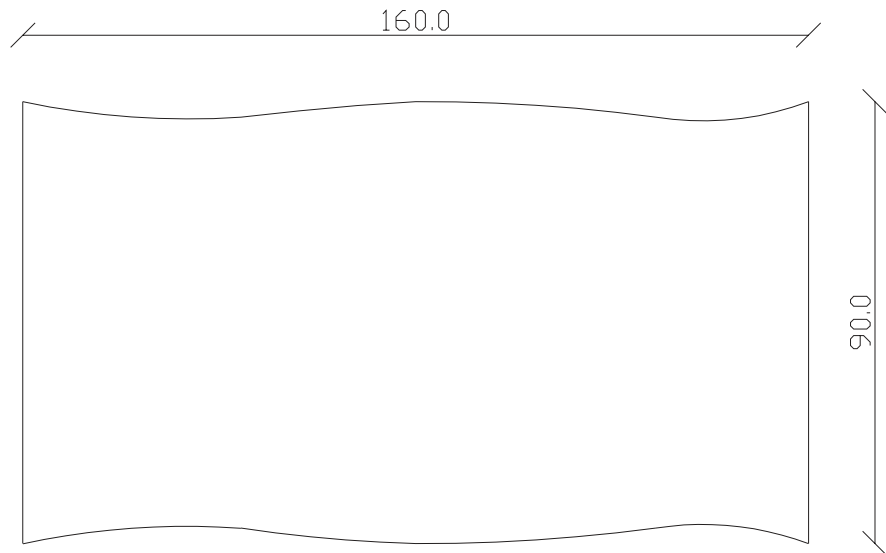

art. T298

L180/260 x P90 x H77 cm

TAVOLO VISTA FRONTALE LATO CORTO

front view of the short side of the table

TAVOLO VISTA FRONTALE LATO LUNGO

front view of the long side of the table

TAVOLO VISTA DALL'ALTO

table top view

art. T289

L160 x P90 x H77 cm

TAVOLO VISTA FRONTALE LATO CORTO
front view of the short side of the table

TAVOLO VISTA FRONTALE LATO LUNGO
front view of the long side of the table

TAVOLO VISTA DALL'ALTO
table top view

art. T290

L180 x P90 x H77 cm

TAVOLO VISTA FRONTALE LATO CORTO
front view of the short side of the table

TAVOLO VISTA FRONTALE LATO LUNGO
front view of the long side of the table

TAVOLO VISTA DALL'ALTO
table top view