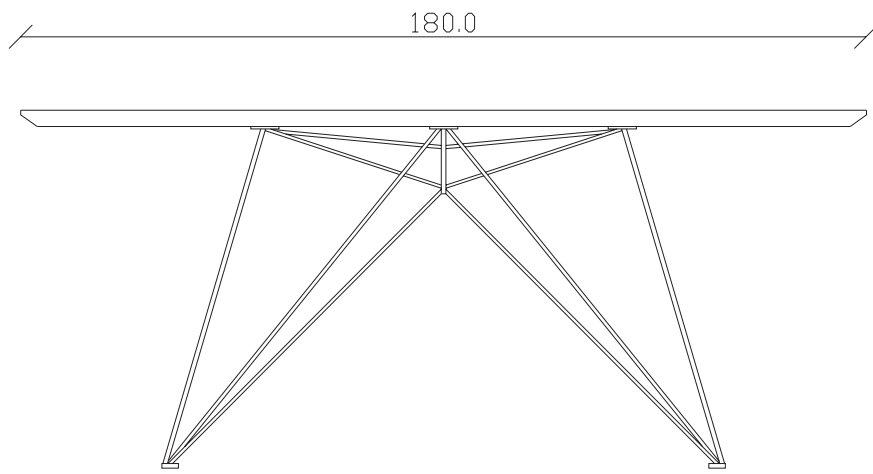

art. T282

L180 x P100 x H76 cm

TAVOLO VISTA FRONTALE LATO CORTO
front view of the short side of the table

TAVOLO VISTA FRONTALE LATO LUNGO
front view of the long side of the table

TAVOLO VISTA DALL'ALTO
table top view

art. T284

L220 x P110 x H76 cm

TAVOLO VISTA FRONTALE LATO CORTO
front view of the short side of the table

TAVOLO VISTA FRONTALE LATO LUNGO
front view of the long side of the table

TAVOLO VISTA DALL'ALTO
table top view

art. T285

L240 x P120 x H76 cm

TAVOLO VISTA FRONTALE LATO CORTO
front view of the short side of the table

TAVOLO VISTA FRONTALE LATO LUNGO
front view of the long side of the table

TAVOLO VISTA DALL'ALTO
table top view

art. T492
100X180/260 cm x H75 cm

TAVOLO VISTA FRONTALE LATO CORTO
front view of the short side of the table

TAVOLO VISTA FRONTALE LATO LUNGO
front view of the long side of the table

TAVOLO VISTA DALL'ALTO
table top view