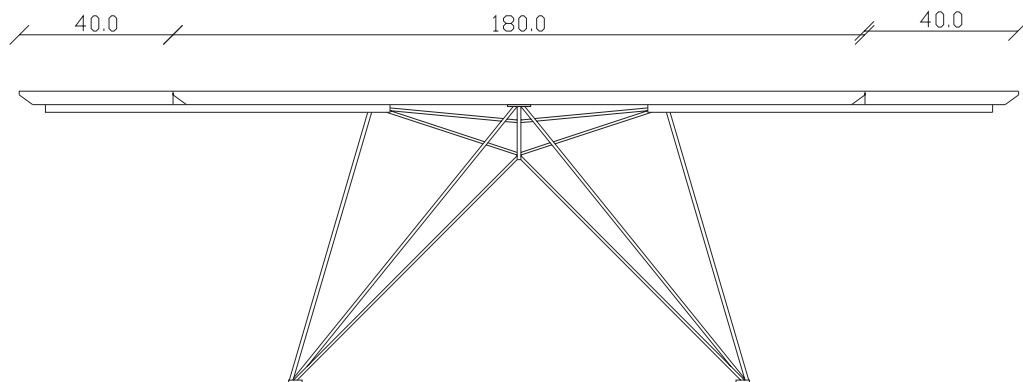

art. T284

L220 x P110 x H76 cm

TAVOLO VISTA FRONTALE LATO CORTO
front view of the short side of the table

TAVOLO VISTA FRONTALE LATO LUNGO
front view of the long side of the table

TAVOLO VISTA DALL'ALTO
table top view

art. T285

L240 x P120 x H76 cm

TAVOLO VISTA FRONTALE LATO CORTO
front view of the short side of the table

TAVOLO VISTA FRONTALE LATO LUNGO
front view of the long side of the table

TAVOLO VISTA DALL'ALTO
table top view

art. T492
100X180/260 cm x H75 cm

TAVOLO VISTA FRONTALE LATO CORTO
front view of the short side of the table

TAVOLO VISTA FRONTALE LATO LUNGO
front view of the long side of the table

TAVOLO VISTA DALL'ALTO
table top view

art. T262

L180 x P100 x H76 cm

TAVOLO VISTA FRONTALE LATO CORTO
front view of the short side of the table

TAVOLO VISTA FRONTALE LATO LUNGO
front view of the long side of the table

TAVOLO VISTA DALL'ALTO
table top view