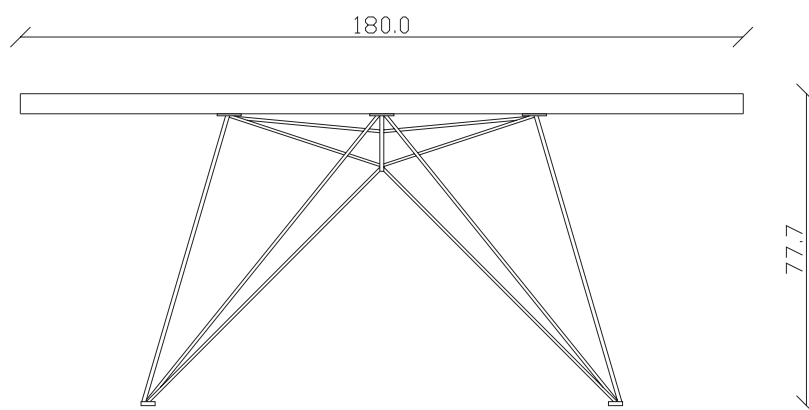

art. T256

diametro 135cm x H75 cm

TAVOLO VISTA FRONTALE LATO CORTO
front view of the short side of the table

TAVOLO VISTA FRONTALE LATO LUNGO
front view of the long side of the table

TAVOLO VISTA DALL'ALTO
table top view

art. T293

L165 x P100 x H77 cm

TAVOLO VISTA FRONTALE LATO CORTO
front view of the short side of the table

TAVOLO VISTA FRONTALE LATO LUNGO
front view of the long side of the table

TAVOLO VISTA DALL'ALTO
table top view

art. T294

L180 x P100 x H76 cm

TAVOLO VISTA FRONTALE LATO CORTO
front view of the short side of the table

TAVOLO VISTA FRONTALE LATO LUNGO
front view of the long side of the table

TAVOLO VISTA DALL'ALTO
table top view

art. T295
L220 x P110 x H76 cm

TAVOLO VISTA FRONTALE LATO CORTO
front view of the short side of the table

TAVOLO VISTA FRONTALE LATO LUNGO
front view of the long side of the table

TAVOLO VISTA DALL'ALTO
table top view