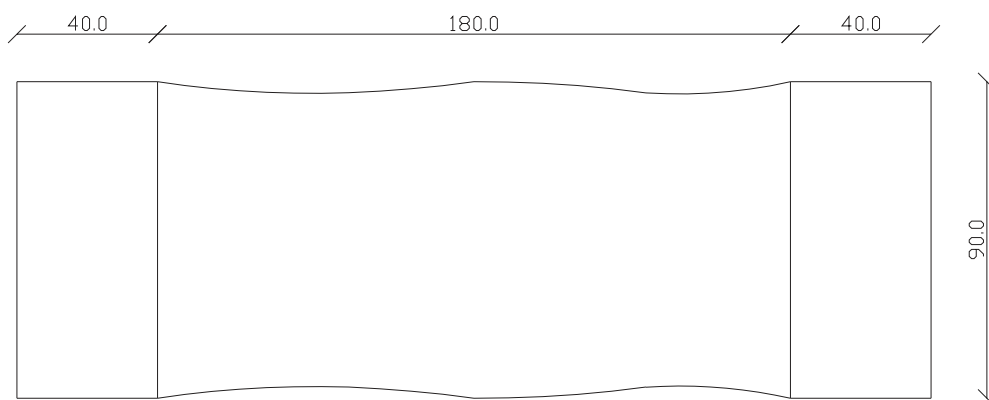

art. T297

L160/240 x P90 x H77 cm

TAVOLO VISTA FRONTALE LATO CORTO
front view of the short side of the table

TAVOLO VISTA FRONTALE LATO LUNGO
front view of the long side of the table

TAVOLO VISTA DALL'ALTO
table top view

art. T298

L180/260 x P90 x H77 cm

TAVOLO VISTA FRONTALE LATO CORTO

front view of the short side of the table

TAVOLO VISTA FRONTALE LATO LUNGO

front view of the long side of the table

TAVOLO VISTA DALL'ALTO

table top view

art. T289

L160 x P90 x H77 cm

TAVOLO VISTA FRONTALE LATO CORTO
front view of the short side of the table

TAVOLO VISTA FRONTALE LATO LUNGO
front view of the long side of the table

TAVOLO VISTA DALL'ALTO
table top view