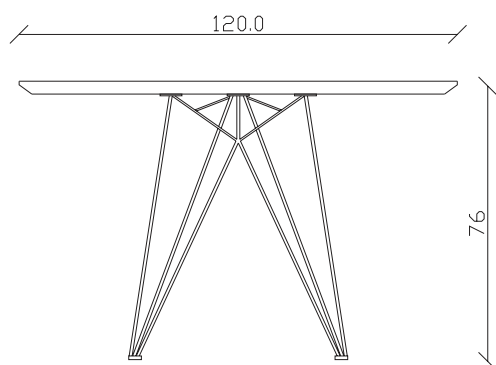

art. T282

L180 x P100 x H76 cm

TAVOLO VISTA FRONTALE LATO CORTO
front view of the short side of the table

TAVOLO VISTA FRONTALE LATO LUNGO
front view of the long side of the table

TAVOLO VISTA DALL'ALTO
table top view

art. T284

L220 x P110 x H76 cm

TAVOLO VISTA FRONTALE LATO CORTO
front view of the short side of the table

TAVOLO VISTA FRONTALE LATO LUNGO
front view of the long side of the table

TAVOLO VISTA DALL'ALTO
table top view

art. T285

L240 x P120 x H76 cm

TAVOLO VISTA FRONTALE LATO CORTO
front view of the short side of the table

TAVOLO VISTA FRONTALE LATO LUNGO
front view of the long side of the table

TAVOLO VISTA DALL'ALTO
table top view

art. T492
100X180/260 cm x H75 cm

TAVOLO VISTA FRONTALE LATO CORTO
front view of the short side of the table

TAVOLO VISTA FRONTALE LATO LUNGO
front view of the long side of the table

TAVOLO VISTA DALL'ALTO
table top view