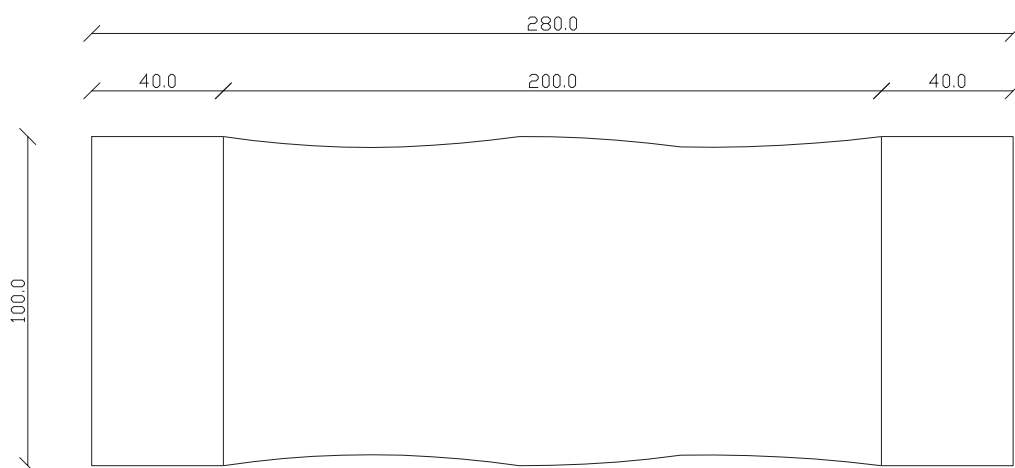

art. T299

L200/280 x P90 x H77 cm

TAVOLO VISTA FRONTALE LATO CORTO
front view of the short side of the table

TAVOLO VISTA FRONTALE LATO LUNGO
front view of the long side of the table

TAVOLO VISTA DALL'ALTO
table top view

art. T297

L160/240 x P90 x H77 cm

TAVOLO VISTA FRONTALE LATO CORTO
front view of the short side of the table

TAVOLO VISTA FRONTALE LATO LUNGO
front view of the long side of the table

TAVOLO VISTA DALL'ALTO
table top view

art. T298

L180/260 x P90 x H77 cm

TAVOLO VISTA FRONTALE LATO CORTO

front view of the short side of the table

TAVOLO VISTA FRONTALE LATO LUNGO

front view of the long side of the table

TAVOLO VISTA DALL'ALTO

table top view