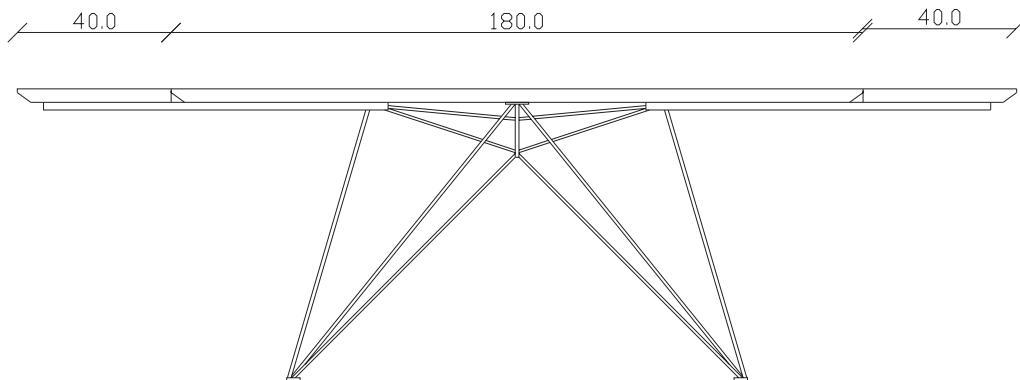

art. T291

L200 x P100 x H77 cm

TAVOLO VISTA FRONTALE LATO CORTO

front view of the short side of the table

TAVOLO VISTA FRONTALE LATO LUNGO

front view of the long side of the table

TAVOLO VISTA DALL'ALTO

table top view

art. T292

L240 x P120 x H77 cm

TAVOLO VISTA FRONTALE LATO CORTO
front view of the short side of the table

TAVOLO VISTA FRONTALE LATO LUNGO
front view of the long side of the table

TAVOLO VISTA DALL'ALTO
table top view

art. T287

100X180/260 cm x H75 cm

TAVOLO VISTA FRONTALE LATO CORTO
front view of the short side of the table

TAVOLO VISTA FRONTALE LATO LUNGO
front view of the long side of the table

TAVOLO VISTA DALL'ALTO
table top view

art. T288

100X200/280 cm x H76 cm

TAVOLO VISTA FRONTALE LATO CORTO
front view of the short side of the table

TAVOLO VISTA FRONTALE LATO LUNGO
front view of the long side of the table

TAVOLO VISTA DALL'ALTO
table top view