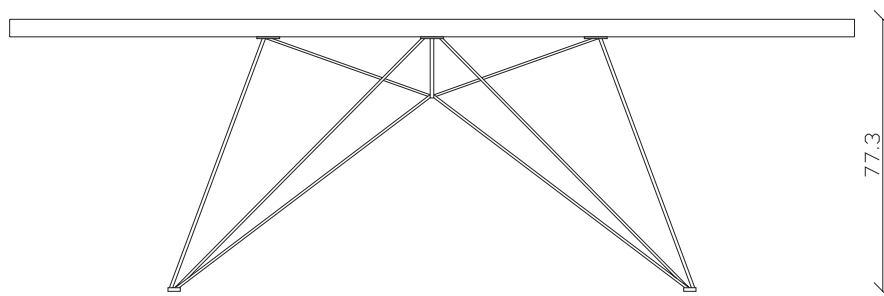

art. T290

L180 x P90 x H77 cm

TAVOLO VISTA FRONTALE LATO CORTO
front view of the short side of the table

TAVOLO VISTA FRONTALE LATO LUNGO
front view of the long side of the table

TAVOLO VISTA DALL'ALTO
table top view

art. T291

L200 x P100 x H77 cm

TAVOLO VISTA FRONTALE LATO CORTO

front view of the short side of the table

TAVOLO VISTA FRONTALE LATO LUNGO

front view of the long side of the table

TAVOLO VISTA DALL'ALTO

table top view

art. T292

L240 x P120 x H77 cm

TAVOLO VISTA FRONTALE LATO CORTO
front view of the short side of the table

TAVOLO VISTA FRONTALE LATO LUNGO
front view of the long side of the table

TAVOLO VISTA DALL'ALTO
table top view

art. T287

100X180/260 cm x H75 cm

TAVOLO VISTA FRONTALE LATO CORTO
front view of the short side of the table

TAVOLO VISTA FRONTALE LATO LUNGO
front view of the long side of the table

TAVOLO VISTA DALL'ALTO
table top view