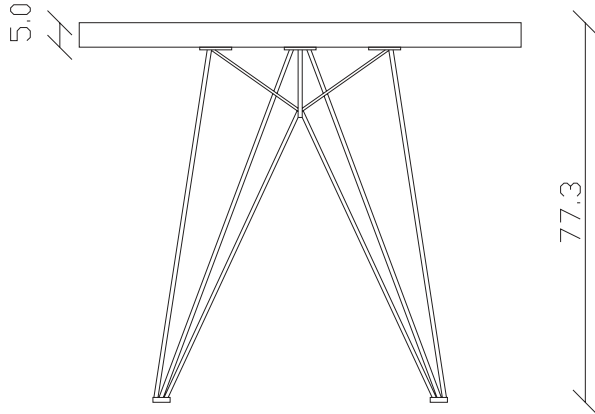

art. T297

L160/240 x P90 x H77 cm

TAVOLO VISTA FRONTALE LATO CORTO
front view of the short side of the table

TAVOLO VISTA FRONTALE LATO LUNGO
front view of the long side of the table

TAVOLO VISTA DALL'ALTO
table top view

art. T298

L180/260 x P90 x H77 cm

TAVOLO VISTA FRONTALE LATO CORTO

front view of the short side of the table

TAVOLO VISTA FRONTALE LATO LUNGO

front view of the long side of the table

TAVOLO VISTA DALL'ALTO

table top view

art. T289

L160 x P90 x H77 cm

TAVOLO VISTA FRONTALE LATO CORTO
front view of the short side of the table

TAVOLO VISTA FRONTALE LATO LUNGO
front view of the long side of the table

TAVOLO VISTA DALL'ALTO
table top view

art. T290

L180 x P90 x H77 cm

TAVOLO VISTA FRONTALE LATO CORTO
front view of the short side of the table

TAVOLO VISTA FRONTALE LATO LUNGO
front view of the long side of the table

TAVOLO VISTA DALL'ALTO
table top view