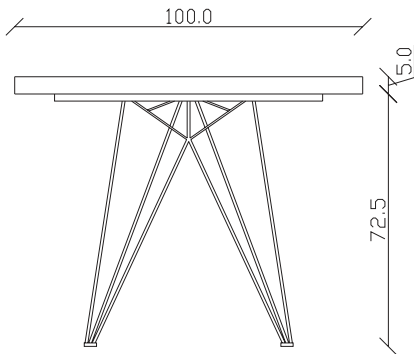

art. T296

L240 x P120 x H76 cm

TAVOLO VISTA FRONTALE LATO CORTO
front view of the short side of the table

TAVOLO VISTA FRONTALE LATO LUNGO
front view of the long side of the table

TAVOLO VISTA DALL'ALTO
table top view

art. T300

L180/260 x P100 x H77,5 cm

TAVOLO VISTA FRONTALE LATO CORTO
front view of the short side of the table

TAVOLO VISTA FRONTALE LATO LUNGO
front view of the long side of the table

TAVOLO VISTA DALL'ALTO
table top view

art. T301

L200/280 x P100 x H77,5 cm

TAVOLO VISTA FRONTALE LATO CORTO
front view of the short side of the table

TAVOLO VISTA FRONTALE LATO LUNGO
front view of the long side of the table

TAVOLO VISTA DALL'ALTO
table top view

art. T299

L200/280 x P90 x H77 cm

TAVOLO VISTA FRONTALE LATO CORTO
front view of the short side of the table

TAVOLO VISTA FRONTALE LATO LUNGO
front view of the long side of the table

TAVOLO VISTA DALL'ALTO
table top view