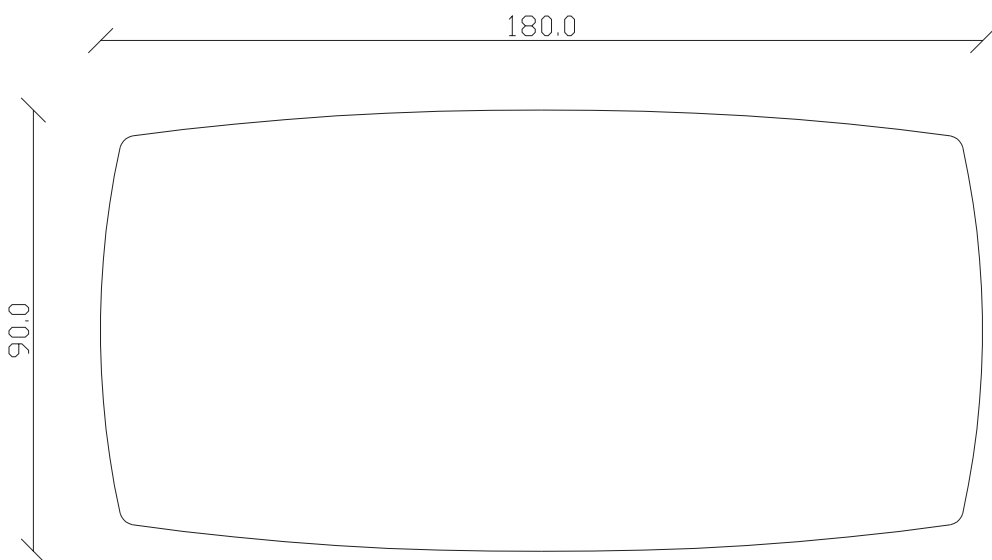

art. T101

L180 x P90 x H75 cm

TAVOLO VISTA FRONTALE LATO CORTO
front view of the short side of the table

TAVOLO VISTA FRONTALE LATO LUNGO
front view of the long side of the table

TAVOLO VISTA DALL'ALTO
table top view

art. T102

L220 x P110 x H75 cm

TAVOLO VISTA FRONTALE LATO CORTO
front view of the short side of the table

TAVOLO VISTA FRONTALE LATO LUNGO
front view of the long side of the table

TAVOLO VISTA DALL'ALTO
table top view

art. T100

L165 x P90 x H75 cm

TAVOLO VISTA FRONTALE LATO CORTO
front view of the short side of the table

TAVOLO VISTA FRONTALE LATO LUNGO
front view of the long side of the table

TAVOLO VISTA DALL'ALTO
table top view

art. T304
diametro 135cm x H75 cm

TAVOLO VISTA FRONTALE LATO CORTO
front view of the short side of the table

TAVOLO VISTA FRONTALE LATO LUNGO
front view of the long side of the table

TAVOLO VISTA DALL'ALTO
table top view