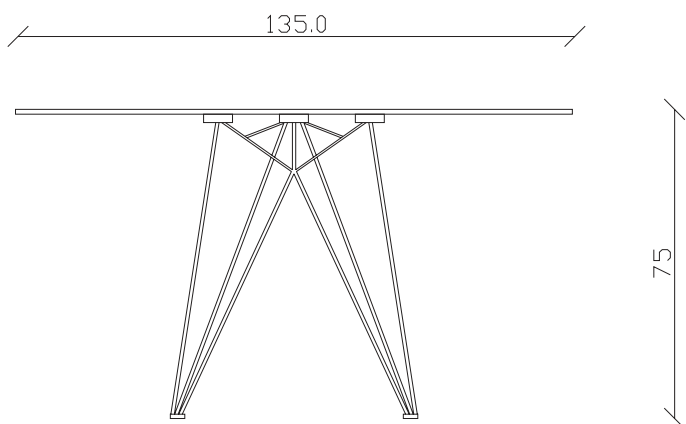

art. T307

L180 x P90 x H75 cm

TAVOLO VISTA FRONTALE LATO CORTO
front view of the short side of the table

TAVOLO VISTA FRONTALE LATO LUNGO
front view of the long side of the table

TAVOLO VISTA DALL'ALTO
table top view

art. T308

L200 x P100 x H75 cm

TAVOLO VISTA FRONTALE LATO CORTO
front view of the short side of the table

TAVOLO VISTA FRONTALE LATO LUNGO
front view of the long side of the table

TAVOLO VISTA DALL'ALTO
table top view

art. T302

diametro 100cm x H75 cm

TAVOLO VISTA FRONTALE LATO CORTO

front view of the short side of the table

TAVOLO VISTA FRONTALE LATO LUNGO

front view of the long side of the table

TAVOLO VISTA DALL'ALTO

table top view

art. T304
diametro 135cm x H75 cm

TAVOLO VISTA FRONTALE LATO CORTO
front view of the short side of the table

TAVOLO VISTA FRONTALE LATO LUNGO
front view of the long side of the table

TAVOLO VISTA DALL'ALTO
table top view