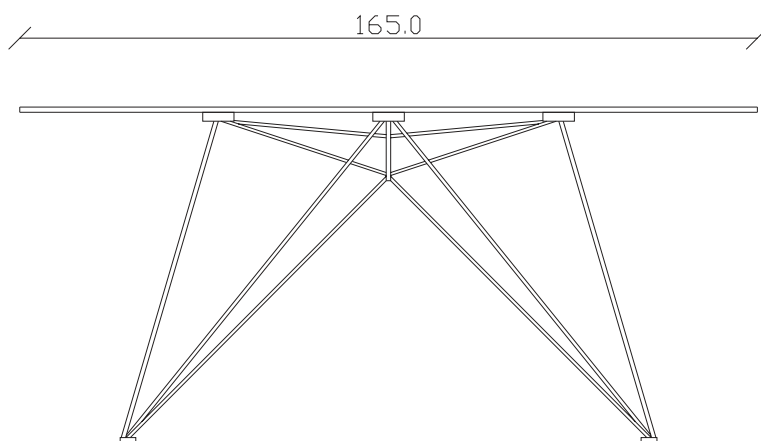

art. T101

L180 x P90 x H75 cm

TAVOLO VISTA FRONTALE LATO CORTO
front view of the short side of the table

TAVOLO VISTA FRONTALE LATO LUNGO
front view of the long side of the table

TAVOLO VISTA DALL'ALTO
table top view

art. T102

L220 x P110 x H75 cm

TAVOLO VISTA FRONTALE LATO CORTO
front view of the short side of the table

TAVOLO VISTA FRONTALE LATO LUNGO
front view of the long side of the table

TAVOLO VISTA DALL'ALTO
table top view

art. T100

L165 x P90 x H75 cm

TAVOLO VISTA FRONTALE LATO CORTO
front view of the short side of the table

TAVOLO VISTA FRONTALE LATO LUNGO
front view of the long side of the table

TAVOLO VISTA DALL'ALTO
table top view

art. T304
diametro 135cm x H75 cm

TAVOLO VISTA FRONTALE LATO CORTO
front view of the short side of the table

TAVOLO VISTA FRONTALE LATO LUNGO
front view of the long side of the table

TAVOLO VISTA DALL'ALTO
table top view