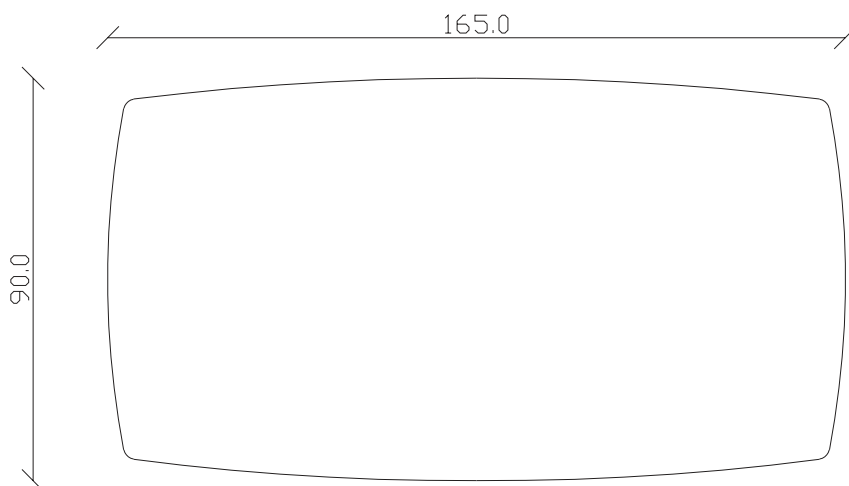

art. T102

L220 x P110 x H75 cm

TAVOLO VISTA FRONTALE LATO CORTO
front view of the short side of the table

TAVOLO VISTA FRONTALE LATO LUNGO
front view of the long side of the table

TAVOLO VISTA DALL'ALTO
table top view

art. T100

L165 x P90 x H75 cm

TAVOLO VISTA FRONTALE LATO CORTO
front view of the short side of the table

TAVOLO VISTA FRONTALE LATO LUNGO
front view of the long side of the table

TAVOLO VISTA DALL'ALTO
table top view

art. T306

L200 x P120 x H75 cm

TAVOLO VISTA FRONTALE LATO CORTO
front view of the short side of the table

TAVOLO VISTA FRONTALE LATO LUNGO
front view of the long side of the table

TAVOLO VISTA DALL'ALTO
table top view

art. T304
diametro 135cm x H75 cm

TAVOLO VISTA FRONTALE LATO CORTO
front view of the short side of the table

TAVOLO VISTA FRONTALE LATO LUNGO
front view of the long side of the table

TAVOLO VISTA DALL'ALTO
table top view