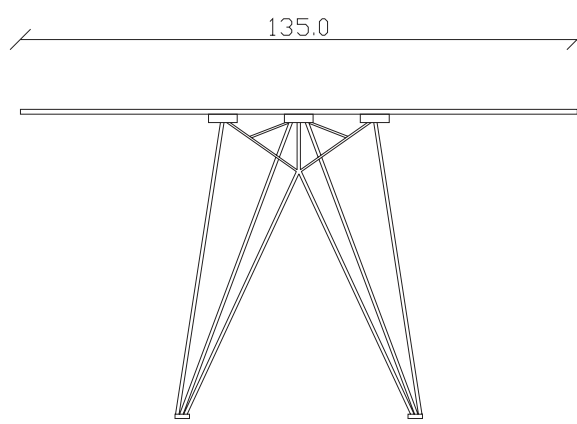

art. T307

L180 x P90 x H75 cm

TAVOLO VISTA FRONTALE LATO CORTO
front view of the short side of the table

TAVOLO VISTA FRONTALE LATO LUNGO
front view of the long side of the table

TAVOLO VISTA DALL'ALTO
table top view

art. T308

L200 x P100 x H75 cm

TAVOLO VISTA FRONTALE LATO CORTO
front view of the short side of the table

TAVOLO VISTA FRONTALE LATO LUNGO
front view of the long side of the table

TAVOLO VISTA DALL'ALTO
table top view

art. T302

diametro 100cm x H75 cm

TAVOLO VISTA FRONTALE LATO CORTO

front view of the short side of the table

TAVOLO VISTA FRONTALE LATO LUNGO

front view of the long side of the table

TAVOLO VISTA DALL'ALTO

table top view

art. T304
diametro 135cm x H75 cm

TAVOLO VISTA FRONTALE LATO CORTO
front view of the short side of the table

TAVOLO VISTA FRONTALE LATO LUNGO
front view of the long side of the table

TAVOLO VISTA DALL'ALTO
table top view