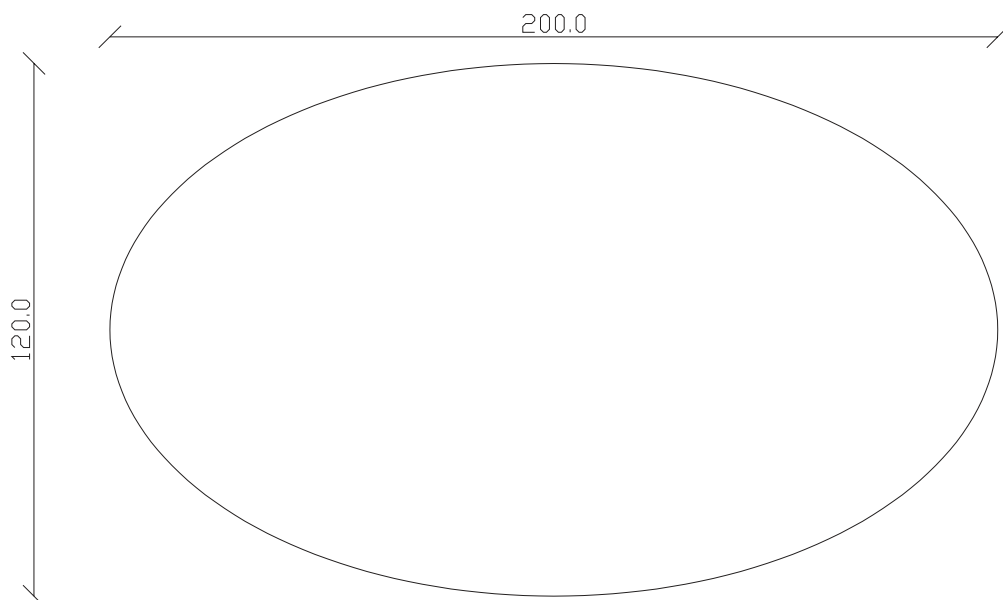

art. T100

L165 x P90 x H75 cm

TAVOLO VISTA FRONTALE LATO CORTO
front view of the short side of the table

TAVOLO VISTA FRONTALE LATO LUNGO
front view of the long side of the table

TAVOLO VISTA DALL'ALTO
table top view

art. T306

L200 x P120 x H75 cm

TAVOLO VISTA FRONTALE LATO CORTO
front view of the short side of the table

TAVOLO VISTA FRONTALE LATO LUNGO
front view of the long side of the table

TAVOLO VISTA DALL'ALTO
table top view

art. T307

L180 x P90 x H75 cm

TAVOLO VISTA FRONTALE LATO CORTO
front view of the short side of the table

TAVOLO VISTA FRONTALE LATO LUNGO
front view of the long side of the table

TAVOLO VISTA DALL'ALTO
table top view

art. T304
diametro 135cm x H75 cm

TAVOLO VISTA FRONTALE LATO CORTO
front view of the short side of the table

TAVOLO VISTA FRONTALE LATO LUNGO
front view of the long side of the table

TAVOLO VISTA DALL'ALTO
table top view