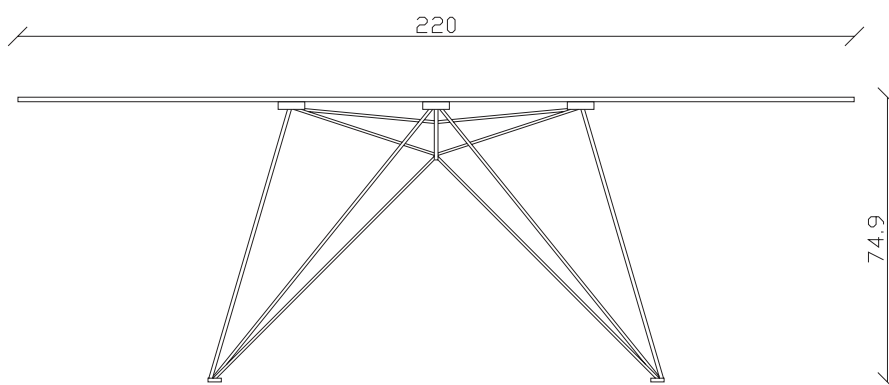

art. T101

L180 x P90 x H75 cm

TAVOLO VISTA FRONTALE LATO CORTO
front view of the short side of the table

TAVOLO VISTA FRONTALE LATO LUNGO
front view of the long side of the table

TAVOLO VISTA DALL'ALTO
table top view

art. T102

L220 x P110 x H75 cm

TAVOLO VISTA FRONTALE LATO CORTO
front view of the short side of the table

TAVOLO VISTA FRONTALE LATO LUNGO
front view of the long side of the table

TAVOLO VISTA DALL'ALTO
table top view

art. T100

L165 x P90 x H75 cm

TAVOLO VISTA FRONTALE LATO CORTO
front view of the short side of the table

TAVOLO VISTA FRONTALE LATO LUNGO
front view of the long side of the table

TAVOLO VISTA DALL'ALTO
table top view

art. T304
diametro 135cm x H75 cm

TAVOLO VISTA FRONTALE LATO CORTO
front view of the short side of the table

TAVOLO VISTA FRONTALE LATO LUNGO
front view of the long side of the table

TAVOLO VISTA DALL'ALTO
table top view