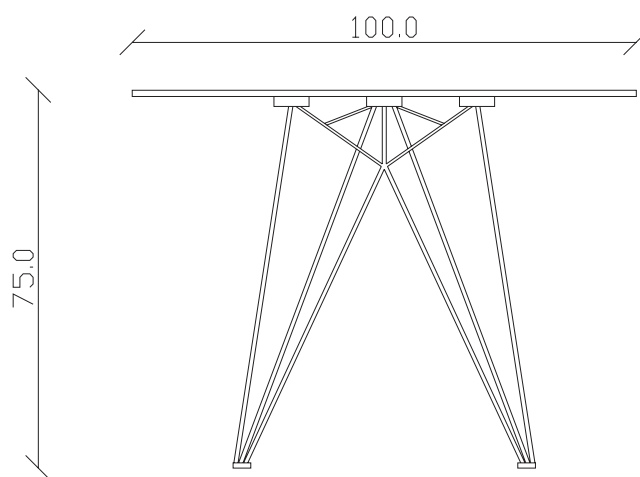

art. T308

L200 x P100 x H75 cm

TAVOLO VISTA FRONTALE LATO CORTO
front view of the short side of the table

TAVOLO VISTA FRONTALE LATO LUNGO
front view of the long side of the table

TAVOLO VISTA DALL'ALTO
table top view

art. T302

diametro 100cm x H75 cm

TAVOLO VISTA FRONTALE LATO CORTO

front view of the short side of the table

TAVOLO VISTA FRONTALE LATO LUNGO

front view of the long side of the table

TAVOLO VISTA DALL'ALTO

table top view

art. T304
diametro 135cm x H75 cm

TAVOLO VISTA FRONTALE LATO CORTO
front view of the short side of the table

TAVOLO VISTA FRONTALE LATO LUNGO
front view of the long side of the table

TAVOLO VISTA DALL'ALTO
table top view