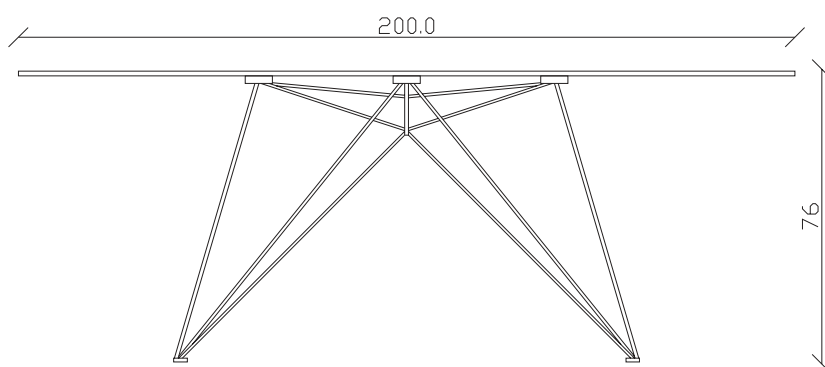

art. T307

L180 x P90 x H75 cm

TAVOLO VISTA FRONTALE LATO CORTO
front view of the short side of the table

TAVOLO VISTA FRONTALE LATO LUNGO
front view of the long side of the table

TAVOLO VISTA DALL'ALTO
table top view

art. T308

L200 x P100 x H75 cm

TAVOLO VISTA FRONTALE LATO CORTO
front view of the short side of the table

TAVOLO VISTA FRONTALE LATO LUNGO
front view of the long side of the table

TAVOLO VISTA DALL'ALTO
table top view

art. T302

diametro 100cm x H75 cm

TAVOLO VISTA FRONTALE LATO CORTO

front view of the short side of the table

TAVOLO VISTA FRONTALE LATO LUNGO

front view of the long side of the table

TAVOLO VISTA DALL'ALTO

table top view

art. T304
diametro 135cm x H75 cm

TAVOLO VISTA FRONTALE LATO CORTO
front view of the short side of the table

TAVOLO VISTA FRONTALE LATO LUNGO
front view of the long side of the table

TAVOLO VISTA DALL'ALTO
table top view