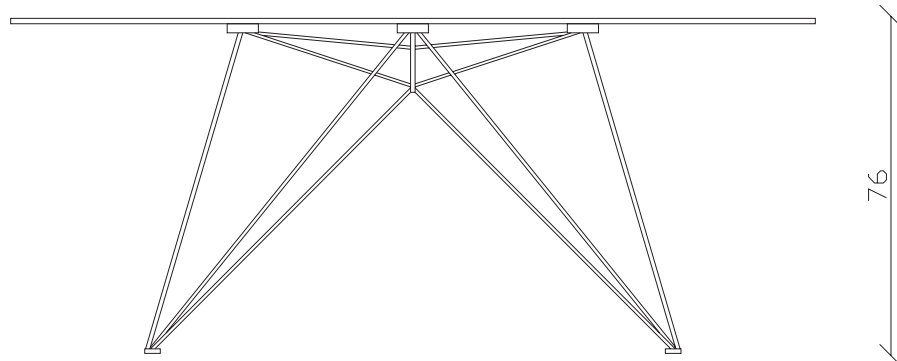

art. T100

L165 x P90 x H75 cm

TAVOLO VISTA FRONTALE LATO CORTO
front view of the short side of the table

TAVOLO VISTA FRONTALE LATO LUNGO
front view of the long side of the table

TAVOLO VISTA DALL'ALTO
table top view

art. T306

L200 x P120 x H75 cm

TAVOLO VISTA FRONTALE LATO CORTO
front view of the short side of the table

TAVOLO VISTA FRONTALE LATO LUNGO
front view of the long side of the table

TAVOLO VISTA DALL'ALTO
table top view

art. T307

L180 x P90 x H75 cm

TAVOLO VISTA FRONTALE LATO CORTO
front view of the short side of the table

TAVOLO VISTA FRONTALE LATO LUNGO
front view of the long side of the table

TAVOLO VISTA DALL'ALTO
table top view

art. T304
diametro 135cm x H75 cm

TAVOLO VISTA FRONTALE LATO CORTO
front view of the short side of the table

TAVOLO VISTA FRONTALE LATO LUNGO
front view of the long side of the table

TAVOLO VISTA DALL'ALTO
table top view