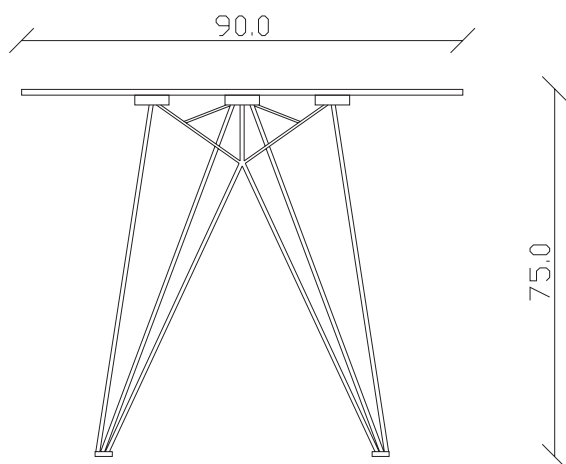

art. T101

L180 x P90 x H75 cm

TAVOLO VISTA FRONTALE LATO CORTO
front view of the short side of the table

TAVOLO VISTA FRONTALE LATO LUNGO
front view of the long side of the table

TAVOLO VISTA DALL'ALTO
table top view

art. T102

L220 x P110 x H75 cm

TAVOLO VISTA FRONTALE LATO CORTO
front view of the short side of the table

TAVOLO VISTA FRONTALE LATO LUNGO
front view of the long side of the table

TAVOLO VISTA DALL'ALTO
table top view

art. T100

L165 x P90 x H75 cm

TAVOLO VISTA FRONTALE LATO CORTO
front view of the short side of the table

TAVOLO VISTA FRONTALE LATO LUNGO
front view of the long side of the table

TAVOLO VISTA DALL'ALTO
table top view

art. T304
diametro 135cm x H75 cm

TAVOLO VISTA FRONTALE LATO CORTO
front view of the short side of the table

TAVOLO VISTA FRONTALE LATO LUNGO
front view of the long side of the table

TAVOLO VISTA DALL'ALTO
table top view