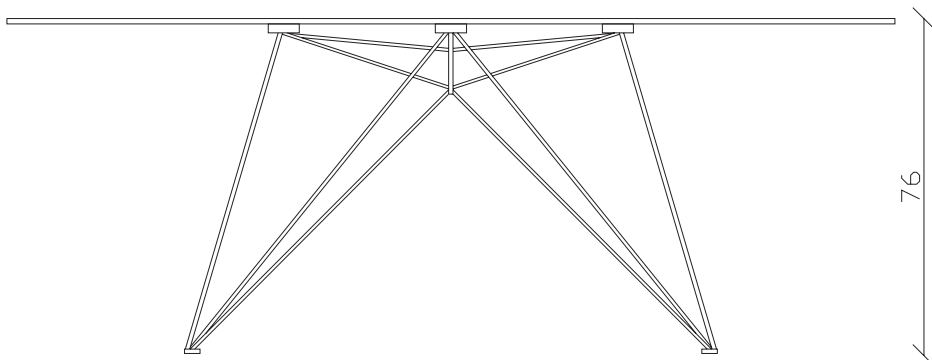

art. T102

L220 x P110 x H75 cm

TAVOLO VISTA FRONTALE LATO CORTO
front view of the short side of the table

TAVOLO VISTA FRONTALE LATO LUNGO
front view of the long side of the table

TAVOLO VISTA DALL'ALTO
table top view

art. T100

L165 x P90 x H75 cm

TAVOLO VISTA FRONTALE LATO CORTO
front view of the short side of the table

TAVOLO VISTA FRONTALE LATO LUNGO
front view of the long side of the table

TAVOLO VISTA DALL'ALTO
table top view

art. T306

L200 x P120 x H75 cm

TAVOLO VISTA FRONTALE LATO CORTO
front view of the short side of the table

TAVOLO VISTA FRONTALE LATO LUNGO
front view of the long side of the table

TAVOLO VISTA DALL'ALTO
table top view

art. T304
diametro 135cm x H75 cm

TAVOLO VISTA FRONTALE LATO CORTO
front view of the short side of the table

TAVOLO VISTA FRONTALE LATO LUNGO
front view of the long side of the table

TAVOLO VISTA DALL'ALTO
table top view