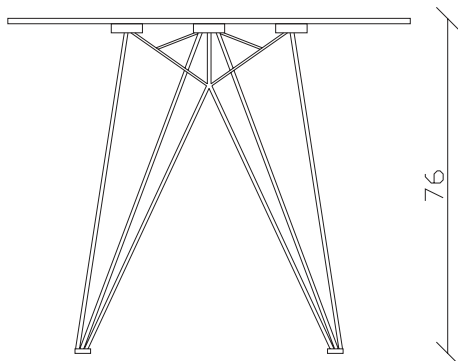

art. T100

L165 x P90 x H75 cm

TAVOLO VISTA FRONTALE LATO CORTO
front view of the short side of the table

TAVOLO VISTA FRONTALE LATO LUNGO
front view of the long side of the table

TAVOLO VISTA DALL'ALTO
table top view

art. T306

L200 x P120 x H75 cm

TAVOLO VISTA FRONTALE LATO CORTO
front view of the short side of the table

TAVOLO VISTA FRONTALE LATO LUNGO
front view of the long side of the table

TAVOLO VISTA DALL'ALTO
table top view

art. T307

L180 x P90 x H75 cm

TAVOLO VISTA FRONTALE LATO CORTO
front view of the short side of the table

TAVOLO VISTA FRONTALE LATO LUNGO
front view of the long side of the table

TAVOLO VISTA DALL'ALTO
table top view

art. T304
diametro 135cm x H75 cm

TAVOLO VISTA FRONTALE LATO CORTO
front view of the short side of the table

TAVOLO VISTA FRONTALE LATO LUNGO
front view of the long side of the table

TAVOLO VISTA DALL'ALTO
table top view