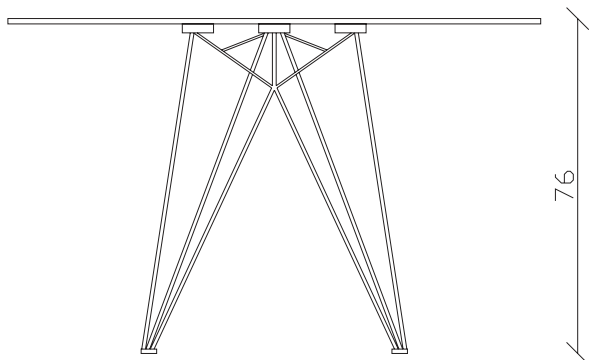

art. T101

L180 x P90 x H75 cm

TAVOLO VISTA FRONTALE LATO CORTO
front view of the short side of the table

TAVOLO VISTA FRONTALE LATO LUNGO
front view of the long side of the table

TAVOLO VISTA DALL'ALTO
table top view

art. T100

L165 x P90 x H75 cm

TAVOLO VISTA FRONTALE LATO CORTO
front view of the short side of the table

TAVOLO VISTA FRONTALE LATO LUNGO
front view of the long side of the table

TAVOLO VISTA DALL'ALTO
table top view

art. T306

L200 x P120 x H75 cm

TAVOLO VISTA FRONTALE LATO CORTO
front view of the short side of the table

TAVOLO VISTA FRONTALE LATO LUNGO
front view of the long side of the table

TAVOLO VISTA DALL'ALTO
table top view

art. T304
diametro 135cm x H75 cm

TAVOLO VISTA FRONTALE LATO CORTO
front view of the short side of the table

TAVOLO VISTA FRONTALE LATO LUNGO
front view of the long side of the table

TAVOLO VISTA DALL'ALTO
table top view