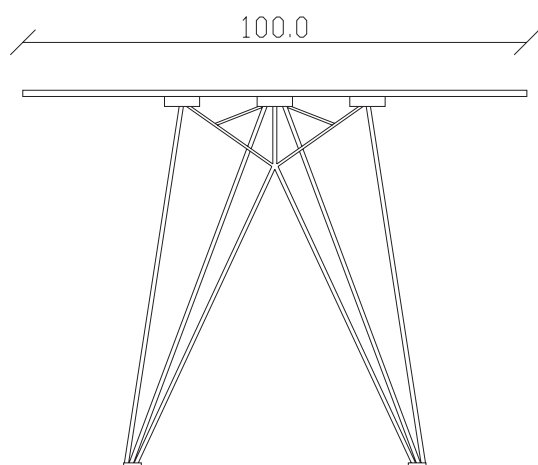

art. T307

L180 x P90 x H75 cm

TAVOLO VISTA FRONTALE LATO CORTO
front view of the short side of the table

TAVOLO VISTA FRONTALE LATO LUNGO
front view of the long side of the table

TAVOLO VISTA DALL'ALTO
table top view

art. T308

L200 x P100 x H75 cm

TAVOLO VISTA FRONTALE LATO CORTO
front view of the short side of the table

TAVOLO VISTA FRONTALE LATO LUNGO
front view of the long side of the table

TAVOLO VISTA DALL'ALTO
table top view

art. T302

diametro 100cm x H75 cm

TAVOLO VISTA FRONTALE LATO CORTO

front view of the short side of the table

TAVOLO VISTA FRONTALE LATO LUNGO

front view of the long side of the table

TAVOLO VISTA DALL'ALTO

table top view

art. T304
diametro 135cm x H75 cm

TAVOLO VISTA FRONTALE LATO CORTO
front view of the short side of the table

TAVOLO VISTA FRONTALE LATO LUNGO
front view of the long side of the table

TAVOLO VISTA DALL'ALTO
table top view