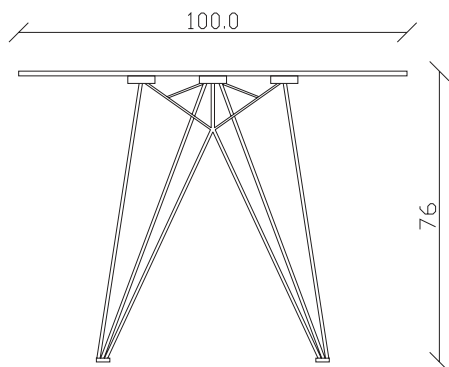

art. T307

L180 x P90 x H75 cm

TAVOLO VISTA FRONTALE LATO CORTO
front view of the short side of the table

TAVOLO VISTA FRONTALE LATO LUNGO
front view of the long side of the table

TAVOLO VISTA DALL'ALTO
table top view

art. T308

L200 x P100 x H75 cm

TAVOLO VISTA FRONTALE LATO CORTO
front view of the short side of the table

TAVOLO VISTA FRONTALE LATO LUNGO
front view of the long side of the table

TAVOLO VISTA DALL'ALTO
table top view

art. T302

diametro 100cm x H75 cm

TAVOLO VISTA FRONTALE LATO CORTO

front view of the short side of the table

TAVOLO VISTA FRONTALE LATO LUNGO

front view of the long side of the table

TAVOLO VISTA DALL'ALTO

table top view

art. T304
diametro 135cm x H75 cm

TAVOLO VISTA FRONTALE LATO CORTO
front view of the short side of the table

TAVOLO VISTA FRONTALE LATO LUNGO
front view of the long side of the table

TAVOLO VISTA DALL'ALTO
table top view