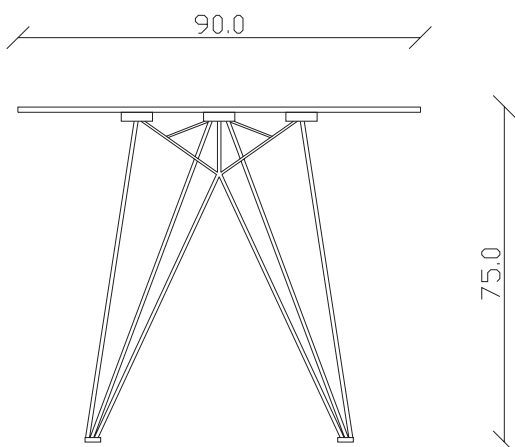

art. T101

L180 x P90 x H75 cm

TAVOLO VISTA FRONTALE LATO CORTO
front view of the short side of the table

TAVOLO VISTA FRONTALE LATO LUNGO
front view of the long side of the table

TAVOLO VISTA DALL'ALTO
table top view

art. T102

L220 x P110 x H75 cm

TAVOLO VISTA FRONTALE LATO CORTO
front view of the short side of the table

TAVOLO VISTA FRONTALE LATO LUNGO
front view of the long side of the table

TAVOLO VISTA DALL'ALTO
table top view

art. T100

L165 x P90 x H75 cm

TAVOLO VISTA FRONTALE LATO CORTO
front view of the short side of the table

TAVOLO VISTA FRONTALE LATO LUNGO
front view of the long side of the table

TAVOLO VISTA DALL'ALTO
table top view

art. T304
diametro 135cm x H75 cm

TAVOLO VISTA FRONTALE LATO CORTO
front view of the short side of the table

TAVOLO VISTA FRONTALE LATO LUNGO
front view of the long side of the table

TAVOLO VISTA DALL'ALTO
table top view