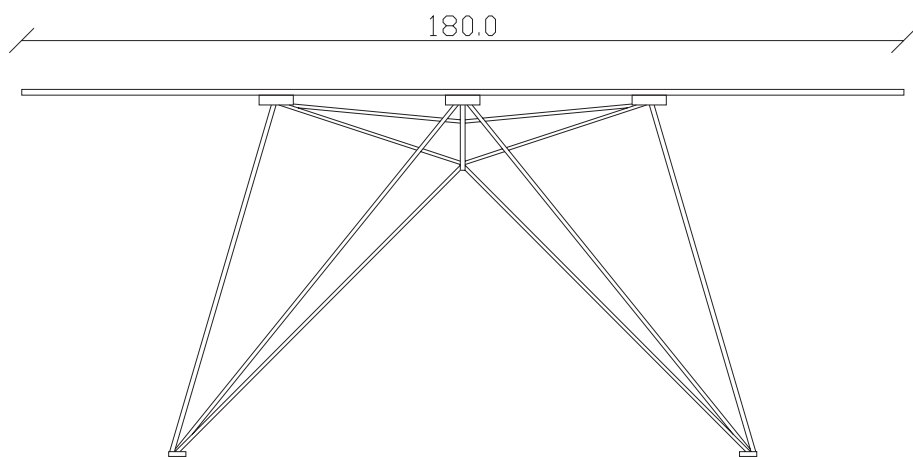

art. T101

L180 x P90 x H75 cm

TAVOLO VISTA FRONTALE LATO CORTO
front view of the short side of the table

TAVOLO VISTA FRONTALE LATO LUNGO
front view of the long side of the table

TAVOLO VISTA DALL'ALTO
table top view

art. T102

L220 x P110 x H75 cm

TAVOLO VISTA FRONTALE LATO CORTO
front view of the short side of the table

TAVOLO VISTA FRONTALE LATO LUNGO
front view of the long side of the table

TAVOLO VISTA DALL'ALTO
table top view

art. T100

L165 x P90 x H75 cm

TAVOLO VISTA FRONTALE LATO CORTO
front view of the short side of the table

TAVOLO VISTA FRONTALE LATO LUNGO
front view of the long side of the table

TAVOLO VISTA DALL'ALTO
table top view

art. T304
diametro 135cm x H75 cm

TAVOLO VISTA FRONTALE LATO CORTO
front view of the short side of the table

TAVOLO VISTA FRONTALE LATO LUNGO
front view of the long side of the table

TAVOLO VISTA DALL'ALTO
table top view