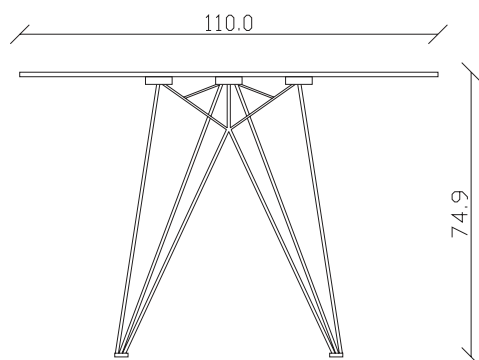

art. T101

L180 x P90 x H75 cm

TAVOLO VISTA FRONTALE LATO CORTO
front view of the short side of the table

TAVOLO VISTA FRONTALE LATO LUNGO
front view of the long side of the table

TAVOLO VISTA DALL'ALTO
table top view

art. T102

L220 x P110 x H75 cm

TAVOLO VISTA FRONTALE LATO CORTO
front view of the short side of the table

TAVOLO VISTA FRONTALE LATO LUNGO
front view of the long side of the table

TAVOLO VISTA DALL'ALTO
table top view

art. T100

L165 x P90 x H75 cm

TAVOLO VISTA FRONTALE LATO CORTO
front view of the short side of the table

TAVOLO VISTA FRONTALE LATO LUNGO
front view of the long side of the table

TAVOLO VISTA DALL'ALTO
table top view

art. T304
diametro 135cm x H75 cm

TAVOLO VISTA FRONTALE LATO CORTO
front view of the short side of the table

TAVOLO VISTA FRONTALE LATO LUNGO
front view of the long side of the table

TAVOLO VISTA DALL'ALTO
table top view