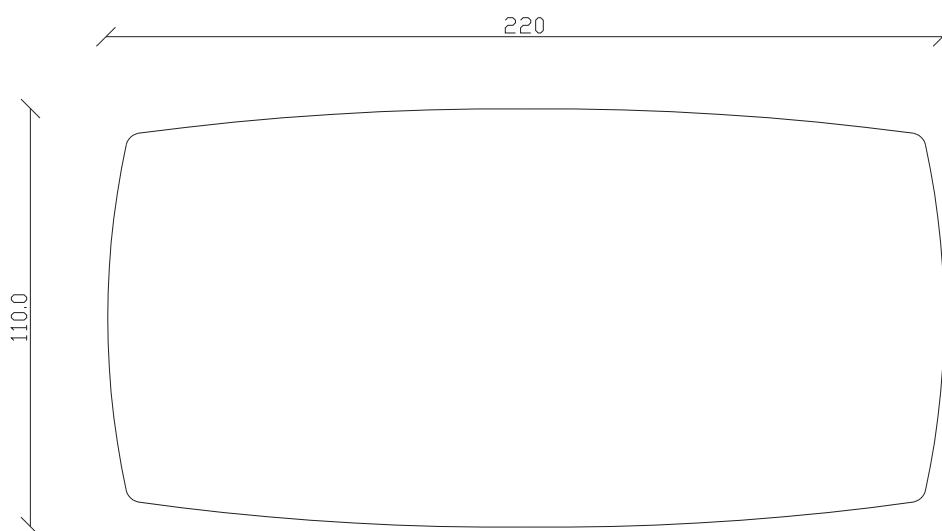

art. T101

L180 x P90 x H75 cm

TAVOLO VISTA FRONTALE LATO CORTO
front view of the short side of the table

TAVOLO VISTA FRONTALE LATO LUNGO
front view of the long side of the table

TAVOLO VISTA DALL'ALTO
table top view

art. T102

L220 x P110 x H75 cm

TAVOLO VISTA FRONTALE LATO CORTO
front view of the short side of the table

TAVOLO VISTA FRONTALE LATO LUNGO
front view of the long side of the table

TAVOLO VISTA DALL'ALTO
table top view

art. T100

L165 x P90 x H75 cm

TAVOLO VISTA FRONTALE LATO CORTO
front view of the short side of the table

TAVOLO VISTA FRONTALE LATO LUNGO
front view of the long side of the table

TAVOLO VISTA DALL'ALTO
table top view

art. T304
diametro 135cm x H75 cm

TAVOLO VISTA FRONTALE LATO CORTO
front view of the short side of the table

TAVOLO VISTA FRONTALE LATO LUNGO
front view of the long side of the table

TAVOLO VISTA DALL'ALTO
table top view