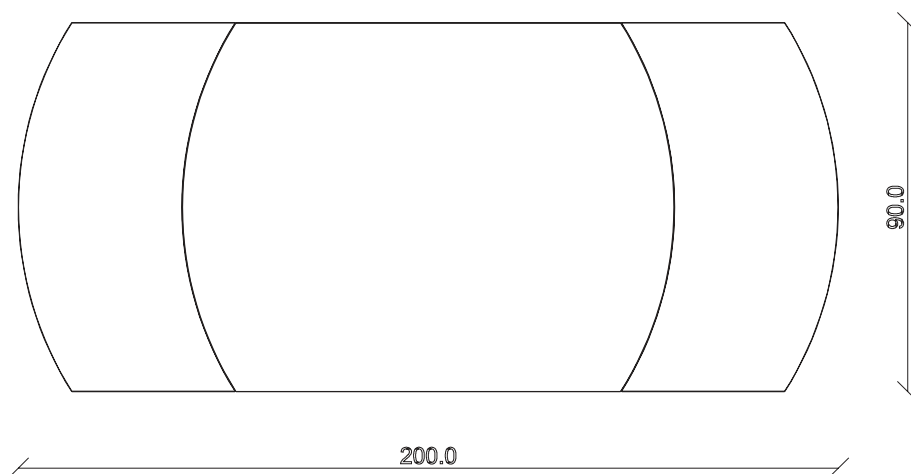

art. T233

L120/200 x P90 x H75 cm

TAVOLO VISTA FRONTALE LATO CORTO  
front view of the short side of the table

TAVOLO VISTA FRONTALE LATO LUNGO  
front view of the long side of the table

TAVOLO VISTA DALL'ALTO  
table top view

art. T234

L160/240 x P90 x H75 cm

TAVOLO VISTA FRONTALE LATO CORTO  
front view of the short side of the table

TAVOLO VISTA FRONTALE LATO LUNGO  
front view of the long side of the table

TAVOLO VISTA DALL'ALTO  
table top view

art. T235

L140/220 x P90 x H75 cm

TAVOLO VISTA FRONTALE LATO CORTO  
front view of the short side of the table

TAVOLO VISTA FRONTALE LATO LUNGO  
front view of the long side of the table

TAVOLO VISTA DALL'ALTO  
table top view

art. T238

L200/280 x P100 x H75 cm

TAVOLO VISTA FRONTALE LATO CORTO  
front view of the short side of the table

TAVOLO VISTA FRONTALE LATO LUNGO  
front view of the long side of the table

TAVOLO VISTA DALL'ALTO  
table top view