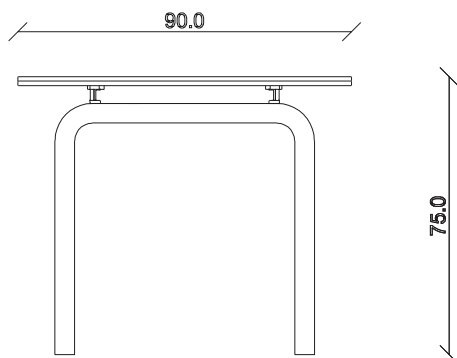

art. T233

L120/200 x P90 x H75 cm

TAVOLO VISTA FRONTALE LATO CORTO  
front view of the short side of the table

TAVOLO VISTA FRONTALE LATO LUNGO  
front view of the long side of the table

TAVOLO VISTA DALL'ALTO  
table top view

art. T234

L160/240 x P90 x H75 cm

TAVOLO VISTA FRONTALE LATO CORTO  
front view of the short side of the table

TAVOLO VISTA FRONTALE LATO LUNGO  
front view of the long side of the table

TAVOLO VISTA DALL'ALTO  
table top view

art. T235

L140/220 x P90 x H75 cm

TAVOLO VISTA FRONTALE LATO CORTO  
front view of the short side of the table

TAVOLO VISTA FRONTALE LATO LUNGO  
front view of the long side of the table

TAVOLO VISTA DALL'ALTO  
table top view

art. T238

L200/280 x P100 x H75 cm

TAVOLO VISTA FRONTALE LATO CORTO  
front view of the short side of the table

TAVOLO VISTA FRONTALE LATO LUNGO  
front view of the long side of the table

TAVOLO VISTA DALL'ALTO  
table top view