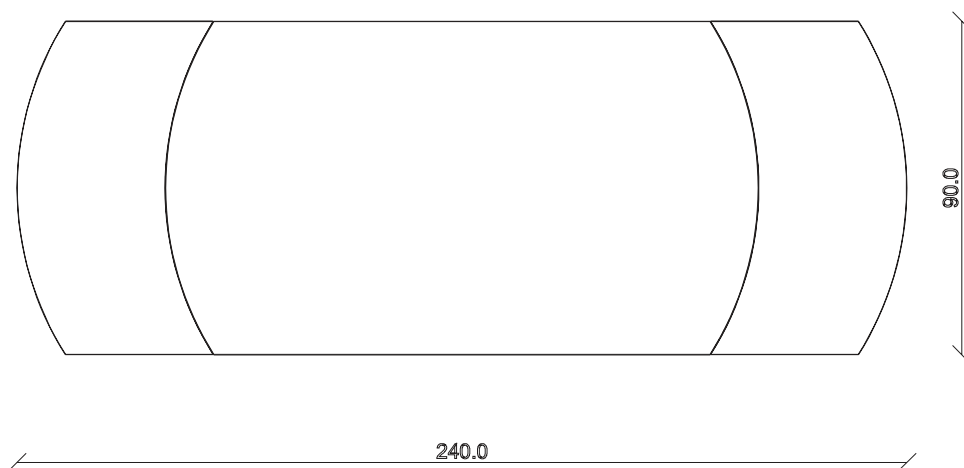

art. T234

L160/240 x P90 x H75 cm

TAVOLO VISTA FRONTALE LATO CORTO  
front view of the short side of the table

TAVOLO VISTA FRONTALE LATO LUNGO  
front view of the long side of the table

TAVOLO VISTA DALL'ALTO  
table top view

art. T235

L140/220 x P90 x H75 cm

TAVOLO VISTA FRONTALE LATO CORTO  
front view of the short side of the table

TAVOLO VISTA FRONTALE LATO LUNGO  
front view of the long side of the table

TAVOLO VISTA DALL'ALTO  
table top view

art. T237

L180/260 x P90 x H75 cm

TAVOLO VISTA FRONTALE LATO CORTO  
front view of the short side of the table

TAVOLO VISTA FRONTALE LATO LUNGO  
front view of the long side of the table

TAVOLO VISTA DALL'ALTO  
table top view

art. T238

L200/280 x P100 x H75 cm

TAVOLO VISTA FRONTALE LATO CORTO  
front view of the short side of the table

TAVOLO VISTA FRONTALE LATO LUNGO  
front view of the long side of the table

TAVOLO VISTA DALL'ALTO  
table top view