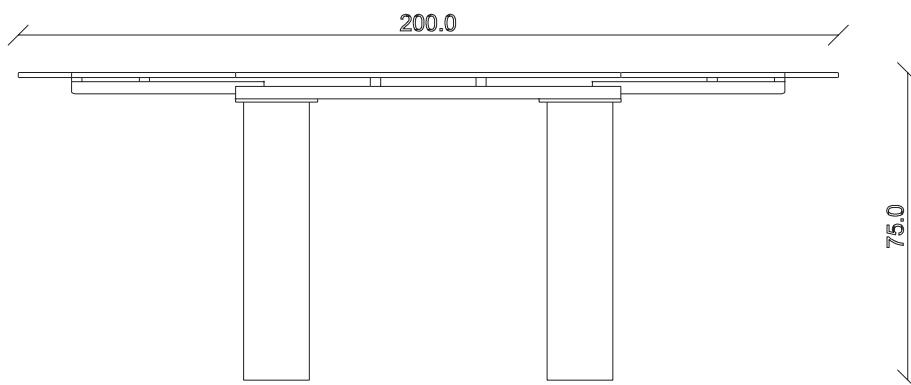

art. T233

L120/200 x P90 x H75 cm

TAVOLO VISTA FRONTALE LATO CORTO  
front view of the short side of the table

TAVOLO VISTA FRONTALE LATO LUNGO  
front view of the long side of the table

TAVOLO VISTA DALL'ALTO  
table top view

art. T234

L160/240 x P90 x H75 cm

TAVOLO VISTA FRONTALE LATO CORTO  
front view of the short side of the table

TAVOLO VISTA FRONTALE LATO LUNGO  
front view of the long side of the table

TAVOLO VISTA DALL'ALTO  
table top view

art. T235

L140/220 x P90 x H75 cm

TAVOLO VISTA FRONTALE LATO CORTO  
front view of the short side of the table

TAVOLO VISTA FRONTALE LATO LUNGO  
front view of the long side of the table

TAVOLO VISTA DALL'ALTO  
table top view

art. T238

L200/280 x P100 x H75 cm

TAVOLO VISTA FRONTALE LATO CORTO  
front view of the short side of the table

TAVOLO VISTA FRONTALE LATO LUNGO  
front view of the long side of the table

TAVOLO VISTA DALL'ALTO  
table top view