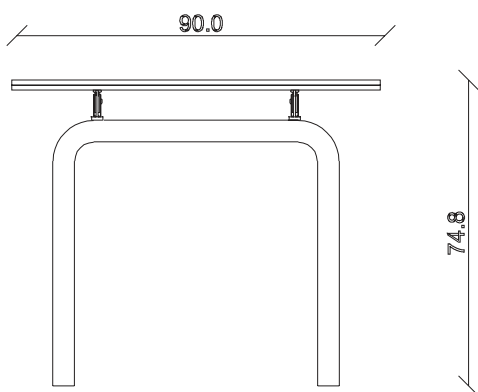

art. T234

L160/240 x P90 x H75 cm

TAVOLO VISTA FRONTALE LATO CORTO  
front view of the short side of the table

TAVOLO VISTA FRONTALE LATO LUNGO  
front view of the long side of the table

TAVOLO VISTA DALL'ALTO  
table top view

art. T235

L140/220 x P90 x H75 cm

TAVOLO VISTA FRONTALE LATO CORTO  
front view of the short side of the table

TAVOLO VISTA FRONTALE LATO LUNGO  
front view of the long side of the table

TAVOLO VISTA DALL'ALTO  
table top view

art. T236

L160/240 x P90 x H75 cm

TAVOLO VISTA FRONTALE LATO CORTO

front view of the short side of the table

TAVOLO VISTA FRONTALE LATO LUNGO

front view of the long side of the table

TAVOLO VISTA DALL'ALTO

table top view

art. T238

L200/280 x P100 x H75 cm

TAVOLO VISTA FRONTALE LATO CORTO  
front view of the short side of the table

TAVOLO VISTA FRONTALE LATO LUNGO  
front view of the long side of the table

TAVOLO VISTA DALL'ALTO  
table top view