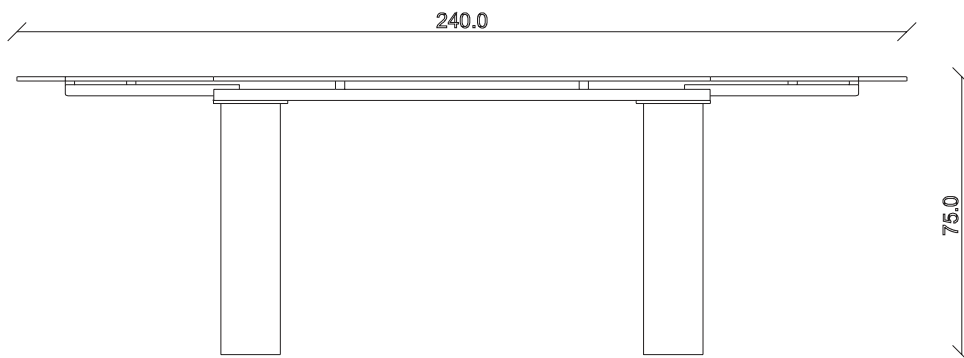

art. T233

L120/200 x P90 x H75 cm

TAVOLO VISTA FRONTALE LATO CORTO  
front view of the short side of the table

TAVOLO VISTA FRONTALE LATO LUNGO  
front view of the long side of the table

TAVOLO VISTA DALL'ALTO  
table top view

art. T234

L160/240 x P90 x H75 cm

TAVOLO VISTA FRONTALE LATO CORTO  
front view of the short side of the table

TAVOLO VISTA FRONTALE LATO LUNGO  
front view of the long side of the table

TAVOLO VISTA DALL'ALTO  
table top view

art. T235

L140/220 x P90 x H75 cm

TAVOLO VISTA FRONTALE LATO CORTO  
front view of the short side of the table

TAVOLO VISTA FRONTALE LATO LUNGO  
front view of the long side of the table

TAVOLO VISTA DALL'ALTO  
table top view

art. T238

L200/280 x P100 x H75 cm

TAVOLO VISTA FRONTALE LATO CORTO  
front view of the short side of the table

TAVOLO VISTA FRONTALE LATO LUNGO  
front view of the long side of the table

TAVOLO VISTA DALL'ALTO  
table top view