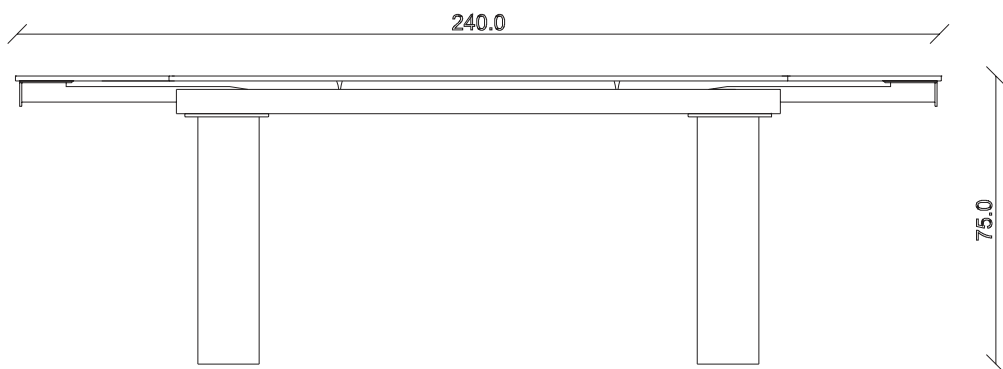

art. T235

L140/220 x P90 x H75 cm

TAVOLO VISTA FRONTALE LATO CORTO  
front view of the short side of the table

TAVOLO VISTA FRONTALE LATO LUNGO  
front view of the long side of the table

TAVOLO VISTA DALL'ALTO  
table top view

art. T236

L160/240 x P90 x H75 cm

TAVOLO VISTA FRONTALE LATO CORTO

front view of the short side of the table

TAVOLO VISTA FRONTALE LATO LUNGO

front view of the long side of the table

TAVOLO VISTA DALL'ALTO

table top view

art. T237

L180/260 x P90 x H75 cm

TAVOLO VISTA FRONTALE LATO CORTO  
front view of the short side of the table

TAVOLO VISTA FRONTALE LATO LUNGO  
front view of the long side of the table

TAVOLO VISTA DALL'ALTO  
table top view

art. T238

L200/280 x P100 x H75 cm

TAVOLO VISTA FRONTALE LATO CORTO  
front view of the short side of the table

TAVOLO VISTA FRONTALE LATO LUNGO  
front view of the long side of the table

TAVOLO VISTA DALL'ALTO  
table top view