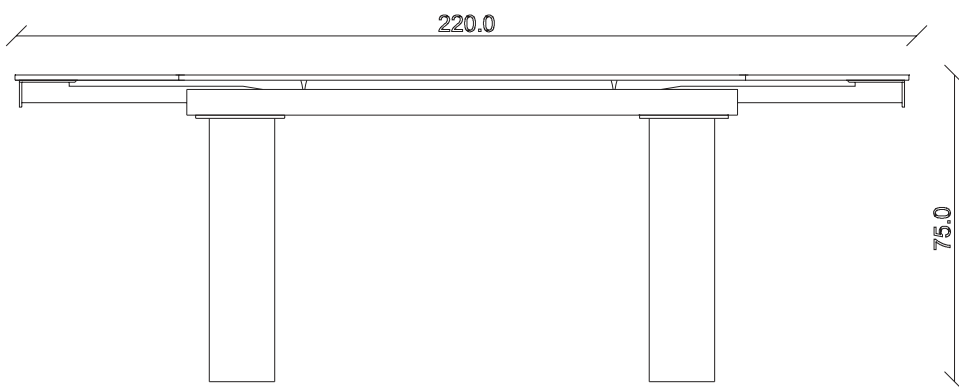

art. T234

L160/240 x P90 x H75 cm

TAVOLO VISTA FRONTALE LATO CORTO  
front view of the short side of the table

TAVOLO VISTA FRONTALE LATO LUNGO  
front view of the long side of the table

TAVOLO VISTA DALL'ALTO  
table top view

art. T235

L140/220 x P90 x H75 cm

TAVOLO VISTA FRONTALE LATO CORTO  
front view of the short side of the table

TAVOLO VISTA FRONTALE LATO LUNGO  
front view of the long side of the table

TAVOLO VISTA DALL'ALTO  
table top view

art. T237

L180/260 x P90 x H75 cm

TAVOLO VISTA FRONTALE LATO CORTO  
front view of the short side of the table

TAVOLO VISTA FRONTALE LATO LUNGO  
front view of the long side of the table

TAVOLO VISTA DALL'ALTO  
table top view

art. T238

L200/280 x P100 x H75 cm

TAVOLO VISTA FRONTALE LATO CORTO  
front view of the short side of the table

TAVOLO VISTA FRONTALE LATO LUNGO  
front view of the long side of the table

TAVOLO VISTA DALL'ALTO  
table top view