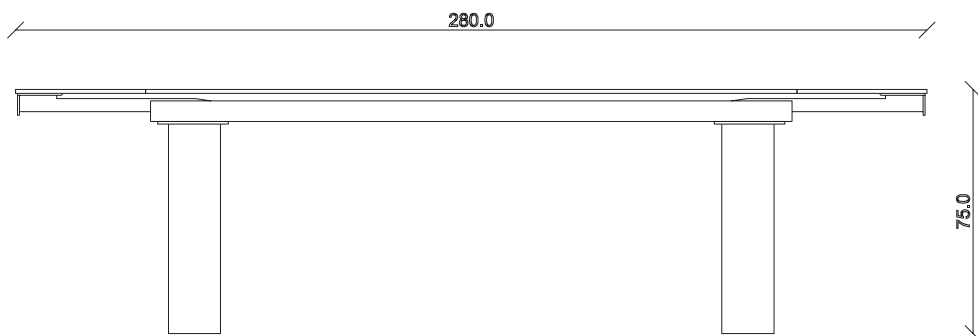

art. T235

L140/220 x P90 x H75 cm

TAVOLO VISTA FRONTALE LATO CORTO  
front view of the short side of the table

TAVOLO VISTA FRONTALE LATO LUNGO  
front view of the long side of the table

TAVOLO VISTA DALL'ALTO  
table top view

art. T236

L160/240 x P90 x H75 cm

TAVOLO VISTA FRONTALE LATO CORTO

front view of the short side of the table

TAVOLO VISTA FRONTALE LATO LUNGO

front view of the long side of the table

TAVOLO VISTA DALL'ALTO

table top view

art. T237

L180/260 x P90 x H75 cm

TAVOLO VISTA FRONTALE LATO CORTO  
front view of the short side of the table

TAVOLO VISTA FRONTALE LATO LUNGO  
front view of the long side of the table

TAVOLO VISTA DALL'ALTO  
table top view

art. T238

L200/280 x P100 x H75 cm

TAVOLO VISTA FRONTALE LATO CORTO  
front view of the short side of the table

TAVOLO VISTA FRONTALE LATO LUNGO  
front view of the long side of the table

TAVOLO VISTA DALL'ALTO  
table top view