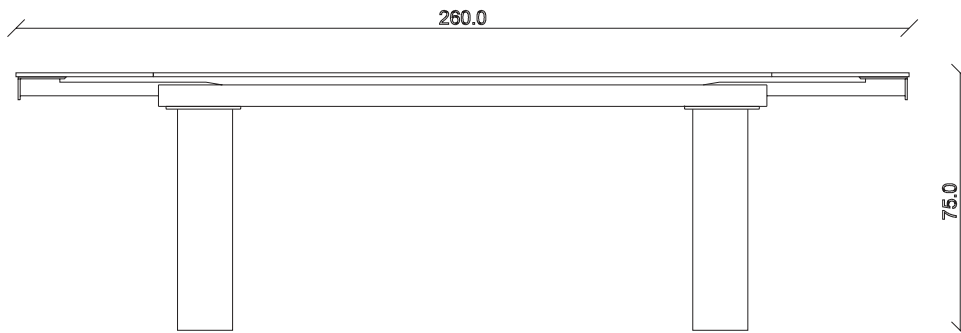

art. T235

L140/220 x P90 x H75 cm

TAVOLO VISTA FRONTALE LATO CORTO  
front view of the short side of the table

TAVOLO VISTA FRONTALE LATO LUNGO  
front view of the long side of the table

TAVOLO VISTA DALL'ALTO  
table top view

art. T236

L160/240 x P90 x H75 cm

TAVOLO VISTA FRONTALE LATO CORTO

front view of the short side of the table

TAVOLO VISTA FRONTALE LATO LUNGO

front view of the long side of the table

TAVOLO VISTA DALL'ALTO

table top view

art. T237

L180/260 x P90 x H75 cm

TAVOLO VISTA FRONTALE LATO CORTO  
front view of the short side of the table

TAVOLO VISTA FRONTALE LATO LUNGO  
front view of the long side of the table

TAVOLO VISTA DALL'ALTO  
table top view

art. T238

L200/280 x P100 x H75 cm

TAVOLO VISTA FRONTALE LATO CORTO  
front view of the short side of the table

TAVOLO VISTA FRONTALE LATO LUNGO  
front view of the long side of the table

TAVOLO VISTA DALL'ALTO  
table top view