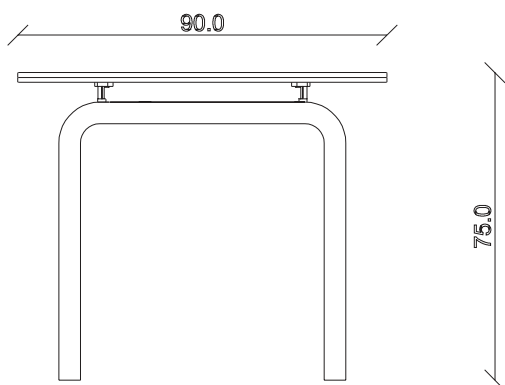

art. T233

L120/200 x P90 x H75 cm

TAVOLO VISTA FRONTALE LATO CORTO  
front view of the short side of the table

TAVOLO VISTA FRONTALE LATO LUNGO  
front view of the long side of the table

TAVOLO VISTA DALL'ALTO  
table top view

art. T234

L160/240 x P90 x H75 cm

TAVOLO VISTA FRONTALE LATO CORTO  
front view of the short side of the table

TAVOLO VISTA FRONTALE LATO LUNGO  
front view of the long side of the table

TAVOLO VISTA DALL'ALTO  
table top view

art. T235

L140/220 x P90 x H75 cm

TAVOLO VISTA FRONTALE LATO CORTO  
front view of the short side of the table

TAVOLO VISTA FRONTALE LATO LUNGO  
front view of the long side of the table

TAVOLO VISTA DALL'ALTO  
table top view

art. T238

L200/280 x P100 x H75 cm

TAVOLO VISTA FRONTALE LATO CORTO  
front view of the short side of the table

TAVOLO VISTA FRONTALE LATO LUNGO  
front view of the long side of the table

TAVOLO VISTA DALL'ALTO  
table top view