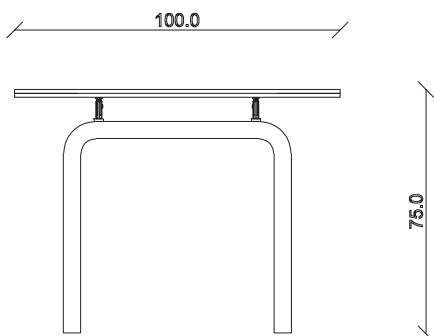

art. T235

L140/220 x P90 x H75 cm

TAVOLO VISTA FRONTALE LATO CORTO  
front view of the short side of the table

TAVOLO VISTA FRONTALE LATO LUNGO  
front view of the long side of the table

TAVOLO VISTA DALL'ALTO  
table top view

art. T236

L160/240 x P90 x H75 cm

TAVOLO VISTA FRONTALE LATO CORTO

front view of the short side of the table

TAVOLO VISTA FRONTALE LATO LUNGO

front view of the long side of the table

TAVOLO VISTA DALL'ALTO

table top view

art. T237

L180/260 x P90 x H75 cm

TAVOLO VISTA FRONTALE LATO CORTO  
front view of the short side of the table

TAVOLO VISTA FRONTALE LATO LUNGO  
front view of the long side of the table

TAVOLO VISTA DALL'ALTO  
table top view

art. T238

L200/280 x P100 x H75 cm

TAVOLO VISTA FRONTALE LATO CORTO  
front view of the short side of the table

TAVOLO VISTA FRONTALE LATO LUNGO  
front view of the long side of the table

TAVOLO VISTA DALL'ALTO  
table top view