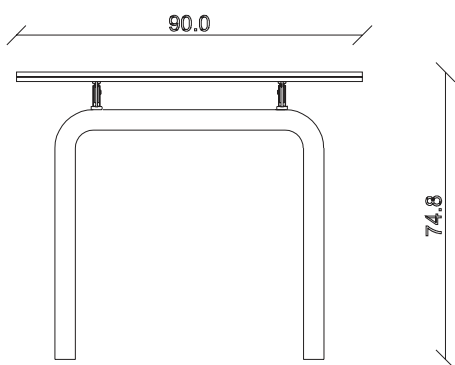

art. T235

L140/220 x P90 x H75 cm

TAVOLO VISTA FRONTALE LATO CORTO  
front view of the short side of the table

TAVOLO VISTA FRONTALE LATO LUNGO  
front view of the long side of the table

TAVOLO VISTA DALL'ALTO  
table top view

art. T236

L160/240 x P90 x H75 cm

TAVOLO VISTA FRONTALE LATO CORTO

front view of the short side of the table

TAVOLO VISTA FRONTALE LATO LUNGO

front view of the long side of the table

TAVOLO VISTA DALL'ALTO

table top view

art. T237

L180/260 x P90 x H75 cm

TAVOLO VISTA FRONTALE LATO CORTO  
front view of the short side of the table

TAVOLO VISTA FRONTALE LATO LUNGO  
front view of the long side of the table

TAVOLO VISTA DALL'ALTO  
table top view

art. T238

L200/280 x P100 x H75 cm

TAVOLO VISTA FRONTALE LATO CORTO  
front view of the short side of the table

TAVOLO VISTA FRONTALE LATO LUNGO  
front view of the long side of the table

TAVOLO VISTA DALL'ALTO  
table top view