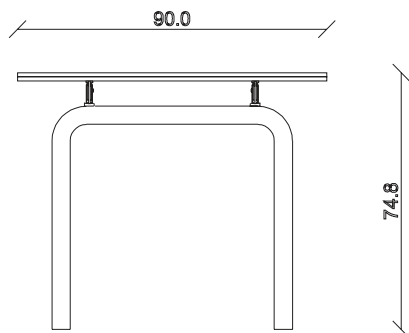

art. T235

L140/220 x P90 x H75 cm

TAVOLO VISTA FRONTALE LATO CORTO  
front view of the short side of the table

TAVOLO VISTA FRONTALE LATO LUNGO  
front view of the long side of the table

TAVOLO VISTA DALL'ALTO  
table top view

art. T236

L160/240 x P90 x H75 cm

TAVOLO VISTA FRONTALE LATO CORTO

front view of the short side of the table

TAVOLO VISTA FRONTALE LATO LUNGO

front view of the long side of the table

TAVOLO VISTA DALL'ALTO

table top view

art. T237

L180/260 x P90 x H75 cm

TAVOLO VISTA FRONTALE LATO CORTO  
front view of the short side of the table

TAVOLO VISTA FRONTALE LATO LUNGO  
front view of the long side of the table

TAVOLO VISTA DALL'ALTO  
table top view

art. T238

L200/280 x P100 x H75 cm

TAVOLO VISTA FRONTALE LATO CORTO  
front view of the short side of the table

TAVOLO VISTA FRONTALE LATO LUNGO  
front view of the long side of the table

TAVOLO VISTA DALL'ALTO  
table top view