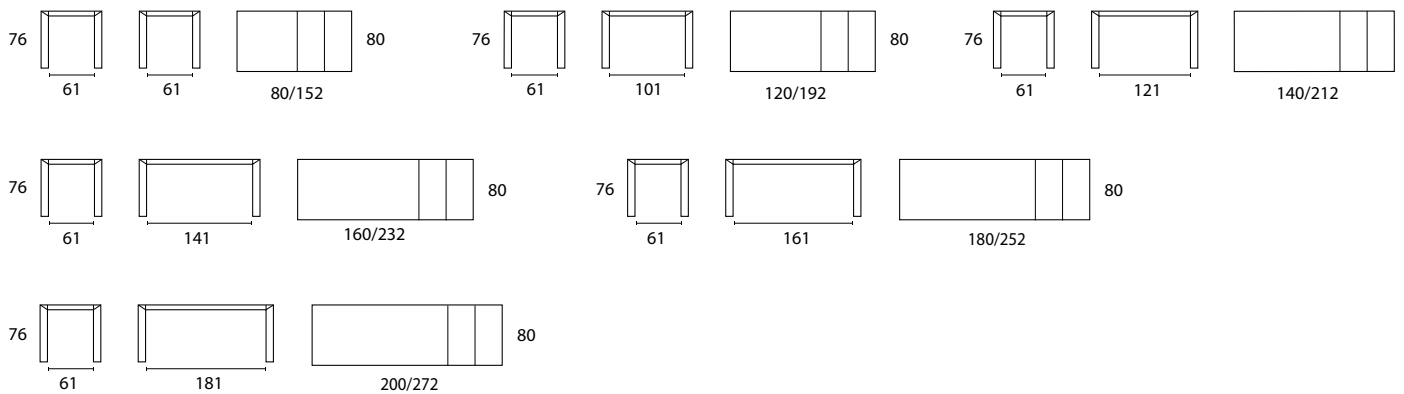

FISSO E ALLUNGABILE

Tavolo **FISSO Prof. 80**

Dimensioni P x L x H - cm	imballo	codice			
80 x 80 H 76	34 Kg-m <sup>3</sup> 0,24	<b>T152</b>			
80 x 120 H76	46 Kg-m <sup>3</sup> 0,30	<b>T153</b>			
80 x 140 H 76	51 Kg-m <sup>3</sup> 0,33	<b>T154</b>			
80 x 160 H 76	56 Kg-m <sup>3</sup> 0,39	<b>T155</b>			
80 x 180 H 76	64 Kg-m <sup>3</sup> 0,42	<b>T156</b>			
80 x 200 H 76	70 Kg-m <sup>3</sup> 0,45	<b>T561</b>			

Tavolo **ALLUNGABILE Prof. 80**

Dimensioni P x L x H - cm	imballo	codice			
80 x 80/152 H 76 - Allunghe esterne	43 Kg-m <sup>3</sup> 0,26	<b>T157</b>			
80 x 120/192 H 76	72 Kg-m <sup>3</sup> 0,32	<b>T158</b>			
80 x 140/212 H 76	76 Kg-m <sup>3</sup> 0,35	<b>T159</b>			
80 x 160/232 H 76	83 Kg-m <sup>3</sup> 0,41	<b>T160</b>			
80 x 180/252 H 76	86 Kg-m <sup>3</sup> 0,44	<b>T161</b>			
80 x 200/272 H76	90 Kg-m <sup>3</sup> 0,50	<b>T562</b>			

Tavolo **ALLUNGABILE Prof. 90**

Dimensioni P x L x H - cm	imballo	codice			
90 x 90/170 H 76 - <b>Allunghie esterne</b>	54 Kg-m <sup>3</sup> 0,30	<b>T167</b>			
90 x 120/200 H 76	57 Kg-m <sup>3</sup> 0,33	<b>T168</b>			
90 x 140/220 H 76	80 Kg-m <sup>3</sup> 0,38	<b>T169</b>			
90 x 140/260 H 76	88 Kg-m <sup>3</sup> 0,42	<b>T170</b>			
90 x 160/240 H 76	87 Kg-m <sup>3</sup> 0,39	<b>T171</b>			
90 x 160/280 H 76	96 Kg-m <sup>3</sup> 0,45	<b>T172</b>			
90 x 180/260 H 76	91 Kg-m <sup>3</sup> 0,45	<b>T173</b>			
90 x 180/300 H 76	101 Kg-m <sup>3</sup> 0,48	<b>T174</b>			
90 x 200/280 H 76	110 Kg-m <sup>3</sup> 0,53	<b>T564</b>			

Tavolo **ALLUNGABILE Prof. 120**

Dimensioni P x L x H - cm	imballo	codice			
120 x 120/225 H 76 - Allunghe esterne	101 Kg-m <sup>3</sup> 0,43	<b>T179</b>			
120 x 140/240 H 76	106 Kg-m <sup>3</sup> 0,44	<b>T180</b>			
120 x 160/260 H 76	111 Kg-m <sup>3</sup> 0,48	<b>T181</b>			
120 x 180/280 H 76	116 Kg-m <sup>3</sup> 0,53	<b>T182</b>			
120 x 200/300 H 76	121 Kg-m <sup>3</sup> 0,58	<b>T576</b>			