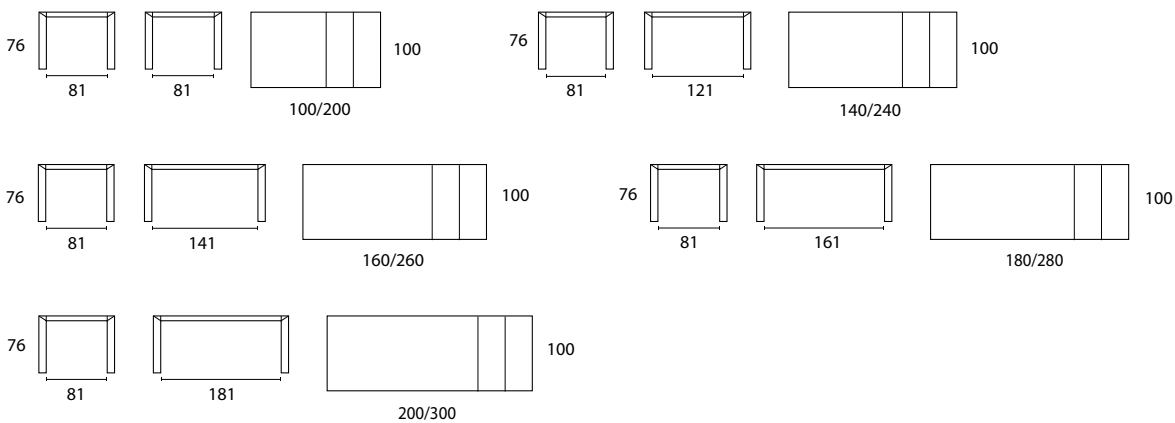

Tavolo **ALLUNGABILE Prof. 80**

Dimensioni P x L x H - cm	imballo	codice			
80 x 80/152 H 76 - Allunghe esterne	43 Kg-m <sup>3</sup> 0,26	<b>T157</b>			
80 x 120/192 H 76	72 Kg-m <sup>3</sup> 0,32	<b>T158</b>			
80 x 140/212 H 76	76 Kg-m <sup>3</sup> 0,35	<b>T159</b>			
80 x 160/232 H 76	83 Kg-m <sup>3</sup> 0,41	<b>T160</b>			
80 x 180/252 H 76	86 Kg-m <sup>3</sup> 0,44	<b>T161</b>			
80 x 200/272 H76	90 Kg-m <sup>3</sup> 0,50	<b>T562</b>			

Tavolo **ALLUNGABILE Prof. 90**

Dimensioni P x L x H - cm	imballo	codice			
90 x 90/170 H 76 - <b>Allunghie esterne</b>	54 Kg-m <sup>3</sup> 0,30	<b>T167</b>			
90 x 120/200 H 76	57 Kg-m <sup>3</sup> 0,33	<b>T168</b>			
90 x 140/220 H 76	80 Kg-m <sup>3</sup> 0,38	<b>T169</b>			
90 x 140/260 H 76	88 Kg-m <sup>3</sup> 0,42	<b>T170</b>			
90 x 160/240 H 76	87 Kg-m <sup>3</sup> 0,39	<b>T171</b>			
90 x 160/280 H 76	96 Kg-m <sup>3</sup> 0,45	<b>T172</b>			
90 x 180/260 H 76	91 Kg-m <sup>3</sup> 0,45	<b>T173</b>			
90 x 180/300 H 76	101 Kg-m <sup>3</sup> 0,48	<b>T174</b>			
90 x 200/280 H 76	110 Kg-m <sup>3</sup> 0,53	<b>T564</b>			

Tavolo **ALLUNGABILE Prof. 100**

Dimensioni P x L x H - cm	imballo	codice			
100 x 100/200 H 76 - <b>Allunghie esterne</b>	50 Kg-m <sup>3</sup> 0,34	<b>T570</b>			
100 x 140/240 H 76	56 Kg-m <sup>3</sup> 0,43	<b>T571</b>			
100 x 160/260 H 76	63 Kg-m <sup>3</sup> 0,50	<b>T572</b>			
100 x 180/280 H 76	71 Kg-m <sup>3</sup> 0,56	<b>T573</b>			
100 x 200/300 H76	80 Kg-m <sup>3</sup> 0,60	<b>T574</b>			

Tavolo **ALLUNGABILE Prof. 120**

Dimensioni P x L x H - cm	imballo	codice			
120 x 120/225 H 76 - Allunghe esterne	101 Kg-m <sup>3</sup> 0,43	<b>T179</b>			
120 x 140/240 H 76	106 Kg-m <sup>3</sup> 0,44	<b>T180</b>			
120 x 160/260 H 76	111 Kg-m <sup>3</sup> 0,48	<b>T181</b>			
120 x 180/280 H 76	116 Kg-m <sup>3</sup> 0,53	<b>T182</b>			
120 x 200/300 H 76	121 Kg-m <sup>3</sup> 0,58	<b>T576</b>			