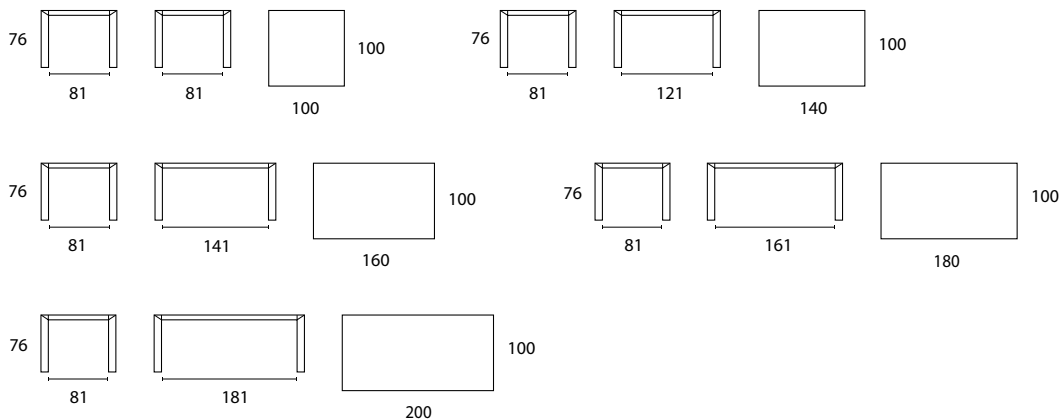

Tavolo **ALLUNGABILE Prof. 80**

Dimensioni P x L x H - cm	imballo	codice			
80 x 80/152 H 76 - Allunghe esterne	43 Kg-m <sup>3</sup> 0,26	<b>T157</b>			
80 x 120/192 H 76	72 Kg-m <sup>3</sup> 0,32	<b>T158</b>			
80 x 140/212 H 76	76 Kg-m <sup>3</sup> 0,35	<b>T159</b>			
80 x 160/232 H 76	83 Kg-m <sup>3</sup> 0,41	<b>T160</b>			
80 x 180/252 H 76	86 Kg-m <sup>3</sup> 0,44	<b>T161</b>			
80 x 200/272 H76	90 Kg-m <sup>3</sup> 0,50	<b>T562</b>			

Tavolo **ALLUNGABILE Prof. 90**

Dimensioni P x L x H - cm	imballo	codice			
90 x 90/170 H 76 - <b>Allunghie esterne</b>	54 Kg-m <sup>3</sup> 0,30	<b>T167</b>			
90 x 120/200 H 76	57 Kg-m <sup>3</sup> 0,33	<b>T168</b>			
90 x 140/220 H 76	80 Kg-m <sup>3</sup> 0,38	<b>T169</b>			
90 x 140/260 H 76	88 Kg-m <sup>3</sup> 0,42	<b>T170</b>			
90 x 160/240 H 76	87 Kg-m <sup>3</sup> 0,39	<b>T171</b>			
90 x 160/280 H 76	96 Kg-m <sup>3</sup> 0,45	<b>T172</b>			
90 x 180/260 H 76	91 Kg-m <sup>3</sup> 0,45	<b>T173</b>			
90 x 180/300 H 76	101 Kg-m <sup>3</sup> 0,48	<b>T174</b>			
90 x 200/280 H 76	110 Kg-m <sup>3</sup> 0,53	<b>T564</b>			

Tavolo **ALLUNGABILE Prof. 100**

Dimensioni P x L x H - cm	imballo	codice			
100 x 100/200 H 76 - <b>Allunghie esterne</b>	50 Kg-m <sup>3</sup> 0,34	<b>T570</b>			
100 x 140/240 H 76	56 Kg-m <sup>3</sup> 0,43	<b>T571</b>			
100 x 160/260 H 76	63 Kg-m <sup>3</sup> 0,50	<b>T572</b>			
100 x 180/280 H 76	71 Kg-m <sup>3</sup> 0,56	<b>T573</b>			
100 x 200/300 H76	80 Kg-m <sup>3</sup> 0,60	<b>T574</b>			

Tavolo **ALLUNGABILE Prof. 120**

Dimensioni P x L x H - cm	imballo	codice			
120 x 120/225 H 76 - Allunghe esterne	101 Kg-m <sup>3</sup> 0,43	<b>T179</b>			
120 x 140/240 H 76	106 Kg-m <sup>3</sup> 0,44	<b>T180</b>			
120 x 160/260 H 76	111 Kg-m <sup>3</sup> 0,48	<b>T181</b>			
120 x 180/280 H 76	116 Kg-m <sup>3</sup> 0,53	<b>T182</b>			
120 x 200/300 H 76	121 Kg-m <sup>3</sup> 0,58	<b>T576</b>			