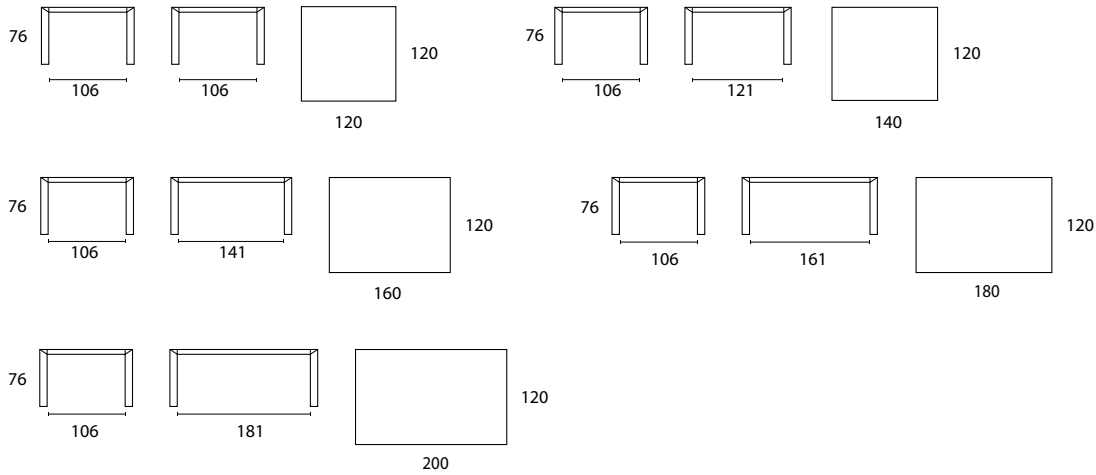

Tavolo **ALLUNGABILE Prof. 80**

Dimensioni P x L x H - cm	imballo	codice			
80 x 80/152 H 76 - Allunghe esterne	43 Kg-m <sup>3</sup> 0,26	<b>T157</b>			
80 x 120/192 H 76	72 Kg-m <sup>3</sup> 0,32	<b>T158</b>			
80 x 140/212 H 76	76 Kg-m <sup>3</sup> 0,35	<b>T159</b>			
80 x 160/232 H 76	83 Kg-m <sup>3</sup> 0,41	<b>T160</b>			
80 x 180/252 H 76	86 Kg-m <sup>3</sup> 0,44	<b>T161</b>			
80 x 200/272 H76	90 Kg-m <sup>3</sup> 0,50	<b>T562</b>			

Tavolo **ALLUNGABILE Prof. 90**

Dimensioni P x L x H - cm	imballo	codice			
90 x 90/170 H 76 - <b>Allunghie esterne</b>	54 Kg-m <sup>3</sup> 0,30	<b>T167</b>			
90 x 120/200 H 76	57 Kg-m <sup>3</sup> 0,33	<b>T168</b>			
90 x 140/220 H 76	80 Kg-m <sup>3</sup> 0,38	<b>T169</b>			
90 x 140/260 H 76	88 Kg-m <sup>3</sup> 0,42	<b>T170</b>			
90 x 160/240 H 76	87 Kg-m <sup>3</sup> 0,39	<b>T171</b>			
90 x 160/280 H 76	96 Kg-m <sup>3</sup> 0,45	<b>T172</b>			
90 x 180/260 H 76	91 Kg-m <sup>3</sup> 0,45	<b>T173</b>			
90 x 180/300 H 76	101 Kg-m <sup>3</sup> 0,48	<b>T174</b>			
90 x 200/280 H 76	110 Kg-m <sup>3</sup> 0,53	<b>T564</b>			

Tavolo **ALLUNGABILE Prof. 100**

Dimensioni P x L x H - cm	imballo	codice			
100 x 100/200 H 76 - <b>Allunghie esterne</b>	50 Kg-m <sup>3</sup> 0,34	<b>T570</b>			
100 x 140/240 H 76	56 Kg-m <sup>3</sup> 0,43	<b>T571</b>			
100 x 160/260 H 76	63 Kg-m <sup>3</sup> 0,50	<b>T572</b>			
100 x 180/280 H 76	71 Kg-m <sup>3</sup> 0,56	<b>T573</b>			
100 x 200/300 H76	80 Kg-m <sup>3</sup> 0,60	<b>T574</b>			

Tavolo **ALLUNGABILE Prof. 120**

Dimensioni P x L x H - cm	imballo	codice			
120 x 120/225 H 76 - Allunghe esterne	101 Kg-m <sup>3</sup> 0,43	<b>T179</b>			
120 x 140/240 H 76	106 Kg-m <sup>3</sup> 0,44	<b>T180</b>			
120 x 160/260 H 76	111 Kg-m <sup>3</sup> 0,48	<b>T181</b>			
120 x 180/280 H 76	116 Kg-m <sup>3</sup> 0,53	<b>T182</b>			
120 x 200/300 H 76	121 Kg-m <sup>3</sup> 0,58	<b>T576</b>			