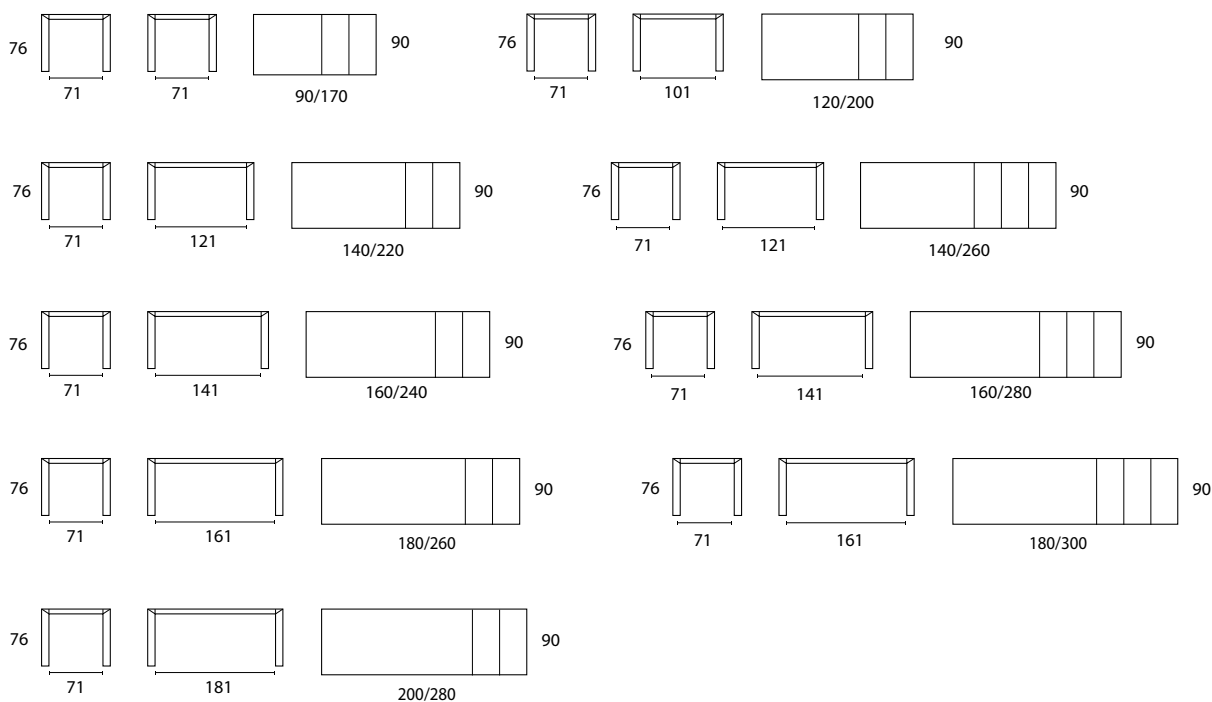

FISSO E ALLUNGABILE

Tavolo **FISSO Prof. 80**

Dimensioni P x L x H - cm	imballo	codice			
80 x 80 H 76	34 Kg-m <sup>3</sup> 0,24	<b>T152</b>			
80 x 120 H76	46 Kg-m <sup>3</sup> 0,30	<b>T153</b>			
80 x 140 H 76	51 Kg-m <sup>3</sup> 0,33	<b>T154</b>			
80 x 160 H 76	56 Kg-m <sup>3</sup> 0,39	<b>T155</b>			
80 x 180 H 76	64 Kg-m <sup>3</sup> 0,42	<b>T156</b>			
80 x 200 H 76	70 Kg-m <sup>3</sup> 0,45	<b>T561</b>			

Tavolo **ALLUNGABILE Prof. 80**

Dimensioni P x L x H - cm	imballo	codice			
80 x 80/152 H 76 - Allunghe esterne	43 Kg-m <sup>3</sup> 0,26	<b>T157</b>			
80 x 120/192 H 76	72 Kg-m <sup>3</sup> 0,32	<b>T158</b>			
80 x 140/212 H 76	76 Kg-m <sup>3</sup> 0,35	<b>T159</b>			
80 x 160/232 H 76	83 Kg-m <sup>3</sup> 0,41	<b>T160</b>			
80 x 180/252 H 76	86 Kg-m <sup>3</sup> 0,44	<b>T161</b>			
80 x 200/272 H76	90 Kg-m <sup>3</sup> 0,50	<b>T562</b>			

Tavolo **ALLUNGABILE Prof. 90**

Dimensioni P x L x H - cm	imballo	codice			
90 x 90/170 H 76 - <b>Allunghie esterne</b>	54 Kg-m <sup>3</sup> 0,30	<b>T167</b>			
90 x 120/200 H 76	57 Kg-m <sup>3</sup> 0,33	<b>T168</b>			
90 x 140/220 H 76	80 Kg-m <sup>3</sup> 0,38	<b>T169</b>			
90 x 140/260 H 76	88 Kg-m <sup>3</sup> 0,42	<b>T170</b>			
90 x 160/240 H 76	87 Kg-m <sup>3</sup> 0,39	<b>T171</b>			
90 x 160/280 H 76	96 Kg-m <sup>3</sup> 0,45	<b>T172</b>			
90 x 180/260 H 76	91 Kg-m <sup>3</sup> 0,45	<b>T173</b>			
90 x 180/300 H 76	101 Kg-m <sup>3</sup> 0,48	<b>T174</b>			
90 x 200/280 H 76	110 Kg-m <sup>3</sup> 0,53	<b>T564</b>			

Tavolo **ALLUNGABILE Prof. 120**

Dimensioni P x L x H - cm	imballo	codice			
120 x 120/225 H 76 - Allunghe esterne	101 Kg-m <sup>3</sup> 0,43	<b>T179</b>			
120 x 140/240 H 76	106 Kg-m <sup>3</sup> 0,44	<b>T180</b>			
120 x 160/260 H 76	111 Kg-m <sup>3</sup> 0,48	<b>T181</b>			
120 x 180/280 H 76	116 Kg-m <sup>3</sup> 0,53	<b>T182</b>			
120 x 200/300 H 76	121 Kg-m <sup>3</sup> 0,58	<b>T576</b>			