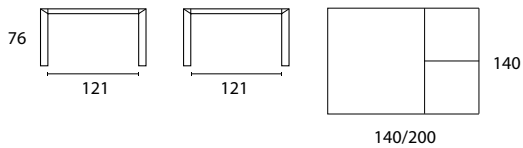

TAVOLO ALLUNGABILE P140

Dimensioni P x L x H - cm	imballo	codice		
140 x 140/200 H 76	80 Kg-m³ 0,60	T500