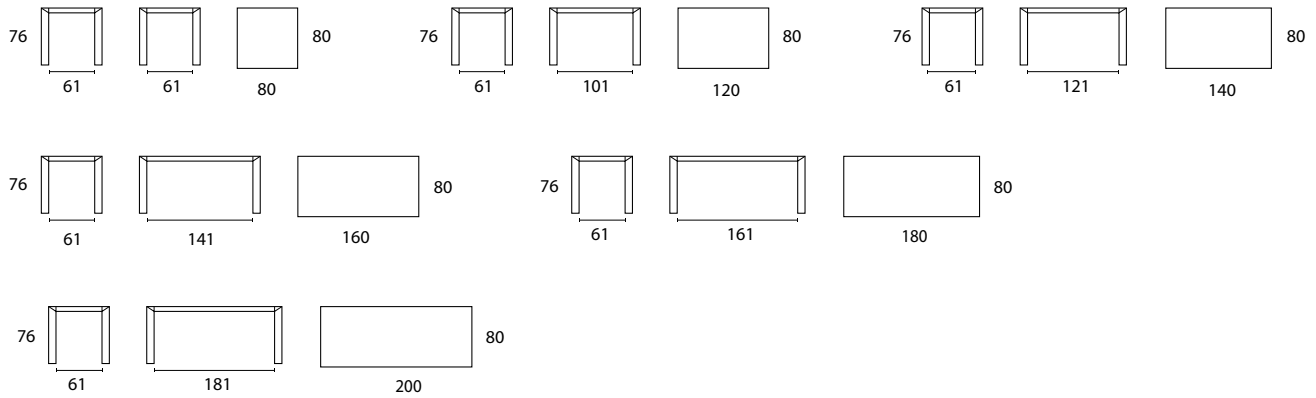

FISSO E ALLUNGABILE

Tavolo **FISSO Prof. 80**

Dimensioni P x L x H - cm	imballo	codice			
80 x 80 H 76	34 Kg-m <sup>3</sup> 0,24	<b>T152</b>			
80 x 120 H76	46 Kg-m <sup>3</sup> 0,30	<b>T153</b>			
80 x 140 H 76	51 Kg-m <sup>3</sup> 0,33	<b>T154</b>			
80 x 160 H 76	56 Kg-m <sup>3</sup> 0,39	<b>T155</b>			
80 x 180 H 76	64 Kg-m <sup>3</sup> 0,42	<b>T156</b>			
80 x 200 H 76	70 Kg-m <sup>3</sup> 0,45	<b>T561</b>			

Tavolo **ALLUNGABILE Prof. 80**

Dimensioni P x L x H - cm	imballo	codice			
80 x 80/152 H 76 - Allunghe esterne	43 Kg-m <sup>3</sup> 0,26	<b>T157</b>			
80 x 120/192 H 76	72 Kg-m <sup>3</sup> 0,32	<b>T158</b>			
80 x 140/212 H 76	76 Kg-m <sup>3</sup> 0,35	<b>T159</b>			
80 x 160/232 H 76	83 Kg-m <sup>3</sup> 0,41	<b>T160</b>			
80 x 180/252 H 76	86 Kg-m <sup>3</sup> 0,44	<b>T161</b>			
80 x 200/272 H76	90 Kg-m <sup>3</sup> 0,50	<b>T562</b>			

Tavolo **ALLUNGABILE Prof. 90**

Dimensioni P x L x H - cm	imballo	codice			
90 x 90/170 H 76 - <b>Allunghie esterne</b>	54 Kg-m <sup>3</sup> 0,30	<b>T167</b>			
90 x 120/200 H 76	57 Kg-m <sup>3</sup> 0,33	<b>T168</b>			
90 x 140/220 H 76	80 Kg-m <sup>3</sup> 0,38	<b>T169</b>			
90 x 140/260 H 76	88 Kg-m <sup>3</sup> 0,42	<b>T170</b>			
90 x 160/240 H 76	87 Kg-m <sup>3</sup> 0,39	<b>T171</b>			
90 x 160/280 H 76	96 Kg-m <sup>3</sup> 0,45	<b>T172</b>			
90 x 180/260 H 76	91 Kg-m <sup>3</sup> 0,45	<b>T173</b>			
90 x 180/300 H 76	101 Kg-m <sup>3</sup> 0,48	<b>T174</b>			
90 x 200/280 H 76	110 Kg-m <sup>3</sup> 0,53	<b>T564</b>			

Tavolo **ALLUNGABILE Prof. 120**

Dimensioni P x L x H - cm	imballo	codice			
120 x 120/225 H 76 - Allunghe esterne	101 Kg-m <sup>3</sup> 0,43	<b>T179</b>			
120 x 140/240 H 76	106 Kg-m <sup>3</sup> 0,44	<b>T180</b>			
120 x 160/260 H 76	111 Kg-m <sup>3</sup> 0,48	<b>T181</b>			
120 x 180/280 H 76	116 Kg-m <sup>3</sup> 0,53	<b>T182</b>			
120 x 200/300 H 76	121 Kg-m <sup>3</sup> 0,58	<b>T576</b>			