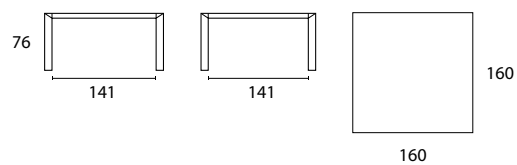

TAVOLO FISSO P160

Dimensioni P x L x H - cm	imballo	codice		
160 x 160 H 76	86 Kg-m³ 0,71	T184