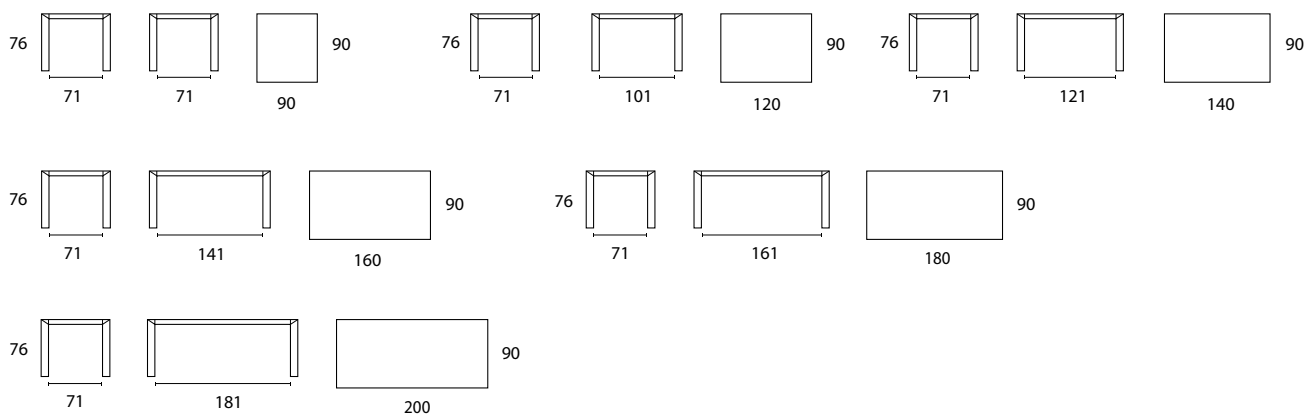

FISSO E ALLUNGABILE

Tavolo **FISSO Prof. 80**

Dimensioni P x L x H - cm	imballo	codice			
80 x 80 H 76	34 Kg-m <sup>3</sup> 0,24	<b>T152</b>			
80 x 120 H76	46 Kg-m <sup>3</sup> 0,30	<b>T153</b>			
80 x 140 H 76	51 Kg-m <sup>3</sup> 0,33	<b>T154</b>			
80 x 160 H 76	56 Kg-m <sup>3</sup> 0,39	<b>T155</b>			
80 x 180 H 76	64 Kg-m <sup>3</sup> 0,42	<b>T156</b>			
80 x 200 H 76	70 Kg-m <sup>3</sup> 0,45	<b>T561</b>			

Tavolo **ALLUNGABILE Prof. 80**

Dimensioni P x L x H - cm	imballo	codice			
80 x 80/152 H 76 - Allunghe esterne	43 Kg-m <sup>3</sup> 0,26	<b>T157</b>			
80 x 120/192 H 76	72 Kg-m <sup>3</sup> 0,32	<b>T158</b>			
80 x 140/212 H 76	76 Kg-m <sup>3</sup> 0,35	<b>T159</b>			
80 x 160/232 H 76	83 Kg-m <sup>3</sup> 0,41	<b>T160</b>			
80 x 180/252 H 76	86 Kg-m <sup>3</sup> 0,44	<b>T161</b>			
80 x 200/272 H76	90 Kg-m <sup>3</sup> 0,50	<b>T562</b>			

Tavolo **ALLUNGABILE Prof. 90**

Dimensioni P x L x H - cm	imballo	codice			
90 x 90/170 H 76 - <b>Allunghie esterne</b>	54 Kg-m <sup>3</sup> 0,30	<b>T167</b>			
90 x 120/200 H 76	57 Kg-m <sup>3</sup> 0,33	<b>T168</b>			
90 x 140/220 H 76	80 Kg-m <sup>3</sup> 0,38	<b>T169</b>			
90 x 140/260 H 76	88 Kg-m <sup>3</sup> 0,42	<b>T170</b>			
90 x 160/240 H 76	87 Kg-m <sup>3</sup> 0,39	<b>T171</b>			
90 x 160/280 H 76	96 Kg-m <sup>3</sup> 0,45	<b>T172</b>			
90 x 180/260 H 76	91 Kg-m <sup>3</sup> 0,45	<b>T173</b>			
90 x 180/300 H 76	101 Kg-m <sup>3</sup> 0,48	<b>T174</b>			
90 x 200/280 H 76	110 Kg-m <sup>3</sup> 0,53	<b>T564</b>			

Tavolo **ALLUNGABILE Prof. 120**

Dimensioni P x L x H - cm	imballo	codice			
120 x 120/225 H 76 - Allunghe esterne	101 Kg-m <sup>3</sup> 0,43	<b>T179</b>			
120 x 140/240 H 76	106 Kg-m <sup>3</sup> 0,44	<b>T180</b>			
120 x 160/260 H 76	111 Kg-m <sup>3</sup> 0,48	<b>T181</b>			
120 x 180/280 H 76	116 Kg-m <sup>3</sup> 0,53	<b>T182</b>			
120 x 200/300 H 76	121 Kg-m <sup>3</sup> 0,58	<b>T576</b>			