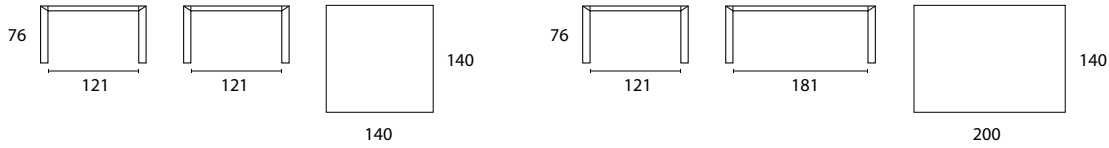

TAVOLO FISSO P140

Dimensioni P x L x H - cm	imballo	codice		
140 x 140 H 76	80 Kg-m³ 0,56	T183		
140 x 200 H 76	96 Kg-m³ 0,78	T577