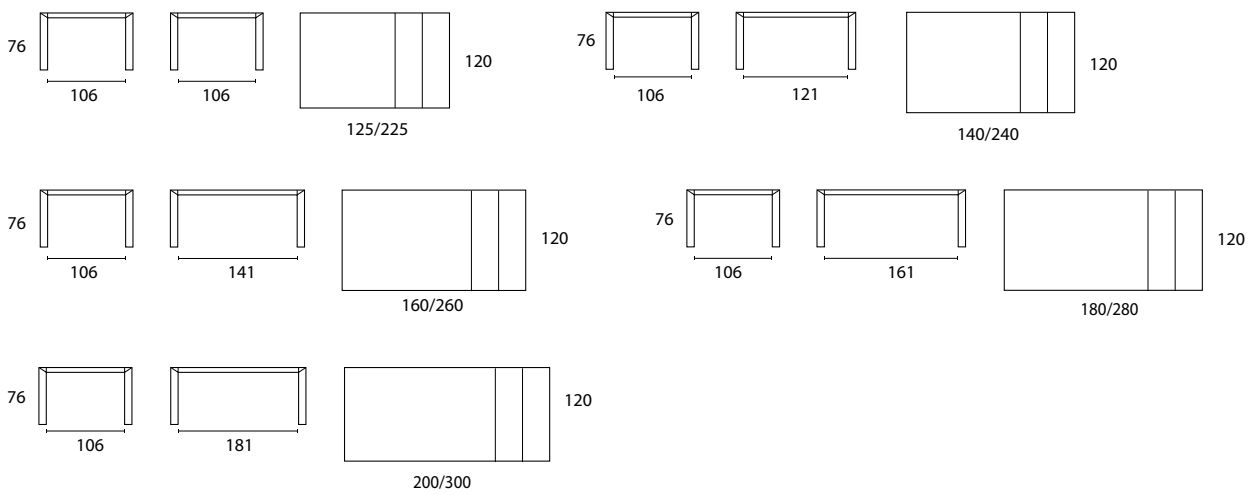

Tavolo **ALLUNGABILE Prof. 90**

Dimensioni P x L x H - cm	imballo	codice			
90 x 90/170 H 76 - <b>Allunghie esterne</b>	54 Kg-m <sup>3</sup> 0,30	<b>T167</b>			
90 x 120/200 H 76	57 Kg-m <sup>3</sup> 0,33	<b>T168</b>			
90 x 140/220 H 76	80 Kg-m <sup>3</sup> 0,38	<b>T169</b>			
90 x 140/260 H 76	88 Kg-m <sup>3</sup> 0,42	<b>T170</b>			
90 x 160/240 H 76	87 Kg-m <sup>3</sup> 0,39	<b>T171</b>			
90 x 160/280 H 76	96 Kg-m <sup>3</sup> 0,45	<b>T172</b>			
90 x 180/260 H 76	91 Kg-m <sup>3</sup> 0,45	<b>T173</b>			
90 x 180/300 H 76	101 Kg-m <sup>3</sup> 0,48	<b>T174</b>			
90 x 200/280 H 76	110 Kg-m <sup>3</sup> 0,53	<b>T564</b>			

Table **FIXE Prof. 100**

Dimensioni P x L x H - cm	imballo	codice			
100 x 100 H 76	38 Kg-m <sup>3</sup> 0,31	<b>T565</b>			
100 x 140 H 76	45 Kg-m <sup>3</sup> 0,41	<b>T566</b>			
100 x 160 H 76	52 Kg-m <sup>3</sup> 0,47	<b>T567</b>			
100 x 180 H 76	60 Kg-m <sup>3</sup> 0,53	<b>T568</b>			
100 x 200 H 76	68 Kg-m <sup>3</sup> 0,57	<b>T569</b>			

Tavolo **ALLUNGABILE Prof. 100**

Dimensioni P x L x H - cm	imballo	codice			
100 x 100/200 H 76 - <b>Allunghie esterne</b>	50 Kg-m <sup>3</sup> 0,34	<b>T570</b>			
100 x 140/240 H 76	56 Kg-m <sup>3</sup> 0,43	<b>T571</b>			
100 x 160/260 H 76	63 Kg-m <sup>3</sup> 0,50	<b>T572</b>			
100 x 180/280 H 76	71 Kg-m <sup>3</sup> 0,56	<b>T573</b>			
100 x 200/300 H76	80 Kg-m <sup>3</sup> 0,60	<b>T574</b>			

Tavolo **ALLUNGABILE Prof. 120**

Dimensioni P x L x H - cm	imballo	codice			
120 x 120/225 H 76 - Allunghe esterne	101 Kg-m <sup>3</sup> 0,43	<b>T179</b>			
120 x 140/240 H 76	106 Kg-m <sup>3</sup> 0,44	<b>T180</b>			
120 x 160/260 H 76	111 Kg-m <sup>3</sup> 0,48	<b>T181</b>			
120 x 180/280 H 76	116 Kg-m <sup>3</sup> 0,53	<b>T182</b>			
120 x 200/300 H 76	121 Kg-m <sup>3</sup> 0,58	<b>T576</b>			