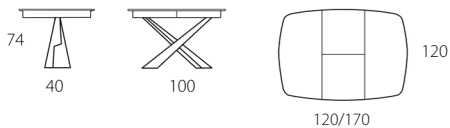

LIVING ROUND e SQUARE

Piano CERAMICA/LEGNO

Design by Riflessi Lab - 2022

FISSO E ALLUNGABILE

Piano CERAMICA ROUND FISSO		
Dimensioni P x L x H - cm	imballo	codice
Ø 120 H 75	50 Kg-m ³ 0,55	T554

Piano LEGNO ROUND FISSO		
Dimensioni P x L x H - cm	imballo	codice
Ø 120 H 75	50 Kg-m ³ 0,55	T591

Piano CERAMICA ROUND ALLUNGABILE		
Dimensioni P x L x H - cm	imballo	codice
120 x 120/170 H 75	77 Kg-m ³ 0,66	T075
Piano LEGNO ROUND ALLUNGABILE		
Dimensioni P x L x H - cm	imballo	codice
120 x 120/170 H 75	77 Kg-m ³ 0,66	T592

Piano CERAMICA SQUARE FISSO		
Dimensioni P x L x H - cm	imballo	codice
120 x 120 H 75	50 Kg-m ³ 0,55	T555
Piano LEGNO SQUARE FISSO		
Dimensioni P x L x H - cm	imballo	codice
120 x 120 H 75	50 Kg-m ³ 0,55	T593

Piano CERAMICA SQUARE ALLUNGABILE		
Dimensioni P x L x H - cm	imballo	codice
120 x 120/170 H 74	77 Kg-m ³ 0,66	T092
Piano LEGNO SQUARE ALLUNGABILE		
Dimensioni - cm	imballo	codice
120 x 120/170 H 74	77 Kg-m ³ 0,66	T594