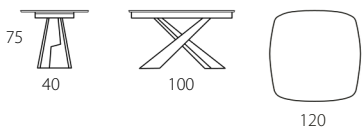

LIVING ROUND e SQUARE

Piano CERAMICA/LEGNO

Design by Riflessi Lab - 2022

FISSO E ALLUNGABILE

Piano CERAMICA ROUND FISSO		
Dimensioni P x L x H - cm	imballo	codice
Ø 120 H 75	50 Kg-m ³ 0,55	T554

Piano LEGNO ROUND FISSO		
Dimensioni P x L x H - cm	imballo	codice
Ø 120 H 75	50 Kg-m ³ 0,55	T591

Piano CERAMICA ROUND ALLUNGABILE		
Dimensioni P x L x H - cm	imballo	codice
120 x 120/170 H 75	77 Kg-m ³ 0,66	T075
Piano LEGNO ROUND ALLUNGABILE		
Dimensioni P x L x H - cm	imballo	codice
120 x 120/170 H 75	77 Kg-m ³ 0,66	T592

Piano CERAMICA SQUARE FISSO		
Dimensioni P x L x H - cm	imballo	codice
120 x 120 H 75	50 Kg-m ³ 0,55	T555
Piano LEGNO SQUARE FISSO		
Dimensioni P x L x H - cm	imballo	codice
120 x 120 H 75	50 Kg-m ³ 0,55	T593

Piano CERAMICA SQUARE ALLUNGABILE		
Dimensioni P x L x H - cm	imballo	codice
120 x 120/170 H 74	77 Kg-m ³ 0,66	T092
Piano LEGNO SQUARE ALLUNGABILE		
Dimensioni - cm	imballo	codice
120 x 120/170 H 74	77 Kg-m ³ 0,66	T594