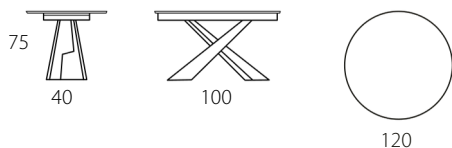

LIVING ROUND e SQUARE

Piano CERAMICA/LEGNO

Design by Riflessi Lab - 2022

FISSO E ALLUNGABILE

Piano CERAMICA ROUND FISSO		
Dimensioni P x L x H - cm	imballo	codice
Ø 120 H 75	50 Kg-m ³ 0,55	T554

Piano LEGNO ROUND FISSO		
Dimensioni P x L x H - cm	imballo	codice
Ø 120 H 75	50 Kg-m ³ 0,55	T591

Piano CERAMICA ROUND ALLUNGABILE		
Dimensioni P x L x H - cm	imballo	codice
120 x 120/170 H 75	77 Kg-m ³ 0,66	T075
Piano LEGNO ROUND ALLUNGABILE		
Dimensioni P x L x H - cm	imballo	codice
120 x 120/170 H 75	77 Kg-m ³ 0,66	T592

Piano CERAMICA SQUARE FISSO		
Dimensioni P x L x H - cm	imballo	codice
120 x 120 H 75	50 Kg-m ³ 0,55	T555
Piano LEGNO SQUARE FISSO		
Dimensioni P x L x H - cm	imballo	codice
120 x 120 H 75	50 Kg-m ³ 0,55	T593

Piano CERAMICA SQUARE ALLUNGABILE		
Dimensioni P x L x H - cm	imballo	codice
120 x 120/170 H 74	77 Kg-m ³ 0,66	T092
Piano LEGNO SQUARE ALLUNGABILE		
Dimensioni - cm	imballo	codice
120 x 120/170 H 74	77 Kg-m ³ 0,66	T594