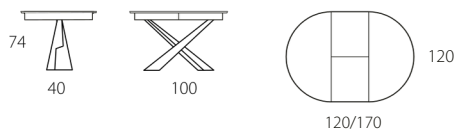

LIVING ROUND e SQUARE

Piano CERAMICA/LEGNO

Design by Riflessi Lab - 2022

FISSO E ALLUNGABILE

Piano CERAMICA ROUND FISSO		
Dimensioni P x L x H - cm	imballo	codice
Ø 120 H 75	50 Kg-m ³ 0,55	T554

Piano LEGNO ROUND FISSO		
Dimensioni P x L x H - cm	imballo	codice
Ø 120 H 75	50 Kg-m ³ 0,55	T591

Piano CERAMICA ROUND ALLUNGABILE		
Dimensioni P x L x H - cm	imballo	codice
120 x 120/170 H 75	77 Kg-m ³ 0,66	T075
Piano LEGNO ROUND ALLUNGABILE		
Dimensioni P x L x H - cm	imballo	codice
120 x 120/170 H 75	77 Kg-m ³ 0,66	T592

Piano CERAMICA SQUARE FISSO		
Dimensioni P x L x H - cm	imballo	codice
120 x 120 H 75	50 Kg-m ³ 0,55	T555
Piano LEGNO SQUARE FISSO		
Dimensioni P x L x H - cm	imballo	codice
120 x 120 H 75	50 Kg-m ³ 0,55	T593

Piano CERAMICA SQUARE ALLUNGABILE		
Dimensioni P x L x H - cm	imballo	codice
120 x 120/170 H 74	77 Kg-m ³ 0,66	T092
Piano LEGNO SQUARE ALLUNGABILE		
Dimensioni - cm	imballo	codice
120 x 120/170 H 74	77 Kg-m ³ 0,66	T594