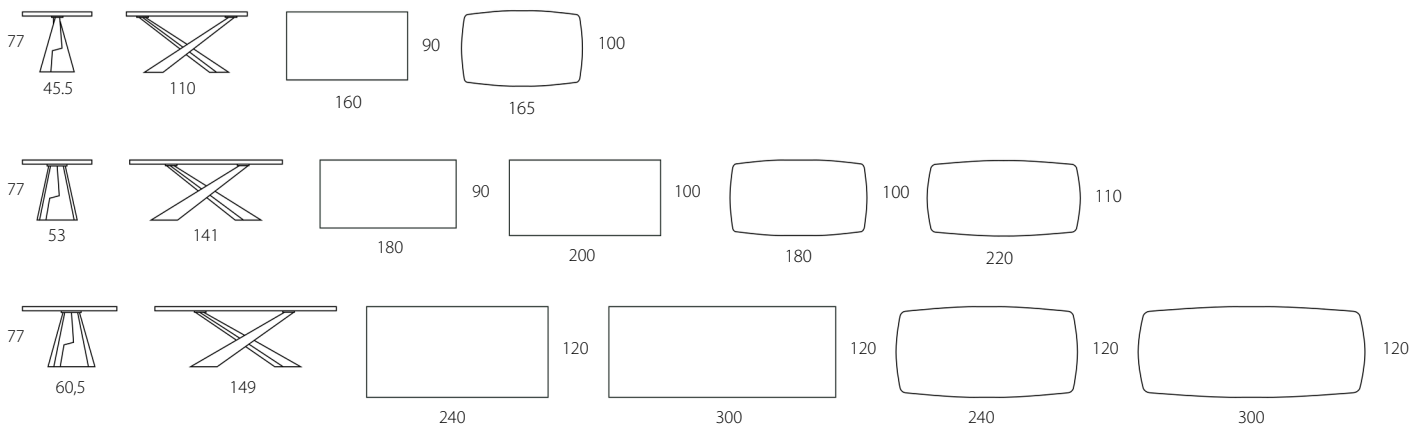

FISSO E ALLUNGABILE

Note: Sacca per allonghe in dotazione per piani allungabili.