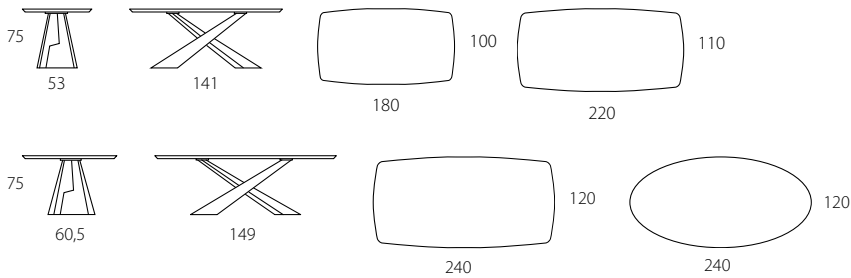

Piano legno bordi irregolari a **BOTTE FISSO**

Dimensioni P x L x H - cm	imballo	codice
100 x 165 H 77	81 Kg-m ³ 0,75	T558
100 x 180 H 77	89 Kg-m ³ 0,92	T095
110 x 220 H 77	95 Kg-m ³ 0,96	T096
120 x 240 H 77	128 Kg-m ³ 1,24	T097
120 x 300 H 77	148 Kg-m ³ 1,33	T098

Piano legno bordi irregolari **RETTANGOLARE ALLUNGABILE**

Dimensioni P x L x H - cm	imballo	codice
90 x 160/240 H 77	99 Kg-m ³ 0,83	T034
90 x 180/260 H 77	116 Kg-m ³ 1,00	T023
100 x 200/280 H 77	121 Kg-m ³ 1,04	T024

Piano legno bordi irregolari **BOTTE ALLUNGABILE**

Dimensioni P x L x H - cm	imballo	codice
100 x 165/245 H 77	85 Kg-m ³ 0,83	T559
100 x 180/260 H 77	116 Kg-m ³ 1,00	T343
100 x 200/280 H 77	121 Kg-m ³ 1,04	T344

FISSO E ALLUNGABILE

Note: Sacca per allunghe in dotazione per piani allungabili.

Piano legno a BOTTE FISSO con bordi a saponetta		
Dimensioni P x L x H - cm	imballo	codice
100 x 180 H 75	86 Kg-m ³ 0,93	T011
110 x 220 H 75	93 Kg-m ³ 0,98	T029
120 x 240 H 75	121 Kg-m ³ 1,18	T083
Piano legno a OVALE FISSO con bordi a saponetta		
Dimensioni P x L x H - cm	imballo	codice
120 x 240 H 75	121 Kg-m ³ 1,18	T803