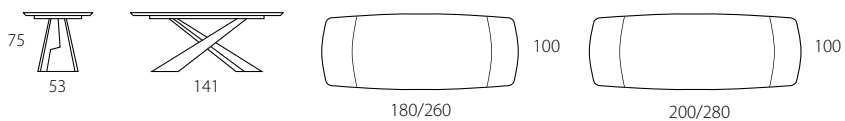

Piano legno bordi irregolari **RETTANGOLARE ALLUNGABILE**

Dimensioni P x L x H - cm	imballo	codice
90 x 160/240 H 77	99 Kg-m ³ 0,83	T034
90 x 180/260 H 77	116 Kg-m ³ 1,00	T023
100 x 200/280 H 77	121 Kg-m ³ 1,04	T024

Piano legno bordi irregolari **BOTTE ALLUNGABILE**

Dimensioni P x L x H - cm	imballo	codice
100 x 165/245 H 77	85 Kg-m ³ 0,83	T559
100 x 180/260 H 77	116 Kg-m ³ 1,00	T343
100 x 200/280 H 77	121 Kg-m ³ 1,04	T344

FISSO E ALLUNGABILE

Note: Sacca per allunghe in dotazione per piani allungabili.

Piano legno a BOTTE FISSO con bordi a saponetta		
Dimensioni P x L x H - cm	imballo	codice
100 x 180 H 75	86 Kg-m ³ 0,93	T011
110 x 220 H 75	93 Kg-m ³ 0,98	T029
120 x 240 H 75	121 Kg-m ³ 1,18	T083
Piano legno a OVALE FISSO con bordi a saponetta		
Dimensioni P x L x H - cm	imballo	codice
120 x 240 H 75	121 Kg-m ³ 1,18	T803

Piano legno a BOTTE ALLUNGABILE con bordi a saponetta		
Dimensioni P x L x H - cm	imballo	codice
100 x 180/260 H 75	99 Kg-m ³ 1,00	T076
100 x 200/280 H 75	108 Kg-m ³ 1,05	T077