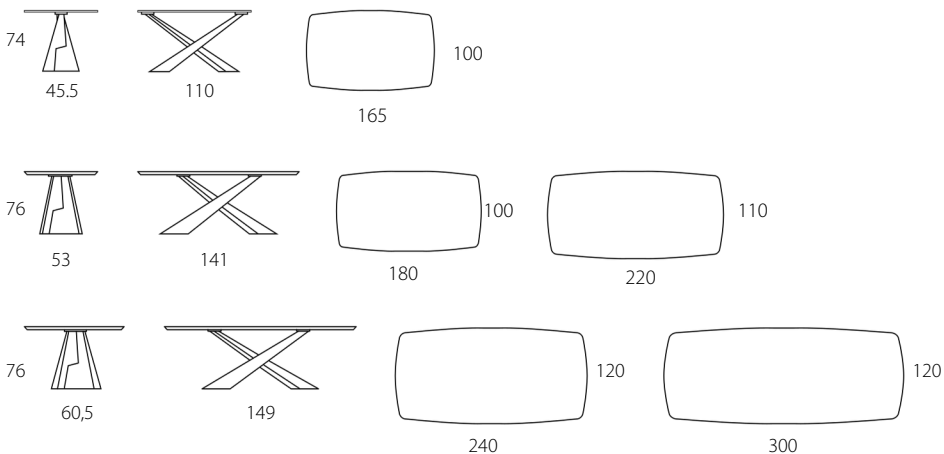

FISSO E ALLUNGABILE

Note: Sacca per allunghe in dotazione per piani allungabili.

Piano legno bisellato a BOTTE FISSO		
Dimensioni P x L x H - cm	imballo	codice
100 x 165 H 76	81 Kg-m ³ 0,80	T556
100 x 180 H 76	86 Kg-m ³ 0,93	T490
110 x 220 H 76	93 Kg-m ³ 0,98	T491
120 x 240 H 76	121 Kg-m ³ 1,18	T016
120 x 300 H 76	138 Kg-m ³ 1,33	T017

Piano legno bisellato a BOTTE ALLUNGABILE		
Dimensioni P x L x H - cm	imballo	codice
100 x 165/245 H 76	90 Kg-m ³ 0,75	T557
100 x 180/260 H 76	99 Kg-m ³ 1,00	T039
100 x 200/280 H 76	108 Kg-m ³ 1,05	T018

Piano legno bordi irregolari **BOTTE ALLUNGABILE**

Dimensioni P x L x H - cm	imballo	codice
100 x 165/245 H 77	85 Kg-m ³ 0,83	T559
100 x 180/260 H 77	116 Kg-m ³ 1,00	T343
100 x 200/280 H 77	121 Kg-m ³ 1,04	T344

Piano legno a BOTTE ALLUNGABILE con bordi a saponetta		
Dimensioni P x L x H - cm	imballo	codice
100 x 180/260 H 75	99 Kg-m ³ 1,00	T076
100 x 200/280 H 75	108 Kg-m ³ 1,05	T077