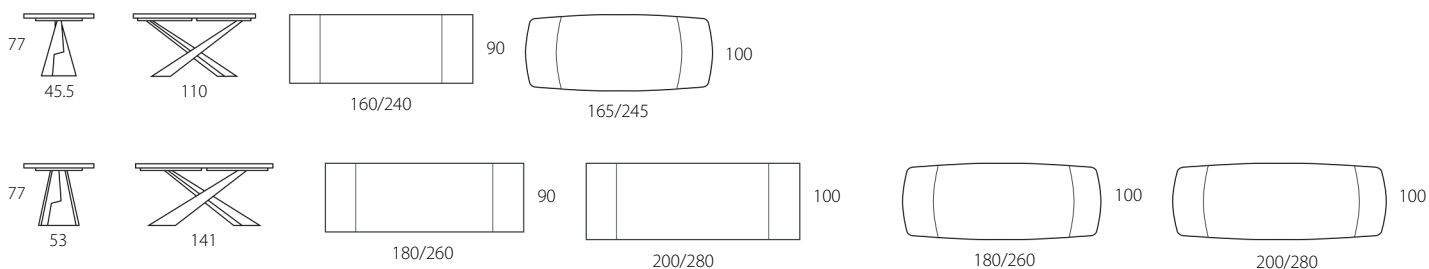

Piano legno bisellato a BOTTE ALLUNGABILE		
Dimensioni P x L x H - cm	imballo	codice
100 x 165/245 H 76	90 Kg-m ³ 0,75	T557
100 x 180/260 H 76	99 Kg-m ³ 1,00	T039
100 x 200/280 H 76	108 Kg-m ³ 1,05	T018

FISSO E ALLUNGABILE

Note: Sacca per allonghe in dotazione per piani allungabili.

Piano legno bordi irregolari **RETTANGOLARE FISSO**

Dimensioni P x L x H - cm	imballo	codice
90 x 160 H 77	81 Kg-m ³ 0,70	T560
90 x 180 H 77	89 Kg-m ³ 0,92	T019
100 x 200 H 77	95 Kg-m ³ 0,96	T020
120 x 240 H 77	128 Kg-m ³ 1,24	T021
120 x 300 H 77	148 Kg-m ³ 1,33	T022

Piano legno bordi irregolari a **BOTTE FISSO**

Dimensioni P x L x H - cm	imballo	codice
100 x 165 H 77	81 Kg-m ³ 0,75	T558
100 x 180 H 77	89 Kg-m ³ 0,92	T095
110 x 220 H 77	95 Kg-m ³ 0,96	T096
120 x 240 H 77	128 Kg-m ³ 1,24	T097
120 x 300 H 77	148 Kg-m ³ 1,33	T098

Piano legno bordi irregolari **RETTANGOLARE ALLUNGABILE**

Dimensioni P x L x H - cm	imballo	codice
90 x 160/240 H 77	99 Kg-m ³ 0,83	T034
90 x 180/260 H 77	116 Kg-m ³ 1,00	T023
100 x 200/280 H 77	121 Kg-m ³ 1,04	T024