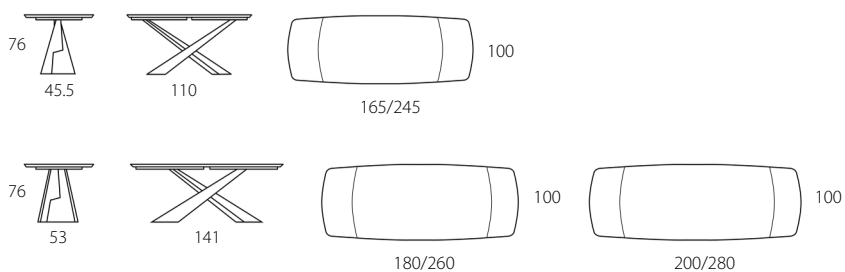

FISSO E ALLUNGABILE

Note: Sacca per allunghe in dotazione per piani allungabili.

Piano legno bisellato a BOTTE FISSO		
Dimensioni P x L x H - cm	imballo	codice
100 x 165 H 76	81 Kg-m ³ 0,80	T556
100 x 180 H 76	86 Kg-m ³ 0,93	T490
110 x 220 H 76	93 Kg-m ³ 0,98	T491
120 x 240 H 76	121 Kg-m ³ 1,18	T016
120 x 300 H 76	138 Kg-m ³ 1,33	T017

Piano legno bisellato a BOTTE ALLUNGABILE		
Dimensioni P x L x H - cm	imballo	codice
100 x 165/245 H 76	90 Kg-m ³ 0,75	T557
100 x 180/260 H 76	99 Kg-m ³ 1,00	T039
100 x 200/280 H 76	108 Kg-m ³ 1,05	T018

Piano legno bordi irregolari **RETTANGOLARE ALLUNGABILE**

Dimensioni P x L x H - cm	imballo	codice
90 x 160/240 H 77	99 Kg-m ³ 0,83	T034
90 x 180/260 H 77	116 Kg-m ³ 1,00	T023
100 x 200/280 H 77	121 Kg-m ³ 1,04	T024

Piano legno a BOTTE ALLUNGABILE con bordi a saponetta		
Dimensioni P x L x H - cm	imballo	codice
100 x 180/260 H 75	99 Kg-m ³ 1,00	T076
100 x 200/280 H 75	108 Kg-m ³ 1,05	T077