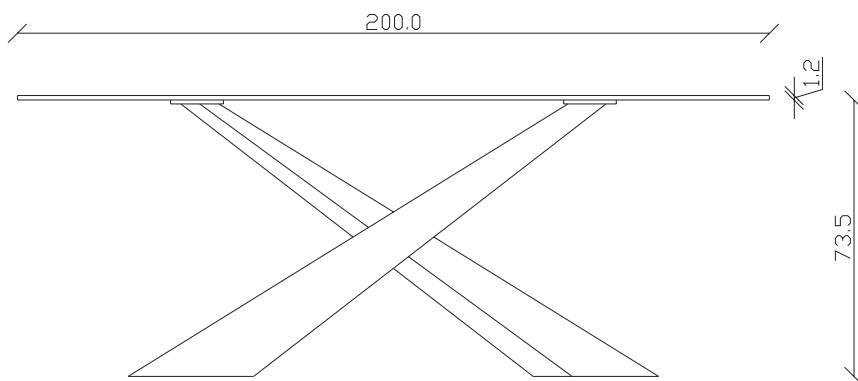

art. T028

L 200 x P120 x H 74 cm sp. 12

TAVOLO VISTA FRONTALE LATO CORTO
front view of the short side of the table

TAVOLO VISTA FRONTALE LATO LUNGO
front view of the long side of the table

TAVOLO VISTA DALL'ALTO
table top view

art. T025

L 180 x P90 x H 74 cm sp. 12

TAVOLO VISTA FRONTALE LATO CORTO
front view of the short side of the table

TAVOLO VISTA FRONTALE LATO LUNGO
front view of the long side of the table

TAVOLO VISTA DALL'ALTO
table top view

art. T026

L 200 x P100 x H 74 cm sp. 12

TAVOLO VISTA FRONTALE LATO CORTO
front view of the short side of the table

TAVOLO VISTA FRONTALE LATO LUNGO
front view of the long side of the table

TAVOLO VISTA DALL'ALTO
table top view

art. T027

L 240 x P120 x H 74 cm sp. 15

TAVOLO VISTA FRONTALE LATO CORTO
front view of the short side of the table

TAVOLO VISTA FRONTALE LATO LUNGO
front view of the long side of the table

TAVOLO VISTA DALL'ALTO
table top view