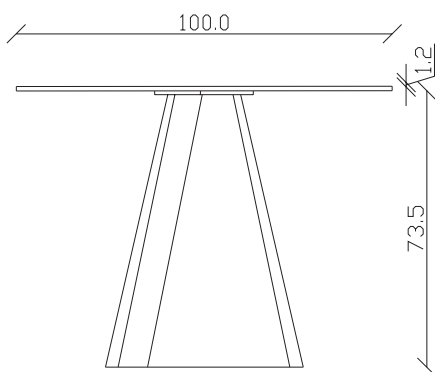

art. T028

L 200 x P120 x H 74 cm

TAVOLO VISTA FRONTALE LATO CORTO  
front view of the short side of the table

TAVOLO VISTA FRONTALE LATO LUNGO  
front view of the long side of the table

TAVOLO VISTA DALL'ALTO  
table top view

art. T025

L 180 x P90 x H 74 cm

TAVOLO VISTA FRONTALE LATO CORTO  
front view of the short side of the table

TAVOLO VISTA FRONTALE LATO LUNGO  
front view of the long side of the table

TAVOLO VISTA DALL'ALTO  
table top view

art. T026

L 200 x P100 x H 74 cm

TAVOLO VISTA FRONTALE LATO CORTO  
front view of the short side of the table

TAVOLO VISTA FRONTALE LATO LUNGO  
front view of the long side of the table

TAVOLO VISTA DALL'ALTO  
table top view

art. T027

L 240 x P120 x H 74 cm

TAVOLO VISTA FRONTALE LATO CORTO  
front view of the short side of the table

TAVOLO VISTA FRONTALE LATO LUNGO  
front view of the long side of the table

TAVOLO VISTA DALL'ALTO  
table top view