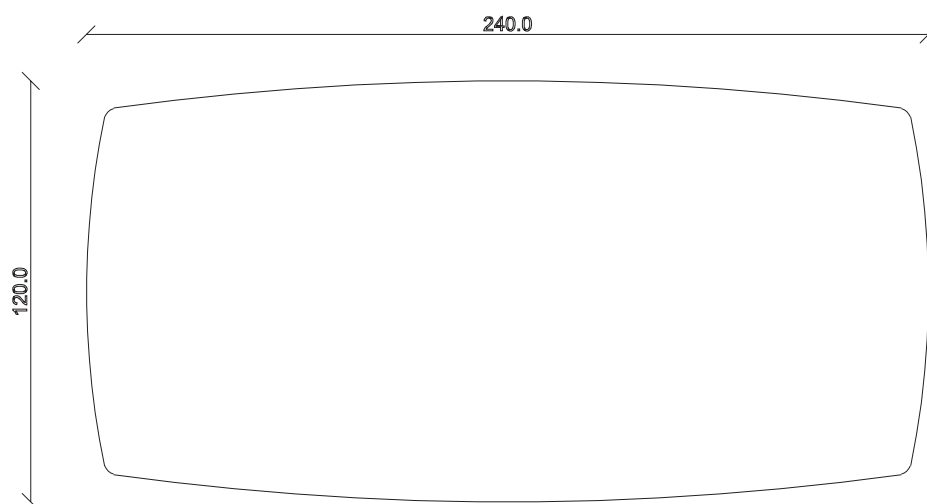

art. T311

L 240 x P 120 x H 74 cm sp.15

TAVOLO VISTA FRONTALE LATO CORTO
front view of the short side of the table

TAVOLO VISTA FRONTALE LATO LUNGO
front view of the long side of the table

TAVOLO VISTA DALL'ALTO
table top view

art. T028

L 200 x P120 x H 74 cm sp. 12

TAVOLO VISTA FRONTALE LATO CORTO
front view of the short side of the table

TAVOLO VISTA FRONTALE LATO LUNGO
front view of the long side of the table

TAVOLO VISTA DALL'ALTO
table top view

art. T025

L 180 x P90 x H 74 cm sp. 12

TAVOLO VISTA FRONTALE LATO CORTO
front view of the short side of the table

TAVOLO VISTA FRONTALE LATO LUNGO
front view of the long side of the table

TAVOLO VISTA DALL'ALTO
table top view

art. T026

L 200 x P100 x H 74 cm sp. 12

TAVOLO VISTA FRONTALE LATO CORTO
front view of the short side of the table

TAVOLO VISTA FRONTALE LATO LUNGO
front view of the long side of the table

TAVOLO VISTA DALL'ALTO
table top view