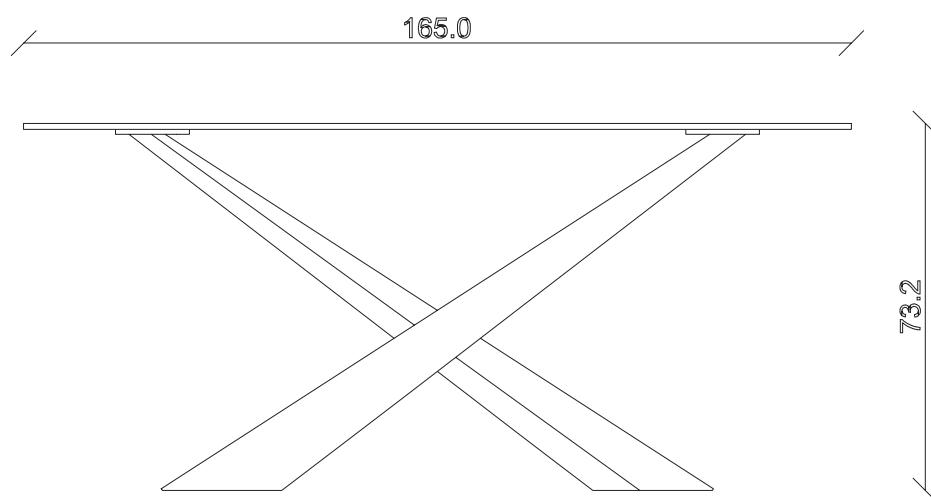

TAVOLO VISTA FRONTALE LATO CORTO
front view of the short side of the table

TAVOLO VISTA FRONTALE LATO LUNGO
front view of the long side of the table