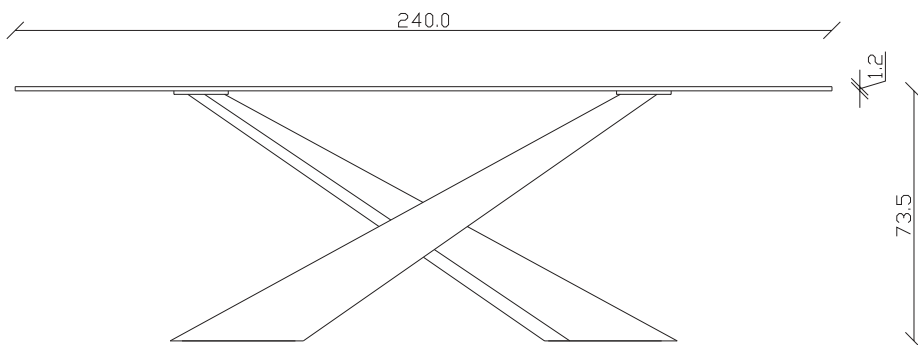

art. T025

L 180 x P90 x H 74 cm sp. 12

TAVOLO VISTA FRONTALE LATO CORTO
front view of the short side of the table

TAVOLO VISTA FRONTALE LATO LUNGO
front view of the long side of the table

TAVOLO VISTA DALL'ALTO
table top view

art. T026

L 200 x P100 x H 74 cm sp. 12

TAVOLO VISTA FRONTALE LATO CORTO
front view of the short side of the table

TAVOLO VISTA FRONTALE LATO LUNGO
front view of the long side of the table

TAVOLO VISTA DALL'ALTO
table top view

art. T027

L 240 x P120 x H 74 cm sp. 15

TAVOLO VISTA FRONTALE LATO CORTO
front view of the short side of the table

TAVOLO VISTA FRONTALE LATO LUNGO
front view of the long side of the table

TAVOLO VISTA DALL'ALTO
table top view