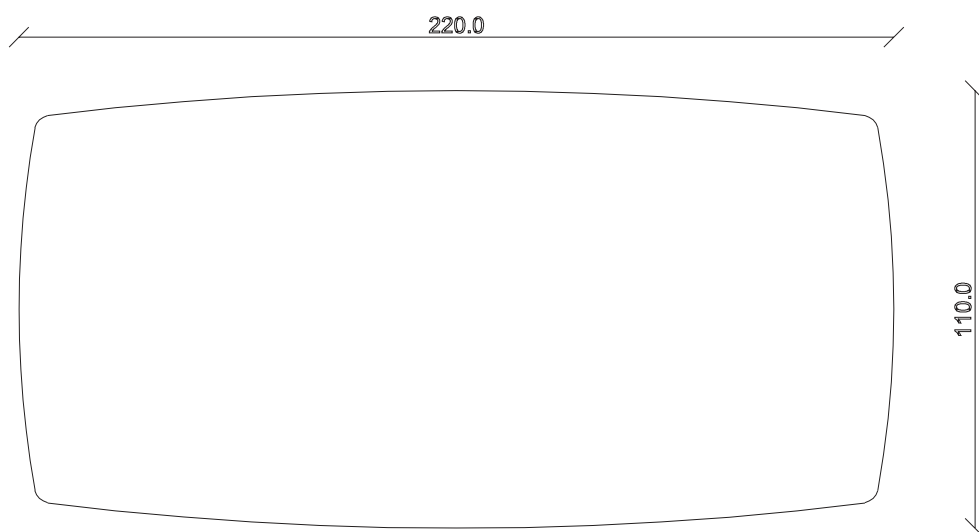

art. T090

L180 x P90 x H 74 cm

TAVOLO VISTA FRONTALE LATO CORTO  
front view of the short side of the table

TAVOLO VISTA FRONTALE LATO LUNGO  
front view of the long side of the table

TAVOLO VISTA DALL'ALTO  
table top view

art. T030

L220 x 110 x H 74 cm

TAVOLO VISTA FRONTALE LATO CORTO  
front view of the short side of the table

TAVOLO VISTA FRONTALE LATO LUNGO  
front view of the long side of the table

TAVOLO VISTA DALL'ALTO  
table top view

art. T028

L 200 x P120 x H 74 cm

TAVOLO VISTA FRONTALE LATO CORTO  
front view of the short side of the table

TAVOLO VISTA FRONTALE LATO LUNGO  
front view of the long side of the table

TAVOLO VISTA DALL'ALTO  
table top view

art. T025

L 180 x P90 x H 74 cm

TAVOLO VISTA FRONTALE LATO CORTO  
front view of the short side of the table

TAVOLO VISTA FRONTALE LATO LUNGO  
front view of the long side of the table

TAVOLO VISTA DALL'ALTO  
table top view