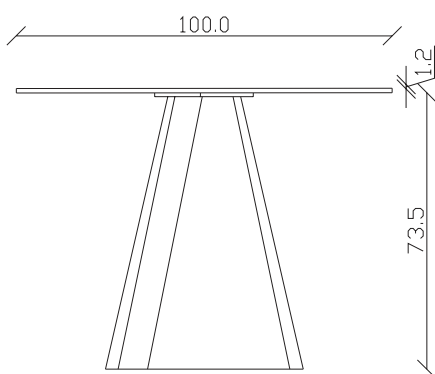

art. T028

L 200 x P120 x H 74 cm sp. 12

TAVOLO VISTA FRONTALE LATO CORTO
front view of the short side of the table

TAVOLO VISTA FRONTALE LATO LUNGO
front view of the long side of the table

TAVOLO VISTA DALL'ALTO
table top view

art. T025

L 180 x P90 x H 74 cm sp. 12

TAVOLO VISTA FRONTALE LATO CORTO
front view of the short side of the table

TAVOLO VISTA FRONTALE LATO LUNGO
front view of the long side of the table

TAVOLO VISTA DALL'ALTO
table top view

art. T026

L 200 x P100 x H 74 cm sp. 12

TAVOLO VISTA FRONTALE LATO CORTO
front view of the short side of the table

TAVOLO VISTA FRONTALE LATO LUNGO
front view of the long side of the table

TAVOLO VISTA DALL'ALTO
table top view

art. T027

L 240 x P120 x H 74 cm sp. 15

TAVOLO VISTA FRONTALE LATO CORTO
front view of the short side of the table

TAVOLO VISTA FRONTALE LATO LUNGO
front view of the long side of the table

TAVOLO VISTA DALL'ALTO
table top view