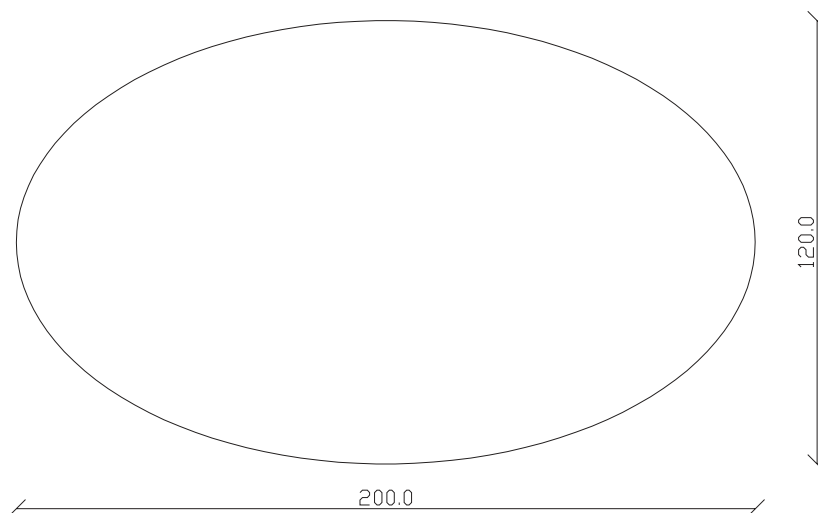

art. T028

L 200 x P120 x H 74 cm sp. 12

TAVOLO VISTA FRONTALE LATO CORTO
front view of the short side of the table

TAVOLO VISTA FRONTALE LATO LUNGO
front view of the long side of the table

TAVOLO VISTA DALL'ALTO
table top view

art. T025

L 180 x P90 x H 74 cm sp. 12

TAVOLO VISTA FRONTALE LATO CORTO
front view of the short side of the table

TAVOLO VISTA FRONTALE LATO LUNGO
front view of the long side of the table

TAVOLO VISTA DALL'ALTO
table top view

art. T026

L 200 x P100 x H 74 cm sp. 12

TAVOLO VISTA FRONTALE LATO CORTO
front view of the short side of the table

TAVOLO VISTA FRONTALE LATO LUNGO
front view of the long side of the table

TAVOLO VISTA DALL'ALTO
table top view