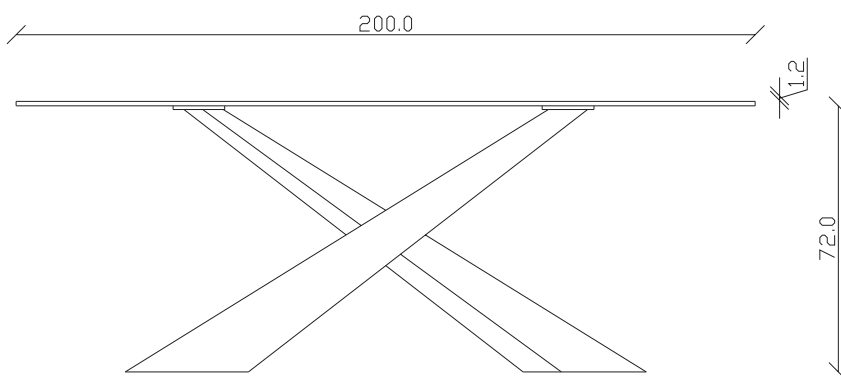

art. T311

L240 x 120 x H 74 cm

TAVOLO VISTA FRONTALE LATO CORTO  
front view of the short side of the table

TAVOLO VISTA FRONTALE LATO LUNGO  
front view of the long side of the table

TAVOLO VISTA DALL'ALTO  
table top view

art. T028

L 200 x P120 x H 74 cm

TAVOLO VISTA FRONTALE LATO CORTO  
front view of the short side of the table

TAVOLO VISTA FRONTALE LATO LUNGO  
front view of the long side of the table

TAVOLO VISTA DALL'ALTO  
table top view

art. T025

L 180 x P90 x H 74 cm

TAVOLO VISTA FRONTALE LATO CORTO  
front view of the short side of the table

TAVOLO VISTA FRONTALE LATO LUNGO  
front view of the long side of the table

TAVOLO VISTA DALL'ALTO  
table top view

art. T027

L 240 x P120 x H 74 cm

TAVOLO VISTA FRONTALE LATO CORTO  
front view of the short side of the table

TAVOLO VISTA FRONTALE LATO LUNGO  
front view of the long side of the table

TAVOLO VISTA DALL'ALTO  
table top view