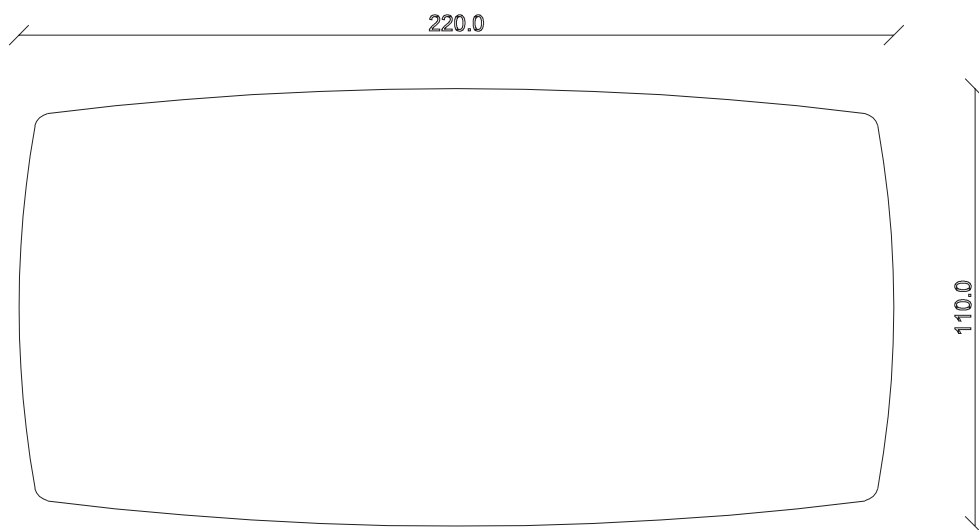

art. T030

L 220 x P 110 x H 74 cm sp.12

TAVOLO VISTA FRONTALE LATO CORTO
front view of the short side of the table

TAVOLO VISTA FRONTALE LATO LUNGO
front view of the long side of the table

TAVOLO VISTA DALL'ALTO
table top view

art. T028

L 200 x P120 x H 74 cm sp. 12

TAVOLO VISTA FRONTALE LATO CORTO
front view of the short side of the table

TAVOLO VISTA FRONTALE LATO LUNGO
front view of the long side of the table

TAVOLO VISTA DALL'ALTO
table top view

art. T025

L 180 x P90 x H 74 cm sp. 12

TAVOLO VISTA FRONTALE LATO CORTO
front view of the short side of the table

TAVOLO VISTA FRONTALE LATO LUNGO
front view of the long side of the table

TAVOLO VISTA DALL'ALTO
table top view

art. T026

L 200 x P100 x H 74 cm sp. 12

TAVOLO VISTA FRONTALE LATO CORTO
front view of the short side of the table

TAVOLO VISTA FRONTALE LATO LUNGO
front view of the long side of the table

TAVOLO VISTA DALL'ALTO
table top view