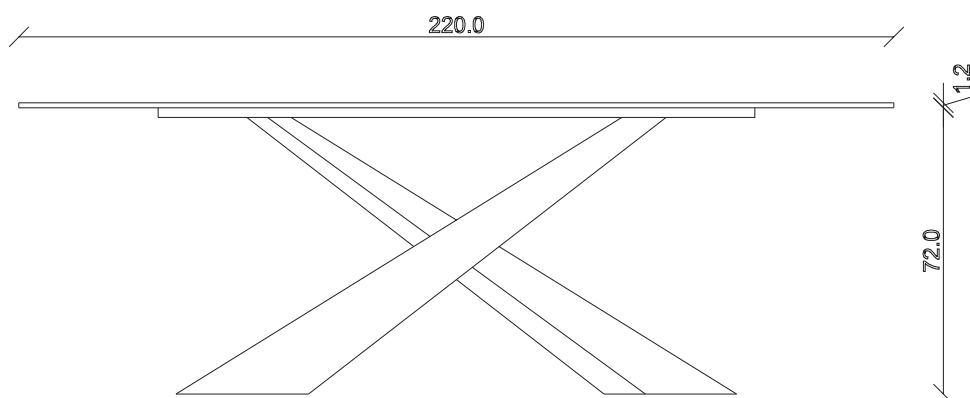

art. T090

L180 x P90 x H 74 cm

TAVOLO VISTA FRONTALE LATO CORTO  
front view of the short side of the table

TAVOLO VISTA FRONTALE LATO LUNGO  
front view of the long side of the table

TAVOLO VISTA DALL'ALTO  
table top view

art. T030

L220 x 110 x H 74 cm

TAVOLO VISTA FRONTALE LATO CORTO  
front view of the short side of the table

TAVOLO VISTA FRONTALE LATO LUNGO  
front view of the long side of the table

TAVOLO VISTA DALL'ALTO  
table top view

art. T025

L 180 x P90 x H 74 cm

TAVOLO VISTA FRONTALE LATO CORTO  
front view of the short side of the table

TAVOLO VISTA FRONTALE LATO LUNGO  
front view of the long side of the table

TAVOLO VISTA DALL'ALTO  
table top view

art. T027

L 240 x P120 x H 74 cm

TAVOLO VISTA FRONTALE LATO CORTO  
front view of the short side of the table

TAVOLO VISTA FRONTALE LATO LUNGO  
front view of the long side of the table

TAVOLO VISTA DALL'ALTO  
table top view