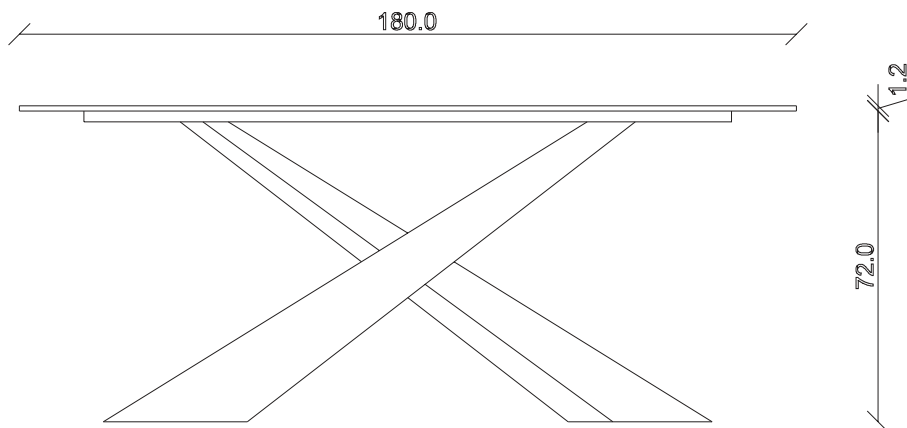

art. T309

L 165 x P 90 x H 74 cm sp.12

TAVOLO VISTA FRONTALE LATO CORTO
front view of the short side of the table

TAVOLO VISTA FRONTALE LATO LUNGO
front view of the long side of the table

TAVOLO VISTA DALL'ALTO
table top view

art. T 310

L 180 x P 90 x H 74 cm sp.12

TAVOLO VISTA FRONTALE LATO CORTO
front view of the short side of the table

TAVOLO VISTA FRONTALE LATO LUNGO
front view of the long side of the table

TAVOLO VISTA DALL'ALTO
table top view

art. T025

L 180 x P90 x H 74 cm sp. 12

TAVOLO VISTA FRONTALE LATO CORTO
front view of the short side of the table

TAVOLO VISTA FRONTALE LATO LUNGO
front view of the long side of the table

TAVOLO VISTA DALL'ALTO
table top view

art. T027

L 240 x P120 x H 74 cm sp. 15

TAVOLO VISTA FRONTALE LATO CORTO
front view of the short side of the table

TAVOLO VISTA FRONTALE LATO LUNGO
front view of the long side of the table

TAVOLO VISTA DALL'ALTO
table top view