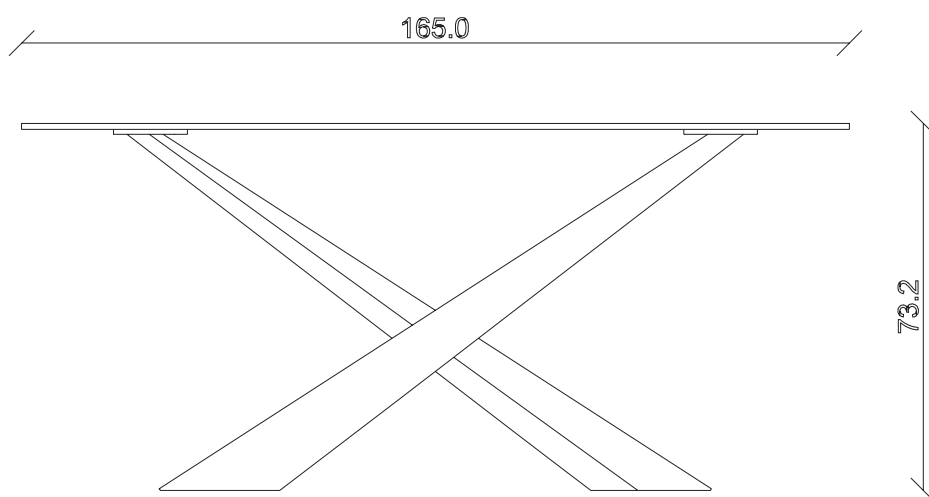

art. T309

L165 x P90 x H 74 cm

TAVOLO VISTA FRONTALE LATO CORTO  
front view of the short side of the table

TAVOLO VISTA FRONTALE LATO LUNGO  
front view of the long side of the table

TAVOLO VISTA DALL'ALTO  
table top view

art. T090

L180 x P90 x H 74 cm

TAVOLO VISTA FRONTALE LATO CORTO  
front view of the short side of the table

TAVOLO VISTA FRONTALE LATO LUNGO  
front view of the long side of the table

TAVOLO VISTA DALL'ALTO  
table top view

art. T025

L 180 x P90 x H 74 cm

TAVOLO VISTA FRONTALE LATO CORTO  
front view of the short side of the table

TAVOLO VISTA FRONTALE LATO LUNGO  
front view of the long side of the table

TAVOLO VISTA DALL'ALTO  
table top view

art. T027

L 240 x P120 x H 74 cm

TAVOLO VISTA FRONTALE LATO CORTO  
front view of the short side of the table

TAVOLO VISTA FRONTALE LATO LUNGO  
front view of the long side of the table

TAVOLO VISTA DALL'ALTO  
table top view