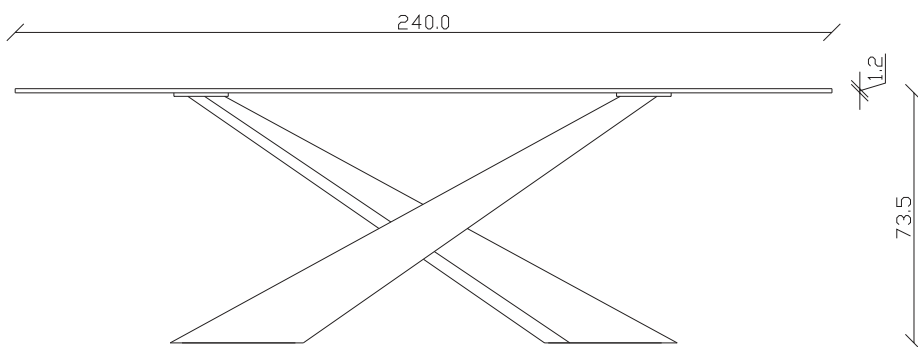

art. T025

L 180 x P90 x H 74 cm

TAVOLO VISTA FRONTALE LATO CORTO  
front view of the short side of the table

TAVOLO VISTA FRONTALE LATO LUNGO  
front view of the long side of the table

TAVOLO VISTA DALL'ALTO  
table top view

art. T026

L 200 x P100 x H 74 cm

TAVOLO VISTA FRONTALE LATO CORTO  
front view of the short side of the table

TAVOLO VISTA FRONTALE LATO LUNGO  
front view of the long side of the table

TAVOLO VISTA DALL'ALTO  
table top view

art. T027

L 240 x P120 x H 74 cm

TAVOLO VISTA FRONTALE LATO CORTO  
front view of the short side of the table

TAVOLO VISTA FRONTALE LATO LUNGO  
front view of the long side of the table

TAVOLO VISTA DALL'ALTO  
table top view