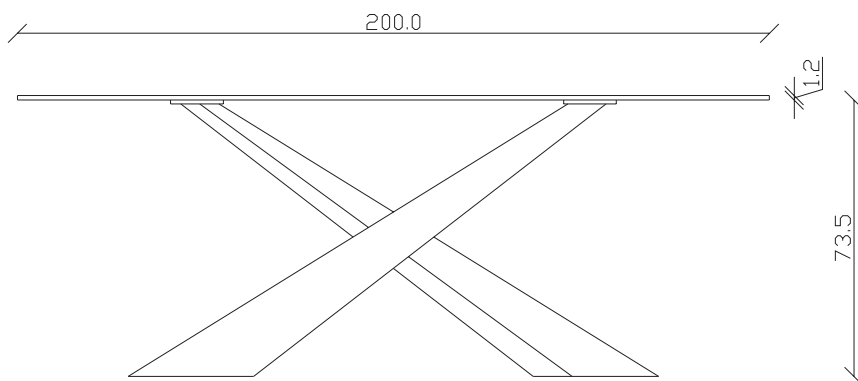

art. T028

L 200 x P120 x H 74 cm

TAVOLO VISTA FRONTALE LATO CORTO  
front view of the short side of the table

TAVOLO VISTA FRONTALE LATO LUNGO  
front view of the long side of the table

TAVOLO VISTA DALL'ALTO  
table top view

art. T025

L 180 x P90 x H 74 cm

TAVOLO VISTA FRONTALE LATO CORTO  
front view of the short side of the table

TAVOLO VISTA FRONTALE LATO LUNGO  
front view of the long side of the table

TAVOLO VISTA DALL'ALTO  
table top view

art. T026

L 200 x P100 x H 74 cm

TAVOLO VISTA FRONTALE LATO CORTO  
front view of the short side of the table

TAVOLO VISTA FRONTALE LATO LUNGO  
front view of the long side of the table

TAVOLO VISTA DALL'ALTO  
table top view

art. T027

L 240 x P120 x H 74 cm

TAVOLO VISTA FRONTALE LATO CORTO  
front view of the short side of the table

TAVOLO VISTA FRONTALE LATO LUNGO  
front view of the long side of the table

TAVOLO VISTA DALL'ALTO  
table top view