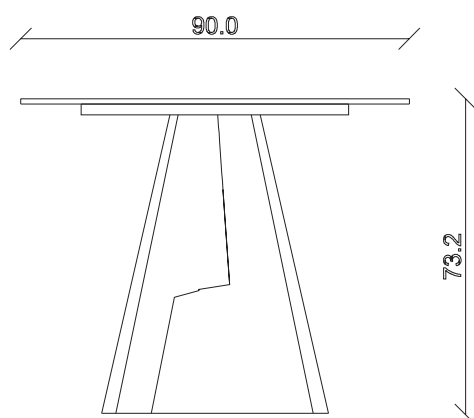

art. T309

L165 x P90 x H 74 cm

TAVOLO VISTA FRONTALE LATO CORTO  
front view of the short side of the table

TAVOLO VISTA FRONTALE LATO LUNGO  
front view of the long side of the table

TAVOLO VISTA DALL'ALTO  
table top view

art. T090

L180 x P90 x H 74 cm

TAVOLO VISTA FRONTALE LATO CORTO  
front view of the short side of the table

TAVOLO VISTA FRONTALE LATO LUNGO  
front view of the long side of the table

TAVOLO VISTA DALL'ALTO  
table top view

art. T025

L 180 x P90 x H 74 cm

TAVOLO VISTA FRONTALE LATO CORTO  
front view of the short side of the table

TAVOLO VISTA FRONTALE LATO LUNGO  
front view of the long side of the table

TAVOLO VISTA DALL'ALTO  
table top view

art. T027

L 240 x P120 x H 74 cm

TAVOLO VISTA FRONTALE LATO CORTO  
front view of the short side of the table

TAVOLO VISTA FRONTALE LATO LUNGO  
front view of the long side of the table

TAVOLO VISTA DALL'ALTO  
table top view