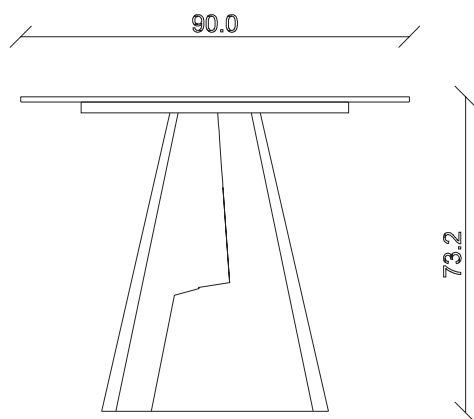

art. T309

L 165 x P 90 x H 74 cm sp.12

TAVOLO VISTA FRONTALE LATO CORTO
front view of the short side of the table

TAVOLO VISTA FRONTALE LATO LUNGO
front view of the long side of the table

TAVOLO VISTA DALL'ALTO
table top view

art. T 310

L 180 x P 90 x H 74 cm sp.12

TAVOLO VISTA FRONTALE LATO CORTO
front view of the short side of the table

TAVOLO VISTA FRONTALE LATO LUNGO
front view of the long side of the table

TAVOLO VISTA DALL'ALTO
table top view

art. T025

L 180 x P90 x H 74 cm sp. 12

TAVOLO VISTA FRONTALE LATO CORTO
front view of the short side of the table

TAVOLO VISTA FRONTALE LATO LUNGO
front view of the long side of the table

TAVOLO VISTA DALL'ALTO
table top view

art. T027

L 240 x P120 x H 74 cm sp. 15

TAVOLO VISTA FRONTALE LATO CORTO
front view of the short side of the table

TAVOLO VISTA FRONTALE LATO LUNGO
front view of the long side of the table

TAVOLO VISTA DALL'ALTO
table top view