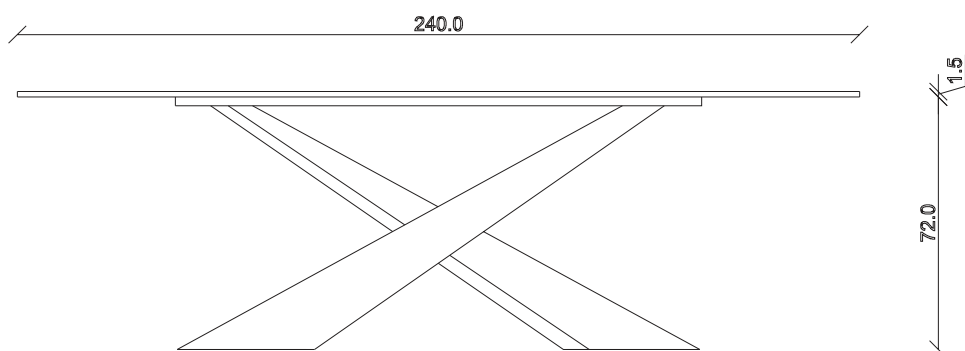

TAVOLO VISTA FRONTALE LATO CORTO
front view of the short side of the table

TAVOLO VISTA FRONTALE LATO LUNGO
front view of the long side of the table