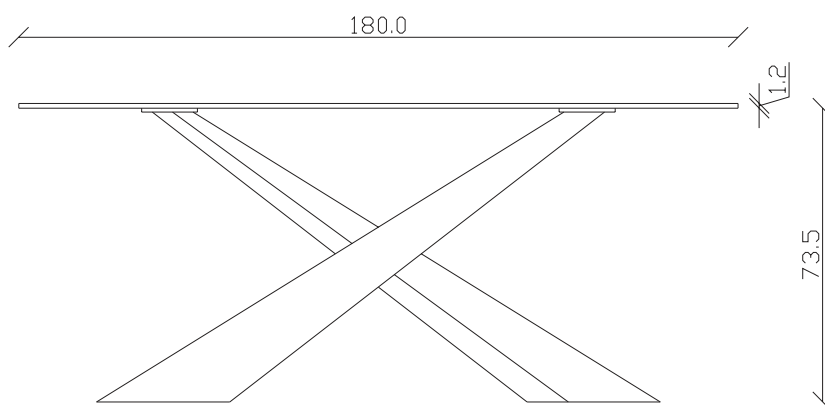

art. T028

L 200 x P120 x H 74 cm

TAVOLO VISTA FRONTALE LATO CORTO  
front view of the short side of the table

TAVOLO VISTA FRONTALE LATO LUNGO  
front view of the long side of the table

TAVOLO VISTA DALL'ALTO  
table top view

art. T025

L 180 x P90 x H 74 cm

TAVOLO VISTA FRONTALE LATO CORTO  
front view of the short side of the table

TAVOLO VISTA FRONTALE LATO LUNGO  
front view of the long side of the table

TAVOLO VISTA DALL'ALTO  
table top view

art. T026

L 200 x P100 x H 74 cm

TAVOLO VISTA FRONTALE LATO CORTO  
front view of the short side of the table

TAVOLO VISTA FRONTALE LATO LUNGO  
front view of the long side of the table

TAVOLO VISTA DALL'ALTO  
table top view

art. T027

L 240 x P120 x H 74 cm

TAVOLO VISTA FRONTALE LATO CORTO  
front view of the short side of the table

TAVOLO VISTA FRONTALE LATO LUNGO  
front view of the long side of the table

TAVOLO VISTA DALL'ALTO  
table top view