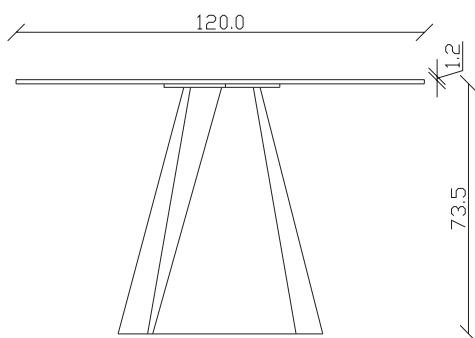

art. T028

L 200 x P120 x H 74 cm sp. 12

TAVOLO VISTA FRONTALE LATO CORTO
front view of the short side of the table

TAVOLO VISTA FRONTALE LATO LUNGO
front view of the long side of the table

TAVOLO VISTA DALL'ALTO
table top view

art. T025

L 180 x P90 x H 74 cm sp. 12

TAVOLO VISTA FRONTALE LATO CORTO
front view of the short side of the table

TAVOLO VISTA FRONTALE LATO LUNGO
front view of the long side of the table

TAVOLO VISTA DALL'ALTO
table top view

art. T026

L 200 x P100 x H 74 cm sp. 12

TAVOLO VISTA FRONTALE LATO CORTO
front view of the short side of the table

TAVOLO VISTA FRONTALE LATO LUNGO
front view of the long side of the table

TAVOLO VISTA DALL'ALTO
table top view

art. T027

L 240 x P120 x H 74 cm sp. 15

TAVOLO VISTA FRONTALE LATO CORTO
front view of the short side of the table

TAVOLO VISTA FRONTALE LATO LUNGO
front view of the long side of the table

TAVOLO VISTA DALL'ALTO
table top view