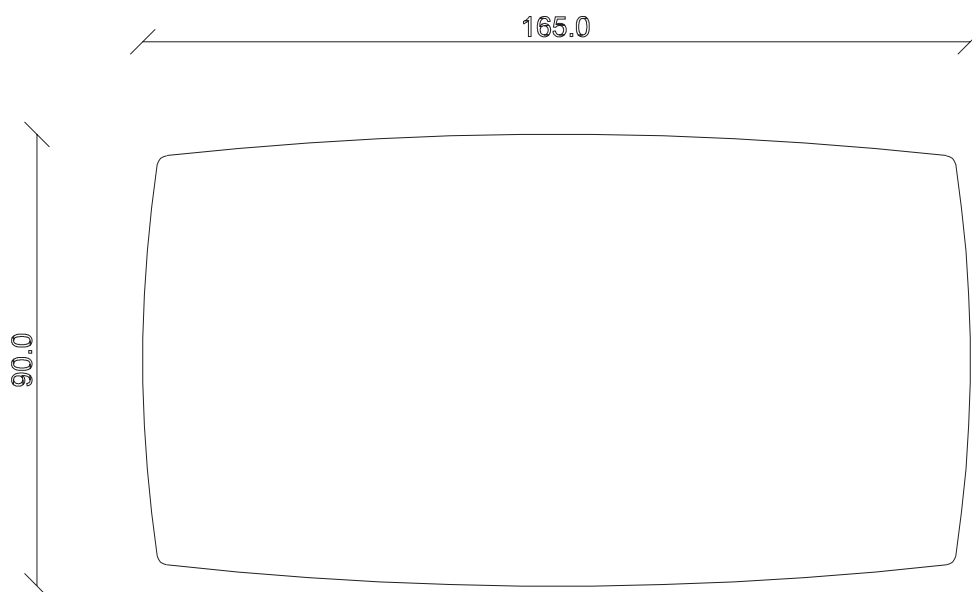

art. T309

L165 x P90 x H 74 cm

TAVOLO VISTA FRONTALE LATO CORTO  
front view of the short side of the table

TAVOLO VISTA FRONTALE LATO LUNGO  
front view of the long side of the table

TAVOLO VISTA DALL'ALTO  
table top view

art. T090

L180 x P90 x H 74 cm

TAVOLO VISTA FRONTALE LATO CORTO  
front view of the short side of the table

TAVOLO VISTA FRONTALE LATO LUNGO  
front view of the long side of the table

TAVOLO VISTA DALL'ALTO  
table top view

art. T025

L 180 x P90 x H 74 cm

TAVOLO VISTA FRONTALE LATO CORTO  
front view of the short side of the table

TAVOLO VISTA FRONTALE LATO LUNGO  
front view of the long side of the table

TAVOLO VISTA DALL'ALTO  
table top view

art. T027

L 240 x P120 x H 74 cm

TAVOLO VISTA FRONTALE LATO CORTO  
front view of the short side of the table

TAVOLO VISTA FRONTALE LATO LUNGO  
front view of the long side of the table

TAVOLO VISTA DALL'ALTO  
table top view