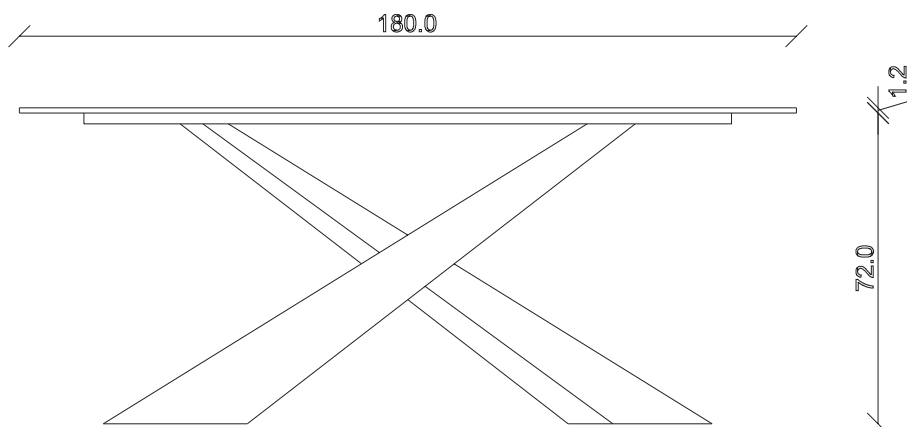

art. T309

L165 x P90 x H 74 cm

TAVOLO VISTA FRONTALE LATO CORTO  
front view of the short side of the table

TAVOLO VISTA FRONTALE LATO LUNGO  
front view of the long side of the table

TAVOLO VISTA DALL'ALTO  
table top view

art. T090

L180 x P90 x H 74 cm

TAVOLO VISTA FRONTALE LATO CORTO  
front view of the short side of the table

TAVOLO VISTA FRONTALE LATO LUNGO  
front view of the long side of the table

TAVOLO VISTA DALL'ALTO  
table top view

art. T025

L 180 x P90 x H 74 cm

TAVOLO VISTA FRONTALE LATO CORTO  
front view of the short side of the table

TAVOLO VISTA FRONTALE LATO LUNGO  
front view of the long side of the table

TAVOLO VISTA DALL'ALTO  
table top view

art. T027

L 240 x P120 x H 74 cm

TAVOLO VISTA FRONTALE LATO CORTO  
front view of the short side of the table

TAVOLO VISTA FRONTALE LATO LUNGO  
front view of the long side of the table

TAVOLO VISTA DALL'ALTO  
table top view