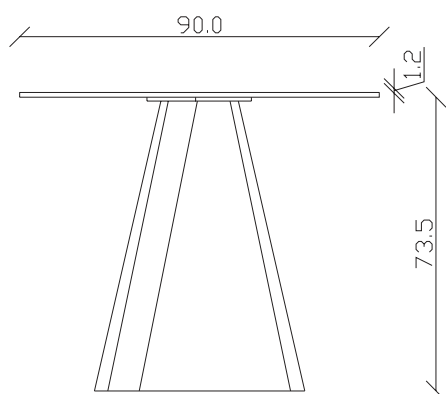

art. T028

L 200 x P120 x H 74 cm

TAVOLO VISTA FRONTALE LATO CORTO  
front view of the short side of the table

TAVOLO VISTA FRONTALE LATO LUNGO  
front view of the long side of the table

TAVOLO VISTA DALL'ALTO  
table top view

art. T025

L 180 x P90 x H 74 cm

TAVOLO VISTA FRONTALE LATO CORTO  
front view of the short side of the table

TAVOLO VISTA FRONTALE LATO LUNGO  
front view of the long side of the table

TAVOLO VISTA DALL'ALTO  
table top view

art. T026

L 200 x P100 x H 74 cm

TAVOLO VISTA FRONTALE LATO CORTO  
front view of the short side of the table

TAVOLO VISTA FRONTALE LATO LUNGO  
front view of the long side of the table

TAVOLO VISTA DALL'ALTO  
table top view

art. T027

L 240 x P120 x H 74 cm

TAVOLO VISTA FRONTALE LATO CORTO  
front view of the short side of the table

TAVOLO VISTA FRONTALE LATO LUNGO  
front view of the long side of the table

TAVOLO VISTA DALL'ALTO  
table top view