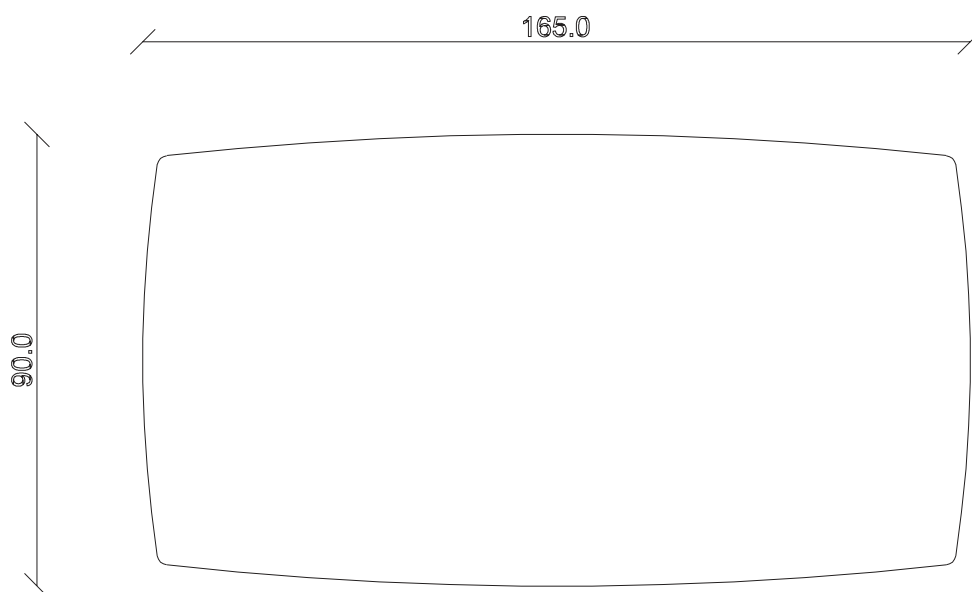

art. T309

L 165 x P 90 x H 74 cm sp.12

TAVOLO VISTA FRONTALE LATO CORTO
front view of the short side of the table

TAVOLO VISTA FRONTALE LATO LUNGO
front view of the long side of the table

TAVOLO VISTA DALL'ALTO
table top view

art. T 310

L 180 x P 90 x H 74 cm sp.12

TAVOLO VISTA FRONTALE LATO CORTO
front view of the short side of the table

TAVOLO VISTA FRONTALE LATO LUNGO
front view of the long side of the table

TAVOLO VISTA DALL'ALTO
table top view

art. T025

L 180 x P90 x H 74 cm sp. 12

TAVOLO VISTA FRONTALE LATO CORTO
front view of the short side of the table

TAVOLO VISTA FRONTALE LATO LUNGO
front view of the long side of the table

TAVOLO VISTA DALL'ALTO
table top view

art. T027

L 240 x P120 x H 74 cm sp. 15

TAVOLO VISTA FRONTALE LATO CORTO
front view of the short side of the table

TAVOLO VISTA FRONTALE LATO LUNGO
front view of the long side of the table

TAVOLO VISTA DALL'ALTO
table top view