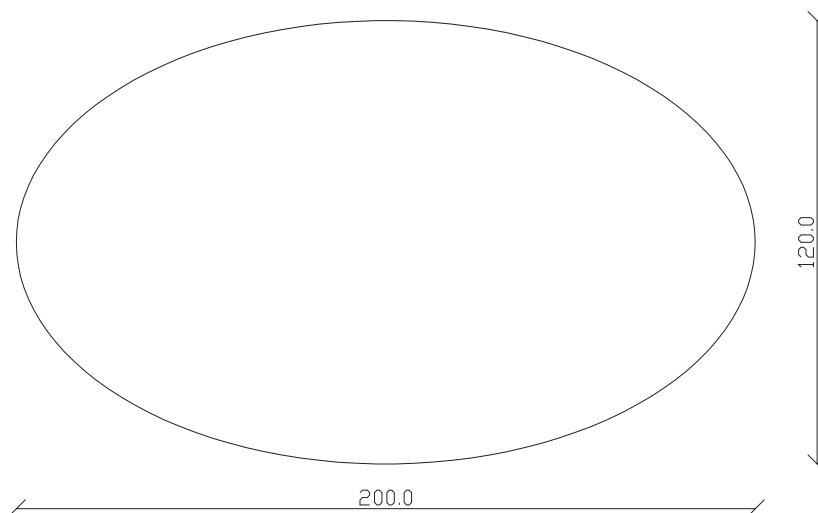

art. T028

L 200 x P120 x H 74 cm

TAVOLO VISTA FRONTALE LATO CORTO  
front view of the short side of the table

TAVOLO VISTA FRONTALE LATO LUNGO  
front view of the long side of the table

TAVOLO VISTA DALL'ALTO  
table top view

art. T025

L 180 x P90 x H 74 cm

TAVOLO VISTA FRONTALE LATO CORTO  
front view of the short side of the table

TAVOLO VISTA FRONTALE LATO LUNGO  
front view of the long side of the table

TAVOLO VISTA DALL'ALTO  
table top view

art. T026

L 200 x P100 x H 74 cm

TAVOLO VISTA FRONTALE LATO CORTO  
front view of the short side of the table

TAVOLO VISTA FRONTALE LATO LUNGO  
front view of the long side of the table

TAVOLO VISTA DALL'ALTO  
table top view