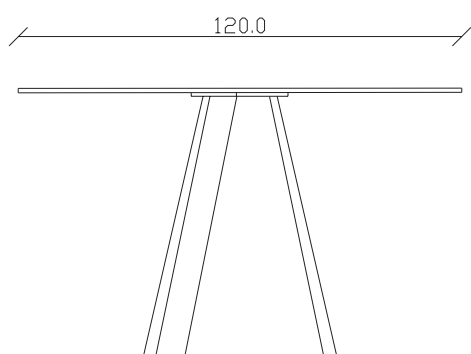

art. T311

L240 x 120 x H 74 cm

TAVOLO VISTA FRONTALE LATO CORTO  
front view of the short side of the table

TAVOLO VISTA FRONTALE LATO LUNGO  
front view of the long side of the table

TAVOLO VISTA DALL'ALTO  
table top view

art. T028

L 200 x P120 x H 74 cm

TAVOLO VISTA FRONTALE LATO CORTO  
front view of the short side of the table

TAVOLO VISTA FRONTALE LATO LUNGO  
front view of the long side of the table

TAVOLO VISTA DALL'ALTO  
table top view

art. T025

L 180 x P90 x H 74 cm

TAVOLO VISTA FRONTALE LATO CORTO  
front view of the short side of the table

TAVOLO VISTA FRONTALE LATO LUNGO  
front view of the long side of the table

TAVOLO VISTA DALL'ALTO  
table top view

art. T027

L 240 x P120 x H 74 cm

TAVOLO VISTA FRONTALE LATO CORTO  
front view of the short side of the table

TAVOLO VISTA FRONTALE LATO LUNGO  
front view of the long side of the table

TAVOLO VISTA DALL'ALTO  
table top view