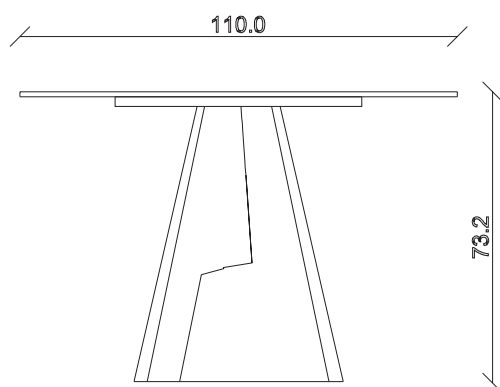

art. T090

L180 x P90 x H 74 cm

TAVOLO VISTA FRONTALE LATO CORTO  
front view of the short side of the table

TAVOLO VISTA FRONTALE LATO LUNGO  
front view of the long side of the table

TAVOLO VISTA DALL'ALTO  
table top view

art. T030

L220 x 110 x H 74 cm

TAVOLO VISTA FRONTALE LATO CORTO  
front view of the short side of the table

TAVOLO VISTA FRONTALE LATO LUNGO  
front view of the long side of the table

TAVOLO VISTA DALL'ALTO  
table top view

art. T025

L 180 x P90 x H 74 cm

TAVOLO VISTA FRONTALE LATO CORTO  
front view of the short side of the table

TAVOLO VISTA FRONTALE LATO LUNGO  
front view of the long side of the table

TAVOLO VISTA DALL'ALTO  
table top view

art. T027

L 240 x P120 x H 74 cm

TAVOLO VISTA FRONTALE LATO CORTO  
front view of the short side of the table

TAVOLO VISTA FRONTALE LATO LUNGO  
front view of the long side of the table

TAVOLO VISTA DALL'ALTO  
table top view