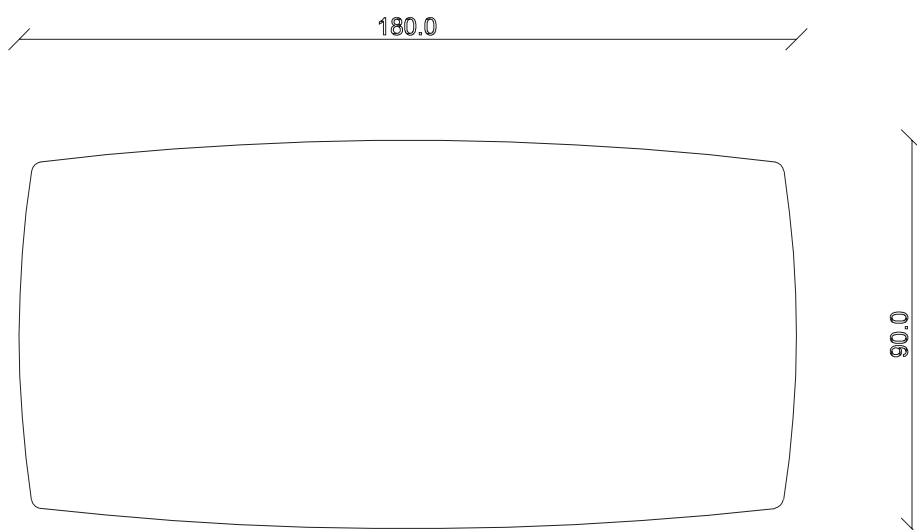

art. T090

L180 x P90 x H 74 cm

TAVOLO VISTA FRONTALE LATO CORTO  
front view of the short side of the table

TAVOLO VISTA FRONTALE LATO LUNGO  
front view of the long side of the table

TAVOLO VISTA DALL'ALTO  
table top view

art. T030

L220 x 110 x H 74 cm

TAVOLO VISTA FRONTALE LATO CORTO  
front view of the short side of the table

TAVOLO VISTA FRONTALE LATO LUNGO  
front view of the long side of the table

TAVOLO VISTA DALL'ALTO  
table top view

art. T028

L 200 x P120 x H 74 cm

TAVOLO VISTA FRONTALE LATO CORTO  
front view of the short side of the table

TAVOLO VISTA FRONTALE LATO LUNGO  
front view of the long side of the table

TAVOLO VISTA DALL'ALTO  
table top view

art. T025

L 180 x P90 x H 74 cm

TAVOLO VISTA FRONTALE LATO CORTO  
front view of the short side of the table

TAVOLO VISTA FRONTALE LATO LUNGO  
front view of the long side of the table

TAVOLO VISTA DALL'ALTO  
table top view