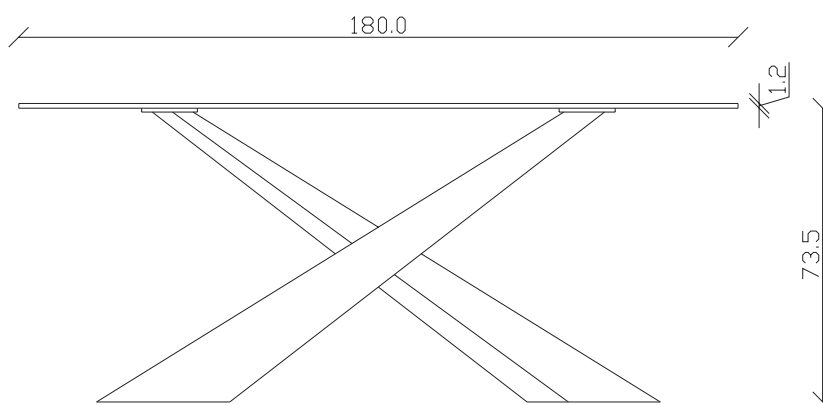

art. T028

L 200 x P120 x H 74 cm sp. 12

TAVOLO VISTA FRONTALE LATO CORTO
front view of the short side of the table

TAVOLO VISTA FRONTALE LATO LUNGO
front view of the long side of the table

TAVOLO VISTA DALL'ALTO
table top view

art. T025

L 180 x P90 x H 74 cm sp. 12

TAVOLO VISTA FRONTALE LATO CORTO
front view of the short side of the table

TAVOLO VISTA FRONTALE LATO LUNGO
front view of the long side of the table

TAVOLO VISTA DALL'ALTO
table top view

art. T026

L 200 x P100 x H 74 cm sp. 12

TAVOLO VISTA FRONTALE LATO CORTO
front view of the short side of the table

TAVOLO VISTA FRONTALE LATO LUNGO
front view of the long side of the table

TAVOLO VISTA DALL'ALTO
table top view

art. T027

L 240 x P120 x H 74 cm sp. 15

TAVOLO VISTA FRONTALE LATO CORTO
front view of the short side of the table

TAVOLO VISTA FRONTALE LATO LUNGO
front view of the long side of the table

TAVOLO VISTA DALL'ALTO
table top view