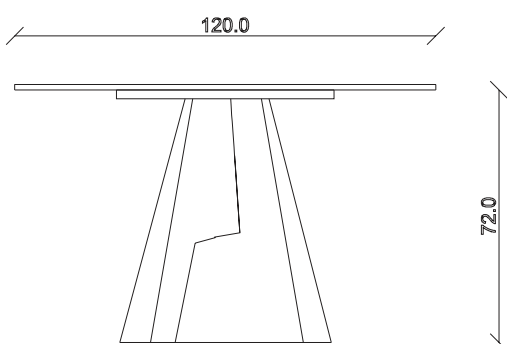

art. T030

L220 x 110 x H 74 cm

TAVOLO VISTA FRONTALE LATO CORTO  
front view of the short side of the table

TAVOLO VISTA FRONTALE LATO LUNGO  
front view of the long side of the table

TAVOLO VISTA DALL'ALTO  
table top view

art. T311

L240 x 120 x H 74 cm

TAVOLO VISTA FRONTALE LATO CORTO  
front view of the short side of the table

TAVOLO VISTA FRONTALE LATO LUNGO  
front view of the long side of the table

TAVOLO VISTA DALL'ALTO  
table top view

art. T028

L 200 x P120 x H 74 cm

TAVOLO VISTA FRONTALE LATO CORTO  
front view of the short side of the table

TAVOLO VISTA FRONTALE LATO LUNGO  
front view of the long side of the table

TAVOLO VISTA DALL'ALTO  
table top view

art. T025

L 180 x P90 x H 74 cm

TAVOLO VISTA FRONTALE LATO CORTO  
front view of the short side of the table

TAVOLO VISTA FRONTALE LATO LUNGO  
front view of the long side of the table

TAVOLO VISTA DALL'ALTO  
table top view