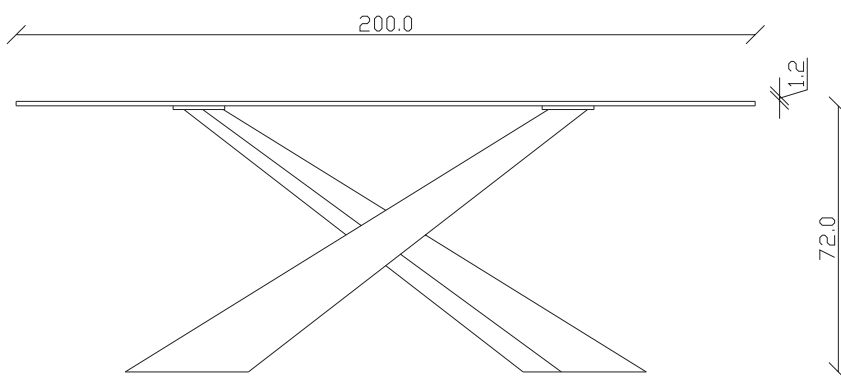

art. T311

L 240 x P 120 x H 74 cm sp.15

TAVOLO VISTA FRONTALE LATO CORTO
front view of the short side of the table

TAVOLO VISTA FRONTALE LATO LUNGO
front view of the long side of the table

TAVOLO VISTA DALL'ALTO
table top view

art. T028

L 200 x P120 x H 74 cm sp. 12

TAVOLO VISTA FRONTALE LATO CORTO
front view of the short side of the table

TAVOLO VISTA FRONTALE LATO LUNGO
front view of the long side of the table

TAVOLO VISTA DALL'ALTO
table top view

art. T025

L 180 x P90 x H 74 cm sp. 12

TAVOLO VISTA FRONTALE LATO CORTO
front view of the short side of the table

TAVOLO VISTA FRONTALE LATO LUNGO
front view of the long side of the table

TAVOLO VISTA DALL'ALTO
table top view

art. T027

L 240 x P120 x H 74 cm sp. 15

TAVOLO VISTA FRONTALE LATO CORTO
front view of the short side of the table

TAVOLO VISTA FRONTALE LATO LUNGO
front view of the long side of the table

TAVOLO VISTA DALL'ALTO
table top view