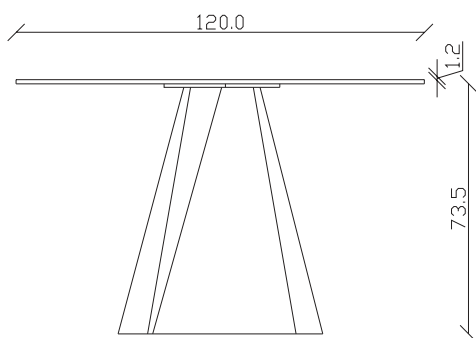

art. T028

L 200 x P120 x H 74 cm

TAVOLO VISTA FRONTALE LATO CORTO  
front view of the short side of the table

TAVOLO VISTA FRONTALE LATO LUNGO  
front view of the long side of the table

TAVOLO VISTA DALL'ALTO  
table top view

art. T025

L 180 x P90 x H 74 cm

TAVOLO VISTA FRONTALE LATO CORTO  
front view of the short side of the table

TAVOLO VISTA FRONTALE LATO LUNGO  
front view of the long side of the table

TAVOLO VISTA DALL'ALTO  
table top view

art. T026

L 200 x P100 x H 74 cm

TAVOLO VISTA FRONTALE LATO CORTO  
front view of the short side of the table

TAVOLO VISTA FRONTALE LATO LUNGO  
front view of the long side of the table

TAVOLO VISTA DALL'ALTO  
table top view

art. T027

L 240 x P120 x H 74 cm

TAVOLO VISTA FRONTALE LATO CORTO  
front view of the short side of the table

TAVOLO VISTA FRONTALE LATO LUNGO  
front view of the long side of the table

TAVOLO VISTA DALL'ALTO  
table top view