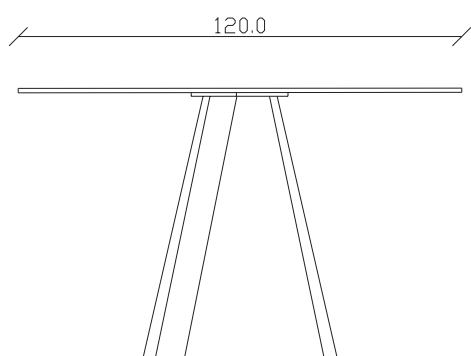

art. T311

L 240 x P 120 x H 74 cm sp.15

TAVOLO VISTA FRONTALE LATO CORTO
front view of the short side of the table

TAVOLO VISTA FRONTALE LATO LUNGO
front view of the long side of the table

TAVOLO VISTA DALL'ALTO
table top view

art. T028

L 200 x P120 x H 74 cm sp. 12

TAVOLO VISTA FRONTALE LATO CORTO
front view of the short side of the table

TAVOLO VISTA FRONTALE LATO LUNGO
front view of the long side of the table

TAVOLO VISTA DALL'ALTO
table top view

art. T025

L 180 x P90 x H 74 cm sp. 12

TAVOLO VISTA FRONTALE LATO CORTO
front view of the short side of the table

TAVOLO VISTA FRONTALE LATO LUNGO
front view of the long side of the table

TAVOLO VISTA DALL'ALTO
table top view

art. T027

L 240 x P120 x H 74 cm sp. 15

TAVOLO VISTA FRONTALE LATO CORTO
front view of the short side of the table

TAVOLO VISTA FRONTALE LATO LUNGO
front view of the long side of the table

TAVOLO VISTA DALL'ALTO
table top view