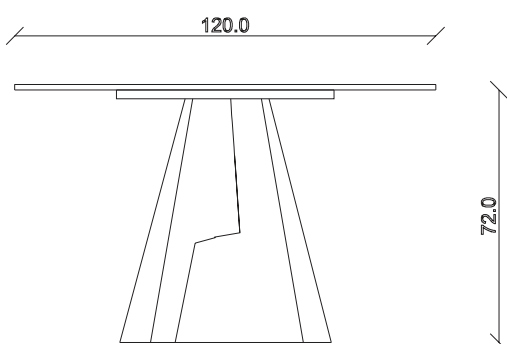

art. T030

L 220 x P 110 x H 74 cm sp.12

TAVOLO VISTA FRONTALE LATO CORTO
front view of the short side of the table

TAVOLO VISTA FRONTALE LATO LUNGO
front view of the long side of the table

TAVOLO VISTA DALL'ALTO
table top view

art. T311

L 240 x P 120 x H 74 cm sp.15

TAVOLO VISTA FRONTALE LATO CORTO
front view of the short side of the table

TAVOLO VISTA FRONTALE LATO LUNGO
front view of the long side of the table

TAVOLO VISTA DALL'ALTO
table top view

art. T025

L 180 x P90 x H 74 cm sp. 12

TAVOLO VISTA FRONTALE LATO CORTO
front view of the short side of the table

TAVOLO VISTA FRONTALE LATO LUNGO
front view of the long side of the table

TAVOLO VISTA DALL'ALTO
table top view

art. T027

L 240 x P120 x H 74 cm sp. 15

TAVOLO VISTA FRONTALE LATO CORTO
front view of the short side of the table

TAVOLO VISTA FRONTALE LATO LUNGO
front view of the long side of the table

TAVOLO VISTA DALL'ALTO
table top view