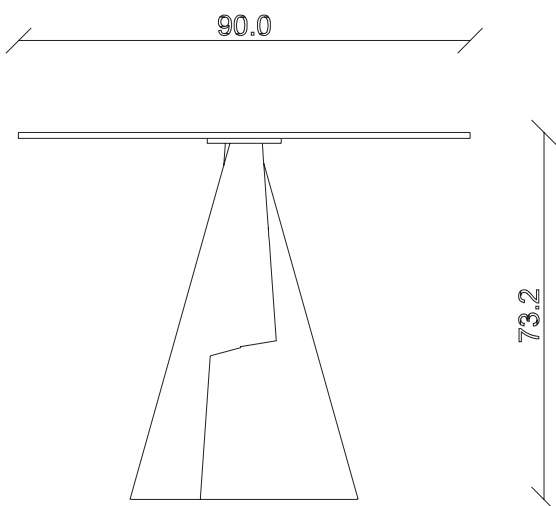

art. T309

L 165 x P 90 x H 74 cm sp.12

TAVOLO VISTA FRONTALE LATO CORTO
front view of the short side of the table