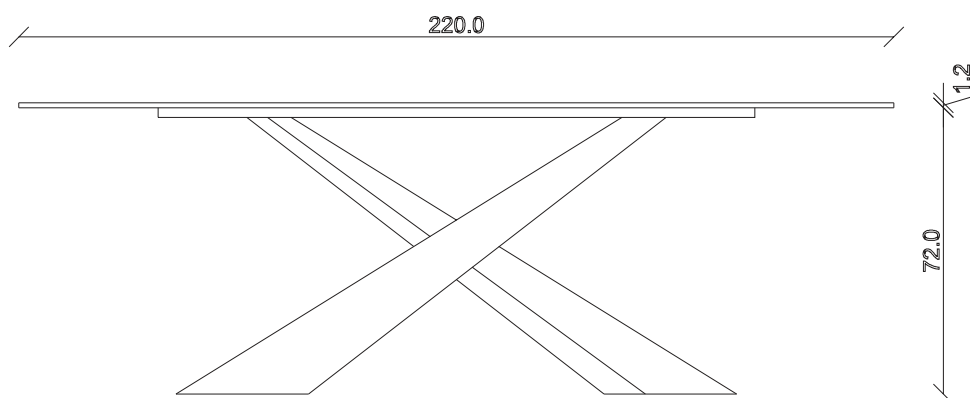

art. T 310

L 180 x P 90 x H 74 cm sp.12

TAVOLO VISTA FRONTALE LATO CORTO
front view of the short side of the table

TAVOLO VISTA FRONTALE LATO LUNGO
front view of the long side of the table

TAVOLO VISTA DALL'ALTO
table top view

art. T030

L 220 x P 110 x H 74 cm sp.12

TAVOLO VISTA FRONTALE LATO CORTO
front view of the short side of the table

TAVOLO VISTA FRONTALE LATO LUNGO
front view of the long side of the table

TAVOLO VISTA DALL'ALTO
table top view

art. T025

L 180 x P90 x H 74 cm sp. 12

TAVOLO VISTA FRONTALE LATO CORTO
front view of the short side of the table

TAVOLO VISTA FRONTALE LATO LUNGO
front view of the long side of the table

TAVOLO VISTA DALL'ALTO
table top view

art. T027

L 240 x P120 x H 74 cm sp. 15

TAVOLO VISTA FRONTALE LATO CORTO
front view of the short side of the table

TAVOLO VISTA FRONTALE LATO LUNGO
front view of the long side of the table

TAVOLO VISTA DALL'ALTO
table top view