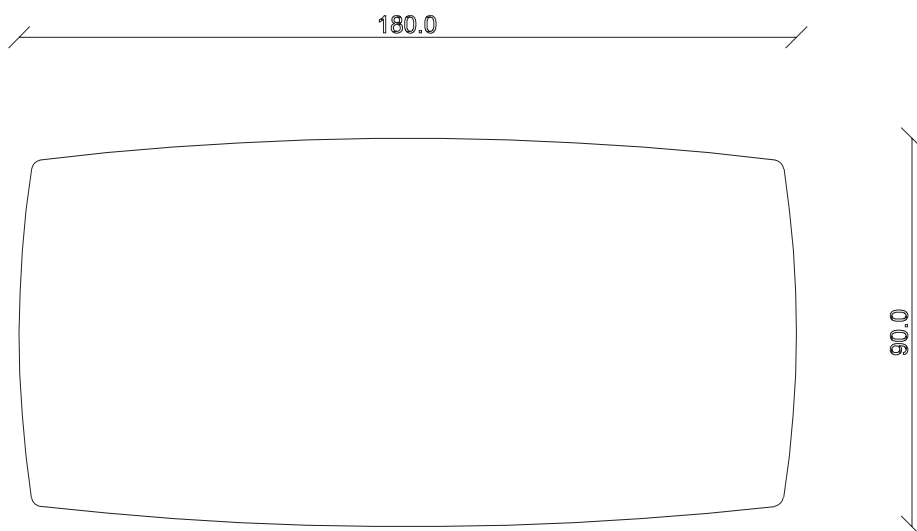

art. T 310

L 180 x P 90 x H 74 cm sp.12

TAVOLO VISTA FRONTALE LATO CORTO
front view of the short side of the table

TAVOLO VISTA FRONTALE LATO LUNGO
front view of the long side of the table

TAVOLO VISTA DALL'ALTO
table top view

art. T030

L 220 x P 110 x H 74 cm sp.12

TAVOLO VISTA FRONTALE LATO CORTO
front view of the short side of the table

TAVOLO VISTA FRONTALE LATO LUNGO
front view of the long side of the table

TAVOLO VISTA DALL'ALTO
table top view

art. T028

L 200 x P120 x H 74 cm sp. 12

TAVOLO VISTA FRONTALE LATO CORTO
front view of the short side of the table

TAVOLO VISTA FRONTALE LATO LUNGO
front view of the long side of the table

TAVOLO VISTA DALL'ALTO
table top view

art. T025

L 180 x P90 x H 74 cm sp. 12

TAVOLO VISTA FRONTALE LATO CORTO
front view of the short side of the table

TAVOLO VISTA FRONTALE LATO LUNGO
front view of the long side of the table

TAVOLO VISTA DALL'ALTO
table top view