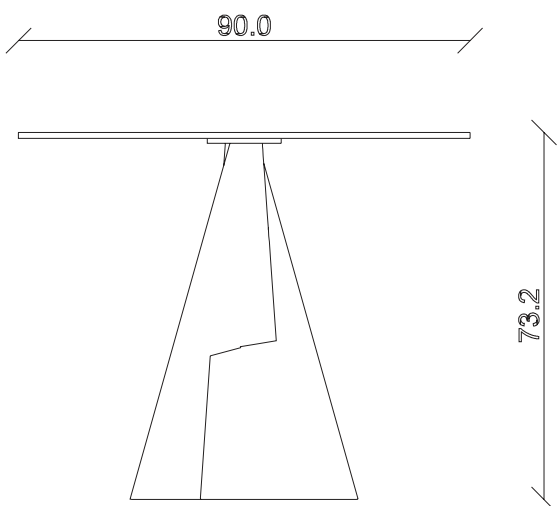

art. T309

L165 x P90 x H 74 cm

TAVOLO VISTA FRONTALE LATO CORTO  
front view of the short side of the table

TAVOLO VISTA FRONTALE LATO LUNGO  
front view of the long side of the table

TAVOLO VISTA DALL'ALTO  
table top view

art. T090

L180 x P90 x H 74 cm

TAVOLO VISTA FRONTALE LATO CORTO  
front view of the short side of the table

TAVOLO VISTA FRONTALE LATO LUNGO  
front view of the long side of the table

TAVOLO VISTA DALL'ALTO  
table top view

art. T025

L 180 x P90 x H 74 cm

TAVOLO VISTA FRONTALE LATO CORTO  
front view of the short side of the table

TAVOLO VISTA FRONTALE LATO LUNGO  
front view of the long side of the table

TAVOLO VISTA DALL'ALTO  
table top view

art. T027

L 240 x P120 x H 74 cm

TAVOLO VISTA FRONTALE LATO CORTO  
front view of the short side of the table

TAVOLO VISTA FRONTALE LATO LUNGO  
front view of the long side of the table

TAVOLO VISTA DALL'ALTO  
table top view