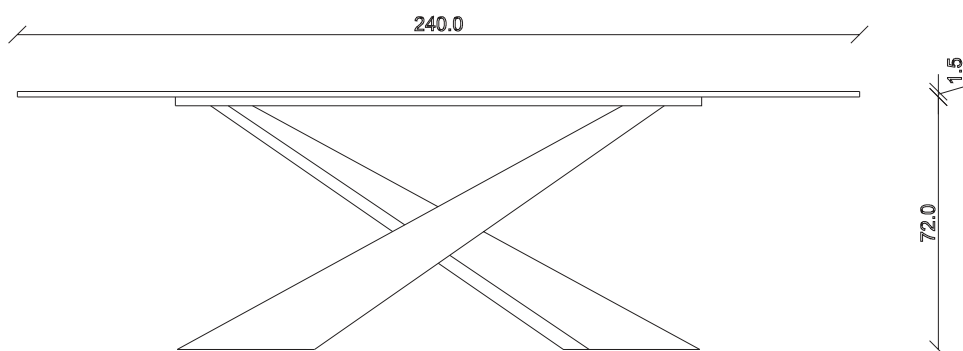

art. T030

L220 x 110 x H 74 cm

TAVOLO VISTA FRONTALE LATO CORTO  
front view of the short side of the table

TAVOLO VISTA FRONTALE LATO LUNGO  
front view of the long side of the table

TAVOLO VISTA DALL'ALTO  
table top view

art. T311

L240 x 120 x H 74 cm

TAVOLO VISTA FRONTALE LATO CORTO  
front view of the short side of the table

TAVOLO VISTA FRONTALE LATO LUNGO  
front view of the long side of the table

TAVOLO VISTA DALL'ALTO  
table top view

art. T025

L 180 x P90 x H 74 cm

TAVOLO VISTA FRONTALE LATO CORTO  
front view of the short side of the table

TAVOLO VISTA FRONTALE LATO LUNGO  
front view of the long side of the table

TAVOLO VISTA DALL'ALTO  
table top view

art. T027

L 240 x P120 x H 74 cm

TAVOLO VISTA FRONTALE LATO CORTO  
front view of the short side of the table

TAVOLO VISTA FRONTALE LATO LUNGO  
front view of the long side of the table

TAVOLO VISTA DALL'ALTO  
table top view