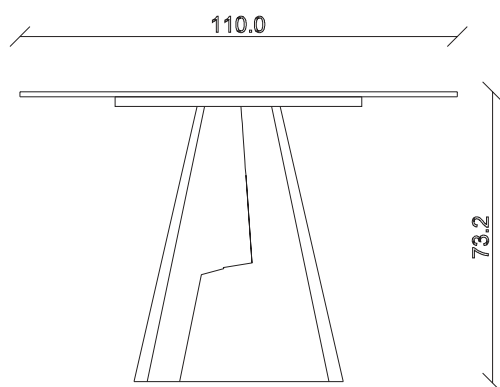

art. T 310

L 180 x P 90 x H 74 cm sp.12

TAVOLO VISTA FRONTALE LATO CORTO
front view of the short side of the table

TAVOLO VISTA FRONTALE LATO LUNGO
front view of the long side of the table

TAVOLO VISTA DALL'ALTO
table top view

art. T030

L 220 x P 110 x H 74 cm sp.12

TAVOLO VISTA FRONTALE LATO CORTO
front view of the short side of the table

TAVOLO VISTA FRONTALE LATO LUNGO
front view of the long side of the table

TAVOLO VISTA DALL'ALTO
table top view

art. T025

L 180 x P90 x H 74 cm sp. 12

TAVOLO VISTA FRONTALE LATO CORTO
front view of the short side of the table

TAVOLO VISTA FRONTALE LATO LUNGO
front view of the long side of the table

TAVOLO VISTA DALL'ALTO
table top view

art. T027

L 240 x P120 x H 74 cm sp. 15

TAVOLO VISTA FRONTALE LATO CORTO
front view of the short side of the table

TAVOLO VISTA FRONTALE LATO LUNGO
front view of the long side of the table

TAVOLO VISTA DALL'ALTO
table top view