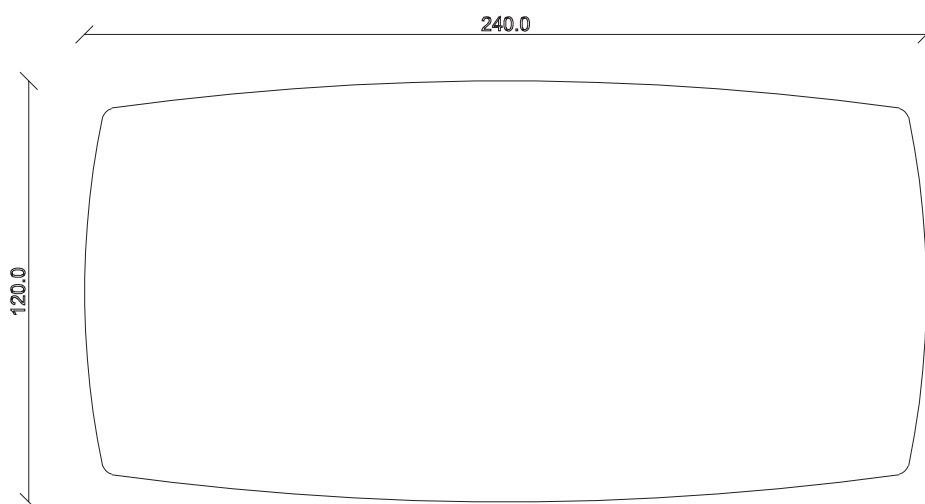

art. T311

L240 x 120 x H 74 cm

TAVOLO VISTA FRONTALE LATO CORTO  
front view of the short side of the table

TAVOLO VISTA FRONTALE LATO LUNGO  
front view of the long side of the table

TAVOLO VISTA DALL'ALTO  
table top view

art. T028

L 200 x P120 x H 74 cm

TAVOLO VISTA FRONTALE LATO CORTO  
front view of the short side of the table

TAVOLO VISTA FRONTALE LATO LUNGO  
front view of the long side of the table

TAVOLO VISTA DALL'ALTO  
table top view

art. T025

L 180 x P90 x H 74 cm

TAVOLO VISTA FRONTALE LATO CORTO  
front view of the short side of the table

TAVOLO VISTA FRONTALE LATO LUNGO  
front view of the long side of the table

TAVOLO VISTA DALL'ALTO  
table top view

art. T026

L 200 x P100 x H 74 cm

TAVOLO VISTA FRONTALE LATO CORTO  
front view of the short side of the table

TAVOLO VISTA FRONTALE LATO LUNGO  
front view of the long side of the table

TAVOLO VISTA DALL'ALTO  
table top view