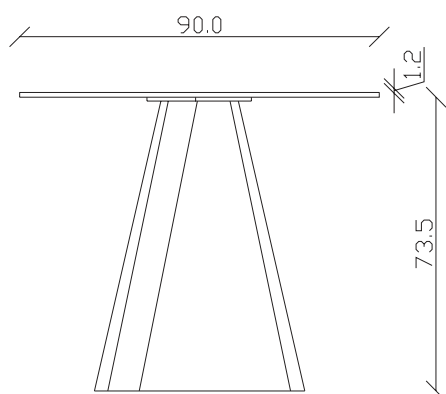

art. T028

L 200 x P120 x H 74 cm sp. 12

TAVOLO VISTA FRONTALE LATO CORTO
front view of the short side of the table

TAVOLO VISTA FRONTALE LATO LUNGO
front view of the long side of the table

TAVOLO VISTA DALL'ALTO
table top view

art. T025

L 180 x P90 x H 74 cm sp. 12

TAVOLO VISTA FRONTALE LATO CORTO
front view of the short side of the table

TAVOLO VISTA FRONTALE LATO LUNGO
front view of the long side of the table

TAVOLO VISTA DALL'ALTO
table top view

art. T026

L 200 x P100 x H 74 cm sp. 12

TAVOLO VISTA FRONTALE LATO CORTO
front view of the short side of the table

TAVOLO VISTA FRONTALE LATO LUNGO
front view of the long side of the table

TAVOLO VISTA DALL'ALTO
table top view

art. T027

L 240 x P120 x H 74 cm sp. 15

TAVOLO VISTA FRONTALE LATO CORTO
front view of the short side of the table

TAVOLO VISTA FRONTALE LATO LUNGO
front view of the long side of the table

TAVOLO VISTA DALL'ALTO
table top view