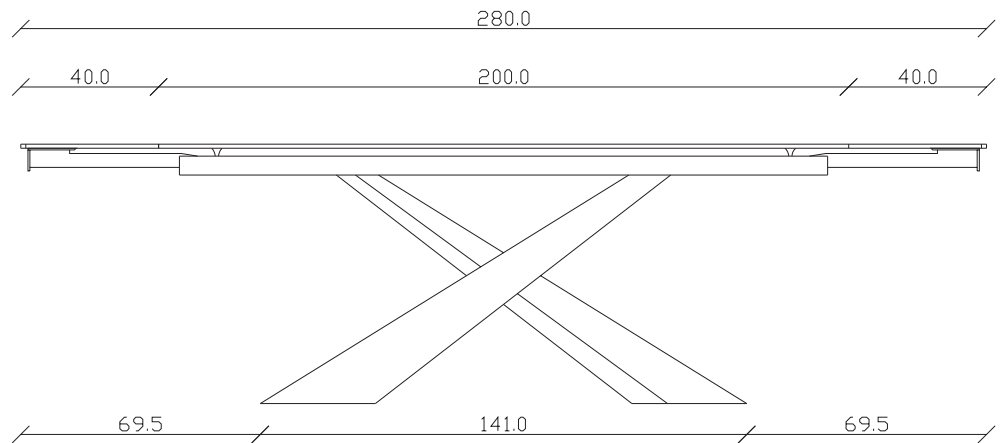

art. T049

L165/245 x P90 x H 75 cm

TAVOLO VISTA FRONTALE LATO CORTO
front view of the short side of the table

TAVOLO VISTA FRONTALE LATO LUNGO
front view of the long side of the table

TAVOLO VISTA DALL'ALTO
table top view

art. T050

L180/260 x P90 x H 75 cm

TAVOLO VISTA FRONTALE LATO CORTO
front view of the short side of the table

TAVOLO VISTA FRONTALE LATO LUNGO
front view of the long side of the table

TAVOLO VISTA DALL'ALTO
table top view

art. T051

L200/280 x P100 x H 75 cm

TAVOLO VISTA FRONTALE LATO CORTO
front view of the short side of the table

TAVOLO VISTA FRONTALE LATO LUNGO
front view of the long side of the table

TAVOLO VISTA DALL'ALTO
table top view

art. T042

L140/220 x P90 x H 75 cm

TAVOLO VISTA FRONTALE LATO CORTO
front view of the short side of the table

TAVOLO VISTA FRONTALE LATO LUNGO
front view of the long side of the table

TAVOLO VISTA DALL'ALTO
table top view