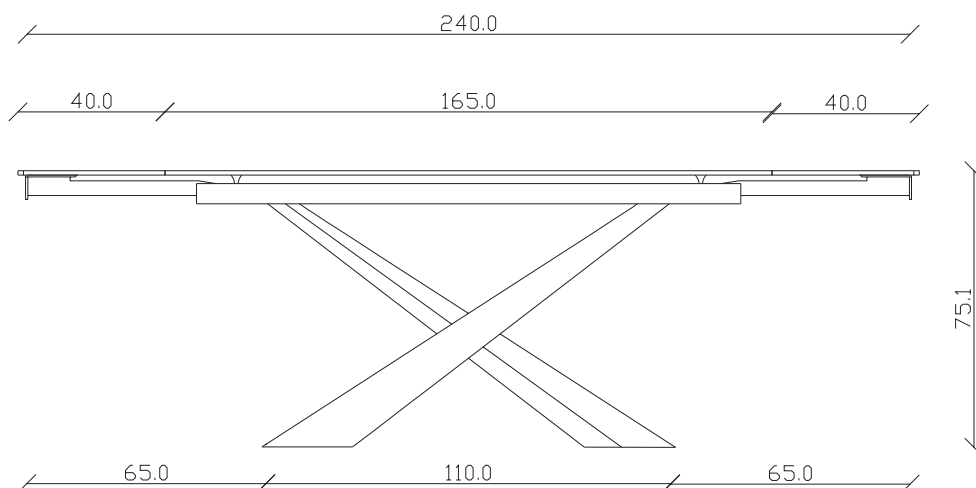

art. T048

L145/225 x P90 x H 75 cm

TAVOLO VISTA FRONTALE LATO CORTO
front view of the short side of the table

TAVOLO VISTA FRONTALE LATO LUNGO
front view of the long side of the table

TAVOLO VISTA DALL'ALTO
table top view

art. T049

L165/245 x P90 x H 75 cm

TAVOLO VISTA FRONTALE LATO CORTO
front view of the short side of the table

TAVOLO VISTA FRONTALE LATO LUNGO
front view of the long side of the table

TAVOLO VISTA DALL'ALTO
table top view

art. T050

L180/260 x P90 x H 75 cm

TAVOLO VISTA FRONTALE LATO CORTO
front view of the short side of the table

TAVOLO VISTA FRONTALE LATO LUNGO
front view of the long side of the table

TAVOLO VISTA DALL'ALTO
table top view

art. T051

L200/280 x P100 x H 75 cm

TAVOLO VISTA FRONTALE LATO CORTO
front view of the short side of the table

TAVOLO VISTA FRONTALE LATO LUNGO
front view of the long side of the table

TAVOLO VISTA DALL'ALTO
table top view