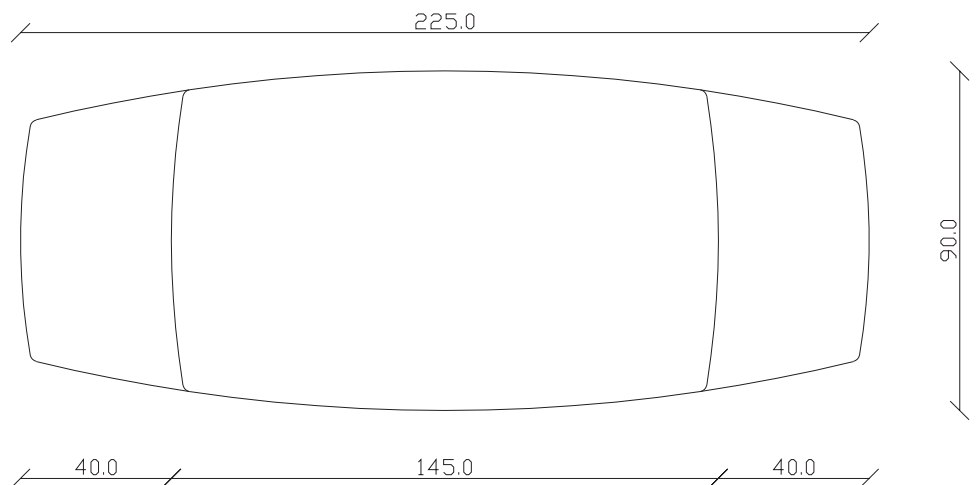

art. T048

L145/225 x P90 x H 75 cm

TAVOLO VISTA FRONTALE LATO CORTO
front view of the short side of the table

TAVOLO VISTA FRONTALE LATO LUNGO
front view of the long side of the table

TAVOLO VISTA DALL'ALTO
table top view

art. T049

L165/245 x P90 x H 75 cm

TAVOLO VISTA FRONTALE LATO CORTO
front view of the short side of the table

TAVOLO VISTA FRONTALE LATO LUNGO
front view of the long side of the table

TAVOLO VISTA DALL'ALTO
table top view

art. T050

L180/260 x P90 x H 75 cm

TAVOLO VISTA FRONTALE LATO CORTO
front view of the short side of the table

TAVOLO VISTA FRONTALE LATO LUNGO
front view of the long side of the table

TAVOLO VISTA DALL'ALTO
table top view

art. T051

L200/280 x P100 x H 75 cm

TAVOLO VISTA FRONTALE LATO CORTO
front view of the short side of the table

TAVOLO VISTA FRONTALE LATO LUNGO
front view of the long side of the table

TAVOLO VISTA DALL'ALTO
table top view