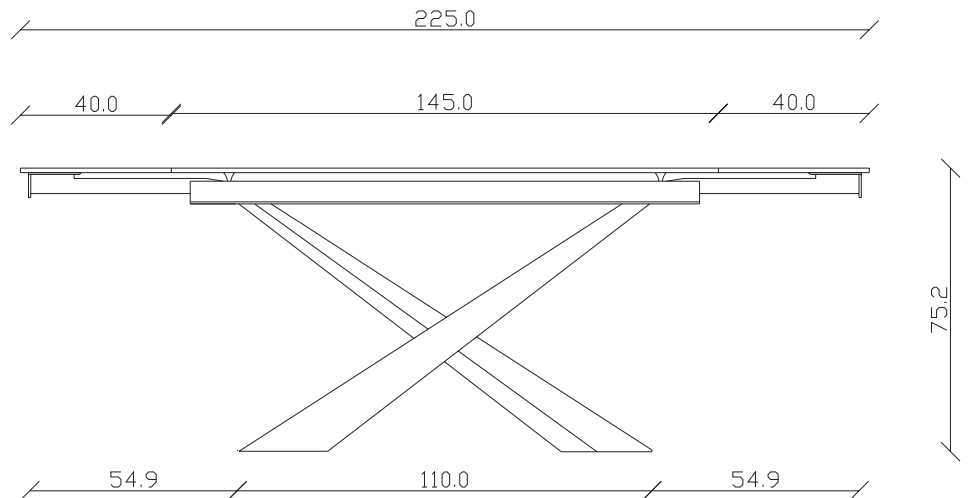

art. T048

L145/225 x P90 x H 75 cm

TAVOLO VISTA FRONTALE LATO CORTO
front view of the short side of the table

TAVOLO VISTA FRONTALE LATO LUNGO
front view of the long side of the table

TAVOLO VISTA DALL'ALTO
table top view

art. T049

L165/245 x P90 x H 75 cm

TAVOLO VISTA FRONTALE LATO CORTO
front view of the short side of the table

TAVOLO VISTA FRONTALE LATO LUNGO
front view of the long side of the table

TAVOLO VISTA DALL'ALTO
table top view

art. T050

L180/260 x P90 x H 75 cm

TAVOLO VISTA FRONTALE LATO CORTO
front view of the short side of the table

TAVOLO VISTA FRONTALE LATO LUNGO
front view of the long side of the table

TAVOLO VISTA DALL'ALTO
table top view

art. T051

L200/280 x P100 x H 75 cm

TAVOLO VISTA FRONTALE LATO CORTO
front view of the short side of the table

TAVOLO VISTA FRONTALE LATO LUNGO
front view of the long side of the table

TAVOLO VISTA DALL'ALTO
table top view