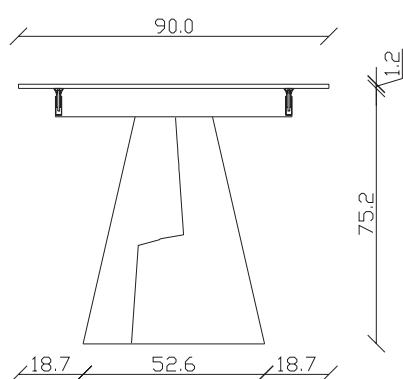

art. T042

L140/220 x P90 x H 75 cm

TAVOLO VISTA FRONTALE LATO CORTO
front view of the short side of the table

TAVOLO VISTA FRONTALE LATO LUNGO
front view of the long side of the table

TAVOLO VISTA DALL'ALTO
table top view

art. T043

L160/240 x P90 x H 75 cm

TAVOLO VISTA FRONTALE LATO CORTO
front view of the short side of the table

TAVOLO VISTA FRONTALE LATO LUNGO
front view of the long side of the table

TAVOLO VISTA DALL'ALTO
table top view

art. T044

L180/260 x P90 x H 75 cm

TAVOLO VISTA FRONTALE LATO CORTO
front view of the short side of the table

TAVOLO VISTA FRONTALE LATO LUNGO
front view of the long side of the table

TAVOLO VISTA DALL'ALTO
table top view

art. T045

L200/280 x P100 x H 75 cm

TAVOLO VISTA FRONTALE LATO CORTO
front view of the short side of the table

TAVOLO VISTA FRONTALE LATO LUNGO
front view of the long side of the table

TAVOLO VISTA DALL'ALTO
table top view