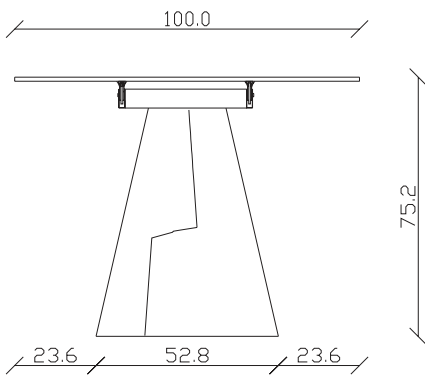

art. T049

L165/245 x P90 x H 75 cm

TAVOLO VISTA FRONTALE LATO CORTO
front view of the short side of the table

TAVOLO VISTA FRONTALE LATO LUNGO
front view of the long side of the table

TAVOLO VISTA DALL'ALTO
table top view

art. T050

L180/260 x P90 x H 75 cm

TAVOLO VISTA FRONTALE LATO CORTO
front view of the short side of the table

TAVOLO VISTA FRONTALE LATO LUNGO
front view of the long side of the table

TAVOLO VISTA DALL'ALTO
table top view

art. T051

L200/280 x P100 x H 75 cm

TAVOLO VISTA FRONTALE LATO CORTO
front view of the short side of the table

TAVOLO VISTA FRONTALE LATO LUNGO
front view of the long side of the table

TAVOLO VISTA DALL'ALTO
table top view

art. T042

L140/220 x P90 x H 75 cm

TAVOLO VISTA FRONTALE LATO CORTO
front view of the short side of the table

TAVOLO VISTA FRONTALE LATO LUNGO
front view of the long side of the table

TAVOLO VISTA DALL'ALTO
table top view