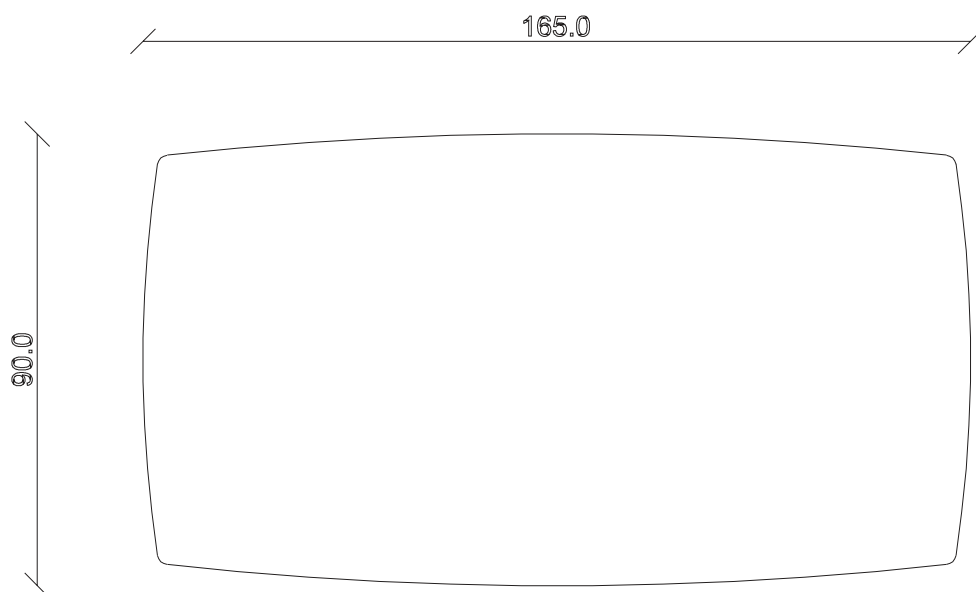

art. T045

L200/280 x P100 x H 75 cm

TAVOLO VISTA FRONTALE LATO CORTO
front view of the short side of the table

TAVOLO VISTA FRONTALE LATO LUNGO
front view of the long side of the table

TAVOLO VISTA DALL'ALTO
table top view

art. T046

L145 x P90 x H 74 cm

TAVOLO VISTA FRONTALE LATO CORTO
front view of the short side of the table

TAVOLO VISTA FRONTALE LATO LUNGO
front view of the long side of the table

TAVOLO VISTA DALL'ALTO
table top view

art. T047

L165 x P90 x H 74 cm

TAVOLO VISTA FRONTALE LATO CORTO
front view of the short side of the table

TAVOLO VISTA FRONTALE LATO LUNGO
front view of the long side of the table

TAVOLO VISTA DALL'ALTO
table top view

art. T090

L180 x P90 x H 74 cm

TAVOLO VISTA FRONTALE LATO CORTO
front view of the short side of the table

TAVOLO VISTA FRONTALE LATO LUNGO
front view of the long side of the table

TAVOLO VISTA DALL'ALTO
table top view