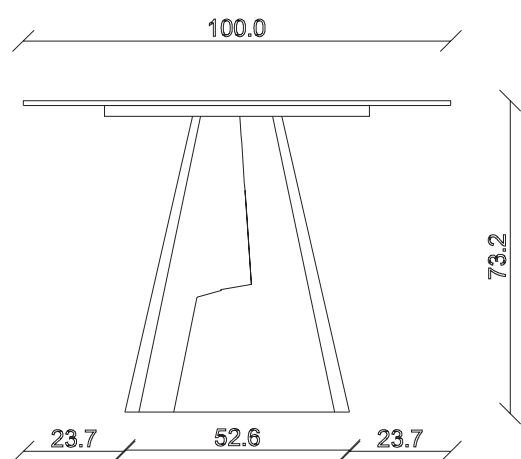

art. T041

L 160 x P90 x H 74 cm

TAVOLO VISTA FRONTALE LATO CORTO
front view of the short side of the table

TAVOLO VISTA FRONTALE LATO LUNGO
front view of the long side of the table

TAVOLO VISTA DALL'ALTO
table top view

art. T003

L 180 x P90 x H 74 cm

TAVOLO VISTA FRONTALE LATO CORTO
front view of the short side of the table

TAVOLO VISTA FRONTALE LATO LUNGO
front view of the long side of the table

TAVOLO VISTA DALL'ALTO
table top view

art. T004

L 200 x P100 x H 74 cm

TAVOLO VISTA FRONTALE LATO CORTO
front view of the short side of the table

TAVOLO VISTA FRONTALE LATO LUNGO
front view of the long side of the table

TAVOLO VISTA DALL'ALTO
table top view

art. T005
L 240 x P120 x H 74 cm

TAVOLO VISTA FRONTALE LATO CORTO
front view of the short side of the table

TAVOLO VISTA FRONTALE LATO LUNGO
front view of the long side of the table

TAVOLO VISTA DALL'ALTO
table top view