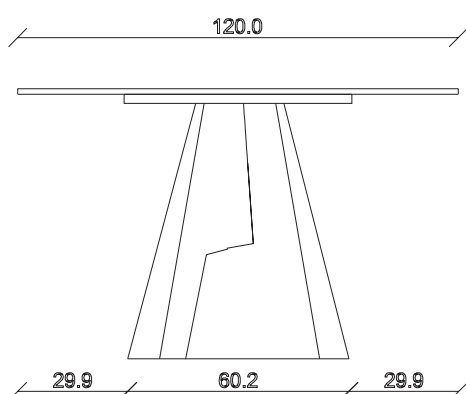

art. T041

L 160 x P90 x H 74 cm

TAVOLO VISTA FRONTALE LATO CORTO
front view of the short side of the table

TAVOLO VISTA FRONTALE LATO LUNGO
front view of the long side of the table

TAVOLO VISTA DALL'ALTO
table top view

art. T003

L 180 x P90 x H 74 cm

TAVOLO VISTA FRONTALE LATO CORTO
front view of the short side of the table

TAVOLO VISTA FRONTALE LATO LUNGO
front view of the long side of the table

TAVOLO VISTA DALL'ALTO
table top view

art. T004

L 200 x P100 x H 74 cm

TAVOLO VISTA FRONTALE LATO CORTO
front view of the short side of the table

TAVOLO VISTA FRONTALE LATO LUNGO
front view of the long side of the table

TAVOLO VISTA DALL'ALTO
table top view

art. T005
L 240 x P120 x H 74 cm

TAVOLO VISTA FRONTALE LATO CORTO
front view of the short side of the table

TAVOLO VISTA FRONTALE LATO LUNGO
front view of the long side of the table

TAVOLO VISTA DALL'ALTO
table top view