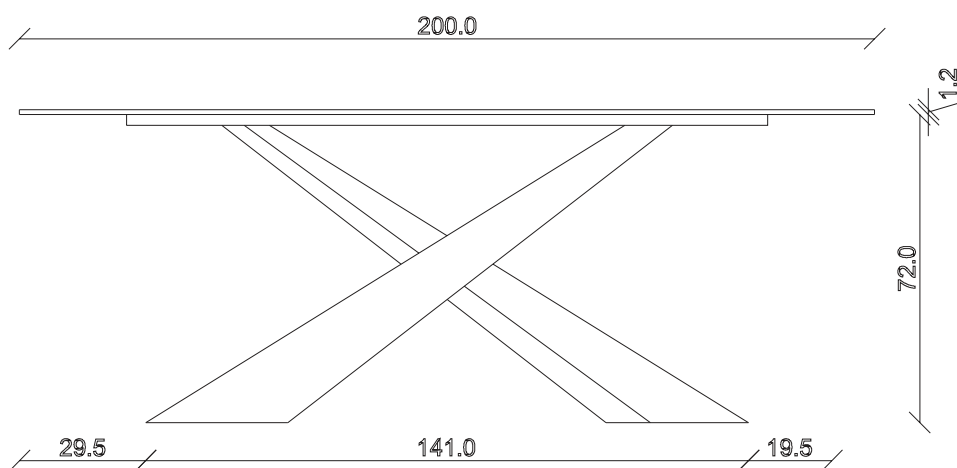

art. T041

L 160 x P90 x H 74 cm

TAVOLO VISTA FRONTALE LATO CORTO
front view of the short side of the table

TAVOLO VISTA FRONTALE LATO LUNGO
front view of the long side of the table

TAVOLO VISTA DALL'ALTO
table top view

art. T003

L 180 x P90 x H 74 cm

TAVOLO VISTA FRONTALE LATO CORTO
front view of the short side of the table

TAVOLO VISTA FRONTALE LATO LUNGO
front view of the long side of the table

TAVOLO VISTA DALL'ALTO
table top view

art. T004

L 200 x P100 x H 74 cm

TAVOLO VISTA FRONTALE LATO CORTO
front view of the short side of the table

TAVOLO VISTA FRONTALE LATO LUNGO
front view of the long side of the table

TAVOLO VISTA DALL'ALTO
table top view

art. T005
L 240 x P120 x H 74 cm

TAVOLO VISTA FRONTALE LATO CORTO
front view of the short side of the table

TAVOLO VISTA FRONTALE LATO LUNGO
front view of the long side of the table

TAVOLO VISTA DALL'ALTO
table top view