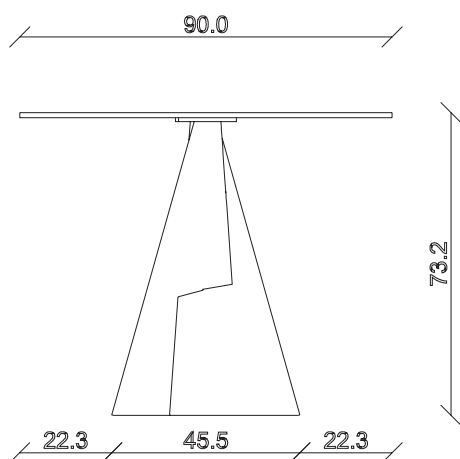

art. T008

L240 x 120 x H 74 cm

TAVOLO VISTA FRONTALE LATO CORTO
front view of the short side of the table

TAVOLO VISTA FRONTALE LATO LUNGO
front view of the long side of the table

TAVOLO VISTA DALL'ALTO
table top view

art. T009

L300 x P120 x H 75 cm

TAVOLO VISTA FRONTALE LATO CORTO
front view of the short side of the table

TAVOLO VISTA FRONTALE LATO LUNGO
front view of the long side of the table

TAVOLO VISTA DALL'ALTO
table top view

art. T041

L 160 x P90 x H 74 cm

TAVOLO VISTA FRONTALE LATO CORTO
front view of the short side of the table

TAVOLO VISTA FRONTALE LATO LUNGO
front view of the long side of the table

TAVOLO VISTA DALL'ALTO
table top view

art. T003

L 180 x P90 x H 74 cm

TAVOLO VISTA FRONTALE LATO CORTO
front view of the short side of the table

TAVOLO VISTA FRONTALE LATO LUNGO
front view of the long side of the table

TAVOLO VISTA DALL'ALTO
table top view