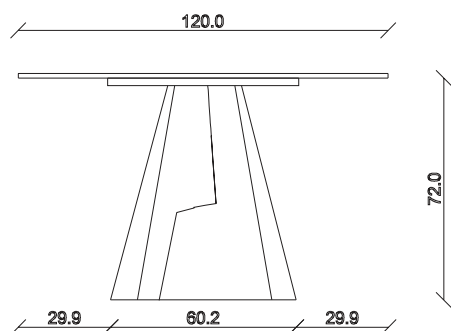

art. T003

L 180 x P90 x H 74 cm

TAVOLO VISTA FRONTALE LATO CORTO
front view of the short side of the table

TAVOLO VISTA FRONTALE LATO LUNGO
front view of the long side of the table

TAVOLO VISTA DALL'ALTO
table top view

art. T004

L 200 x P100 x H 74 cm

TAVOLO VISTA FRONTALE LATO CORTO
front view of the short side of the table

TAVOLO VISTA FRONTALE LATO LUNGO
front view of the long side of the table

TAVOLO VISTA DALL'ALTO
table top view

art. T005
L 240 x P120 x H 74 cm

TAVOLO VISTA FRONTALE LATO CORTO
front view of the short side of the table

TAVOLO VISTA FRONTALE LATO LUNGO
front view of the long side of the table

TAVOLO VISTA DALL'ALTO
table top view

art. T006
L 300 x P120 x H 74 cm

TAVOLO VISTA FRONTALE LATO CORTO
front view of the short side of the table

TAVOLO VISTA FRONTALE LATO LUNGO
front view of the long side of the table

TAVOLO VISTA DALL'ALTO
table top view