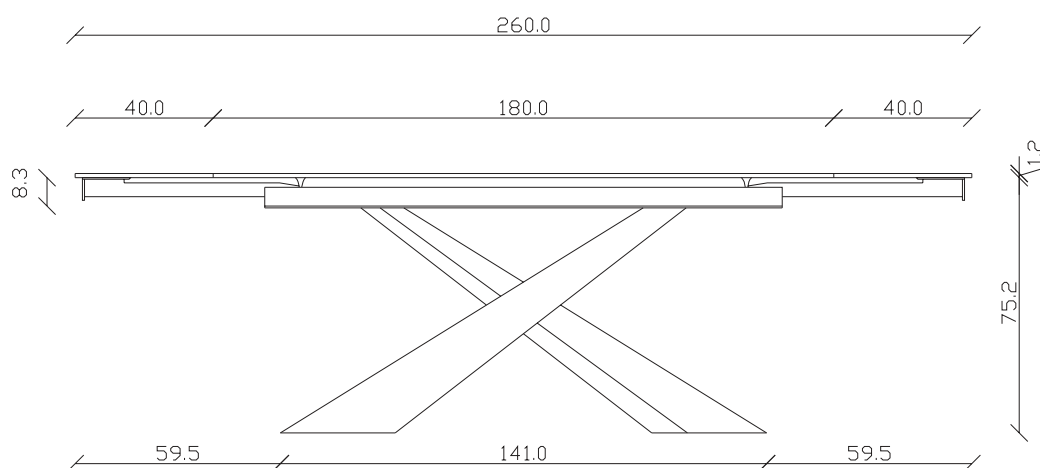

art. T042

L140/220 x P90 x H 75 cm

TAVOLO VISTA FRONTALE LATO CORTO
front view of the short side of the table

TAVOLO VISTA FRONTALE LATO LUNGO
front view of the long side of the table

TAVOLO VISTA DALL'ALTO
table top view

art. T043

L160/240 x P90 x H 75 cm

TAVOLO VISTA FRONTALE LATO CORTO
front view of the short side of the table

TAVOLO VISTA FRONTALE LATO LUNGO
front view of the long side of the table

TAVOLO VISTA DALL'ALTO
table top view

art. T044

L180/260 x P90 x H 75 cm

TAVOLO VISTA FRONTALE LATO CORTO
front view of the short side of the table

TAVOLO VISTA FRONTALE LATO LUNGO
front view of the long side of the table

TAVOLO VISTA DALL'ALTO
table top view

art. T045

L200/280 x P100 x H 75 cm

TAVOLO VISTA FRONTALE LATO CORTO
front view of the short side of the table

TAVOLO VISTA FRONTALE LATO LUNGO
front view of the long side of the table

TAVOLO VISTA DALL'ALTO
table top view