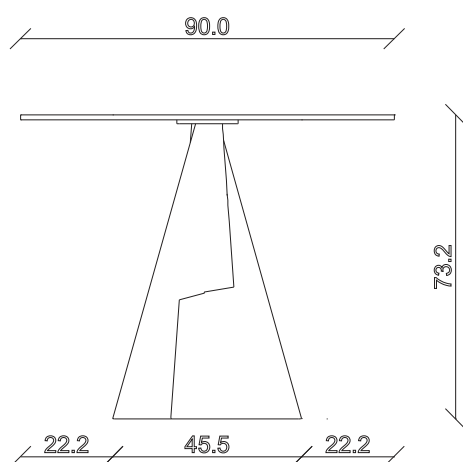

art. T044

L180/260 x P90 x H 75 cm

TAVOLO VISTA FRONTALE LATO CORTO
front view of the short side of the table

TAVOLO VISTA FRONTALE LATO LUNGO
front view of the long side of the table

TAVOLO VISTA DALL'ALTO
table top view

art. T045

L200/280 x P100 x H 75 cm

TAVOLO VISTA FRONTALE LATO CORTO
front view of the short side of the table

TAVOLO VISTA FRONTALE LATO LUNGO
front view of the long side of the table

TAVOLO VISTA DALL'ALTO
table top view

art. T046

L145 x P90 x H 74 cm

TAVOLO VISTA FRONTALE LATO CORTO
front view of the short side of the table

TAVOLO VISTA FRONTALE LATO LUNGO
front view of the long side of the table

TAVOLO VISTA DALL'ALTO
table top view

art. T047

L165 x P90 x H 74 cm

TAVOLO VISTA FRONTALE LATO CORTO
front view of the short side of the table

TAVOLO VISTA FRONTALE LATO LUNGO
front view of the long side of the table

TAVOLO VISTA DALL'ALTO
table top view