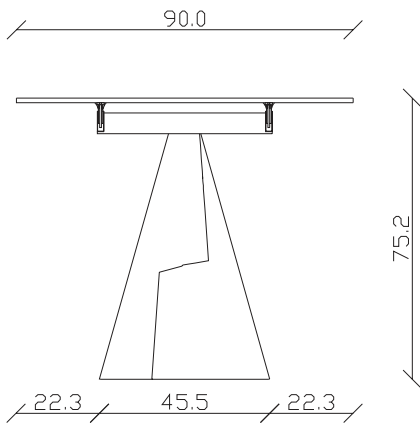

art. T051

L200/280 x P100 x H 75 cm

TAVOLO VISTA FRONTALE LATO CORTO
front view of the short side of the table

TAVOLO VISTA FRONTALE LATO LUNGO
front view of the long side of the table

TAVOLO VISTA DALL'ALTO
table top view

art. T042

L140/220 x P90 x H 75 cm

TAVOLO VISTA FRONTALE LATO CORTO
front view of the short side of the table

TAVOLO VISTA FRONTALE LATO LUNGO
front view of the long side of the table

TAVOLO VISTA DALL'ALTO
table top view

art. T043

L160/240 x P90 x H 75 cm

TAVOLO VISTA FRONTALE LATO CORTO
front view of the short side of the table

TAVOLO VISTA FRONTALE LATO LUNGO
front view of the long side of the table

TAVOLO VISTA DALL'ALTO
table top view

art. T044

L180/260 x P90 x H 75 cm

TAVOLO VISTA FRONTALE LATO CORTO
front view of the short side of the table

TAVOLO VISTA FRONTALE LATO LUNGO
front view of the long side of the table

TAVOLO VISTA DALL'ALTO
table top view