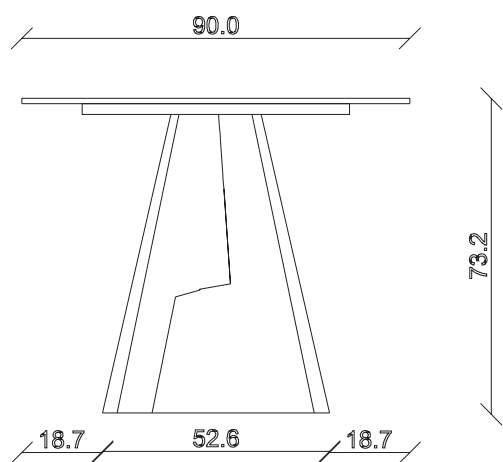

art. T009

L300 x P120 x H 75 cm

TAVOLO VISTA FRONTALE LATO CORTO
front view of the short side of the table

TAVOLO VISTA FRONTALE LATO LUNGO
front view of the long side of the table

TAVOLO VISTA DALL'ALTO
table top view

art. T041

L 160 x P90 x H 74 cm

TAVOLO VISTA FRONTALE LATO CORTO
front view of the short side of the table

TAVOLO VISTA FRONTALE LATO LUNGO
front view of the long side of the table

TAVOLO VISTA DALL'ALTO
table top view

art. T003

L 180 x P90 x H 74 cm

TAVOLO VISTA FRONTALE LATO CORTO
front view of the short side of the table

TAVOLO VISTA FRONTALE LATO LUNGO
front view of the long side of the table

TAVOLO VISTA DALL'ALTO
table top view

art. T004

L 200 x P100 x H 74 cm

TAVOLO VISTA FRONTALE LATO CORTO
front view of the short side of the table

TAVOLO VISTA FRONTALE LATO LUNGO
front view of the long side of the table

TAVOLO VISTA DALL'ALTO
table top view