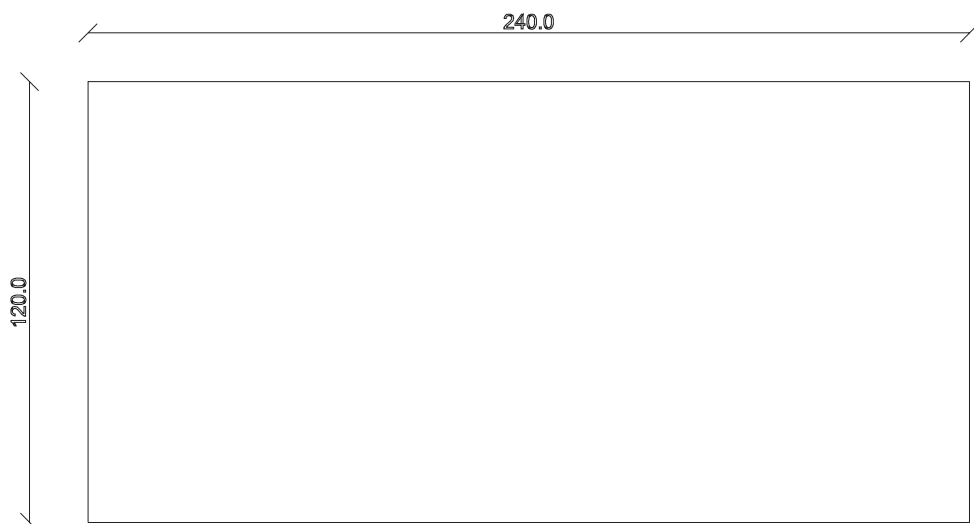

art. T004

L 200 x P100 x H 74 cm

TAVOLO VISTA FRONTALE LATO CORTO
front view of the short side of the table

TAVOLO VISTA FRONTALE LATO LUNGO
front view of the long side of the table

TAVOLO VISTA DALL'ALTO
table top view

art. T005
L 240 x P120 x H 74 cm

TAVOLO VISTA FRONTALE LATO CORTO
front view of the short side of the table

TAVOLO VISTA FRONTALE LATO LUNGO
front view of the long side of the table

TAVOLO VISTA DALL'ALTO
table top view

art. T006
L 300 x P120 x H 74 cm

TAVOLO VISTA FRONTALE LATO CORTO
front view of the short side of the table

TAVOLO VISTA FRONTALE LATO LUNGO
front view of the long side of the table

TAVOLO VISTA DALL'ALTO
table top view