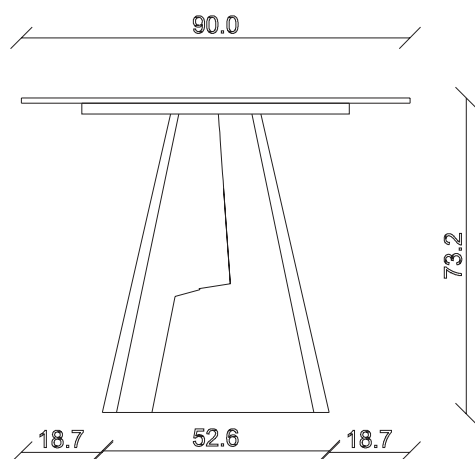

art. T046

L145 x P90 x H 74 cm

TAVOLO VISTA FRONTALE LATO CORTO
front view of the short side of the table

TAVOLO VISTA FRONTALE LATO LUNGO
front view of the long side of the table

TAVOLO VISTA DALL'ALTO
table top view

art. T047

L165 x P90 x H 74 cm

TAVOLO VISTA FRONTALE LATO CORTO
front view of the short side of the table

TAVOLO VISTA FRONTALE LATO LUNGO
front view of the long side of the table

TAVOLO VISTA DALL'ALTO
table top view

art. T090

L180 x P90 x H 74 cm

TAVOLO VISTA FRONTALE LATO CORTO
front view of the short side of the table

TAVOLO VISTA FRONTALE LATO LUNGO
front view of the long side of the table

TAVOLO VISTA DALL'ALTO
table top view

art. T007

L220 x 110 x H 74 cm

TAVOLO VISTA FRONTALE LATO CORTO
front view of the short side of the table

TAVOLO VISTA FRONTALE LATO LUNGO
front view of the long side of the table

TAVOLO VISTA DALL'ALTO
table top view