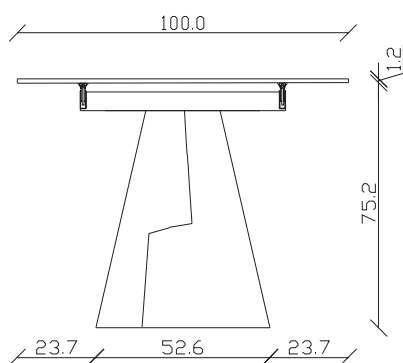

art. T043

L160/240 x P90 x H 75 cm

TAVOLO VISTA FRONTALE LATO CORTO
front view of the short side of the table

TAVOLO VISTA FRONTALE LATO LUNGO
front view of the long side of the table

TAVOLO VISTA DALL'ALTO
table top view

art. T044

L180/260 x P90 x H 75 cm

TAVOLO VISTA FRONTALE LATO CORTO
front view of the short side of the table

TAVOLO VISTA FRONTALE LATO LUNGO
front view of the long side of the table

TAVOLO VISTA DALL'ALTO
table top view

art. T045

L200/280 x P100 x H 75 cm

TAVOLO VISTA FRONTALE LATO CORTO
front view of the short side of the table

TAVOLO VISTA FRONTALE LATO LUNGO
front view of the long side of the table

TAVOLO VISTA DALL'ALTO
table top view

art. T046

L145 x P90 x H 74 cm

TAVOLO VISTA FRONTALE LATO CORTO
front view of the short side of the table

TAVOLO VISTA FRONTALE LATO LUNGO
front view of the long side of the table

TAVOLO VISTA DALL'ALTO
table top view