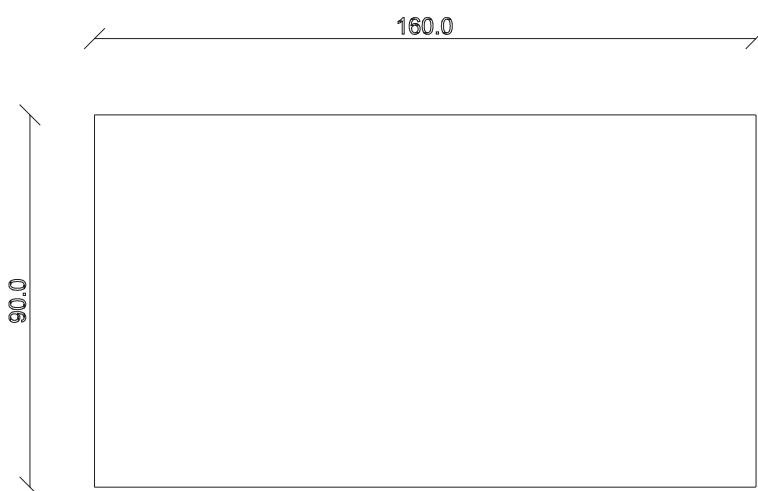

art. T041

L 160 x P90 x H 74 cm

TAVOLO VISTA FRONTALE LATO CORTO
front view of the short side of the table

TAVOLO VISTA FRONTALE LATO LUNGO
front view of the long side of the table

TAVOLO VISTA DALL'ALTO
table top view

art. T003

L 180 x P90 x H 74 cm

TAVOLO VISTA FRONTALE LATO CORTO
front view of the short side of the table

TAVOLO VISTA FRONTALE LATO LUNGO
front view of the long side of the table

TAVOLO VISTA DALL'ALTO
table top view