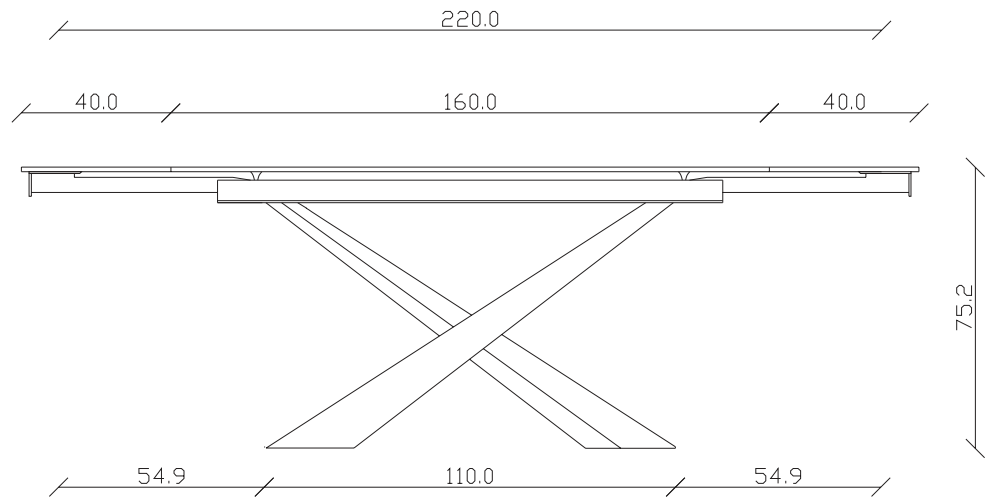

art. T051

L200/280 x P100 x H 75 cm

TAVOLO VISTA FRONTALE LATO CORTO
front view of the short side of the table

TAVOLO VISTA FRONTALE LATO LUNGO
front view of the long side of the table

TAVOLO VISTA DALL'ALTO
table top view

art. T042

L140/220 x P90 x H 75 cm

TAVOLO VISTA FRONTALE LATO CORTO
front view of the short side of the table

TAVOLO VISTA FRONTALE LATO LUNGO
front view of the long side of the table

TAVOLO VISTA DALL'ALTO
table top view

art. T043

L160/240 x P90 x H 75 cm

TAVOLO VISTA FRONTALE LATO CORTO
front view of the short side of the table

TAVOLO VISTA FRONTALE LATO LUNGO
front view of the long side of the table

TAVOLO VISTA DALL'ALTO
table top view

art. T044

L180/260 x P90 x H 75 cm

TAVOLO VISTA FRONTALE LATO CORTO
front view of the short side of the table

TAVOLO VISTA FRONTALE LATO LUNGO
front view of the long side of the table

TAVOLO VISTA DALL'ALTO
table top view