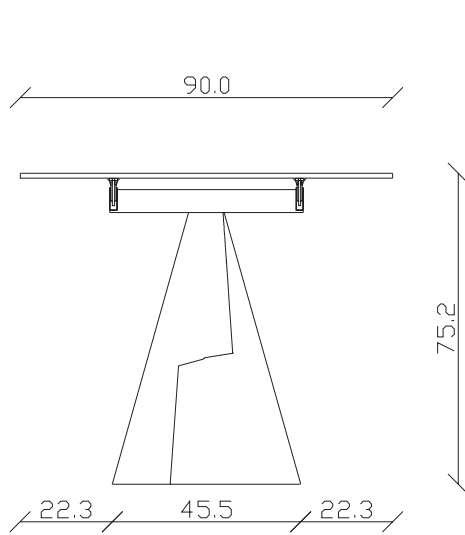

art. T050

L180/260 x P90 x H 75 cm

TAVOLO VISTA FRONTALE LATO CORTO
front view of the short side of the table

TAVOLO VISTA FRONTALE LATO LUNGO
front view of the long side of the table

TAVOLO VISTA DALL'ALTO
table top view

art. T051

L200/280 x P100 x H 75 cm

TAVOLO VISTA FRONTALE LATO CORTO
front view of the short side of the table

TAVOLO VISTA FRONTALE LATO LUNGO
front view of the long side of the table

TAVOLO VISTA DALL'ALTO
table top view

art. T042

L140/220 x P90 x H 75 cm

TAVOLO VISTA FRONTALE LATO CORTO
front view of the short side of the table

TAVOLO VISTA FRONTALE LATO LUNGO
front view of the long side of the table

TAVOLO VISTA DALL'ALTO
table top view

art. T043

L160/240 x P90 x H 75 cm

TAVOLO VISTA FRONTALE LATO CORTO
front view of the short side of the table

TAVOLO VISTA FRONTALE LATO LUNGO
front view of the long side of the table

TAVOLO VISTA DALL'ALTO
table top view