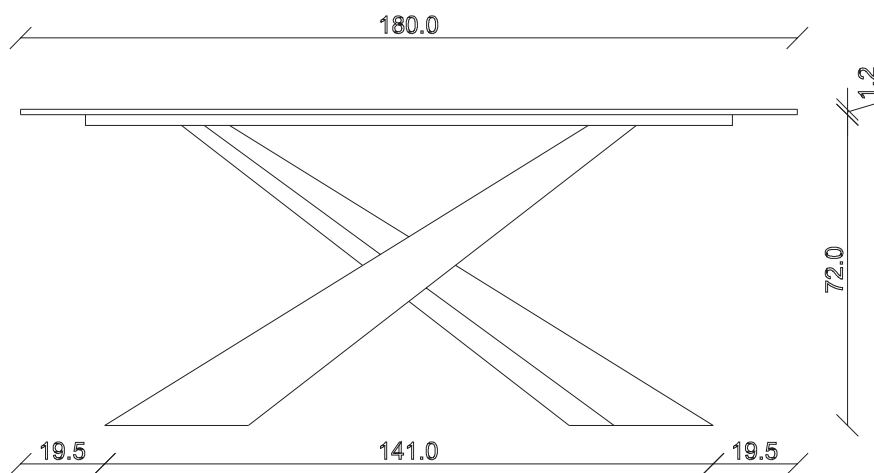

art. T009

L300 x P120 x H 75 cm

TAVOLO VISTA FRONTALE LATO CORTO
front view of the short side of the table

TAVOLO VISTA FRONTALE LATO LUNGO
front view of the long side of the table

TAVOLO VISTA DALL'ALTO
table top view

art. T041

L 160 x P90 x H 74 cm

TAVOLO VISTA FRONTALE LATO CORTO
front view of the short side of the table

TAVOLO VISTA FRONTALE LATO LUNGO
front view of the long side of the table

TAVOLO VISTA DALL'ALTO
table top view

art. T003

L 180 x P90 x H 74 cm

TAVOLO VISTA FRONTALE LATO CORTO
front view of the short side of the table

TAVOLO VISTA FRONTALE LATO LUNGO
front view of the long side of the table

TAVOLO VISTA DALL'ALTO
table top view

art. T004

L 200 x P100 x H 74 cm

TAVOLO VISTA FRONTALE LATO CORTO
front view of the short side of the table

TAVOLO VISTA FRONTALE LATO LUNGO
front view of the long side of the table

TAVOLO VISTA DALL'ALTO
table top view