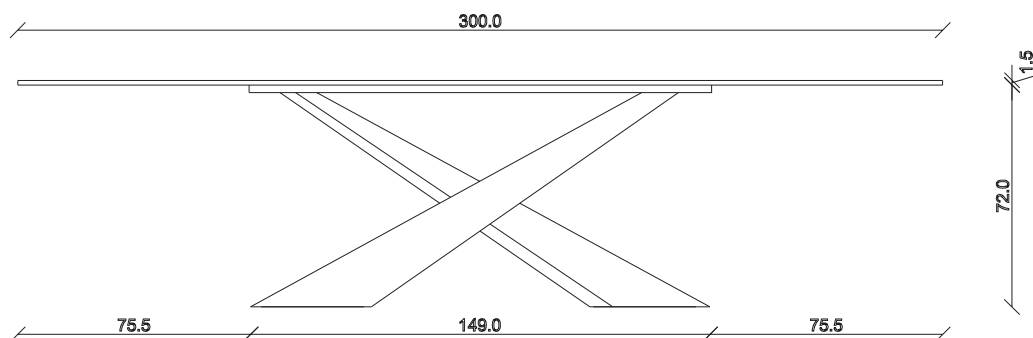

art. T004

L 200 x P100 x H 74 cm

TAVOLO VISTA FRONTALE LATO CORTO
front view of the short side of the table

TAVOLO VISTA FRONTALE LATO LUNGO
front view of the long side of the table

TAVOLO VISTA DALL'ALTO
table top view

art. T005
L 240 x P120 x H 74 cm

TAVOLO VISTA FRONTALE LATO CORTO
front view of the short side of the table

TAVOLO VISTA FRONTALE LATO LUNGO
front view of the long side of the table

TAVOLO VISTA DALL'ALTO
table top view

art. T006
L 300 x P120 x H 74 cm

TAVOLO VISTA FRONTALE LATO CORTO
front view of the short side of the table

TAVOLO VISTA FRONTALE LATO LUNGO
front view of the long side of the table

TAVOLO VISTA DALL'ALTO
table top view