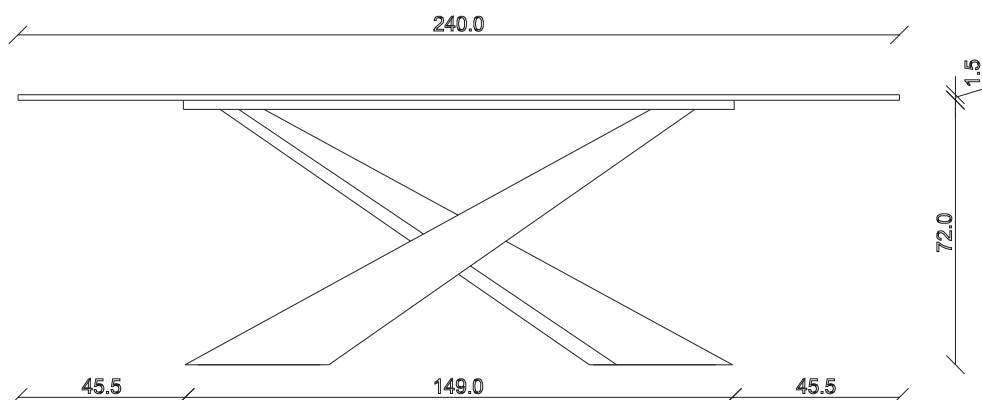

art. T003

L 180 x P90 x H 74 cm

TAVOLO VISTA FRONTALE LATO CORTO
front view of the short side of the table

TAVOLO VISTA FRONTALE LATO LUNGO
front view of the long side of the table

TAVOLO VISTA DALL'ALTO
table top view

art. T004

L 200 x P100 x H 74 cm

TAVOLO VISTA FRONTALE LATO CORTO
front view of the short side of the table

TAVOLO VISTA FRONTALE LATO LUNGO
front view of the long side of the table

TAVOLO VISTA DALL'ALTO
table top view

art. T005
L 240 x P120 x H 74 cm

TAVOLO VISTA FRONTALE LATO CORTO
front view of the short side of the table

TAVOLO VISTA FRONTALE LATO LUNGO
front view of the long side of the table

TAVOLO VISTA DALL'ALTO
table top view

art. T006
L 300 x P120 x H 74 cm

TAVOLO VISTA FRONTALE LATO CORTO
front view of the short side of the table

TAVOLO VISTA FRONTALE LATO LUNGO
front view of the long side of the table

TAVOLO VISTA DALL'ALTO
table top view