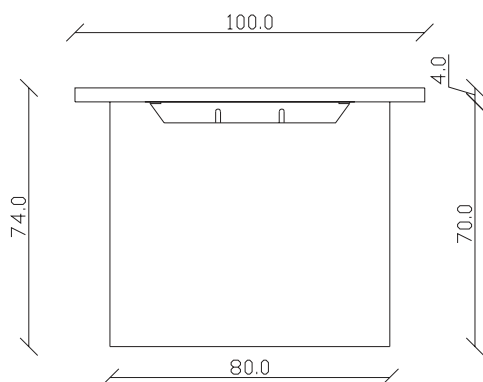

art. T140

L180 x P90 x H74 cm

TAVOLO VISTA FRONTALE LATO CORTO
front view of the short side of the table

TAVOLO VISTA FRONTALE LATO LUNGO
front view of the long side of the table

TAVOLO VISTA DALL'ALTO
table top view

art. T142

L200 x P100 x H74 cm

TAVOLO VISTA FRONTALE LATO CORTO
front view of the short side of the table

TAVOLO VISTA FRONTALE LATO LUNGO
front view of the long side of the table

TAVOLO VISTA DALL'ALTO
table top view

art. T270

L180 x P90 x H75 cm

TAVOLO VISTA FRONTALE LATO CORTO
front view of the short side of the table

TAVOLO VISTA FRONTALE LATO LUNGO
front view of the long side of the table

TAVOLO VISTA DALL'ALTO
table top view

art. T271

L200 x P100 x H75 cm

TAVOLO VISTA FRONTALE LATO CORTO
front view of the short side of the table

TAVOLO VISTA FRONTALE LATO LUNGO
front view of the long side of the table

TAVOLO VISTA DALL'ALTO
table top view