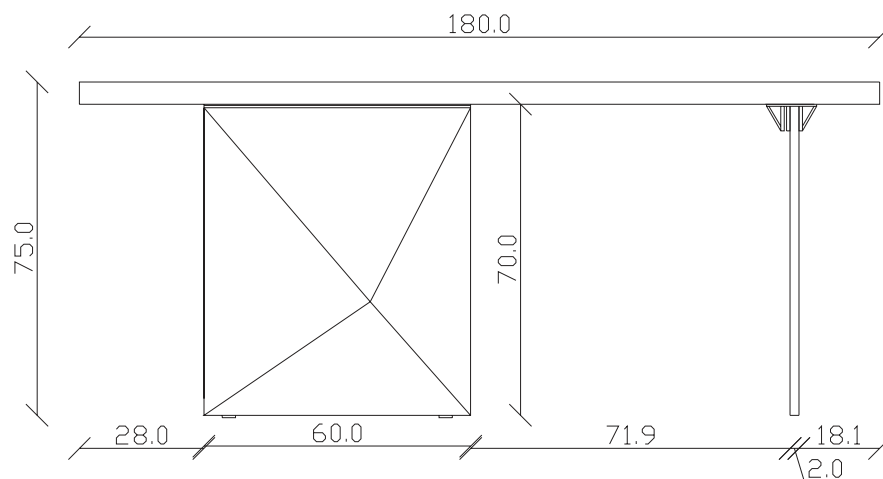

art. T579

L 200 x P 100 x H 75 cm

TAVOLO VISTA FRONTALE LATO CORTO
front view of the short side of the table

TAVOLO VISTA FRONTALE LATO LUNGO
front view of the long side of the table

TAVOLO VISTA DALL'ALTO
table top view

art. T270

L180 x P90 x H75 cm

TAVOLO VISTA FRONTALE LATO CORTO
front view of the short side of the table

TAVOLO VISTA FRONTALE LATO LUNGO
front view of the long side of the table

TAVOLO VISTA DALL'ALTO
table top view

art. T271

L200 x P100 x H75 cm

TAVOLO VISTA FRONTALE LATO CORTO
front view of the short side of the table

TAVOLO VISTA FRONTALE LATO LUNGO
front view of the long side of the table

TAVOLO VISTA DALL'ALTO
table top view

art. T578

L 180 x P 90 x H 75 cm

TAVOLO VISTA FRONTALE LATO CORTO
front view of the short side of the table

TAVOLO VISTA FRONTALE LATO LUNGO
front view of the long side of the table

TAVOLO VISTA DALL'ALTO
table top view