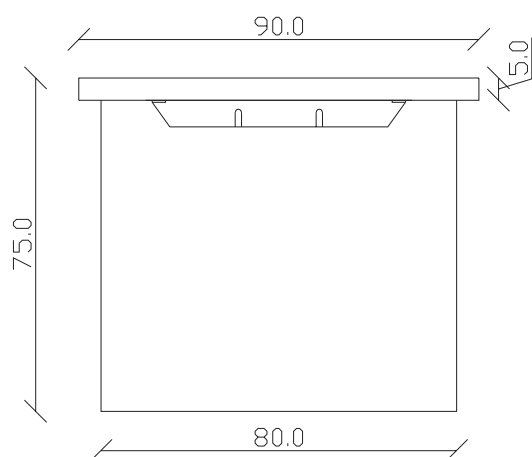

art. T140

L180 x P90 x H74 cm

TAVOLO VISTA FRONTALE LATO CORTO
front view of the short side of the table

TAVOLO VISTA FRONTALE LATO LUNGO
front view of the long side of the table

TAVOLO VISTA DALL'ALTO
table top view

art. T142

L200 x P100 x H74 cm

TAVOLO VISTA FRONTALE LATO CORTO
front view of the short side of the table

TAVOLO VISTA FRONTALE LATO LUNGO
front view of the long side of the table

TAVOLO VISTA DALL'ALTO
table top view

art. T270

L180 x P90 x H75 cm

TAVOLO VISTA FRONTALE LATO CORTO
front view of the short side of the table

TAVOLO VISTA FRONTALE LATO LUNGO
front view of the long side of the table

TAVOLO VISTA DALL'ALTO
table top view

art. T271

L200 x P100 x H75 cm

TAVOLO VISTA FRONTALE LATO CORTO
front view of the short side of the table

TAVOLO VISTA FRONTALE LATO LUNGO
front view of the long side of the table

TAVOLO VISTA DALL'ALTO
table top view