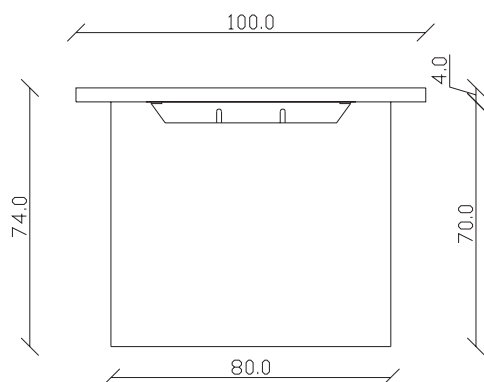

art. T579

L 200 x P 100 x H 75 cm

TAVOLO VISTA FRONTALE LATO CORTO
front view of the short side of the table

TAVOLO VISTA FRONTALE LATO LUNGO
front view of the long side of the table

TAVOLO VISTA DALL'ALTO
table top view

art. T270

L180 x P90 x H75 cm

TAVOLO VISTA FRONTALE LATO CORTO
front view of the short side of the table

TAVOLO VISTA FRONTALE LATO LUNGO
front view of the long side of the table

TAVOLO VISTA DALL'ALTO
table top view

art. T271

L200 x P100 x H75 cm

TAVOLO VISTA FRONTALE LATO CORTO
front view of the short side of the table

TAVOLO VISTA FRONTALE LATO LUNGO
front view of the long side of the table

TAVOLO VISTA DALL'ALTO
table top view

art. T578

L 180 x P 90 x H 75 cm

TAVOLO VISTA FRONTALE LATO CORTO
front view of the short side of the table

TAVOLO VISTA FRONTALE LATO LUNGO
front view of the long side of the table

TAVOLO VISTA DALL'ALTO
table top view