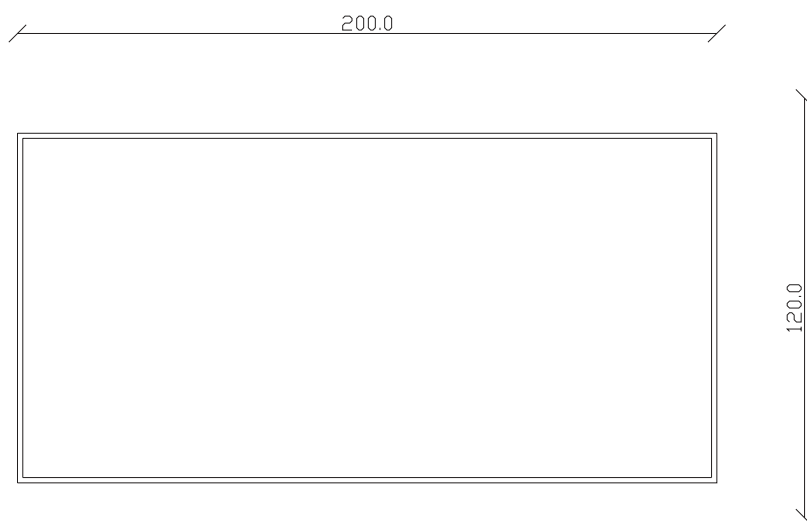

art. T140

L180 x P90 x H74 cm

TAVOLO VISTA FRONTALE LATO CORTO
front view of the short side of the table

TAVOLO VISTA FRONTALE LATO LUNGO
front view of the long side of the table

TAVOLO VISTA DALL'ALTO
table top view

art. T142

L200 x P100 x H74 cm

TAVOLO VISTA FRONTALE LATO CORTO
front view of the short side of the table

TAVOLO VISTA FRONTALE LATO LUNGO
front view of the long side of the table

TAVOLO VISTA DALL'ALTO
table top view

art. T270

L180 x P90 x H75 cm

TAVOLO VISTA FRONTALE LATO CORTO
front view of the short side of the table

TAVOLO VISTA FRONTALE LATO LUNGO
front view of the long side of the table

TAVOLO VISTA DALL'ALTO
table top view

art. T271

L200 x P100 x H75 cm

TAVOLO VISTA FRONTALE LATO CORTO
front view of the short side of the table

TAVOLO VISTA FRONTALE LATO LUNGO
front view of the long side of the table

TAVOLO VISTA DALL'ALTO
table top view