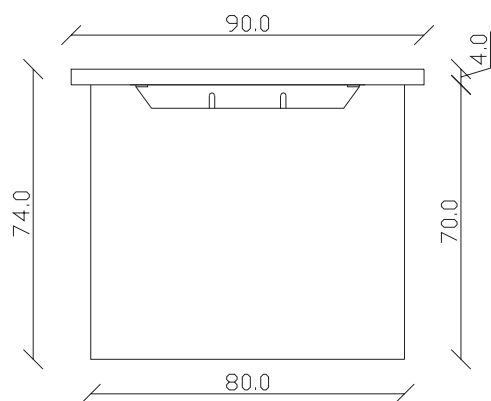

art. T579

L 200 x P 100 x H 75 cm

TAVOLO VISTA FRONTALE LATO CORTO
front view of the short side of the table

TAVOLO VISTA FRONTALE LATO LUNGO
front view of the long side of the table

TAVOLO VISTA DALL'ALTO
table top view

art. T270

L180 x P90 x H75 cm

TAVOLO VISTA FRONTALE LATO CORTO
front view of the short side of the table

TAVOLO VISTA FRONTALE LATO LUNGO
front view of the long side of the table

TAVOLO VISTA DALL'ALTO
table top view

art. T271

L200 x P100 x H75 cm

TAVOLO VISTA FRONTALE LATO CORTO
front view of the short side of the table

TAVOLO VISTA FRONTALE LATO LUNGO
front view of the long side of the table

TAVOLO VISTA DALL'ALTO
table top view

art. T578

L 180 x P 90 x H 75 cm

TAVOLO VISTA FRONTALE LATO CORTO
front view of the short side of the table

TAVOLO VISTA FRONTALE LATO LUNGO
front view of the long side of the table

TAVOLO VISTA DALL'ALTO
table top view