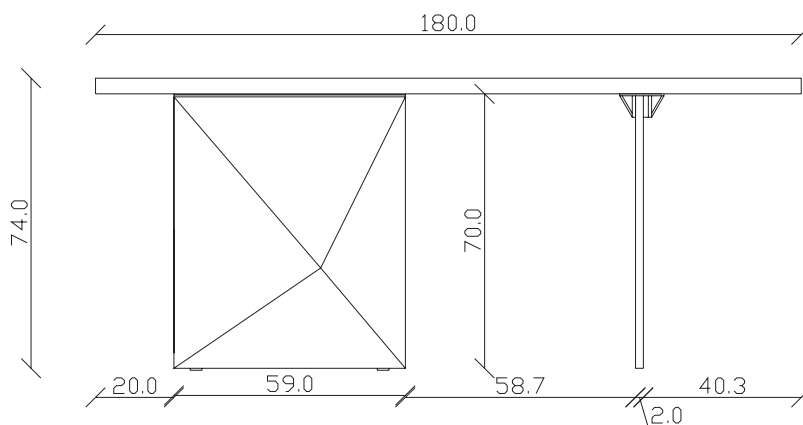

art. T579

L 200 x P 100 x H 75 cm

TAVOLO VISTA FRONTALE LATO CORTO
front view of the short side of the table

TAVOLO VISTA FRONTALE LATO LUNGO
front view of the long side of the table

TAVOLO VISTA DALL'ALTO
table top view

art. T270

L180 x P90 x H75 cm

TAVOLO VISTA FRONTALE LATO CORTO
front view of the short side of the table

TAVOLO VISTA FRONTALE LATO LUNGO
front view of the long side of the table

TAVOLO VISTA DALL'ALTO
table top view

art. T271

L200 x P100 x H75 cm

TAVOLO VISTA FRONTALE LATO CORTO
front view of the short side of the table

TAVOLO VISTA FRONTALE LATO LUNGO
front view of the long side of the table

TAVOLO VISTA DALL'ALTO
table top view

art. T578

L 180 x P 90 x H 75 cm

TAVOLO VISTA FRONTALE LATO CORTO
front view of the short side of the table

TAVOLO VISTA FRONTALE LATO LUNGO
front view of the long side of the table

TAVOLO VISTA DALL'ALTO
table top view