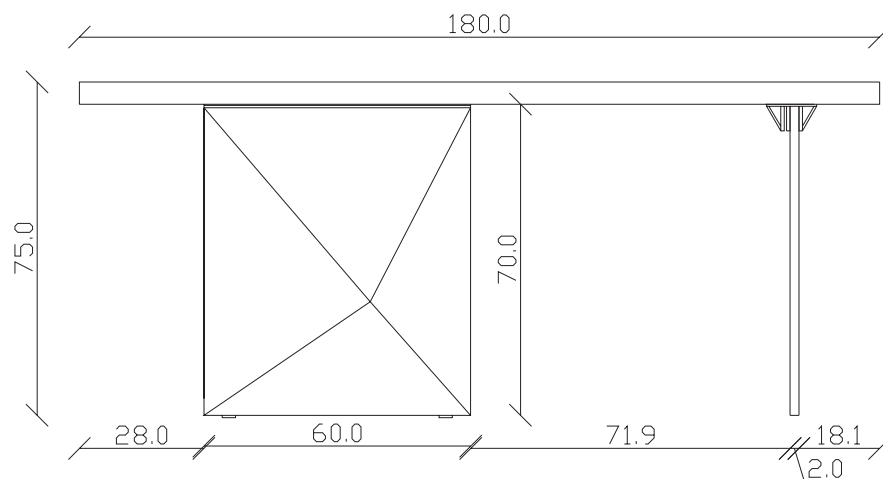

art. T140

L180 x P90 x H74 cm

TAVOLO VISTA FRONTALE LATO CORTO
front view of the short side of the table

TAVOLO VISTA FRONTALE LATO LUNGO
front view of the long side of the table

TAVOLO VISTA DALL'ALTO
table top view

art. T142

L200 x P100 x H74 cm

TAVOLO VISTA FRONTALE LATO CORTO
front view of the short side of the table

TAVOLO VISTA FRONTALE LATO LUNGO
front view of the long side of the table

TAVOLO VISTA DALL'ALTO
table top view

art. T270

L180 x P90 x H75 cm

TAVOLO VISTA FRONTALE LATO CORTO
front view of the short side of the table

TAVOLO VISTA FRONTALE LATO LUNGO
front view of the long side of the table

TAVOLO VISTA DALL'ALTO
table top view

art. T271

L200 x P100 x H75 cm

TAVOLO VISTA FRONTALE LATO CORTO
front view of the short side of the table

TAVOLO VISTA FRONTALE LATO LUNGO
front view of the long side of the table

TAVOLO VISTA DALL'ALTO
table top view