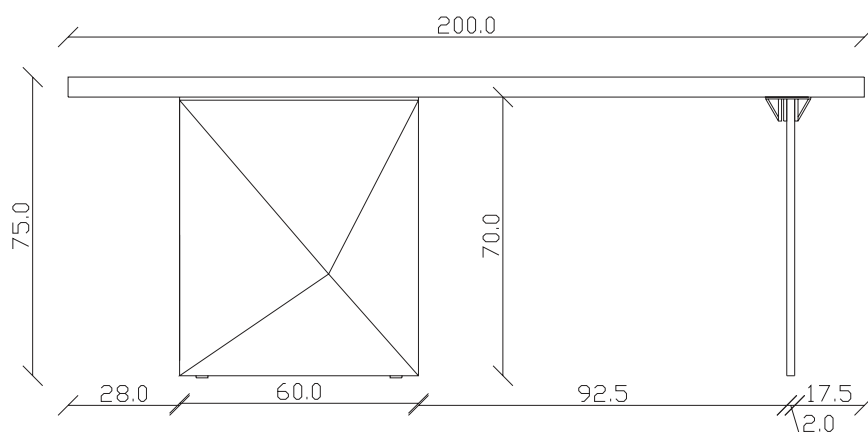

art. T579

L 200 x P 100 x H 75 cm

TAVOLO VISTA FRONTALE LATO CORTO
front view of the short side of the table

TAVOLO VISTA FRONTALE LATO LUNGO
front view of the long side of the table

TAVOLO VISTA DALL'ALTO
table top view

art. T270

L180 x P90 x H75 cm

TAVOLO VISTA FRONTALE LATO CORTO
front view of the short side of the table

TAVOLO VISTA FRONTALE LATO LUNGO
front view of the long side of the table

TAVOLO VISTA DALL'ALTO
table top view

art. T271

L200 x P100 x H75 cm

TAVOLO VISTA FRONTALE LATO CORTO
front view of the short side of the table

TAVOLO VISTA FRONTALE LATO LUNGO
front view of the long side of the table

TAVOLO VISTA DALL'ALTO
table top view

art. T578

L 180 x P 90 x H 75 cm

TAVOLO VISTA FRONTALE LATO CORTO
front view of the short side of the table

TAVOLO VISTA FRONTALE LATO LUNGO
front view of the long side of the table

TAVOLO VISTA DALL'ALTO
table top view