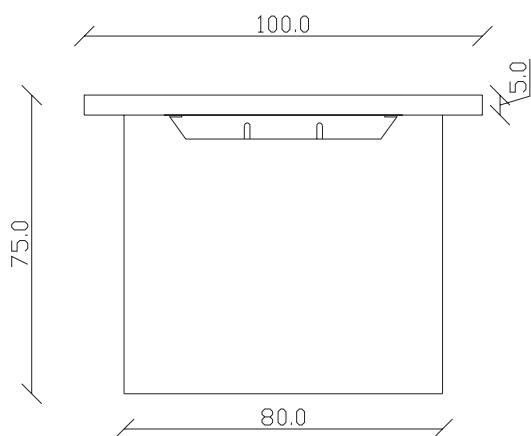

art. T579

L 200 x P 100 x H 75 cm

TAVOLO VISTA FRONTALE LATO CORTO
front view of the short side of the table

TAVOLO VISTA FRONTALE LATO LUNGO
front view of the long side of the table

TAVOLO VISTA DALL'ALTO
table top view

art. T270

L180 x P90 x H75 cm

TAVOLO VISTA FRONTALE LATO CORTO
front view of the short side of the table

TAVOLO VISTA FRONTALE LATO LUNGO
front view of the long side of the table

TAVOLO VISTA DALL'ALTO
table top view

art. T271

L200 x P100 x H75 cm

TAVOLO VISTA FRONTALE LATO CORTO
front view of the short side of the table

TAVOLO VISTA FRONTALE LATO LUNGO
front view of the long side of the table

TAVOLO VISTA DALL'ALTO
table top view

art. T578

L 180 x P 90 x H 75 cm

TAVOLO VISTA FRONTALE LATO CORTO
front view of the short side of the table

TAVOLO VISTA FRONTALE LATO LUNGO
front view of the long side of the table

TAVOLO VISTA DALL'ALTO
table top view