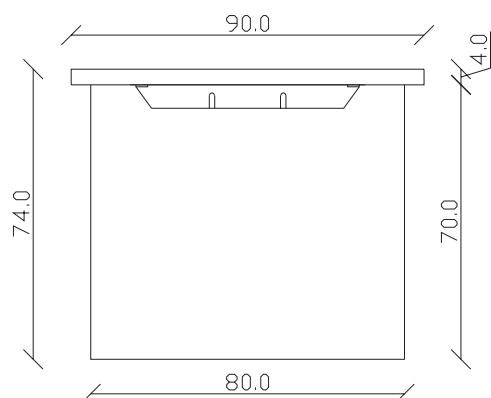

art. T140

L180 x P90 x H74 cm

TAVOLO VISTA FRONTALE LATO CORTO
front view of the short side of the table

TAVOLO VISTA FRONTALE LATO LUNGO
front view of the long side of the table

TAVOLO VISTA DALL'ALTO
table top view

art. T142

L200 x P100 x H74 cm

TAVOLO VISTA FRONTALE LATO CORTO
front view of the short side of the table

TAVOLO VISTA FRONTALE LATO LUNGO
front view of the long side of the table

TAVOLO VISTA DALL'ALTO
table top view

art. T270

L180 x P90 x H75 cm

TAVOLO VISTA FRONTALE LATO CORTO
front view of the short side of the table

TAVOLO VISTA FRONTALE LATO LUNGO
front view of the long side of the table

TAVOLO VISTA DALL'ALTO
table top view

art. T271

L200 x P100 x H75 cm

TAVOLO VISTA FRONTALE LATO CORTO
front view of the short side of the table

TAVOLO VISTA FRONTALE LATO LUNGO
front view of the long side of the table

TAVOLO VISTA DALL'ALTO
table top view