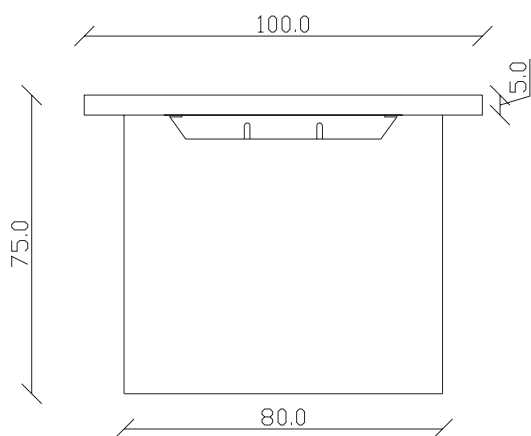

art. T140

L180 x P90 x H74 cm

TAVOLO VISTA FRONTALE LATO CORTO
front view of the short side of the table

TAVOLO VISTA FRONTALE LATO LUNGO
front view of the long side of the table

TAVOLO VISTA DALL'ALTO
table top view

art. T142

L200 x P100 x H74 cm

TAVOLO VISTA FRONTALE LATO CORTO
front view of the short side of the table

TAVOLO VISTA FRONTALE LATO LUNGO
front view of the long side of the table

TAVOLO VISTA DALL'ALTO
table top view

art. T270

L180 x P90 x H75 cm

TAVOLO VISTA FRONTALE LATO CORTO
front view of the short side of the table

TAVOLO VISTA FRONTALE LATO LUNGO
front view of the long side of the table

TAVOLO VISTA DALL'ALTO
table top view

art. T271

L200 x P100 x H75 cm

TAVOLO VISTA FRONTALE LATO CORTO
front view of the short side of the table

TAVOLO VISTA FRONTALE LATO LUNGO
front view of the long side of the table

TAVOLO VISTA DALL'ALTO
table top view