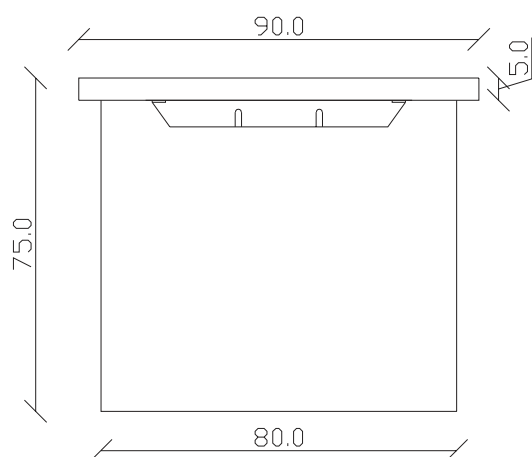

art. T579

L 200 x P 100 x H 75 cm

TAVOLO VISTA FRONTALE LATO CORTO
front view of the short side of the table

TAVOLO VISTA FRONTALE LATO LUNGO
front view of the long side of the table

TAVOLO VISTA DALL'ALTO
table top view

art. T270

L180 x P90 x H75 cm

TAVOLO VISTA FRONTALE LATO CORTO
front view of the short side of the table

TAVOLO VISTA FRONTALE LATO LUNGO
front view of the long side of the table

TAVOLO VISTA DALL'ALTO
table top view

art. T271

L200 x P100 x H75 cm

TAVOLO VISTA FRONTALE LATO CORTO
front view of the short side of the table

TAVOLO VISTA FRONTALE LATO LUNGO
front view of the long side of the table

TAVOLO VISTA DALL'ALTO
table top view

art. T578

L 180 x P 90 x H 75 cm

TAVOLO VISTA FRONTALE LATO CORTO
front view of the short side of the table

TAVOLO VISTA FRONTALE LATO LUNGO
front view of the long side of the table

TAVOLO VISTA DALL'ALTO
table top view