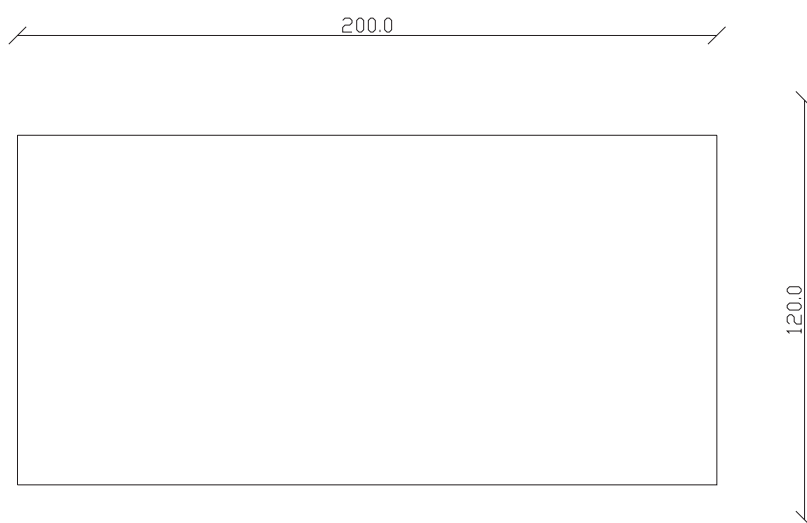

art. T579

L 200 x P 100 x H 75 cm

TAVOLO VISTA FRONTALE LATO CORTO
front view of the short side of the table

TAVOLO VISTA FRONTALE LATO LUNGO
front view of the long side of the table

TAVOLO VISTA DALL'ALTO
table top view

art. T270

L180 x P90 x H75 cm

TAVOLO VISTA FRONTALE LATO CORTO
front view of the short side of the table

TAVOLO VISTA FRONTALE LATO LUNGO
front view of the long side of the table

TAVOLO VISTA DALL'ALTO
table top view

art. T271

L200 x P100 x H75 cm

TAVOLO VISTA FRONTALE LATO CORTO
front view of the short side of the table

TAVOLO VISTA FRONTALE LATO LUNGO
front view of the long side of the table

TAVOLO VISTA DALL'ALTO
table top view

art. T578

L 180 x P 90 x H 75 cm

TAVOLO VISTA FRONTALE LATO CORTO
front view of the short side of the table

TAVOLO VISTA FRONTALE LATO LUNGO
front view of the long side of the table

TAVOLO VISTA DALL'ALTO
table top view