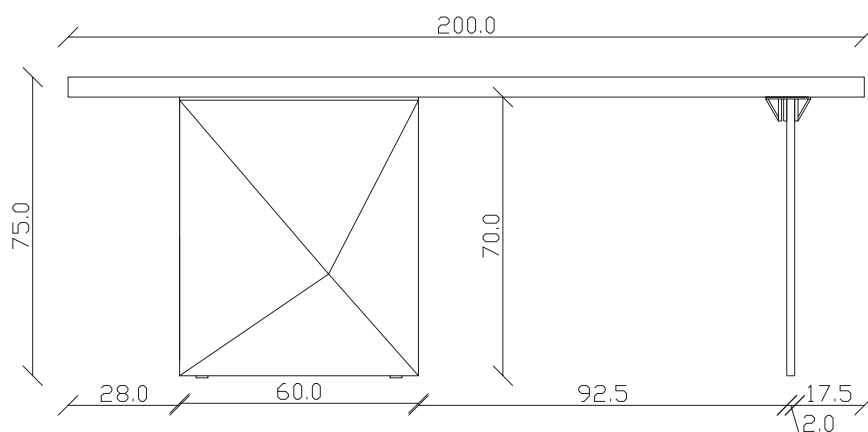

art. T140

L180 x P90 x H74 cm

TAVOLO VISTA FRONTALE LATO CORTO
front view of the short side of the table

TAVOLO VISTA FRONTALE LATO LUNGO
front view of the long side of the table

TAVOLO VISTA DALL'ALTO
table top view

art. T142

L200 x P100 x H74 cm

TAVOLO VISTA FRONTALE LATO CORTO
front view of the short side of the table

TAVOLO VISTA FRONTALE LATO LUNGO
front view of the long side of the table

TAVOLO VISTA DALL'ALTO
table top view

art. T270

L180 x P90 x H75 cm

TAVOLO VISTA FRONTALE LATO CORTO
front view of the short side of the table

TAVOLO VISTA FRONTALE LATO LUNGO
front view of the long side of the table

TAVOLO VISTA DALL'ALTO
table top view

art. T271

L200 x P100 x H75 cm

TAVOLO VISTA FRONTALE LATO CORTO
front view of the short side of the table

TAVOLO VISTA FRONTALE LATO LUNGO
front view of the long side of the table

TAVOLO VISTA DALL'ALTO
table top view