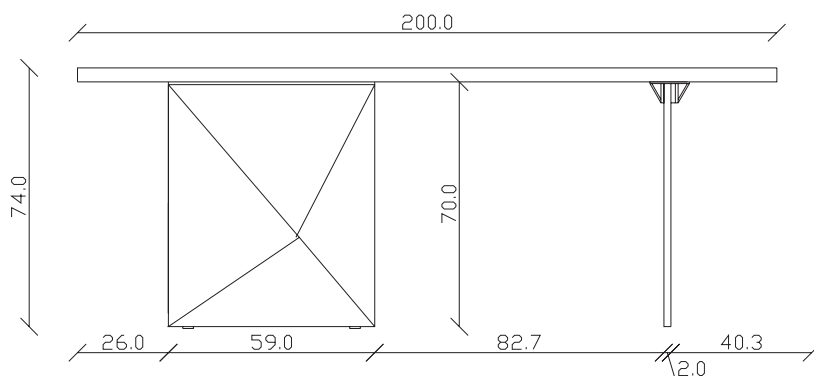

art. T140

L180 x P90 x H74 cm

TAVOLO VISTA FRONTALE LATO CORTO
front view of the short side of the table

TAVOLO VISTA FRONTALE LATO LUNGO
front view of the long side of the table

TAVOLO VISTA DALL'ALTO
table top view

art. T142

L200 x P100 x H74 cm

TAVOLO VISTA FRONTALE LATO CORTO
front view of the short side of the table

TAVOLO VISTA FRONTALE LATO LUNGO
front view of the long side of the table

TAVOLO VISTA DALL'ALTO
table top view

art. T270

L180 x P90 x H75 cm

TAVOLO VISTA FRONTALE LATO CORTO
front view of the short side of the table

TAVOLO VISTA FRONTALE LATO LUNGO
front view of the long side of the table

TAVOLO VISTA DALL'ALTO
table top view

art. T271

L200 x P100 x H75 cm

TAVOLO VISTA FRONTALE LATO CORTO
front view of the short side of the table

TAVOLO VISTA FRONTALE LATO LUNGO
front view of the long side of the table

TAVOLO VISTA DALL'ALTO
table top view