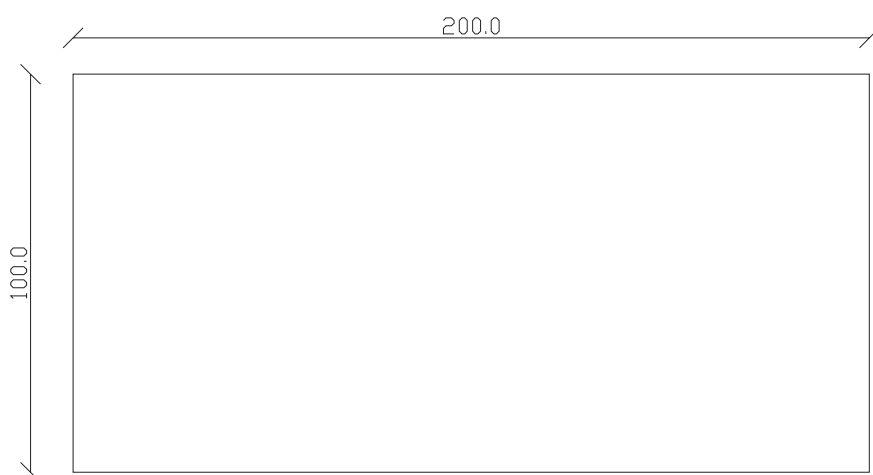

art. T579

L 200 x P 100 x H 75 cm

TAVOLO VISTA FRONTALE LATO CORTO
front view of the short side of the table

TAVOLO VISTA FRONTALE LATO LUNGO
front view of the long side of the table

TAVOLO VISTA DALL'ALTO
table top view

art. T271

L200 x P100 x H75 cm

TAVOLO VISTA FRONTALE LATO CORTO
front view of the short side of the table

TAVOLO VISTA FRONTALE LATO LUNGO
front view of the long side of the table

TAVOLO VISTA DALL'ALTO
table top view

art. T578

L 180 x P 90 x H 75 cm

TAVOLO VISTA FRONTALE LATO CORTO
front view of the short side of the table

TAVOLO VISTA FRONTALE LATO LUNGO
front view of the long side of the table

TAVOLO VISTA DALL'ALTO
table top view