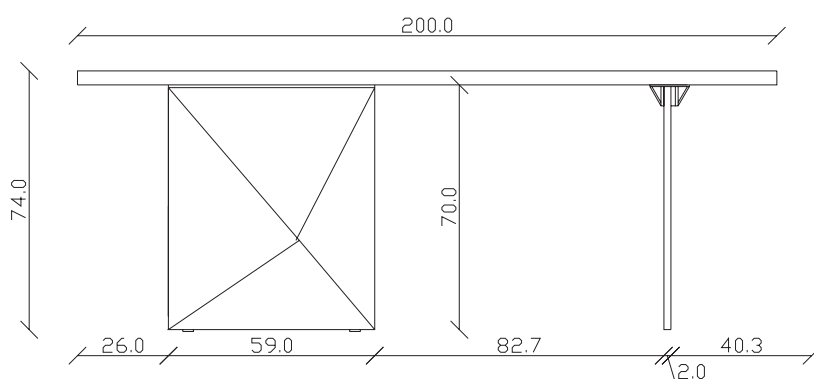

art. T579

L 200 x P 100 x H 75 cm

TAVOLO VISTA FRONTALE LATO CORTO
front view of the short side of the table

TAVOLO VISTA FRONTALE LATO LUNGO
front view of the long side of the table

TAVOLO VISTA DALL'ALTO
table top view

art. T270

L180 x P90 x H75 cm

TAVOLO VISTA FRONTALE LATO CORTO
front view of the short side of the table

TAVOLO VISTA FRONTALE LATO LUNGO
front view of the long side of the table

TAVOLO VISTA DALL'ALTO
table top view

art. T271

L200 x P100 x H75 cm

TAVOLO VISTA FRONTALE LATO CORTO
front view of the short side of the table

TAVOLO VISTA FRONTALE LATO LUNGO
front view of the long side of the table

TAVOLO VISTA DALL'ALTO
table top view

art. T578

L 180 x P 90 x H 75 cm

TAVOLO VISTA FRONTALE LATO CORTO
front view of the short side of the table

TAVOLO VISTA FRONTALE LATO LUNGO
front view of the long side of the table

TAVOLO VISTA DALL'ALTO
table top view