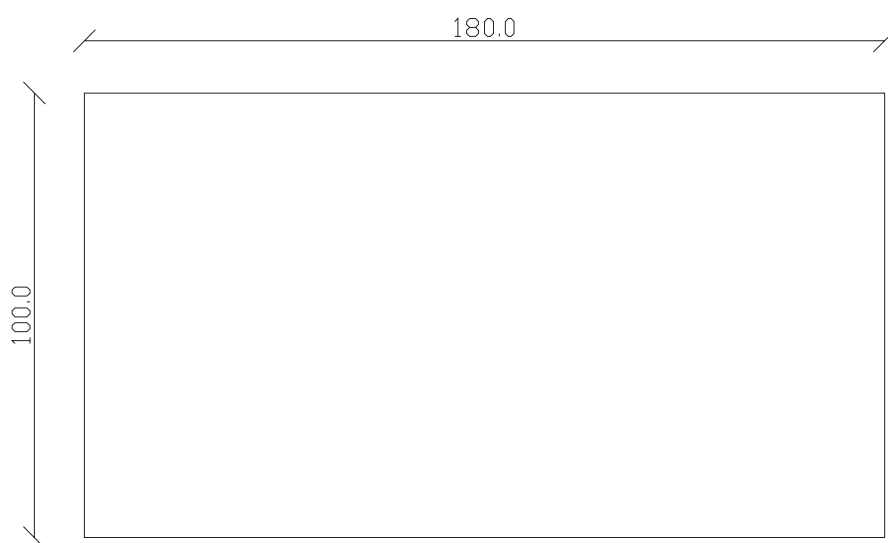

art. T579

L 200 x P 100 x H 75 cm

TAVOLO VISTA FRONTALE LATO CORTO
front view of the short side of the table

TAVOLO VISTA FRONTALE LATO LUNGO
front view of the long side of the table

TAVOLO VISTA DALL'ALTO
table top view

art. T270

L180 x P90 x H75 cm

TAVOLO VISTA FRONTALE LATO CORTO
front view of the short side of the table

TAVOLO VISTA FRONTALE LATO LUNGO
front view of the long side of the table

TAVOLO VISTA DALL'ALTO
table top view

art. T271

L200 x P100 x H75 cm

TAVOLO VISTA FRONTALE LATO CORTO
front view of the short side of the table

TAVOLO VISTA FRONTALE LATO LUNGO
front view of the long side of the table

TAVOLO VISTA DALL'ALTO
table top view

art. T578

L 180 x P 90 x H 75 cm

TAVOLO VISTA FRONTALE LATO CORTO
front view of the short side of the table

TAVOLO VISTA FRONTALE LATO LUNGO
front view of the long side of the table

TAVOLO VISTA DALL'ALTO
table top view