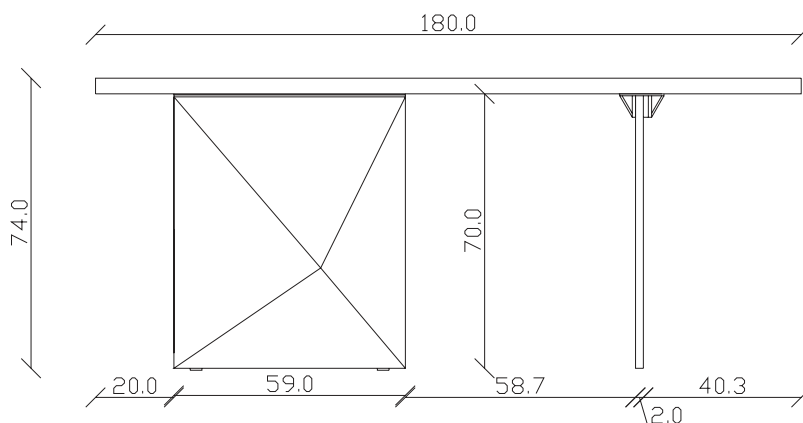

art. T140

L180 x P90 x H74 cm

TAVOLO VISTA FRONTALE LATO CORTO
front view of the short side of the table

TAVOLO VISTA FRONTALE LATO LUNGO
front view of the long side of the table

TAVOLO VISTA DALL'ALTO
table top view

art. T142

L200 x P100 x H74 cm

TAVOLO VISTA FRONTALE LATO CORTO
front view of the short side of the table

TAVOLO VISTA FRONTALE LATO LUNGO
front view of the long side of the table

TAVOLO VISTA DALL'ALTO
table top view

art. T270

L180 x P90 x H75 cm

TAVOLO VISTA FRONTALE LATO CORTO
front view of the short side of the table

TAVOLO VISTA FRONTALE LATO LUNGO
front view of the long side of the table

TAVOLO VISTA DALL'ALTO
table top view

art. T271

L200 x P100 x H75 cm

TAVOLO VISTA FRONTALE LATO CORTO
front view of the short side of the table

TAVOLO VISTA FRONTALE LATO LUNGO
front view of the long side of the table

TAVOLO VISTA DALL'ALTO
table top view