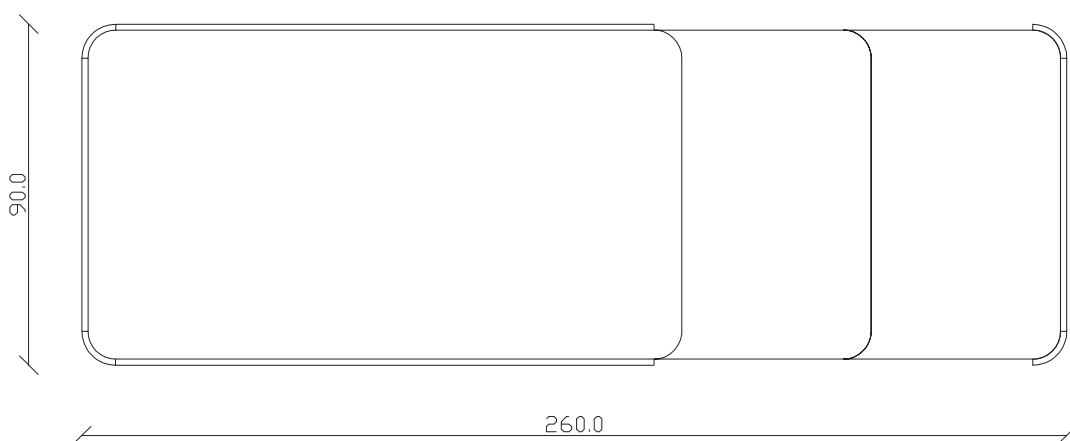

art. T136

L160/260 x P90 x H76 cm

TAVOLO VISTA FRONTALE LATO CORTO
front view of the short side of the table

TAVOLO VISTA FRONTALE LATO LUNGO
front view of the long side of the table

TAVOLO VISTA DALL'ALTO
table top view

art. T137

L180/280 x P90 x H76 cm

TAVOLO VISTA FRONTALE LATO CORTO
front view of the short side of the table

TAVOLO VISTA FRONTALE LATO LUNGO
front view of the long side of the table

TAVOLO VISTA DALL'ALTO
table top view

art. T134

L180 x P90 x H76 cm

TAVOLO VISTA FRONTALE LATO CORTO
front view of the short side of the table

TAVOLO VISTA FRONTALE LATO LUNGO
front view of the long side of the table

TAVOLO VISTA DALL'ALTO
table top view

art. T135

L200 x P90 x H76 cm

TAVOLO VISTA FRONTALE LATO CORTO
front view of the short side of the table

TAVOLO VISTA FRONTALE LATO LUNGO
front view of the long side of the table

TAVOLO VISTA DALL'ALTO
table top view