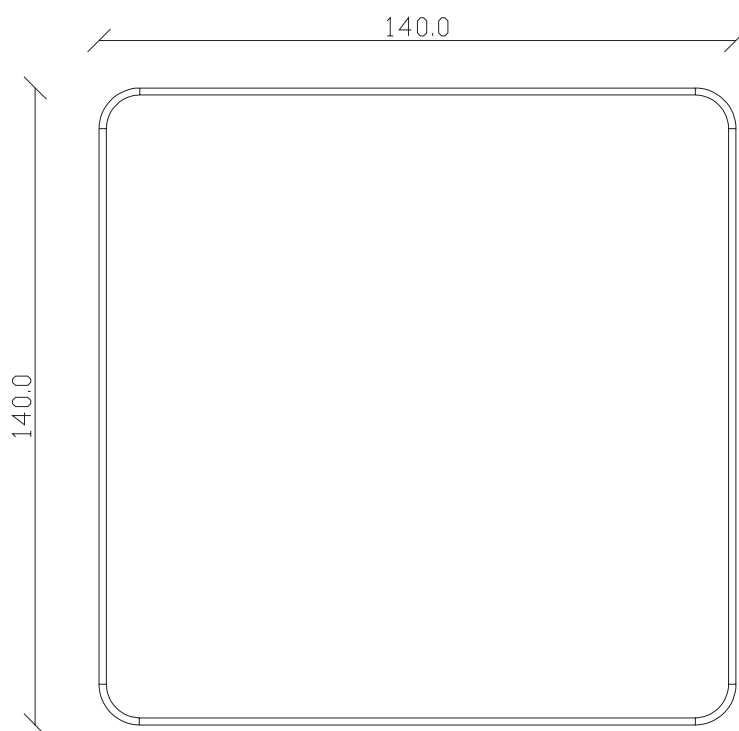

art. T132

L140 x P140 x H76 cm

TAVOLO VISTA FRONTALE LATO CORTO
front view of the short side of the table

TAVOLO VISTA FRONTALE LATO LUNGO
front view of the long side of the table

TAVOLO VISTA DALL'ALTO
table top view

art. T133

L160 x P90 x H76 cm

TAVOLO VISTA FRONTALE LATO CORTO
front view of the short side of the table

TAVOLO VISTA FRONTALE LATO LUNGO
front view of the long side of the table

TAVOLO VISTA DALL'ALTO
table top view

art. T134

L180 x P90 x H76 cm

TAVOLO VISTA FRONTALE LATO CORTO
front view of the short side of the table

TAVOLO VISTA FRONTALE LATO LUNGO
front view of the long side of the table

TAVOLO VISTA DALL'ALTO
table top view

art. T135

L200 x P90 x H76 cm

TAVOLO VISTA FRONTALE LATO CORTO
front view of the short side of the table

TAVOLO VISTA FRONTALE LATO LUNGO
front view of the long side of the table

TAVOLO VISTA DALL'ALTO
table top view