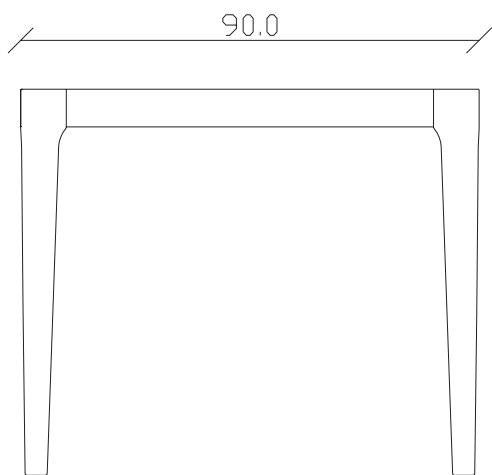

art. T132

L140 x P140 x H76 cm

TAVOLO VISTA FRONTALE LATO CORTO
front view of the short side of the table

TAVOLO VISTA FRONTALE LATO LUNGO
front view of the long side of the table

TAVOLO VISTA DALL'ALTO
table top view

art. T133

L160 x P90 x H76 cm

TAVOLO VISTA FRONTALE LATO CORTO
front view of the short side of the table

TAVOLO VISTA FRONTALE LATO LUNGO
front view of the long side of the table

TAVOLO VISTA DALL'ALTO
table top view

art. T134

L180 x P90 x H76 cm

TAVOLO VISTA FRONTALE LATO CORTO
front view of the short side of the table

TAVOLO VISTA FRONTALE LATO LUNGO
front view of the long side of the table

TAVOLO VISTA DALL'ALTO
table top view

art. T135

L200 x P90 x H76 cm

TAVOLO VISTA FRONTALE LATO CORTO
front view of the short side of the table

TAVOLO VISTA FRONTALE LATO LUNGO
front view of the long side of the table

TAVOLO VISTA DALL'ALTO
table top view