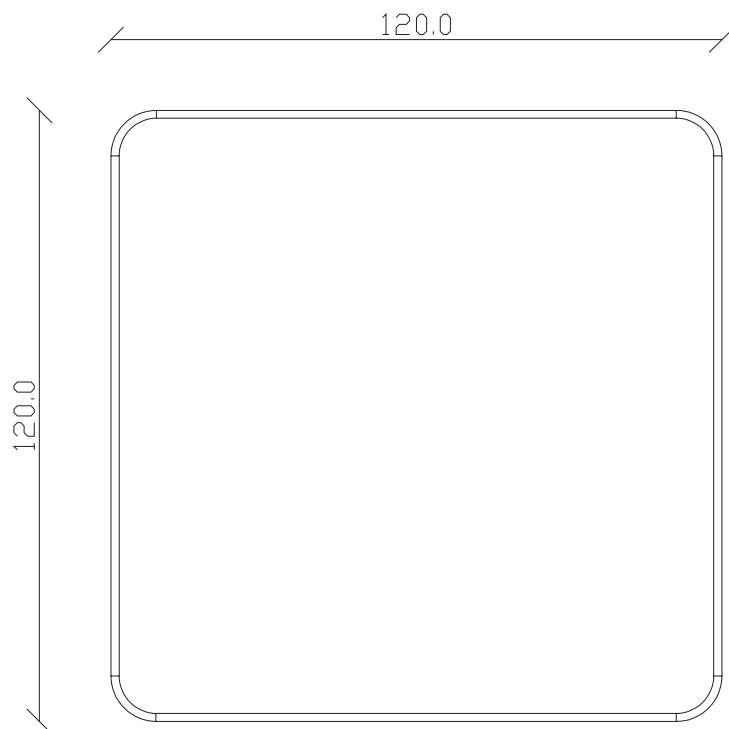

art. T137

L180/280 x P90 x H76 cm

TAVOLO VISTA FRONTALE LATO CORTO
front view of the short side of the table

TAVOLO VISTA FRONTALE LATO LUNGO
front view of the long side of the table

TAVOLO VISTA DALL'ALTO
table top view

art. T131

L120 x P120 x H76 cm

TAVOLO VISTA FRONTALE LATO CORTO
front view of the short side of the table

TAVOLO VISTA FRONTALE LATO LUNGO
front view of the long side of the table

TAVOLO VISTA DALL'ALTO
table top view

art. T133

L160 x P90 x H76 cm

TAVOLO VISTA FRONTALE LATO CORTO
front view of the short side of the table

TAVOLO VISTA FRONTALE LATO LUNGO
front view of the long side of the table

TAVOLO VISTA DALL'ALTO
table top view

art. T134

L180 x P90 x H76 cm

TAVOLO VISTA FRONTALE LATO CORTO
front view of the short side of the table

TAVOLO VISTA FRONTALE LATO LUNGO
front view of the long side of the table

TAVOLO VISTA DALL'ALTO
table top view