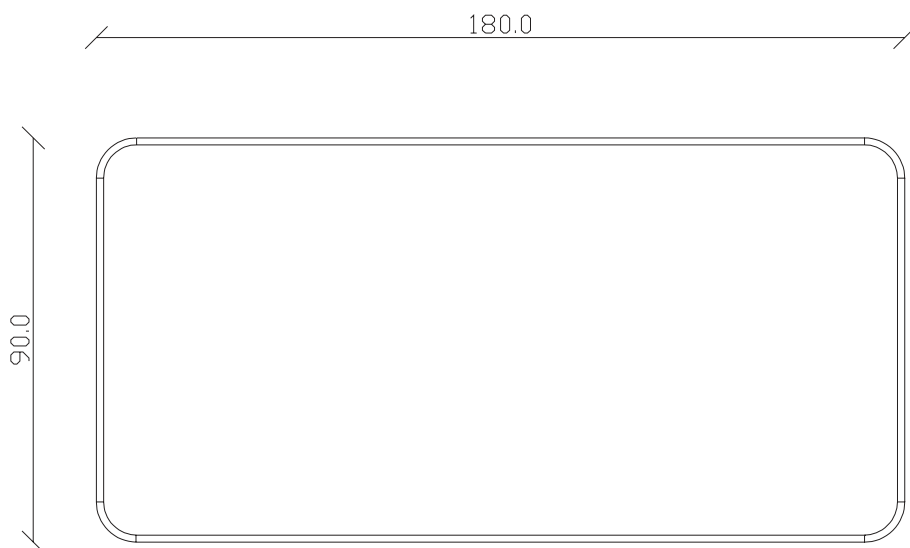

art. T133

L160 x P90 x H76 cm

TAVOLO VISTA FRONTALE LATO CORTO
front view of the short side of the table

TAVOLO VISTA FRONTALE LATO LUNGO
front view of the long side of the table

TAVOLO VISTA DALL'ALTO
table top view

art. T134

L180 x P90 x H76 cm

TAVOLO VISTA FRONTALE LATO CORTO
front view of the short side of the table

TAVOLO VISTA FRONTALE LATO LUNGO
front view of the long side of the table

TAVOLO VISTA DALL'ALTO
table top view

art. T135

L200 x P90 x H76 cm

TAVOLO VISTA FRONTALE LATO CORTO
front view of the short side of the table

TAVOLO VISTA FRONTALE LATO LUNGO
front view of the long side of the table

TAVOLO VISTA DALL'ALTO
table top view