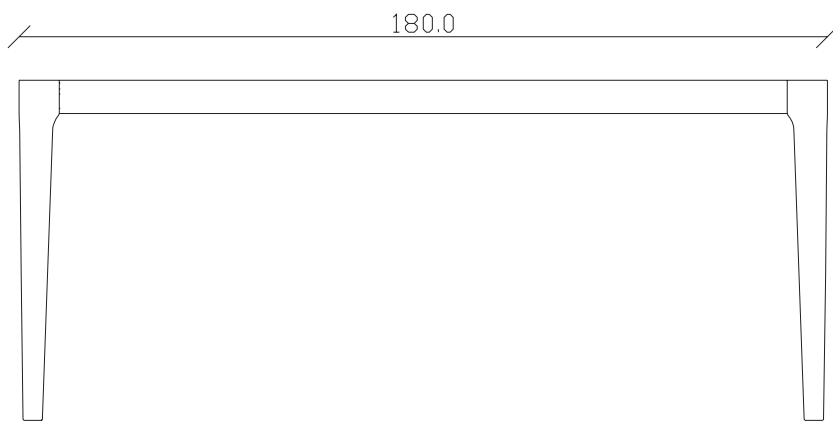

art. T132

L140 x P140 x H76 cm

TAVOLO VISTA FRONTALE LATO CORTO
front view of the short side of the table

TAVOLO VISTA FRONTALE LATO LUNGO
front view of the long side of the table

TAVOLO VISTA DALL'ALTO
table top view

art. T133

L160 x P90 x H76 cm

TAVOLO VISTA FRONTALE LATO CORTO
front view of the short side of the table

TAVOLO VISTA FRONTALE LATO LUNGO
front view of the long side of the table

TAVOLO VISTA DALL'ALTO
table top view

art. T134

L180 x P90 x H76 cm

TAVOLO VISTA FRONTALE LATO CORTO
front view of the short side of the table

TAVOLO VISTA FRONTALE LATO LUNGO
front view of the long side of the table

TAVOLO VISTA DALL'ALTO
table top view

art. T135

L200 x P90 x H76 cm

TAVOLO VISTA FRONTALE LATO CORTO
front view of the short side of the table

TAVOLO VISTA FRONTALE LATO LUNGO
front view of the long side of the table

TAVOLO VISTA DALL'ALTO
table top view