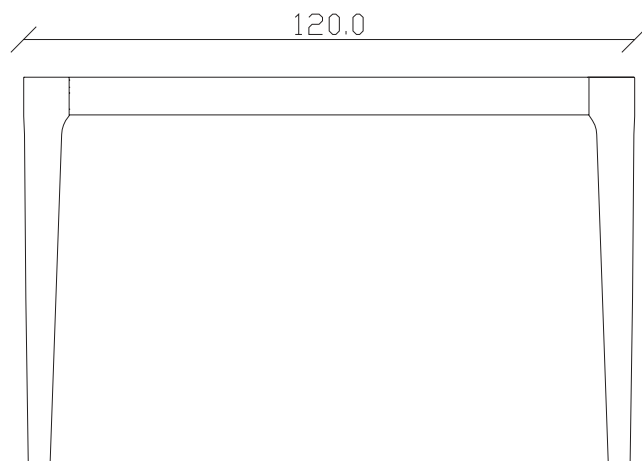

art. T136

L160/260 x P90 x H76 cm

TAVOLO VISTA FRONTALE LATO CORTO
front view of the short side of the table

TAVOLO VISTA FRONTALE LATO LUNGO
front view of the long side of the table

TAVOLO VISTA DALL'ALTO
table top view

art. T137

L180/280 x P90 x H76 cm

TAVOLO VISTA FRONTALE LATO CORTO
front view of the short side of the table

TAVOLO VISTA FRONTALE LATO LUNGO
front view of the long side of the table

TAVOLO VISTA DALL'ALTO
table top view

art. T131

L120 x P120 x H76 cm

TAVOLO VISTA FRONTALE LATO CORTO
front view of the short side of the table

TAVOLO VISTA FRONTALE LATO LUNGO
front view of the long side of the table

TAVOLO VISTA DALL'ALTO
table top view

art. T135

L200 x P90 x H76 cm

TAVOLO VISTA FRONTALE LATO CORTO
front view of the short side of the table

TAVOLO VISTA FRONTALE LATO LUNGO
front view of the long side of the table

TAVOLO VISTA DALL'ALTO
table top view