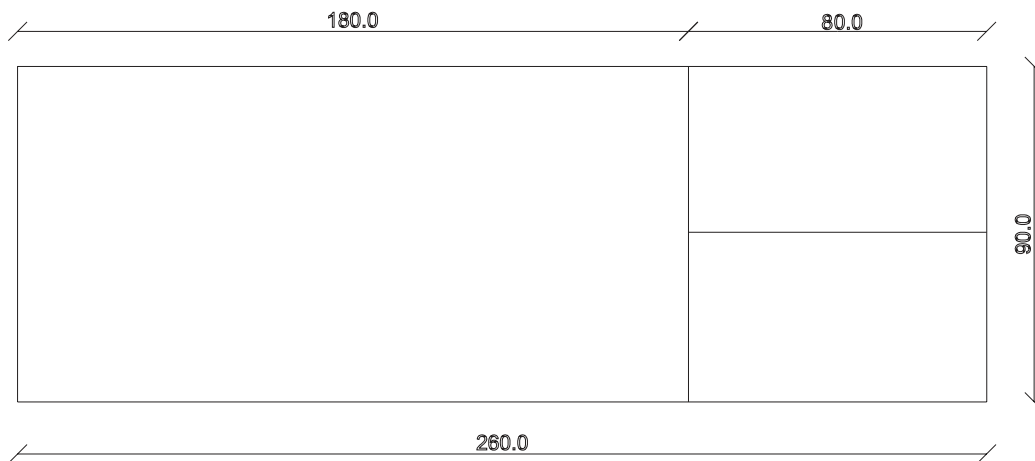

art. T353

L160/240 x P90 x H74 cm

TAVOLO VISTA FRONTALE LATO CORTO  
front view of the short side of the table

TAVOLO VISTA FRONTALE LATO LUNGO  
front view of the long side of the table

TAVOLO VISTA DALL'ALTO  
table top view

art. T354

L180/260 x P90 x H74 cm

TAVOLO VISTA FRONTALE LATO CORTO  
front view of the short side of the table

TAVOLO VISTA FRONTALE LATO LUNGO  
front view of the long side of the table

TAVOLO VISTA DALL'ALTO  
table top view

art. T355

L200/280 x P100 x H74 cm

TAVOLO VISTA FRONTALE LATO CORTO  
front view of the short side of the table

TAVOLO VISTA FRONTALE LATO LUNGO  
front view of the long side of the table

TAVOLO VISTA DALL'ALTO  
table top view