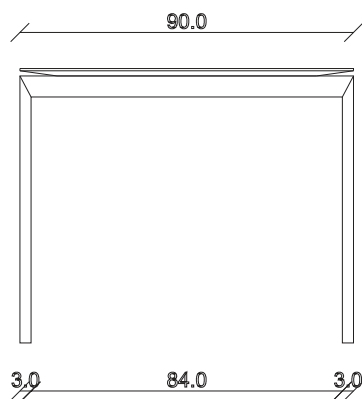

art. T353

L160/240 x P90 x H74 cm

TAVOLO VISTA FRONTALE LATO CORTO  
front view of the short side of the table

TAVOLO VISTA FRONTALE LATO LUNGO  
front view of the long side of the table

TAVOLO VISTA DALL'ALTO  
table top view

art. T354

L180/260 x P90 x H74 cm

TAVOLO VISTA FRONTALE LATO CORTO  
front view of the short side of the table

TAVOLO VISTA FRONTALE LATO LUNGO  
front view of the long side of the table

TAVOLO VISTA DALL'ALTO  
table top view

art. T355

L200/280 x P100 x H74 cm

TAVOLO VISTA FRONTALE LATO CORTO  
front view of the short side of the table

TAVOLO VISTA FRONTALE LATO LUNGO  
front view of the long side of the table

TAVOLO VISTA DALL'ALTO  
table top view