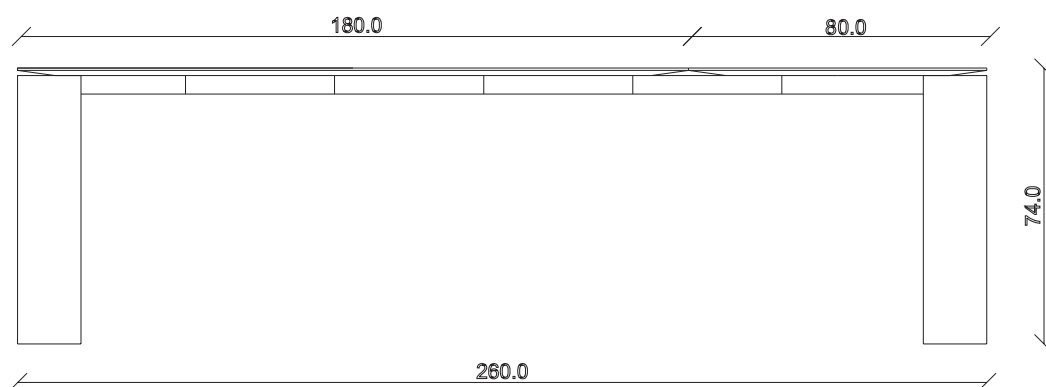

art. T353

L160/240 x P90 x H74 cm

TAVOLO VISTA FRONTALE LATO CORTO  
front view of the short side of the table

TAVOLO VISTA FRONTALE LATO LUNGO  
front view of the long side of the table

TAVOLO VISTA DALL'ALTO  
table top view

art. T354

L180/260 x P90 x H74 cm

TAVOLO VISTA FRONTALE LATO CORTO  
front view of the short side of the table

TAVOLO VISTA FRONTALE LATO LUNGO  
front view of the long side of the table

TAVOLO VISTA DALL'ALTO  
table top view

art. T355

L200/280 x P100 x H74 cm

TAVOLO VISTA FRONTALE LATO CORTO  
front view of the short side of the table

TAVOLO VISTA FRONTALE LATO LUNGO  
front view of the long side of the table

TAVOLO VISTA DALL'ALTO  
table top view