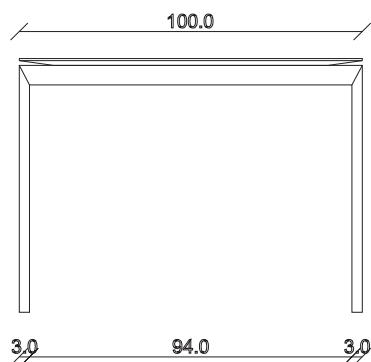

art. T353

L160/240 x P90 x H74 cm

TAVOLO VISTA FRONTALE LATO CORTO  
front view of the short side of the table

TAVOLO VISTA FRONTALE LATO LUNGO  
front view of the long side of the table

TAVOLO VISTA DALL'ALTO  
table top view

art. T354

L180/260 x P90 x H74 cm

TAVOLO VISTA FRONTALE LATO CORTO  
front view of the short side of the table

TAVOLO VISTA FRONTALE LATO LUNGO  
front view of the long side of the table

TAVOLO VISTA DALL'ALTO  
table top view

art. T355

L200/280 x P100 x H74 cm

TAVOLO VISTA FRONTALE LATO CORTO  
front view of the short side of the table

TAVOLO VISTA FRONTALE LATO LUNGO  
front view of the long side of the table

TAVOLO VISTA DALL'ALTO  
table top view