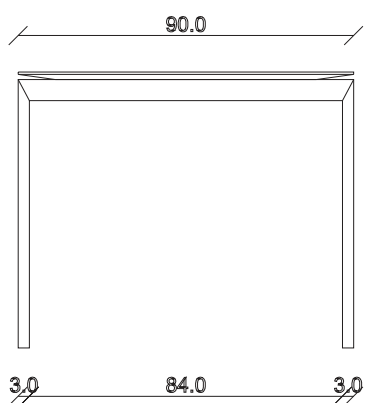

art. T353

L160/240 x P90 x H74 cm

TAVOLO VISTA FRONTALE LATO CORTO  
front view of the short side of the table

TAVOLO VISTA FRONTALE LATO LUNGO  
front view of the long side of the table

TAVOLO VISTA DALL'ALTO  
table top view

art. T354

L180/260 x P90 x H74 cm

TAVOLO VISTA FRONTALE LATO CORTO  
front view of the short side of the table

TAVOLO VISTA FRONTALE LATO LUNGO  
front view of the long side of the table

TAVOLO VISTA DALL'ALTO  
table top view

art. T355

L200/280 x P100 x H74 cm

TAVOLO VISTA FRONTALE LATO CORTO  
front view of the short side of the table

TAVOLO VISTA FRONTALE LATO LUNGO  
front view of the long side of the table

TAVOLO VISTA DALL'ALTO  
table top view