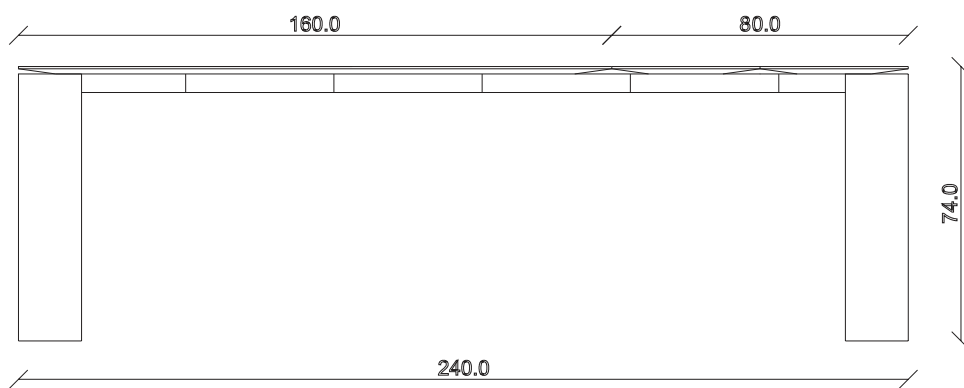

art. T353

L160/240 x P90 x H74 cm

TAVOLO VISTA FRONTALE LATO CORTO  
front view of the short side of the table

TAVOLO VISTA FRONTALE LATO LUNGO  
front view of the long side of the table

TAVOLO VISTA DALL'ALTO  
table top view

art. T354

L180/260 x P90 x H74 cm

TAVOLO VISTA FRONTALE LATO CORTO  
front view of the short side of the table

TAVOLO VISTA FRONTALE LATO LUNGO  
front view of the long side of the table

TAVOLO VISTA DALL'ALTO  
table top view

art. T355

L200/280 x P100 x H74 cm

TAVOLO VISTA FRONTALE LATO CORTO  
front view of the short side of the table

TAVOLO VISTA FRONTALE LATO LUNGO  
front view of the long side of the table

TAVOLO VISTA DALL'ALTO  
table top view