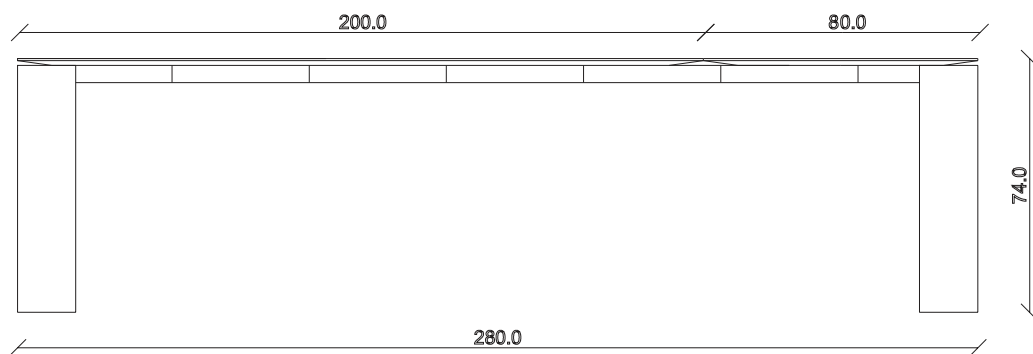

art. T353

L160/240 x P90 x H74 cm

TAVOLO VISTA FRONTALE LATO CORTO  
front view of the short side of the table

TAVOLO VISTA FRONTALE LATO LUNGO  
front view of the long side of the table

TAVOLO VISTA DALL'ALTO  
table top view

art. T354

L180/260 x P90 x H74 cm

TAVOLO VISTA FRONTALE LATO CORTO  
front view of the short side of the table

TAVOLO VISTA FRONTALE LATO LUNGO  
front view of the long side of the table

TAVOLO VISTA DALL'ALTO  
table top view

art. T355

L200/280 x P100 x H74 cm

TAVOLO VISTA FRONTALE LATO CORTO  
front view of the short side of the table

TAVOLO VISTA FRONTALE LATO LUNGO  
front view of the long side of the table

TAVOLO VISTA DALL'ALTO  
table top view