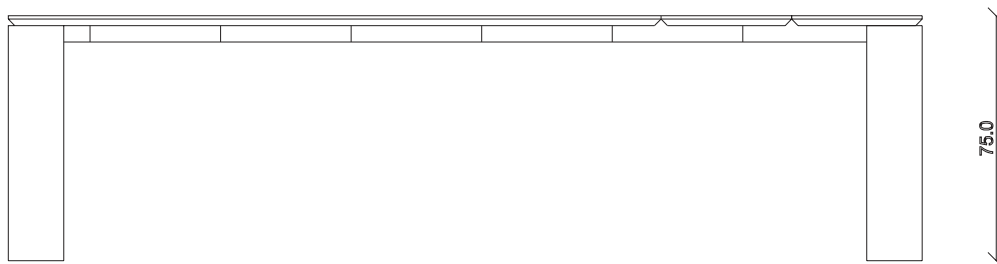

art. T124

L200/280 x P90 x H75 cm

TAVOLO VISTA FRONTALE LATO CORTO
front view of the short side of the table

TAVOLO VISTA FRONTALE LATO LUNGO
front view of the long side of the table

TAVOLO VISTA DALL'ALTO
table top view

art. T122

L160/240 x P90 x H75 cm

TAVOLO VISTA FRONTALE LATO CORTO
front view of the short side of the table

TAVOLO VISTA FRONTALE LATO LUNGO
front view of the long side of the table

TAVOLO VISTA DALL'ALTO
table top view

art. T123

L180/260 x P90 x H75 cm

TAVOLO VISTA FRONTALE LATO CORTO
front view of the short side of the table

TAVOLO VISTA FRONTALE LATO LUNGO
front view of the long side of the table

TAVOLO VISTA DALL'ALTO
table top view