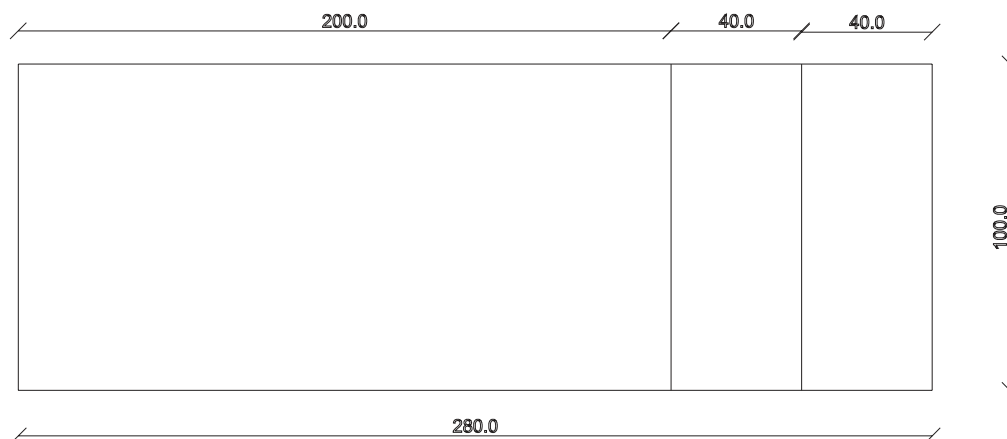

art. T124

L200/280 x P90 x H75 cm

TAVOLO VISTA FRONTALE LATO CORTO
front view of the short side of the table

TAVOLO VISTA FRONTALE LATO LUNGO
front view of the long side of the table

TAVOLO VISTA DALL'ALTO
table top view

art. T122

L160/240 x P90 x H75 cm

TAVOLO VISTA FRONTALE LATO CORTO
front view of the short side of the table

TAVOLO VISTA FRONTALE LATO LUNGO
front view of the long side of the table

TAVOLO VISTA DALL'ALTO
table top view

art. T123

L180/260 x P90 x H75 cm

TAVOLO VISTA FRONTALE LATO CORTO
front view of the short side of the table

TAVOLO VISTA FRONTALE LATO LUNGO
front view of the long side of the table

TAVOLO VISTA DALL'ALTO
table top view