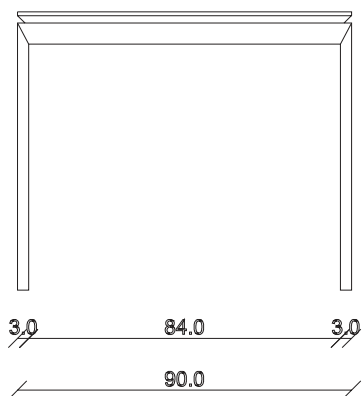

art. T124

L200/280 x P90 x H75 cm

TAVOLO VISTA FRONTALE LATO CORTO
front view of the short side of the table

TAVOLO VISTA FRONTALE LATO LUNGO
front view of the long side of the table

TAVOLO VISTA DALL'ALTO
table top view

art. T122

L160/240 x P90 x H75 cm

TAVOLO VISTA FRONTALE LATO CORTO
front view of the short side of the table

TAVOLO VISTA FRONTALE LATO LUNGO
front view of the long side of the table

TAVOLO VISTA DALL'ALTO
table top view

art. T123

L180/260 x P90 x H75 cm

TAVOLO VISTA FRONTALE LATO CORTO
front view of the short side of the table

TAVOLO VISTA FRONTALE LATO LUNGO
front view of the long side of the table

TAVOLO VISTA DALL'ALTO
table top view