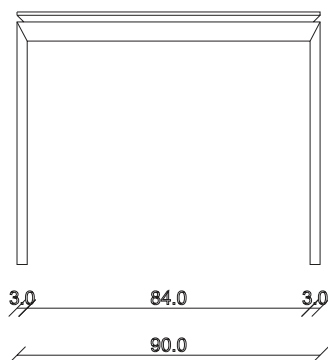

art. T124

L200/280 x P90 x H75 cm

TAVOLO VISTA FRONTALE LATO CORTO
front view of the short side of the table

TAVOLO VISTA FRONTALE LATO LUNGO
front view of the long side of the table

TAVOLO VISTA DALL'ALTO
table top view

art. T122

L160/240 x P90 x H75 cm

TAVOLO VISTA FRONTALE LATO CORTO
front view of the short side of the table

TAVOLO VISTA FRONTALE LATO LUNGO
front view of the long side of the table

TAVOLO VISTA DALL'ALTO
table top view

art. T123

L180/260 x P90 x H75 cm

TAVOLO VISTA FRONTALE LATO CORTO
front view of the short side of the table

TAVOLO VISTA FRONTALE LATO LUNGO
front view of the long side of the table

TAVOLO VISTA DALL'ALTO
table top view