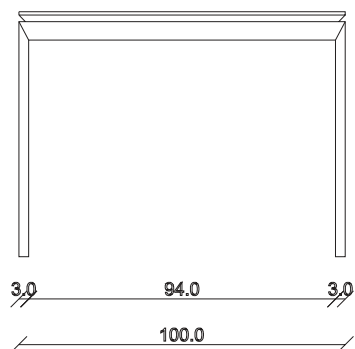

art. T124

L200/280 x P90 x H75 cm

TAVOLO VISTA FRONTALE LATO CORTO
front view of the short side of the table

TAVOLO VISTA FRONTALE LATO LUNGO
front view of the long side of the table

TAVOLO VISTA DALL'ALTO
table top view

art. T122

L160/240 x P90 x H75 cm

TAVOLO VISTA FRONTALE LATO CORTO
front view of the short side of the table

TAVOLO VISTA FRONTALE LATO LUNGO
front view of the long side of the table

TAVOLO VISTA DALL'ALTO
table top view

art. T123

L180/260 x P90 x H75 cm

TAVOLO VISTA FRONTALE LATO CORTO
front view of the short side of the table

TAVOLO VISTA FRONTALE LATO LUNGO
front view of the long side of the table

TAVOLO VISTA DALL'ALTO
table top view