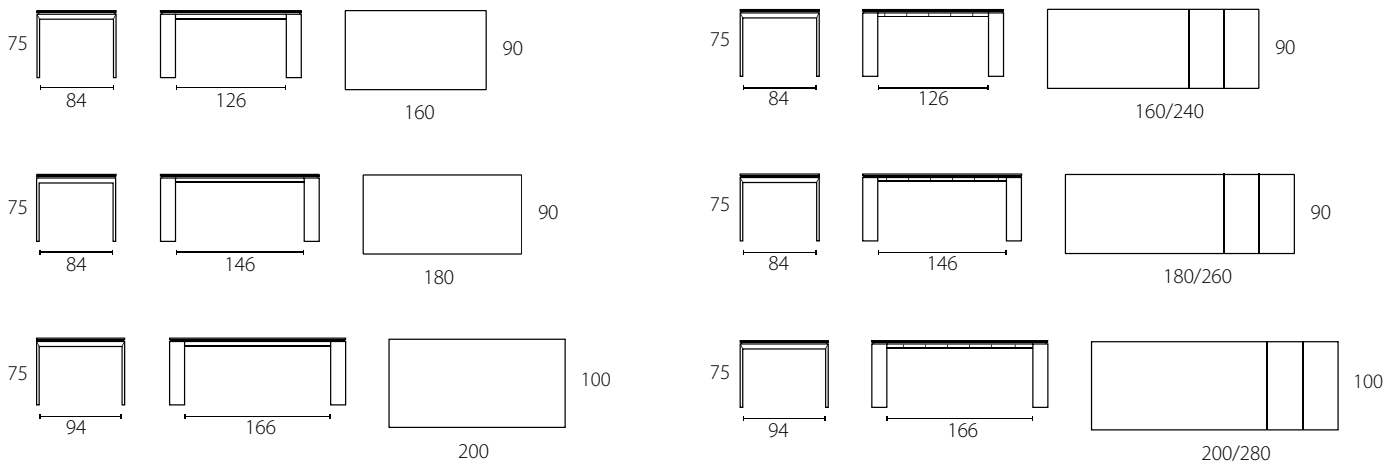

FISSO E ALLUNGABILE

Tavolo **FISSO**

Dimensioni P x L x H - cm	imballo	codice
90 x 160 H 75	74 Kg-m ³ 0,44	T119
90 x 180 H 75	79 Kg-m ³ 0,49	T120
100 x 200 H 75	84 Kg-m ³ 0,52	T121

Tavolo **ALLUNGABILE**

Dimensioni P x L x H - cm	imballo	codice
90 x 160/240 H 75	84 Kg-m ³ 0,49	T122
90 x 180/260 H 75	89 Kg-m ³ 0,54	T123
100 x 200/280 H 75	94 Kg-m ³ 0,57	T124