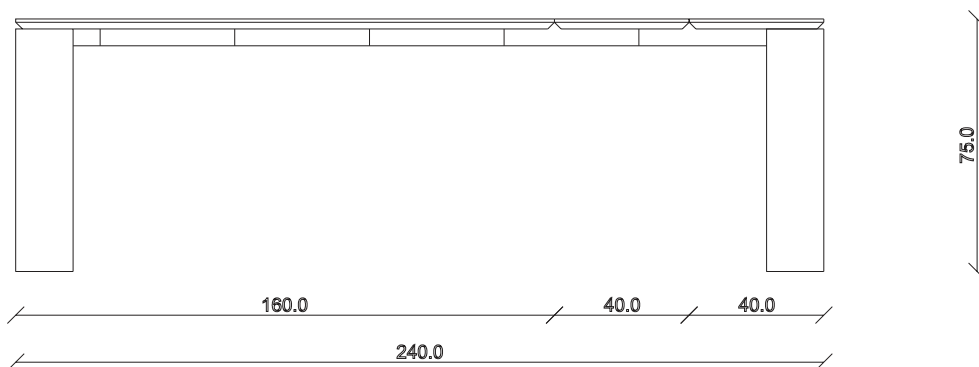

art. T124

L200/280 x P90 x H75 cm

TAVOLO VISTA FRONTALE LATO CORTO
front view of the short side of the table

TAVOLO VISTA FRONTALE LATO LUNGO
front view of the long side of the table

TAVOLO VISTA DALL'ALTO
table top view

art. T122

L160/240 x P90 x H75 cm

TAVOLO VISTA FRONTALE LATO CORTO
front view of the short side of the table

TAVOLO VISTA FRONTALE LATO LUNGO
front view of the long side of the table

TAVOLO VISTA DALL'ALTO
table top view

art. T123

L180/260 x P90 x H75 cm

TAVOLO VISTA FRONTALE LATO CORTO
front view of the short side of the table

TAVOLO VISTA FRONTALE LATO LUNGO
front view of the long side of the table

TAVOLO VISTA DALL'ALTO
table top view