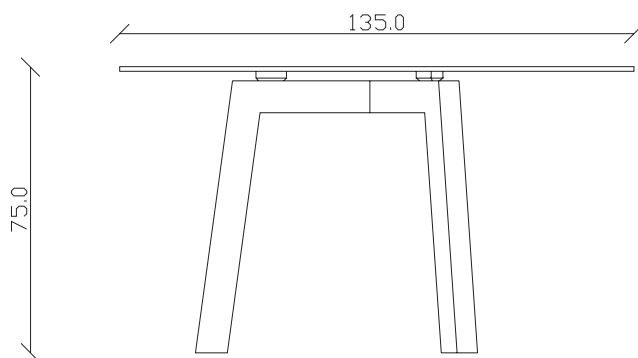

art. T337

diametro 135cm x H75cm

TAVOLO VISTA FRONTALE LATO CORTO
front view of the short side of the tableTAVOLO VISTA FRONTALE LATO LUNGO
front view of the long side of the tableTAVOLO VISTA DALL'ALTO
table top view

art. T338

diametro 150cm x H75cm

TAVOLO VISTA FRONTALE LATO CORTO
front view of the short side of the table

TAVOLO VISTA FRONTALE LATO LUNGO
front view of the long side of the table

TAVOLO VISTA DALL'ALTO
table top view

art. T333

L160 x P90 x H75cm

TAVOLO VISTA FRONTALE LATO CORTO
front view of the short side of the table

TAVOLO VISTA FRONTALE LATO LUNGO
front view of the long side of the table

TAVOLO VISTA DALL'ALTO
table top view

art. T334

L180 x P90 x H75cm

TAVOLO VISTA FRONTALE LATO CORTO
front view of the short side of the table

TAVOLO VISTA FRONTALE LATO LUNGO
front view of the long side of the table

TAVOLO VISTA DALL'ALTO
table top view