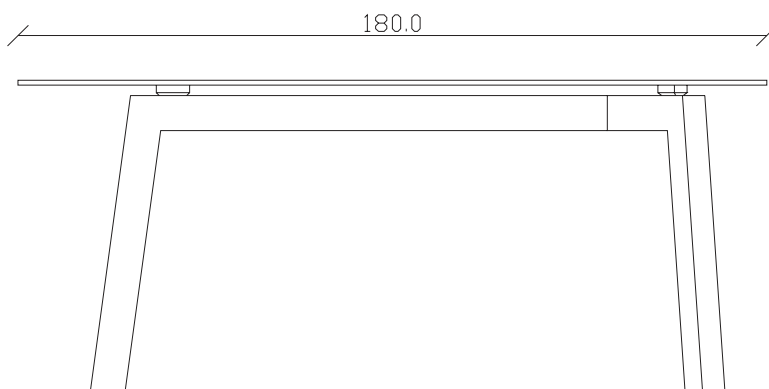

art. T338

diametro 150cm x H75cm

TAVOLO VISTA FRONTALE LATO CORTO
front view of the short side of the table

TAVOLO VISTA FRONTALE LATO LUNGO
front view of the long side of the table

TAVOLO VISTA DALL'ALTO
table top view

art. T333

L160 x P90 x H75cm

TAVOLO VISTA FRONTALE LATO CORTO
front view of the short side of the table

TAVOLO VISTA FRONTALE LATO LUNGO
front view of the long side of the table

TAVOLO VISTA DALL'ALTO
table top view

art. T334

L180 x P90 x H75cm

TAVOLO VISTA FRONTALE LATO CORTO
front view of the short side of the table

TAVOLO VISTA FRONTALE LATO LUNGO
front view of the long side of the table

TAVOLO VISTA DALL'ALTO
table top view

art. T335

L200 x P90 x H75cm

TAVOLO VISTA FRONTALE LATO CORTO
front view of the short side of the table

TAVOLO VISTA FRONTALE LATO LUNGO
front view of the long side of the table

TAVOLO VISTA DALL'ALTO
table top view