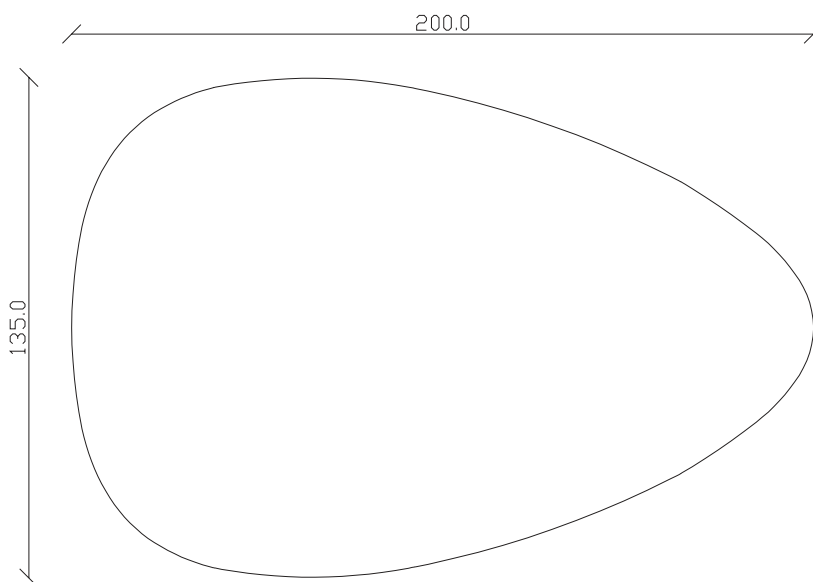

art. T337

diametro 135cm x H75cm

TAVOLO VISTA FRONTALE LATO CORTO
front view of the short side of the tableTAVOLO VISTA FRONTALE LATO LUNGO
front view of the long side of the tableTAVOLO VISTA DALL'ALTO
table top view

art. T338

diametro 150cm x H75cm

TAVOLO VISTA FRONTALE LATO CORTO
front view of the short side of the table

TAVOLO VISTA FRONTALE LATO LUNGO
front view of the long side of the table

TAVOLO VISTA DALL'ALTO
table top view

art. T336

L200 x P135 x H75cm

TAVOLO VISTA FRONTALE LATO CORTO
front view of the short side of the table

TAVOLO VISTA FRONTALE LATO LUNGO
front view of the long side of the table

TAVOLO VISTA DALL'ALTO
table top view

art. T333

L160 x P90 x H75cm

TAVOLO VISTA FRONTALE LATO CORTO
front view of the short side of the table

TAVOLO VISTA FRONTALE LATO LUNGO
front view of the long side of the table

TAVOLO VISTA DALL'ALTO
table top view