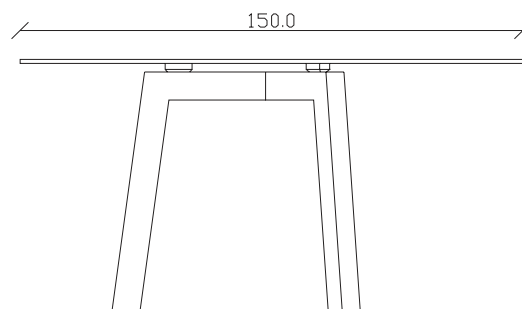

art. T337

diametro 135cm x H75cm

TAVOLO VISTA FRONTALE LATO CORTO
front view of the short side of the tableTAVOLO VISTA FRONTALE LATO LUNGO
front view of the long side of the tableTAVOLO VISTA DALL'ALTO
table top view

art. T338

diametro 150cm x H75cm

TAVOLO VISTA FRONTALE LATO CORTO
front view of the short side of the table

TAVOLO VISTA FRONTALE LATO LUNGO
front view of the long side of the table

TAVOLO VISTA DALL'ALTO
table top view

art. T333

L160 x P90 x H75cm

TAVOLO VISTA FRONTALE LATO CORTO
front view of the short side of the table

TAVOLO VISTA FRONTALE LATO LUNGO
front view of the long side of the table

TAVOLO VISTA DALL'ALTO
table top view

art. T334

L180 x P90 x H75cm

TAVOLO VISTA FRONTALE LATO CORTO
front view of the short side of the table

TAVOLO VISTA FRONTALE LATO LUNGO
front view of the long side of the table

TAVOLO VISTA DALL'ALTO
table top view