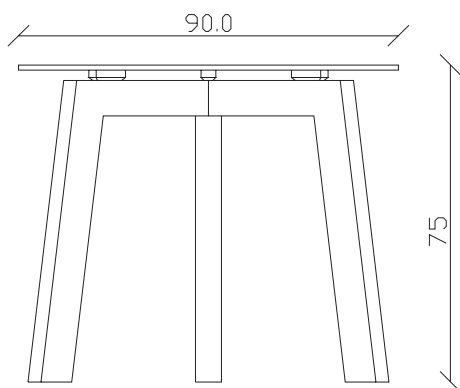

art. T338

diametro 150cm x H75cm

TAVOLO VISTA FRONTALE LATO CORTO
front view of the short side of the table

TAVOLO VISTA FRONTALE LATO LUNGO
front view of the long side of the table

TAVOLO VISTA DALL'ALTO
table top view

art. T336

L200 x P135 x H75cm

TAVOLO VISTA FRONTALE LATO CORTO
front view of the short side of the table

TAVOLO VISTA FRONTALE LATO LUNGO
front view of the long side of the table

TAVOLO VISTA DALL'ALTO
table top view

art. T333

L160 x P90 x H75cm

TAVOLO VISTA FRONTALE LATO CORTO
front view of the short side of the table

TAVOLO VISTA FRONTALE LATO LUNGO
front view of the long side of the table

TAVOLO VISTA DALL'ALTO
table top view

art. T334

L180 x P90 x H75cm

TAVOLO VISTA FRONTALE LATO CORTO
front view of the short side of the table

TAVOLO VISTA FRONTALE LATO LUNGO
front view of the long side of the table

TAVOLO VISTA DALL'ALTO
table top view