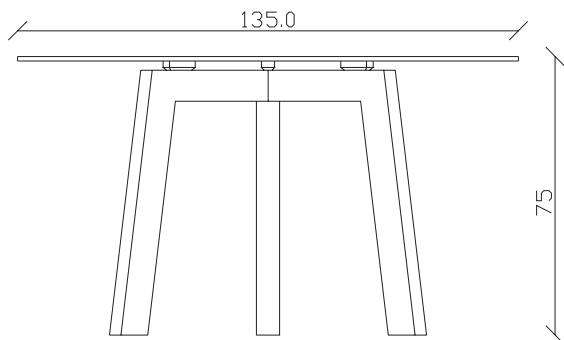

art. T336

L200 x P135 x H75cm

TAVOLO VISTA FRONTALE LATO CORTO
front view of the short side of the table