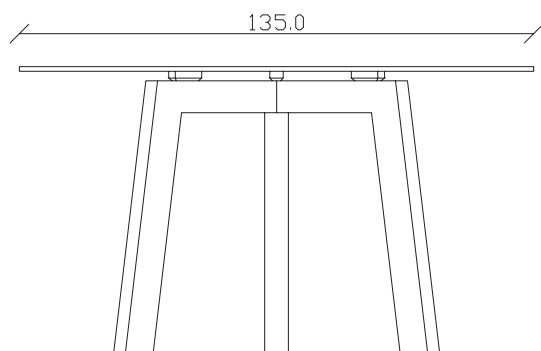

art. T337

diametro 135cm x H75cm

TAVOLO VISTA FRONTALE LATO CORTO
front view of the short side of the tableTAVOLO VISTA FRONTALE LATO LUNGO
front view of the long side of the tableTAVOLO VISTA DALL'ALTO
table top view

art. T338

diametro 150cm x H75cm

TAVOLO VISTA FRONTALE LATO CORTO
front view of the short side of the table

TAVOLO VISTA FRONTALE LATO LUNGO
front view of the long side of the table

TAVOLO VISTA DALL'ALTO
table top view

art. T333

L160 x P90 x H75cm

TAVOLO VISTA FRONTALE LATO CORTO
front view of the short side of the table

TAVOLO VISTA FRONTALE LATO LUNGO
front view of the long side of the table

TAVOLO VISTA DALL'ALTO
table top view

art. T334

L180 x P90 x H75cm

TAVOLO VISTA FRONTALE LATO CORTO
front view of the short side of the table

TAVOLO VISTA FRONTALE LATO LUNGO
front view of the long side of the table

TAVOLO VISTA DALL'ALTO
table top view