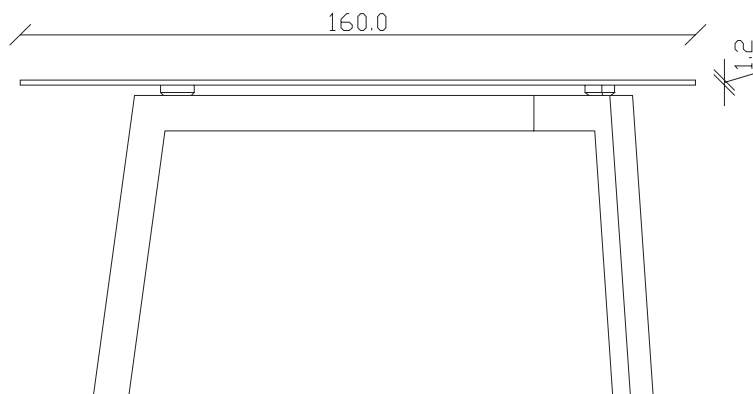

art. T338

diametro 150cm x H75cm

TAVOLO VISTA FRONTALE LATO CORTO
front view of the short side of the table

TAVOLO VISTA FRONTALE LATO LUNGO
front view of the long side of the table

TAVOLO VISTA DALL'ALTO
table top view

art. T336

L200 x P135 x H75cm

TAVOLO VISTA FRONTALE LATO CORTO
front view of the short side of the table

TAVOLO VISTA FRONTALE LATO LUNGO
front view of the long side of the table

TAVOLO VISTA DALL'ALTO
table top view

art. T333

L160 x P90 x H75cm

TAVOLO VISTA FRONTALE LATO CORTO
front view of the short side of the table

TAVOLO VISTA FRONTALE LATO LUNGO
front view of the long side of the table

TAVOLO VISTA DALL'ALTO
table top view

art. T334

L180 x P90 x H75cm

TAVOLO VISTA FRONTALE LATO CORTO
front view of the short side of the table

TAVOLO VISTA FRONTALE LATO LUNGO
front view of the long side of the table

TAVOLO VISTA DALL'ALTO
table top view