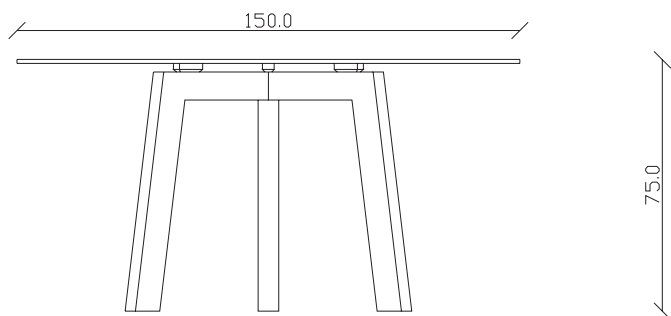

art. T337

diametro 135cm x H75cm

TAVOLO VISTA FRONTALE LATO CORTO
front view of the short side of the tableTAVOLO VISTA FRONTALE LATO LUNGO
front view of the long side of the tableTAVOLO VISTA DALL'ALTO
table top view

art. T338

diametro 150cm x H75cm

TAVOLO VISTA FRONTALE LATO CORTO
front view of the short side of the table

TAVOLO VISTA FRONTALE LATO LUNGO
front view of the long side of the table

TAVOLO VISTA DALL'ALTO
table top view

art. T333

L160 x P90 x H75cm

TAVOLO VISTA FRONTALE LATO CORTO
front view of the short side of the table

TAVOLO VISTA FRONTALE LATO LUNGO
front view of the long side of the table

TAVOLO VISTA DALL'ALTO
table top view

art. T334

L180 x P90 x H75cm

TAVOLO VISTA FRONTALE LATO CORTO
front view of the short side of the table

TAVOLO VISTA FRONTALE LATO LUNGO
front view of the long side of the table

TAVOLO VISTA DALL'ALTO
table top view