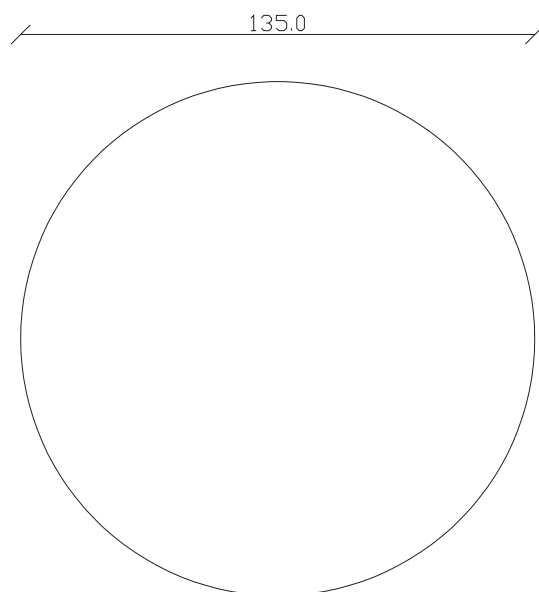

art. T337

diametro 135cm x H75cm

TAVOLO VISTA FRONTALE LATO CORTO
front view of the short side of the tableTAVOLO VISTA FRONTALE LATO LUNGO
front view of the long side of the tableTAVOLO VISTA DALL'ALTO
table top view

art. T338

diametro 150cm x H75cm

TAVOLO VISTA FRONTALE LATO CORTO
front view of the short side of the table

TAVOLO VISTA FRONTALE LATO LUNGO
front view of the long side of the table

TAVOLO VISTA DALL'ALTO
table top view

art. T336

L200 x P135 x H75cm

TAVOLO VISTA FRONTALE LATO CORTO
front view of the short side of the table

TAVOLO VISTA FRONTALE LATO LUNGO
front view of the long side of the table

TAVOLO VISTA DALL'ALTO
table top view

art. T333

L160 x P90 x H75cm

TAVOLO VISTA FRONTALE LATO CORTO
front view of the short side of the table

TAVOLO VISTA FRONTALE LATO LUNGO
front view of the long side of the table

TAVOLO VISTA DALL'ALTO
table top view