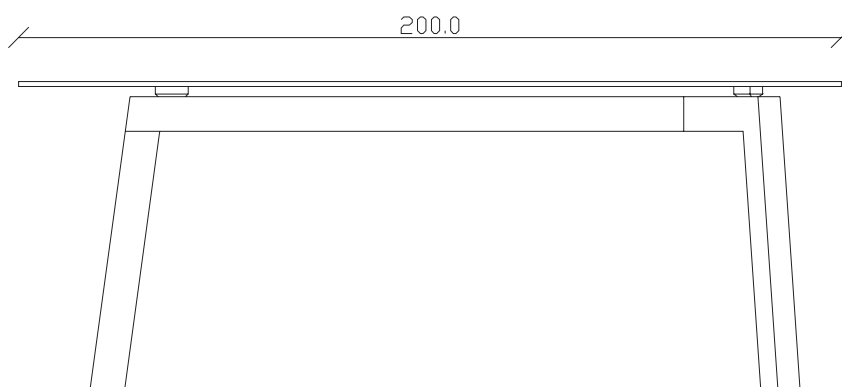

art. T333

L160 x P90 x H75cm

TAVOLO VISTA FRONTALE LATO CORTO
front view of the short side of the table

TAVOLO VISTA FRONTALE LATO LUNGO
front view of the long side of the table

TAVOLO VISTA DALL'ALTO
table top view

art. T334

L180 x P90 x H75cm

TAVOLO VISTA FRONTALE LATO CORTO
front view of the short side of the table

TAVOLO VISTA FRONTALE LATO LUNGO
front view of the long side of the table

TAVOLO VISTA DALL'ALTO
table top view

art. T335

L200 x P90 x H75cm

TAVOLO VISTA FRONTALE LATO CORTO
front view of the short side of the table

TAVOLO VISTA FRONTALE LATO LUNGO
front view of the long side of the table

TAVOLO VISTA DALL'ALTO
table top view