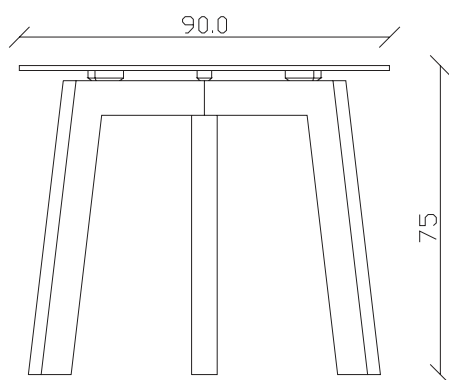

art. T338

diametro 150cm x H75cm

TAVOLO VISTA FRONTALE LATO CORTO
front view of the short side of the table

TAVOLO VISTA FRONTALE LATO LUNGO
front view of the long side of the table

TAVOLO VISTA DALL'ALTO
table top view

art. T333

L160 x P90 x H75cm

TAVOLO VISTA FRONTALE LATO CORTO
front view of the short side of the table

TAVOLO VISTA FRONTALE LATO LUNGO
front view of the long side of the table

TAVOLO VISTA DALL'ALTO
table top view

art. T334

L180 x P90 x H75cm

TAVOLO VISTA FRONTALE LATO CORTO
front view of the short side of the table

TAVOLO VISTA FRONTALE LATO LUNGO
front view of the long side of the table

TAVOLO VISTA DALL'ALTO
table top view

art. T335

L200 x P90 x H75cm

TAVOLO VISTA FRONTALE LATO CORTO
front view of the short side of the table

TAVOLO VISTA FRONTALE LATO LUNGO
front view of the long side of the table

TAVOLO VISTA DALL'ALTO
table top view