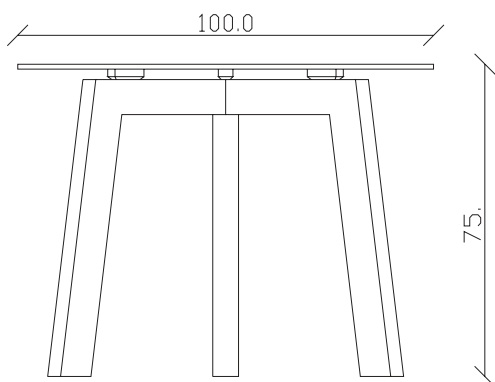

art. T338

diametro 150cm x H75cm

TAVOLO VISTA FRONTALE LATO CORTO
front view of the short side of the table

TAVOLO VISTA FRONTALE LATO LUNGO
front view of the long side of the table

TAVOLO VISTA DALL'ALTO
table top view

art. T333

L160 x P90 x H75cm

TAVOLO VISTA FRONTALE LATO CORTO
front view of the short side of the table

TAVOLO VISTA FRONTALE LATO LUNGO
front view of the long side of the table

TAVOLO VISTA DALL'ALTO
table top view

art. T334

L180 x P90 x H75cm

TAVOLO VISTA FRONTALE LATO CORTO
front view of the short side of the table

TAVOLO VISTA FRONTALE LATO LUNGO
front view of the long side of the table

TAVOLO VISTA DALL'ALTO
table top view

art. T335

L200 x P90 x H75cm

TAVOLO VISTA FRONTALE LATO CORTO
front view of the short side of the table

TAVOLO VISTA FRONTALE LATO LUNGO
front view of the long side of the table

TAVOLO VISTA DALL'ALTO
table top view