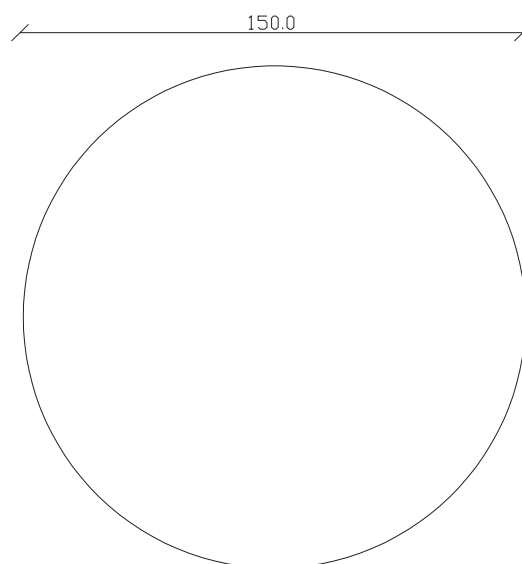

art. T337

diametro 135cm x H75cm

TAVOLO VISTA FRONTALE LATO CORTO
front view of the short side of the tableTAVOLO VISTA FRONTALE LATO LUNGO
front view of the long side of the tableTAVOLO VISTA DALL'ALTO
table top view

art. T338

diametro 150cm x H75cm

TAVOLO VISTA FRONTALE LATO CORTO
front view of the short side of the table

TAVOLO VISTA FRONTALE LATO LUNGO
front view of the long side of the table

TAVOLO VISTA DALL'ALTO
table top view

art. T336

L200 x P135 x H75cm

TAVOLO VISTA FRONTALE LATO CORTO
front view of the short side of the table

TAVOLO VISTA FRONTALE LATO LUNGO
front view of the long side of the table

TAVOLO VISTA DALL'ALTO
table top view

art. T333

L160 x P90 x H75cm

TAVOLO VISTA FRONTALE LATO CORTO
front view of the short side of the table

TAVOLO VISTA FRONTALE LATO LUNGO
front view of the long side of the table

TAVOLO VISTA DALL'ALTO
table top view