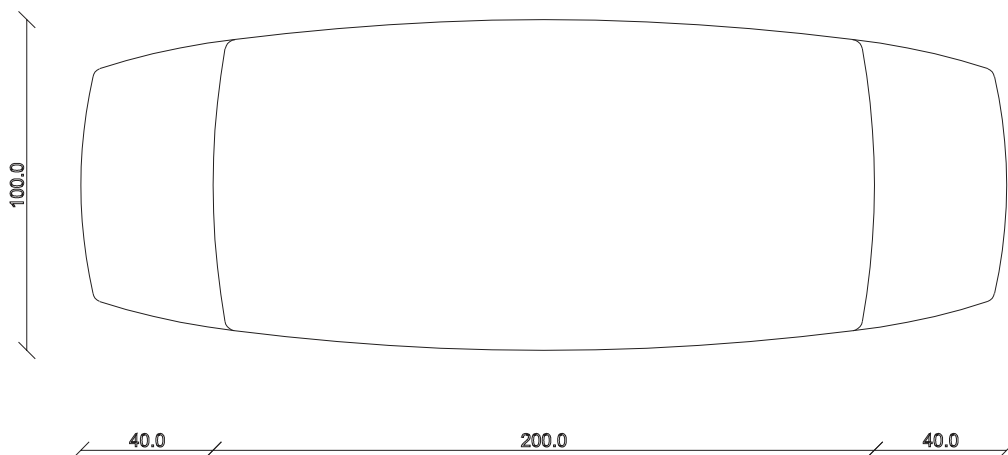

art. T453

L180/260 x P100 x H78,5 cm

TAVOLO VISTA FRONTALE LATO CORTO
front view of the short side of the table

TAVOLO VISTA FRONTALE LATO LUNGO
front view of the long side of the table

TAVOLO VISTA DALL'ALTO
table top view

art. T454

L200/280 x P100 x H78,5 cm

TAVOLO VISTA FRONTALE LATO CORTO
front view of the short side of the table

TAVOLO VISTA FRONTALE LATO LUNGO
front view of the long side of the table

TAVOLO VISTA DALL'ALTO
table top view

art. T445

L165 x P100 x H78,5 cm

TAVOLO VISTA FRONTALE LATO CORTO
front view of the short side of the table

TAVOLO VISTA FRONTALE LATO LUNGO
front view of the long side of the table

TAVOLO VISTA DALL'ALTO
table top view