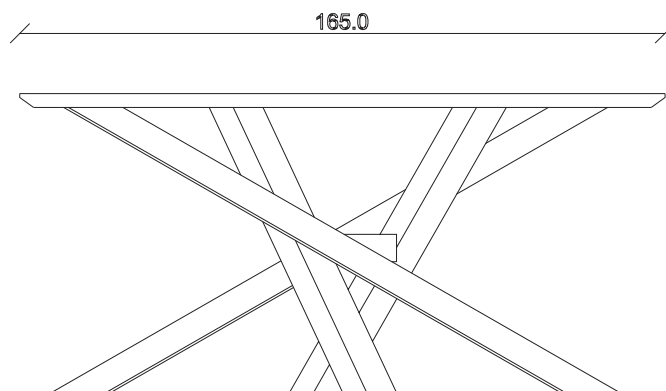

art. T432

L165 x P100 x H78 cm

TAVOLO VISTA FRONTALE LATO CORTO
front view of the short side of the table

TAVOLO VISTA FRONTALE LATO LUNGO
front view of the long side of the table

TAVOLO VISTA DALL'ALTO
table top view

art. T433

L180 x P100 x H78 cm

TAVOLO VISTA FRONTALE LATO CORTO
front view of the short side of the table

TAVOLO VISTA FRONTALE LATO LUNGO
front view of the long side of the table

TAVOLO VISTA DALL'ALTO
table top view

art. T435

L220 x P110 x H78 cm

TAVOLO VISTA FRONTALE LATO CORTO
front view of the short side of the table

TAVOLO VISTA FRONTALE LATO LUNGO
front view of the long side of the table

TAVOLO VISTA DALL'ALTO
table top view

art. T436

L240 x P120 x H78 cm

TAVOLO VISTA FRONTALE LATO CORTO

front view of the short side of the table

TAVOLO VISTA FRONTALE LATO LUNGO

front view of the long side of the table

TAVOLO VISTA DALL'ALTO

table top view