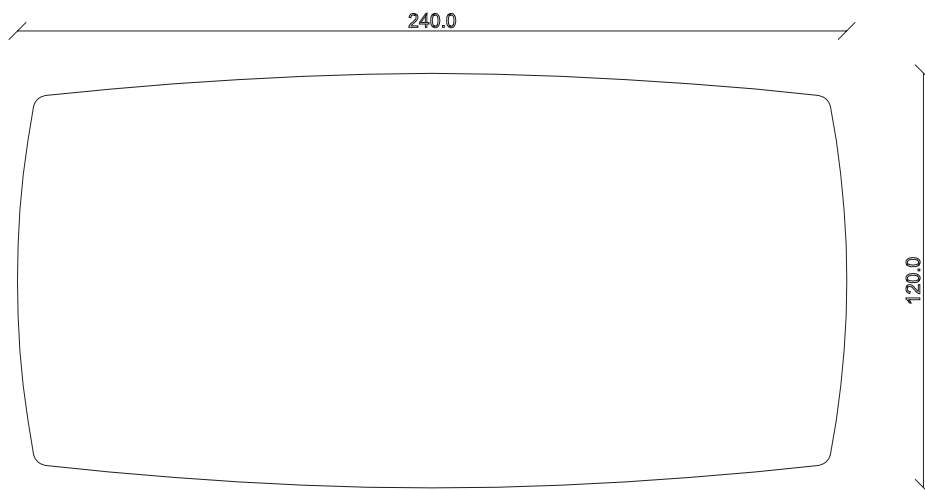

art. T448

L240 x P120 x H78,5 cm

TAVOLO VISTA FRONTALE LATO CORTO
front view of the short side of the table

TAVOLO VISTA FRONTALE LATO LUNGO
front view of the long side of the table

TAVOLO VISTA DALL'ALTO
table top view