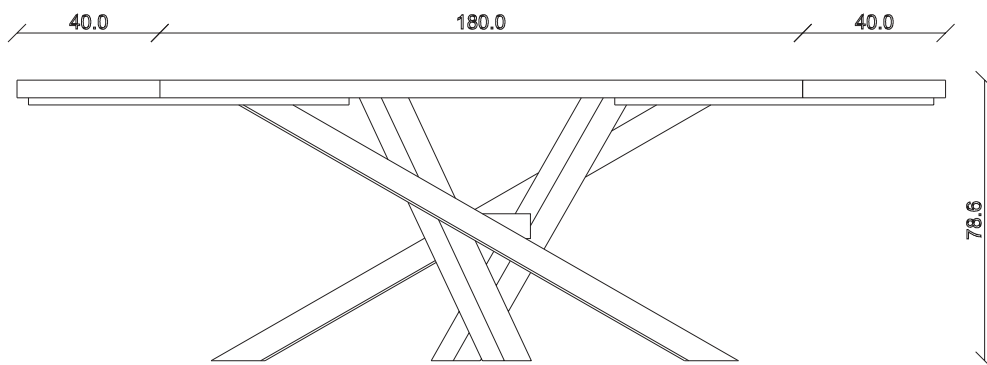

art. T449

L300 x P120 x H78,5 cm

TAVOLO VISTA FRONTALE LATO CORTO
front view of the short side of the table

TAVOLO VISTA FRONTALE LATO LUNGO
front view of the long side of the table

TAVOLO VISTA DALL'ALTO
table top view

art. T450

L160/240 x P90 x H78,5 cm

TAVOLO VISTA FRONTALE LATO CORTO
front view of the short side of the table

TAVOLO VISTA FRONTALE LATO LUNGO
front view of the long side of the table

TAVOLO VISTA DALL'ALTO
table top view

art. T451

L180/260 x P90 x H78,5 cm

TAVOLO VISTA FRONTALE LATO CORTO
front view of the short side of the table

TAVOLO VISTA FRONTALE LATO LUNGO
front view of the long side of the table

TAVOLO VISTA DALL'ALTO
table top view

art. T452

L200/280 x P100 x H78,5 cm

TAVOLO VISTA FRONTALE LATO CORTO

front view of the short side of the table

TAVOLO VISTA FRONTALE LATO LUNGO

front view of the long side of the table

TAVOLO VISTA DALL'ALTO