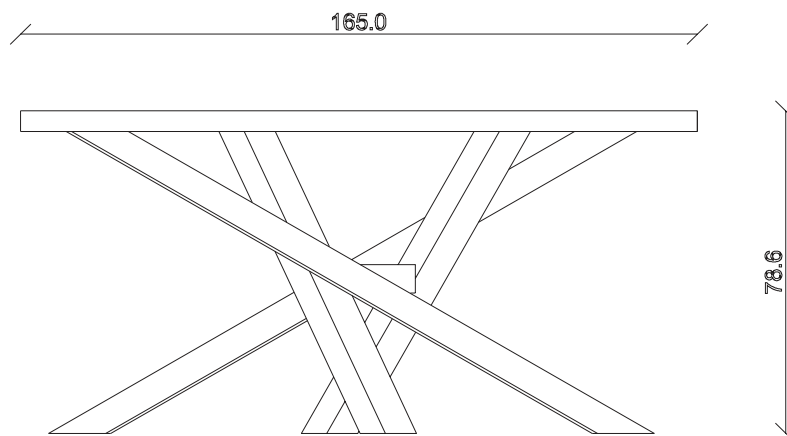

art. T453

L180/260 x P100 x H78,5 cm

TAVOLO VISTA FRONTALE LATO CORTO
front view of the short side of the table

TAVOLO VISTA FRONTALE LATO LUNGO
front view of the long side of the table

TAVOLO VISTA DALL'ALTO
table top view

art. T454

L200/280 x P100 x H78,5 cm

TAVOLO VISTA FRONTALE LATO CORTO
front view of the short side of the table

TAVOLO VISTA FRONTALE LATO LUNGO
front view of the long side of the table

TAVOLO VISTA DALL'ALTO
table top view

art. T445

L165 x P100 x H78,5 cm

TAVOLO VISTA FRONTALE LATO CORTO
front view of the short side of the table

TAVOLO VISTA FRONTALE LATO LUNGO
front view of the long side of the table

TAVOLO VISTA DALL'ALTO
table top view

art. T446
L180 x P100 x H78,5 cm

TAVOLO VISTA FRONTALE LATO CORTO
front view of the short side of the table

TAVOLO VISTA FRONTALE LATO LUNGO
front view of the long side of the table

TAVOLO VISTA DALL'ALTO
table top view