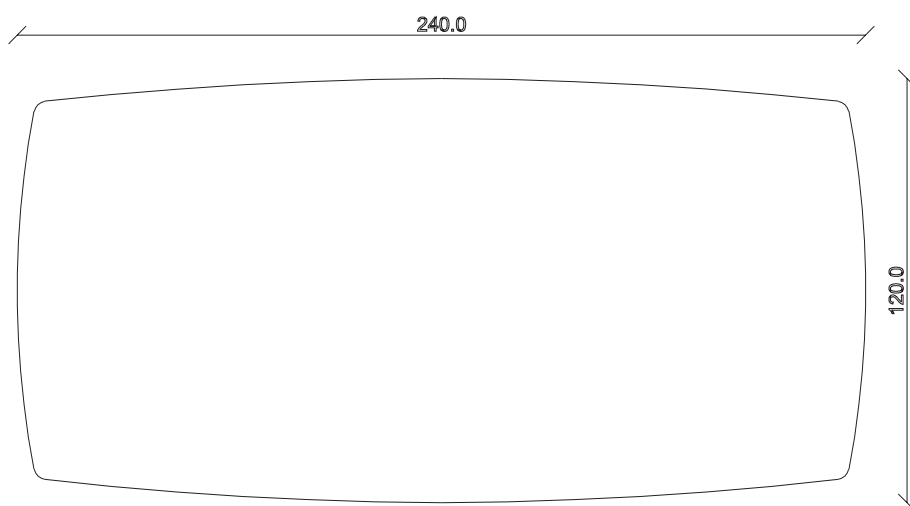

art. T435

L220 x P110 x H78 cm

TAVOLO VISTA FRONTALE LATO CORTO
front view of the short side of the table

TAVOLO VISTA FRONTALE LATO LUNGO
front view of the long side of the table

TAVOLO VISTA DALL'ALTO
table top view

art. T436

L240 x P120 x H78 cm

TAVOLO VISTA FRONTALE LATO CORTO

front view of the short side of the table

TAVOLO VISTA FRONTALE LATO LUNGO

front view of the long side of the table

TAVOLO VISTA DALL'ALTO

table top view

art. T414

L300 x P120 x H78 cm

TAVOLO VISTA FRONTALE LATO CORTO

front view of the short side of the table

TAVOLO VISTA FRONTALE LATO LUNGO

front view of the long side of the table

TAVOLO VISTA DALL'ALTO

table top view

art. T438

L180/260 x P90 x H78 cm

TAVOLO VISTA FRONTALE LATO CORTO
front view of the short side of the table

TAVOLO VISTA FRONTALE LATO LUNGO
front view of the long side of the table

TAVOLO VISTA DALL'ALTO
table top view