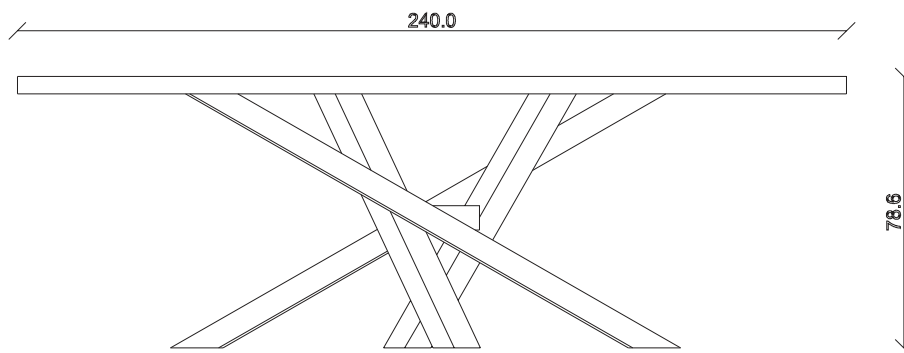

art. T446
L180 x P100 x H78,5 cm

TAVOLO VISTA FRONTALE LATO CORTO
front view of the short side of the table

TAVOLO VISTA FRONTALE LATO LUNGO
front view of the long side of the table

TAVOLO VISTA DALL'ALTO
table top view

art. T447

L220 x P110 x H78,5 cm

TAVOLO VISTA FRONTALE LATO CORTO
front view of the short side of the table

TAVOLO VISTA FRONTALE LATO LUNGO
front view of the long side of the table

TAVOLO VISTA DALL'ALTO
table top view

art. T448

L240 x P120 x H78,5 cm

TAVOLO VISTA FRONTALE LATO CORTO
front view of the short side of the table

TAVOLO VISTA FRONTALE LATO LUNGO
front view of the long side of the table

TAVOLO VISTA DALL'ALTO
table top view