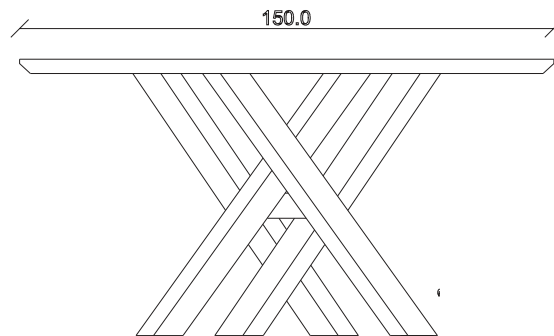

art. T438

L180/260 x P90 x H78 cm

TAVOLO VISTA FRONTALE LATO CORTO
front view of the short side of the table

TAVOLO VISTA FRONTALE LATO LUNGO
front view of the long side of the table

TAVOLO VISTA DALL'ALTO
table top view

art. T439
L200/280 x P100 x H78 cm

TAVOLO VISTA FRONTALE LATO CORTO
front view of the short side of the table

TAVOLO VISTA FRONTALE LATO LUNGO
front view of the long side of the table

TAVOLO VISTA DALL'ALTO
table top view

art. T424

∅ 150 H 78 cm

TAVOLO VISTA FRONTALE LATO CORTO
front view of the short side of the table

TAVOLO VISTA FRONTALE LATO LUNGO
front view of the long side of the table

TAVOLO VISTA DALL'ALTO
table top view

art. T428

140X140 cm H 78 cm

TAVOLO VISTA FRONTALE LATO CORTO
front view of the short side of the table

TAVOLO VISTA FRONTALE LATO LUNGO
front view of the long side of the table

TAVOLO VISTA DALL'ALTO
table top view