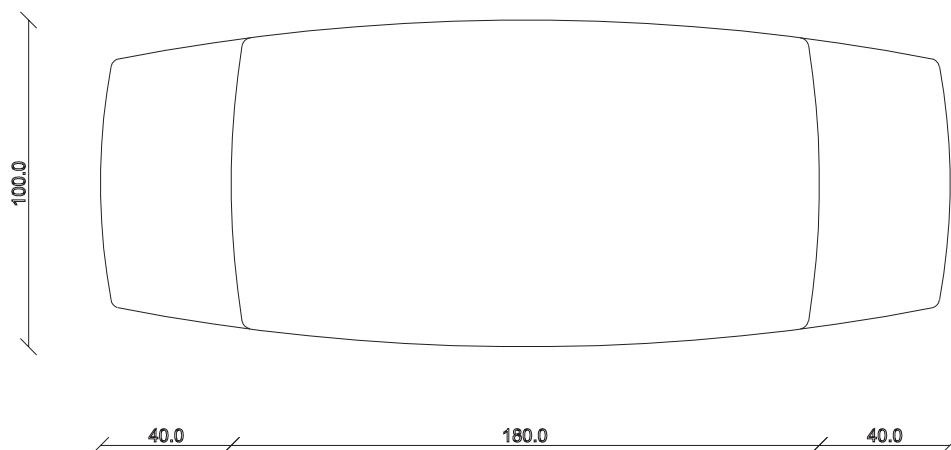

art. T414

L300 x P120 x H78 cm

TAVOLO VISTA FRONTALE LATO CORTO

front view of the short side of the table

TAVOLO VISTA FRONTALE LATO LUNGO

front view of the long side of the table

TAVOLO VISTA DALL'ALTO

table top view

art. T438

L180/260 x P90 x H78 cm

TAVOLO VISTA FRONTALE LATO CORTO
front view of the short side of the table

TAVOLO VISTA FRONTALE LATO LUNGO
front view of the long side of the table

TAVOLO VISTA DALL'ALTO
table top view

art. T439
L200/280 x P100 x H78 cm

TAVOLO VISTA FRONTALE LATO CORTO
front view of the short side of the table

TAVOLO VISTA FRONTALE LATO LUNGO
front view of the long side of the table

TAVOLO VISTA DALL'ALTO
table top view