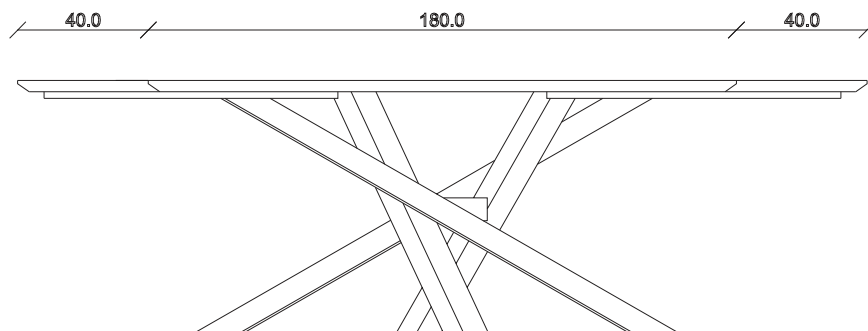

art. T436

L240 x P120 x H78 cm

TAVOLO VISTA FRONTALE LATO CORTO

front view of the short side of the table

TAVOLO VISTA FRONTALE LATO LUNGO

front view of the long side of the table

TAVOLO VISTA DALL'ALTO

table top view

art. T414

L300 x P120 x H78 cm

TAVOLO VISTA FRONTALE LATO CORTO

front view of the short side of the table

TAVOLO VISTA FRONTALE LATO LUNGO

front view of the long side of the table

TAVOLO VISTA DALL'ALTO

table top view

art. T438

L180/260 x P90 x H78 cm

TAVOLO VISTA FRONTALE LATO CORTO
front view of the short side of the table

TAVOLO VISTA FRONTALE LATO LUNGO
front view of the long side of the table

TAVOLO VISTA DALL'ALTO
table top view

art. T439
L200/280 x P100 x H78 cm

TAVOLO VISTA FRONTALE LATO CORTO
front view of the short side of the table

TAVOLO VISTA FRONTALE LATO LUNGO
front view of the long side of the table

TAVOLO VISTA DALL'ALTO
table top view