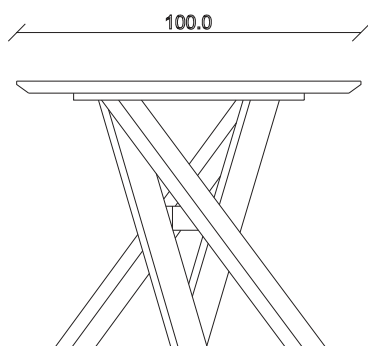

art. T414

L300 x P120 x H78 cm

TAVOLO VISTA FRONTALE LATO CORTO

front view of the short side of the table

TAVOLO VISTA FRONTALE LATO LUNGO

front view of the long side of the table

TAVOLO VISTA DALL'ALTO

table top view

art. T438

L180/260 x P90 x H78 cm

TAVOLO VISTA FRONTALE LATO CORTO
front view of the short side of the table

TAVOLO VISTA FRONTALE LATO LUNGO
front view of the long side of the table

TAVOLO VISTA DALL'ALTO
table top view

art. T439
L200/280 x P100 x H78 cm

TAVOLO VISTA FRONTALE LATO CORTO
front view of the short side of the table

TAVOLO VISTA FRONTALE LATO LUNGO
front view of the long side of the table

TAVOLO VISTA DALL'ALTO
table top view

art. T424

∅ 150 H 78 cm

TAVOLO VISTA FRONTALE LATO CORTO
front view of the short side of the table

TAVOLO VISTA FRONTALE LATO LUNGO
front view of the long side of the table

TAVOLO VISTA DALL'ALTO
table top view