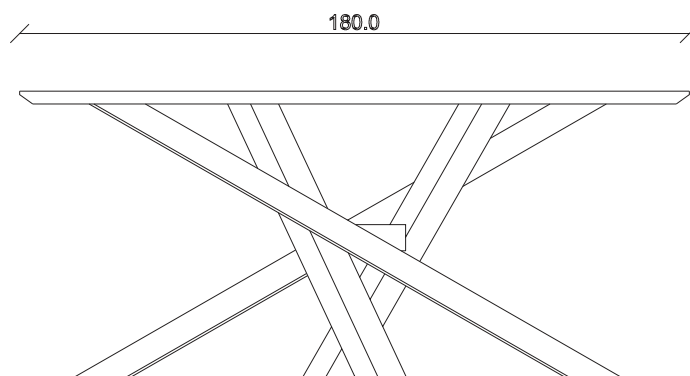

art. T432

L165 x P100 x H78 cm

TAVOLO VISTA FRONTALE LATO CORTO
front view of the short side of the table

TAVOLO VISTA FRONTALE LATO LUNGO
front view of the long side of the table

TAVOLO VISTA DALL'ALTO
table top view

art. T433

L180 x P100 x H78 cm

TAVOLO VISTA FRONTALE LATO CORTO
front view of the short side of the table

TAVOLO VISTA FRONTALE LATO LUNGO
front view of the long side of the table

TAVOLO VISTA DALL'ALTO
table top view

art. T435

L220 x P110 x H78 cm

TAVOLO VISTA FRONTALE LATO CORTO
front view of the short side of the table

TAVOLO VISTA FRONTALE LATO LUNGO
front view of the long side of the table

TAVOLO VISTA DALL'ALTO
table top view

art. T436

L240 x P120 x H78 cm

TAVOLO VISTA FRONTALE LATO CORTO

front view of the short side of the table

TAVOLO VISTA FRONTALE LATO LUNGO

front view of the long side of the table

TAVOLO VISTA DALL'ALTO

table top view