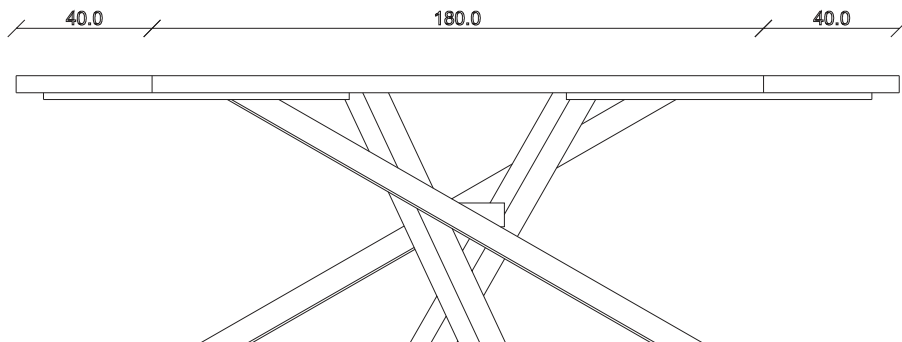

art. T424

∅ 150 H 78 cm

TAVOLO VISTA FRONTALE LATO CORTO
front view of the short side of the table

TAVOLO VISTA FRONTALE LATO LUNGO
front view of the long side of the table

TAVOLO VISTA DALL'ALTO
table top view

art. T428

140X140 cm H 78 cm

TAVOLO VISTA FRONTALE LATO CORTO
front view of the short side of the table

TAVOLO VISTA FRONTALE LATO LUNGO
front view of the long side of the table

TAVOLO VISTA DALL'ALTO
table top view

art. T453

L180/260 x P100 x H78,5 cm

TAVOLO VISTA FRONTALE LATO CORTO
front view of the short side of the table

TAVOLO VISTA FRONTALE LATO LUNGO
front view of the long side of the table

TAVOLO VISTA DALL'ALTO
table top view

art. T454

L200/280 x P100 x H78,5 cm

TAVOLO VISTA FRONTALE LATO CORTO
front view of the short side of the table

TAVOLO VISTA FRONTALE LATO LUNGO
front view of the long side of the table

TAVOLO VISTA DALL'ALTO
table top view