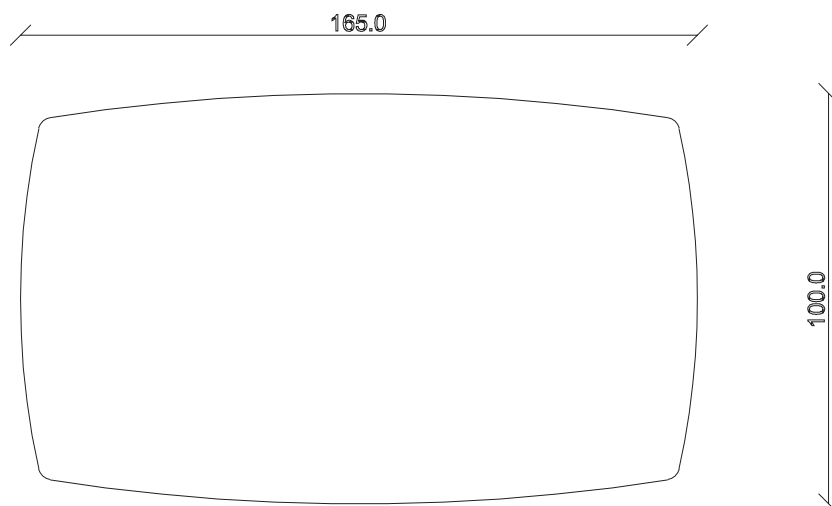

art. T454

L200/280 x P100 x H78,5 cm

TAVOLO VISTA FRONTALE LATO CORTO
front view of the short side of the table

TAVOLO VISTA FRONTALE LATO LUNGO
front view of the long side of the table

TAVOLO VISTA DALL'ALTO
table top view

art. T445

L165 x P100 x H78,5 cm

TAVOLO VISTA FRONTALE LATO CORTO
front view of the short side of the table

TAVOLO VISTA FRONTALE LATO LUNGO
front view of the long side of the table

TAVOLO VISTA DALL'ALTO
table top view

art. T446
L180 x P100 x H78,5 cm

TAVOLO VISTA FRONTALE LATO CORTO
front view of the short side of the table

TAVOLO VISTA FRONTALE LATO LUNGO
front view of the long side of the table

TAVOLO VISTA DALL'ALTO
table top view