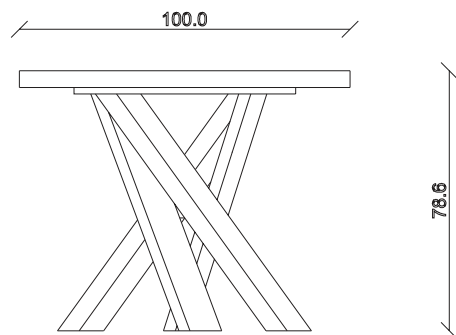

art. T428

140X140 cm H 78 cm

TAVOLO VISTA FRONTALE LATO CORTO
front view of the short side of the table

TAVOLO VISTA FRONTALE LATO LUNGO
front view of the long side of the table

TAVOLO VISTA DALL'ALTO
table top view

art. T453

L180/260 x P100 x H78,5 cm

TAVOLO VISTA FRONTALE LATO CORTO
front view of the short side of the table

TAVOLO VISTA FRONTALE LATO LUNGO
front view of the long side of the table

TAVOLO VISTA DALL'ALTO
table top view

art. T454

L200/280 x P100 x H78,5 cm

TAVOLO VISTA FRONTALE LATO CORTO
front view of the short side of the table

TAVOLO VISTA FRONTALE LATO LUNGO
front view of the long side of the table

TAVOLO VISTA DALL'ALTO
table top view

art. T445

L165 x P100 x H78,5 cm

TAVOLO VISTA FRONTALE LATO CORTO
front view of the short side of the table

TAVOLO VISTA FRONTALE LATO LUNGO
front view of the long side of the table

TAVOLO VISTA DALL'ALTO
table top view