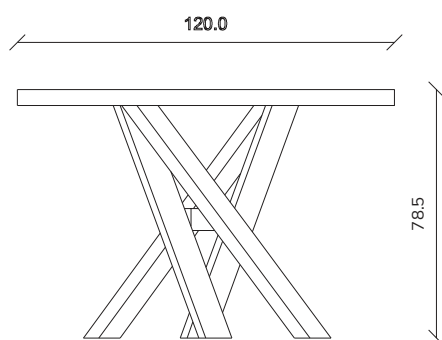

art. T446
L180 x P100 x H78,5 cm

TAVOLO VISTA FRONTALE LATO CORTO
front view of the short side of the table

TAVOLO VISTA FRONTALE LATO LUNGO
front view of the long side of the table

TAVOLO VISTA DALL'ALTO
table top view

art. T447

L220 x P110 x H78,5 cm

TAVOLO VISTA FRONTALE LATO CORTO
front view of the short side of the table

TAVOLO VISTA FRONTALE LATO LUNGO
front view of the long side of the table

TAVOLO VISTA DALL'ALTO
table top view

art. T448

L240 x P120 x H78,5 cm

TAVOLO VISTA FRONTALE LATO CORTO
front view of the short side of the table

TAVOLO VISTA FRONTALE LATO LUNGO
front view of the long side of the table

TAVOLO VISTA DALL'ALTO
table top view

art. T449

L300 x P120 x H78,5 cm

TAVOLO VISTA FRONTALE LATO CORTO
front view of the short side of the table

TAVOLO VISTA FRONTALE LATO LUNGO
front view of the long side of the table

TAVOLO VISTA DALL'ALTO
table top view