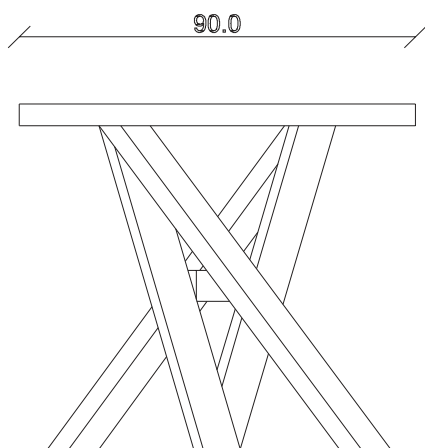

art. T451

L180/260 x P90 x H78,5 cm

TAVOLO VISTA FRONTALE LATO CORTO
front view of the short side of the table

TAVOLO VISTA FRONTALE LATO LUNGO
front view of the long side of the table

TAVOLO VISTA DALL'ALTO
table top view

art. T452

L200/280 x P100 x H78,5 cm

TAVOLO VISTA FRONTALE LATO CORTO

front view of the short side of the table

TAVOLO VISTA FRONTALE LATO LUNGO

front view of the long side of the table

TAVOLO VISTA DALL'ALTO

table top view

art. T440

L160 x P90 x H78,5 cm

TAVOLO VISTA FRONTALE LATO CORTO
front view of the short side of the table

TAVOLO VISTA FRONTALE LATO LUNGO
front view of the long side of the table

TAVOLO VISTA DALL'ALTO
table top view