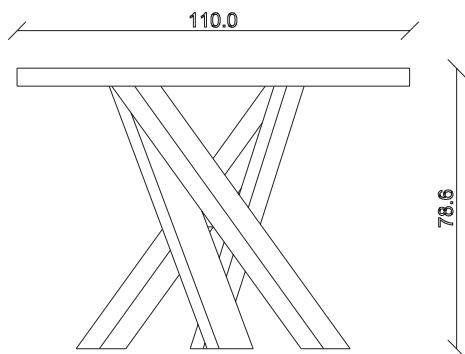

art. T454

L200/280 x P100 x H78,5 cm

TAVOLO VISTA FRONTALE LATO CORTO
front view of the short side of the table

TAVOLO VISTA FRONTALE LATO LUNGO
front view of the long side of the table

TAVOLO VISTA DALL'ALTO
table top view

art. T445

L165 x P100 x H78,5 cm

TAVOLO VISTA FRONTALE LATO CORTO
front view of the short side of the table

TAVOLO VISTA FRONTALE LATO LUNGO
front view of the long side of the table

TAVOLO VISTA DALL'ALTO
table top view

art. T446
L180 x P100 x H78,5 cm

TAVOLO VISTA FRONTALE LATO CORTO
front view of the short side of the table

TAVOLO VISTA FRONTALE LATO LUNGO
front view of the long side of the table

TAVOLO VISTA DALL'ALTO
table top view

art. T447

L220 x P110 x H78,5 cm

TAVOLO VISTA FRONTALE LATO CORTO
front view of the short side of the table

TAVOLO VISTA FRONTALE LATO LUNGO
front view of the long side of the table

TAVOLO VISTA DALL'ALTO
table top view