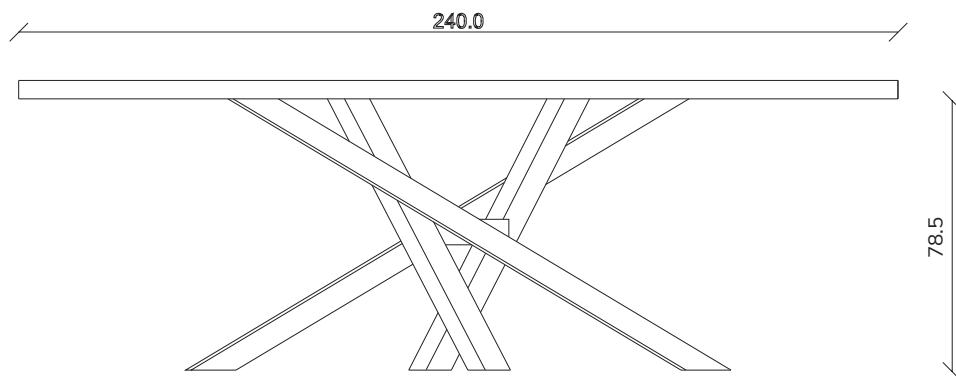

art. T441

L180 x P90 x H78,5 cm

TAVOLO VISTA FRONTALE LATO CORTO
front view of the short side of the table

TAVOLO VISTA FRONTALE LATO LUNGO
front view of the long side of the table

TAVOLO VISTA DALL'ALTO
table top view

art. T442

L200 x P100 x H78,5 cm

TAVOLO VISTA FRONTALE LATO CORTO
front view of the short side of the table

TAVOLO VISTA FRONTALE LATO LUNGO
front view of the long side of the table

TAVOLO VISTA DALL'ALTO
table top view

art. T443

L240 x P120 x H78,5 cm

TAVOLO VISTA FRONTALE LATO CORTO
front view of the short side of the table

TAVOLO VISTA FRONTALE LATO LUNGO
front view of the long side of the table

TAVOLO VISTA DALL'ALTO
table top view

art. T444

L300 x P120 x H78,5 cm

TAVOLO VISTA FRONTALE LATO CORTO
front view of the short side of the table

TAVOLO VISTA FRONTALE LATO LUNGO
front view of the long side of the table

TAVOLO VISTA DALL'ALTO
table top view