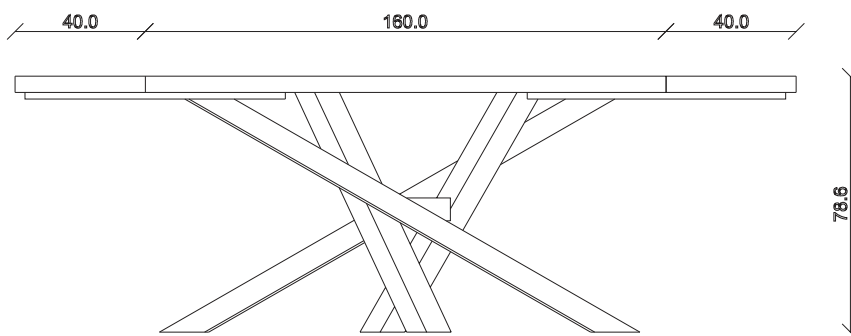

art. T448

L240 x P120 x H78,5 cm

TAVOLO VISTA FRONTALE LATO CORTO
front view of the short side of the table

TAVOLO VISTA FRONTALE LATO LUNGO
front view of the long side of the table

TAVOLO VISTA DALL'ALTO
table top view

art. T449

L300 x P120 x H78,5 cm

TAVOLO VISTA FRONTALE LATO CORTO
front view of the short side of the table

TAVOLO VISTA FRONTALE LATO LUNGO
front view of the long side of the table

TAVOLO VISTA DALL'ALTO
table top view

art. T450

L160/240 x P90 x H78,5 cm

TAVOLO VISTA FRONTALE LATO CORTO
front view of the short side of the table

TAVOLO VISTA FRONTALE LATO LUNGO
front view of the long side of the table

TAVOLO VISTA DALL'ALTO
table top view

art. T451

L180/260 x P90 x H78,5 cm

TAVOLO VISTA FRONTALE LATO CORTO
front view of the short side of the table

TAVOLO VISTA FRONTALE LATO LUNGO
front view of the long side of the table

TAVOLO VISTA DALL'ALTO
table top view