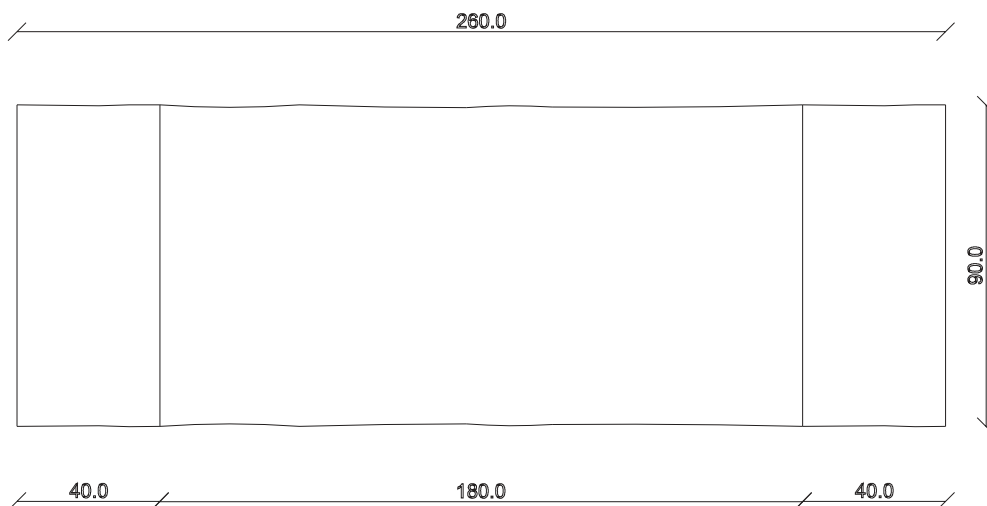

art. T451

L180/260 x P90 x H78,5 cm

TAVOLO VISTA FRONTALE LATO CORTO
front view of the short side of the table

TAVOLO VISTA FRONTALE LATO LUNGO
front view of the long side of the table

TAVOLO VISTA DALL'ALTO
table top view

art. T452

L200/280 x P100 x H78,5 cm

TAVOLO VISTA FRONTALE LATO CORTO

front view of the short side of the table

TAVOLO VISTA FRONTALE LATO LUNGO

front view of the long side of the table

TAVOLO VISTA DALL'ALTO