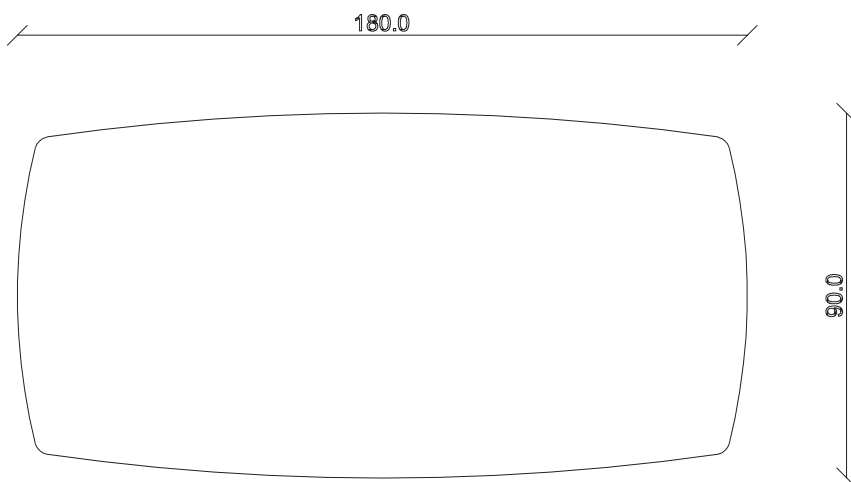

art. T445

L165 x P100 x H78,5 cm

TAVOLO VISTA FRONTALE LATO CORTO
front view of the short side of the table

TAVOLO VISTA FRONTALE LATO LUNGO
front view of the long side of the table

TAVOLO VISTA DALL'ALTO
table top view

art. T446
L180 x P100 x H78,5 cm

TAVOLO VISTA FRONTALE LATO CORTO
front view of the short side of the table

TAVOLO VISTA FRONTALE LATO LUNGO
front view of the long side of the table

TAVOLO VISTA DALL'ALTO
table top view