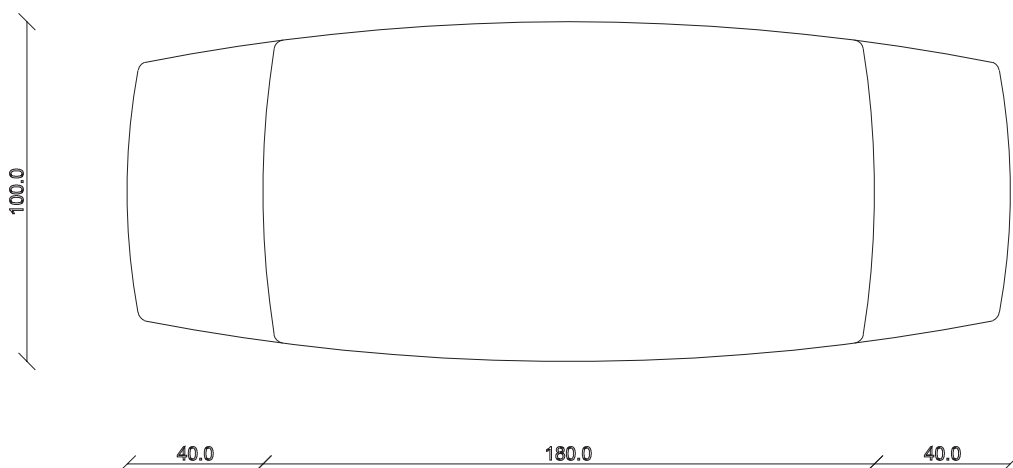

art. T428

140X140 cm H 78 cm

TAVOLO VISTA FRONTALE LATO CORTO
front view of the short side of the table

TAVOLO VISTA FRONTALE LATO LUNGO
front view of the long side of the table

TAVOLO VISTA DALL'ALTO
table top view

art. T453

L180/260 x P100 x H78,5 cm

TAVOLO VISTA FRONTALE LATO CORTO
front view of the short side of the table

TAVOLO VISTA FRONTALE LATO LUNGO
front view of the long side of the table

TAVOLO VISTA DALL'ALTO
table top view

art. T454

L200/280 x P100 x H78,5 cm

TAVOLO VISTA FRONTALE LATO CORTO
front view of the short side of the table

TAVOLO VISTA FRONTALE LATO LUNGO
front view of the long side of the table

TAVOLO VISTA DALL'ALTO
table top view