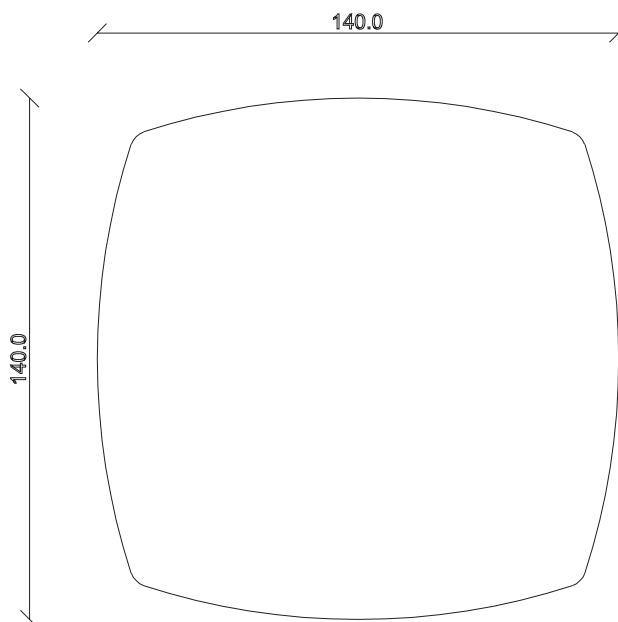

art. T424

∅ 150 H 78 cm

TAVOLO VISTA FRONTALE LATO CORTO
front view of the short side of the table

TAVOLO VISTA FRONTALE LATO LUNGO
front view of the long side of the table

TAVOLO VISTA DALL'ALTO
table top view

art. T428

140X140 cm H 78 cm

TAVOLO VISTA FRONTALE LATO CORTO
front view of the short side of the table

TAVOLO VISTA FRONTALE LATO LUNGO
front view of the long side of the table

TAVOLO VISTA DALL'ALTO
table top view

art. T453

L180/260 x P100 x H78,5 cm

TAVOLO VISTA FRONTALE LATO CORTO
front view of the short side of the table

TAVOLO VISTA FRONTALE LATO LUNGO
front view of the long side of the table

TAVOLO VISTA DALL'ALTO
table top view

art. T454

L200/280 x P100 x H78,5 cm

TAVOLO VISTA FRONTALE LATO CORTO
front view of the short side of the table

TAVOLO VISTA FRONTALE LATO LUNGO
front view of the long side of the table

TAVOLO VISTA DALL'ALTO
table top view