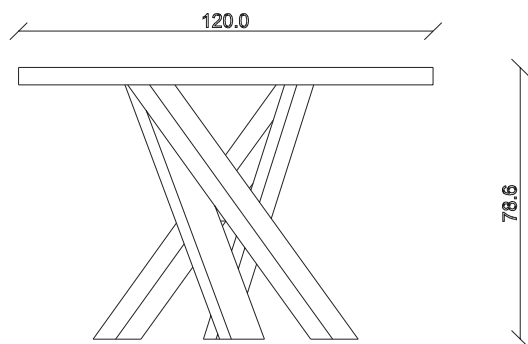

art. T446
L180 x P100 x H78,5 cm

TAVOLO VISTA FRONTALE LATO CORTO
front view of the short side of the table

TAVOLO VISTA FRONTALE LATO LUNGO
front view of the long side of the table

TAVOLO VISTA DALL'ALTO
table top view

art. T447

L220 x P110 x H78,5 cm

TAVOLO VISTA FRONTALE LATO CORTO
front view of the short side of the table

TAVOLO VISTA FRONTALE LATO LUNGO
front view of the long side of the table

TAVOLO VISTA DALL'ALTO
table top view

art. T448

L240 x P120 x H78,5 cm

TAVOLO VISTA FRONTALE LATO CORTO
front view of the short side of the table

TAVOLO VISTA FRONTALE LATO LUNGO
front view of the long side of the table

TAVOLO VISTA DALL'ALTO
table top view

art. T449

L300 x P120 x H78,5 cm

TAVOLO VISTA FRONTALE LATO CORTO
front view of the short side of the table

TAVOLO VISTA FRONTALE LATO LUNGO
front view of the long side of the table

TAVOLO VISTA DALL'ALTO
table top view