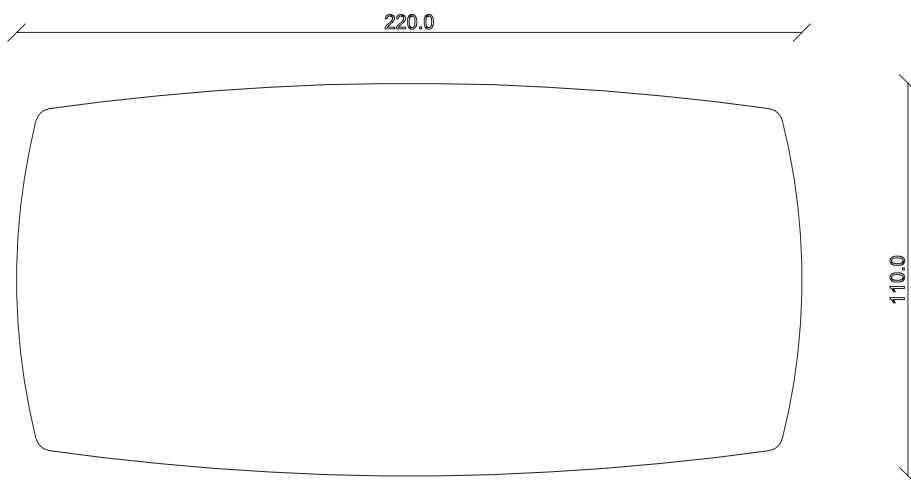

art. T446
L180 x P100 x H78,5 cm

TAVOLO VISTA FRONTALE LATO CORTO
front view of the short side of the table

TAVOLO VISTA FRONTALE LATO LUNGO
front view of the long side of the table

TAVOLO VISTA DALL'ALTO
table top view

art. T447

L220 x P110 x H78,5 cm

TAVOLO VISTA FRONTALE LATO CORTO
front view of the short side of the table

TAVOLO VISTA FRONTALE LATO LUNGO
front view of the long side of the table

TAVOLO VISTA DALL'ALTO
table top view

art. T448

L240 x P120 x H78,5 cm

TAVOLO VISTA FRONTALE LATO CORTO
front view of the short side of the table

TAVOLO VISTA FRONTALE LATO LUNGO
front view of the long side of the table

TAVOLO VISTA DALL'ALTO
table top view