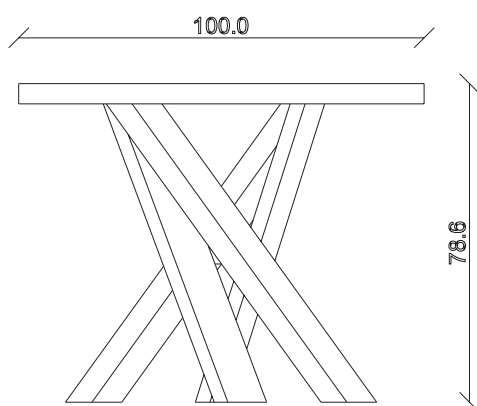

art. T453

L180/260 x P100 x H78,5 cm

TAVOLO VISTA FRONTALE LATO CORTO
front view of the short side of the table

TAVOLO VISTA FRONTALE LATO LUNGO
front view of the long side of the table

TAVOLO VISTA DALL'ALTO
table top view

art. T454

L200/280 x P100 x H78,5 cm

TAVOLO VISTA FRONTALE LATO CORTO
front view of the short side of the table

TAVOLO VISTA FRONTALE LATO LUNGO
front view of the long side of the table

TAVOLO VISTA DALL'ALTO
table top view

art. T445

L165 x P100 x H78,5 cm

TAVOLO VISTA FRONTALE LATO CORTO
front view of the short side of the table

TAVOLO VISTA FRONTALE LATO LUNGO
front view of the long side of the table

TAVOLO VISTA DALL'ALTO
table top view

art. T446
L180 x P100 x H78,5 cm

TAVOLO VISTA FRONTALE LATO CORTO
front view of the short side of the table

TAVOLO VISTA FRONTALE LATO LUNGO
front view of the long side of the table

TAVOLO VISTA DALL'ALTO
table top view