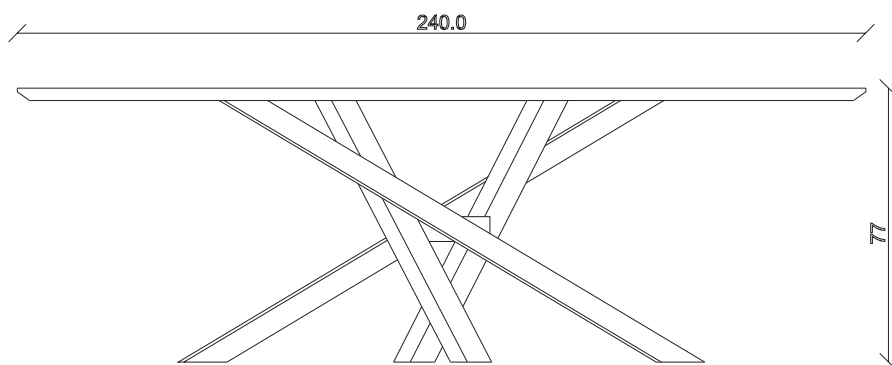

art. T435

L220 x P110 x H78 cm

TAVOLO VISTA FRONTALE LATO CORTO
front view of the short side of the table

TAVOLO VISTA FRONTALE LATO LUNGO
front view of the long side of the table

TAVOLO VISTA DALL'ALTO
table top view

art. T436

L240 x P120 x H78 cm

TAVOLO VISTA FRONTALE LATO CORTO

front view of the short side of the table

TAVOLO VISTA FRONTALE LATO LUNGO

front view of the long side of the table

TAVOLO VISTA DALL'ALTO

table top view

art. T414

L300 x P120 x H78 cm

TAVOLO VISTA FRONTALE LATO CORTO

front view of the short side of the table

TAVOLO VISTA FRONTALE LATO LUNGO

front view of the long side of the table

TAVOLO VISTA DALL'ALTO

table top view

art. T438

L180/260 x P90 x H78 cm

TAVOLO VISTA FRONTALE LATO CORTO
front view of the short side of the table

TAVOLO VISTA FRONTALE LATO LUNGO
front view of the long side of the table

TAVOLO VISTA DALL'ALTO
table top view