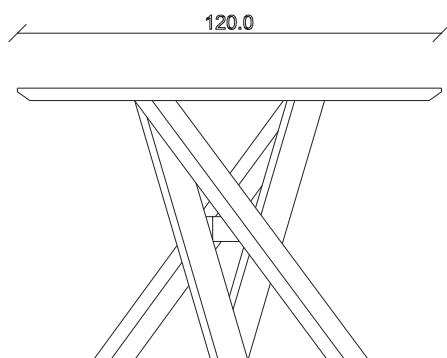

art. T433

L180 x P100 x H78 cm

TAVOLO VISTA FRONTALE LATO CORTO
front view of the short side of the table

TAVOLO VISTA FRONTALE LATO LUNGO
front view of the long side of the table

TAVOLO VISTA DALL'ALTO
table top view

art. T435

L220 x P110 x H78 cm

TAVOLO VISTA FRONTALE LATO CORTO
front view of the short side of the table

TAVOLO VISTA FRONTALE LATO LUNGO
front view of the long side of the table

TAVOLO VISTA DALL'ALTO
table top view

art. T436

L240 x P120 x H78 cm

TAVOLO VISTA FRONTALE LATO CORTO

front view of the short side of the table

TAVOLO VISTA FRONTALE LATO LUNGO

front view of the long side of the table

TAVOLO VISTA DALL'ALTO

table top view

art. T438

L180/260 x P90 x H78 cm

TAVOLO VISTA FRONTALE LATO CORTO
front view of the short side of the table

TAVOLO VISTA FRONTALE LATO LUNGO
front view of the long side of the table

TAVOLO VISTA DALL'ALTO
table top view