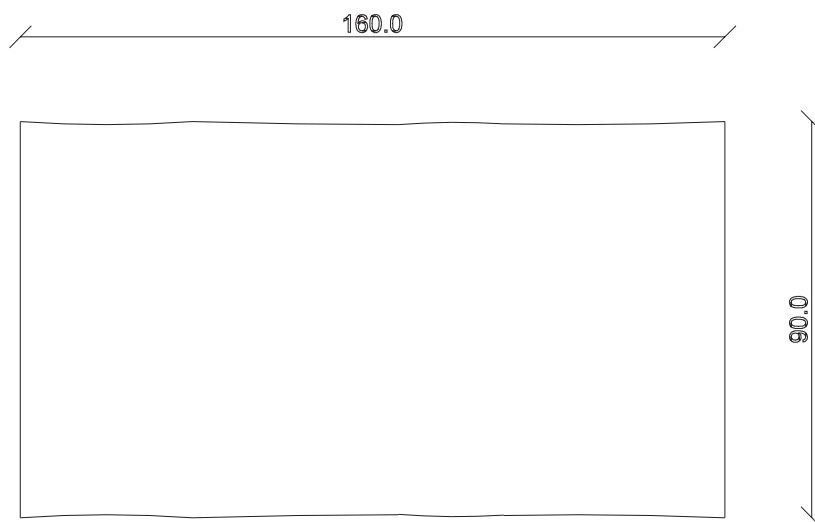

table top view

art. T440

L160 x P90 x H78,5 cm

TAVOLO VISTA FRONTALE LATO CORTO
front view of the short side of the table

TAVOLO VISTA FRONTALE LATO LUNGO
front view of the long side of the table

TAVOLO VISTA DALL'ALTO
table top view