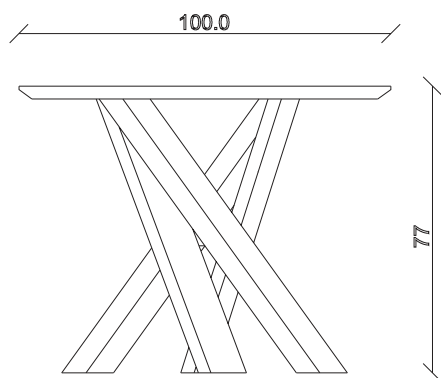

art. T432

L165 x P100 x H78 cm

TAVOLO VISTA FRONTALE LATO CORTO
front view of the short side of the table

TAVOLO VISTA FRONTALE LATO LUNGO
front view of the long side of the table

TAVOLO VISTA DALL'ALTO
table top view

art. T433

L180 x P100 x H78 cm

TAVOLO VISTA FRONTALE LATO CORTO
front view of the short side of the table

TAVOLO VISTA FRONTALE LATO LUNGO
front view of the long side of the table

TAVOLO VISTA DALL'ALTO
table top view

art. T435

L220 x P110 x H78 cm

TAVOLO VISTA FRONTALE LATO CORTO
front view of the short side of the table

TAVOLO VISTA FRONTALE LATO LUNGO
front view of the long side of the table

TAVOLO VISTA DALL'ALTO
table top view

art. T436

L240 x P120 x H78 cm

TAVOLO VISTA FRONTALE LATO CORTO

front view of the short side of the table

TAVOLO VISTA FRONTALE LATO LUNGO

front view of the long side of the table

TAVOLO VISTA DALL'ALTO

table top view