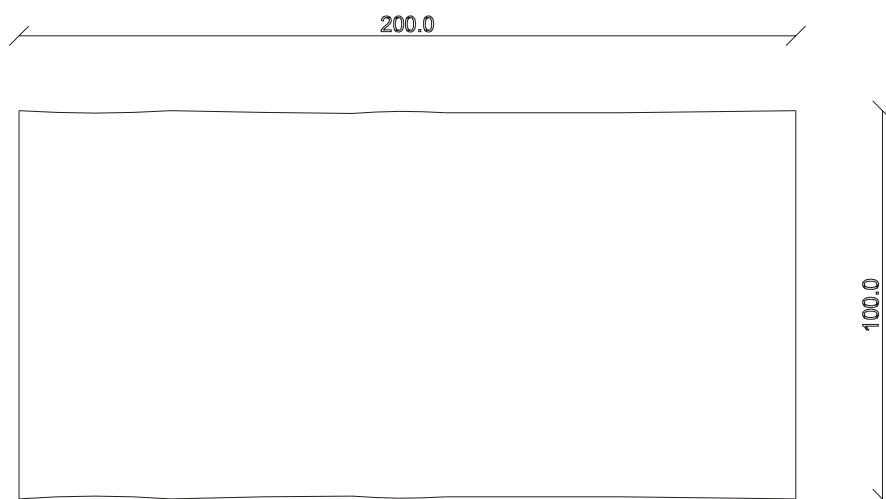

art. T442

L200 x P100 x H78,5 cm

TAVOLO VISTA FRONTALE LATO CORTO
front view of the short side of the table

TAVOLO VISTA FRONTALE LATO LUNGO
front view of the long side of the table

TAVOLO VISTA DALL'ALTO
table top view