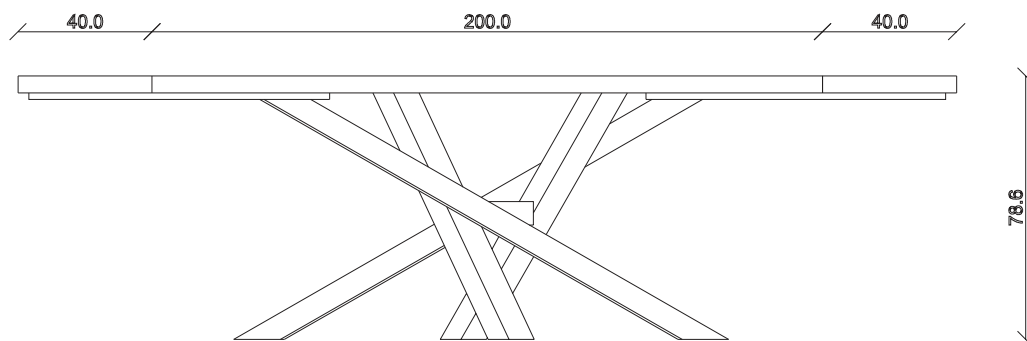

art. T451

L180/260 x P90 x H78,5 cm

TAVOLO VISTA FRONTALE LATO CORTO
front view of the short side of the table

TAVOLO VISTA FRONTALE LATO LUNGO
front view of the long side of the table

TAVOLO VISTA DALL'ALTO
table top view

art. T452

L200/280 x P100 x H78,5 cm

TAVOLO VISTA FRONTALE LATO CORTO

front view of the short side of the table

TAVOLO VISTA FRONTALE LATO LUNGO

front view of the long side of the table

TAVOLO VISTA DALL'ALTO

table top view

art. T440

L160 x P90 x H78,5 cm

TAVOLO VISTA FRONTALE LATO CORTO
front view of the short side of the table

TAVOLO VISTA FRONTALE LATO LUNGO
front view of the long side of the table

TAVOLO VISTA DALL'ALTO
table top view