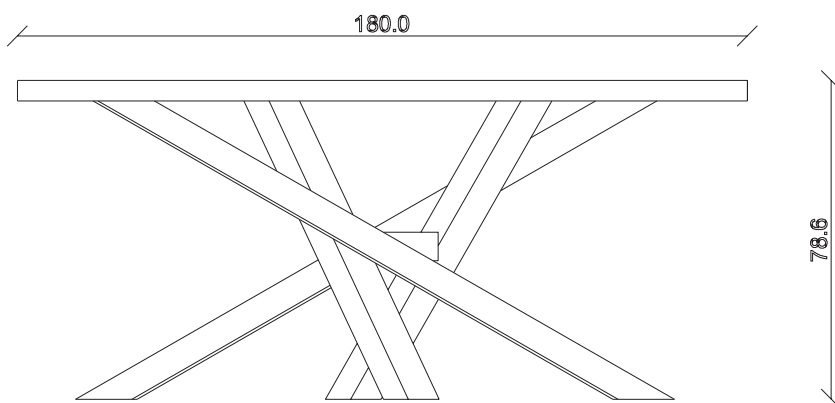

art. T454

L200/280 x P100 x H78,5 cm

TAVOLO VISTA FRONTALE LATO CORTO
front view of the short side of the table

TAVOLO VISTA FRONTALE LATO LUNGO
front view of the long side of the table

TAVOLO VISTA DALL'ALTO
table top view

art. T445

L165 x P100 x H78,5 cm

TAVOLO VISTA FRONTALE LATO CORTO
front view of the short side of the table

TAVOLO VISTA FRONTALE LATO LUNGO
front view of the long side of the table

TAVOLO VISTA DALL'ALTO
table top view

art. T446
L180 x P100 x H78,5 cm

TAVOLO VISTA FRONTALE LATO CORTO
front view of the short side of the table

TAVOLO VISTA FRONTALE LATO LUNGO
front view of the long side of the table

TAVOLO VISTA DALL'ALTO
table top view