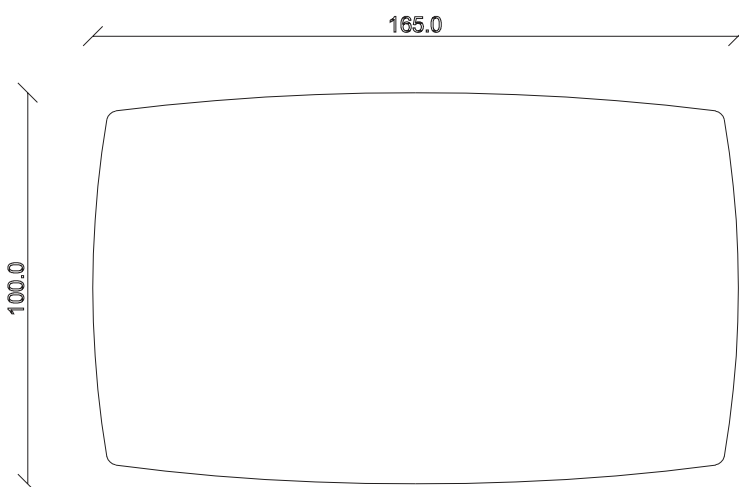

art. T432

L165 x P100 x H78 cm

TAVOLO VISTA FRONTALE LATO CORTO
front view of the short side of the table

TAVOLO VISTA FRONTALE LATO LUNGO
front view of the long side of the table

TAVOLO VISTA DALL'ALTO
table top view

art. T433

L180 x P100 x H78 cm

TAVOLO VISTA FRONTALE LATO CORTO
front view of the short side of the table

TAVOLO VISTA FRONTALE LATO LUNGO
front view of the long side of the table

TAVOLO VISTA DALL'ALTO
table top view

art. T435

L220 x P110 x H78 cm

TAVOLO VISTA FRONTALE LATO CORTO
front view of the short side of the table

TAVOLO VISTA FRONTALE LATO LUNGO
front view of the long side of the table

TAVOLO VISTA DALL'ALTO
table top view

art. T436

L240 x P120 x H78 cm

TAVOLO VISTA FRONTALE LATO CORTO

front view of the short side of the table

TAVOLO VISTA FRONTALE LATO LUNGO

front view of the long side of the table

TAVOLO VISTA DALL'ALTO

table top view