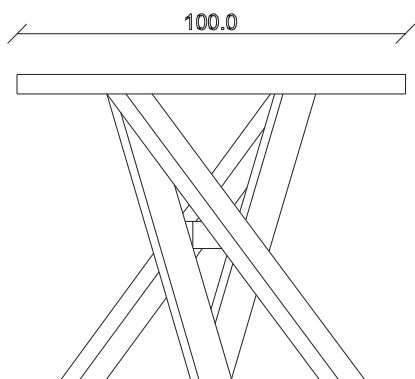

table top view

art. T440

L160 x P90 x H78,5 cm

TAVOLO VISTA FRONTALE LATO CORTO
front view of the short side of the table

TAVOLO VISTA FRONTALE LATO LUNGO
front view of the long side of the table

TAVOLO VISTA DALL'ALTO
table top view

art. T441

L180 x P90 x H78,5 cm

TAVOLO VISTA FRONTALE LATO CORTO
front view of the short side of the table

TAVOLO VISTA FRONTALE LATO LUNGO
front view of the long side of the table

TAVOLO VISTA DALL'ALTO
table top view

art. T442

L200 x P100 x H78,5 cm

TAVOLO VISTA FRONTALE LATO CORTO
front view of the short side of the table

TAVOLO VISTA FRONTALE LATO LUNGO
front view of the long side of the table

TAVOLO VISTA DALL'ALTO
table top view