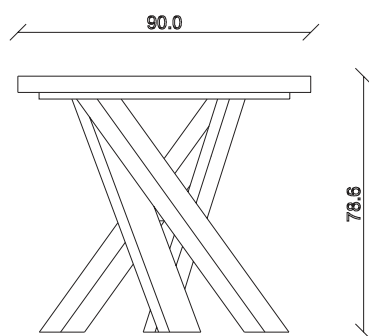

art. T448

L240 x P120 x H78,5 cm

TAVOLO VISTA FRONTALE LATO CORTO
front view of the short side of the table

TAVOLO VISTA FRONTALE LATO LUNGO
front view of the long side of the table

TAVOLO VISTA DALL'ALTO
table top view

art. T449

L300 x P120 x H78,5 cm

TAVOLO VISTA FRONTALE LATO CORTO
front view of the short side of the table

TAVOLO VISTA FRONTALE LATO LUNGO
front view of the long side of the table

TAVOLO VISTA DALL'ALTO
table top view

art. T450

L160/240 x P90 x H78,5 cm

TAVOLO VISTA FRONTALE LATO CORTO
front view of the short side of the table

TAVOLO VISTA FRONTALE LATO LUNGO
front view of the long side of the table

TAVOLO VISTA DALL'ALTO
table top view

art. T451

L180/260 x P90 x H78,5 cm

TAVOLO VISTA FRONTALE LATO CORTO
front view of the short side of the table

TAVOLO VISTA FRONTALE LATO LUNGO
front view of the long side of the table

TAVOLO VISTA DALL'ALTO
table top view