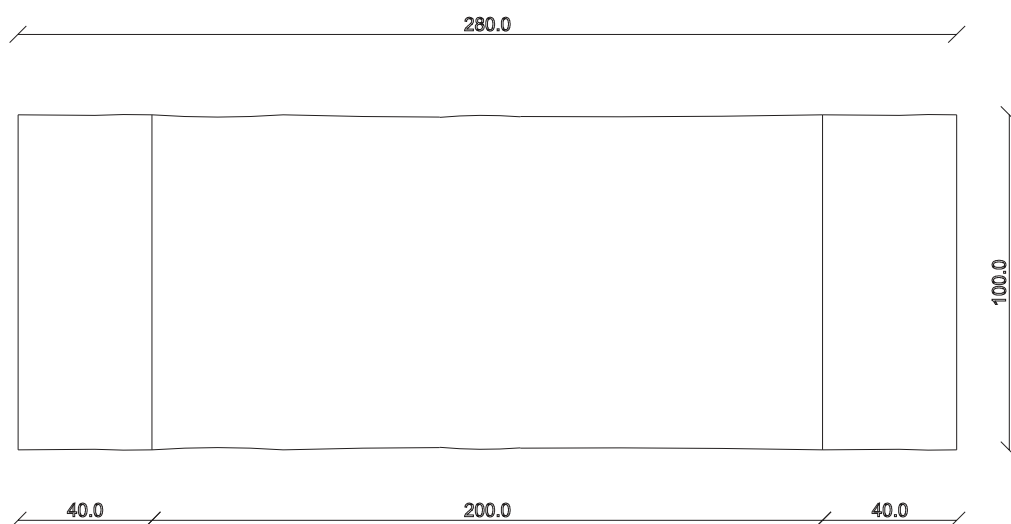

art. T452

L200/280 x P100 x H78,5 cm

TAVOLO VISTA FRONTALE LATO CORTO

front view of the short side of the table

TAVOLO VISTA FRONTALE LATO LUNGO

front view of the long side of the table

TAVOLO VISTA DALL'ALTO

table top view

art. T440

L160 x P90 x H78,5 cm

TAVOLO VISTA FRONTALE LATO CORTO
front view of the short side of the table

TAVOLO VISTA FRONTALE LATO LUNGO
front view of the long side of the table

TAVOLO VISTA DALL'ALTO
table top view