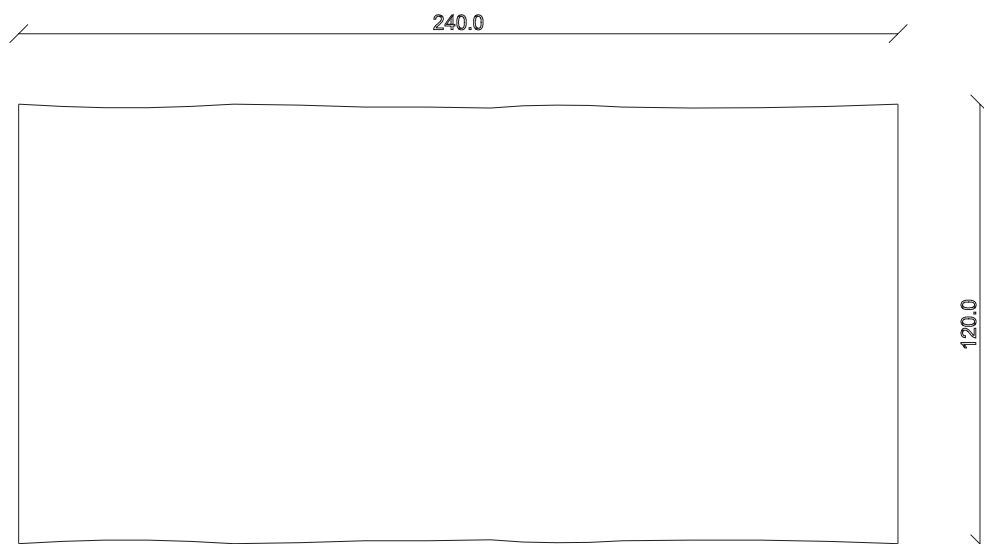

art. T442

L200 x P100 x H78,5 cm

TAVOLO VISTA FRONTALE LATO CORTO
front view of the short side of the table

TAVOLO VISTA FRONTALE LATO LUNGO
front view of the long side of the table

TAVOLO VISTA DALL'ALTO
table top view

art. T443

L240 x P120 x H78,5 cm

TAVOLO VISTA FRONTALE LATO CORTO
front view of the short side of the table

TAVOLO VISTA FRONTALE LATO LUNGO
front view of the long side of the table

TAVOLO VISTA DALL'ALTO
table top view