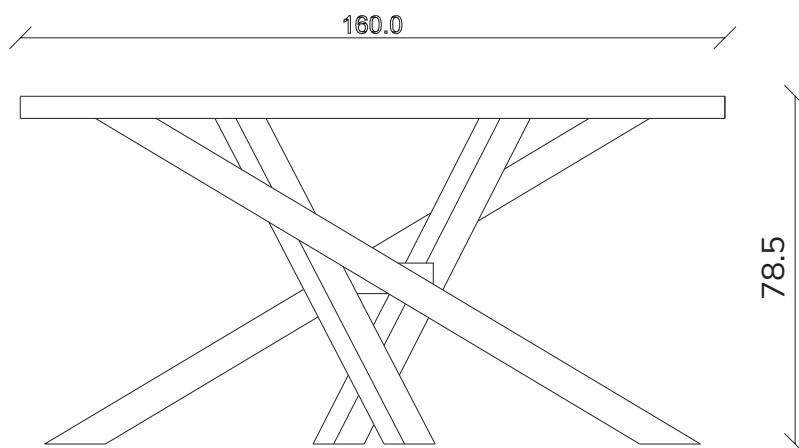

art. T452

L200/280 x P100 x H78,5 cm

TAVOLO VISTA FRONTALE LATO CORTO

front view of the short side of the table

TAVOLO VISTA FRONTALE LATO LUNGO

front view of the long side of the table

TAVOLO VISTA DALL'ALTO

table top view

art. T440

L160 x P90 x H78,5 cm

TAVOLO VISTA FRONTALE LATO CORTO
front view of the short side of the table

TAVOLO VISTA FRONTALE LATO LUNGO
front view of the long side of the table

TAVOLO VISTA DALL'ALTO
table top view

art. T441

L180 x P90 x H78,5 cm

TAVOLO VISTA FRONTALE LATO CORTO
front view of the short side of the table

TAVOLO VISTA FRONTALE LATO LUNGO
front view of the long side of the table

TAVOLO VISTA DALL'ALTO
table top view