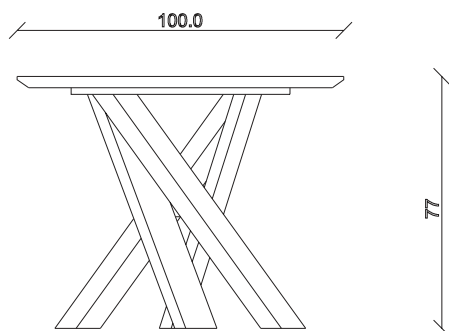

art. T436

L240 x P120 x H78 cm

TAVOLO VISTA FRONTALE LATO CORTO

front view of the short side of the table

TAVOLO VISTA FRONTALE LATO LUNGO

front view of the long side of the table

TAVOLO VISTA DALL'ALTO

table top view

art. T414

L300 x P120 x H78 cm

TAVOLO VISTA FRONTALE LATO CORTO

front view of the short side of the table

TAVOLO VISTA FRONTALE LATO LUNGO

front view of the long side of the table

TAVOLO VISTA DALL'ALTO

table top view

art. T438

L180/260 x P90 x H78 cm

TAVOLO VISTA FRONTALE LATO CORTO
front view of the short side of the table

TAVOLO VISTA FRONTALE LATO LUNGO
front view of the long side of the table

TAVOLO VISTA DALL'ALTO
table top view

art. T439
L200/280 x P100 x H78 cm

TAVOLO VISTA FRONTALE LATO CORTO
front view of the short side of the table

TAVOLO VISTA FRONTALE LATO LUNGO
front view of the long side of the table

TAVOLO VISTA DALL'ALTO
table top view