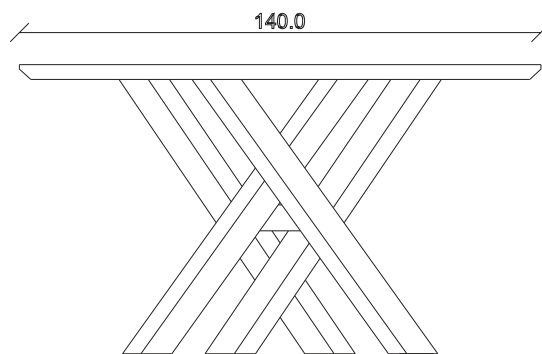

art. T438

L180/260 x P90 x H78 cm

TAVOLO VISTA FRONTALE LATO CORTO
front view of the short side of the table

TAVOLO VISTA FRONTALE LATO LUNGO
front view of the long side of the table

TAVOLO VISTA DALL'ALTO
table top view

art. T439
L200/280 x P100 x H78 cm

TAVOLO VISTA FRONTALE LATO CORTO
front view of the short side of the table

TAVOLO VISTA FRONTALE LATO LUNGO
front view of the long side of the table

TAVOLO VISTA DALL'ALTO
table top view

art. T424

∅ 150 H 78 cm

TAVOLO VISTA FRONTALE LATO CORTO
front view of the short side of the table

TAVOLO VISTA FRONTALE LATO LUNGO
front view of the long side of the table

TAVOLO VISTA DALL'ALTO
table top view

art. T428

140X140 cm H 78 cm

TAVOLO VISTA FRONTALE LATO CORTO
front view of the short side of the table

TAVOLO VISTA FRONTALE LATO LUNGO
front view of the long side of the table

TAVOLO VISTA DALL'ALTO
table top view