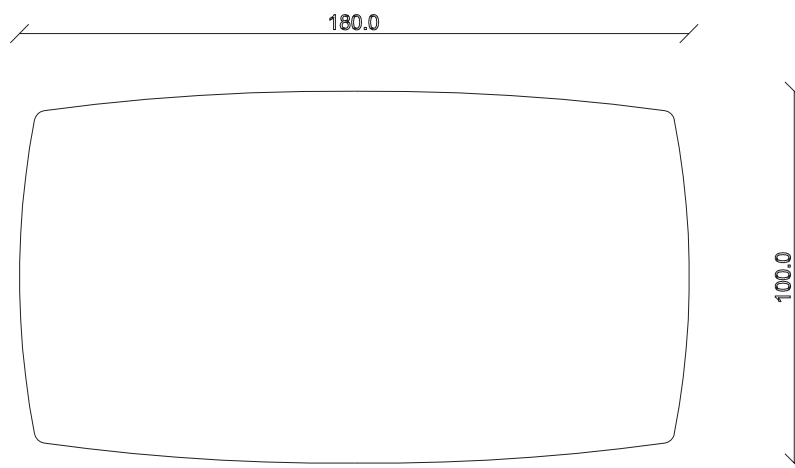

art. T432

L165 x P100 x H78 cm

TAVOLO VISTA FRONTALE LATO CORTO
front view of the short side of the table

TAVOLO VISTA FRONTALE LATO LUNGO
front view of the long side of the table

TAVOLO VISTA DALL'ALTO
table top view

art. T433

L180 x P100 x H78 cm

TAVOLO VISTA FRONTALE LATO CORTO
front view of the short side of the table

TAVOLO VISTA FRONTALE LATO LUNGO
front view of the long side of the table

TAVOLO VISTA DALL'ALTO
table top view

art. T435

L220 x P110 x H78 cm

TAVOLO VISTA FRONTALE LATO CORTO
front view of the short side of the table

TAVOLO VISTA FRONTALE LATO LUNGO
front view of the long side of the table

TAVOLO VISTA DALL'ALTO
table top view

art. T436

L240 x P120 x H78 cm

TAVOLO VISTA FRONTALE LATO CORTO

front view of the short side of the table

TAVOLO VISTA FRONTALE LATO LUNGO

front view of the long side of the table

TAVOLO VISTA DALL'ALTO

table top view