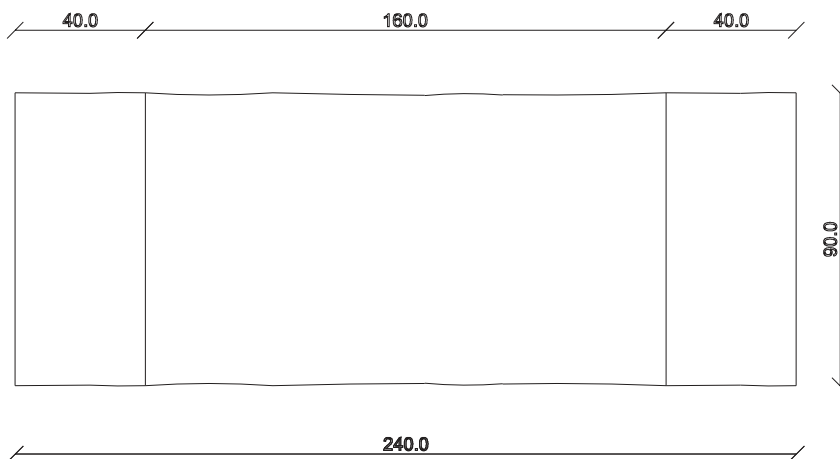

art. T450

L160/240 x P90 x H78,5 cm

TAVOLO VISTA FRONTALE LATO CORTO
front view of the short side of the table

TAVOLO VISTA FRONTALE LATO LUNGO
front view of the long side of the table

TAVOLO VISTA DALL'ALTO
table top view

art. T451

L180/260 x P90 x H78,5 cm

TAVOLO VISTA FRONTALE LATO CORTO
front view of the short side of the table

TAVOLO VISTA FRONTALE LATO LUNGO
front view of the long side of the table

TAVOLO VISTA DALL'ALTO
table top view