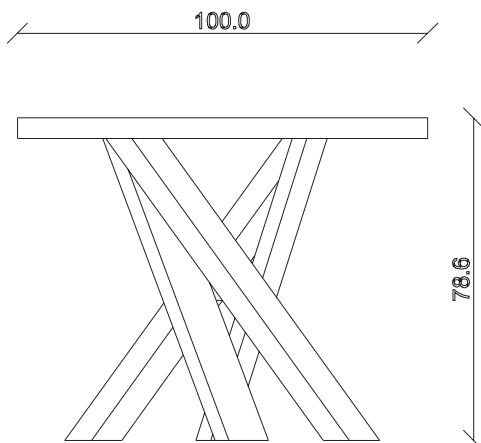

art. T453

L180/260 x P100 x H78,5 cm

TAVOLO VISTA FRONTALE LATO CORTO
front view of the short side of the table

TAVOLO VISTA FRONTALE LATO LUNGO
front view of the long side of the table

TAVOLO VISTA DALL'ALTO
table top view

art. T454

L200/280 x P100 x H78,5 cm

TAVOLO VISTA FRONTALE LATO CORTO
front view of the short side of the table

TAVOLO VISTA FRONTALE LATO LUNGO
front view of the long side of the table

TAVOLO VISTA DALL'ALTO
table top view

art. T445

L165 x P100 x H78,5 cm

TAVOLO VISTA FRONTALE LATO CORTO
front view of the short side of the table

TAVOLO VISTA FRONTALE LATO LUNGO
front view of the long side of the table

TAVOLO VISTA DALL'ALTO
table top view

art. T446
L180 x P100 x H78,5 cm

TAVOLO VISTA FRONTALE LATO CORTO
front view of the short side of the table

TAVOLO VISTA FRONTALE LATO LUNGO
front view of the long side of the table

TAVOLO VISTA DALL'ALTO
table top view