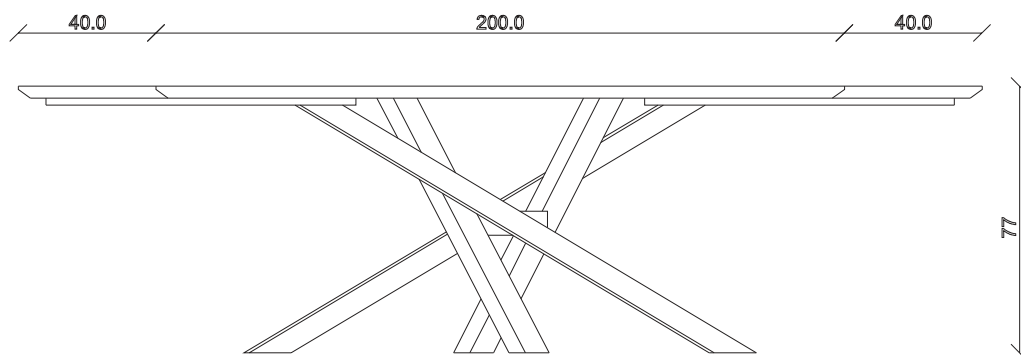

art. T414

L300 x P120 x H78 cm

TAVOLO VISTA FRONTALE LATO CORTO

front view of the short side of the table

TAVOLO VISTA FRONTALE LATO LUNGO

front view of the long side of the table

TAVOLO VISTA DALL'ALTO

table top view

art. T438

L180/260 x P90 x H78 cm

TAVOLO VISTA FRONTALE LATO CORTO
front view of the short side of the table

TAVOLO VISTA FRONTALE LATO LUNGO
front view of the long side of the table

TAVOLO VISTA DALL'ALTO
table top view

art. T439
L200/280 x P100 x H78 cm

TAVOLO VISTA FRONTALE LATO CORTO
front view of the short side of the table

TAVOLO VISTA FRONTALE LATO LUNGO
front view of the long side of the table

TAVOLO VISTA DALL'ALTO
table top view