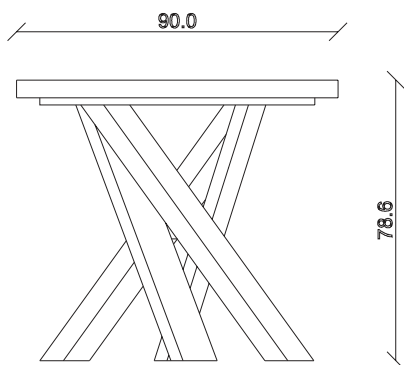

art. T449

L300 x P120 x H78,5 cm

TAVOLO VISTA FRONTALE LATO CORTO
front view of the short side of the table

TAVOLO VISTA FRONTALE LATO LUNGO
front view of the long side of the table

TAVOLO VISTA DALL'ALTO
table top view

art. T450

L160/240 x P90 x H78,5 cm

TAVOLO VISTA FRONTALE LATO CORTO
front view of the short side of the table

TAVOLO VISTA FRONTALE LATO LUNGO
front view of the long side of the table

TAVOLO VISTA DALL'ALTO
table top view

art. T451

L180/260 x P90 x H78,5 cm

TAVOLO VISTA FRONTALE LATO CORTO
front view of the short side of the table

TAVOLO VISTA FRONTALE LATO LUNGO
front view of the long side of the table

TAVOLO VISTA DALL'ALTO
table top view

table top view

art. T440

L160 x P90 x H78,5 cm

TAVOLO VISTA FRONTALE LATO CORTO
front view of the short side of the table

TAVOLO VISTA FRONTALE LATO LUNGO
front view of the long side of the table

TAVOLO VISTA DALL'ALTO
table top view