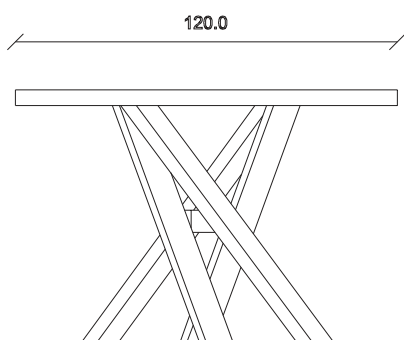

art. T442

L200 x P100 x H78,5 cm

TAVOLO VISTA FRONTALE LATO CORTO
front view of the short side of the table

TAVOLO VISTA FRONTALE LATO LUNGO
front view of the long side of the table

TAVOLO VISTA DALL'ALTO
table top view

art. T443

L240 x P120 x H78,5 cm

TAVOLO VISTA FRONTALE LATO CORTO
front view of the short side of the table

TAVOLO VISTA FRONTALE LATO LUNGO
front view of the long side of the table

TAVOLO VISTA DALL'ALTO
table top view

art. T444

L300 x P120 x H78,5 cm

TAVOLO VISTA FRONTALE LATO CORTO
front view of the short side of the table

TAVOLO VISTA FRONTALE LATO LUNGO
front view of the long side of the table

TAVOLO VISTA DALL'ALTO
table top view