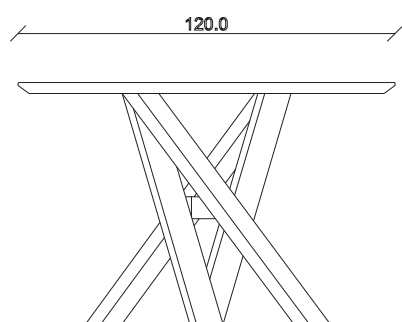

art. T435

L220 x P110 x H78 cm

TAVOLO VISTA FRONTALE LATO CORTO
front view of the short side of the table

TAVOLO VISTA FRONTALE LATO LUNGO
front view of the long side of the table

TAVOLO VISTA DALL'ALTO
table top view

art. T436

L240 x P120 x H78 cm

TAVOLO VISTA FRONTALE LATO CORTO

front view of the short side of the table

TAVOLO VISTA FRONTALE LATO LUNGO

front view of the long side of the table

TAVOLO VISTA DALL'ALTO

table top view

art. T414

L300 x P120 x H78 cm

TAVOLO VISTA FRONTALE LATO CORTO

front view of the short side of the table

TAVOLO VISTA FRONTALE LATO LUNGO

front view of the long side of the table

TAVOLO VISTA DALL'ALTO

table top view

art. T438

L180/260 x P90 x H78 cm

TAVOLO VISTA FRONTALE LATO CORTO
front view of the short side of the table

TAVOLO VISTA FRONTALE LATO LUNGO
front view of the long side of the table

TAVOLO VISTA DALL'ALTO
table top view