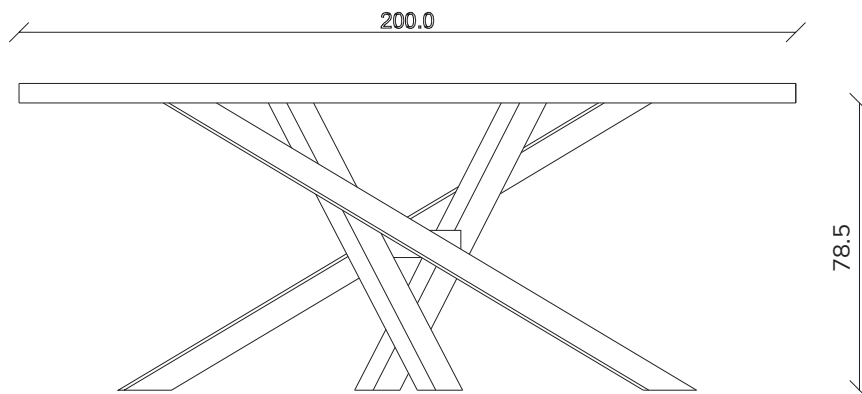

table top view

art. T440

L160 x P90 x H78,5 cm

TAVOLO VISTA FRONTALE LATO CORTO
front view of the short side of the table

TAVOLO VISTA FRONTALE LATO LUNGO
front view of the long side of the table

TAVOLO VISTA DALL'ALTO
table top view

art. T441

L180 x P90 x H78,5 cm

TAVOLO VISTA FRONTALE LATO CORTO
front view of the short side of the table

TAVOLO VISTA FRONTALE LATO LUNGO
front view of the long side of the table

TAVOLO VISTA DALL'ALTO
table top view

art. T442

L200 x P100 x H78,5 cm

TAVOLO VISTA FRONTALE LATO CORTO
front view of the short side of the table

TAVOLO VISTA FRONTALE LATO LUNGO
front view of the long side of the table

TAVOLO VISTA DALL'ALTO
table top view