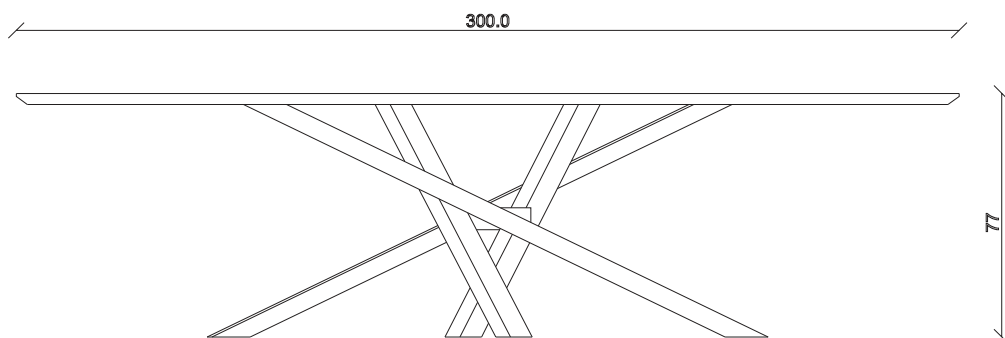

art. T436

L240 x P120 x H78 cm

TAVOLO VISTA FRONTALE LATO CORTO

front view of the short side of the table

TAVOLO VISTA FRONTALE LATO LUNGO

front view of the long side of the table

TAVOLO VISTA DALL'ALTO

table top view

art. T414

L300 x P120 x H78 cm

TAVOLO VISTA FRONTALE LATO CORTO

front view of the short side of the table

TAVOLO VISTA FRONTALE LATO LUNGO

front view of the long side of the table

TAVOLO VISTA DALL'ALTO

table top view

art. T438

L180/260 x P90 x H78 cm

TAVOLO VISTA FRONTALE LATO CORTO
front view of the short side of the table

TAVOLO VISTA FRONTALE LATO LUNGO
front view of the long side of the table

TAVOLO VISTA DALL'ALTO
table top view

art. T439
L200/280 x P100 x H78 cm

TAVOLO VISTA FRONTALE LATO CORTO
front view of the short side of the table

TAVOLO VISTA FRONTALE LATO LUNGO
front view of the long side of the table

TAVOLO VISTA DALL'ALTO
table top view