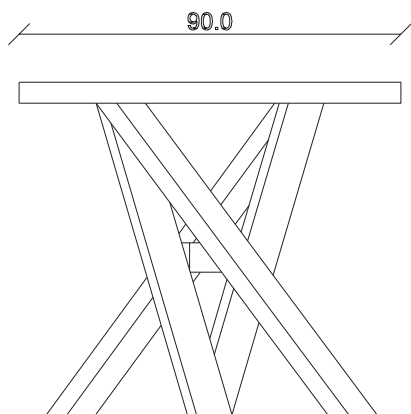

art. T452

L200/280 x P100 x H78,5 cm

TAVOLO VISTA FRONTALE LATO CORTO

front view of the short side of the table

TAVOLO VISTA FRONTALE LATO LUNGO

front view of the long side of the table

TAVOLO VISTA DALL'ALTO

table top view

art. T440

L160 x P90 x H78,5 cm

TAVOLO VISTA FRONTALE LATO CORTO
front view of the short side of the table

TAVOLO VISTA FRONTALE LATO LUNGO
front view of the long side of the table

TAVOLO VISTA DALL'ALTO
table top view

art. T441

L180 x P90 x H78,5 cm

TAVOLO VISTA FRONTALE LATO CORTO
front view of the short side of the table

TAVOLO VISTA FRONTALE LATO LUNGO
front view of the long side of the table

TAVOLO VISTA DALL'ALTO
table top view