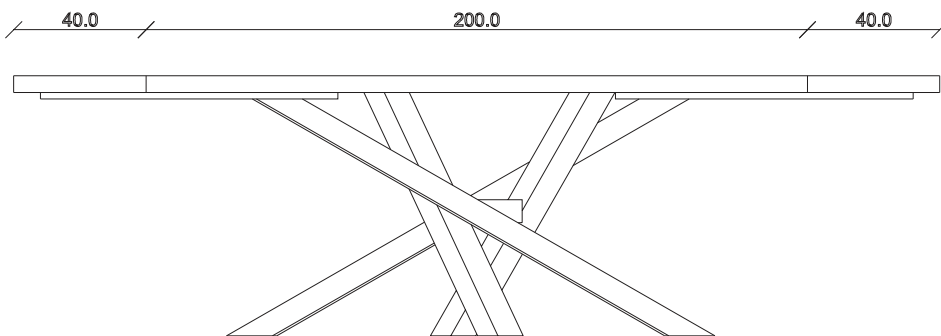

art. T428

140X140 cm H 78 cm

TAVOLO VISTA FRONTALE LATO CORTO
front view of the short side of the table

TAVOLO VISTA FRONTALE LATO LUNGO
front view of the long side of the table

TAVOLO VISTA DALL'ALTO
table top view

art. T453

L180/260 x P100 x H78,5 cm

TAVOLO VISTA FRONTALE LATO CORTO
front view of the short side of the table

TAVOLO VISTA FRONTALE LATO LUNGO
front view of the long side of the table

TAVOLO VISTA DALL'ALTO
table top view

art. T454

L200/280 x P100 x H78,5 cm

TAVOLO VISTA FRONTALE LATO CORTO
front view of the short side of the table

TAVOLO VISTA FRONTALE LATO LUNGO
front view of the long side of the table

TAVOLO VISTA DALL'ALTO
table top view