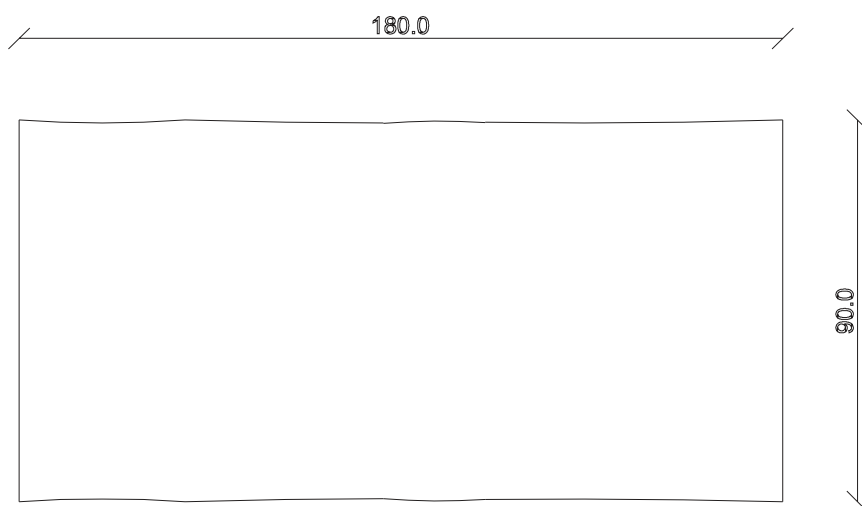

table top view

art. T440

L160 x P90 x H78,5 cm

TAVOLO VISTA FRONTALE LATO CORTO
front view of the short side of the table

TAVOLO VISTA FRONTALE LATO LUNGO
front view of the long side of the table

TAVOLO VISTA DALL'ALTO
table top view

art. T441

L180 x P90 x H78,5 cm

TAVOLO VISTA FRONTALE LATO CORTO
front view of the short side of the table

TAVOLO VISTA FRONTALE LATO LUNGO
front view of the long side of the table

TAVOLO VISTA DALL'ALTO
table top view

art. T442

L200 x P100 x H78,5 cm

TAVOLO VISTA FRONTALE LATO CORTO
front view of the short side of the table

TAVOLO VISTA FRONTALE LATO LUNGO
front view of the long side of the table

TAVOLO VISTA DALL'ALTO
table top view