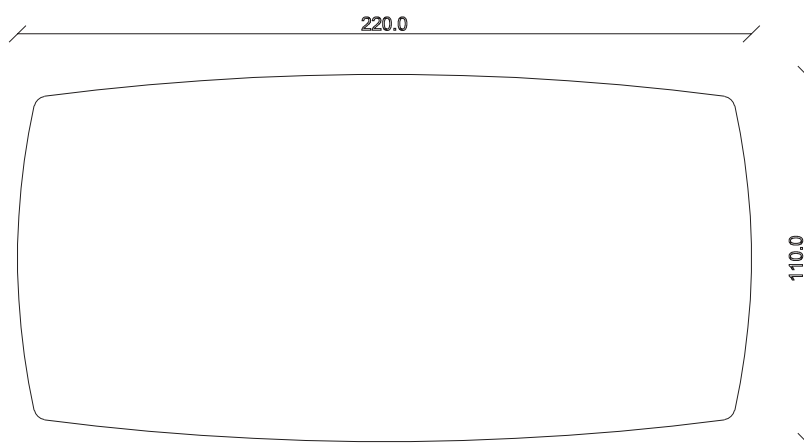

art. T433

L180 x P100 x H78 cm

TAVOLO VISTA FRONTALE LATO CORTO
front view of the short side of the table

TAVOLO VISTA FRONTALE LATO LUNGO
front view of the long side of the table

TAVOLO VISTA DALL'ALTO
table top view

art. T435

L220 x P110 x H78 cm

TAVOLO VISTA FRONTALE LATO CORTO
front view of the short side of the table

TAVOLO VISTA FRONTALE LATO LUNGO
front view of the long side of the table

TAVOLO VISTA DALL'ALTO
table top view

art. T436

L240 x P120 x H78 cm

TAVOLO VISTA FRONTALE LATO CORTO

front view of the short side of the table

TAVOLO VISTA FRONTALE LATO LUNGO

front view of the long side of the table

TAVOLO VISTA DALL'ALTO

table top view

art. T438

L180/260 x P90 x H78 cm

TAVOLO VISTA FRONTALE LATO CORTO
front view of the short side of the table

TAVOLO VISTA FRONTALE LATO LUNGO
front view of the long side of the table

TAVOLO VISTA DALL'ALTO
table top view