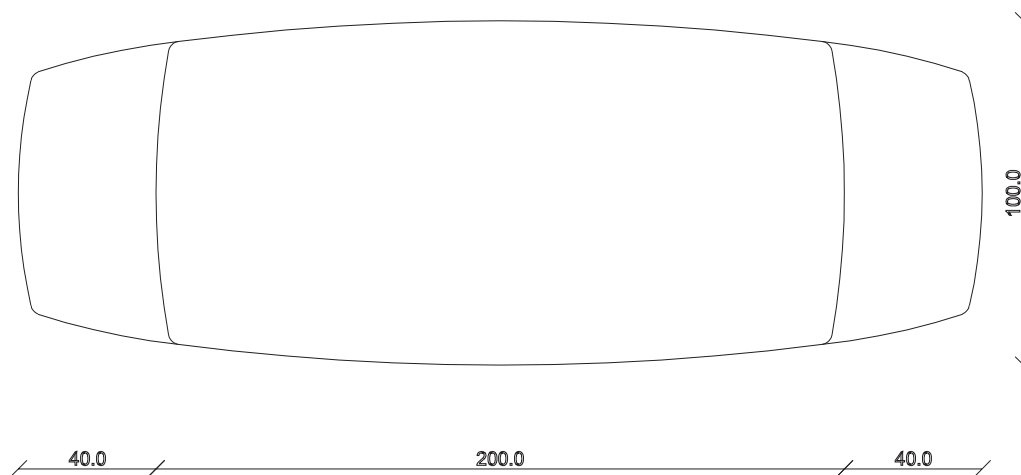

art. T438

L180/260 x P90 x H78 cm

TAVOLO VISTA FRONTALE LATO CORTO
front view of the short side of the table

TAVOLO VISTA FRONTALE LATO LUNGO
front view of the long side of the table

TAVOLO VISTA DALL'ALTO
table top view

art. T439
L200/280 x P100 x H78 cm

TAVOLO VISTA FRONTALE LATO CORTO
front view of the short side of the table

TAVOLO VISTA FRONTALE LATO LUNGO
front view of the long side of the table

TAVOLO VISTA DALL'ALTO
table top view

art. T424

∅ 150 H 78 cm

TAVOLO VISTA FRONTALE LATO CORTO
front view of the short side of the table

TAVOLO VISTA FRONTALE LATO LUNGO
front view of the long side of the table

TAVOLO VISTA DALL'ALTO
table top view

art. T428

140X140 cm H 78 cm

TAVOLO VISTA FRONTALE LATO CORTO
front view of the short side of the table

TAVOLO VISTA FRONTALE LATO LUNGO
front view of the long side of the table

TAVOLO VISTA DALL'ALTO
table top view