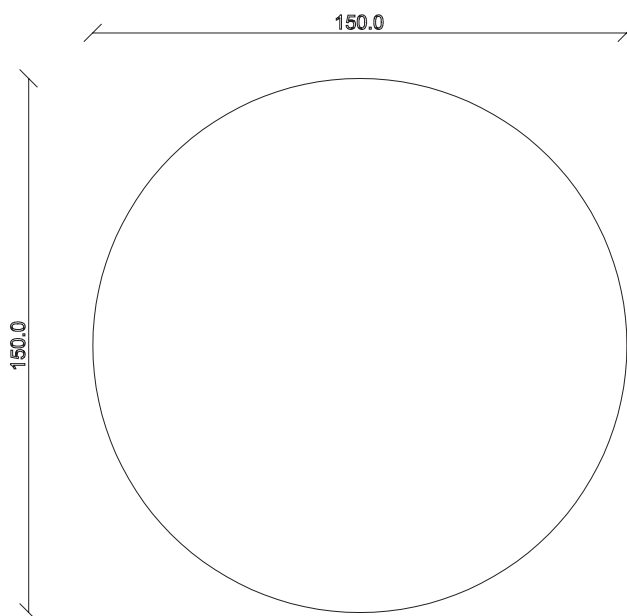

art. T438

L180/260 x P90 x H78 cm

TAVOLO VISTA FRONTALE LATO CORTO
front view of the short side of the table

TAVOLO VISTA FRONTALE LATO LUNGO
front view of the long side of the table

TAVOLO VISTA DALL'ALTO
table top view

art. T439
L200/280 x P100 x H78 cm

TAVOLO VISTA FRONTALE LATO CORTO
front view of the short side of the table

TAVOLO VISTA FRONTALE LATO LUNGO
front view of the long side of the table

TAVOLO VISTA DALL'ALTO
table top view

art. T424

∅ 150 H 78 cm

TAVOLO VISTA FRONTALE LATO CORTO
front view of the short side of the table

TAVOLO VISTA FRONTALE LATO LUNGO
front view of the long side of the table

TAVOLO VISTA DALL'ALTO
table top view

art. T428

140X140 cm H 78 cm

TAVOLO VISTA FRONTALE LATO CORTO
front view of the short side of the table

TAVOLO VISTA FRONTALE LATO LUNGO
front view of the long side of the table

TAVOLO VISTA DALL'ALTO
table top view