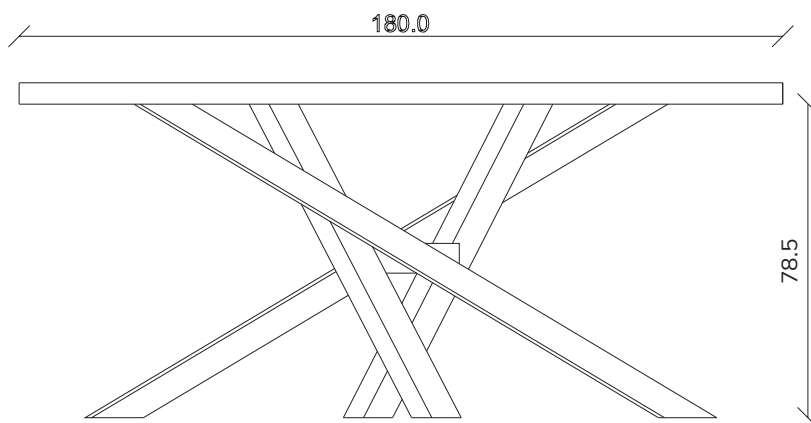

art. T452

L200/280 x P100 x H78,5 cm

TAVOLO VISTA FRONTALE LATO CORTO

front view of the short side of the table

TAVOLO VISTA FRONTALE LATO LUNGO

front view of the long side of the table

TAVOLO VISTA DALL'ALTO

table top view

art. T440

L160 x P90 x H78,5 cm

TAVOLO VISTA FRONTALE LATO CORTO
front view of the short side of the table

TAVOLO VISTA FRONTALE LATO LUNGO
front view of the long side of the table

TAVOLO VISTA DALL'ALTO
table top view

art. T441

L180 x P90 x H78,5 cm

TAVOLO VISTA FRONTALE LATO CORTO
front view of the short side of the table

TAVOLO VISTA FRONTALE LATO LUNGO
front view of the long side of the table

TAVOLO VISTA DALL'ALTO
table top view