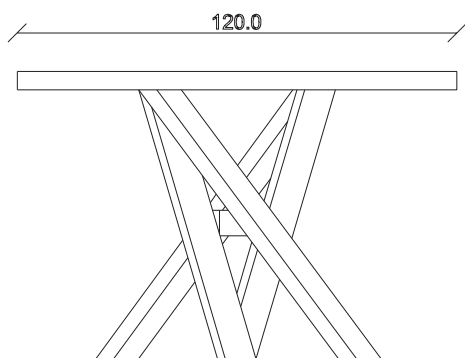

table top view

art. T440

L160 x P90 x H78,5 cm

TAVOLO VISTA FRONTALE LATO CORTO
front view of the short side of the table

TAVOLO VISTA FRONTALE LATO LUNGO
front view of the long side of the table

TAVOLO VISTA DALL'ALTO
table top view

art. T441

L180 x P90 x H78,5 cm

TAVOLO VISTA FRONTALE LATO CORTO
front view of the short side of the table

TAVOLO VISTA FRONTALE LATO LUNGO
front view of the long side of the table

TAVOLO VISTA DALL'ALTO
table top view

art. T442

L200 x P100 x H78,5 cm

TAVOLO VISTA FRONTALE LATO CORTO
front view of the short side of the table

TAVOLO VISTA FRONTALE LATO LUNGO
front view of the long side of the table

TAVOLO VISTA DALL'ALTO
table top view

art. T443

L240 x P120 x H78,5 cm

TAVOLO VISTA FRONTALE LATO CORTO
front view of the short side of the table

TAVOLO VISTA FRONTALE LATO LUNGO
front view of the long side of the table

TAVOLO VISTA DALL'ALTO
table top view