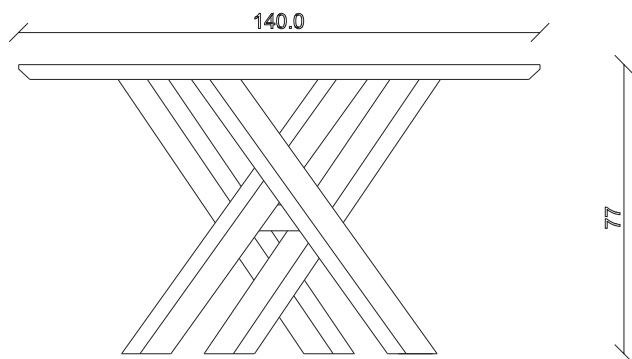

art. T438

L180/260 x P90 x H78 cm

TAVOLO VISTA FRONTALE LATO CORTO
front view of the short side of the table

TAVOLO VISTA FRONTALE LATO LUNGO
front view of the long side of the table

TAVOLO VISTA DALL'ALTO
table top view

art. T439
L200/280 x P100 x H78 cm

TAVOLO VISTA FRONTALE LATO CORTO
front view of the short side of the table

TAVOLO VISTA FRONTALE LATO LUNGO
front view of the long side of the table

TAVOLO VISTA DALL'ALTO
table top view

art. T424

∅ 150 H 78 cm

TAVOLO VISTA FRONTALE LATO CORTO
front view of the short side of the table

TAVOLO VISTA FRONTALE LATO LUNGO
front view of the long side of the table

TAVOLO VISTA DALL'ALTO
table top view

art. T428

140X140 cm H 78 cm

TAVOLO VISTA FRONTALE LATO CORTO
front view of the short side of the table

TAVOLO VISTA FRONTALE LATO LUNGO
front view of the long side of the table

TAVOLO VISTA DALL'ALTO
table top view