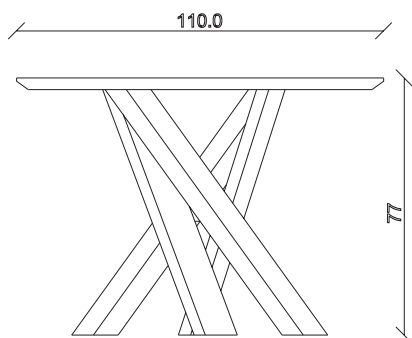

art. T432

L165 x P100 x H78 cm

TAVOLO VISTA FRONTALE LATO CORTO
front view of the short side of the table

TAVOLO VISTA FRONTALE LATO LUNGO
front view of the long side of the table

TAVOLO VISTA DALL'ALTO
table top view

art. T433

L180 x P100 x H78 cm

TAVOLO VISTA FRONTALE LATO CORTO
front view of the short side of the table

TAVOLO VISTA FRONTALE LATO LUNGO
front view of the long side of the table

TAVOLO VISTA DALL'ALTO
table top view

art. T435

L220 x P110 x H78 cm

TAVOLO VISTA FRONTALE LATO CORTO
front view of the short side of the table

TAVOLO VISTA FRONTALE LATO LUNGO
front view of the long side of the table

TAVOLO VISTA DALL'ALTO
table top view

art. T436

L240 x P120 x H78 cm

TAVOLO VISTA FRONTALE LATO CORTO

front view of the short side of the table

TAVOLO VISTA FRONTALE LATO LUNGO

front view of the long side of the table

TAVOLO VISTA DALL'ALTO

table top view