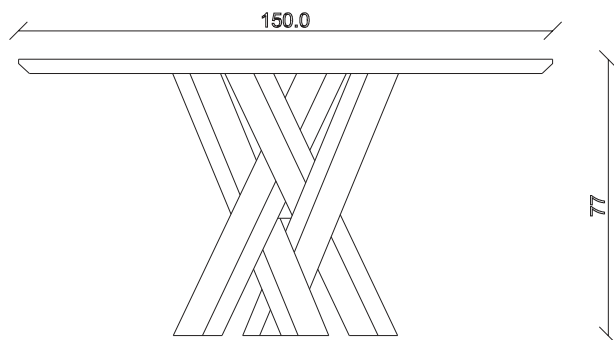

art. T438

L180/260 x P90 x H78 cm

TAVOLO VISTA FRONTALE LATO CORTO
front view of the short side of the table

TAVOLO VISTA FRONTALE LATO LUNGO
front view of the long side of the table

TAVOLO VISTA DALL'ALTO
table top view

art. T439
L200/280 x P100 x H78 cm

TAVOLO VISTA FRONTALE LATO CORTO
front view of the short side of the table

TAVOLO VISTA FRONTALE LATO LUNGO
front view of the long side of the table

TAVOLO VISTA DALL'ALTO
table top view

art. T424

∅ 150 H 78 cm

TAVOLO VISTA FRONTALE LATO CORTO
front view of the short side of the table

TAVOLO VISTA FRONTALE LATO LUNGO
front view of the long side of the table

TAVOLO VISTA DALL'ALTO
table top view

art. T428

140X140 cm H 78 cm

TAVOLO VISTA FRONTALE LATO CORTO
front view of the short side of the table

TAVOLO VISTA FRONTALE LATO LUNGO
front view of the long side of the table

TAVOLO VISTA DALL'ALTO
table top view