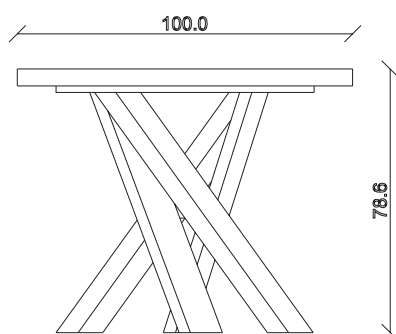

art. T450

L160/240 x P90 x H78,5 cm

TAVOLO VISTA FRONTALE LATO CORTO
front view of the short side of the table

TAVOLO VISTA FRONTALE LATO LUNGO
front view of the long side of the table

TAVOLO VISTA DALL'ALTO
table top view

art. T451

L180/260 x P90 x H78,5 cm

TAVOLO VISTA FRONTALE LATO CORTO
front view of the short side of the table

TAVOLO VISTA FRONTALE LATO LUNGO
front view of the long side of the table

TAVOLO VISTA DALL'ALTO
table top view

art. T452

L200/280 x P100 x H78,5 cm

TAVOLO VISTA FRONTALE LATO CORTO

front view of the short side of the table

TAVOLO VISTA FRONTALE LATO LUNGO

front view of the long side of the table

TAVOLO VISTA DALL'ALTO

table top view

art. T440

L160 x P90 x H78,5 cm

TAVOLO VISTA FRONTALE LATO CORTO
front view of the short side of the table

TAVOLO VISTA FRONTALE LATO LUNGO
front view of the long side of the table

TAVOLO VISTA DALL'ALTO
table top view