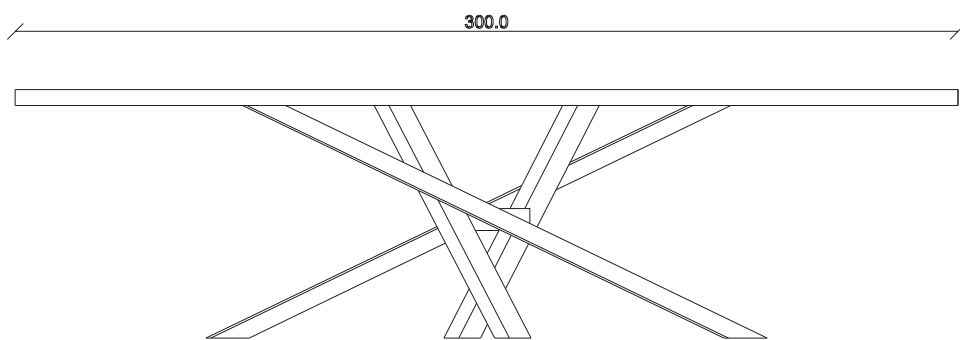

TAVOLO VISTA FRONTALE LATO LUNGO
front view of the long side of the table