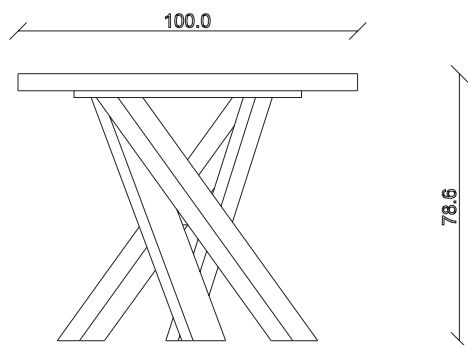

art. T424

∅ 150 H 78 cm

TAVOLO VISTA FRONTALE LATO CORTO
front view of the short side of the table

TAVOLO VISTA FRONTALE LATO LUNGO
front view of the long side of the table

TAVOLO VISTA DALL'ALTO
table top view

art. T428

140X140 cm H 78 cm

TAVOLO VISTA FRONTALE LATO CORTO
front view of the short side of the table

TAVOLO VISTA FRONTALE LATO LUNGO
front view of the long side of the table

TAVOLO VISTA DALL'ALTO
table top view

art. T453

L180/260 x P100 x H78,5 cm

TAVOLO VISTA FRONTALE LATO CORTO
front view of the short side of the table

TAVOLO VISTA FRONTALE LATO LUNGO
front view of the long side of the table

TAVOLO VISTA DALL'ALTO
table top view

art. T454

L200/280 x P100 x H78,5 cm

TAVOLO VISTA FRONTALE LATO CORTO
front view of the short side of the table

TAVOLO VISTA FRONTALE LATO LUNGO
front view of the long side of the table

TAVOLO VISTA DALL'ALTO
table top view