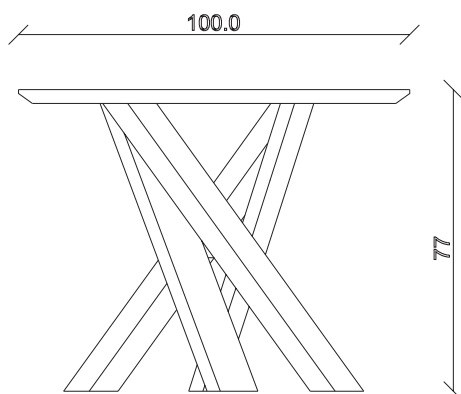

art. T432

L165 x P100 x H78 cm

TAVOLO VISTA FRONTALE LATO CORTO
front view of the short side of the table

TAVOLO VISTA FRONTALE LATO LUNGO
front view of the long side of the table

TAVOLO VISTA DALL'ALTO
table top view

art. T433

L180 x P100 x H78 cm

TAVOLO VISTA FRONTALE LATO CORTO
front view of the short side of the table

TAVOLO VISTA FRONTALE LATO LUNGO
front view of the long side of the table

TAVOLO VISTA DALL'ALTO
table top view

art. T435

L220 x P110 x H78 cm

TAVOLO VISTA FRONTALE LATO CORTO
front view of the short side of the table

TAVOLO VISTA FRONTALE LATO LUNGO
front view of the long side of the table

TAVOLO VISTA DALL'ALTO
table top view

art. T436

L240 x P120 x H78 cm

TAVOLO VISTA FRONTALE LATO CORTO

front view of the short side of the table

TAVOLO VISTA FRONTALE LATO LUNGO

front view of the long side of the table

TAVOLO VISTA DALL'ALTO

table top view