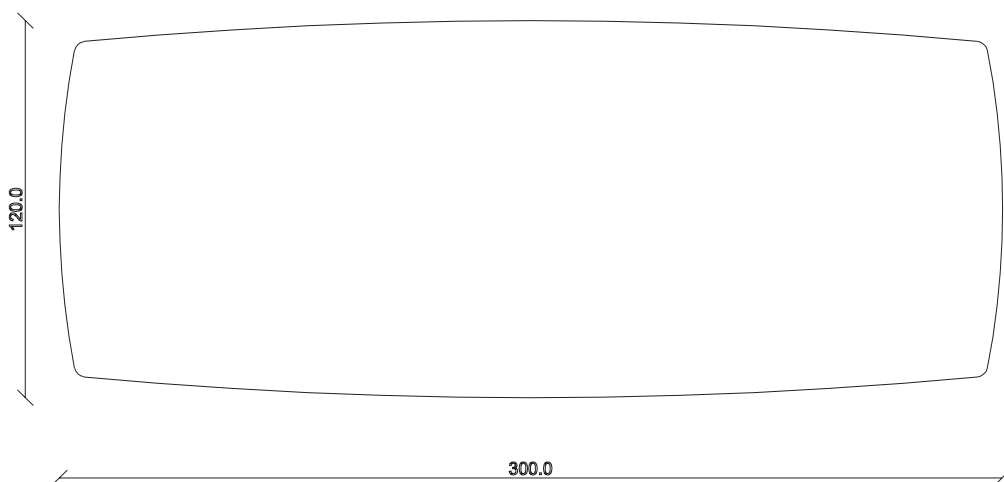

art. T449

L300 x P120 x H78,5 cm

TAVOLO VISTA FRONTALE LATO CORTO
front view of the short side of the table

TAVOLO VISTA FRONTALE LATO LUNGO
front view of the long side of the table

TAVOLO VISTA DALL'ALTO
table top view