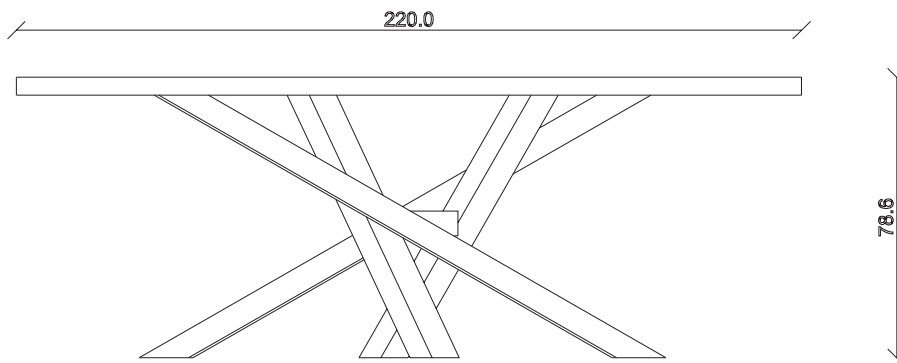

art. T445

L165 x P100 x H78,5 cm

TAVOLO VISTA FRONTALE LATO CORTO
front view of the short side of the table

TAVOLO VISTA FRONTALE LATO LUNGO
front view of the long side of the table

TAVOLO VISTA DALL'ALTO
table top view

art. T446
L180 x P100 x H78,5 cm

TAVOLO VISTA FRONTALE LATO CORTO
front view of the short side of the table

TAVOLO VISTA FRONTALE LATO LUNGO
front view of the long side of the table

TAVOLO VISTA DALL'ALTO
table top view

art. T447

L220 x P110 x H78,5 cm

TAVOLO VISTA FRONTALE LATO CORTO
front view of the short side of the table

TAVOLO VISTA FRONTALE LATO LUNGO
front view of the long side of the table

TAVOLO VISTA DALL'ALTO
table top view

art. T448

L240 x P120 x H78,5 cm

TAVOLO VISTA FRONTALE LATO CORTO
front view of the short side of the table

TAVOLO VISTA FRONTALE LATO LUNGO
front view of the long side of the table

TAVOLO VISTA DALL'ALTO
table top view