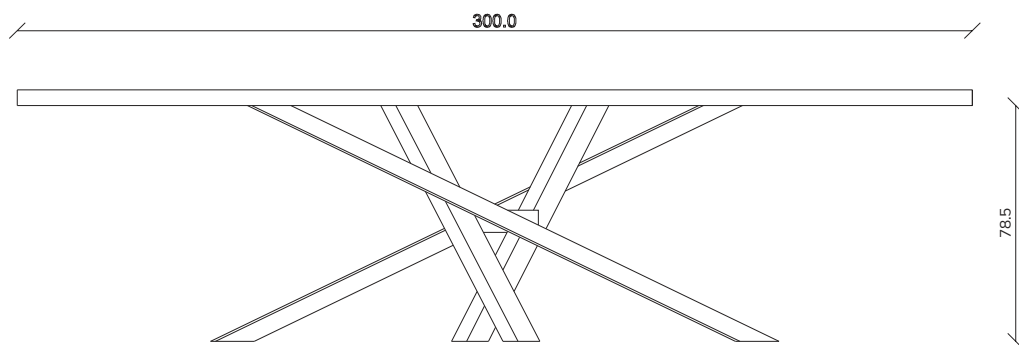

art. T442

L200 x P100 x H78,5 cm

TAVOLO VISTA FRONTALE LATO CORTO
front view of the short side of the table

TAVOLO VISTA FRONTALE LATO LUNGO
front view of the long side of the table

TAVOLO VISTA DALL'ALTO
table top view

art. T443

L240 x P120 x H78,5 cm

TAVOLO VISTA FRONTALE LATO CORTO
front view of the short side of the table

TAVOLO VISTA FRONTALE LATO LUNGO
front view of the long side of the table

TAVOLO VISTA DALL'ALTO
table top view

art. T444

L300 x P120 x H78,5 cm

TAVOLO VISTA FRONTALE LATO CORTO
front view of the short side of the table

TAVOLO VISTA FRONTALE LATO LUNGO
front view of the long side of the table

TAVOLO VISTA DALL'ALTO
table top view