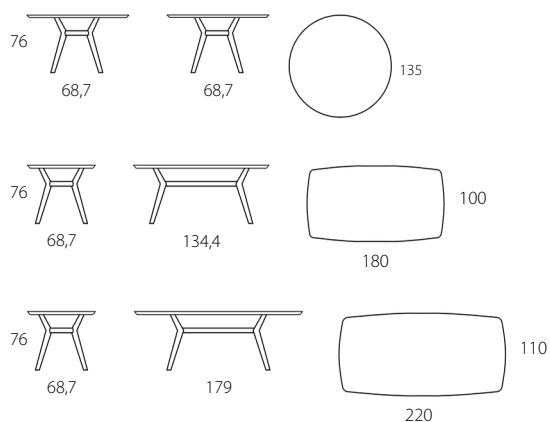

# PARADISE

Piano in LEGNO con BORDI A SAPONETTA Sp. 22 mm

Designed by Molteni/Baron Associati - 2024

FISSO E ALLUNGABILE

Piano legno <b>ROTONDO FISSO</b> con bordi a saponetta		
Dimensioni P x L x H - cm	imballo	codice
Ø 147 H 75	60 Kg-m <sup>3</sup> 0,21	<b>T687</b>
Piano legno a <b>BOTTE FISSO</b> con bordi a saponetta		
Dimensioni P x L x H - cm	imballo	codice
100 x 180 H 75	63 Kg-m <sup>3</sup> 0,22	<b>T689</b>
110 x 220 H 75	72 Kg-m <sup>3</sup> 0,23	<b>T690</b>
120 x 240 H 75	81 Kg-m <sup>3</sup> 0,24	<b>T691</b>
Piano legno <b>OVALE</b> con bordi a saponetta		
Dimensioni P x L x H - cm	imballo	codice
120 x 240 H 75	81 Kg-m <sup>3</sup> 0,24	<b>T804</b>

Piano legno a <b>BOTTE ALLUNGABILE</b> con bordi a saponetta		
Dimensioni P x L x H - cm	imballo	codice
100 x 180/260 H 76	69 Kg-m <sup>3</sup> 0,23	<b>T694</b>
100 x 200/280 H 76	78 Kg-m <sup>3</sup> 0,24	<b>T695</b>

FISSO E ALLUNGABILE

Piano legno bisellato <b>ROTONDO</b> e a <b>BOTTE FISSO</b>		
Dimensioni P x L x H - cm	imballo	codice
Ø 135 H 76	57 Kg-m <sup>3</sup> 0,20	<b>T662</b>
100 x 180 H 76	63 Kg-m <sup>3</sup> 0,22	<b>T663</b>
110 x 220 H 76	72 Kg-m <sup>3</sup> 0,23	<b>T664</b>

Piano legno bisellato a <b>BOTTE ALLUNGABILE</b>		
Dimensioni P x L x H - cm	imballo	codice
100 x 180/260 H 77	70 Kg-m <sup>3</sup> 0,23	<b>T665</b>
100 x 200/280 H 77	79 Kg-m <sup>3</sup> 0,24	<b>T666</b>