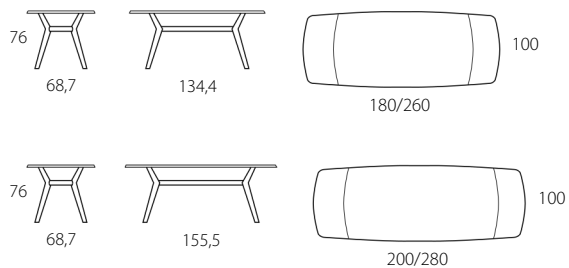

# PARADISE

Piano in LEGNO con BORDI A SAPONETTA Sp. 22 mm

Designed by Molteni/Baron Associati - 2024

FISSO E ALLUNGABILE

Piano legno <b>ROTONDO FISSO</b> con bordi a saponetta		
Dimensioni P x L x H - cm	imballo	codice
Ø 147 H 75	60 Kg-m <sup>3</sup> 0,21	<b>T687</b>
Piano legno a <b>BOTTE FISSO</b> con bordi a saponetta		
Dimensioni P x L x H - cm	imballo	codice
100 x 180 H 75	63 Kg-m <sup>3</sup> 0,22	<b>T689</b>
110 x 220 H 75	72 Kg-m <sup>3</sup> 0,23	<b>T690</b>
120 x 240 H 75	81 Kg-m <sup>3</sup> 0,24	<b>T691</b>
Piano legno <b>OVALE</b> con bordi a saponetta		
Dimensioni P x L x H - cm	imballo	codice
120 x 240 H 75	81 Kg-m <sup>3</sup> 0,24	<b>T804</b>

Piano legno a <b>BOTTE ALLUNGABILE</b> con bordi a saponetta		
Dimensioni P x L x H - cm	imballo	codice
100 x 180/260 H 76	69 Kg-m <sup>3</sup> 0,23	<b>T694</b>
100 x 200/280 H 76	78 Kg-m <sup>3</sup> 0,24	<b>T695</b>

FISSO E ALLUNGABILE

Piano legno bisellato <b>ROTONDO</b> e a <b>BOTTE FISSO</b>		
Dimensioni P x L x H - cm	imballo	codice
Ø 135 H 76	57 Kg-m <sup>3</sup> 0,20	<b>T662</b>
100 x 180 H 76	63 Kg-m <sup>3</sup> 0,22	<b>T663</b>
110 x 220 H 76	72 Kg-m <sup>3</sup> 0,23	<b>T664</b>

Piano legno bisellato a <b>BOTTE ALLUNGABILE</b>		
Dimensioni P x L x H - cm	imballo	codice
100 x 180/260 H 77	70 Kg-m <sup>3</sup> 0,23	<b>T665</b>
100 x 200/280 H 77	79 Kg-m <sup>3</sup> 0,24	<b>T666</b>