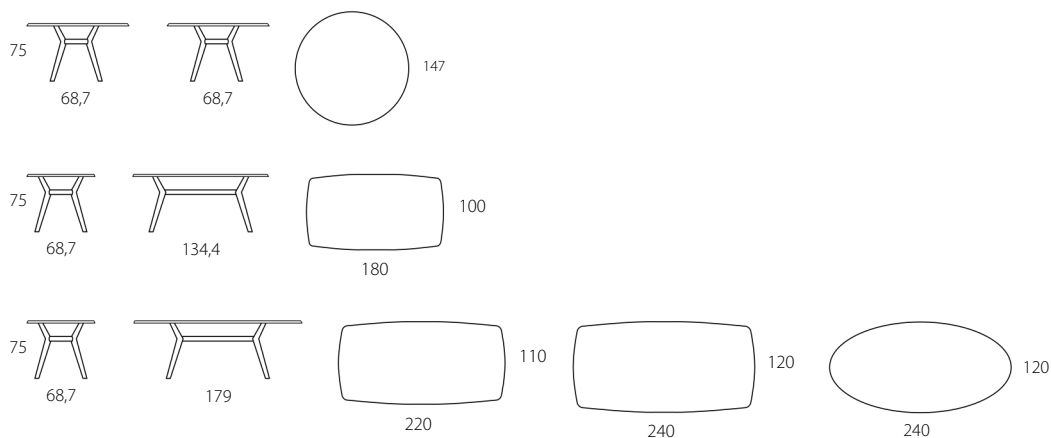

# PARADISE

Piano in LEGNO con BORDI A SAPONETTA Sp. 22 mm

Designed by Molteni/Baron Associati - 2024

FISSO E ALLUNGABILE

Piano legno <b>ROTONDO FISSO</b> con bordi a saponetta		
Dimensioni P x L x H - cm	imballo	codice
Ø 147 H 75	60 Kg-m <sup>3</sup> 0,21	<b>T687</b>
Piano legno a <b>BOTTE FISSO</b> con bordi a saponetta		
Dimensioni P x L x H - cm	imballo	codice
100 x 180 H 75	63 Kg-m <sup>3</sup> 0,22	<b>T689</b>
110 x 220 H 75	72 Kg-m <sup>3</sup> 0,23	<b>T690</b>
120 x 240 H 75	81 Kg-m <sup>3</sup> 0,24	<b>T691</b>
Piano legno <b>OVALE</b> con bordi a saponetta		
Dimensioni P x L x H - cm	imballo	codice
120 x 240 H 75	81 Kg-m <sup>3</sup> 0,24	<b>T804</b>

Piano legno a <b>BOTTE ALLUNGABILE</b> con bordi a saponetta		
Dimensioni P x L x H - cm	imballo	codice
100 x 180/260 H 76	69 Kg-m <sup>3</sup> 0,23	<b>T694</b>
100 x 200/280 H 76	78 Kg-m <sup>3</sup> 0,24	<b>T695</b>

FISSO E ALLUNGABILE

Piano legno bisellato <b>ROTONDO</b> e a <b>BOTTE FISSO</b>		
Dimensioni P x L x H - cm	imballo	codice
Ø 135 H 76	57 Kg-m <sup>3</sup> 0,20	<b>T662</b>
100 x 180 H 76	63 Kg-m <sup>3</sup> 0,22	<b>T663</b>
110 x 220 H 76	72 Kg-m <sup>3</sup> 0,23	<b>T664</b>

Piano legno bisellato a <b>BOTTE ALLUNGABILE</b>		
Dimensioni P x L x H - cm	imballo	codice
100 x 180/260 H 77	70 Kg-m <sup>3</sup> 0,23	<b>T665</b>
100 x 200/280 H 77	79 Kg-m <sup>3</sup> 0,24	<b>T666</b>