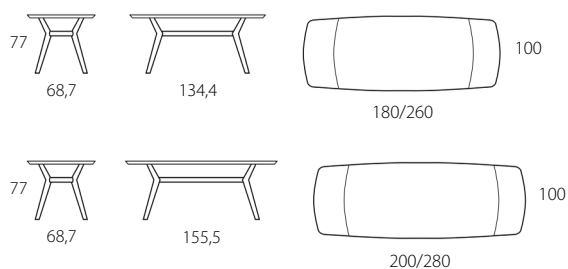

# PARADISE

Piano in LEGNO con BORDI A SAPONETTA Sp. 22 mm

Designed by Molteni/Baron Associati - 2024

FISSO E ALLUNGABILE

Piano legno <b>ROTONDO FISSO</b> con bordi a saponetta		
Dimensioni P x L x H - cm	imballo	codice
Ø 147 H 75	60 Kg-m <sup>3</sup> 0,21	<b>T687</b>
Piano legno a <b>BOTTE FISSO</b> con bordi a saponetta		
Dimensioni P x L x H - cm	imballo	codice
100 x 180 H 75	63 Kg-m <sup>3</sup> 0,22	<b>T689</b>
110 x 220 H 75	72 Kg-m <sup>3</sup> 0,23	<b>T690</b>
120 x 240 H 75	81 Kg-m <sup>3</sup> 0,24	<b>T691</b>
Piano legno <b>OVALE</b> con bordi a saponetta		
Dimensioni P x L x H - cm	imballo	codice
120 x 240 H 75	81 Kg-m <sup>3</sup> 0,24	<b>T804</b>

Piano legno a <b>BOTTE ALLUNGABILE</b> con bordi a saponetta		
Dimensioni P x L x H - cm	imballo	codice
100 x 180/260 H 76	69 Kg-m <sup>3</sup> 0,23	<b>T694</b>
100 x 200/280 H 76	78 Kg-m <sup>3</sup> 0,24	<b>T695</b>

FISSO E ALLUNGABILE

Piano legno bisellato <b>ROTONDO</b> e a <b>BOTTE FISSO</b>		
Dimensioni P x L x H - cm	imballo	codice
Ø 135 H 76	57 Kg-m <sup>3</sup> 0,20	<b>T662</b>
100 x 180 H 76	63 Kg-m <sup>3</sup> 0,22	<b>T663</b>
110 x 220 H 76	72 Kg-m <sup>3</sup> 0,23	<b>T664</b>

Piano legno bisellato a <b>BOTTE ALLUNGABILE</b>		
Dimensioni P x L x H - cm	imballo	codice
100 x 180/260 H 77	70 Kg-m <sup>3</sup> 0,23	<b>T665</b>
100 x 200/280 H 77	79 Kg-m <sup>3</sup> 0,24	<b>T666</b>