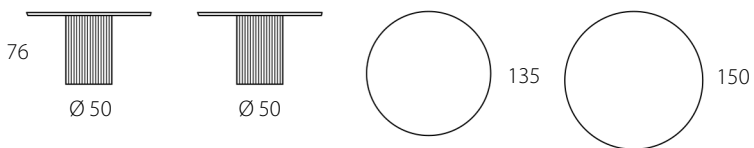

***base cilindrica solo per tavoli con piani rotondi**

FISSO E ALLUNGABILE

Piano ceramica ROTONDO		
Dimensioni P x L x H - cm	imballo	codice
Ø 135 H 76 sp.12	120 Kg-m ³ 0,22	T688
Ø 150 H 76 sp.12	128 Kg-m ³ 0,23	T693

Piano ceramica a BOTTE FISSO		
Dimensioni P x L x H - cm	imballo	codice
90 x 180 H 76	128 Kg-m ³ 0,19	T652
110 x 220 H 76	140 Kg-m ³ 0,31	T653
120 x 240 H 76 sp. 15 mm	155 Kg-m ³ 0,32	T654

Piano ceramica a BOTTE ALLUNGABILE		
Dimensioni P x L x H - cm	imballo	codice
90 x 180/260 H 76	134 Kg-m ³ 0,20	T696
100 x 200/280 H 76	146 Kg-m ³ 0,21	T697

Piano legno a **BOTTE FISSO** con bordi a saponetta

Dimensioni P x L x H - cm	imballo	codice
100 x 180 H 76	113 Kg-m ³ 0,19	T656
110 x 220 H 76	125 Kg-m ³ 0,31	T657
120 x 240 H 76	140 Kg-m ³ 0,32	T658

Piano legno **OVALE FISSO** con bordi a saponetta

Dimensioni P x L x H - cm	imballo	codice
120 x 240 H 76	140 Kg-m ³ 0,32	T802

Piano legno a **BOTTE ALLUNGABILE** con bordi a saponetta

Dimensioni P x L x H - cm	imballo	codice
100 x 180/260 H 76	119 Kg-m ³ 0,20	T698
100 x 200/280 H 76	129 Kg-m ³ 0,21	T699