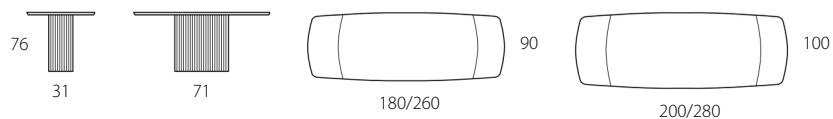

***base cilindrica solo per tavoli con piani rotondi**

FISSO E ALLUNGABILE

Piano ceramica ROTONDO		
Dimensioni P x L x H - cm	imballo	codice
Ø 135 H 76 sp.12	120 Kg-m ³ 0,22	T688
Ø 150 H 76 sp.12	128 Kg-m ³ 0,23	T693

Piano ceramica a BOTTE FISSO		
Dimensioni P x L x H - cm	imballo	codice
90 x 180 H 76	128 Kg-m ³ 0,19	T652
110 x 220 H 76	140 Kg-m ³ 0,31	T653
120 x 240 H 76 sp. 15 mm	155 Kg-m ³ 0,32	T654

Piano ceramica a BOTTE ALLUNGABILE		
Dimensioni P x L x H - cm	imballo	codice
90 x 180/260 H 76	134 Kg-m ³ 0,20	T696
100 x 200/280 H 76	146 Kg-m ³ 0,21	T697

***base cilindrica solo per tavoli con piani rotondi**

FISSO E ALLUNGABILE

Piano legno **ROTONDO FISSO** con bordi a saponetta

Dimensioni P x L x H - cm	imballo	codice
Ø 147 H 76 sp.12	113 Kg-m ³ 0,23	T731

Piano legno a **BOTTE FISSO** con bordi a saponetta

Dimensioni P x L x H - cm	imballo	codice
100 x 180 H 76	113 Kg-m ³ 0,19	T656
110 x 220 H 76	125 Kg-m ³ 0,31	T657
120 x 240 H 76	140 Kg-m ³ 0,32	T658

Piano legno **OVALE FISSO** con bordi a saponetta