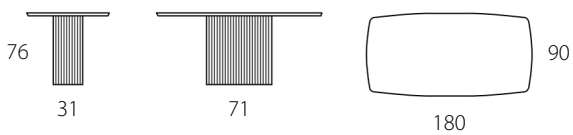

***base cilindrica solo per tavoli con piani rotondi**

FISSO E ALLUNGABILE

Piano ceramica ROTONDO		
Dimensioni P x L x H - cm	imballo	codice
Ø 135 H 76 sp.12	120 Kg-m ³ 0,22	T688
Ø 150 H 76 sp.12	128 Kg-m ³ 0,23	T693

Piano ceramica a BOTTE FISSO		
Dimensioni P x L x H - cm	imballo	codice
90 x 180 H 76	128 Kg-m ³ 0,19	T652
110 x 220 H 76	140 Kg-m ³ 0,31	T653
120 x 240 H 76 sp. 15 mm	155 Kg-m ³ 0,32	T654

Piano ceramica a BOTTE ALLUNGABILE		
Dimensioni P x L x H - cm	imballo	codice
90 x 180/260 H 76	134 Kg-m ³ 0,20	T696
100 x 200/280 H 76	146 Kg-m ³ 0,21	T697

Piano legno a **BOTTE FISSO** con bordi a saponetta

Dimensioni P x L x H - cm	imballo	codice
100 x 180 H 76	113 Kg-m ³ 0,19	T656
110 x 220 H 76	125 Kg-m ³ 0,31	T657
120 x 240 H 76	140 Kg-m ³ 0,32	T658

Piano legno **OVALE FISSO** con bordi a saponetta

Dimensioni P x L x H - cm	imballo	codice
120 x 240 H 76	140 Kg-m ³ 0,32	T802

Piano legno a **BOTTE ALLUNGABILE** con bordi a saponetta

Dimensioni P x L x H - cm	imballo	codice
100 x 180/260 H 76	119 Kg-m ³ 0,20	T698
100 x 200/280 H 76	129 Kg-m ³ 0,21	T699