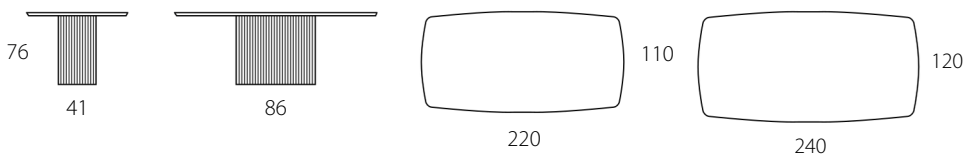

***base cilindrica solo per tavoli con piani rotondi**

FISSO E ALLUNGABILE

Piano ceramica ROTONDO		
Dimensioni P x L x H - cm	imballo	codice
Ø 135 H 76 sp.12	120 Kg-m ³ 0,22	T688
Ø 150 H 76 sp.12	128 Kg-m ³ 0,23	T693

Piano ceramica a BOTTE FISSO		
Dimensioni P x L x H - cm	imballo	codice
90 x 180 H 76	128 Kg-m ³ 0,19	T652
110 x 220 H 76	140 Kg-m ³ 0,31	T653
120 x 240 H 76 sp. 15 mm	155 Kg-m ³ 0,32	T654

Piano ceramica a BOTTE ALLUNGABILE		
Dimensioni P x L x H - cm	imballo	codice
90 x 180/260 H 76	134 Kg-m ³ 0,20	T696
100 x 200/280 H 76	146 Kg-m ³ 0,21	T697

Piano legno a **BOTTE FISSO** con bordi a saponetta

Dimensioni P x L x H - cm	imballo	codice
100 x 180 H 76	113 Kg-m ³ 0,19	T656
110 x 220 H 76	125 Kg-m ³ 0,31	T657
120 x 240 H 76	140 Kg-m ³ 0,32	T658

Piano legno **OVALE FISSO** con bordi a saponetta

Dimensioni P x L x H - cm	imballo	codice
120 x 240 H 76	140 Kg-m ³ 0,32	T802

Piano legno a **BOTTE ALLUNGABILE** con bordi a saponetta

Dimensioni P x L x H - cm	imballo	codice
100 x 180/260 H 76	119 Kg-m ³ 0,20	T698
100 x 200/280 H 76	129 Kg-m ³ 0,21	T699