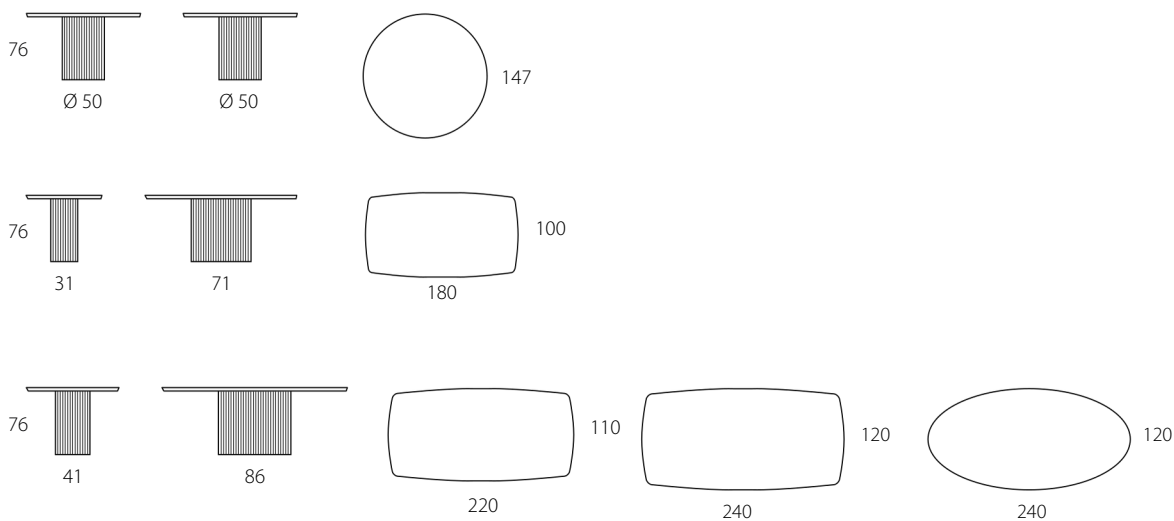

Piano ceramica a BOTTE FISSO		
Dimensioni P x L x H - cm	imballo	codice
90 x 180 H 76	128 Kg-m ³ 0,19	T652
110 x 220 H 76	140 Kg-m ³ 0,31	T653
120 x 240 H 76 sp. 15 mm	155 Kg-m ³ 0,32	T654

Piano ceramica a BOTTE ALLUNGABILE		
Dimensioni P x L x H - cm	imballo	codice
90 x 180/260 H 76	134 Kg-m ³ 0,20	T696
100 x 200/280 H 76	146 Kg-m ³ 0,21	T697

***base cilindrica solo per tavoli con piani rotondi**

FISSO E ALLUNGABILE

Piano legno **ROTONDO FISSO** con bordi a saponetta

Dimensioni P x L x H - cm	imballo	codice
Ø 147 H 76 sp.12	113 Kg-m ³ 0,23	T731

Piano legno a **BOTTE FISSO** con bordi a saponetta

Dimensioni P x L x H - cm	imballo	codice
100 x 180 H 76	113 Kg-m ³ 0,19	T656
110 x 220 H 76	125 Kg-m ³ 0,31	T657
120 x 240 H 76	140 Kg-m ³ 0,32	T658

Piano legno **OVALE FISSO** con bordi a saponetta

Dimensioni P x L x H - cm	imballo	codice
120 x 240 H 76	140 Kg-m ³ 0,32	T802

Piano legno a **BOTTE ALLUNGABILE** con bordi a saponetta

Dimensioni P x L x H - cm	imballo	codice
100 x 180/260 H 76	119 Kg-m ³ 0,20	T698
100 x 200/280 H 76	129 Kg-m ³ 0,21	T699