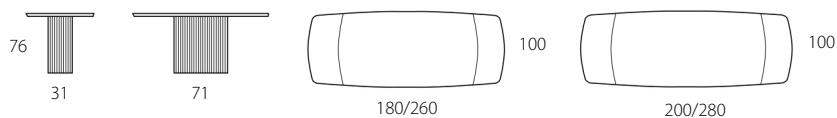

Piano ceramica a BOTTE FISSO		
Dimensioni P x L x H - cm	imballo	codice
90 x 180 H 76	128 Kg-m ³ 0,19	T652
110 x 220 H 76	140 Kg-m ³ 0,31	T653
120 x 240 H 76 sp. 15 mm	155 Kg-m ³ 0,32	T654

Piano ceramica a BOTTE ALLUNGABILE		
Dimensioni P x L x H - cm	imballo	codice
90 x 180/260 H 76	134 Kg-m ³ 0,20	T696
100 x 200/280 H 76	146 Kg-m ³ 0,21	T697

***base cilindrica solo per tavoli con piani rotondi**

FISSO E ALLUNGABILE

Piano legno **ROTONDO FISSO** con bordi a saponetta

Dimensioni P x L x H - cm	imballo	codice
Ø 147 H 76 sp.12	113 Kg-m ³ 0,23	T731

Piano legno a **BOTTE FISSO** con bordi a saponetta

Dimensioni P x L x H - cm	imballo	codice
100 x 180 H 76	113 Kg-m ³ 0,19	T656
110 x 220 H 76	125 Kg-m ³ 0,31	T657
120 x 240 H 76	140 Kg-m ³ 0,32	T658

Piano legno **OVALE FISSO** con bordi a saponetta

Dimensioni P x L x H - cm	imballo	codice
120 x 240 H 76	140 Kg-m ³ 0,32	T802

Piano legno a **BOTTE ALLUNGABILE** con bordi a saponetta

Dimensioni P x L x H - cm	imballo	codice
100 x 180/260 H 76	119 Kg-m ³ 0,20	T698
100 x 200/280 H 76	129 Kg-m ³ 0,21	T699