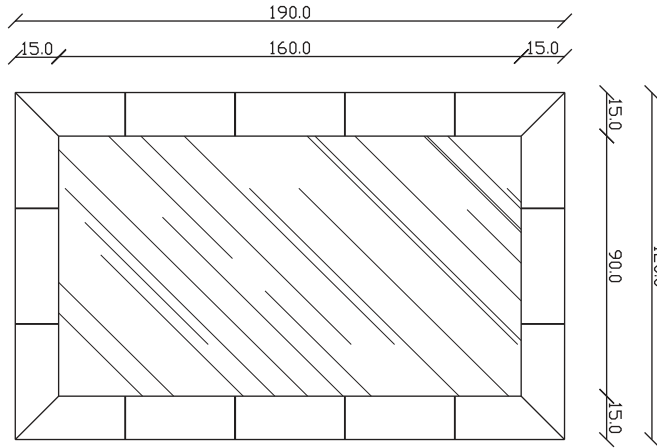

art. A084
H 155 L 85 cm

SPECCHIO VISTA FRONTALE / front view mirror

SPECCHIO VISTA RETRO / rear view mirror

PARTICOLARE MONTAGGIO FISCHER / detail fitting fischer

art. A044
H 190 L 85 cm

SPECCHIO VISTA FRONTALE / front view mirror

SPECCHIO VISTA RETRO / rear view mirror

PARTICOLARE MONTAGGIO FISCHER / detail fitting fischer

art. A085
H 120 L 120 cm

SPECCHIO VISTA FRONTALE / front view mirror

SPECCHIO VISTA RETRO / rear view mirror

PARTICOLARE MONTAGGIO FISCHER / detail fitting fischer

art. A127
H 190 L 120 cm

SPECCHIO VISTA FRONTALE / front view mirror

SPECCHIO VISTA RETRO / rear view mirror

PARTICOLARE MONTAGGIO FISCHER / detail fitting fischer

art. A126

H 155 L 155 cm

SPECCHIO VISTA FRONTALE / front view mirror

SPECCHIO VISTA RETRO / rear view mirror

PARTICOLARE MONTAGGIO FISCHER / detail fitting fischer

art. A125
H 190 L 190 cm

SPECCHIO VISTA FRONTALE / front view mirror

SPECCHIO VISTA RETRO / rear view mirror

PARTICOLARE MONTAGGIO FISCHER / detail fitting fischer