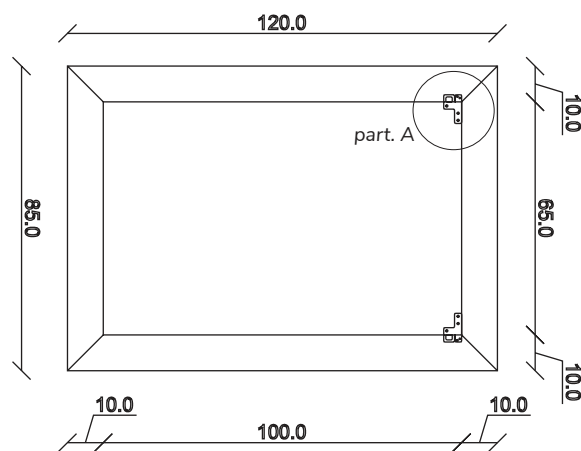

SPECCHIO VISTA RETRO / rear view mirror

PARTICOLARE MONTAGGIO FISCHER / detail fitting fischer

art. A083
H 120 L 85 cm

SPECCHIO VISTA FRONTALE / front view mirror

SPECCHIO VISTA RETRO / rear view mirror

PARTICOLARE MONTAGGIO FISCHER / detail fitting fischer

art. A084
H 155 L 85 cm

SPECCHIO VISTA FRONTALE / front view mirror

SPECCHIO VISTA RETRO / rear view mirror

PARTICOLARE MONTAGGIO FISCHER / detail fitting fischer

art. A044
H 190 L 85 cm

SPECCHIO VISTA FRONTALE / front view mirror

art. A127
H 190 L 120 cm

SPECCHIO VISTA FRONTALE / front view mirror

SPECCHIO VISTA RETRO / rear view mirror

PARTICOLARE MONTAGGIO FISCHER / detail fitting fischer

art. A126

H 155 L 155 cm

SPECCHIO VISTA FRONTALE / front view mirror

SPECCHIO VISTA RETRO / rear view mirror

PARTICOLARE MONTAGGIO FISCHER / detail fitting fischer

art. A125
H 190 L 190 cm

SPECCHIO VISTA FRONTALE / front view mirror

SPECCHIO VISTA RETRO / rear view mirror

PARTICOLARE MONTAGGIO FISCHER / detail fitting fischer