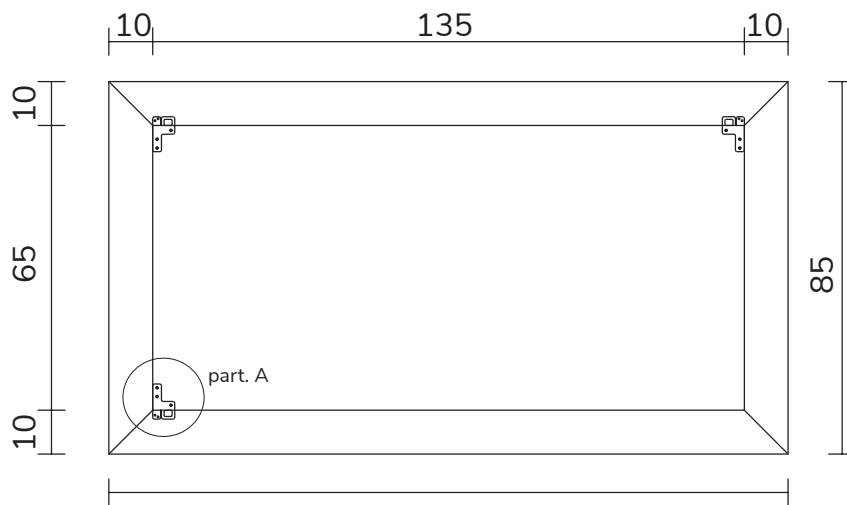

SPECCHIO VISTA RETRO / rear view mirror

PARTICOLARE MONTAGGIO FISCHER / detail fitting fischer

art. A083
H 120 L 85 cm

SPECCHIO VISTA FRONTALE / front view mirror

SPECCHIO VISTA RETRO / rear view mirror

PARTICOLARE MONTAGGIO FISCHER / detail fitting fischer

art. A084
H 155 L 85 cm

SPECCHIO VISTA FRONTALE / front view mirror

SPECCHIO VISTA RETRO / rear view mirror

PARTICOLARE MONTAGGIO FISCHER / detail fitting fischer

art. A044
H 190 L 85 cm

SPECCHIO VISTA FRONTALE / front view mirror

art. A127
H 190 L 120 cm

SPECCHIO VISTA FRONTALE / front view mirror

SPECCHIO VISTA RETRO / rear view mirror

PARTICOLARE MONTAGGIO FISCHER / detail fitting fischer

art. A126

H 155 L 155 cm

SPECCHIO VISTA FRONTALE / front view mirror

SPECCHIO VISTA RETRO / rear view mirror

PARTICOLARE MONTAGGIO FISCHER / detail fitting fischer

art. A125
H 190 L 190 cm

SPECCHIO VISTA FRONTALE / front view mirror

SPECCHIO VISTA RETRO / rear view mirror

PARTICOLARE MONTAGGIO FISCHER / detail fitting fischer