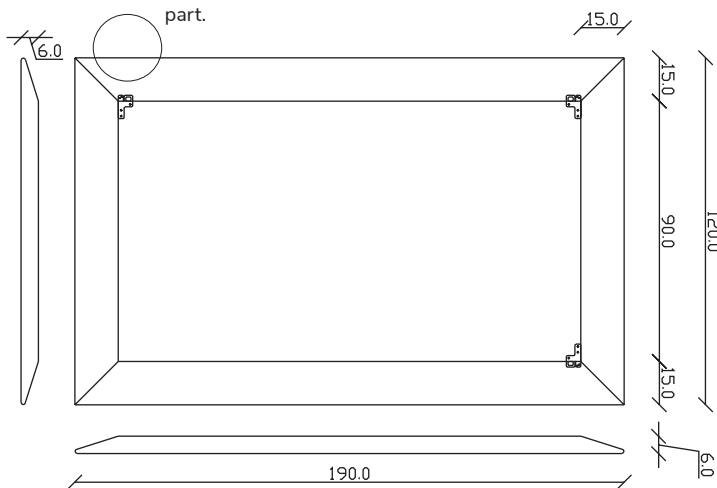

art. A084
H 155 L 85 cm

SPECCHIO VISTA FRONTALE / front view mirror

SPECCHIO VISTA RETRO / rear view mirror

PARTICOLARE MONTAGGIO FISCHER / detail fitting fischer

art. A044
H 190 L 85 cm

SPECCHIO VISTA FRONTALE / front view mirror

SPECCHIO VISTA RETRO / rear view mirror

PARTICOLARE MONTAGGIO FISCHER / detail fitting fischer

art. A085
H 120 L 120 cm

SPECCHIO VISTA FRONTALE / front view mirror

SPECCHIO VISTA RETRO / rear view mirror

PARTICOLARE MONTAGGIO FISCHER / detail fitting fischer

art. A127
H 190 L 120 cm

SPECCHIO VISTA FRONTALE / front view mirror

SPECCHIO VISTA RETRO / rear view mirror

PARTICOLARE MONTAGGIO FISCHER / detail fitting fischer

art. A126

H 155 L 155 cm

SPECCHIO VISTA FRONTALE / front view mirror

SPECCHIO VISTA RETRO / rear view mirror

PARTICOLARE MONTAGGIO FISCHER / detail fitting fischer

art. A125
H 190 L 190 cm

SPECCHIO VISTA FRONTALE / front view mirror

SPECCHIO VISTA RETRO / rear view mirror

PARTICOLARE MONTAGGIO FISCHER / detail fitting fischer