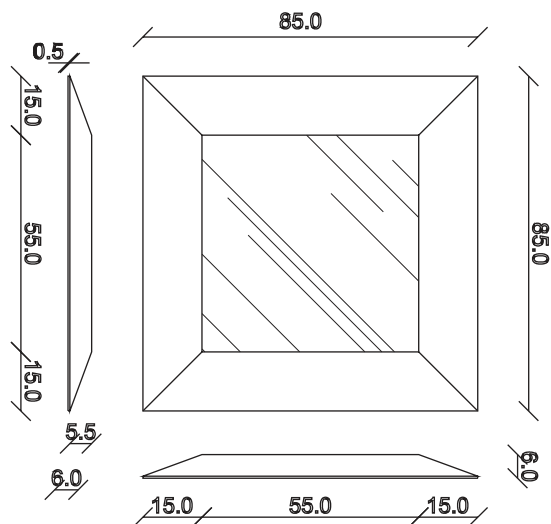

art. A114
H 190 L 40 cm

SPECCHIO VISTA FRONTALE / front view mirror

SPECCHIO VISTA RETRO / rear view mirror

PARTICOLARE MONTAGGIO FISCHER / detail fitting fischer

art. A082
H 85 L 85 cm

SPECCHIO VISTA FRONTALE / front view mirror

SPECCHIO VISTA RETRO / rear view mirror

PARTICOLARE MONTAGGIO FISCHER / detail fitting fischer

art. A083
H 120 L 85 cm

SPECCHIO VISTA FRONTALE / front view mirror

SPECCHIO VISTA RETRO / rear view mirror

PARTICOLARE MONTAGGIO FISCHER / detail fitting fischer

art. A084
H 155 L 85 cm

SPECCHIO VISTA FRONTALE / front view mirror

SPECCHIO VISTA RETRO / rear view mirror

PARTICOLARE MONTAGGIO FISCHER / detail fitting fischer

art. A044
H 190 L 85 cm

SPECCHIO VISTA FRONTALE / front view mirror

SPECCHIO VISTA RETRO / rear view mirror

PARTICOLARE MONTAGGIO FISCHER / detail fitting fischer

art. A125
H 190 L 190 cm

SPECCHIO VISTA FRONTALE / front view mirror

SPECCHIO VISTA RETRO / rear view mirror

PARTICOLARE MONTAGGIO FISCHER / detail fitting fischer