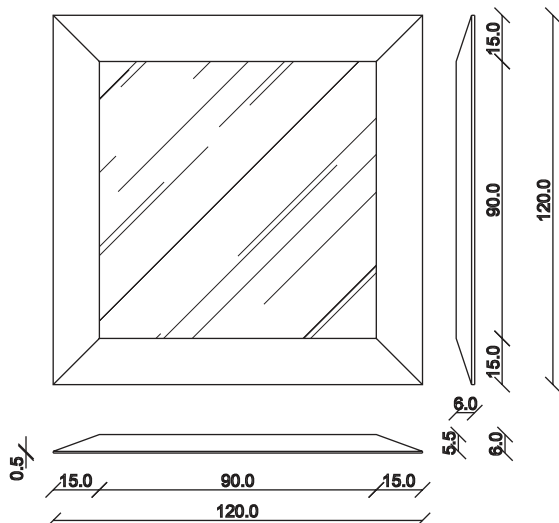

art. A084
H 155 L 85 cm

SPECCHIO VISTA FRONTALE / front view mirror

SPECCHIO VISTA RETRO / rear view mirror

PARTICOLARE MONTAGGIO FISCHER / detail fitting fischer

art. A044
H 190 L 85 cm

SPECCHIO VISTA FRONTALE / front view mirror

SPECCHIO VISTA RETRO / rear view mirror

PARTICOLARE MONTAGGIO FISCHER / detail fitting fischer

art. A085
H 120 L 120 cm

SPECCHIO VISTA FRONTALE / front view mirror

SPECCHIO VISTA RETRO / rear view mirror

PARTICOLARE MONTAGGIO FISCHER / detail fitting fischer

art. A127
H 190 L 120 cm

SPECCHIO VISTA FRONTALE / front view mirror

SPECCHIO VISTA RETRO / rear view mirror

PARTICOLARE MONTAGGIO FISCHER / detail fitting fischer

art. A126

H 155 L 155 cm

SPECCHIO VISTA FRONTALE / front view mirror

SPECCHIO VISTA RETRO / rear view mirror

PARTICOLARE MONTAGGIO FISCHER / detail fitting fischer

art. A125
H 190 L 190 cm

SPECCHIO VISTA FRONTALE / front view mirror

SPECCHIO VISTA RETRO / rear view mirror

PARTICOLARE MONTAGGIO FISCHER / detail fitting fischer