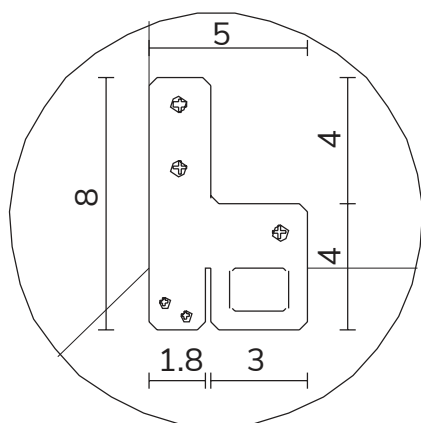

art. A084
H 155 L 85 cm

SPECCHIO VISTA FRONTALE / front view mirror

SPECCHIO VISTA RETRO / rear view mirror

PARTICOLARE MONTAGGIO FISCHER / detail fitting fischer

art. A044
H 190 L 85 cm

SPECCHIO VISTA FRONTALE / front view mirror

SPECCHIO VISTA RETRO / rear view mirror

PARTICOLARE MONTAGGIO FISCHER / detail fitting fischer

art. A085
H 120 L 120 cm

SPECCHIO VISTA FRONTALE / front view mirror

SPECCHIO VISTA RETRO / rear view mirror

PARTICOLARE MONTAGGIO FISCHER / detail fitting fischer

art. A127
H 190 L 120 cm

SPECCHIO VISTA FRONTALE / front view mirror

SPECCHIO VISTA RETRO / rear view mirror

PARTICOLARE MONTAGGIO FISCHER / detail fitting fischer

art. A126

H 155 L 155 cm

SPECCHIO VISTA FRONTALE / front view mirror

SPECCHIO VISTA RETRO / rear view mirror

PARTICOLARE MONTAGGIO FISCHER / detail fitting fischer

art. A125
H 190 L 190 cm

SPECCHIO VISTA FRONTALE / front view mirror

SPECCHIO VISTA RETRO / rear view mirror

PARTICOLARE MONTAGGIO FISCHER / detail fitting fischer