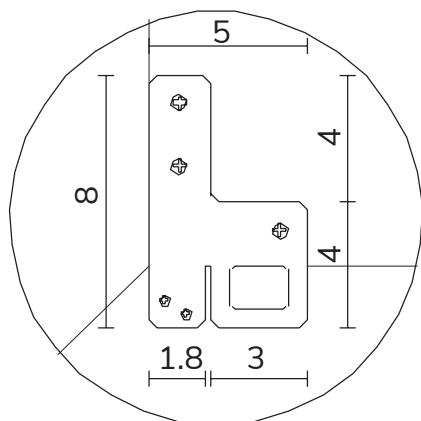

art. A114
H 190 L 40 cm

SPECCHIO VISTA FRONTALE / front view mirror

SPECCHIO VISTA RETRO / rear view mirror

PARTICOLARE MONTAGGIO FISCHER / detail fitting fischer

art. A082
H 85 L 85 cm

SPECCHIO VISTA FRONTALE / front view mirror

SPECCHIO VISTA RETRO / rear view mirror

PARTICOLARE MONTAGGIO FISCHER / detail fitting fischer

art. A083
H 120 L 85 cm

SPECCHIO VISTA FRONTALE / front view mirror

SPECCHIO VISTA RETRO / rear view mirror

PARTICOLARE MONTAGGIO FISCHER / detail fitting fischer

art. A084
H 155 L 85 cm

SPECCHIO VISTA FRONTALE / front view mirror

SPECCHIO VISTA RETRO / rear view mirror

PARTICOLARE MONTAGGIO FISCHER / detail fitting fischer

art. A044
H 190 L 85 cm

SPECCHIO VISTA FRONTALE / front view mirror

SPECCHIO VISTA RETRO / rear view mirror

PARTICOLARE MONTAGGIO FISCHER / detail fitting fischer

art. A125
H 190 L 190 cm

SPECCHIO VISTA FRONTALE / front view mirror

SPECCHIO VISTA RETRO / rear view mirror

PARTICOLARE MONTAGGIO FISCHER / detail fitting fischer