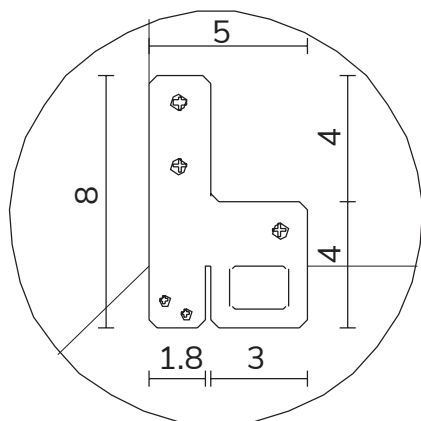

art. A084
H 155 L 85 cm

SPECCHIO VISTA FRONTALE / front view mirror

SPECCHIO VISTA RETRO / rear view mirror

PARTICOLARE MONTAGGIO FISCHER / detail fitting fischer

art. A044
H 190 L 85 cm

SPECCHIO VISTA FRONTALE / front view mirror

SPECCHIO VISTA RETRO / rear view mirror

PARTICOLARE MONTAGGIO FISCHER / detail fitting fischer

art. A085
H 120 L 120 cm

SPECCHIO VISTA FRONTALE / front view mirror

SPECCHIO VISTA RETRO / rear view mirror

PARTICOLARE MONTAGGIO FISCHER / detail fitting fischer

art. A127
H 190 L 120 cm

SPECCHIO VISTA FRONTALE / front view mirror

SPECCHIO VISTA RETRO / rear view mirror

PARTICOLARE MONTAGGIO FISCHER / detail fitting fischer

art. A126

H 155 L 155 cm

SPECCHIO VISTA FRONTALE / front view mirror

SPECCHIO VISTA RETRO / rear view mirror

PARTICOLARE MONTAGGIO FISCHER / detail fitting fischer

art. A125
H 190 L 190 cm

SPECCHIO VISTA FRONTALE / front view mirror

SPECCHIO VISTA RETRO / rear view mirror

PARTICOLARE MONTAGGIO FISCHER / detail fitting fischer