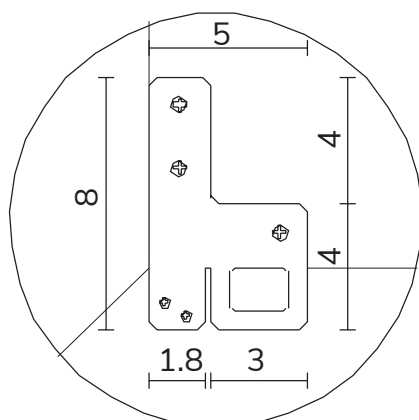

art. A114
H 190 L 40 cm

SPECCHIO VISTA FRONTALE / front view mirror

SPECCHIO VISTA RETRO / rear view mirror

PARTICOLARE MONTAGGIO FISCHER / detail fitting fischer

art. A082
H 85 L 85 cm

SPECCHIO VISTA FRONTALE / front view mirror

SPECCHIO VISTA RETRO / rear view mirror

PARTICOLARE MONTAGGIO FISCHER / detail fitting fischer

art. A083
H 120 L 85 cm

SPECCHIO VISTA FRONTALE / front view mirror

SPECCHIO VISTA RETRO / rear view mirror

PARTICOLARE MONTAGGIO FISCHER / detail fitting fischer

art. A084
H 155 L 85 cm

SPECCHIO VISTA FRONTALE / front view mirror

SPECCHIO VISTA RETRO / rear view mirror

PARTICOLARE MONTAGGIO FISCHER / detail fitting fischer

art. A044
H 190 L 85 cm

SPECCHIO VISTA FRONTALE / front view mirror

SPECCHIO VISTA RETRO / rear view mirror

PARTICOLARE MONTAGGIO FISCHER / detail fitting fischer

art. A125
H 190 L 190 cm

SPECCHIO VISTA FRONTALE / front view mirror

SPECCHIO VISTA RETRO / rear view mirror

PARTICOLARE MONTAGGIO FISCHER / detail fitting fischer