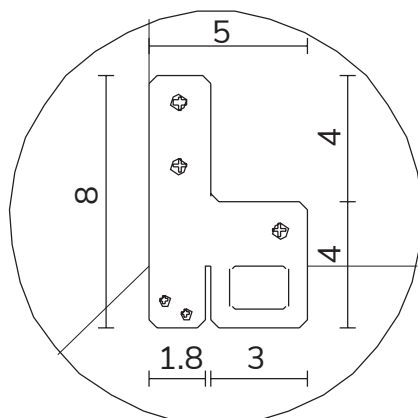

SPECCHIO VISTA RETRO / rear view mirror

PARTICOLARE MONTAGGIO FISCHER / detail fitting fischer

art. A083
H 120 L 85 cm

SPECCHIO VISTA FRONTALE / front view mirror

SPECCHIO VISTA RETRO / rear view mirror

PARTICOLARE MONTAGGIO FISCHER / detail fitting fischer

art. A084
H 155 L 85 cm

SPECCHIO VISTA FRONTALE / front view mirror

SPECCHIO VISTA RETRO / rear view mirror

PARTICOLARE MONTAGGIO FISCHER / detail fitting fischer

art. A044
H 190 L 85 cm

SPECCHIO VISTA FRONTALE / front view mirror

art. A127
H 190 L 120 cm

SPECCHIO VISTA FRONTALE / front view mirror

SPECCHIO VISTA RETRO / rear view mirror

PARTICOLARE MONTAGGIO FISCHER / detail fitting fischer

art. A126

H 155 L 155 cm

SPECCHIO VISTA FRONTALE / front view mirror

SPECCHIO VISTA RETRO / rear view mirror

PARTICOLARE MONTAGGIO FISCHER / detail fitting fischer

art. A125
H 190 L 190 cm

SPECCHIO VISTA FRONTALE / front view mirror

SPECCHIO VISTA RETRO / rear view mirror

PARTICOLARE MONTAGGIO FISCHER / detail fitting fischer