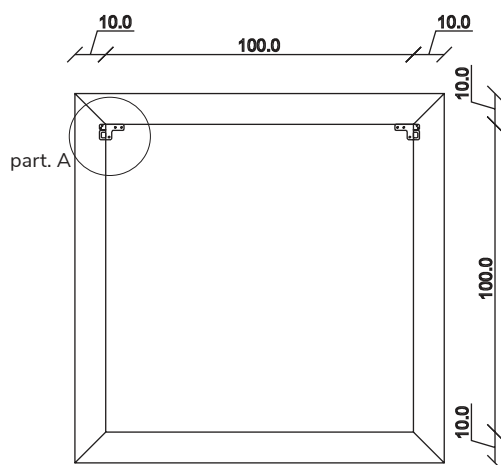

art. A084
H 155 L 85 cm

SPECCHIO VISTA FRONTALE / front view mirror

SPECCHIO VISTA RETRO / rear view mirror

PARTICOLARE MONTAGGIO FISCHER / detail fitting fischer

art. A044
H 190 L 85 cm

SPECCHIO VISTA FRONTALE / front view mirror

SPECCHIO VISTA RETRO / rear view mirror

PARTICOLARE MONTAGGIO FISCHER / detail fitting fischer

art. A085
H 120 L 120 cm

SPECCHIO VISTA FRONTALE / front view mirror

SPECCHIO VISTA RETRO / rear view mirror

PARTICOLARE MONTAGGIO FISCHER / detail fitting fischer

art. A127
H 190 L 120 cm

SPECCHIO VISTA FRONTALE / front view mirror

SPECCHIO VISTA RETRO / rear view mirror

PARTICOLARE MONTAGGIO FISCHER / detail fitting fischer

art. A126

H 155 L 155 cm

SPECCHIO VISTA FRONTALE / front view mirror

SPECCHIO VISTA RETRO / rear view mirror

PARTICOLARE MONTAGGIO FISCHER / detail fitting fischer

art. A125
H 190 L 190 cm

SPECCHIO VISTA FRONTALE / front view mirror

SPECCHIO VISTA RETRO / rear view mirror

PARTICOLARE MONTAGGIO FISCHER / detail fitting fischer